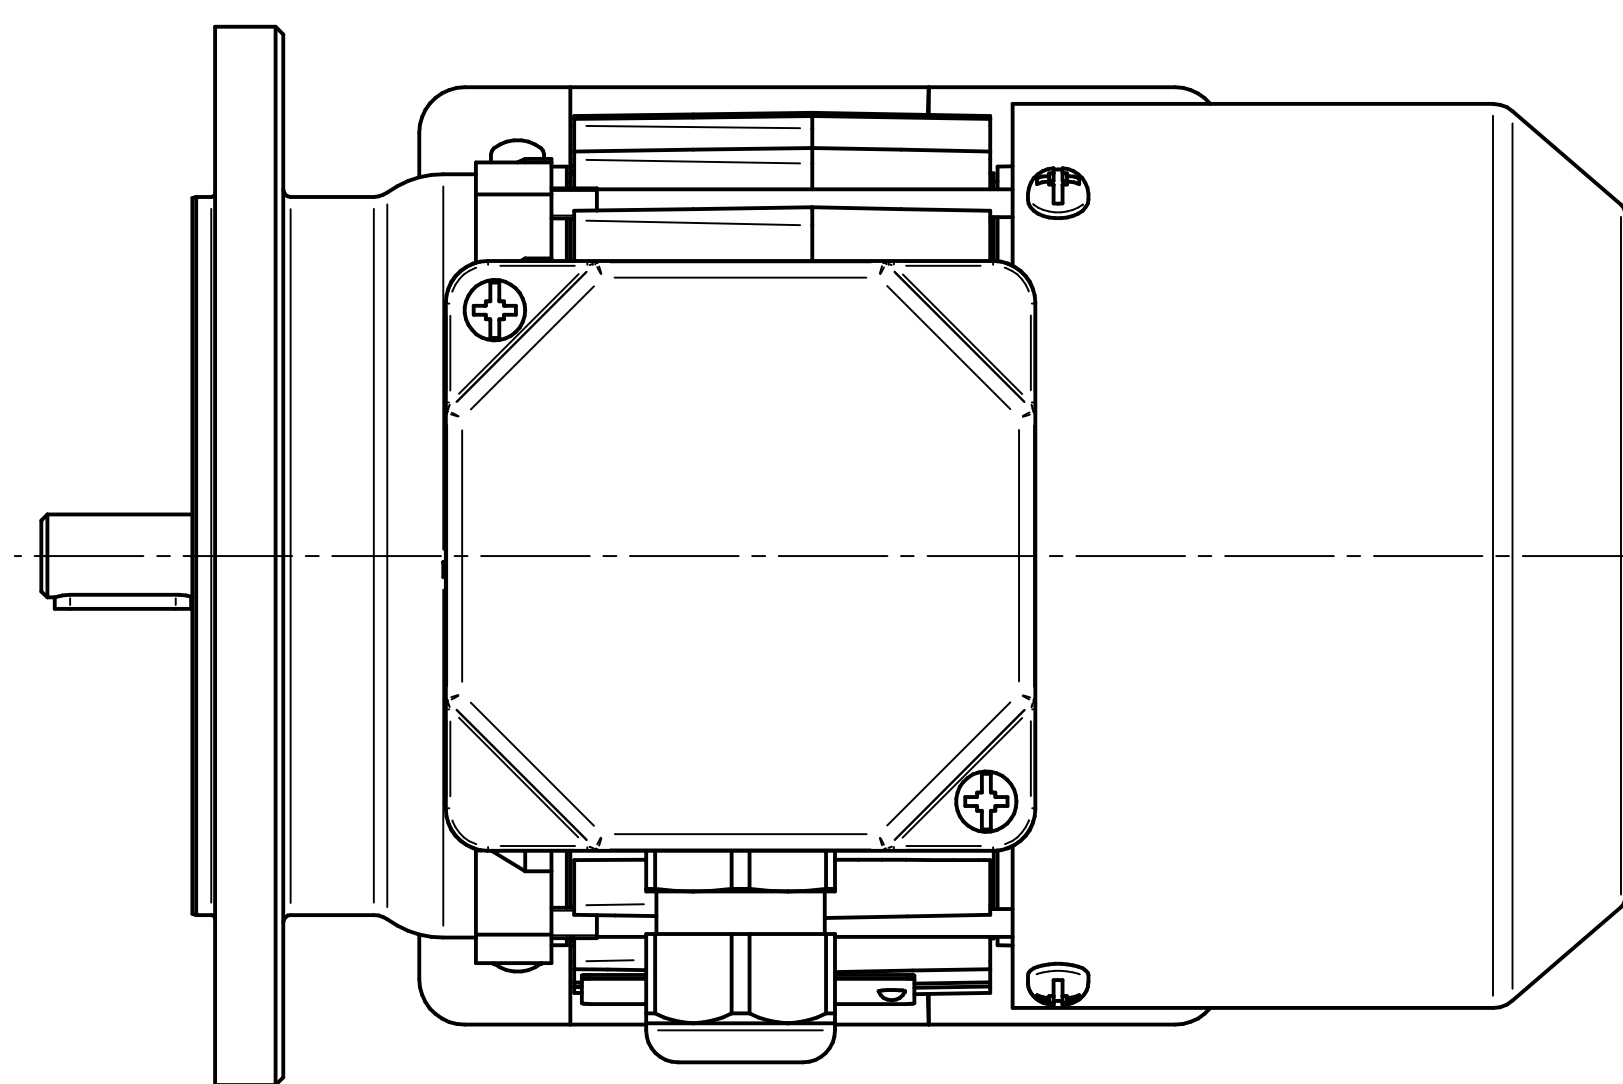

Scale

**1:1**

**Cantoni**®  
GROUP

**BESEL S.A.**  
FABRYKA SILNIKÓW ELEKTRYCZNYCH

Motor type

**SKh63-8B2**

Scale

**1:1**