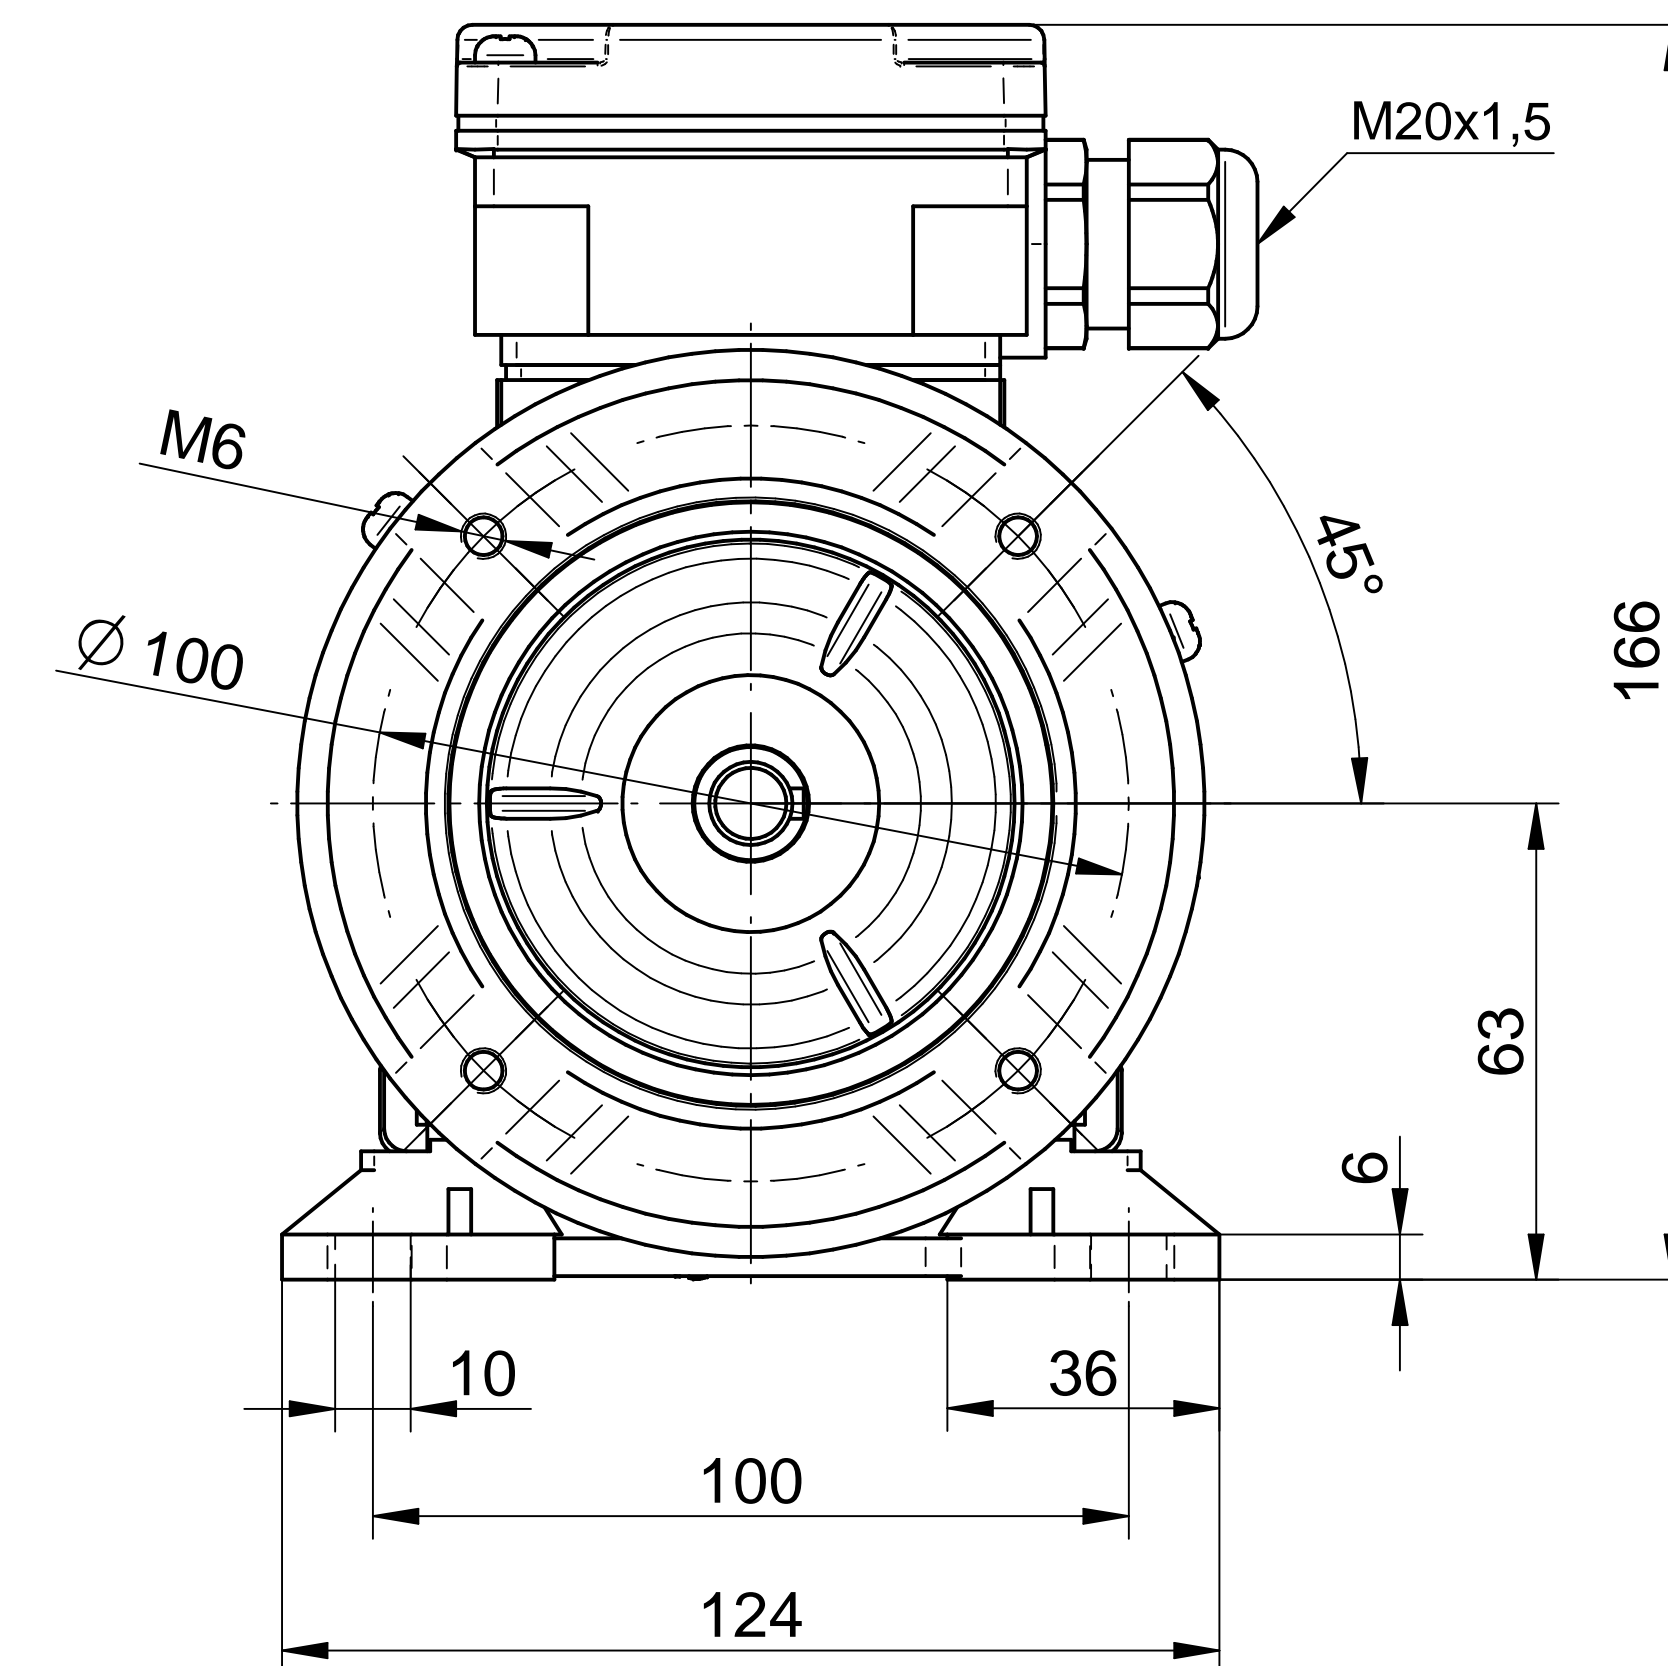

**Cantoni**®  
GROUP

**BESEL S.A.**  
FABRYKA SILNIKÓW ELEKTRYCZNYCH

Motor type

**Sh63-8B**

Scale

**1:1**

**Cantoni**®  
GROUP

**BESEL S.A.**  
FABRYKA SILNIKÓW ELEKTRYCZNYCH

Motor type

**SLh63-8B1**

Scale

**1:1**

**Cantoni**®  
GROUP

**BESEL S.A.**  
FABRYKA SILNIKÓW ELEKTRYCZNYCH

Motor type

**SKh63-8B**

Scale

**1:1**

**Cantoni**®  
GROUP

**BESEL S.A.**  
FABRYKA SILNIKÓW ELEKTRYCZNYCH

Motor type

**SKh63-8B2**

Scale

**1:1**