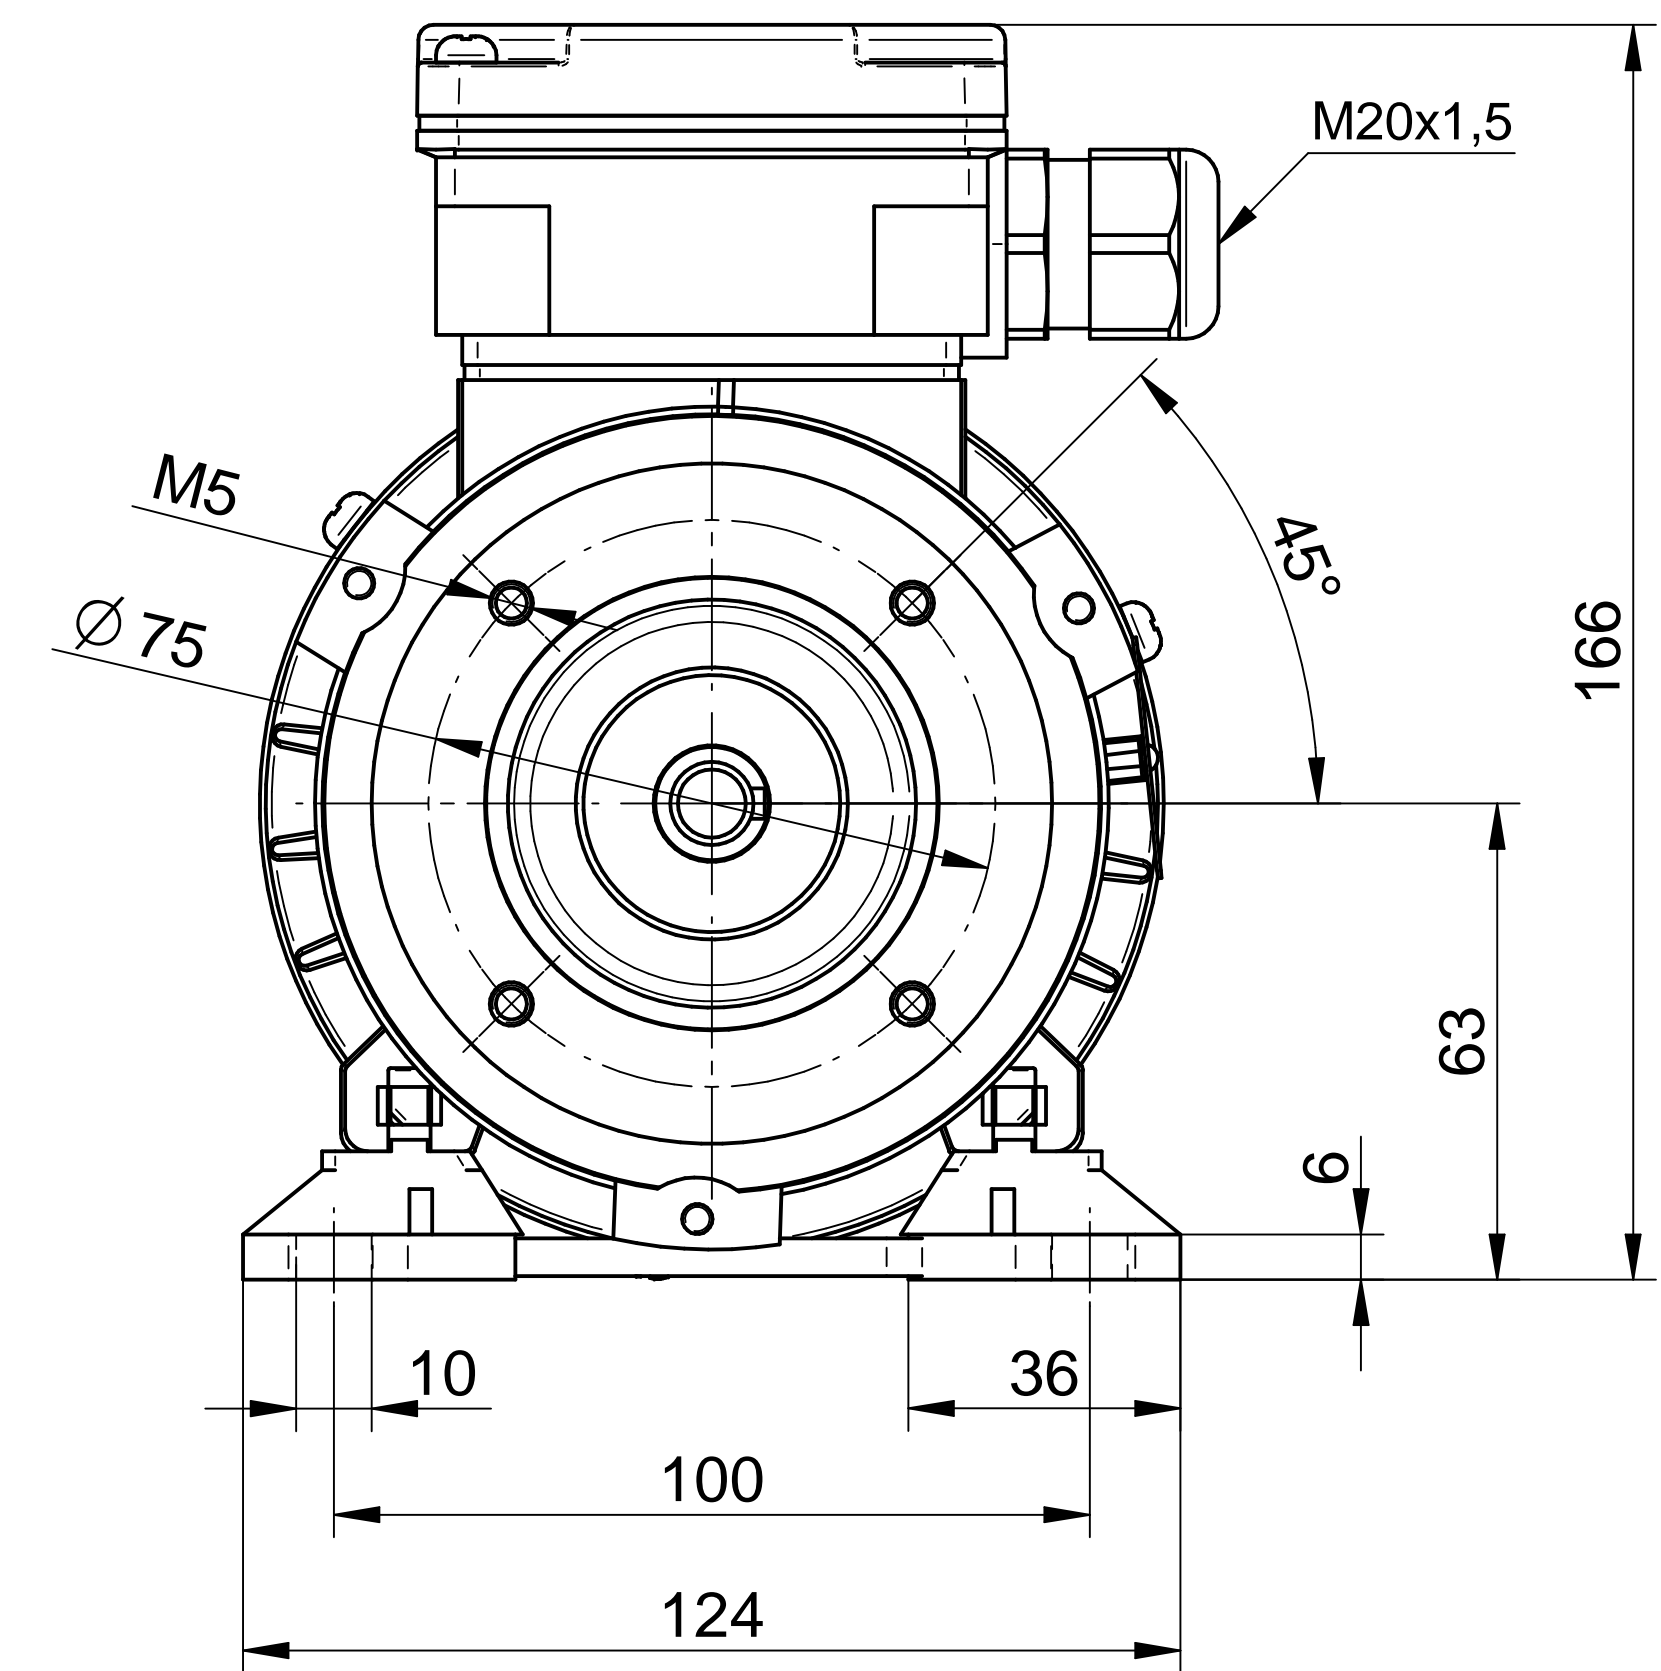

**Cantoni**®  
GROUP

**BESEL S.A.**  
FABRYKA SILNIKÓW ELEKTRYCZNYCH

Motor type

**Sh63-8B**

Scale

**1:1**

**Cantoni**®  
GROUP

**BESEL S.A.**  
FABRYKA SILNIKÓW ELEKTRYCZNYCH

Motor type

**SLh63-8B1**

Scale

**1:1**

**Cantoni**®  
GROUP

**BESEL S.A.**  
FABRYKA SILNIKÓW ELEKTRYCZNYCH

Motor type

**SKh63-8B**