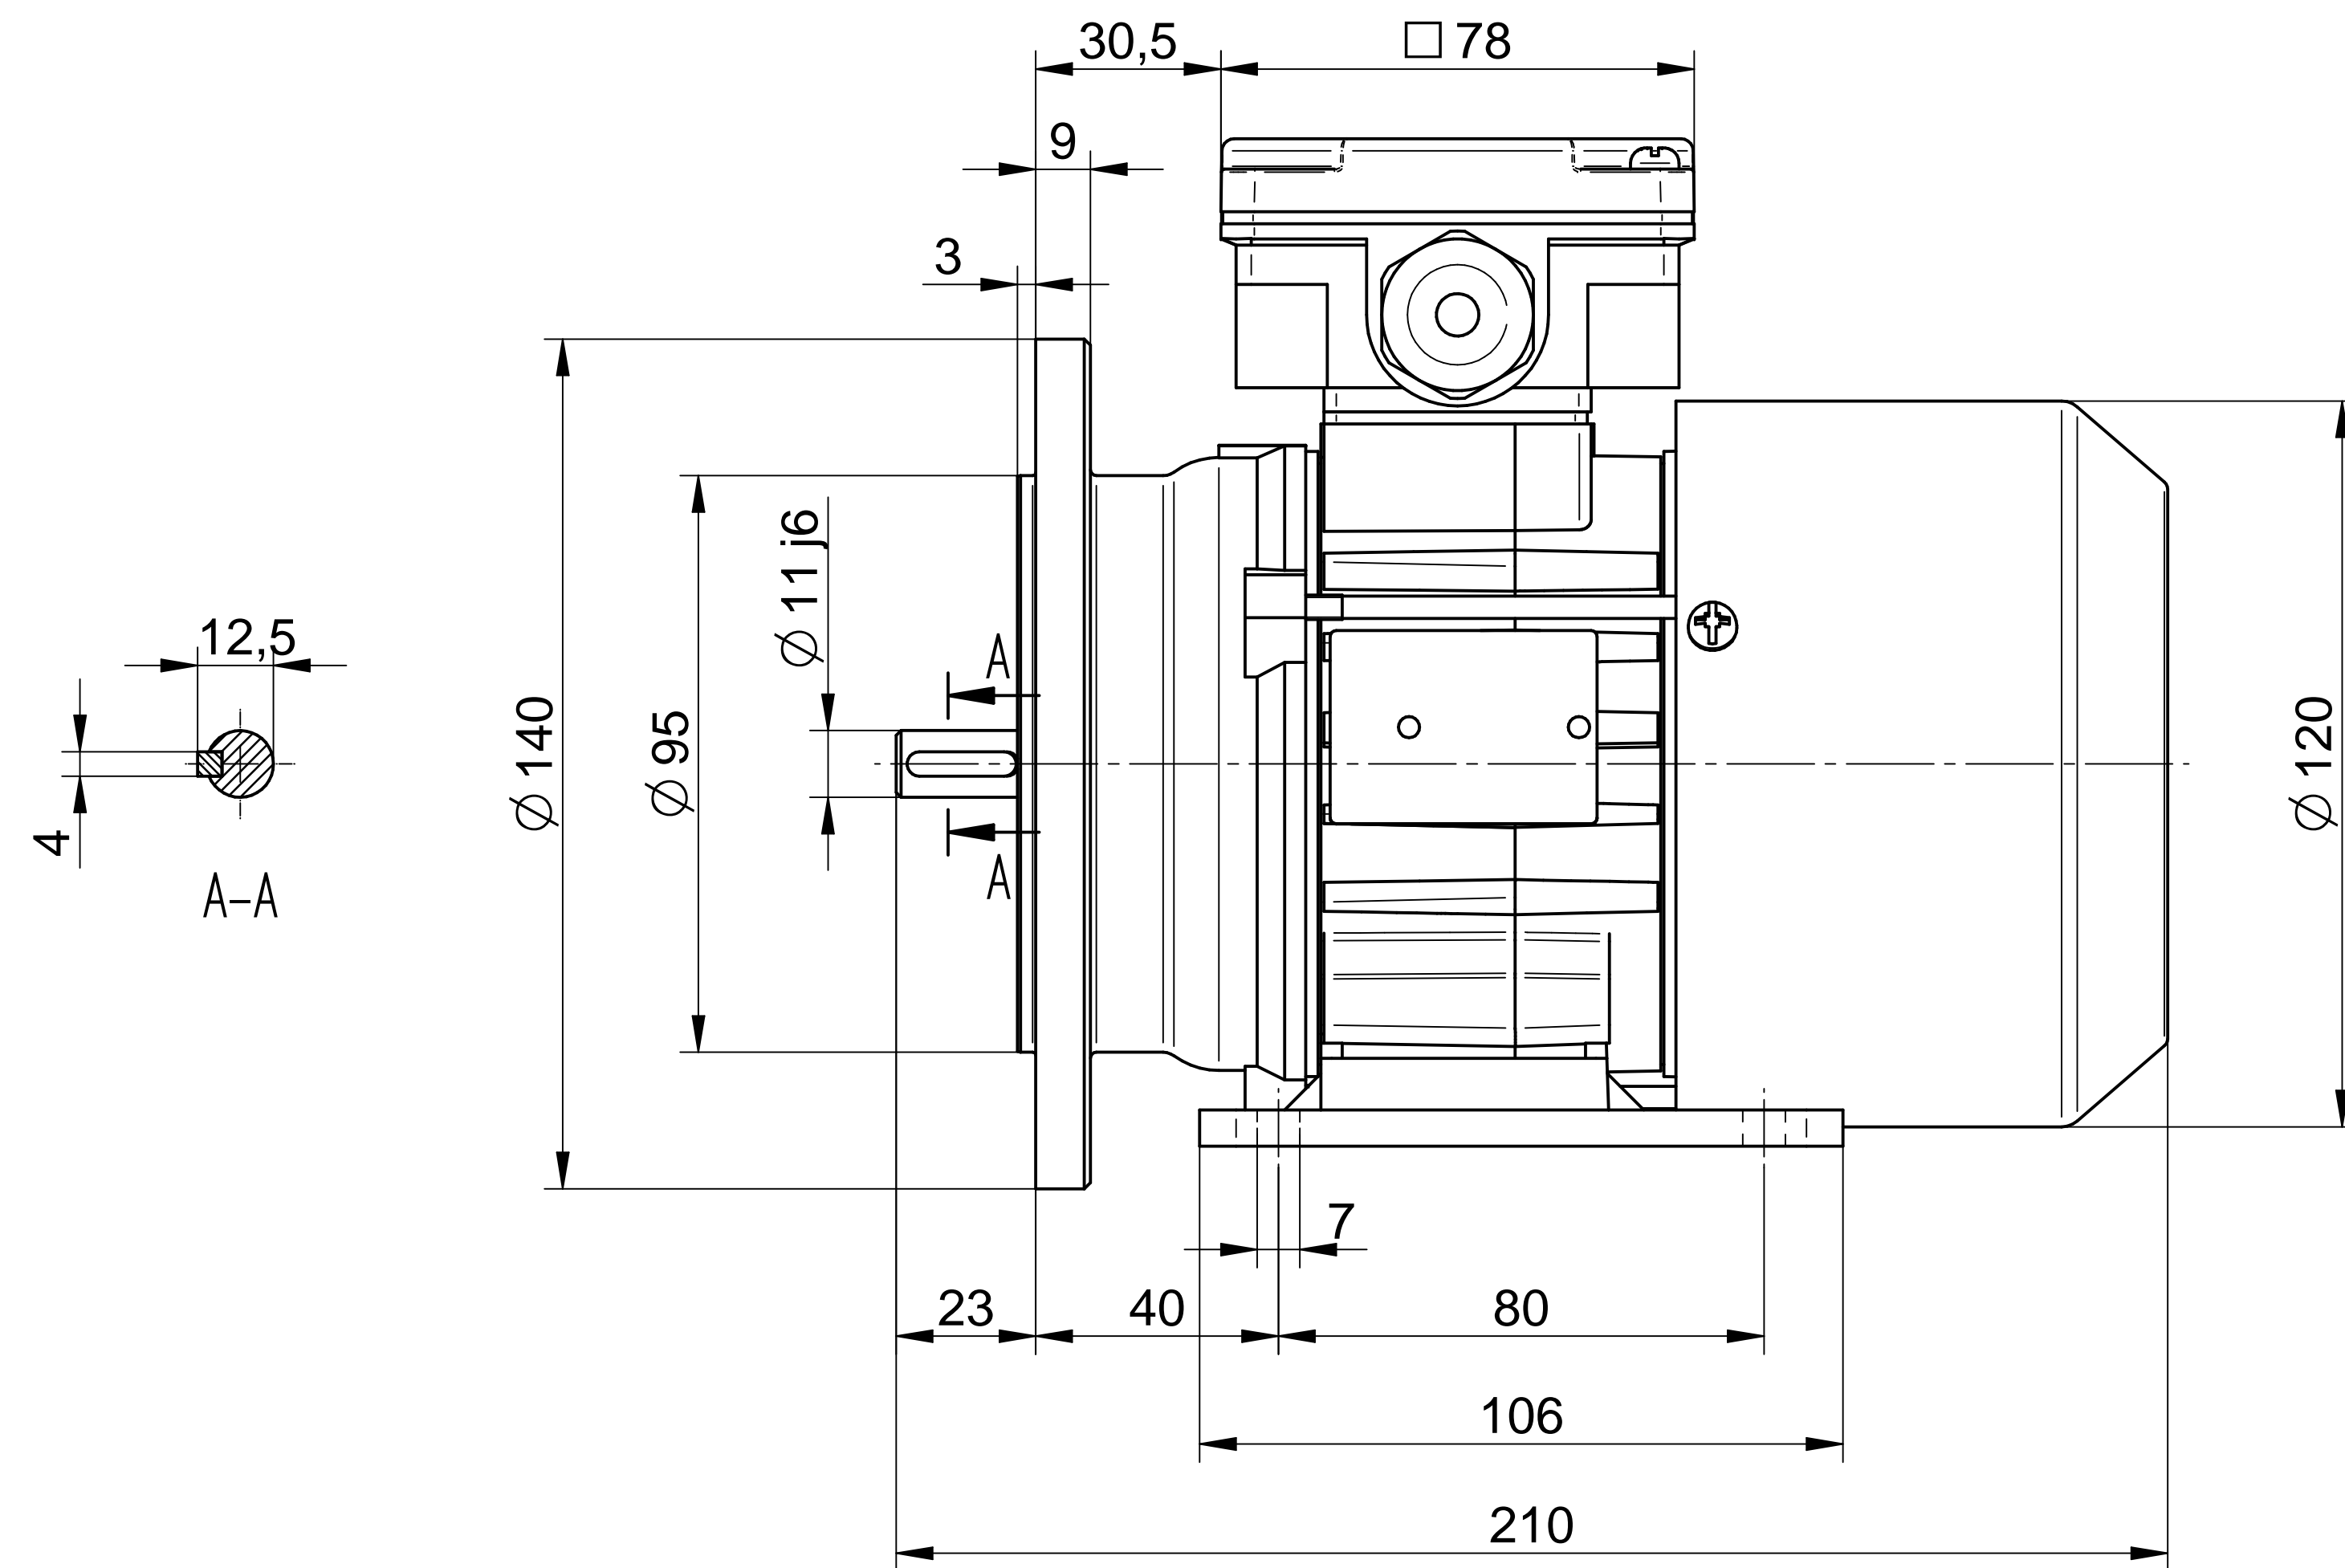

Scale

**1:1**

**Cantoni**®  
GROUP

**BESEL S.A.**  
FABRYKA SILNIKÓW ELEKTRYCZNYCH

Motor type

**SKh63-8B2**

Scale

**1:1**