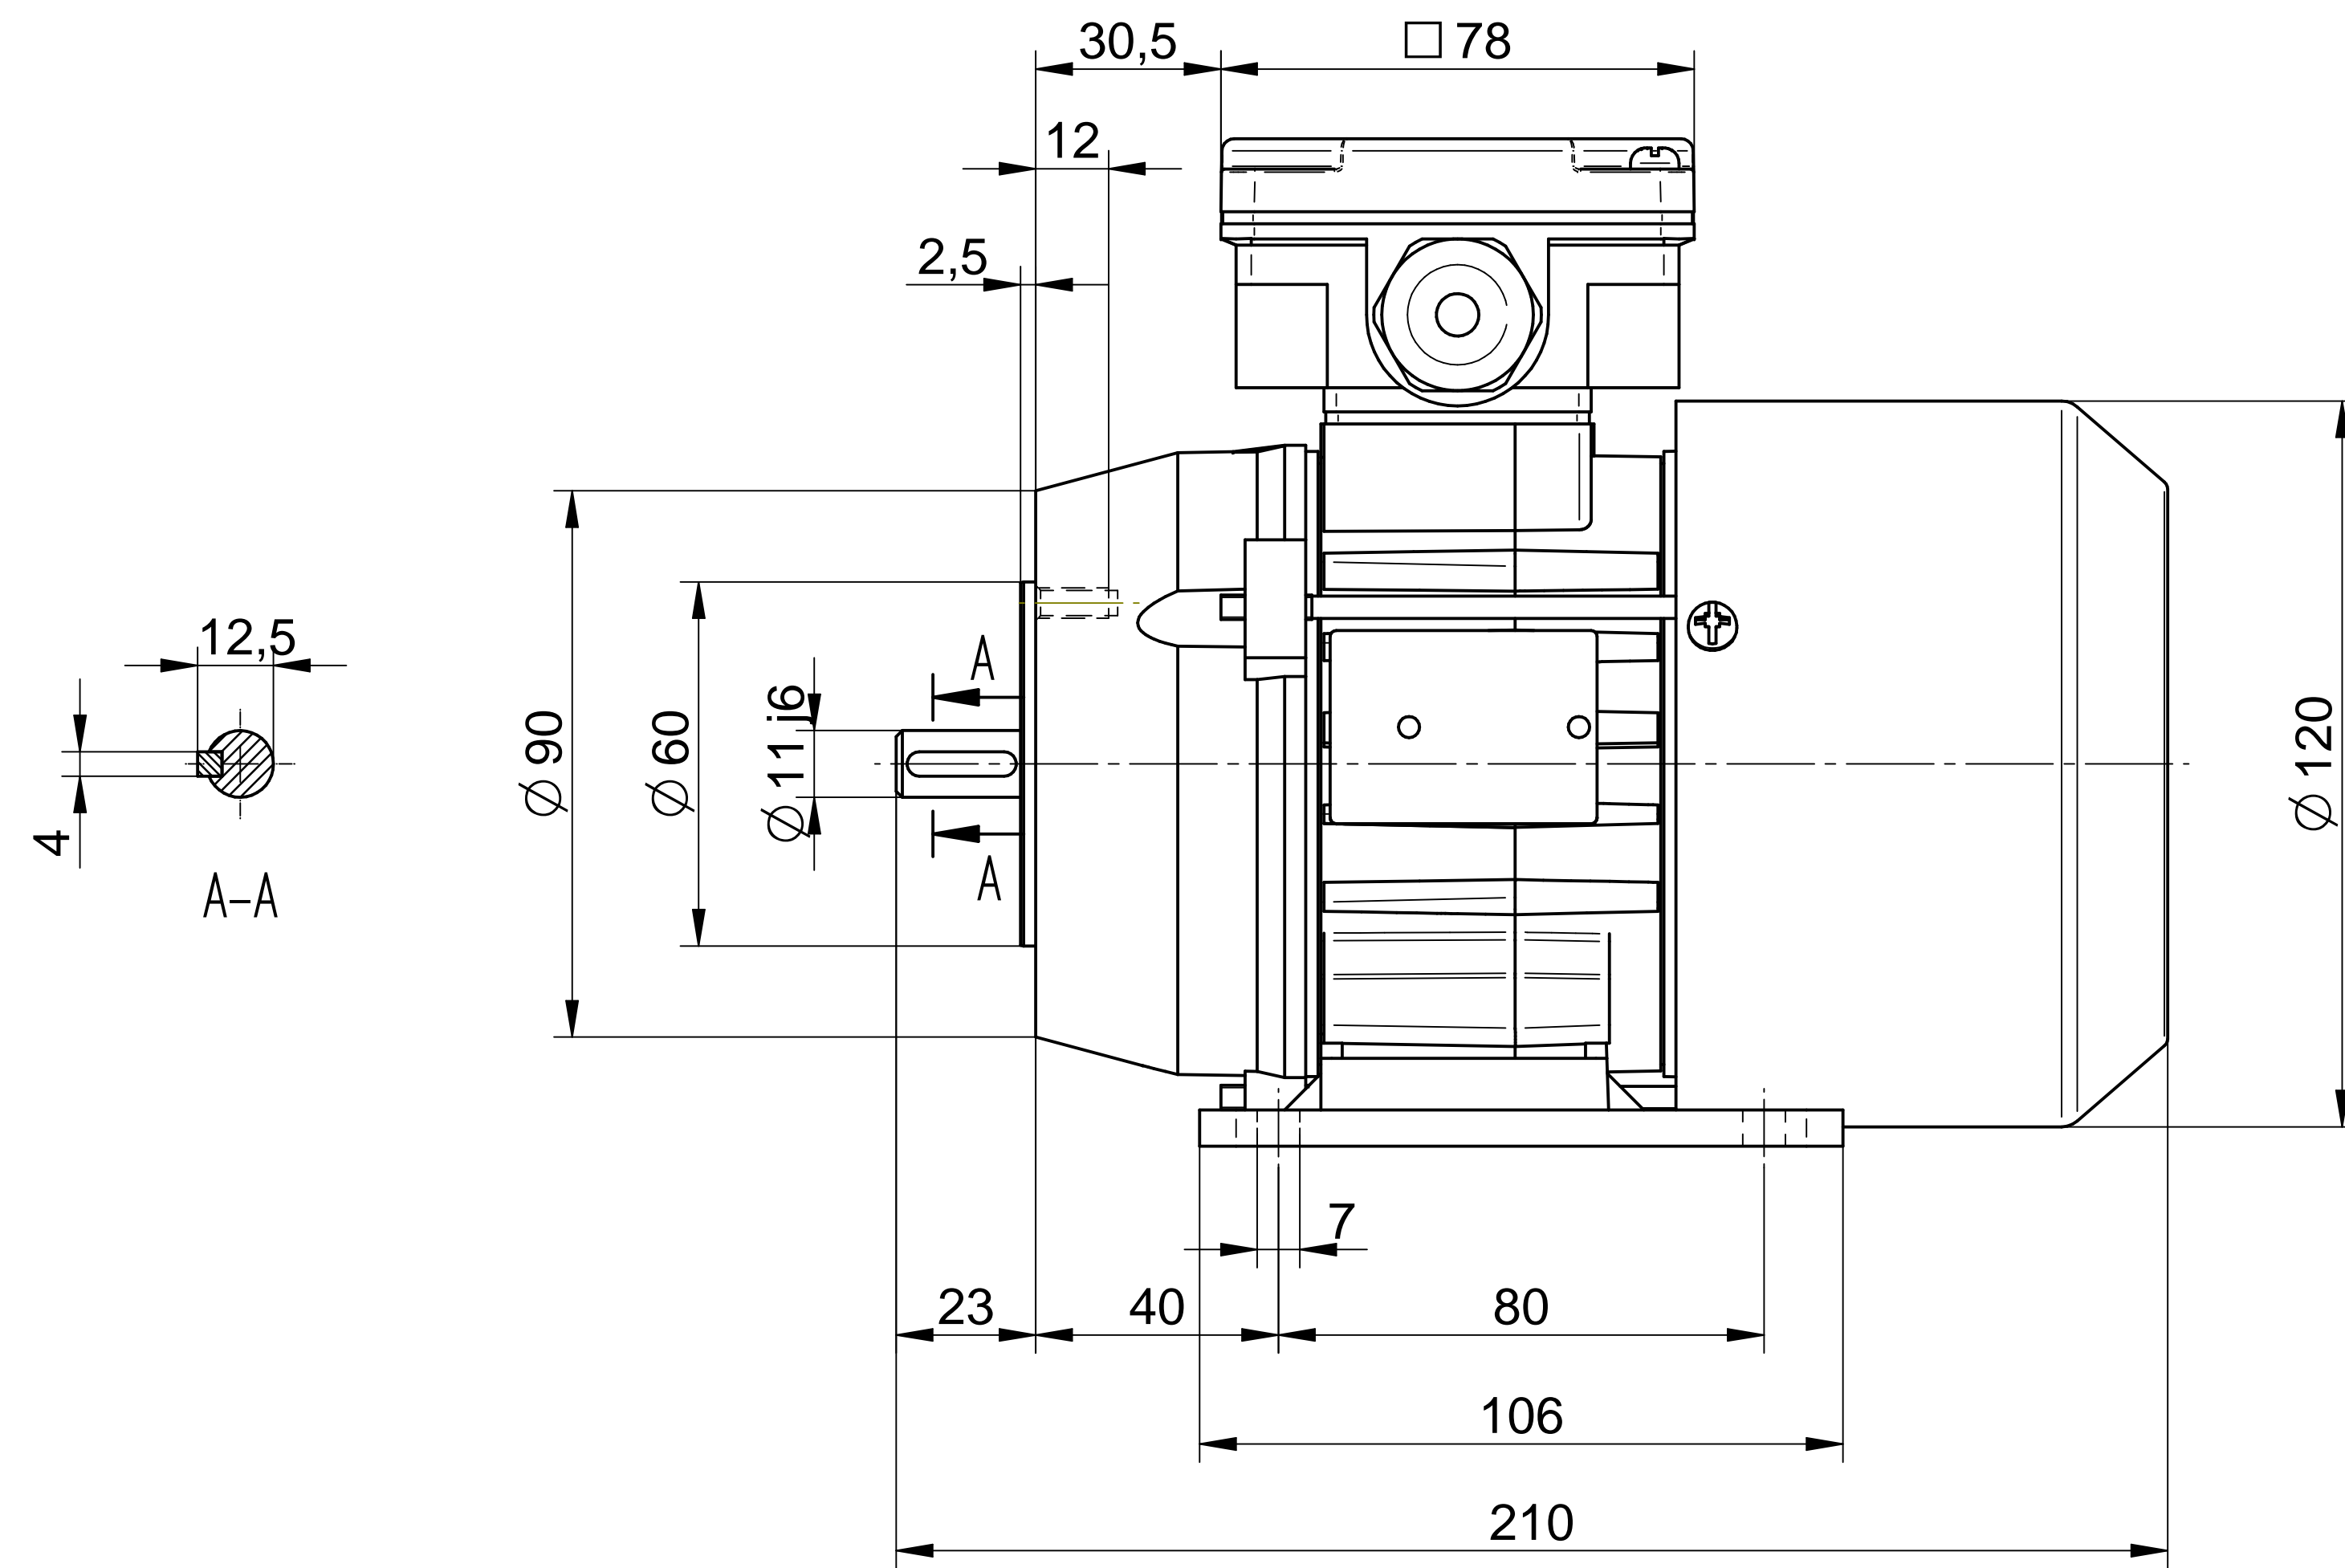

**Cantoni**®  
GROUP

**BESEL S.A.**  
FABRYKA SILNIKÓW ELEKTRYCZNYCH

Motor type

**Sh63-8B**

Scale

**1:1**

**Cantoni**®  
GROUP

**BESEL S.A.**  
FABRYKA SILNIKÓW ELEKTRYCZNYCH

Motor type

**SLh63-8B1**

Scale

**1:1**

**Cantoni**®  
GROUP

**BESEL S.A.**  
FABRYKA SILNIKÓW ELEKTRYCZNYCH

Motor type

**SKh63-8B**

Scale

**1:1**

**Cantoni**®  
GROUP

**BESEL S.A.**  
FABRYKA SILNIKÓW ELEKTRYCZNYCH

Motor type

**SKh63-8B2**

Scale

**1:1**