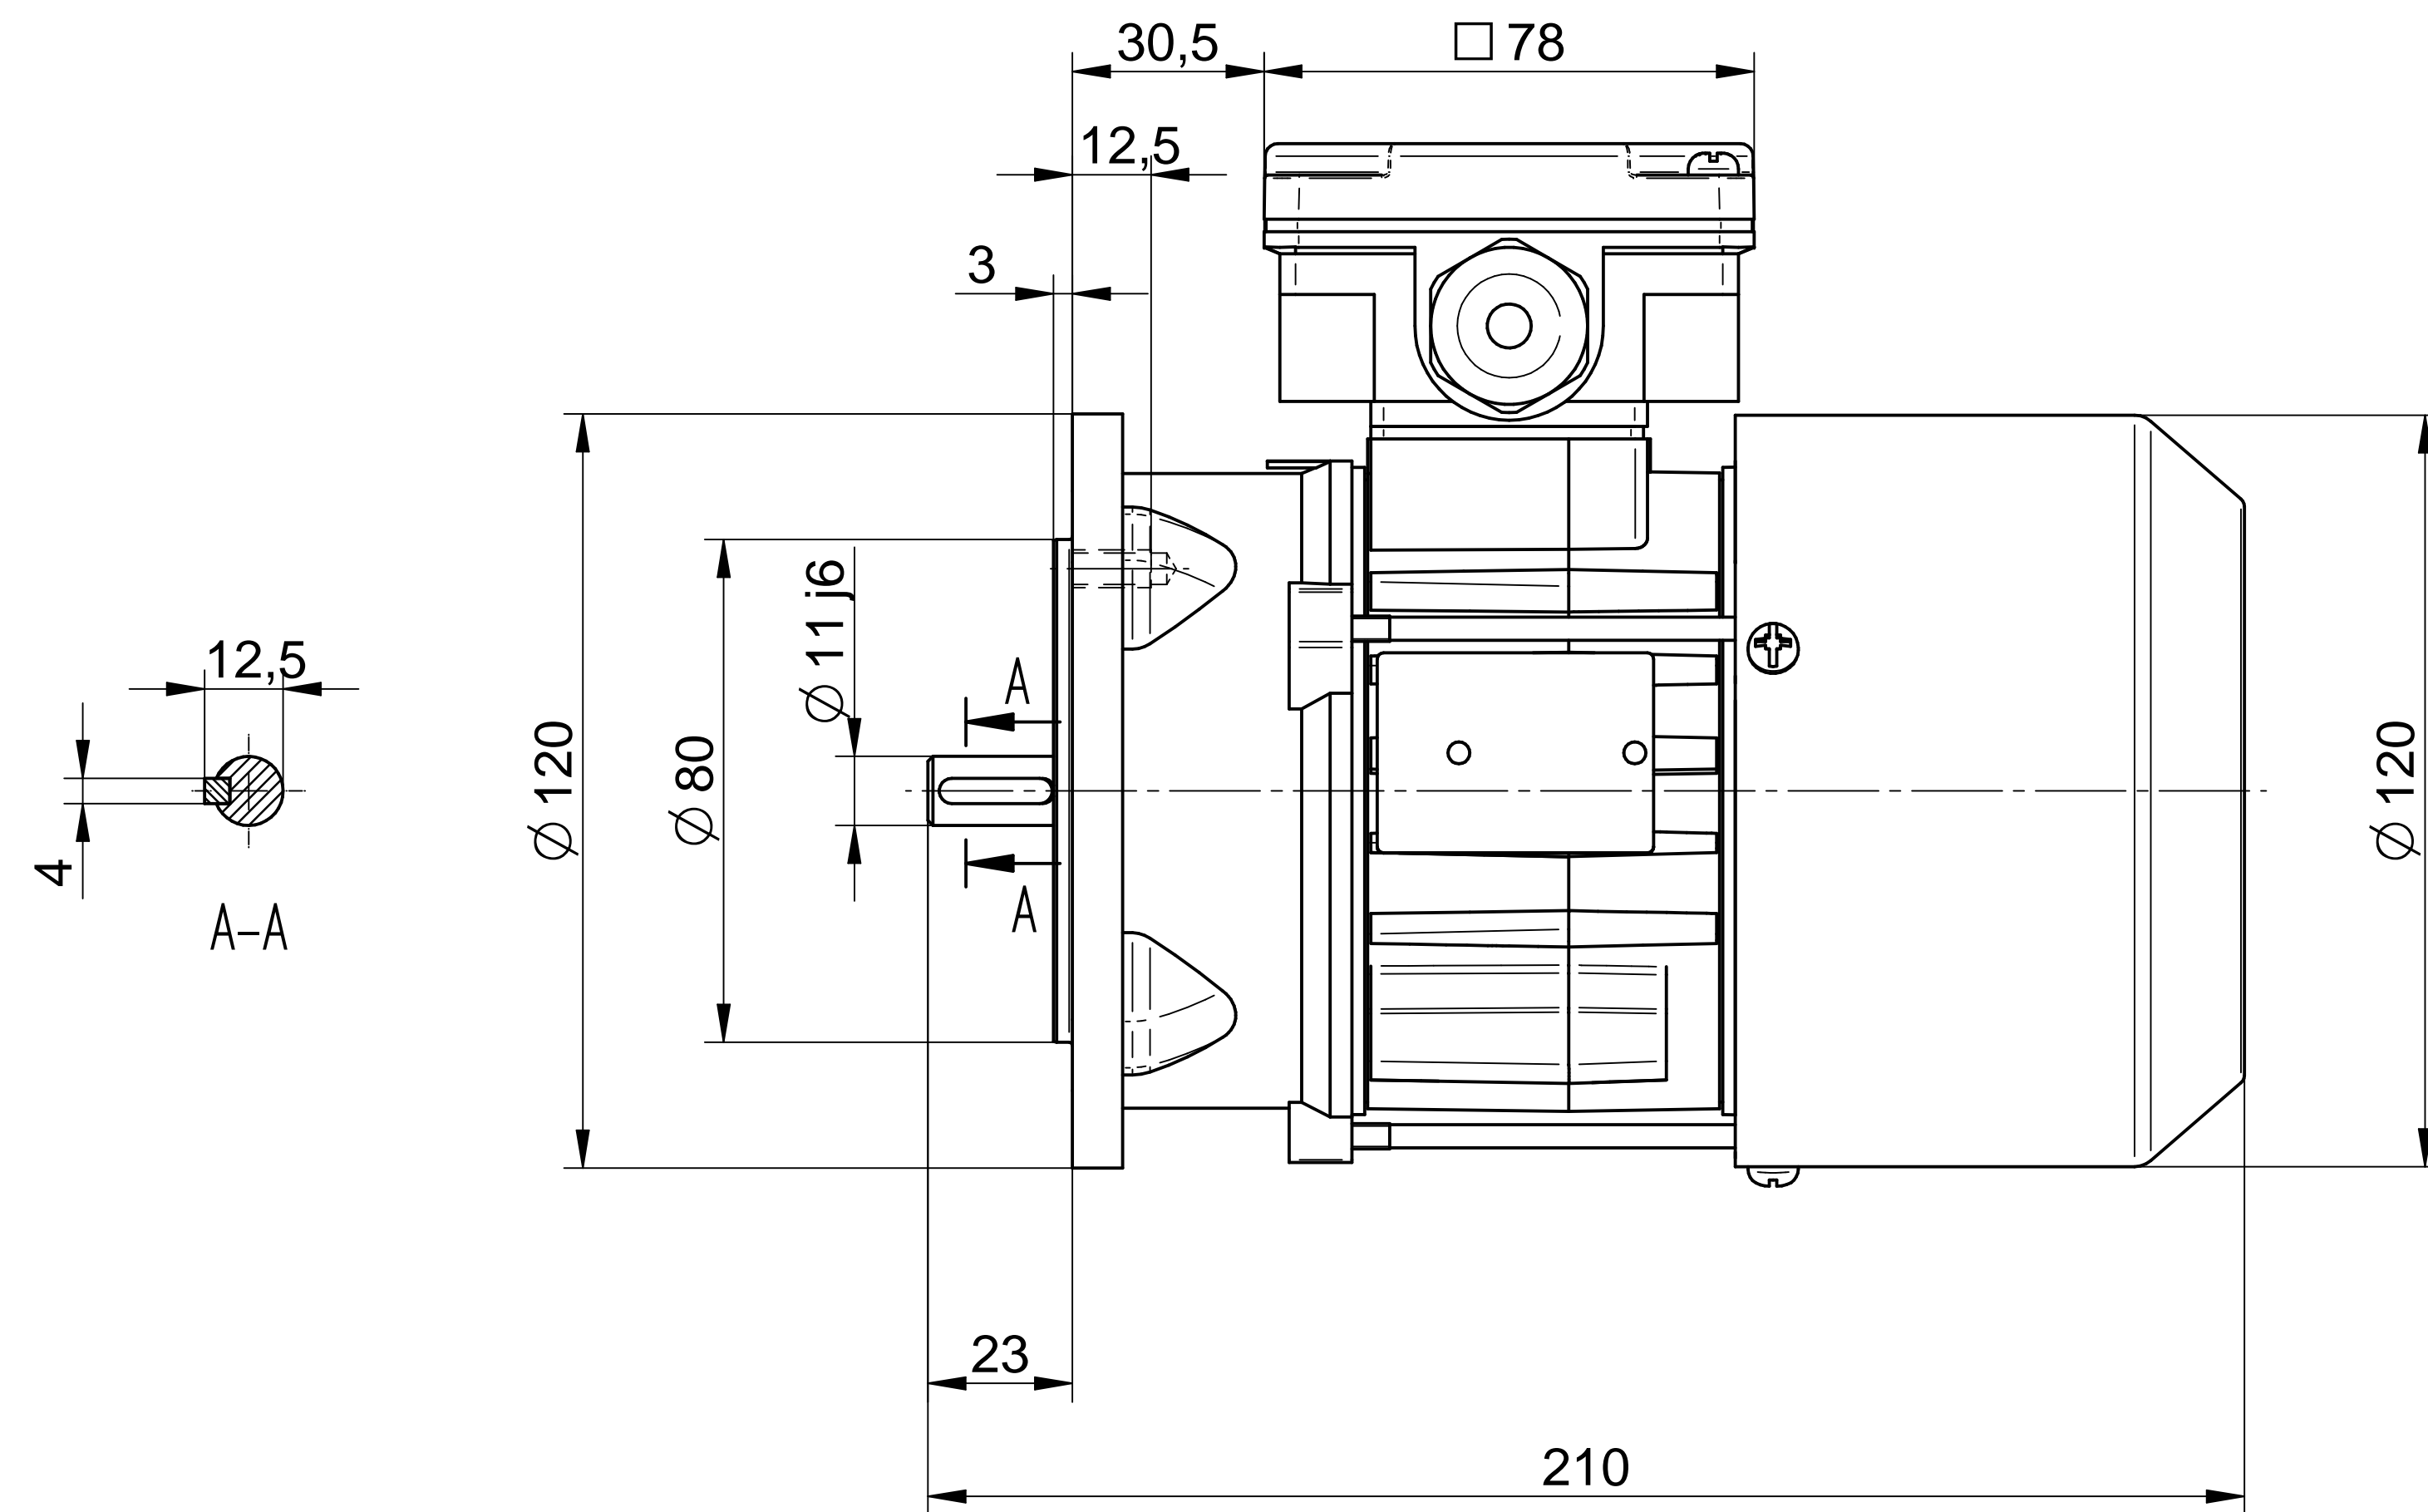

Scale

**1:1**

**Cantoni**®  
GROUP

**BESEL S.A.**  
FABRYKA SILNIKÓW ELEKTRYCZNYCH

Motor type

**SKh63-8B2**

Scale

**1:1**