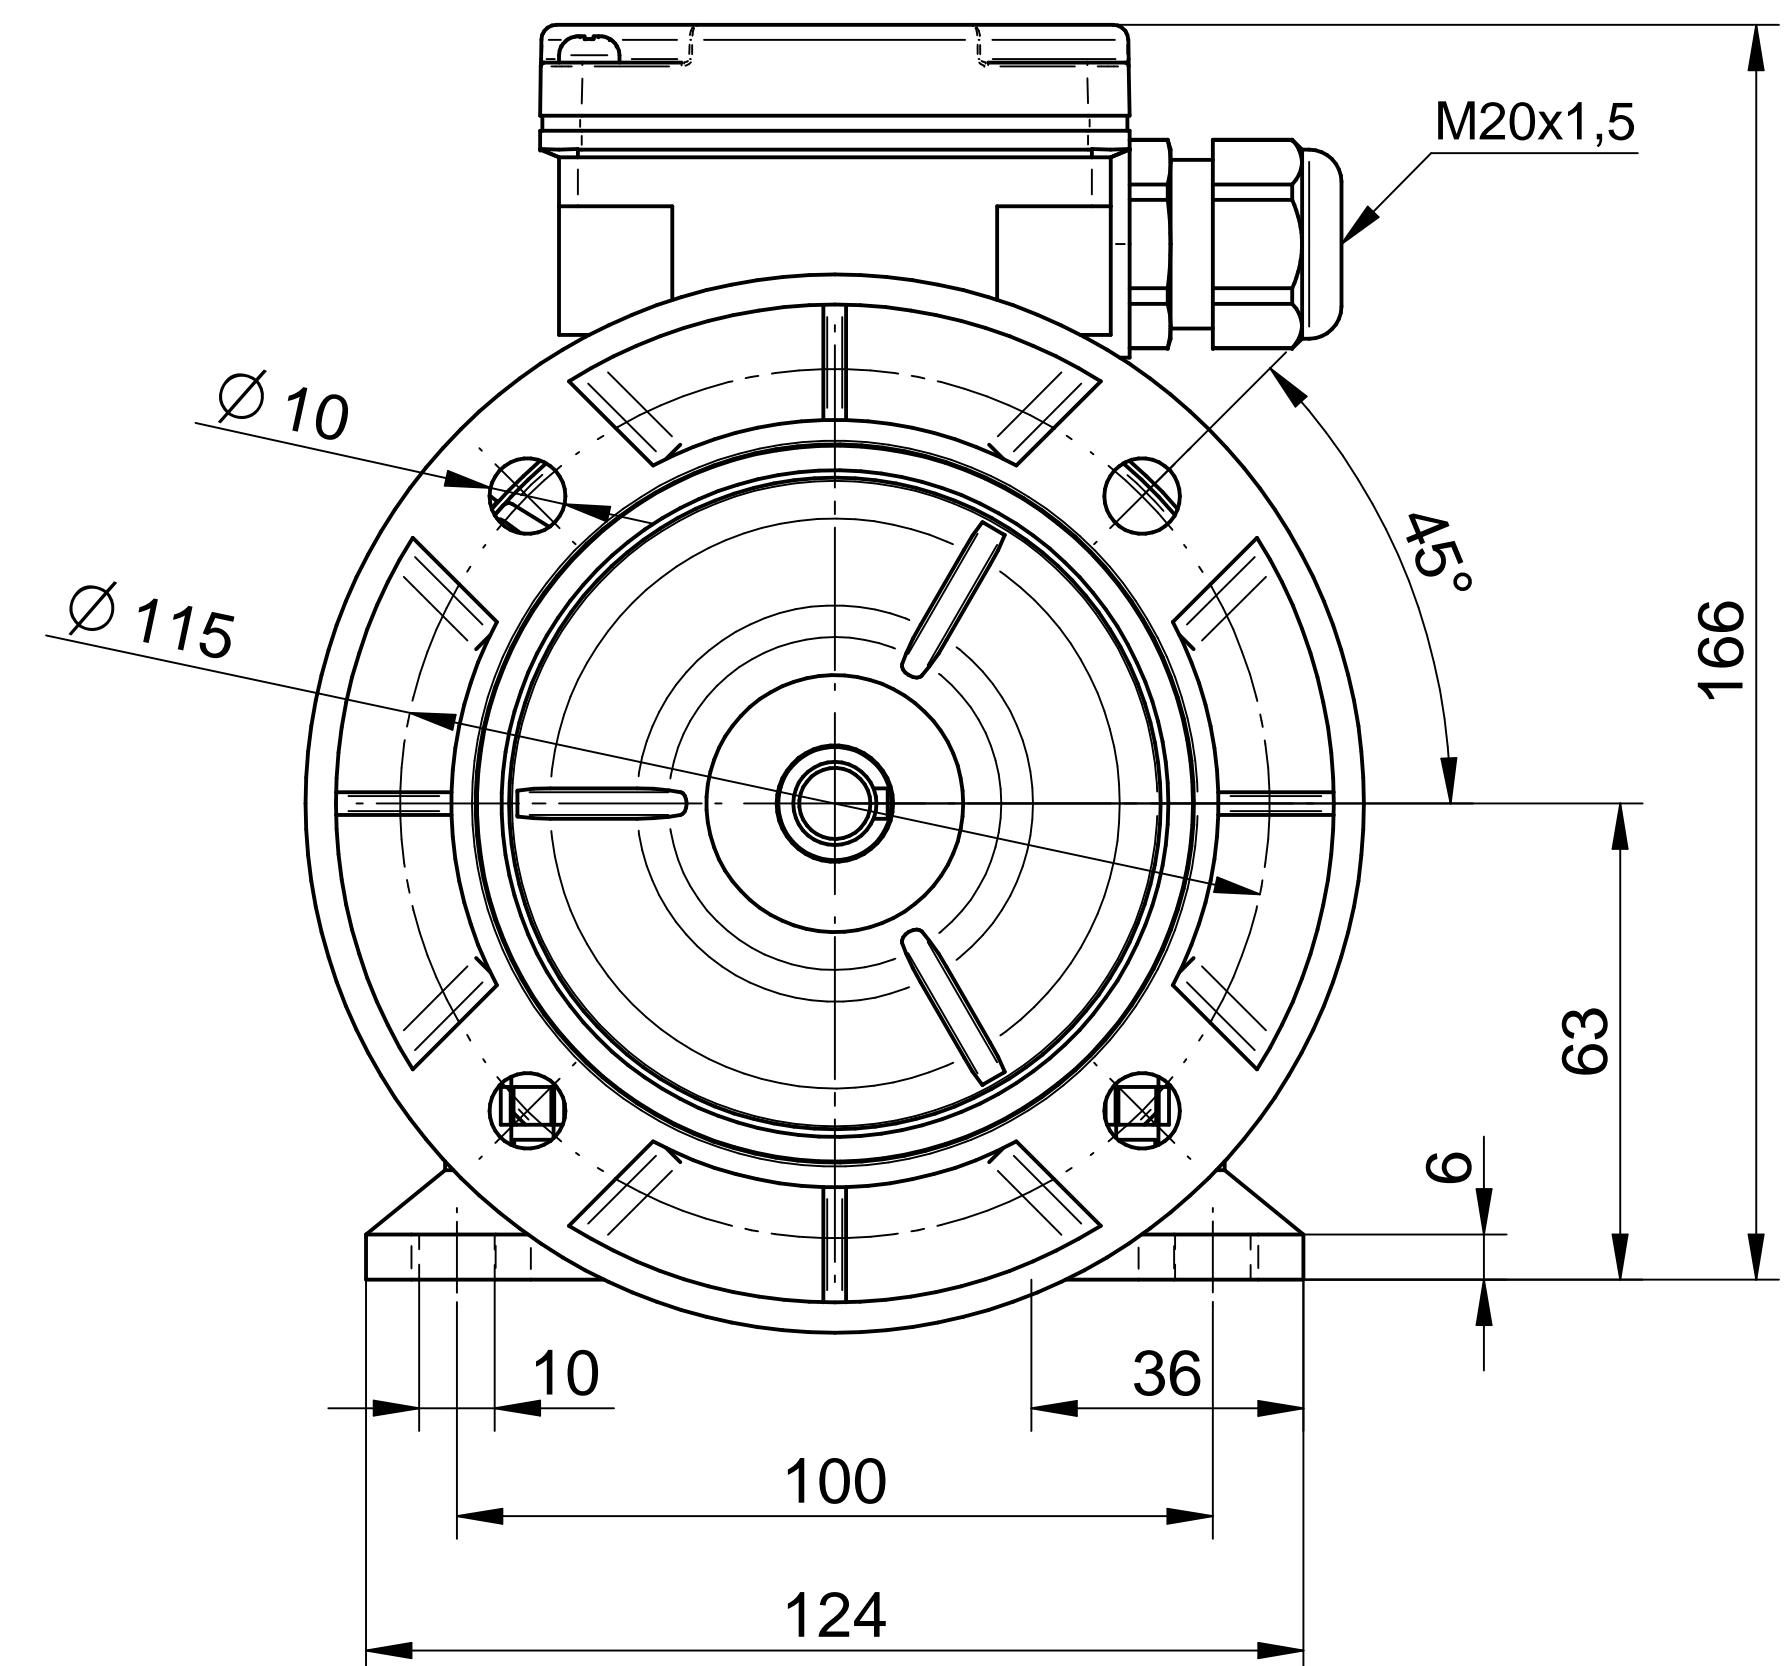

Scale

**1:1**

**Cantoni**®  
GROUP

**BESEL S.A.**  
FABRYKA SILNIKÓW ELEKTRYCZNYCH

Motor type

**SKh63-8B2**

Scale

**1:1**