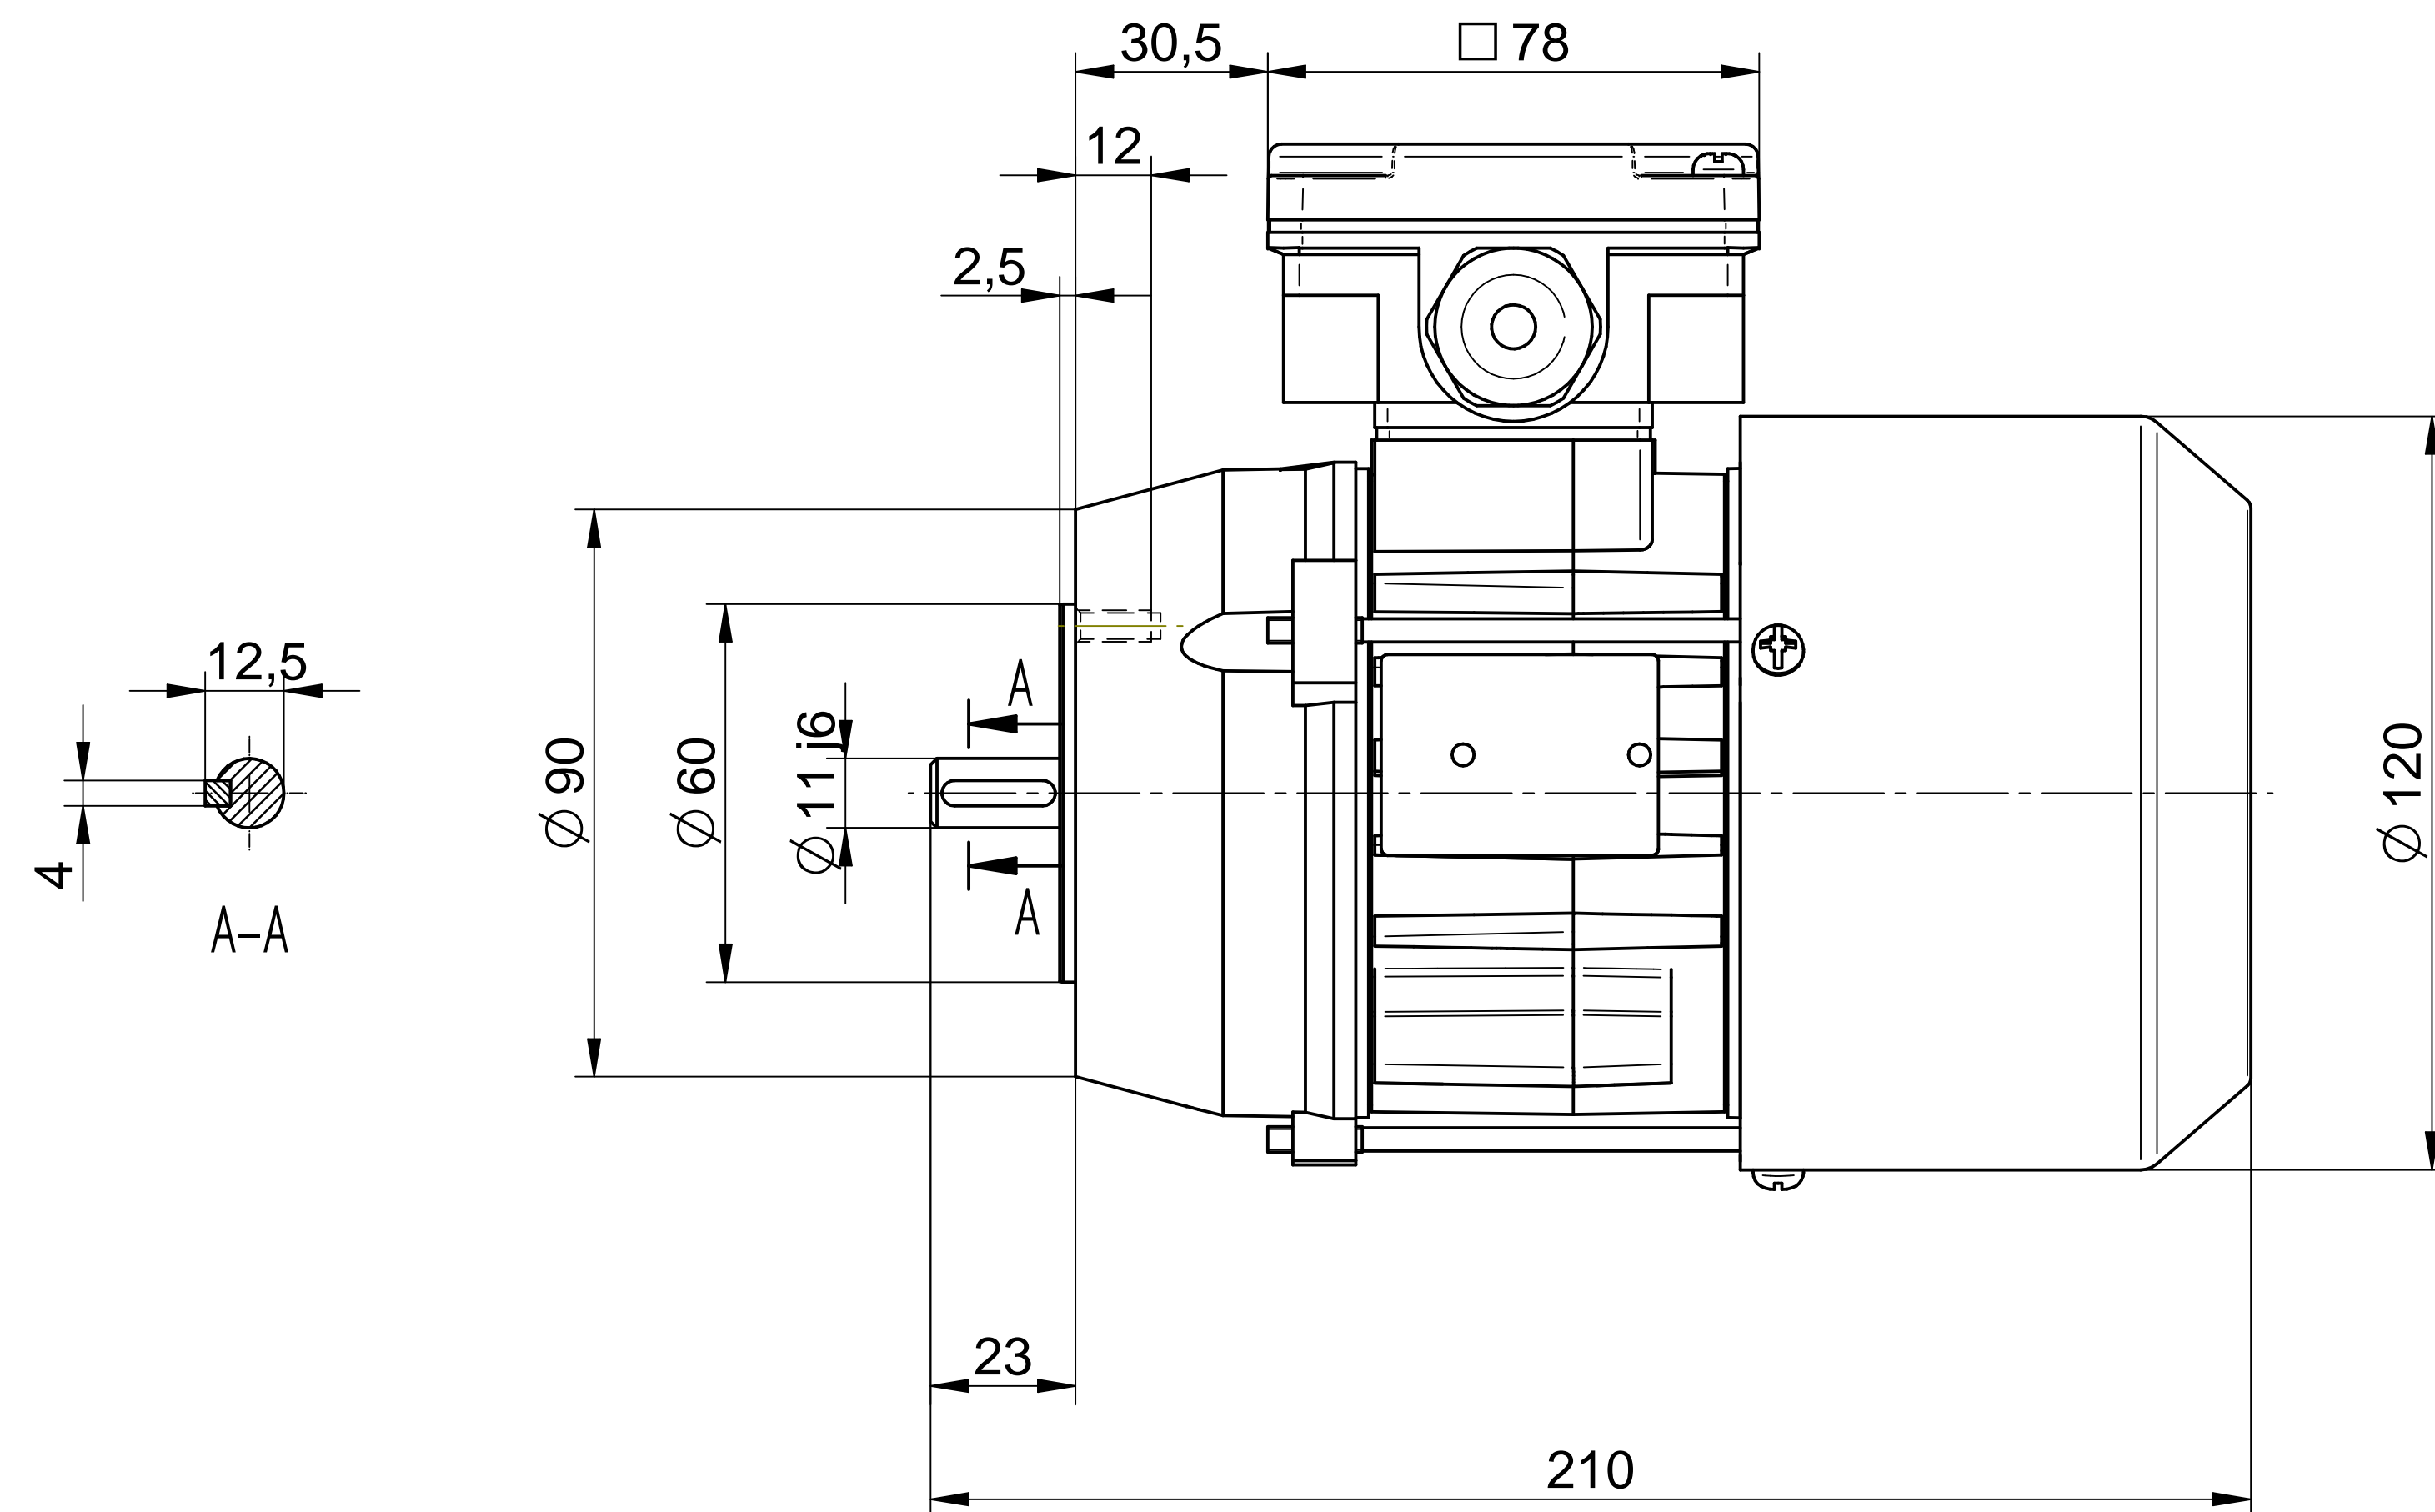

Cantoni®
GROUP

BESEL S.A.
FABRYKA SILNIKÓW ELEKTRYCZNYCH

Motor type

SKh63-8B2

Scale

1:1