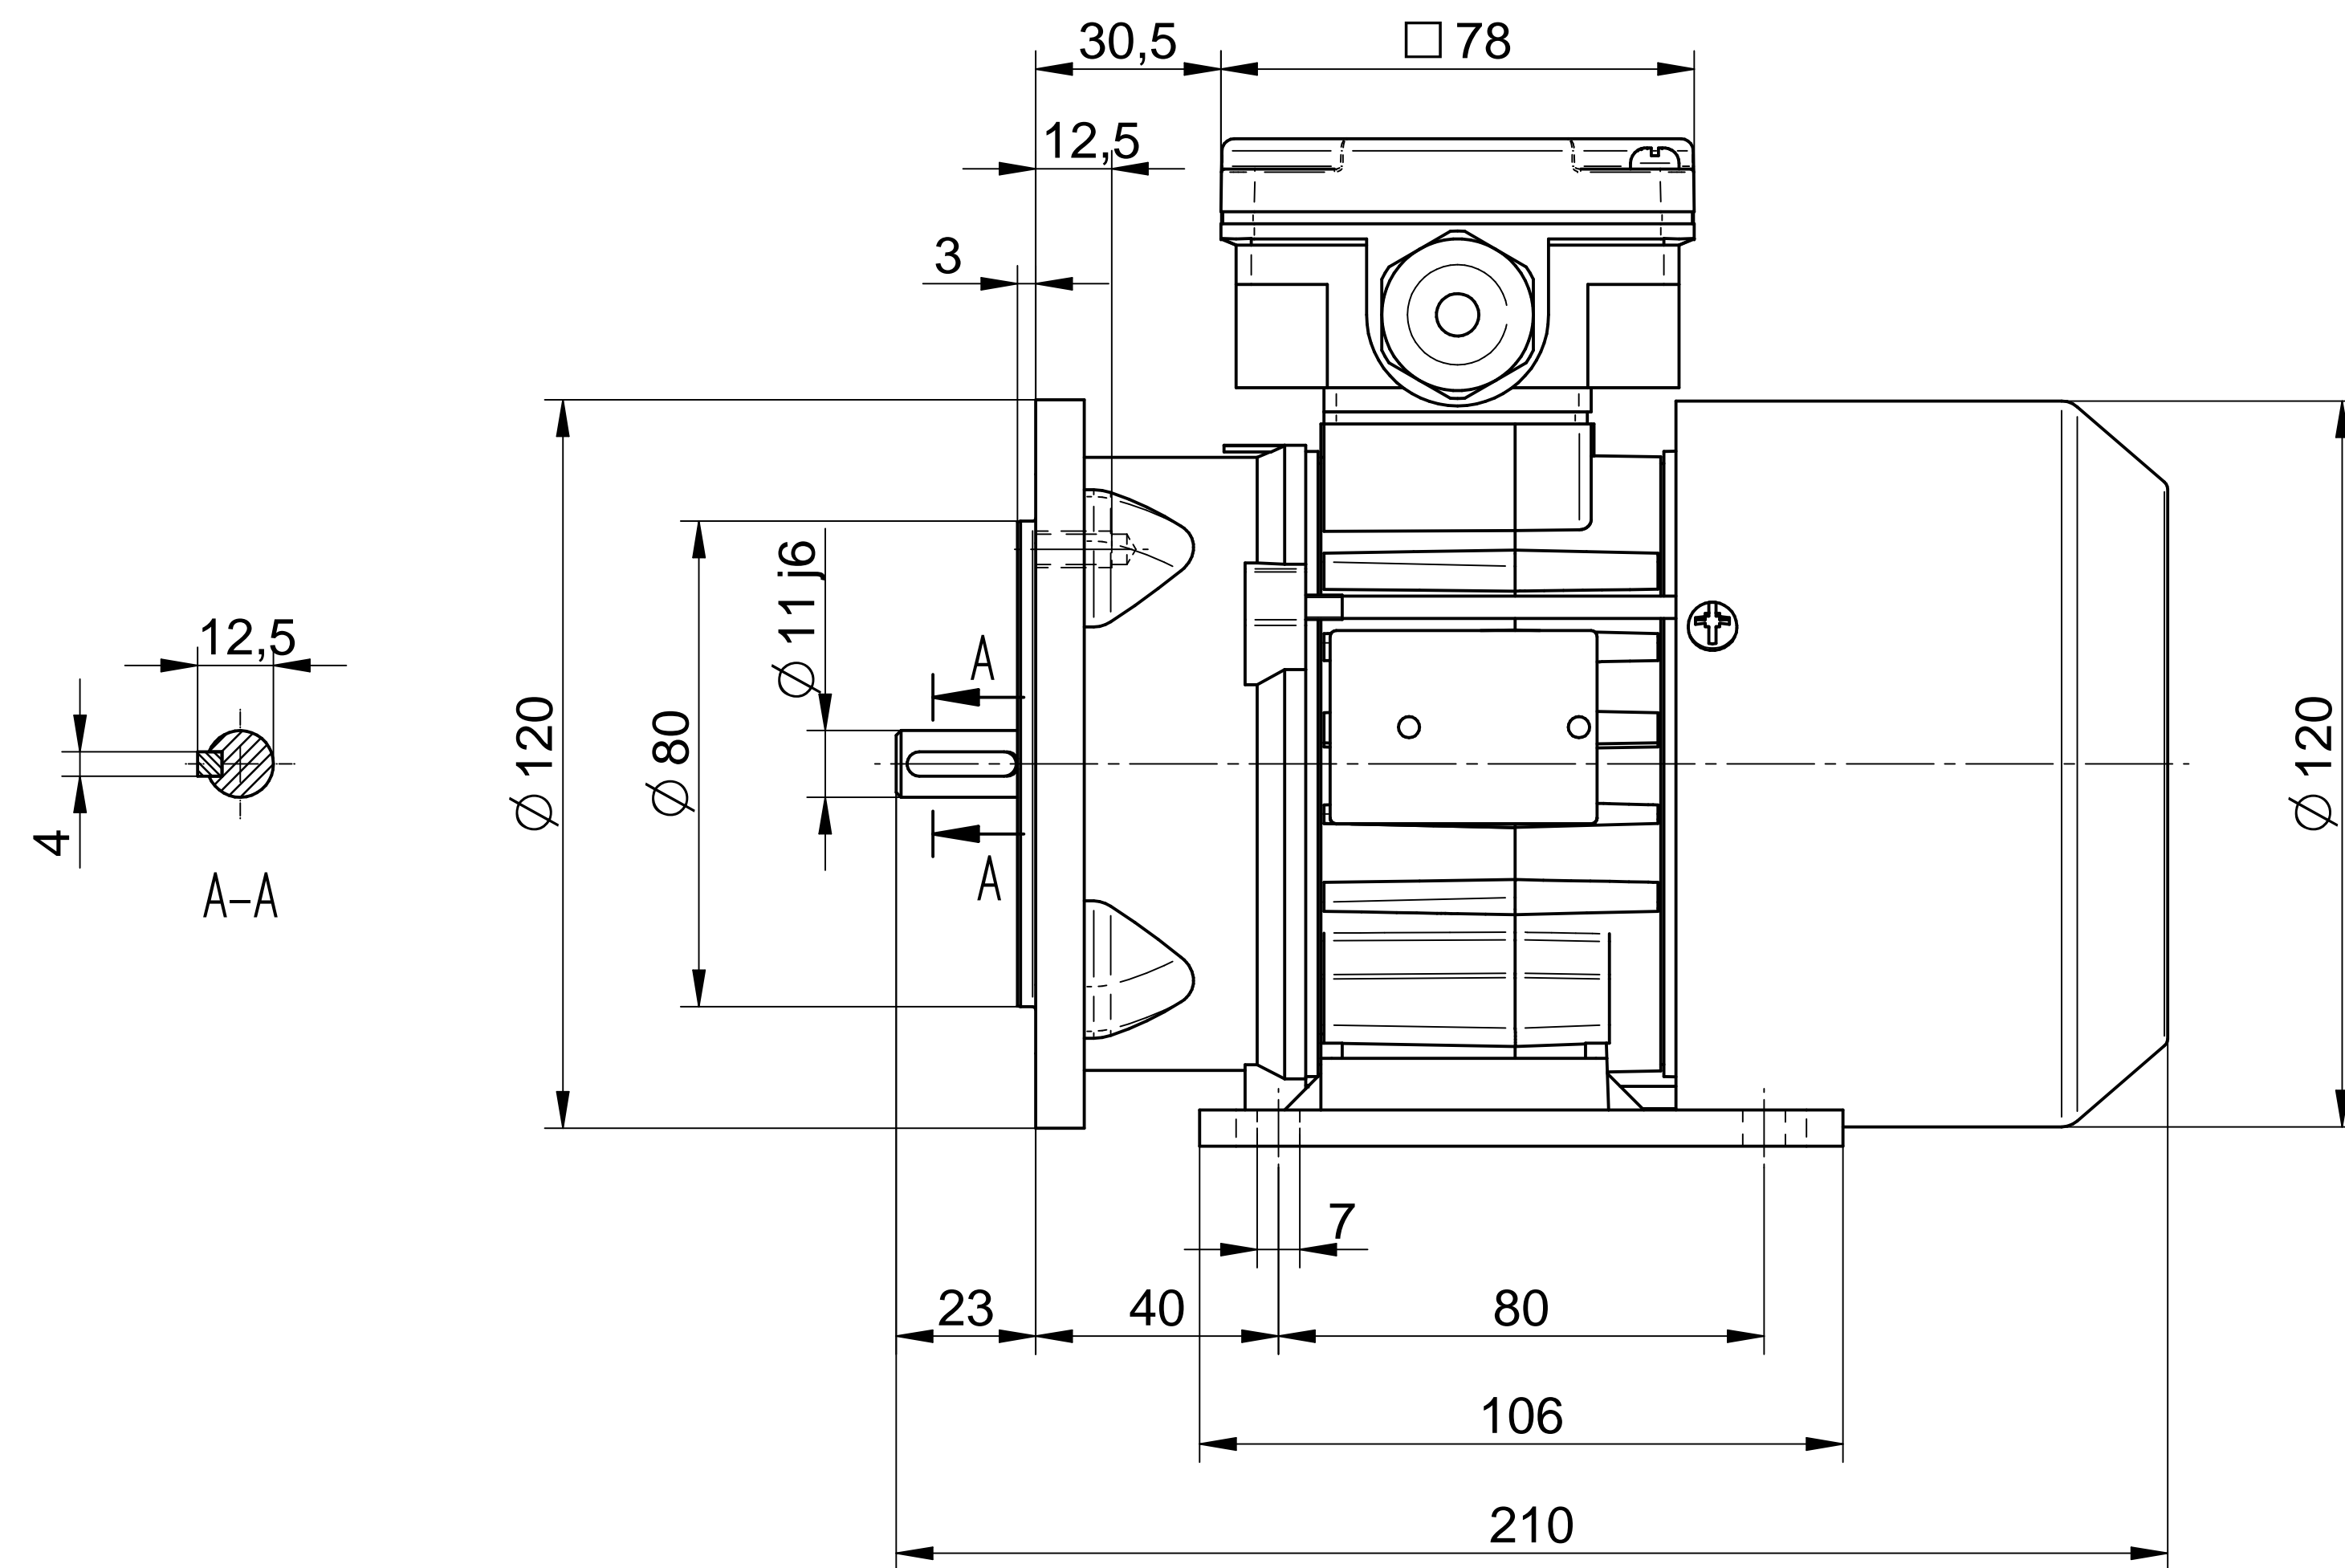

**Cantoni**®  
GROUP

**BESEL S.A.**  
FABRYKA SILNIKÓW ELEKTRYCZNYCH

Motor type

**Sh63-8B**

Scale

**1:1**

**Cantoni**®  
GROUP

**BESEL S.A.**  
FABRYKA SILNIKÓW ELEKTRYCZNYCH

Motor type

**SLh63-8B1**

Scale

**1:1**

**Cantoni**®  
GROUP

**BESEL S.A.**  
FABRYKA SILNIKÓW ELEKTRYCZNYCH

Motor type

**SKh63-8B**

Scale

**1:1**

**Cantoni**®  
GROUP

**BESEL S.A.**  
FABRYKA SILNIKÓW ELEKTRYCZNYCH

Motor type

**SKh63-8B2**

Scale

**1:1**