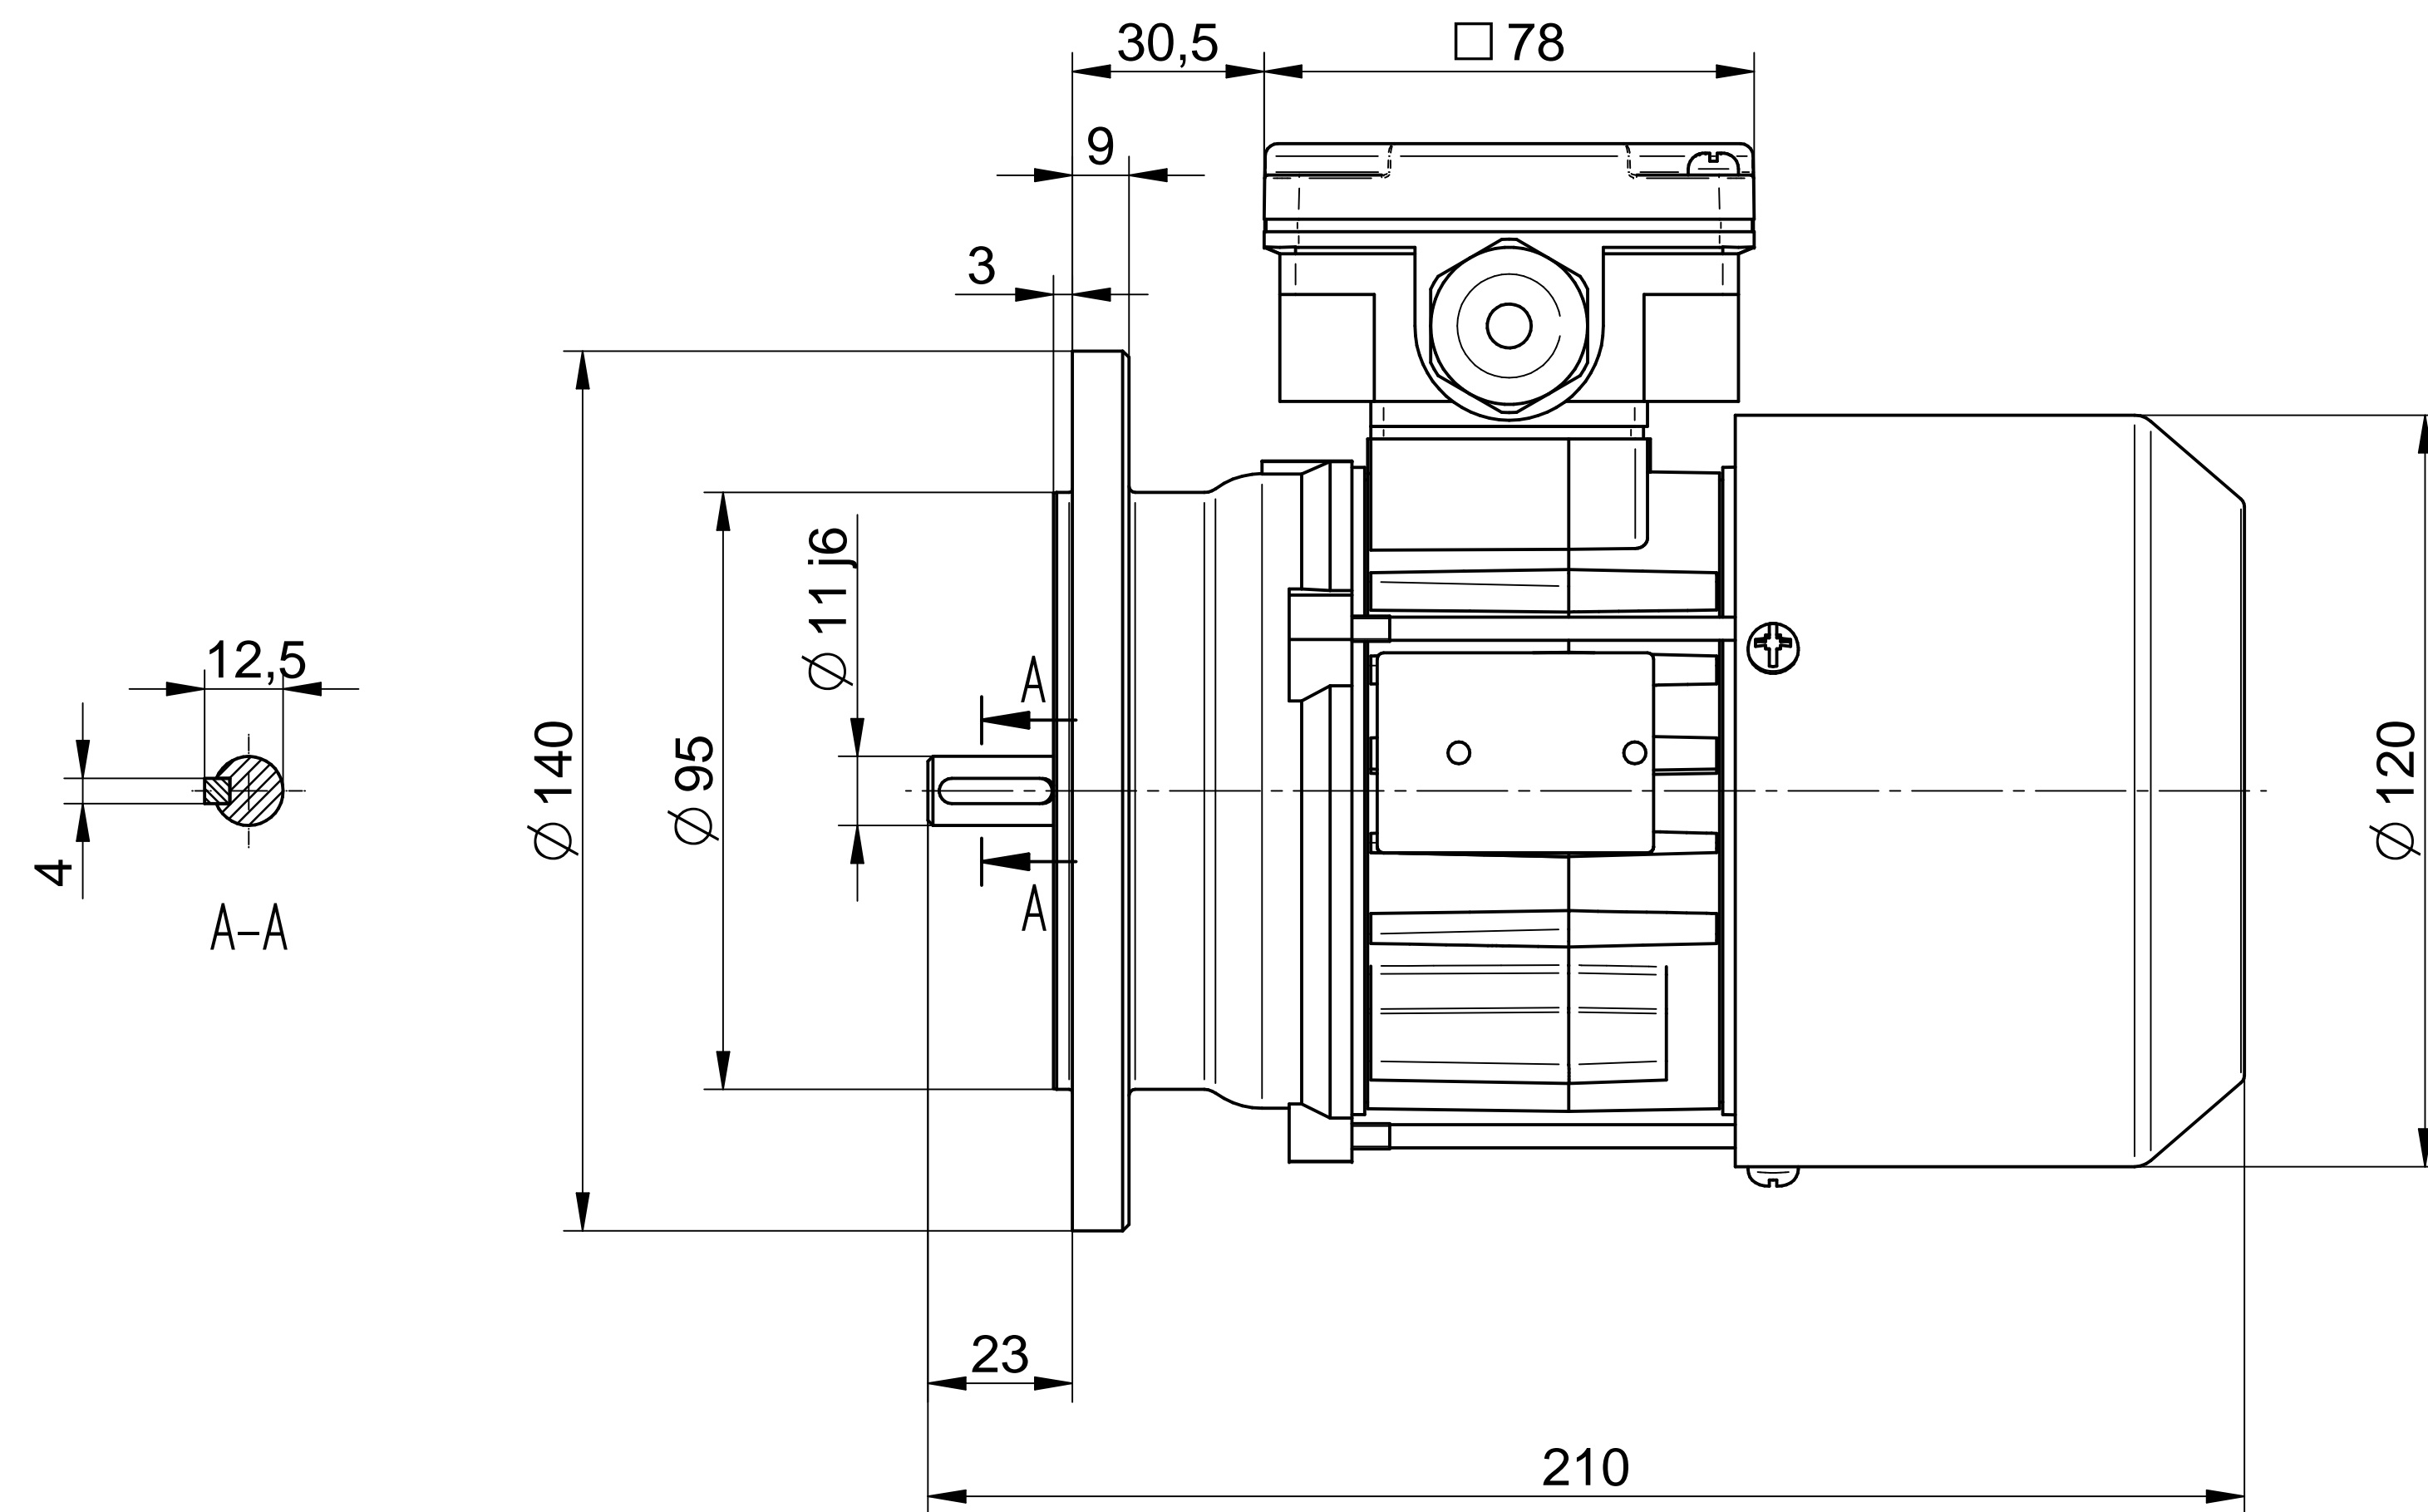

**Cantoni**®  
GROUP

**BESEL S.A.**  
FABRYKA SILNIKÓW ELEKTRYCZNYCH

Motor type

**Sh63-8B**

Scale

**1:1**

**Cantoni**®  
GROUP

**BESEL S.A.**  
FABRYKA SILNIKÓW ELEKTRYCZNYCH

Motor type

**SLh63-8B1**

Scale

**1:1**

**Cantoni**®  
GROUP

**BESEL S.A.**  
FABRYKA SILNIKÓW ELEKTRYCZNYCH

Motor type

**SKh63-8B**

Scale

**1:1**

**Cantoni**®  
GROUP

**BESEL S.A.**  
FABRYKA SILNIKÓW ELEKTRYCZNYCH

Motor type

**SKh63-8B2**

Scale

**1:1**