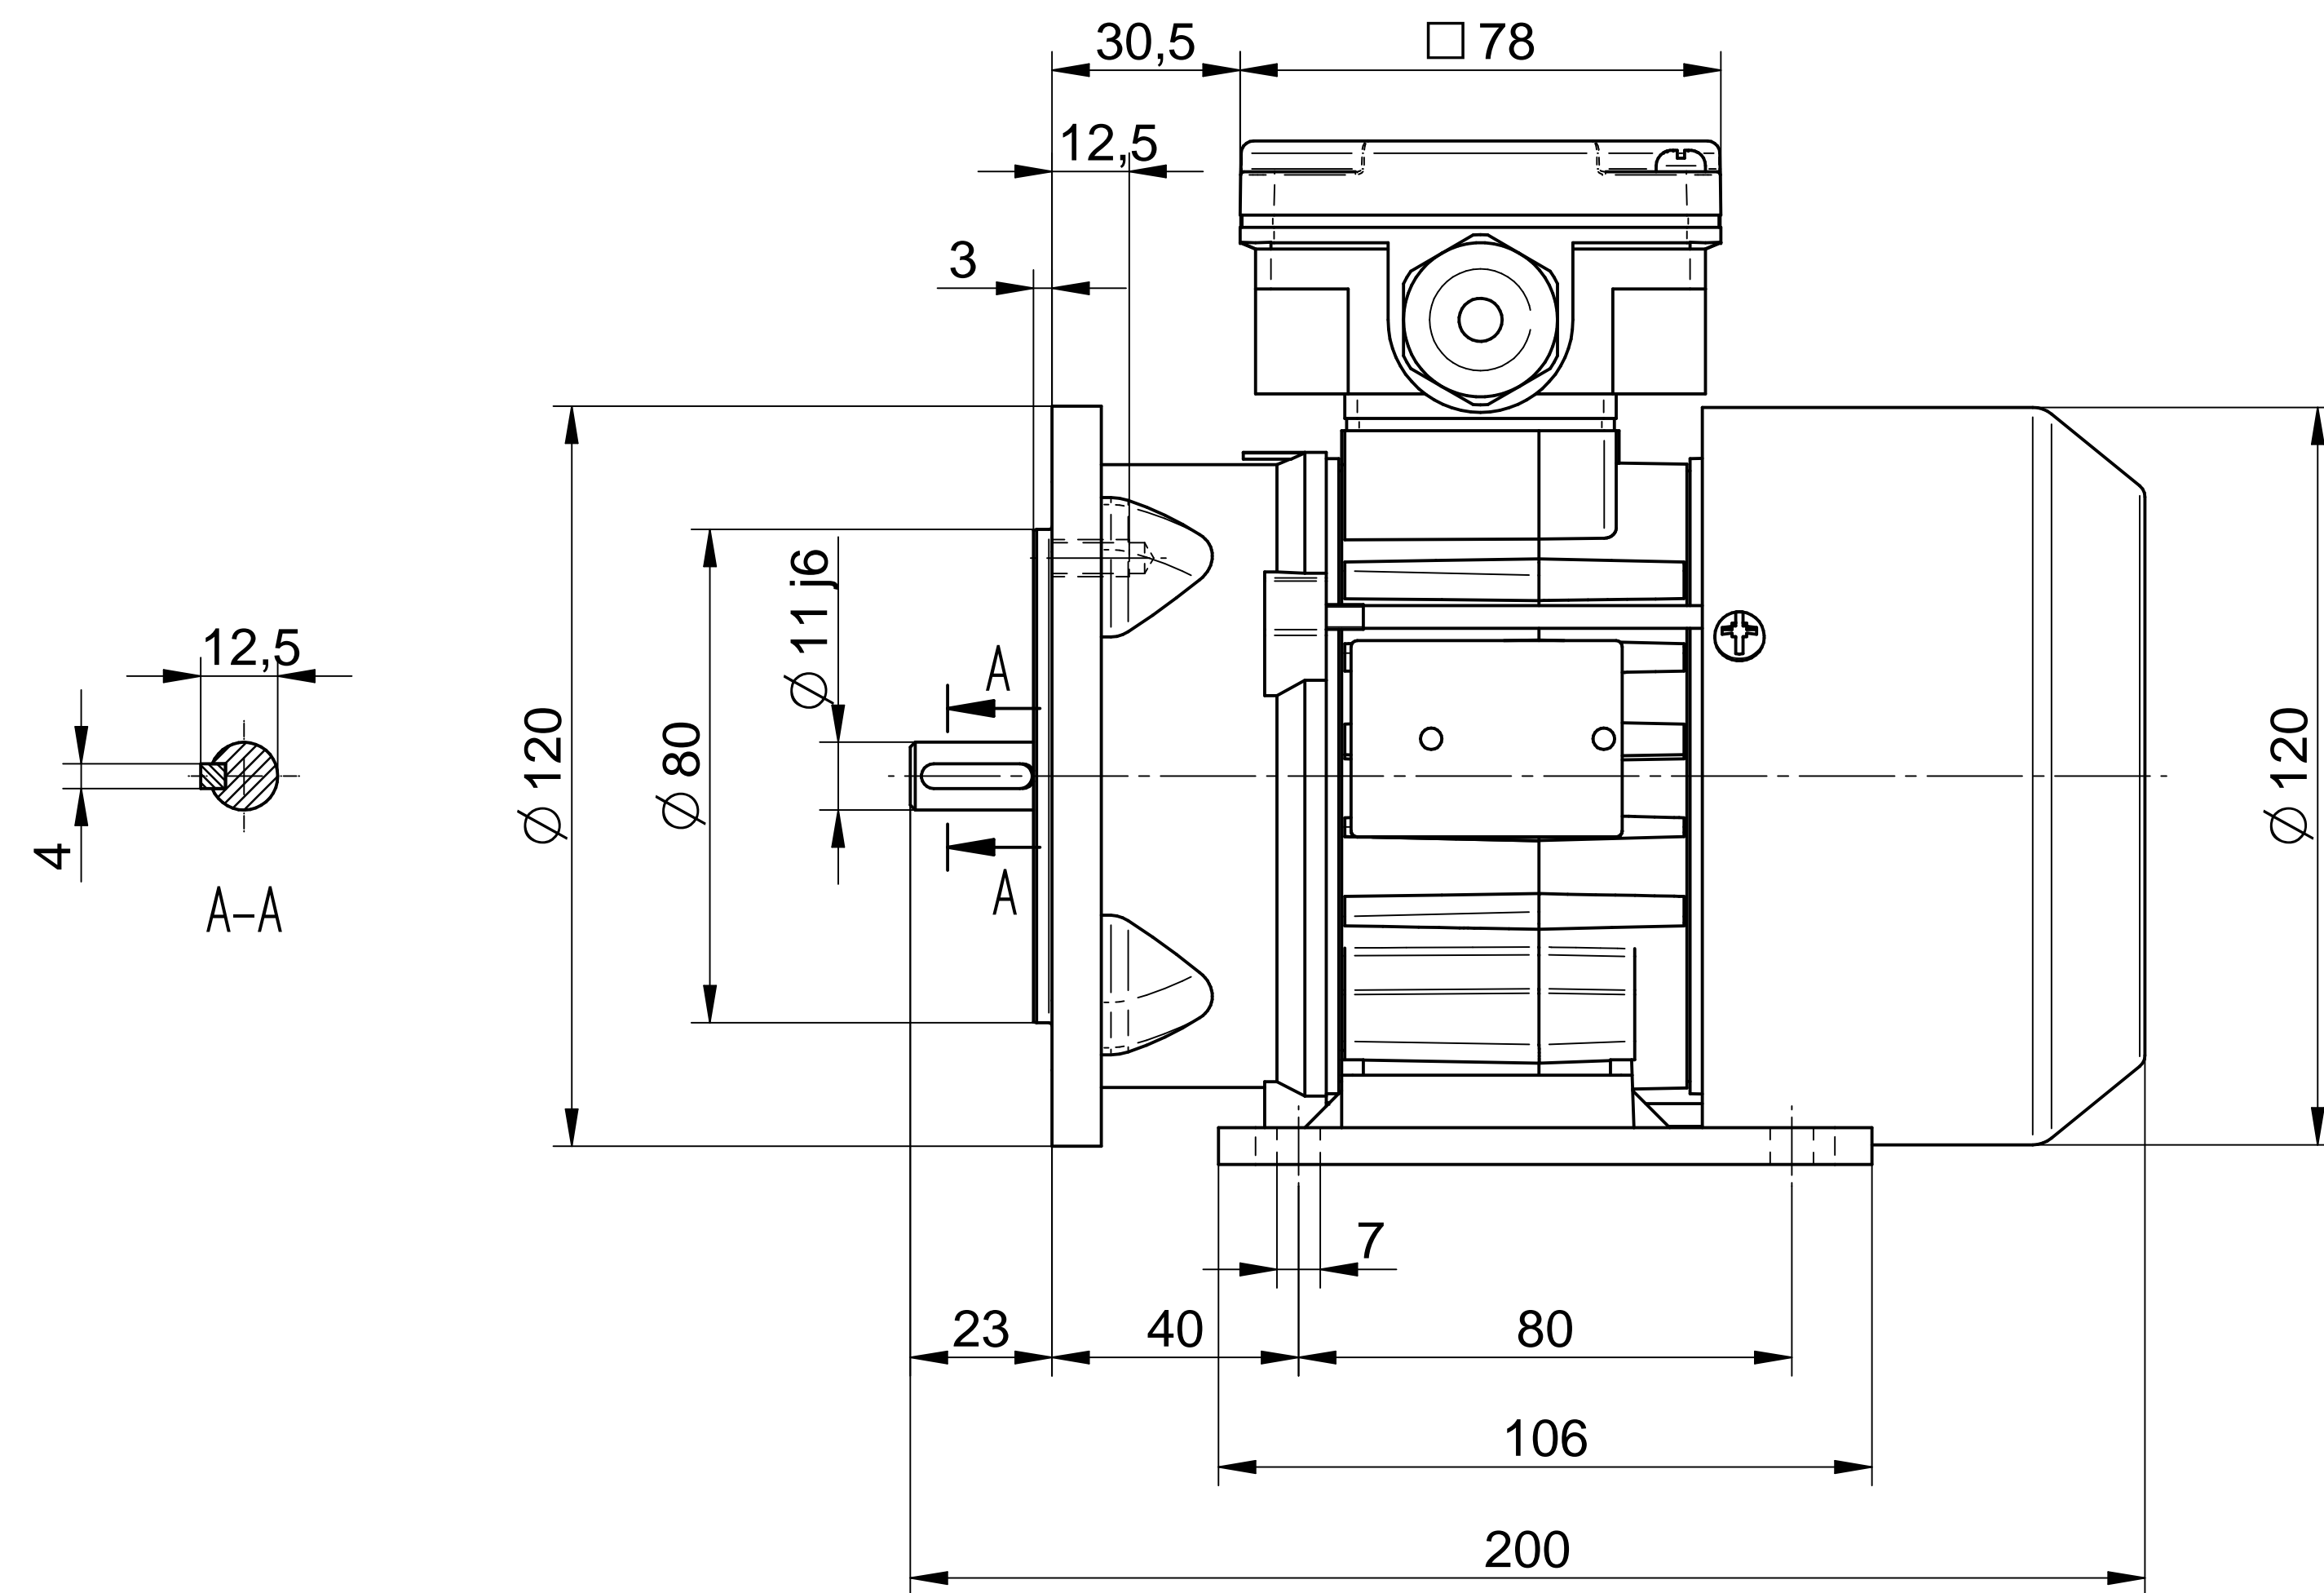

Cantoni®
GROUP

BESEL S.A.
FABRYKA SILNIKÓW ELEKTRYCZNYCH

Motor type

Sh63-4A

Scale

1:1

Cantoni[®]
GROUP

BESEL S.A.
FABRYKA SILNIKÓW ELEKTRYCZNYCH

Motor type

SLh63-4A2

Scale

1:1

Cantoni®
GROUP

BESEL S.A.
FABRYKA SILNIKÓW ELEKTRYCZNYCH

Motor type

SLh63-4A1

Scale

1:1

Cantoni®
GROUP

BESEL S.A.
FABRYKA SILNIKÓW ELEKTRYCZNYCH

Motor type

SKh63-4A

Scale

1:1

Motor type

SLh63-4A

Scale

1:1