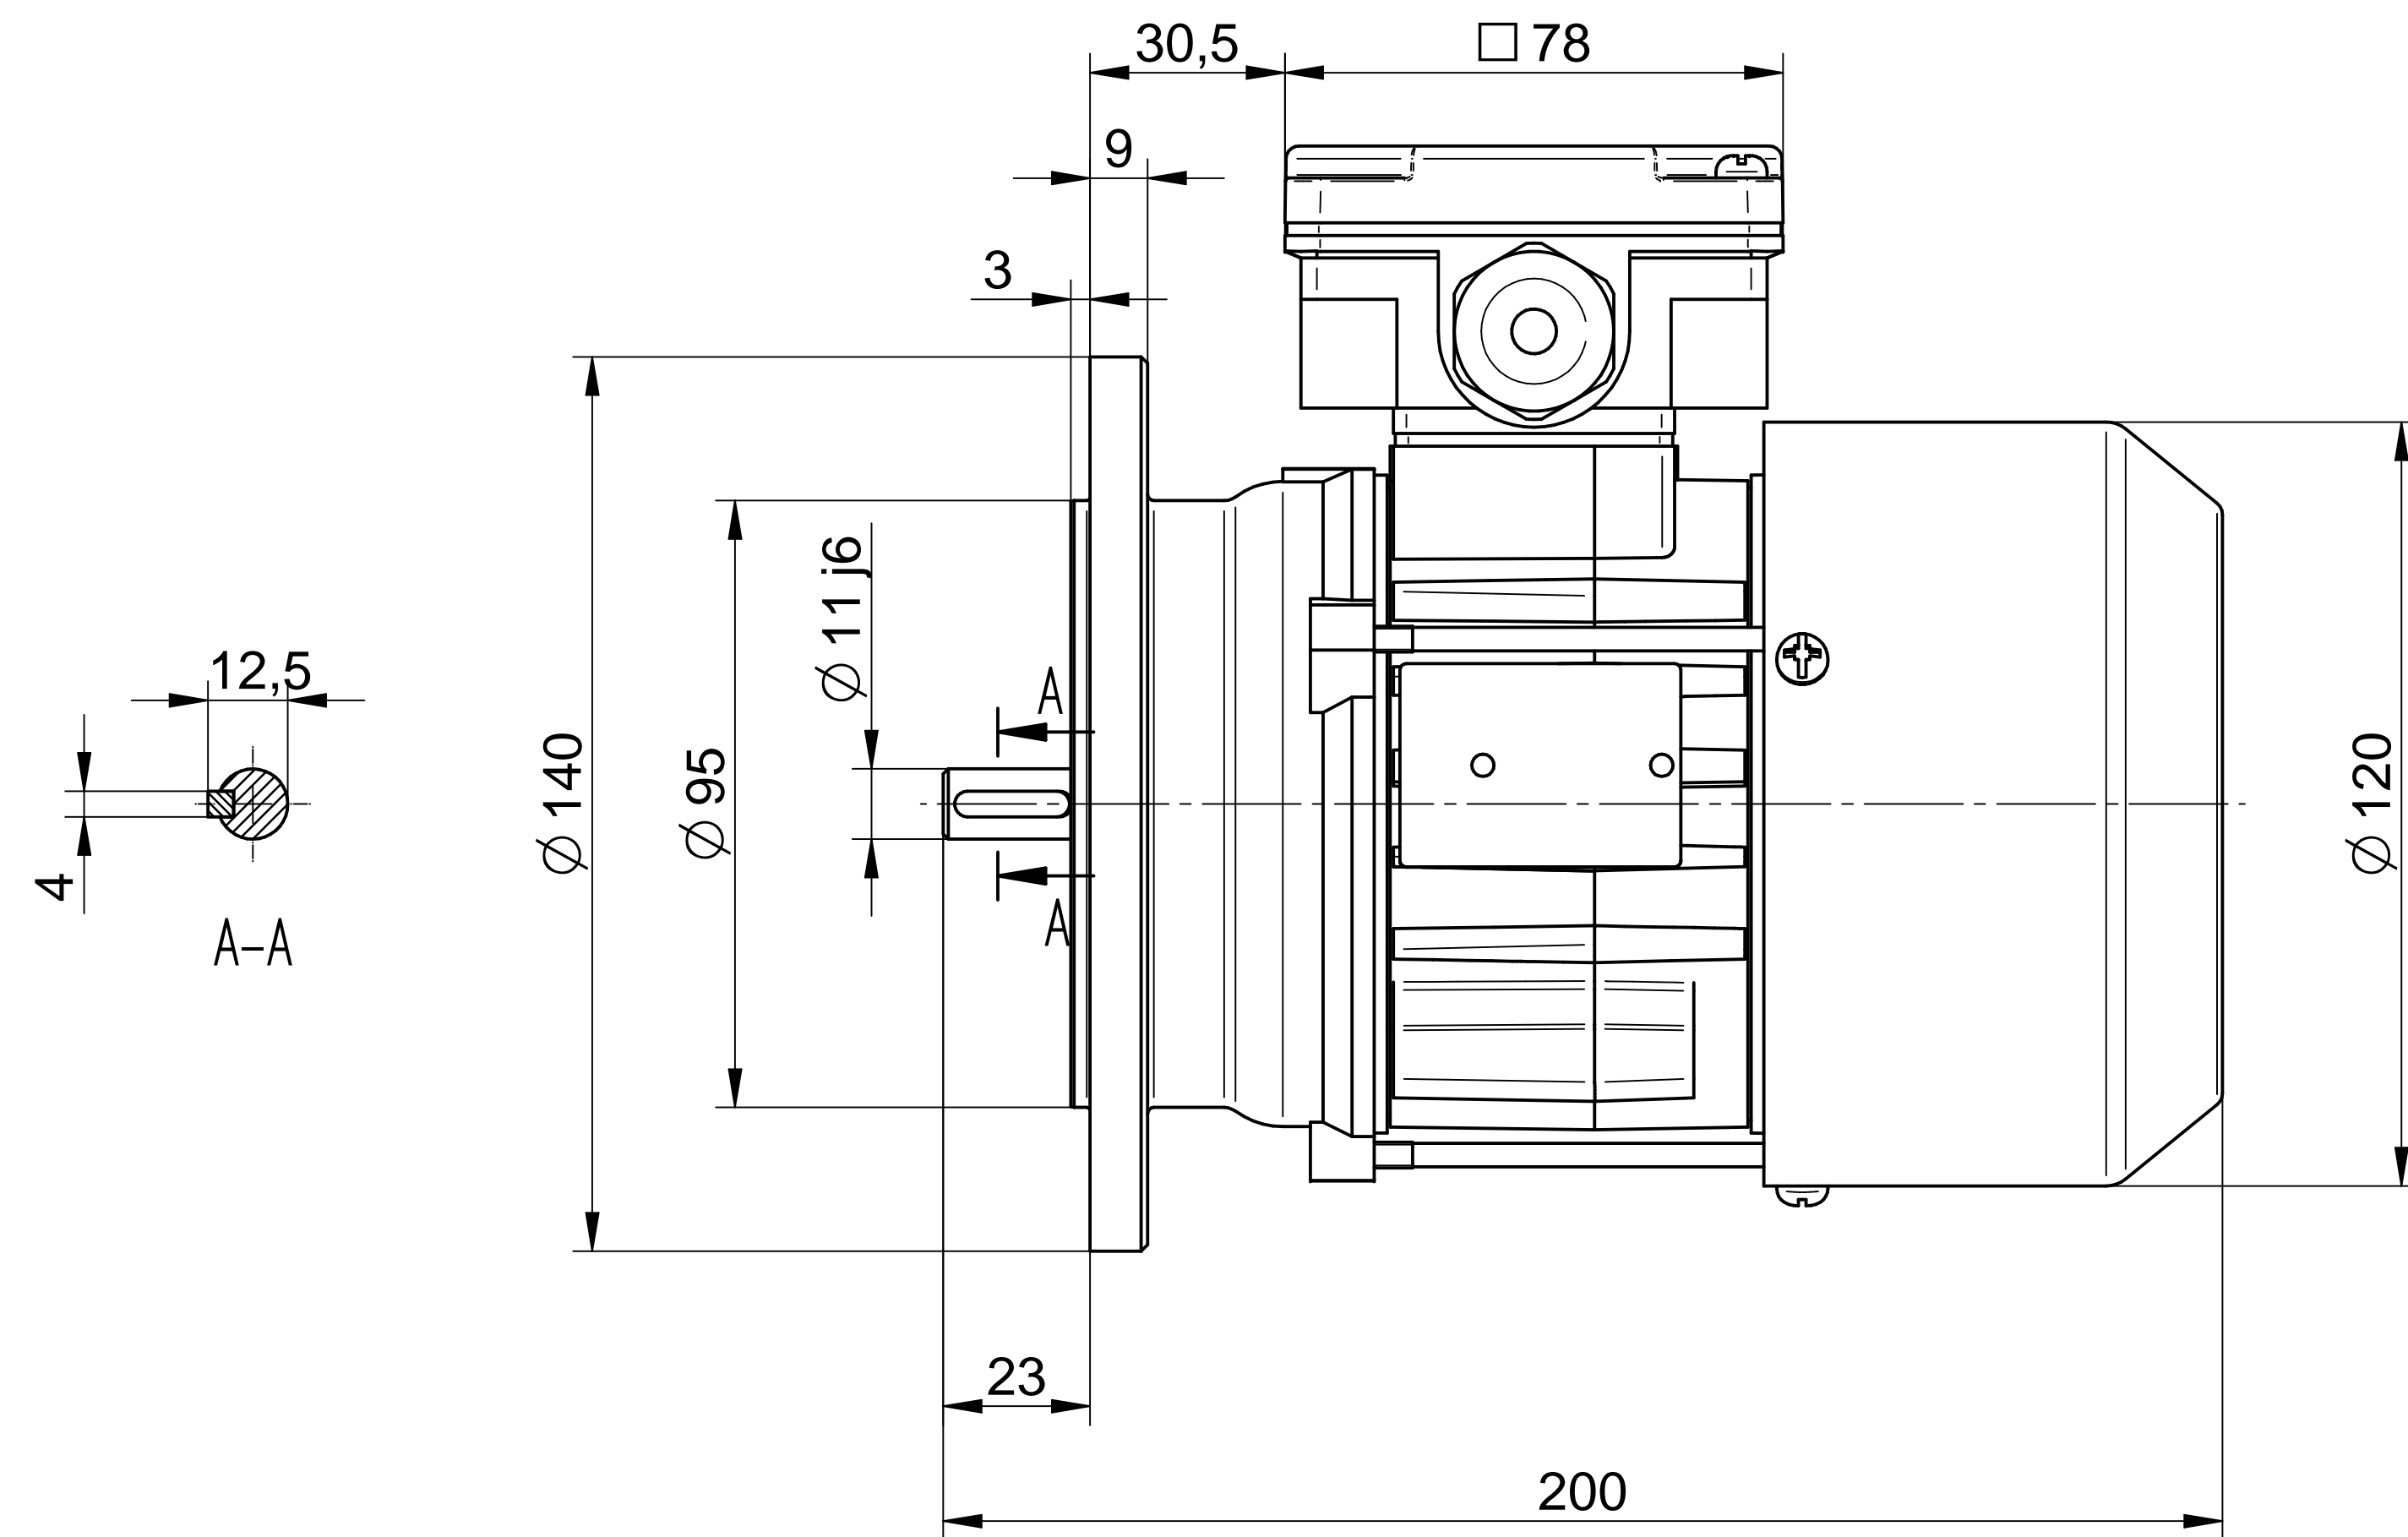

Cantoni®
GROUP

BESEL S.A.
FABRYKA SILNIKÓW ELEKTRYCZNYCH

Motor type

SKh63-4A

Scale

1:1