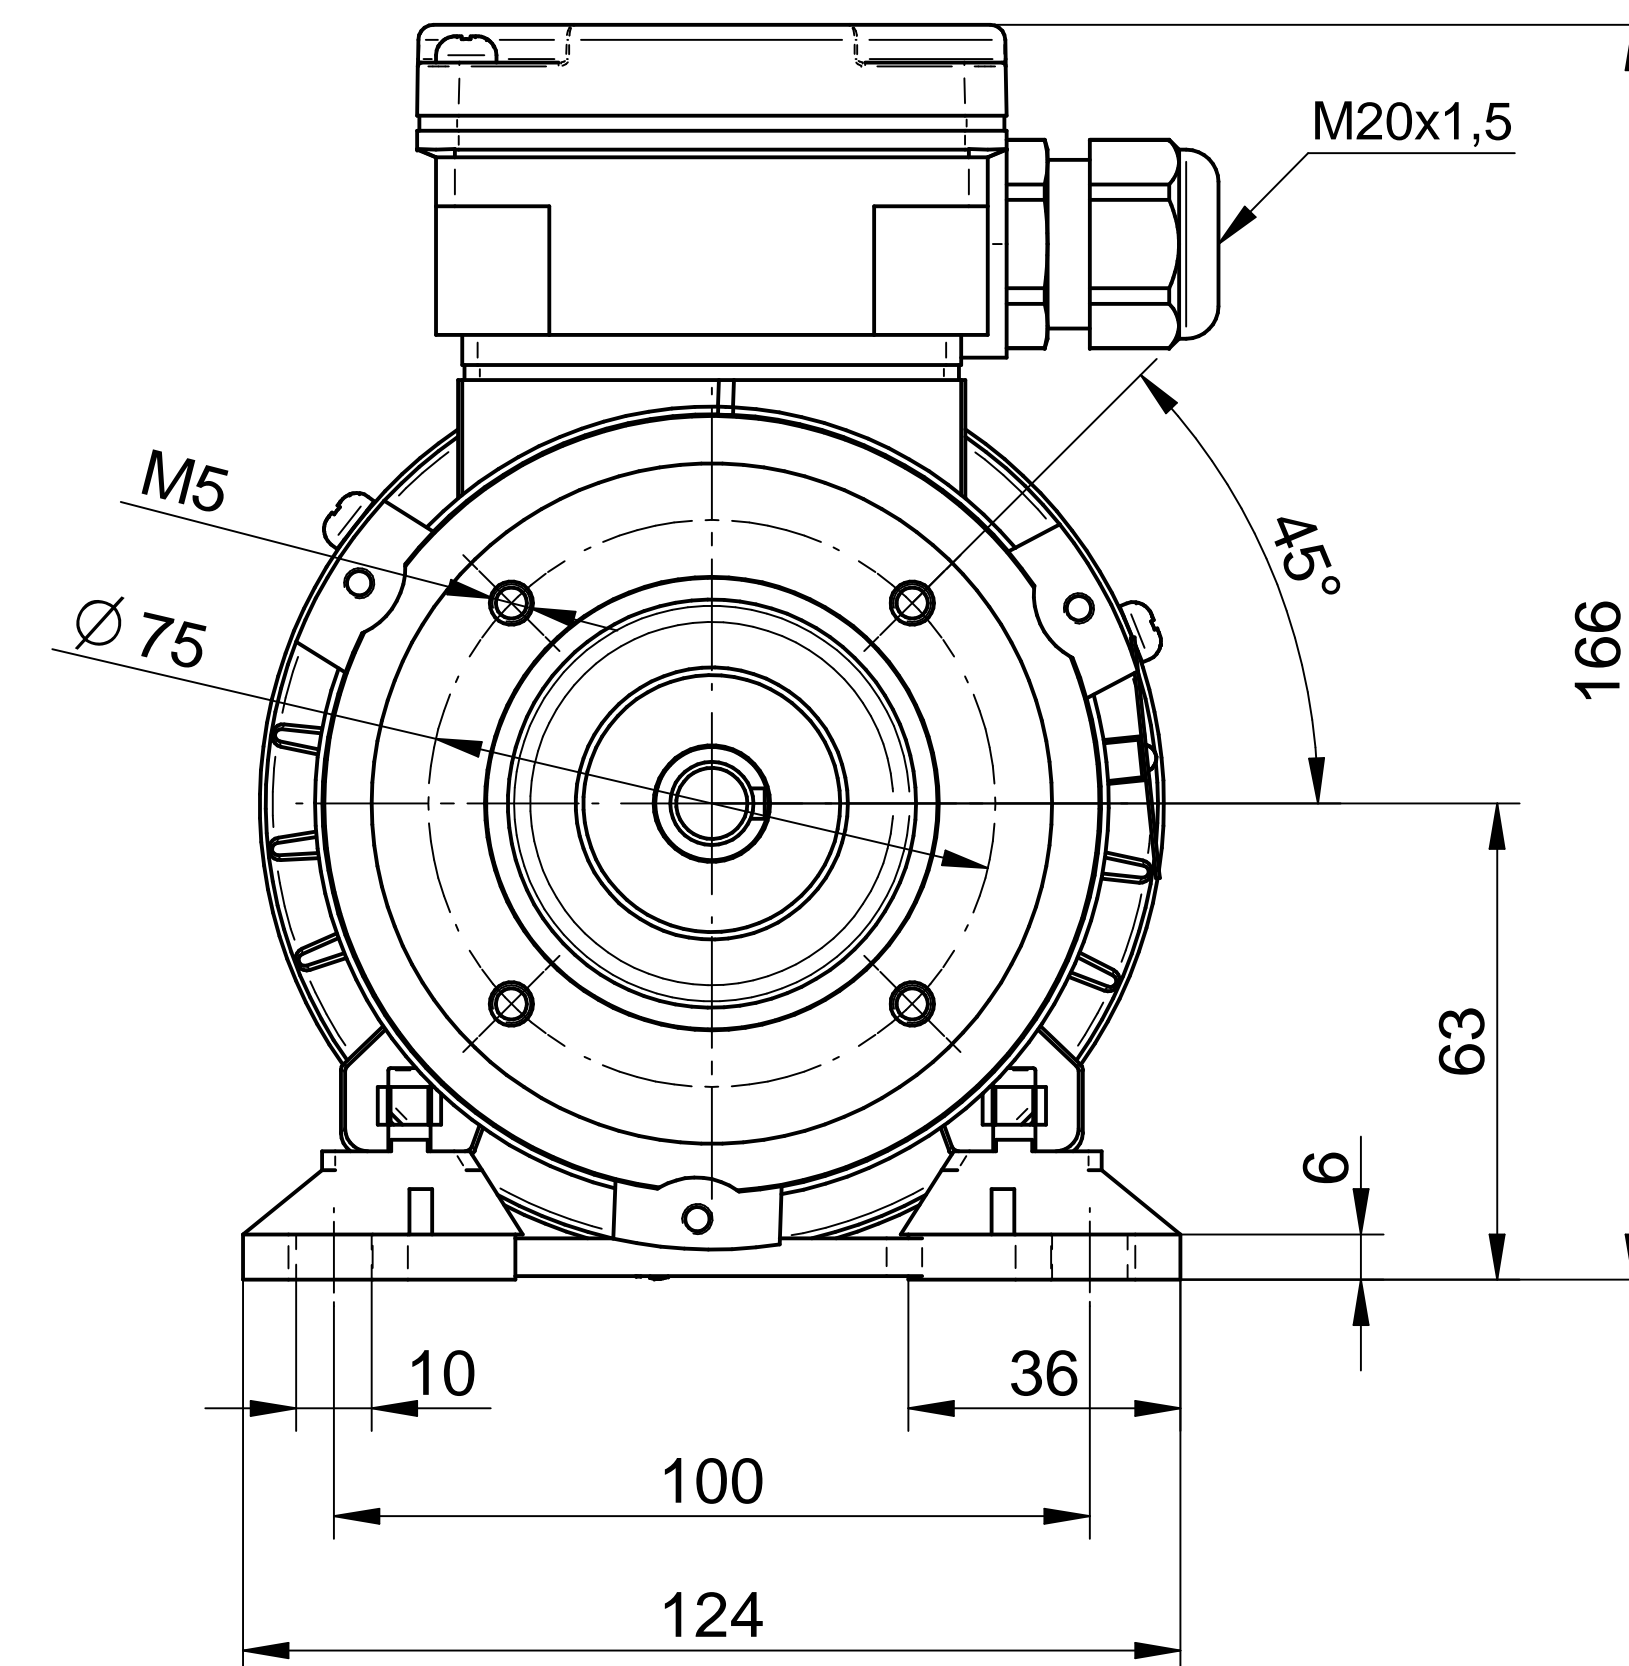

Cantoni®
GROUP

BESEL S.A.
FABRYKA SILNIKÓW ELEKTRYCZNYCH

Motor type

Sh63-4A

Scale

1:1

Cantoni[®]
GROUP

BESEL S.A.
FABRYKA SILNIKÓW ELEKTRYCZNYCH

Scale

1:1

Cantoni®
GROUP

BESEL S.A.
FABRYKA SILNIKÓW ELEKTRYCZNYCH

Motor type

SKh63-4A

Scale

1:1

Motor type

SLh63-4A

Scale

1:1