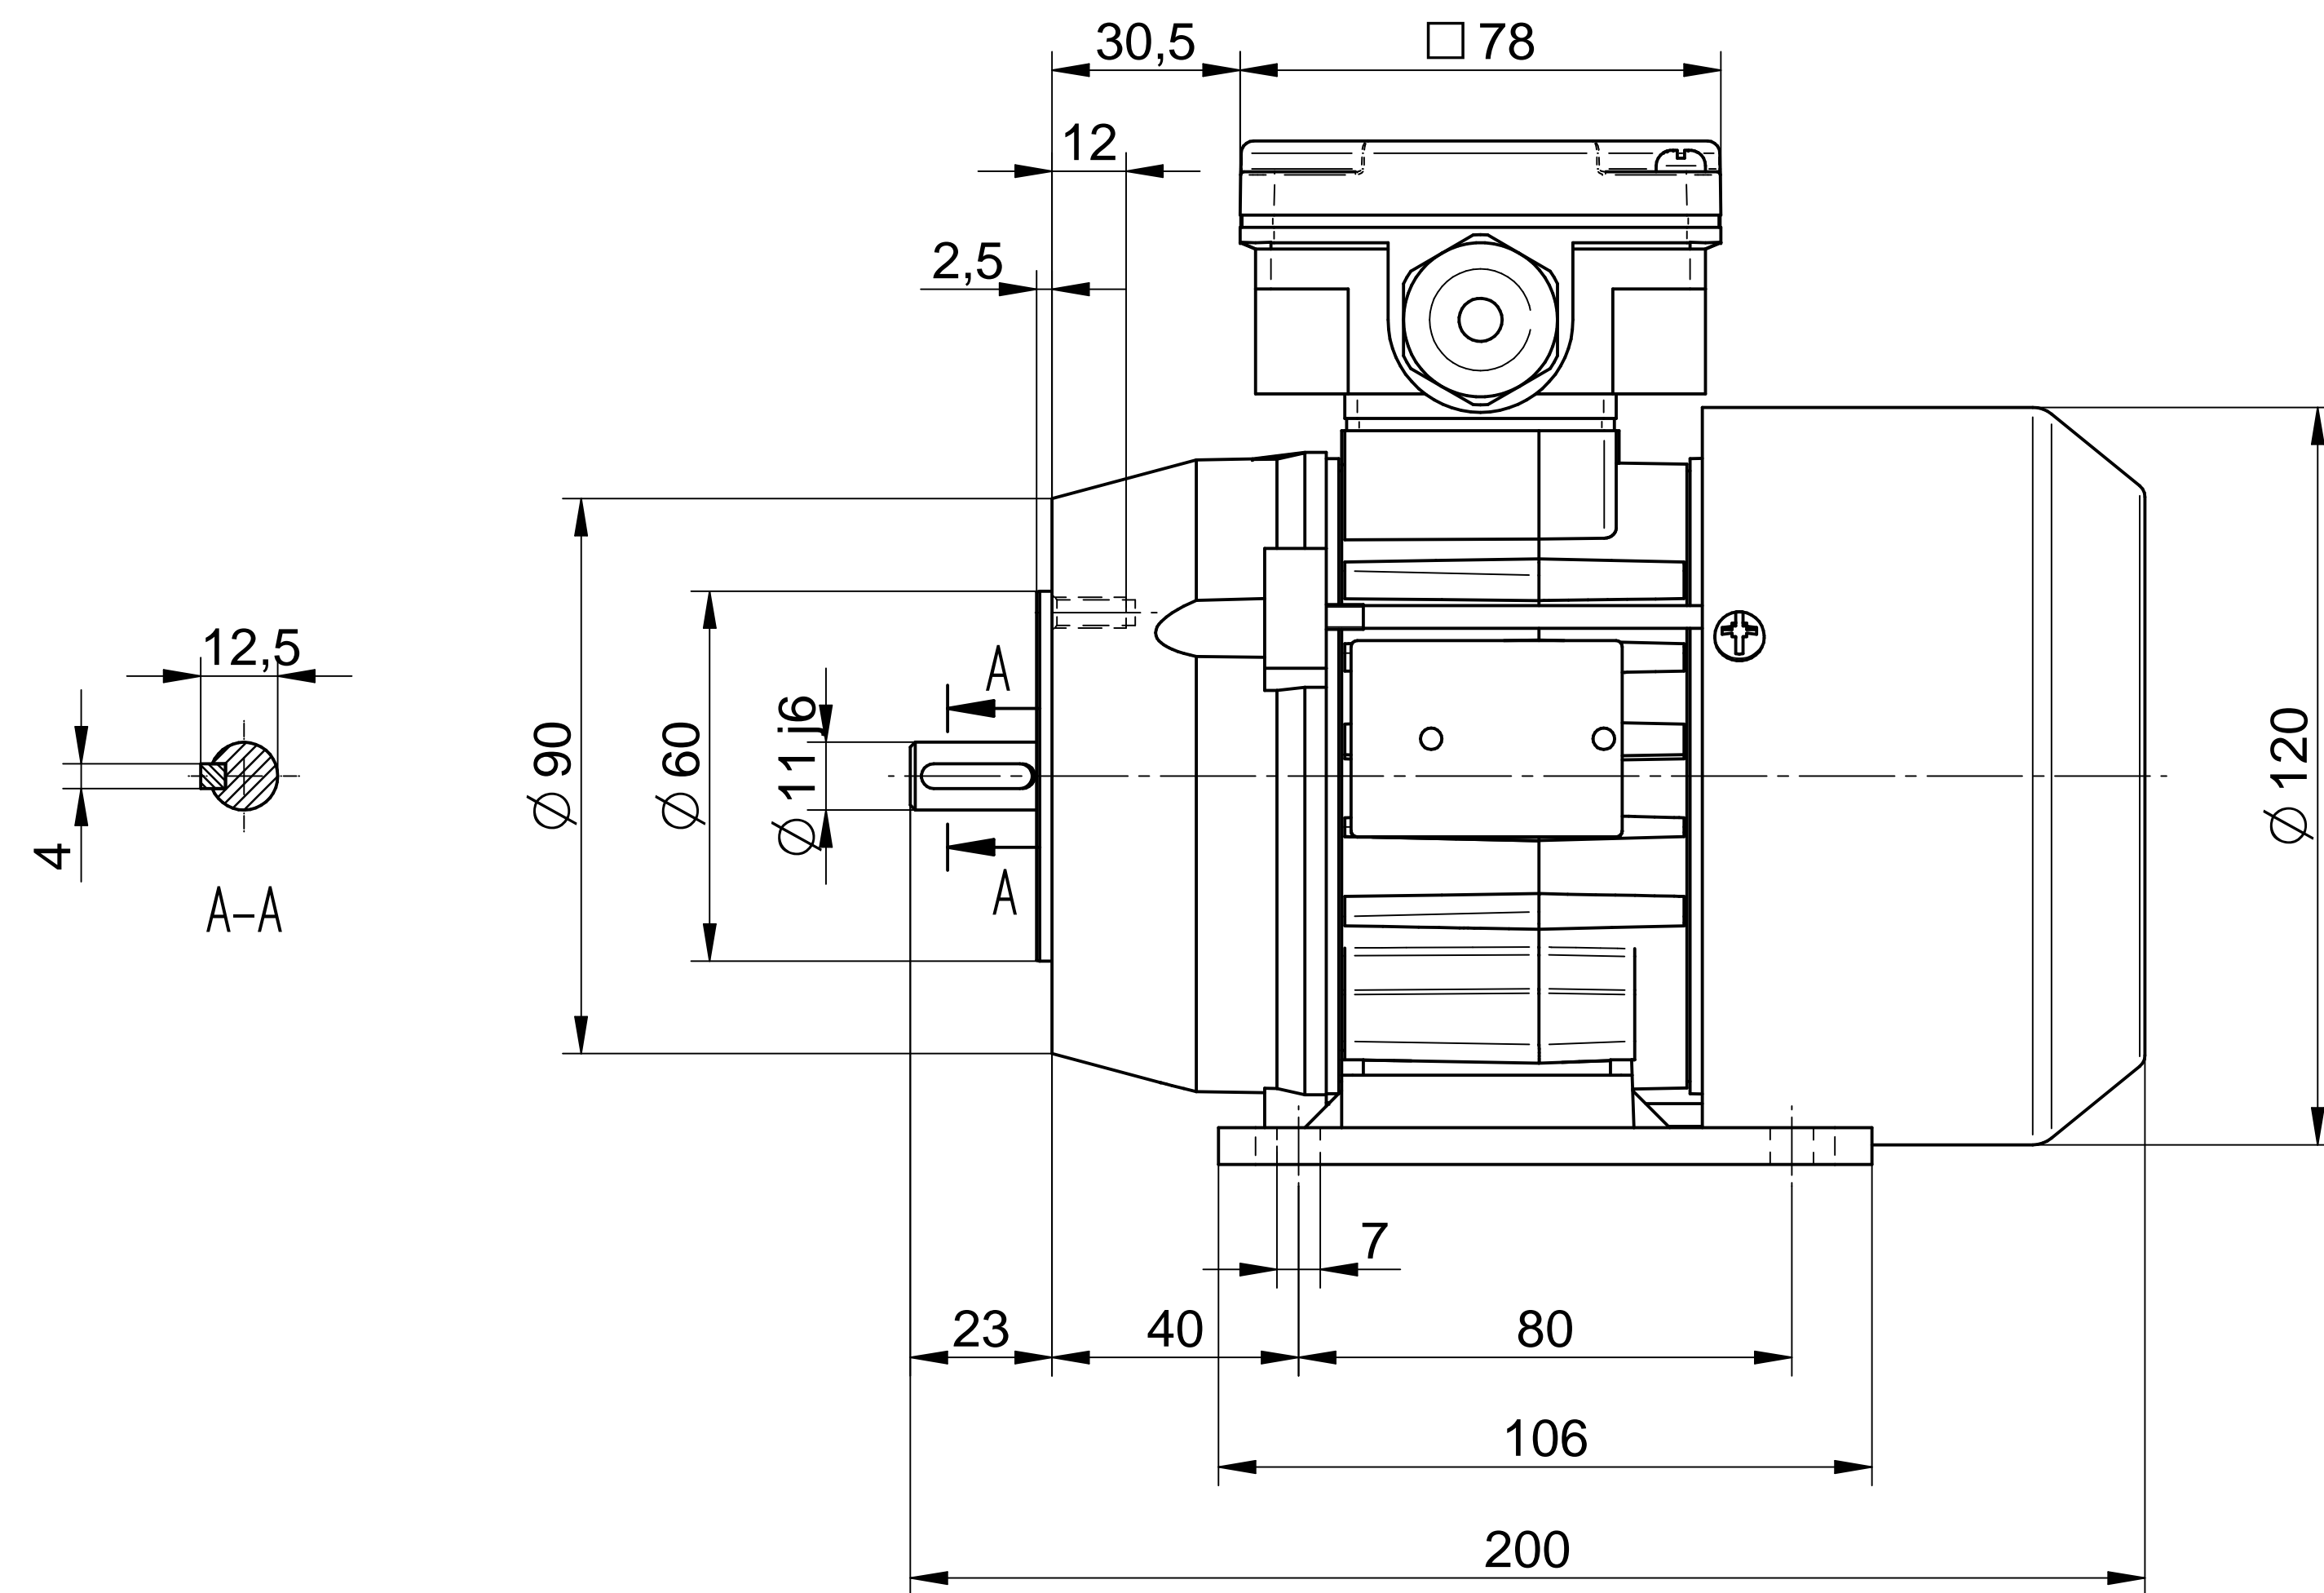

Cantoni®
GROUP

BESEL S.A.
FABRYKA SILNIKÓW ELEKTRYCZNYCH

Motor type

Sh63-4A

Scale

1:1

Cantoni[®]
GROUP

BESEL S.A.
FABRYKA SILNIKÓW ELEKTRYCZNYCH

Motor type

SLh63-4A2

Scale

1:1

Cantoni®
GROUP

BESEL S.A.
FABRYKA SILNIKÓW ELEKTRYCZNYCH

Motor type

SLh63-4A1

Scale

1:1

Cantoni®
GROUP

BESEL S.A.
FABRYKA SILNIKÓW ELEKTRYCZNYCH

Motor type

SKh63-4A

Scale

1:1

Motor type

SLh63-4A

Scale

1:1