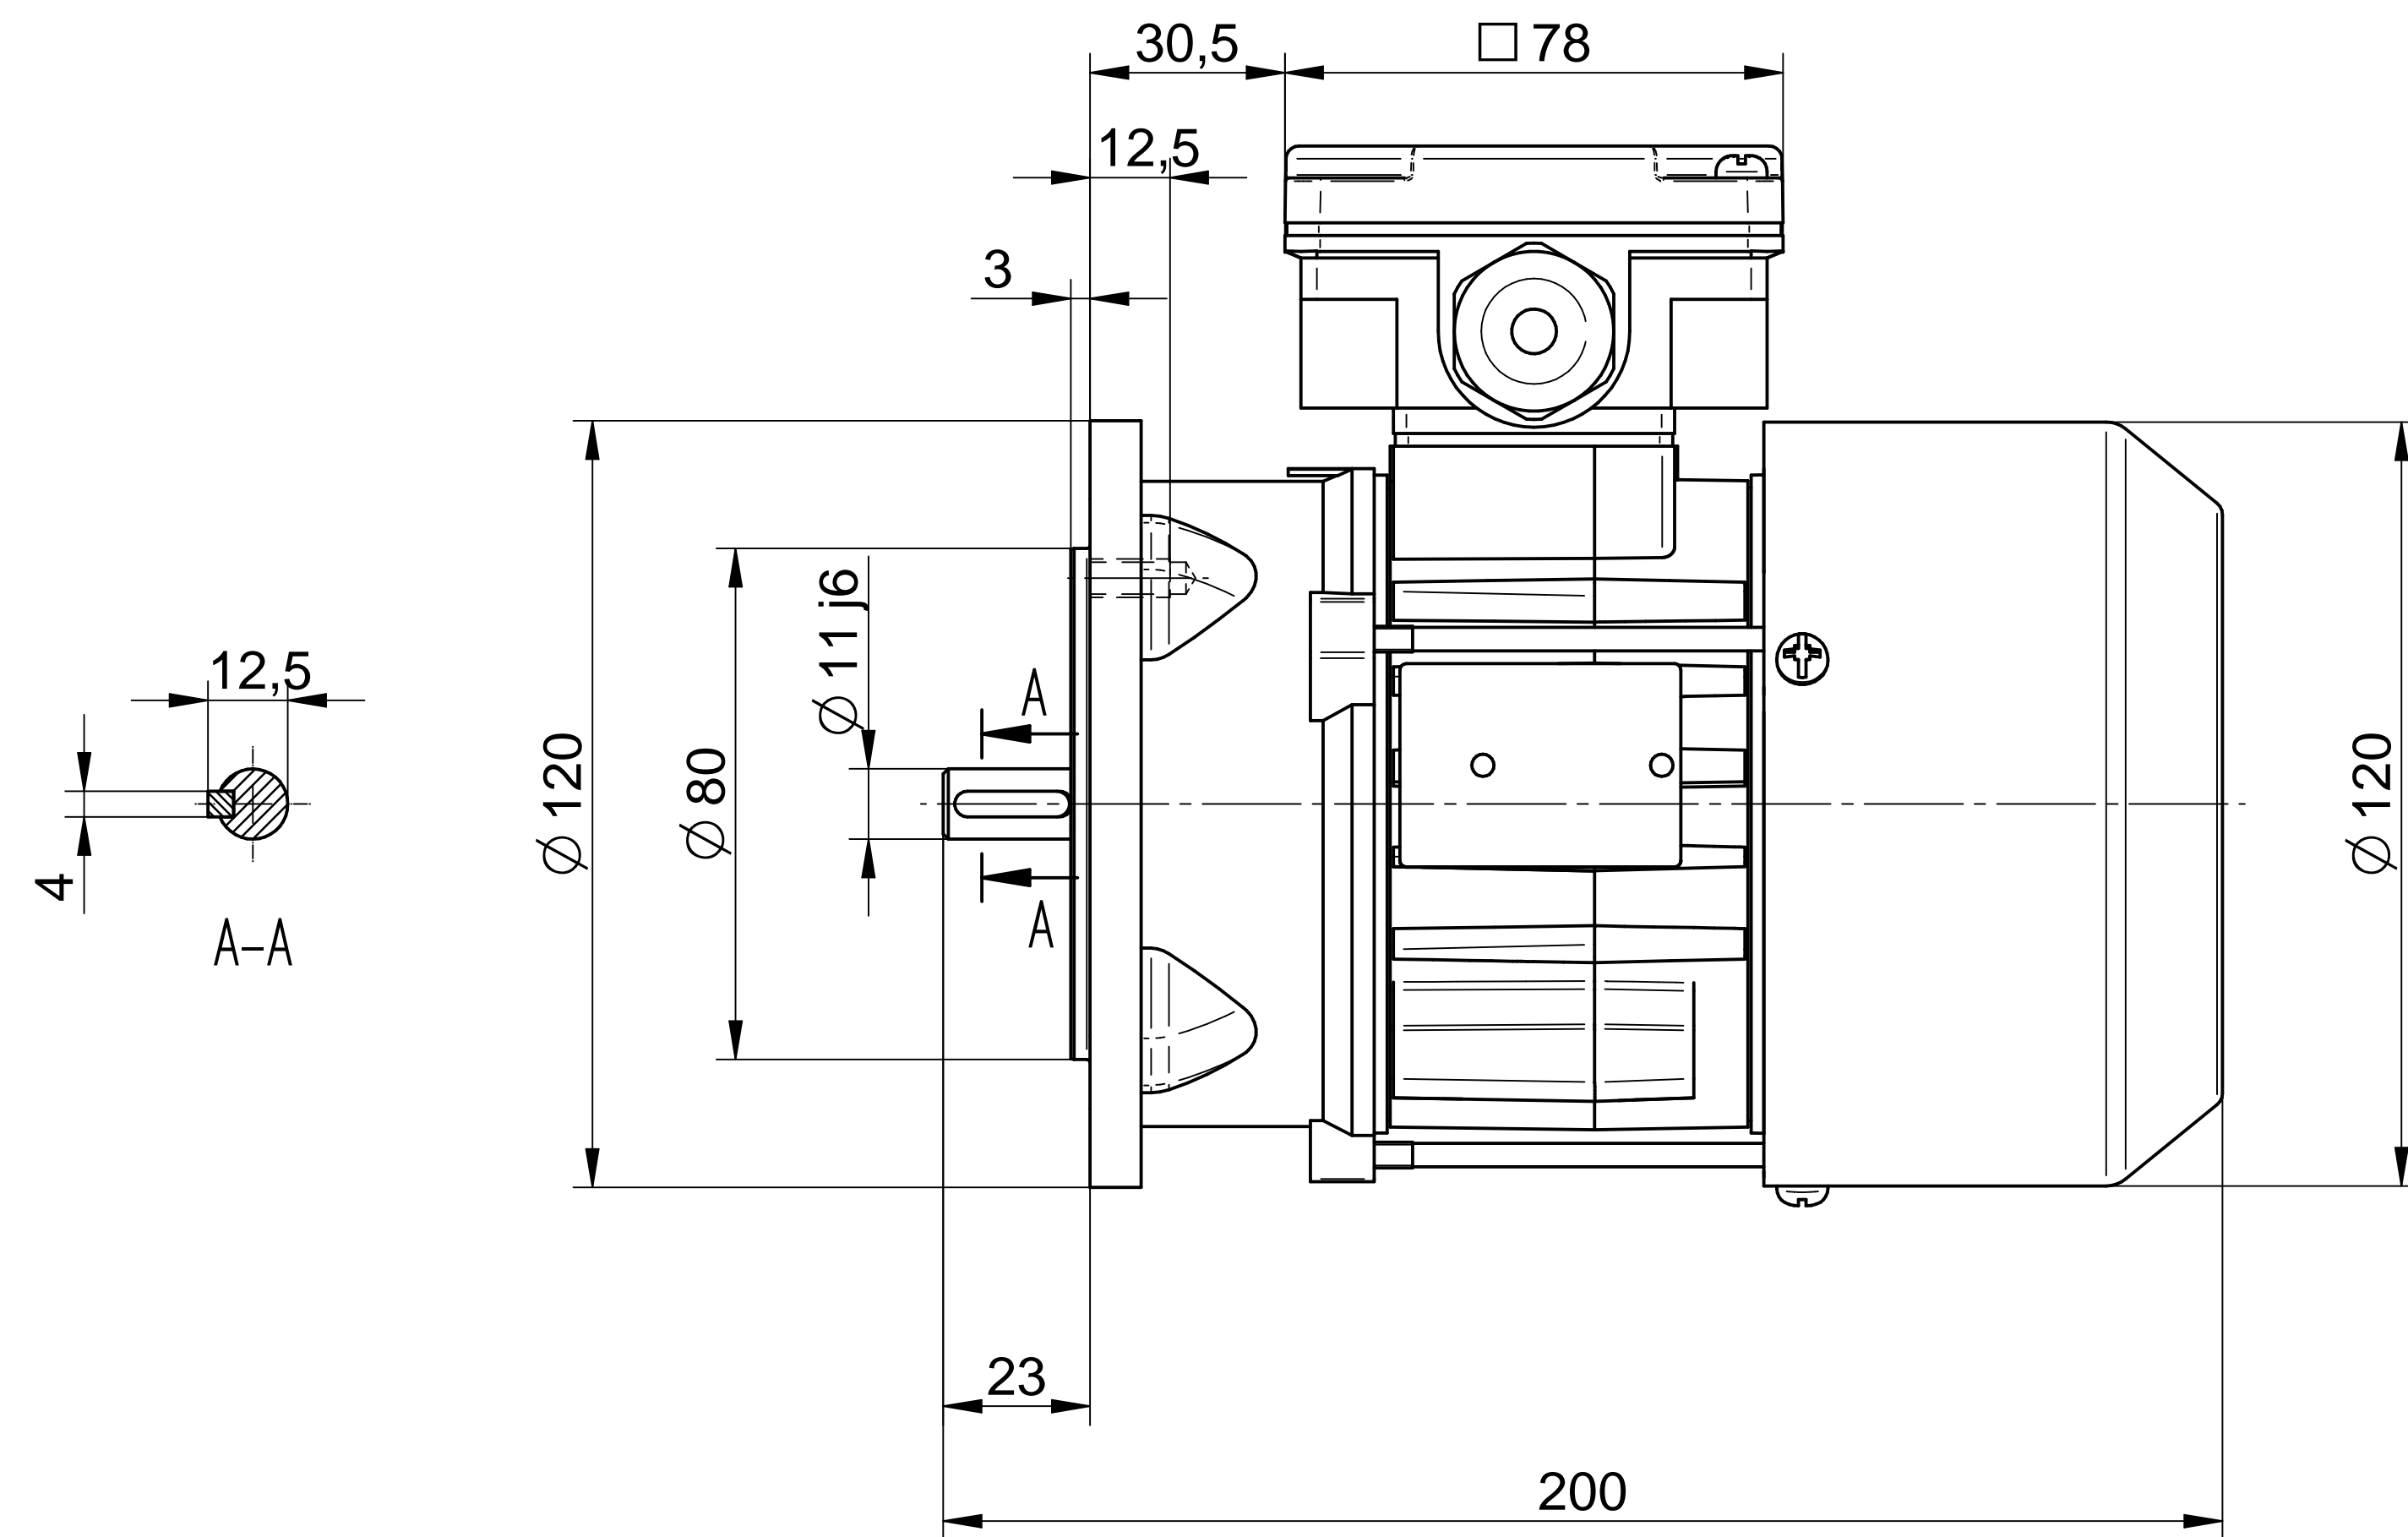

Cantoni®
GROUP

BESEL S.A.
FABRYKA SILNIKÓW ELEKTRYCZNYCH

Motor type

SKh63-4A1

Scale

1:1