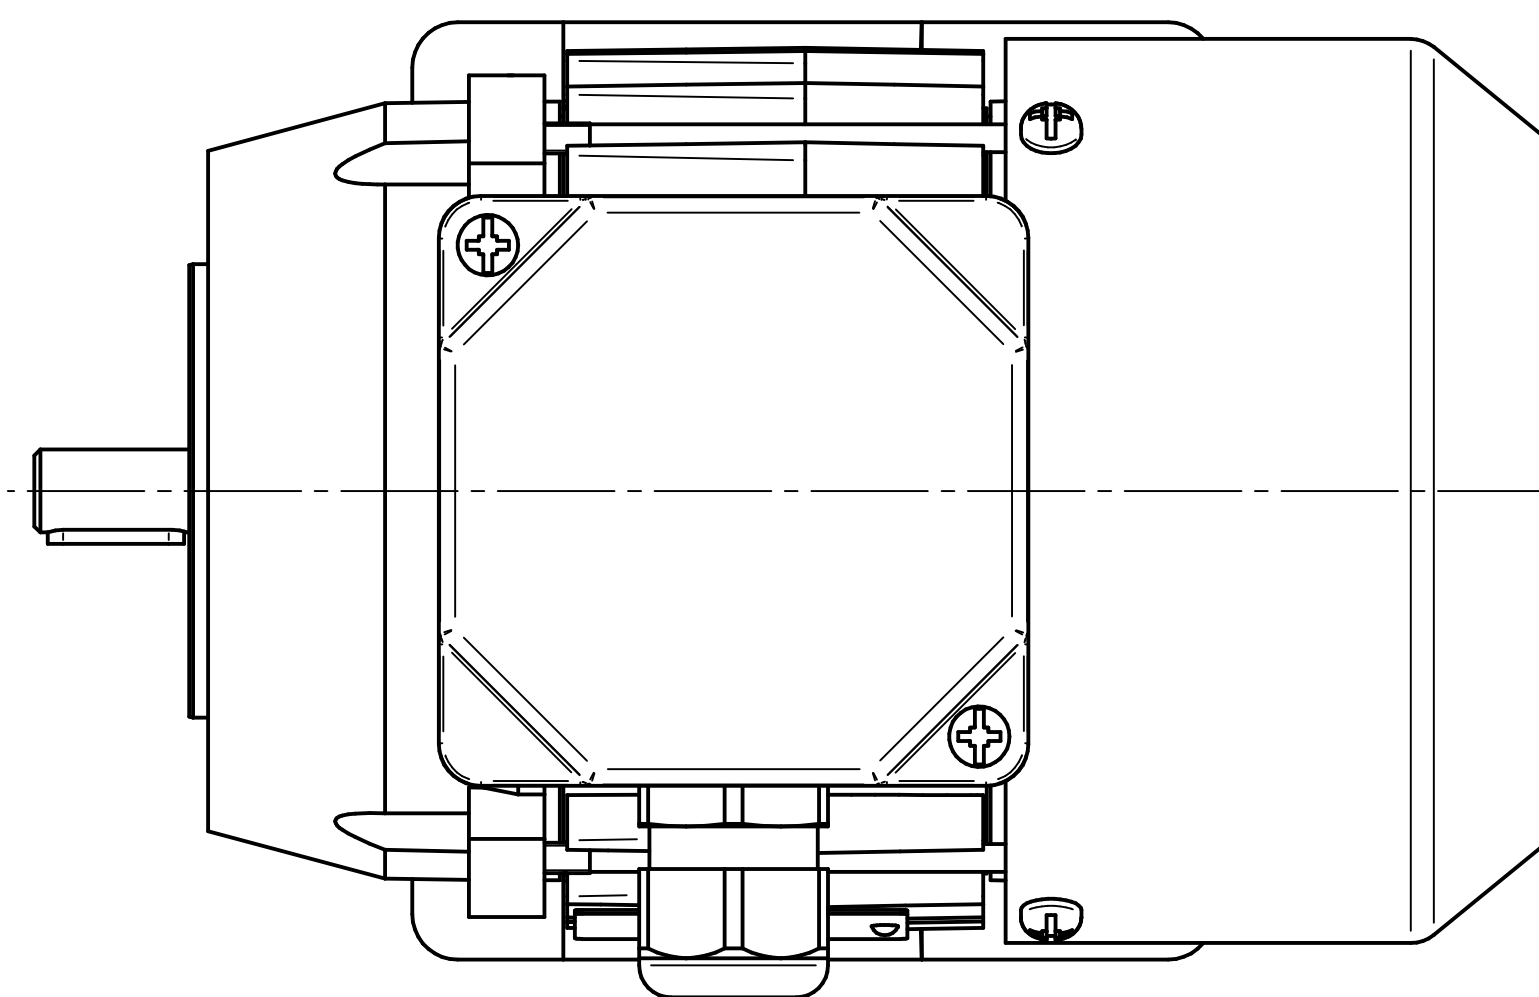

Cantoni®
GROUP

BESEL S.A.
FABRYKA SILNIKÓW ELEKTRYCZNYCH

Motor type

Sh63-4A

Scale

1:1

Cantoni[®]
GROUP

BESEL S.A.
FABRYKA SILNIKÓW ELEKTRYCZNYCH

Motor type

SLh63-4A

Scale

1:1