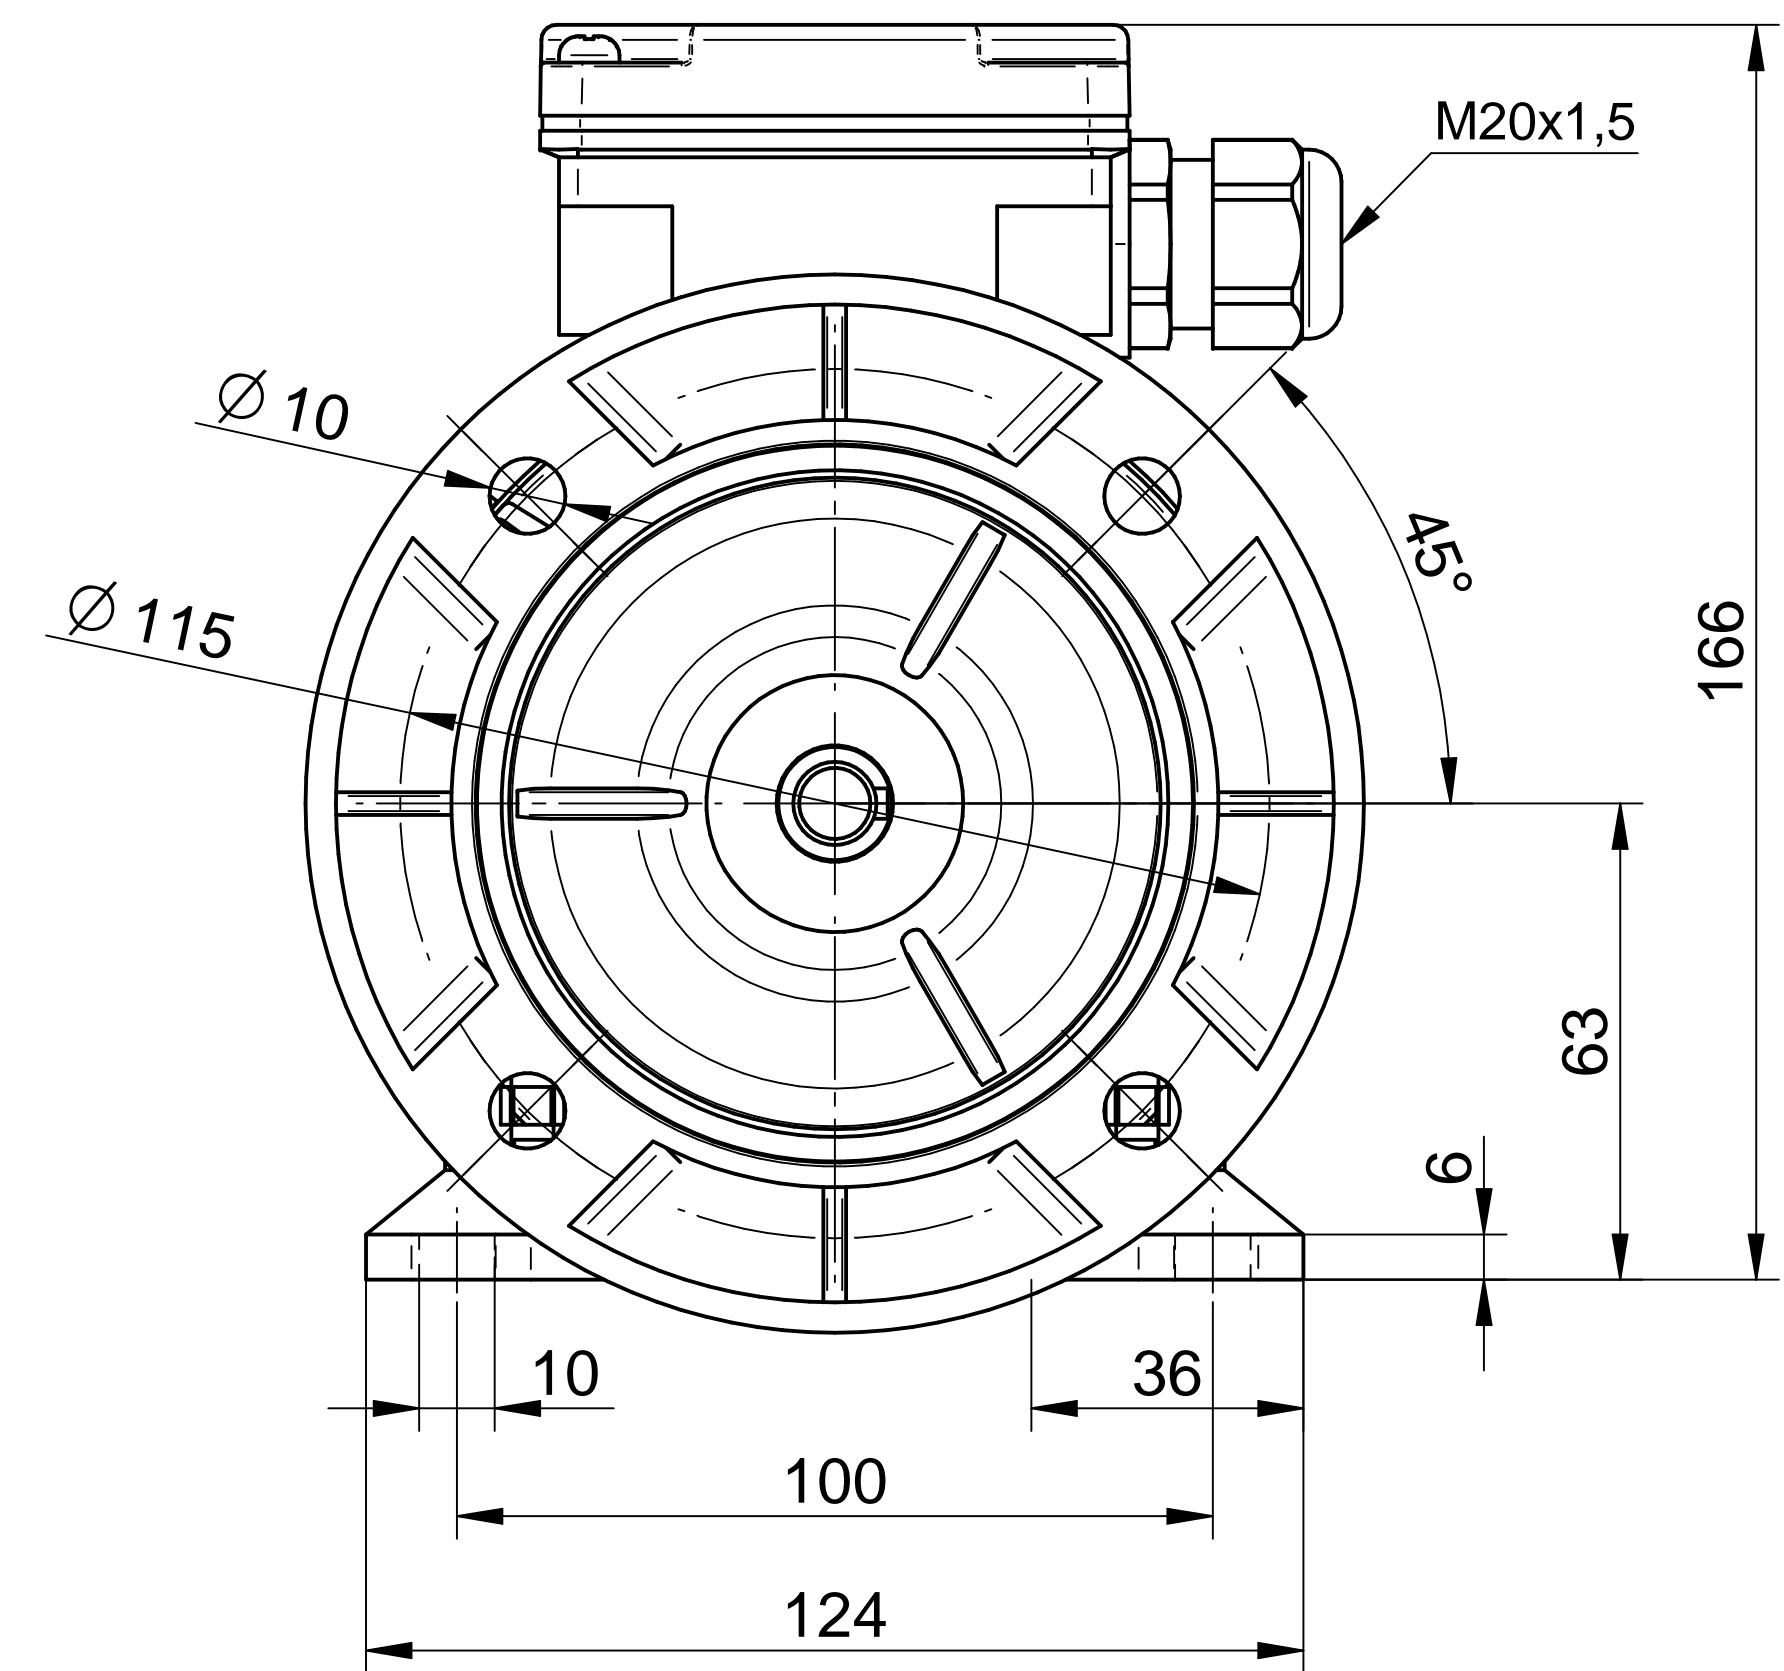

Cantoni®
GROUP

BESEL S.A.
FABRYKA SILNIKÓW ELEKTRYCZNYCH

Motor type

SLh63-4A

Scale

1:1