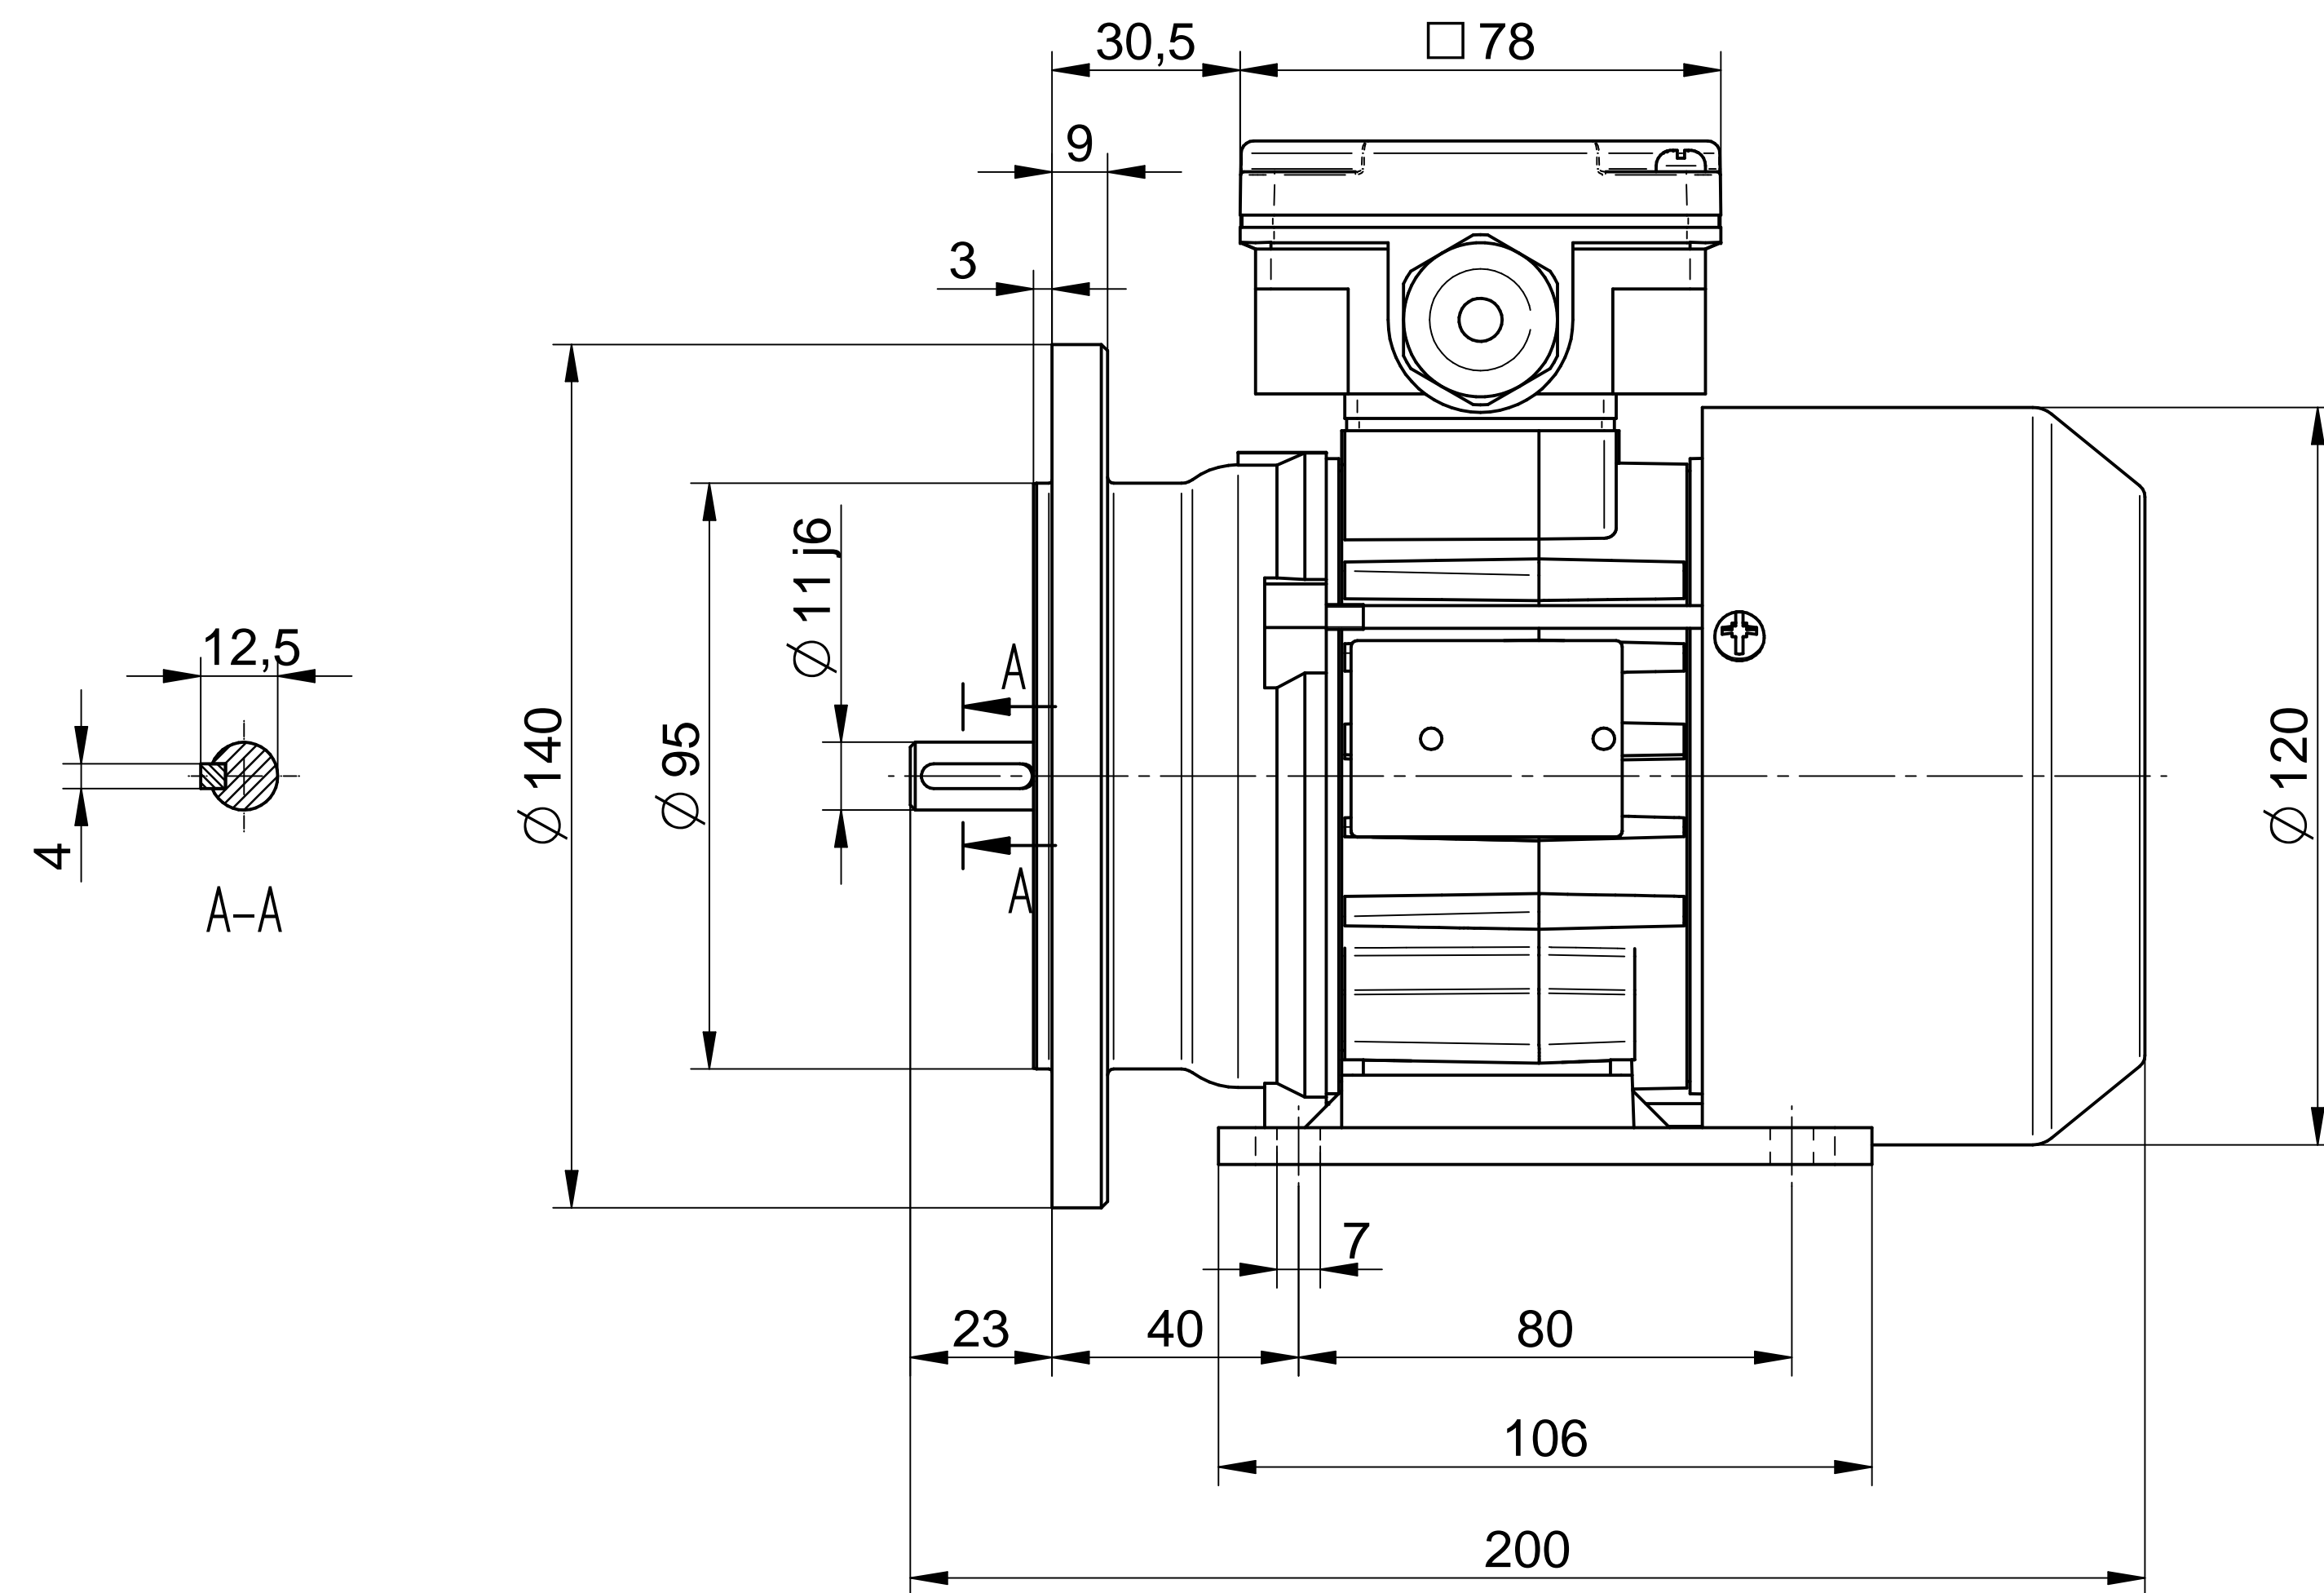

Cantoni®
GROUP

BESEL S.A.
FABRYKA SILNIKÓW ELEKTRYCZNYCH

Motor type

SLh63-4A

Scale

1:1