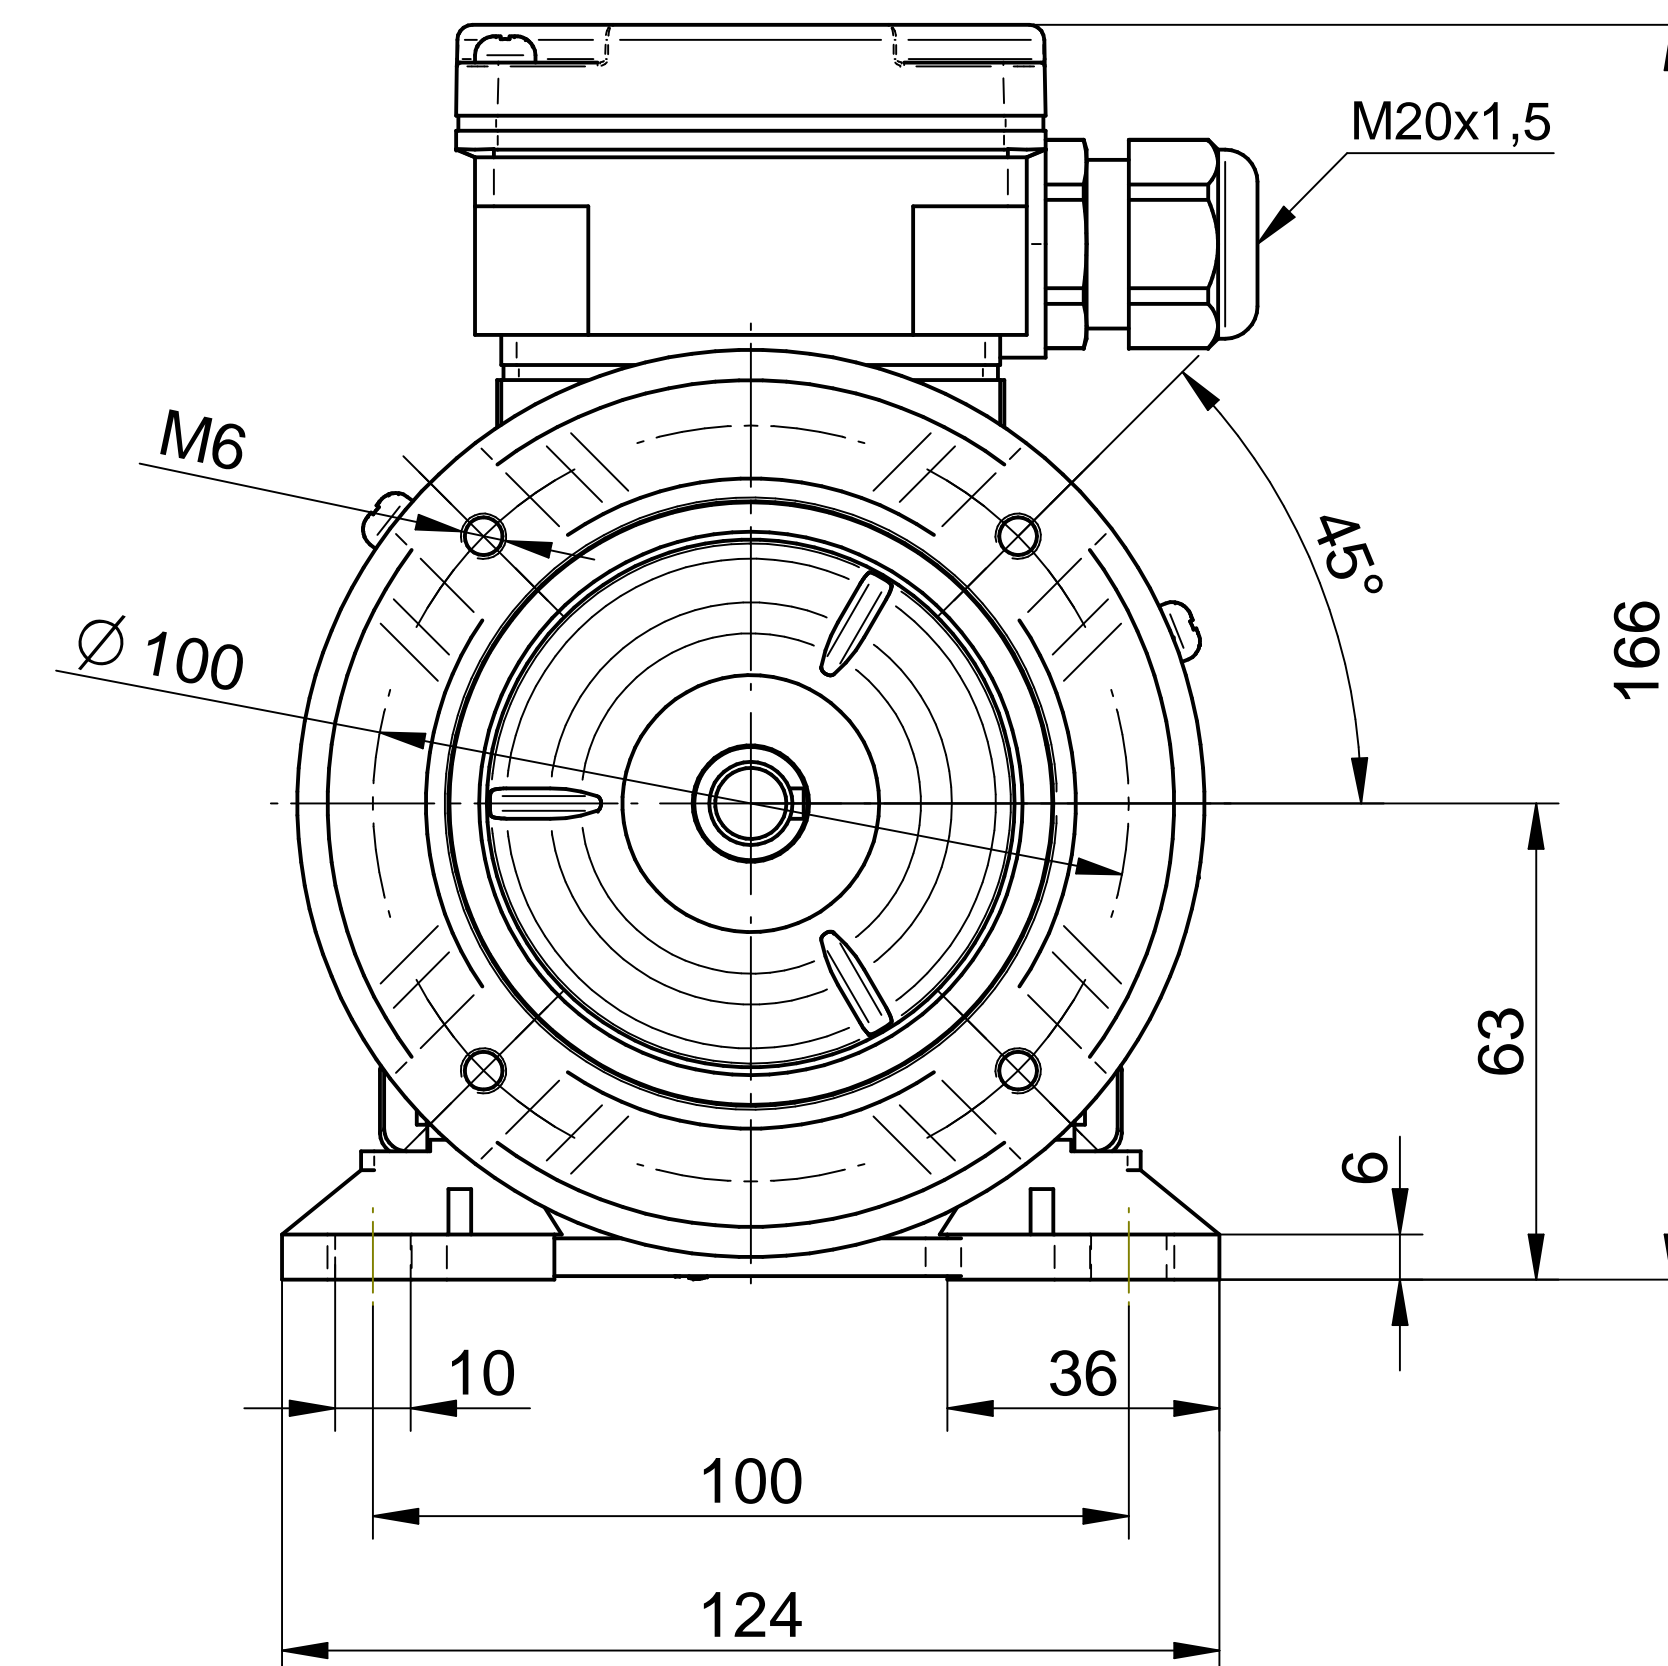

Cantoni®
GROUP

BESEL S.A.
FABRYKA SILNIKÓW ELEKTRYCZNYCH

Motor type

SLh63-4A1

Scale

1:1