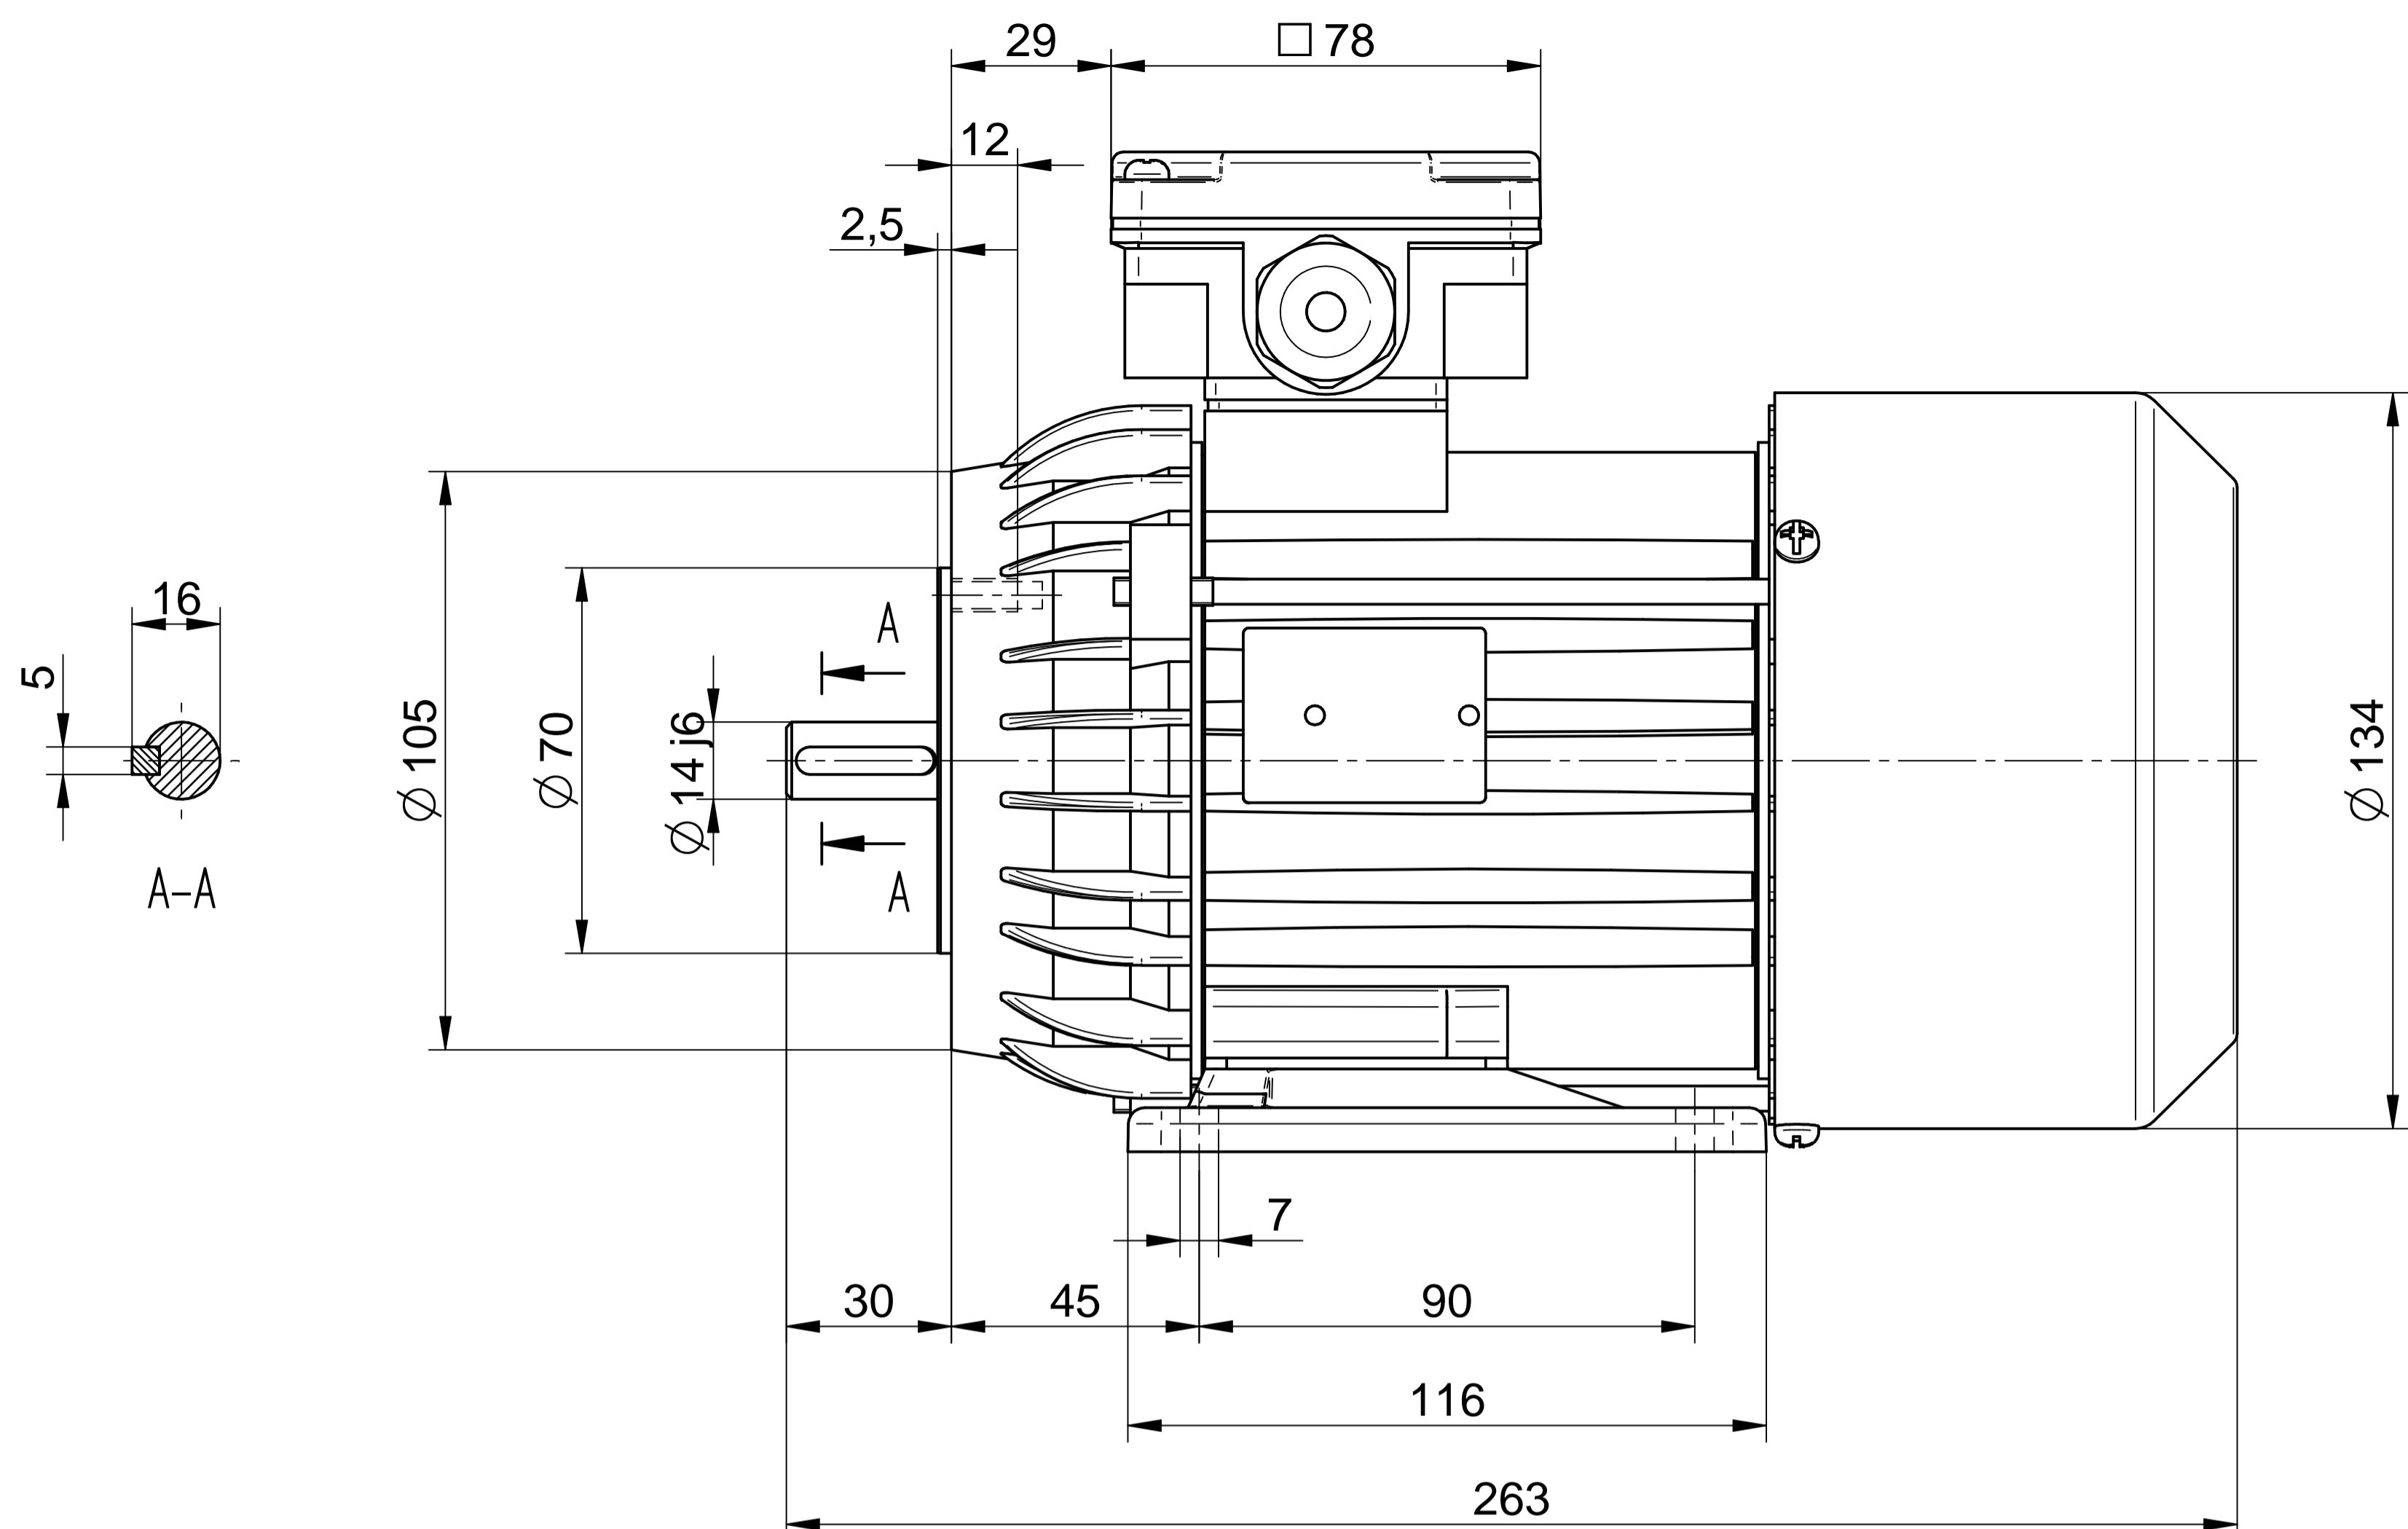

Cantoni®
GROUP

BESEL S.A.
FABRYKA SILNIKÓW ELEKTRYCZNYCH

Motor type

Sh71x-4C

Scale

1:1

Cantoni®
GROUP

BESEL S.A.
FABRYKA SILNIKÓW ELEKTRYCZNYCH

Motor type

SLh71x-4C2

Scale

1:1

Cantoni®
GROUP

BESEL S.A.
FABRYKA SILNIKÓW ELEKTRYCZNYCH

Motor type
SKh71x-4C

Scale
1:1