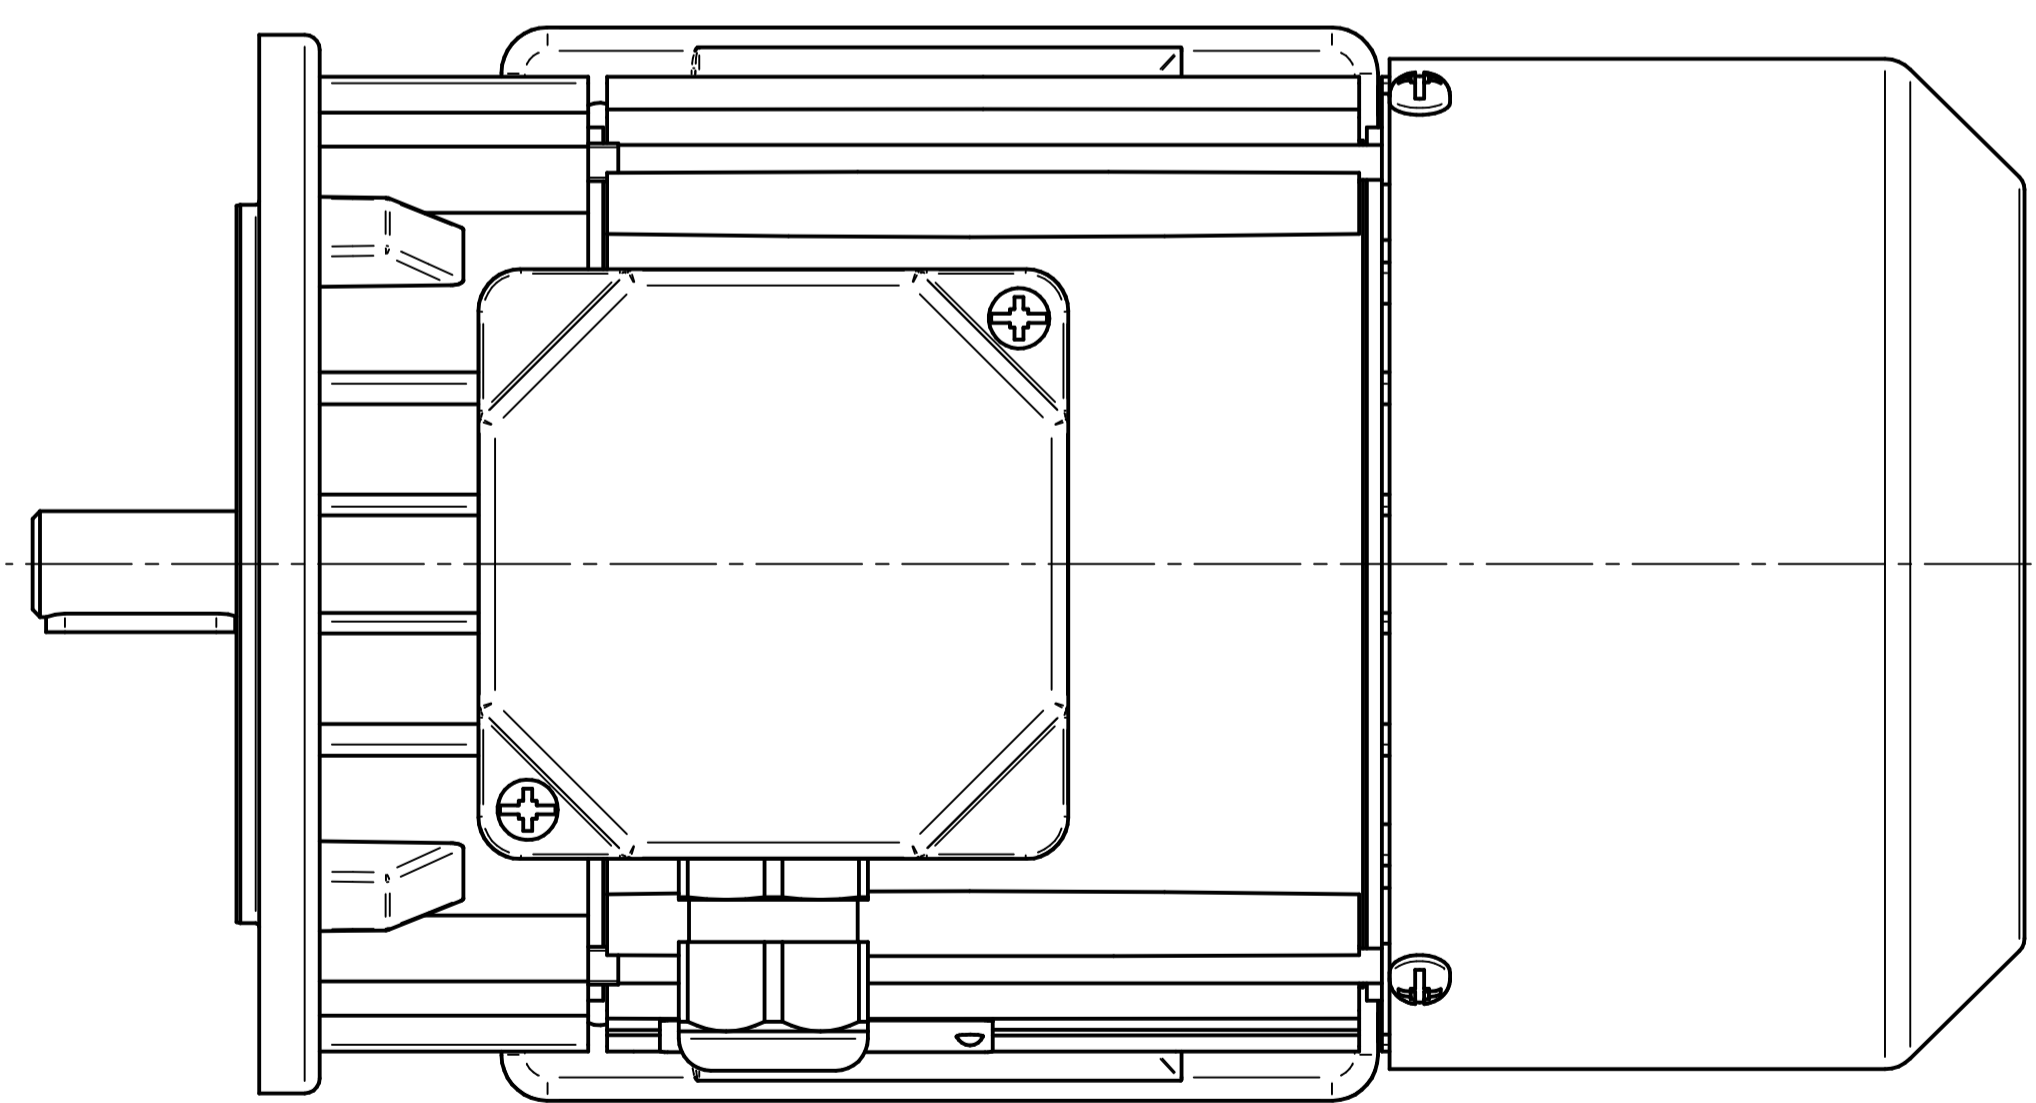

Cantoni®
GROUP

BESEL S.A.
FABRYKA SILNIKÓW ELEKTRYCZNYCH

Motor type

Sh71x-4C

Scale

1:1

Cantoni®
GROUP

BESEL S.A.
FABRYKA SILNIKÓW ELEKTRYCZNYCH

Motor type

SLh71x-4C2

Scale

1:1

Cantoni®
GROUP

BESEL S.A.
FABRYKA SILNIKÓW ELEKTRYCZNYCH

Motor type
SKh71x-4C

Scale
1:1