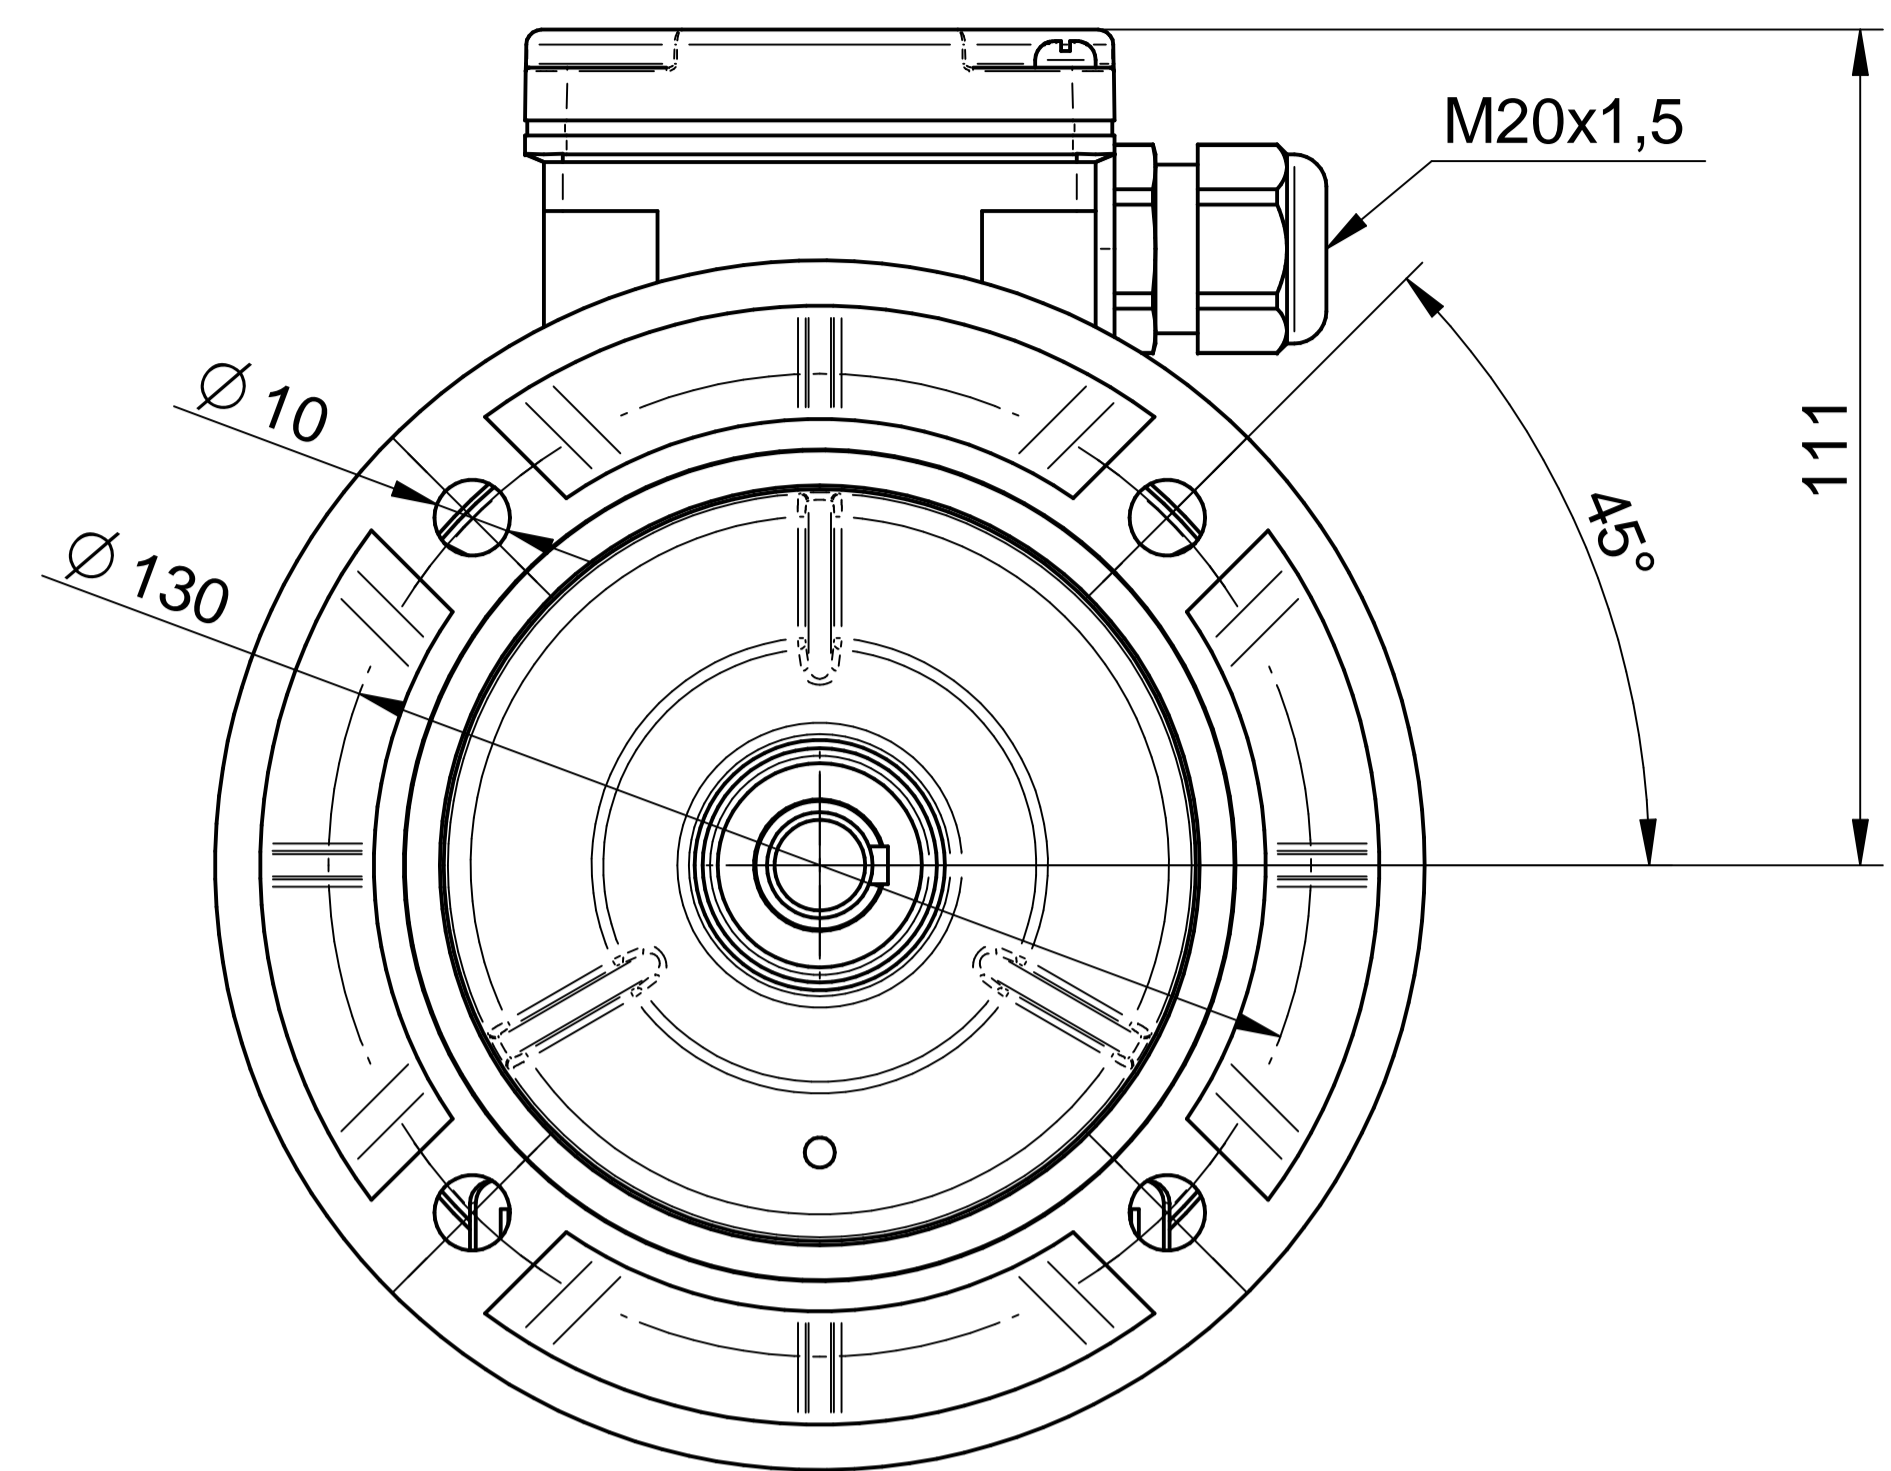

Cantoni®
GROUP

BESEL S.A.
FABRYKA SILNIKÓW ELEKTRYCZNYCH

Motor type

Sh71x-4C

Scale

1:1

Cantoni®
GROUP

BESEL S.A.
FABRYKA SILNIKÓW ELEKTRYCZNYCH

Motor type

SLh71x-4C2

Scale

1:1

Cantoni®
GROUP

BESEL S.A.
FABRYKA SILNIKÓW ELEKTRYCZNYCH

Motor type
SKh71x-4C

Scale
1:1