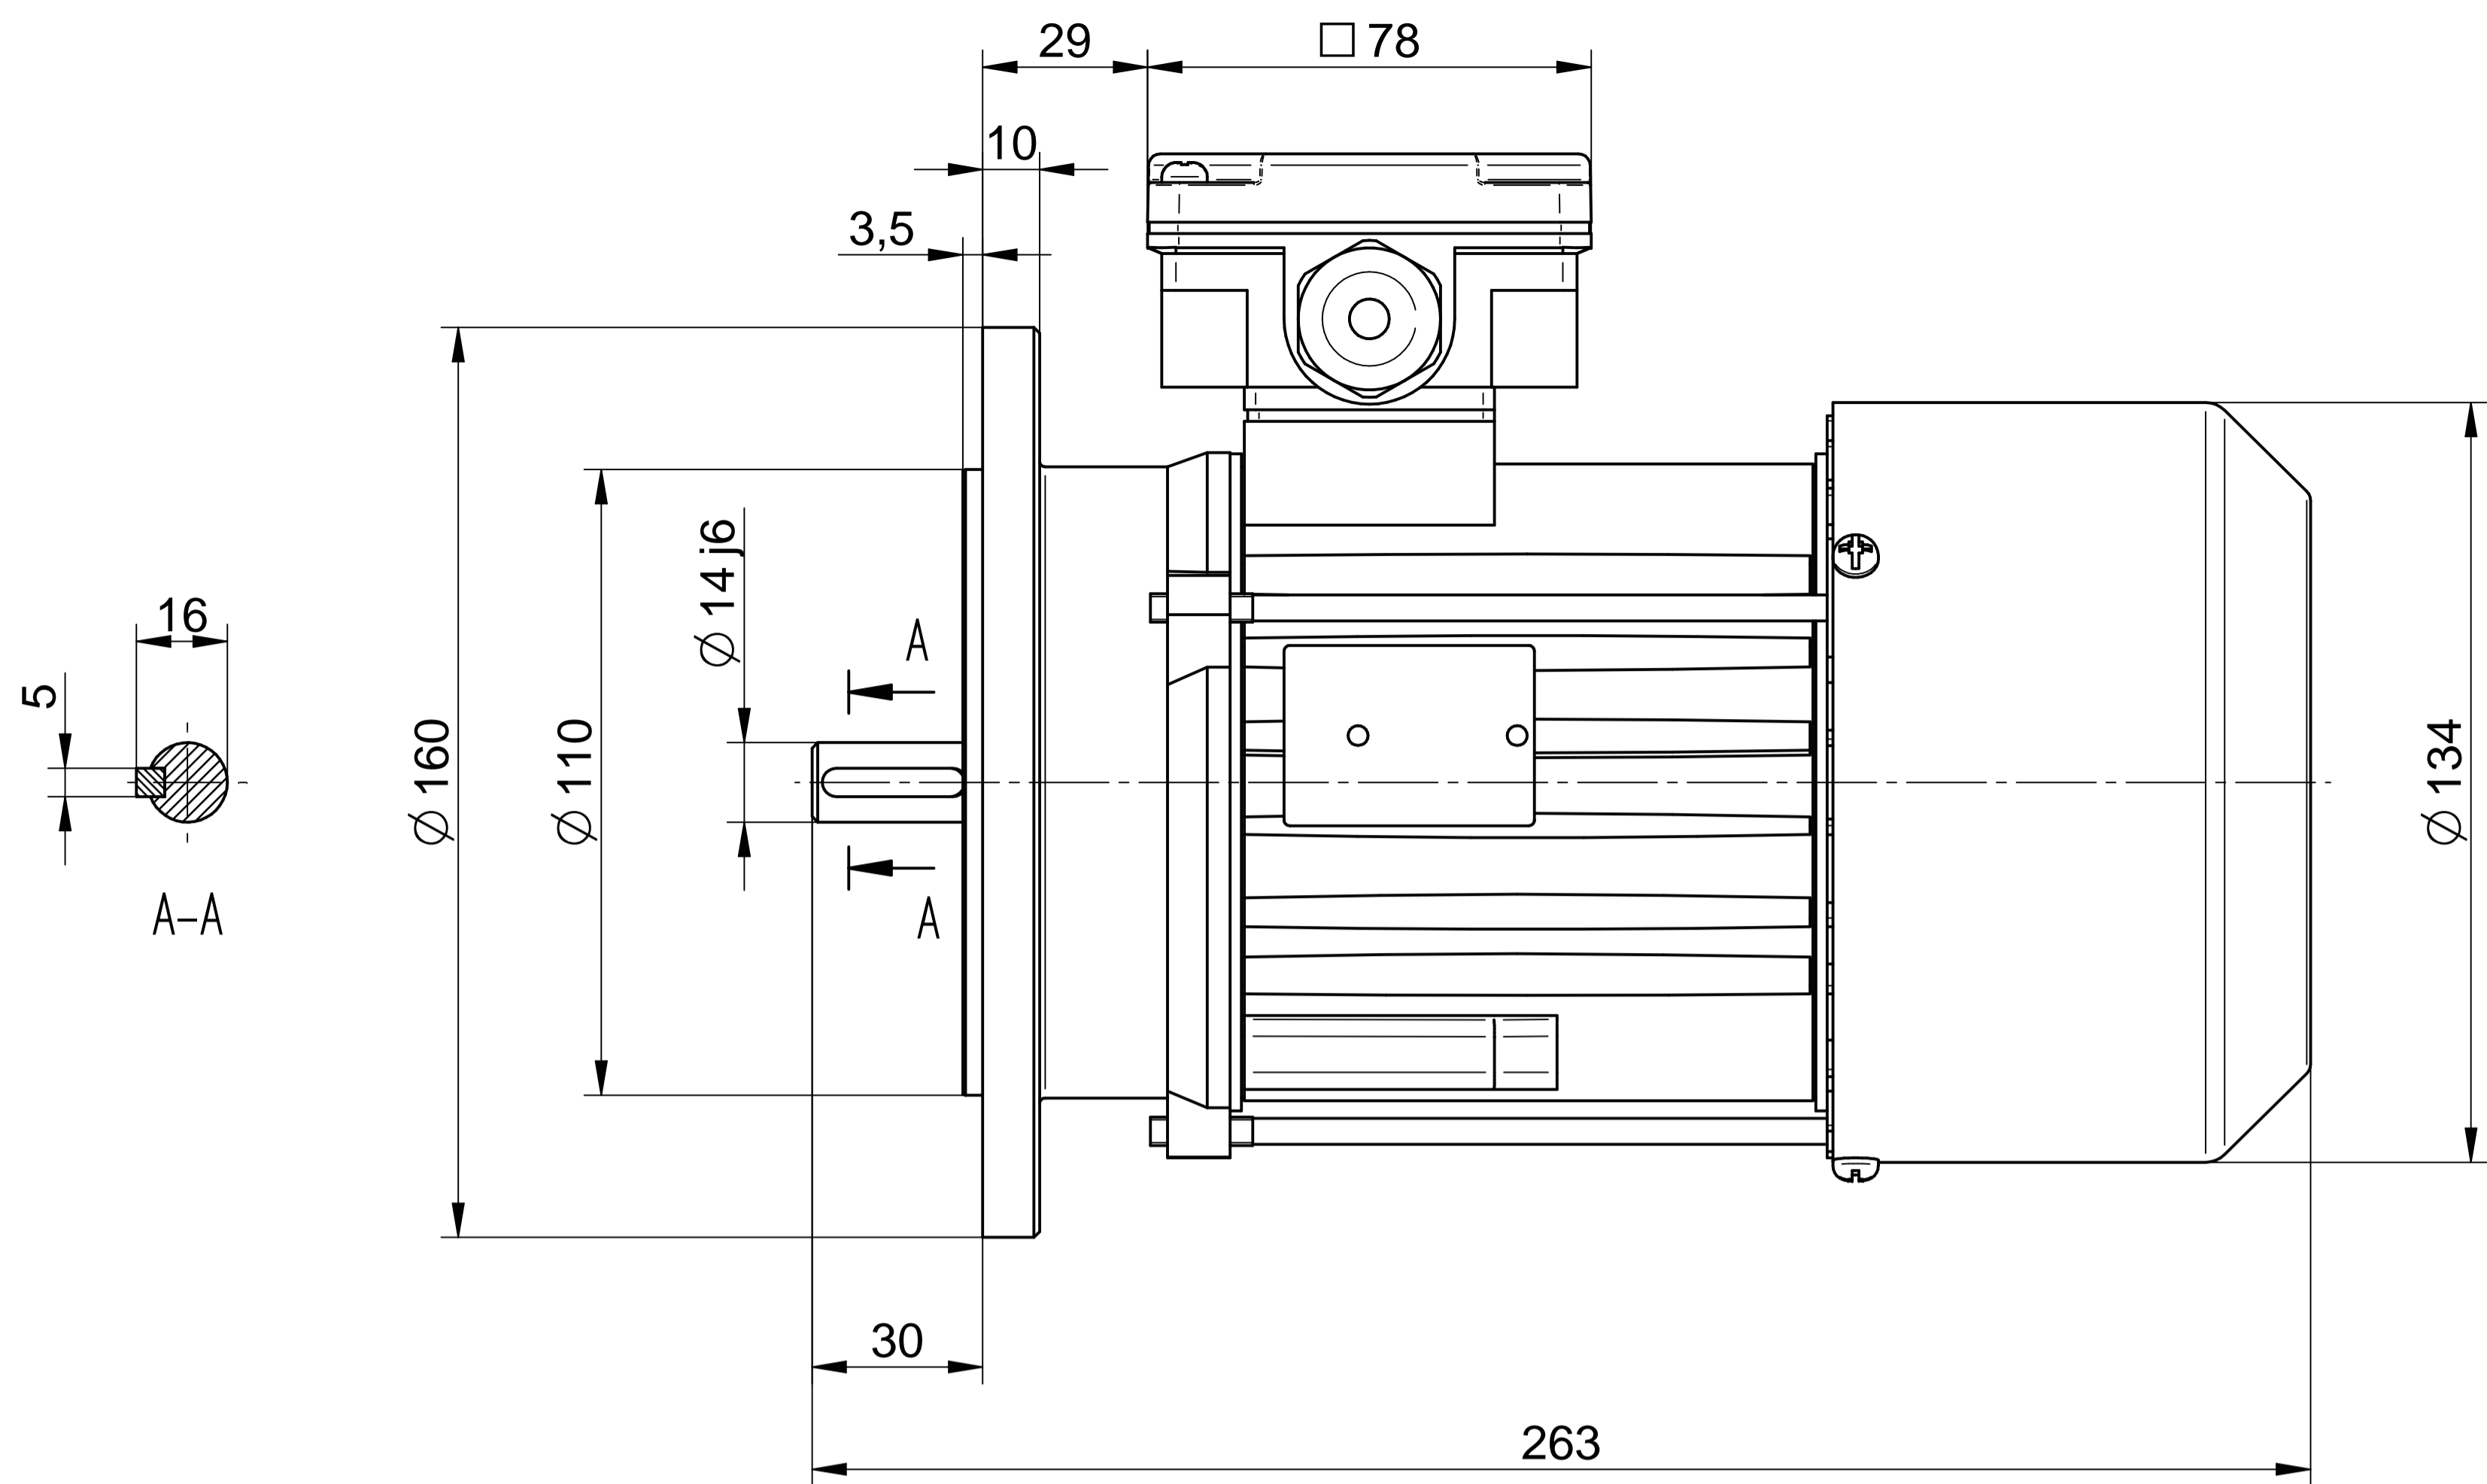

Cantoni®
GROUP

BESEL S.A.
FABRYKA SILNIKÓW ELEKTRYCZNYCH

Motor type

Sh71x-4C

Scale

1:1

Cantoni®
GROUP

BESEL S.A.
FABRYKA SILNIKÓW ELEKTRYCZNYCH

Motor type

SLh71x-4C2

Scale

1:1

Cantoni®
GROUP

BESEL S.A.
FABRYKA SILNIKÓW ELEKTRYCZNYCH

Motor type
SKh71x-4C

Scale
1:1