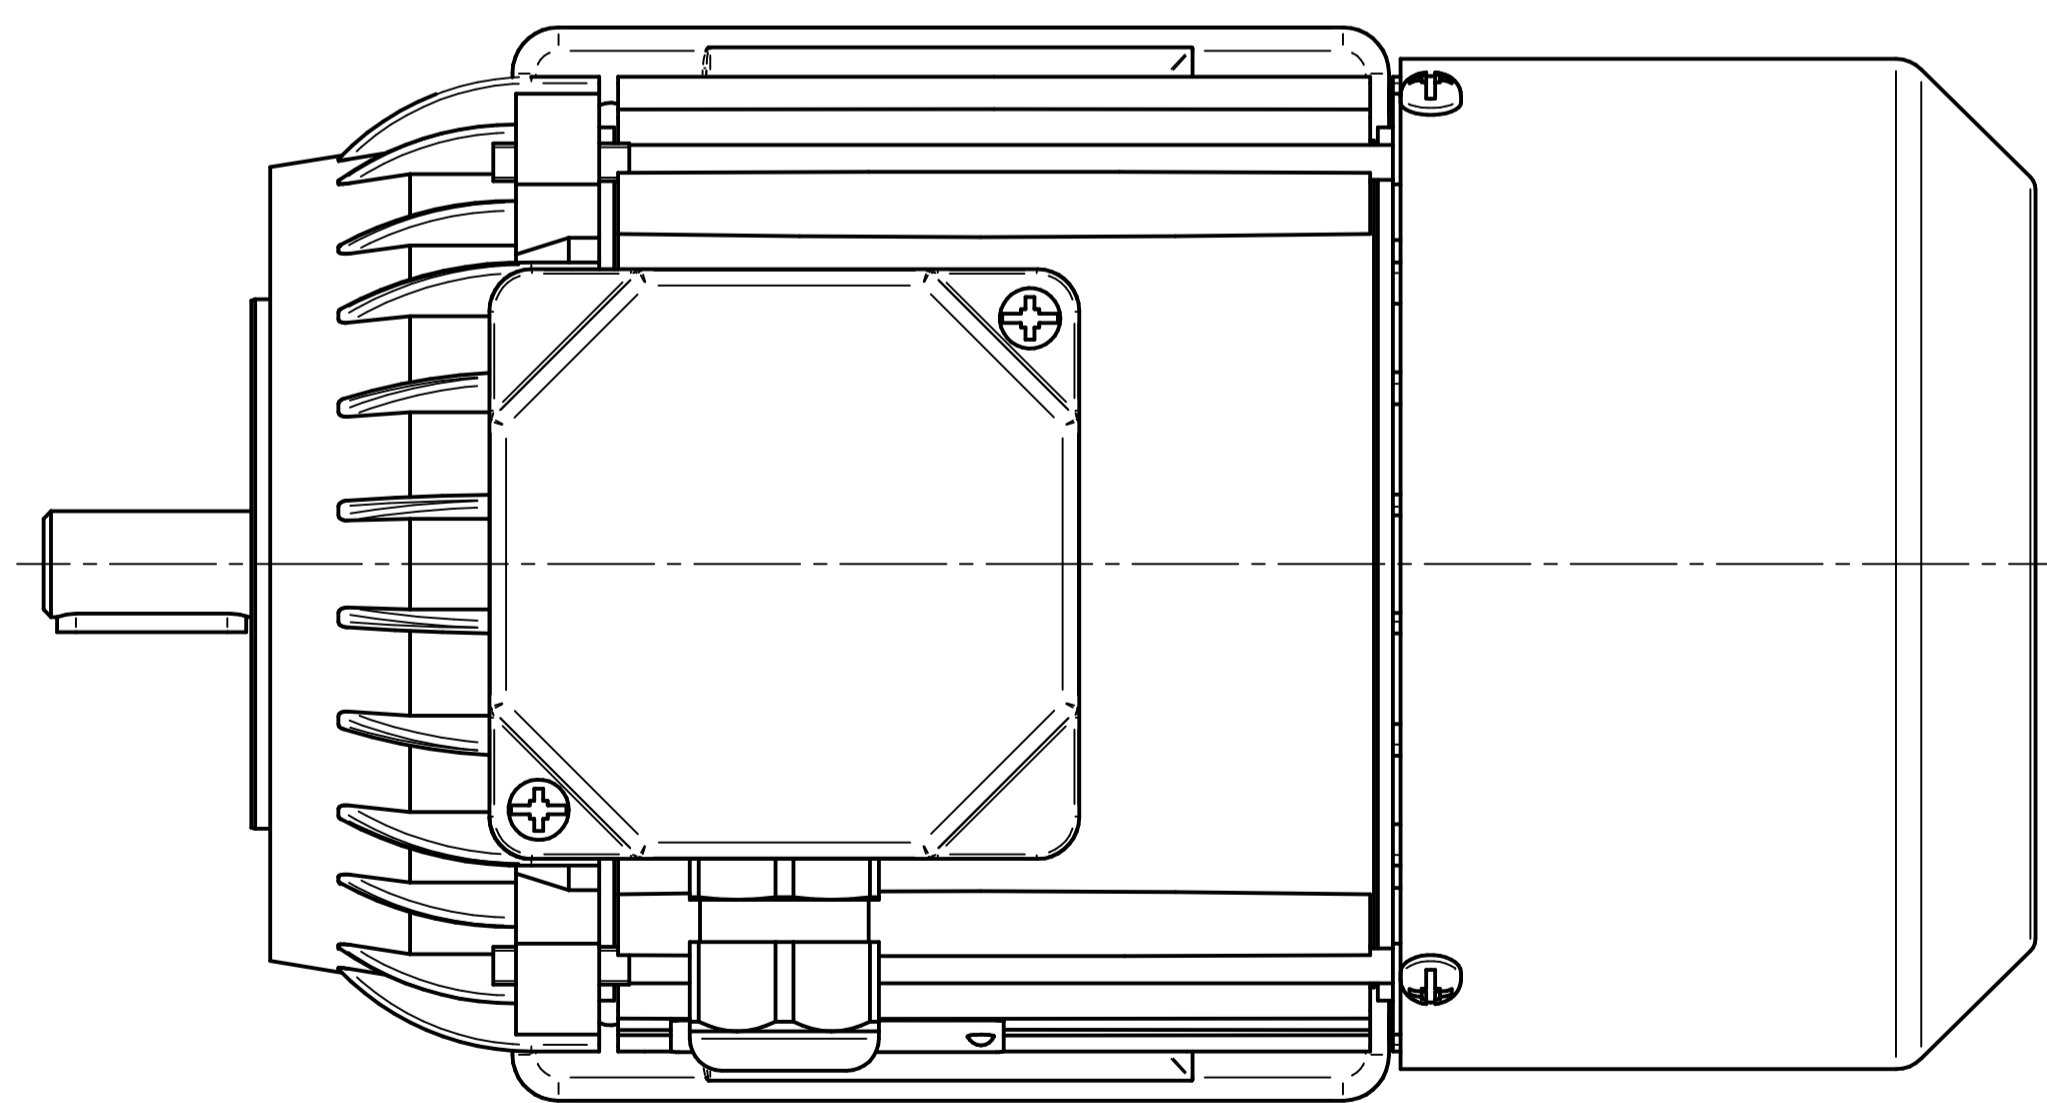

Cantoni®
GROUP

BESEL S.A.
FABRYKA SILNIKÓW ELEKTRYCZNYCH

Motor type

Sh71x-4C

Scale

1:1

Cantoni®
GROUP

BESEL S.A.
FABRYKA SILNIKÓW ELEKTRYCZNYCH

Motor type

SLh71x-4C2

Scale

1:1

Cantoni®
GROUP

BESEL S.A.
FABRYKA SILNIKÓW ELEKTRYCZNYCH

Motor type
SKh71x-4C

Scale
1:1