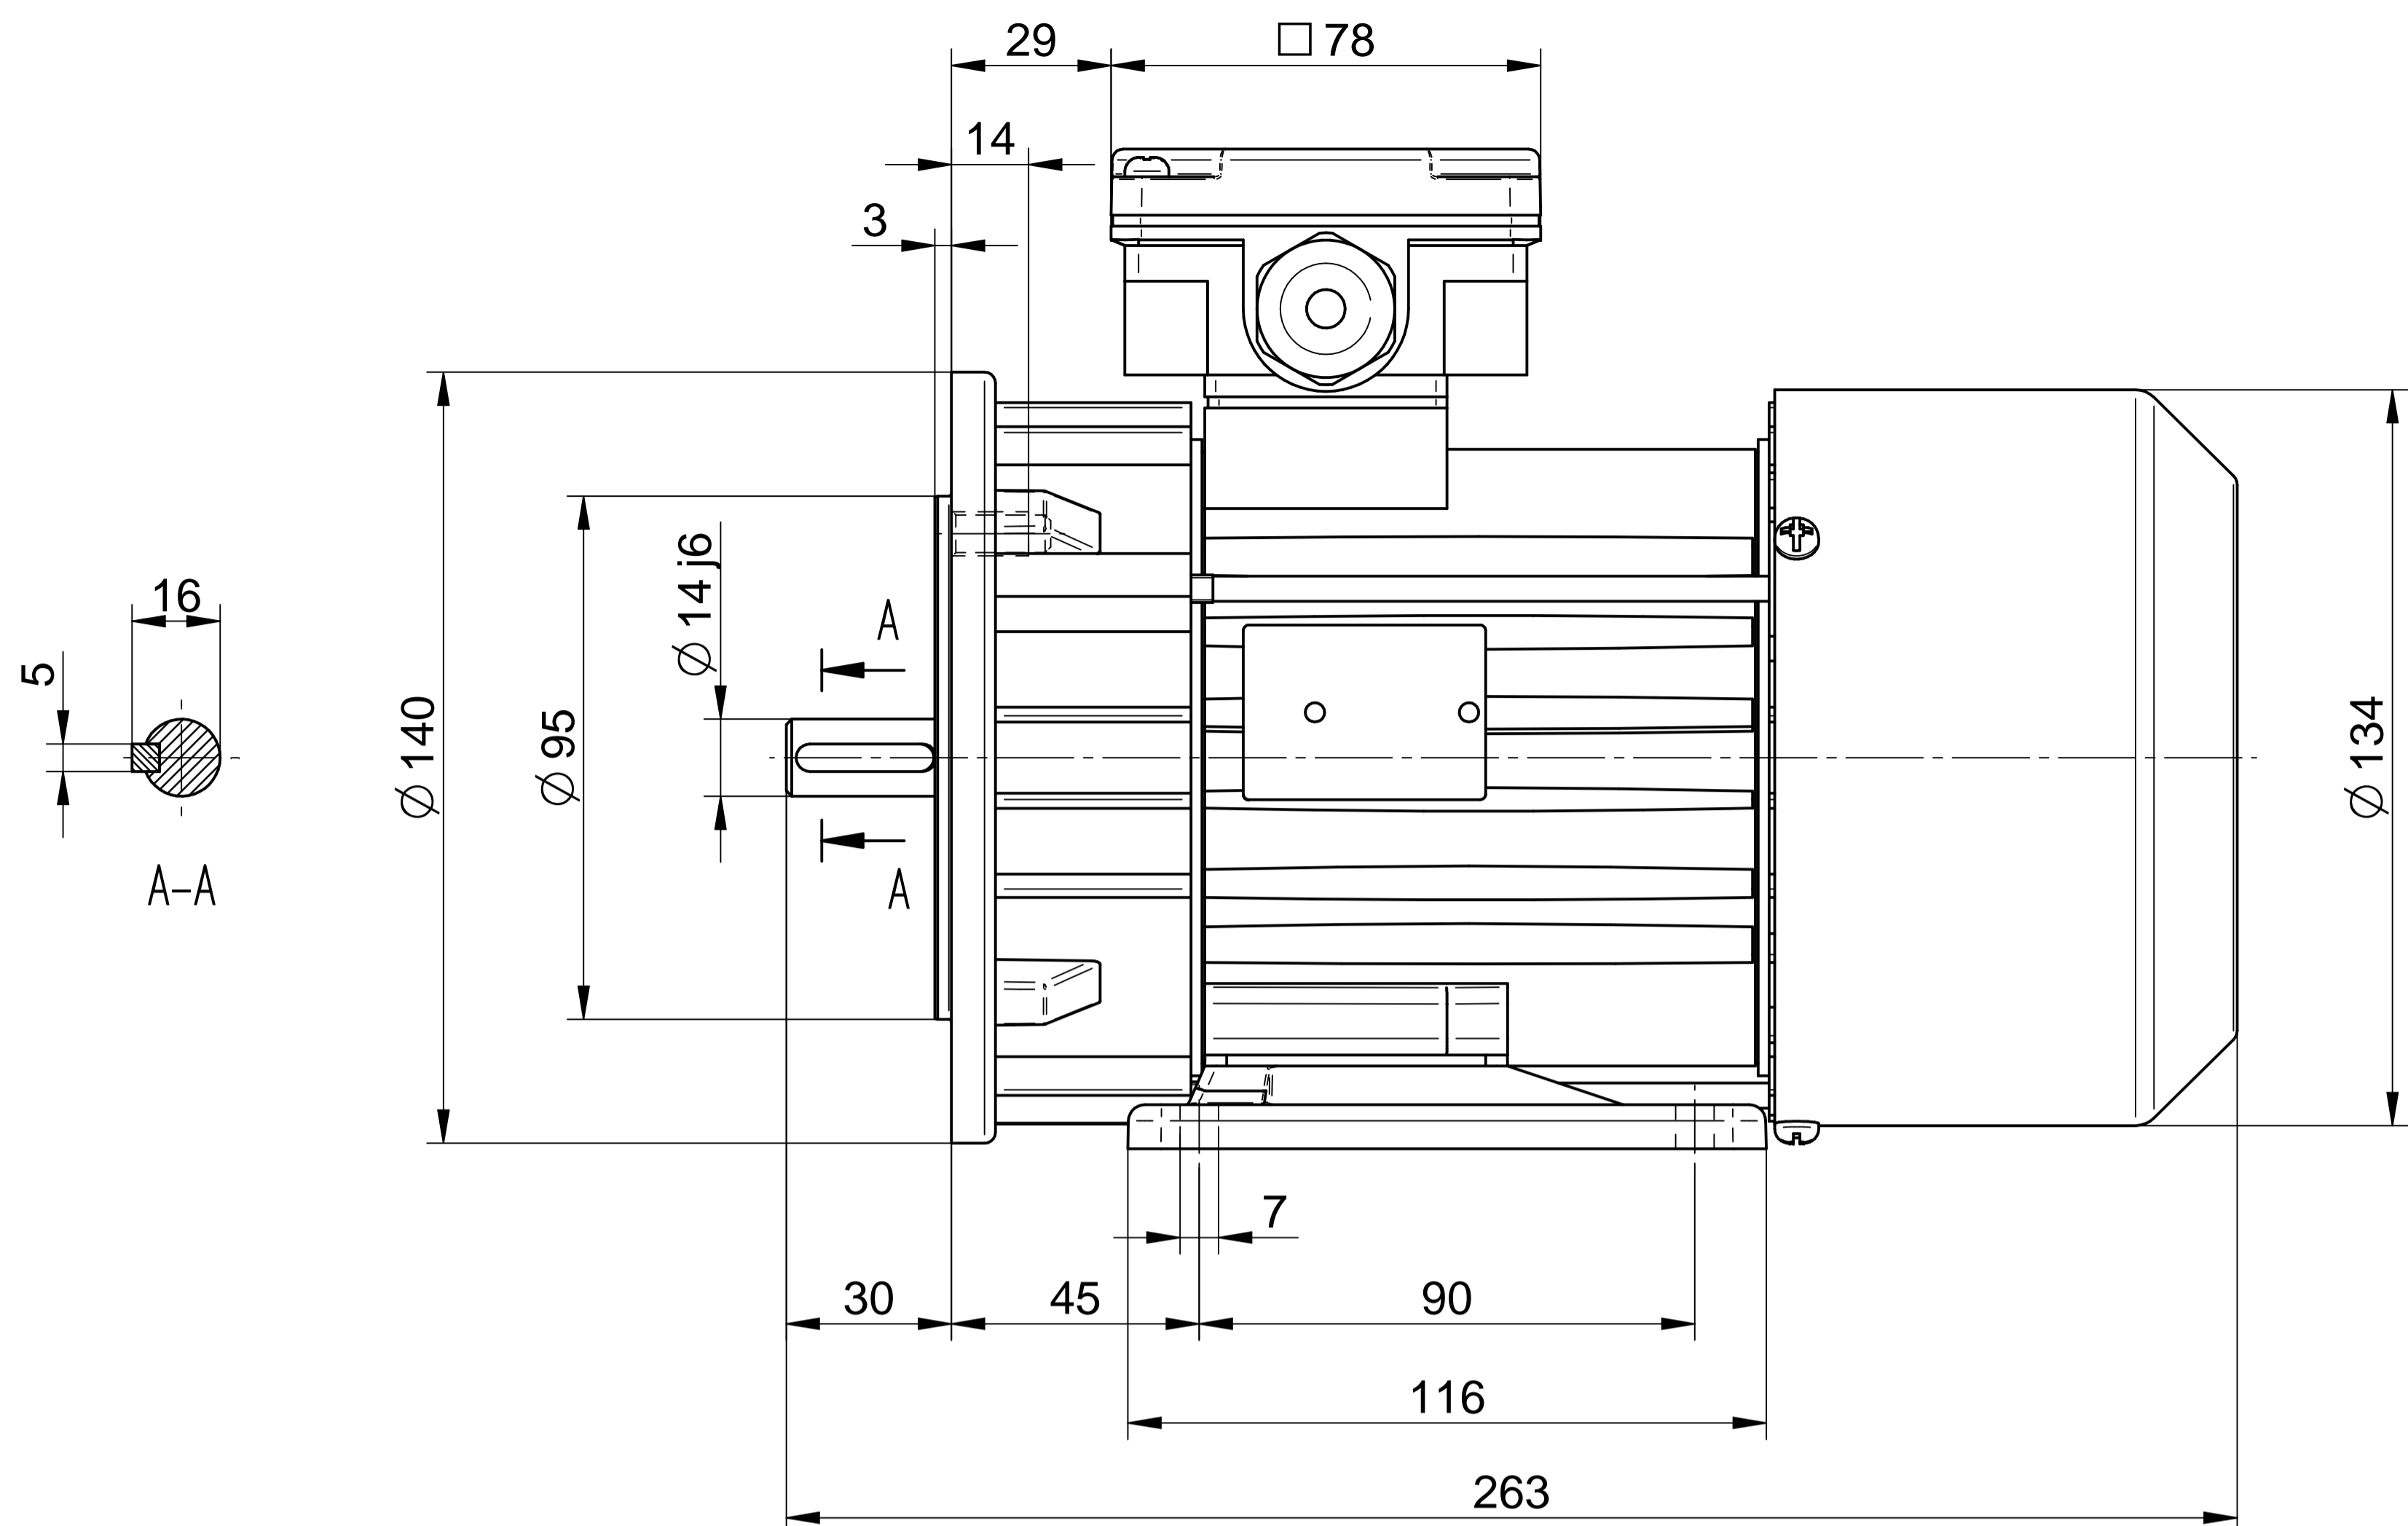

Cantoni®
GROUP

BESEL S.A.
FABRYKA SILNIKÓW ELEKTRYCZNYCH

Motor type

Sh71x-4C

Scale

1:1

Cantoni®
GROUP

BESEL S.A.
FABRYKA SILNIKÓW ELEKTRYCZNYCH

Motor type

SLh71x-4C2

Scale

1:1

Cantoni®
GROUP

BESEL S.A.
FABRYKA SILNIKÓW ELEKTRYCZNYCH

Motor type
SKh71x-4C

Scale
1:1