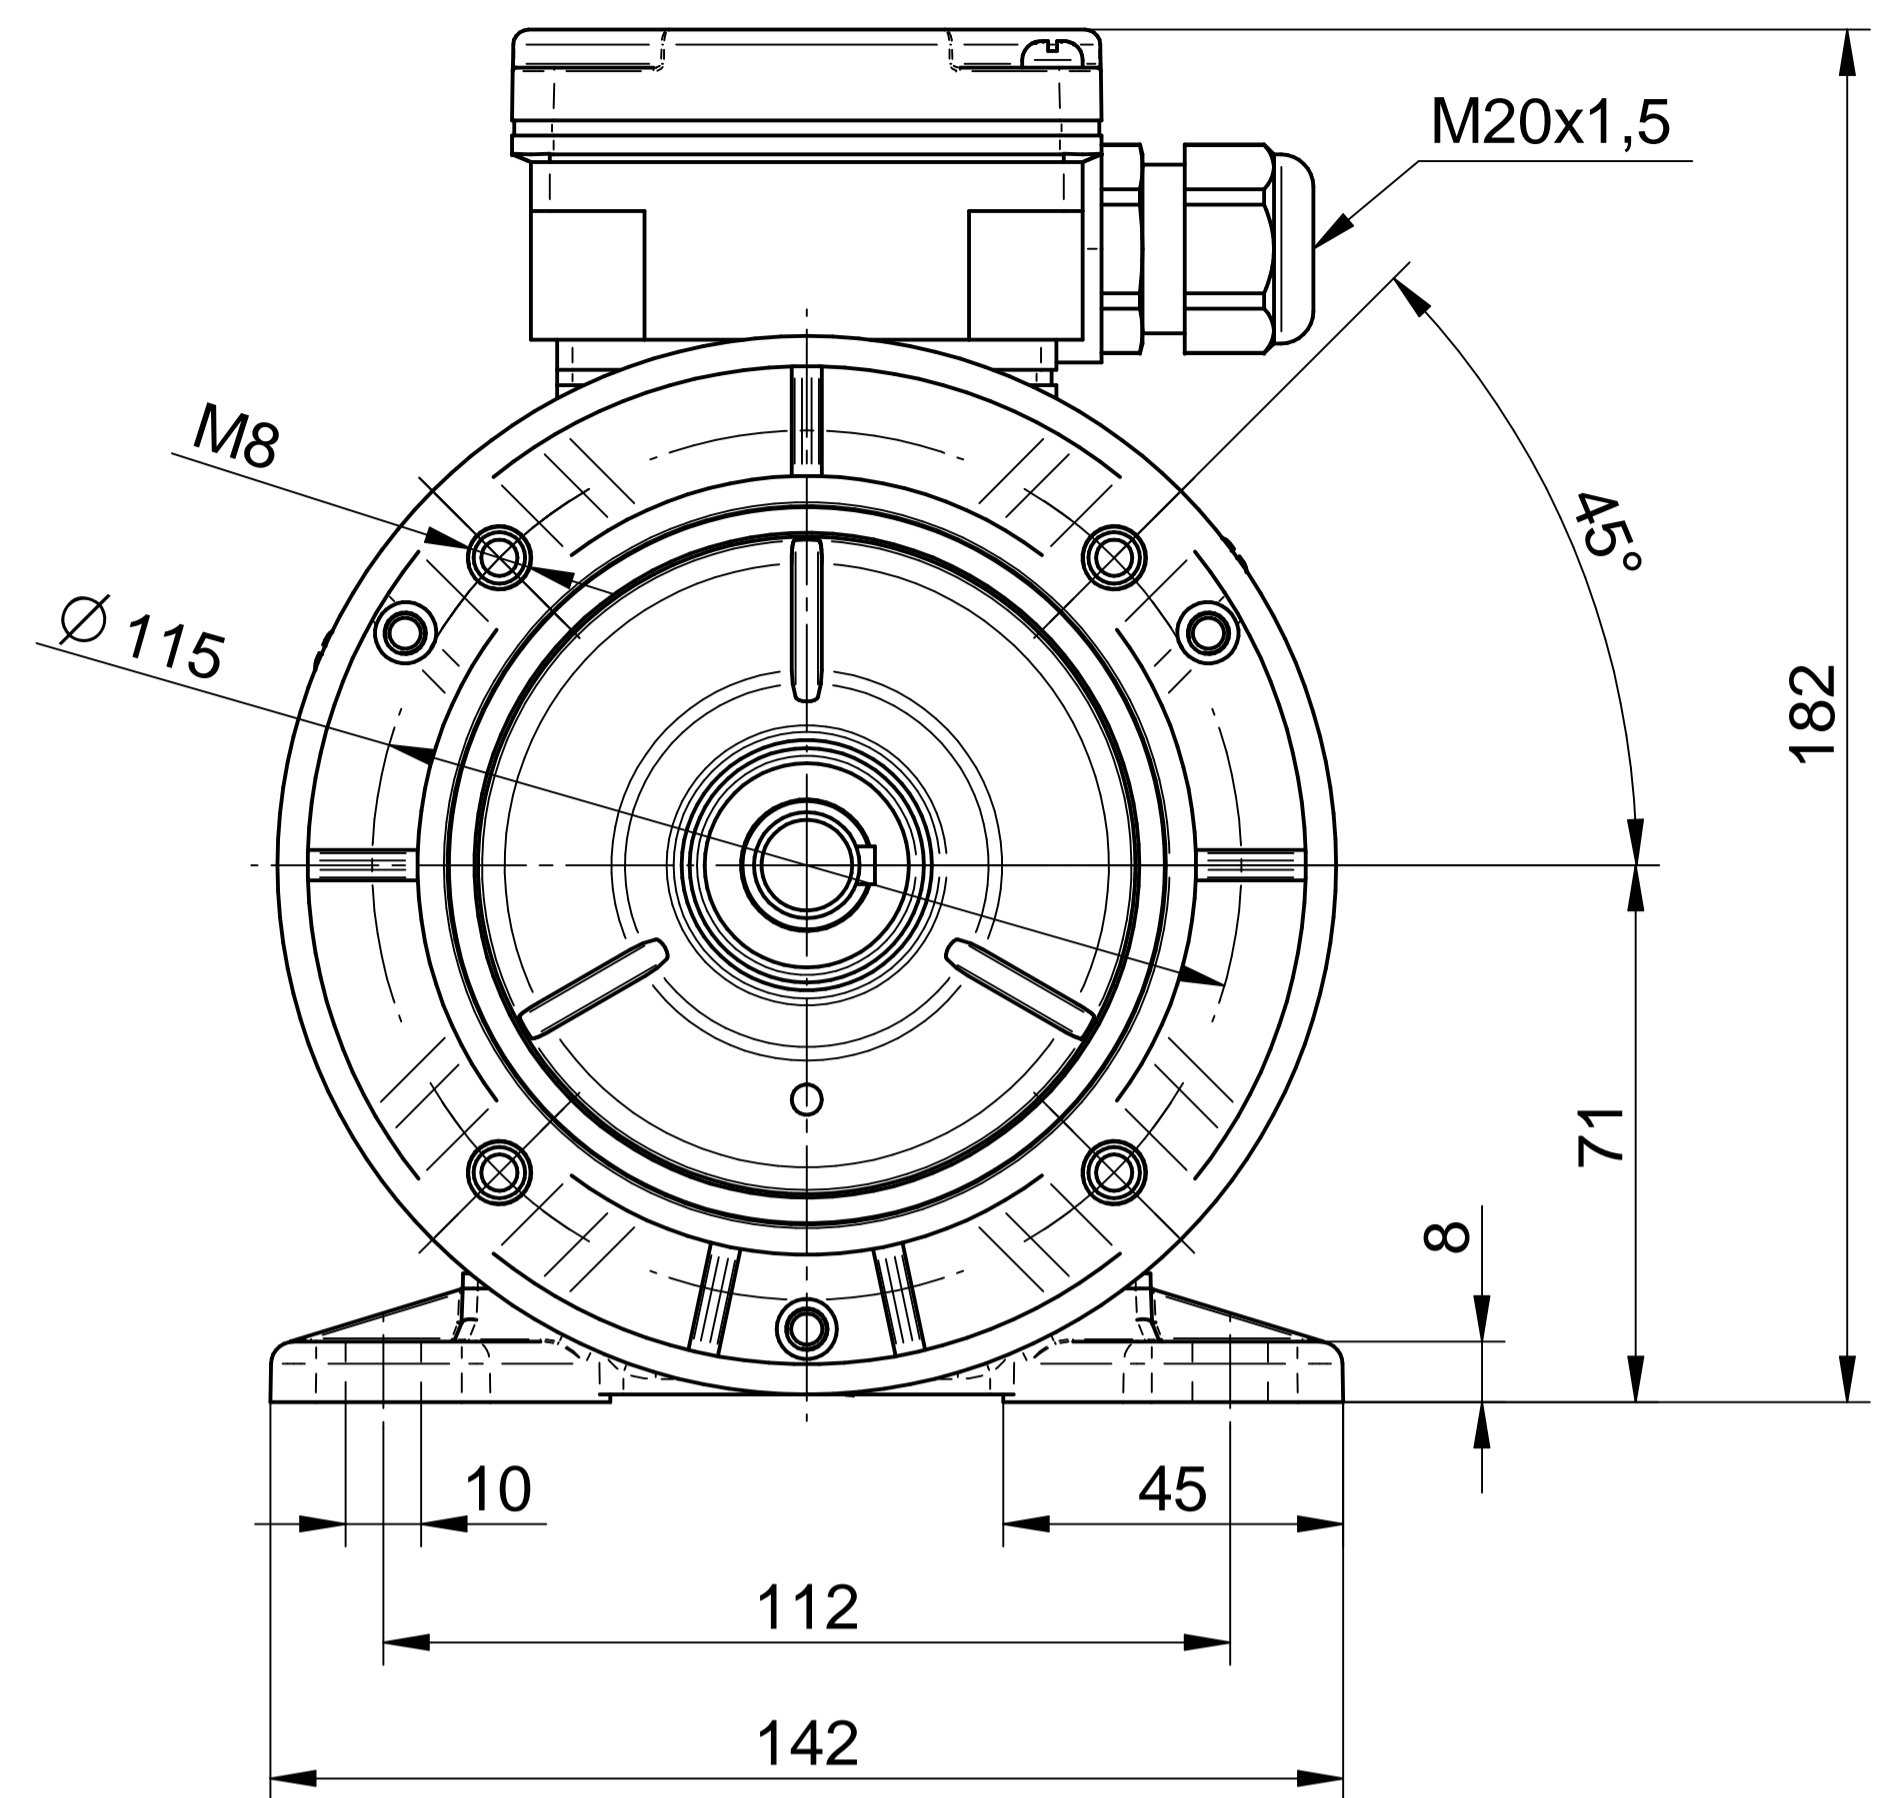

Cantoni®
GROUP

BESEL S.A.
FABRYKA SILNIKÓW ELEKTRYCZNYCH

Motor type

Sh71x-4C

Scale

1:1

Cantoni®
GROUP

BESEL S.A.
FABRYKA SILNIKÓW ELEKTRYCZNYCH

Motor type

SLh71x-4C2

Scale

1:1

Cantoni®
GROUP

BESEL S.A.
FABRYKA SILNIKÓW ELEKTRYCZNYCH

Motor type
SKh71x-4C

Scale
1:1