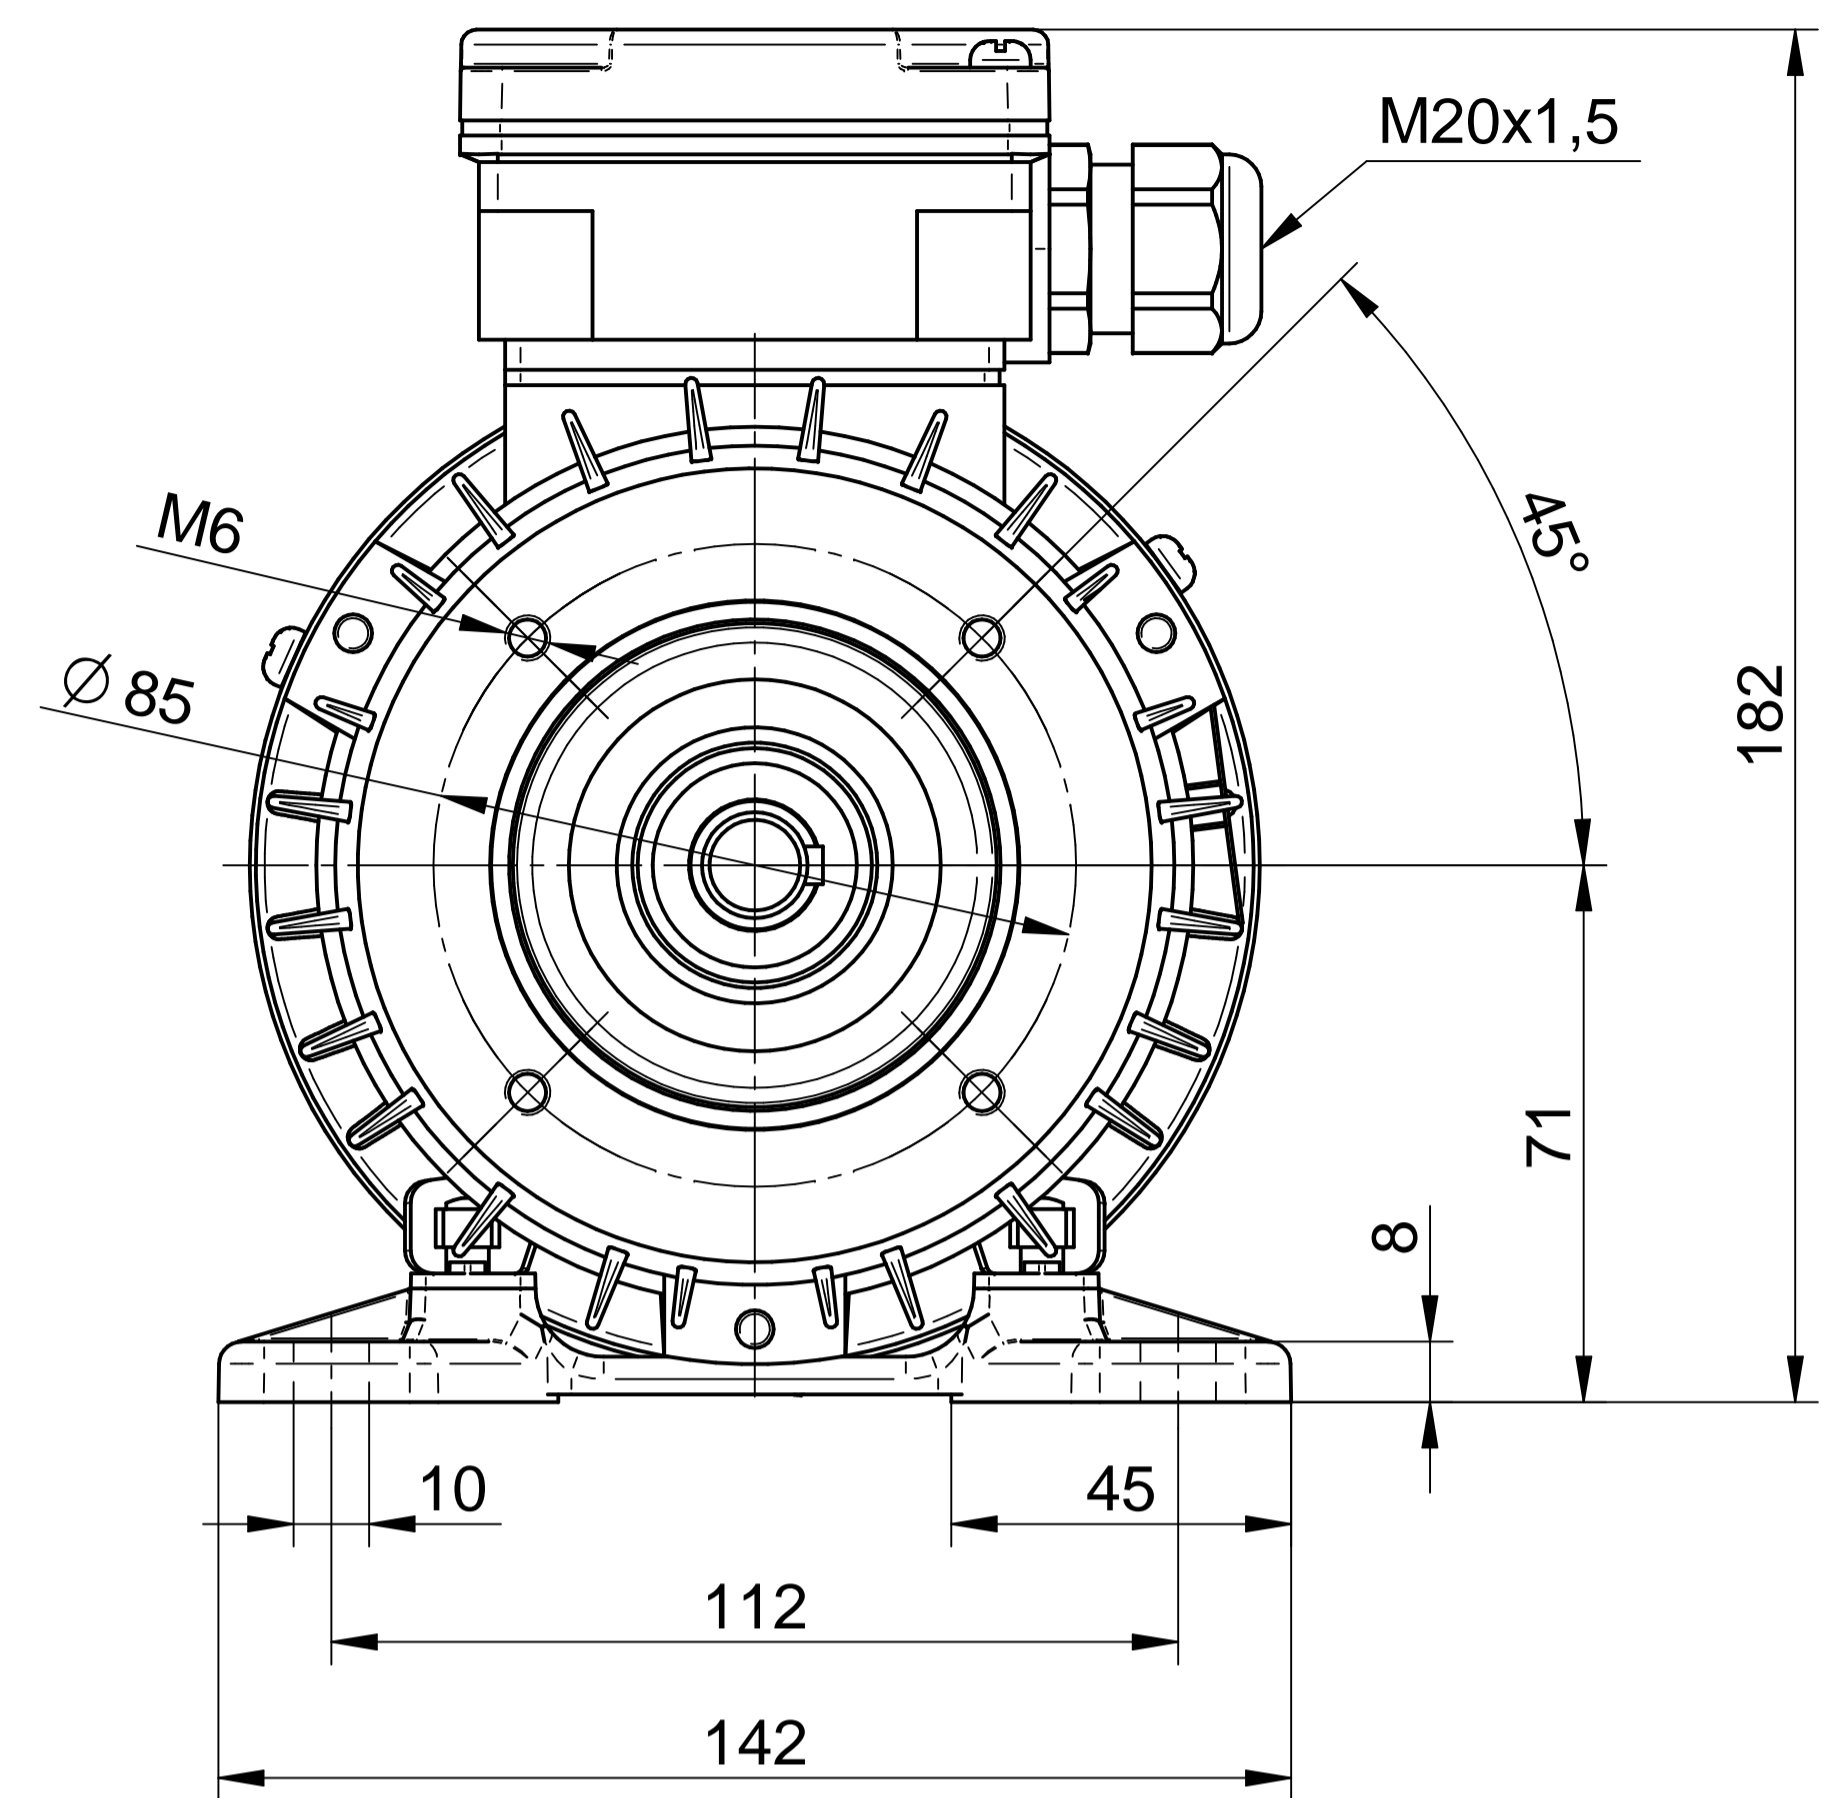

Cantoni®
GROUP

BESEL S.A.
FABRYKA SILNIKÓW ELEKTRYCZNYCH

Motor type

Sh71x-4C

Scale

1:1

Cantoni®
GROUP

BESEL S.A.
FABRYKA SILNIKÓW ELEKTRYCZNYCH

Motor type

SLh71x-4C2

Scale

1:1

Cantoni®
GROUP

BESEL S.A.
FABRYKA SILNIKÓW ELEKTRYCZNYCH

Motor type
SKh71x-4C

Scale
1:1