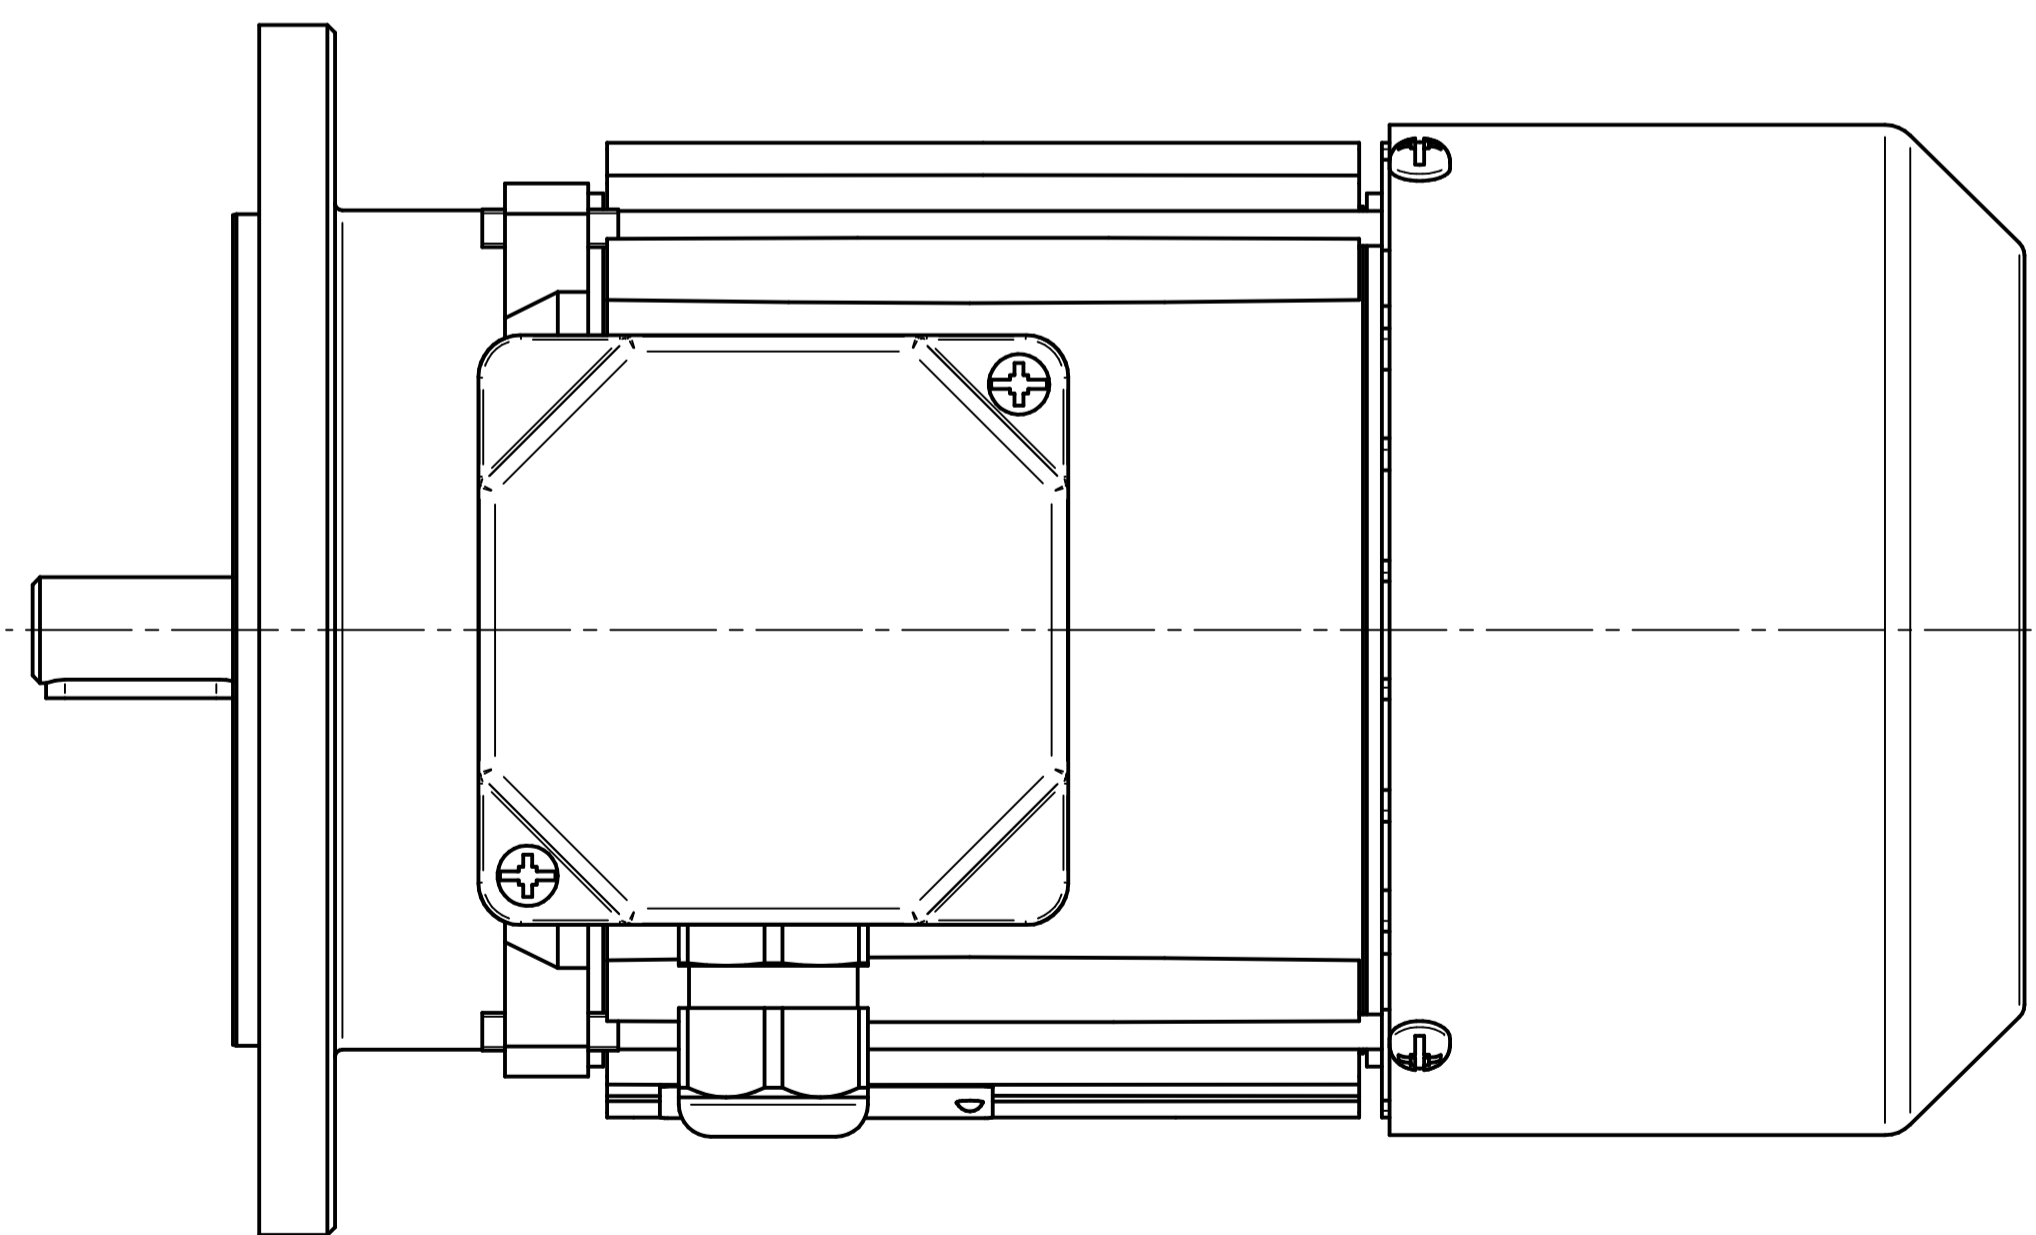

Cantoni®
GROUP

BESEL S.A.
FABRYKA SILNIKÓW ELEKTRYCZNYCH

Motor type

Sh71x-4C

Scale

1:1

Cantoni®
GROUP

BESEL S.A.
FABRYKA SILNIKÓW ELEKTRYCZNYCH

Motor type

SLh71x-4C2

Scale

1:1

Cantoni®
GROUP

BESEL S.A.
FABRYKA SILNIKÓW ELEKTRYCZNYCH

Motor type
SKh71x-4C

Scale
1:1