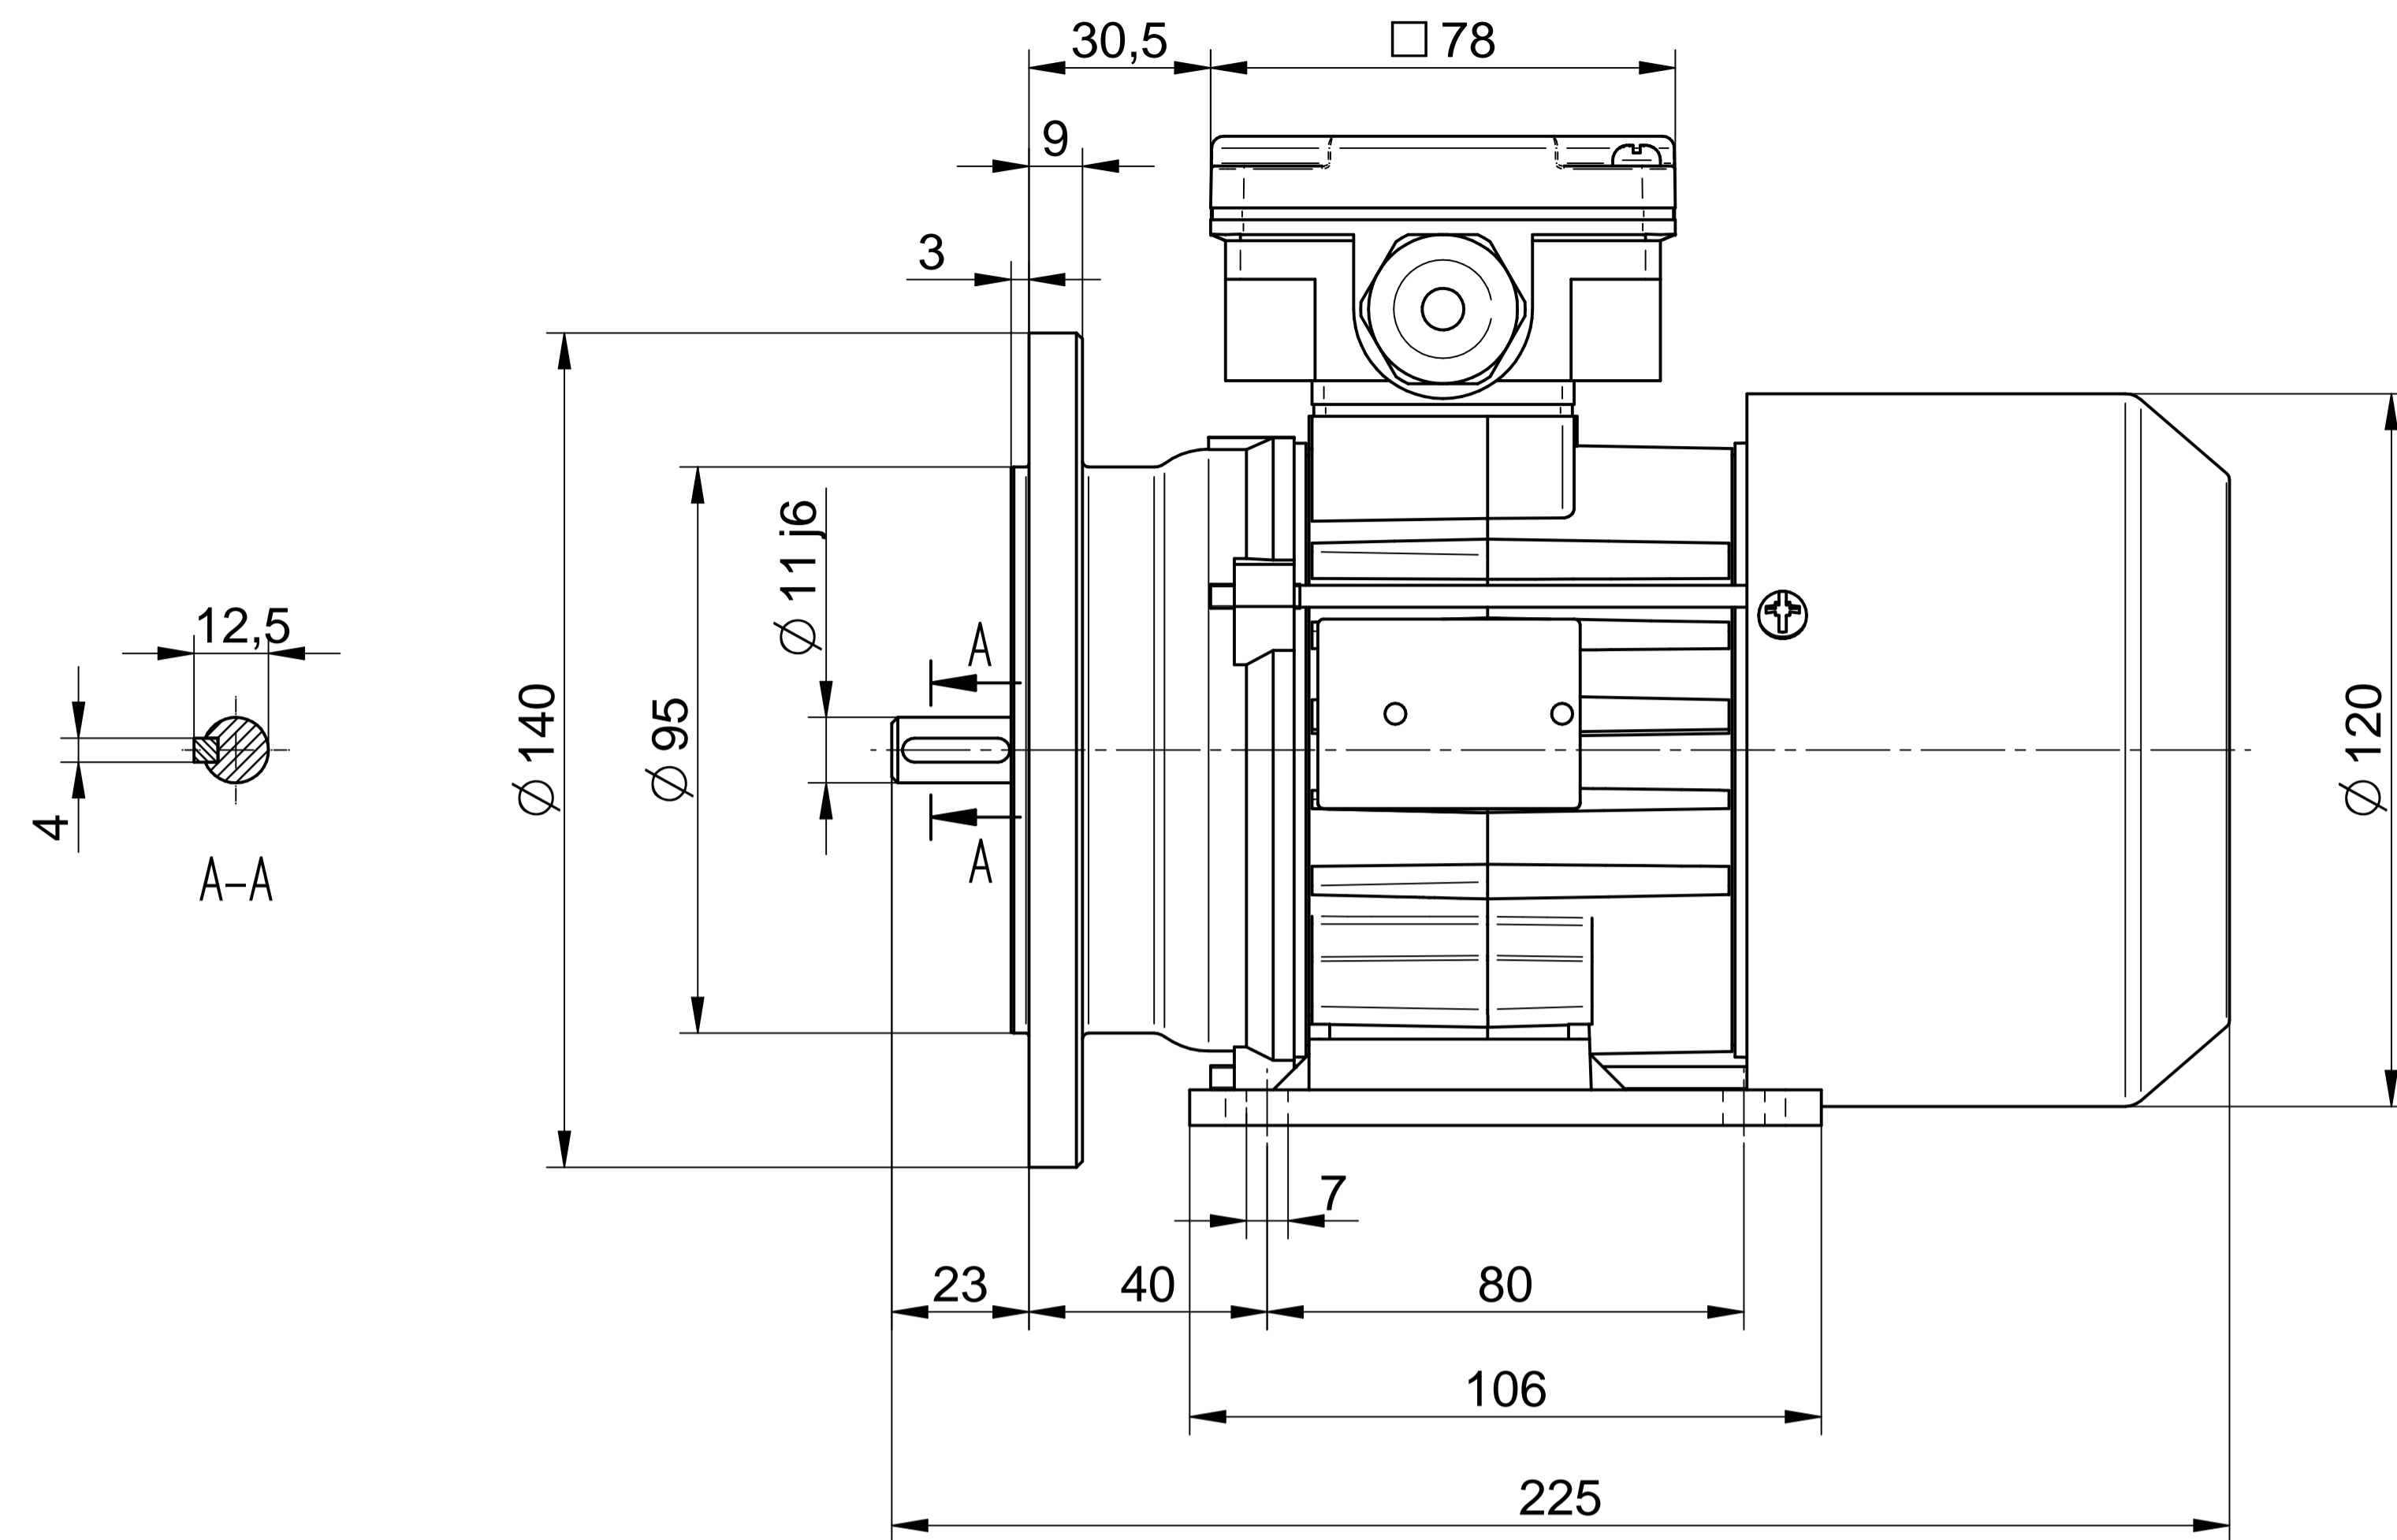

Cantoni®
GROUP

BESEL S.A.
FABRYKA SILNIKÓW ELEKTRYCZNYCH

Motor type

SLh63x-4C

Scale

1:1