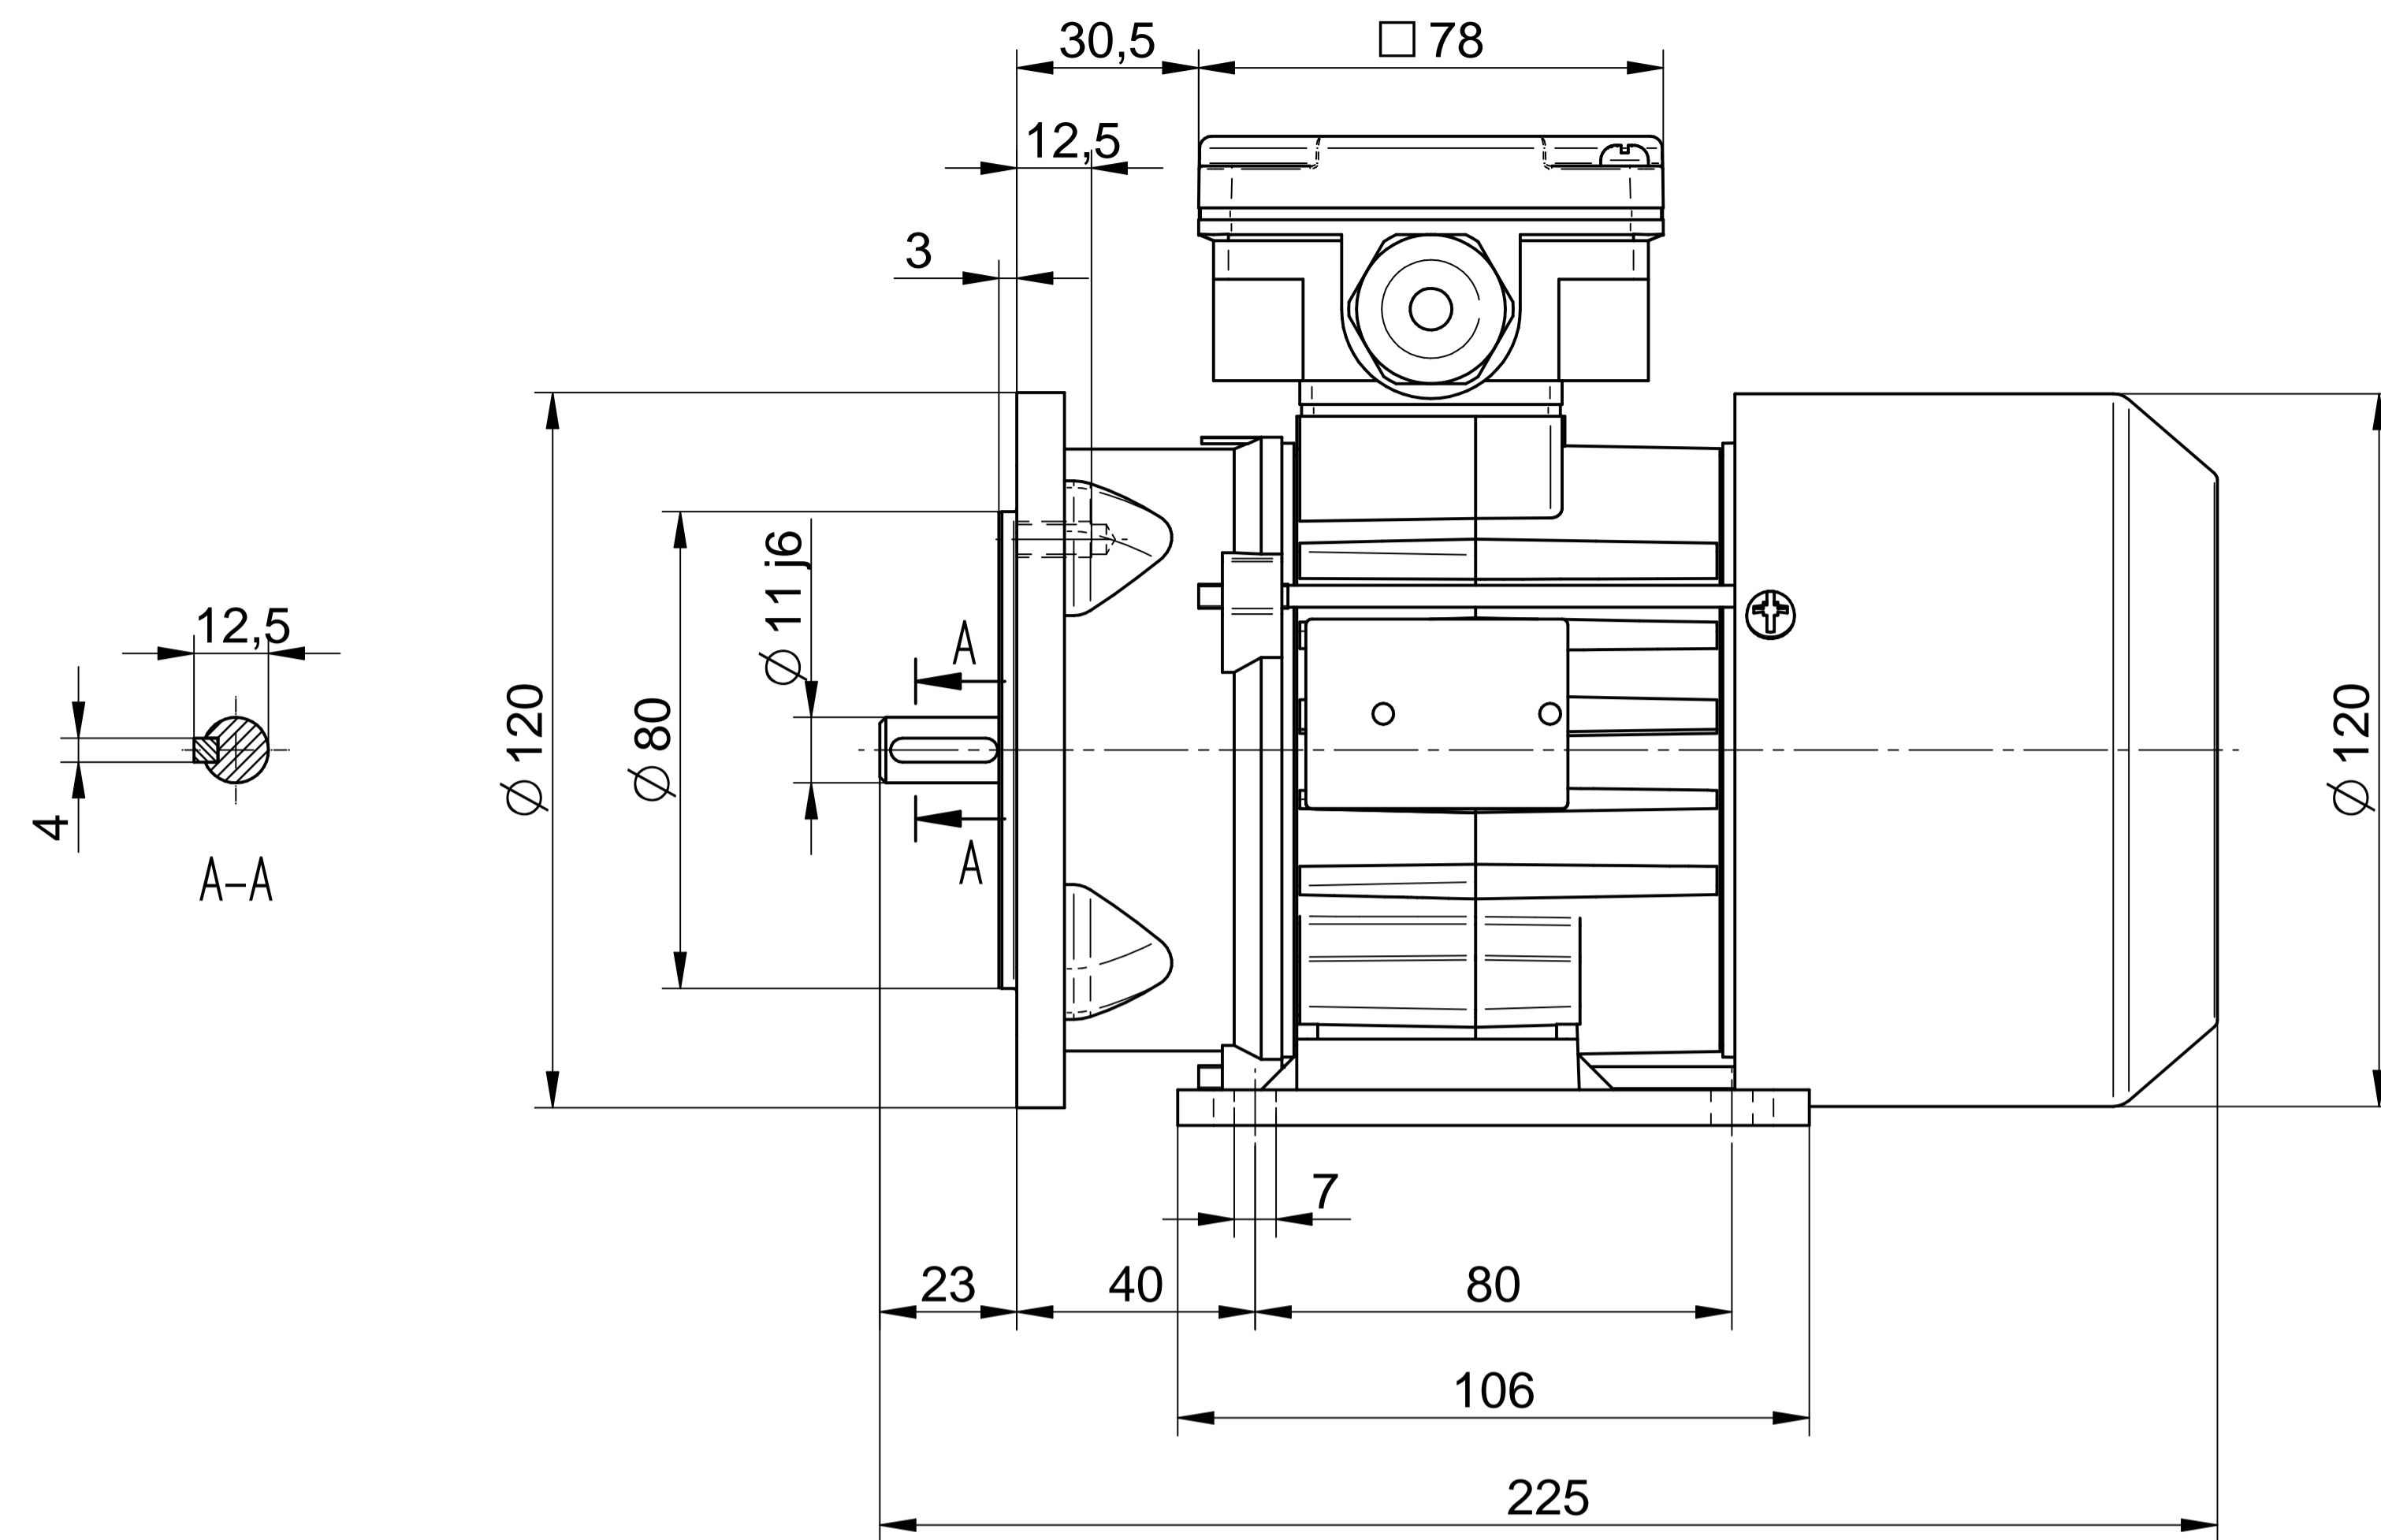

**Cantoni**®  
GROUP

**BESEL S.A.**  
FABRYKA SILNIKÓW ELEKTRYCZNYCH

Motor type

**SLh63x-4C2**

Scale

**1:1**

**Cantoni**®  
GROUP

**BESEL S.A.**  
FABRYKA SILNIKÓW ELEKTRYCZNYCH

Motor type

**SLh63x-4C1**

Scale

**1:1**

**Cantoni**®  
GROUP

**BESEL S.A.**  
FABRYKA SILNIKÓW ELEKTRYCZNYCH

Motor type

**SKh63x-4C**

Scale

**1:1**

**Cantoni**®  
GROUP

**BESEL S.A.**  
FABRYKA SILNIKÓW ELEKTRYCZNYCH

Motor type

**SKh63x-4C2**

Scale

**1:1**

Motor type

**SLh63x-4C**

Scale

**1:1**