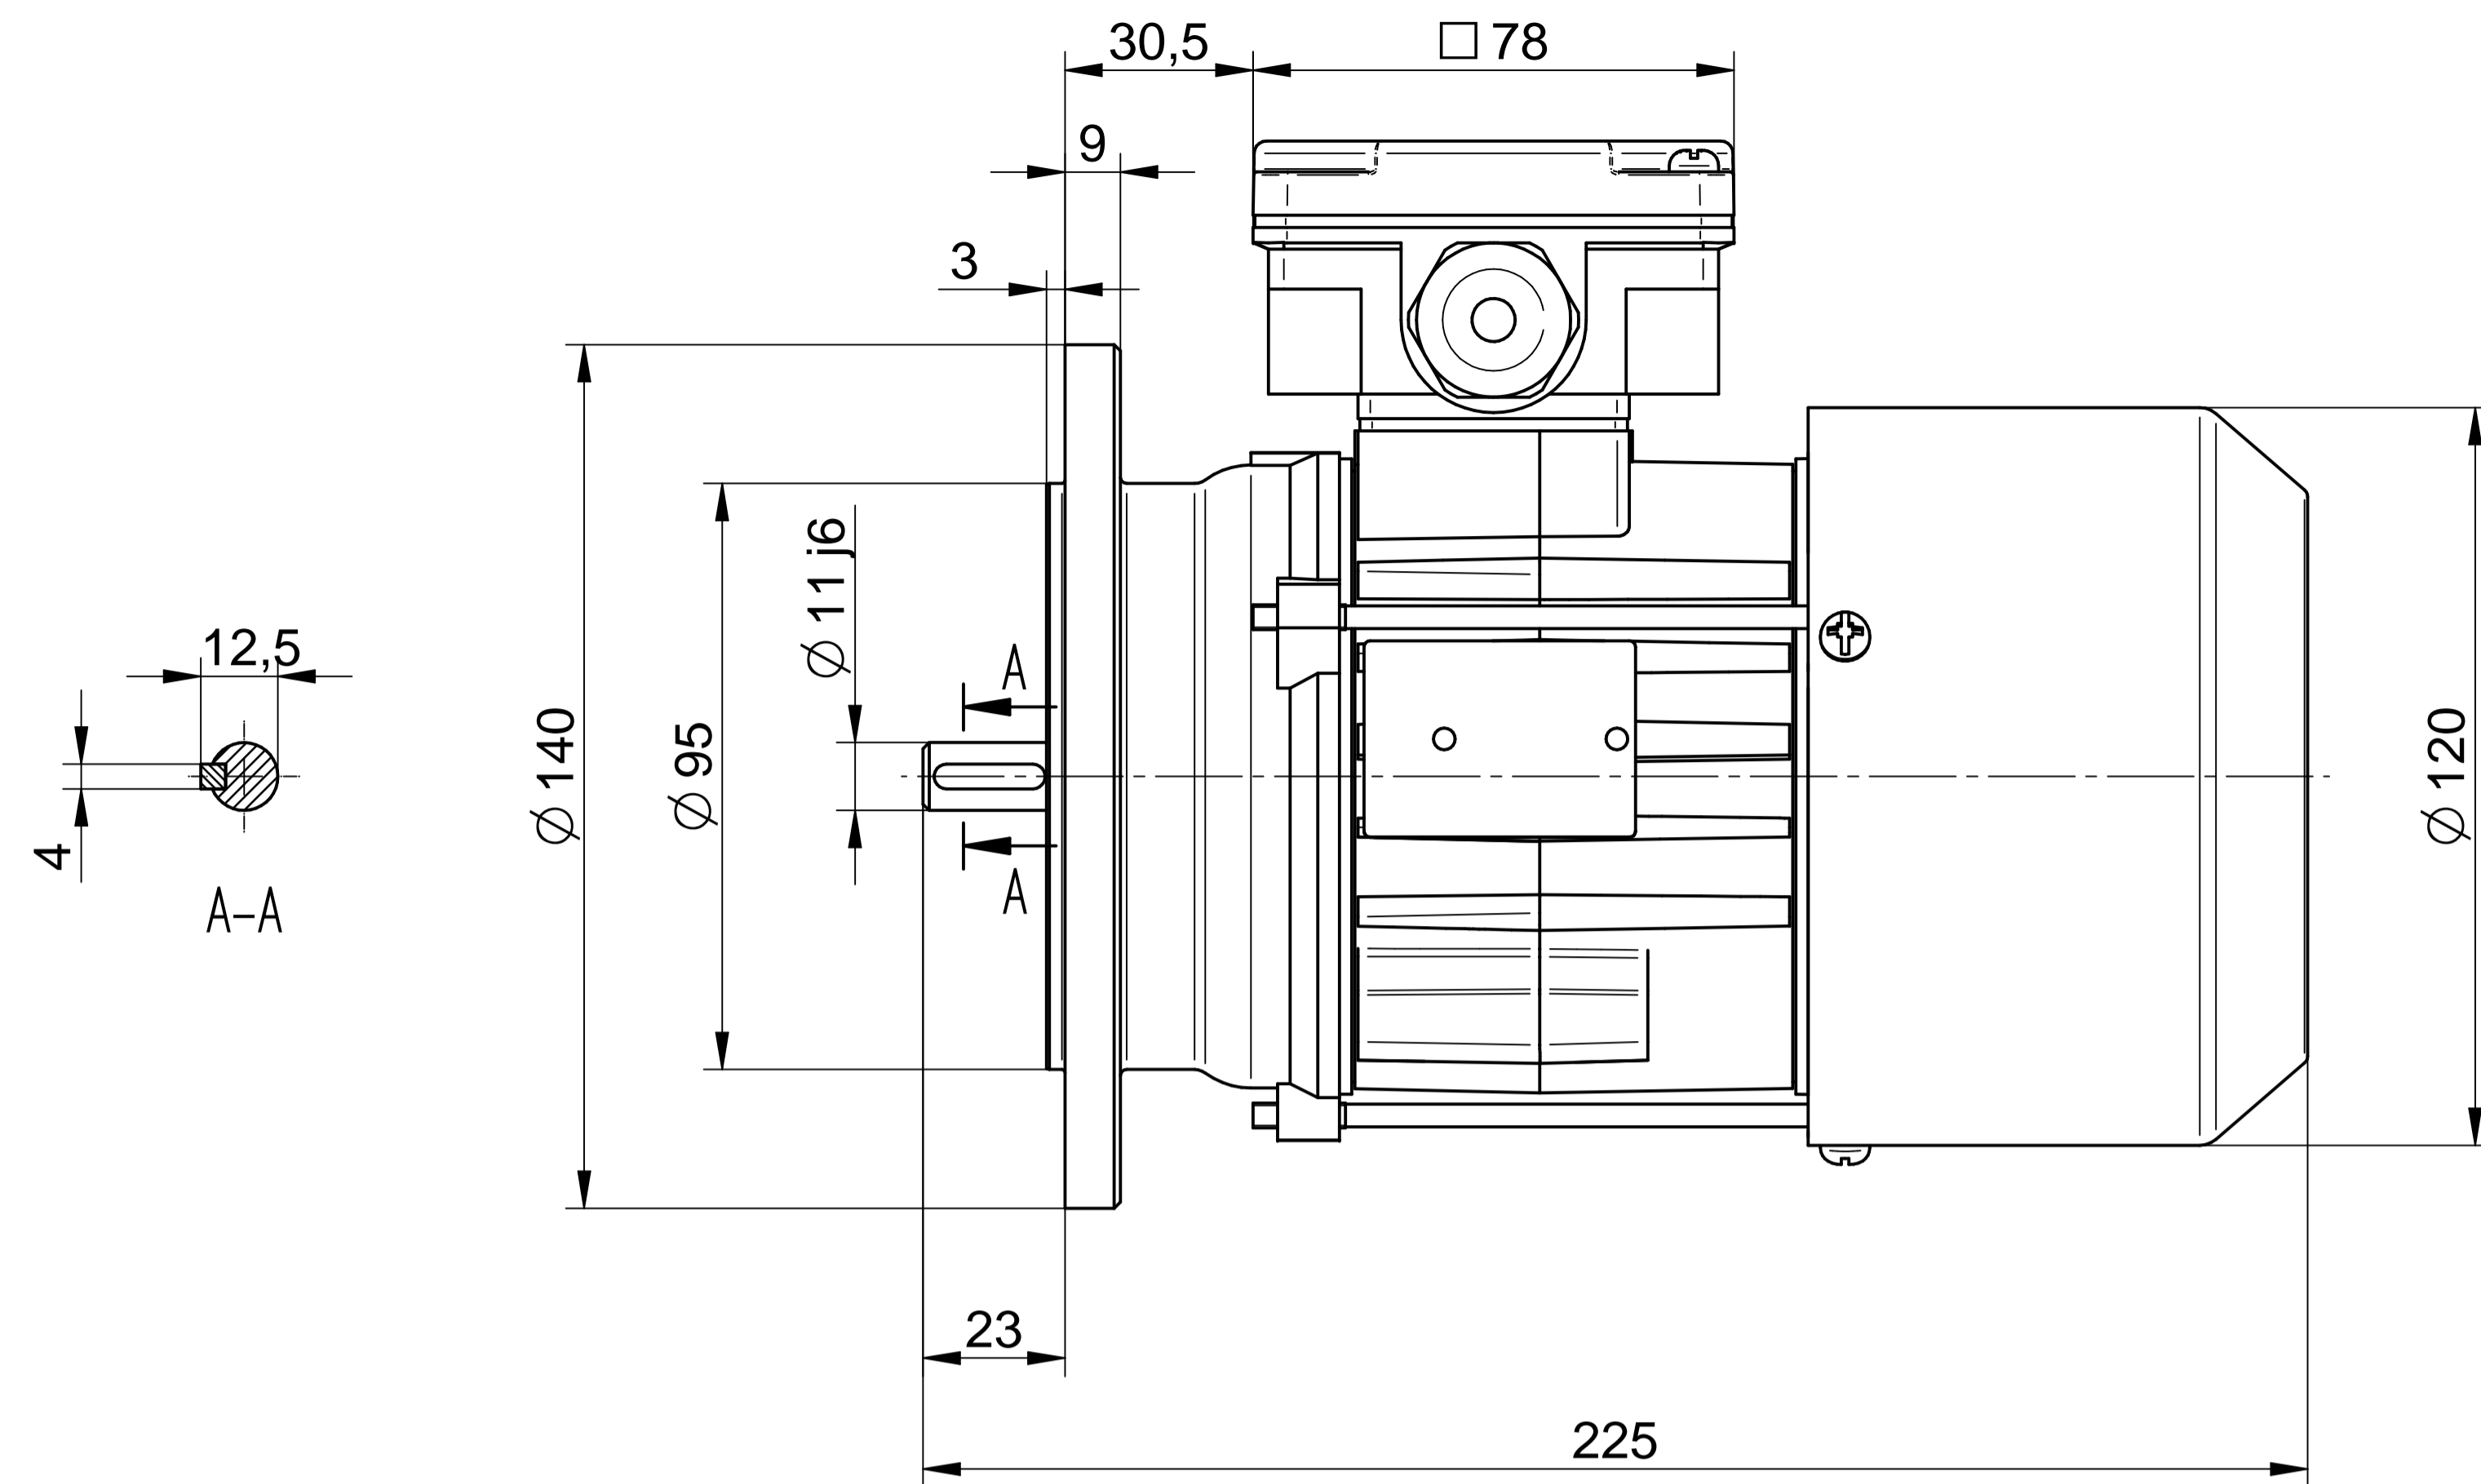

**Cantoni**®  
GROUP

**BESEL S.A.**  
FABRYKA SILNIKÓW ELEKTRYCZNYCH

Motor type

**SLh63x-4C2**

Scale

**1:1**

**Cantoni**®  
GROUP

**BESEL S.A.**  
FABRYKA SILNIKÓW ELEKTRYCZNYCH

Motor type

**SLh63x-4C1**

Scale

**1:1**

**Cantoni**®  
GROUP

**BESEL S.A.**  
FABRYKA SILNIKÓW ELEKTRYCZNYCH

Motor type

**SKh63x-4C**

Motor type

**SLh63x-4C**

Scale

**1:1**