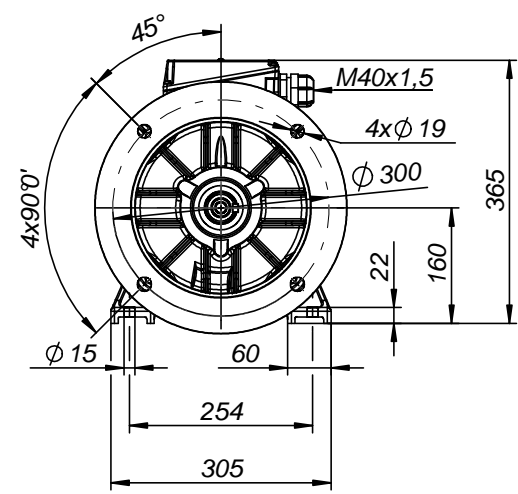

FABRYKA MASZYN ELEKTRYCZNYCH S.A.
indukta 
Cantoni®
 GROUP

Motor type
2SIE160L2,4,6

Drawing no.
S-769-01-2011

Scale
1:10

FABRYKA MASZYN ELEKTRYCZNYCH S.A.
indukta 

Cantoni®
 GROUP

Motor type

2SIEK160L2,4,6

Drawing no.

S-783-01-2011

Scale

1:10

Motor type **2SIEL160L2,4,6**

Drawing no. **S-797-01-2011**

Scale **1:10**