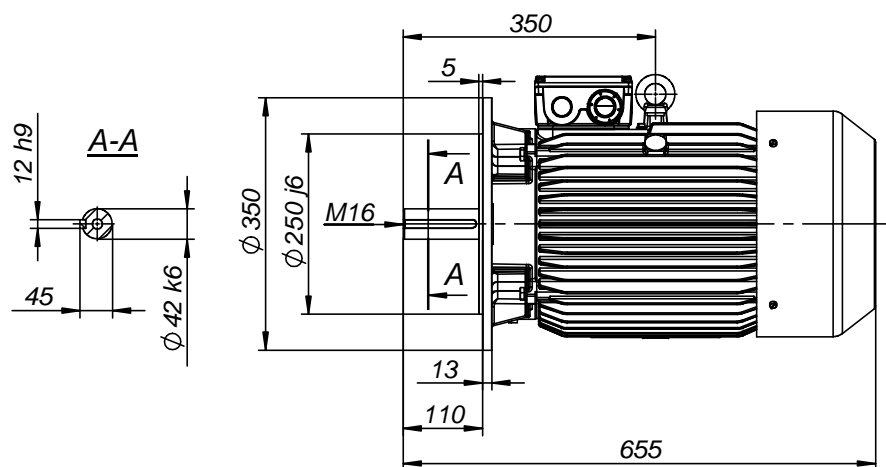

FABRYKA MASZYN ELEKTRYCZNYCH S.A.
indukta 
Cantoni®
 GROUP

Motor type
2SIE160L2,4,6

Drawing no.
S-769-01-2011

Scale
1:10

FABRYKA MASZYN ELEKTRYCZNYCH S.A.
indukta 

Cantoni®
 GROUP

Motor type

2SIEK160L2,4,6

Drawing no.

S-783-01-2011

Scale

1:10

Motor type **2SIEL160L2,4,6**

Drawing no. **S-797-01-2011**

Scale **1:10**