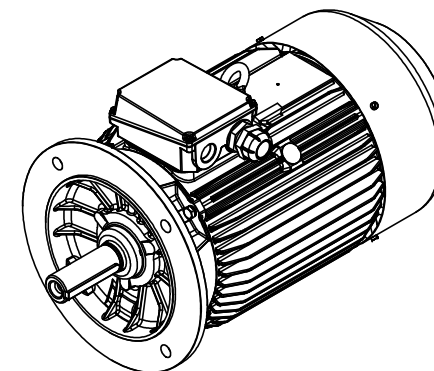

FABRYKA MASZYN ELEKTRYCZNYCH S.A.
indukta 
Cantoni®
 GROUP

Motor type
2SIE160L2,4,6

Drawing no.
S-769-01-2011

Scale
1:10

FABRYKA MASZYN ELEKTRYCZNYCH S.A.
indukta 

Cantoni®
 GROUP

Motor type

2SIEK160L2,4,6

Drawing no.

S-783-01-2011

Scale

1:10

Motor type **2SIEL160L2,4,6**

Drawing no. **S-797-01-2011**

Scale **1:10**