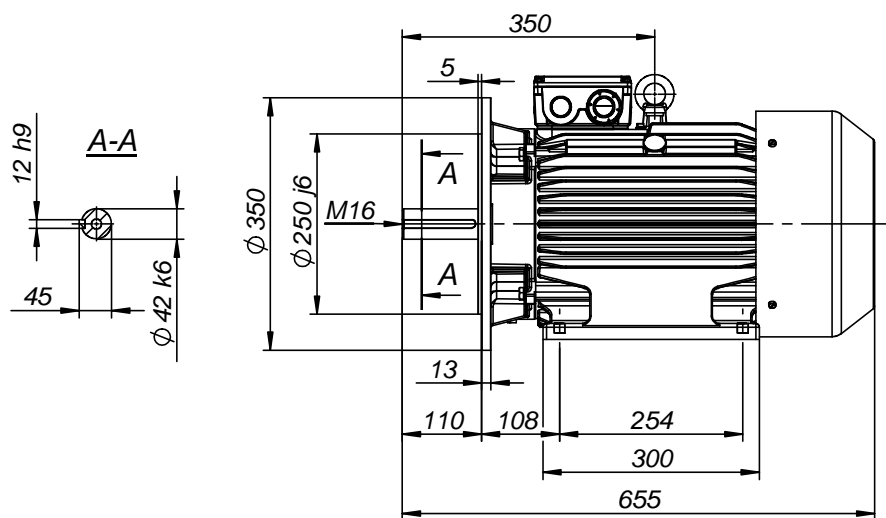

FABRYKA MASZYN ELEKTRYCZNYCH S.A.
indukta 
Cantoni®
 GROUP

Motor type
2SIE160L2,4,6

Drawing no.
S-769-01-2011

Scale
1:10

FABRYKA MASZYN ELEKTRYCZNYCH S.A.
indukta 

Cantoni®
 GROUP

Motor type

2SIEK160L2,4,6

Drawing no.

S-783-01-2011

Scale

1:10

Motor type **2SIEL160L2,4,6**

Drawing no. **S-797-01-2011**

Scale **1:10**