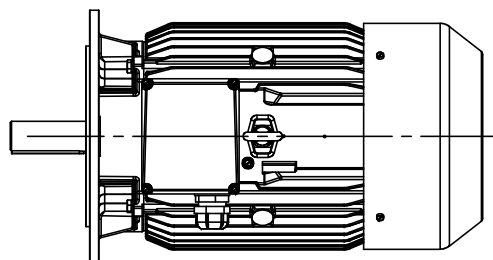

FABRYKA MASZYN ELEKTRYCZNYCH S.A.
indukta 
Cantoni®
 GROUP

Motor type
2SIE160L2,4,6

Drawing no.
S-769-01-2011

Scale
1:10

FABRYKA MASZYN ELEKTRYCZNYCH S.A.
indukta 

Cantoni®
 GROUP

Motor type

2SIEK160L2,4,6

Drawing no.

S-783-01-2011

Scale

1:10

Motor type **2SIEL160L2,4,6**

Drawing no. **S-797-01-2011**

Scale **1:10**