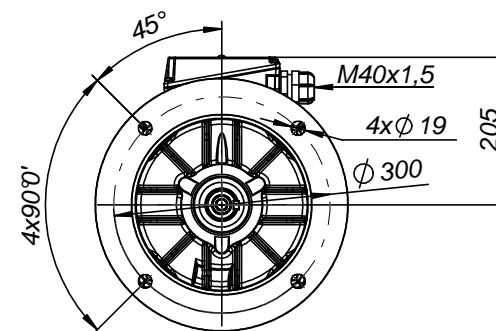

FABRYKA MASZYN ELEKTRYCZNYCH S.A.
indukta 
Cantoni®
 GROUP

Motor type
2SIE160L2,4,6

Drawing no.
S-769-01-2011

Scale
1:10

FABRYKA MASZYN ELEKTRYCZNYCH S.A.
indukta 

Cantoni®
 GROUP

Motor type

2SIEK160L2,4,6

Drawing no.

S-783-01-2011

Scale

1:10

Motor type **2SIEL160L2,4,6**

Drawing no. **S-797-01-2011**

Scale **1:10**