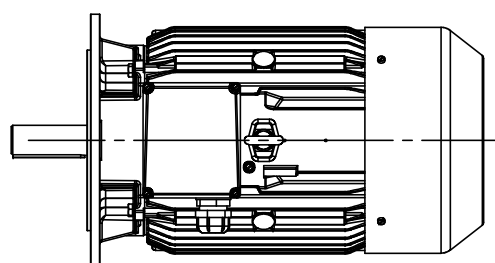

FABRYKA MASZYN ELEKTRYCZNYCH S.A.
indukta 
Cantoni®
 GROUP

Motor type
2SIE160L2,4,6

Drawing no.
S-769-01-2011

Scale
1:10

FABRYKA MASZYN ELEKTRYCZNYCH S.A.
indukta 

Cantoni®
 GROUP

Motor type

2SIEK160L2,4,6

Drawing no.

S-783-01-2011

Scale

1:10

Motor type **2SIEL160L2,4,6**

Drawing no. **S-797-01-2011**

Scale **1:10**