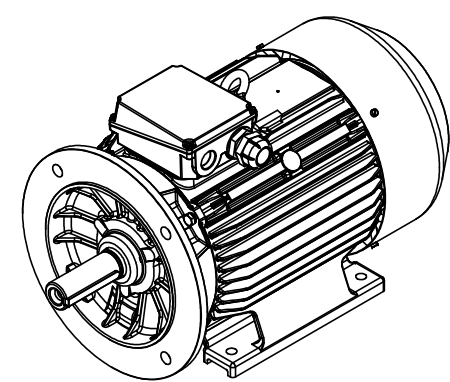

FABRYKA MASZYN ELEKTRYCZNYCH S.A.
indukta 
Cantoni®
 GROUP

Motor type
2SIE160L2,4,6

Drawing no.
S-769-01-2011

Scale
1:10

FABRYKA MASZYN ELEKTRYCZNYCH S.A.
indukta 

Cantoni®
 GROUP

Motor type

2SIEK160L2,4,6

Drawing no.

S-783-01-2011

Scale

1:10

Motor type **2SIEL160L2,4,6**

Drawing no. **S-797-01-2011**

Scale **1:10**