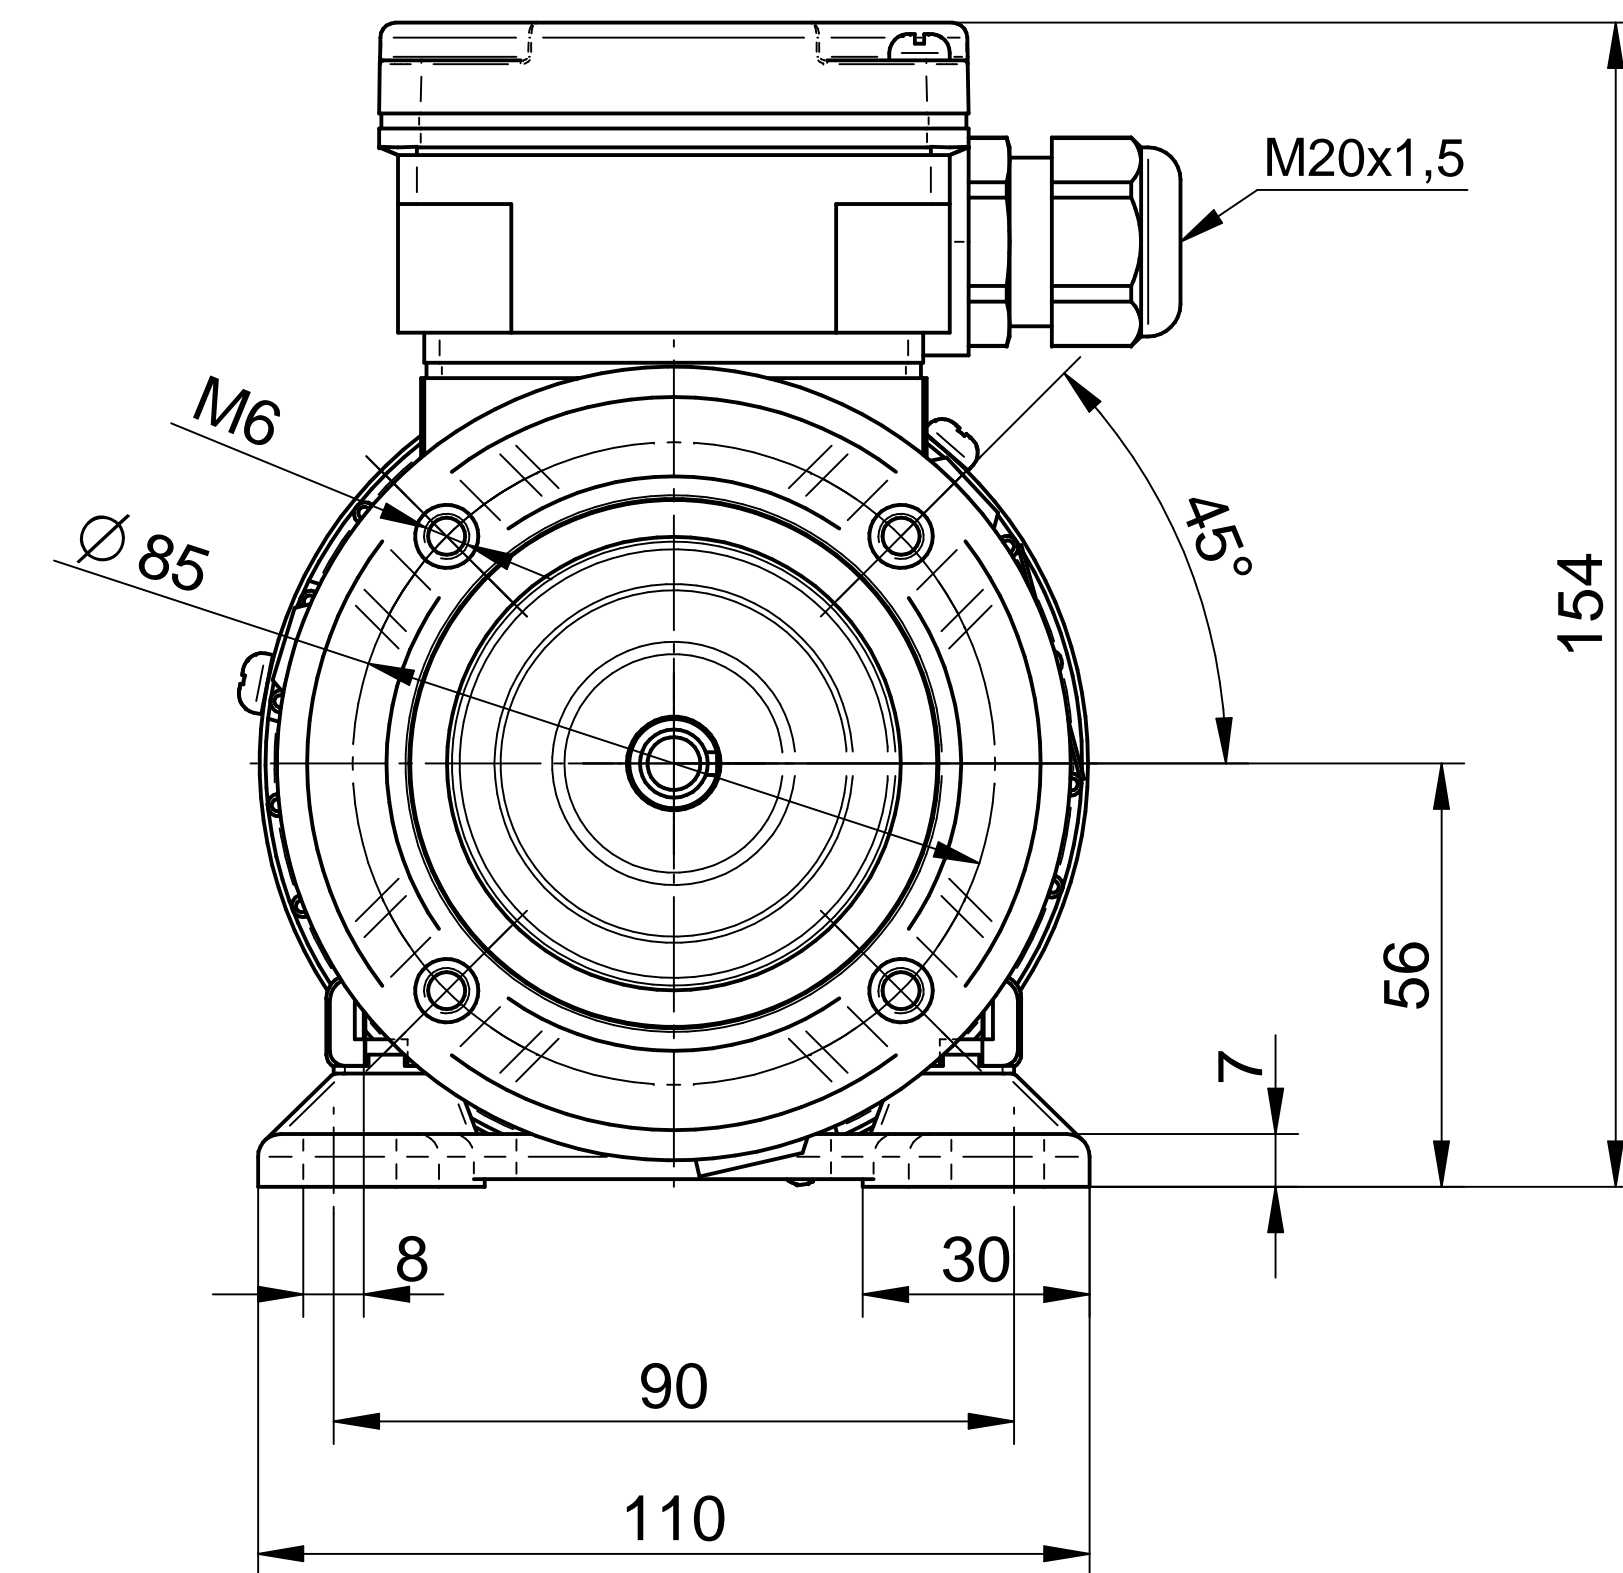

Cantoni®
GROUP

BESEL S.A.
FABRYKA SILNIKÓW ELEKTRYCZNYCH

Motor type

Sh56-2A

Scale

1:1

Cantoni®
GROUP

BESEL S.A.
FABRYKA SILNIKÓW ELEKTRYCZNYCH

Motor type

SLh56-2A2

Scale

1:1

Cantoni®
GROUP

BESEL S.A.
FABRYKA SILNIKÓW ELEKTRYCZNYCH

Motor type
SLh56-2A1

Scale
1:1

Scale

1:1