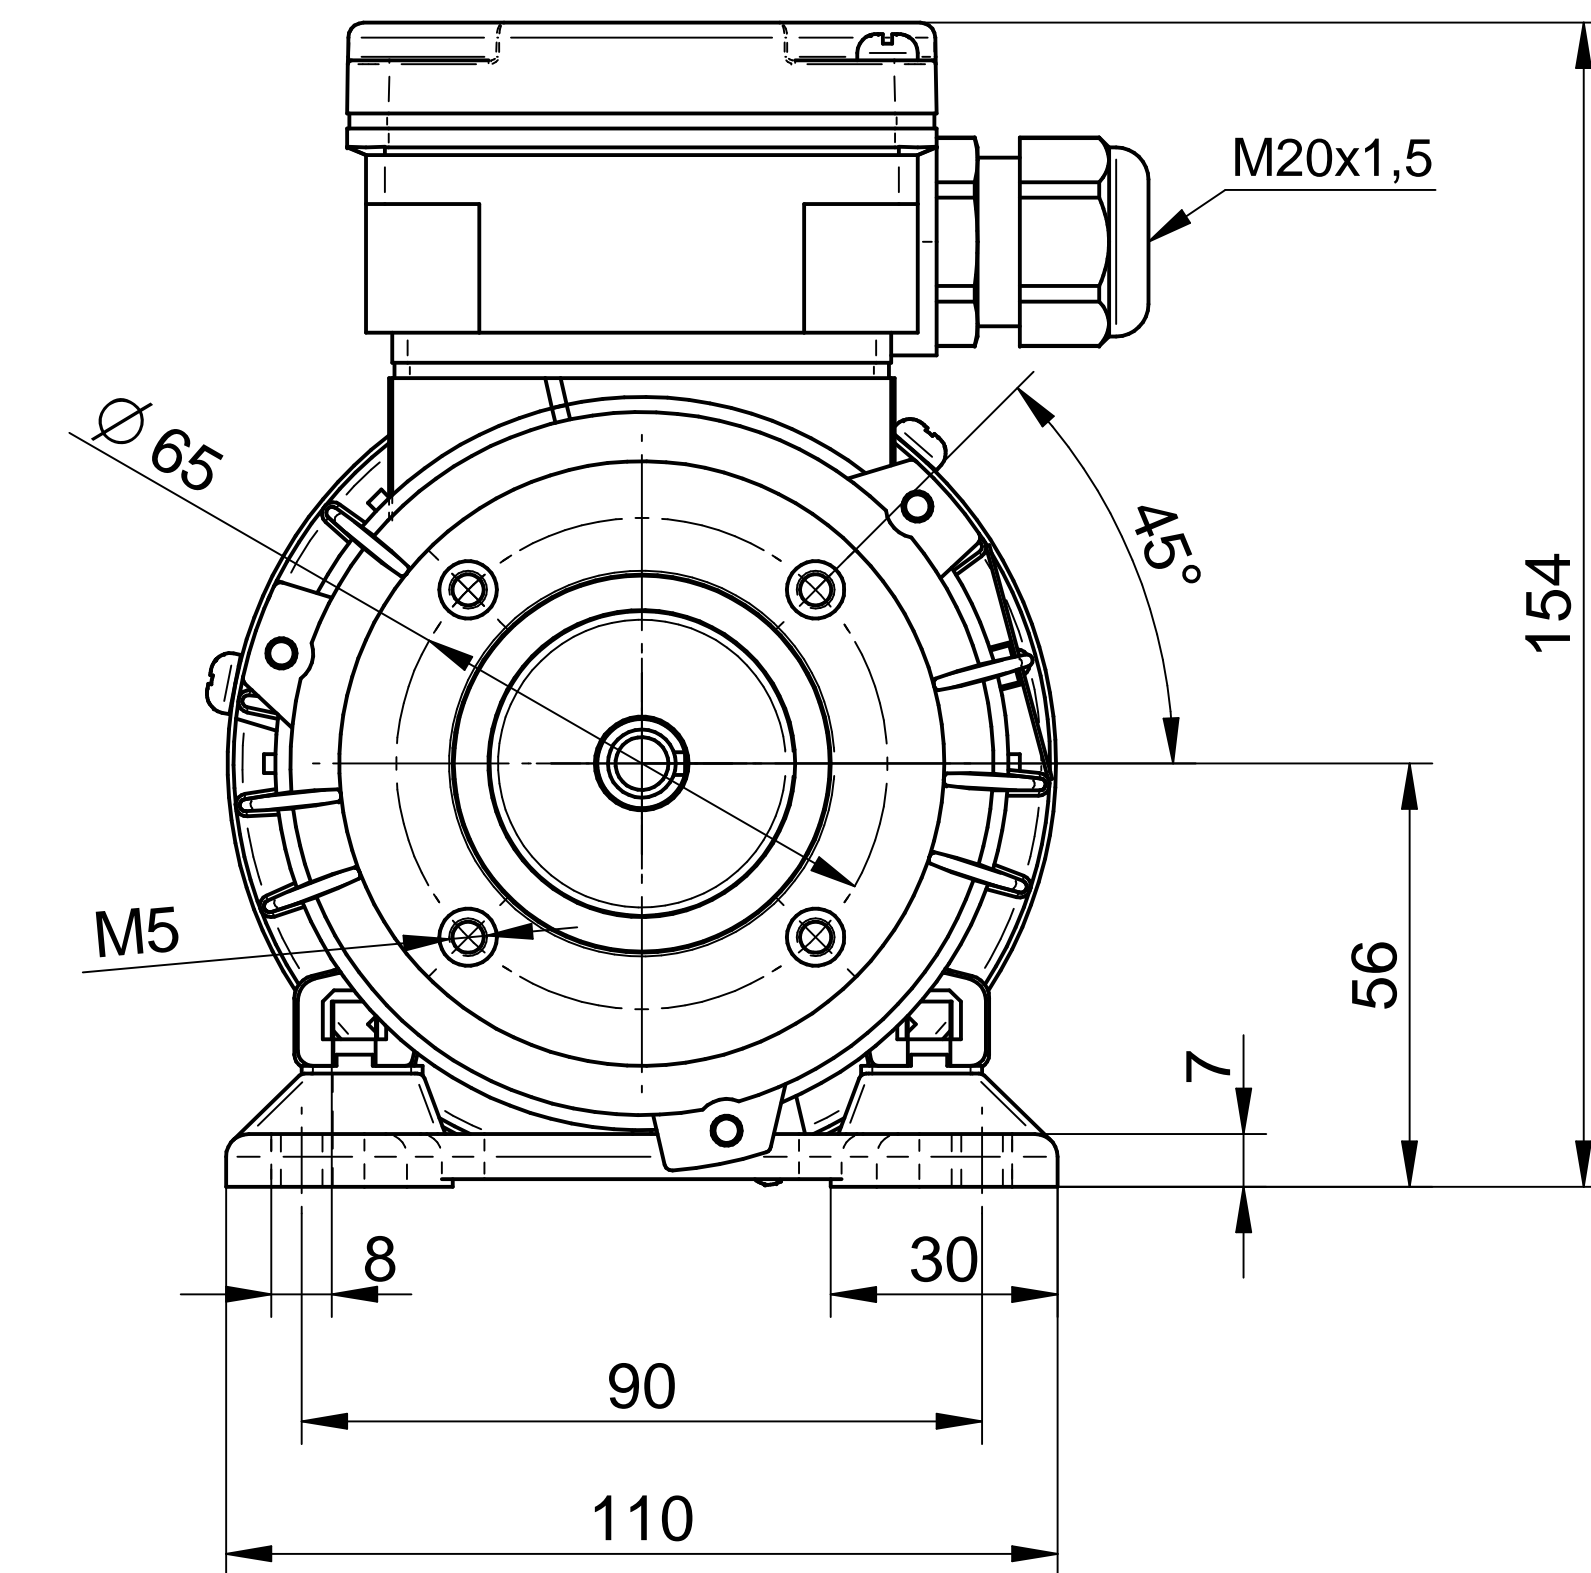

Cantoni®
GROUP

BESEL S.A.
FABRYKA SILNIKÓW ELEKTRYCZNYCH

Motor type

Sh56-2A

Scale

1:1

Cantoni®
GROUP

BESEL S.A.
FABRYKA SILNIKÓW ELEKTRYCZNYCH

Motor type

SLh56-2A2

Scale

1:1

Cantoni®
GROUP

BESEL S.A.
FABRYKA SILNIKÓW ELEKTRYCZNYCH

Motor type
SLh56-2A1

Scale
1:1

Scale

1:1