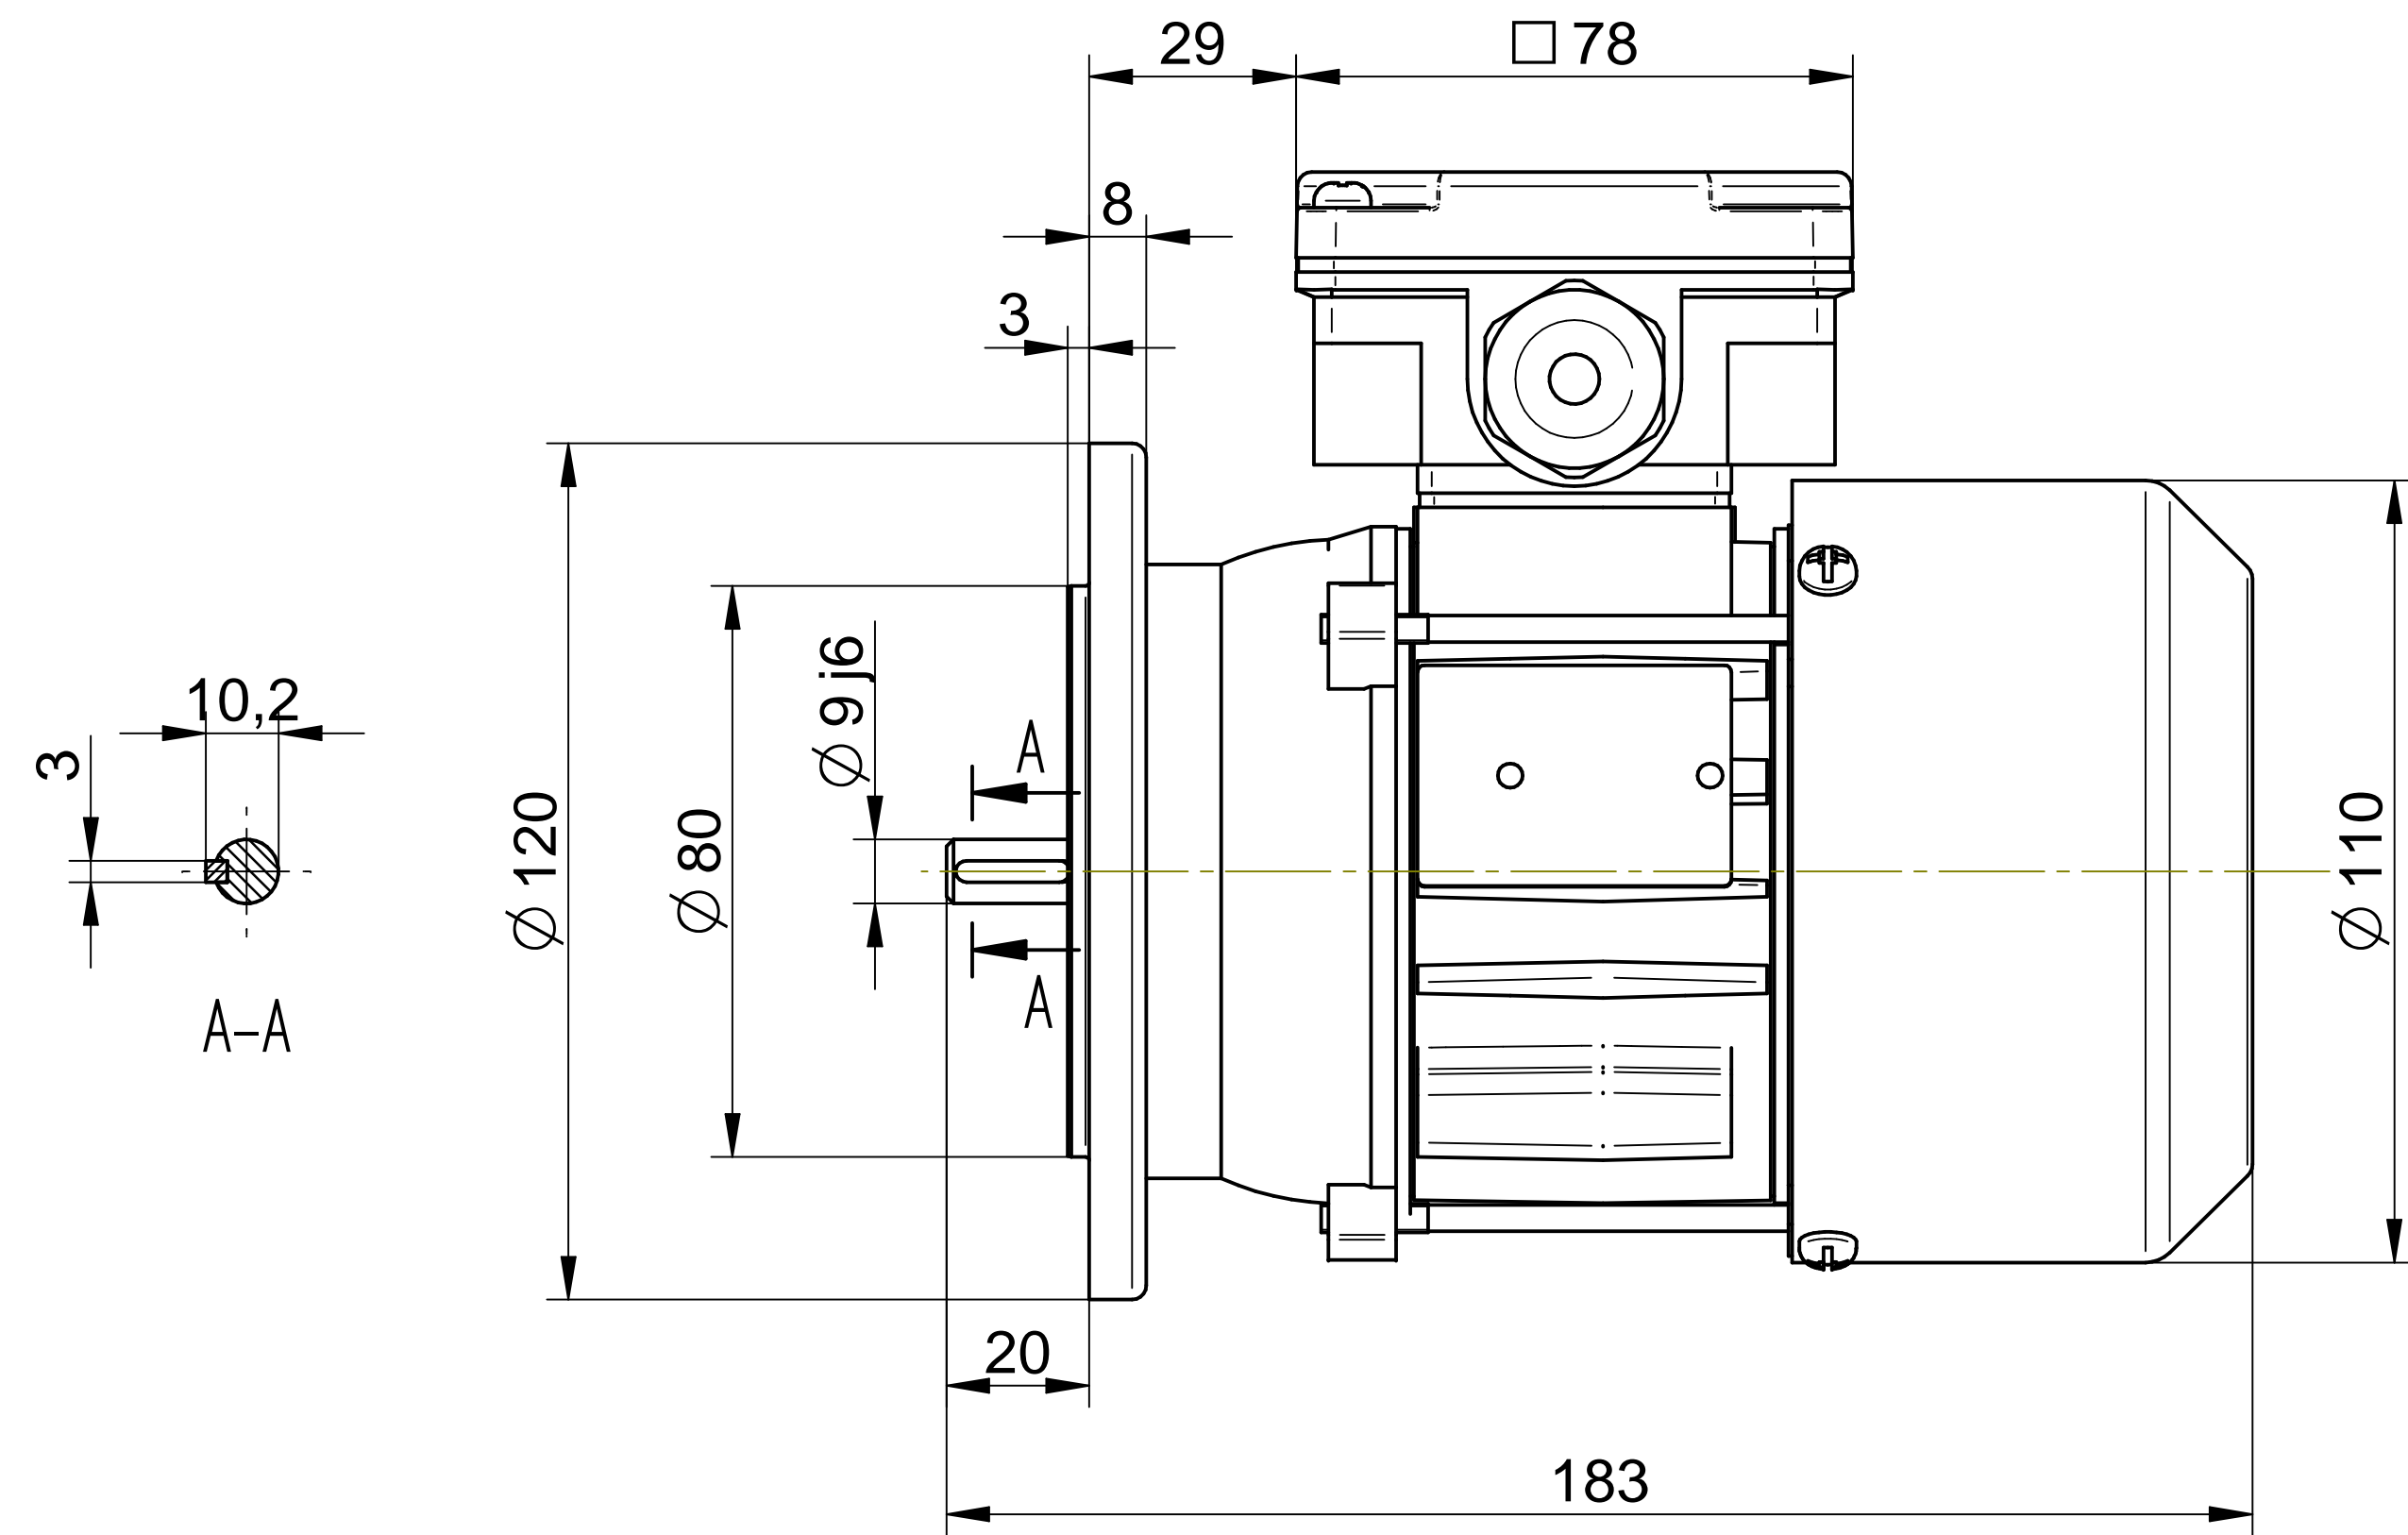

Motor type

SLh56-2A2

Scale

1:1

Cantoni®
GROUP

BESEL S.A.
FABRYKA SILNIKÓW ELEKTRYCZNYCH

Motor type
SLh56-2A1

Scale
1:1

Scale

1:1