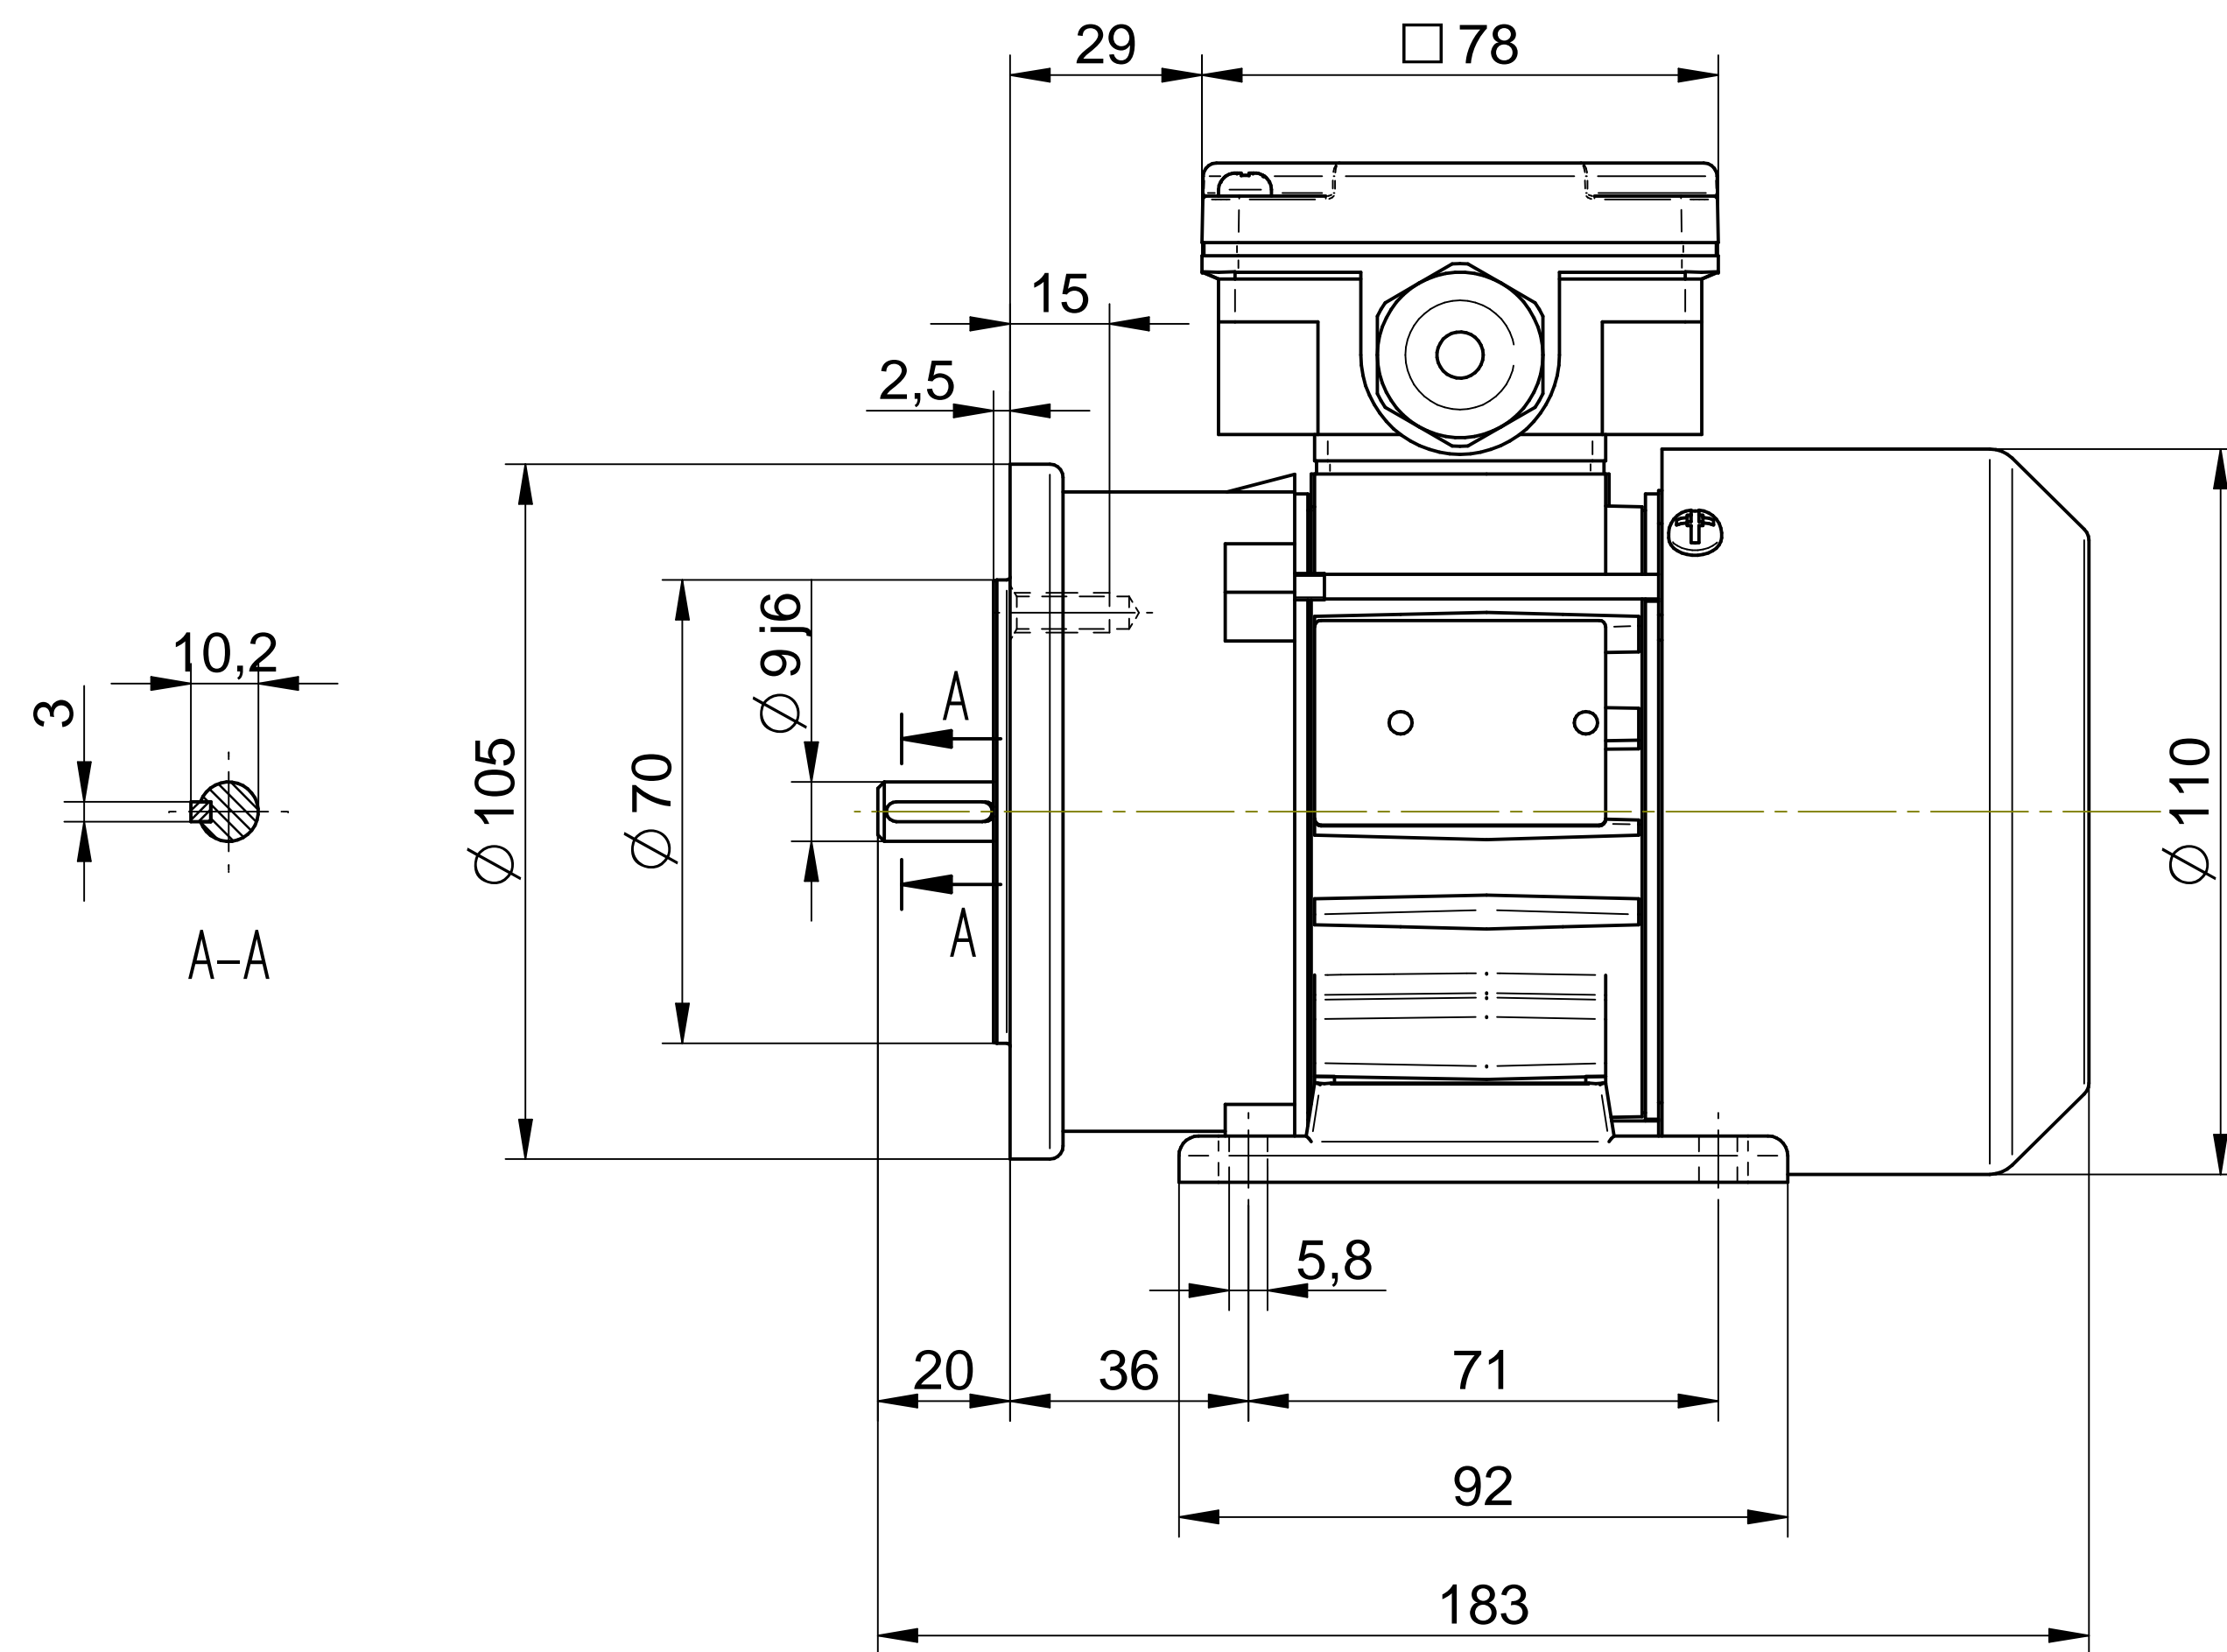

Cantoni®
GROUP

BESEL S.A.
FABRYKA SILNIKÓW ELEKTRYCZNYCH

Motor type

Sh56-2A

Scale

1:1

Cantoni®
GROUP

BESEL S.A.
FABRYKA SILNIKÓW ELEKTRYCZNYCH

Motor type

SLh56-2A2

Scale

1:1

Cantoni®
GROUP

BESEL S.A.
FABRYKA SILNIKÓW ELEKTRYCZNYCH

Motor type
SLh56-2A1

Scale
1:1

Scale

1:1