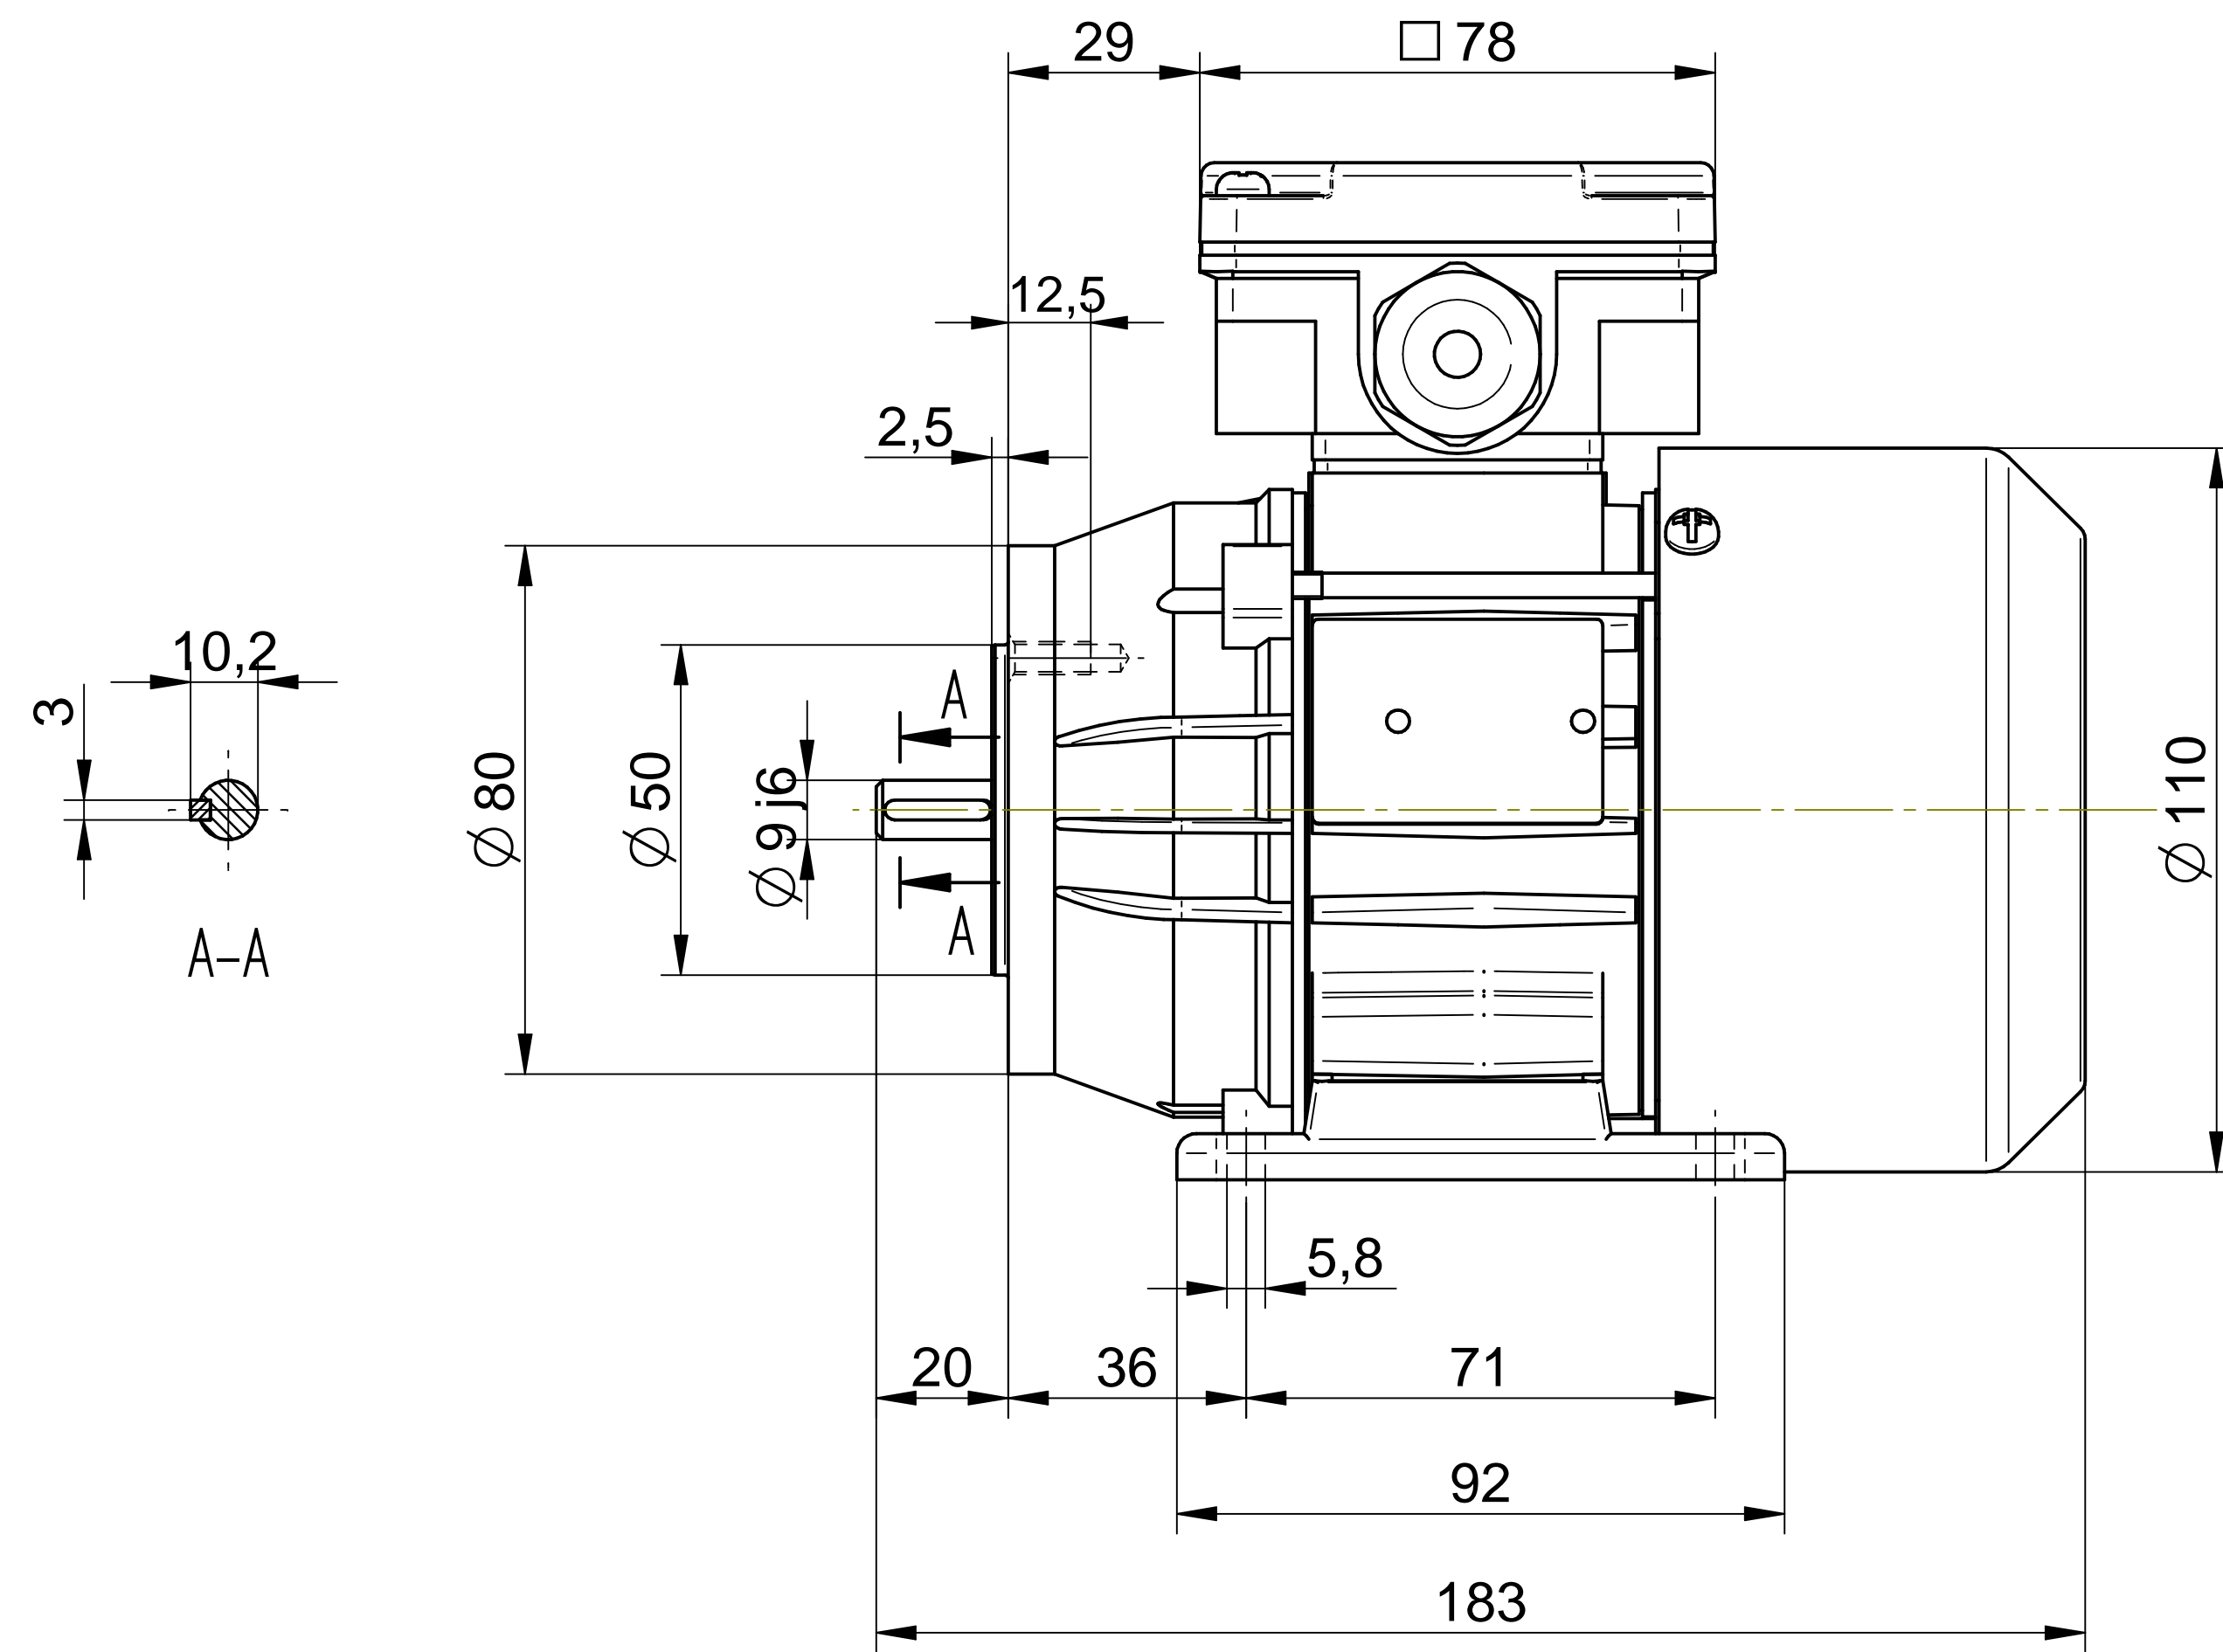

Cantoni®
GROUP

BESEL S.A.
FABRYKA SILNIKÓW ELEKTRYCZNYCH

Motor type

Sh56-2A

Scale

1:1

Cantoni®
GROUP

BESEL S.A.
FABRYKA SILNIKÓW ELEKTRYCZNYCH

Motor type

SLh56-2A2

Scale

1:1

Cantoni®
GROUP

BESEL S.A.
FABRYKA SILNIKÓW ELEKTRYCZNYCH

Motor type
SLh56-2A1

Scale
1:1

Scale

1:1