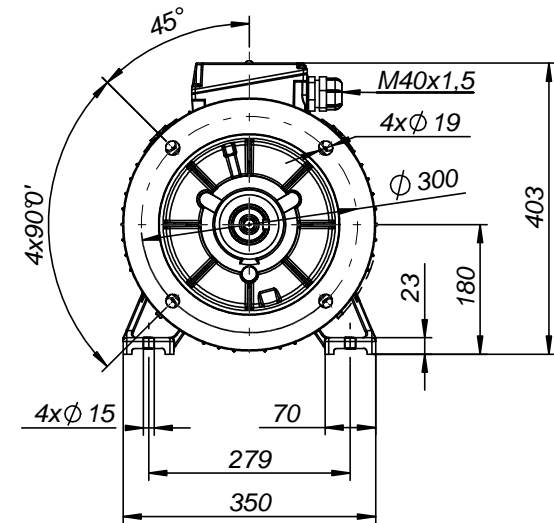

FABRYKA MASZYN ELEKTRYCZNYCH S.A.
indukta 

Cantoni®
 GROUP

Motor type

2SIE180M2,4

Drawing no.

S-770-01-2011

Scale

1:10

FABRYKA MASZYN ELEKTRYCZNYCH S.A.
indukta 

Cantoni®
 GROUP

Motor type

2SIEK180M2,4

Drawing no.

S-784-01-2011

Scale

1:10

FABRYKA MASZYN ELEKTRYCZNYCH S.A.
indukta 

Cantoni®
 GROUP

Motor type

2SIEL180M2,4

Drawing no.

S-798-01-2011

Scale

1:10