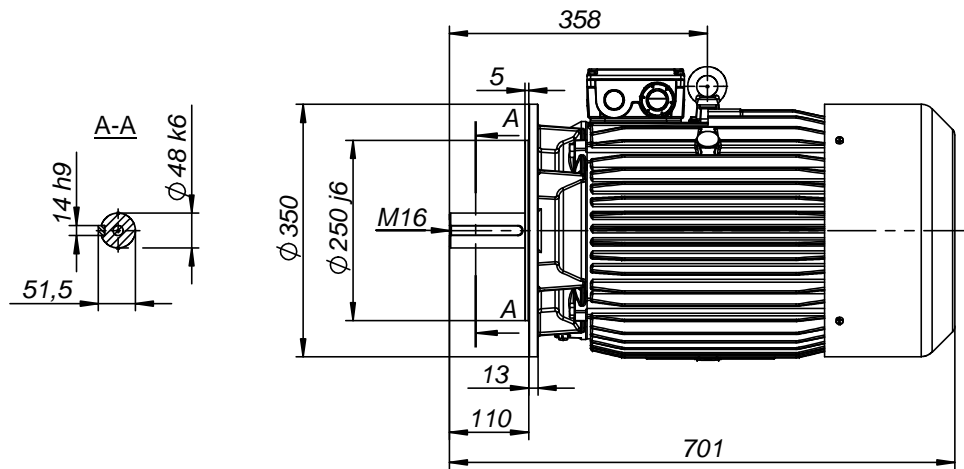

FABRYKA MASZYN ELEKTRYCZNYCH S.A.
indukta 

Cantoni®
 GROUP

Motor type

2SIE180M2,4

Drawing no.

S-770-01-2011

Scale

1:10

FABRYKA MASZYN ELEKTRYCZNYCH S.A.
indukta 

Cantoni®
 GROUP

Motor type

2SIEK180M2,4

Drawing no.

S-784-01-2011

Scale

1:10

FABRYKA MASZYN ELEKTRYCZNYCH S.A.
indukta 

Cantoni®
 GROUP

Motor type

2SIEL180M2,4

Drawing no.

S-798-01-2011

Scale

1:10