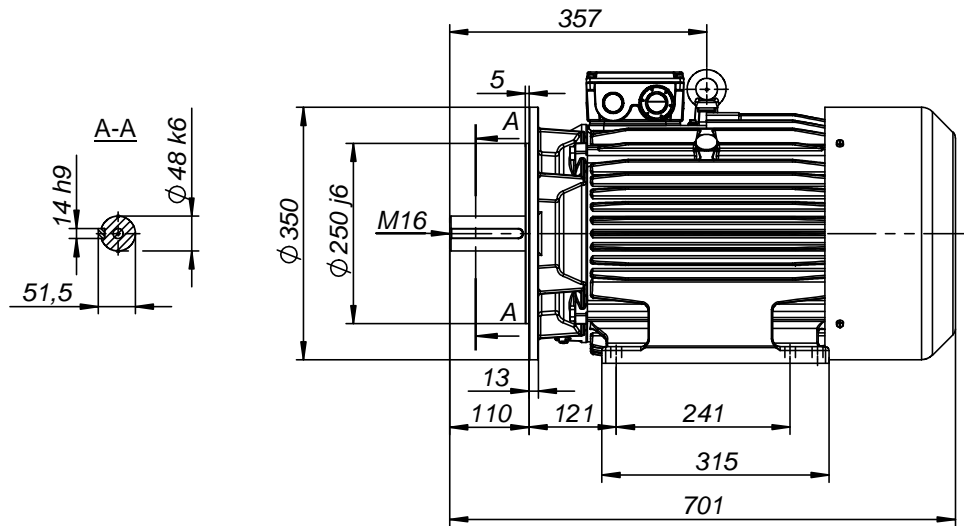

FABRYKA MASZYN ELEKTRYCZNYCH S.A.
indukta 

Cantoni®
 GROUP

Motor type

2SIEK180M2,4

Drawing no.

S-784-01-2011

Scale

1:10

FABRYKA MASZYN ELEKTRYCZNYCH S.A.
indukta 

Cantoni®
 GROUP

Motor type

2SIEL180M2,4

Drawing no.

S-798-01-2011

Scale

1:10