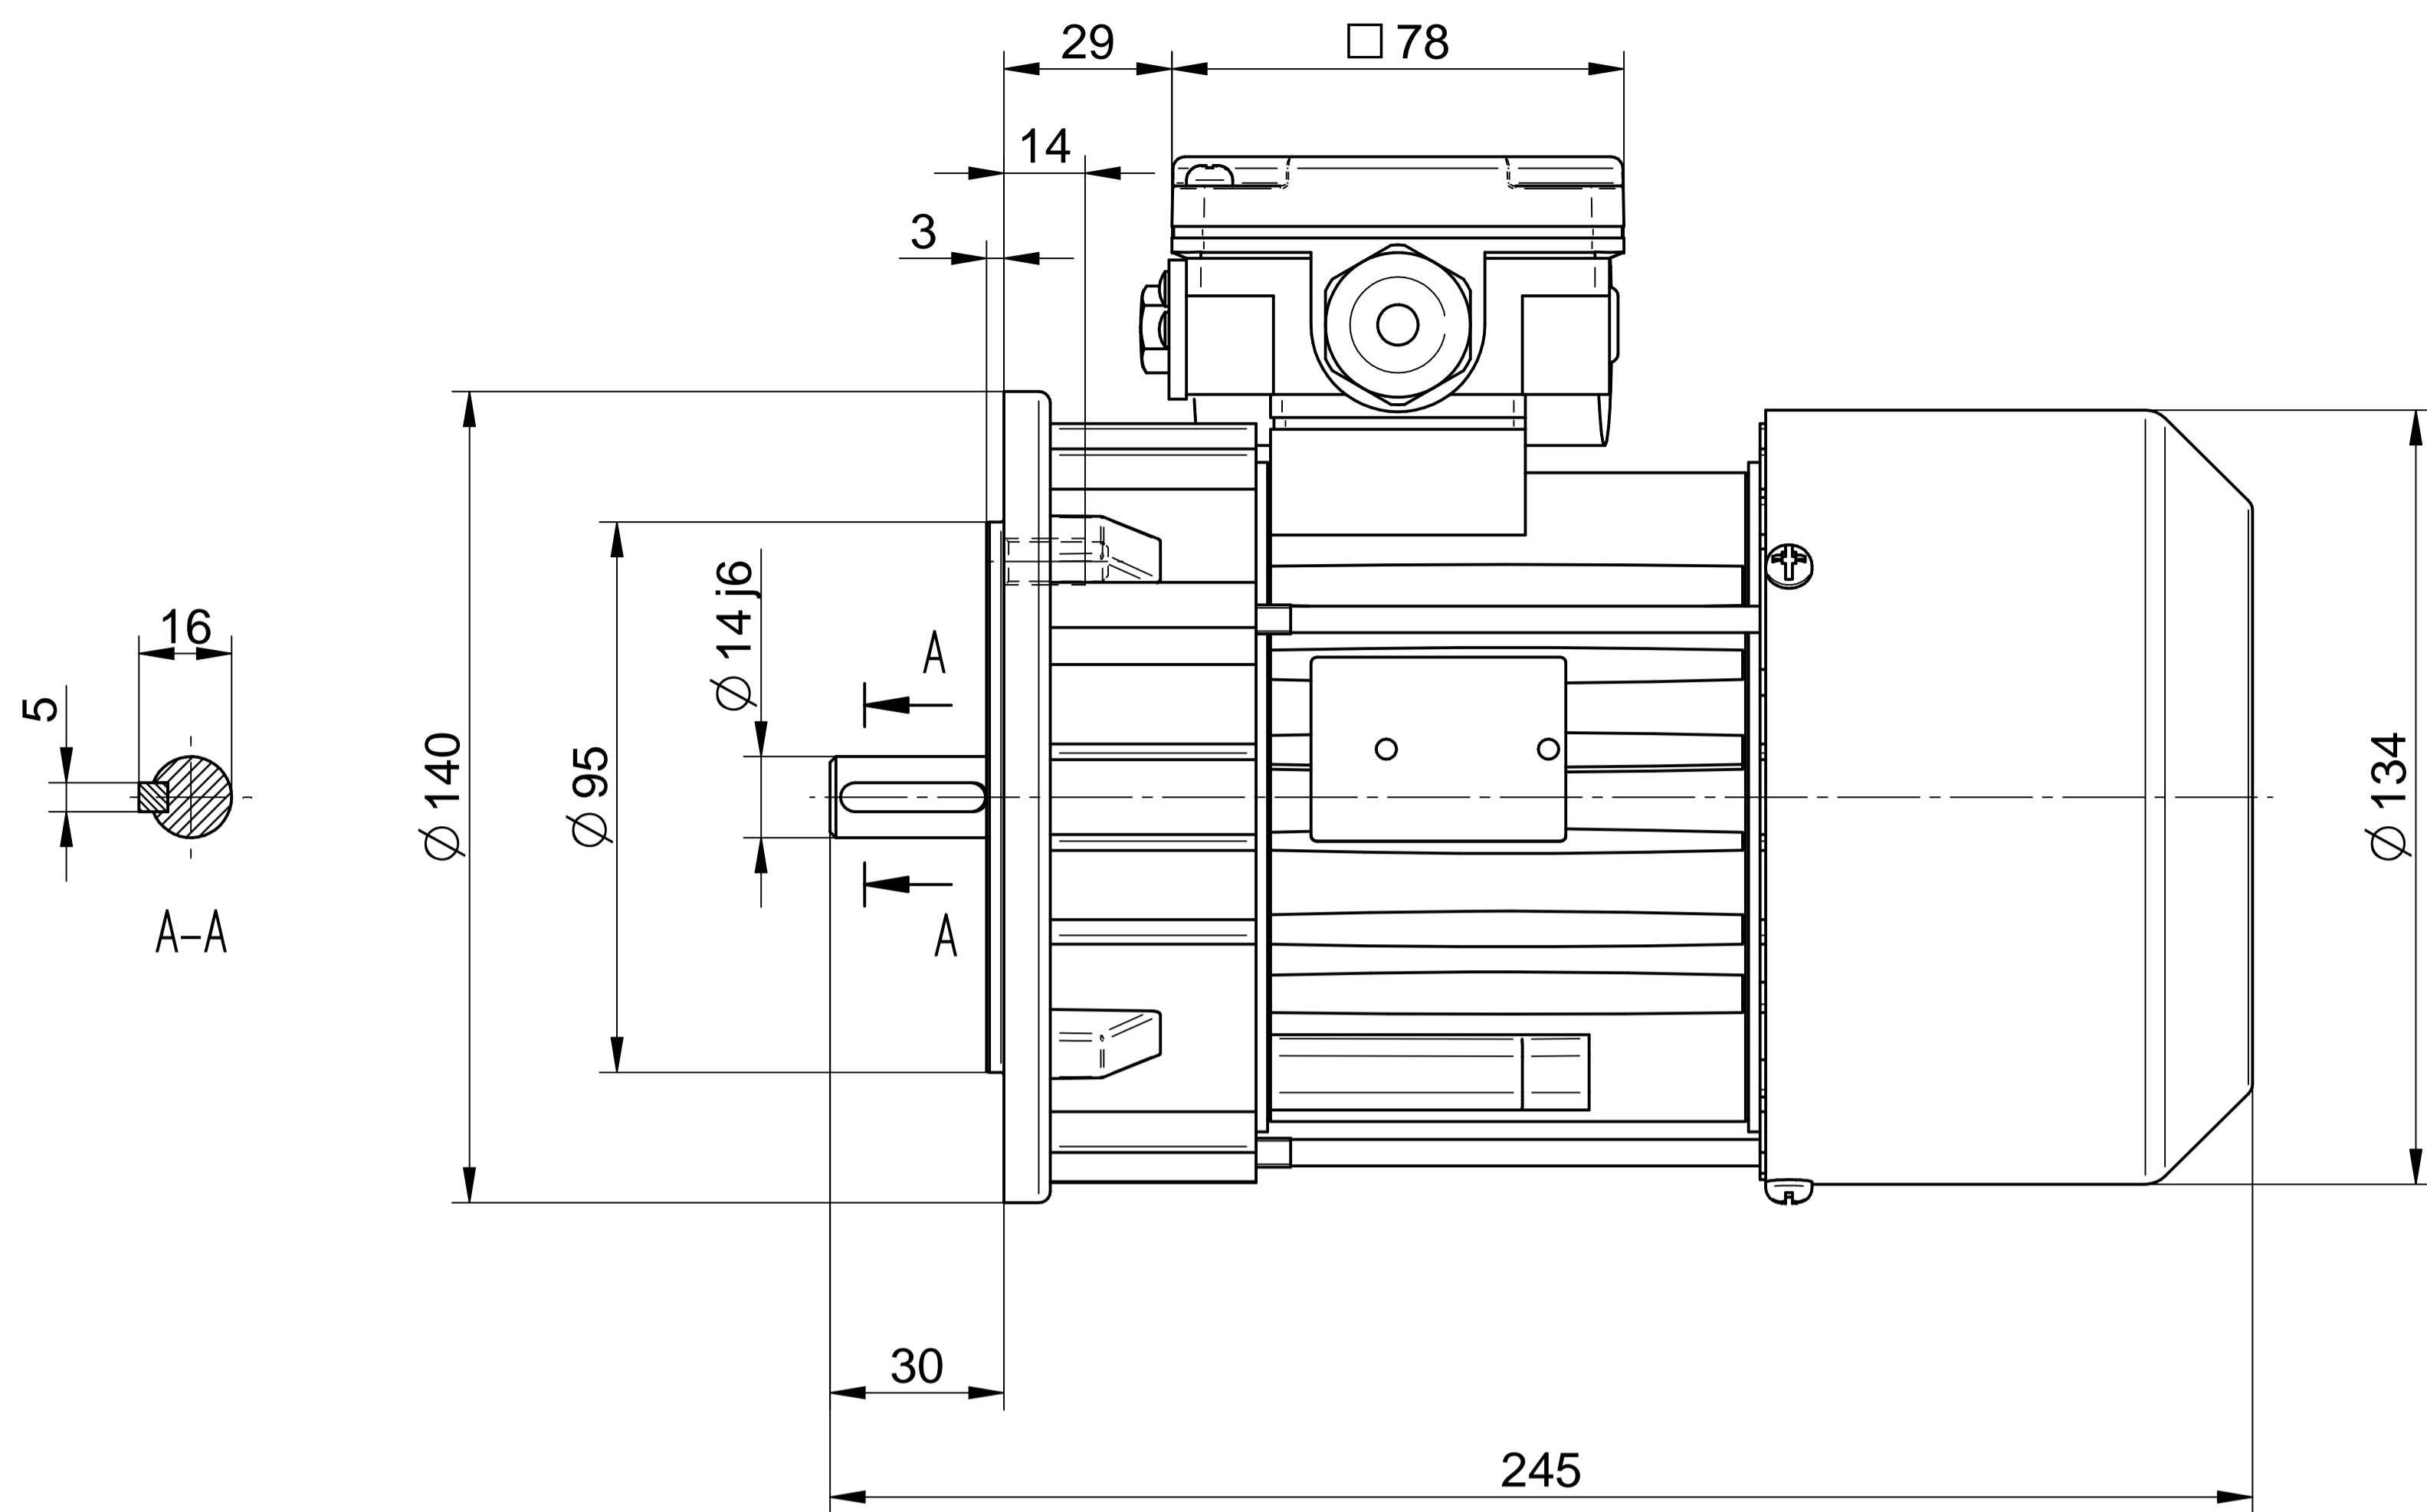

Cantoni®
GROUP

BESEL S.A.
FABRYKA SILNIKÓW ELEKTRYCZNYCH

Motor type

SE(M)Kh71-2B1

Scale

1:1