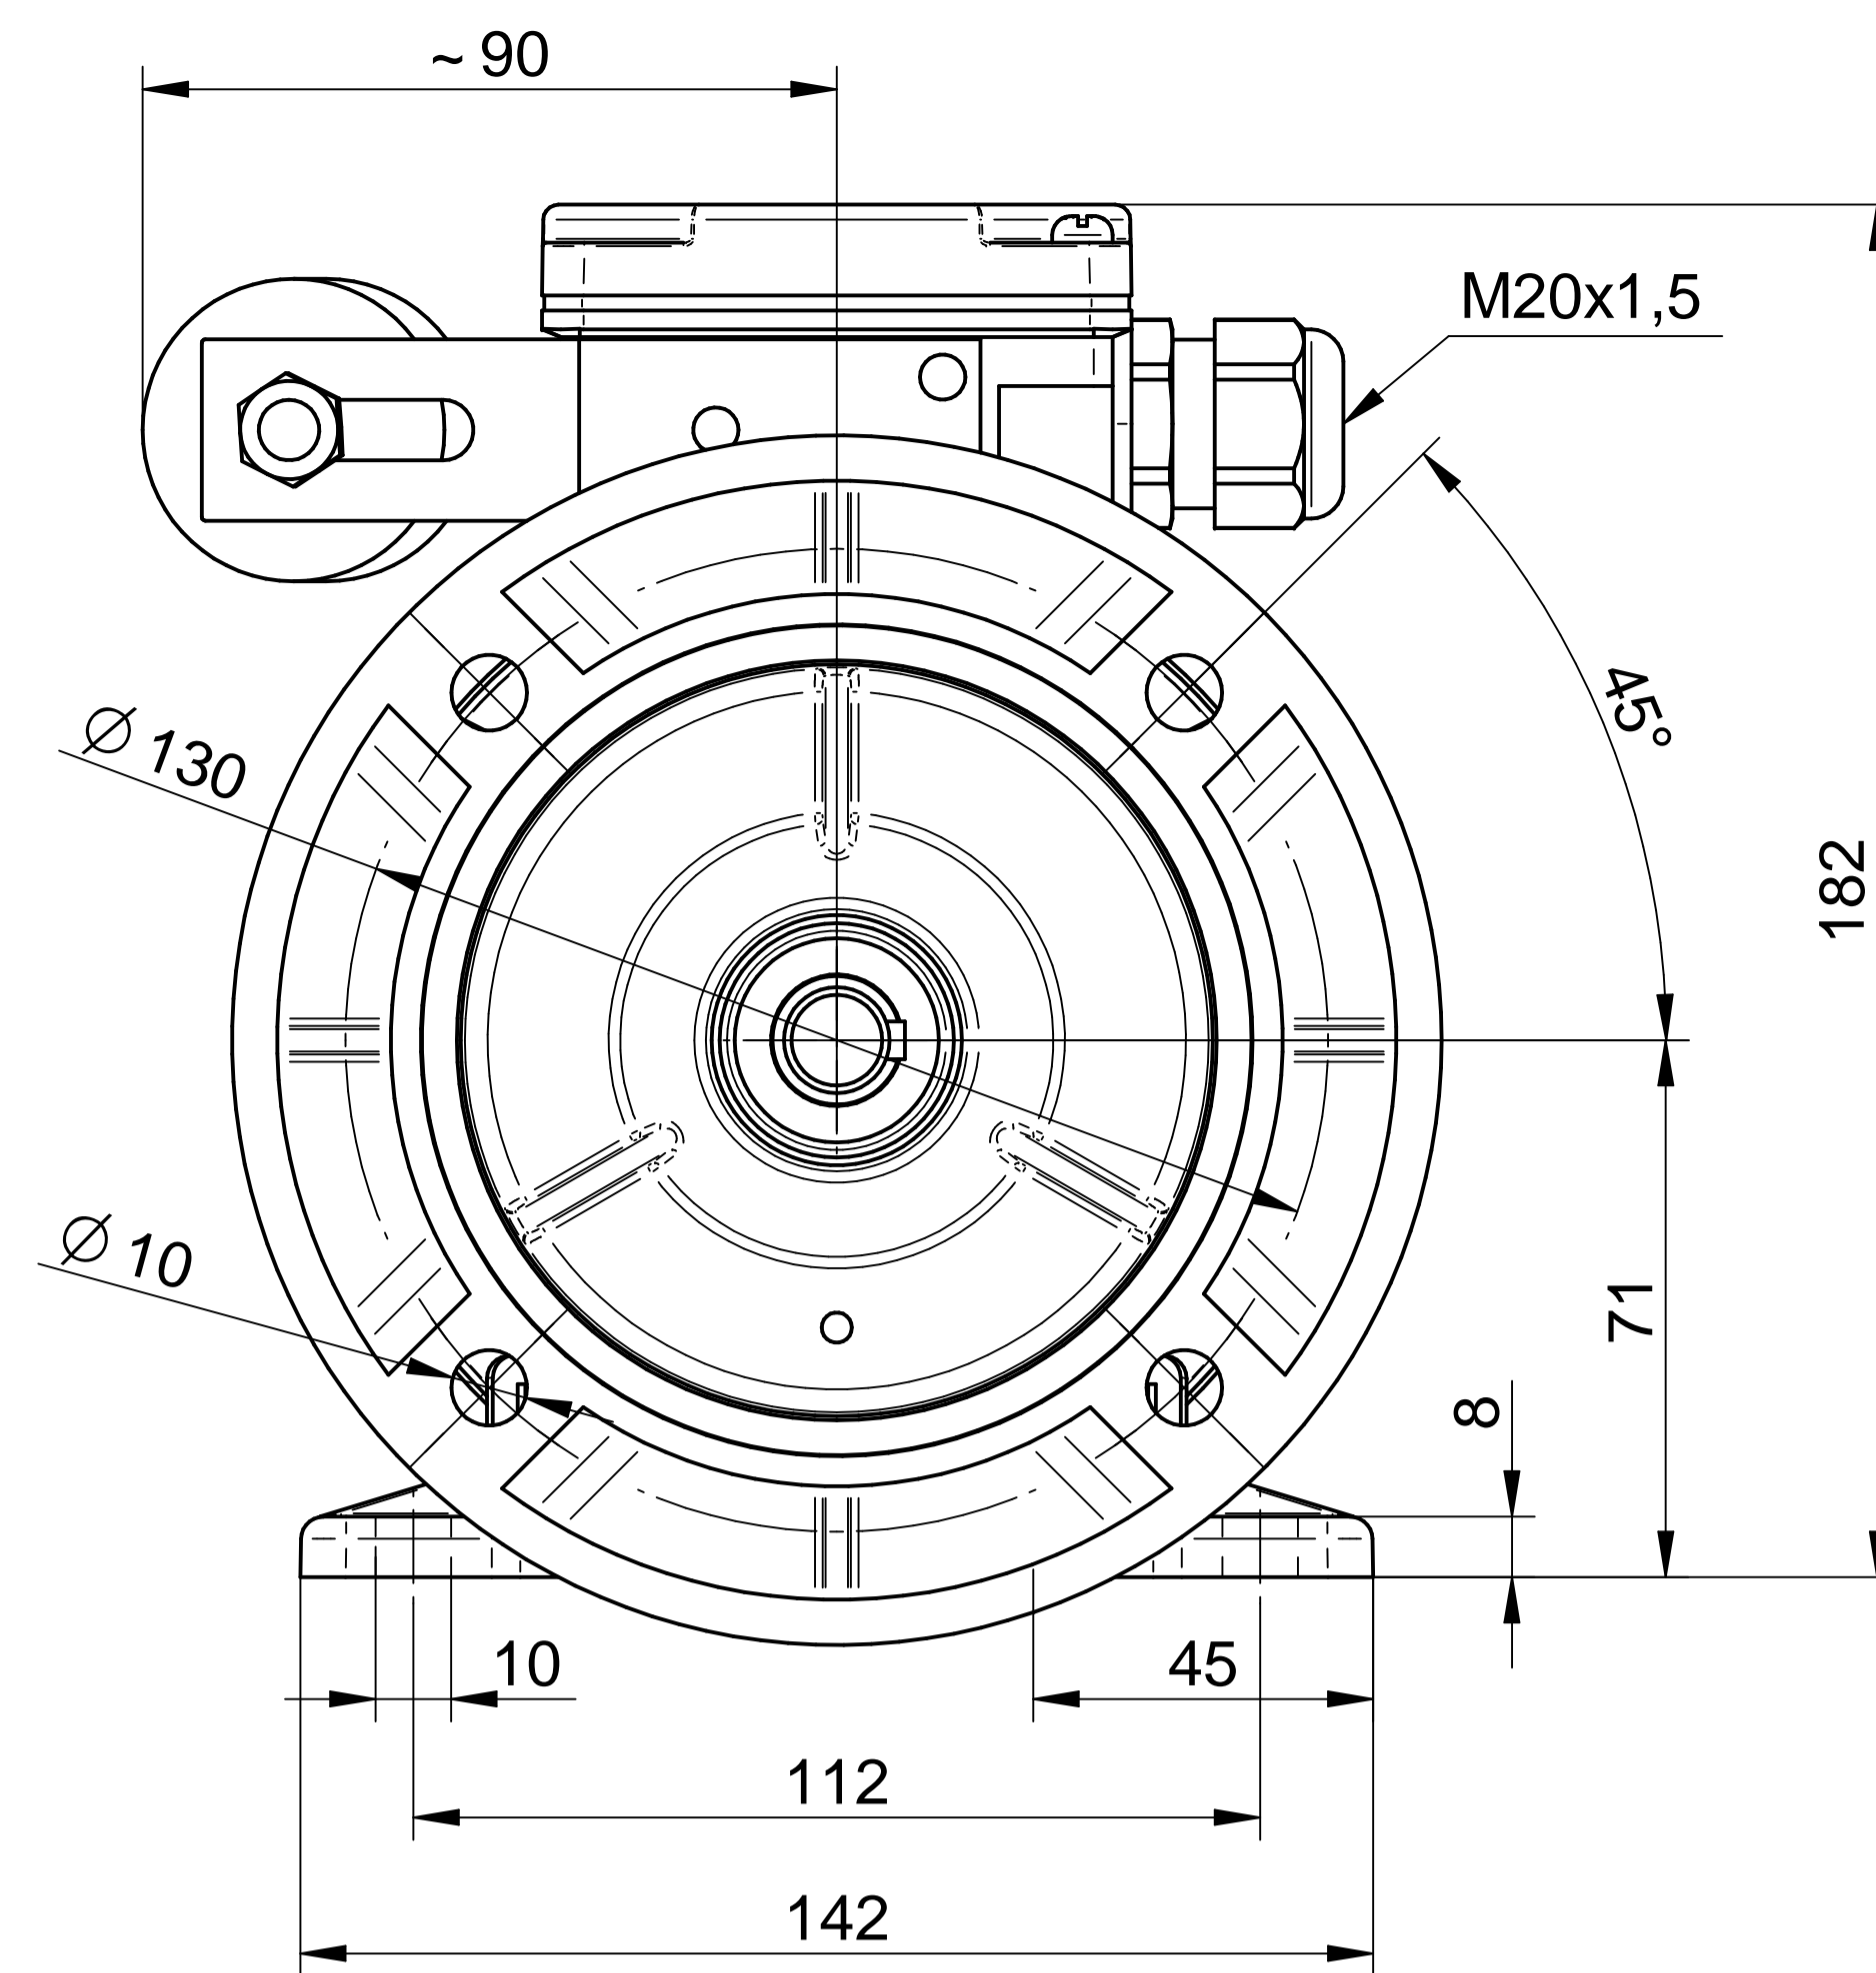

**Cantoni**®  
GROUP

**BESEL S.A.**  
FABRYKA SILNIKÓW ELEKTRYCZNYCH

Motor type

**SE(M)h71-2B**

Scale

**1:1**

**Cantoni**®  
GROUP

**BESEL S.A.**  
FABRYKA SILNIKÓW ELEKTRYCZNYCH