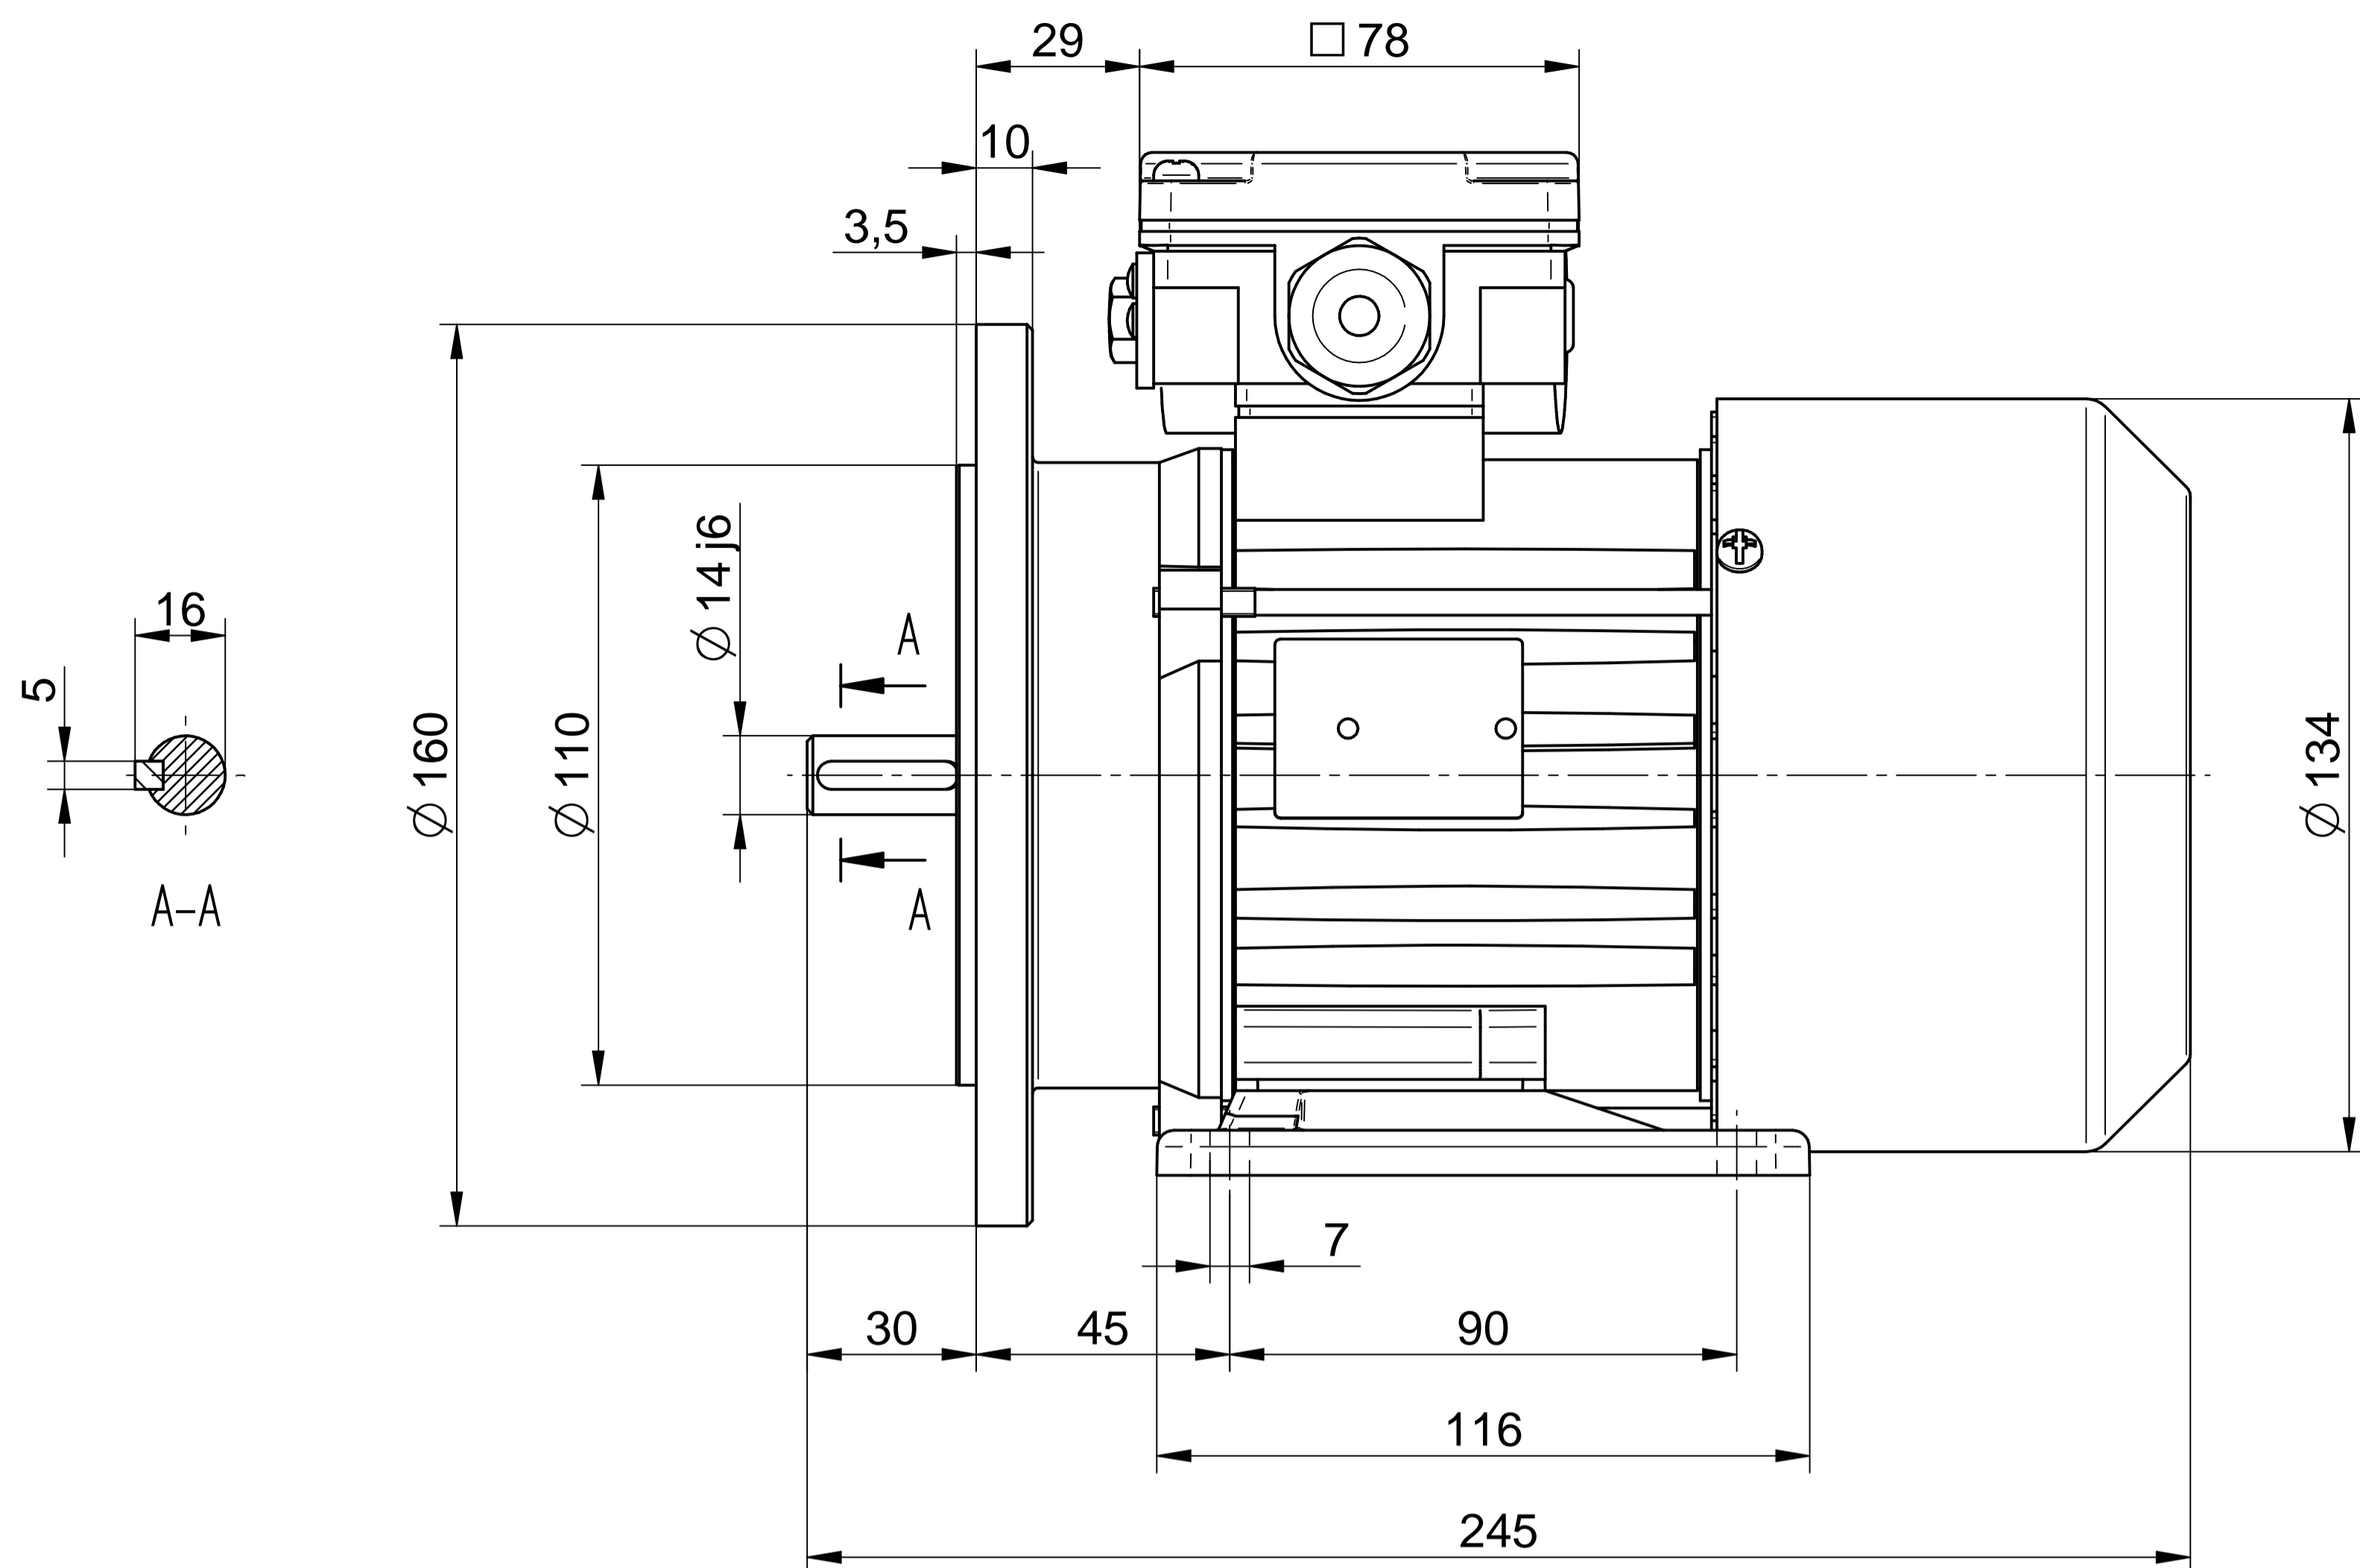

**Cantoni**®  
GROUP

**BESEL S.A.**  
FABRYKA SILNIKÓW ELEKTRYCZNYCH

Motor type

**SE(M)h71-2B**

Scale

**1:1**

**Cantoni**®  
GROUP

**BESEL S.A.**  
FABRYKA SILNIKÓW ELEKTRYCZNYCH

Motor type

**SE(M)Lh71-2B**

Scale

**1:1**

**Cantoni**®  
GROUP

**BESEL S.A.**  
FABRYKA SILNIKÓW ELEKTRYCZNYCH

Motor type

**SE(M)Kh71-2B2**

Scale

**1:1**

**Cantoni**®  
GROUP

**BESEL S.A.**  
FABRYKA SILNIKÓW ELEKTRYCZNYCH

Motor type

**SE(M)Kh71-2B1**

Scale

**1:1**