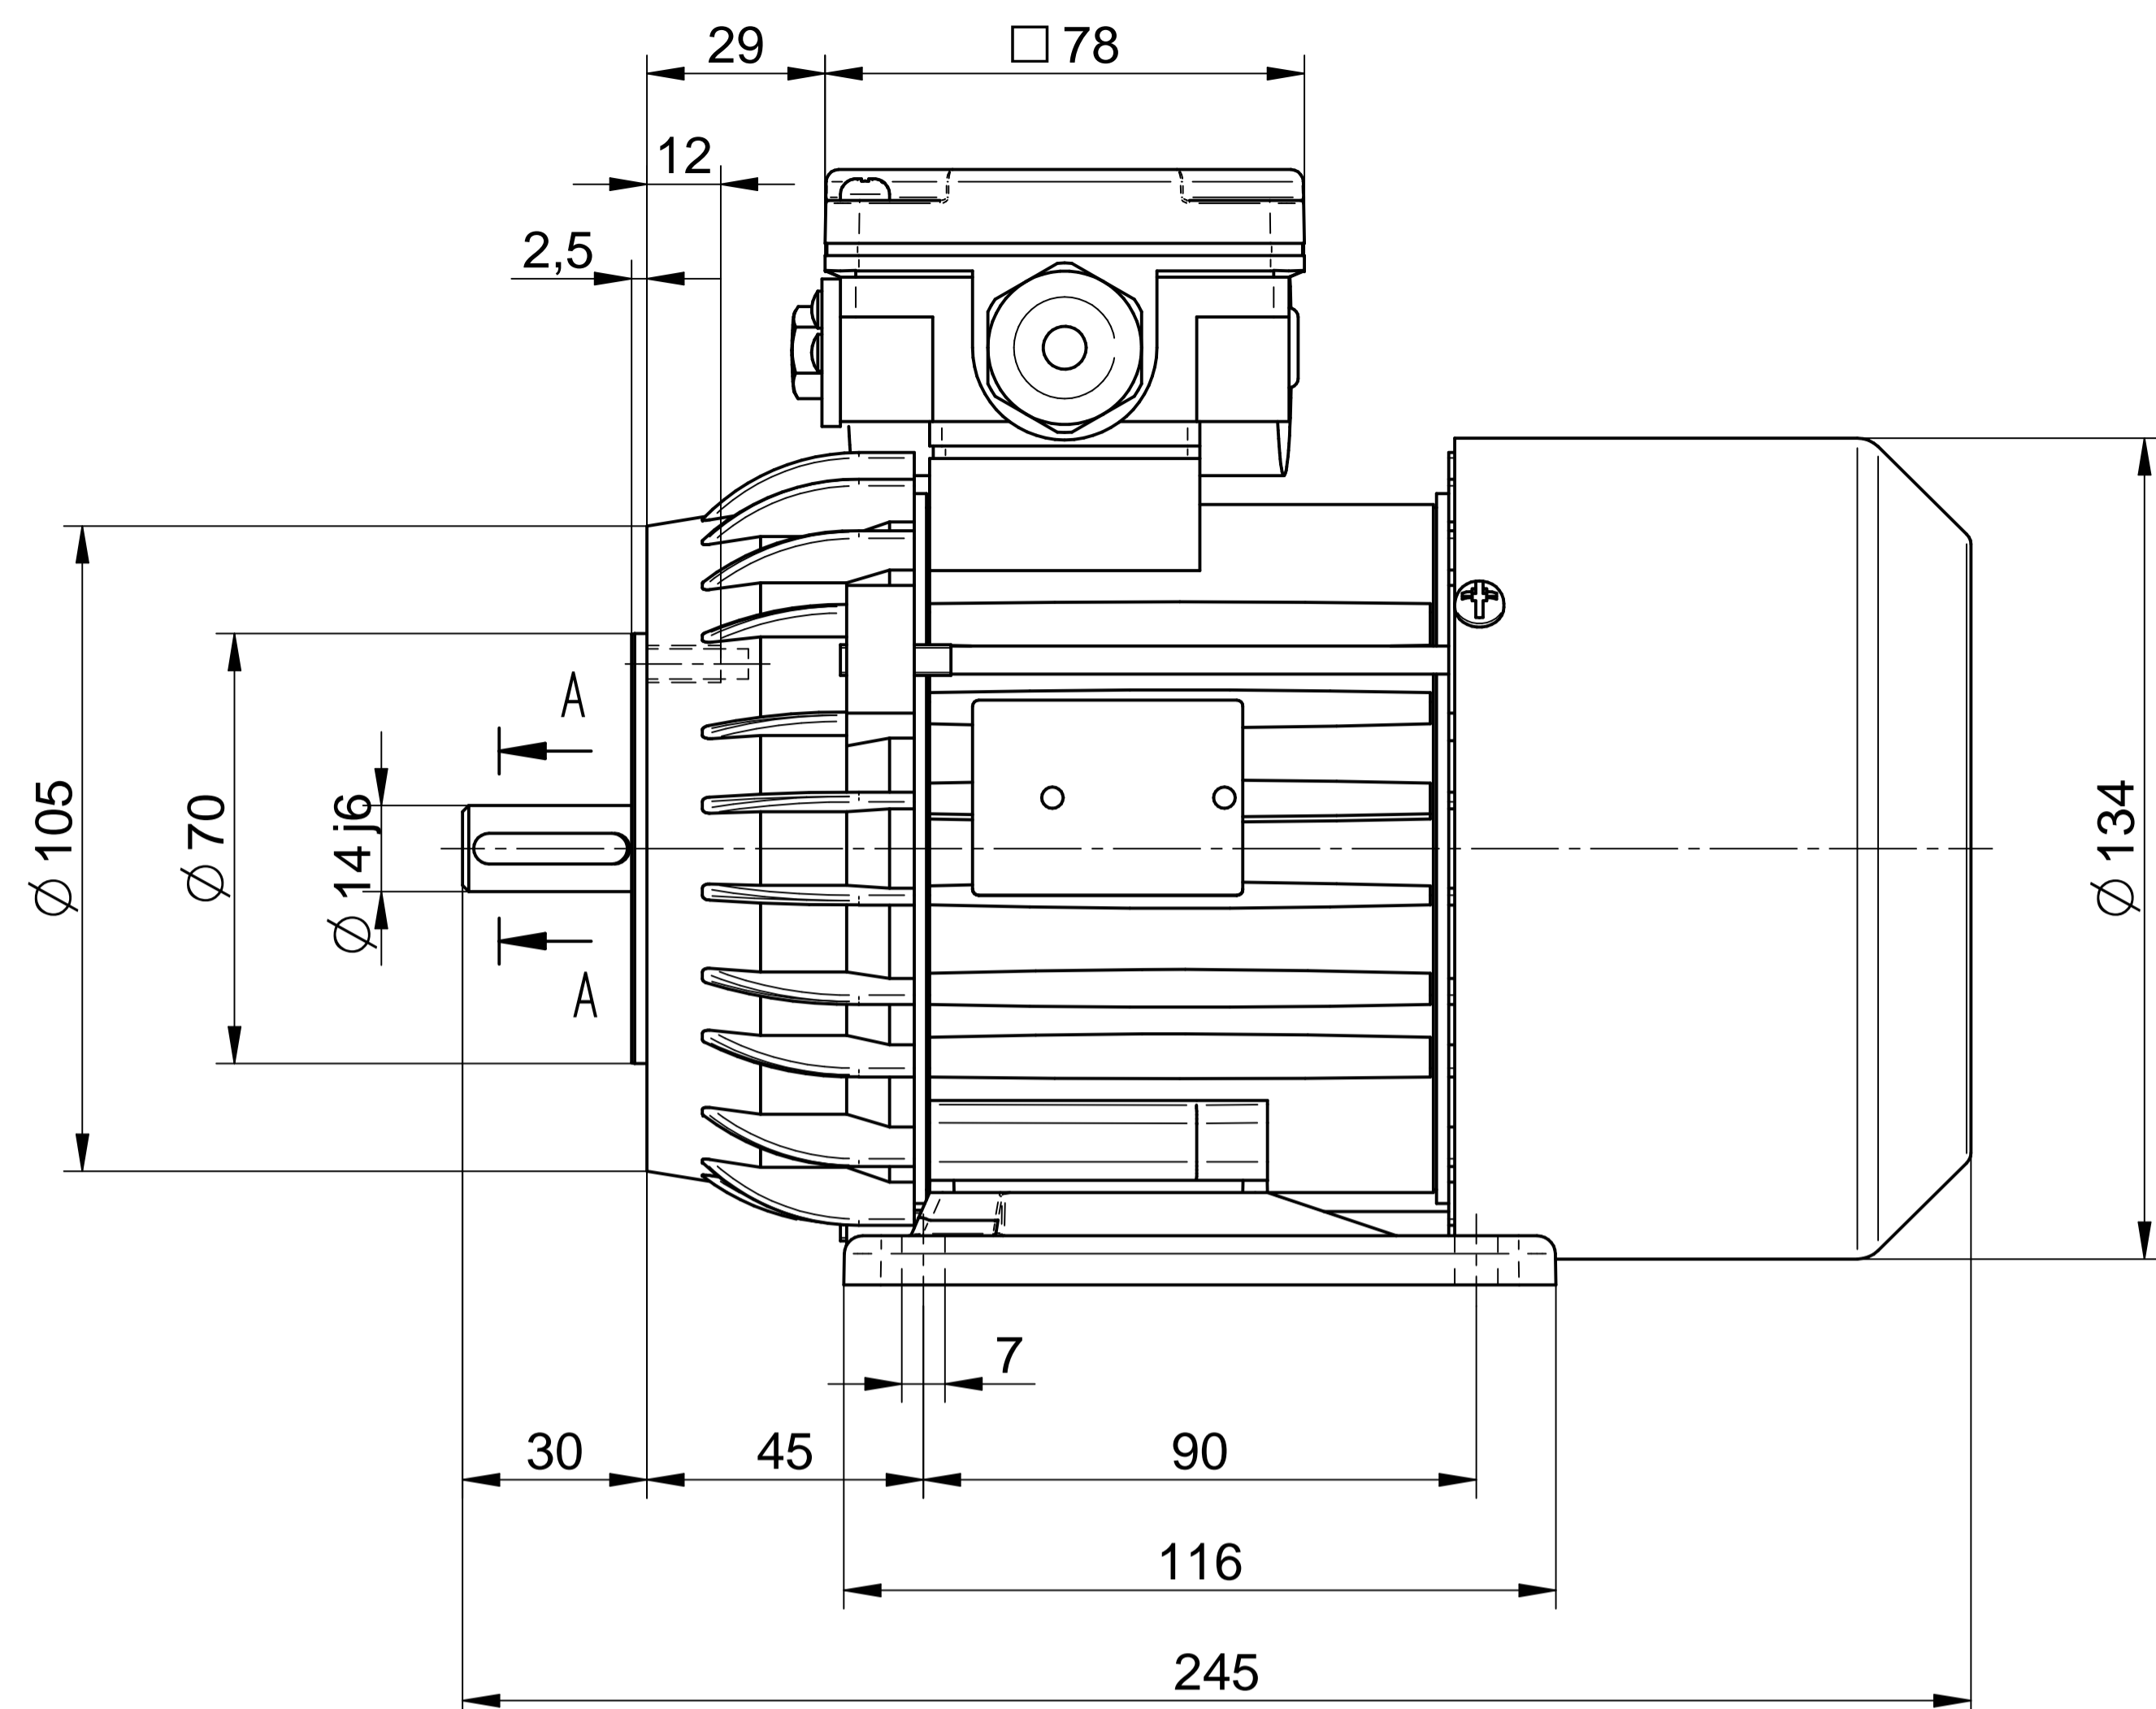

**Cantoni**®  
GROUP

**BESEL S.A.**  
FABRYKA SILNIKÓW ELEKTRYCZNYCH

Motor type

**SE(M)h71-2B**

Scale

**1:1**

**Cantoni**®  
GROUP

**BESEL S.A.**  
FABRYKA SILNIKÓW ELEKTRYCZNYCH

Motor type

**SE(M)Lh71-2B**

Scale

**1:1**

**Cantoni**®  
GROUP

**BESEL S.A.**  
FABRYKA SILNIKÓW ELEKTRYCZNYCH

Motor type

**SE(M)Kh71-2B2**

Scale

**1:1**

**Cantoni**®  
GROUP

**BESEL S.A.**  
FABRYKA SILNIKÓW ELEKTRYCZNYCH

Motor type

**SE(M)Kh71-2B1**

Scale

**1:1**