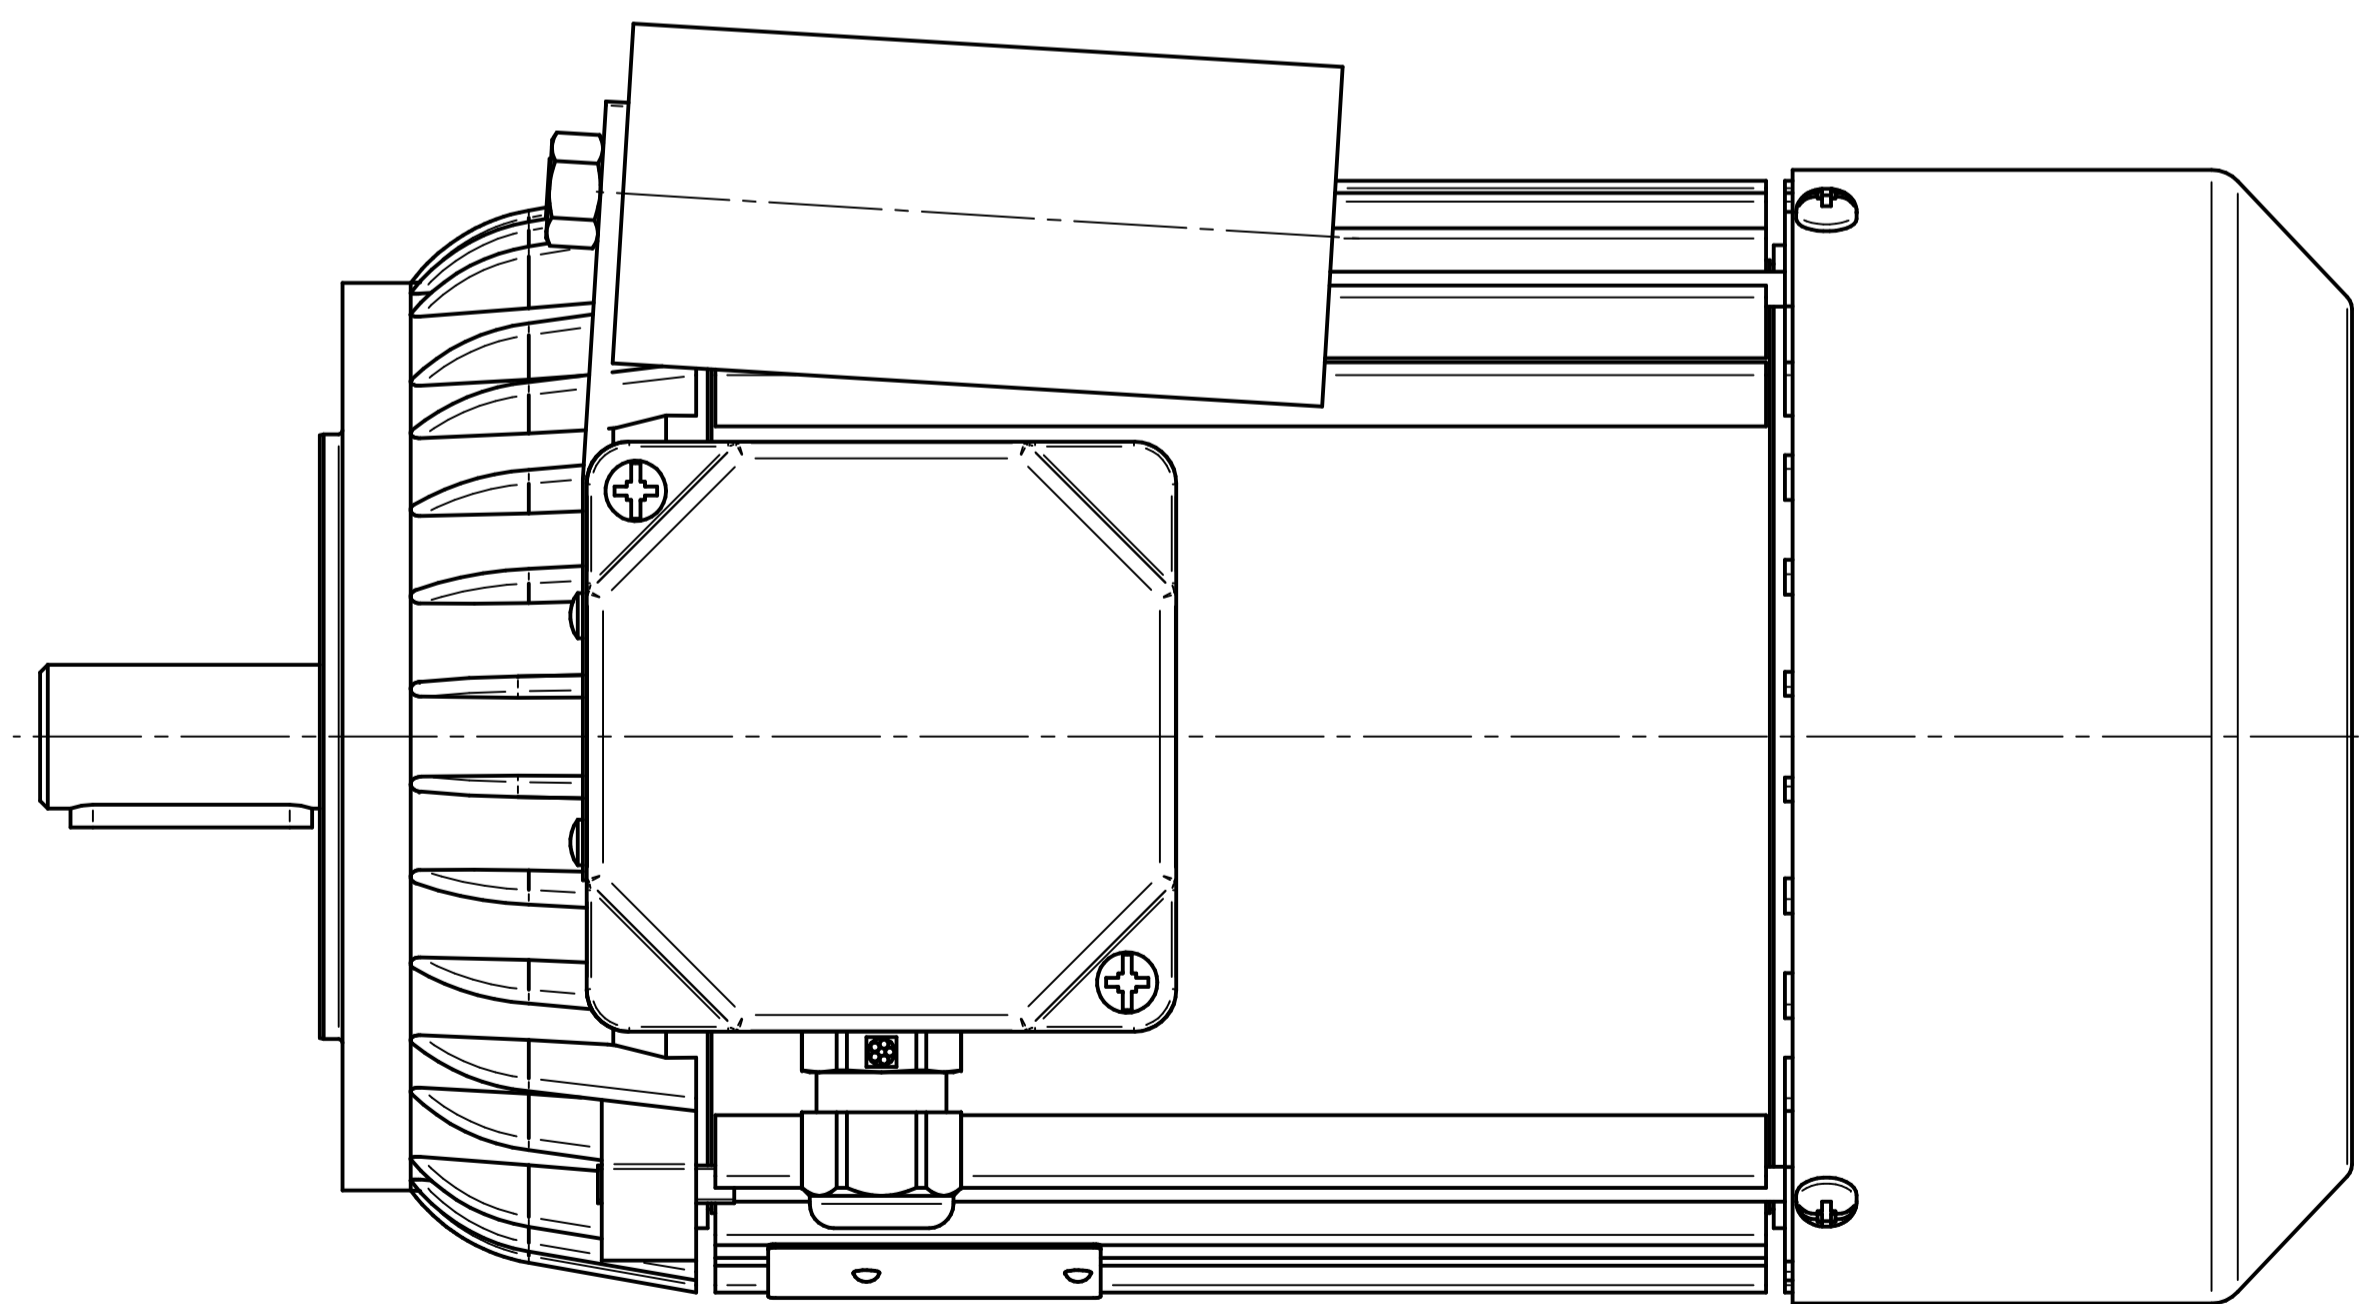

Cantoni®
GROUP

BESEL S.A.
FABRYKA SILNIKÓW ELEKTRYCZNYCH

Motor type

SE(M)Kh80-2D2

Scale

1:1