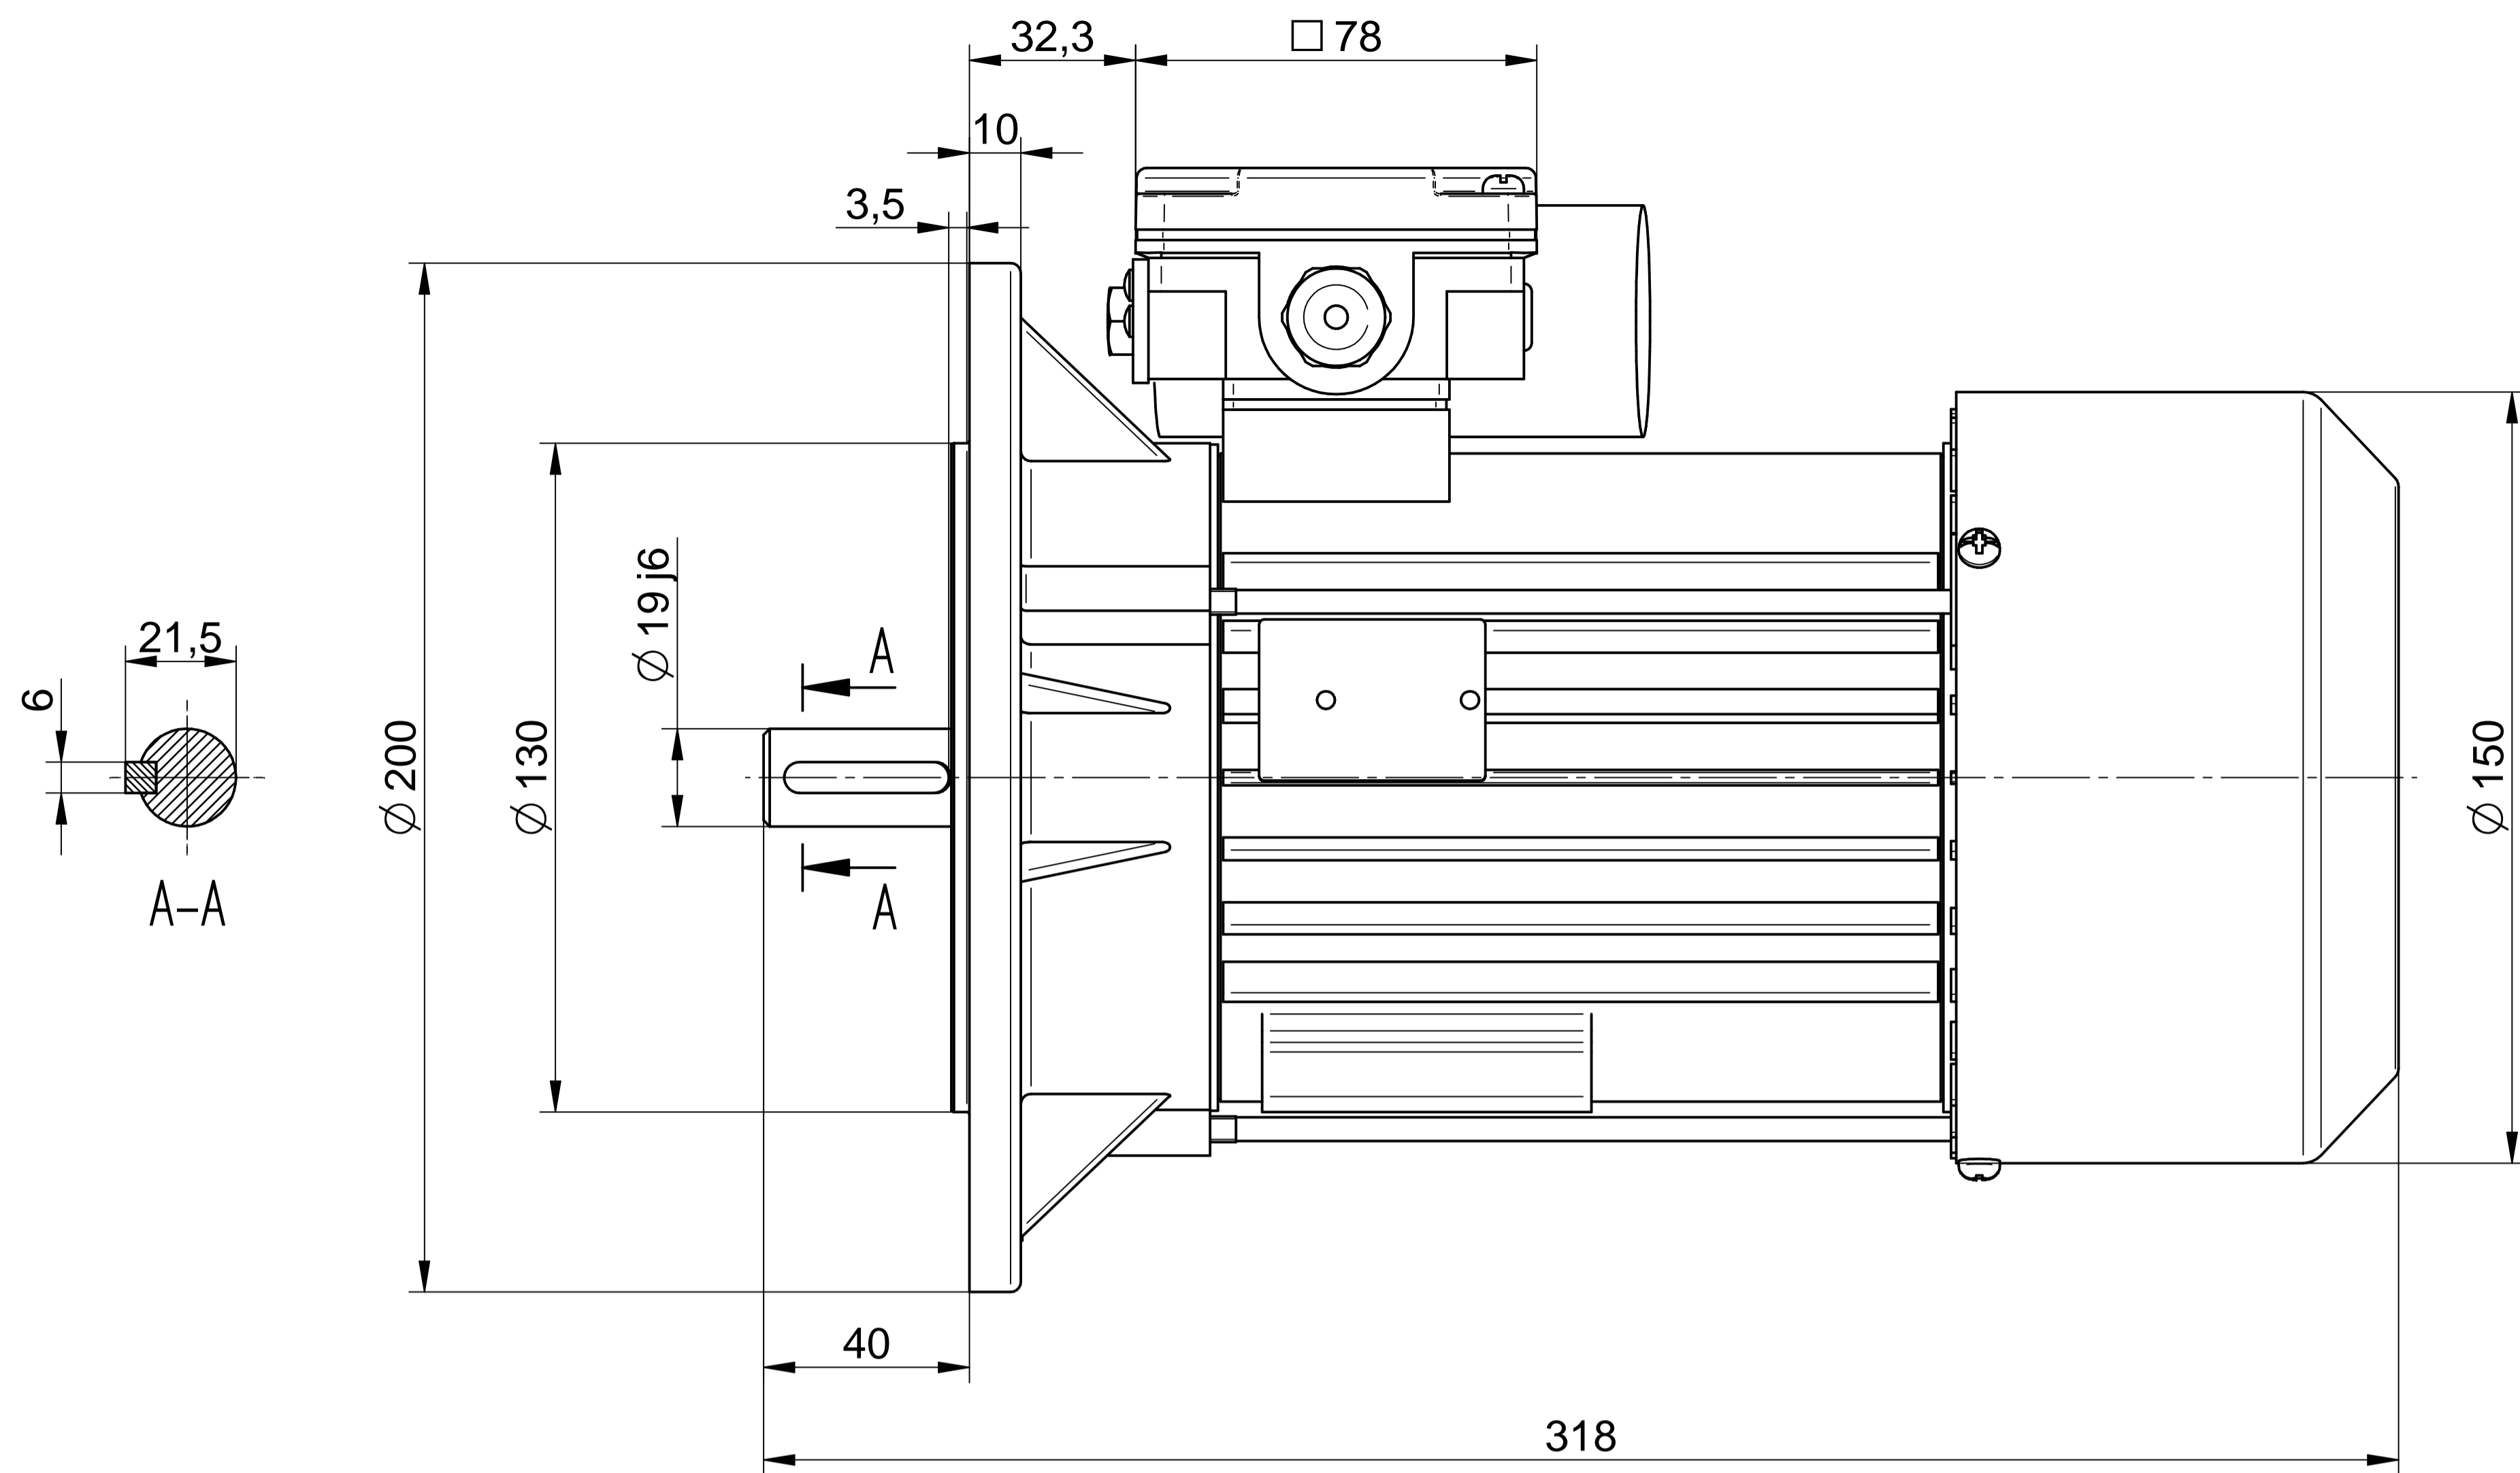

Cantoni®
GROUP

BESEL S.A.
FABRYKA SILNIKÓW ELEKTRYCZNYCH

Motor type

SE(M)Kh80-2D

Scale

1:1