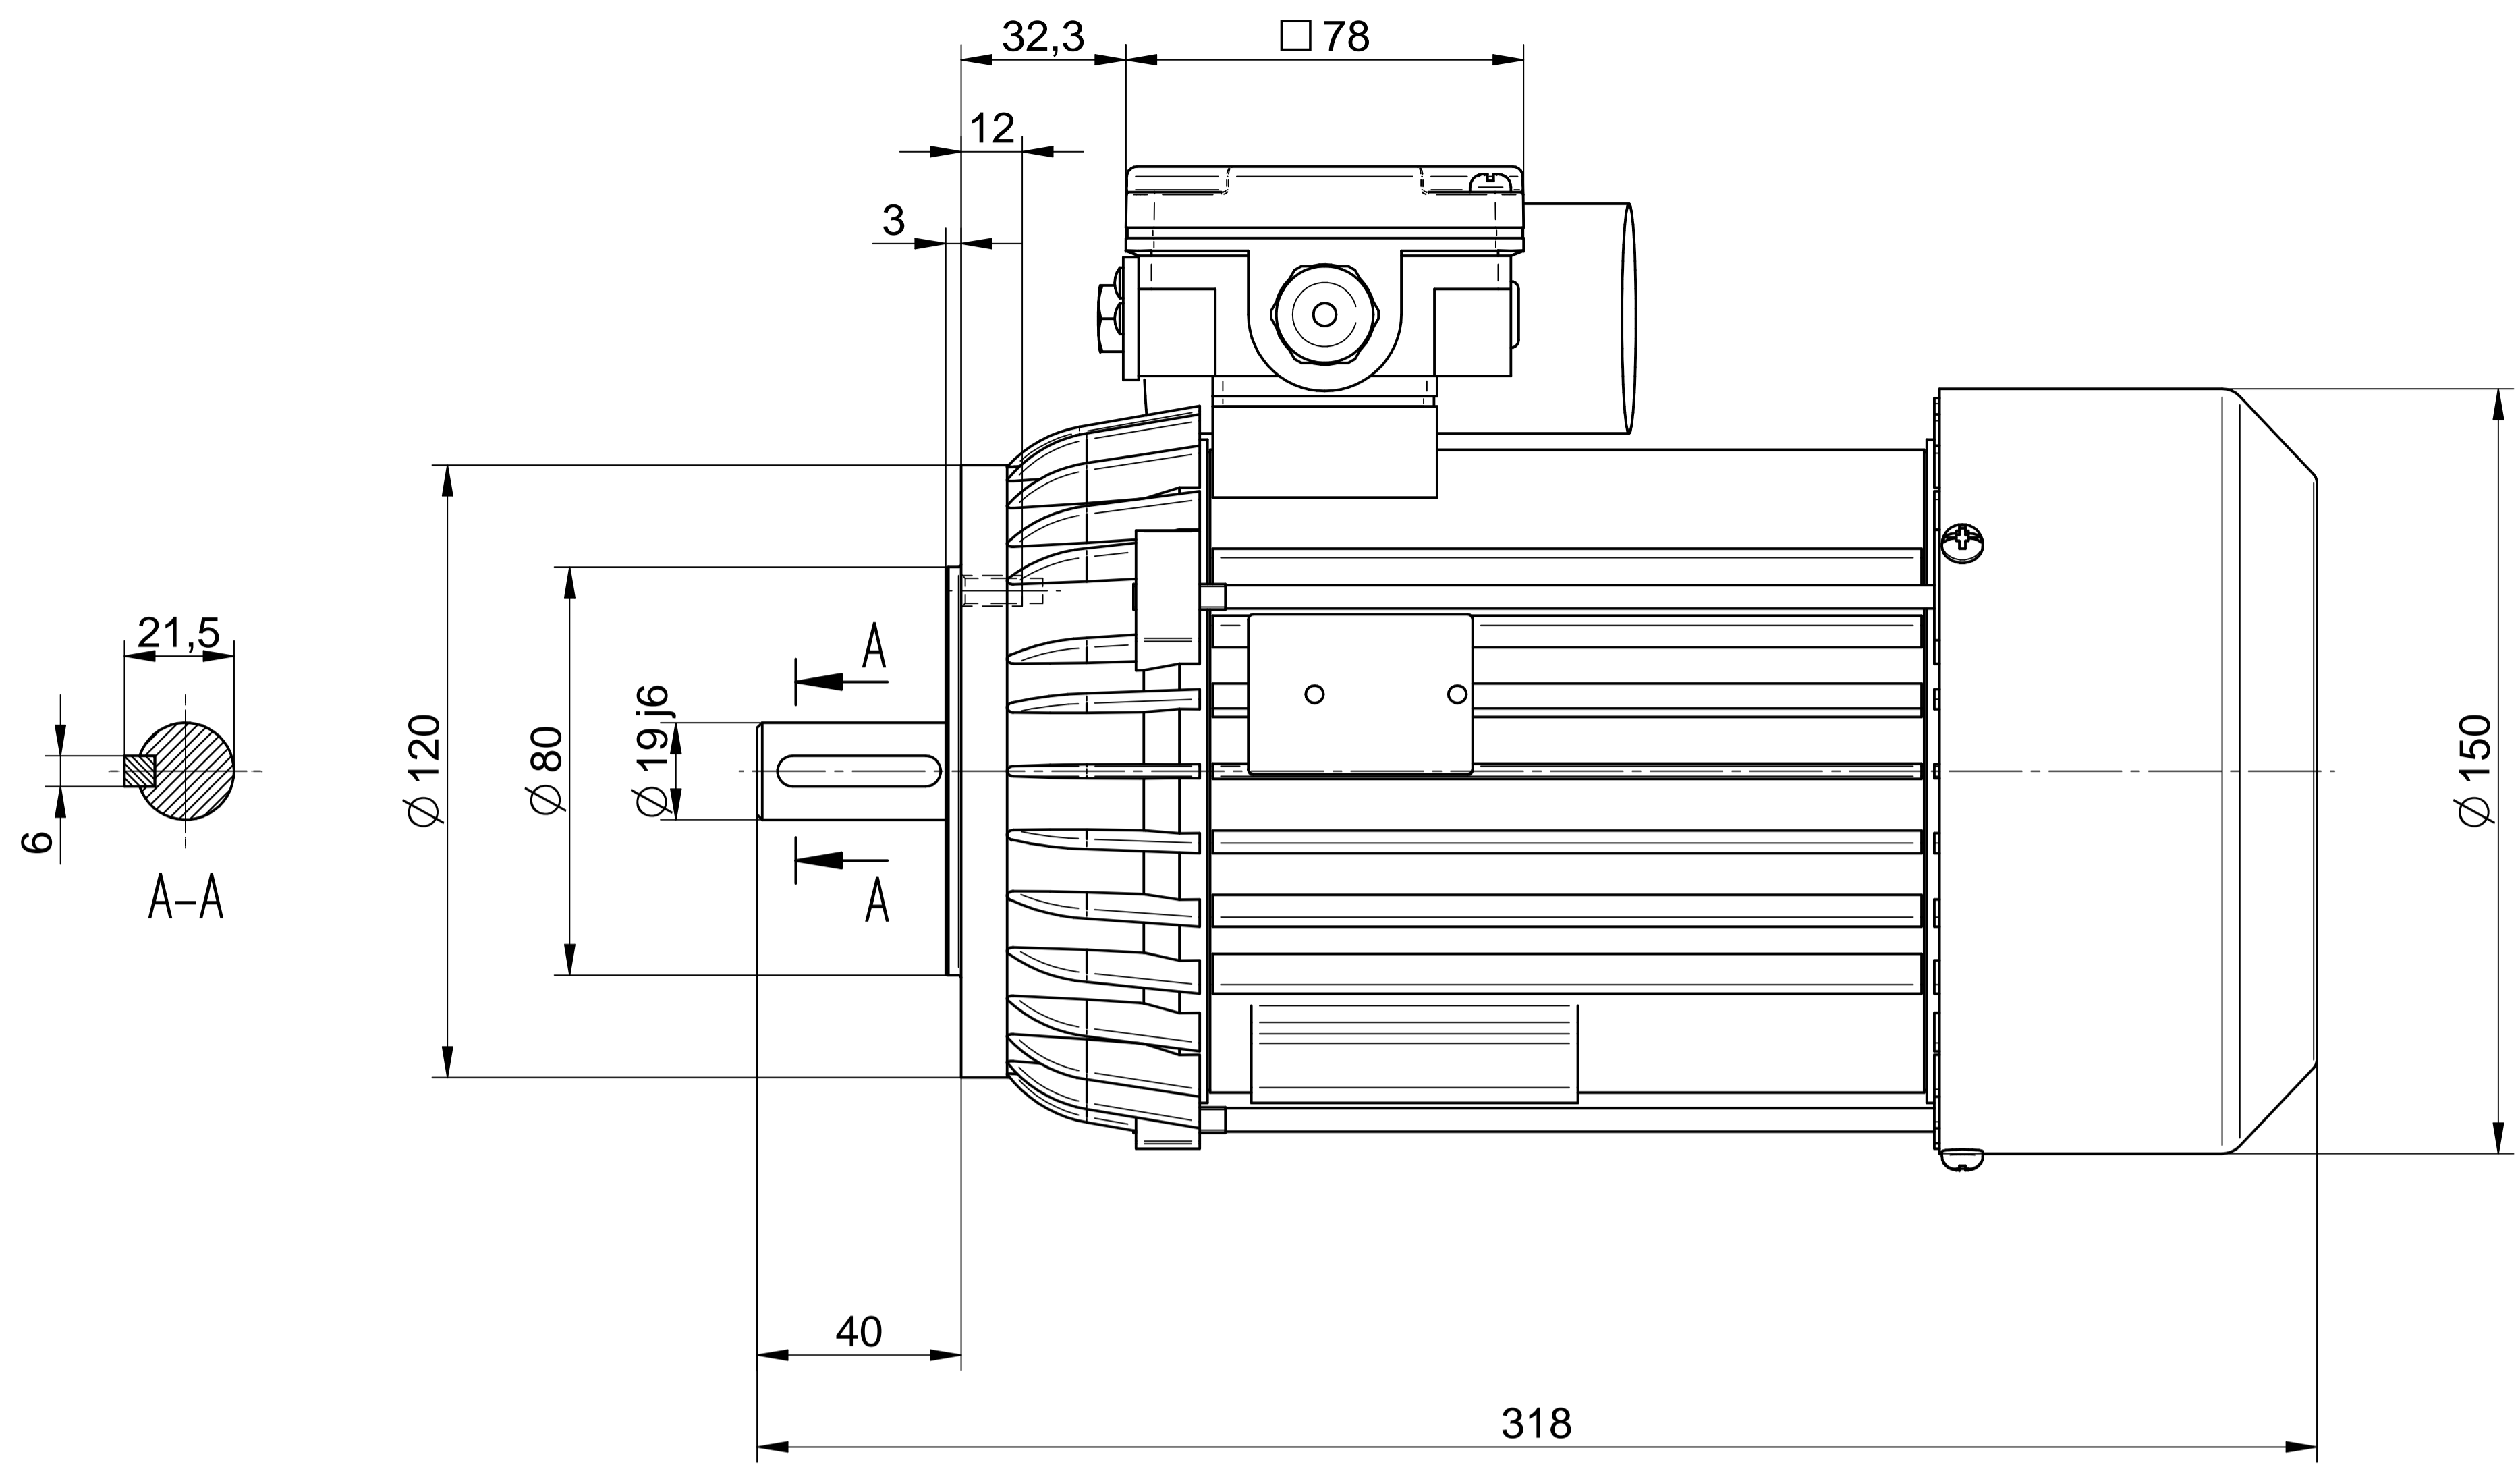

Cantoni®
GROUP

BESEL S.A.
FABRYKA SILNIKÓW ELEKTRYCZNYCH

Motor type

SE(M)Kh80-2D2

Scale

1:1