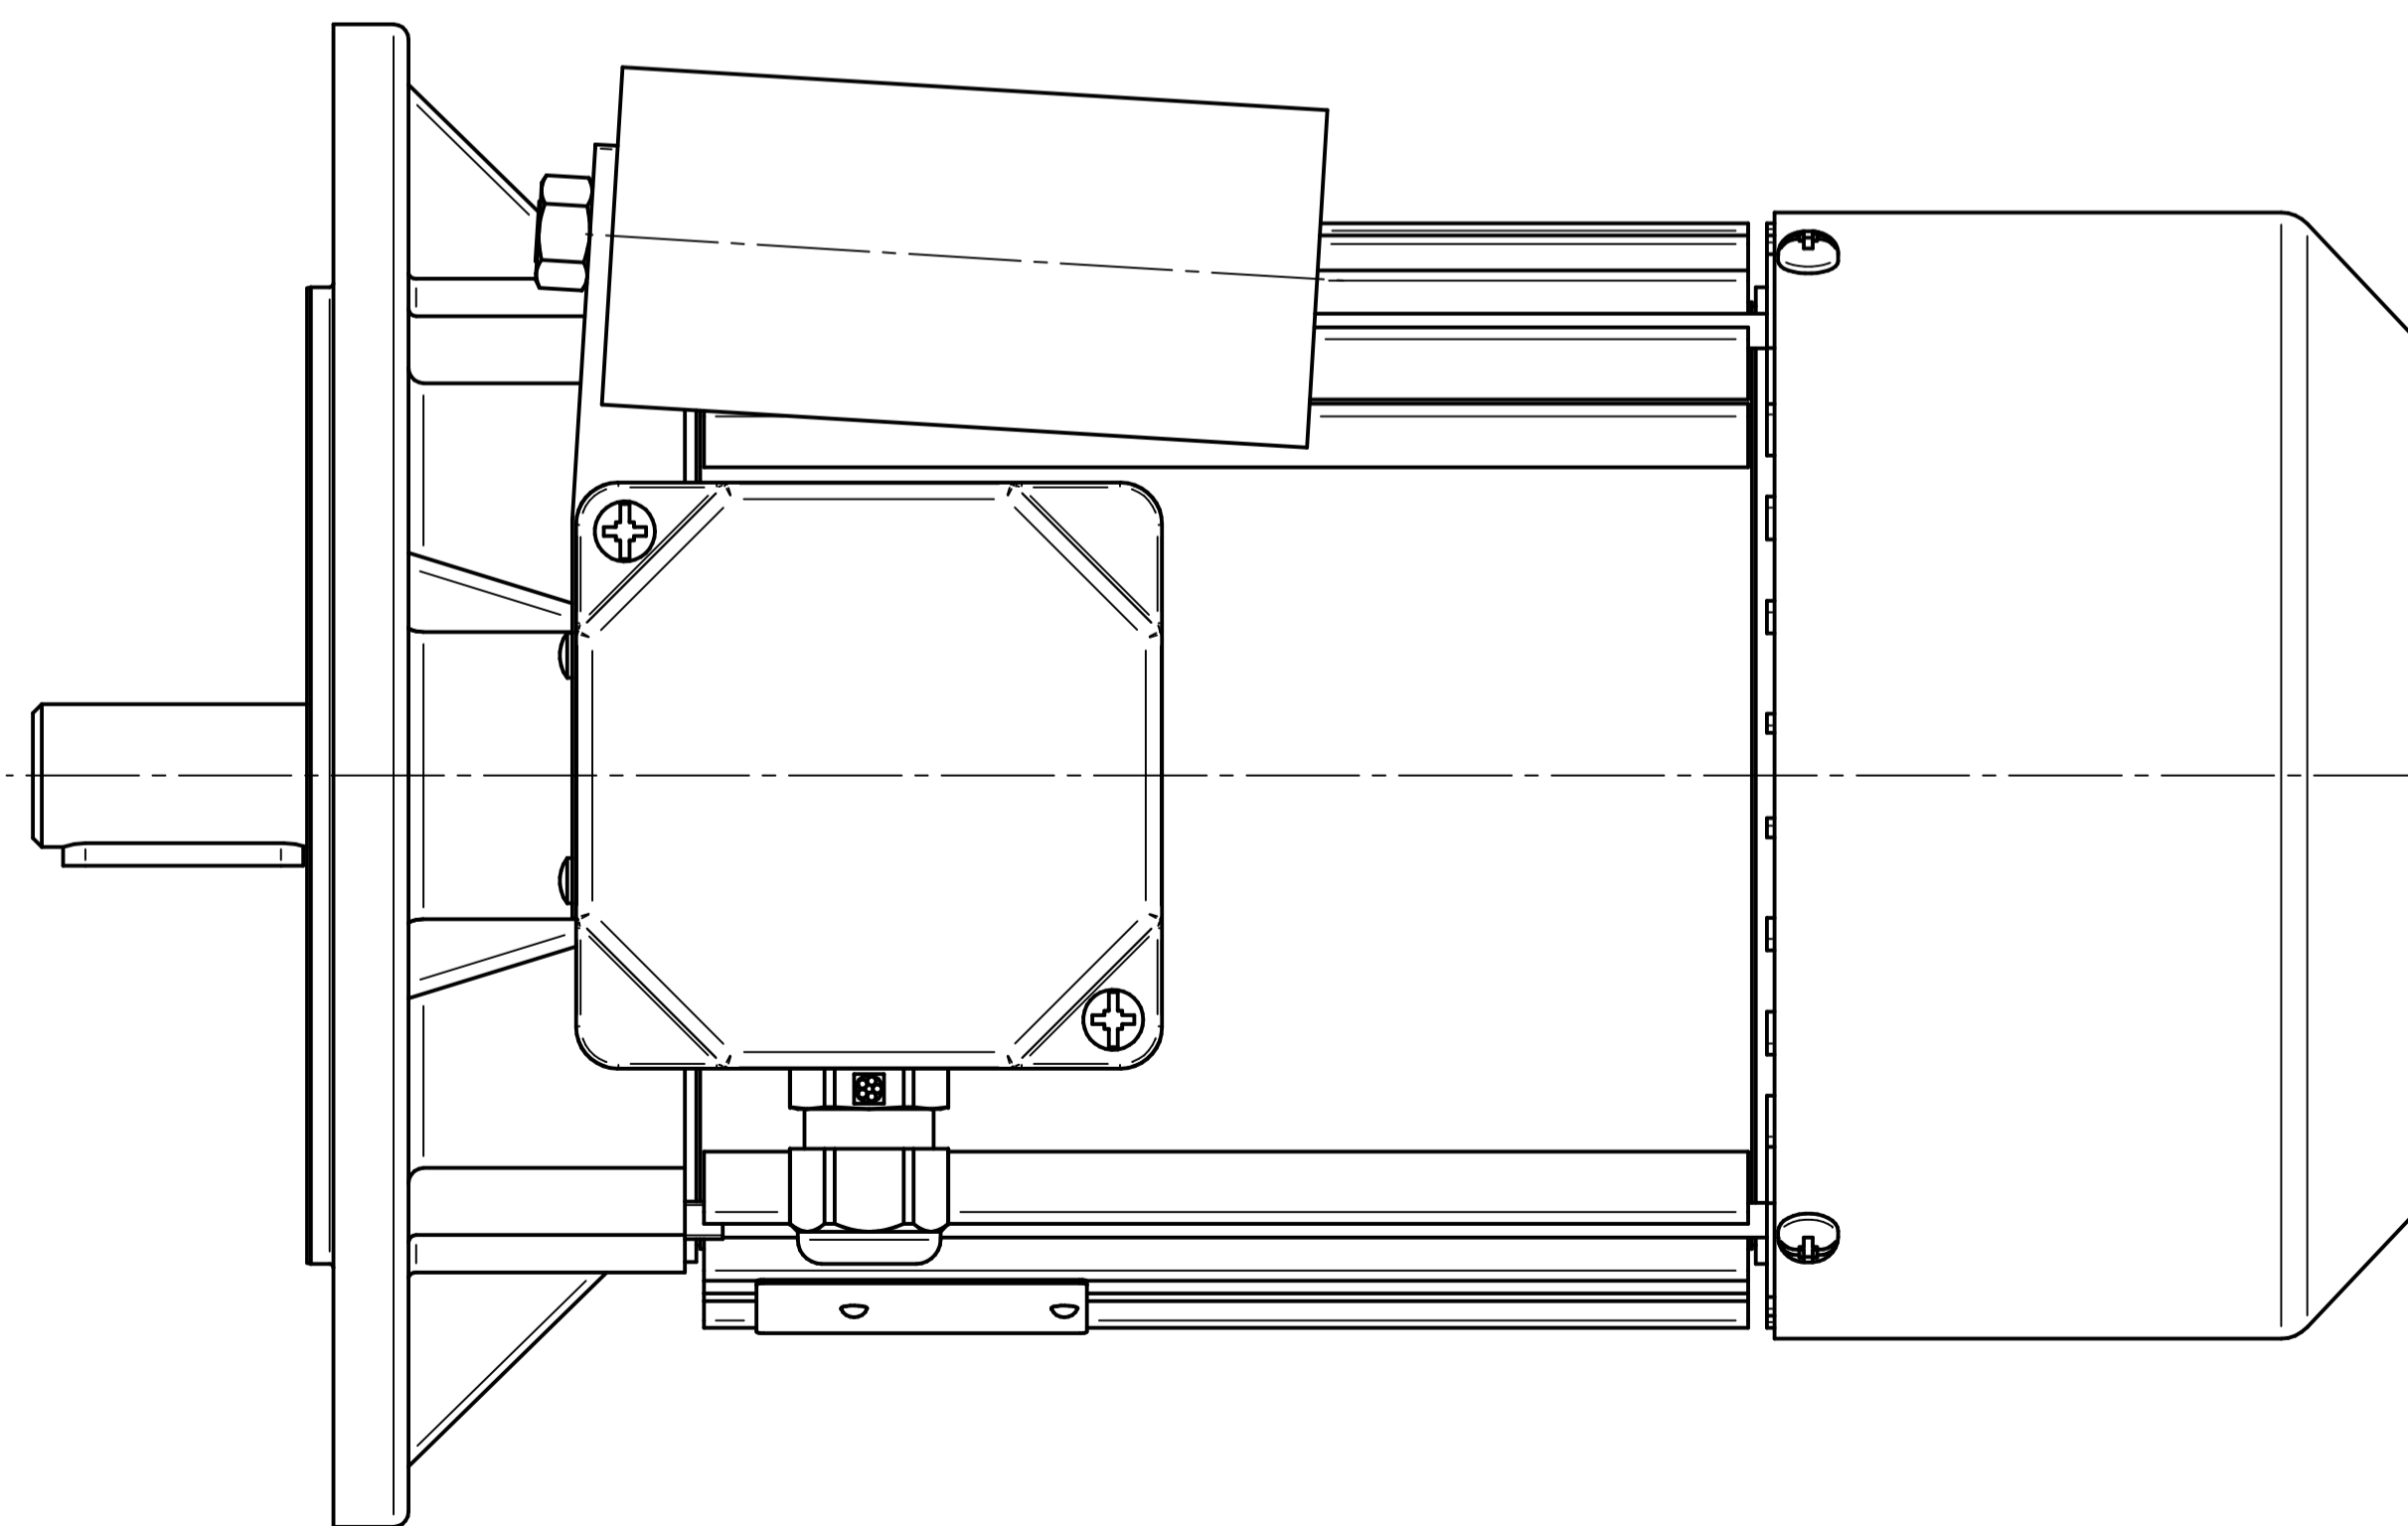

Cantoni®
GROUP

BESEL S.A.
FABRYKA SILNIKÓW ELEKTRYCZNYCH

Motor type

SE(M)Kh80-2D

Scale

1:1