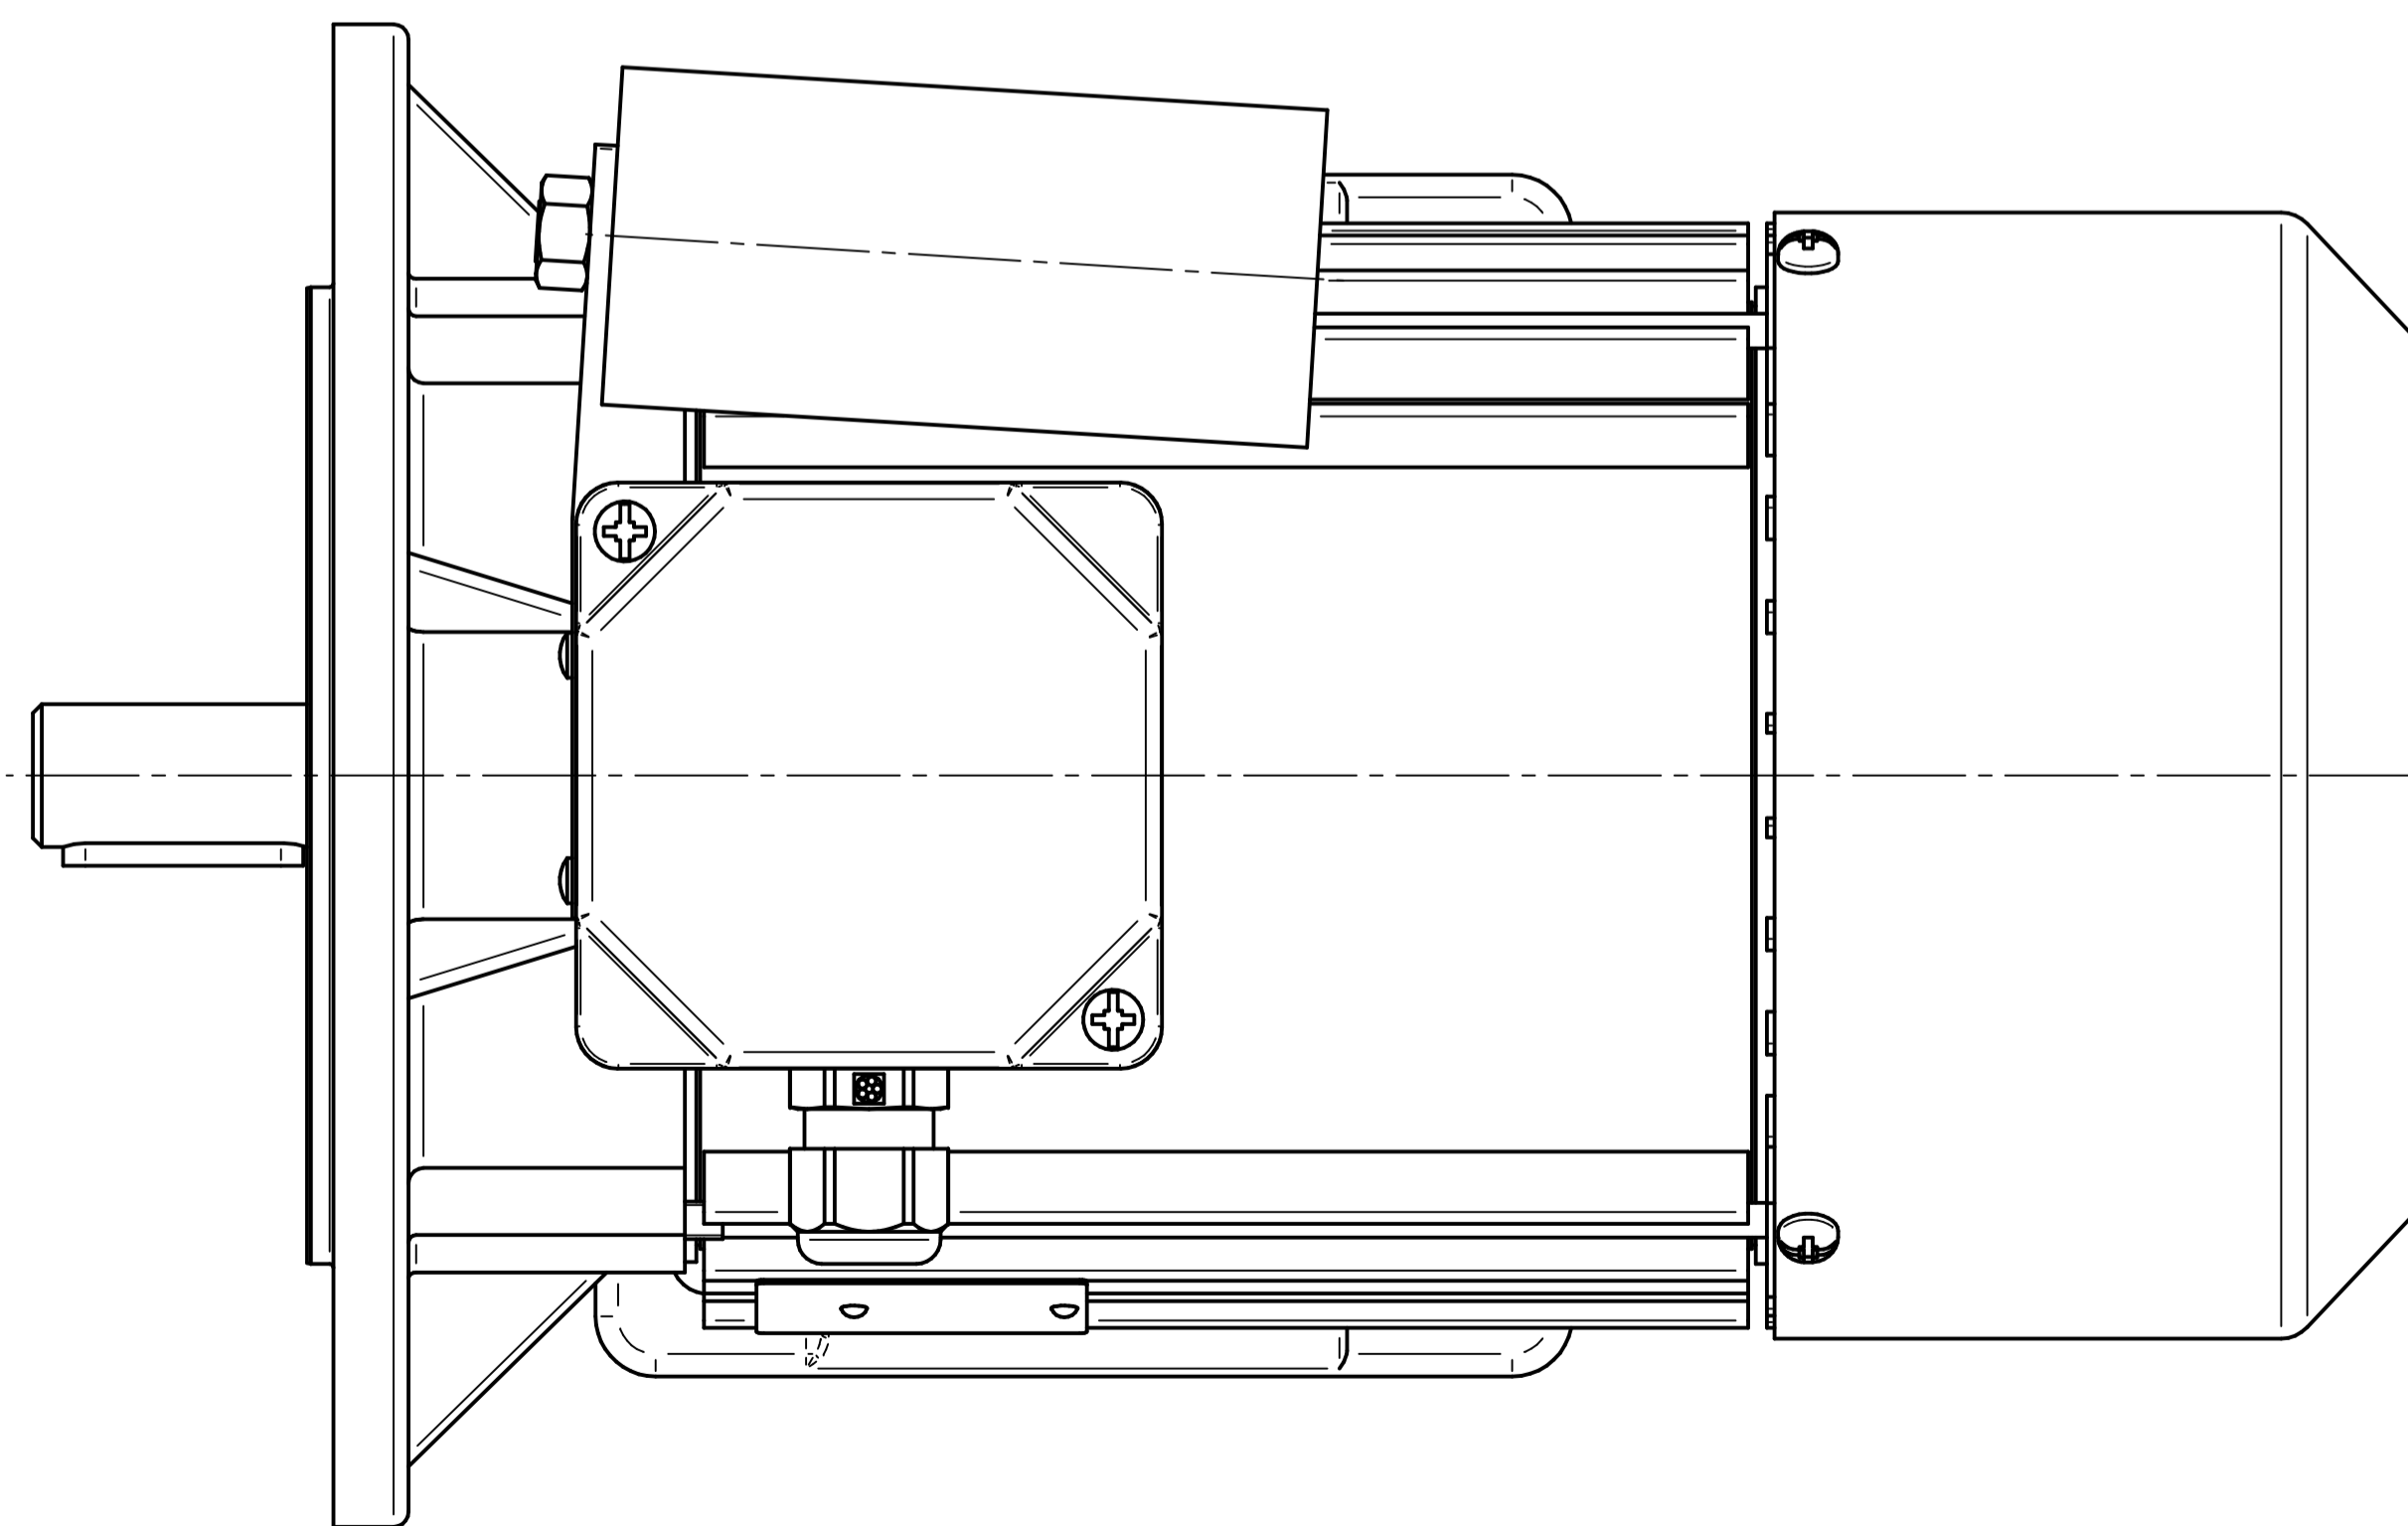

Scale

**1:1**

**Cantoni**<sup>®</sup>  
GROUP

**BESEL S.A.**  
FABRYKA SILNIKÓW ELEKTRYCZNYCH

Motor type

**SE(M)Lh80-2D**

Scale

**1:1**