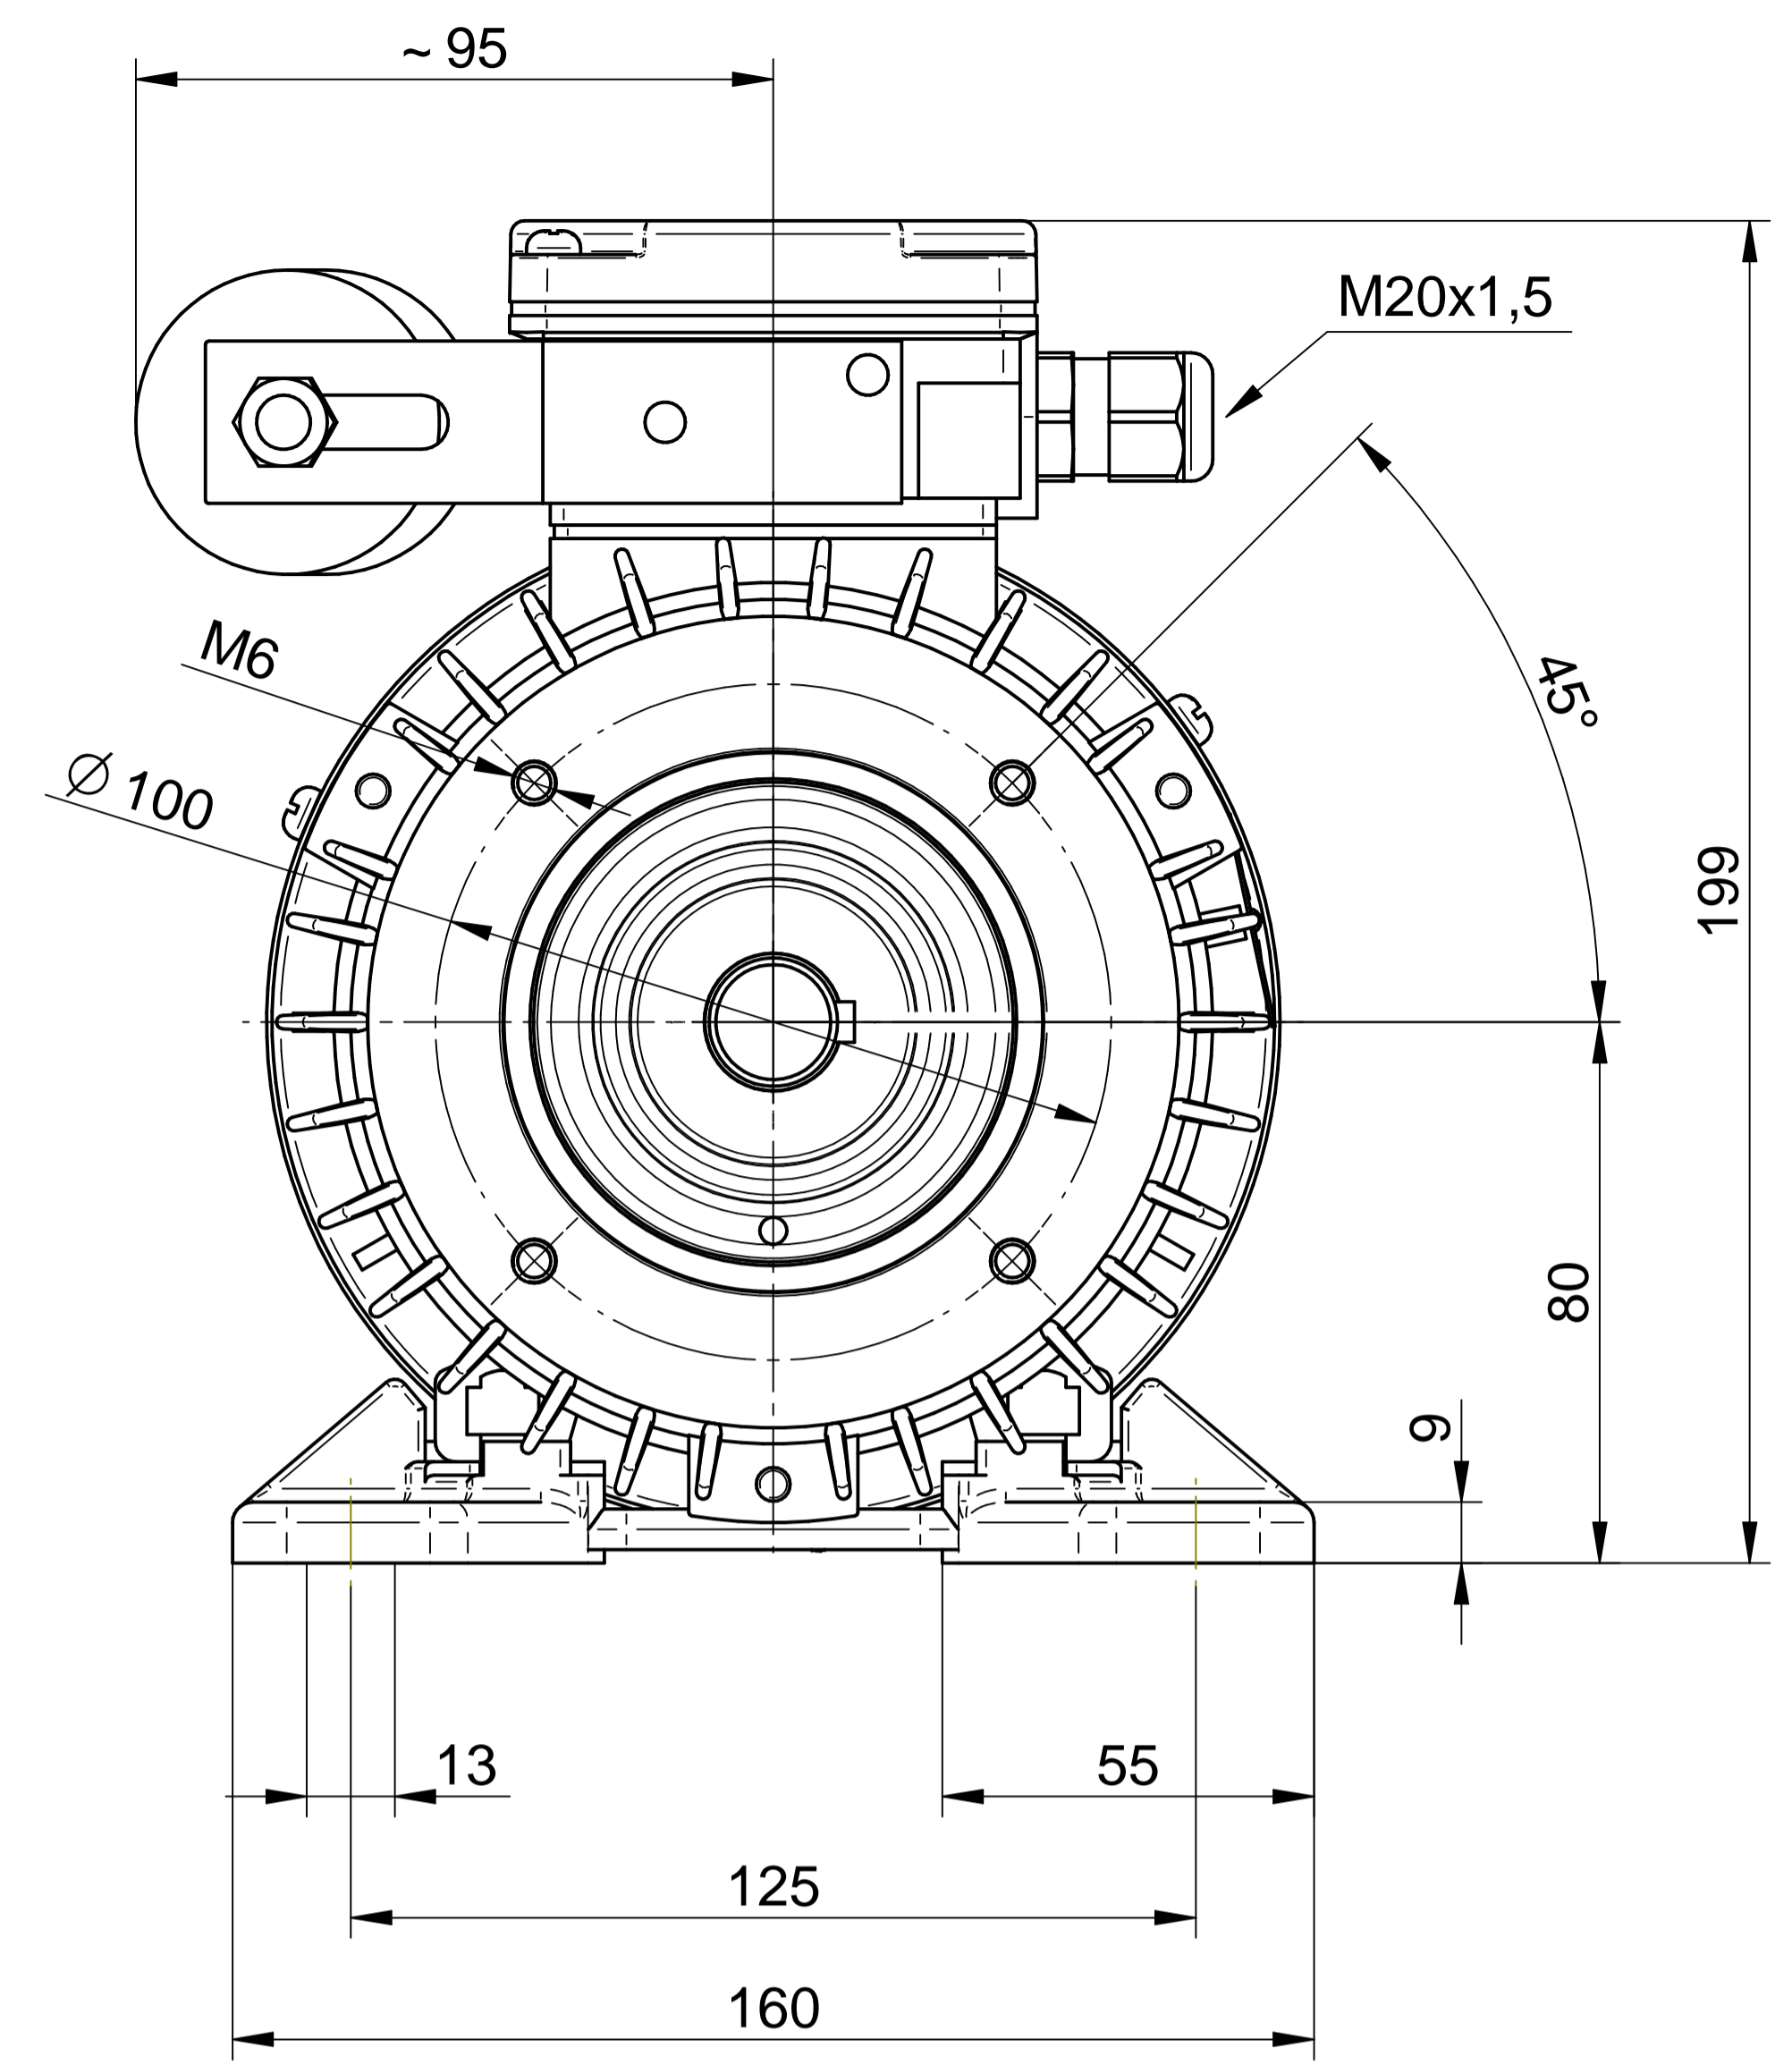

1:2

**Cantoni**<sup>®</sup>  
GROUP

**BESEL S.A.**  
FABRYKA SILNIKÓW ELEKTRYCZNYCH

Motor type

**SE(M)h80-2D**

Scale

**1:1**

**Cantoni**<sup>®</sup>  
GROUP