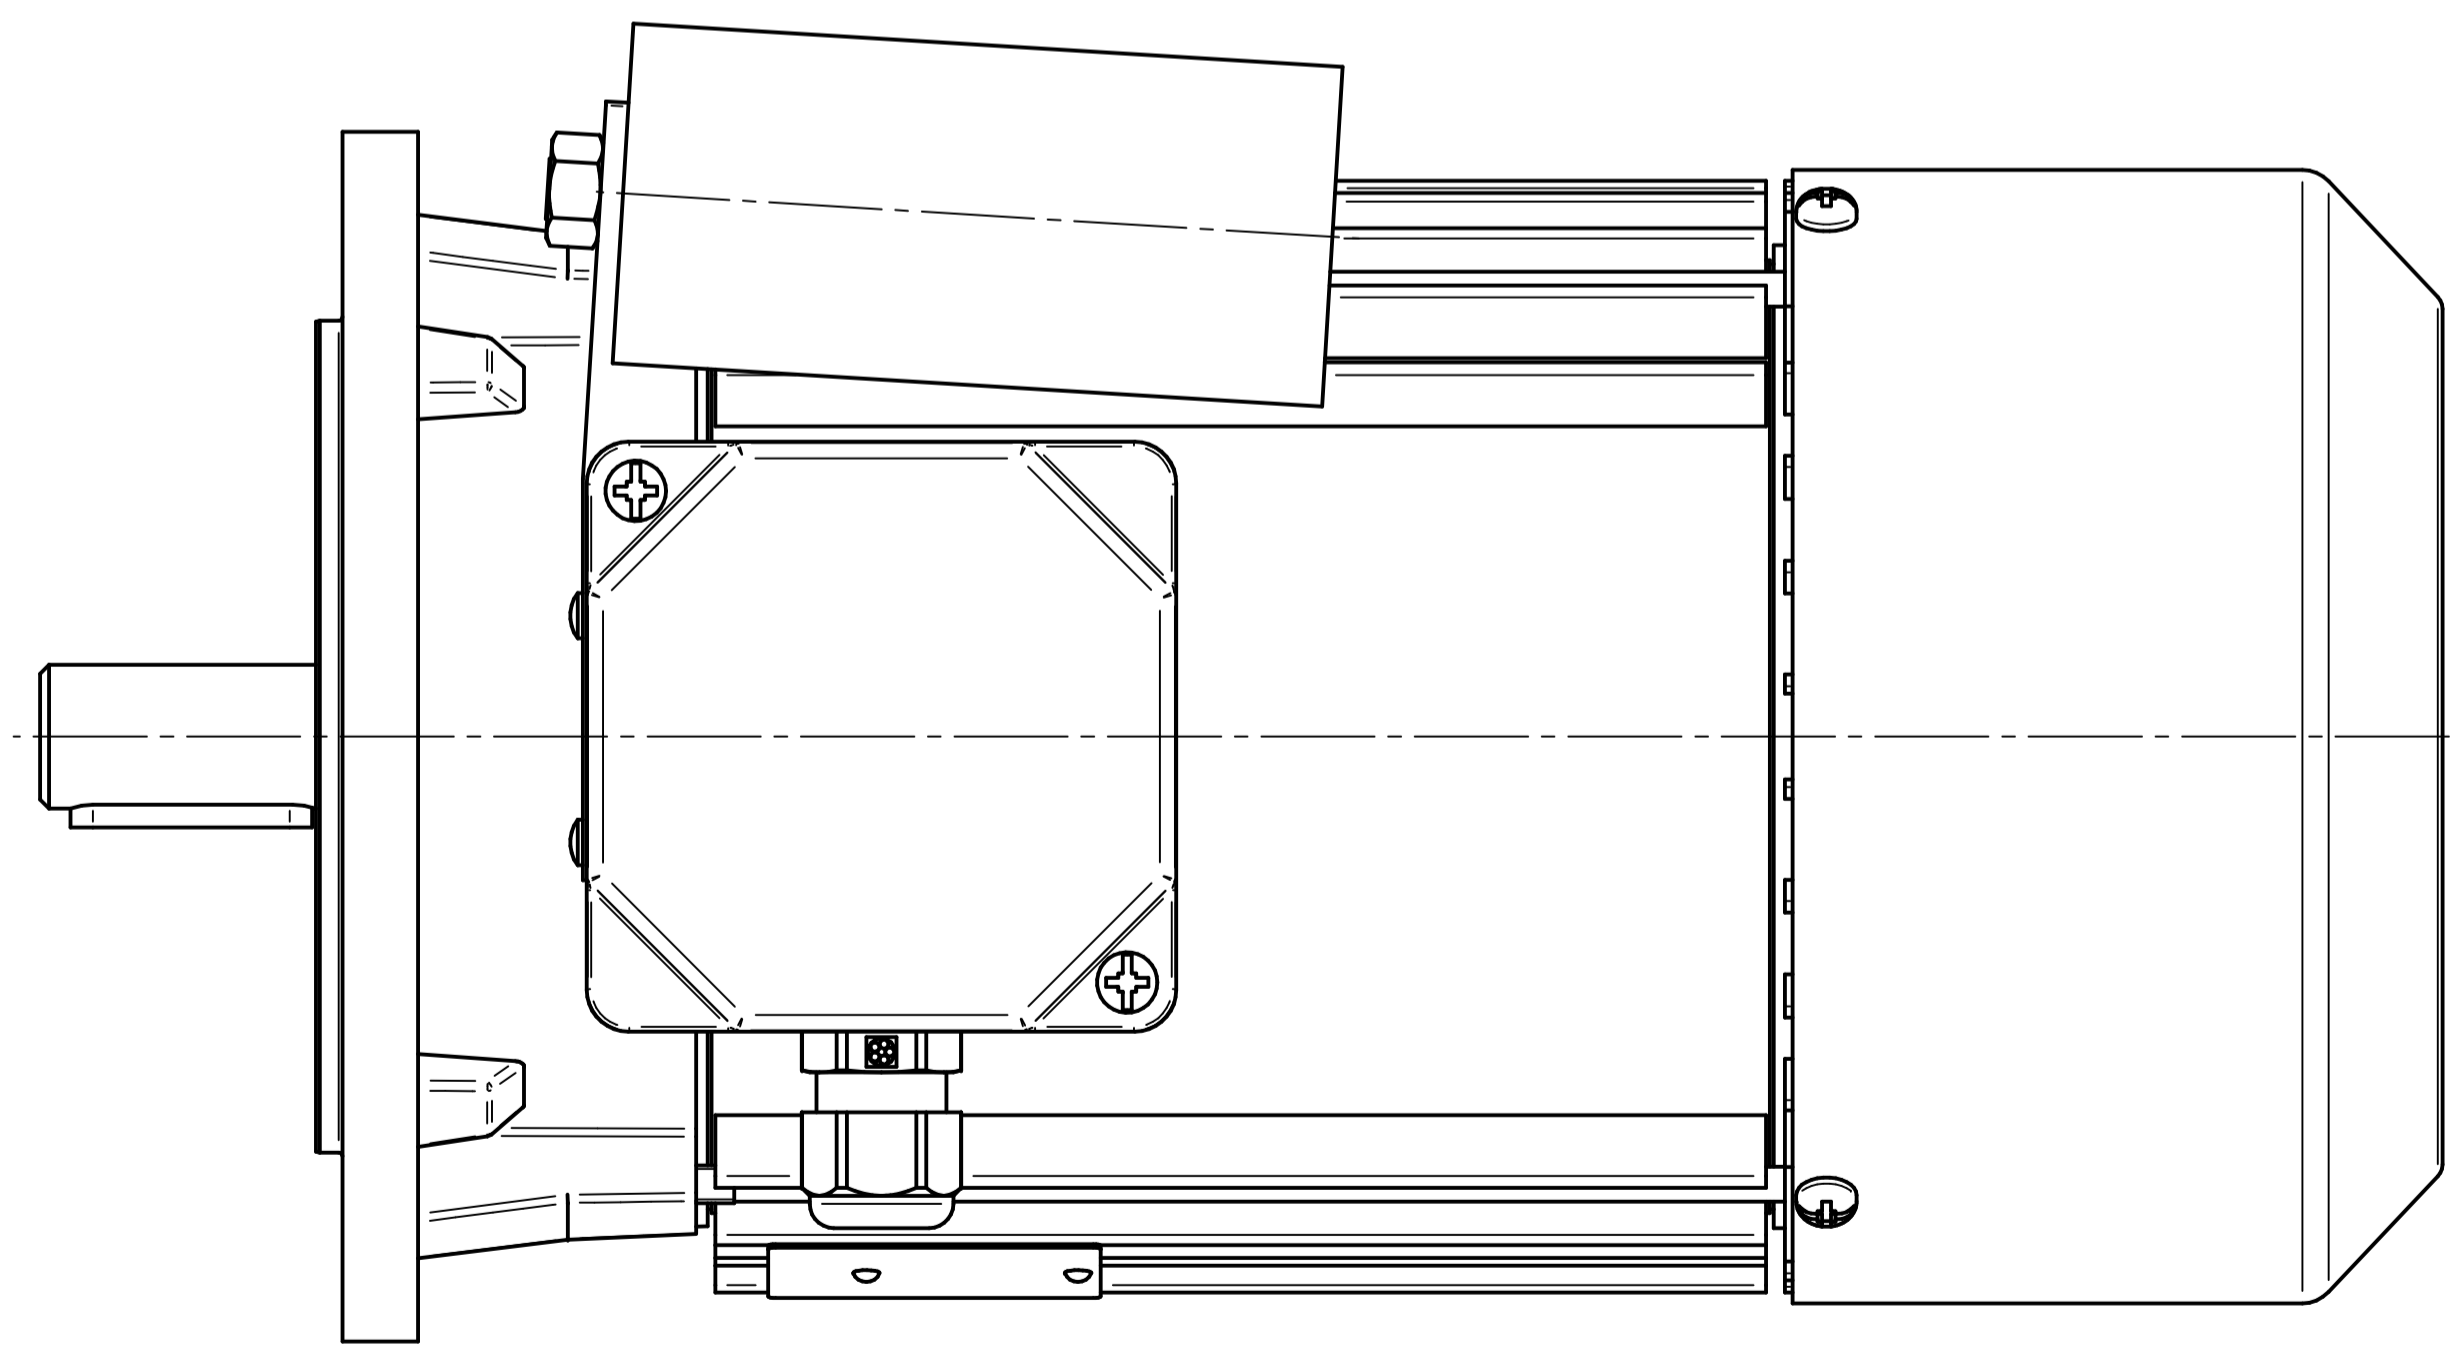

Scale

**1:1**

**Cantoni**<sup>®</sup>  
GROUP

**BESEL S.A.**  
FABRYKA SILNIKÓW ELEKTRYCZNYCH

Motor type

**SE(M)Lh80-2D**

Scale

**1:1**