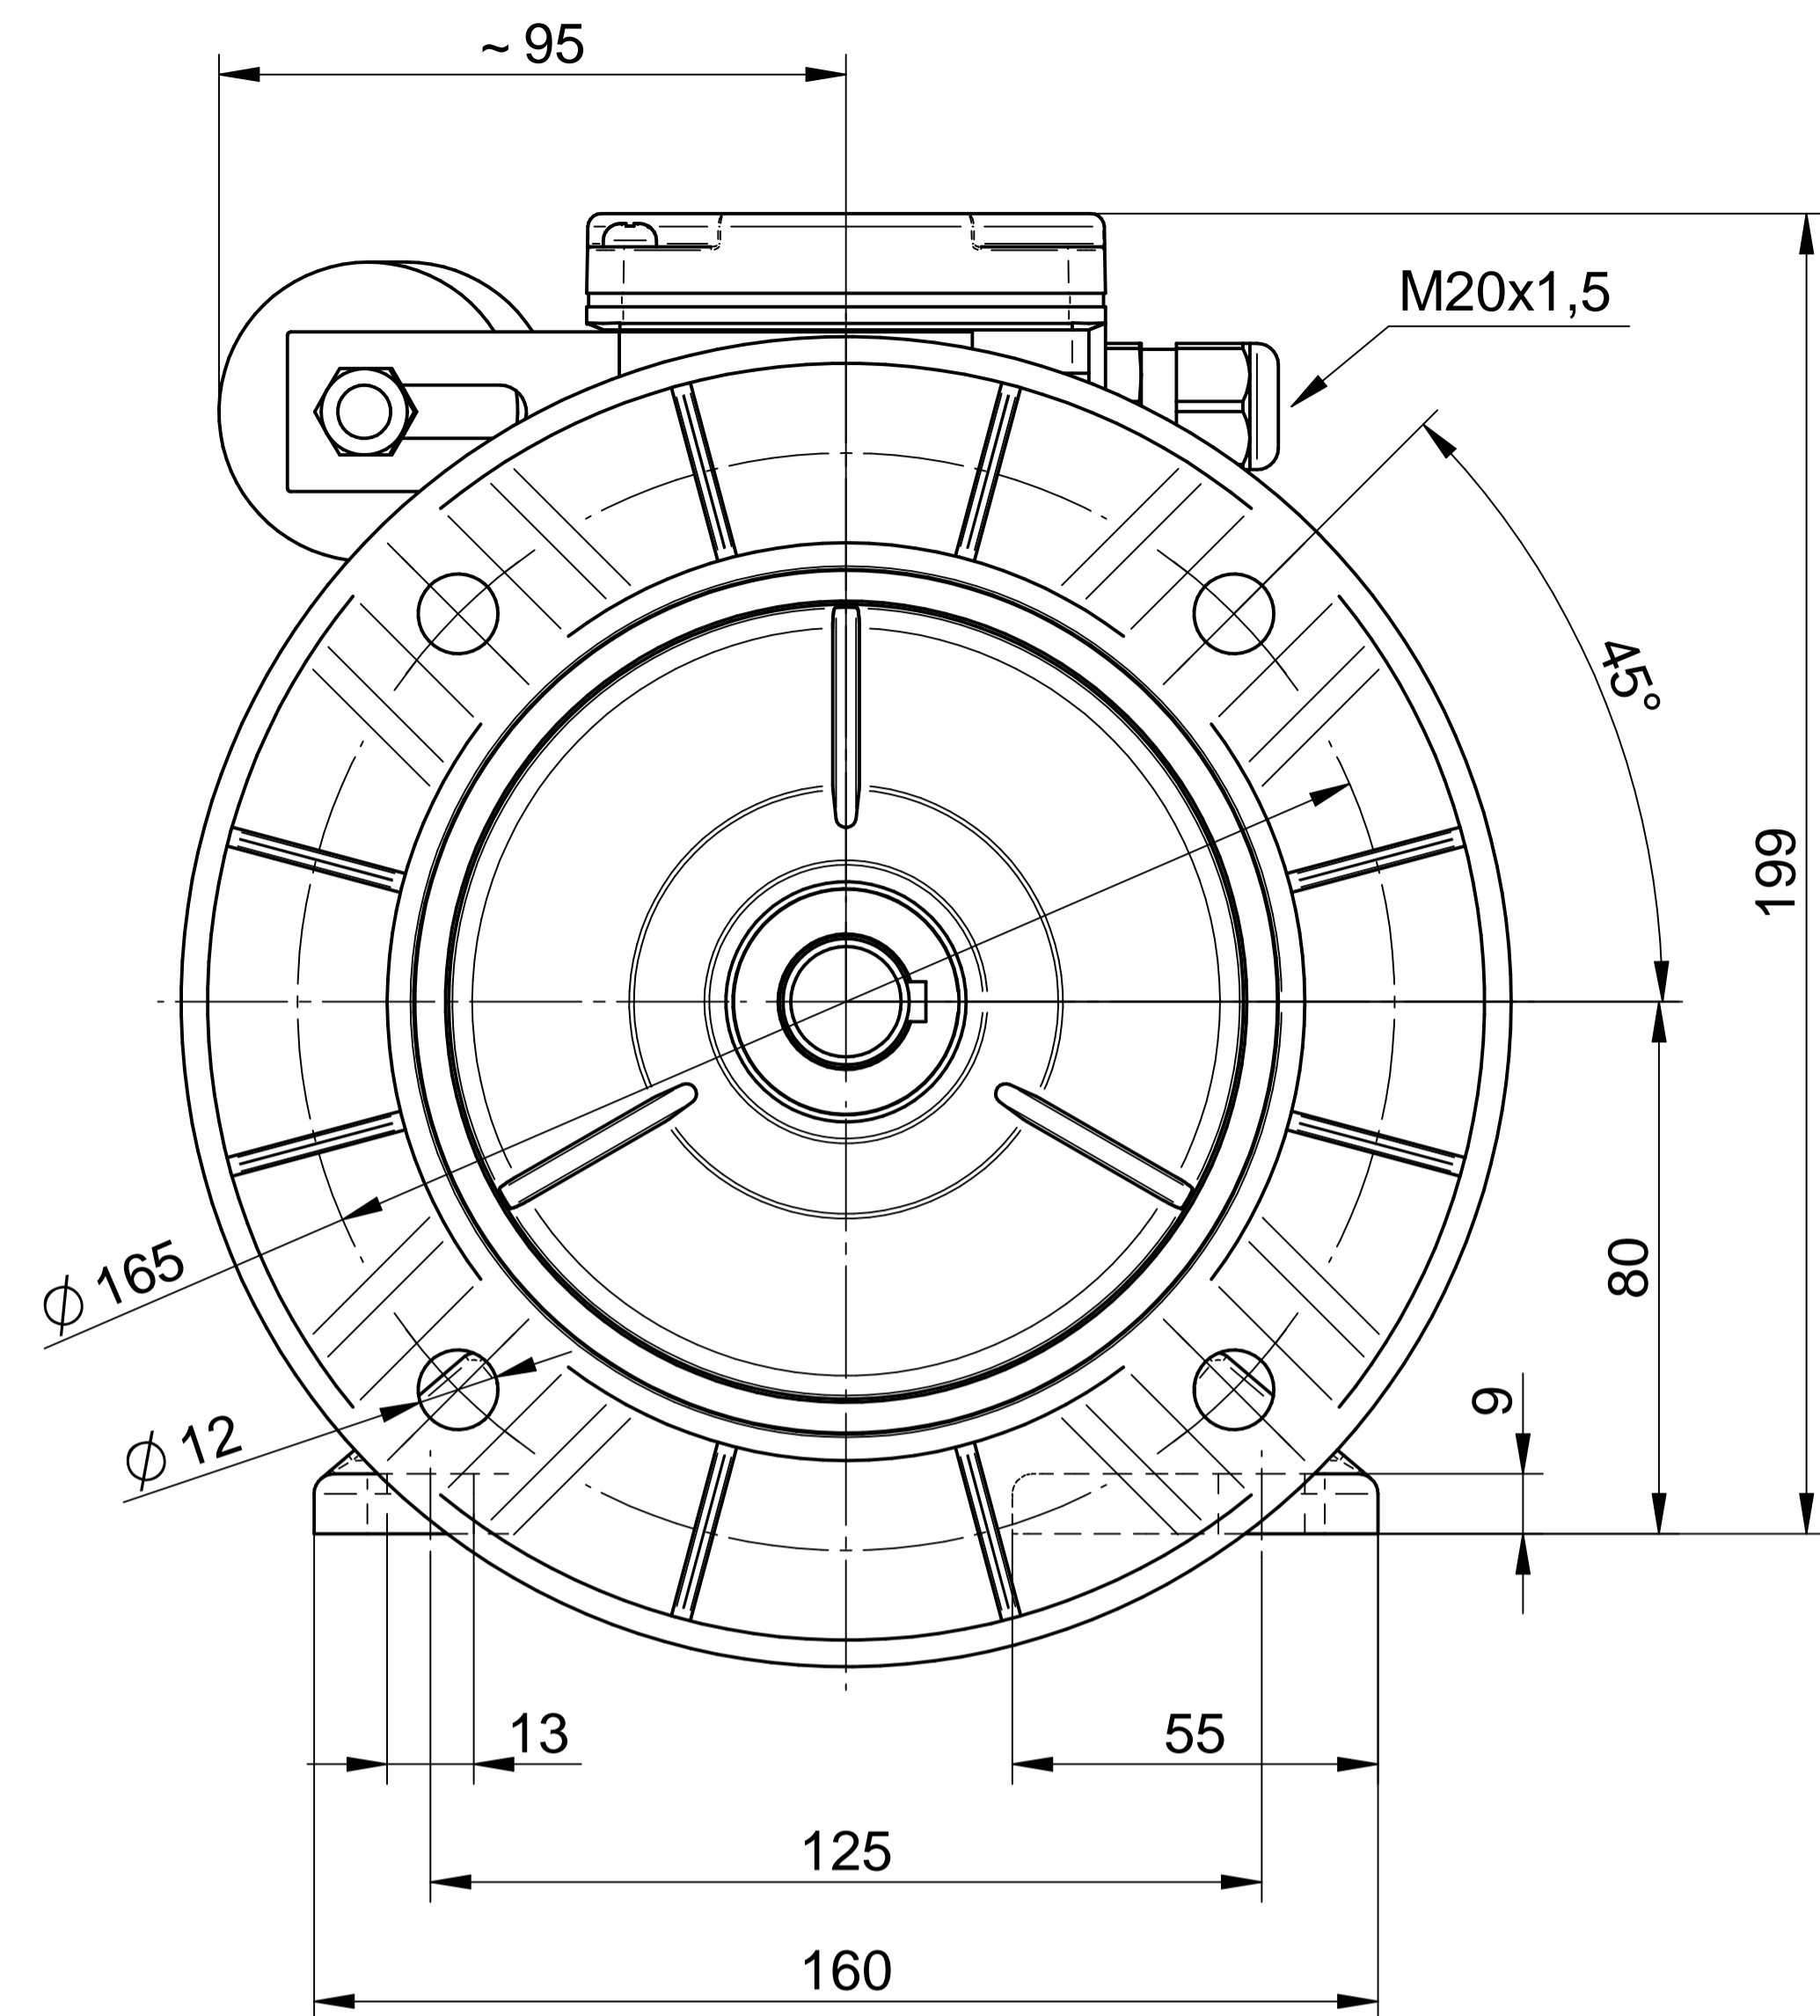

Scale

**1:1**

**Cantoni**<sup>®</sup>  
GROUP

**BESEL S.A.**  
FABRYKA SILNIKÓW ELEKTRYCZNYCH

Motor type

**SE(M)Lh80-2D**

Scale

**1:1**