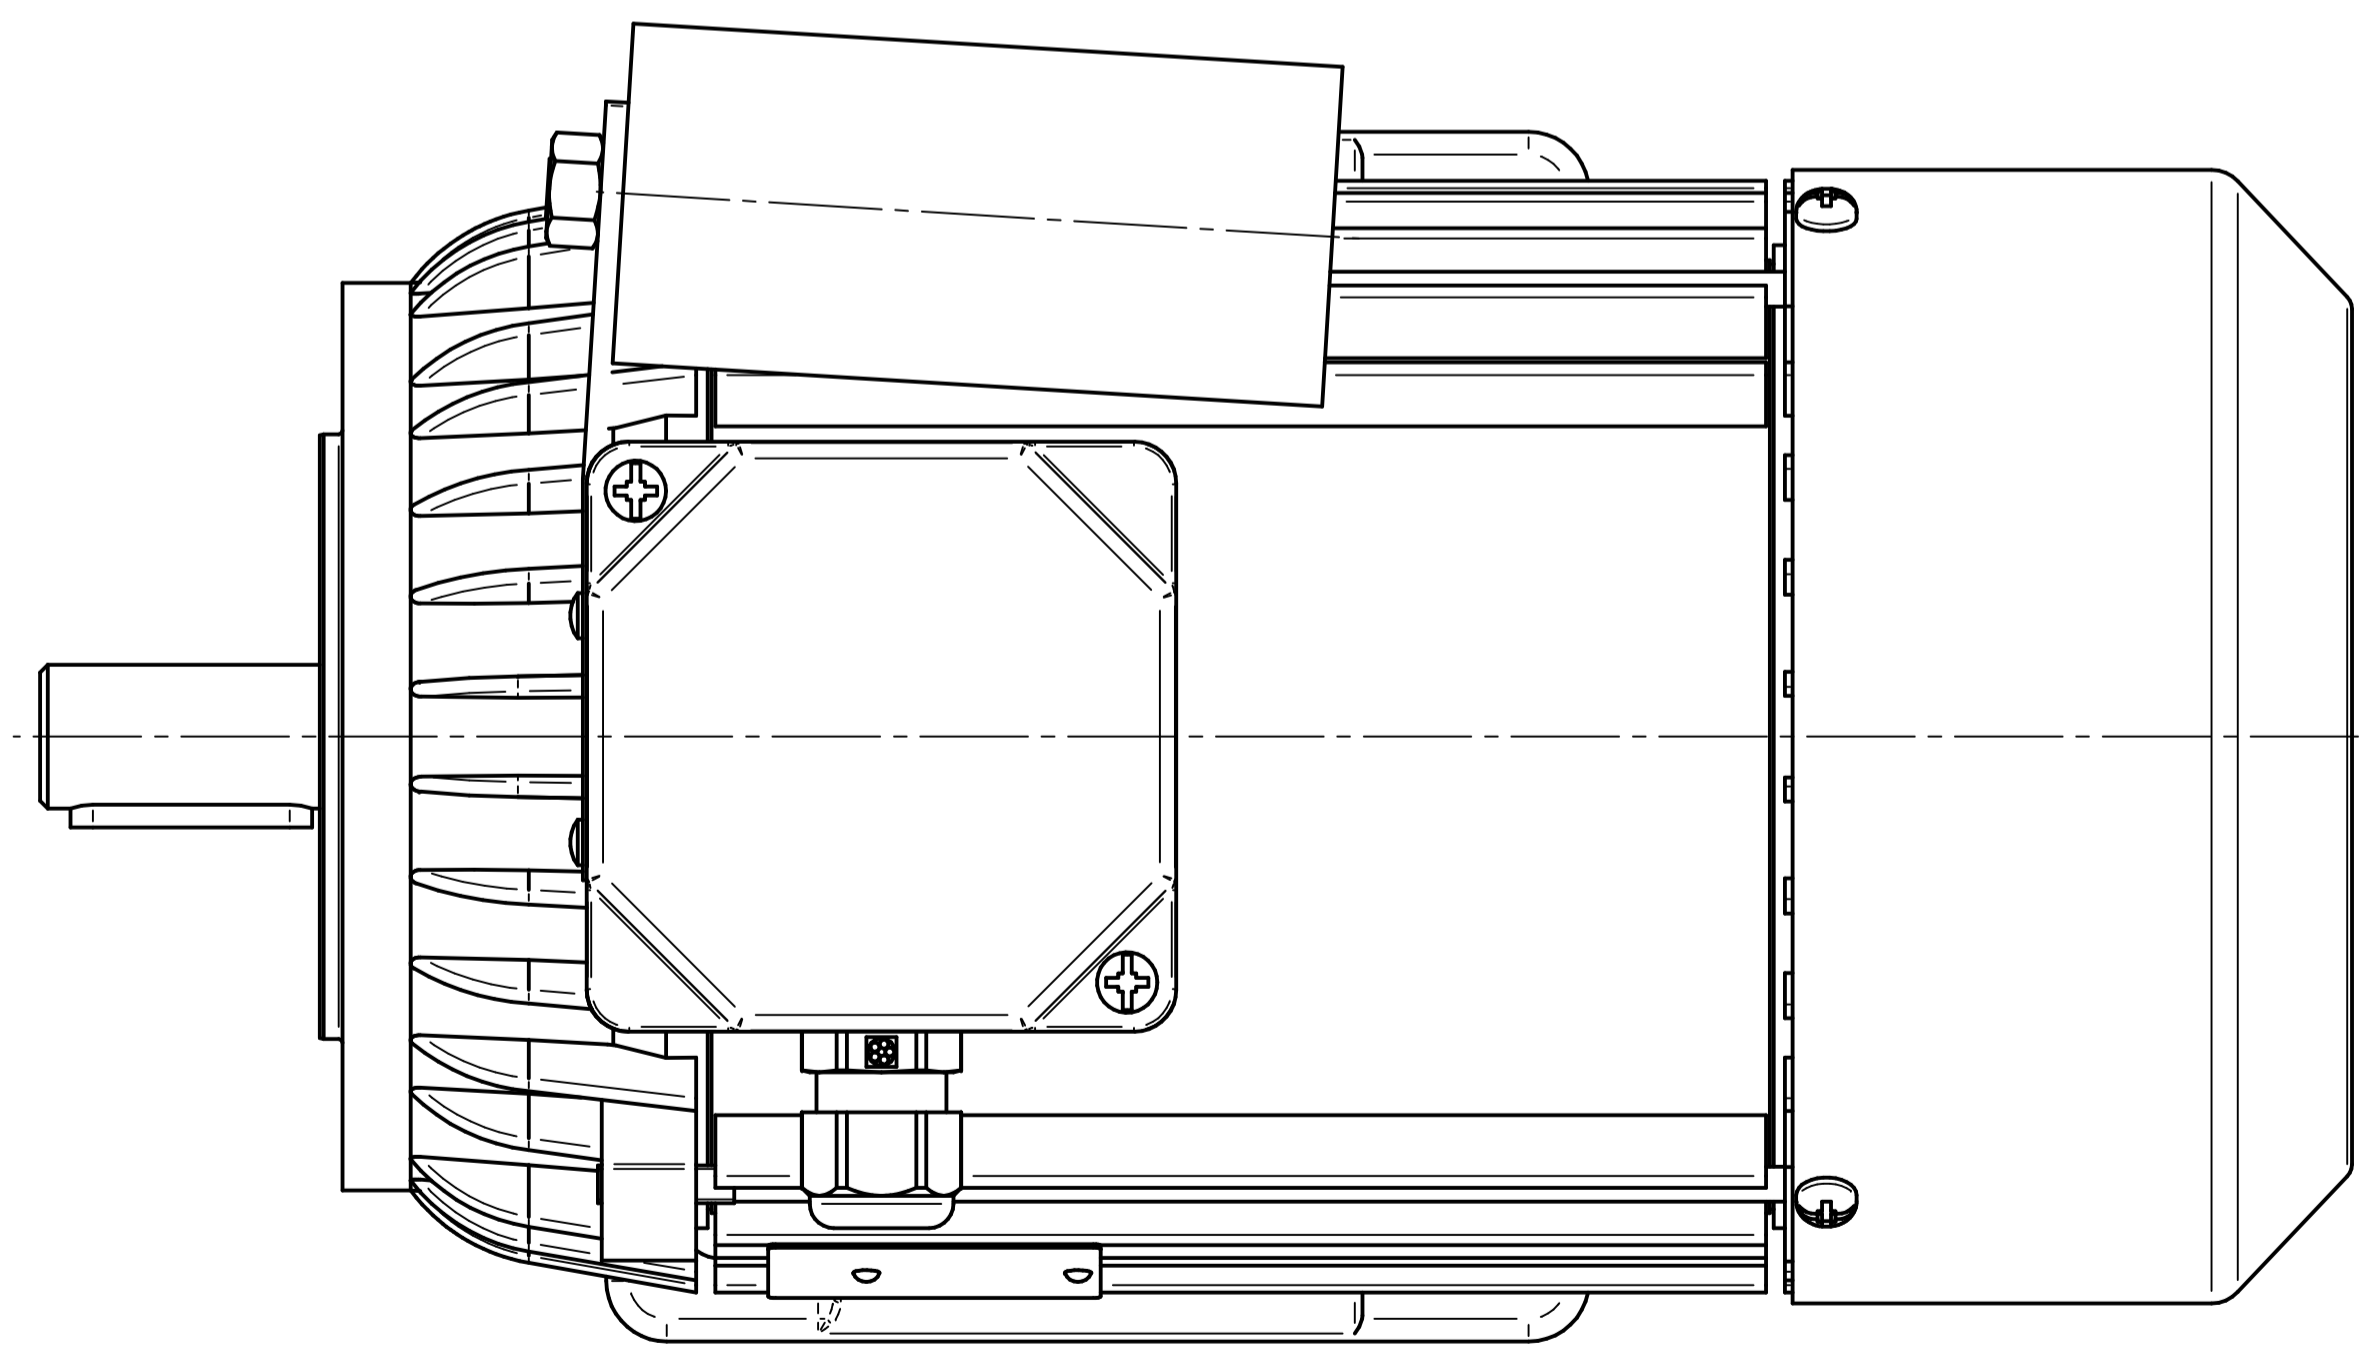

1:2

**Cantoni**<sup>®</sup>  
GROUP

**BESEL S.A.**  
FABRYKA SILNIKÓW ELEKTRYCZNYCH

Motor type

**SE(M)h80-2D**

Scale

**1:1**

**Cantoni**<sup>®</sup>  
GROUP