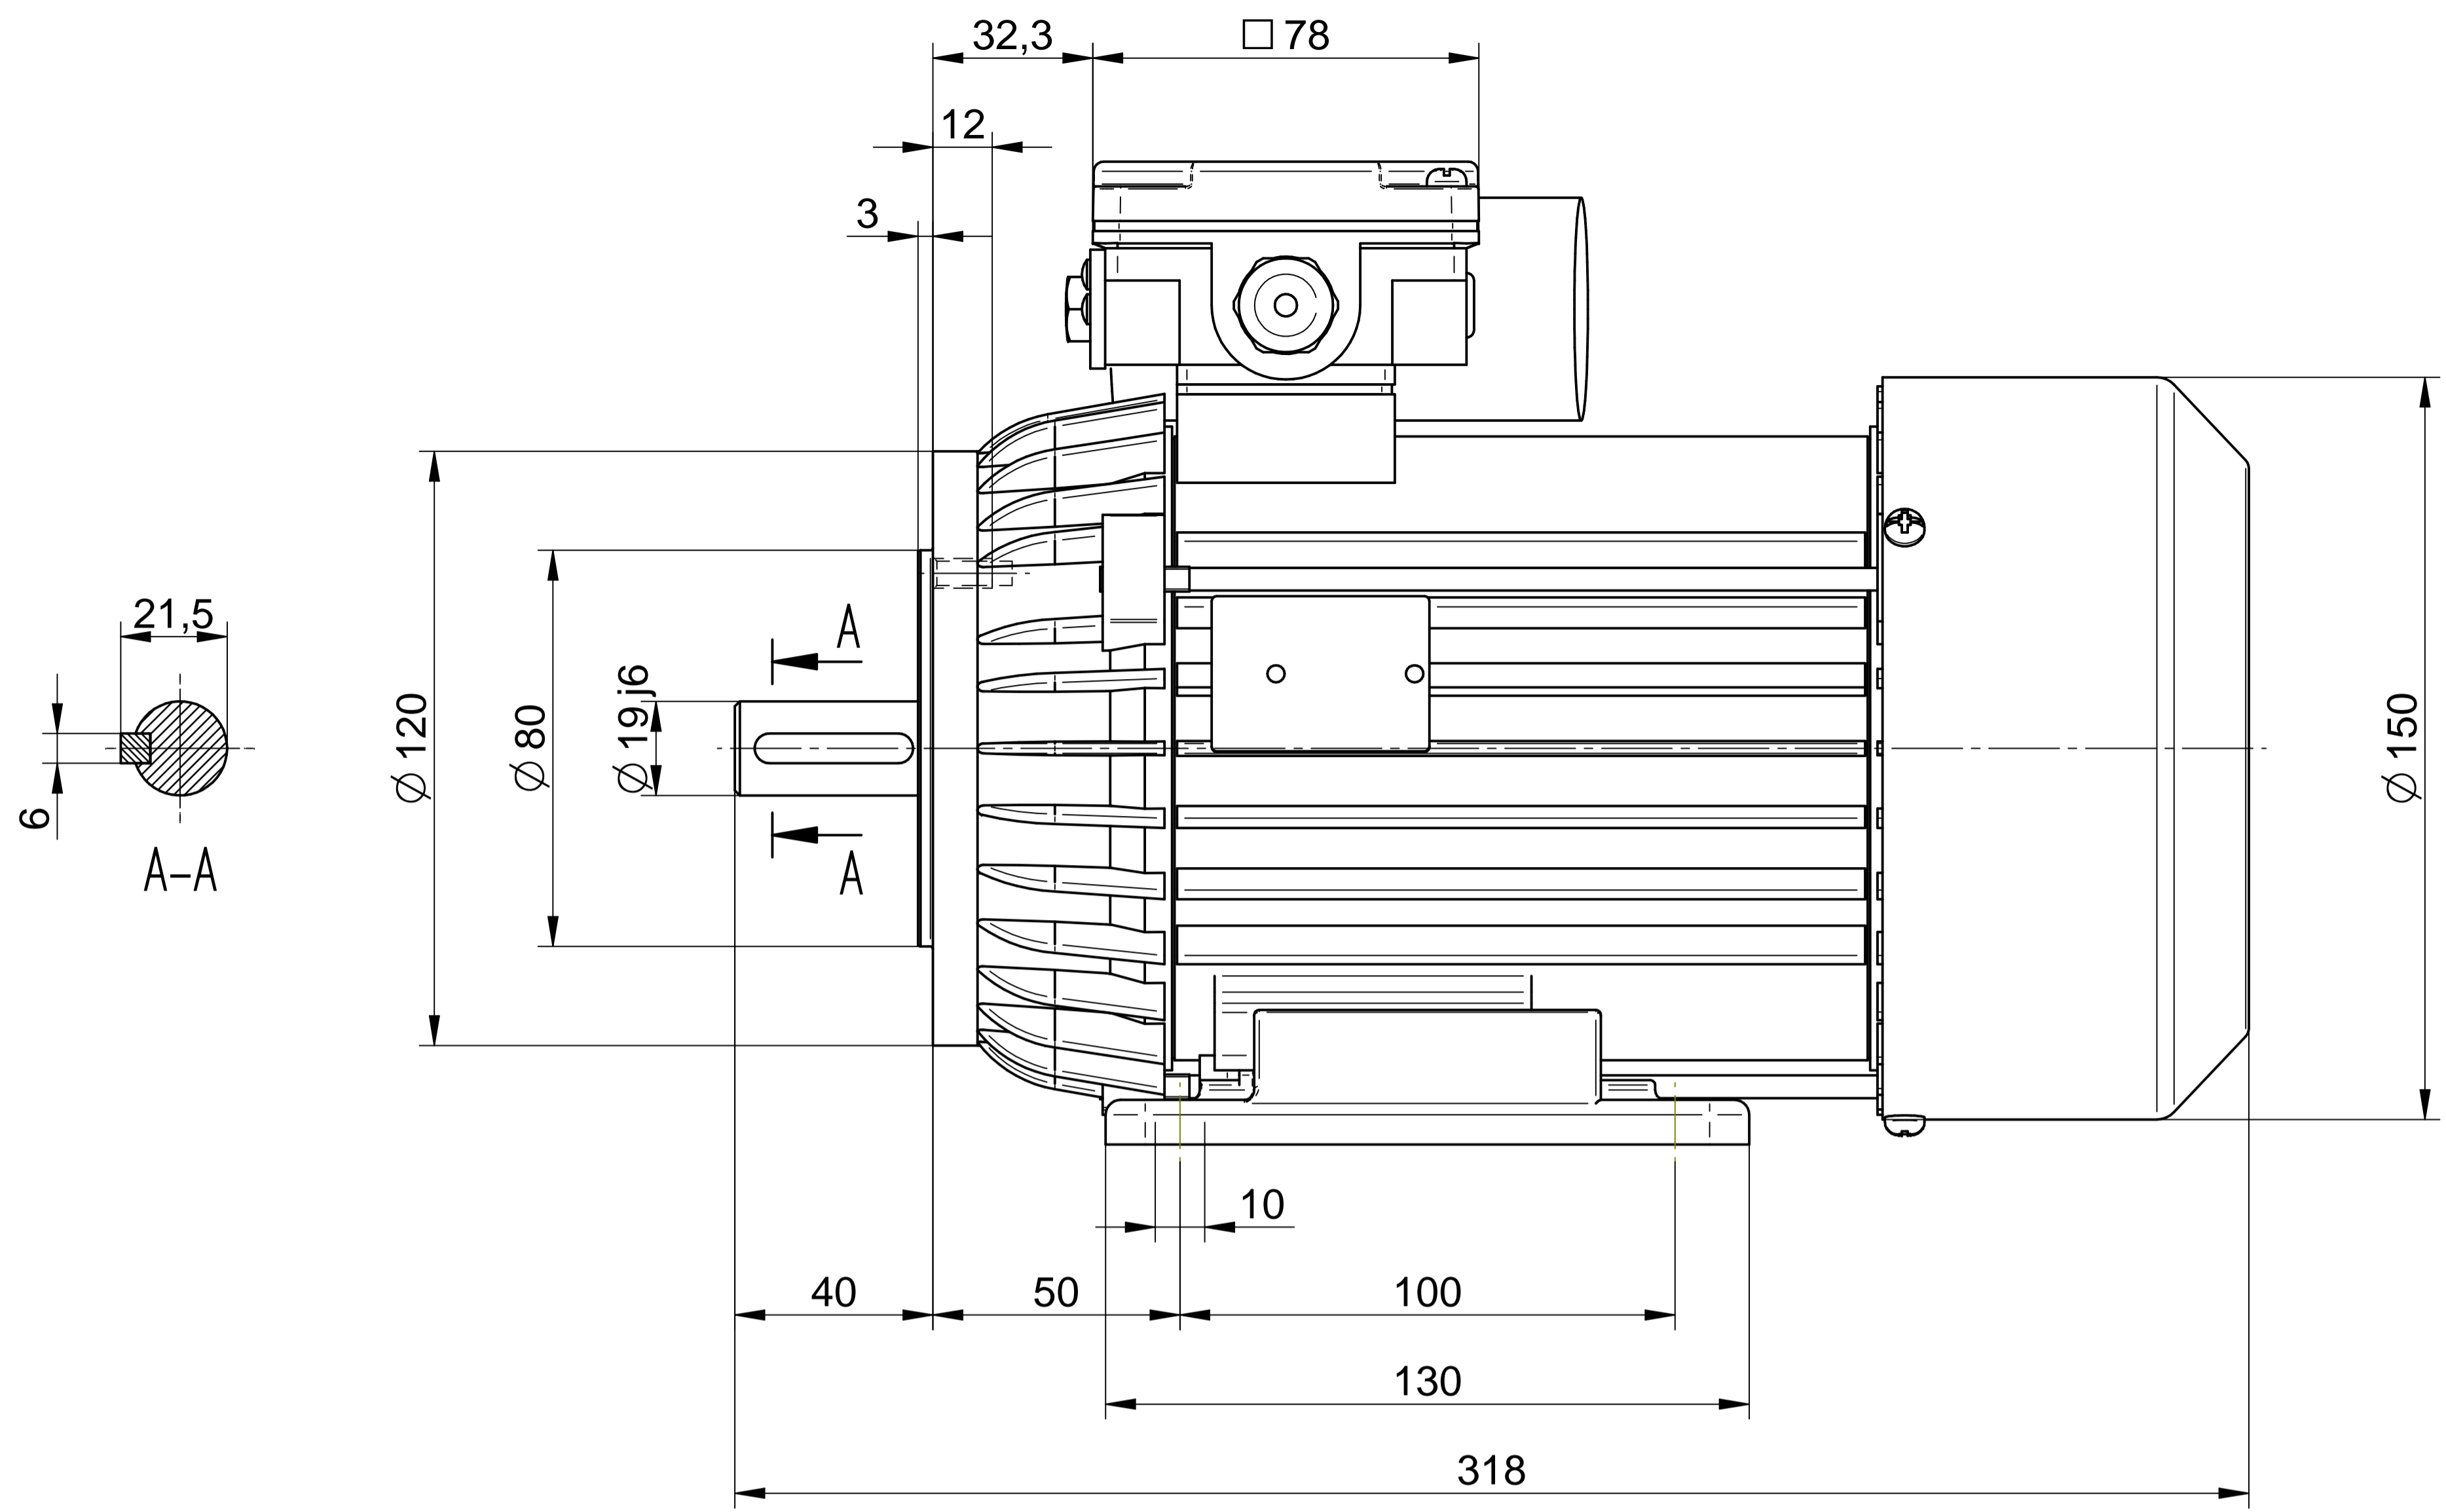

1:2

**Cantoni**<sup>®</sup>  
GROUP

**BESEL S.A.**  
FABRYKA SILNIKÓW ELEKTRYCZNYCH

Motor type

**SE(M)h80-2D**

Scale

**1:1**

**Cantoni**<sup>®</sup>  
GROUP

**BESEL S.A.**  
FABRYKA SILNIKÓW ELEKTRYCZNYCH

Motor type

**SE(M)Lh80-2D2**

Scale

**1:1**

1:2

**Cantoni**®  
GROUP

**BESEL S.A.**  
FABRYKA SILNIKÓW ELEKTRYCZNYCH

Motor type

**SE(M)Kh80-2D**

Scale

**1:1**

**Cantoni**®  
GROUP

**BESEL S.A.**  
FABRYKA SILNIKÓW ELEKTRYCZNYCH

Motor type

**SE(M)Kh80-2D2**

Scale

**1:1**

**Cantoni**<sup>®</sup>  
GROUP

**BESEL S.A.**  
FABRYKA SILNIKÓW ELEKTRYCZNYCH

Motor type

**SE(M)Lh80-2D**

Scale

**1:1**