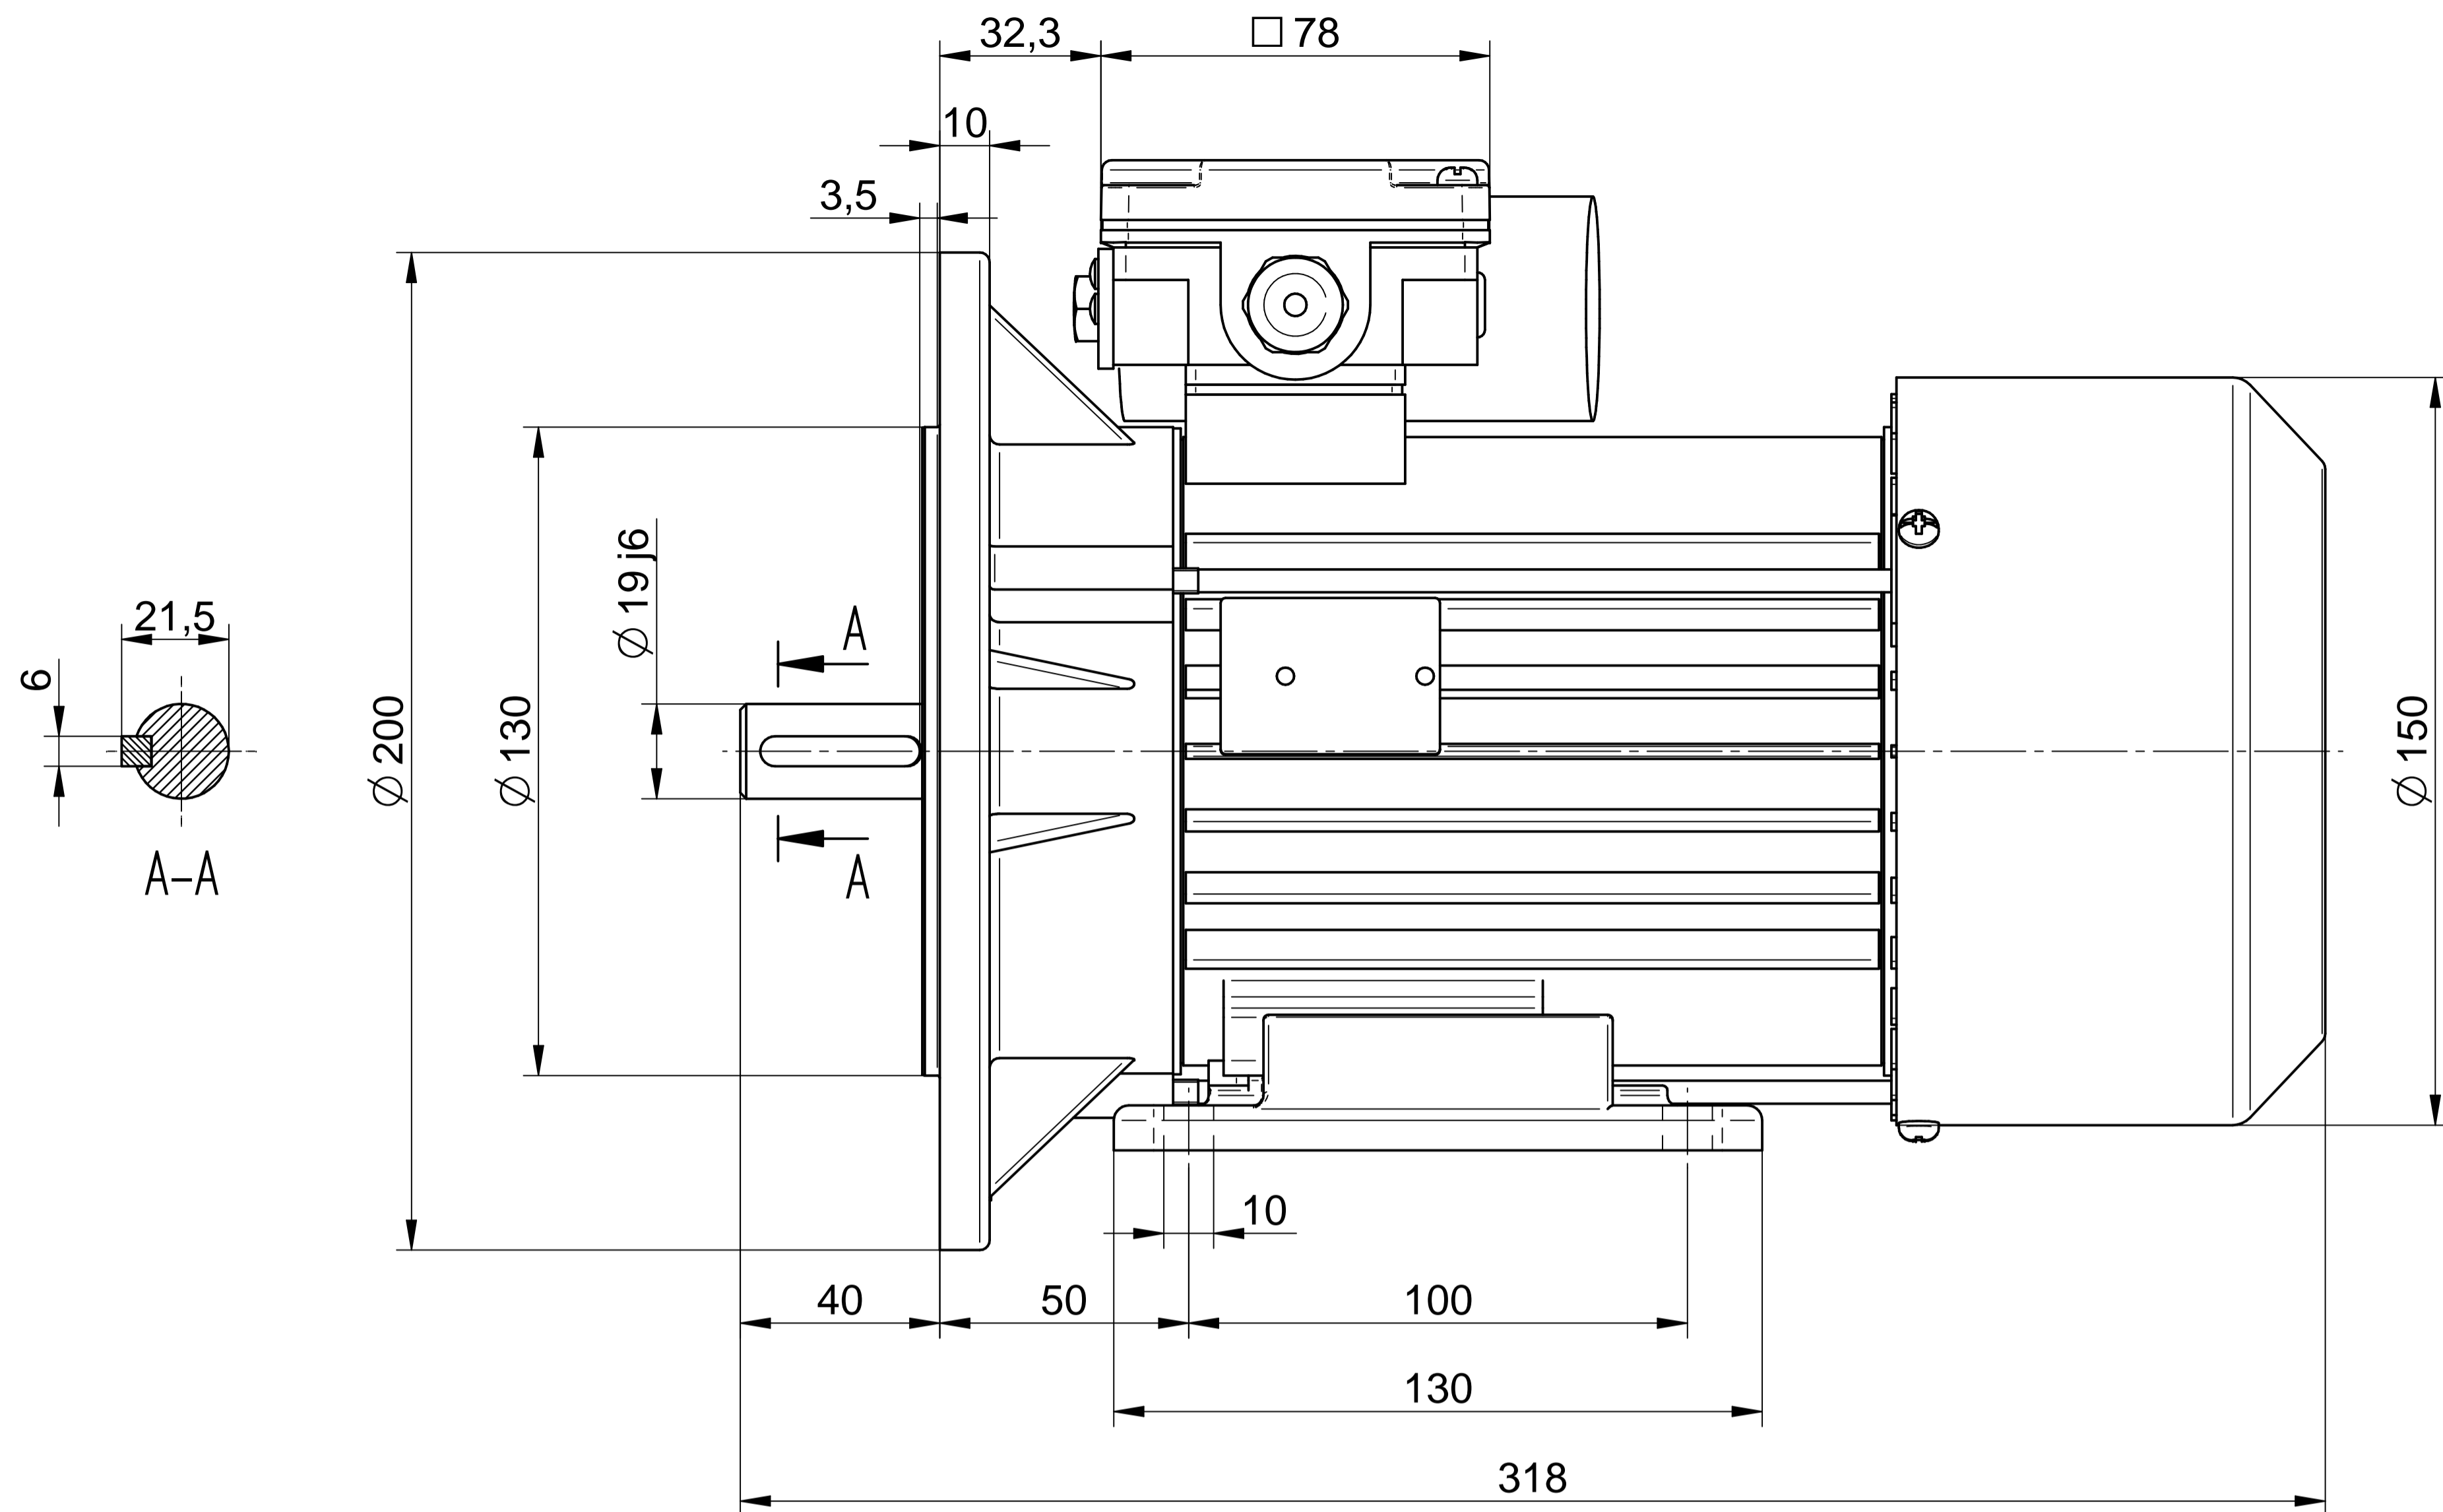

1:2

**Cantoni**<sup>®</sup>  
GROUP

**BESEL S.A.**  
FABRYKA SILNIKÓW ELEKTRYCZNYCH

Motor type

**SE(M)h80-2D**

Scale

**1:1**

**Cantoni**<sup>®</sup>  
GROUP

Scale

**1:1**

**Cantoni**<sup>®</sup>  
GROUP

**BESEL S.A.**  
FABRYKA SILNIKÓW ELEKTRYCZNYCH

Motor type

**SE(M)Lh80-2D**

Scale

**1:1**