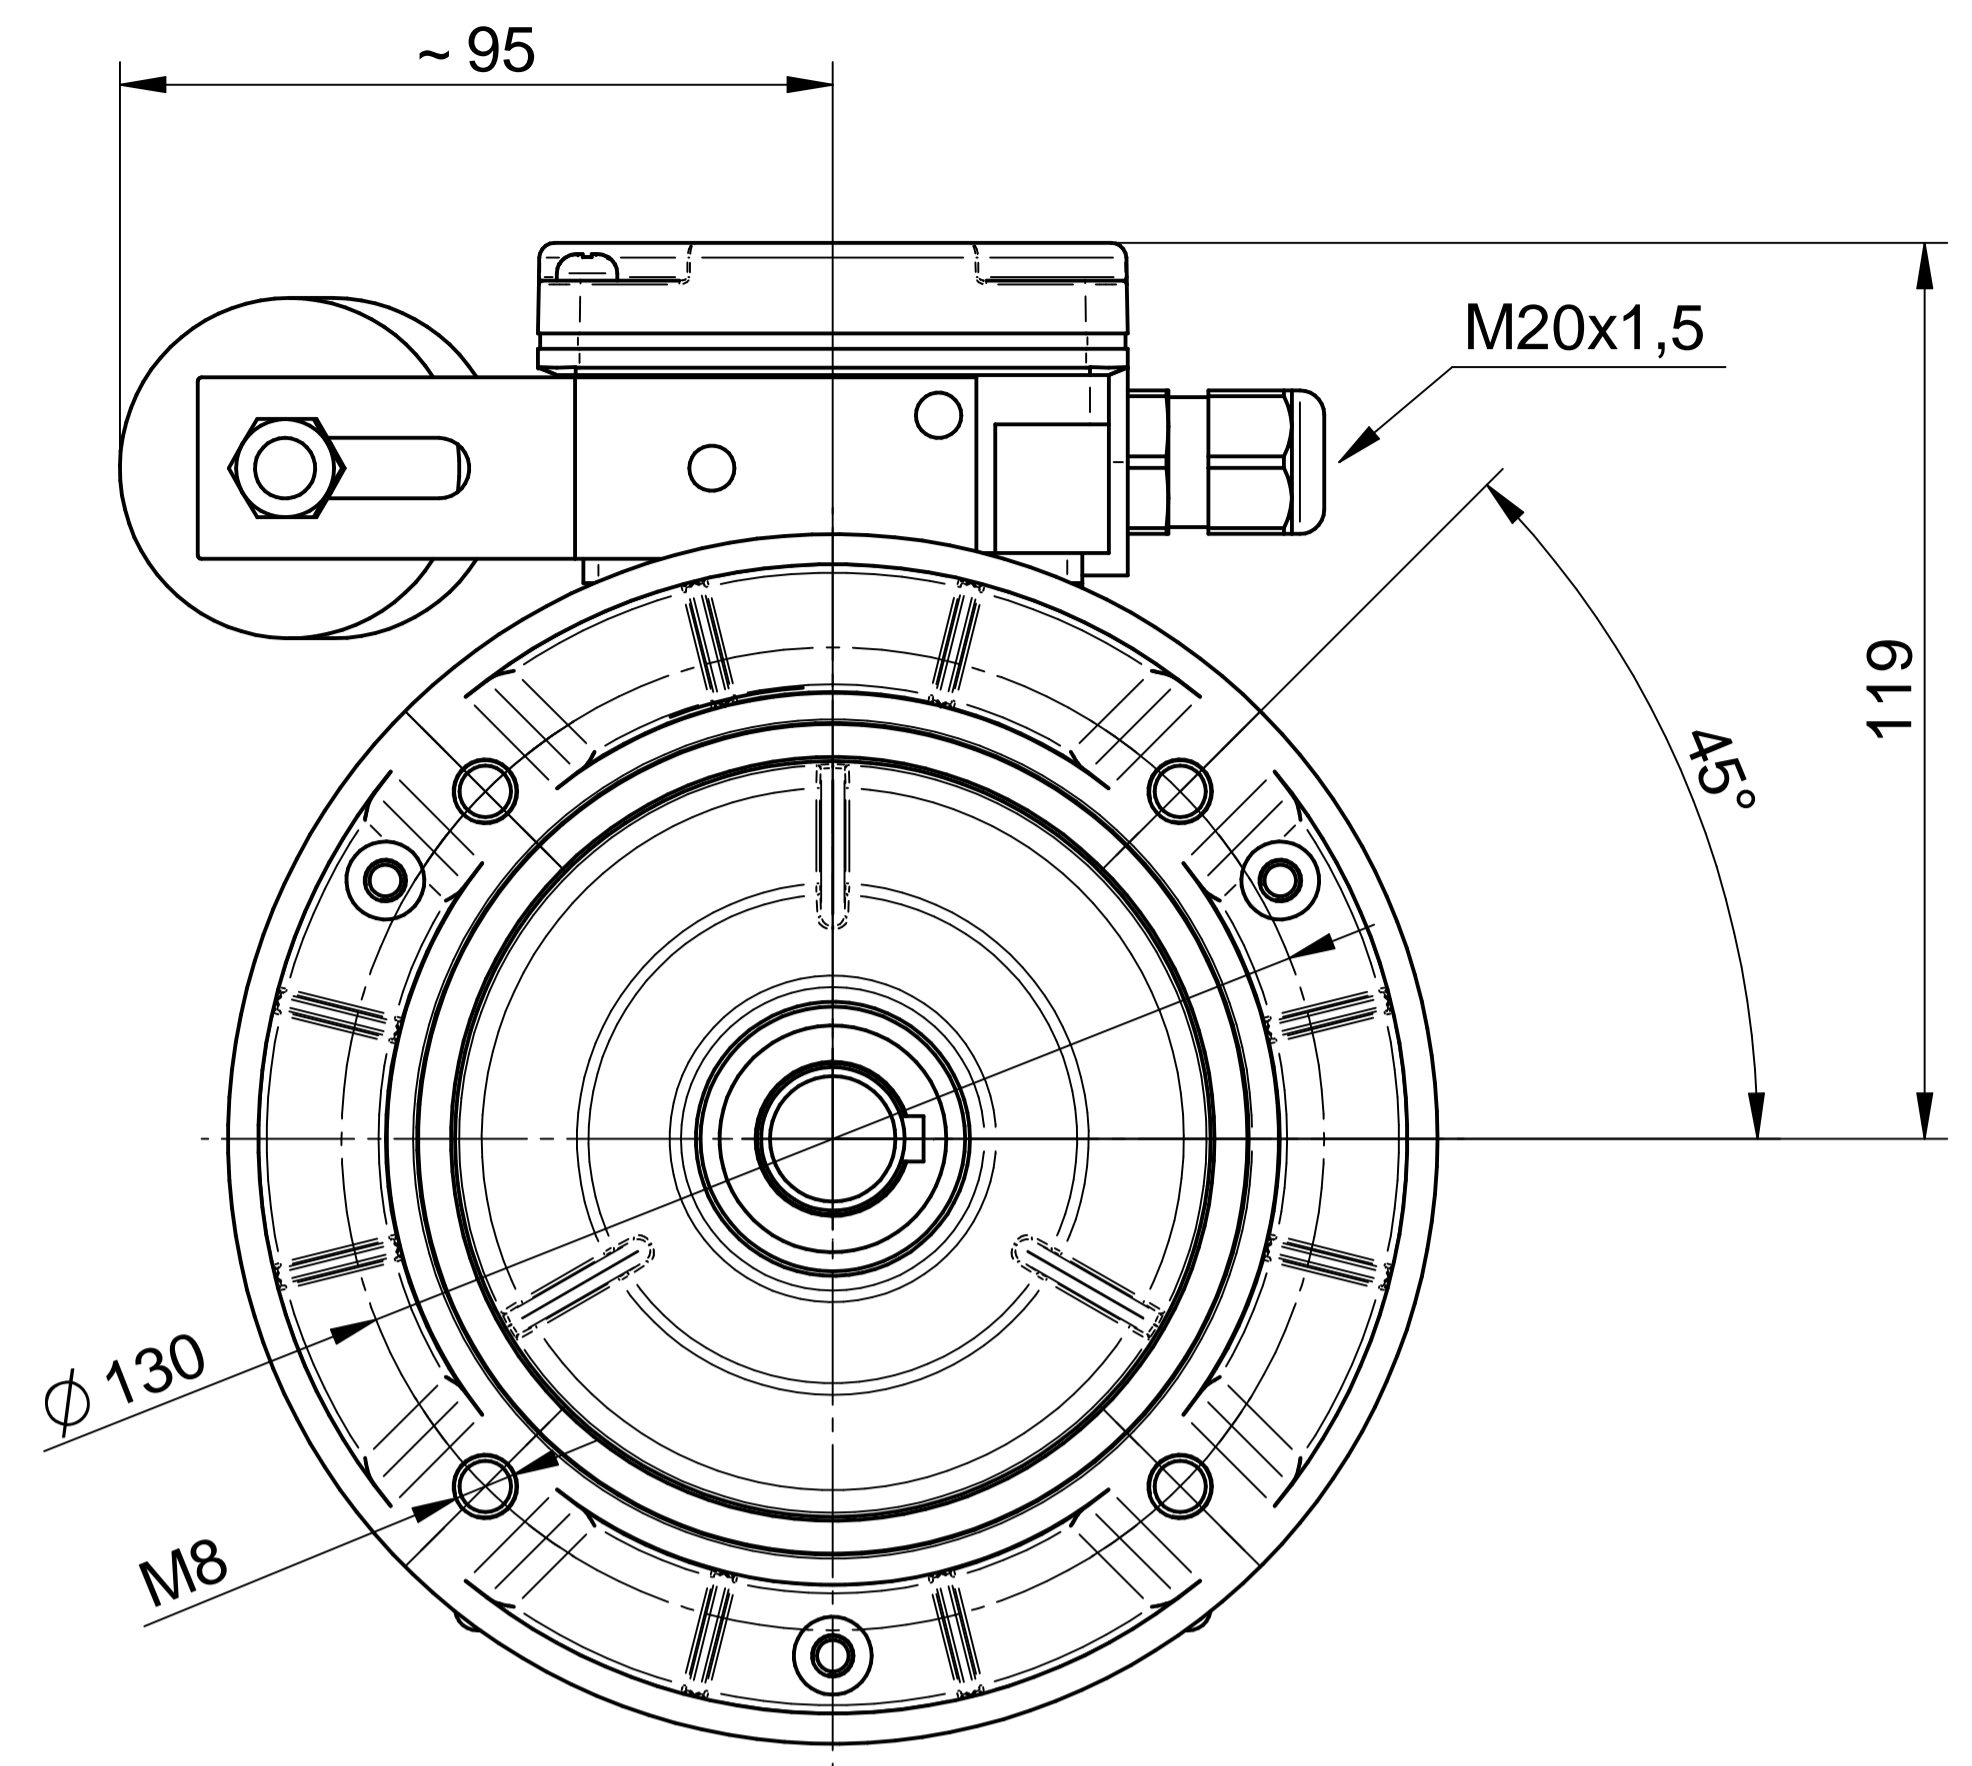

Scale

**1:1**

**Cantoni**<sup>®</sup>  
GROUP

**BESEL S.A.**  
FABRYKA SILNIKÓW ELEKTRYCZNYCH

Motor type

**SE(M)Lh80-2D**

Scale

**1:1**