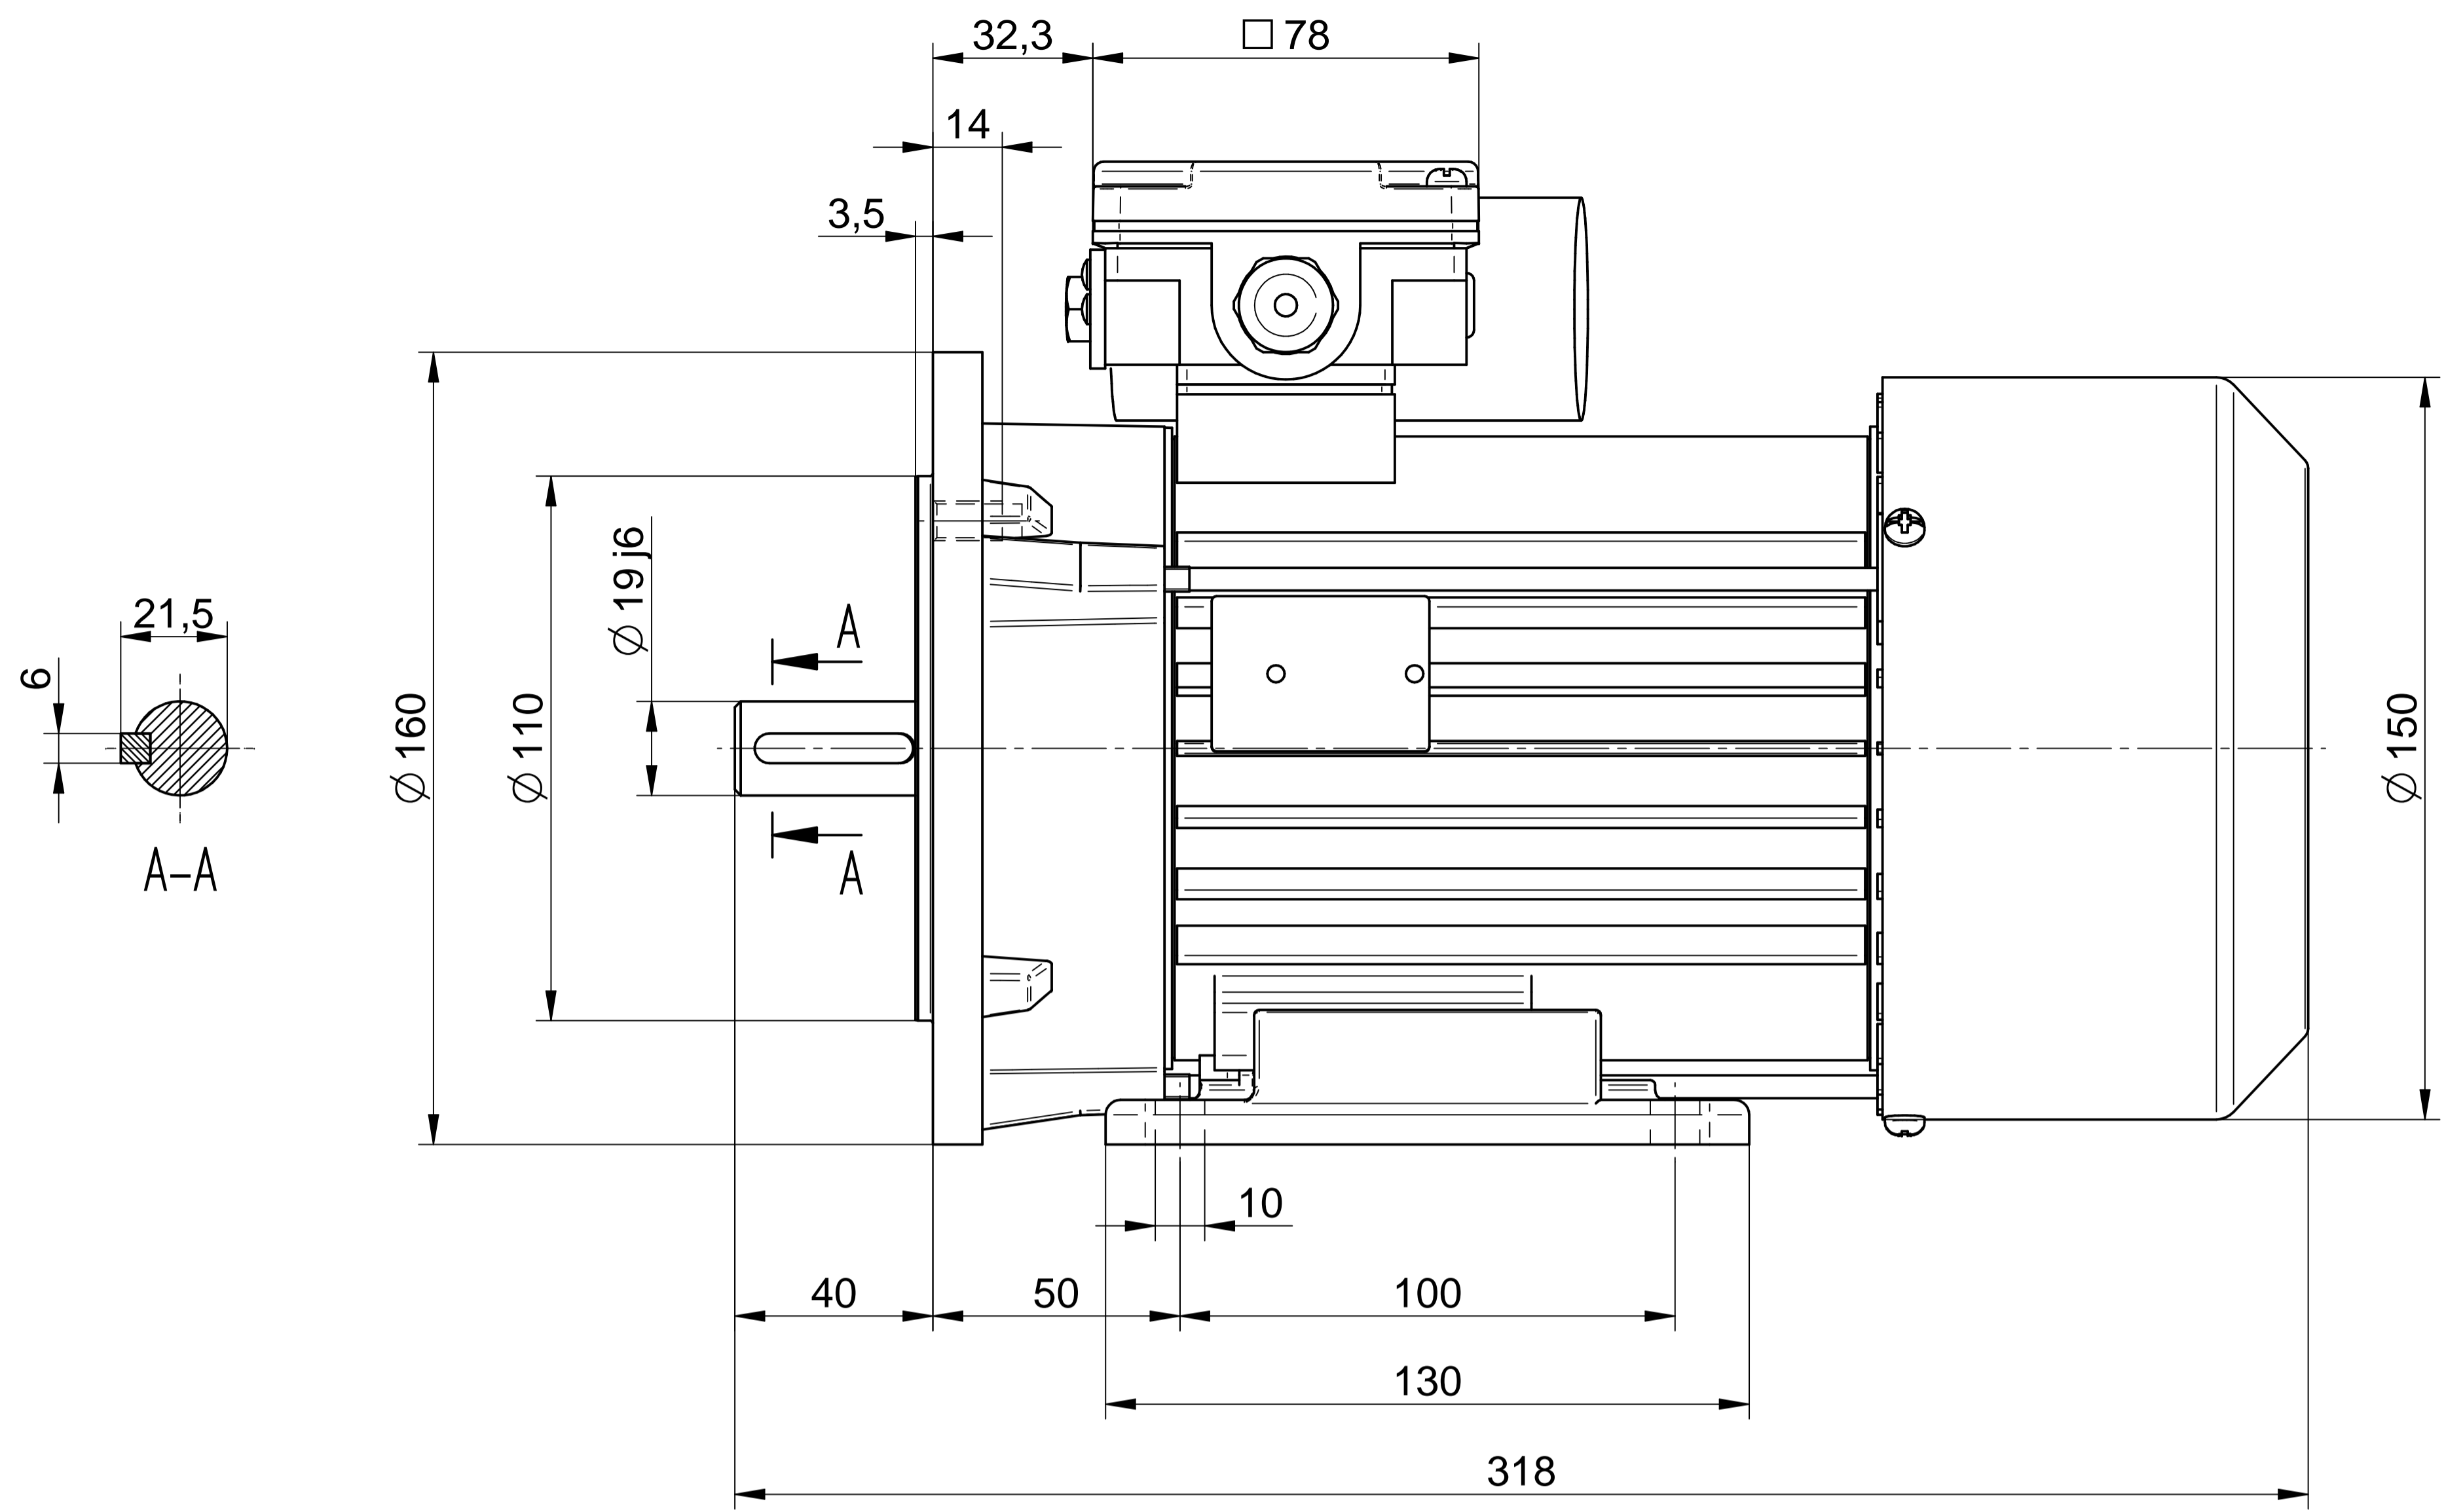

1:2

**Cantoni**<sup>®</sup>  
GROUP

**BESEL S.A.**  
FABRYKA SILNIKÓW ELEKTRYCZNYCH

Motor type

**SE(M)h80-2D**

Scale

**1:1**

**Cantoni**<sup>®</sup>  
GROUP

**BESEL S.A.**  
FABRYKA SILNIKÓW ELEKTRYCZNYCH

Motor type

**SE(M)Lh80-2D2**

Scale

**1:1**

1:2

**Cantoni**®  
GROUP

**BESEL S.A.**  
FABRYKA SILNIKÓW ELEKTRYCZNYCH

Motor type

**SE(M)Kh80-2D**

Scale

**1:1**

**Cantoni**®  
GROUP

**BESEL S.A.**  
FABRYKA SILNIKÓW ELEKTRYCZNYCH

Motor type

**SE(M)Kh80-2D2**

Scale

**1:1**

**Cantoni**<sup>®</sup>  
GROUP

**BESEL S.A.**  
FABRYKA SILNIKÓW ELEKTRYCZNYCH

Motor type

**SE(M)Lh80-2D**

Scale

**1:1**