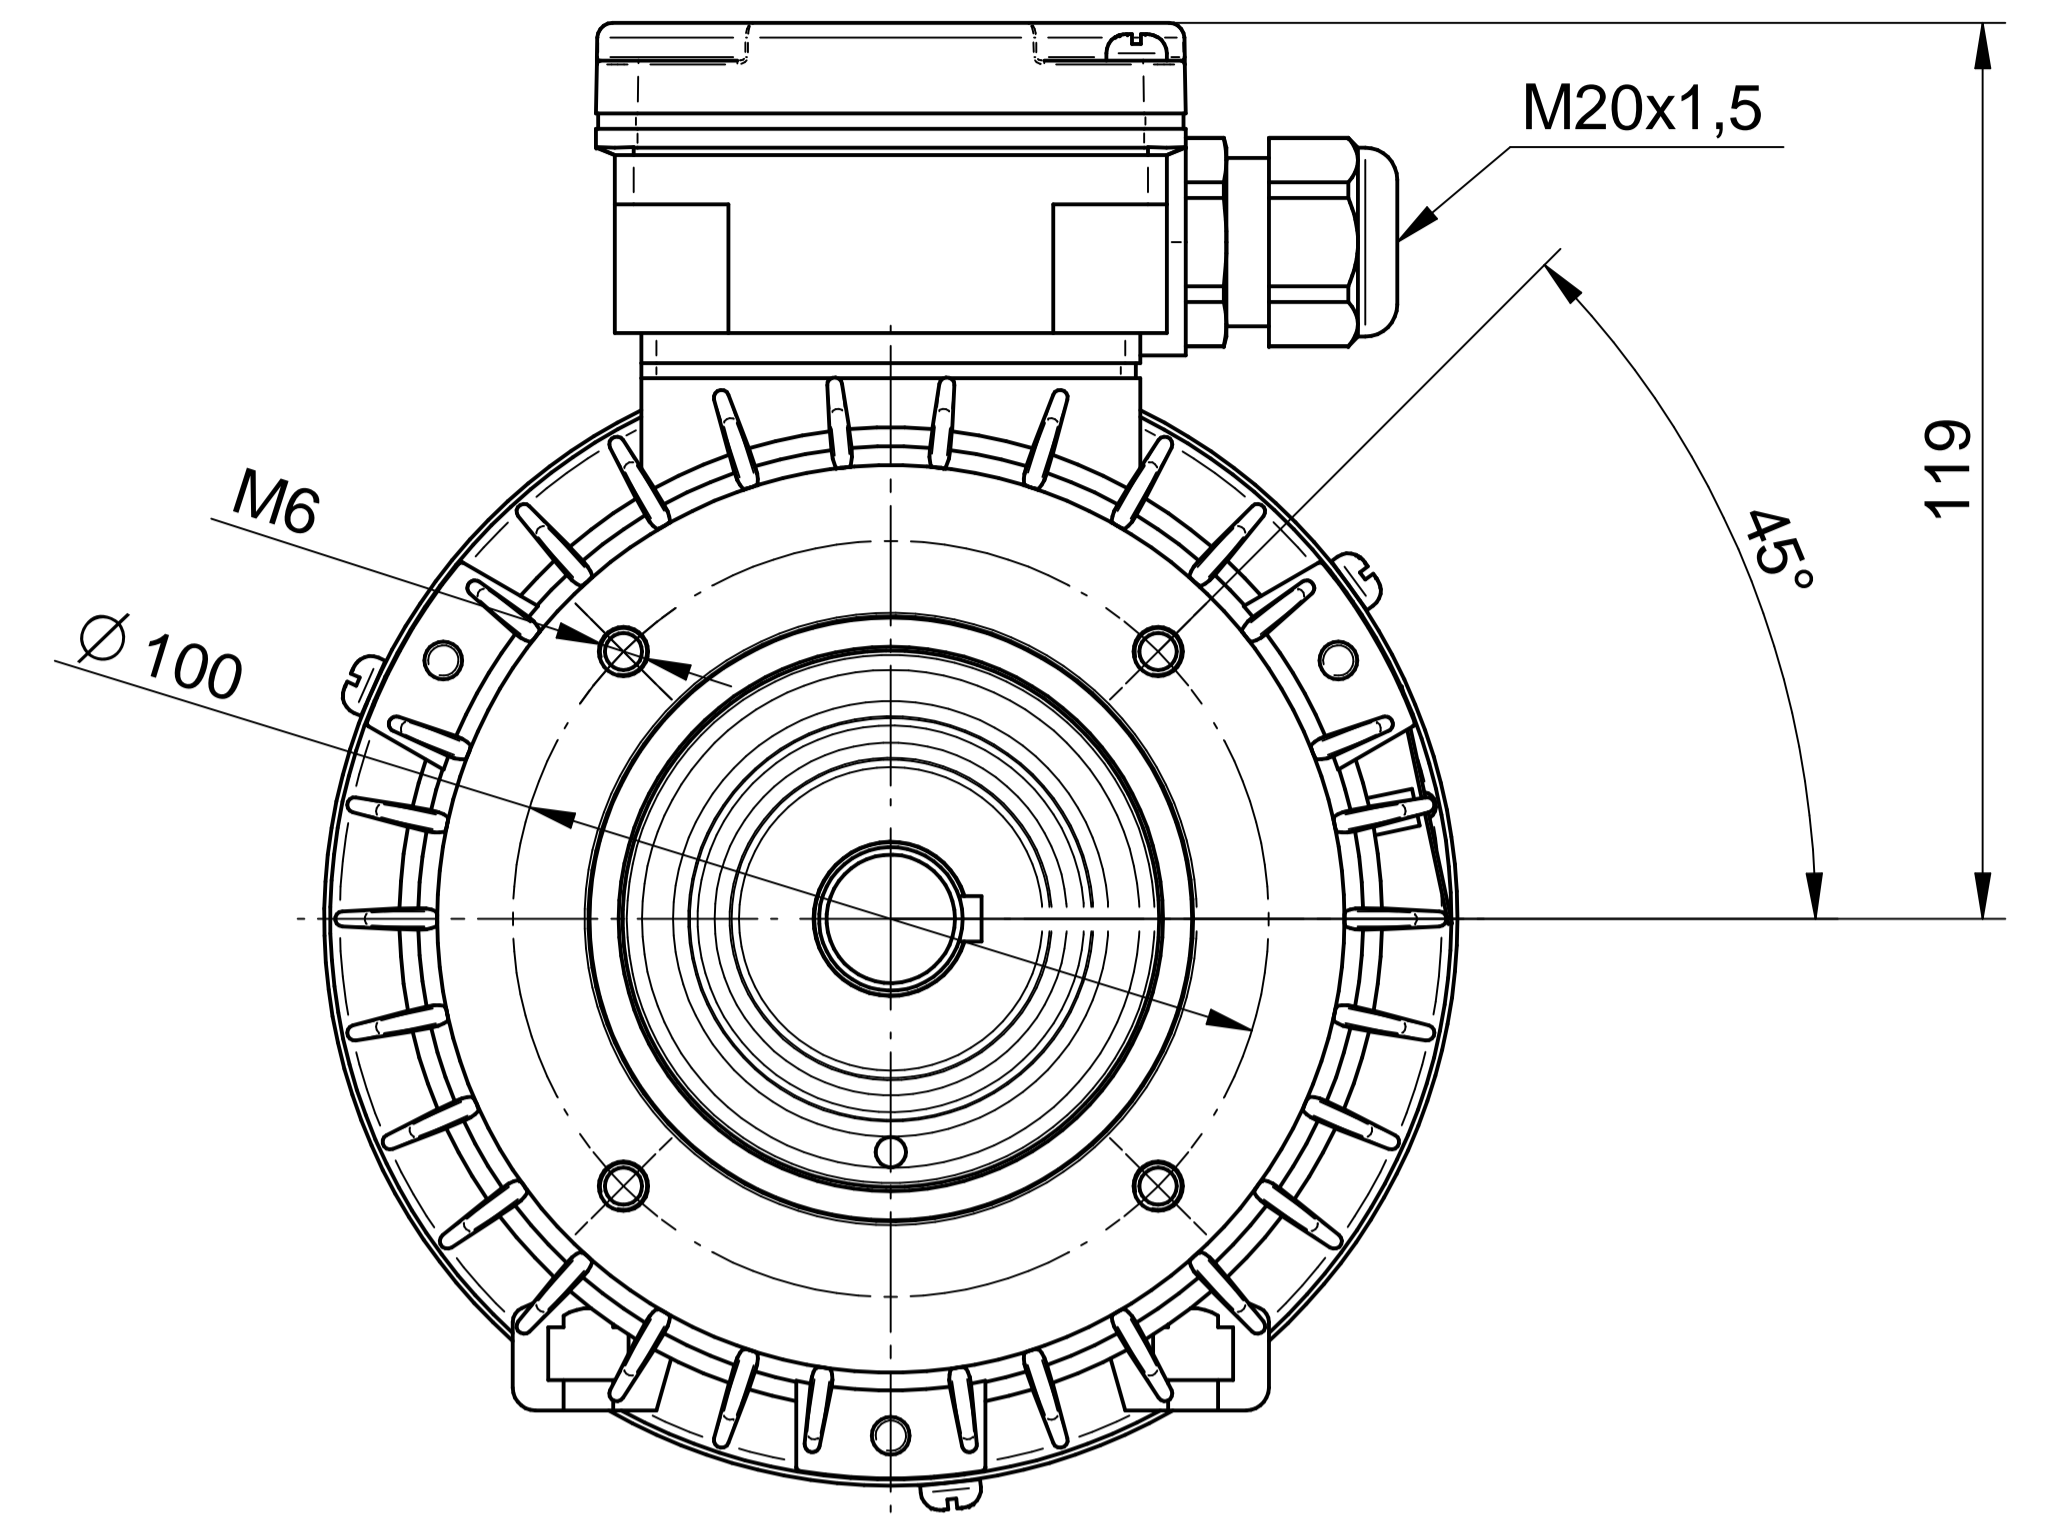

SKh80-6A

Scale

1:1

1:2

Cantoni®
GROUP

BESEL S.A.
FABRYKA SILNIKÓW ELEKTRYCZNYCH

Motor type

SKh80-6A2