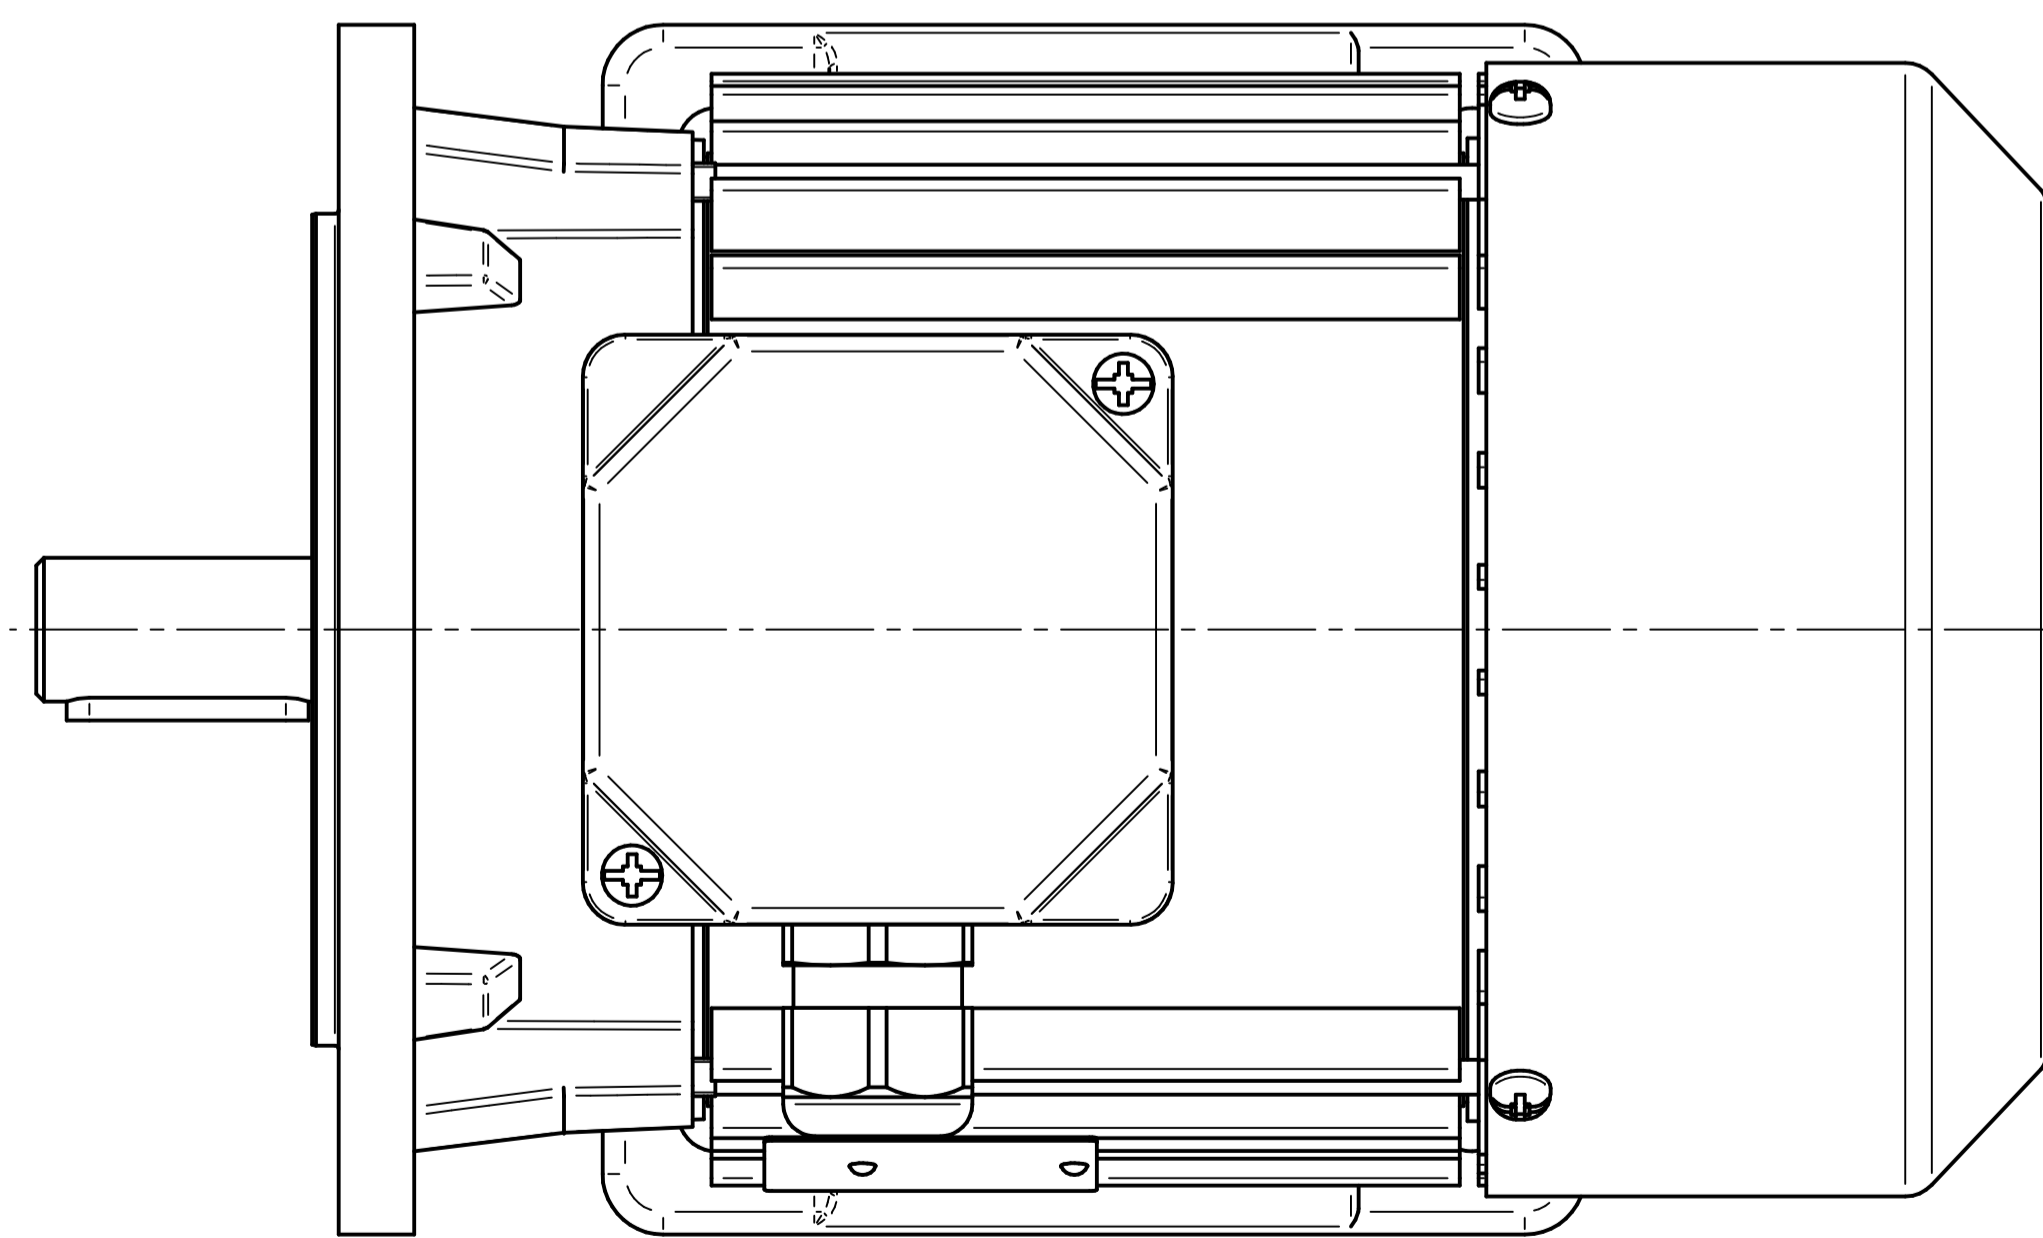

1:2

Cantoni®
GROUP

BESEL S.A.
FABRYKA SILNIKÓW ELEKTRYCZNYCH

Motor type

SLh80-6A1

Scale

1:1