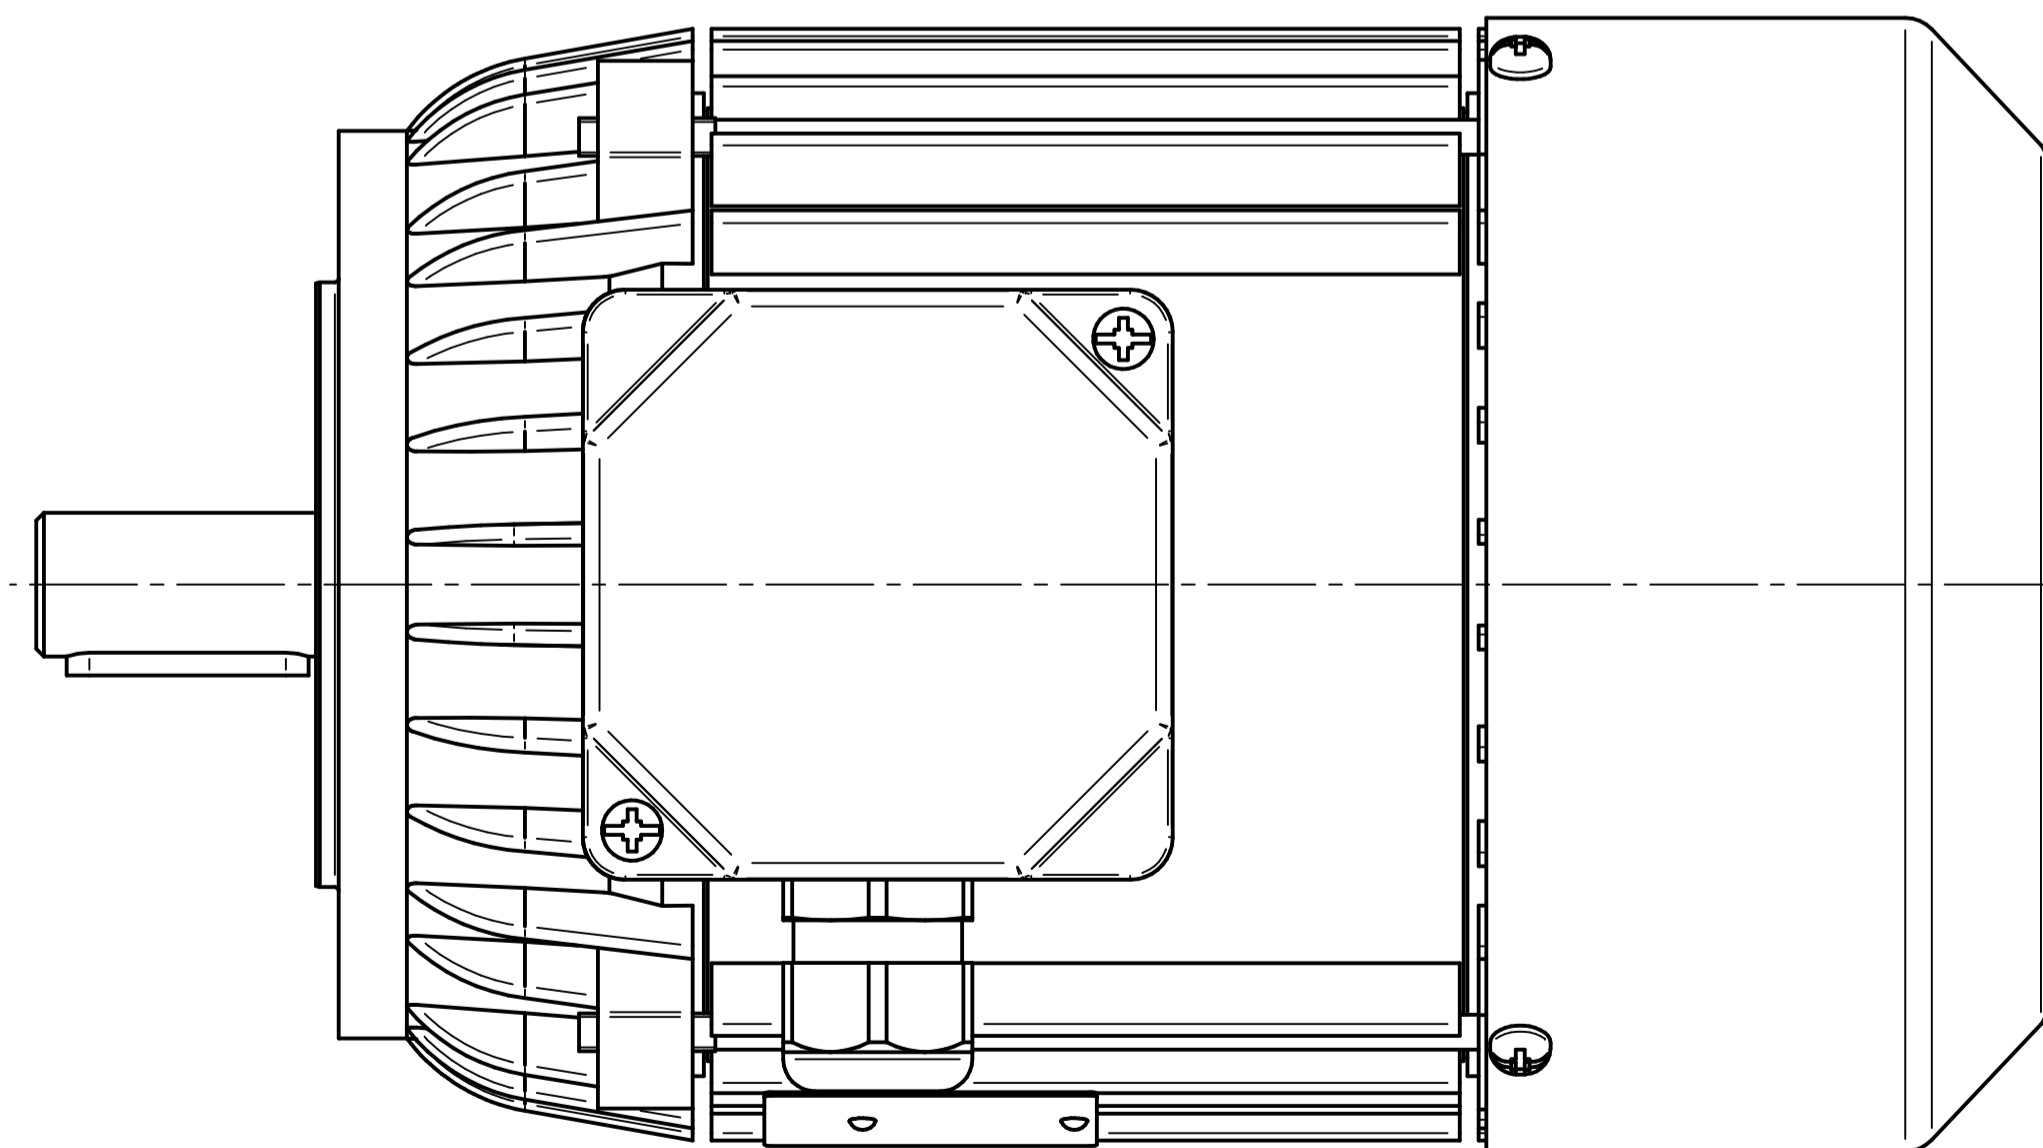

SKh80-6A

Scale

1:1

1:2

Cantoni®
GROUP

BESEL S.A.
FABRYKA SILNIKÓW ELEKTRYCZNYCH

Motor type

SKh80-6A2