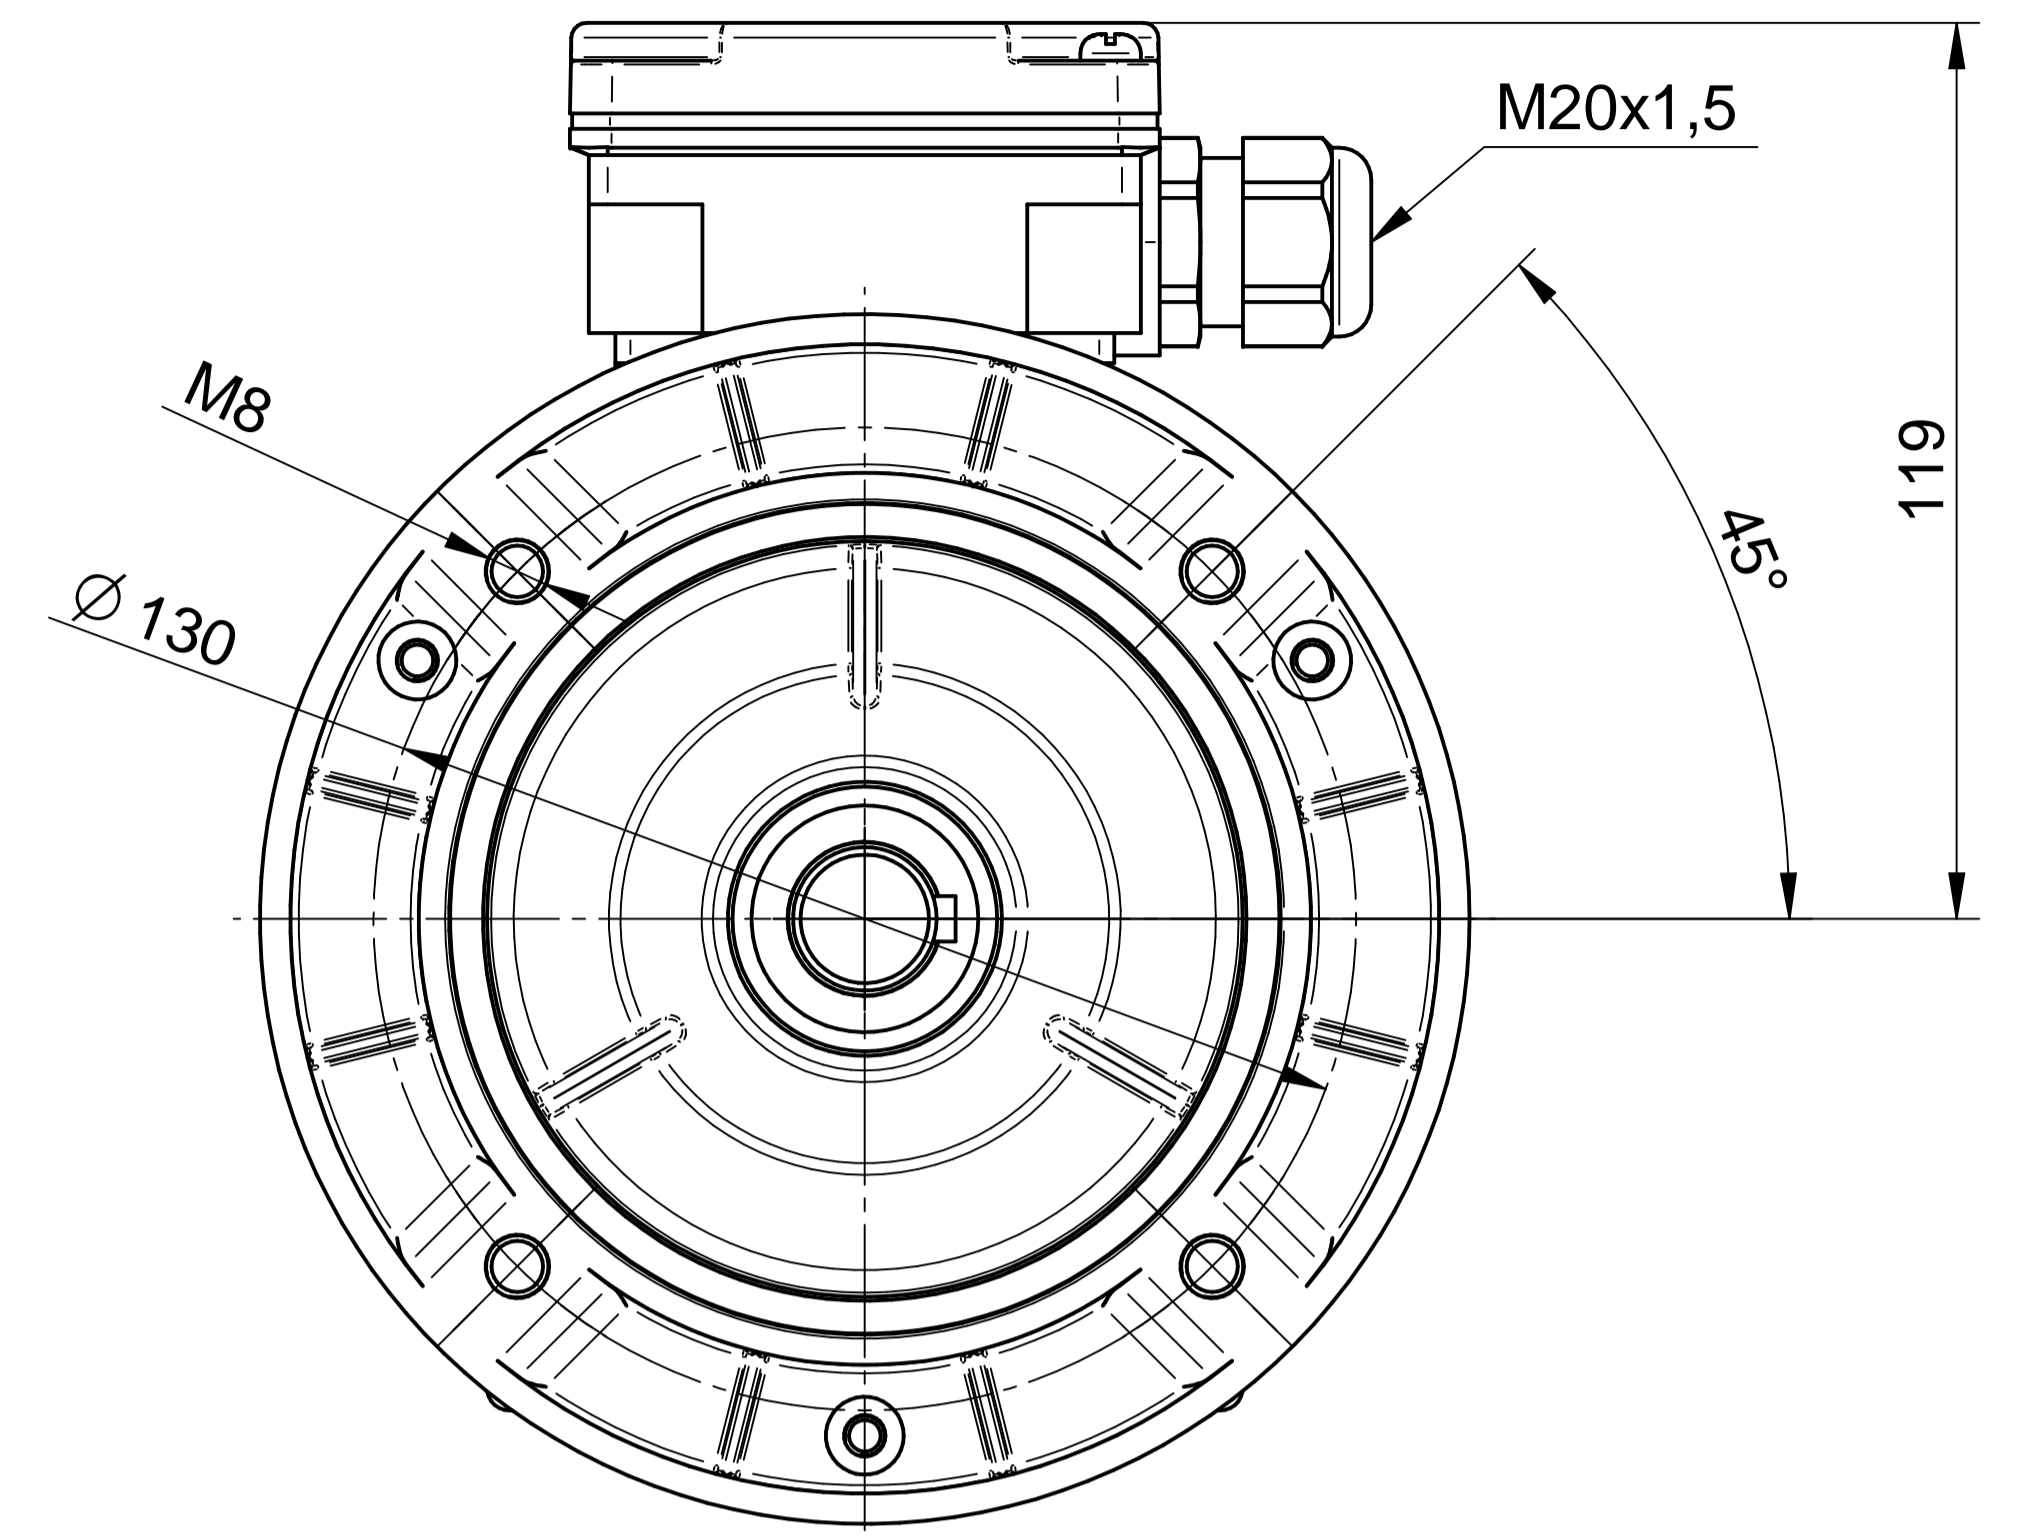

1:2

Cantoni®
GROUP

BESEL S.A.
FABRYKA SILNIKÓW ELEKTRYCZNYCH

Motor type

SKh80-6A1

Scale

1:1