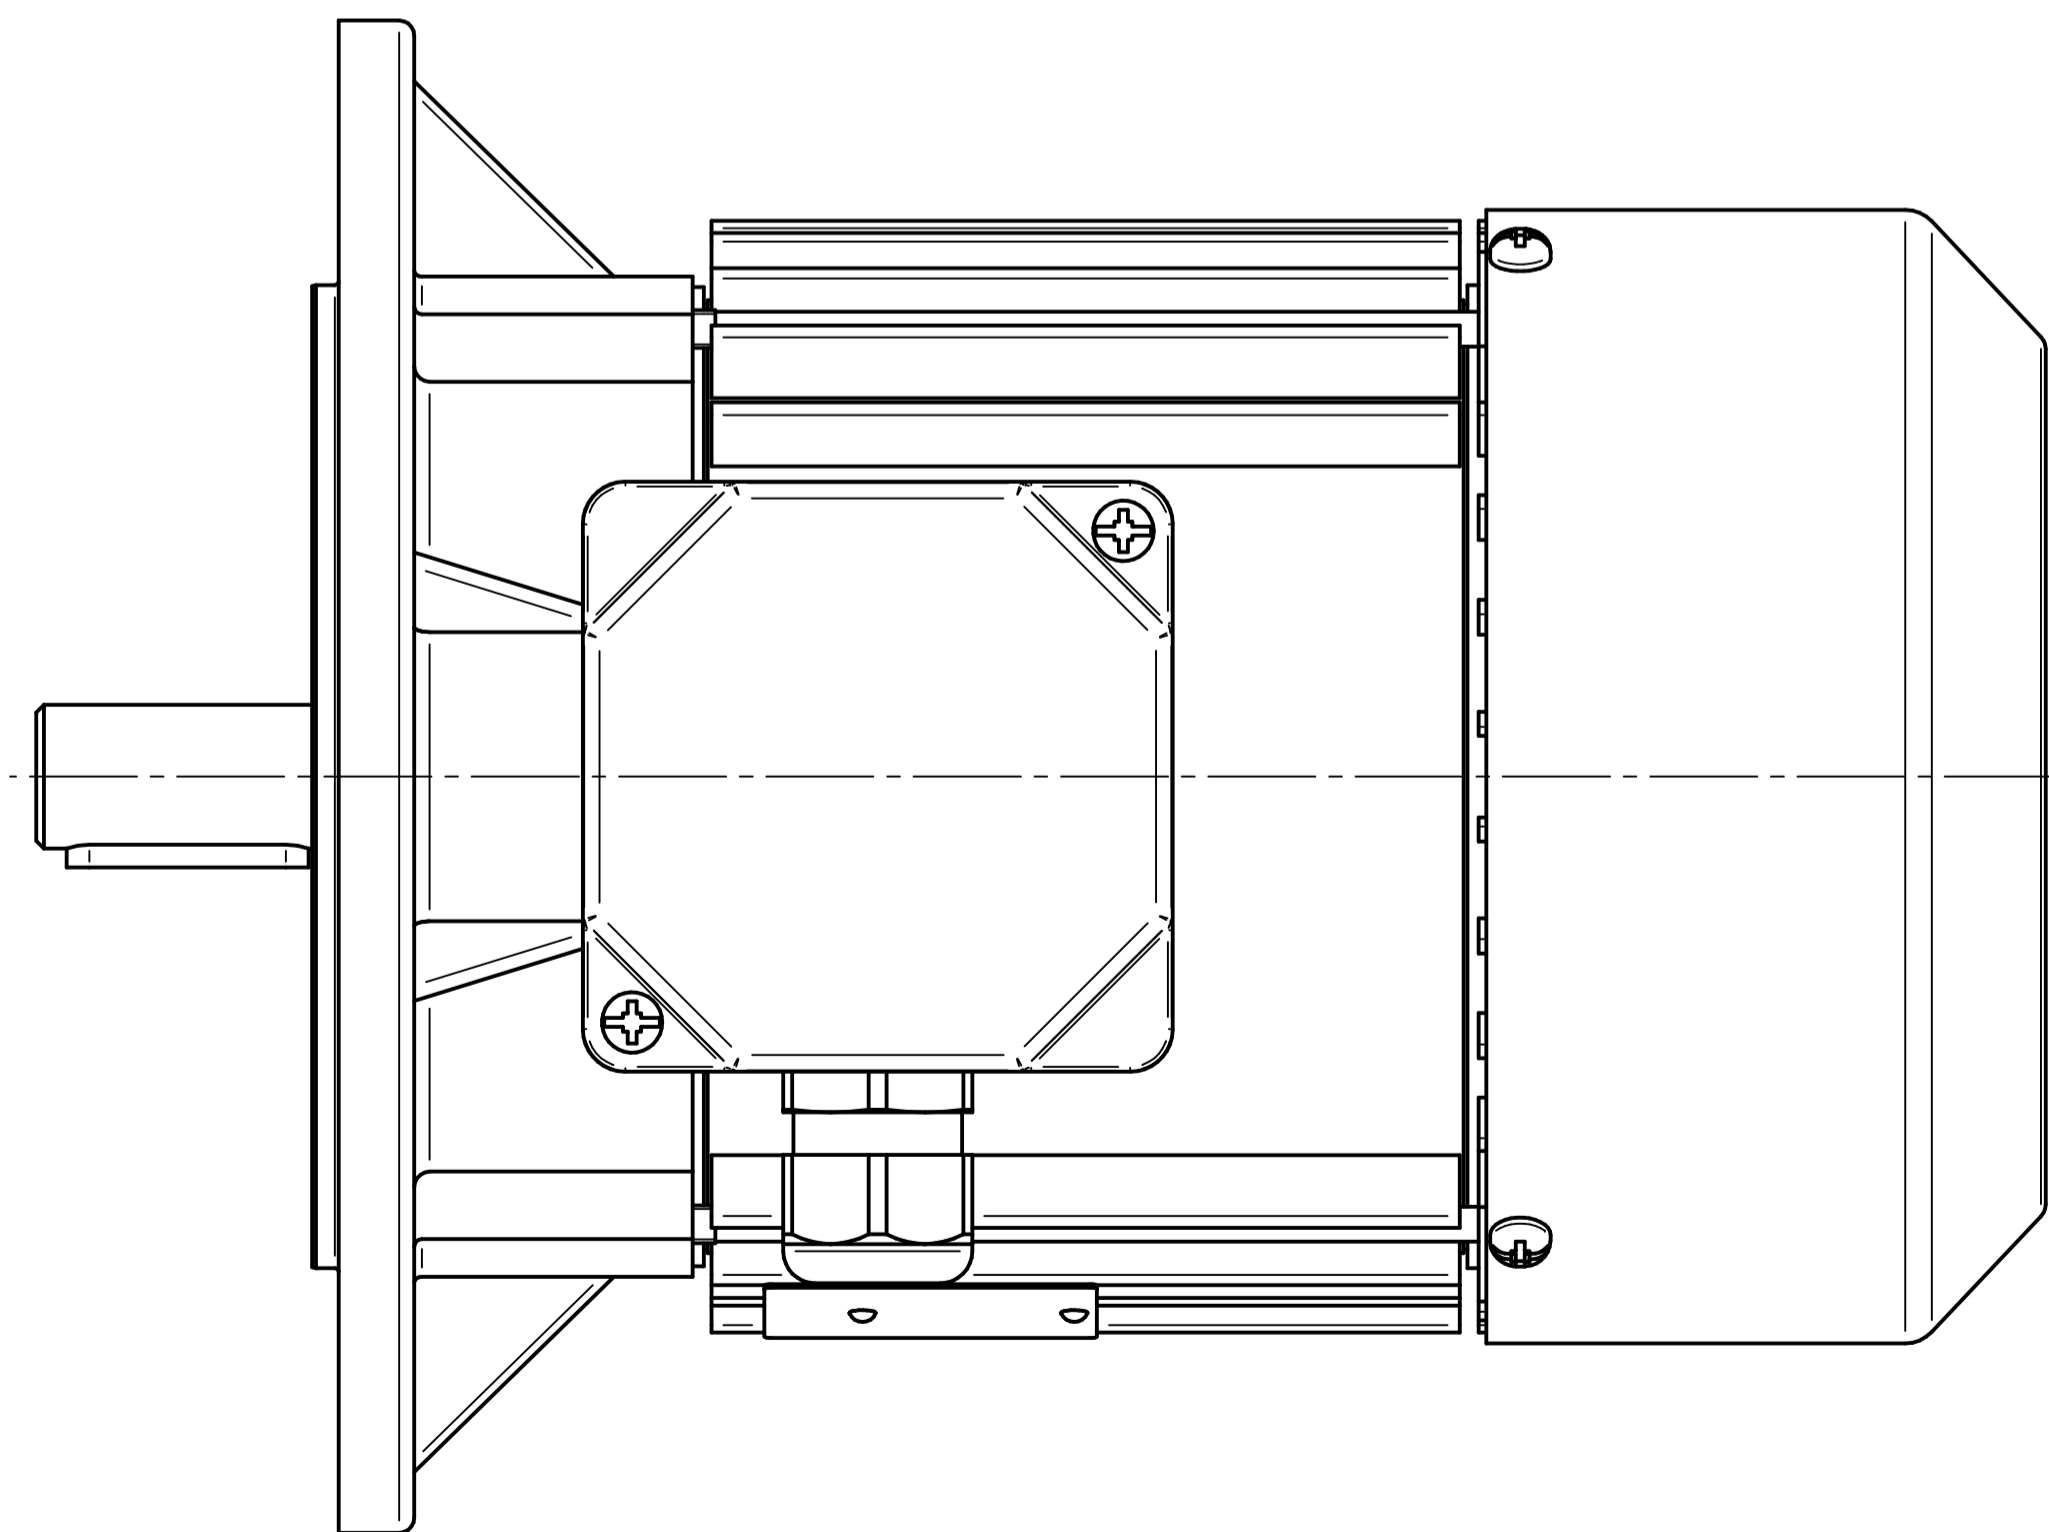

Cantoni®
GROUP

BESEL S.A.
FABRYKA SILNIKÓW ELEKTRYCZNYCH

Motor type

SKh80-6A

Scale

1:1