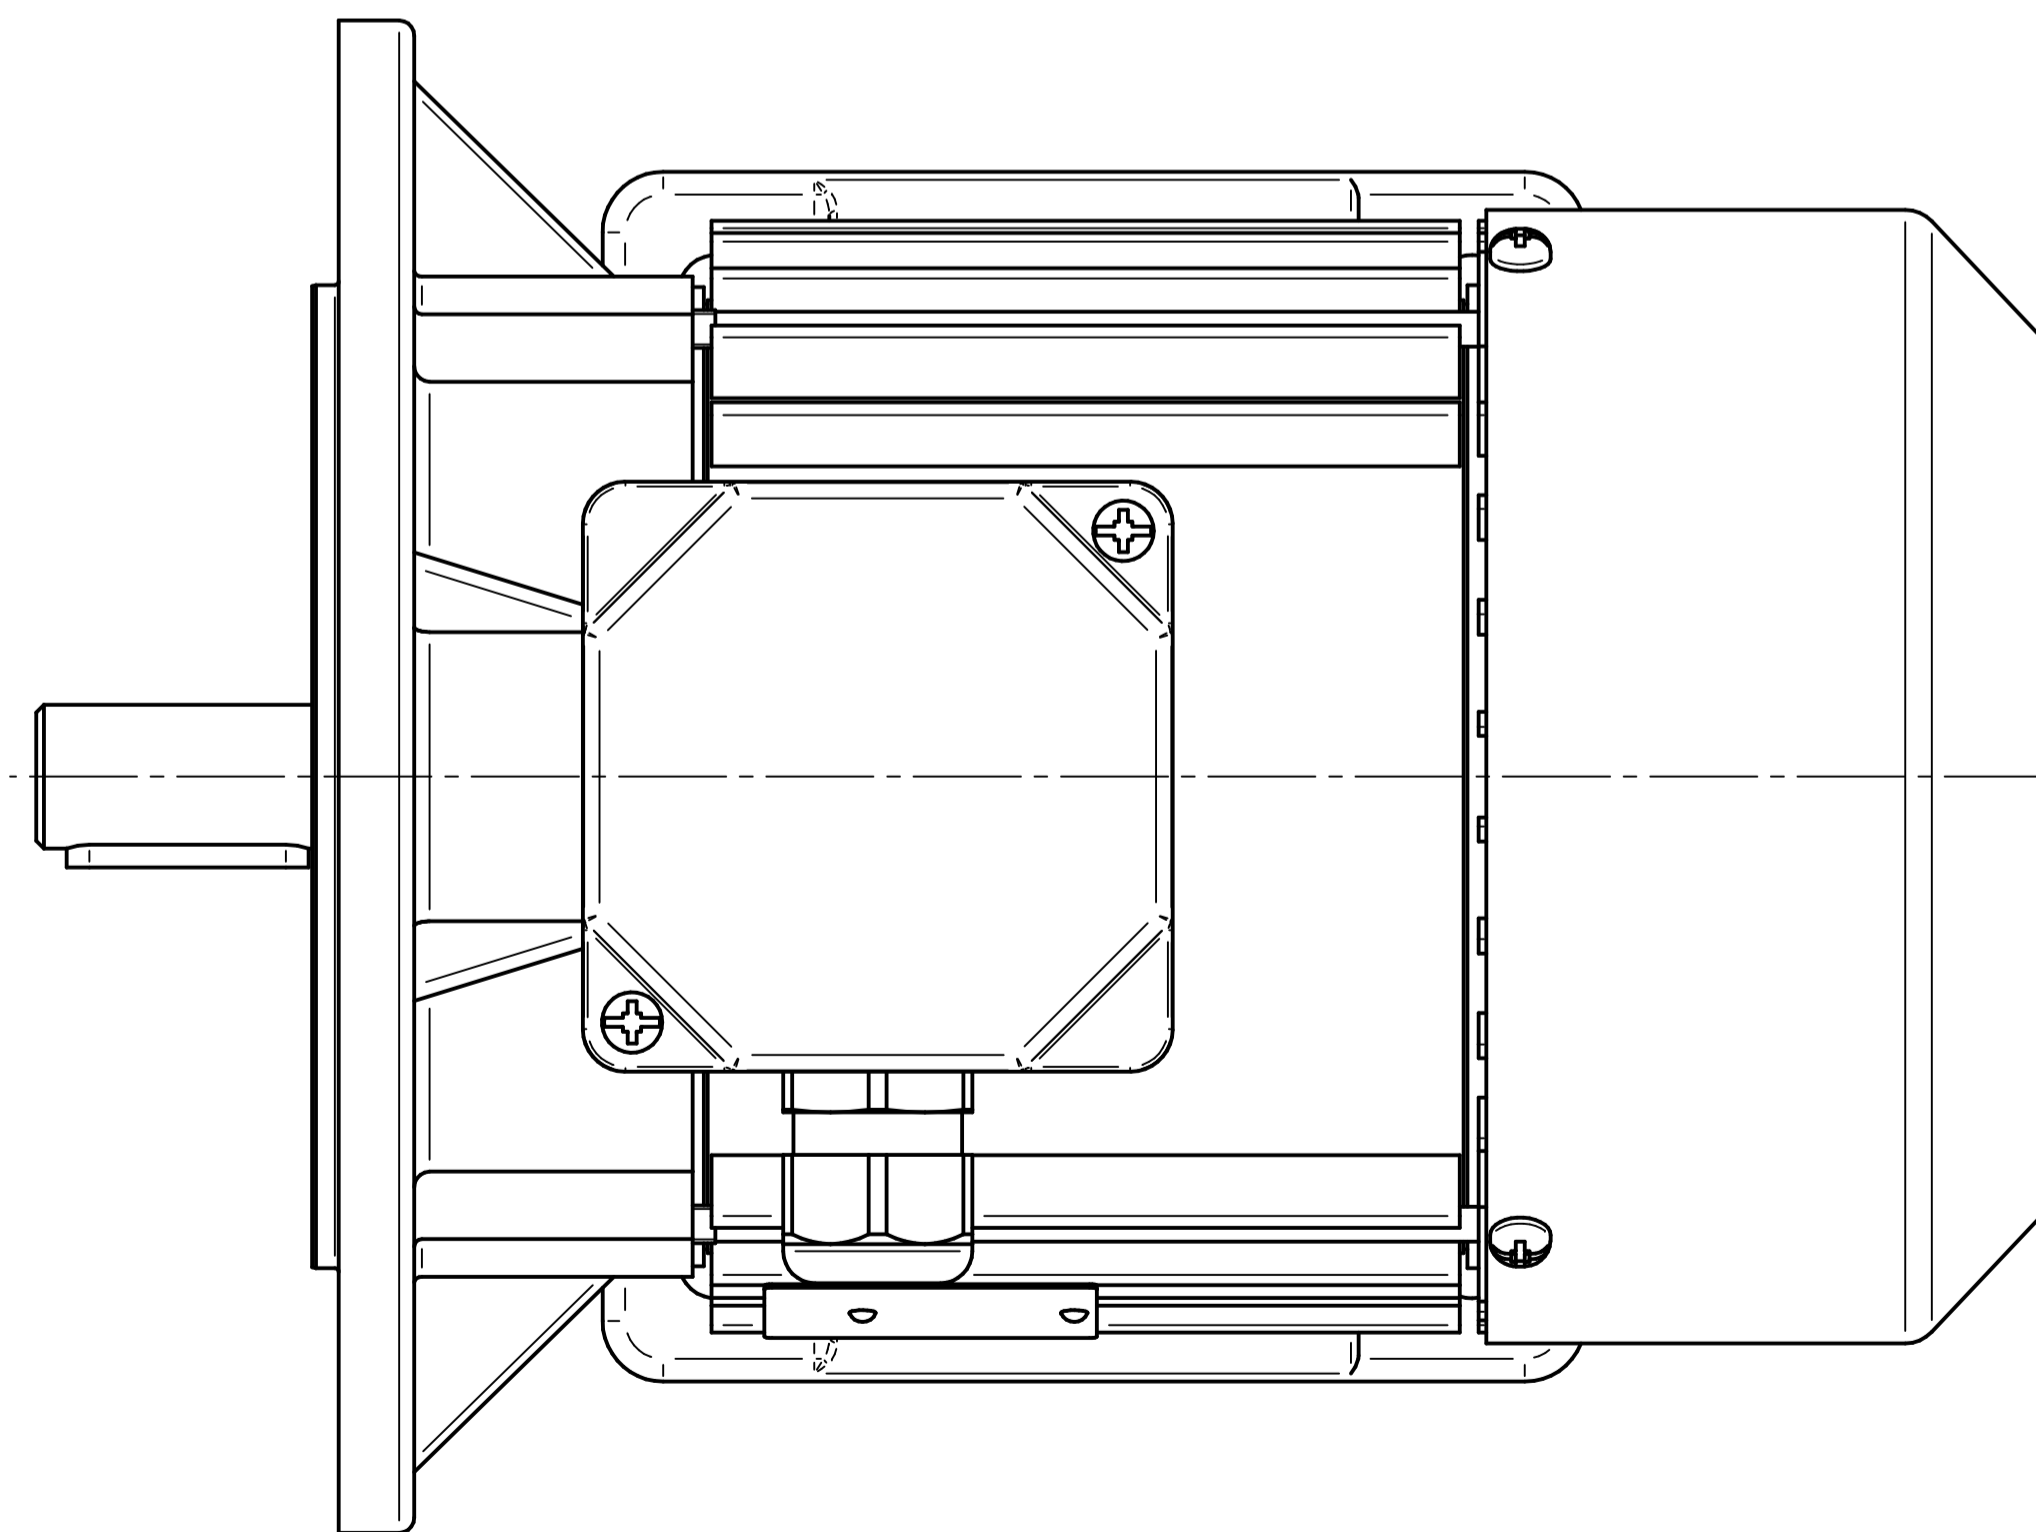

Cantoni®
GROUP

BESEL S.A.
FABRYKA SILNIKÓW ELEKTRYCZNYCH

Motor type

SLh80-6A

Scale

1:1