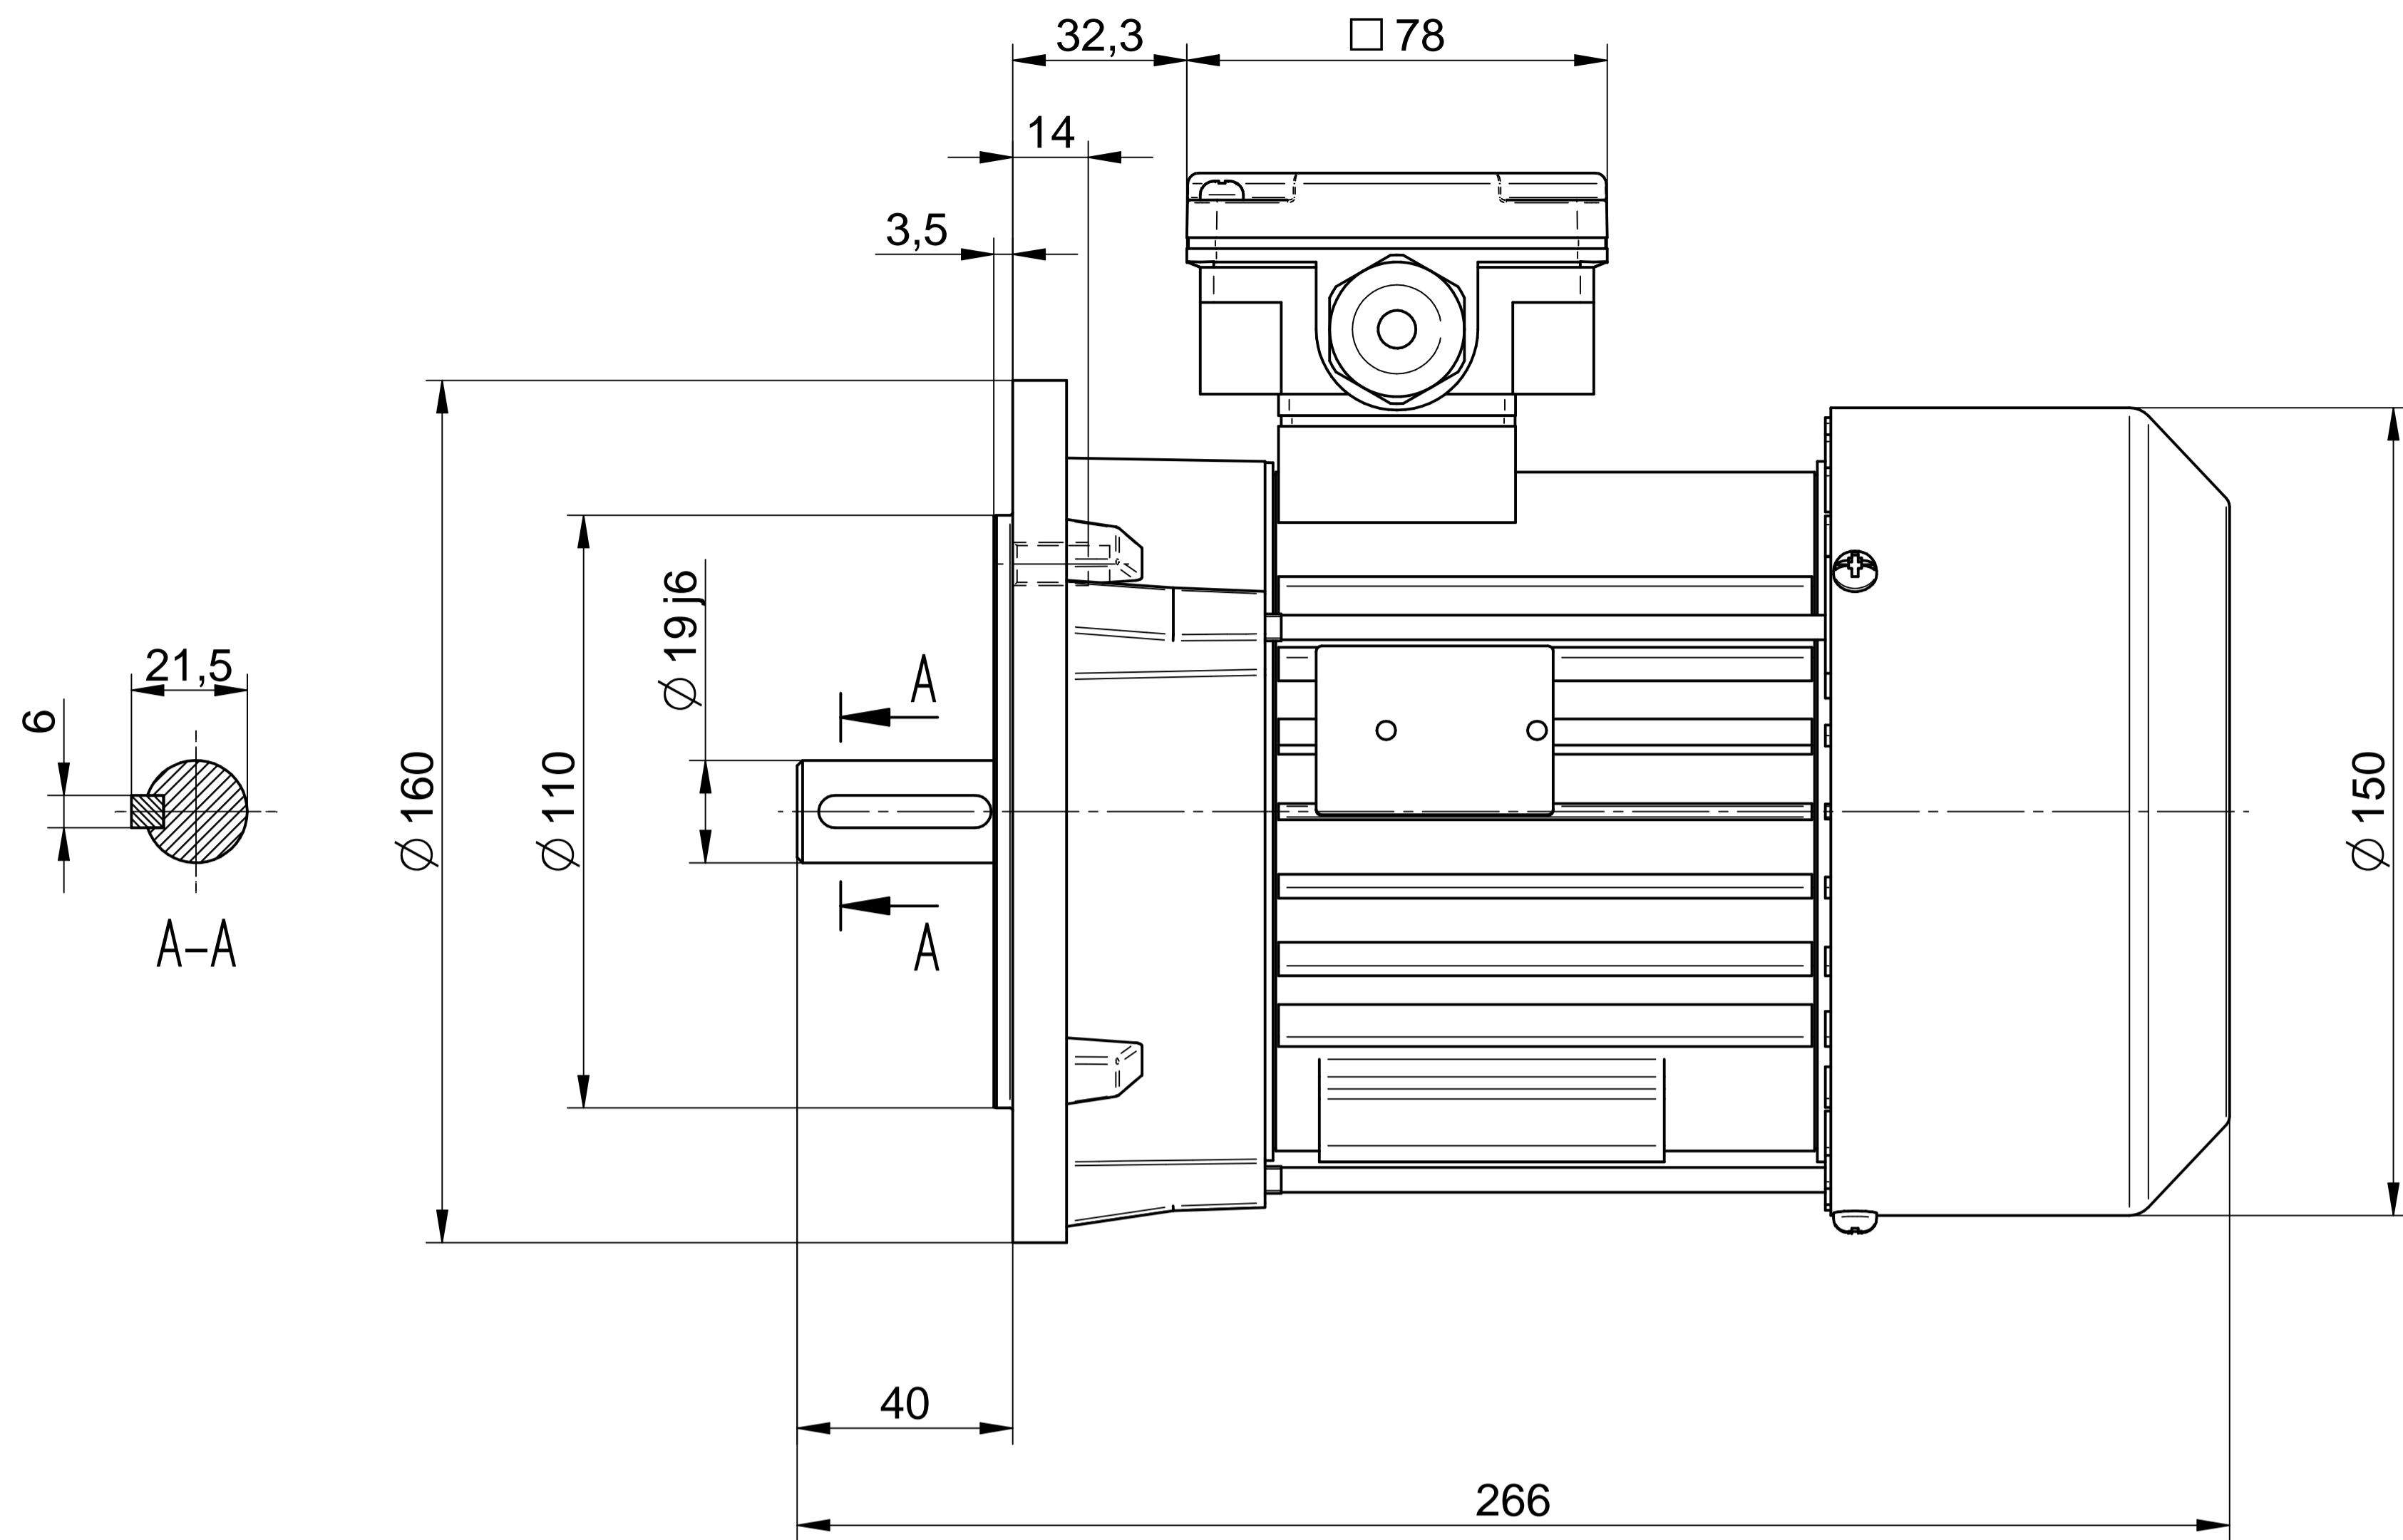

1:2

Cantoni®
GROUP

BESEL S.A.
FABRYKA SILNIKÓW ELEKTRYCZNYCH

Motor type

SKh80-6A1

Scale

1:1