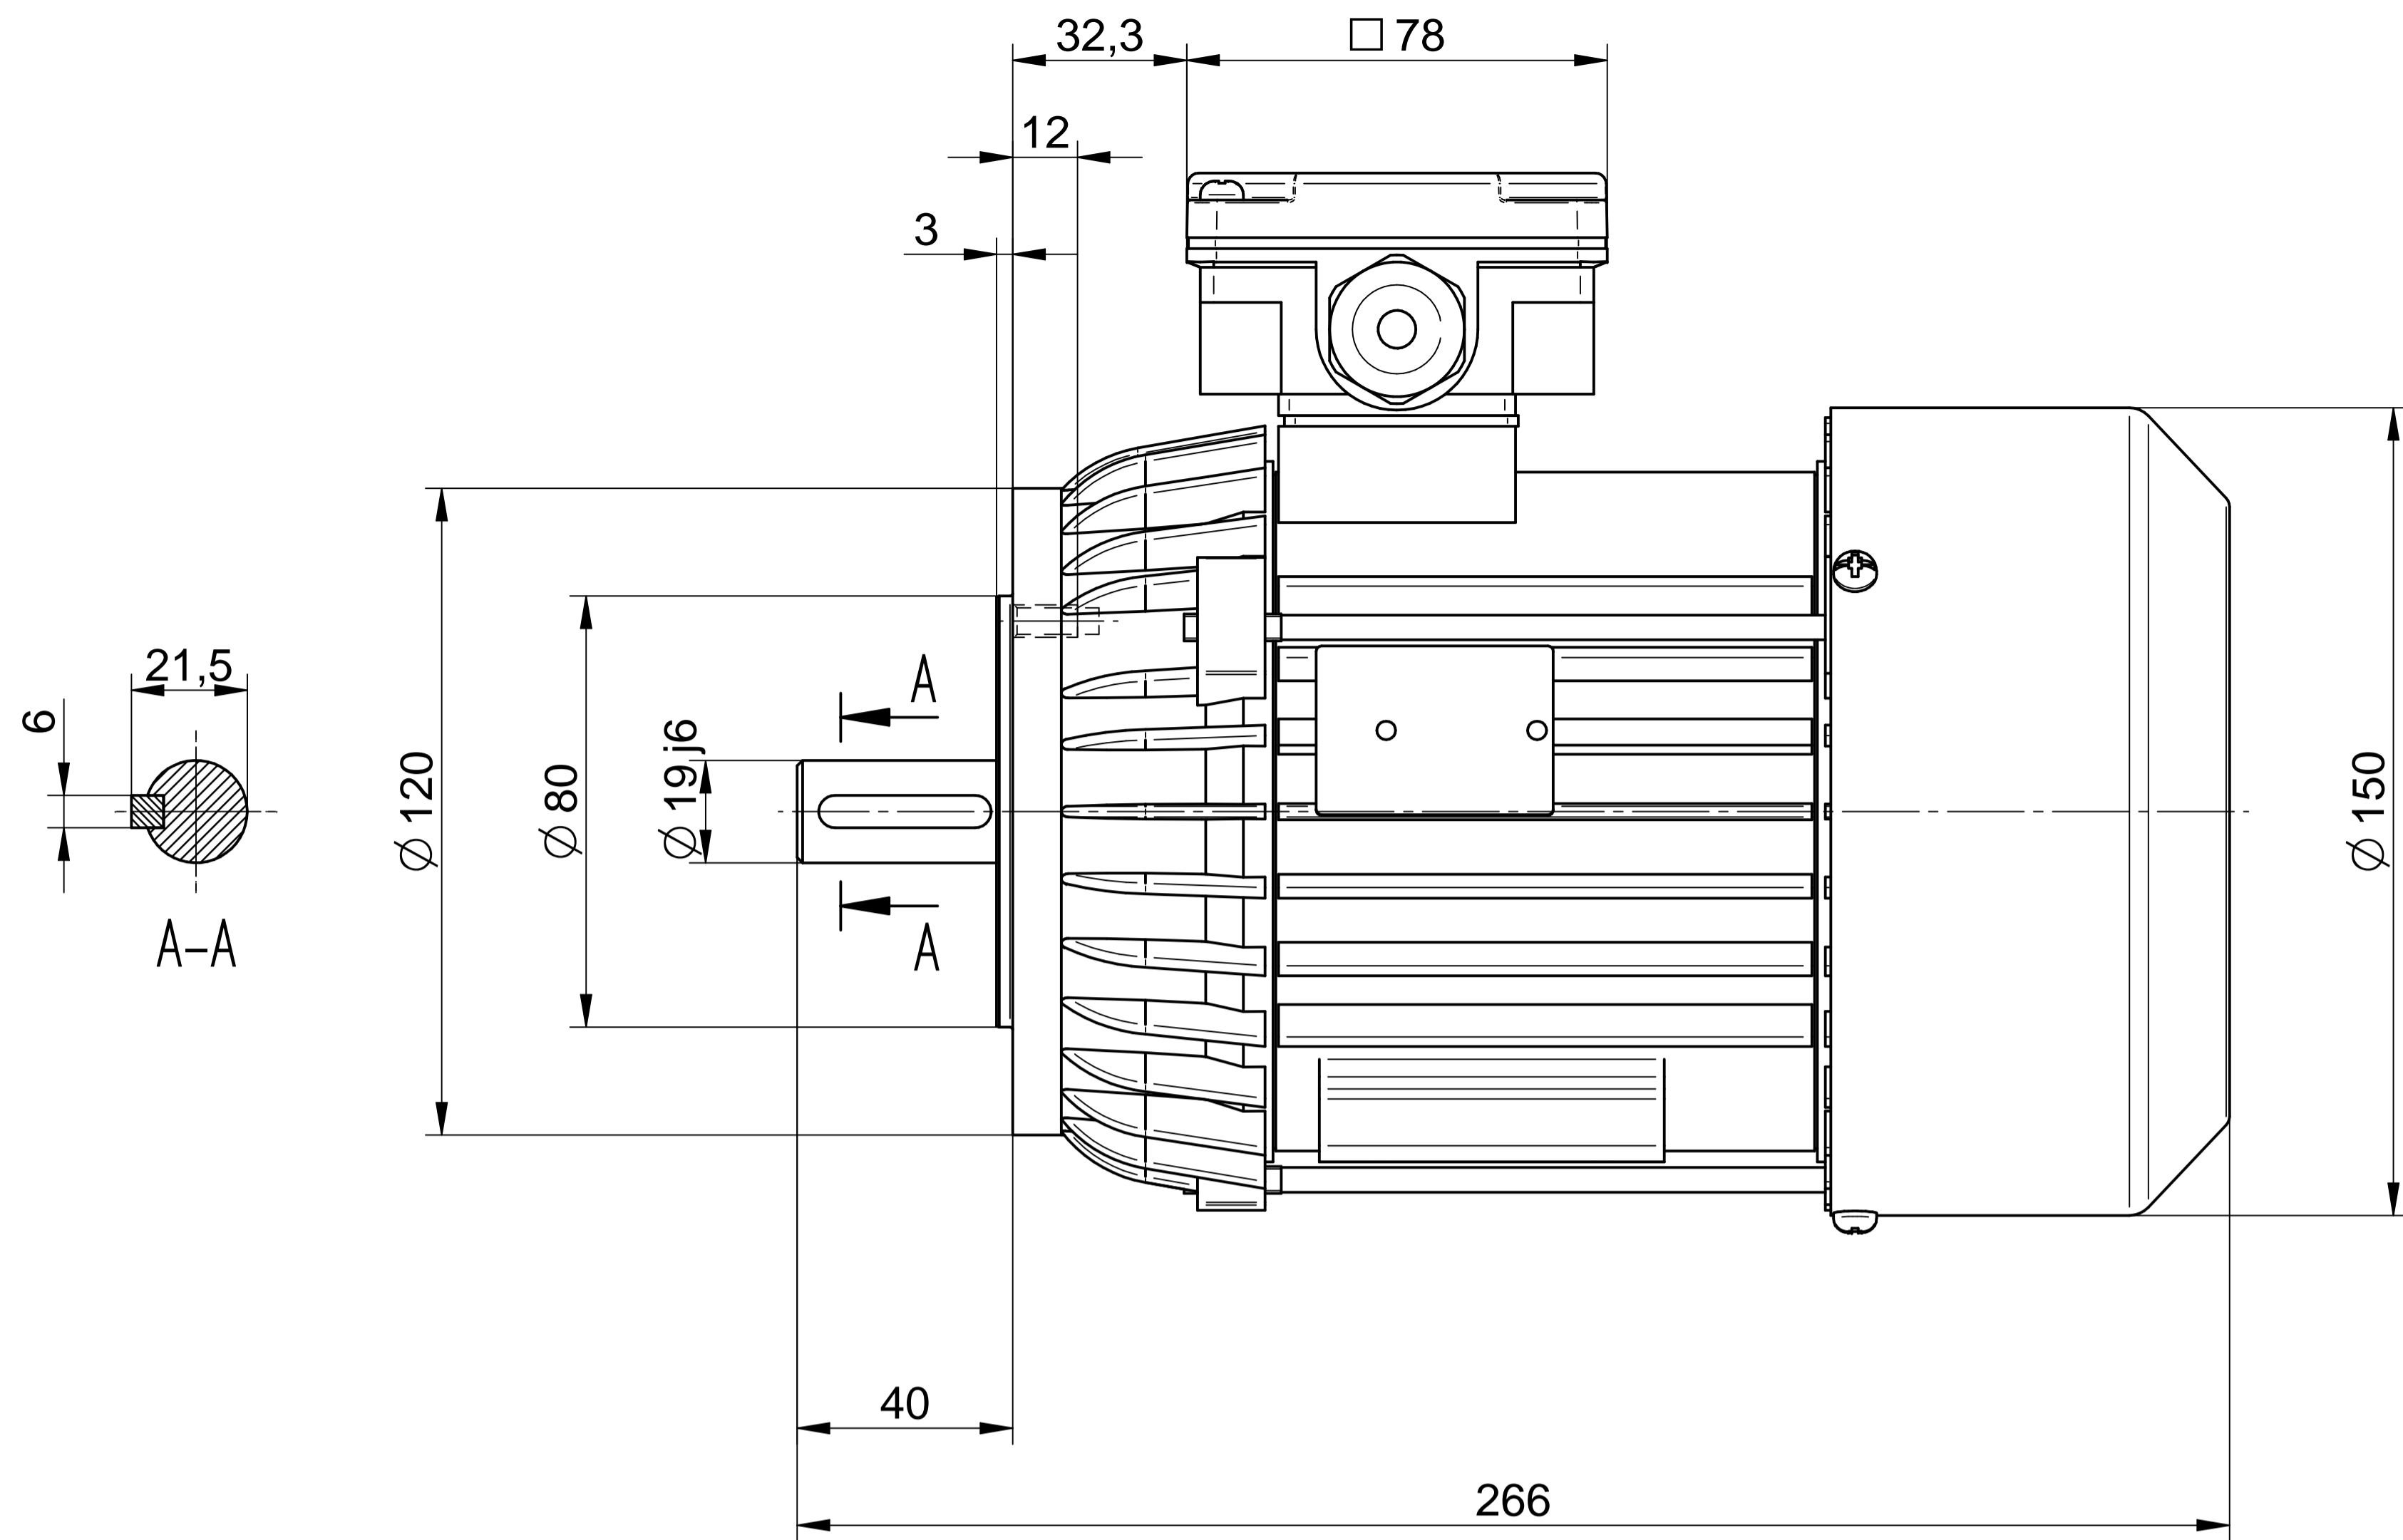

1:2

Cantoni®
GROUP

BESEL S.A.
FABRYKA SILNIKÓW ELEKTRYCZNYCH

Motor type

SKh80-6A2

Scale

1:1