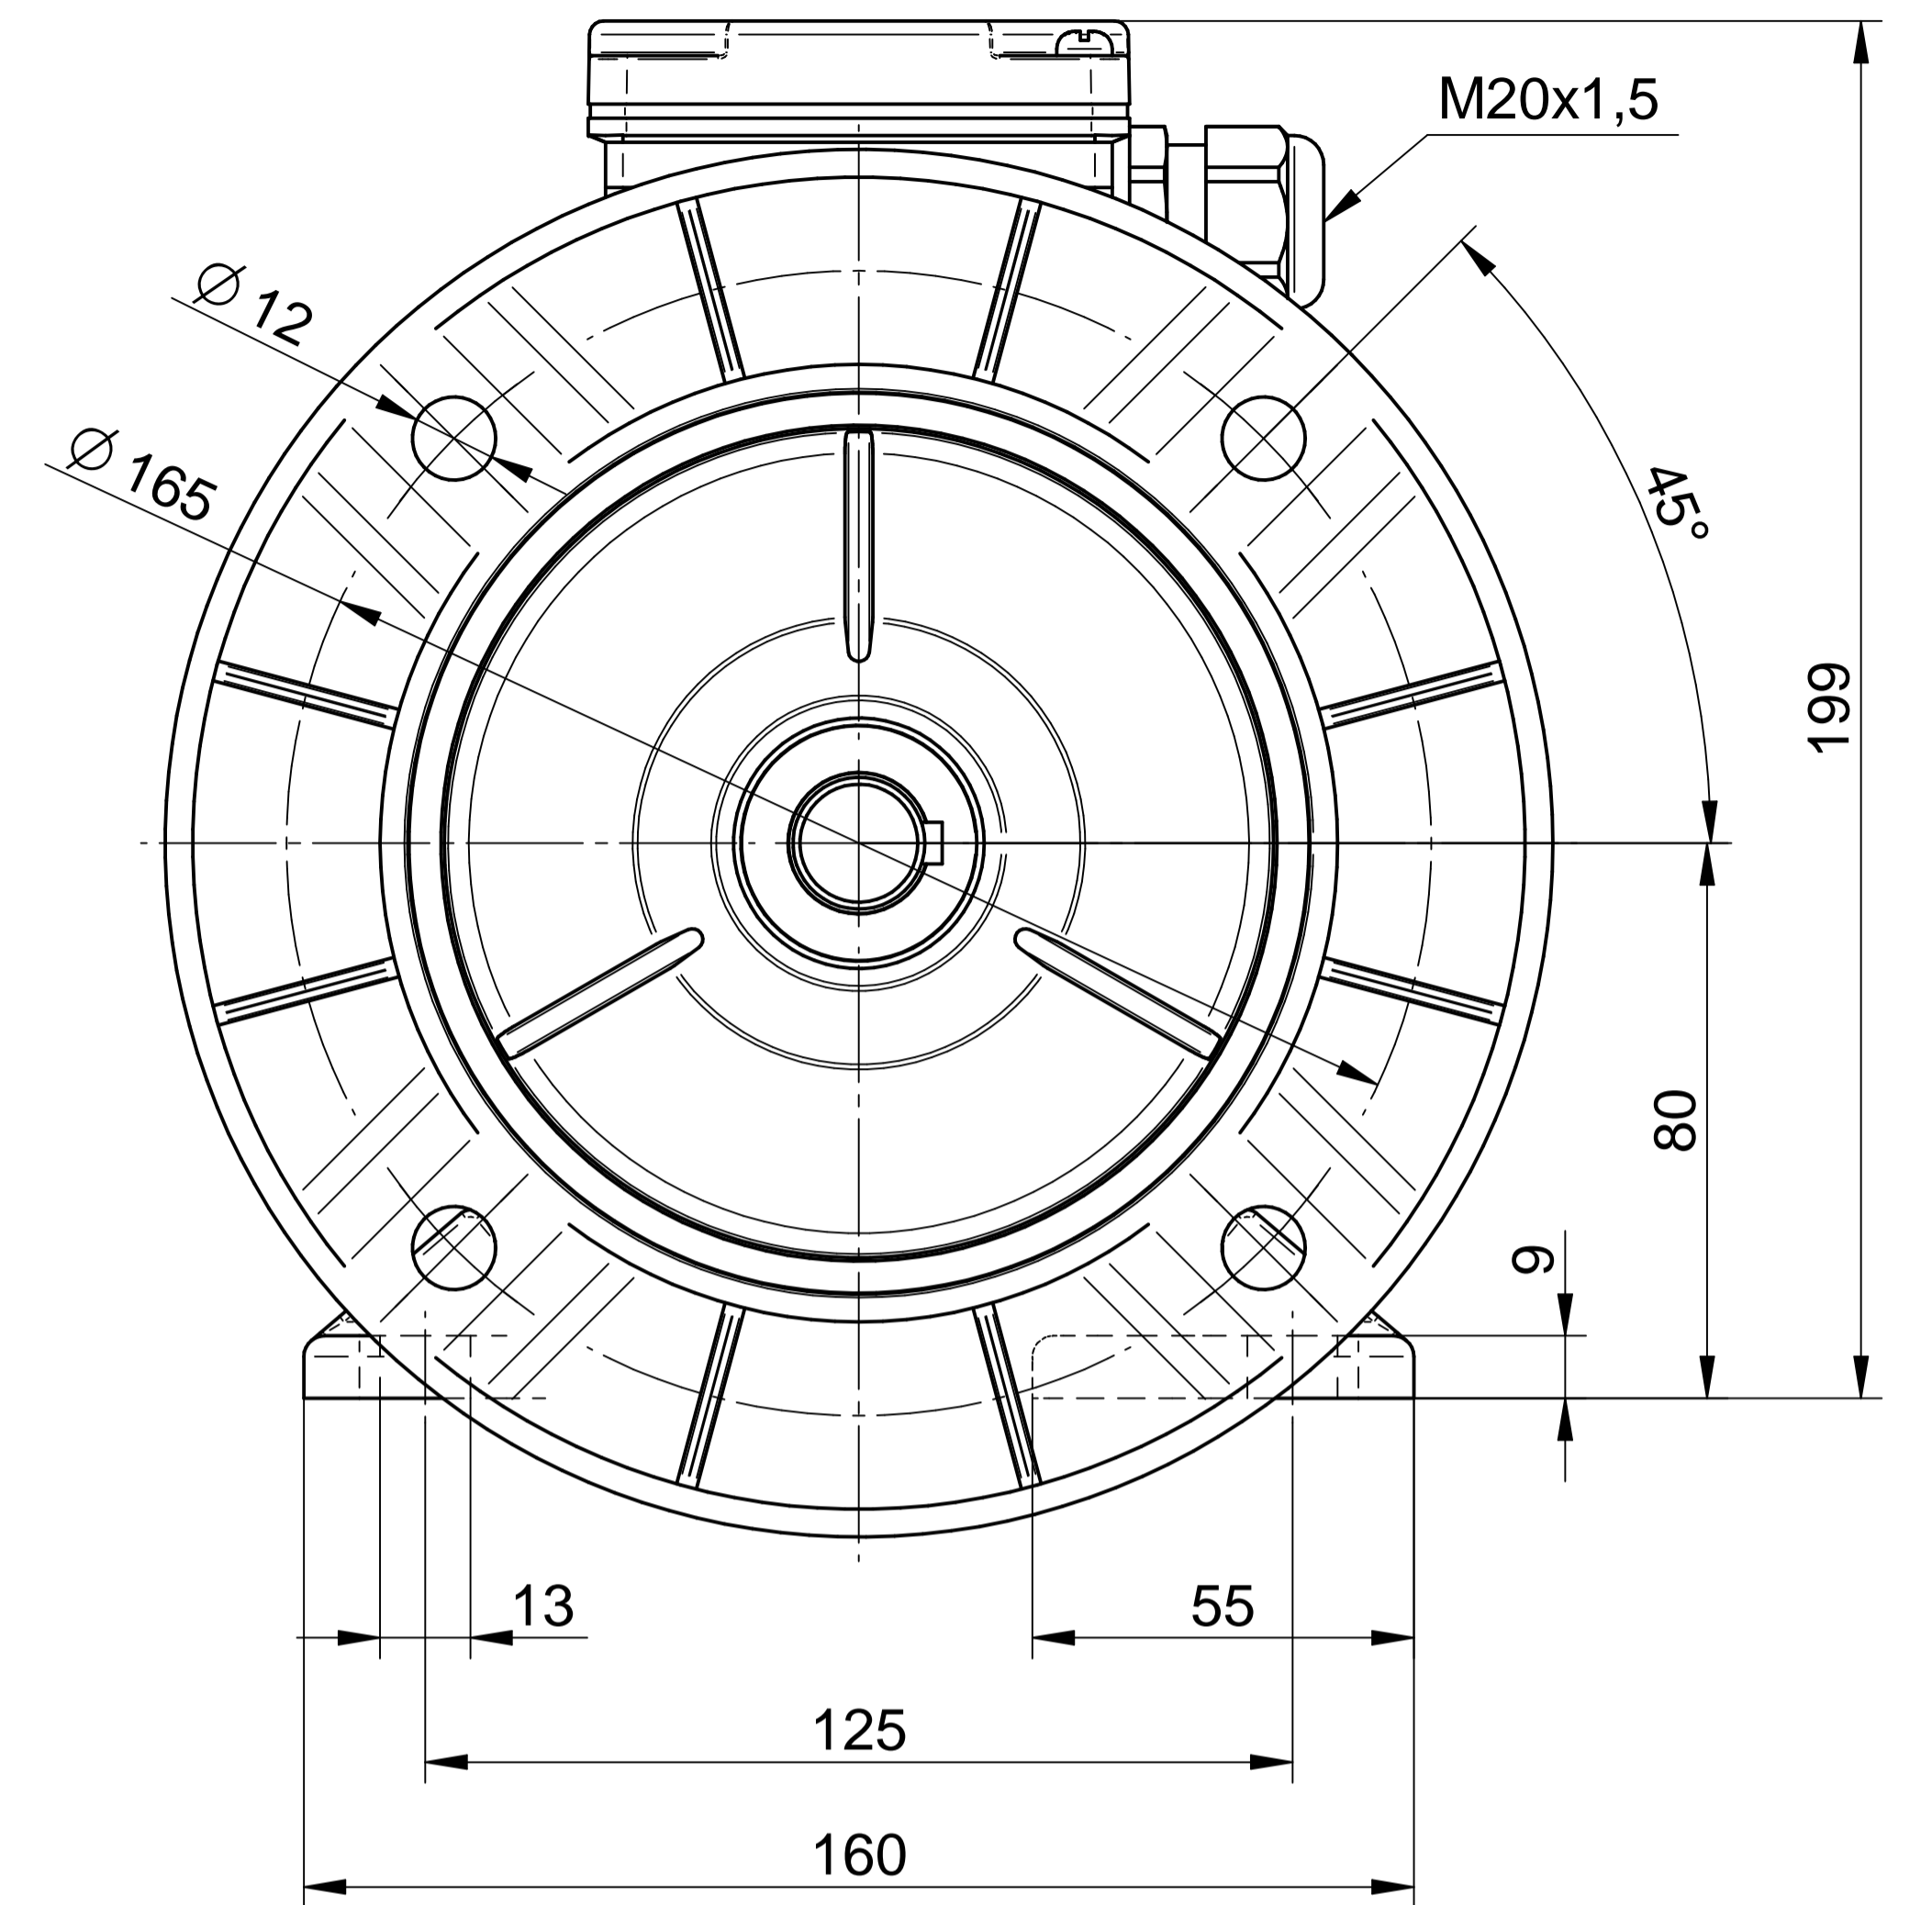

Cantoni®
GROUP

BESEL S.A.
FABRYKA SILNIKÓW ELEKTRYCZNYCH

Motor type

SLh80-6A

Scale

1:1