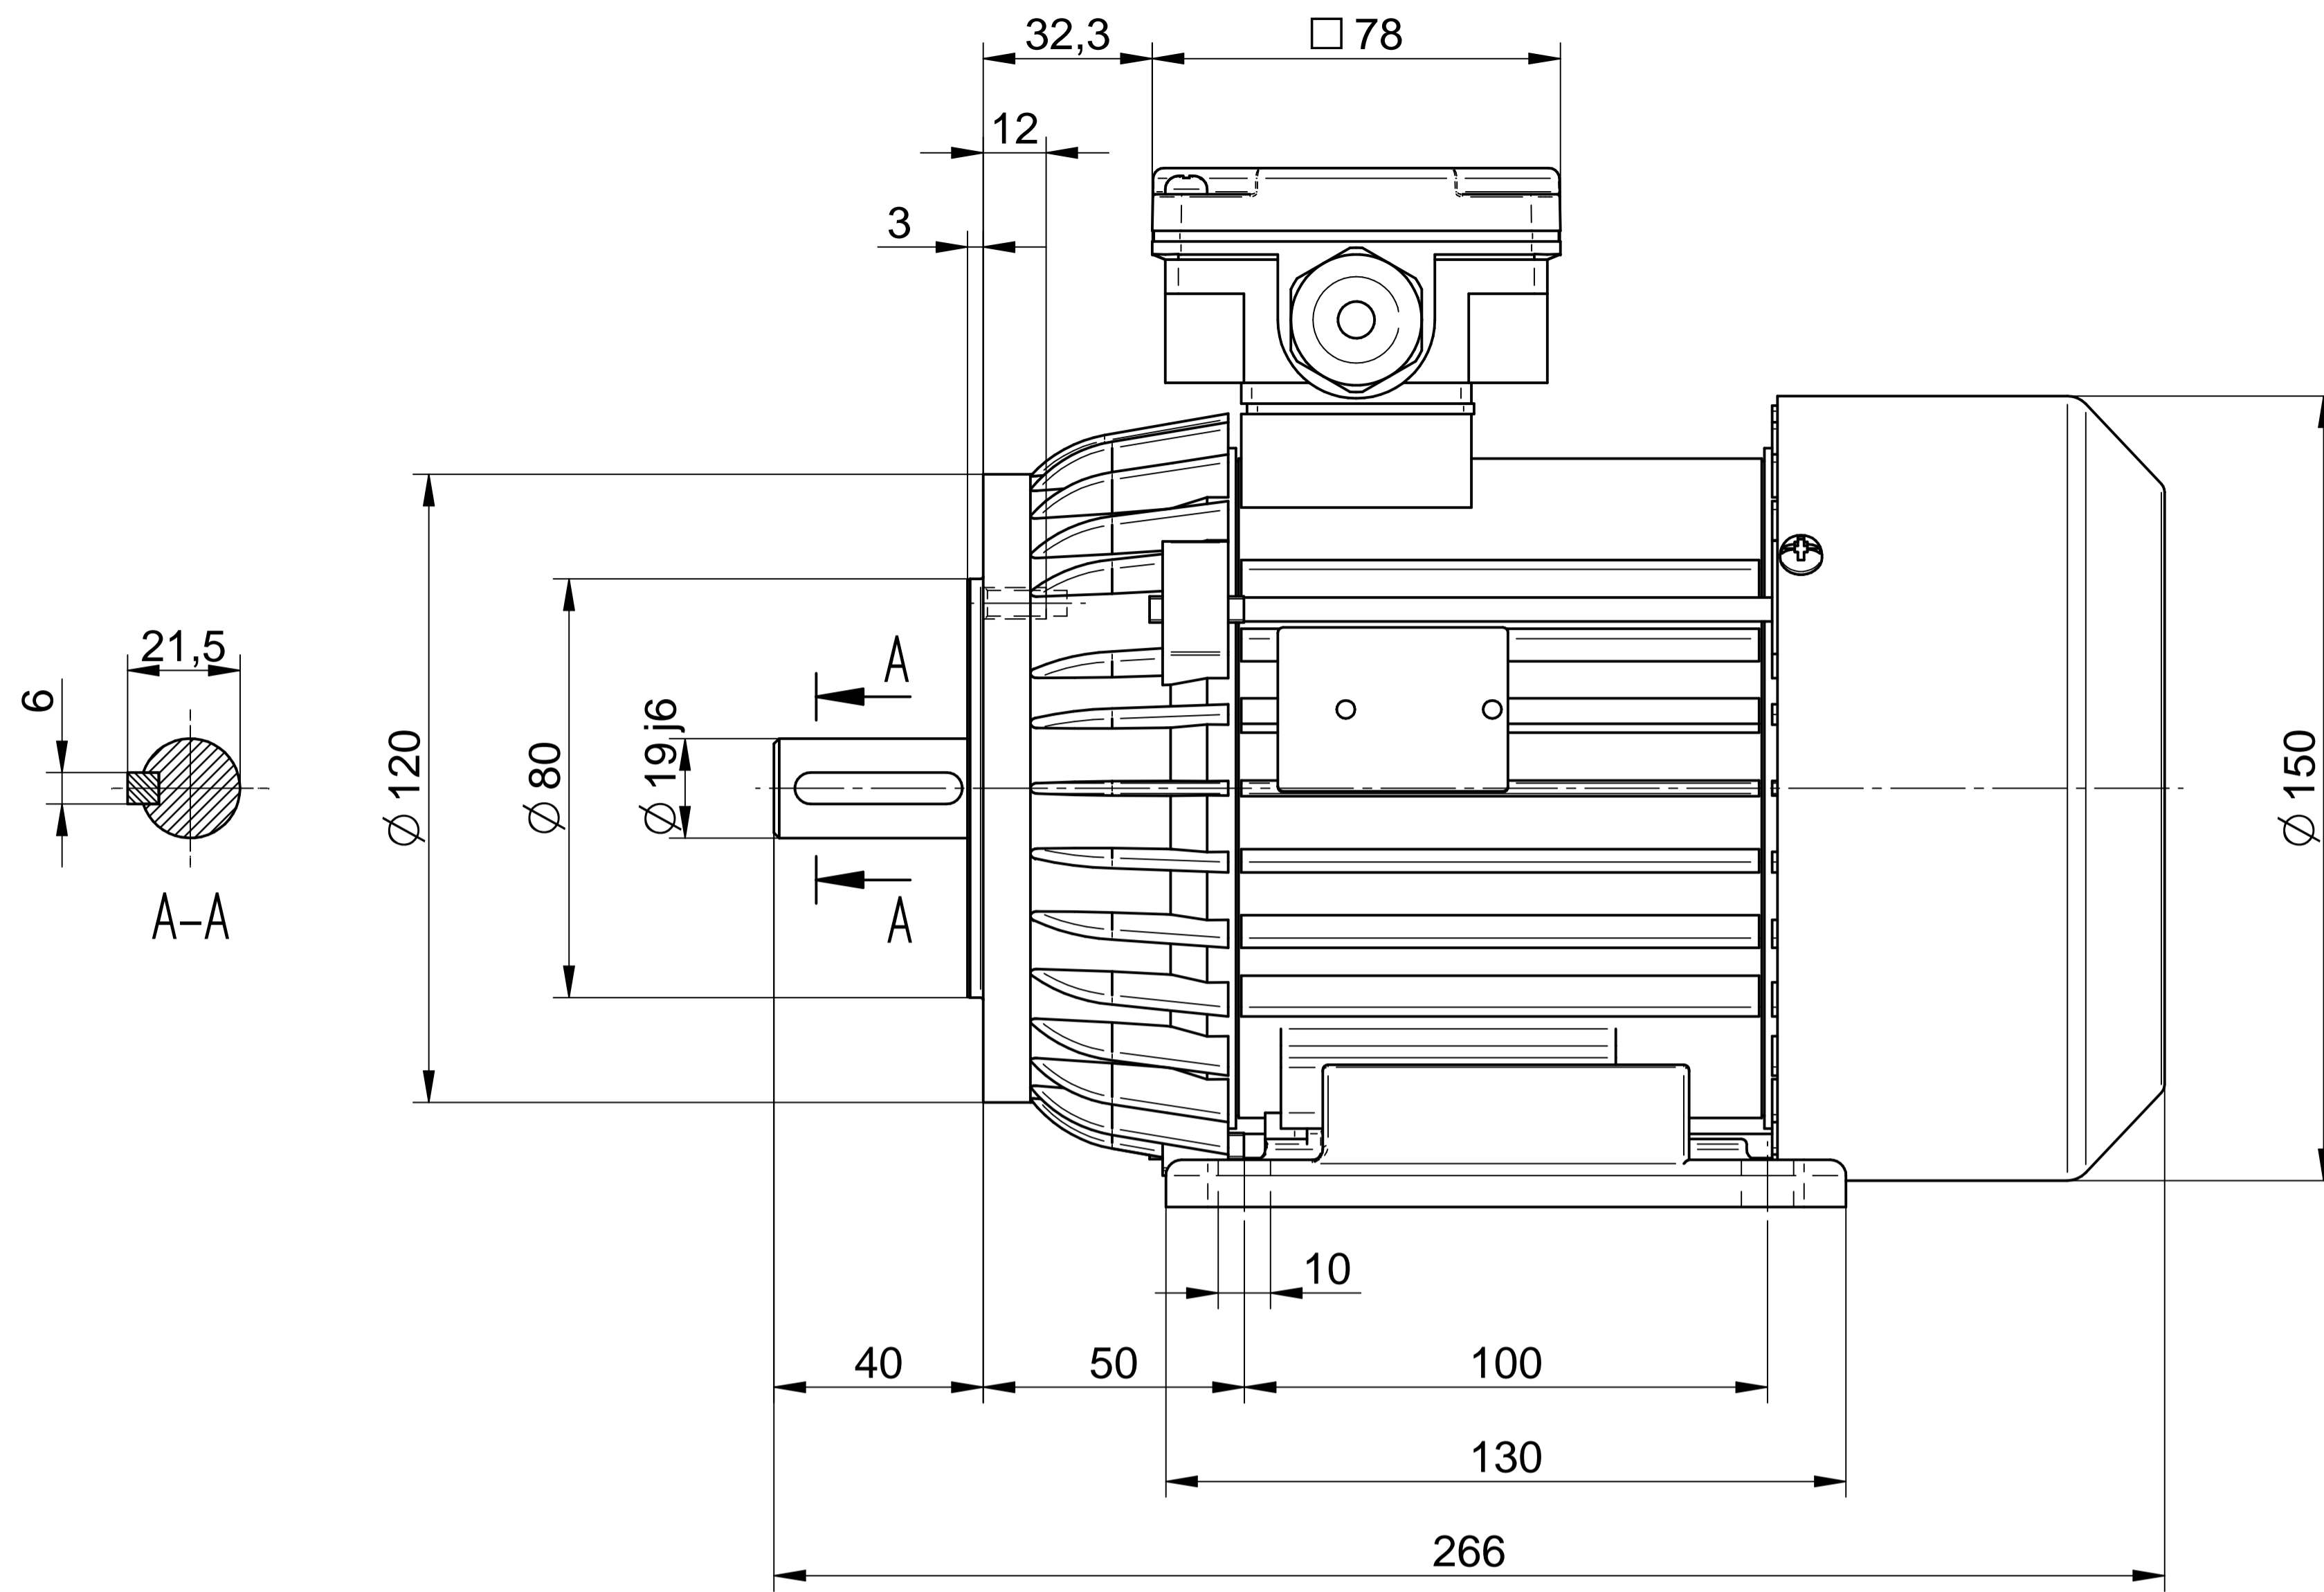

1:2

Cantoni®
GROUP

BESEL S.A.
FABRYKA SILNIKÓW ELEKTRYCZNYCH

Motor type

Sh80-6A

Scale

1:1

1:2