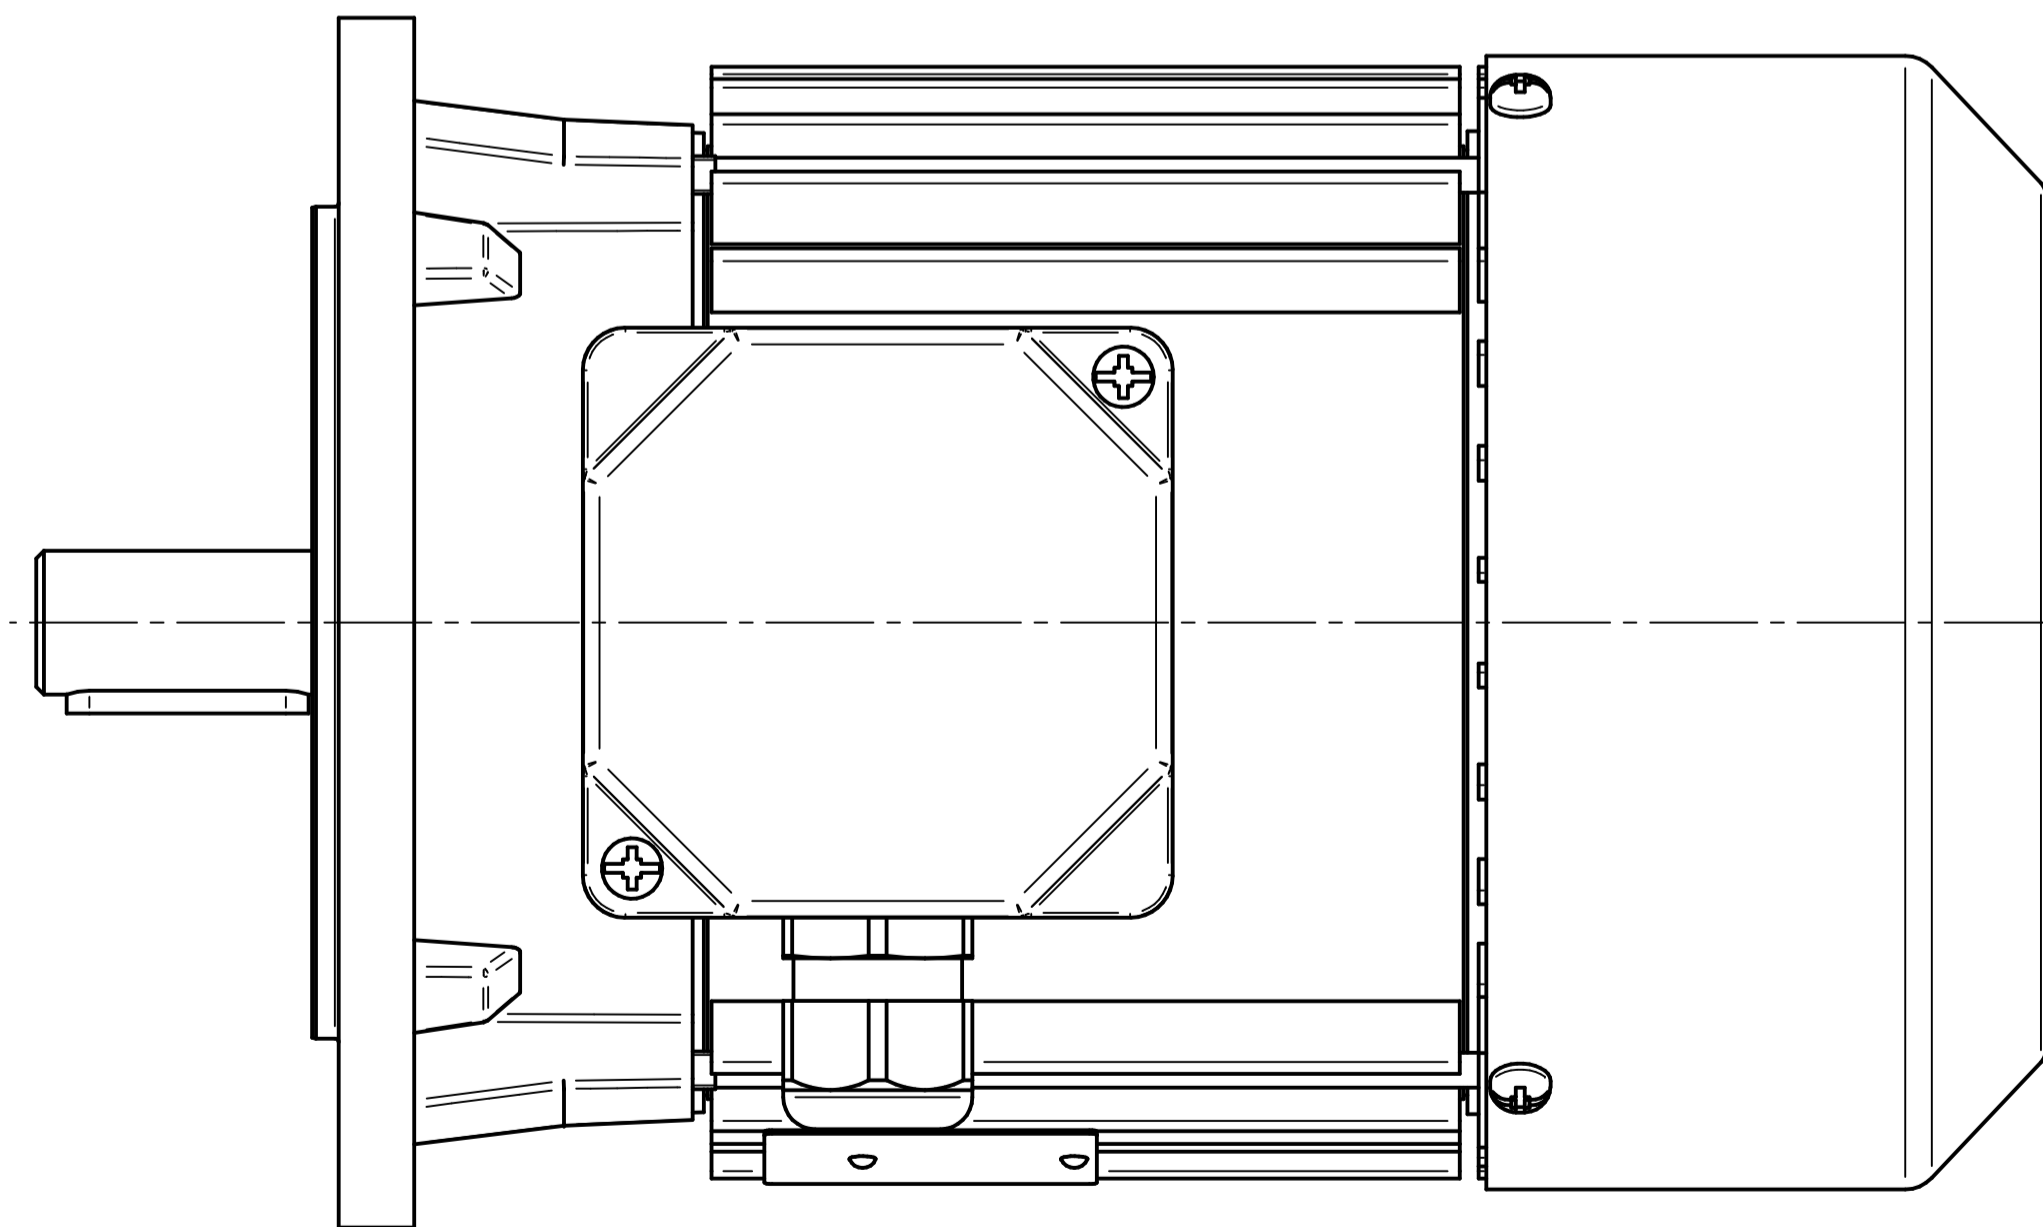

1:2

Cantoni®
GROUP

BESEL S.A.
FABRYKA SILNIKÓW ELEKTRYCZNYCH

Motor type

SKh80-6A1

Scale

1:1