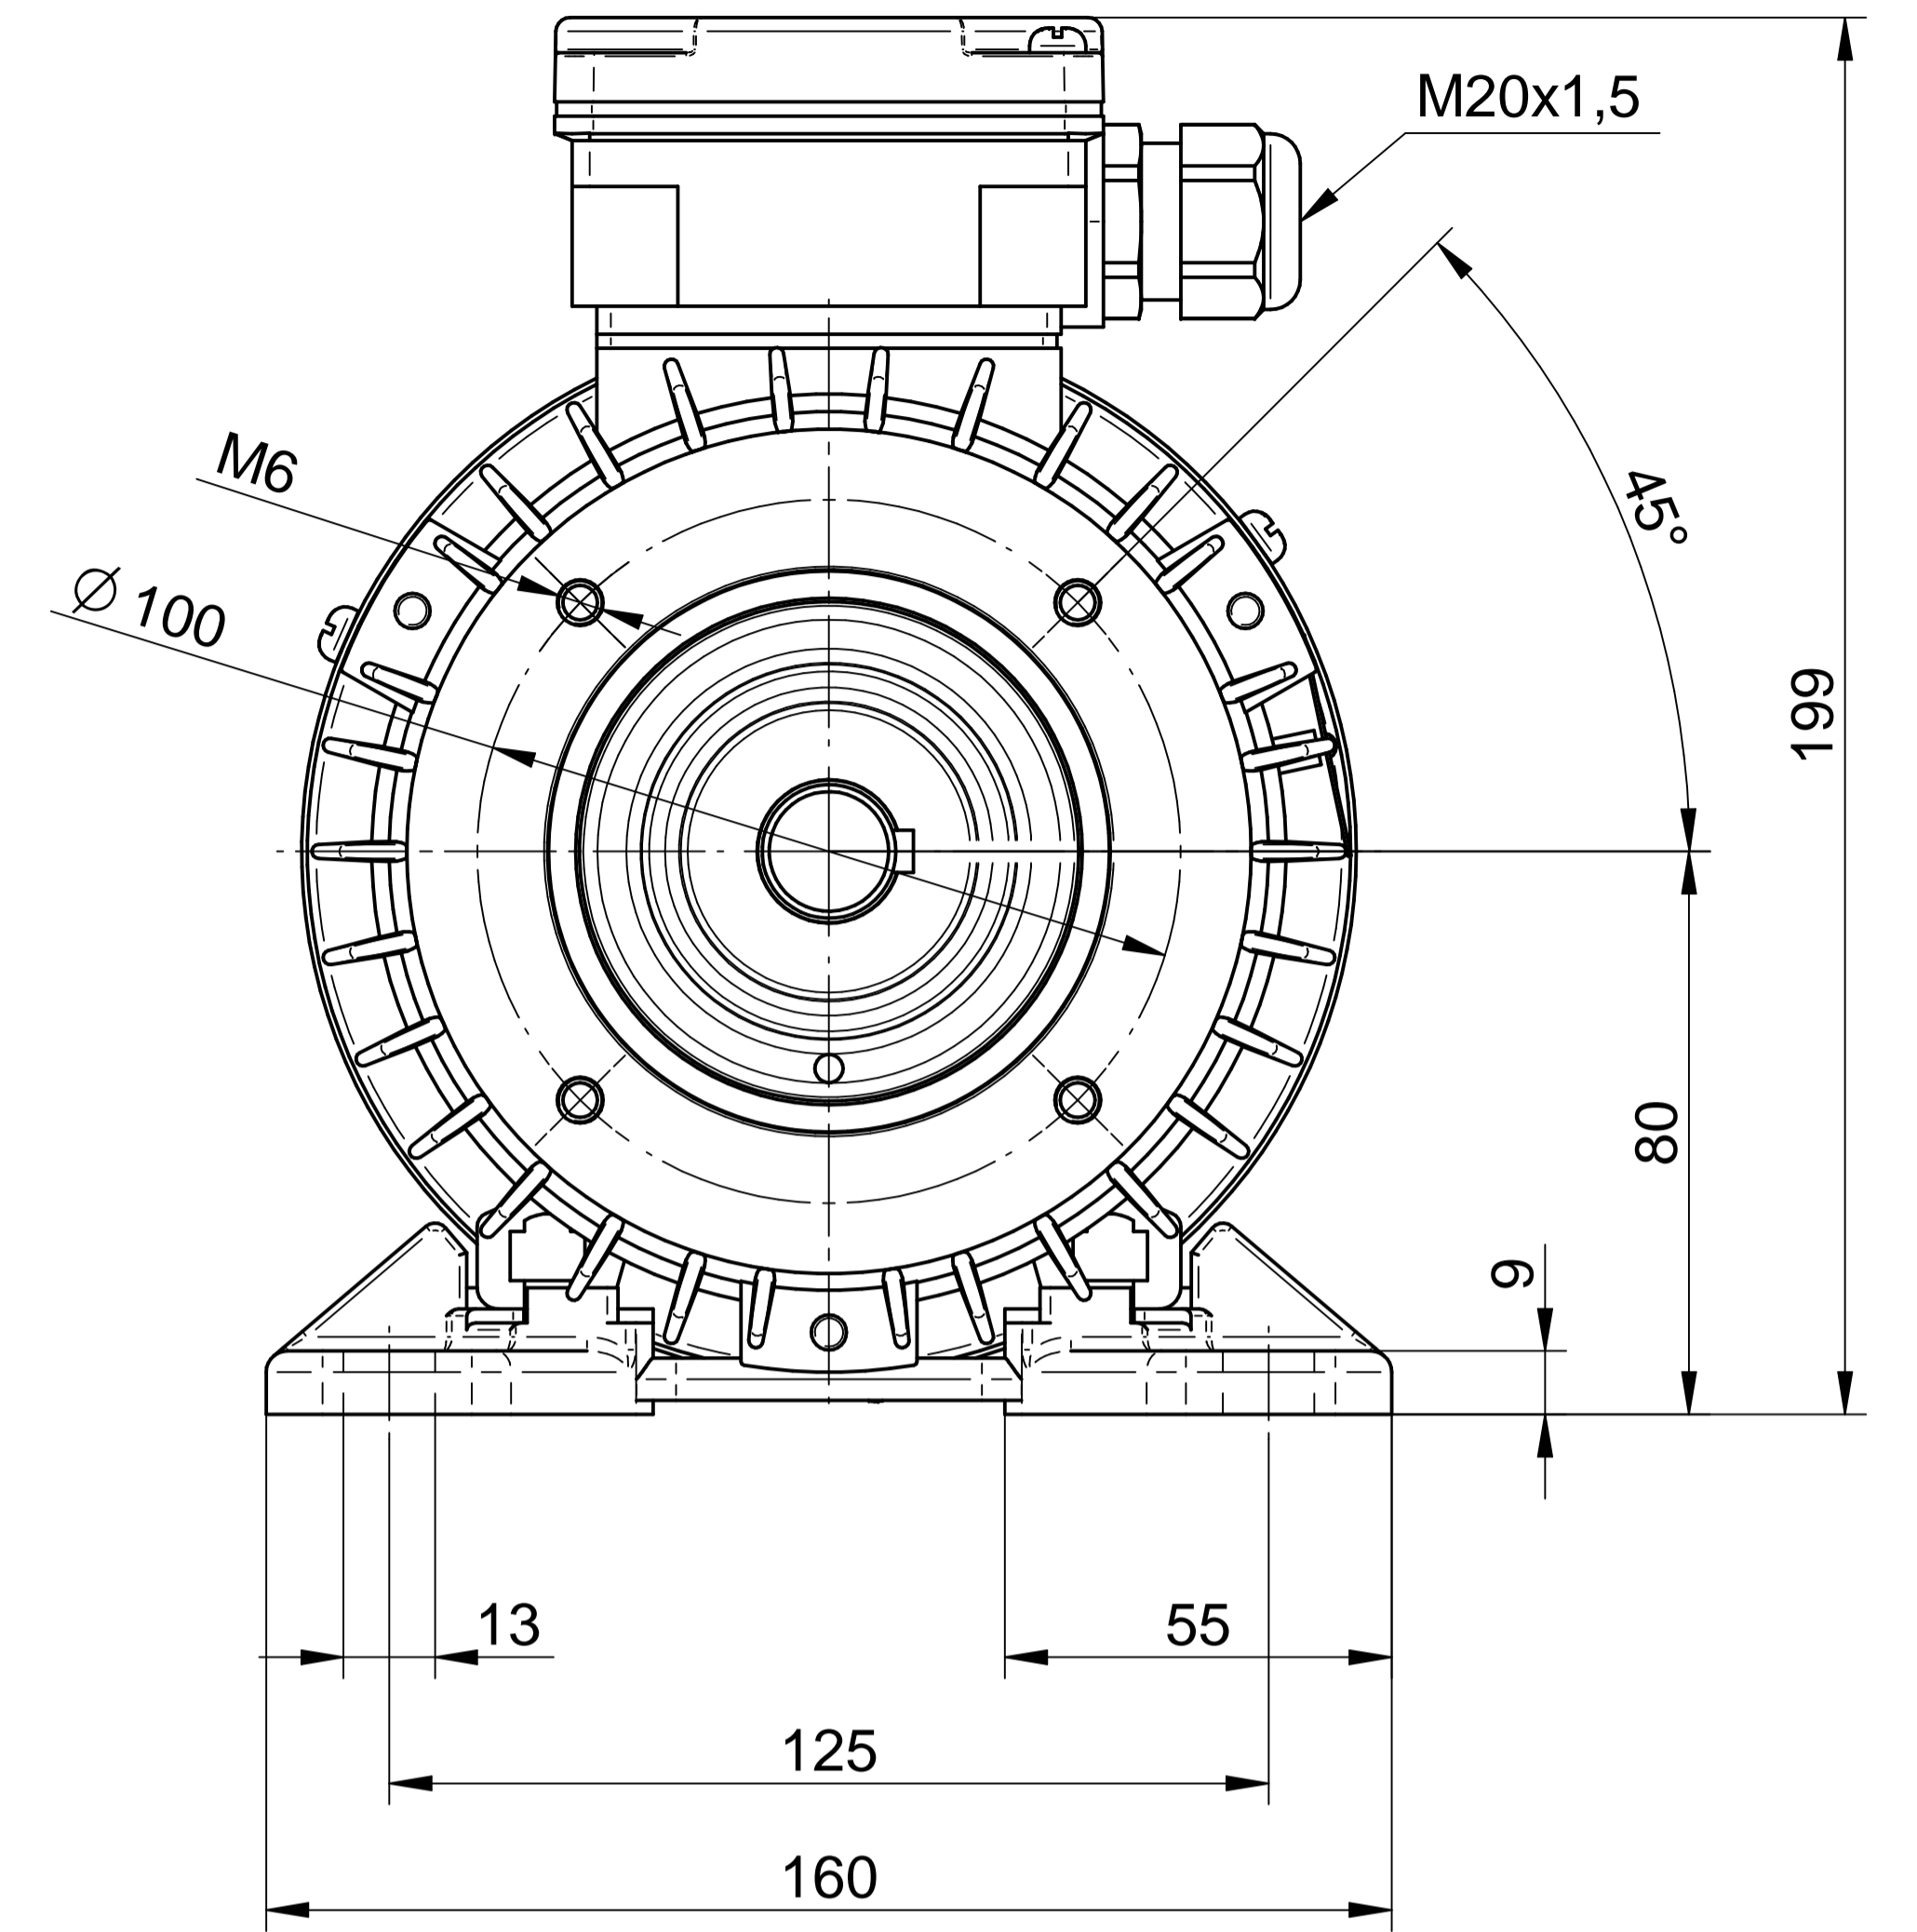

1:2

Cantoni®
GROUP

BESEL S.A.
FABRYKA SILNIKÓW ELEKTRYCZNYCH

Motor type

Sh80-6A

Scale

1:1

1:2