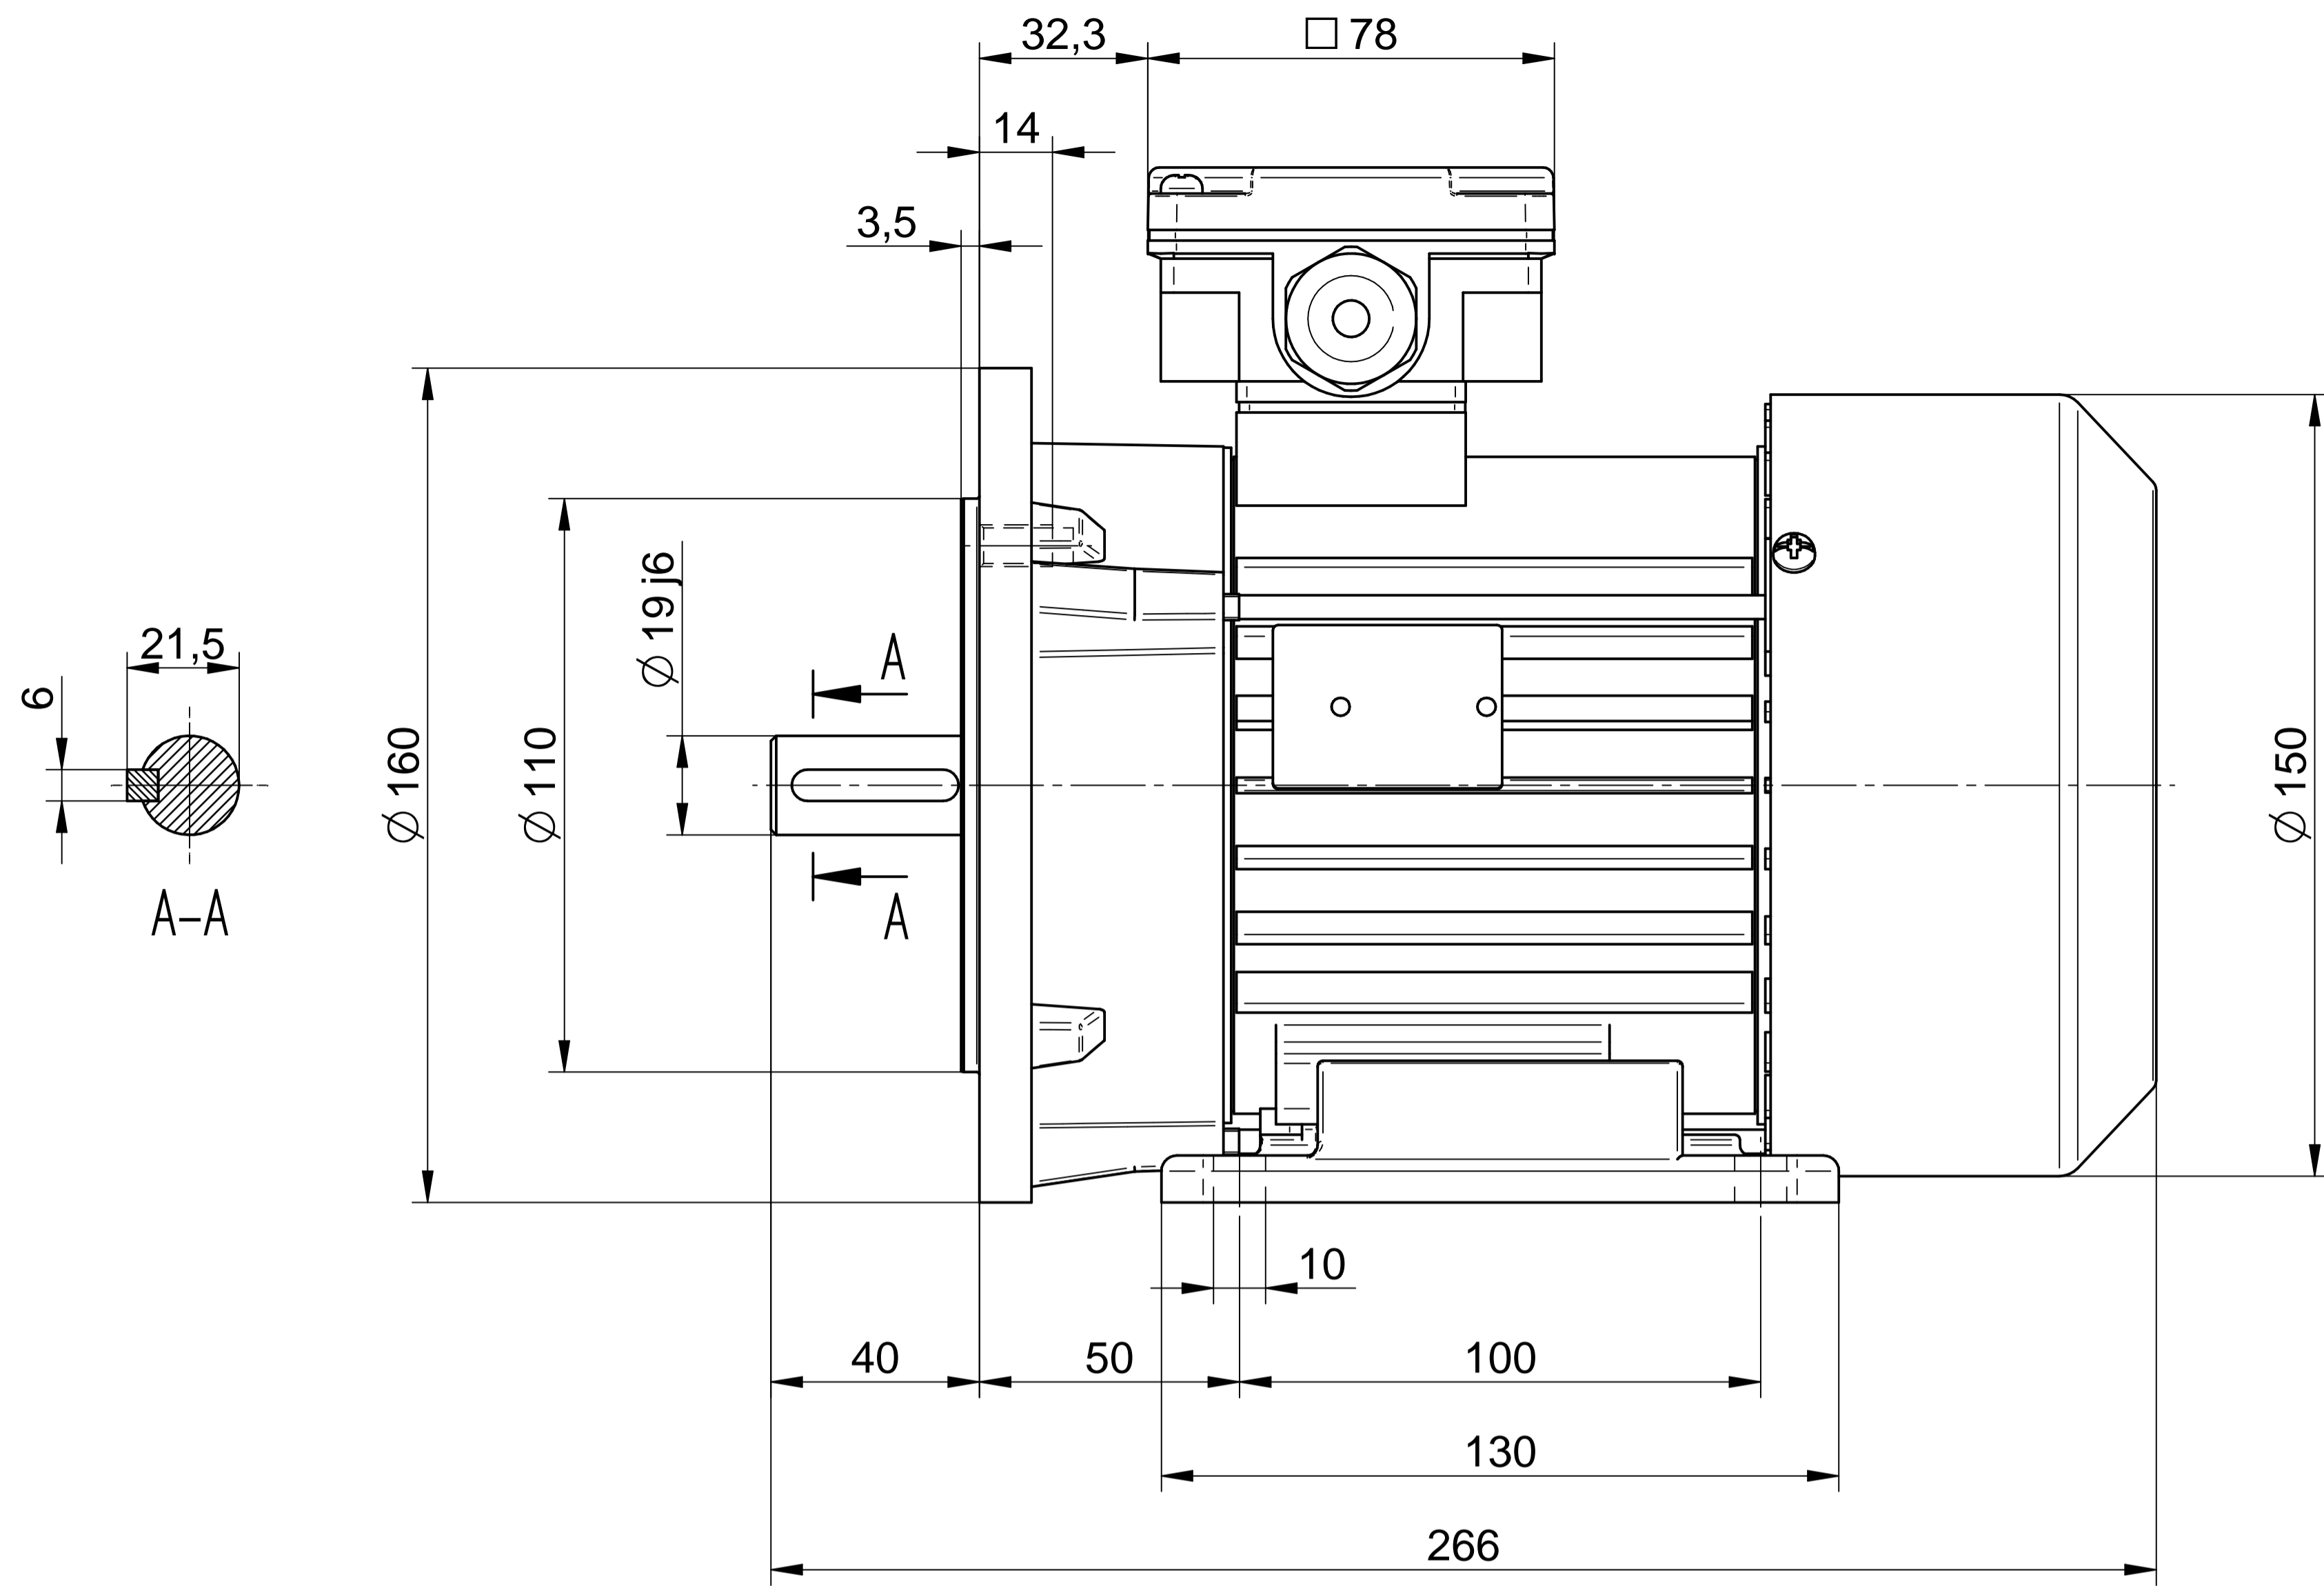

1:2

Cantoni®
GROUP

BESEL S.A.
FABRYKA SILNIKÓW ELEKTRYCZNYCH

Motor type

SLh80-6A1

Scale

1:1