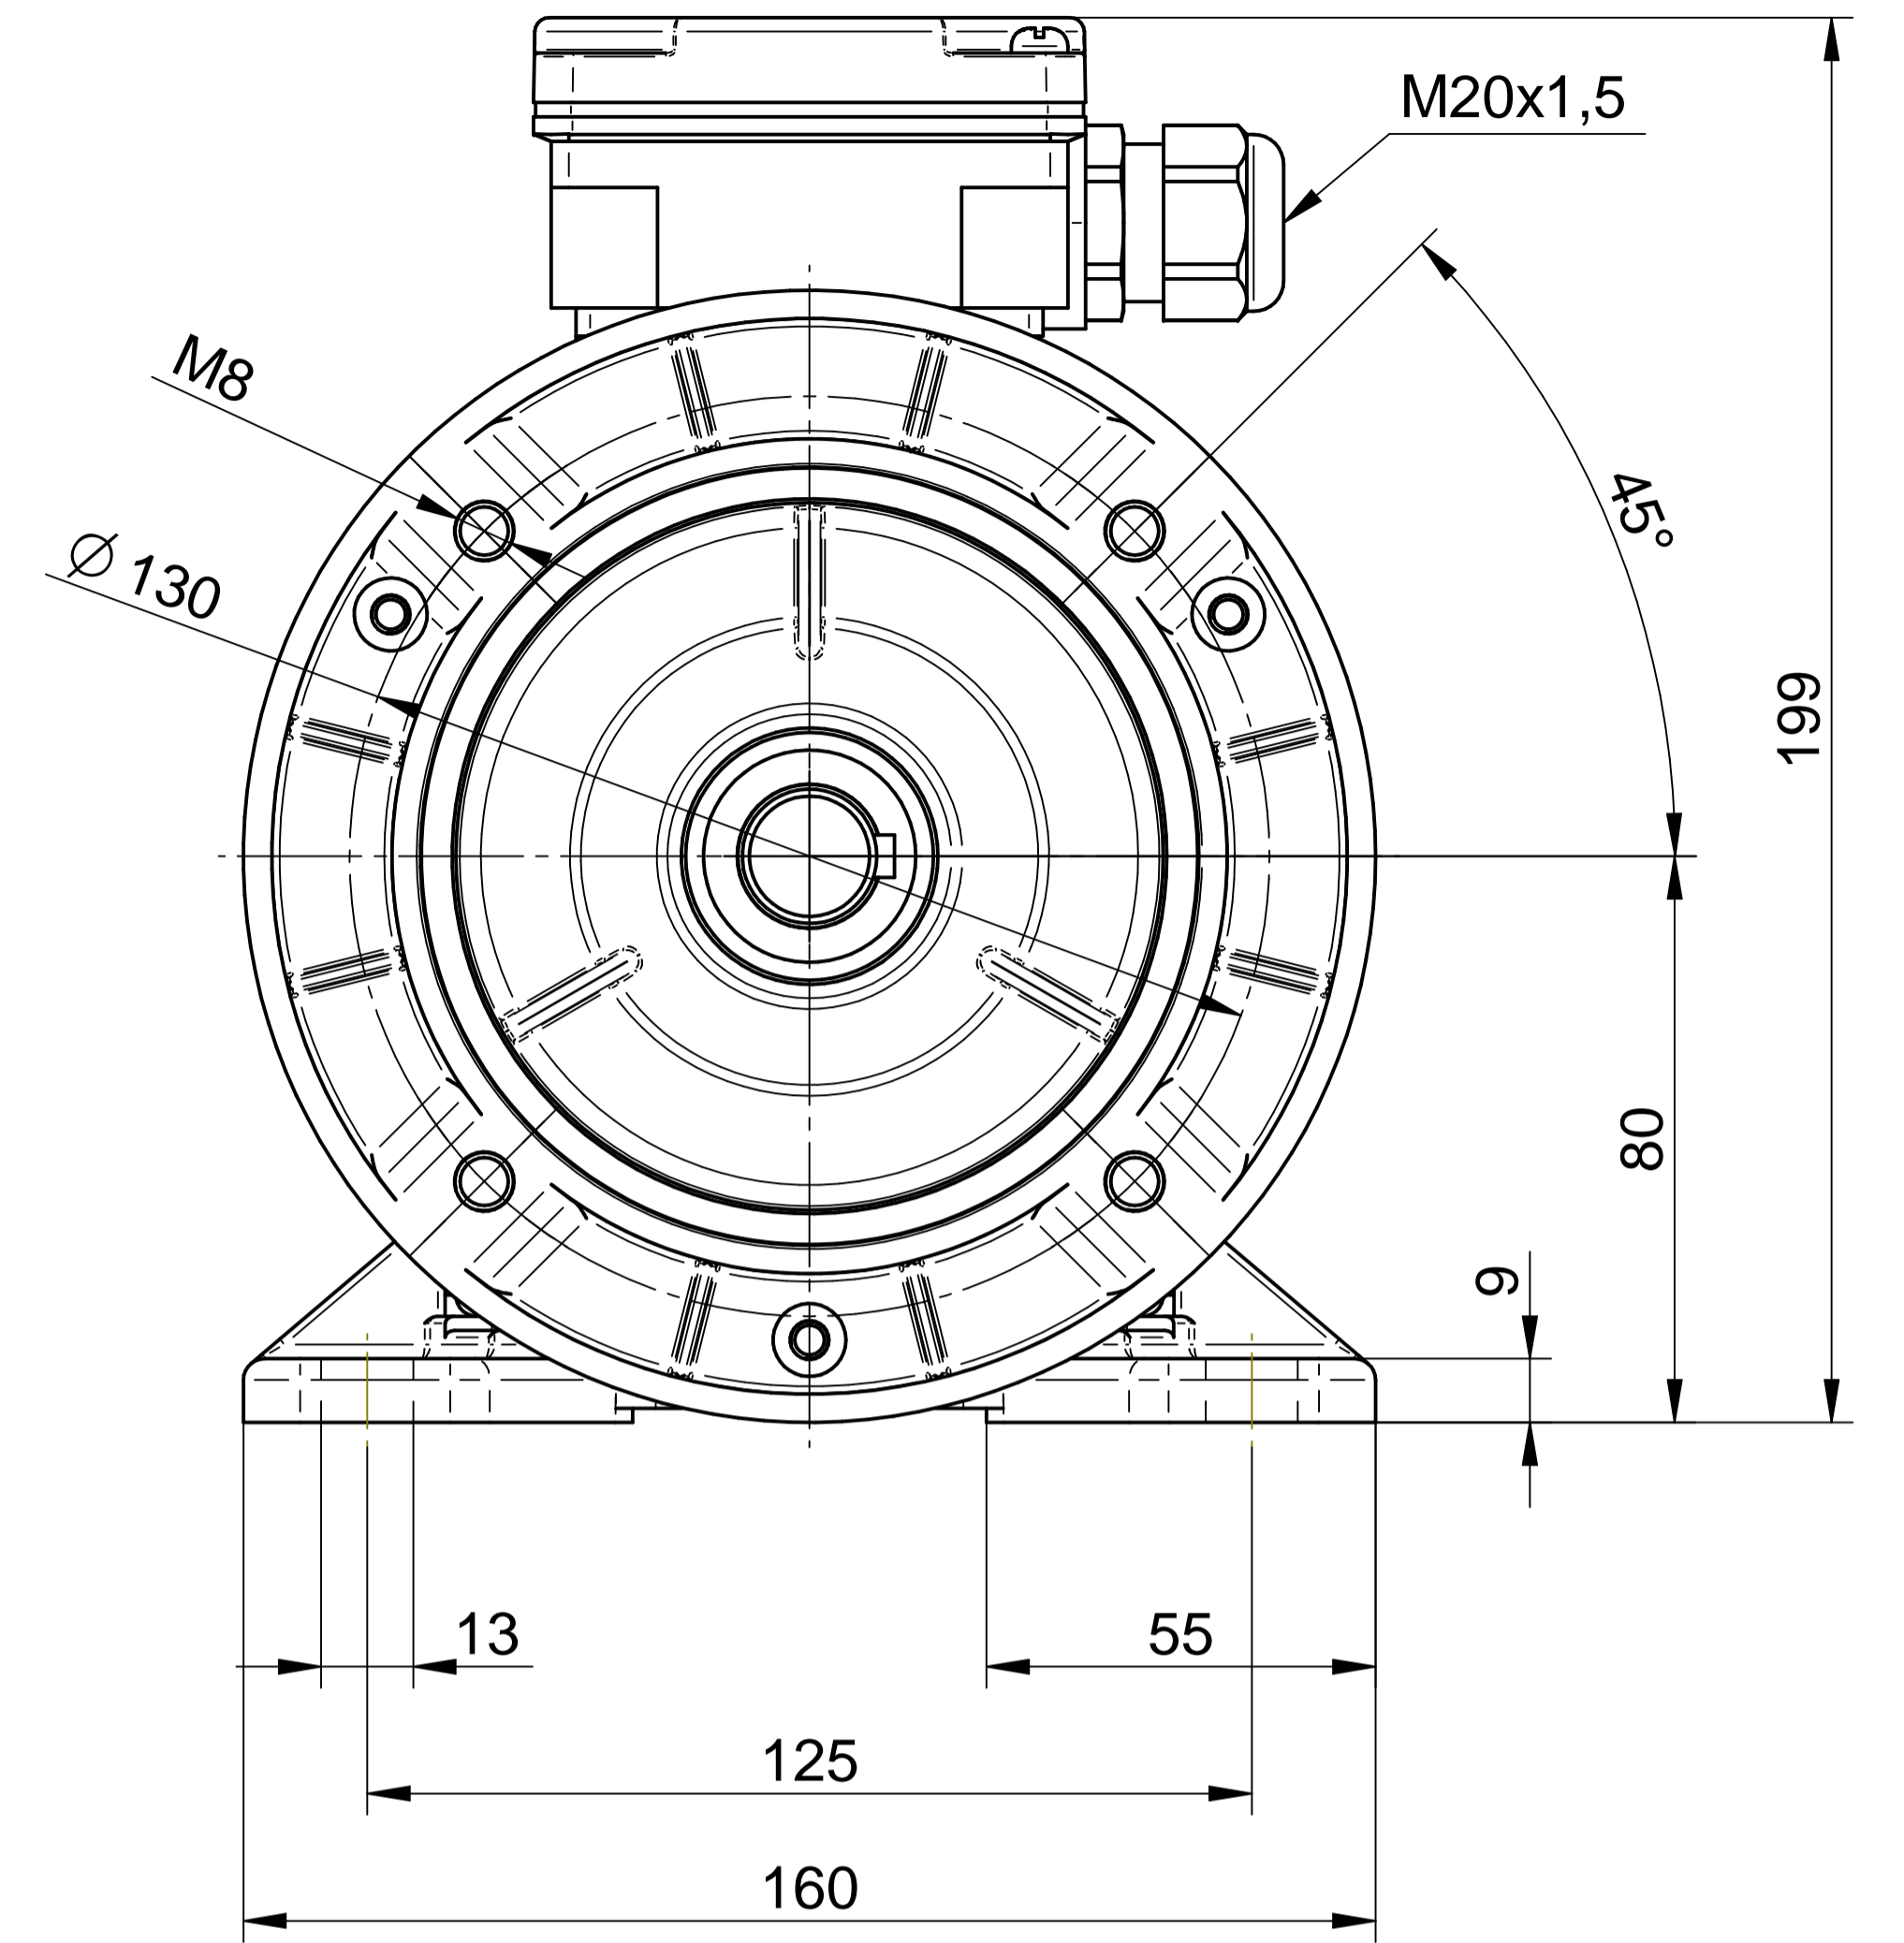

1:2

Cantoni®
GROUP

BESEL S.A.
FABRYKA SILNIKÓW ELEKTRYCZNYCH

Motor type

SLh80-6A1

Scale

1:1