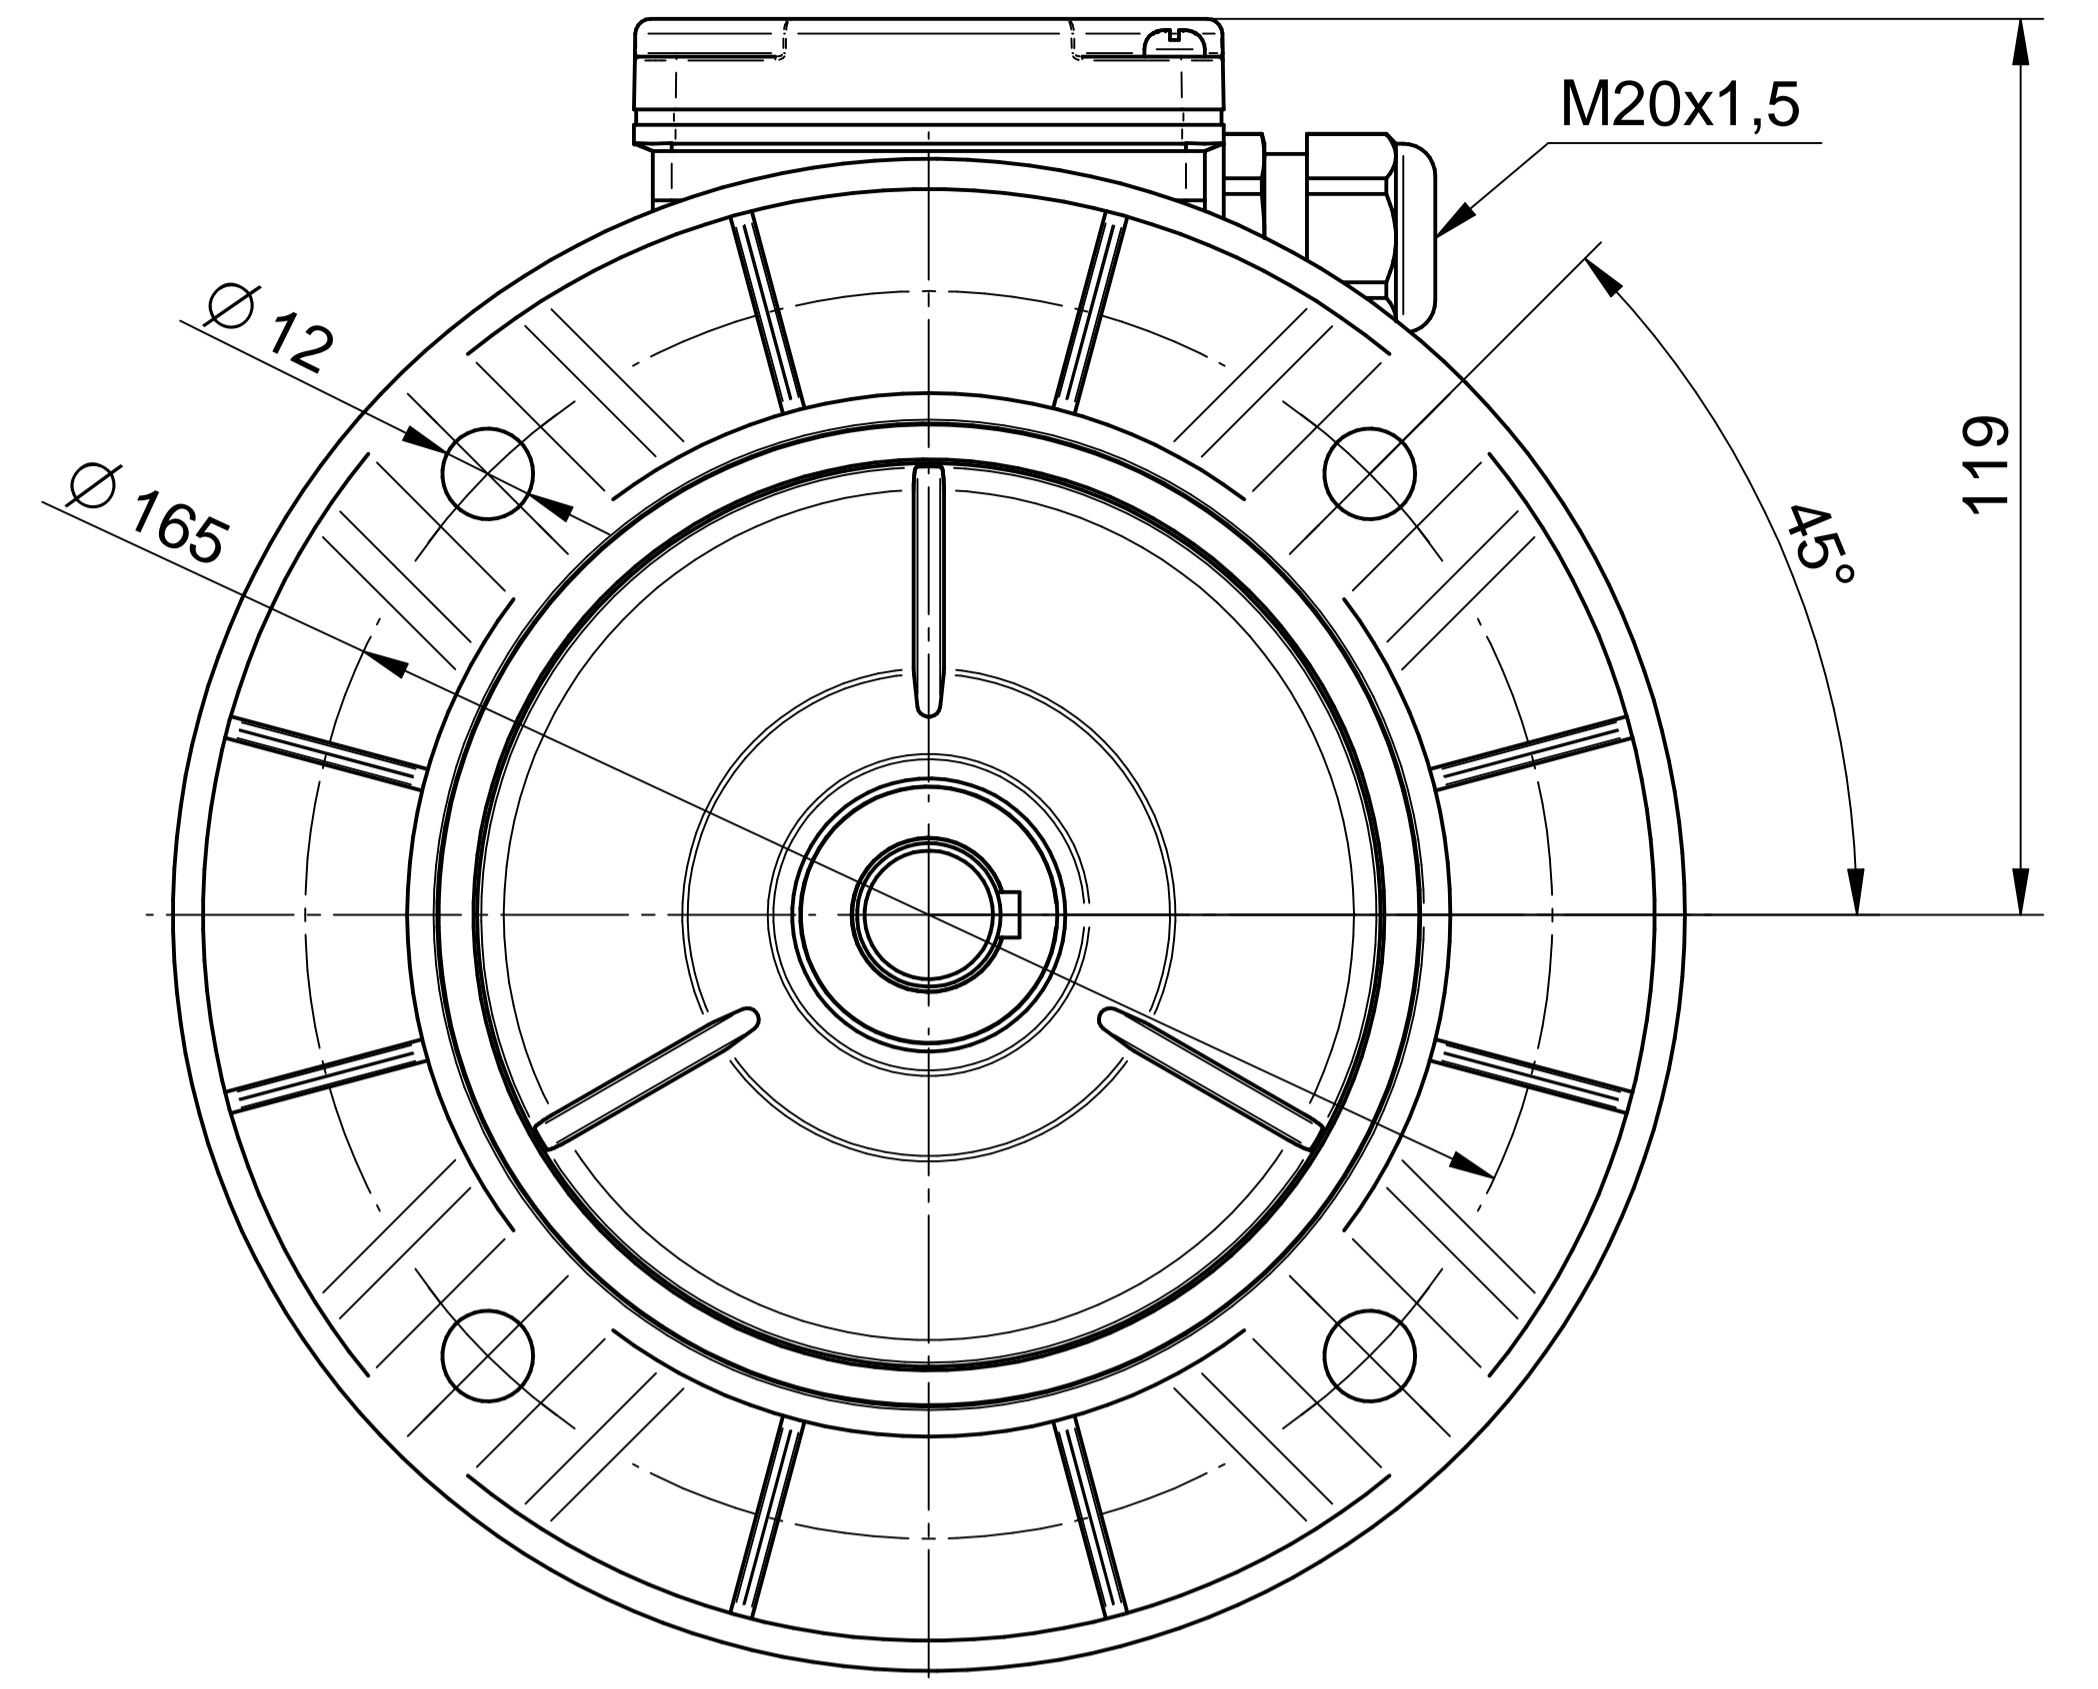

Cantoni®
GROUP

BESEL S.A.
FABRYKA SILNIKÓW ELEKTRYCZNYCH

Motor type

SKh80-6A

Scale

1:1