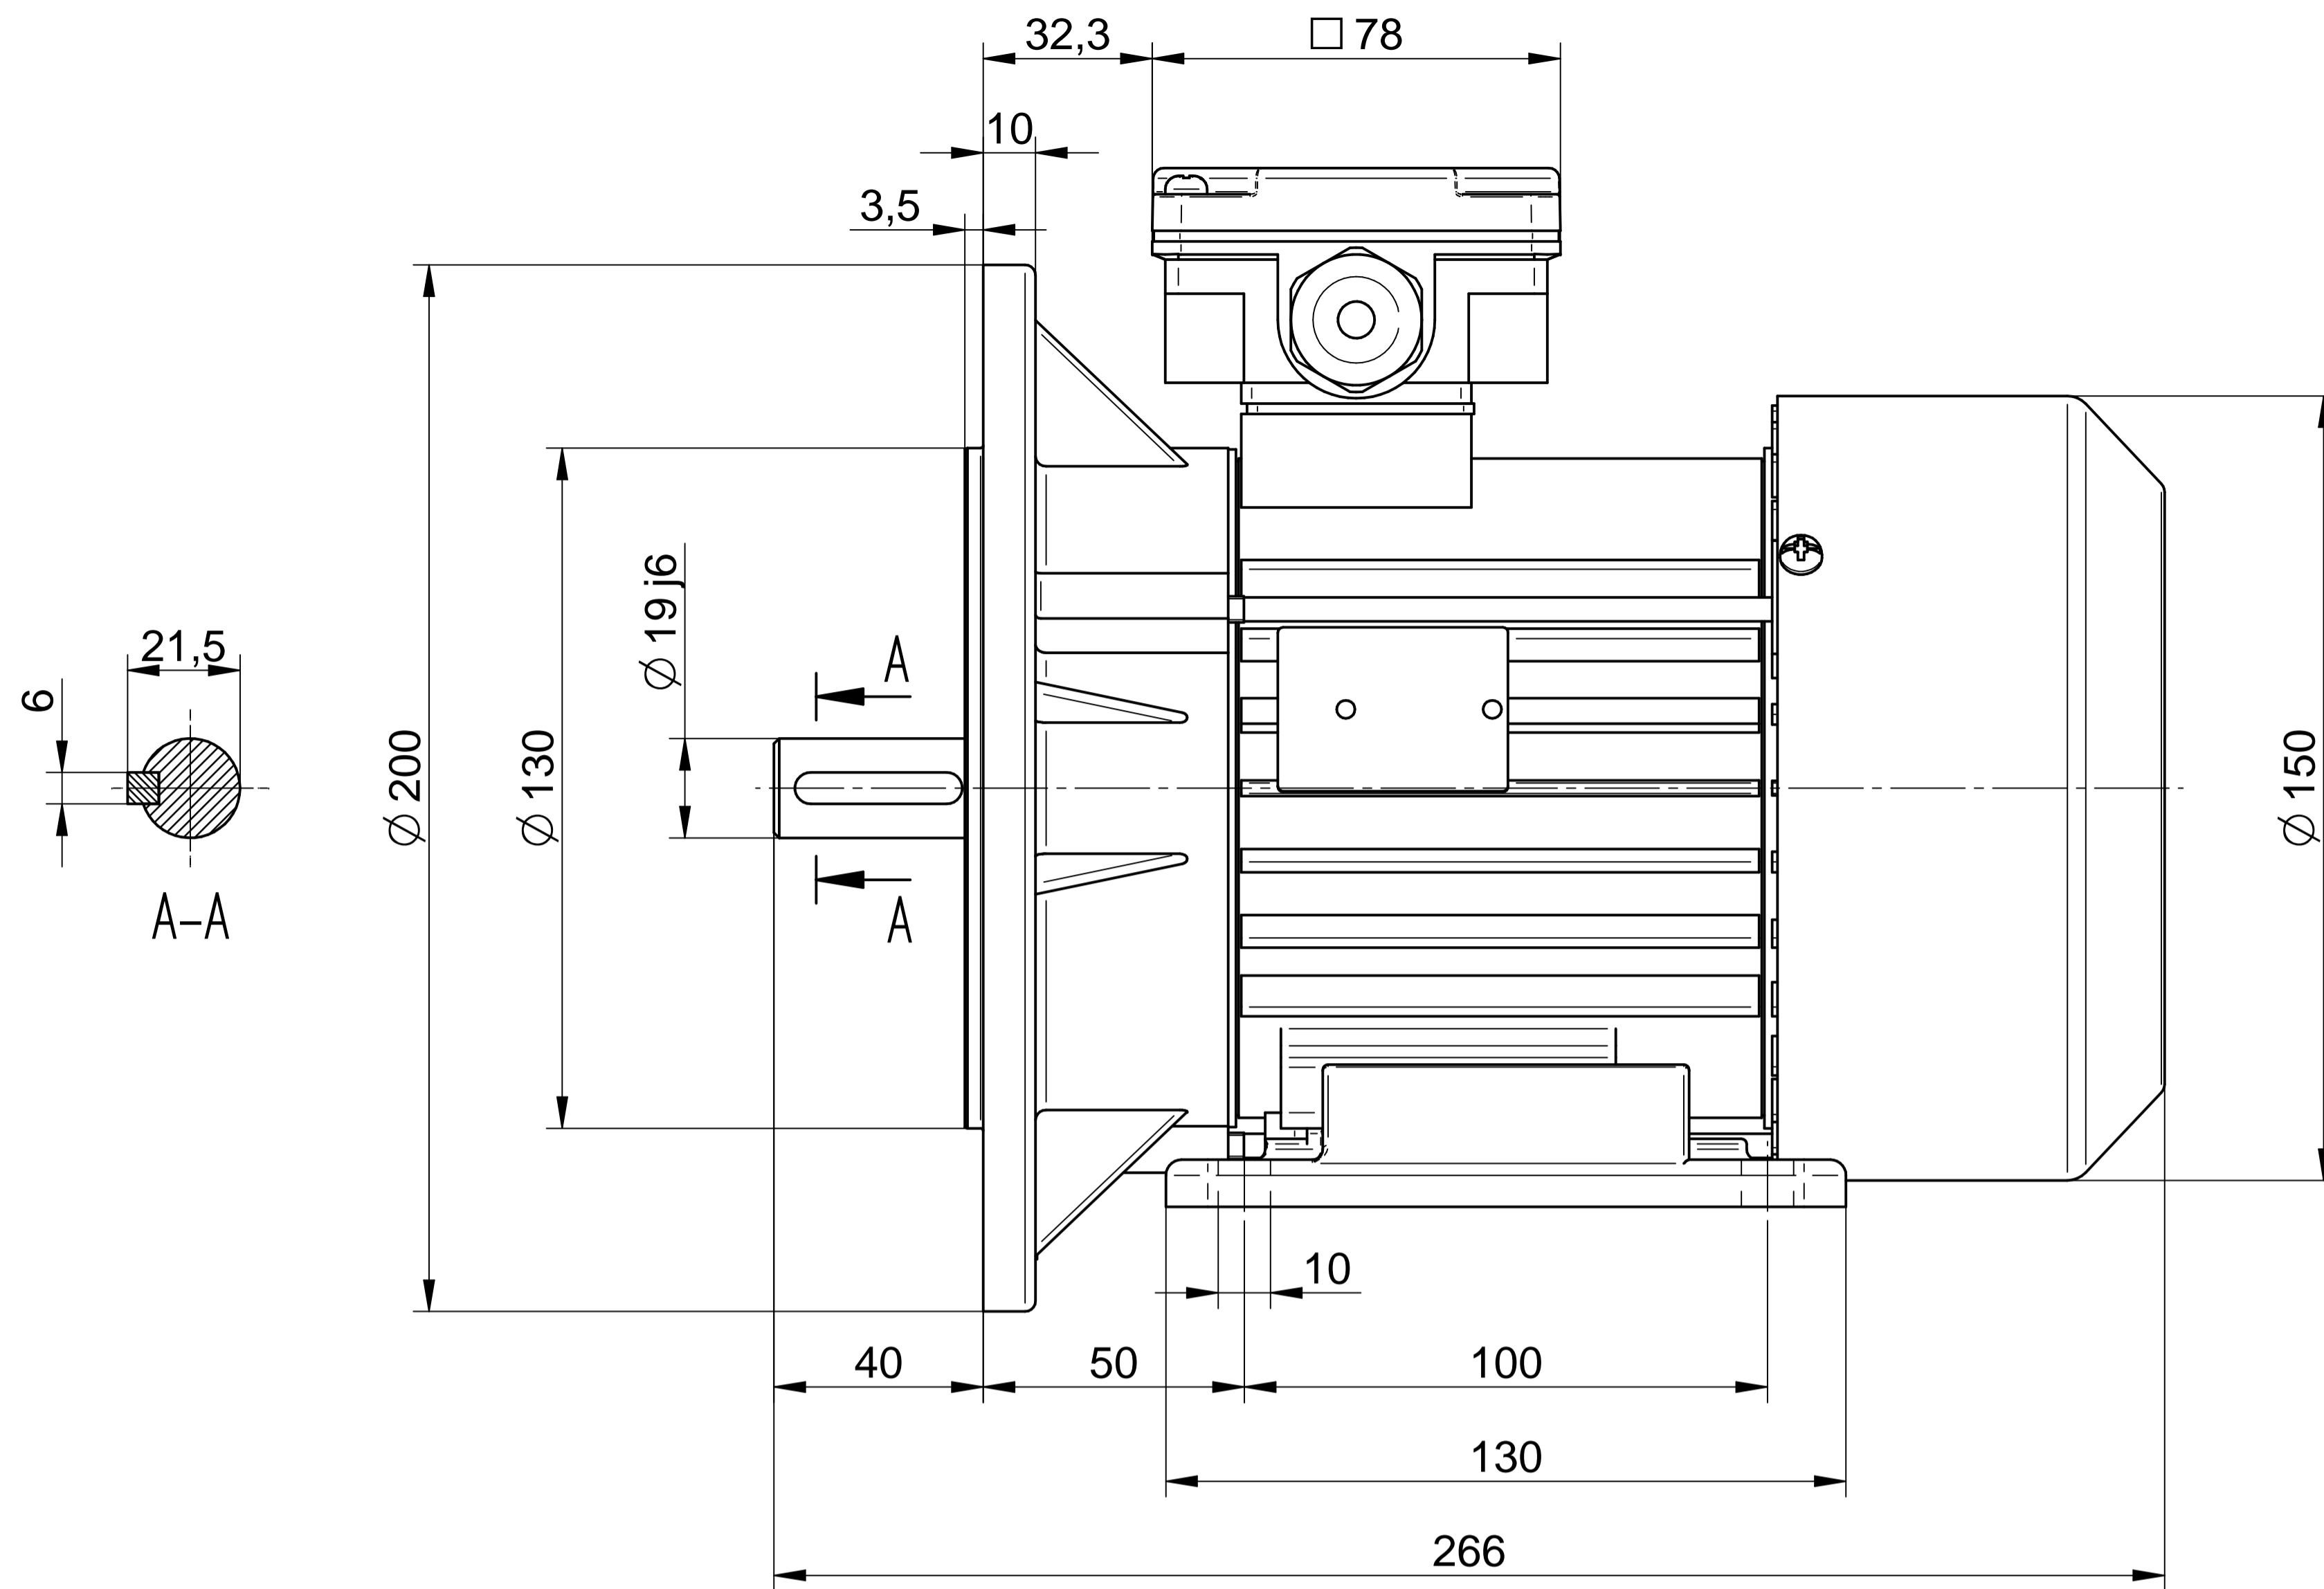

Cantoni®
GROUP

BESEL S.A.
FABRYKA SILNIKÓW ELEKTRYCZNYCH

Motor type

SLh80-6A

Scale

1:1