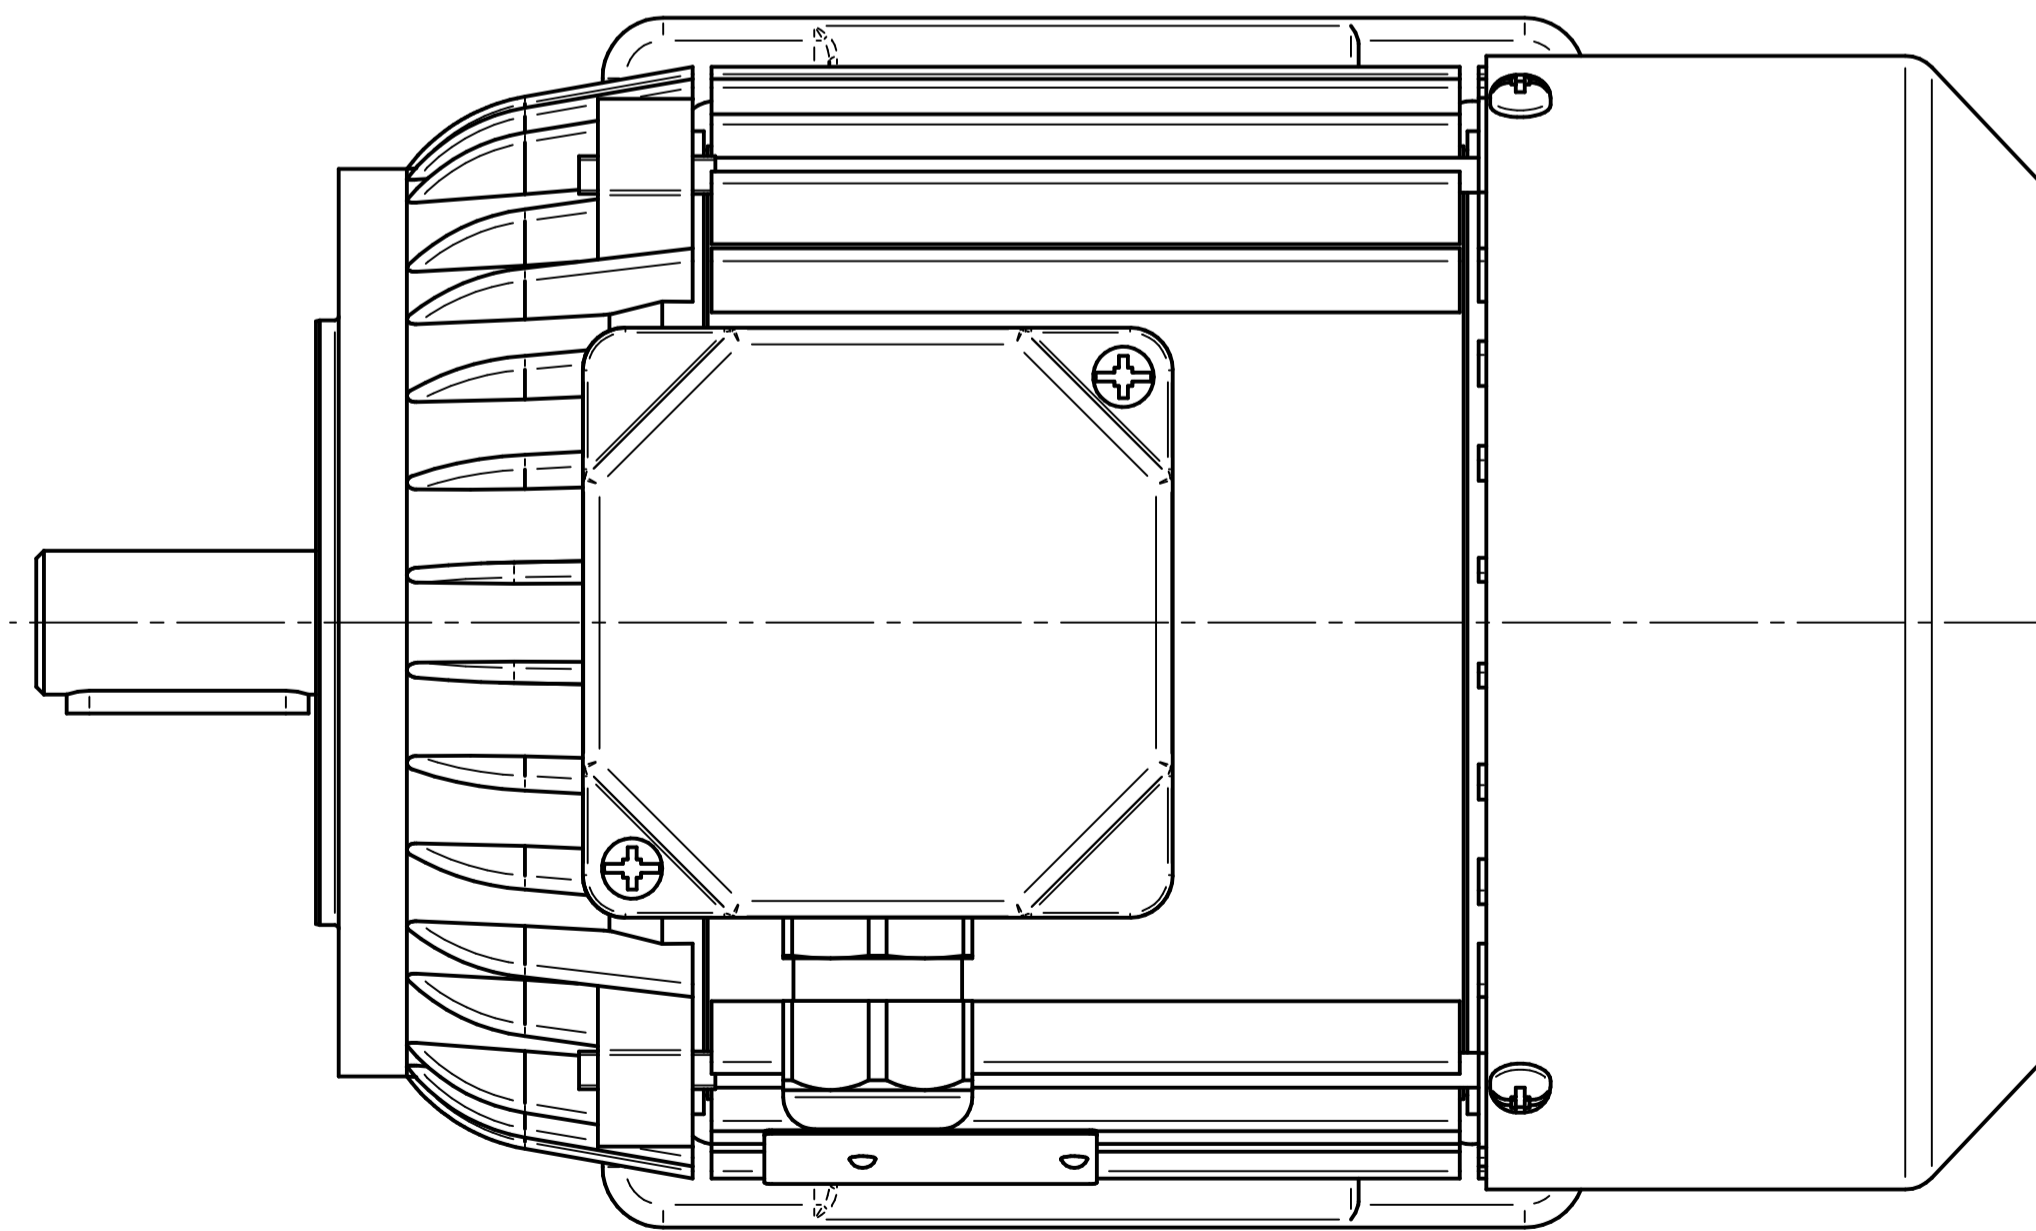

1:2

Cantoni®
GROUP

BESEL S.A.
FABRYKA SILNIKÓW ELEKTRYCZNYCH

Motor type

Sh80-6A

Scale

1:1

1:2