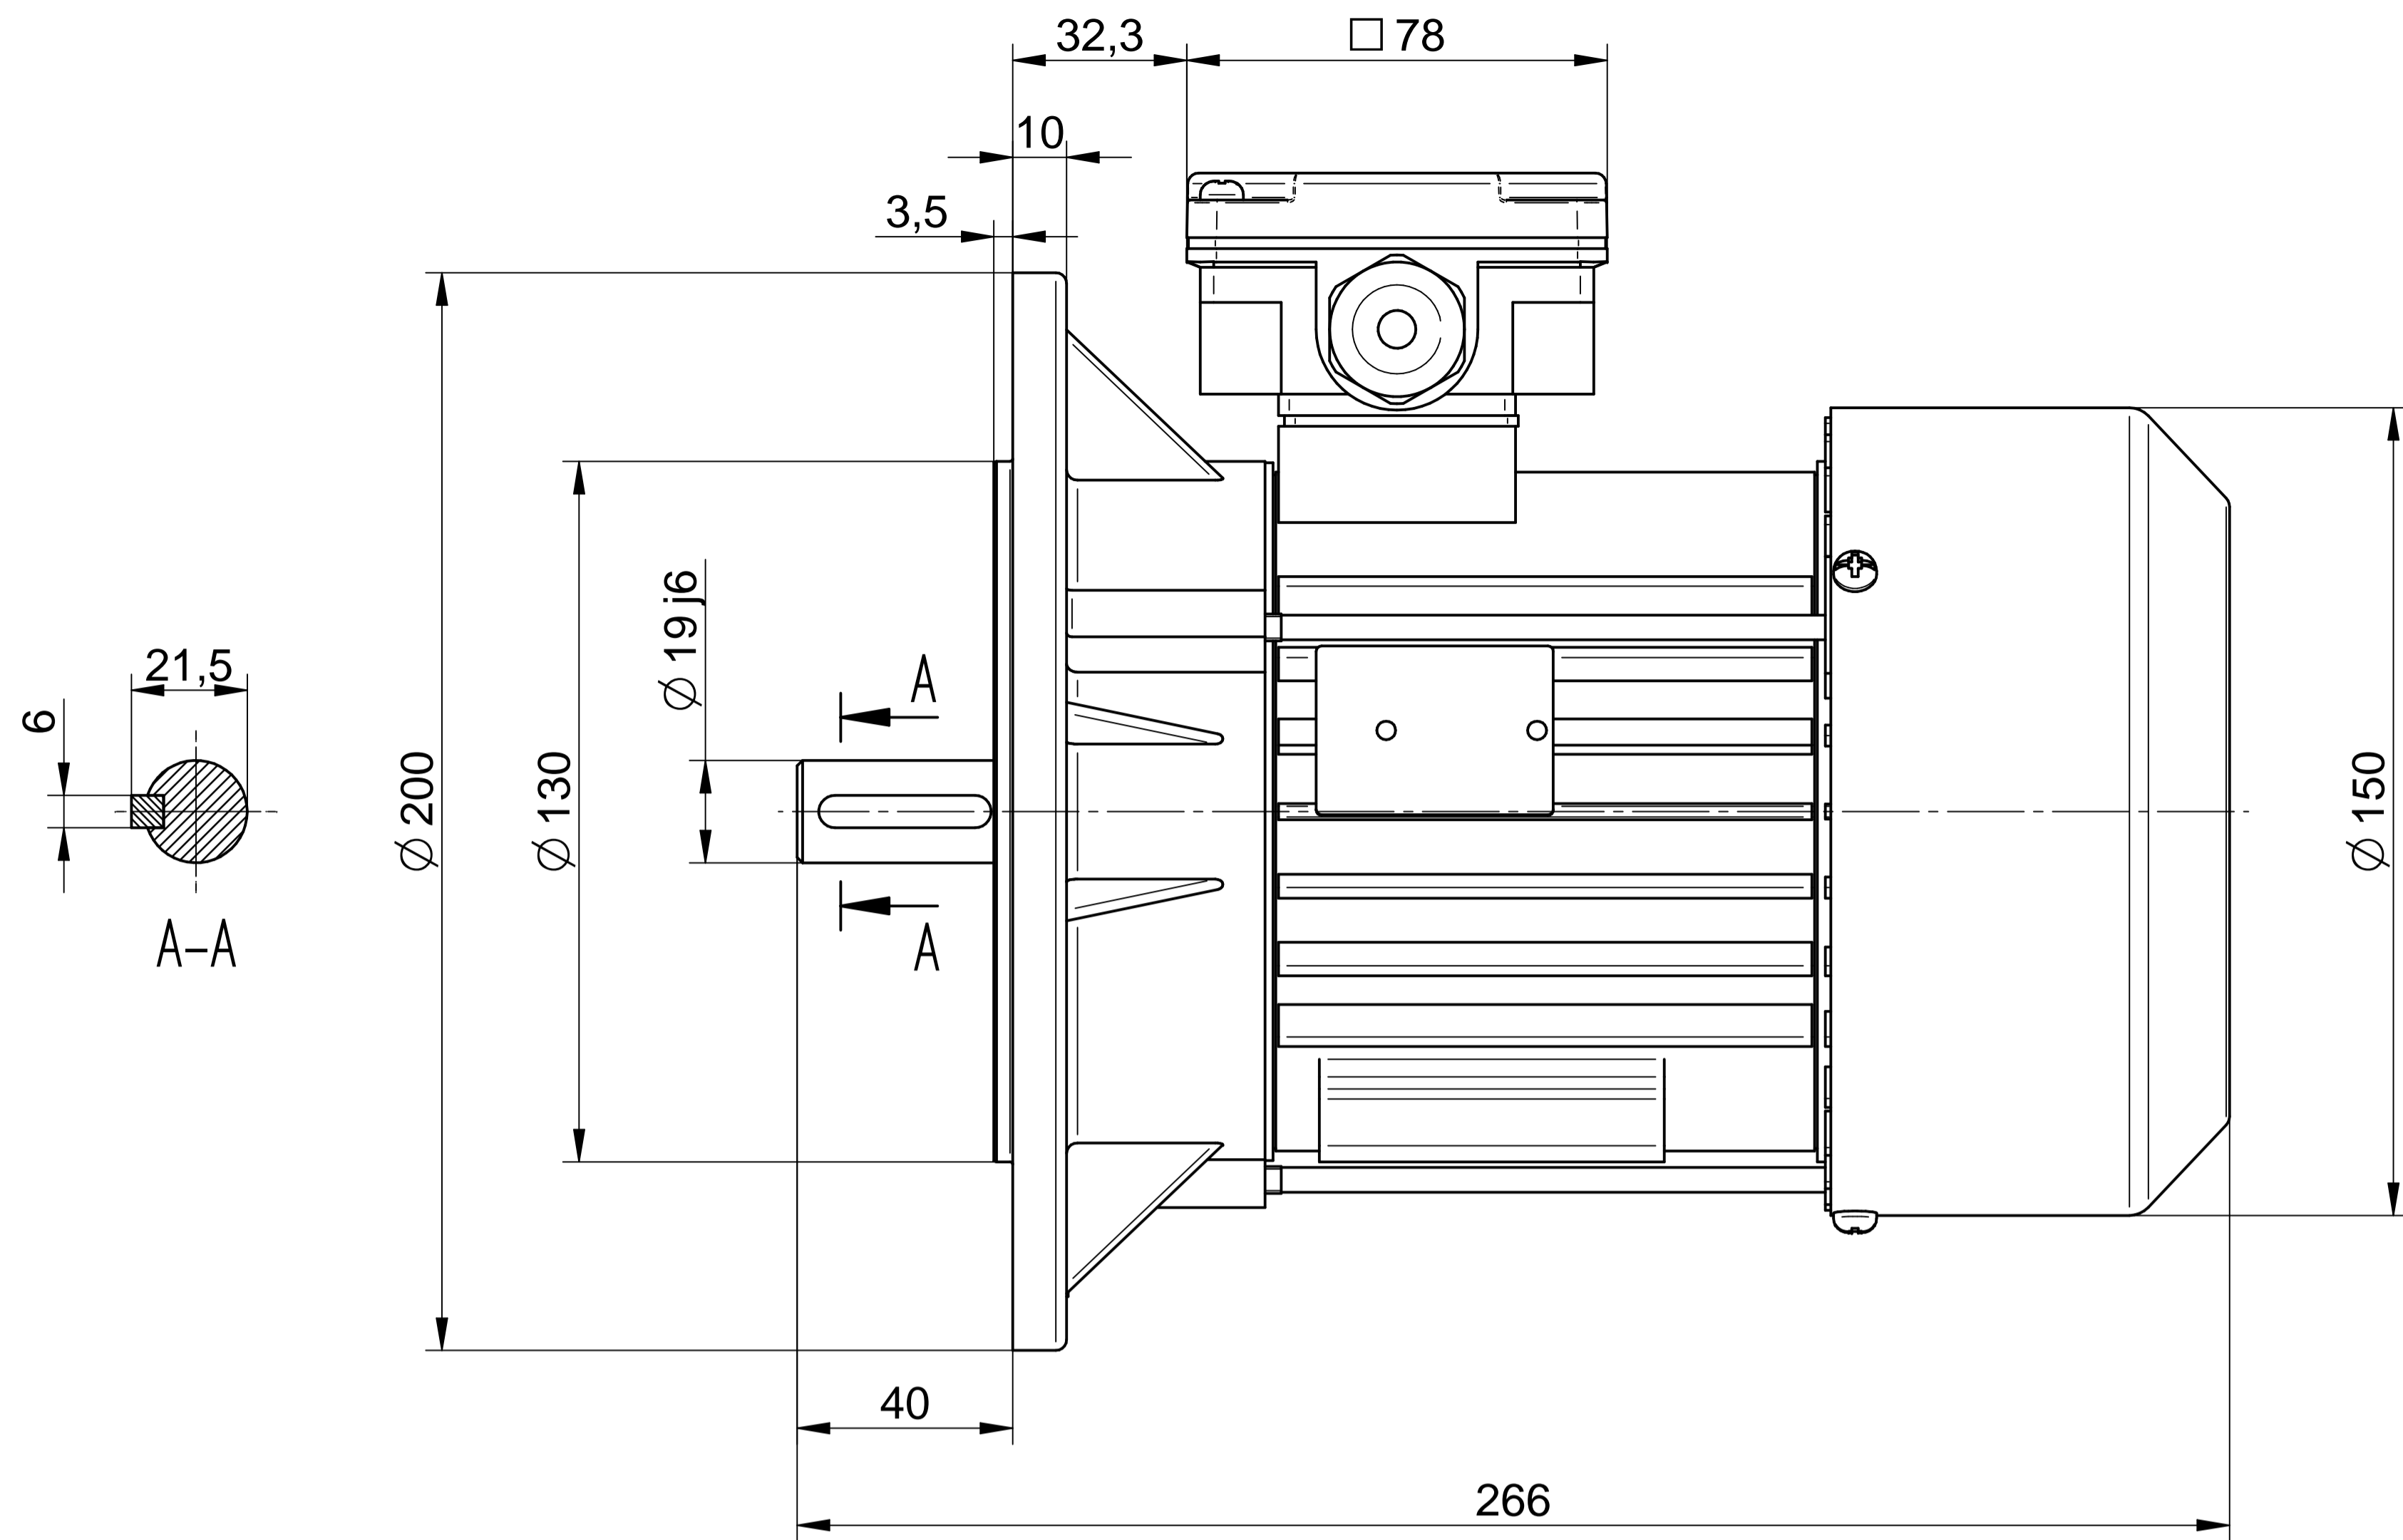

Cantoni®
GROUP

BESEL S.A.
FABRYKA SILNIKÓW ELEKTRYCZNYCH

Motor type

SKh80-6A

Scale

1:1