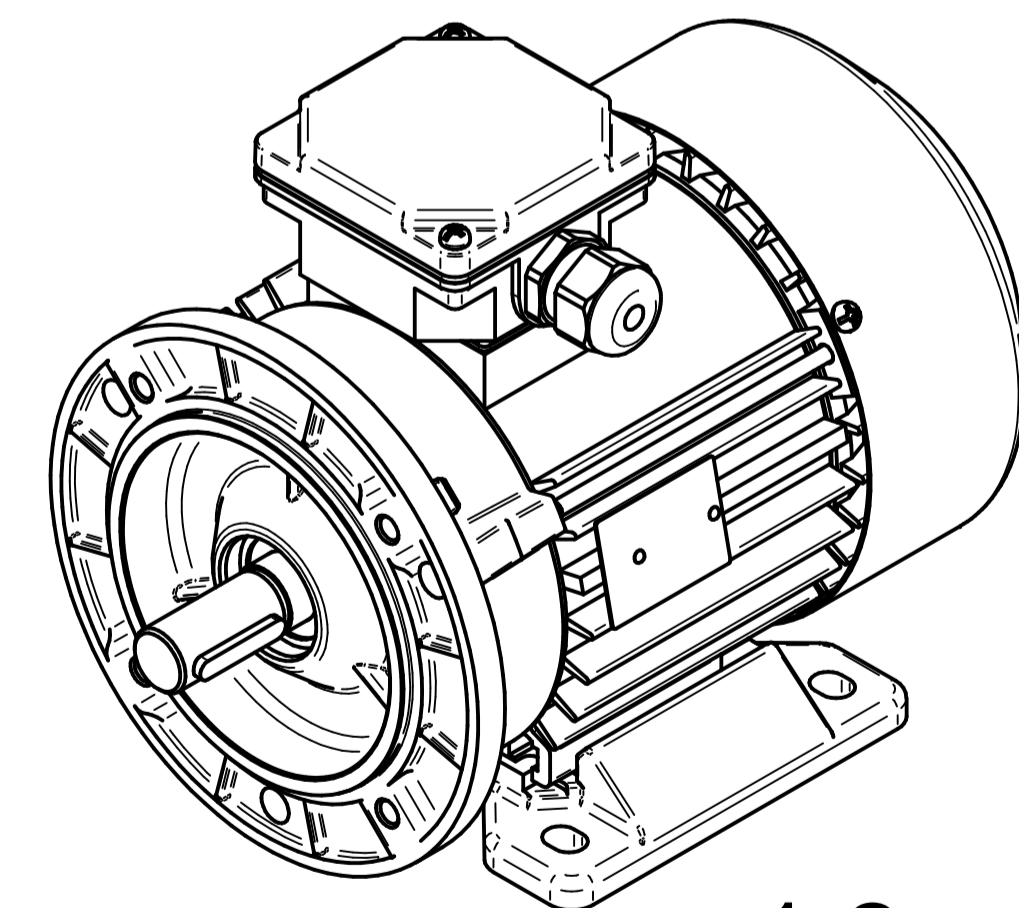

1:2

Cantoni®
GROUP

BESEL S.A.
FABRYKA SILNIKÓW ELEKTRYCZNYCH

Motor type

SLh80-6A1

Scale

1:1