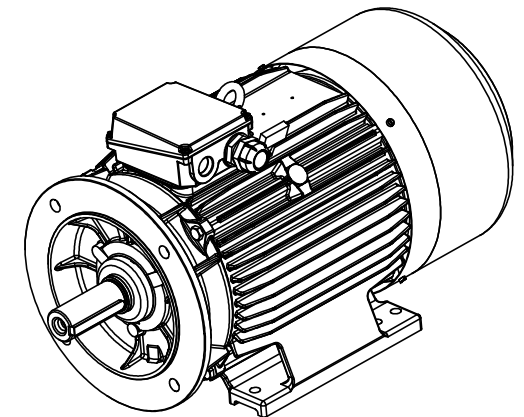

Motor type

2SIE180L2,4A,6A

Drawing no.

S-843-01-2011

Scale

1:10

FABRYKA MASZYN ELEKTRYCZNYCH S.A.
indukta 

Cantoni®
 GROUP

Motor type

2SIEK180L2,4A,6A

Drawing no.

S-844-01-2011

Scale

1:10

FABRYKA MASZYN ELEKTRYCZNYCH S.A.
indukta 

Cantoni®
 GROUP

Motor type

2SIEL180L2,4A,6A

Drawing no.

S-845-01-2011

Scale

1:10