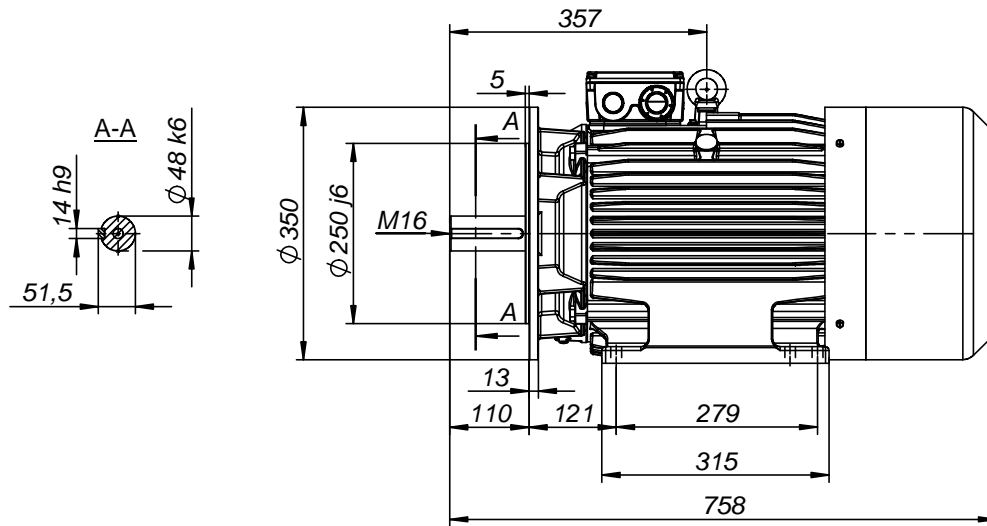

Motor type

2SIE180L2,4A,6A

Drawing no.

S-843-01-2011

Scale

1:10

FABRYKA MASZYN ELEKTRYCZNYCH S.A.
indukta 

Cantoni®
 GROUP

Motor type

2SIEK180L2,4A,6A

Drawing no.

S-844-01-2011

Scale

1:10

FABRYKA MASZYN ELEKTRYCZNYCH S.A.
indukta 

Cantoni®
 GROUP

Motor type

2SIEL180L2,4A,6A

Drawing no.

S-845-01-2011

Scale

1:10