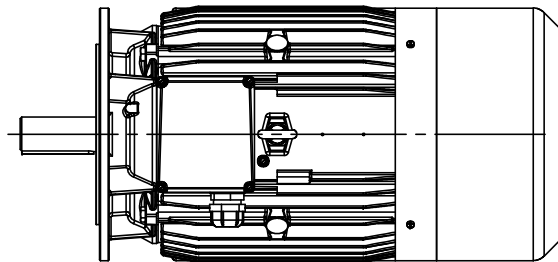

Motor type

2SIEK180L2,4A,6A

Drawing no.

S-844-01-2011

Scale

1:10

FABRYKA MASZYN ELEKTRYCZNYCH S.A.
indukta 

Cantoni®
 GROUP

Motor type

2SIEL180L2,4A,6A

Drawing no.

S-845-01-2011

Scale

1:10