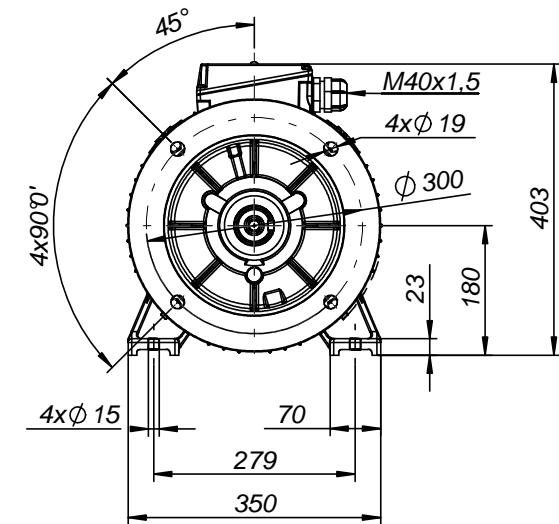

Motor type

2SIE180L2,4A,6A

Drawing no.

S-843-01-2011

Scale

1:10

FABRYKA MASZYN ELEKTRYCZNYCH S.A.
indukta 

Cantoni®
 GROUP

Motor type

2SIEK180L2,4A,6A

Drawing no.

S-844-01-2011

Scale

1:10

FABRYKA MASZYN ELEKTRYCZNYCH S.A.
indukta 

Cantoni®
 GROUP

Motor type

2SIEL180L2,4A,6A

Drawing no.

S-845-01-2011

Scale

1:10