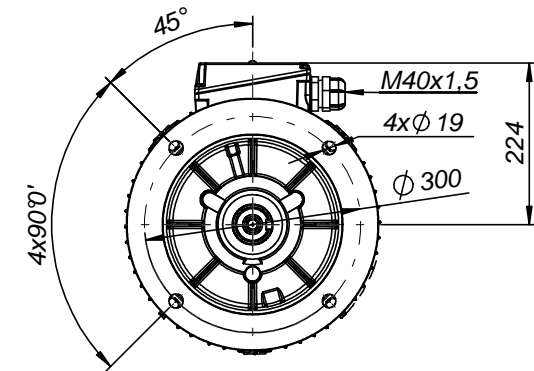

Motor type

2SIE180L2,4A,6A

Drawing no.

S-843-01-2011

Scale

1:10

FABRYKA MASZYN ELEKTRYCZNYCH S.A.
indukta 

Cantoni®
 GROUP

Motor type

2SIEK180L2,4A,6A

Drawing no.

S-844-01-2011

Scale

1:10

FABRYKA MASZYN ELEKTRYCZNYCH S.A.
indukta 

Cantoni®
 GROUP

Motor type

2SIEL180L2,4A,6A

Drawing no.

S-845-01-2011

Scale

1:10