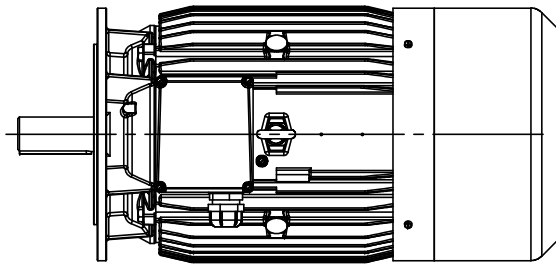

Motor type

2SIE180L2,4A,6A

Drawing no.

S-843-01-2011

Scale

1:10

FABRYKA MASZYN ELEKTRYCZNYCH S.A.
indukta 

Cantoni®
 GROUP

Motor type

2SIEK180L2,4A,6A

Drawing no.

S-844-01-2011

Scale

1:10

FABRYKA MASZYN ELEKTRYCZNYCH S.A.
indukta 

Cantoni®
 GROUP

Motor type

2SIEL180L2,4A,6A

Drawing no.

S-845-01-2011

Scale

1:10