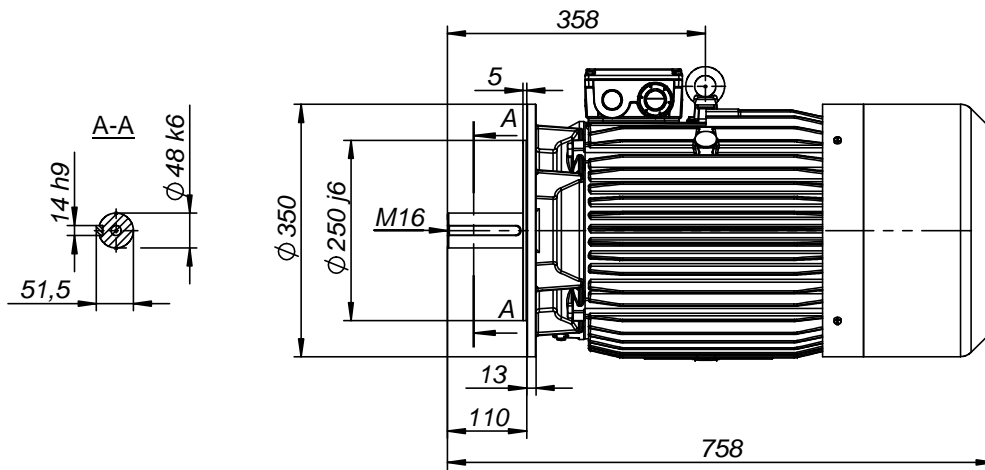

Motor type

2SIE180L2,4A,6A

Drawing no.

S-843-01-2011

Scale

1:10

FABRYKA MASZYN ELEKTRYCZNYCH S.A.
indukta 

Cantoni®
 GROUP

Motor type

2SIEK180L2,4A,6A

Drawing no.

S-844-01-2011

Scale

1:10

FABRYKA MASZYN ELEKTRYCZNYCH S.A.
indukta 

Cantoni®
 GROUP

Motor type

2SIEL180L2,4A,6A

Drawing no.

S-845-01-2011

Scale

1:10