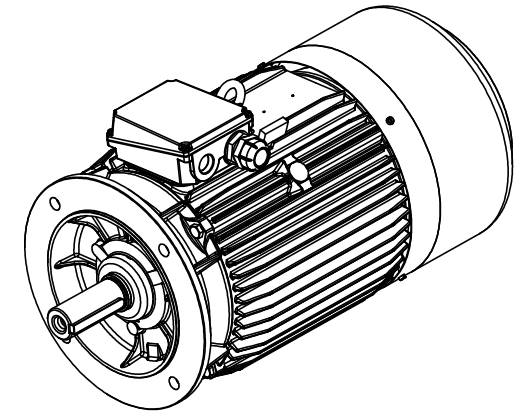

Motor type

2SIE180L2,4A,6A

Drawing no.

S-843-01-2011

Scale

1:10

FABRYKA MASZYN ELEKTRYCZNYCH S.A.
indukta 

Cantoni®
 GROUP

Motor type

2SIEK180L2,4A,6A

Drawing no.

S-844-01-2011

Scale

1:10

FABRYKA MASZYN ELEKTRYCZNYCH S.A.
indukta 

Cantoni®
 GROUP

Motor type

2SIEL180L2,4A,6A

Drawing no.

S-845-01-2011

Scale

1:10