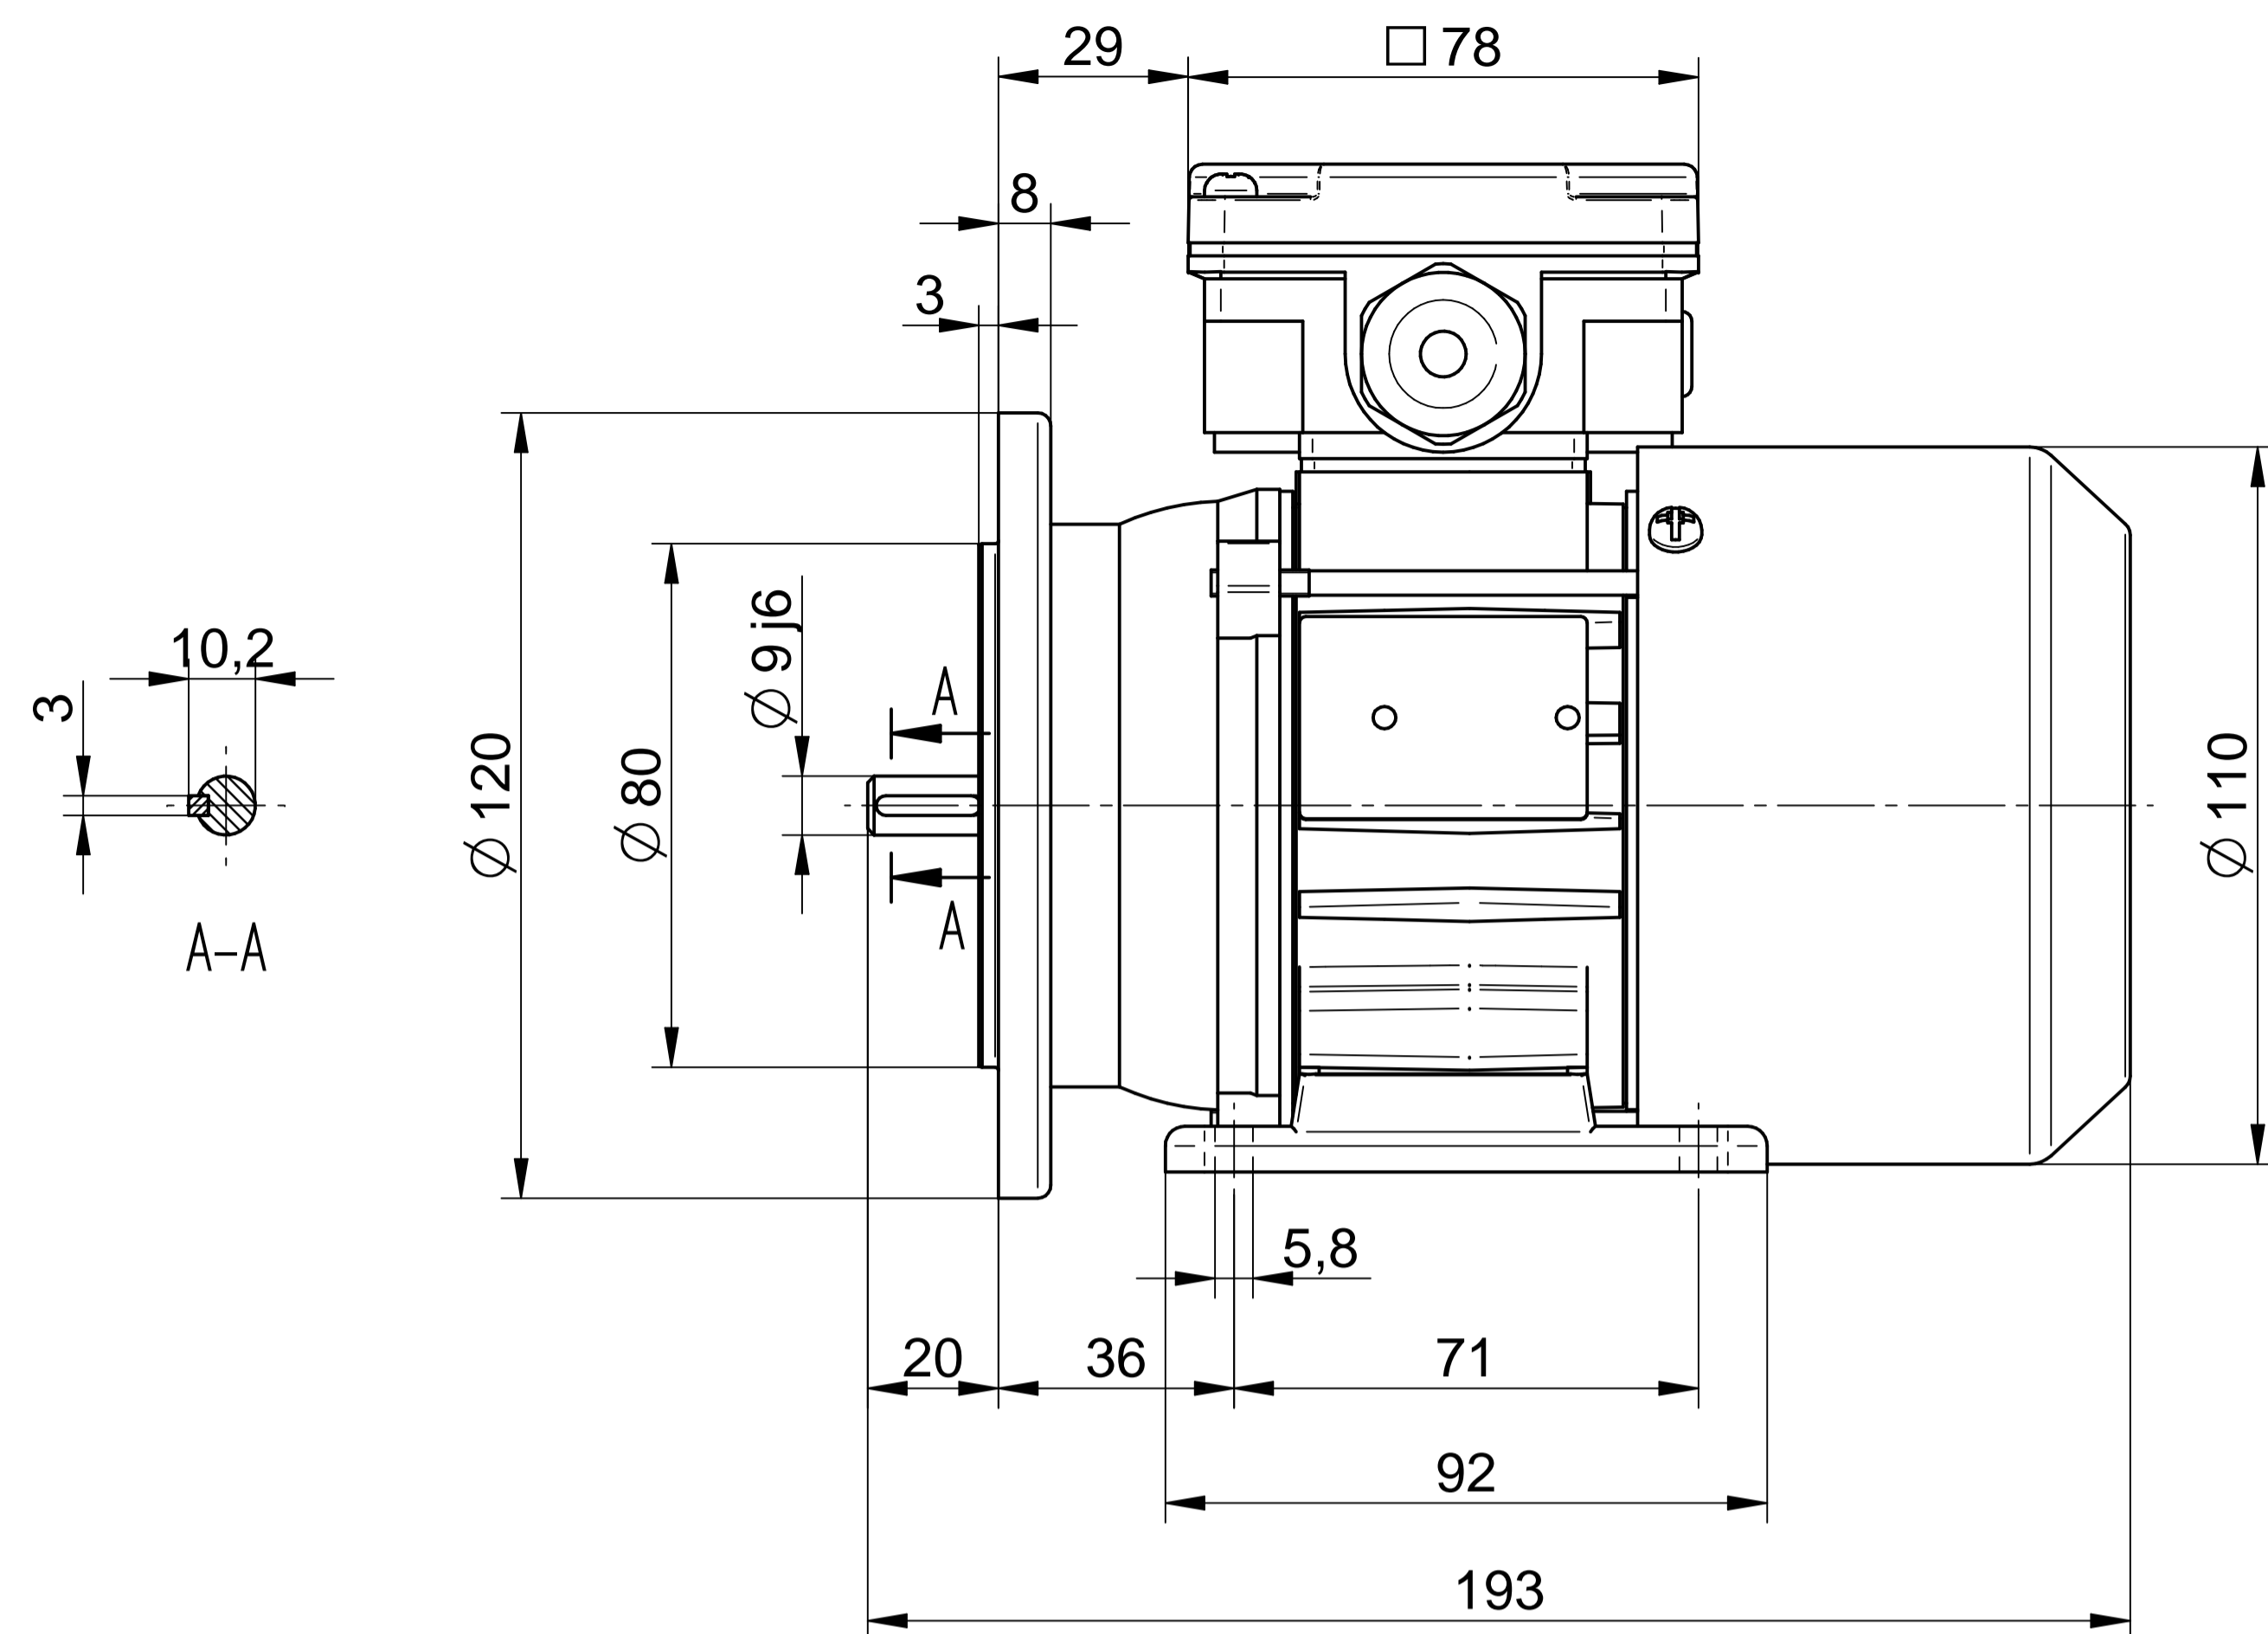

Motor type

**SE(M)Lh56-4B2**

Scale

**1:1**

**Cantoni**®  
GROUP

**BESEL S.A.**  
FABRYKA SILNIKÓW ELEKTRYCZNYCH

Motor type

**SE(M)Kh56-4B1**

Scale

**1:1**

**Cantoni**®  
GROUP

**BESEL S.A.**  
FABRYKA SILNIKÓW ELEKTRYCZNYCH

Motor type

**SE(M)Lh56-4B**

Scale

**1:1**