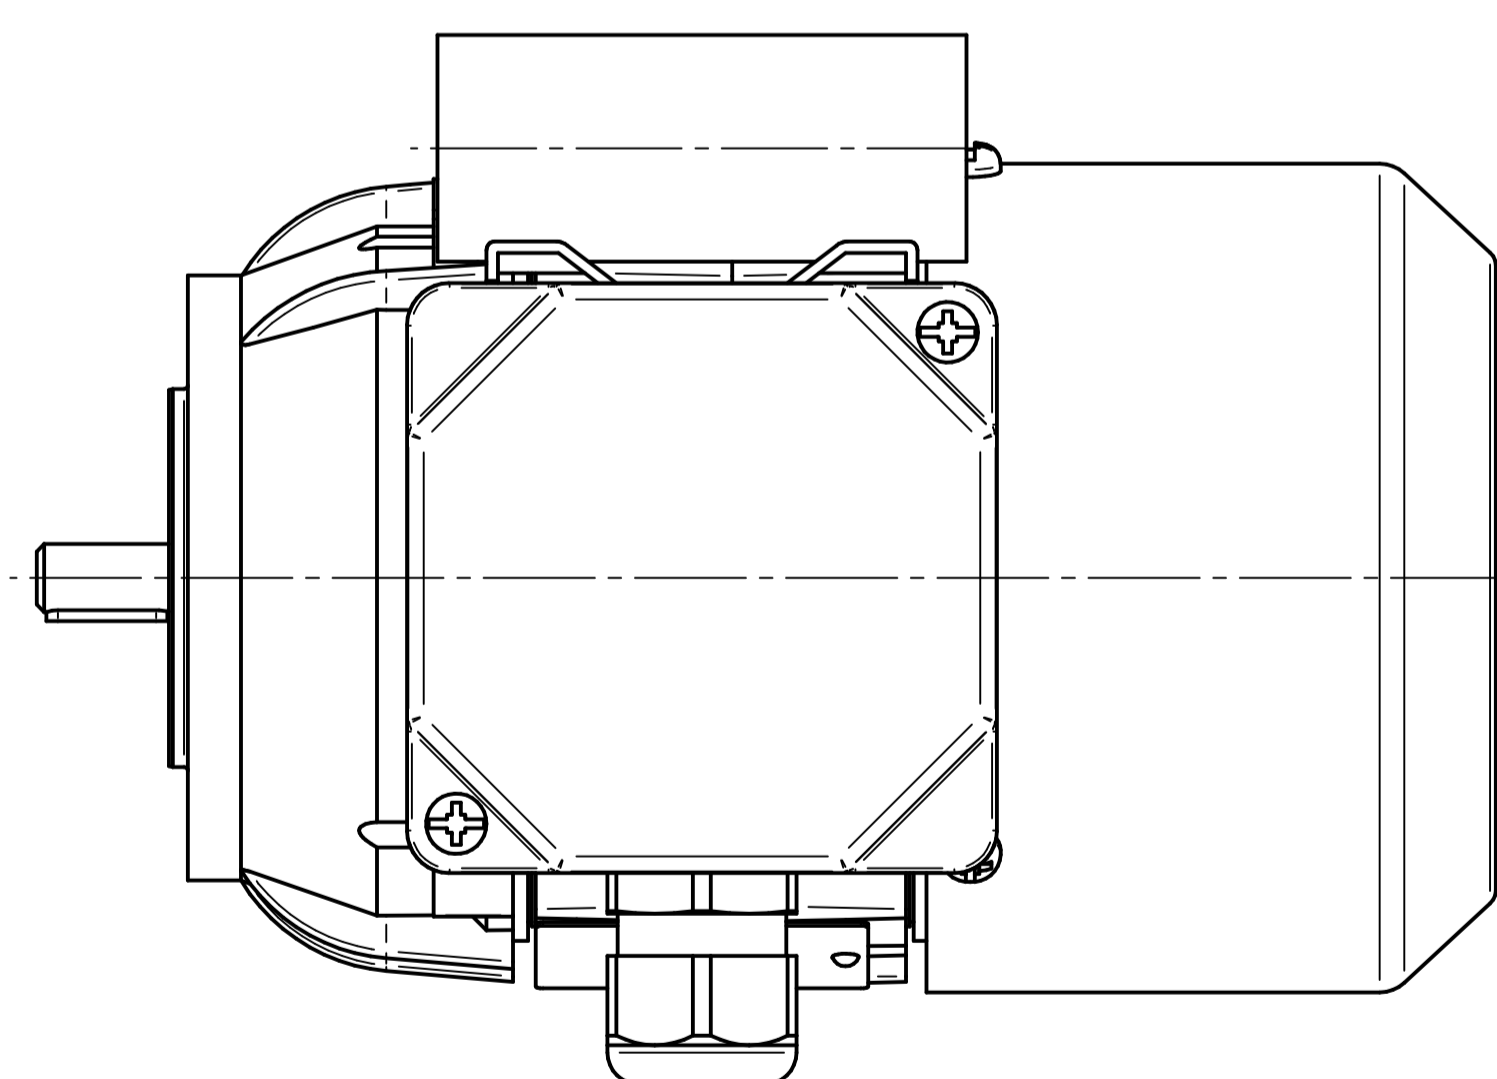

Motor type

**SE(M)Lh56-4B2**

Scale

**1:1**

**Cantoni**®  
GROUP

**BESEL S.A.**  
FABRYKA SILNIKÓW ELEKTRYCZNYCH

Motor type

**SE(M)Kh56-4B1**