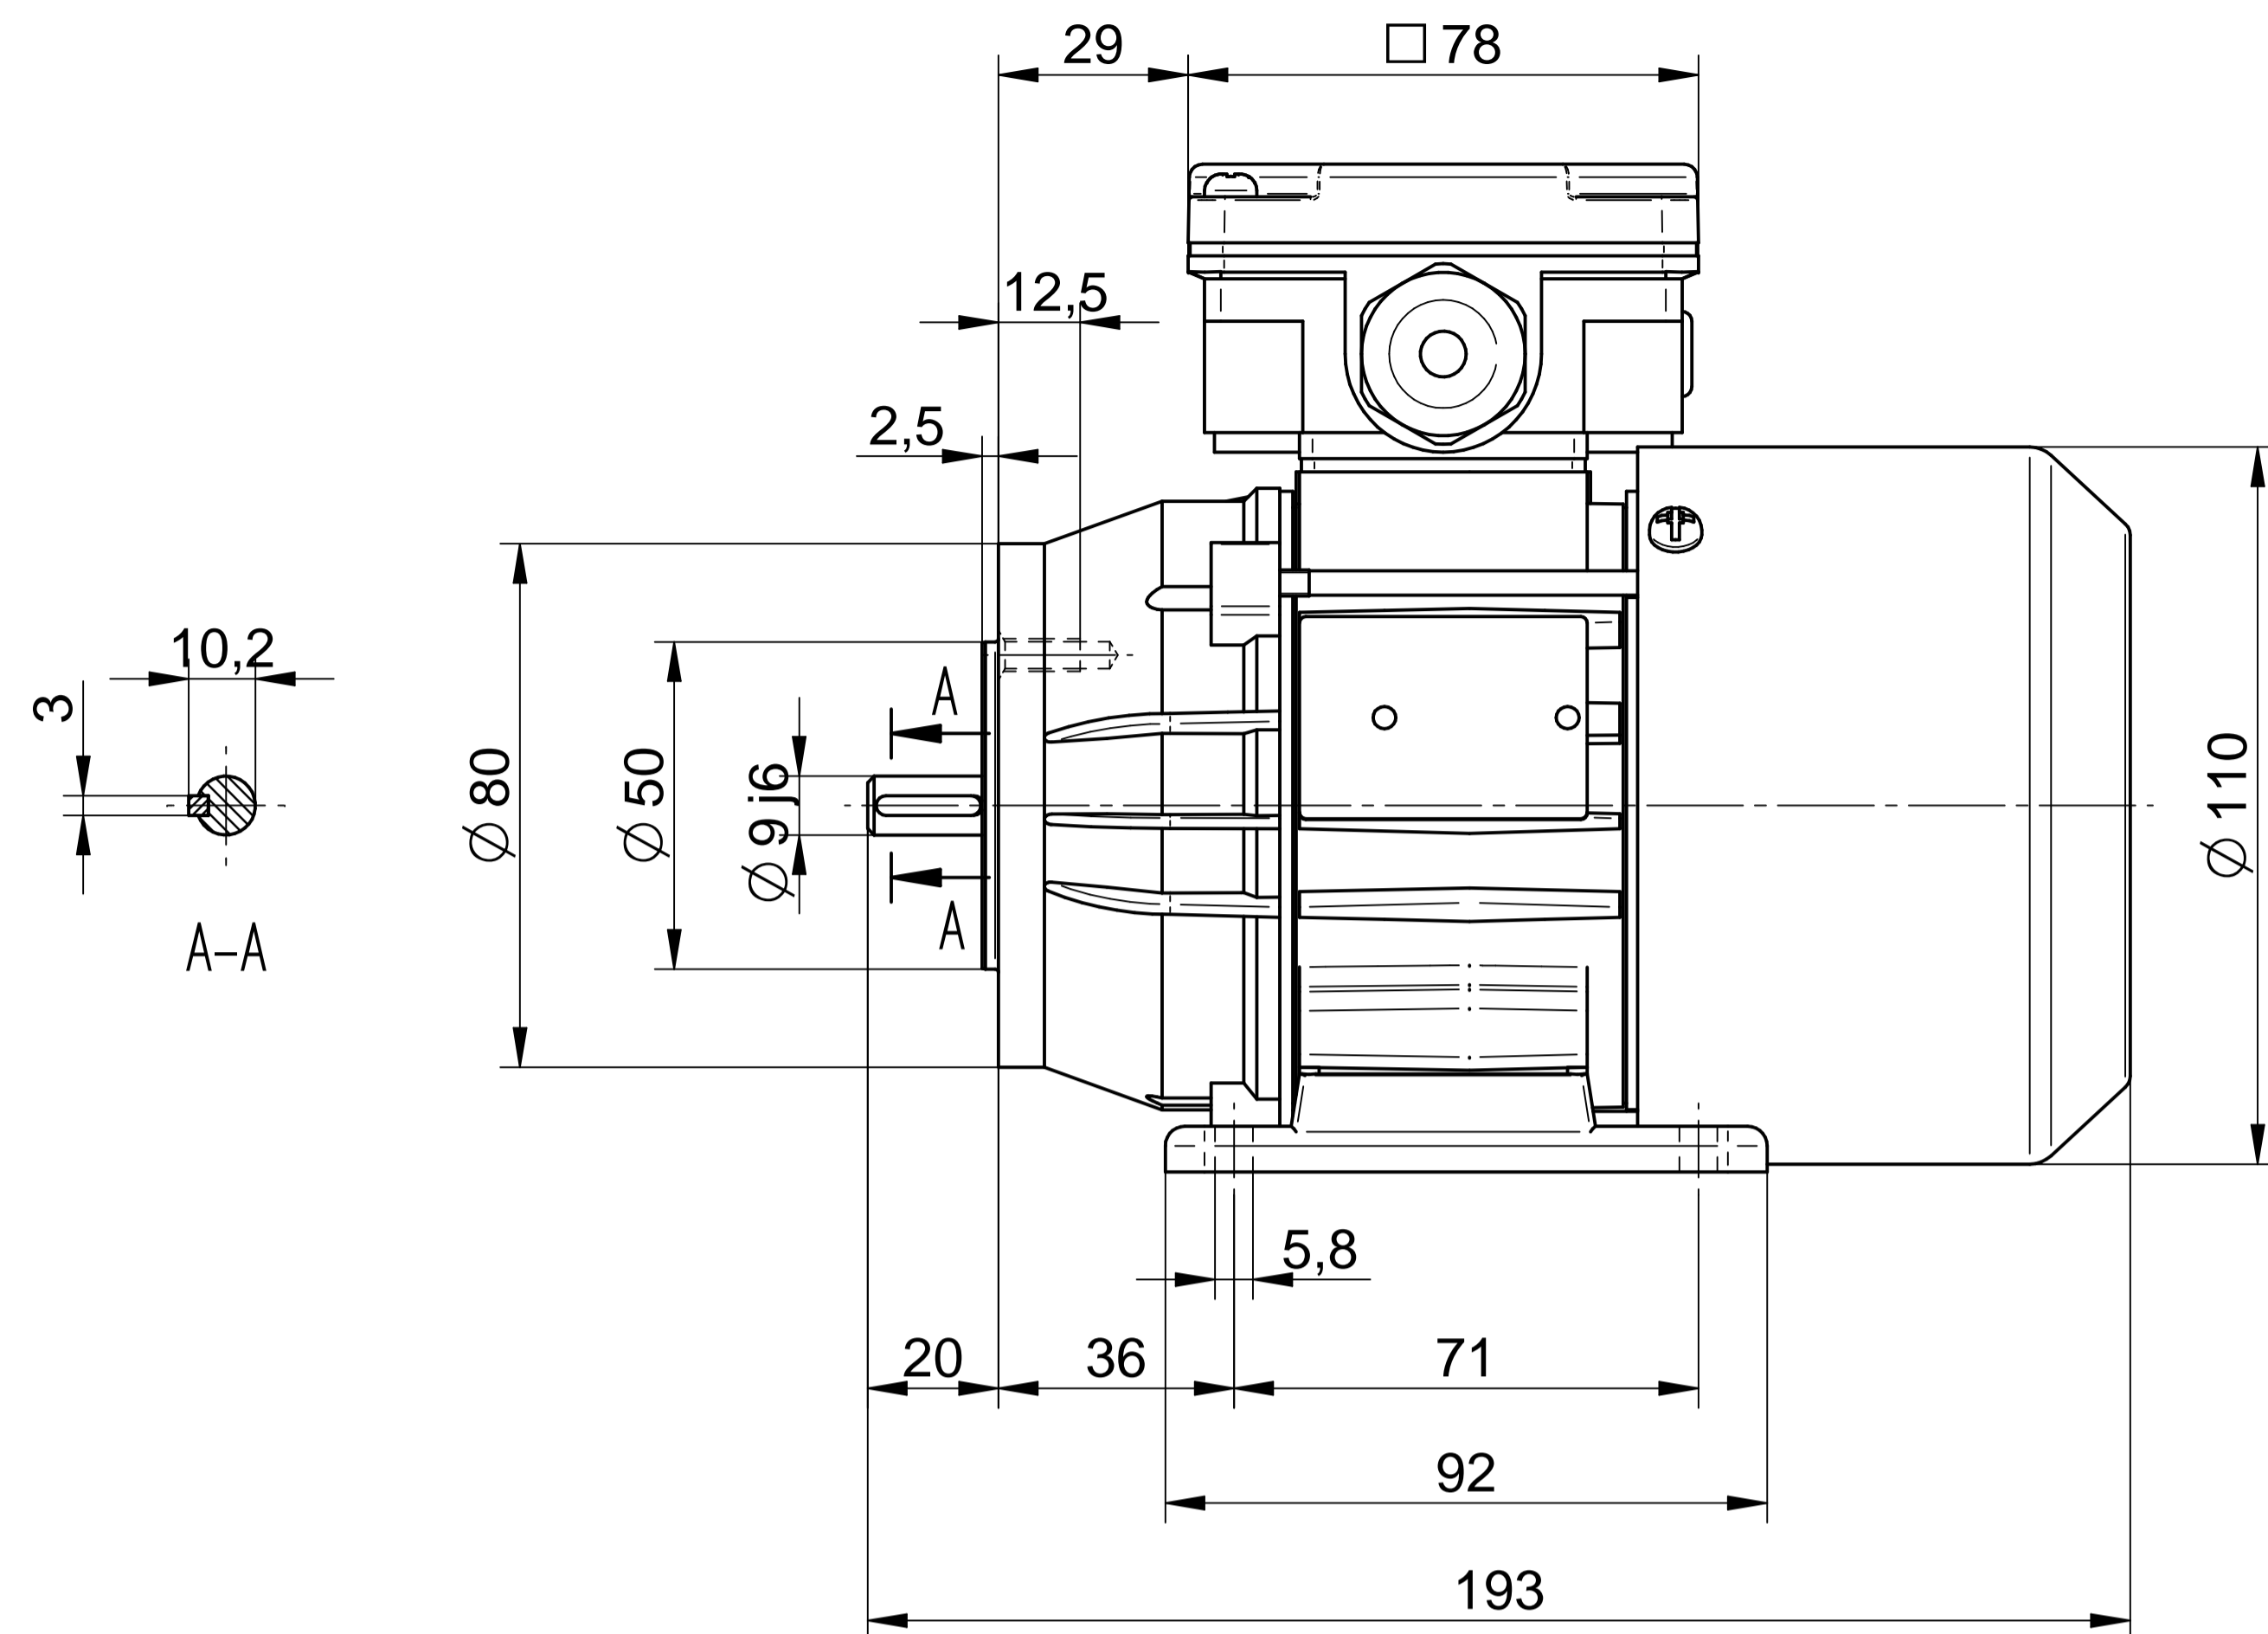

**Cantoni**®  
GROUP

**BESEL S.A.**  
FABRYKA SILNIKÓW ELEKTRYCZNYCH

Motor type

**SE(M)h56-4B**

Scale

**1:1**

**Cantoni**®  
GROUP

**BESEL S.A.**  
FABRYKA SILNIKÓW ELEKTRYCZNYCH

Motor type

**SE(M)Lh56-4B2**

Scale

**1:1**

**Cantoni**®  
GROUP

**BESEL S.A.**  
FABRYKA SILNIKÓW ELEKTRYCZNYCH

Motor type

**SE(M)Kh56-4B1**

Scale

**1:1**

**Cantoni**®  
GROUP

**BESEL S.A.**  
FABRYKA SILNIKÓW ELEKTRYCZNYCH

Motor type

**SE(M)Lh56-4B**

Scale

**1:1**