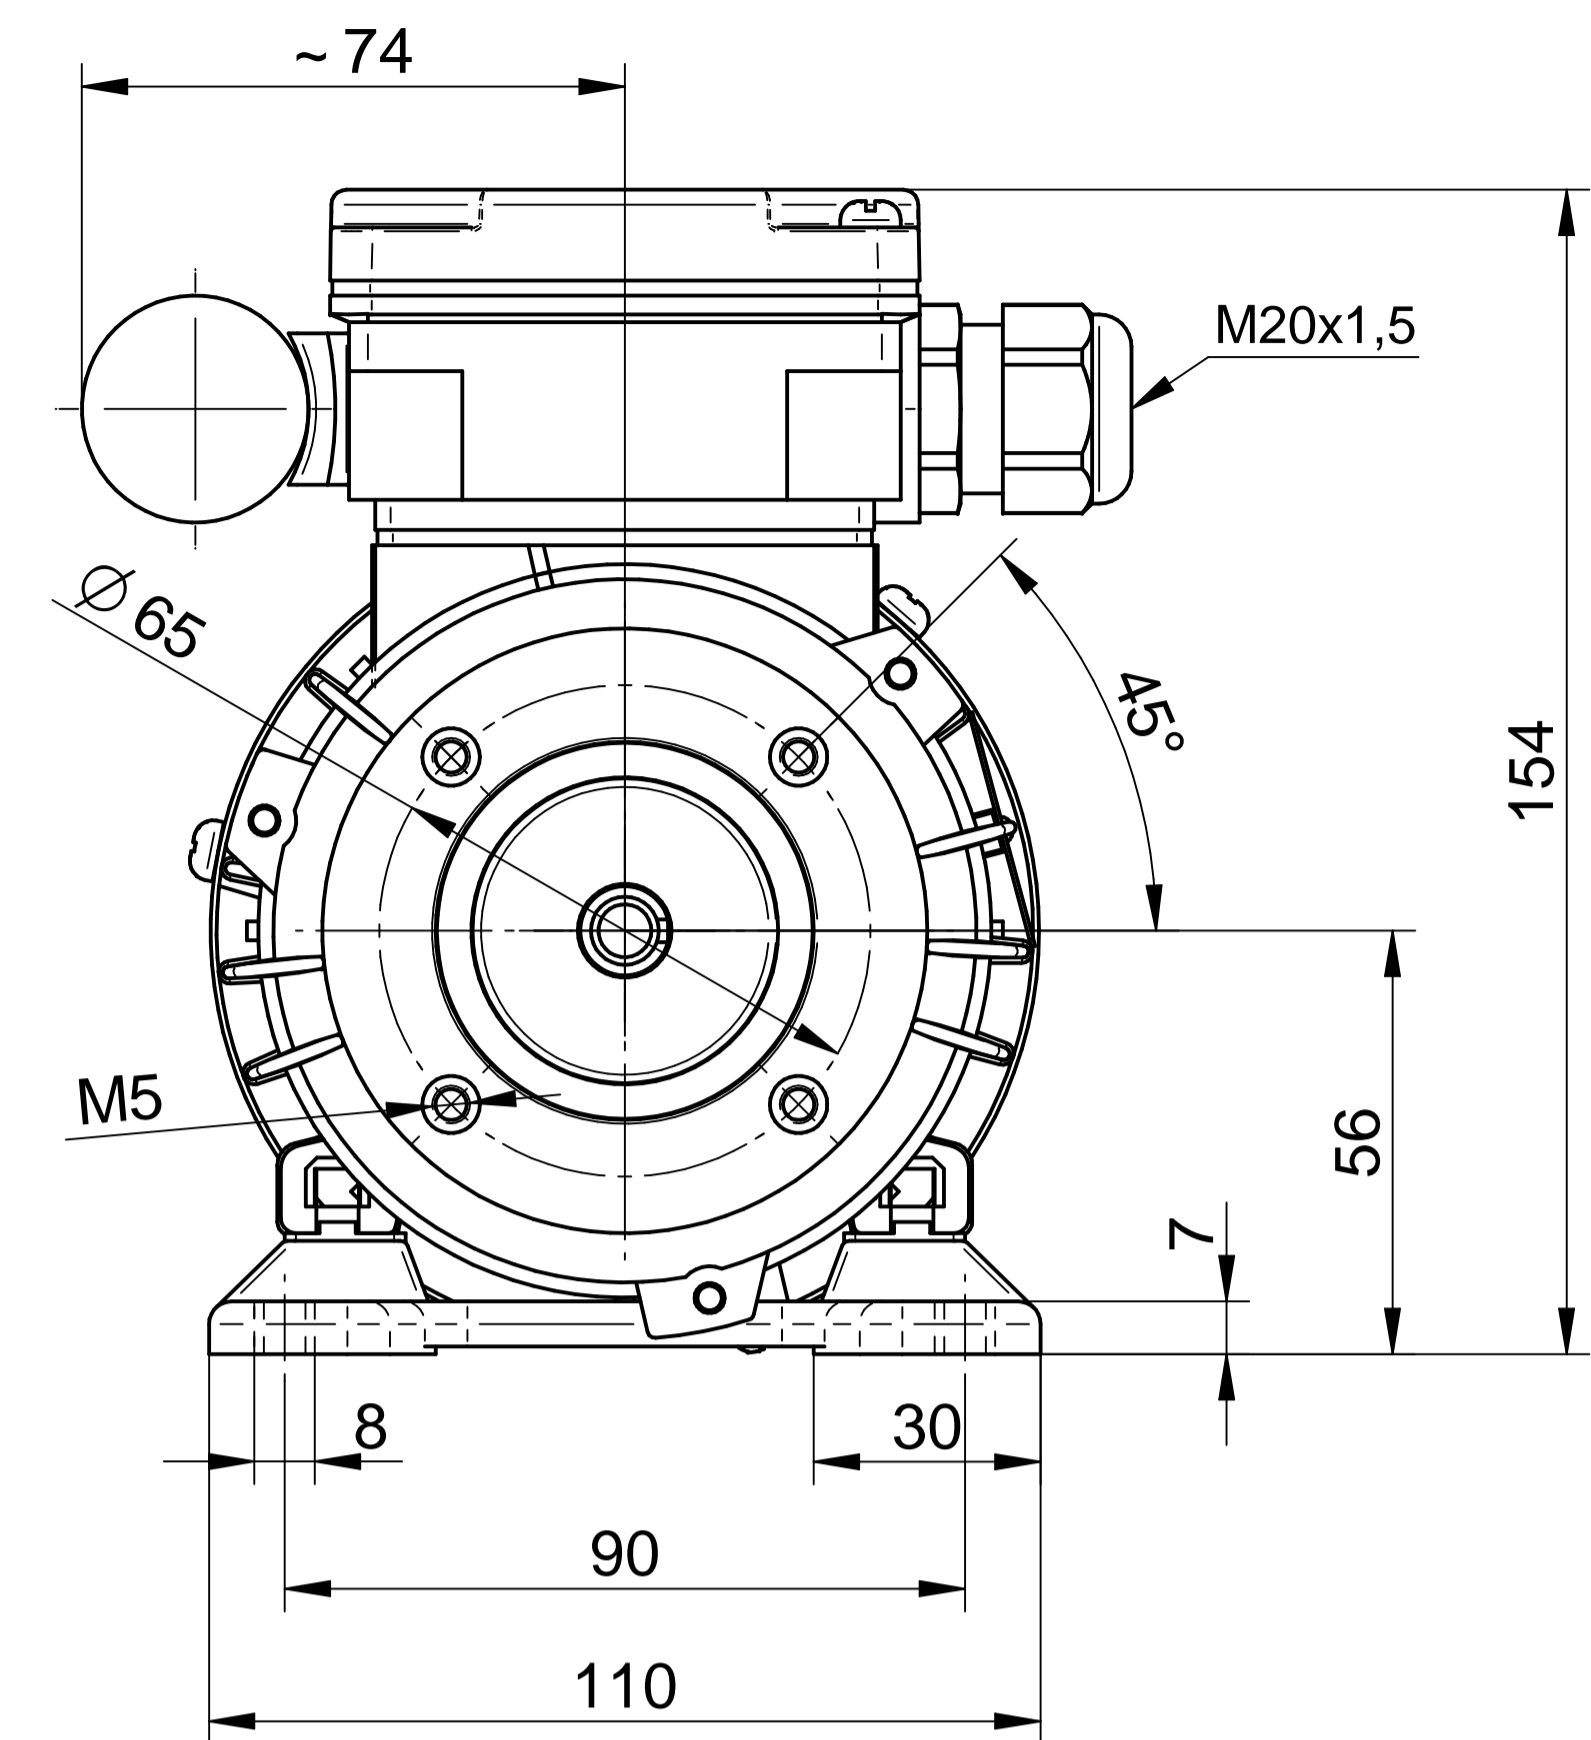

**Cantoni**®  
GROUP

**BESEL S.A.**  
FABRYKA SILNIKÓW ELEKTRYCZNYCH

Motor type

**SE(M)h56-4B**

Scale

**1:1**

**Cantoni**®  
GROUP

**BESEL S.A.**  
FABRYKA SILNIKÓW ELEKTRYCZNYCH

Motor type

**SE(M)Lh56-4B2**

Scale

**1:1**

**Cantoni**®  
GROUP

**BESEL S.A.**  
FABRYKA SILNIKÓW ELEKTRYCZNYCH

Motor type

**SE(M)Kh56-4B1**

Scale

**1:1**

**Cantoni**®  
GROUP

**BESEL S.A.**  
FABRYKA SILNIKÓW ELEKTRYCZNYCH

Motor type

**SE(M)Lh56-4B**

Scale

**1:1**