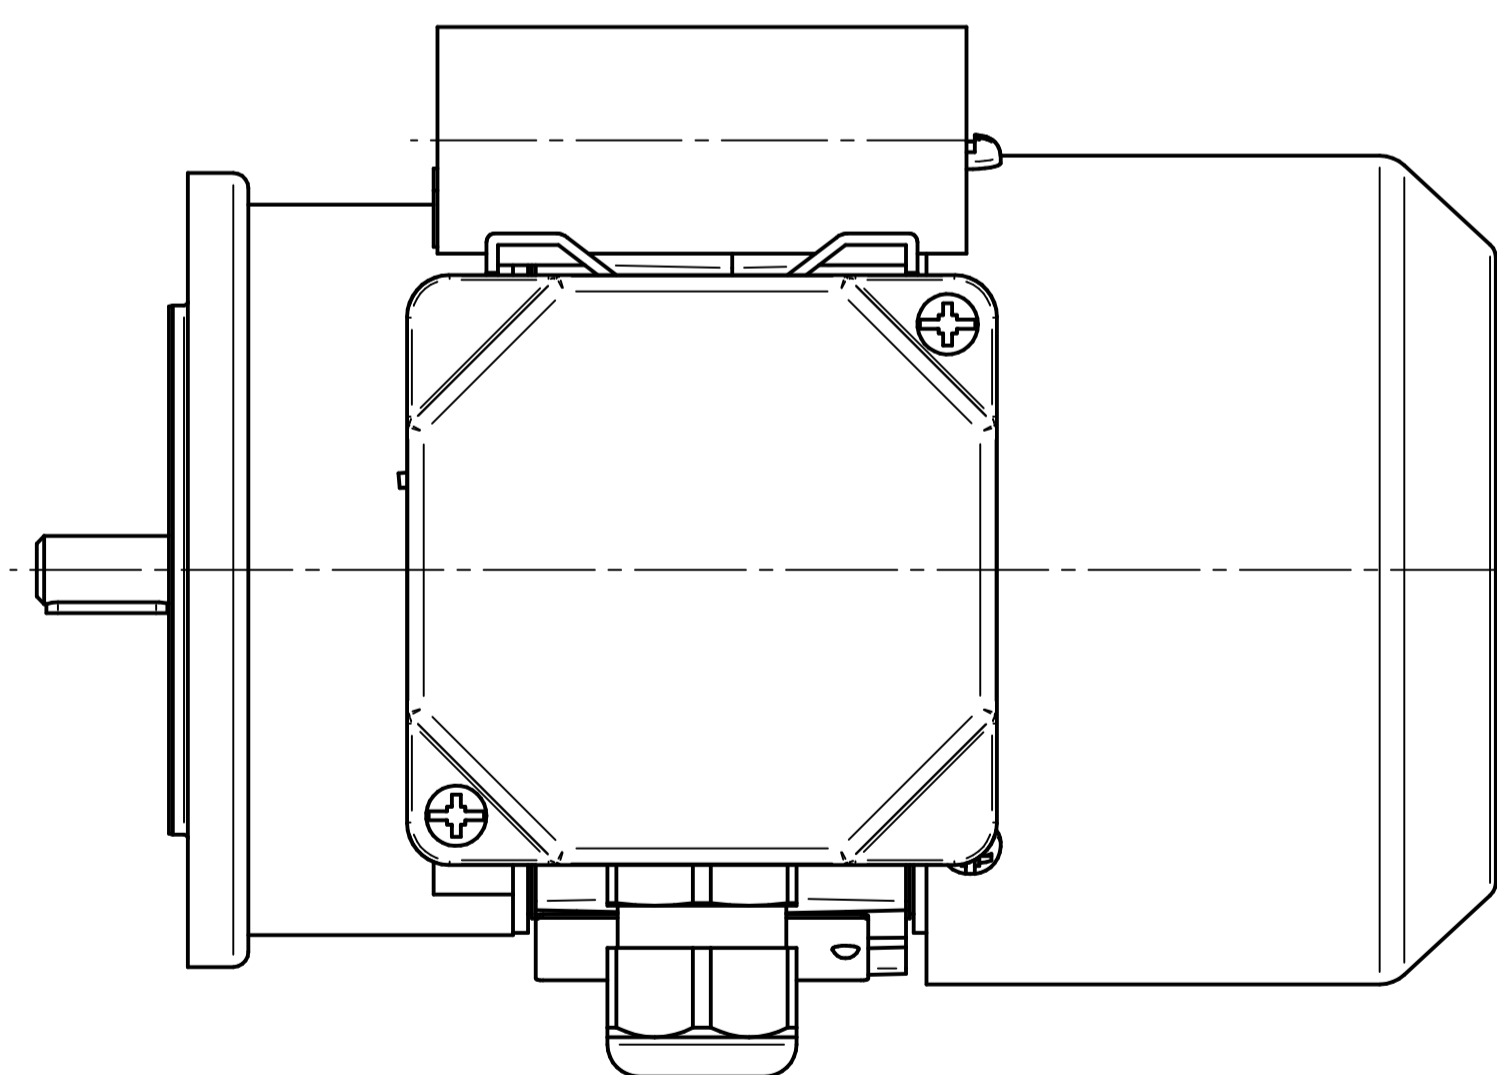

Motor type

**SE(M)Lh56-4B2**

Scale

**1:1**

**Cantoni**®  
GROUP

**BESEL S.A.**  
FABRYKA SILNIKÓW ELEKTRYCZNYCH

Motor type

**SE(M)Kh56-4B1**