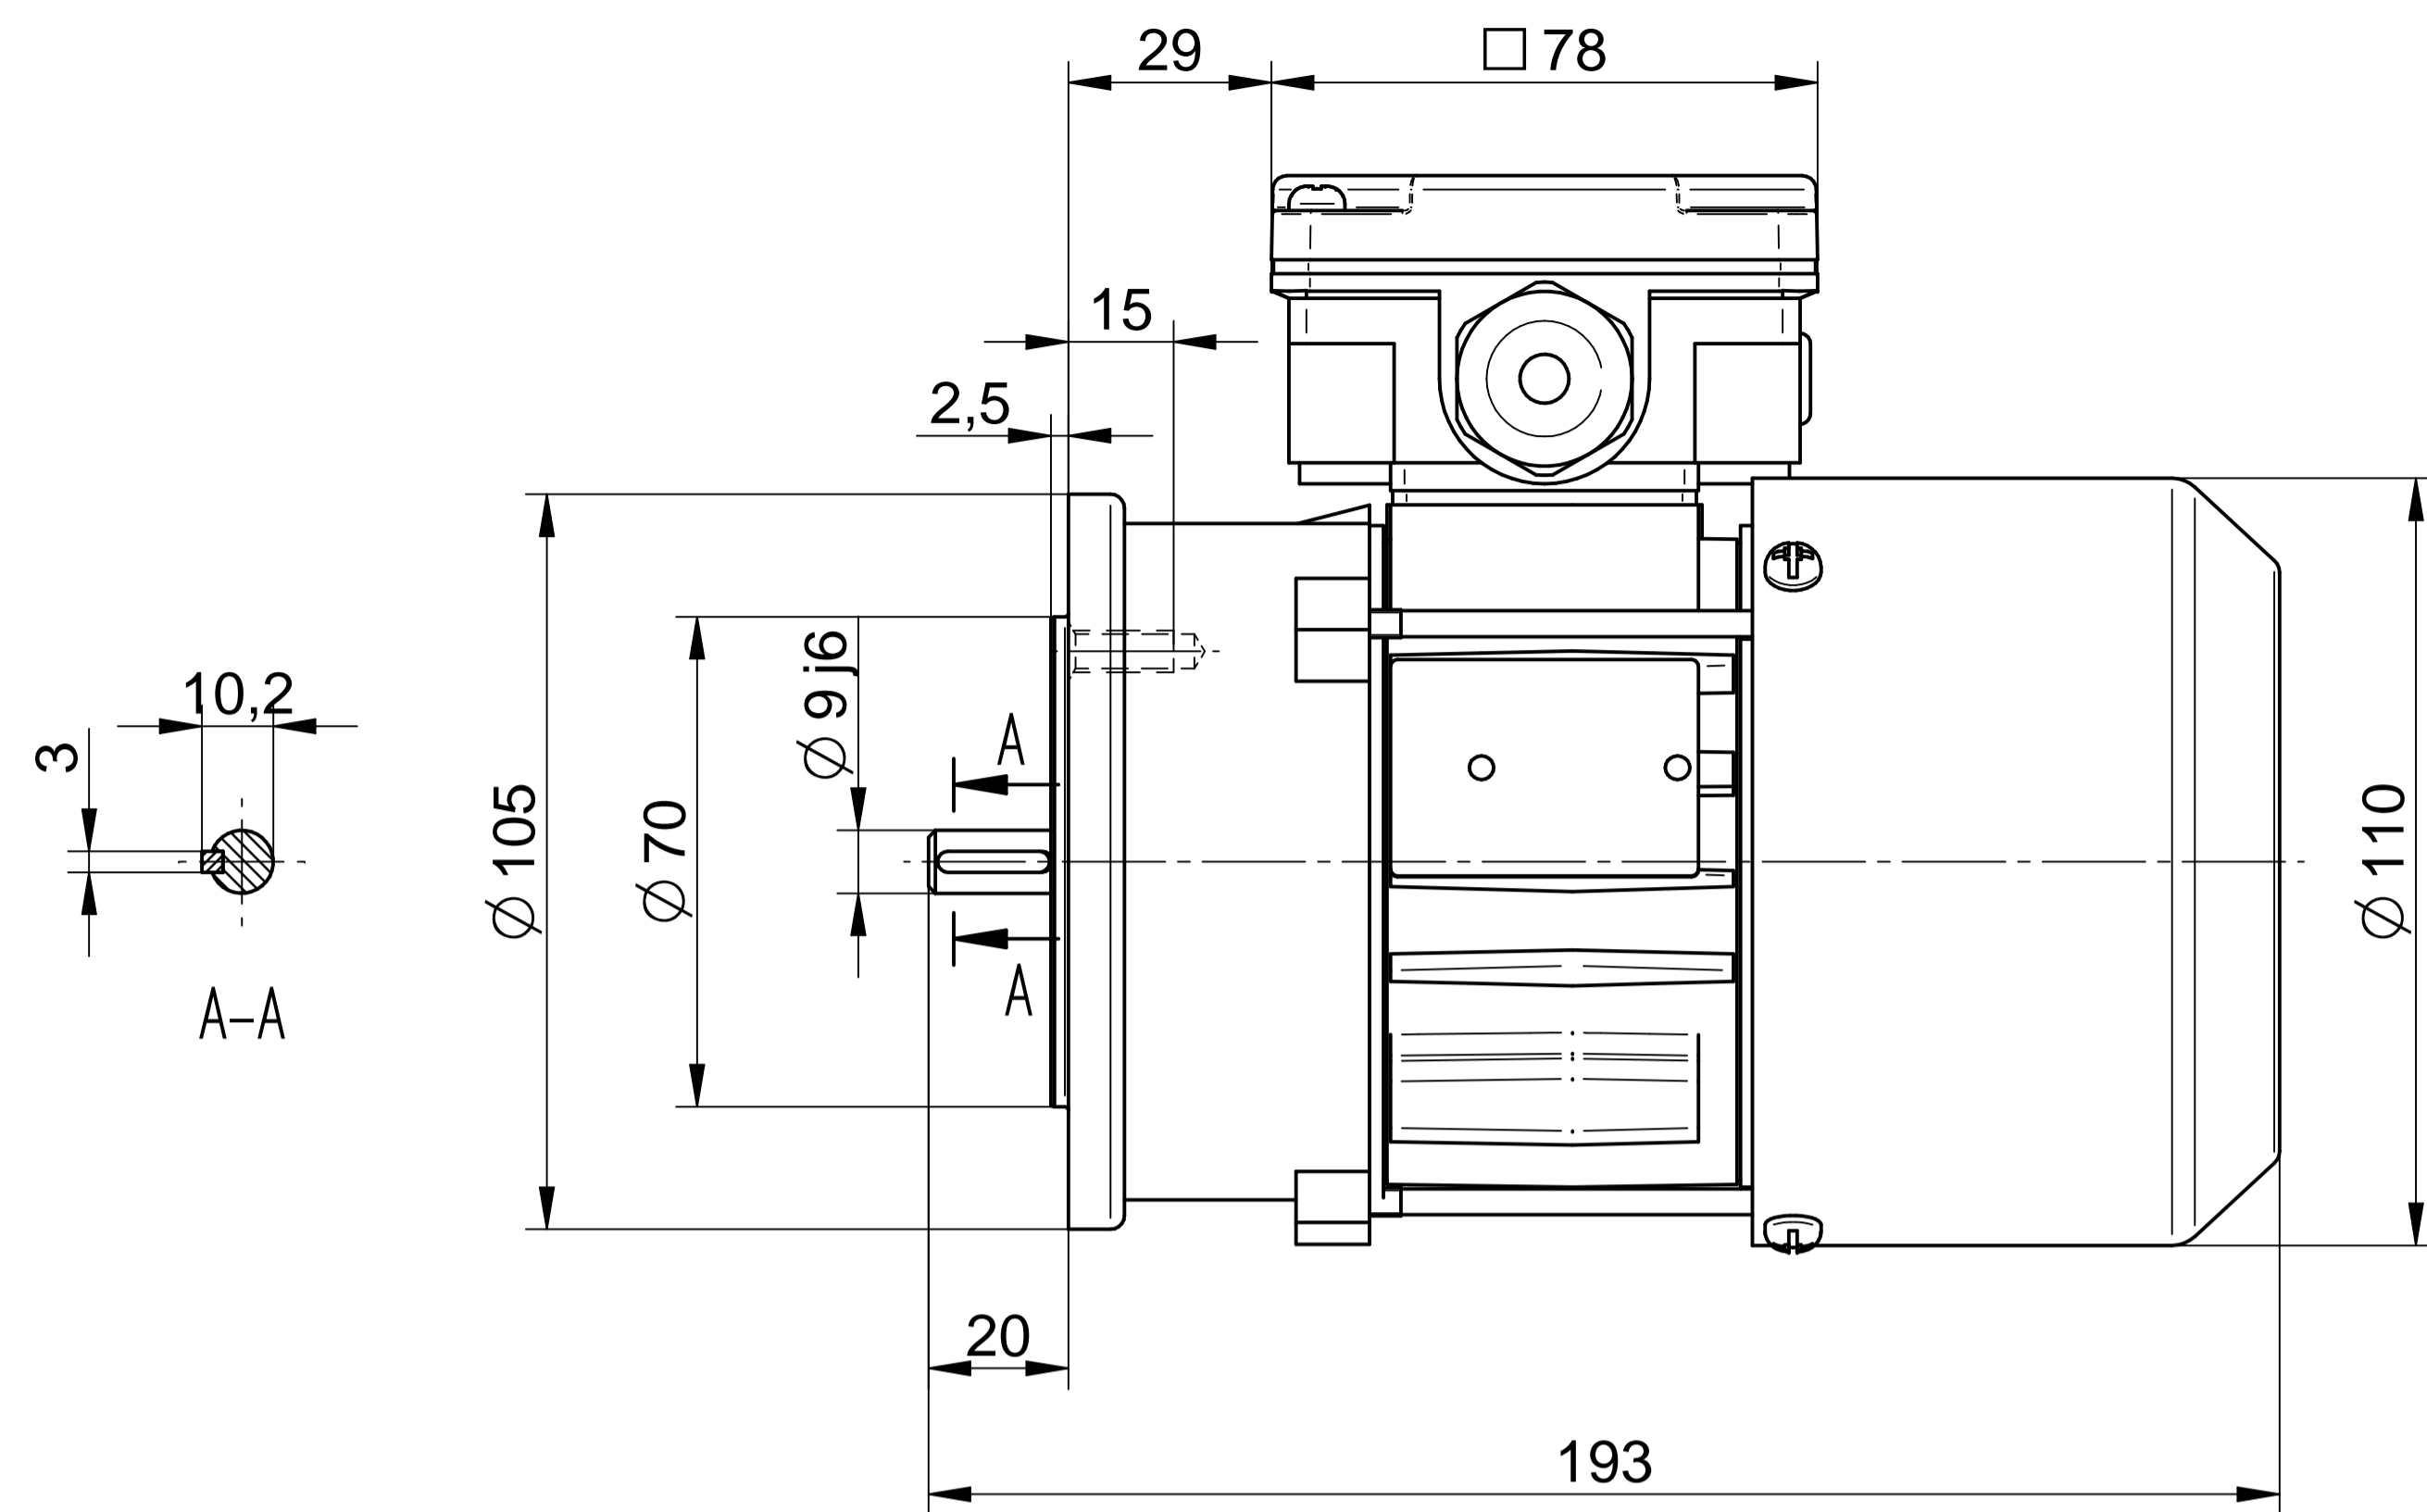

Motor type

**SE(M)Lh56-4B2**

Scale

**1:1**

**Cantoni**®  
GROUP

**BESEL S.A.**  
FABRYKA SILNIKÓW ELEKTRYCZNYCH

Motor type

**SE(M)Kh56-4B1**