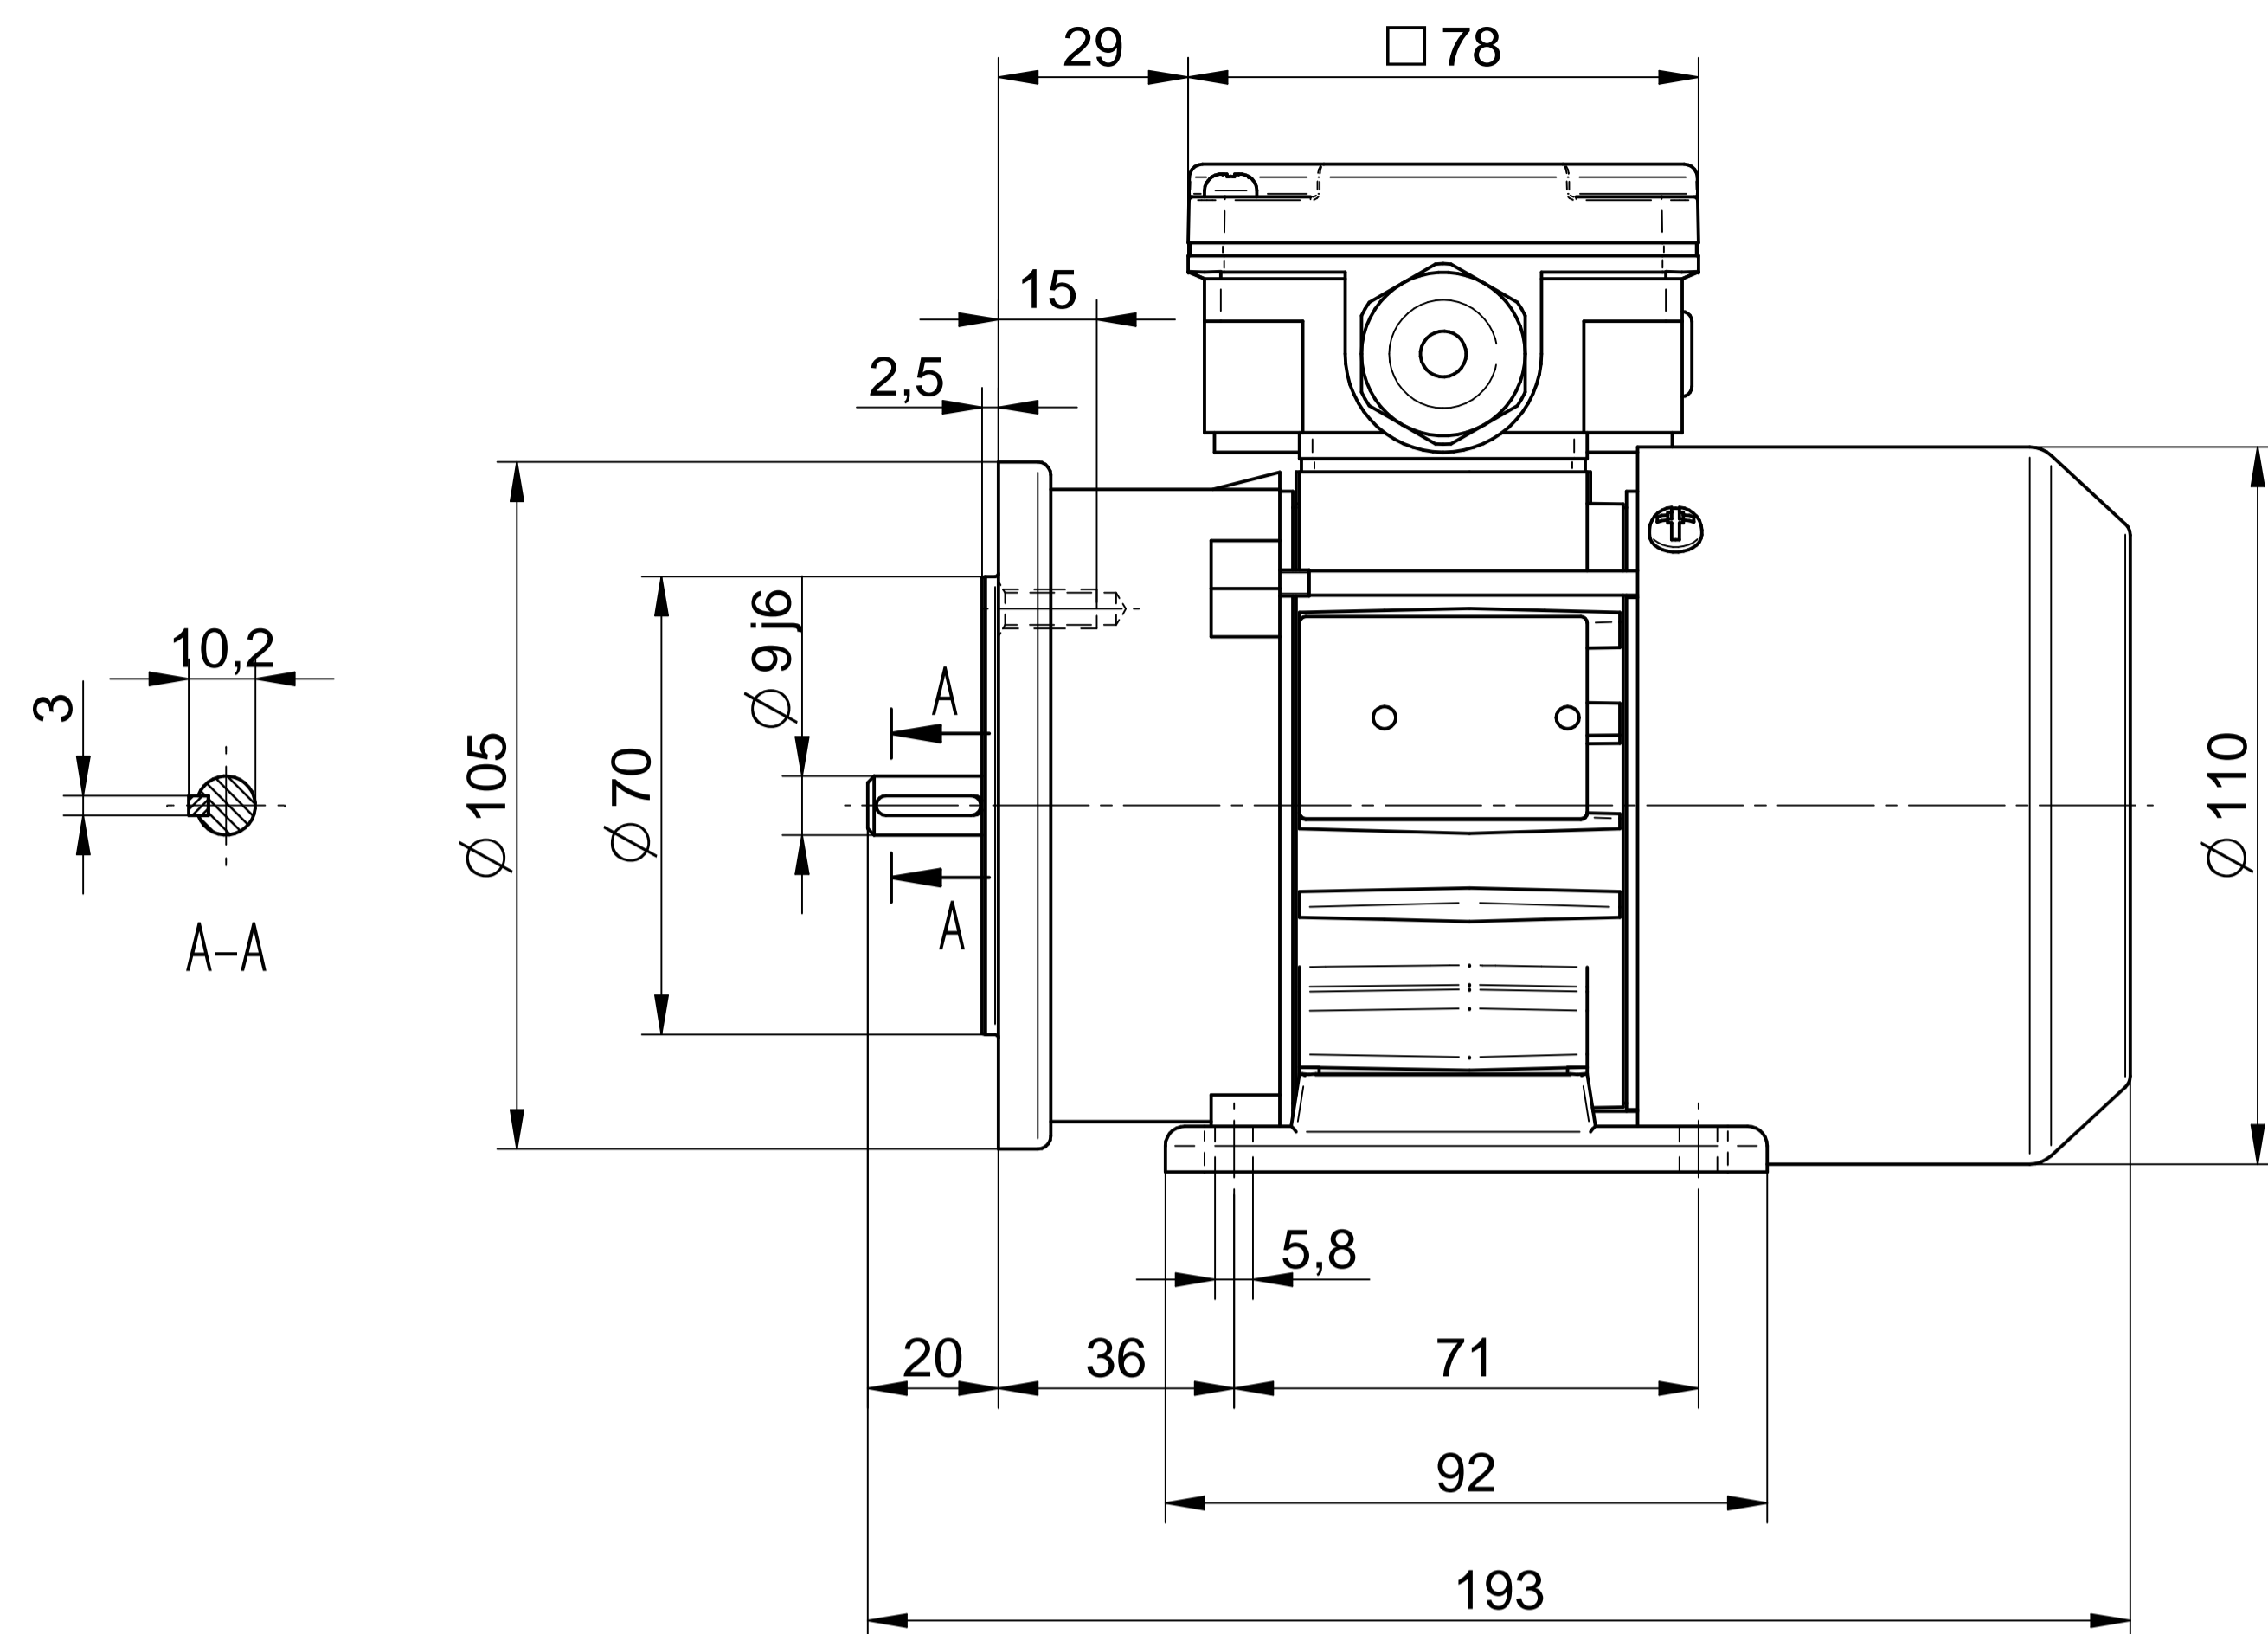

**Cantoni**®  
GROUP

**BESEL S.A.**  
FABRYKA SILNIKÓW ELEKTRYCZNYCH

Motor type

**SE(M)h56-4B**

Scale

**1:1**

**Cantoni**®  
GROUP

**BESEL S.A.**  
FABRYKA SILNIKÓW ELEKTRYCZNYCH

Motor type

**SE(M)Lh56-4B2**

Scale

**1:1**

**Cantoni**®  
GROUP

**BESEL S.A.**  
FABRYKA SILNIKÓW ELEKTRYCZNYCH

Motor type

**SE(M)Kh56-4B1**

Scale

**1:1**

**Cantoni**®  
GROUP

**BESEL S.A.**  
FABRYKA SILNIKÓW ELEKTRYCZNYCH

Motor type

**SE(M)Lh56-4B**

Scale

**1:1**