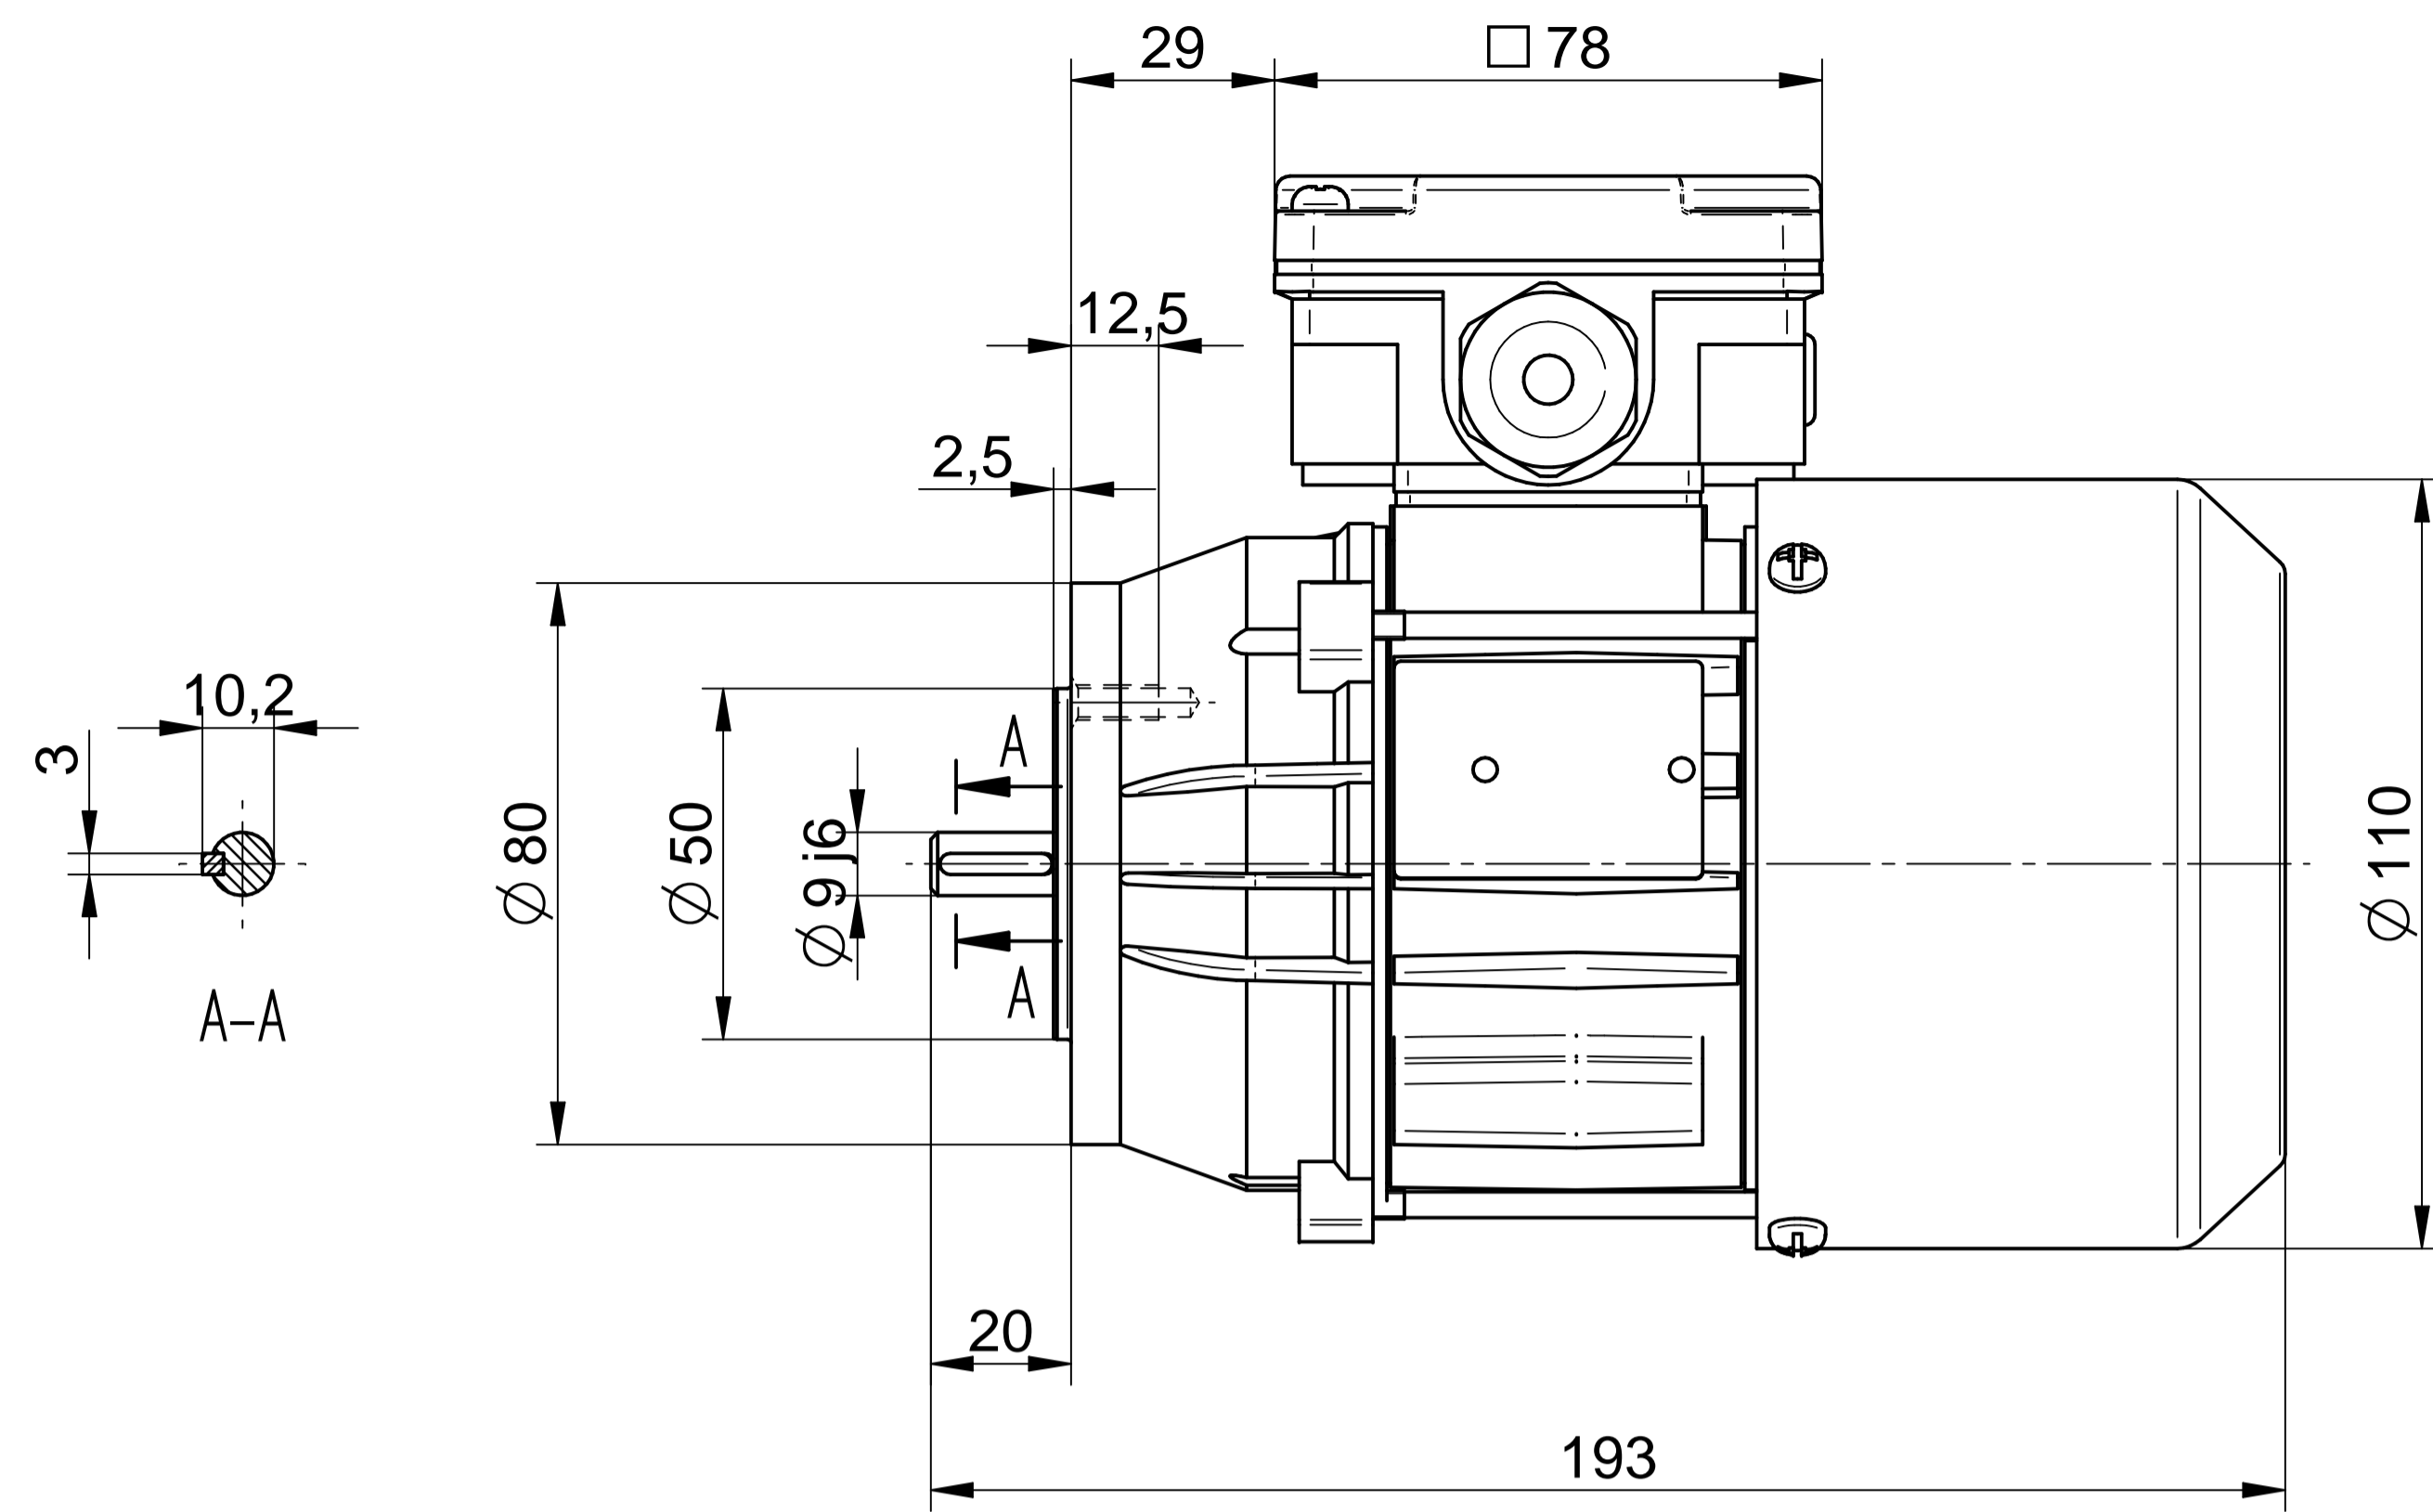

Motor type

**SE(M)Lh56-4B2**

Scale

**1:1**

**Cantoni**®  
GROUP

**BESEL S.A.**  
FABRYKA SILNIKÓW ELEKTRYCZNYCH

Motor type

**SE(M)Kh56-4B1**