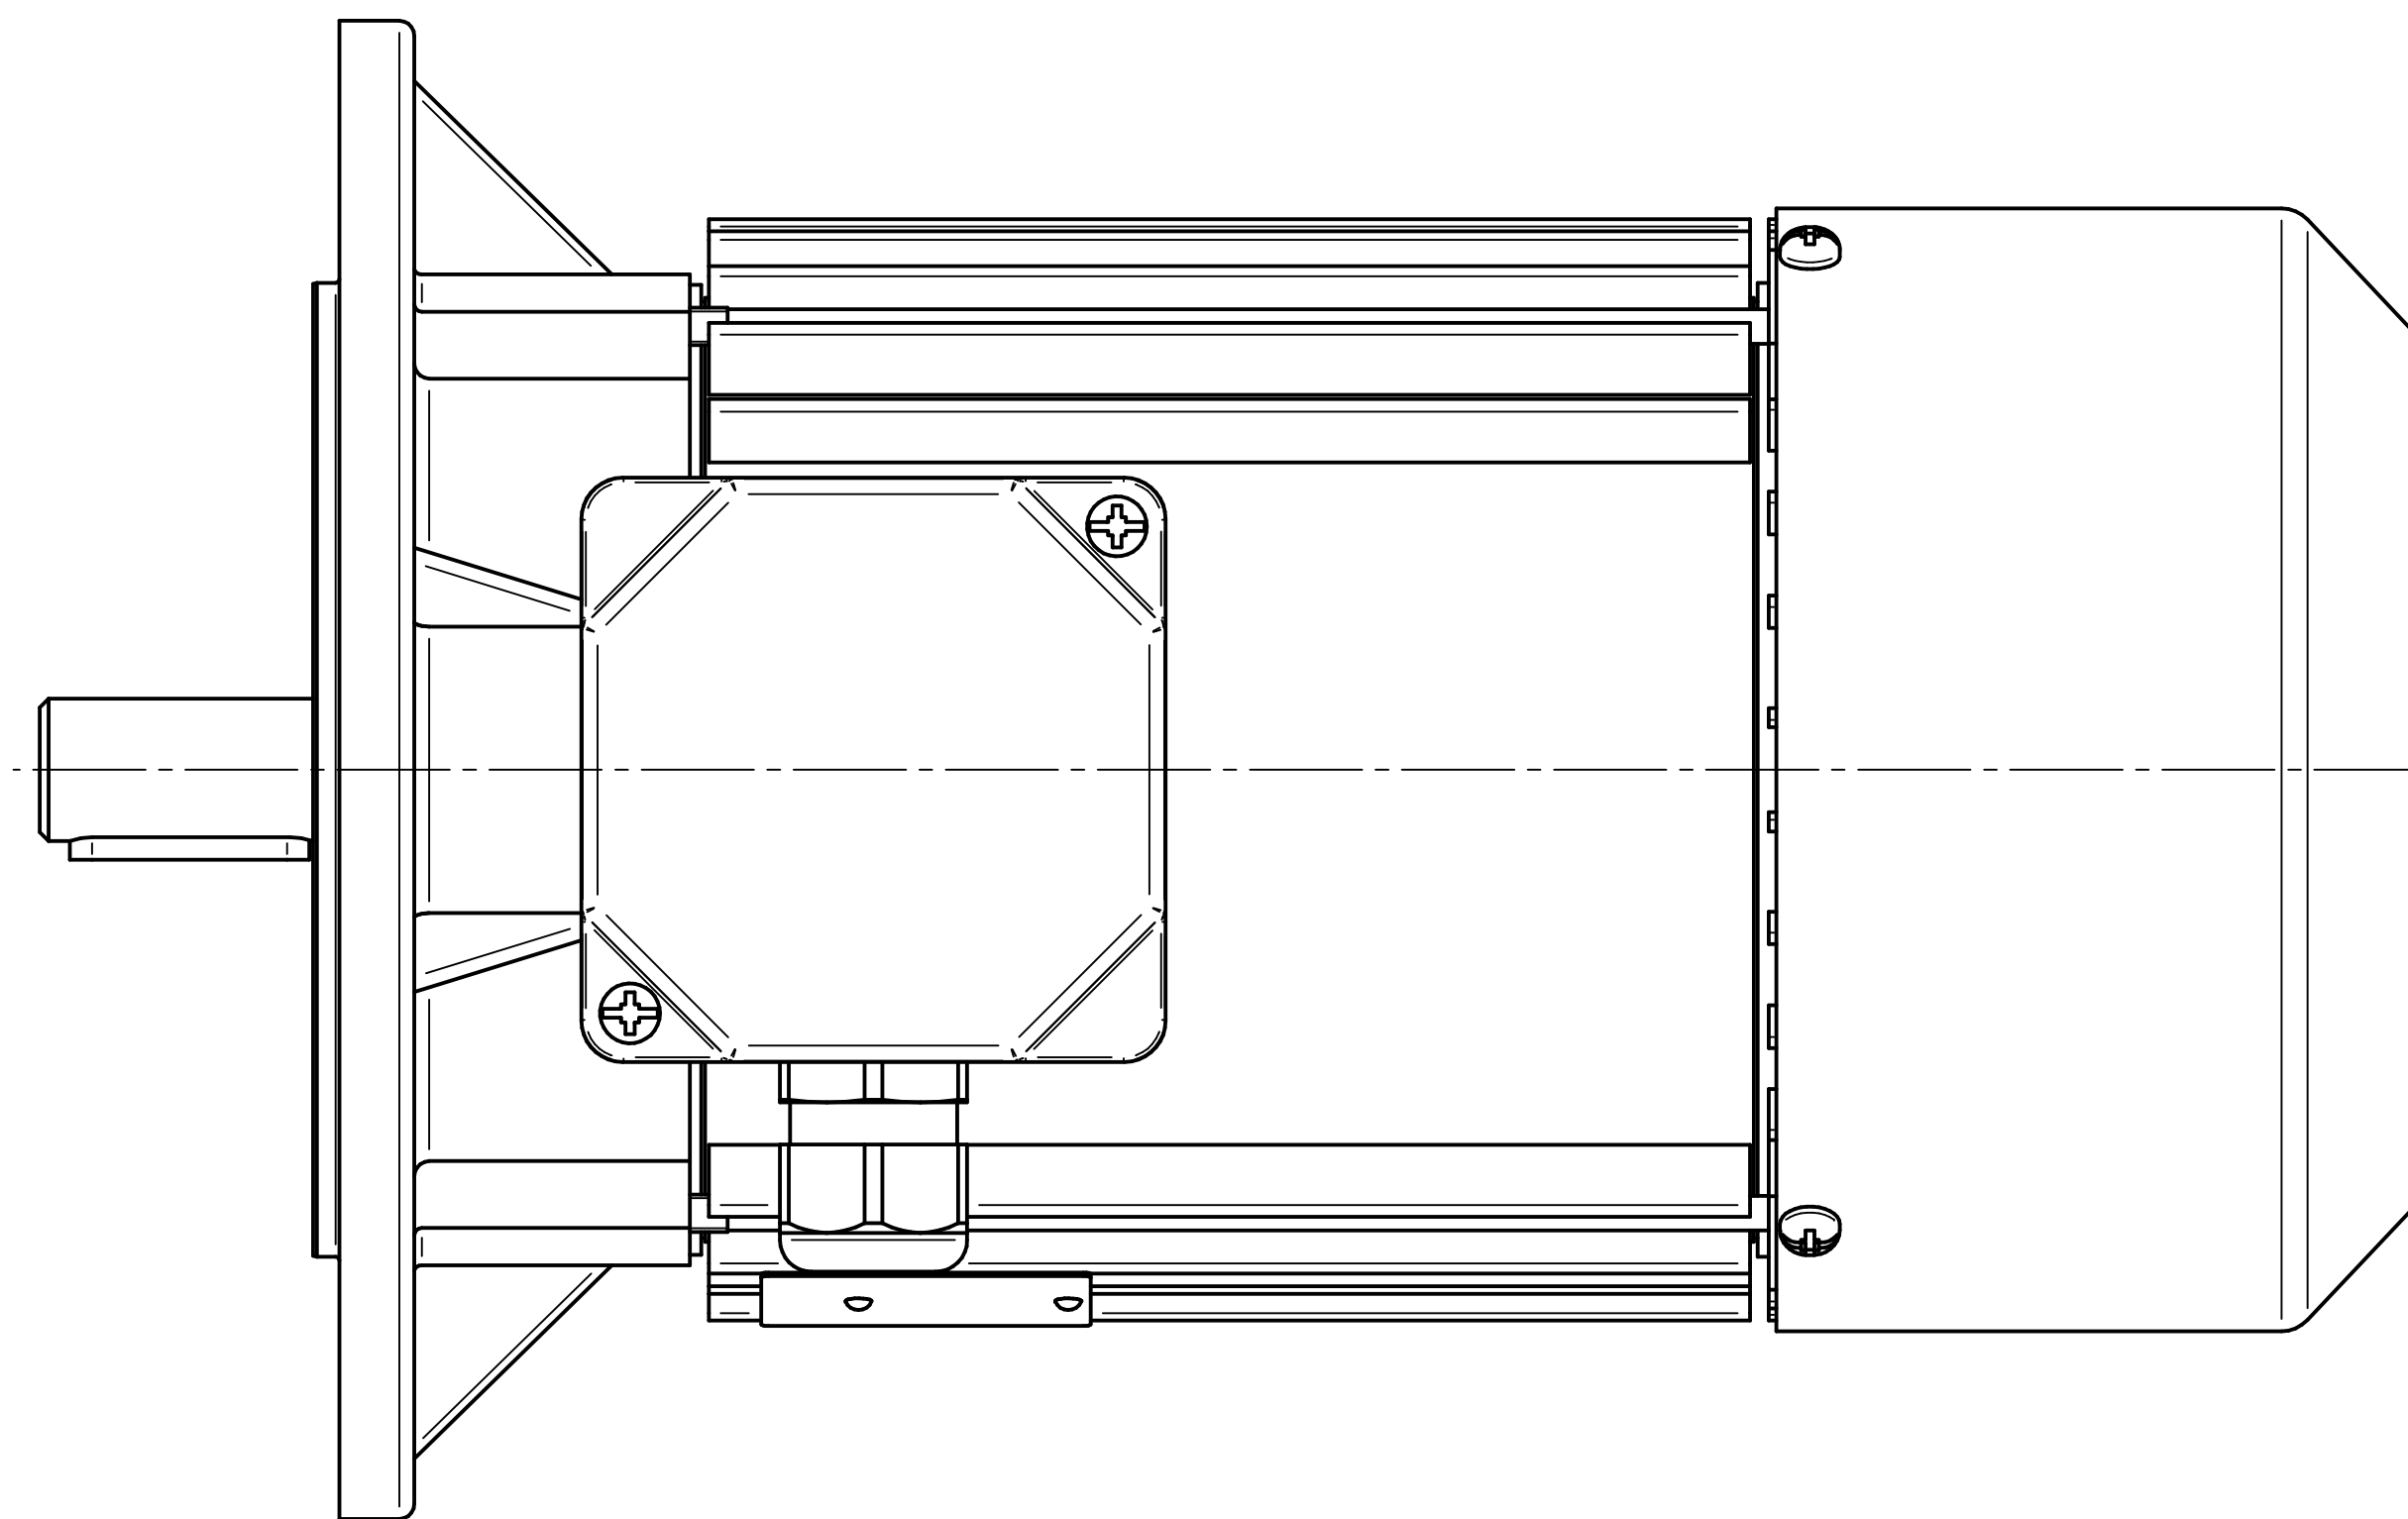

Cantoni®
GROUP

BESEL S.A.
FABRYKA SILNIKÓW ELEKTRYCZNYCH

Motor type

SLh80x-8D2

Scale

1:1

Cantoni[®]
GROUP

BESEL S.A.
FABRYKA SILNIKÓW ELEKTRYCZNYCH

Motor type

SKh80x-8D

Scale

1:1

Cantoni®
GROUP

BESEL S.A.
FABRYKA SILNIKÓW ELEKTRYCZNYCH

Motor type

SKh80x-8D2

Scale

1:1

1:2

Cantoni®
GROUP

BESEL S.A.
FABRYKA SILNIKÓW ELEKTRYCZNYCH

Motor type

SLh80x-8D

Scale