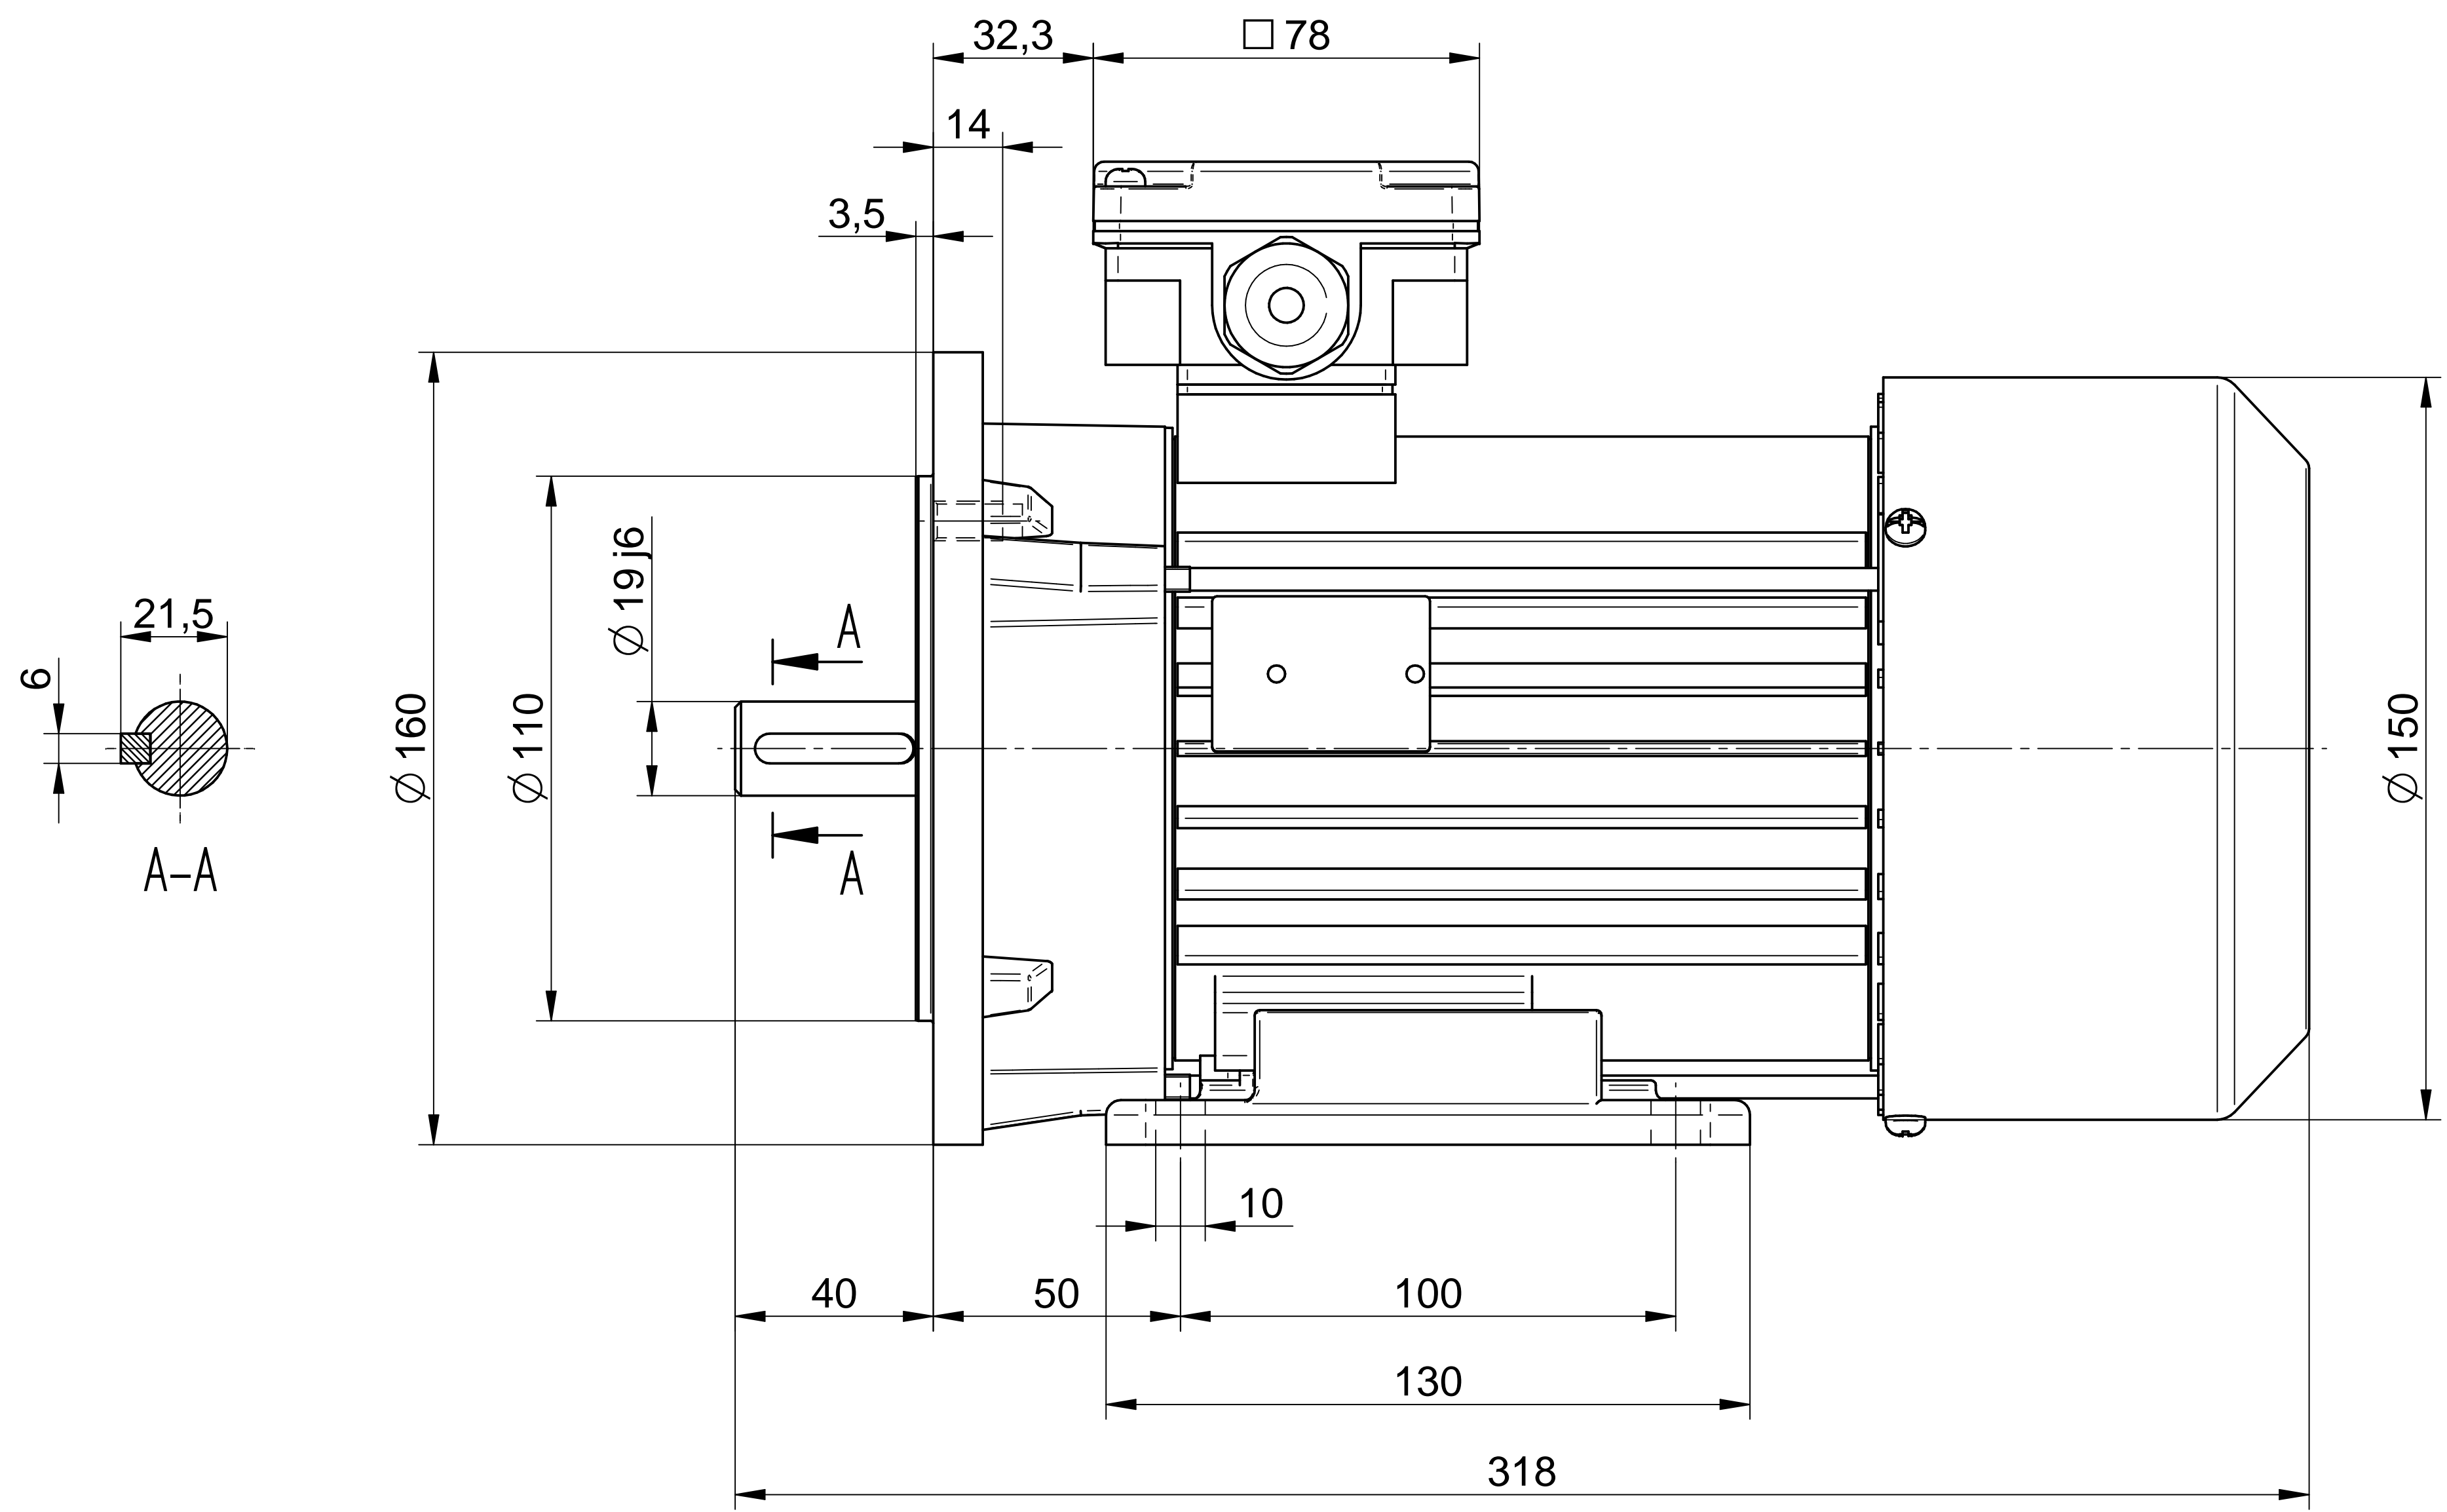

Cantoni®
GROUP

BESEL S.A.
FABRYKA SILNIKÓW ELEKTRYCZNYCH

Motor type

SLh80x-8D2

Scale

1:1

Cantoni[®]
GROUP

BESEL S.A.
FABRYKA SILNIKÓW ELEKTRYCZNYCH

Motor type

SKh80x-8D

Scale

1:1

Cantoni®
GROUP

BESEL S.A.
FABRYKA SILNIKÓW ELEKTRYCZNYCH

Motor type

SKh80x-8D2

Scale

1:1

1:2

Cantoni®
GROUP

BESEL S.A.
FABRYKA SILNIKÓW ELEKTRYCZNYCH

Motor type

SLh80x-8D

Scale