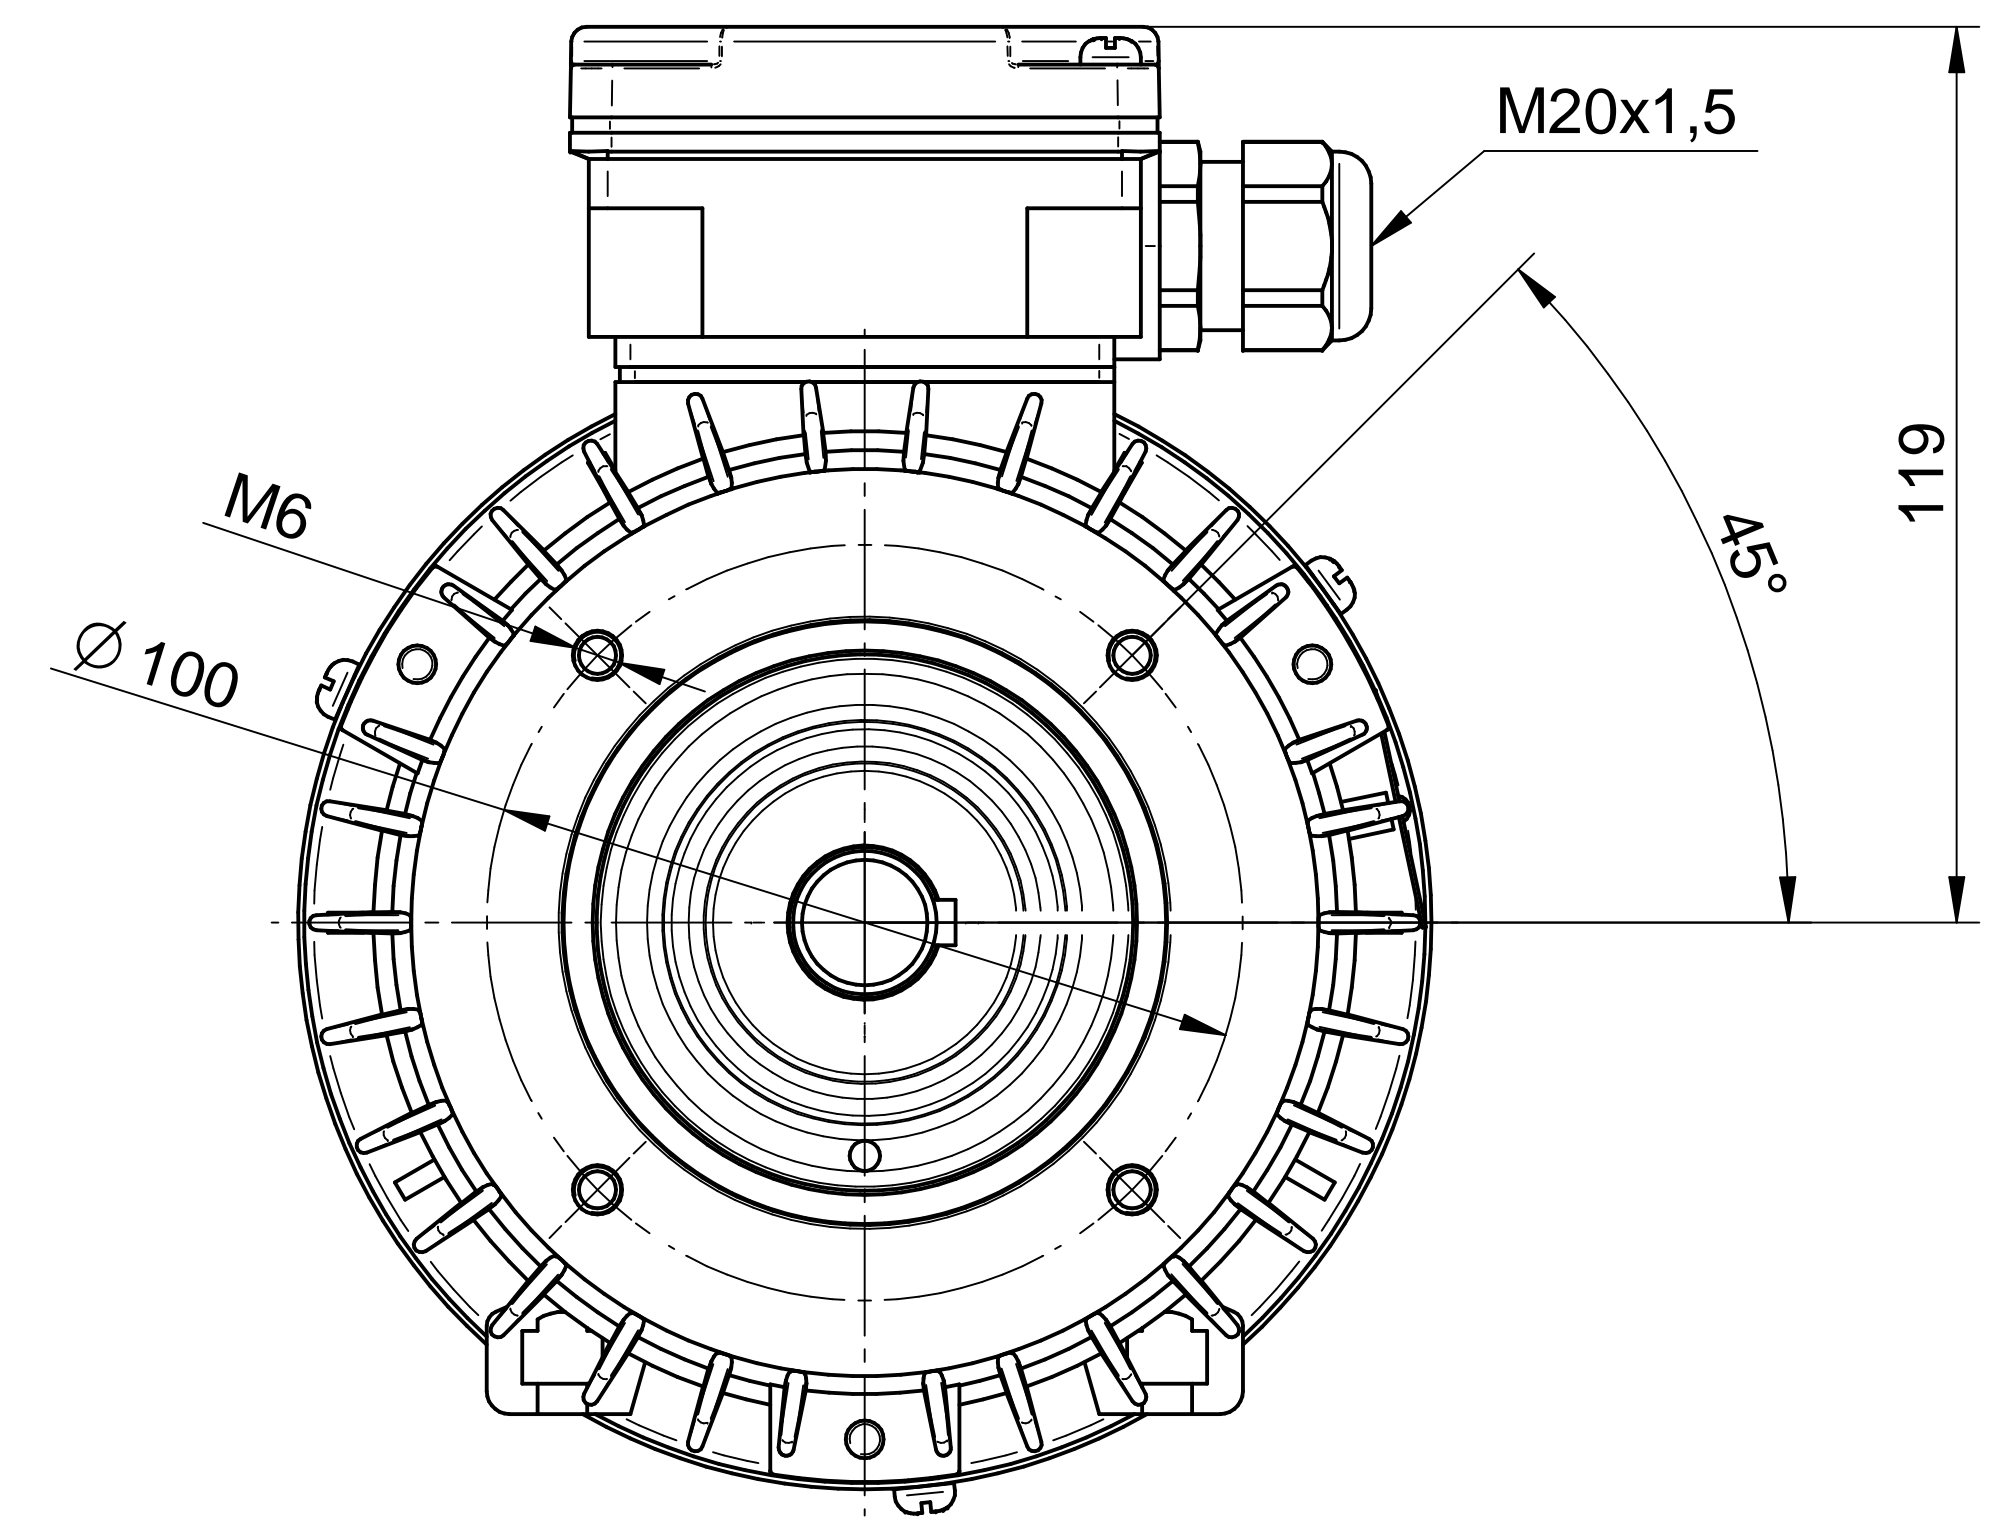

Cantoni®
GROUP

BESEL S.A.
FABRYKA SILNIKÓW ELEKTRYCZNYCH

Motor type

SKh80x-8D2

Scale

1:1