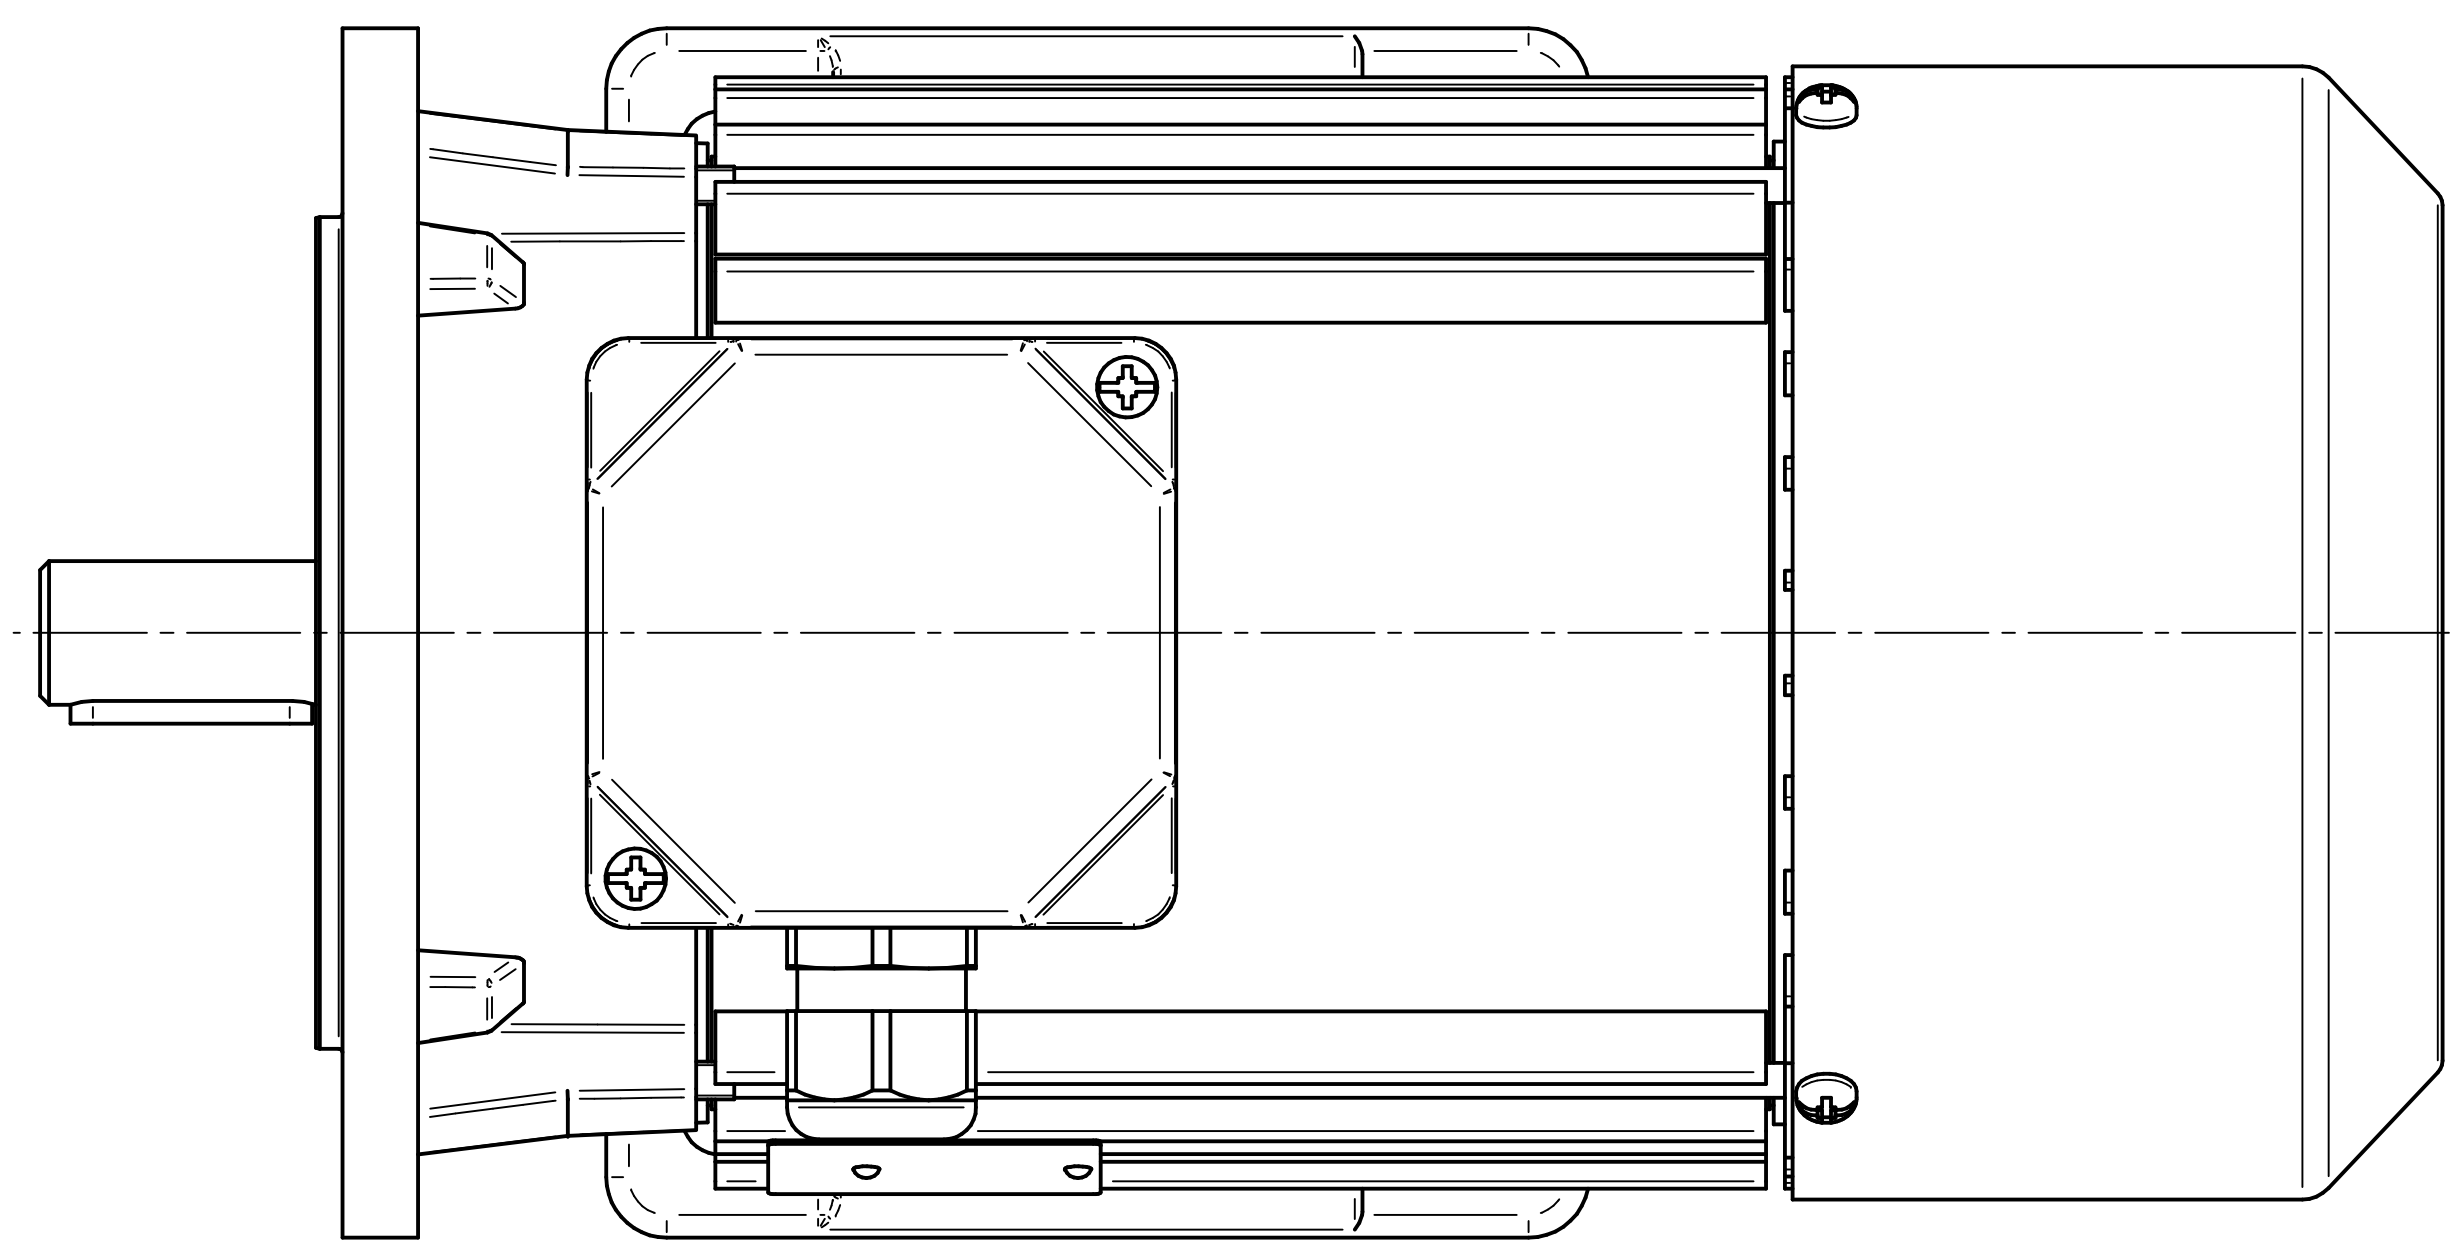

Cantoni®
GROUP

BESEL S.A.
FABRYKA SILNIKÓW ELEKTRYCZNYCH

Motor type

SLh80x-8D2

Scale

1:1

Cantoni[®]
GROUP

BESEL S.A.
FABRYKA SILNIKÓW ELEKTRYCZNYCH

Motor type

SKh80x-8D

Scale

1:1

Cantoni®
GROUP

BESEL S.A.
FABRYKA SILNIKÓW ELEKTRYCZNYCH

Motor type

SKh80x-8D2

Scale

1:1

1:2

Cantoni®
GROUP

BESEL S.A.
FABRYKA SILNIKÓW ELEKTRYCZNYCH

Motor type

SLh80x-8D

Scale