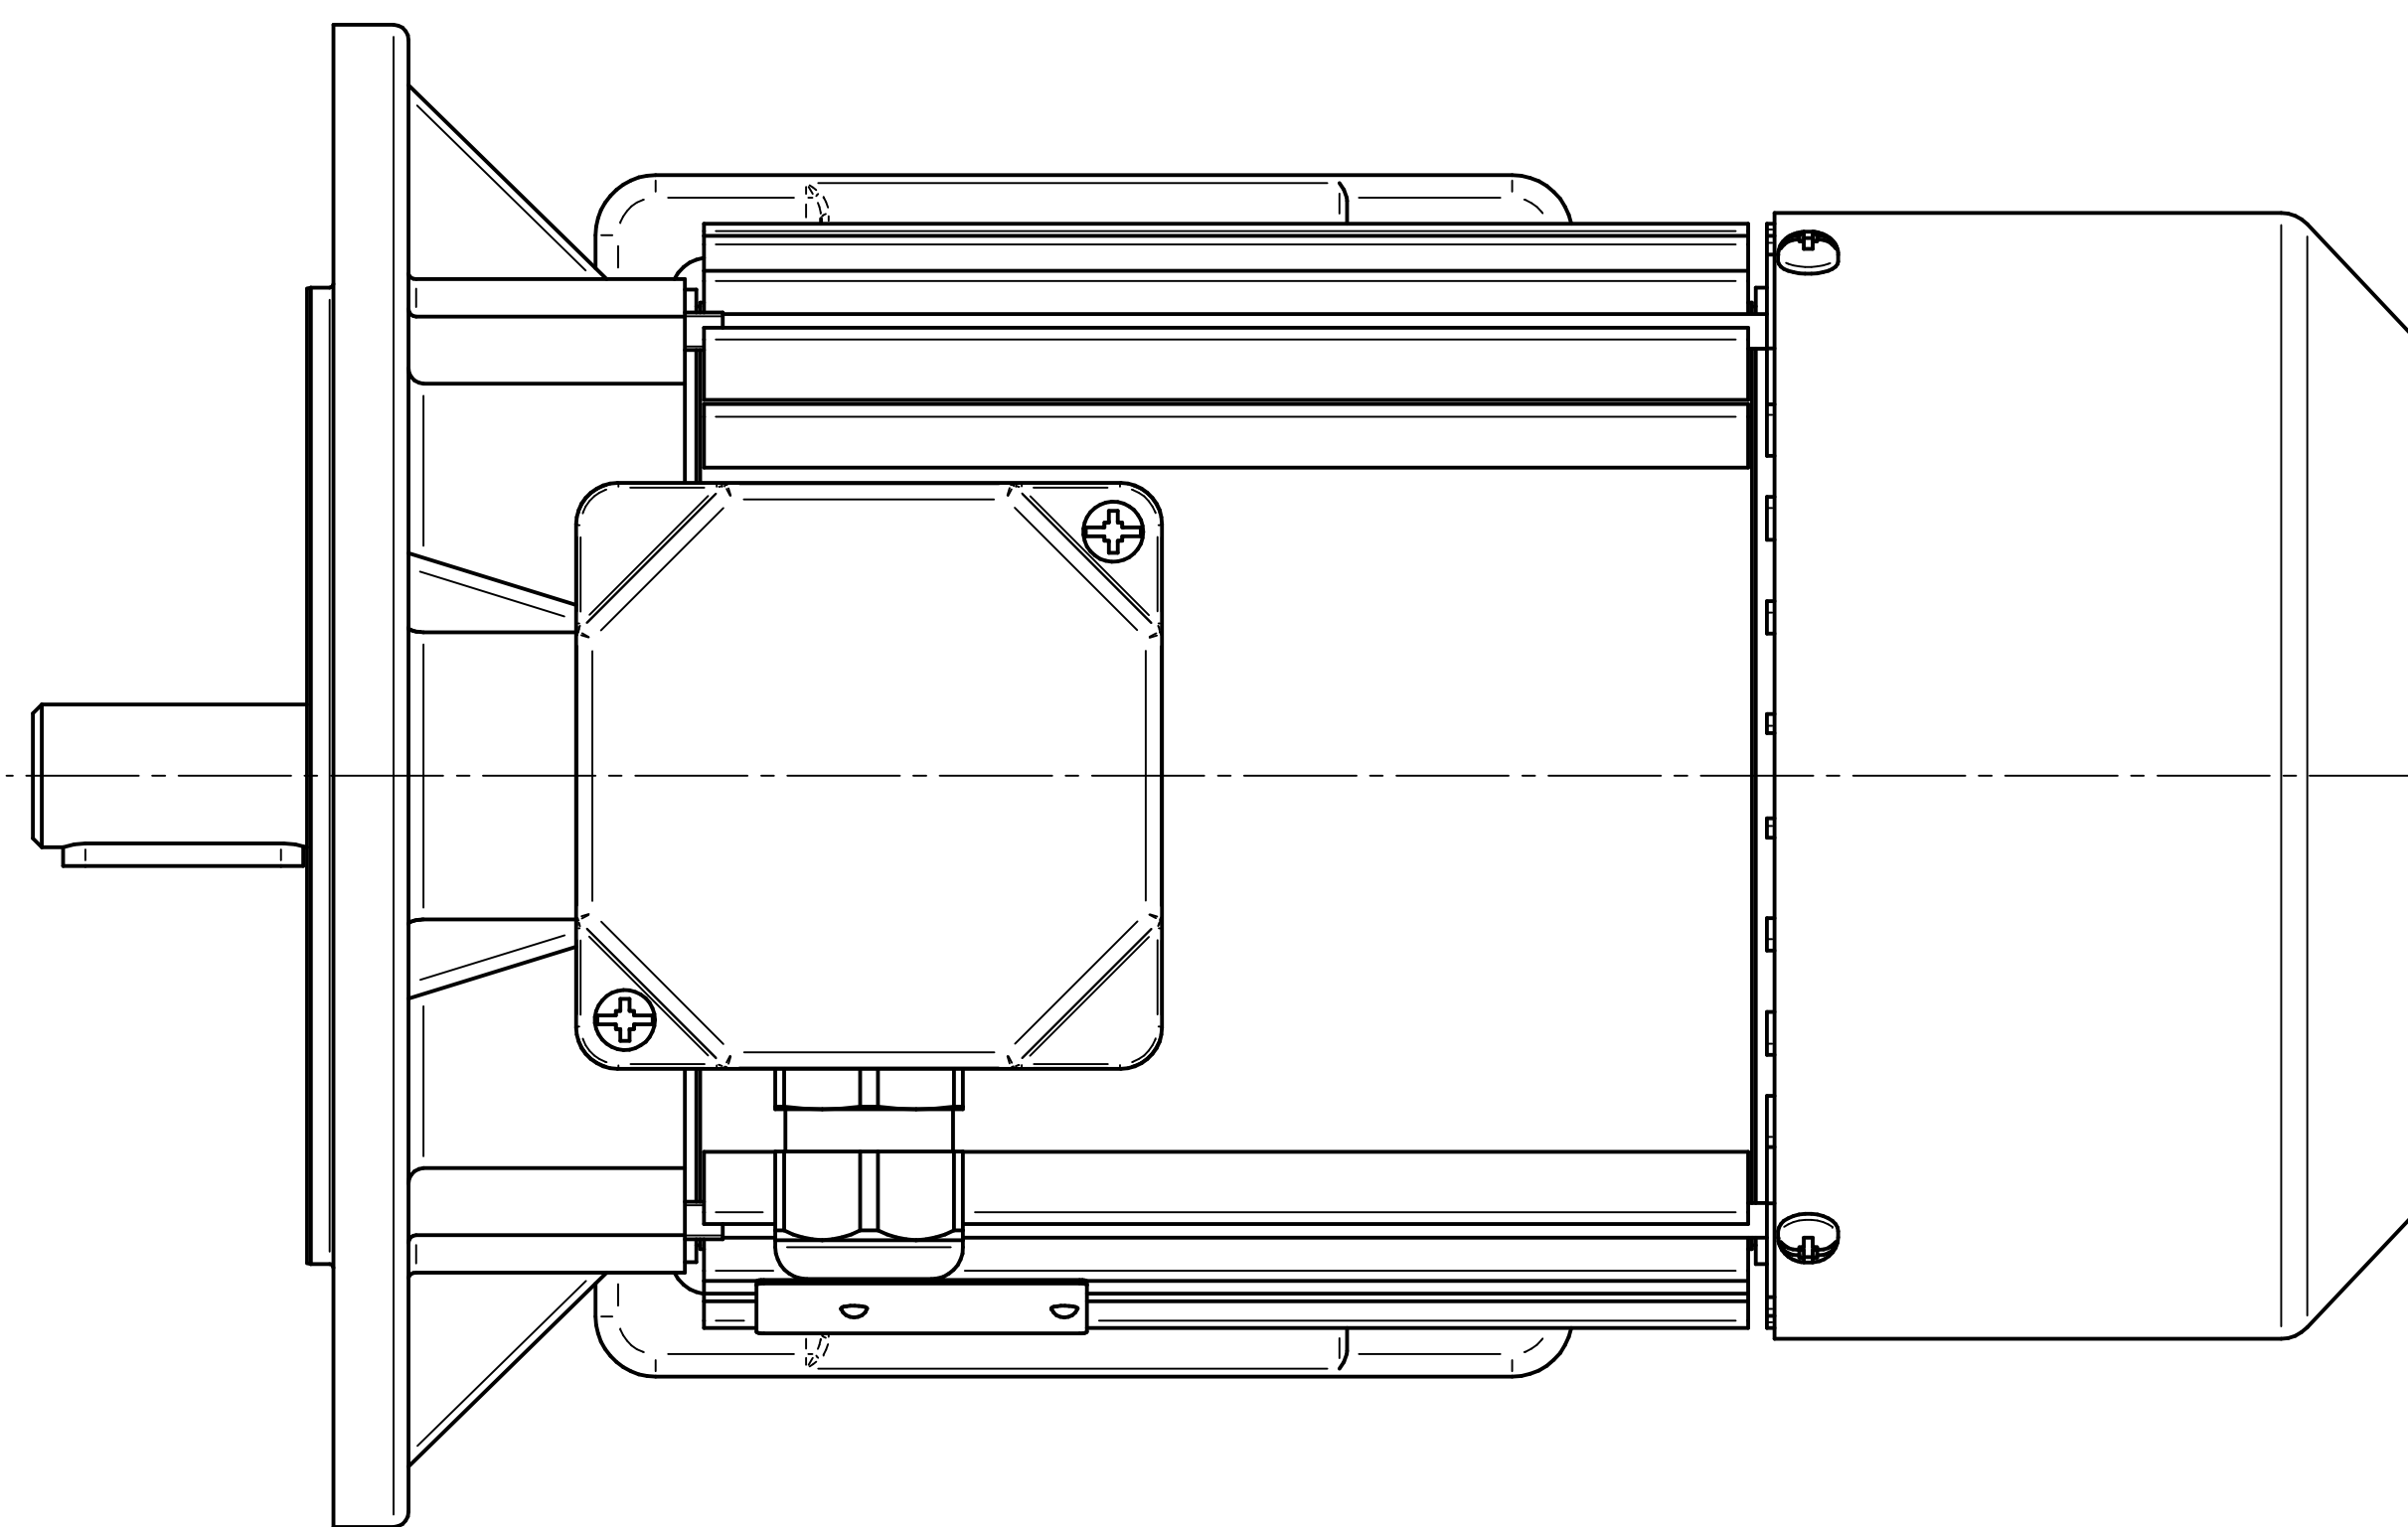

Cantoni®
GROUP

BESEL S.A.
FABRYKA SILNIKÓW ELEKTRYCZNYCH

Motor type

SLh80x-8D

Scale

1:1