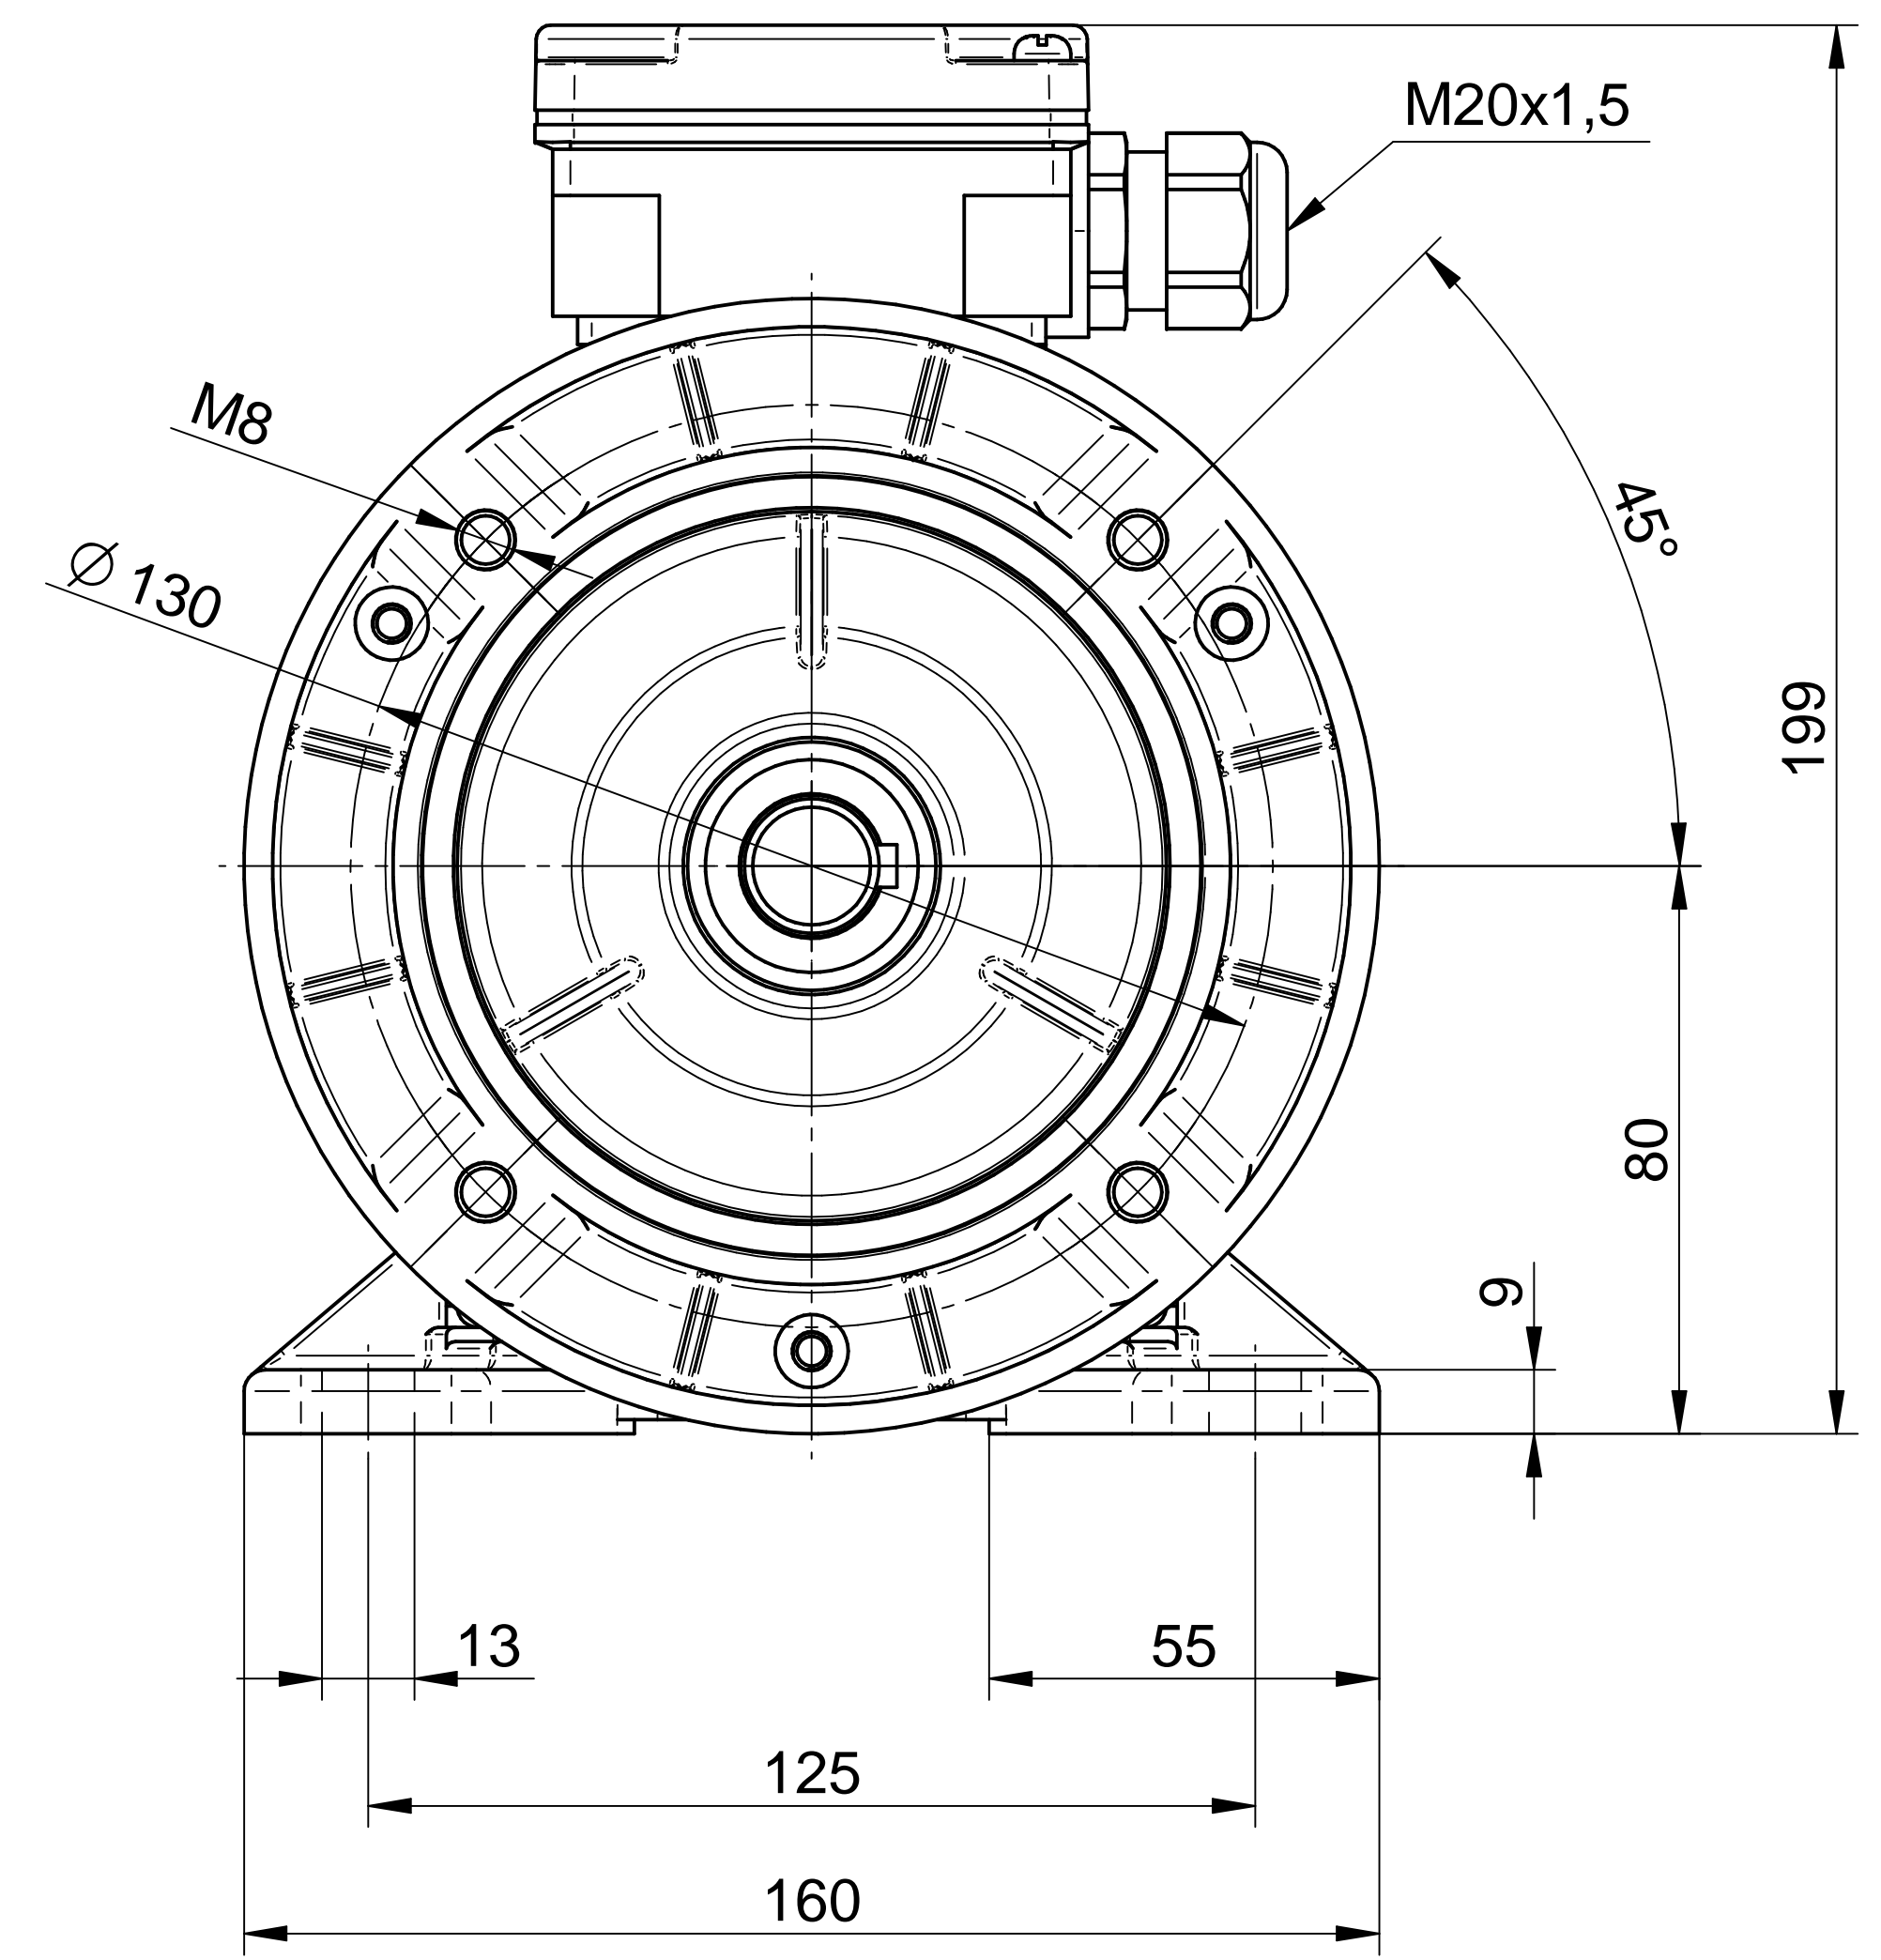

Cantoni®
GROUP

BESEL S.A.
FABRYKA SILNIKÓW ELEKTRYCZNYCH

Motor type

SLh80x-8D2

Scale

1:1

Cantoni[®]
GROUP

BESEL S.A.
FABRYKA SILNIKÓW ELEKTRYCZNYCH

Motor type

SKh80x-8D

Scale

1:1

Cantoni®
GROUP

BESEL S.A.
FABRYKA SILNIKÓW ELEKTRYCZNYCH

Motor type

SKh80x-8D2

Scale

1:1

1:2

Cantoni®
GROUP

BESEL S.A.
FABRYKA SILNIKÓW ELEKTRYCZNYCH

Motor type

SLh80x-8D

Scale