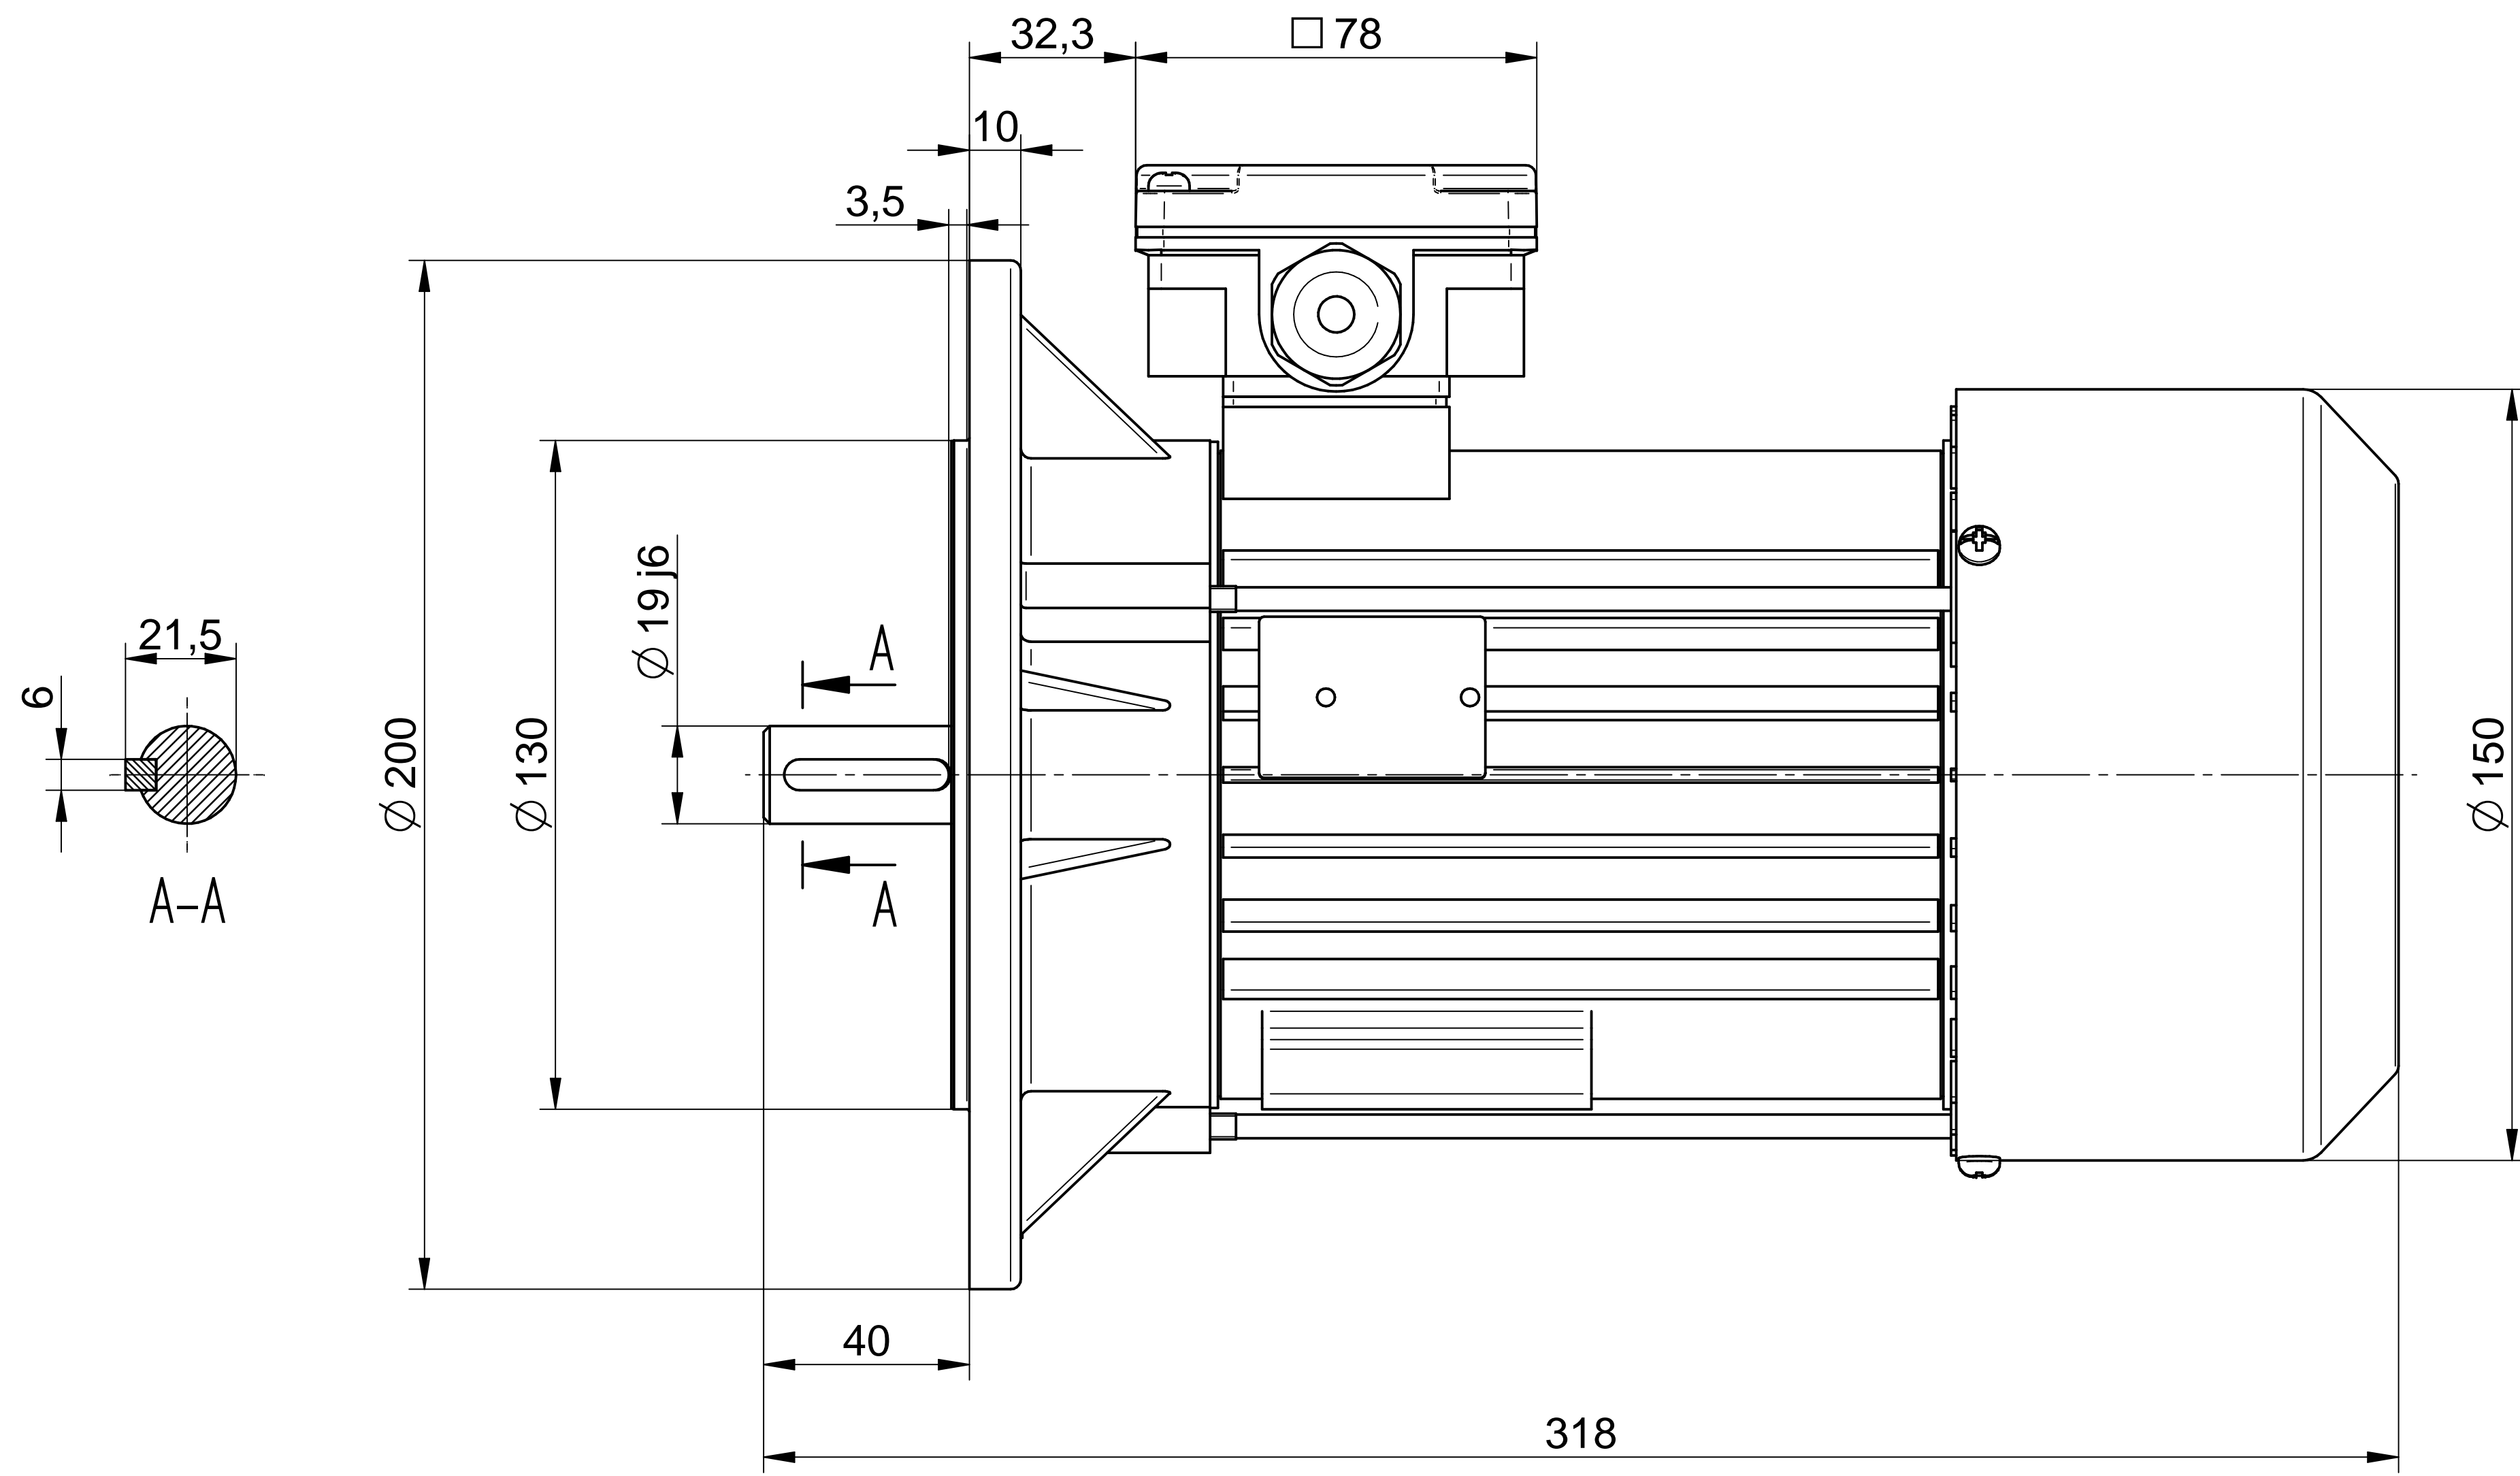

Cantoni®
GROUP

BESEL S.A.
FABRYKA SILNIKÓW ELEKTRYCZNYCH

Motor type

SLh80x-8D2

Scale

1:1

Cantoni[®]
GROUP

BESEL S.A.
FABRYKA SILNIKÓW ELEKTRYCZNYCH

Motor type

SKh80x-8D

Scale

1:1

Cantoni®
GROUP

BESEL S.A.
FABRYKA SILNIKÓW ELEKTRYCZNYCH

Motor type

SKh80x-8D2

Scale

1:1

1:2

Cantoni®
GROUP

BESEL S.A.
FABRYKA SILNIKÓW ELEKTRYCZNYCH

Motor type

SLh80x-8D

Scale