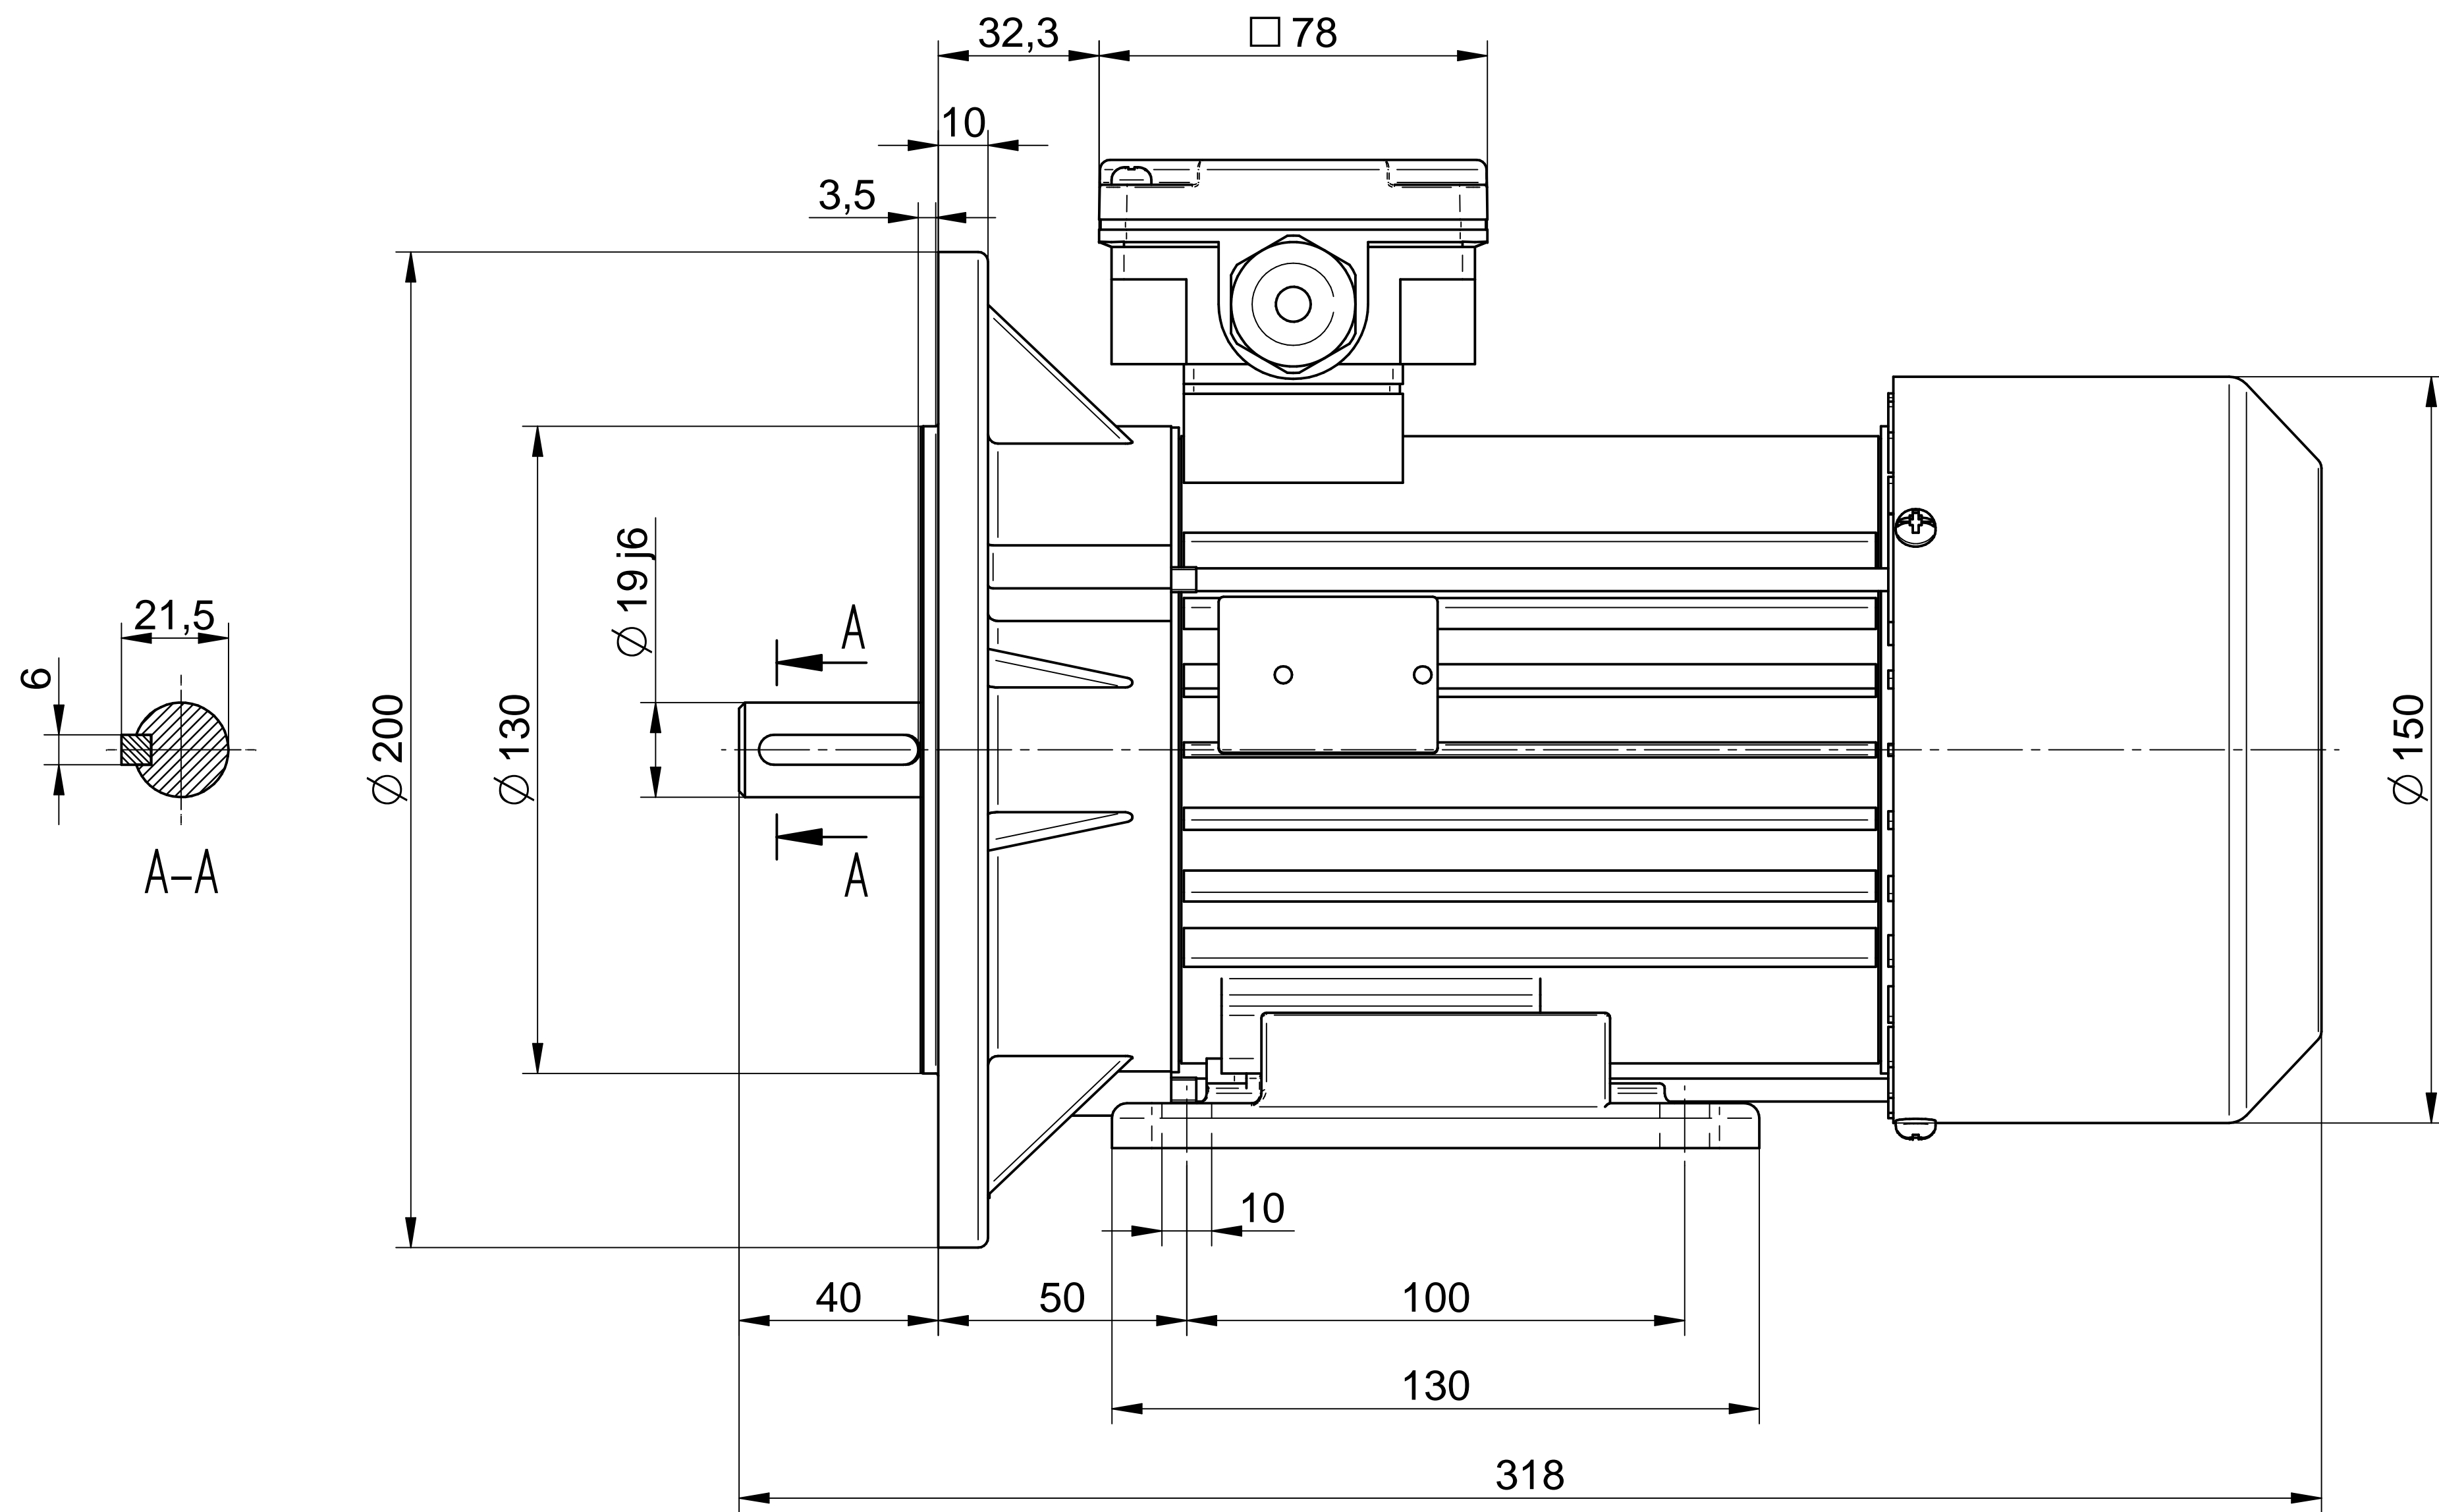

Cantoni®
GROUP

BESEL S.A.
FABRYKA SILNIKÓW ELEKTRYCZNYCH

Motor type

SLh80x-8D2

Scale

1:1

Cantoni[®]
GROUP

BESEL S.A.
FABRYKA SILNIKÓW ELEKTRYCZNYCH

Motor type

SKh80x-8D

Scale

1:1

Cantoni®
GROUP

BESEL S.A.
FABRYKA SILNIKÓW ELEKTRYCZNYCH

Motor type

SKh80x-8D2

Scale

1:1

1:2

Cantoni®
GROUP

BESEL S.A.
FABRYKA SILNIKÓW ELEKTRYCZNYCH

Motor type

SLh80x-8D

Scale