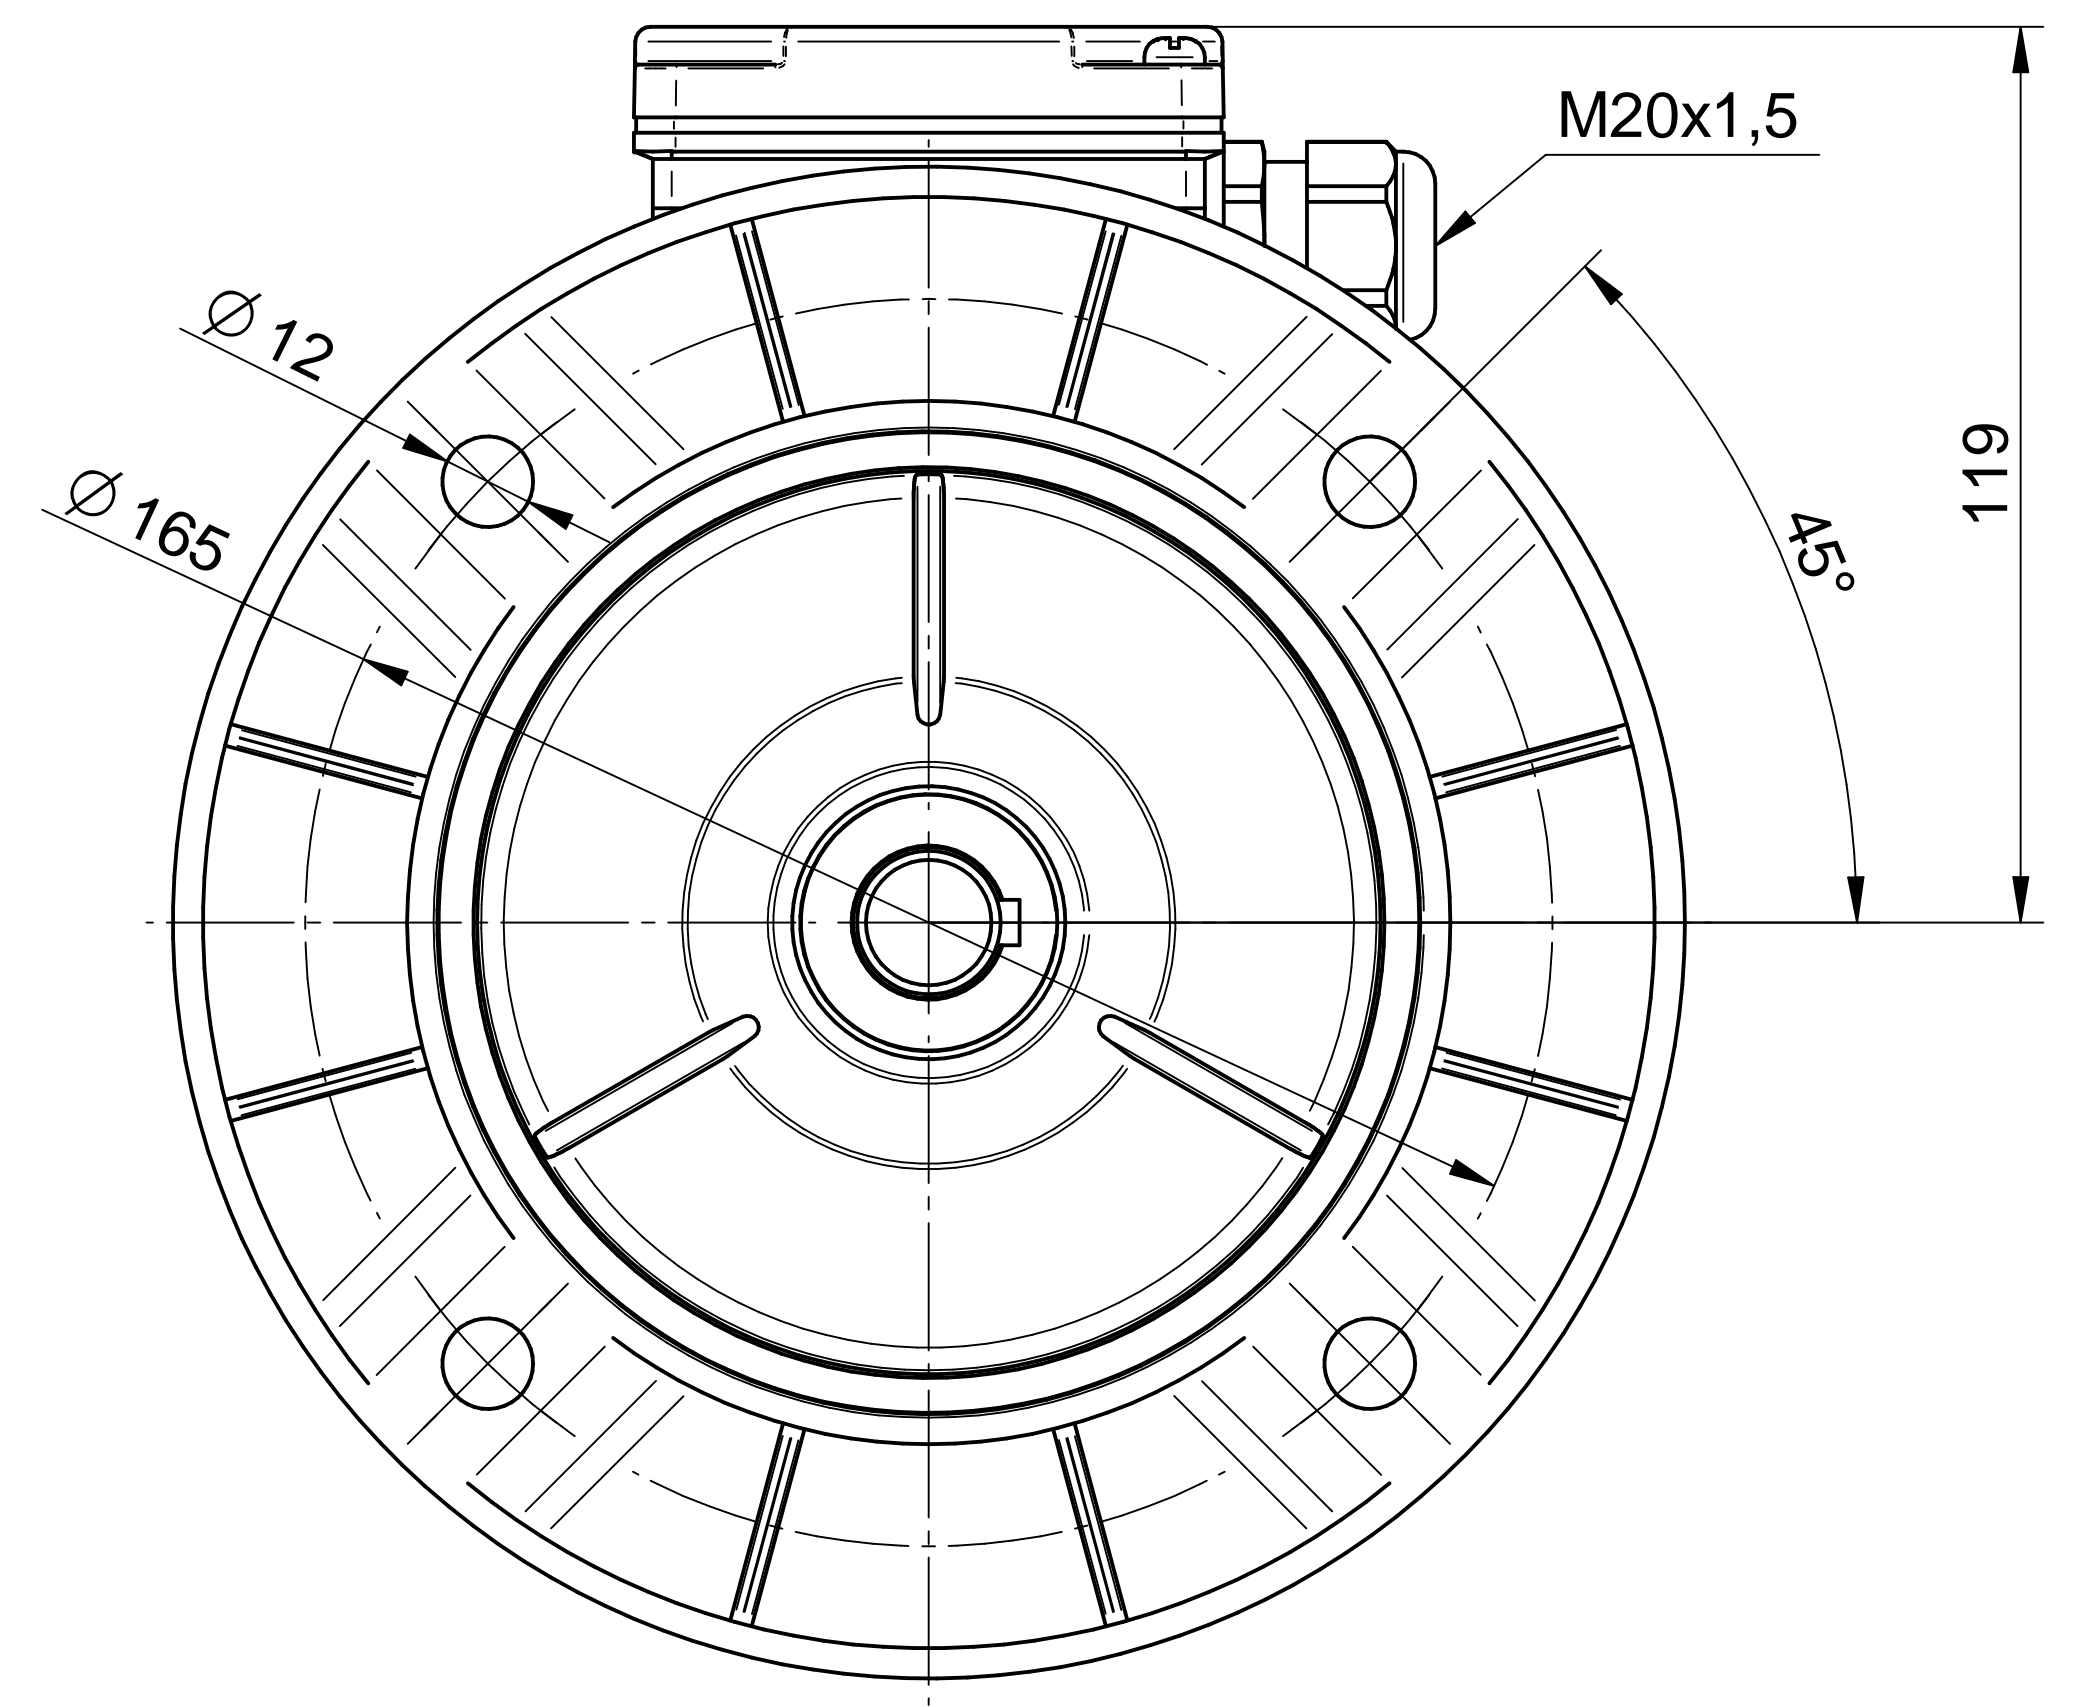

Cantoni®
GROUP

BESEL S.A.
FABRYKA SILNIKÓW ELEKTRYCZNYCH

Motor type

SKh80x-8D

Scale

1:1