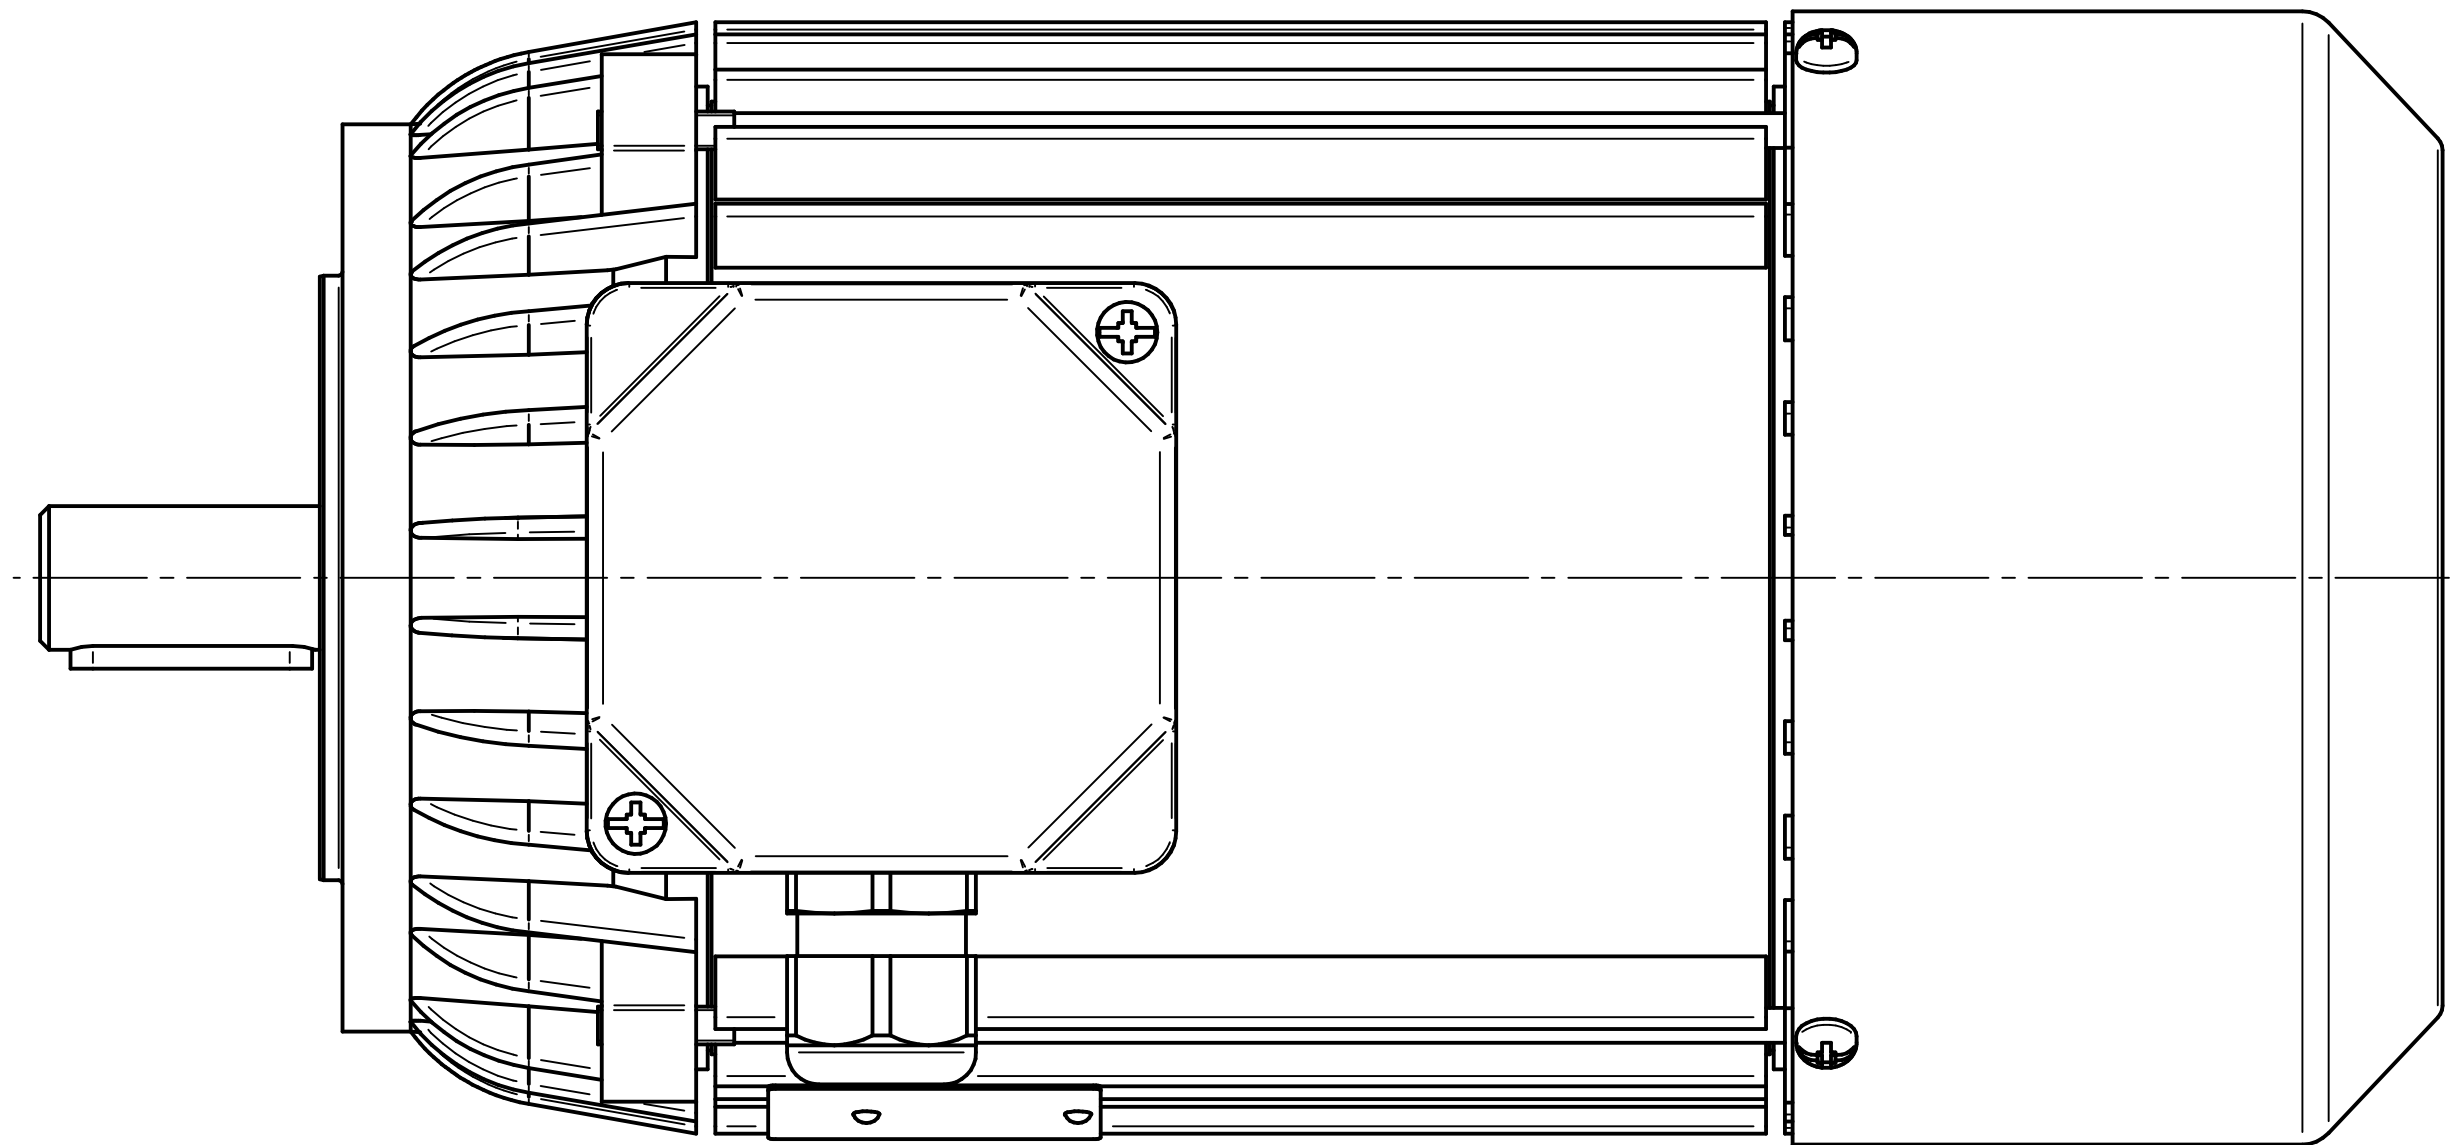

Cantoni®
GROUP

BESEL S.A.
FABRYKA SILNIKÓW ELEKTRYCZNYCH

Motor type

SKh80x-8D2

Scale

1:1