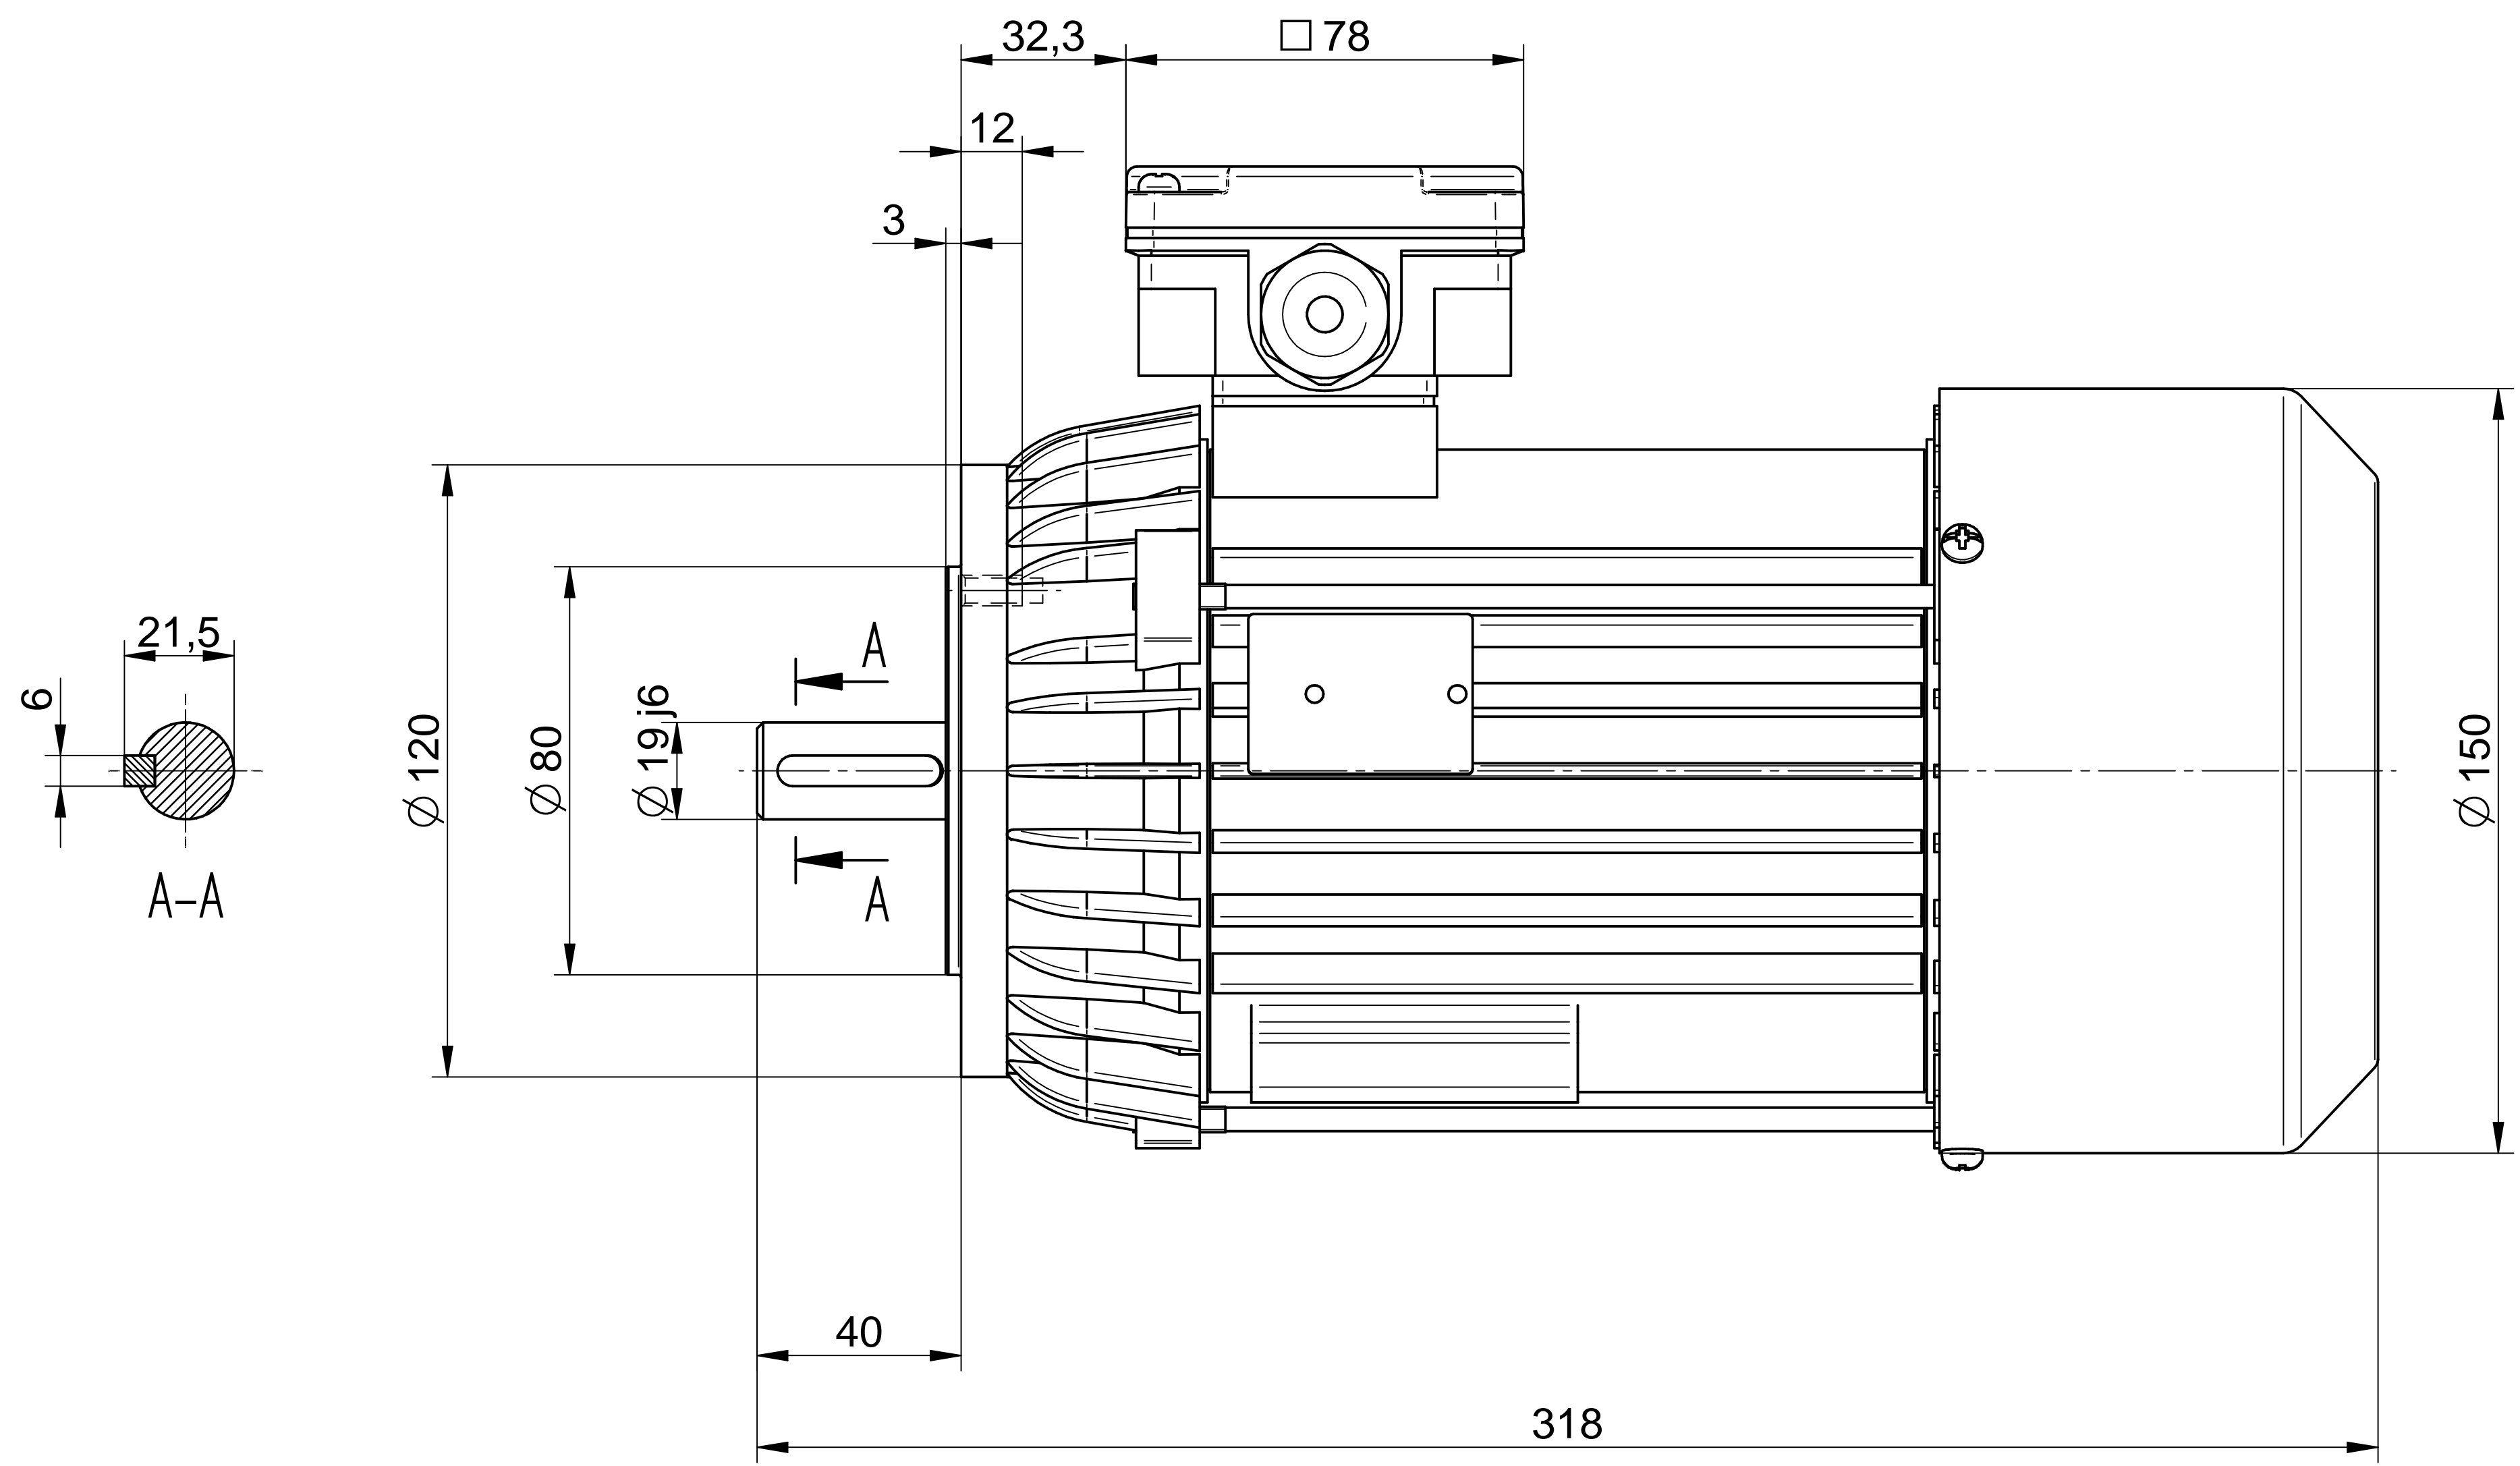

Cantoni®
GROUP

BESEL S.A.
FABRYKA SILNIKÓW ELEKTRYCZNYCH

Motor type

SLh80x-8D2

Scale

1:1

Cantoni[®]
GROUP

BESEL S.A.
FABRYKA SILNIKÓW ELEKTRYCZNYCH

Motor type

SKh80x-8D

Scale

1:1

Cantoni®
GROUP

BESEL S.A.
FABRYKA SILNIKÓW ELEKTRYCZNYCH

Motor type

SKh80x-8D2

Scale

1:1

1:2

Cantoni®
GROUP

BESEL S.A.
FABRYKA SILNIKÓW ELEKTRYCZNYCH

Motor type

SLh80x-8D

Scale