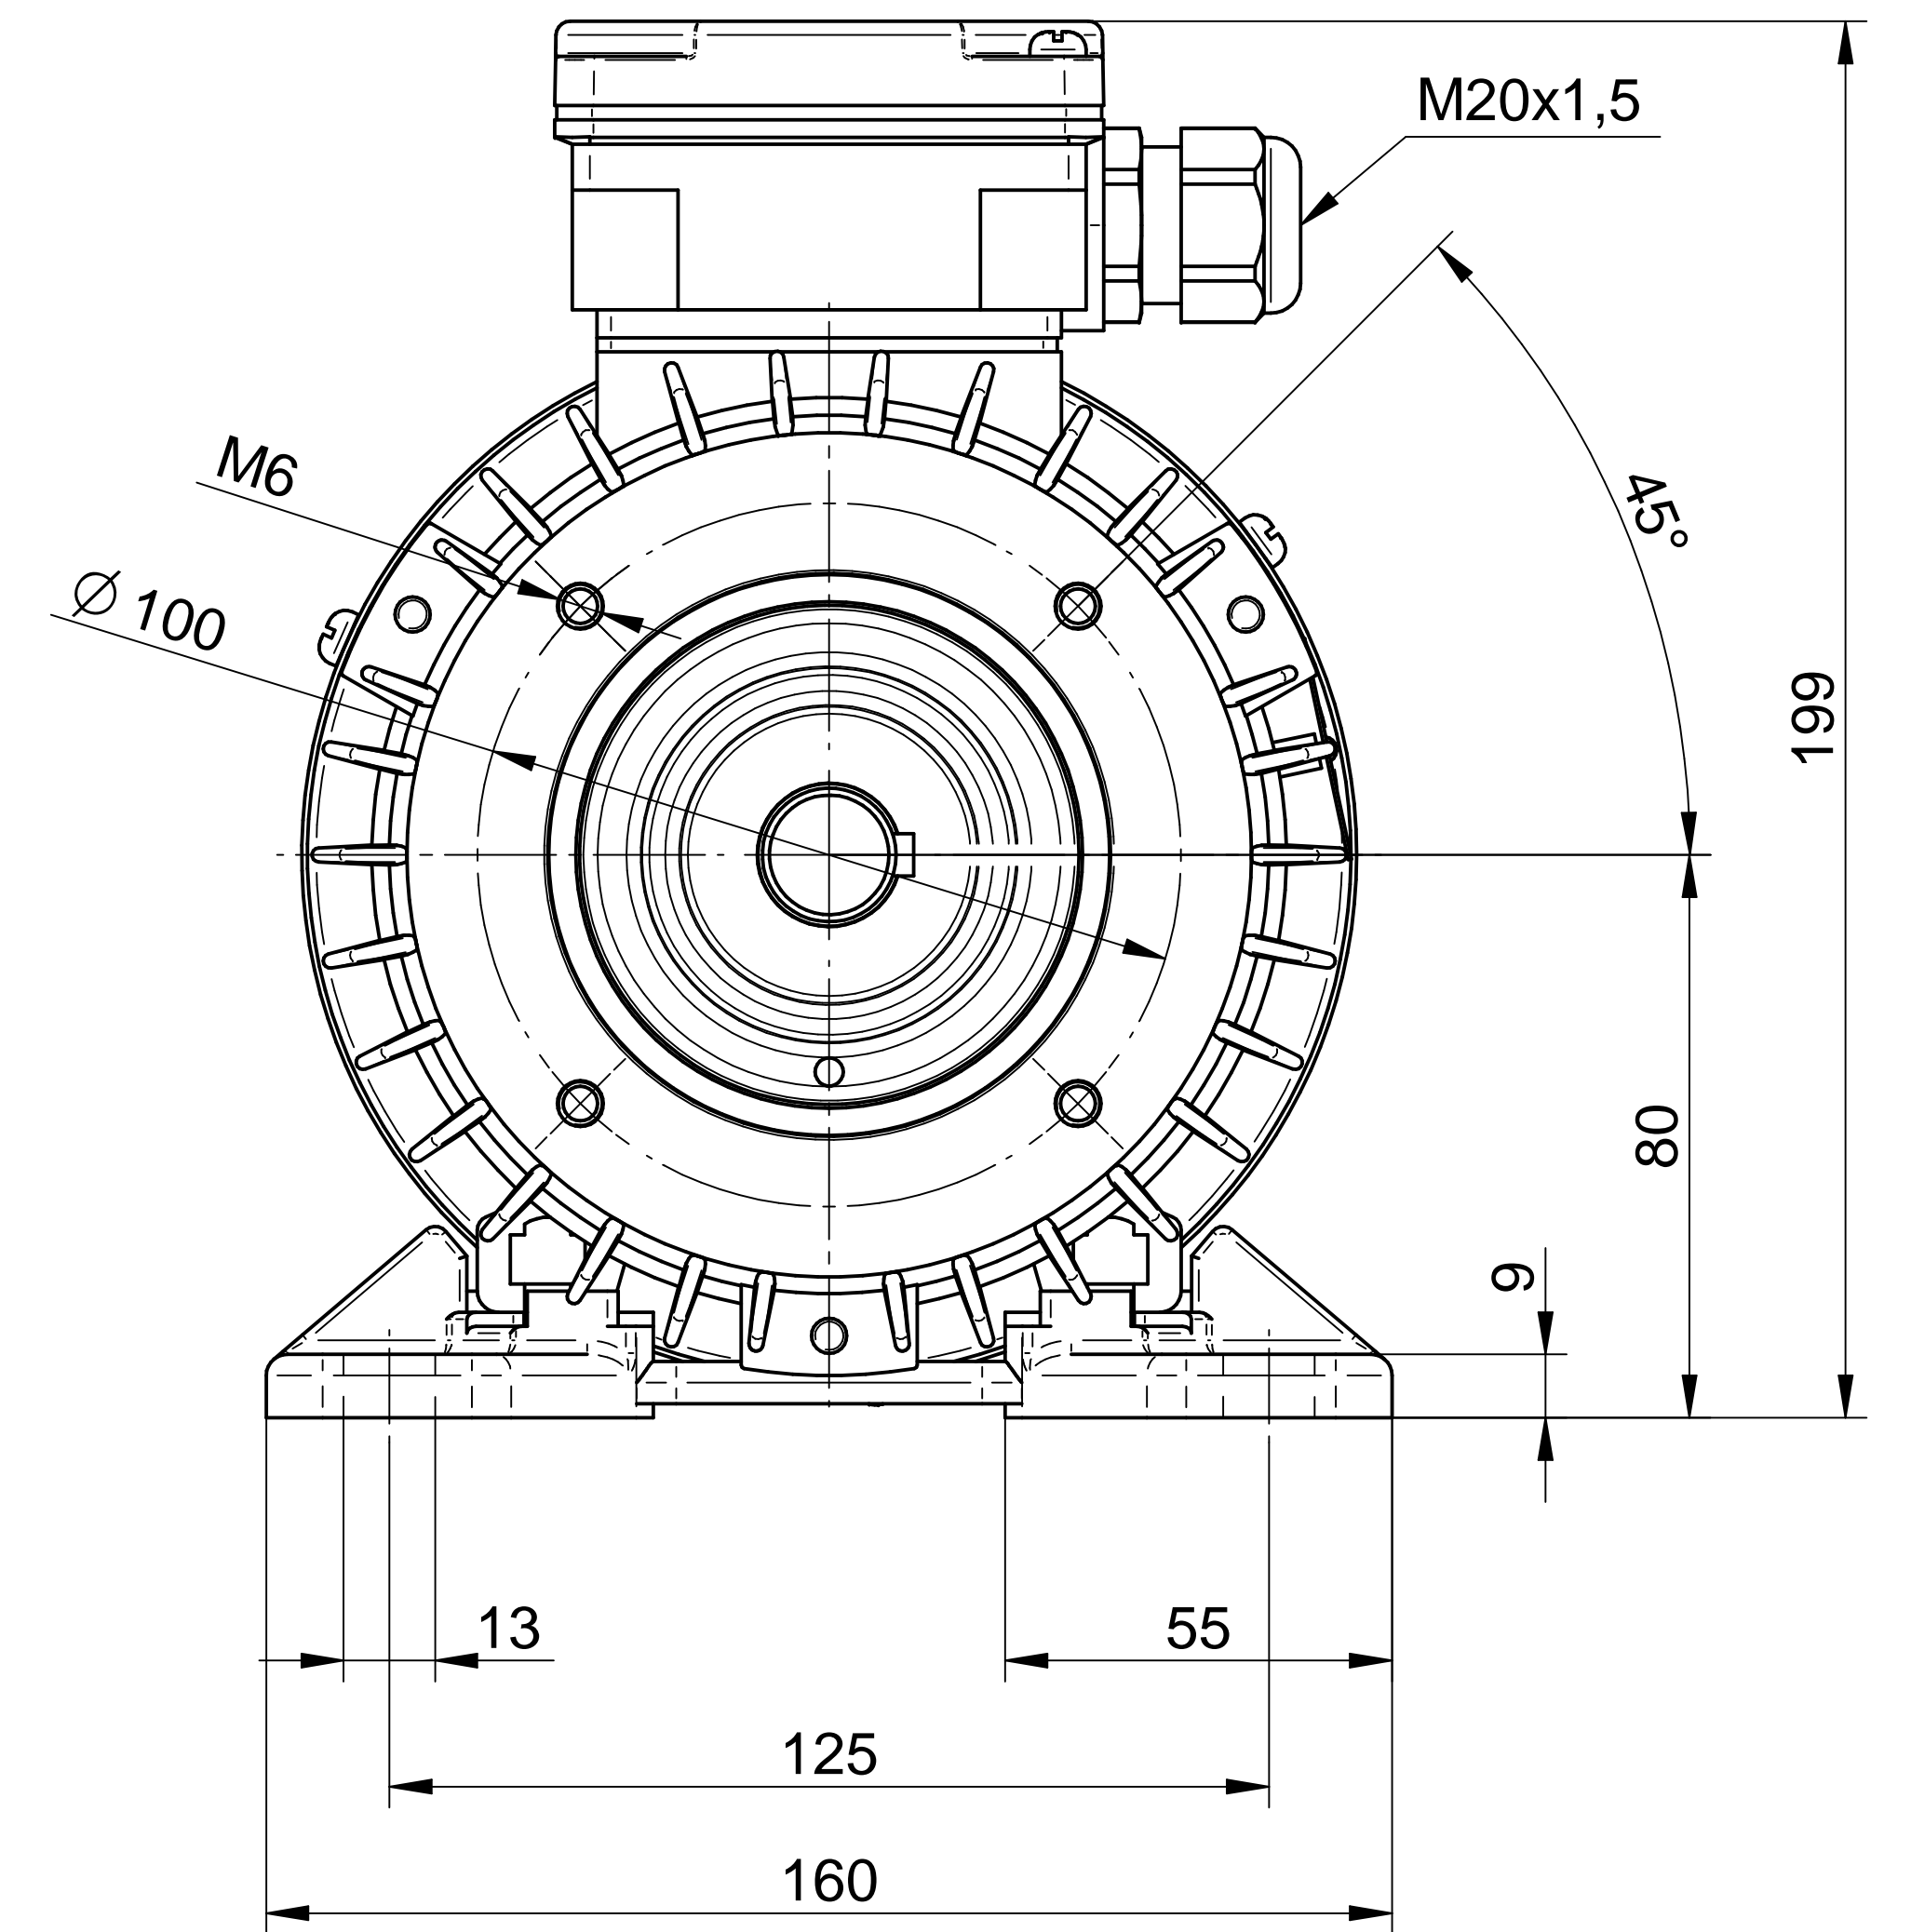

1:2

**Cantoni**®  
GROUP

**BESEL S.A.**  
FABRYKA SILNIKÓW ELEKTRYCZNYCH

Motor type

**SLh80-6B2**

Scale

**1:1**

1:2