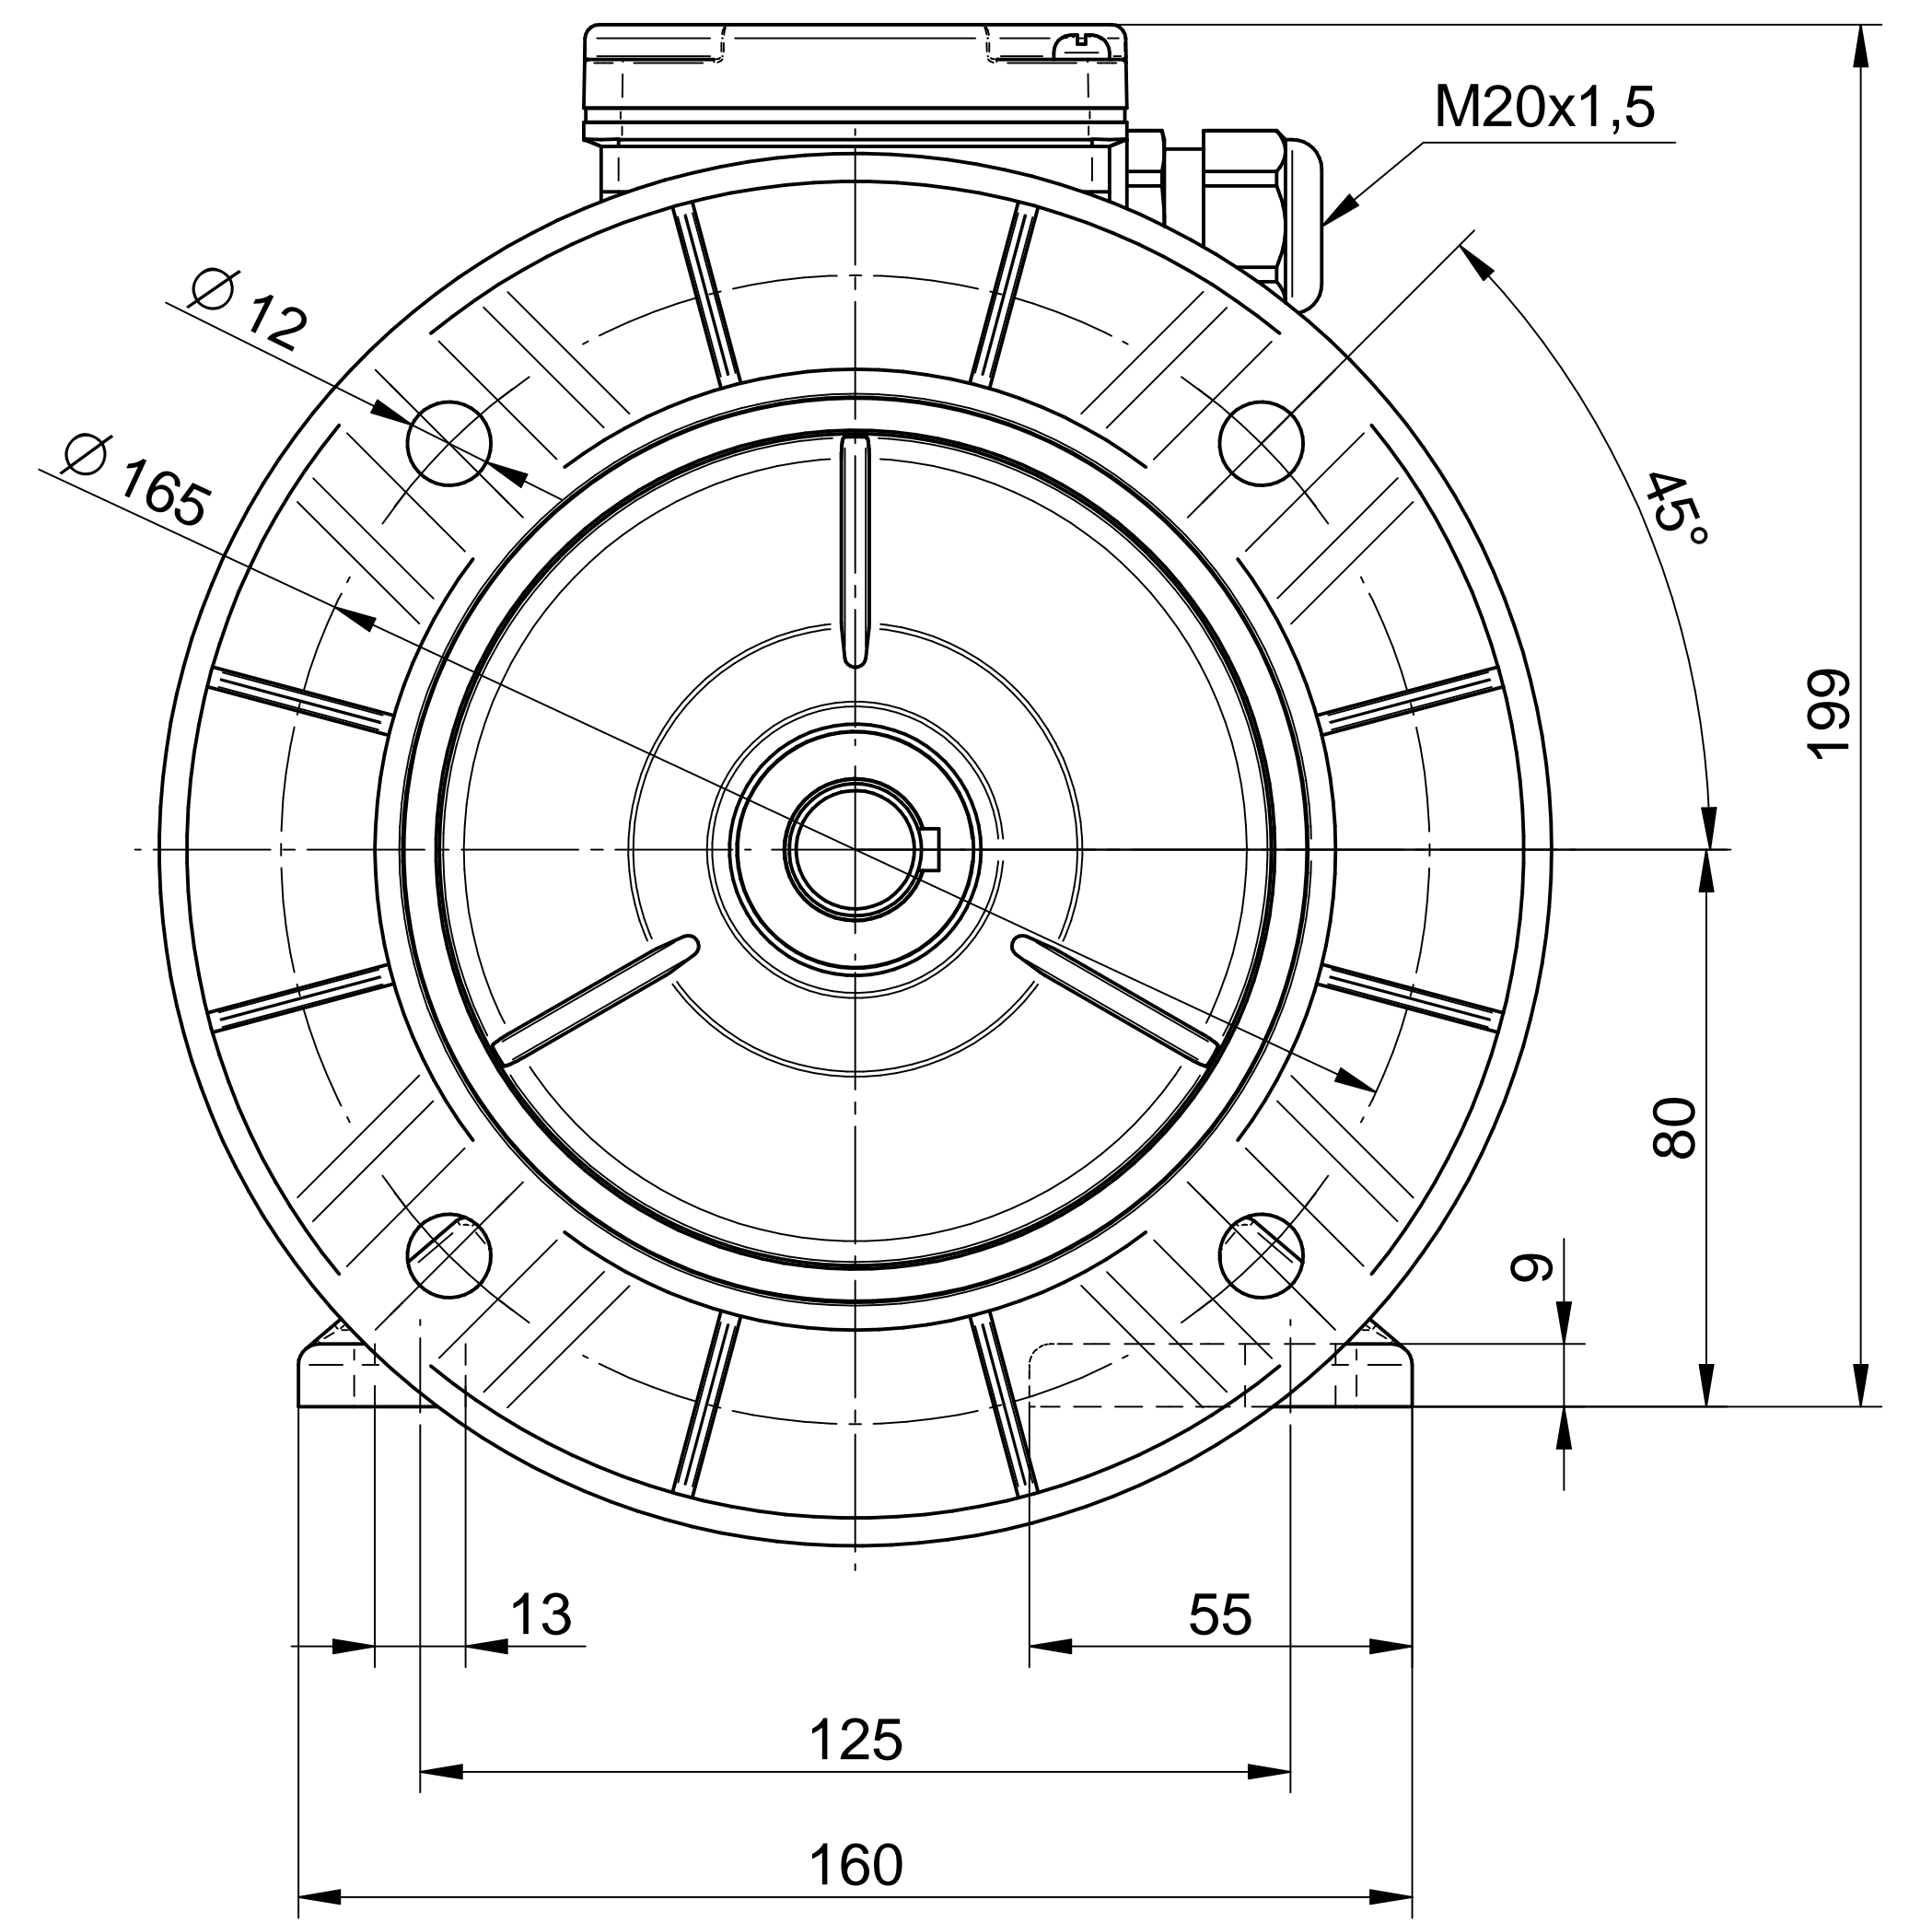

Cantoni®
GROUP

BESEL S.A.
FABRYKA SILNIKÓW ELEKTRYCZNYCH

Motor type

SLh80-6B

Scale

1:1