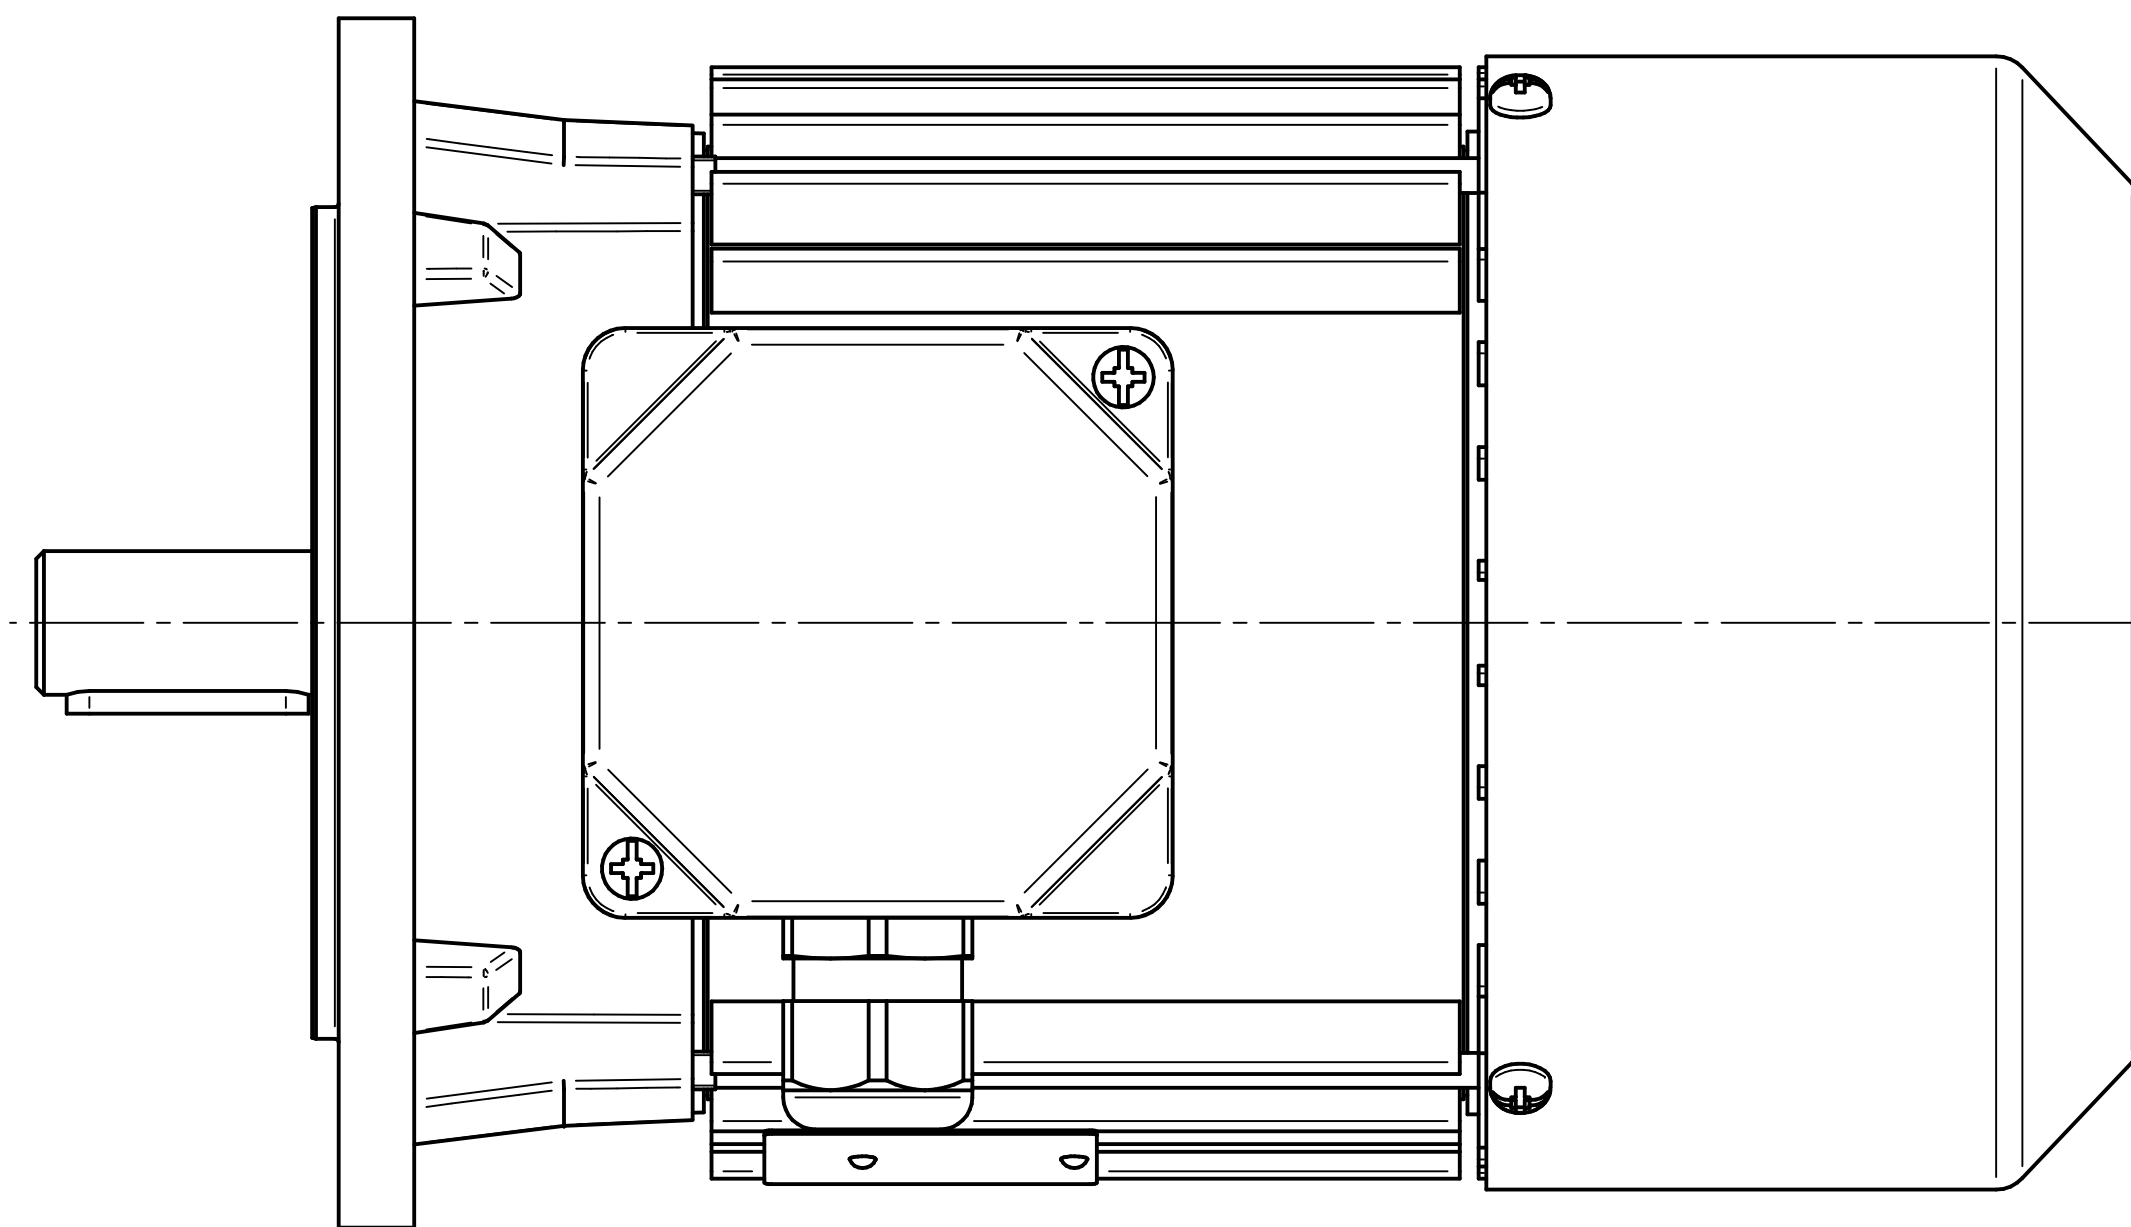

1:2

Cantoni®
GROUP

BESEL S.A.
FABRYKA SILNIKÓW ELEKTRYCZNYCH

Motor type

SKh80-6B1

Scale

1:1