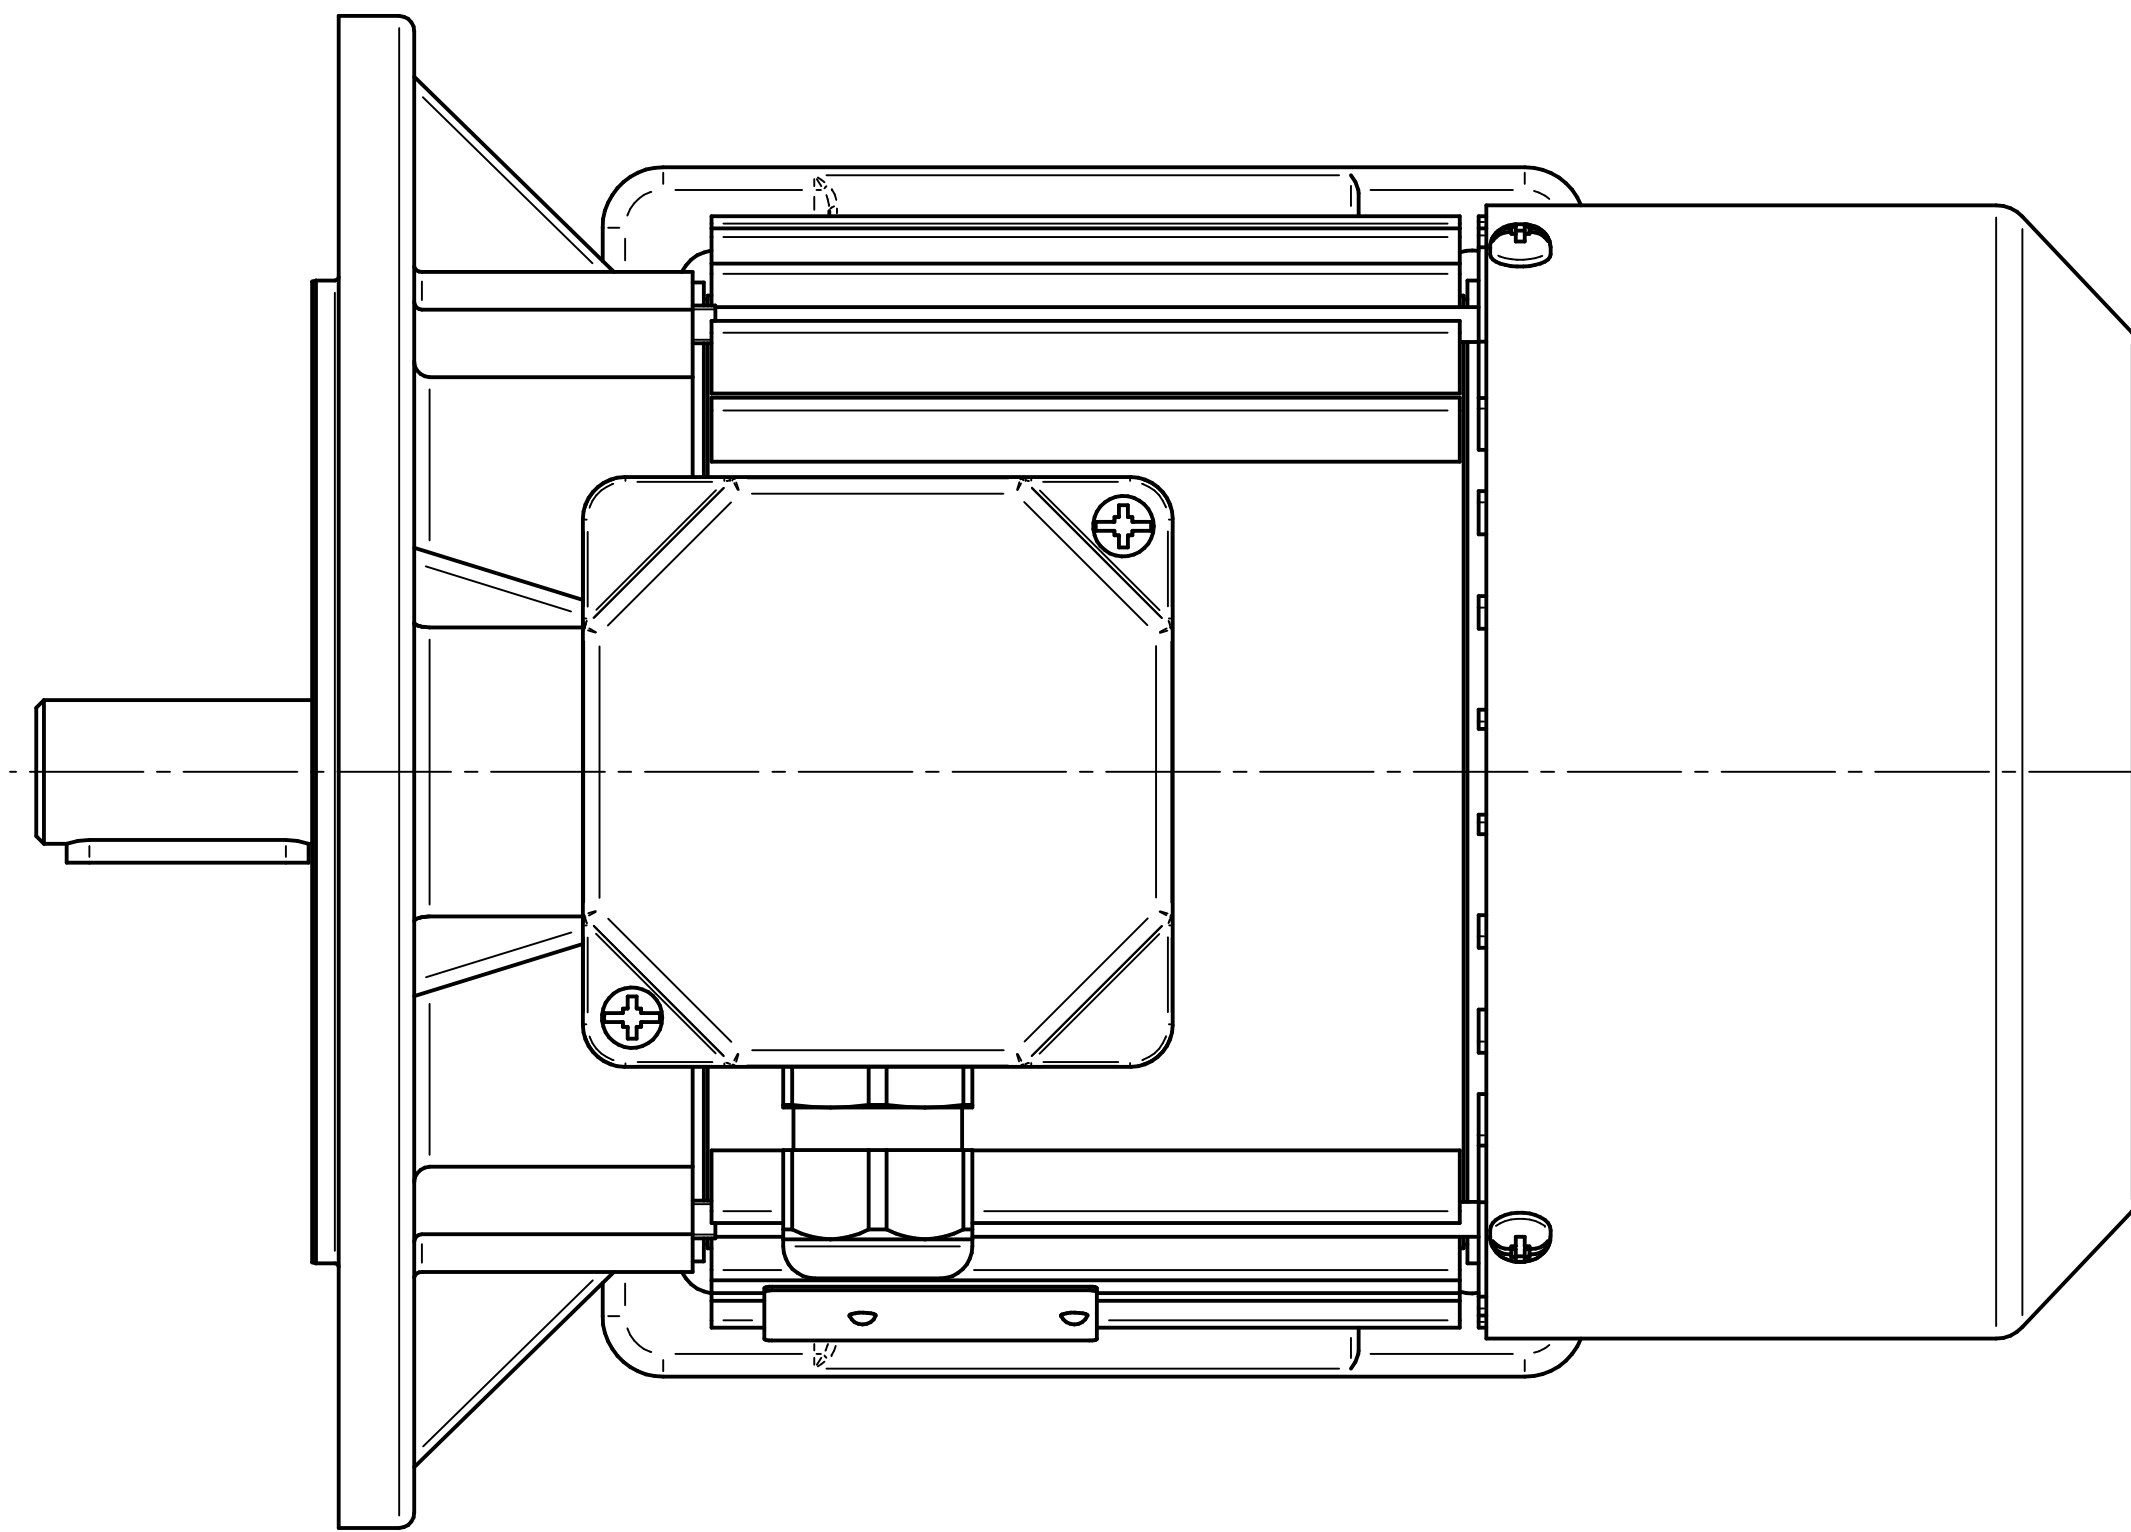

Cantoni®
GROUP

BESEL S.A.
FABRYKA SILNIKÓW ELEKTRYCZNYCH

Motor type

SLh80-6B

Scale

1:1