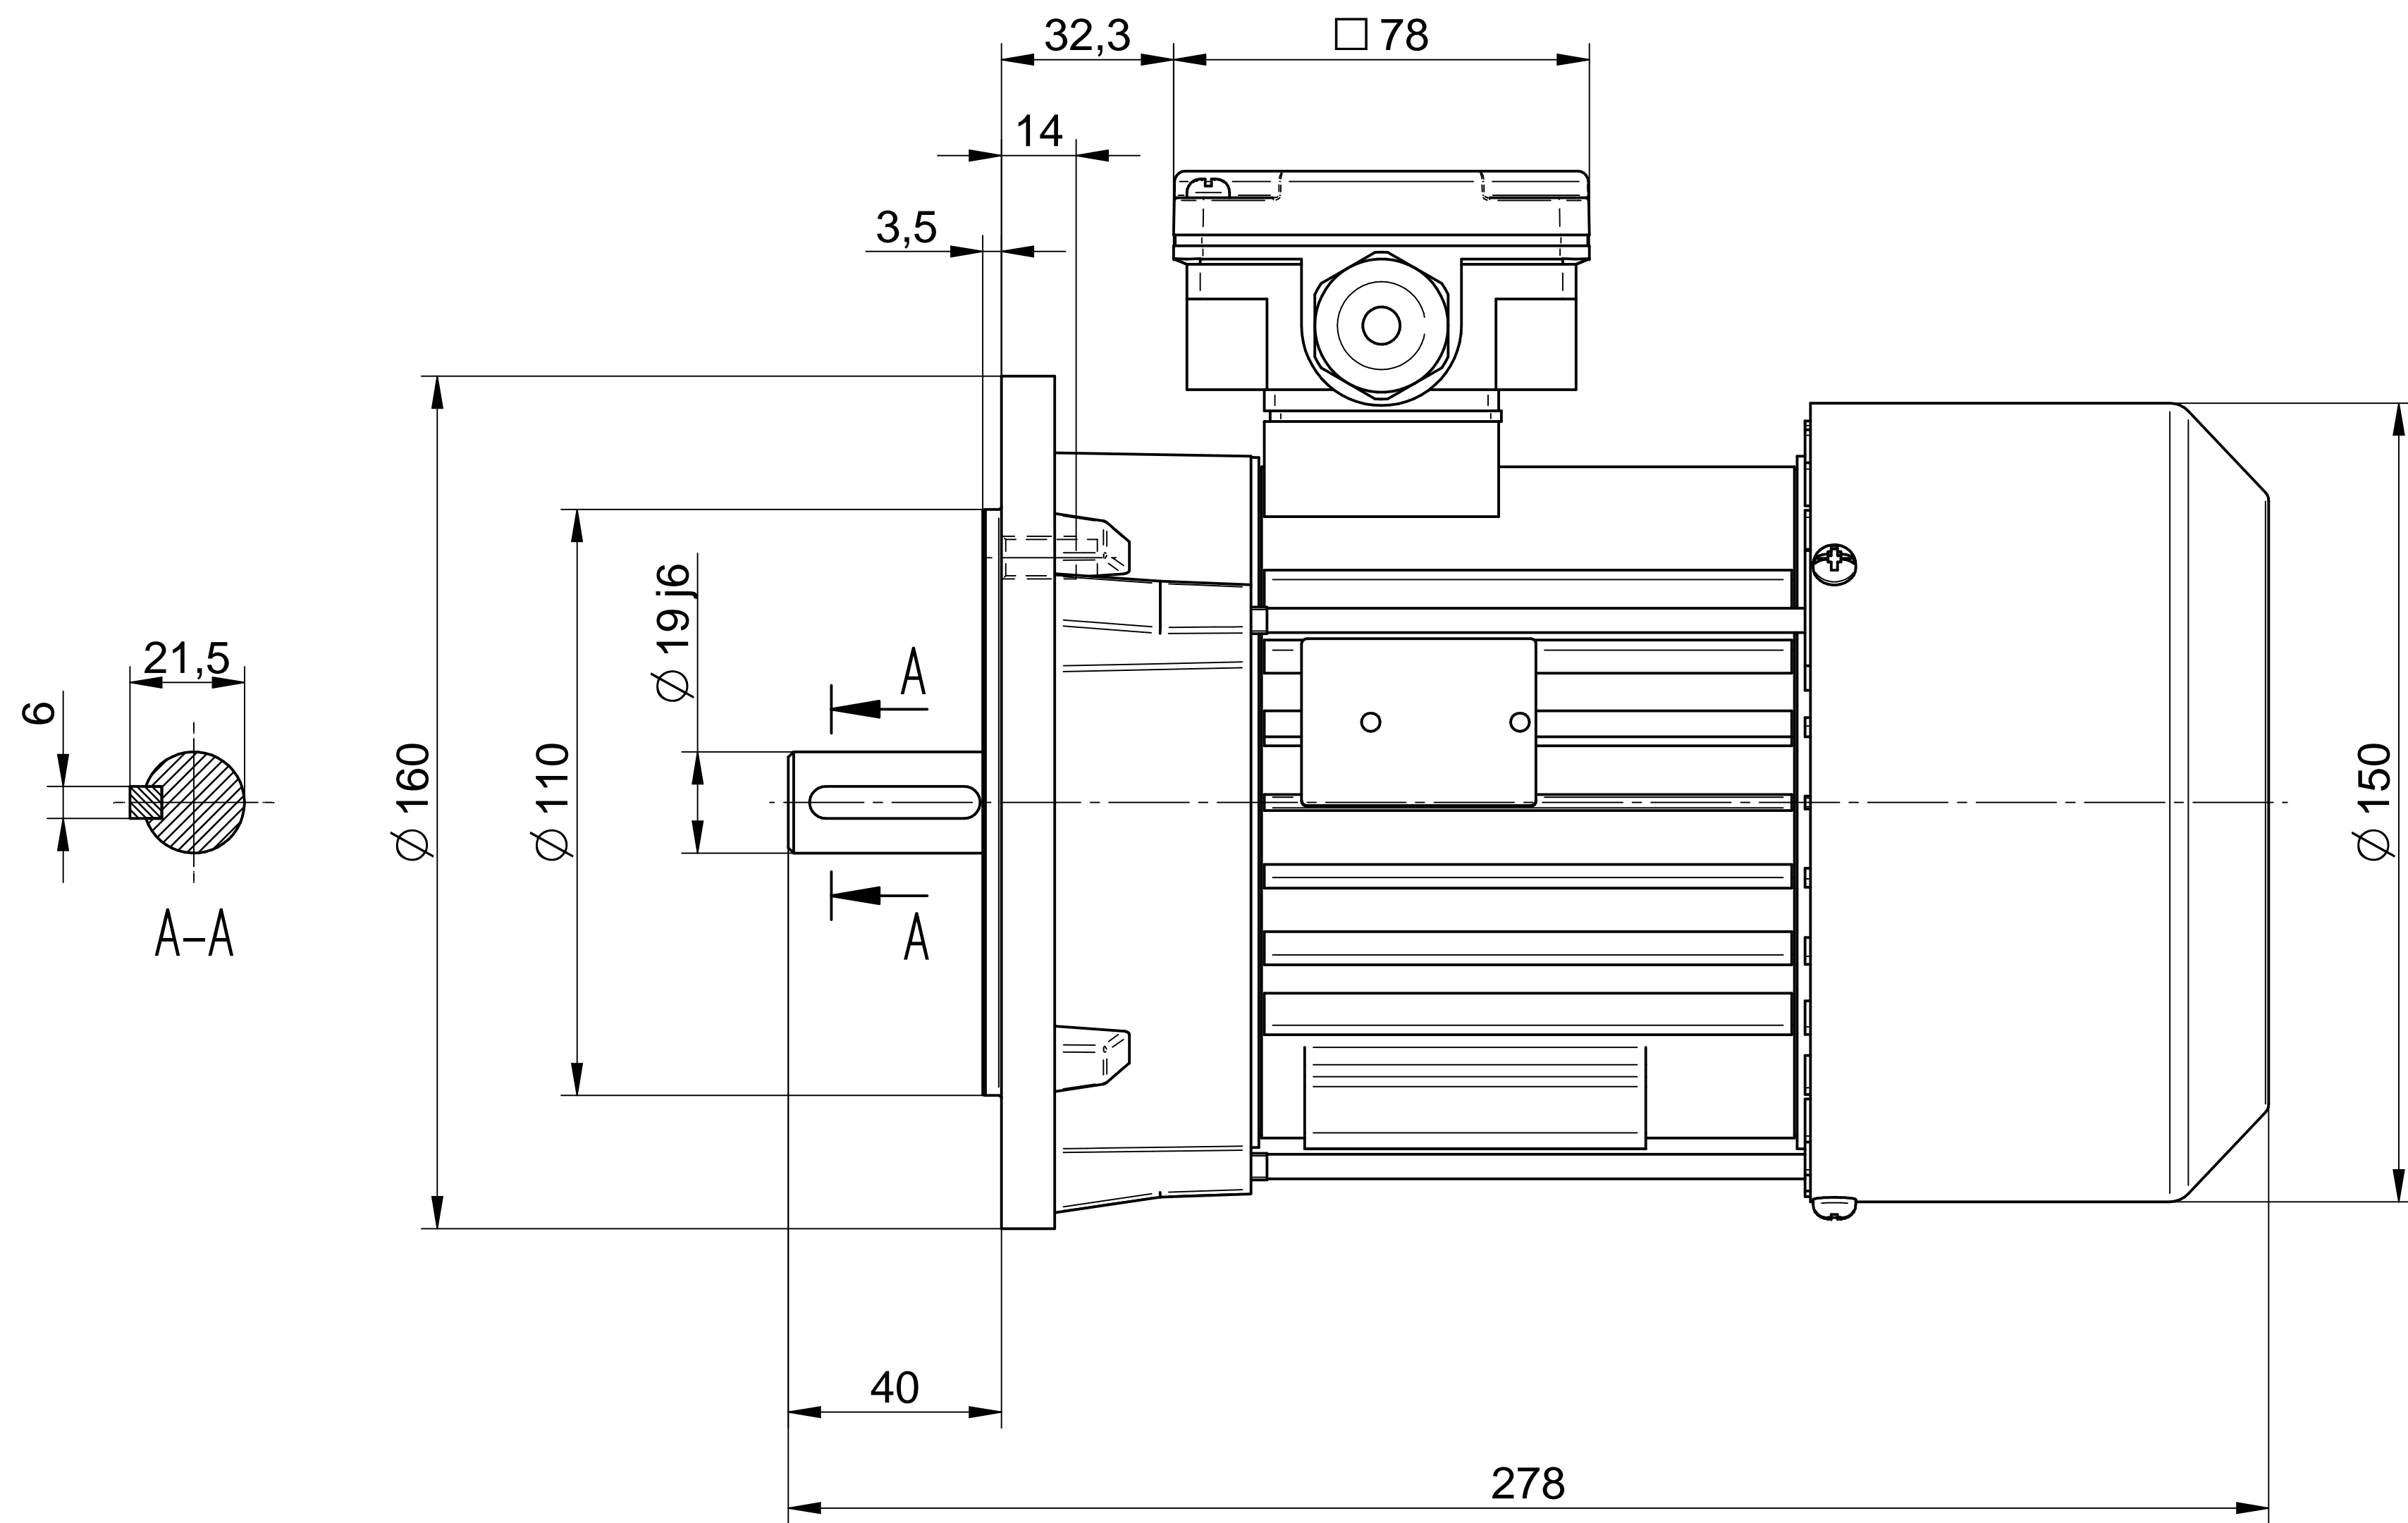

1:2

Cantoni®
GROUP

BESEL S.A.
FABRYKA SILNIKÓW ELEKTRYCZNYCH

Motor type

SKh80-6B1

Scale

1:1