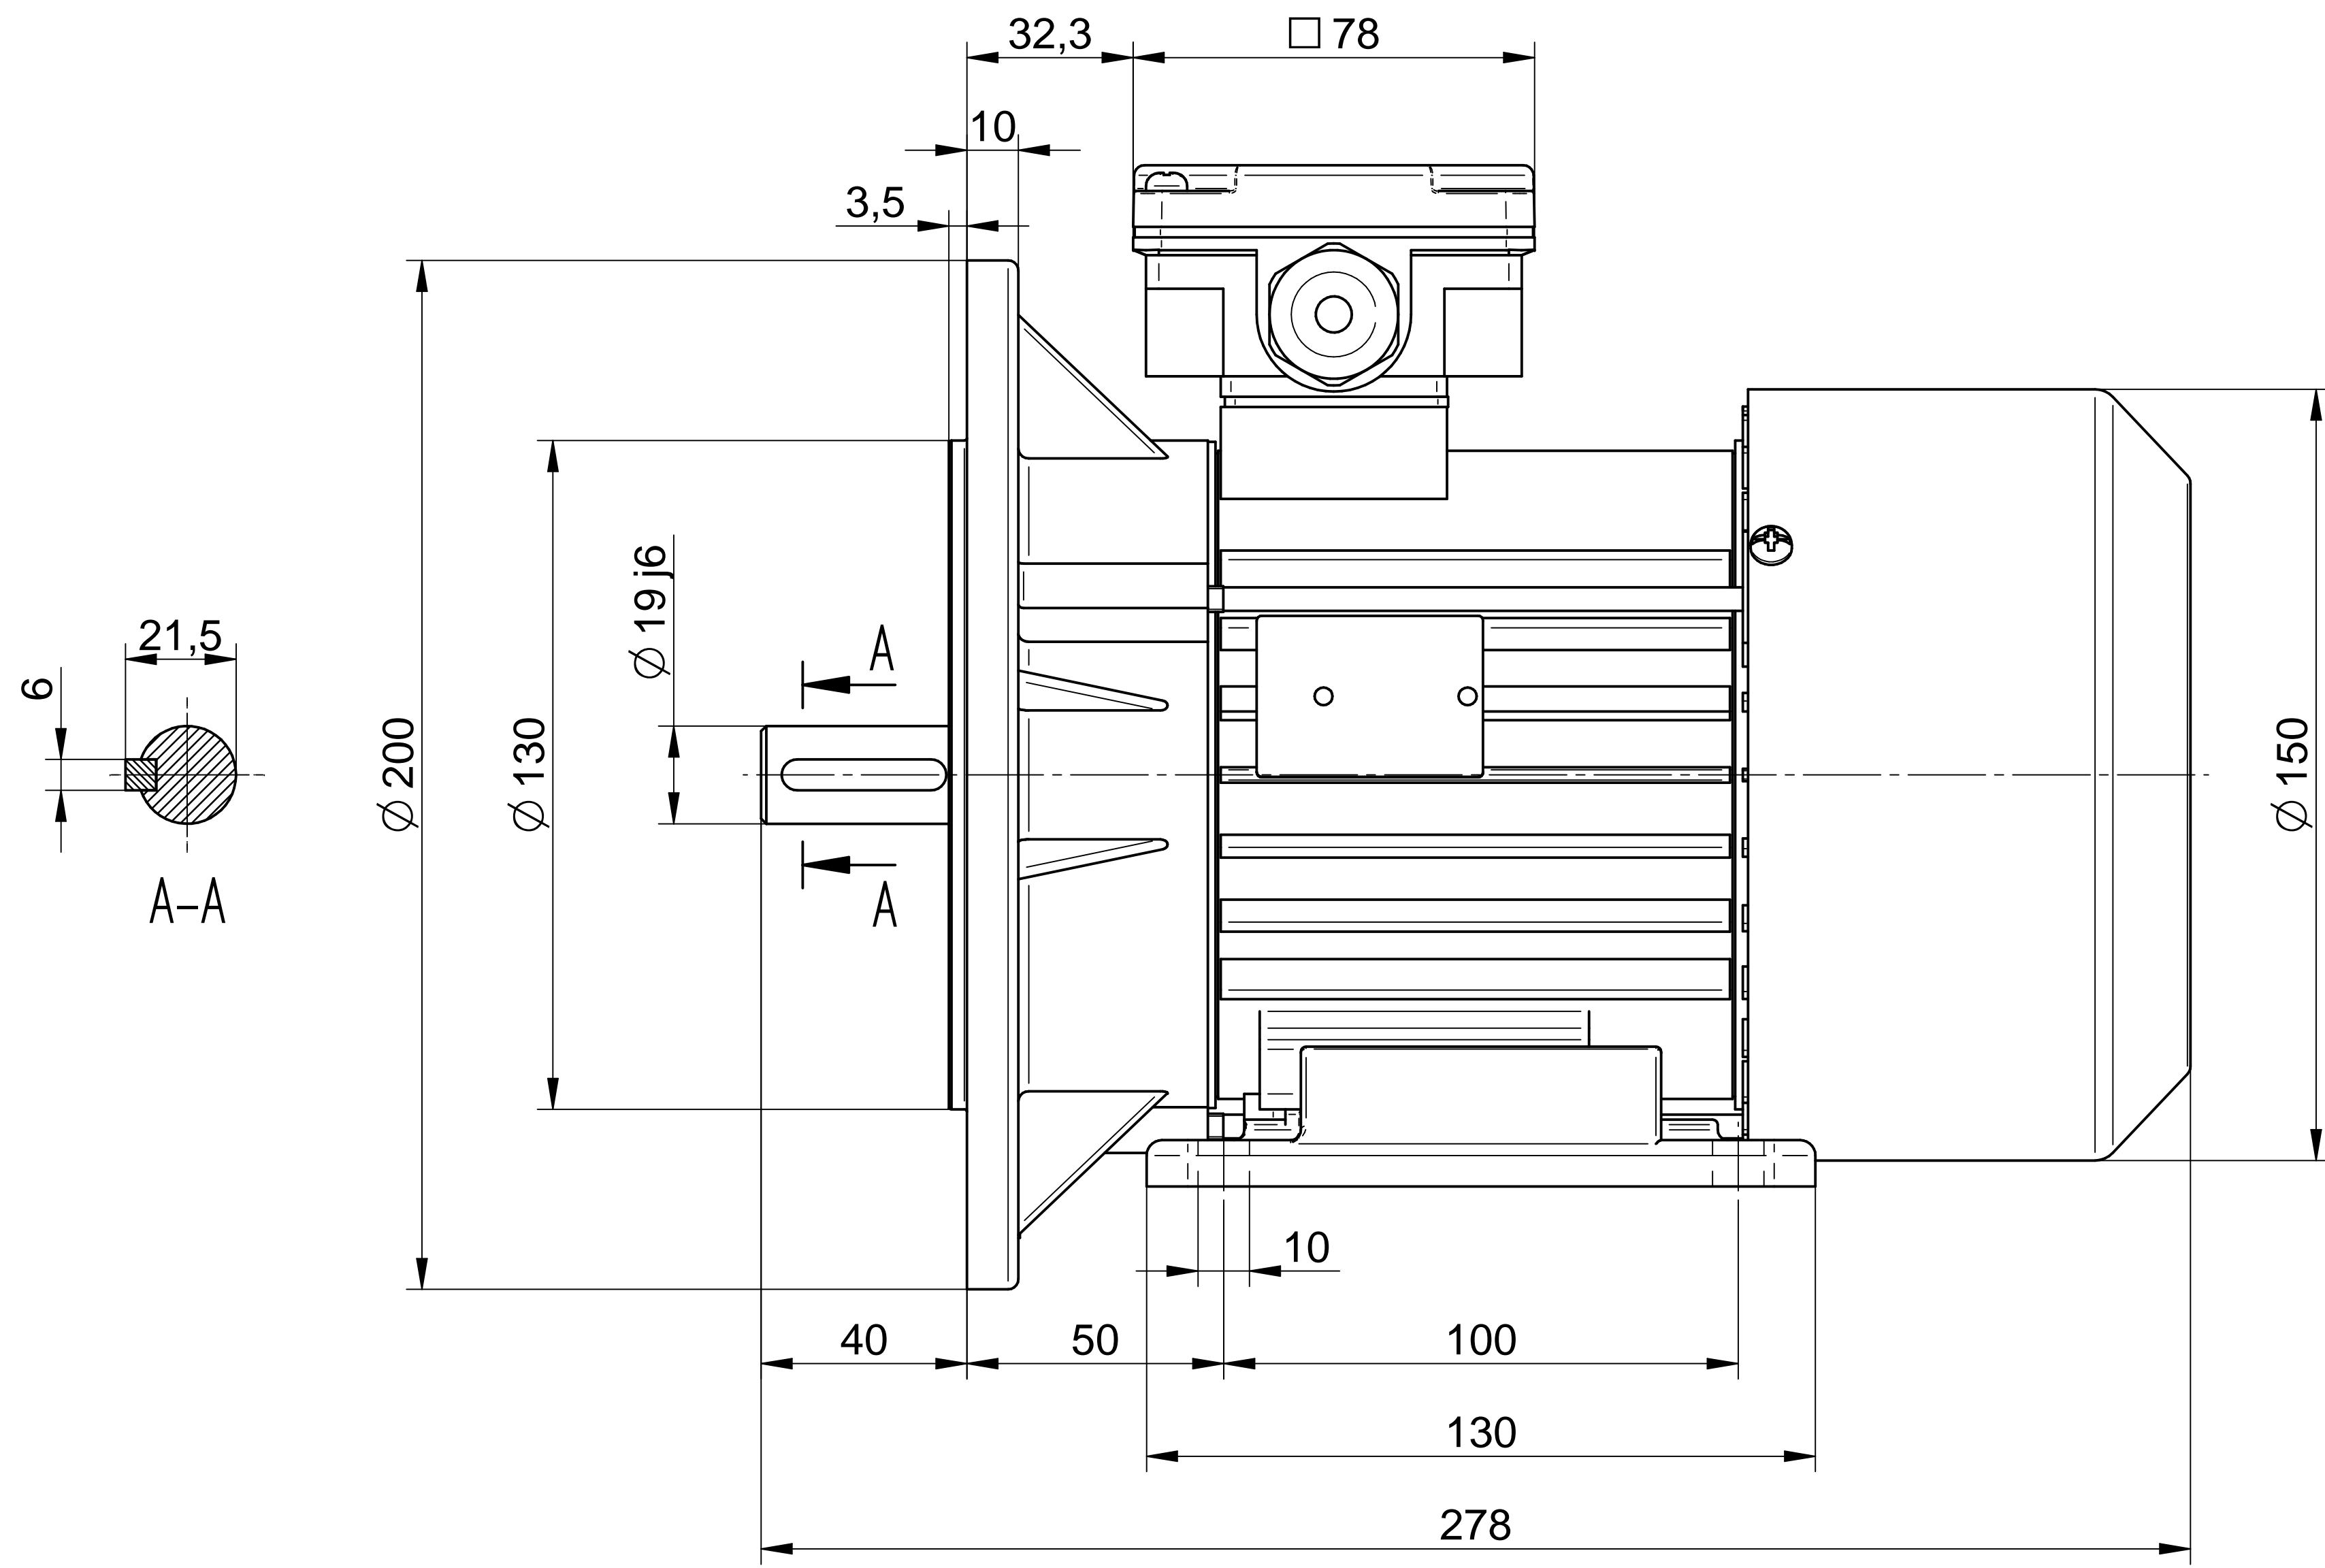

Cantoni®
GROUP

BESEL S.A.
FABRYKA SILNIKÓW ELEKTRYCZNYCH

Motor type

SLh80-6B

Scale

1:1