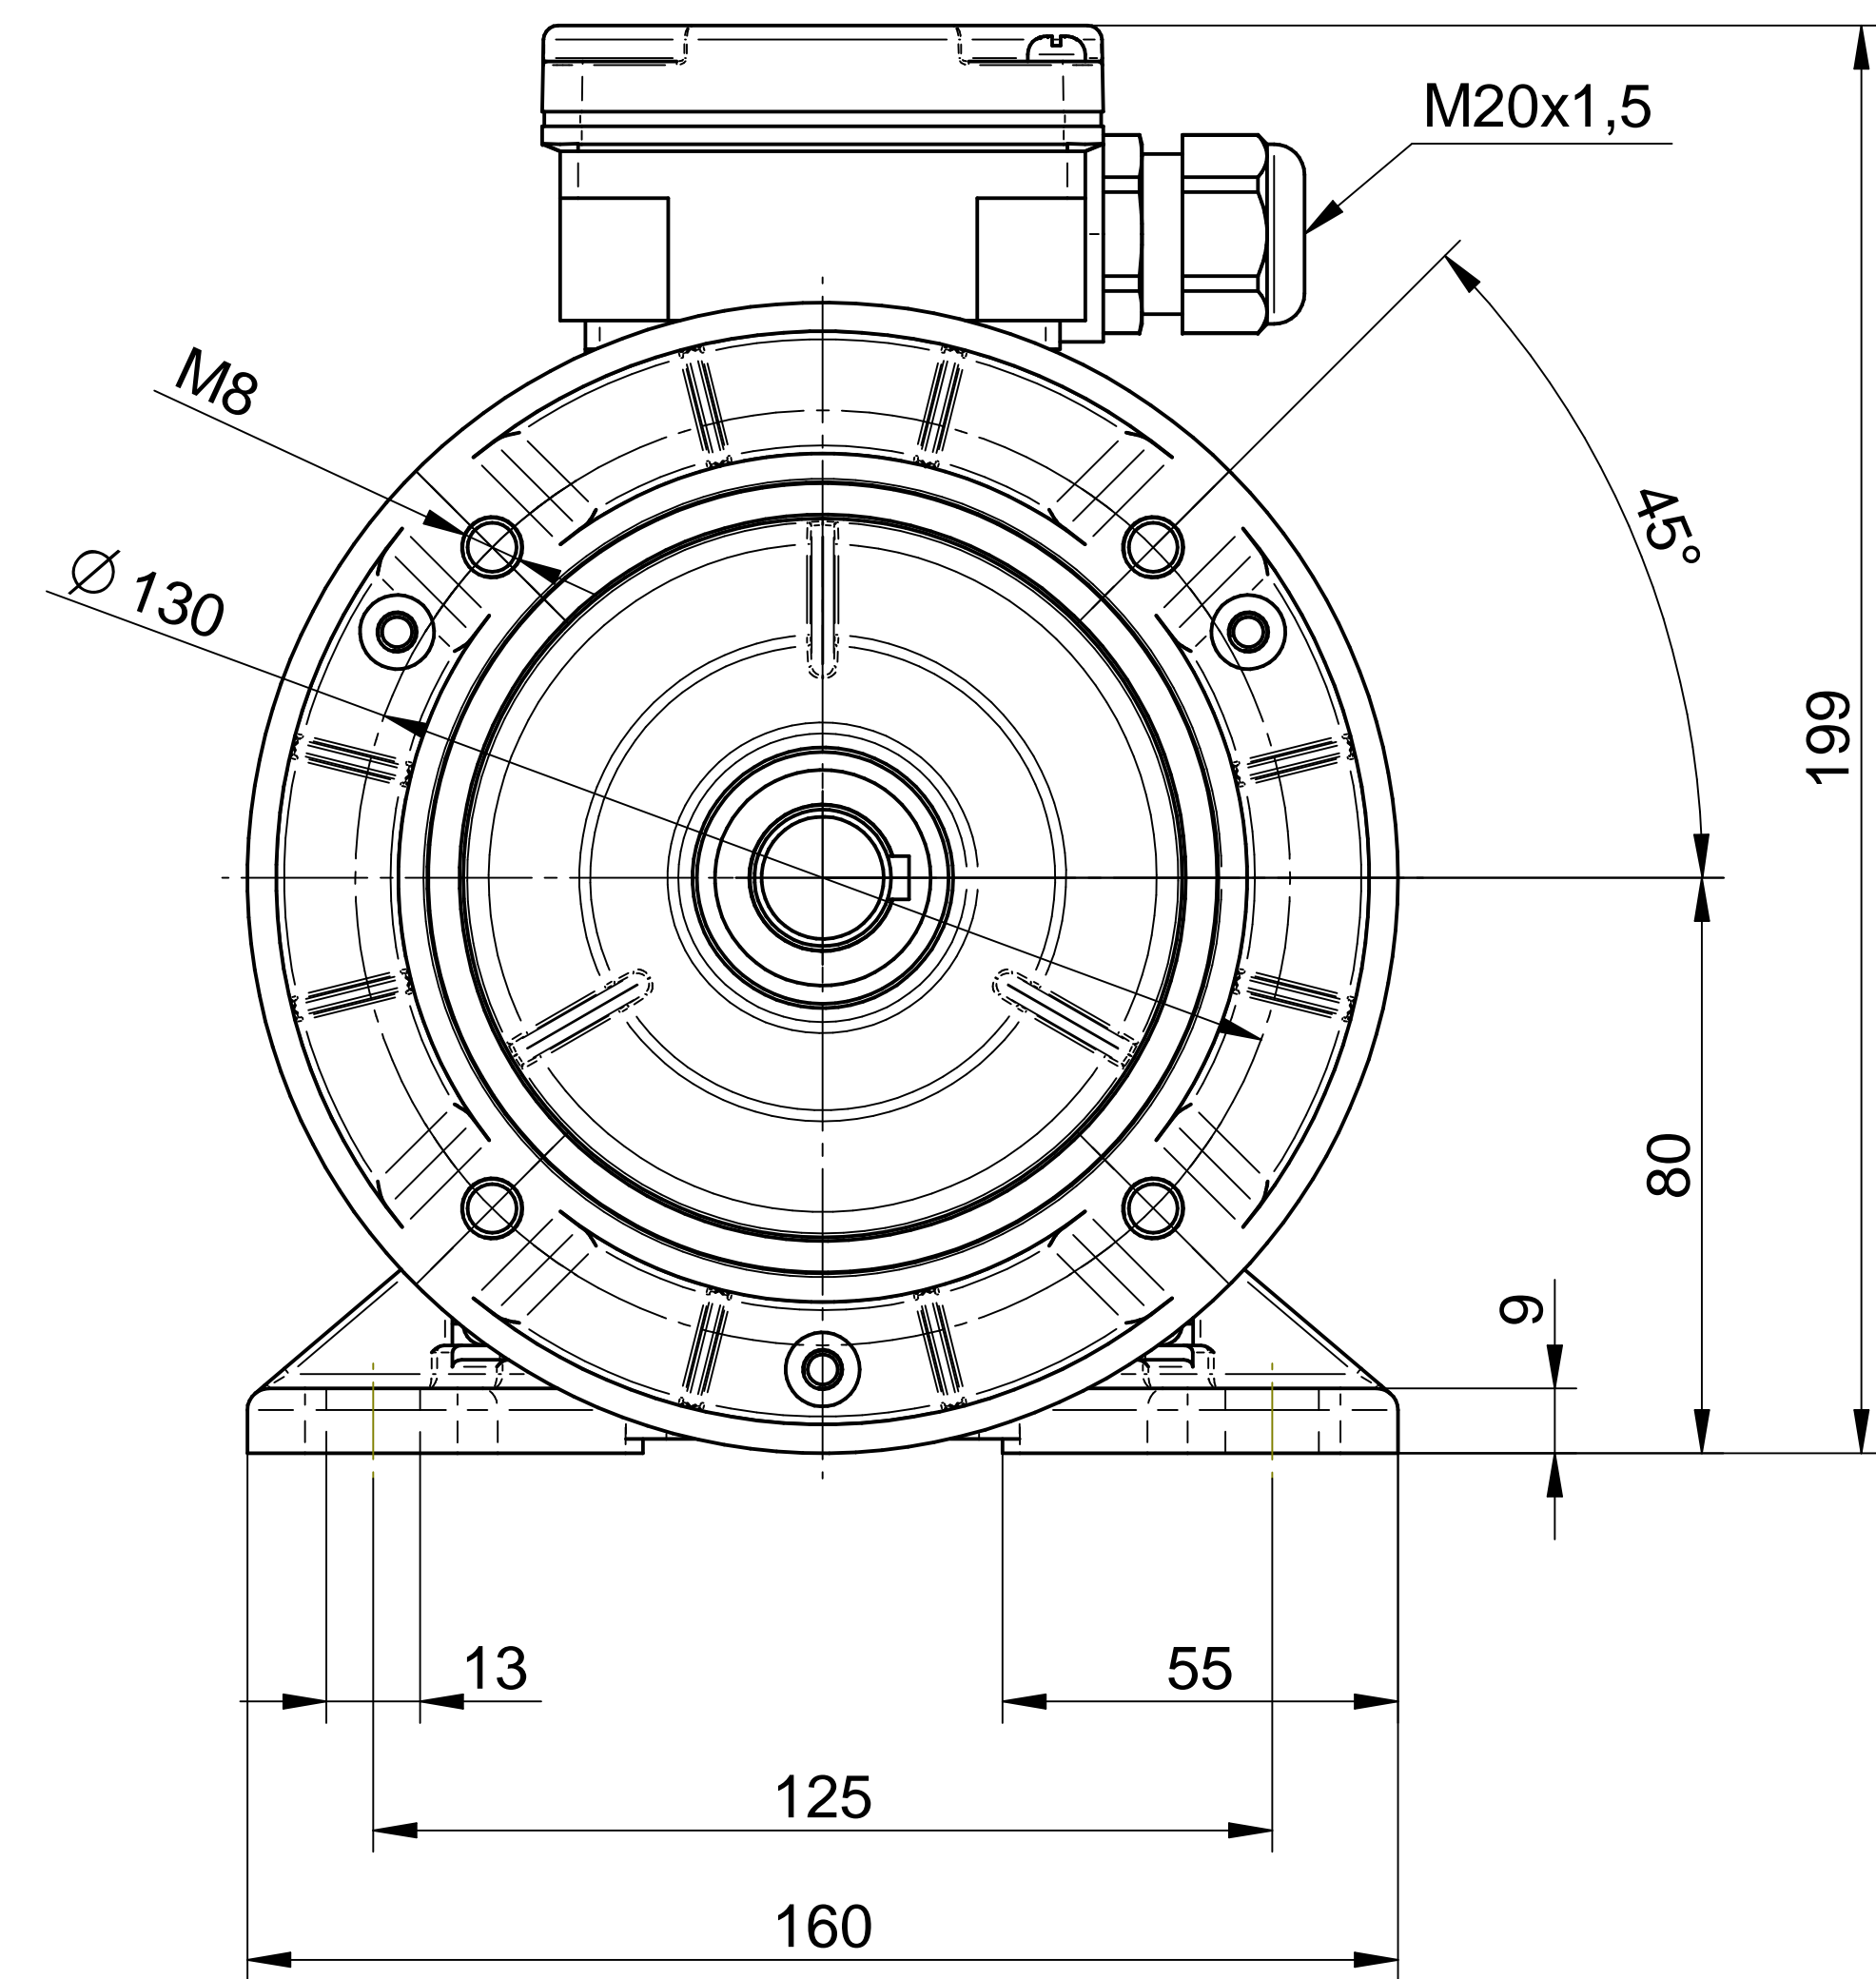

1:2

**Cantoni**®  
GROUP

**BESEL S.A.**  
FABRYKA SILNIKÓW ELEKTRYCZNYCH

Motor type

**SLh80-6B2**

Scale

**1:1**

1:2