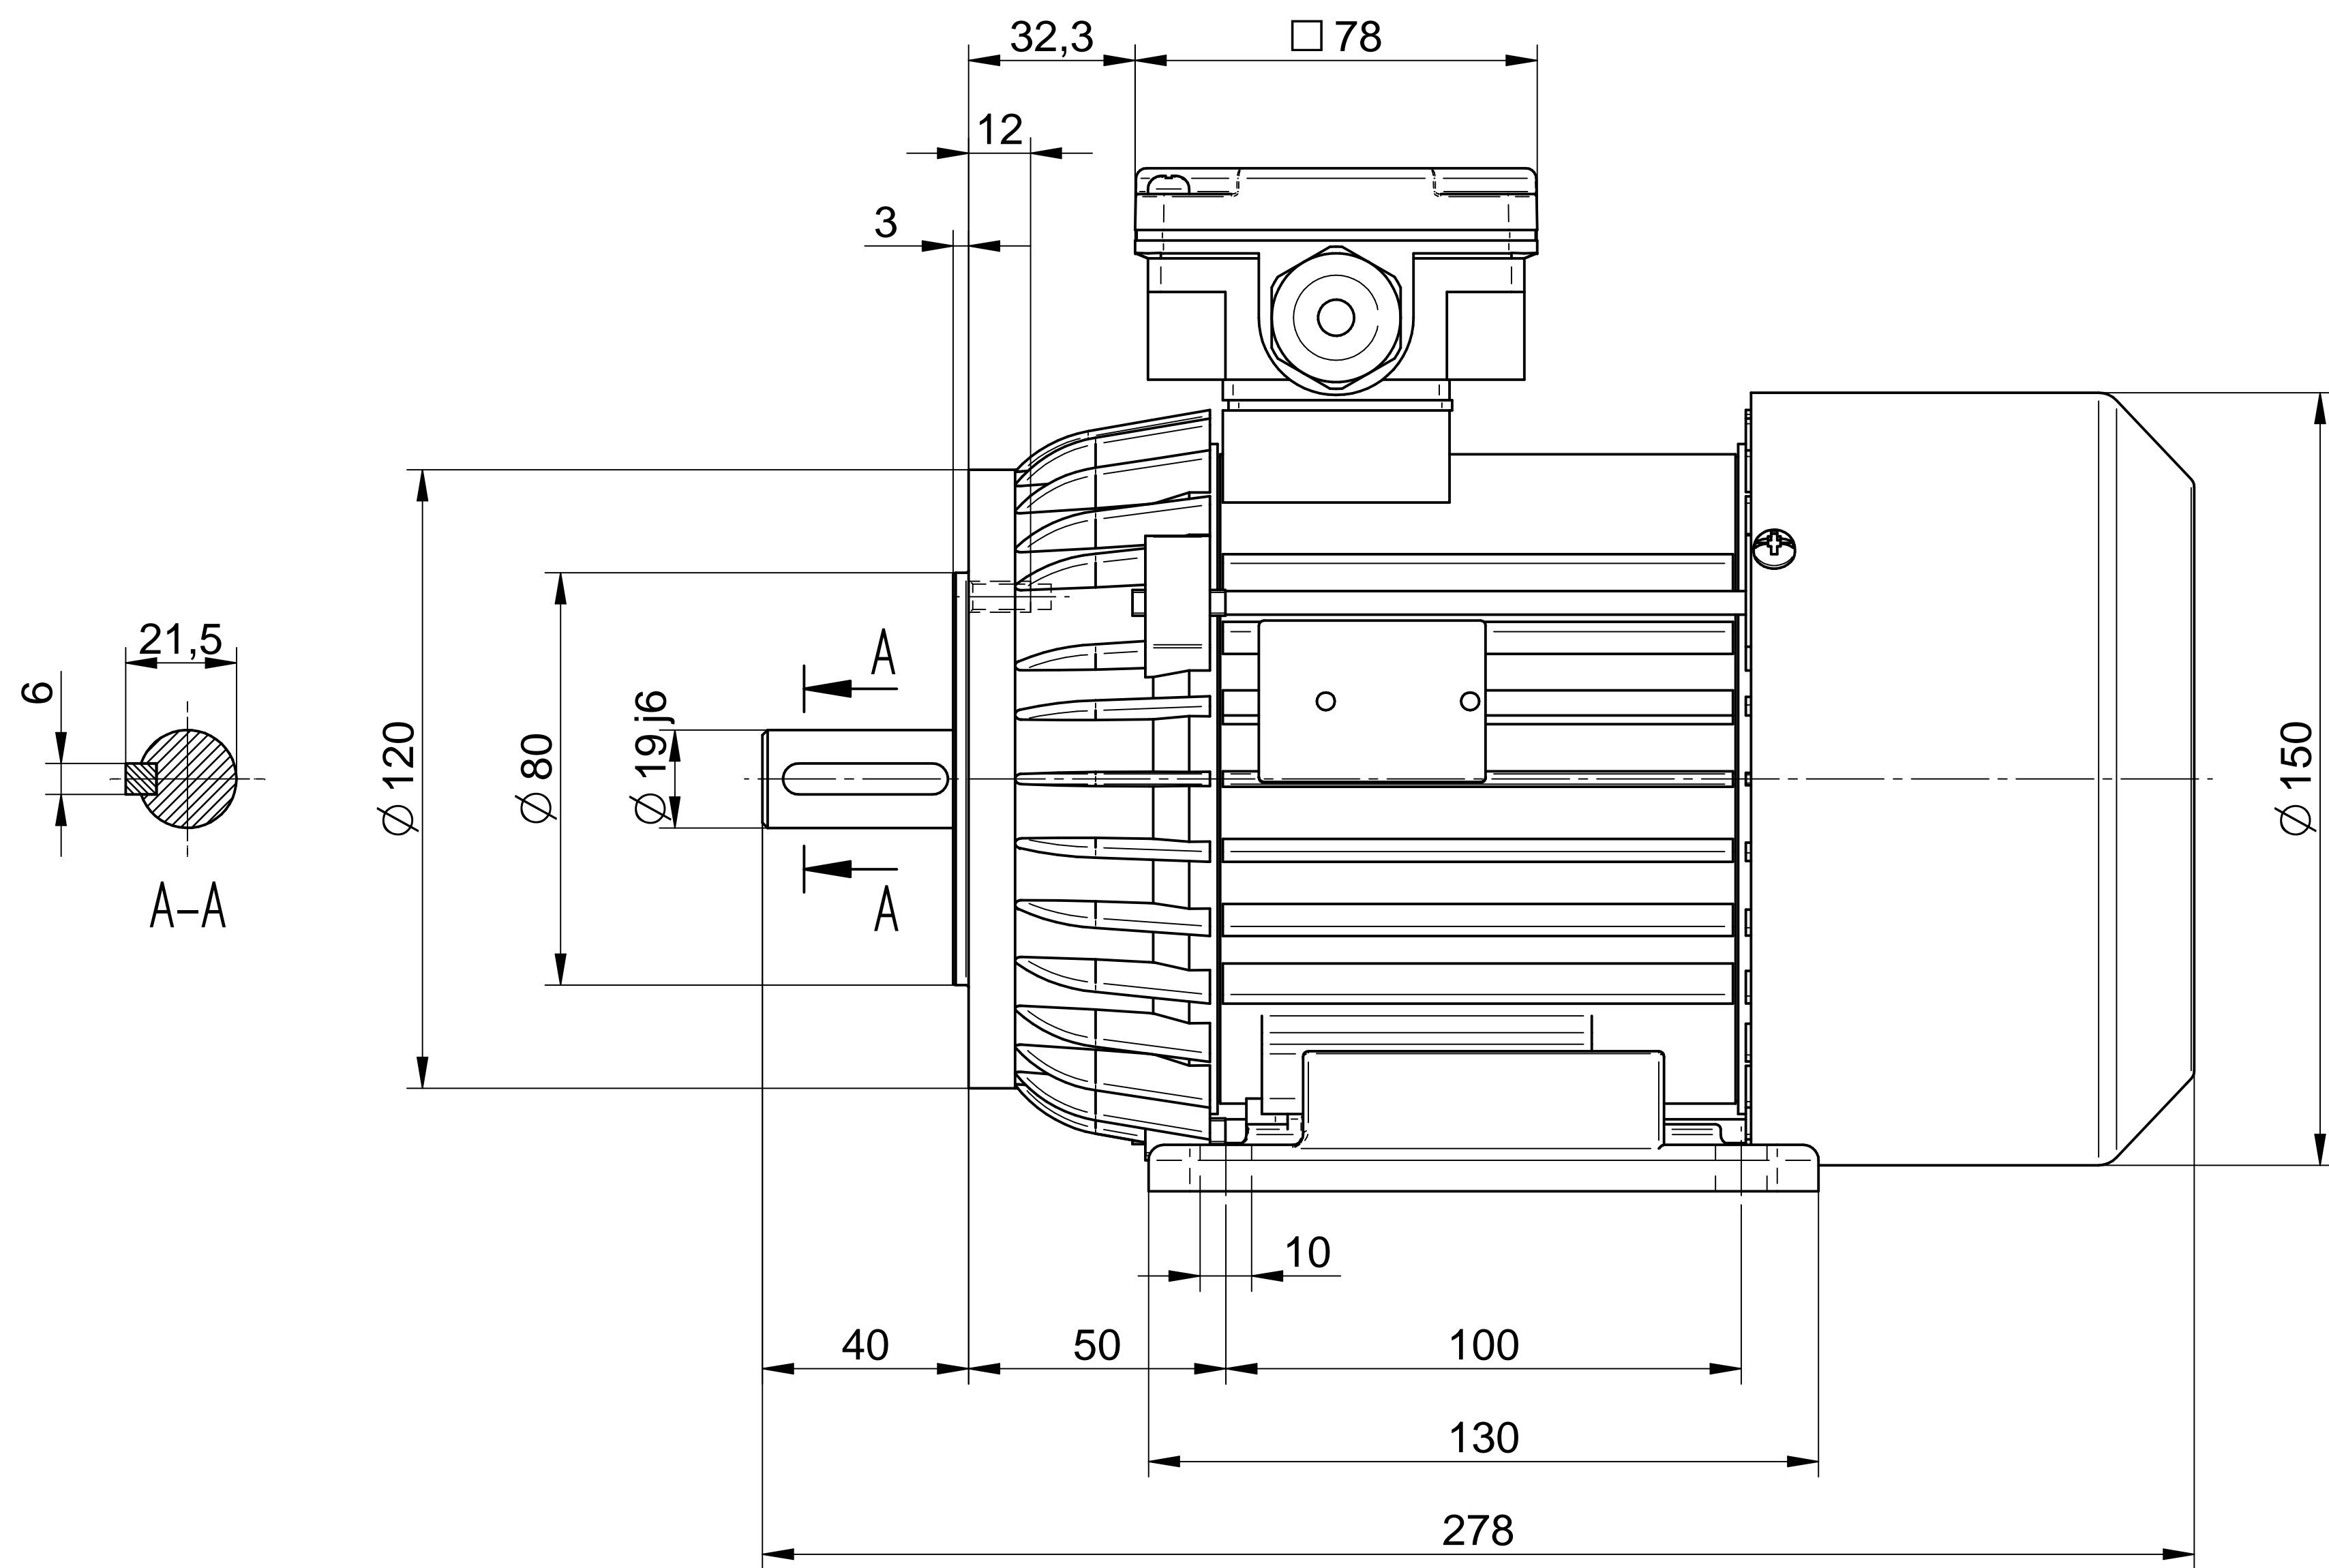

1:2

**Cantoni**®  
GROUP

**BESEL S.A.**  
FABRYKA SILNIKÓW ELEKTRYCZNYCH

Motor type

**SLh80-6B2**

Scale

**1:1**

1:2

**Cantoni**<sup>®</sup>  
GROUP

**BESEL S.A.**  
FABRYKA SILNIKÓW ELEKTRYCZNYCH

Motor type

**SLh80-6B1**

Scale

**1:1**

**Cantoni**®  
GROUP

**BESEL S.A.**  
FABRYKA SILNIKÓW ELEKTRYCZNYCH

Motor type

**SKh80-6B**

Scale

**1:1**

1:2

**Cantoni**®  
GROUP

**BESEL S.A.**  
FABRYKA SILNIKÓW ELEKTRYCZNYCH

Motor type