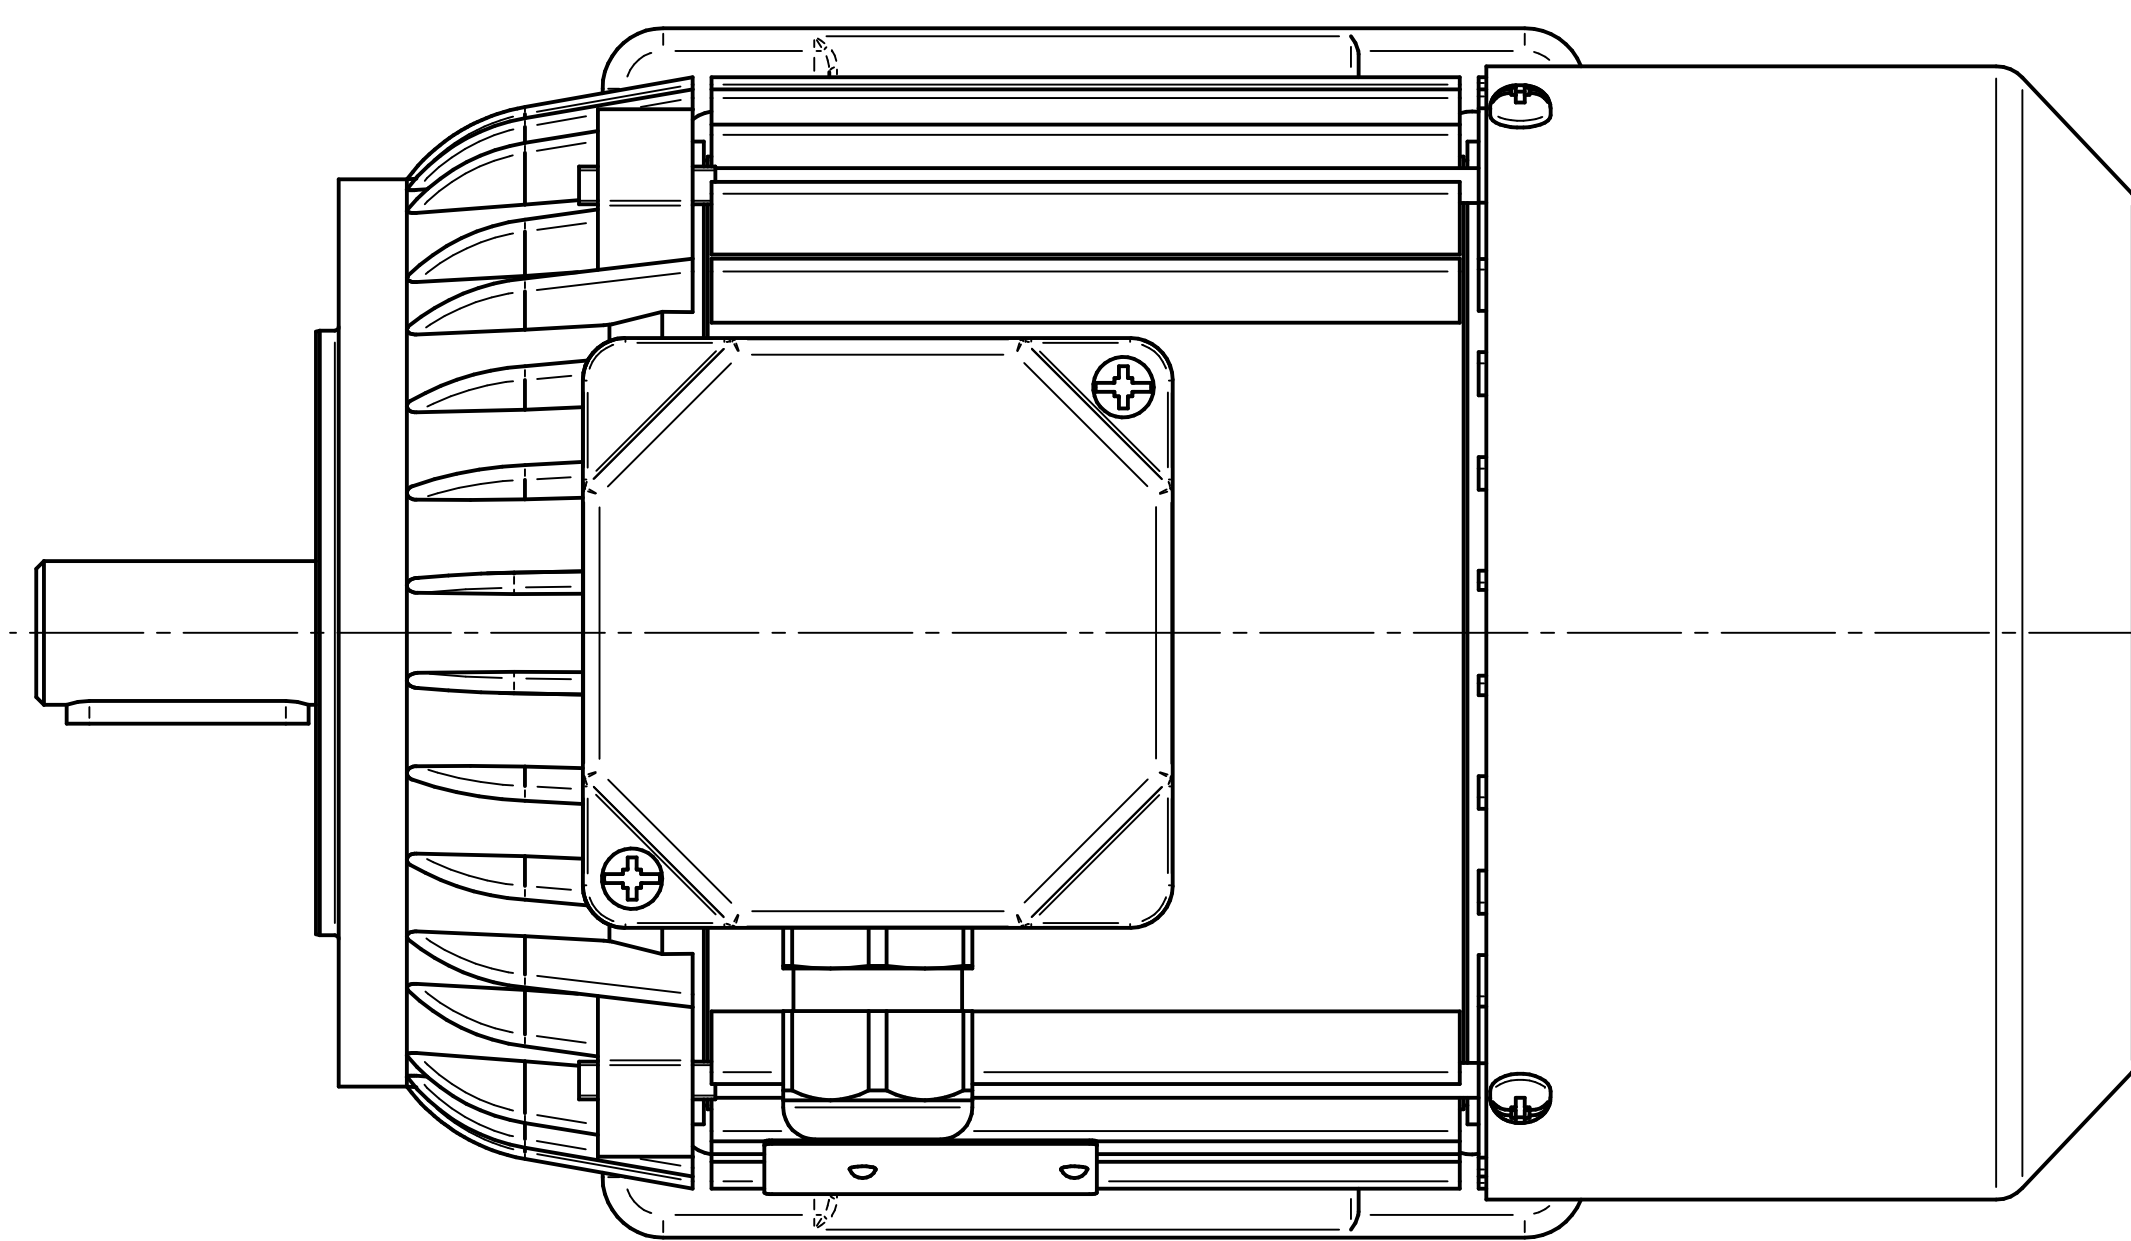

1:2

**Cantoni**®  
GROUP

**BESEL S.A.**  
FABRYKA SILNIKÓW ELEKTRYCZNYCH

Motor type

**SLh80-6B2**

Scale

**1:1**

1:2

**Cantoni**<sup>®</sup>  
GROUP

**BESEL S.A.**  
FABRYKA SILNIKÓW ELEKTRYCZNYCH

Motor type

**SLh80-6B1**

Scale

**1:1**

**Cantoni**®  
GROUP

**BESEL S.A.**  
FABRYKA SILNIKÓW ELEKTRYCZNYCH