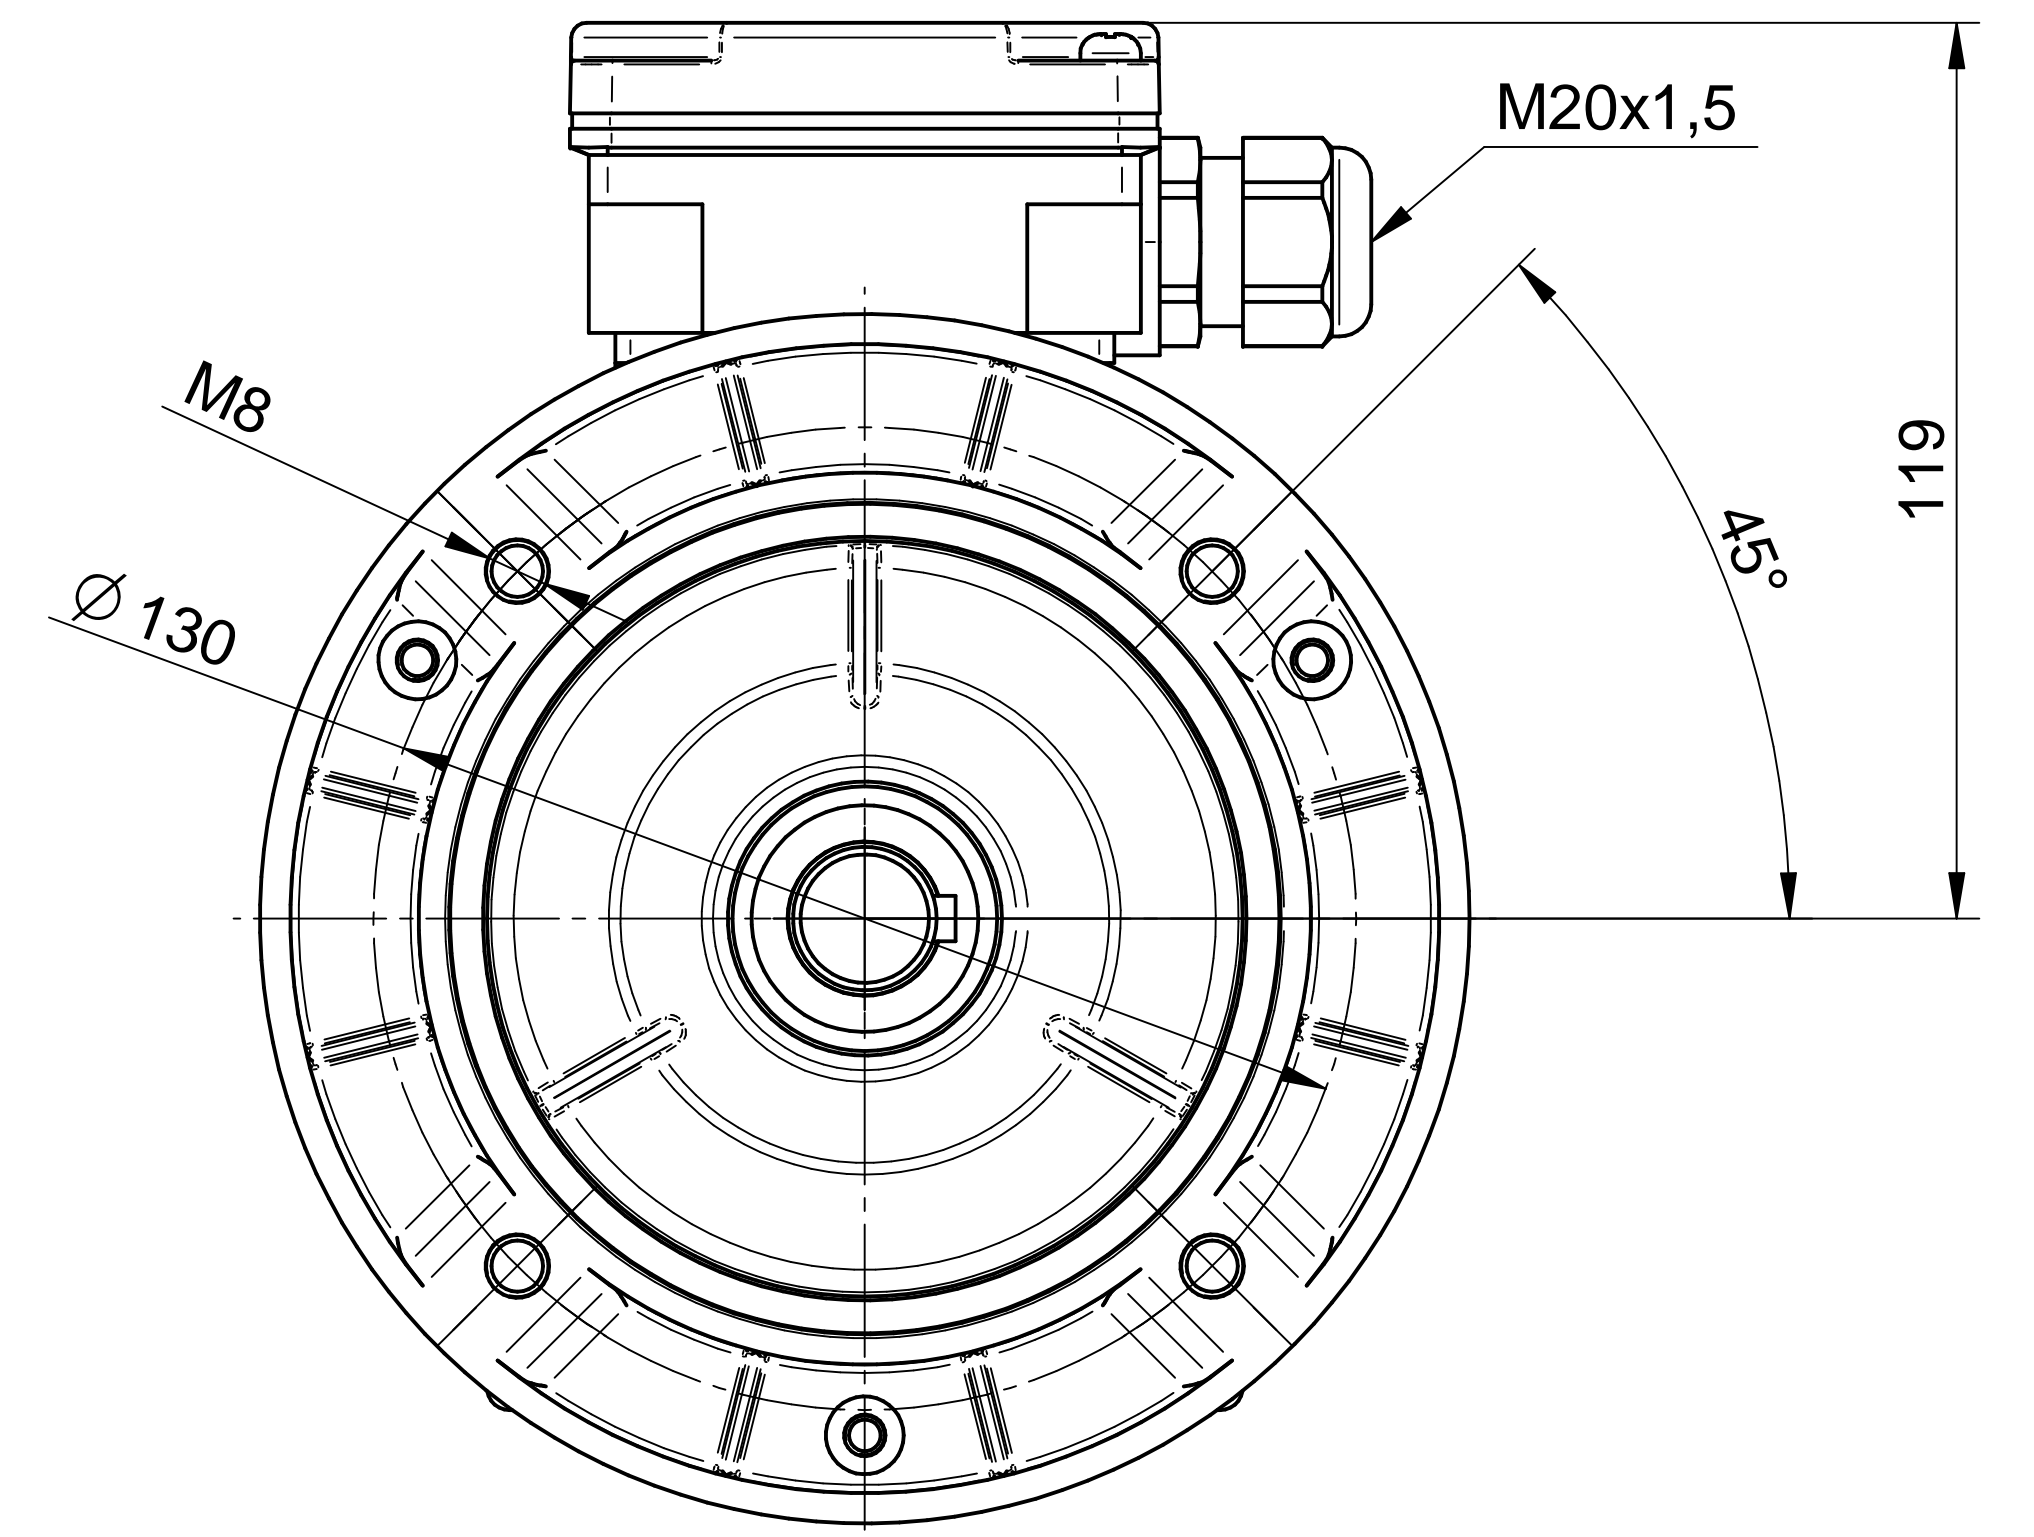

1:2

Cantoni®
GROUP

BESEL S.A.
FABRYKA SILNIKÓW ELEKTRYCZNYCH

Motor type

SKh80-6B1

Scale

1:1