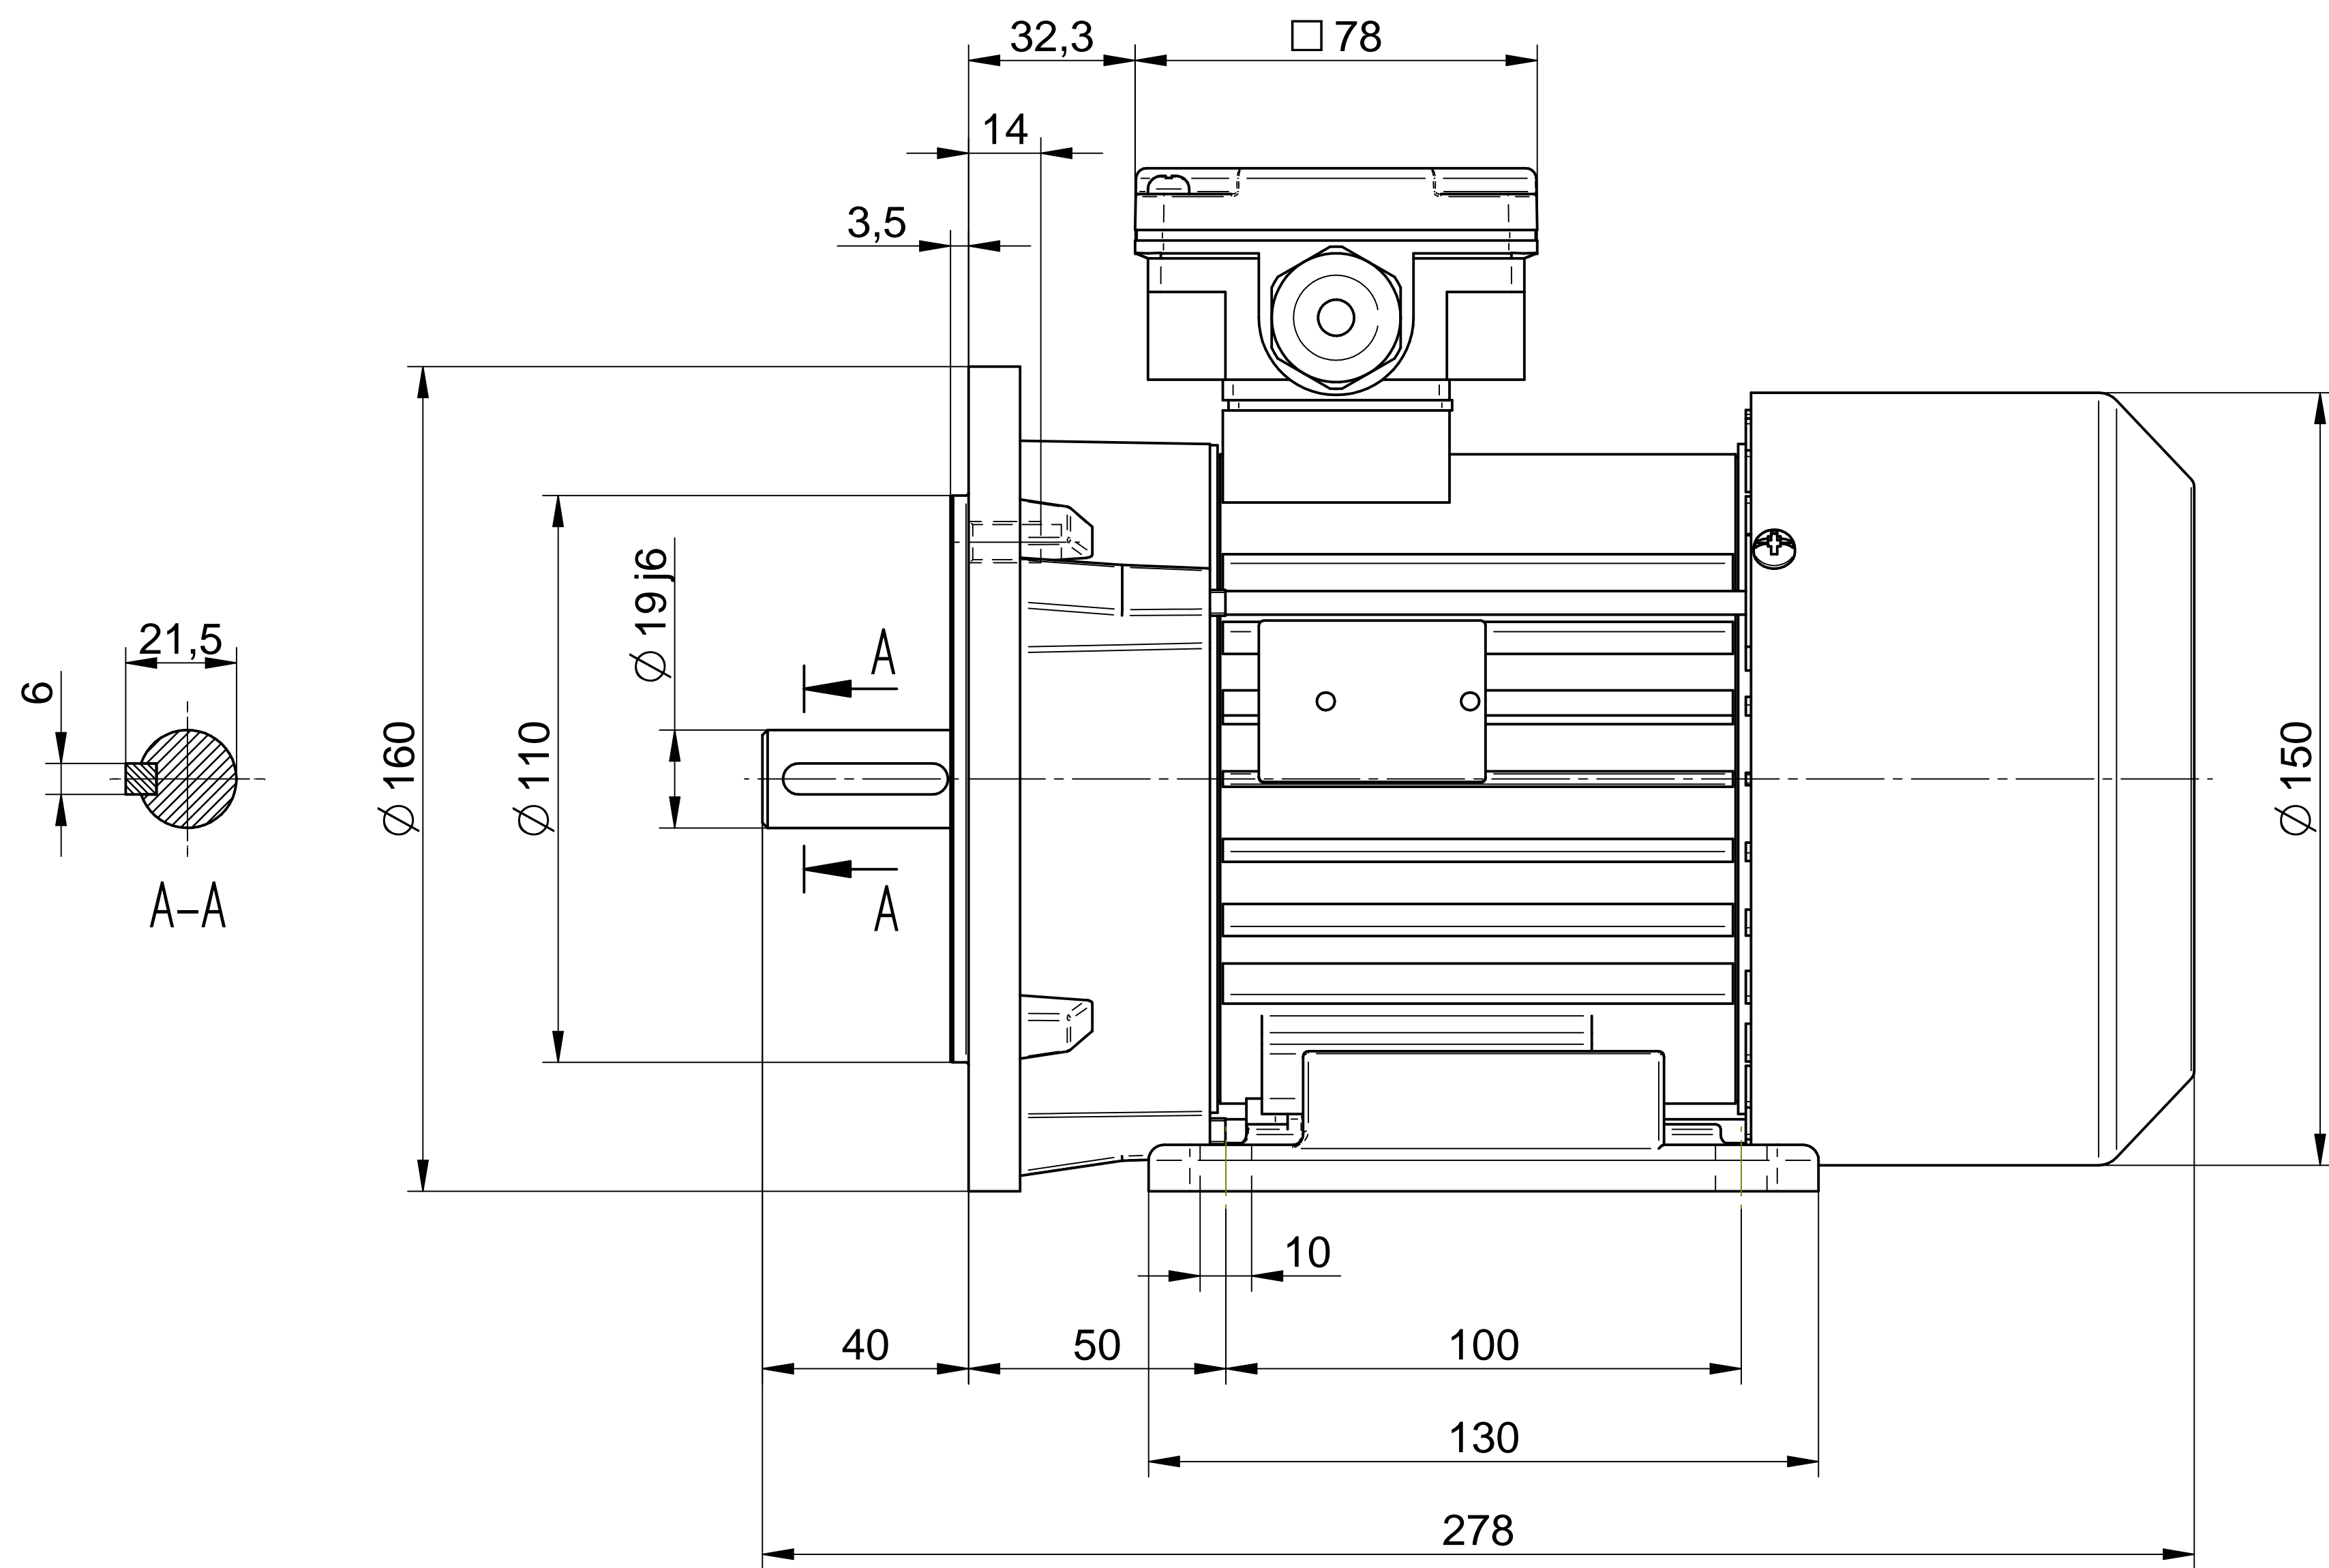

1:2

**Cantoni**®  
GROUP

**BESEL S.A.**  
FABRYKA SILNIKÓW ELEKTRYCZNYCH

Motor type

**SLh80-6B2**

Scale

**1:1**

1:2

**Cantoni**<sup>®</sup>  
GROUP

**BESEL S.A.**  
FABRYKA SILNIKÓW ELEKTRYCZNYCH

Motor type

**SLh80-6B1**

Scale

**1:1**

**Cantoni**®  
GROUP

**BESEL S.A.**  
FABRYKA SILNIKÓW ELEKTRYCZNYCH

Motor type

**SKh80-6B**

Scale

**1:1**

1:2

**Cantoni**®  
GROUP

**BESEL S.A.**  
FABRYKA SILNIKÓW ELEKTRYCZNYCH

Motor type

**SKh80-6B2**

Scale

**1:1**

1:2

**Cantoni**®  
GROUP

**BESEL S.A.**  
FABRYKA SILNIKÓW ELEKTRYCZNYCH

Motor type

**SKh80-6B1**