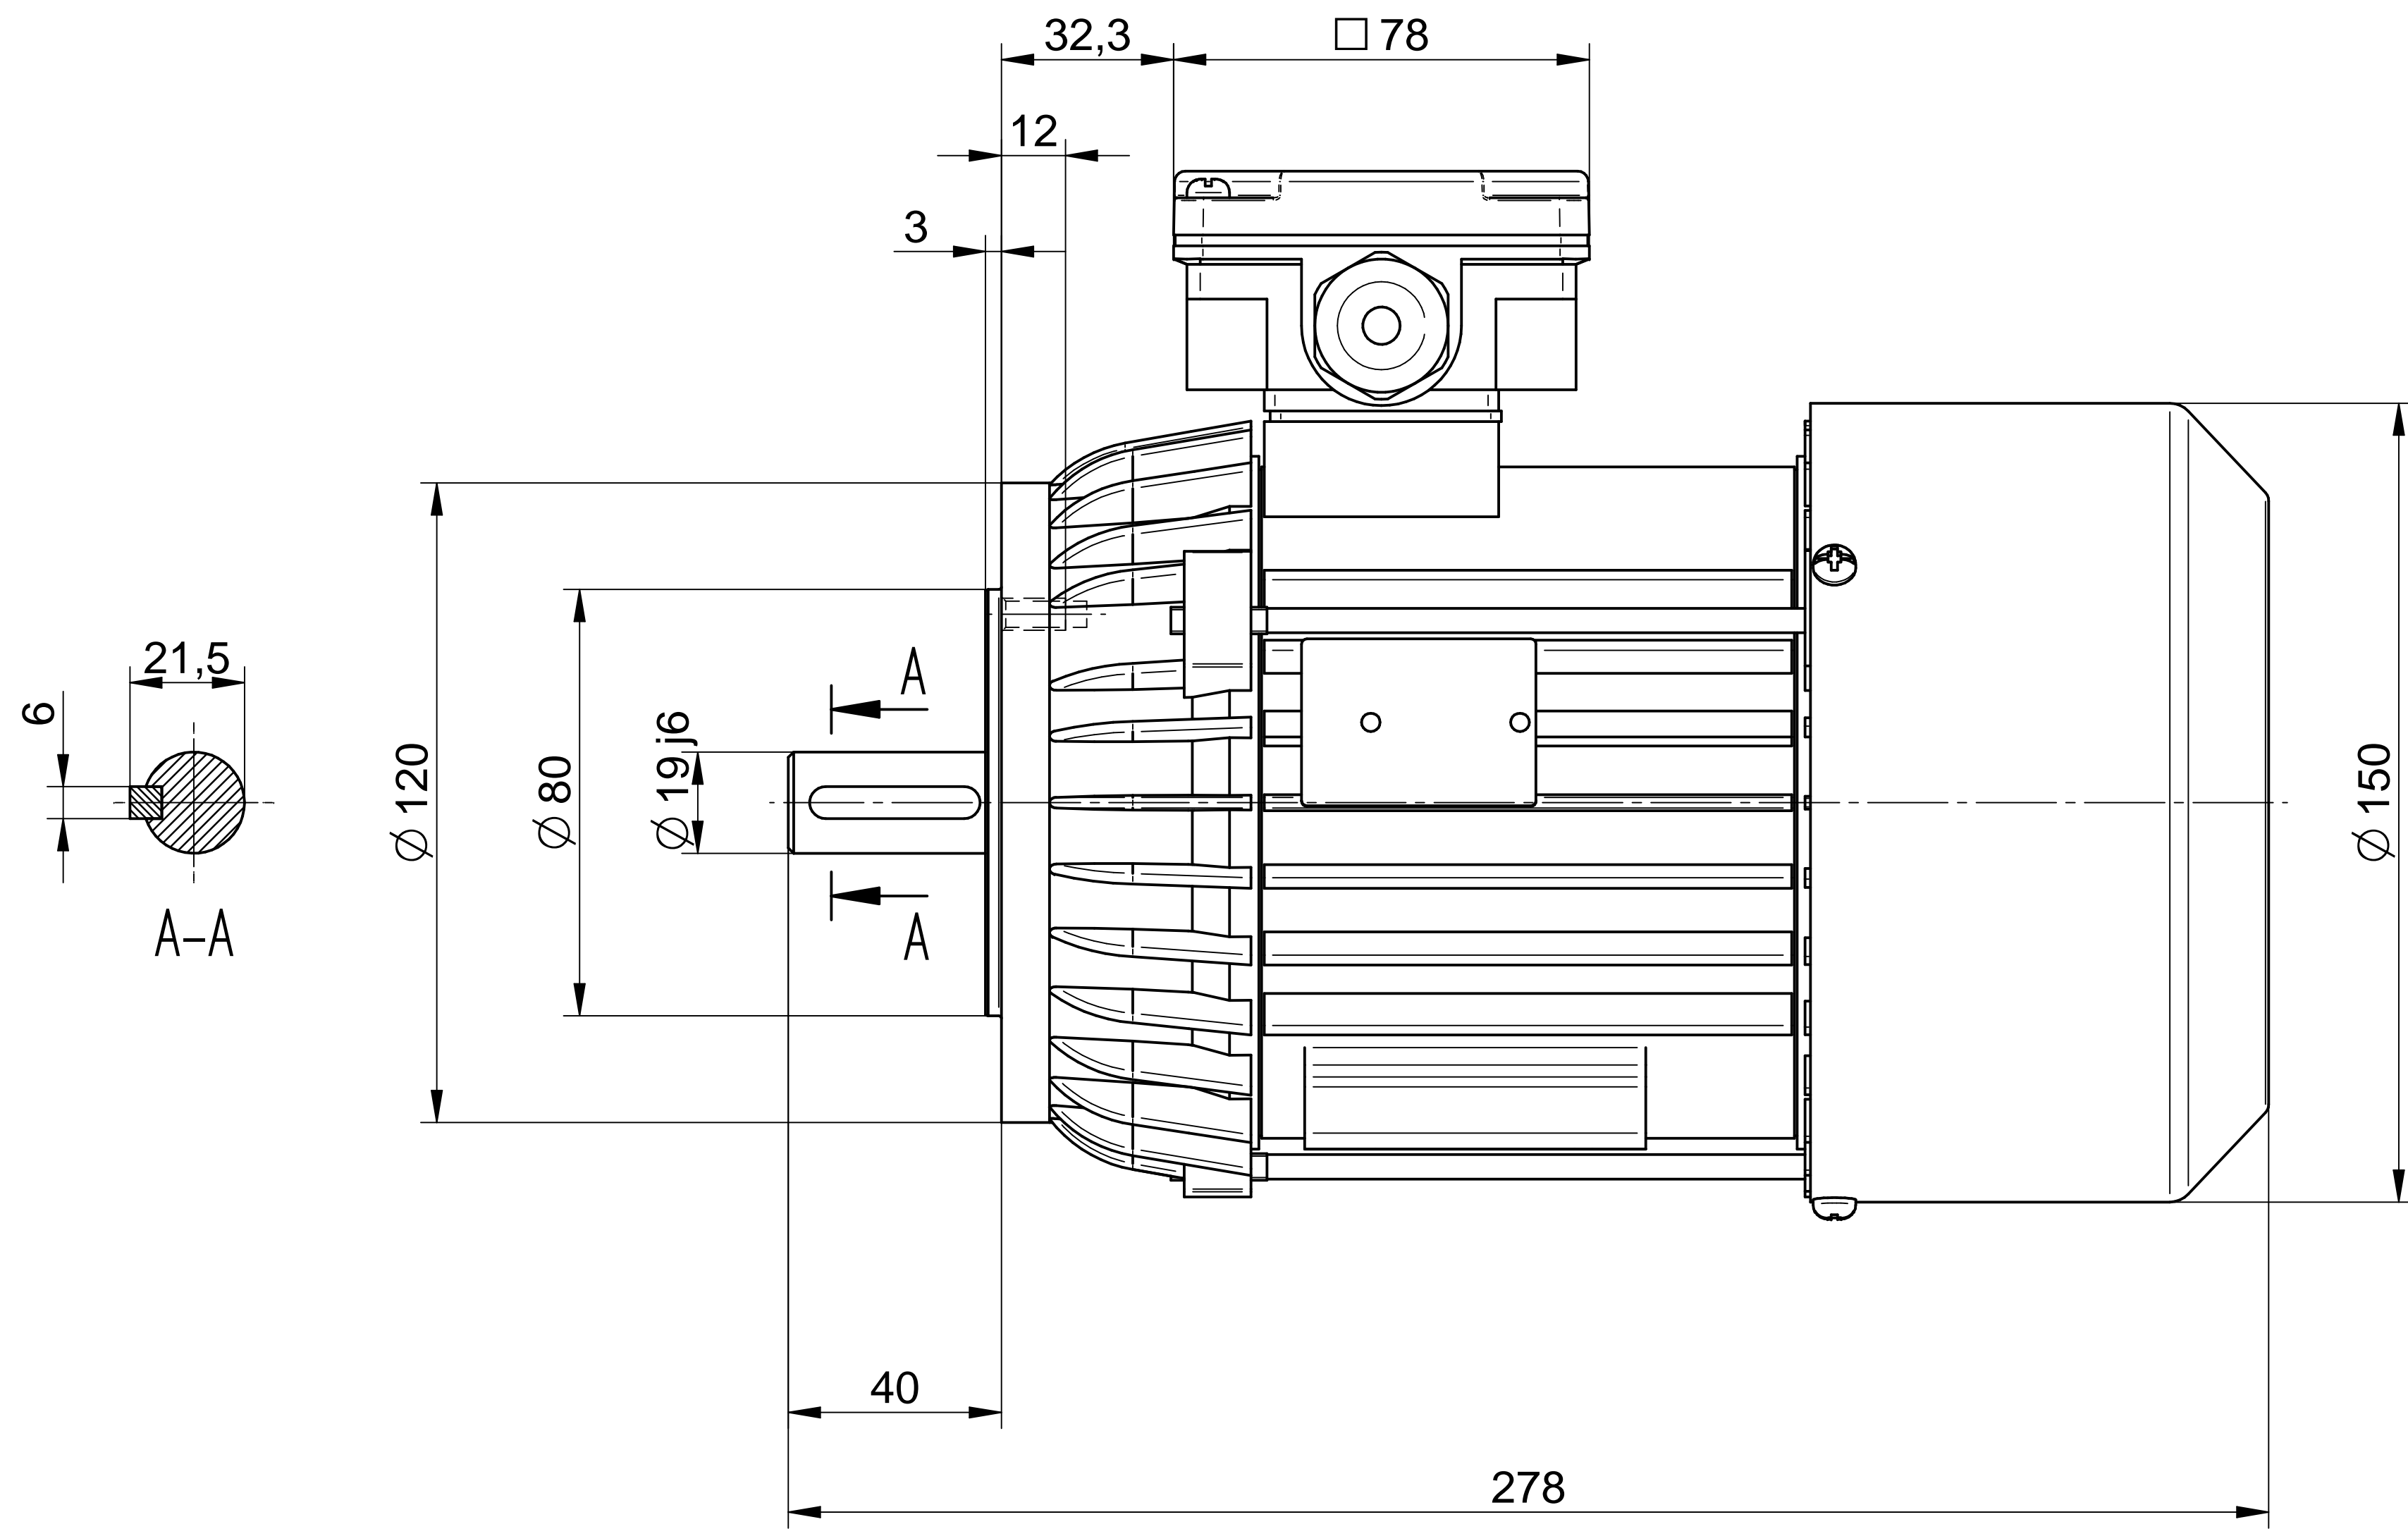

1:2

Cantoni®
GROUP

BESEL S.A.
FABRYKA SILNIKÓW ELEKTRYCZNYCH

Motor type

SKh80-6B2

Scale

1:1