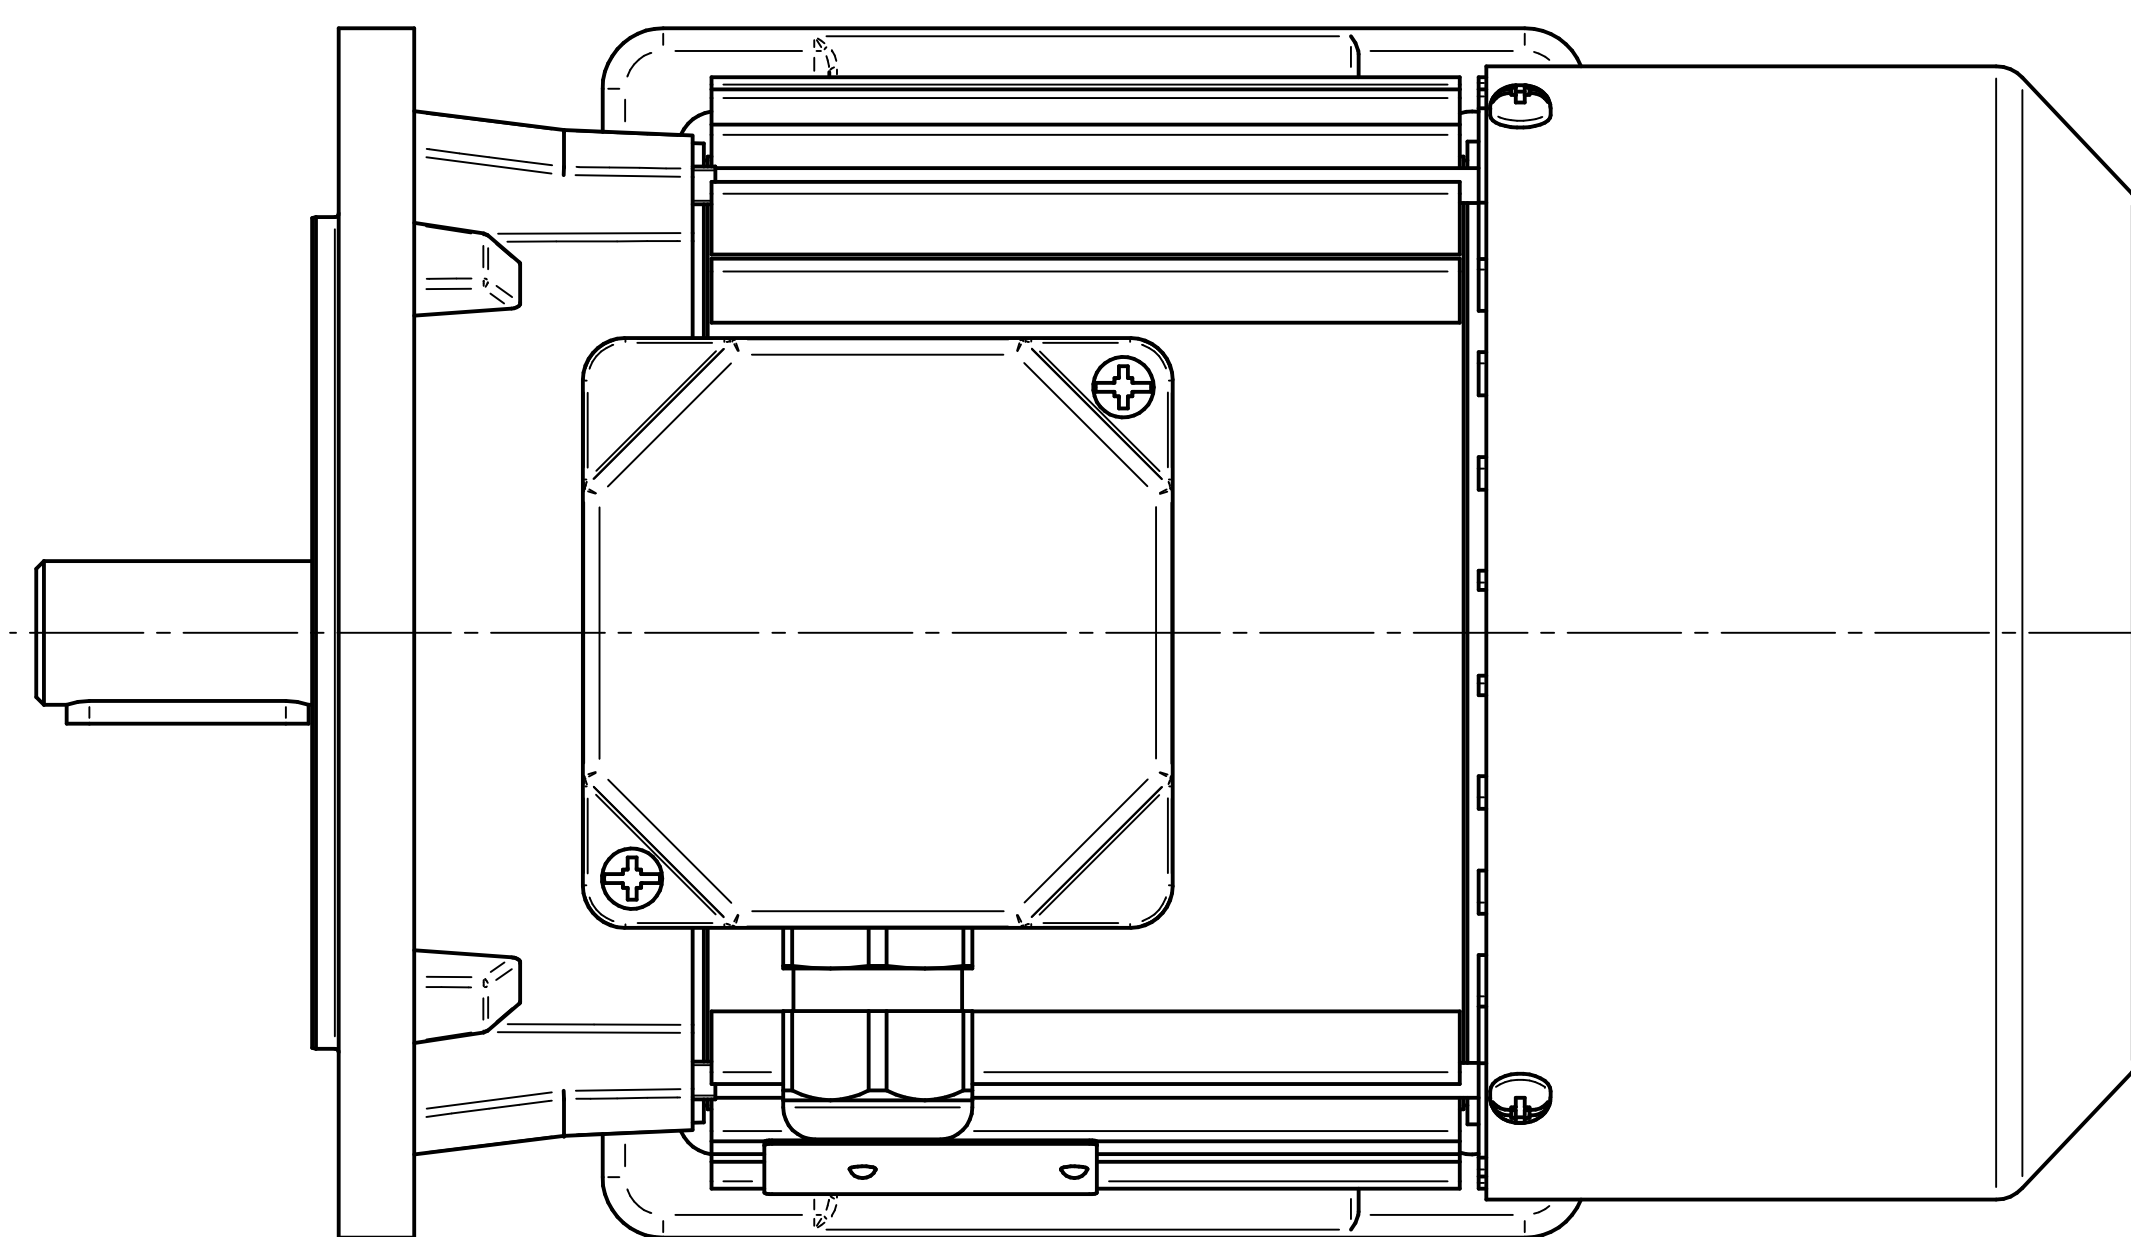

1:2

**Cantoni**®  
GROUP

**BESEL S.A.**  
FABRYKA SILNIKÓW ELEKTRYCZNYCH

Motor type

**SLh80-6B2**

Scale

**1:1**

1:2