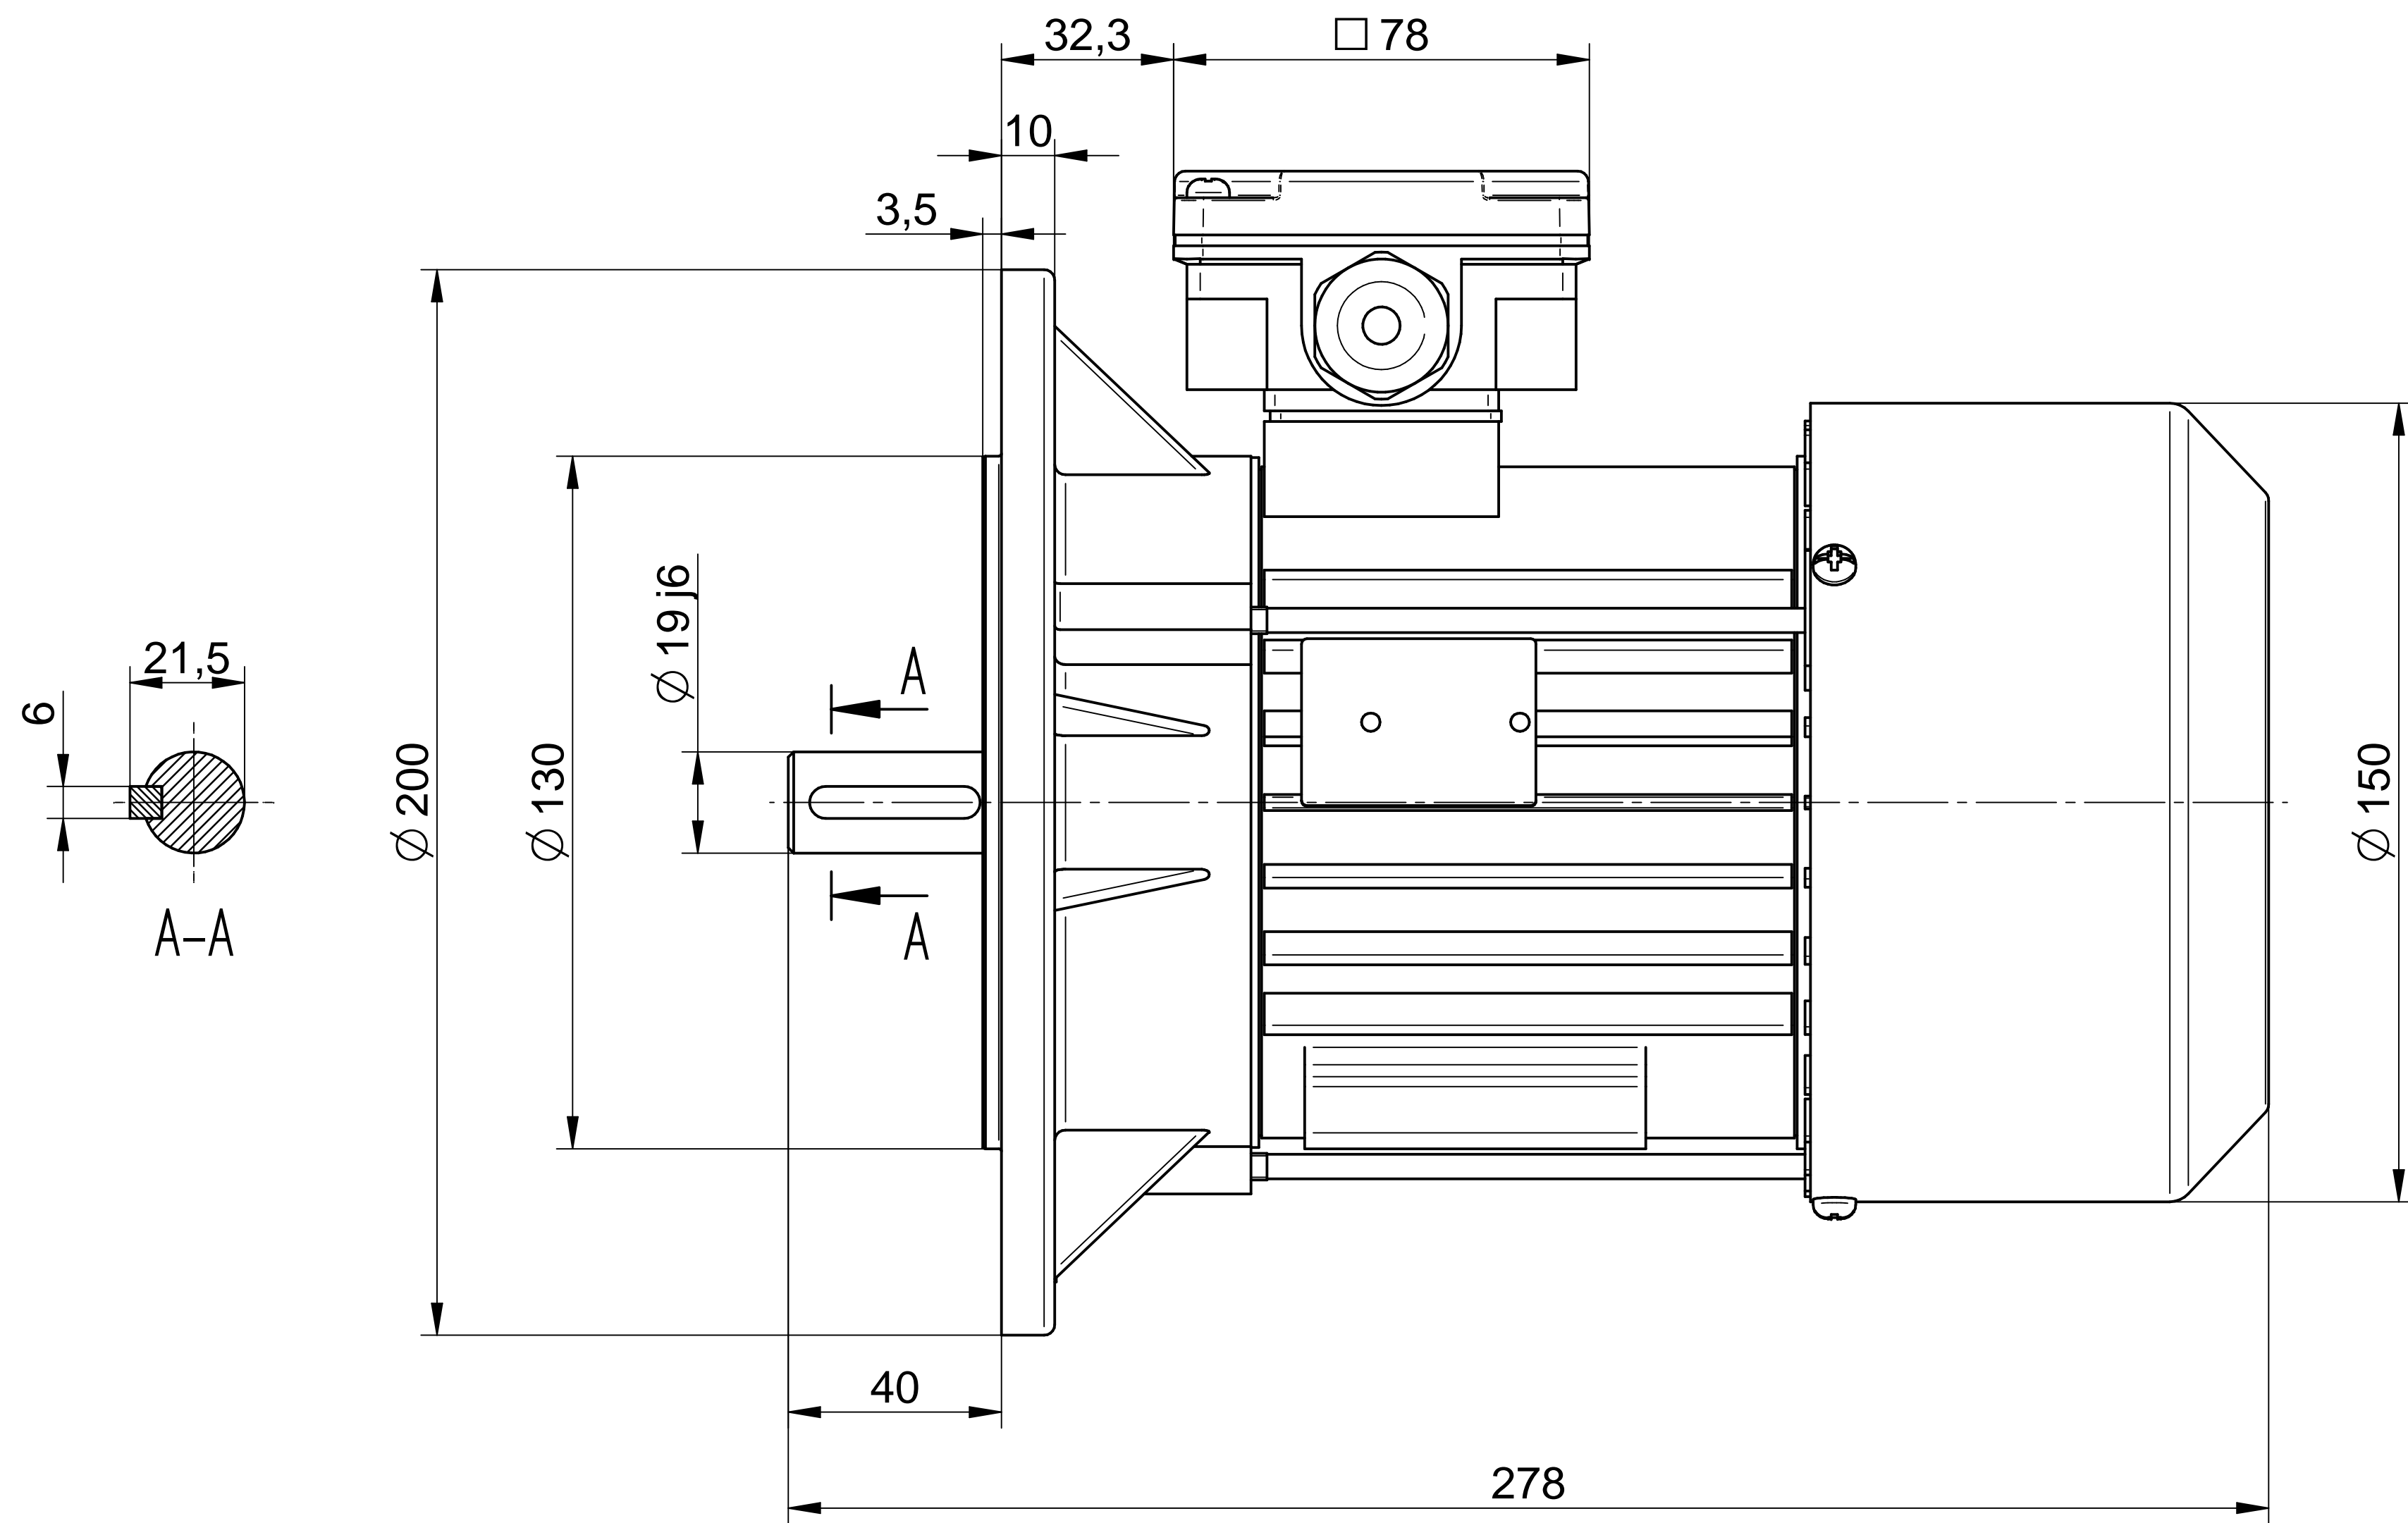

Cantoni®
GROUP

BESEL S.A.
FABRYKA SILNIKÓW ELEKTRYCZNYCH

Motor type

SKh80-6B

Scale

1:1