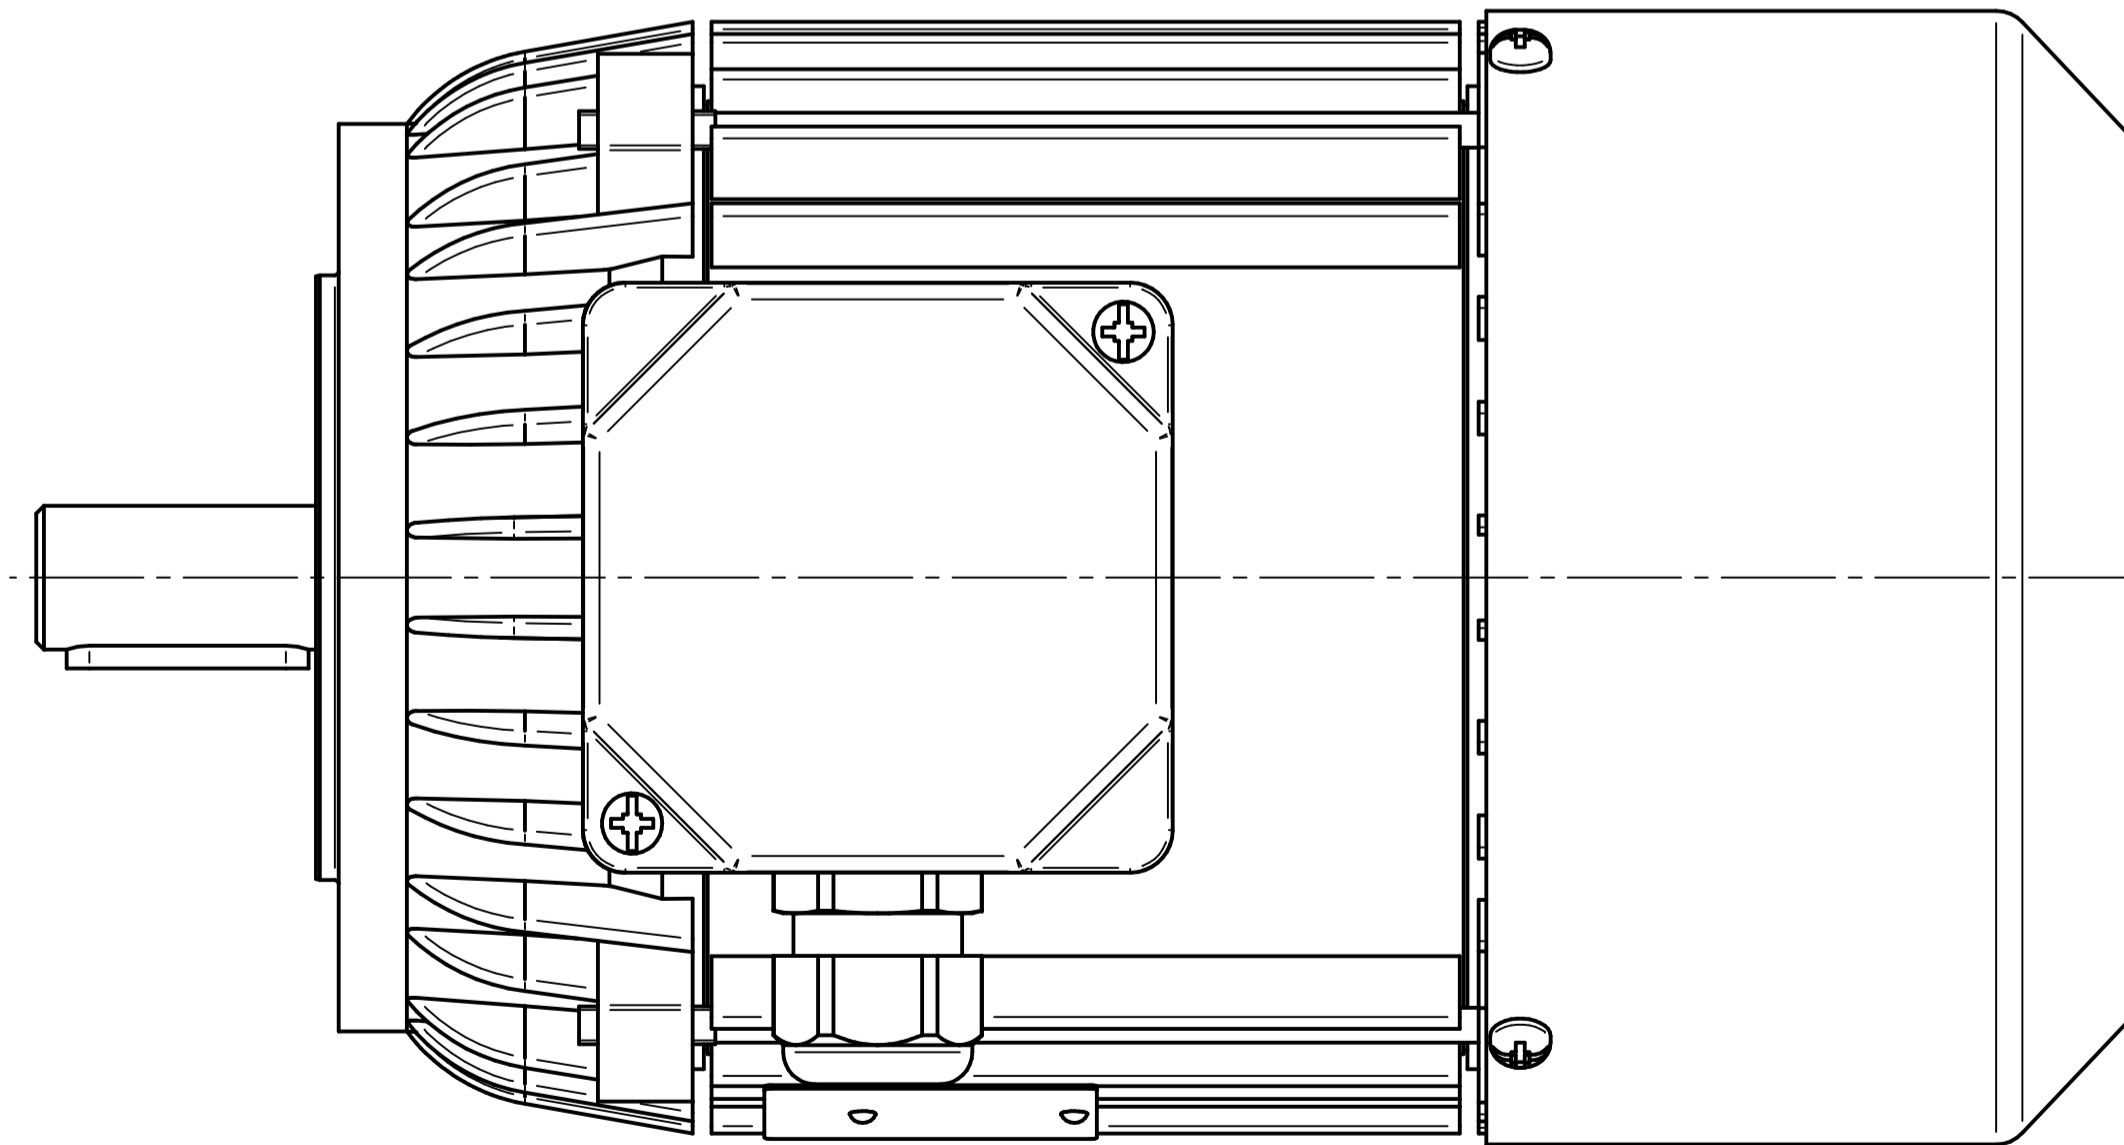

1:2

Cantoni®
GROUP

BESEL S.A.
FABRYKA SILNIKÓW ELEKTRYCZNYCH

Motor type

SKh80-2B2

Scale

1:1