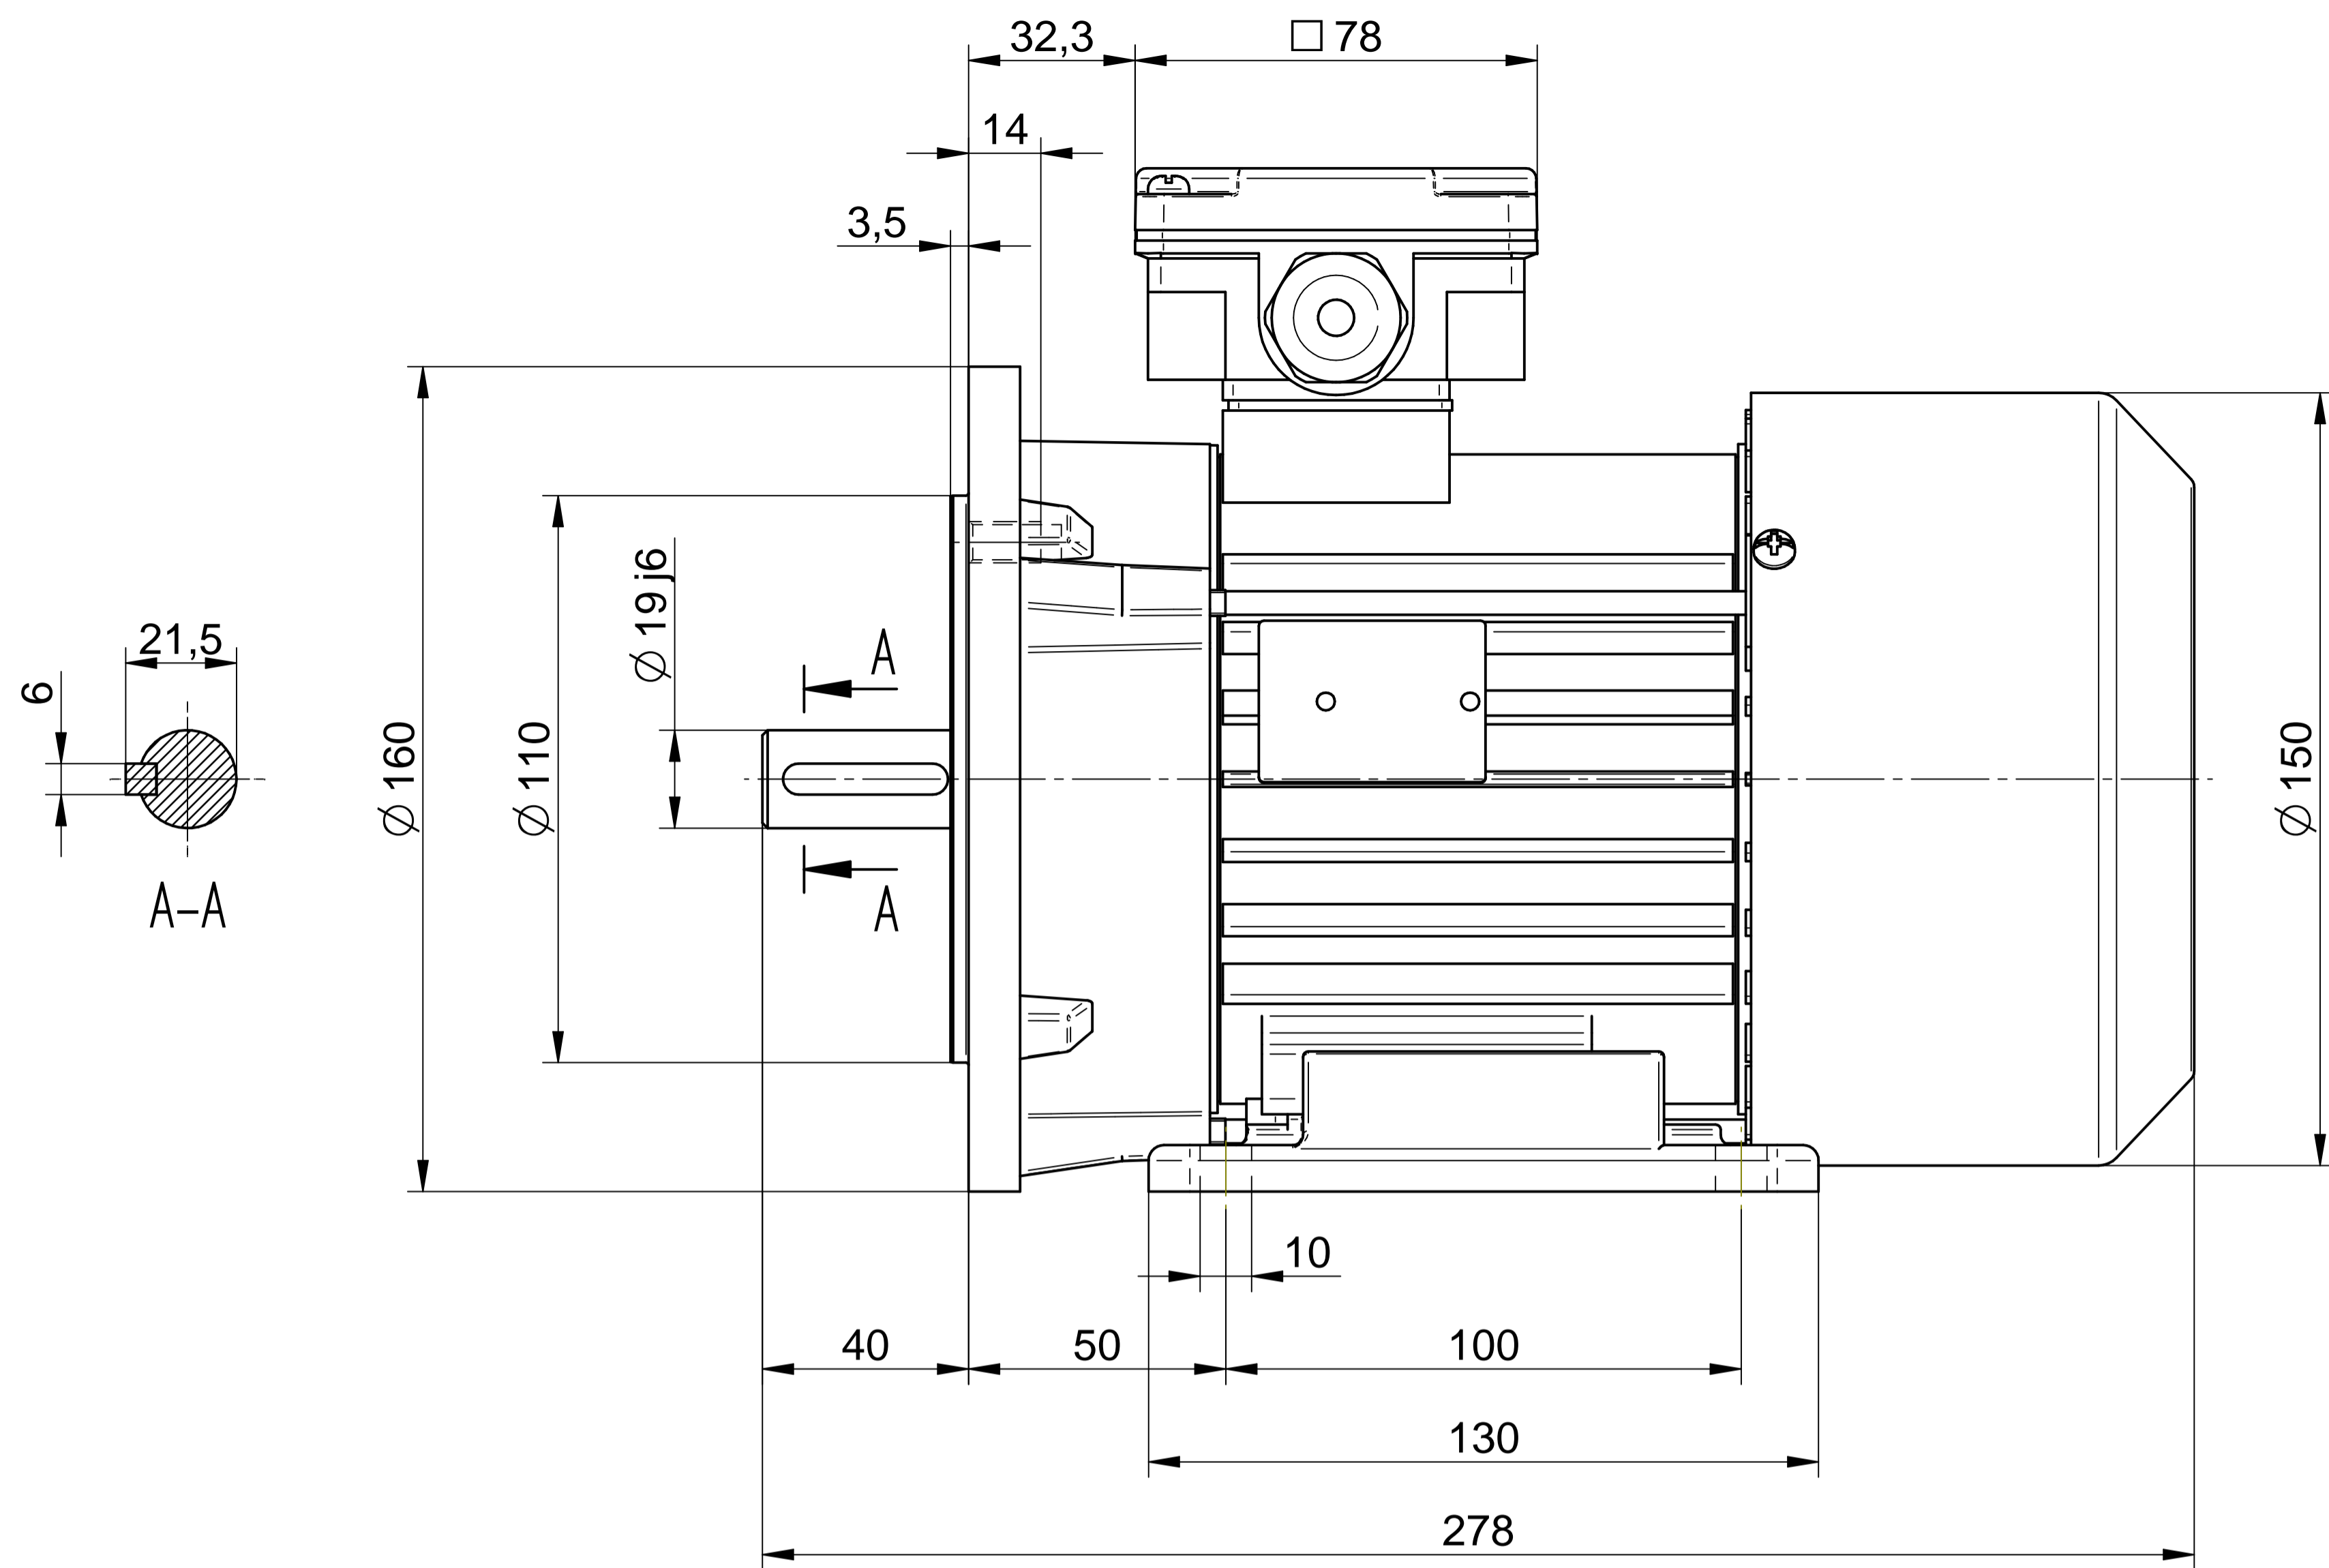

1:2

Cantoni®
GROUP

BESEL S.A.
FABRYKA SILNIKÓW ELEKTRYCZNYCH

Motor type

SLh80-2B1

Scale

1:1