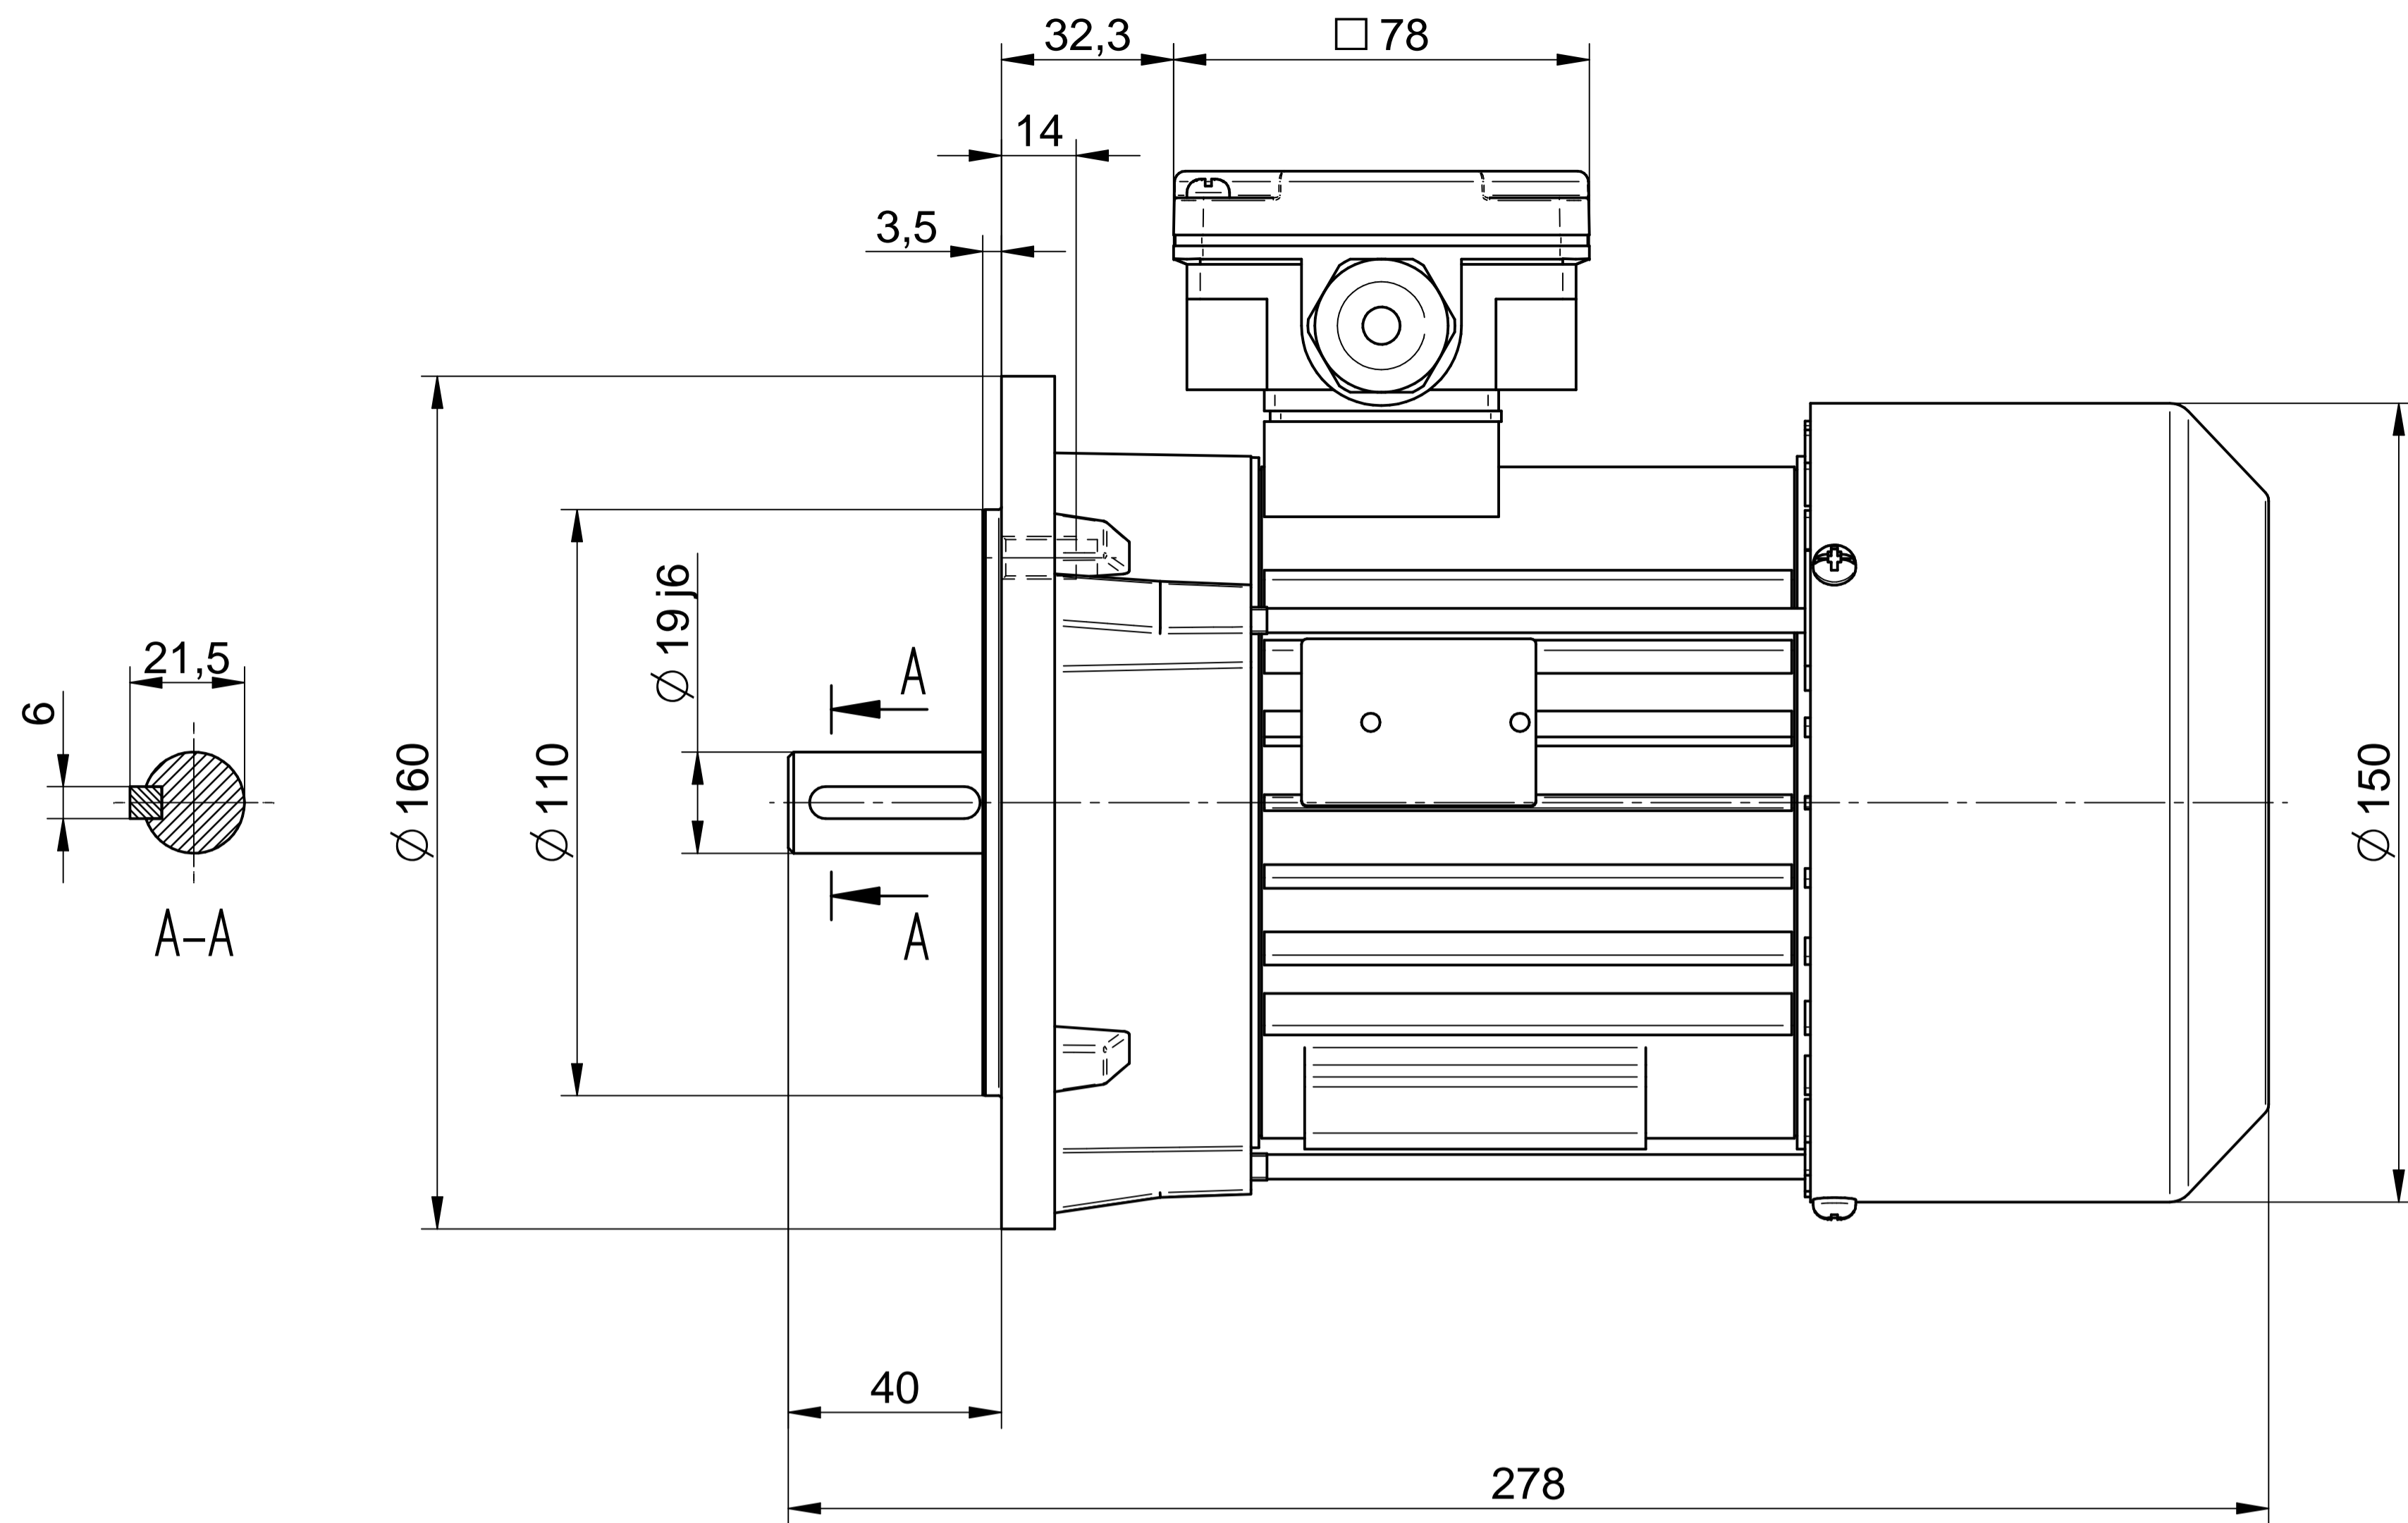

1:2

Cantoni®
GROUP

BESEL S.A.
FABRYKA SILNIKÓW ELEKTRYCZNYCH

Motor type

SKh80-2B1

Scale

1:1