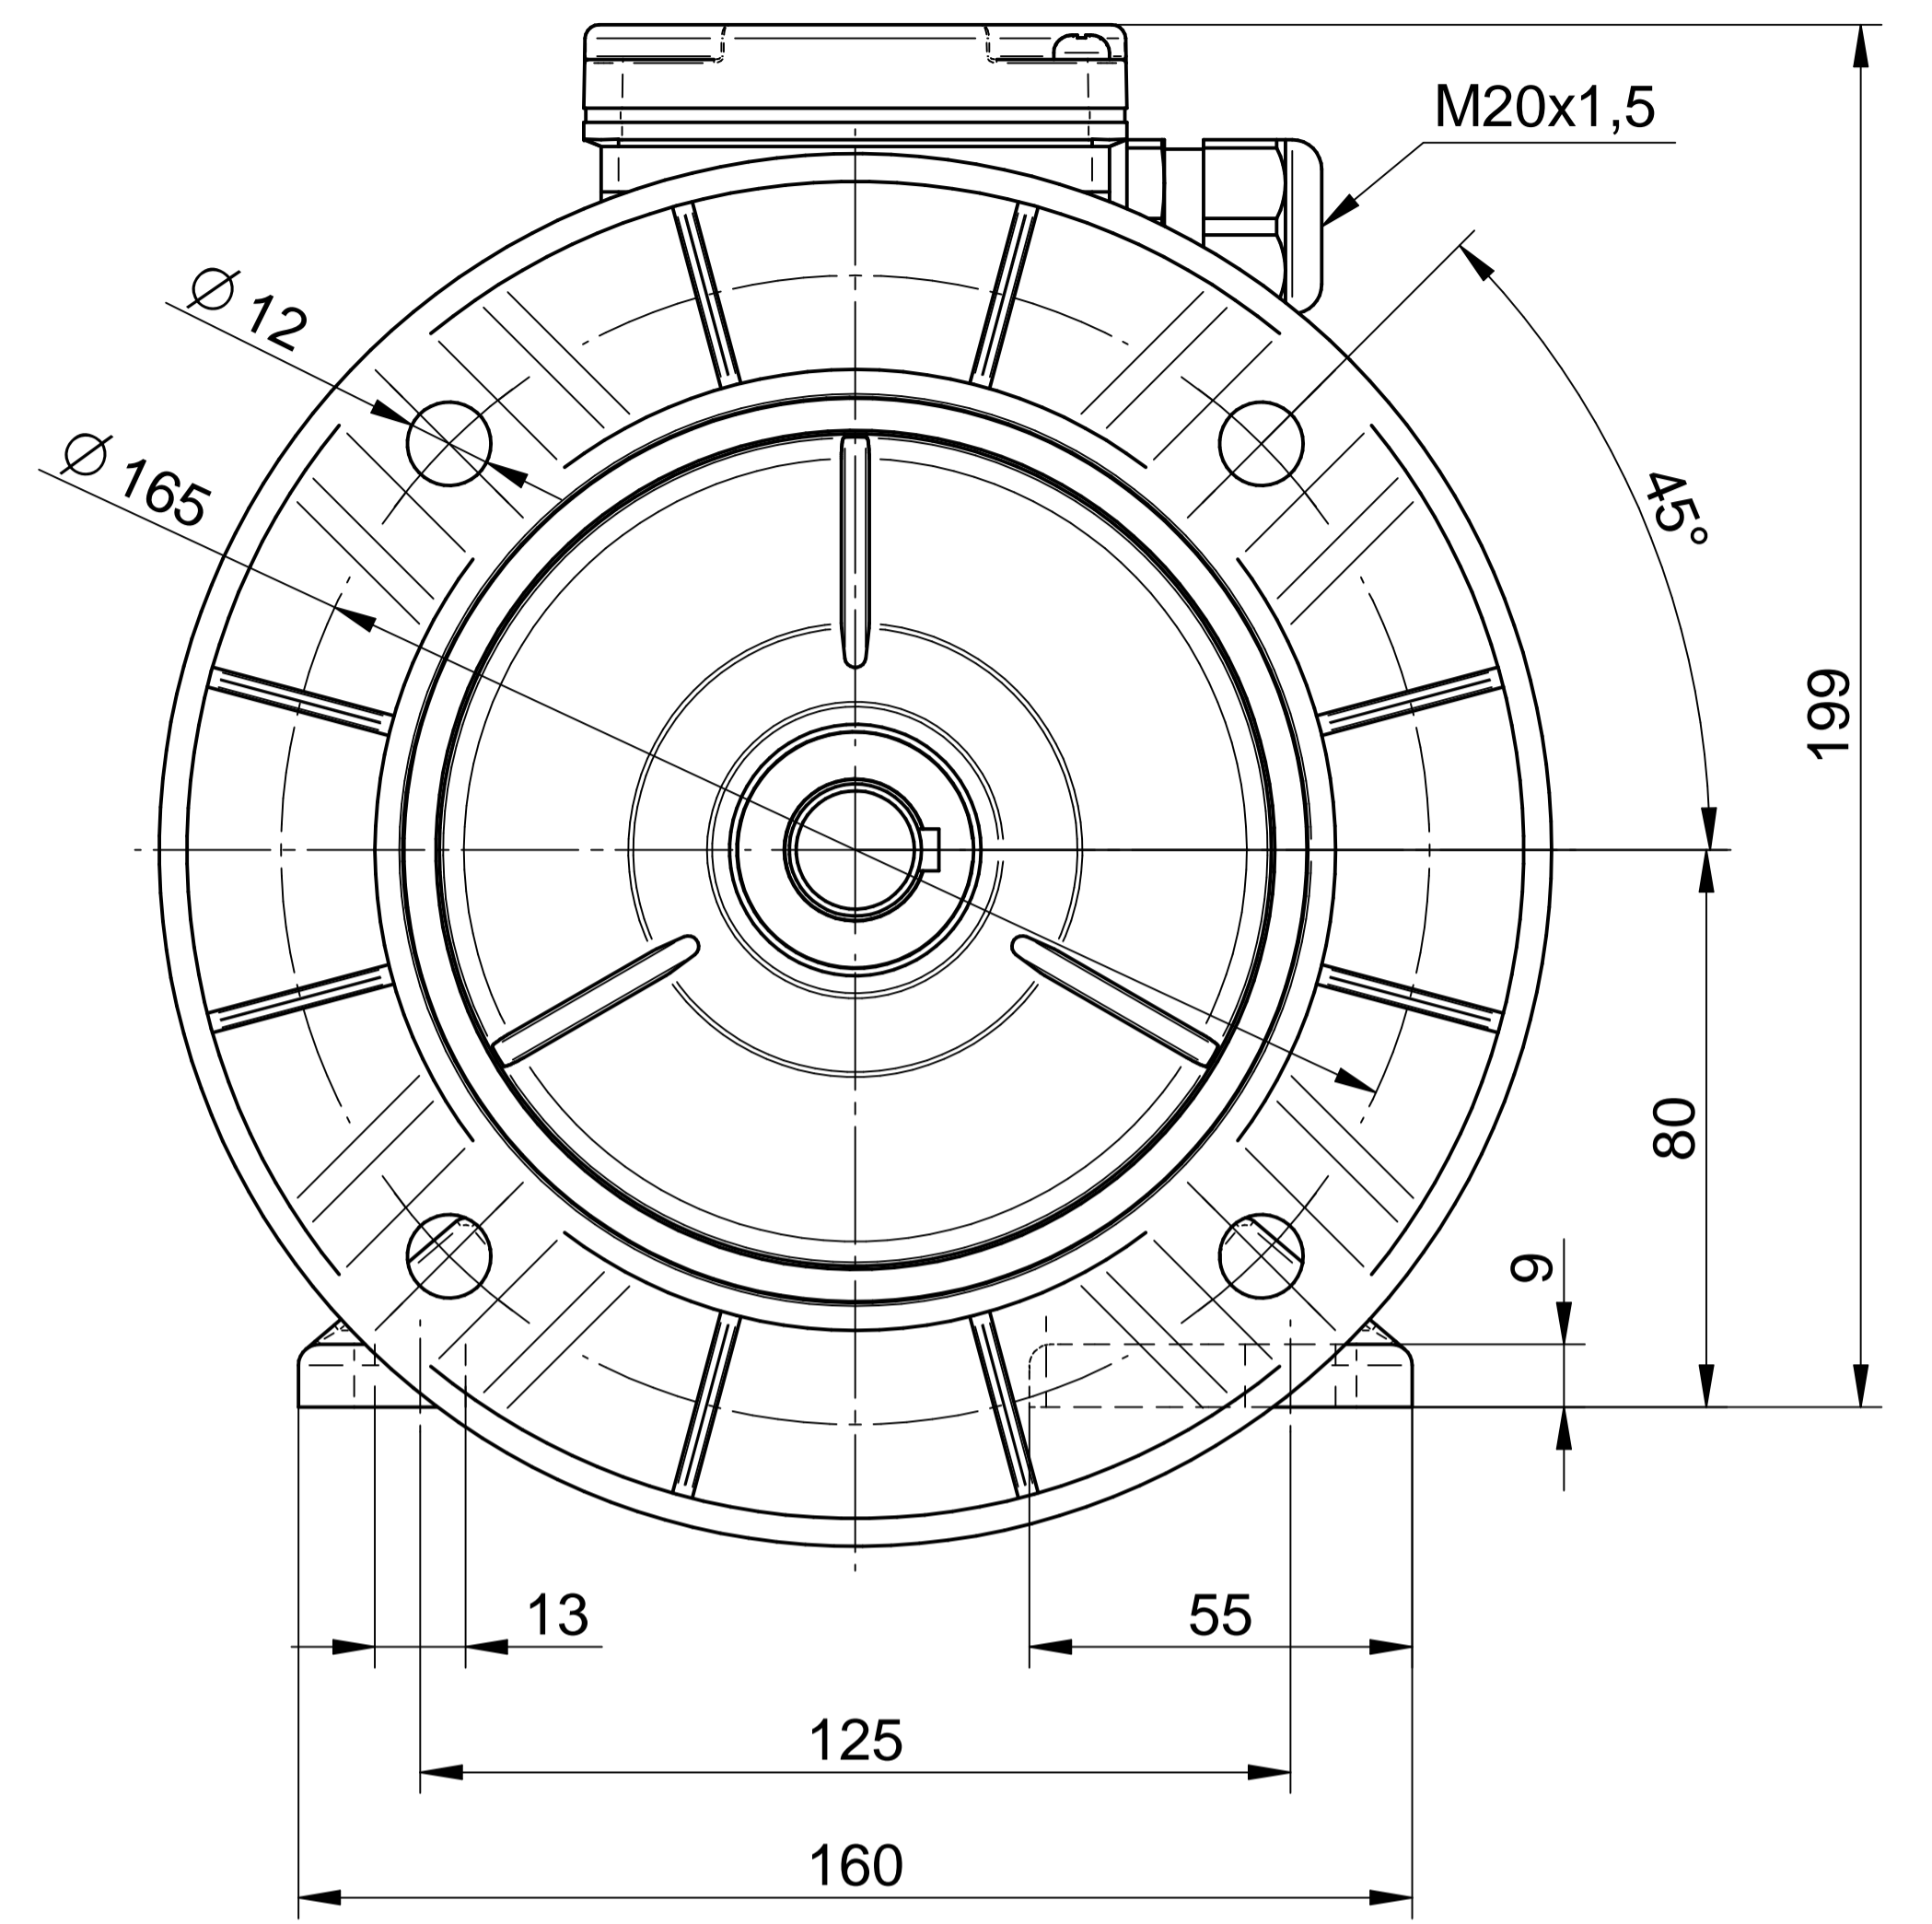

Cantoni®
GROUP

BESEL S.A.
FABRYKA SILNIKÓW ELEKTRYCZNYCH

Motor type

SLh80-2B

Scale

1:1