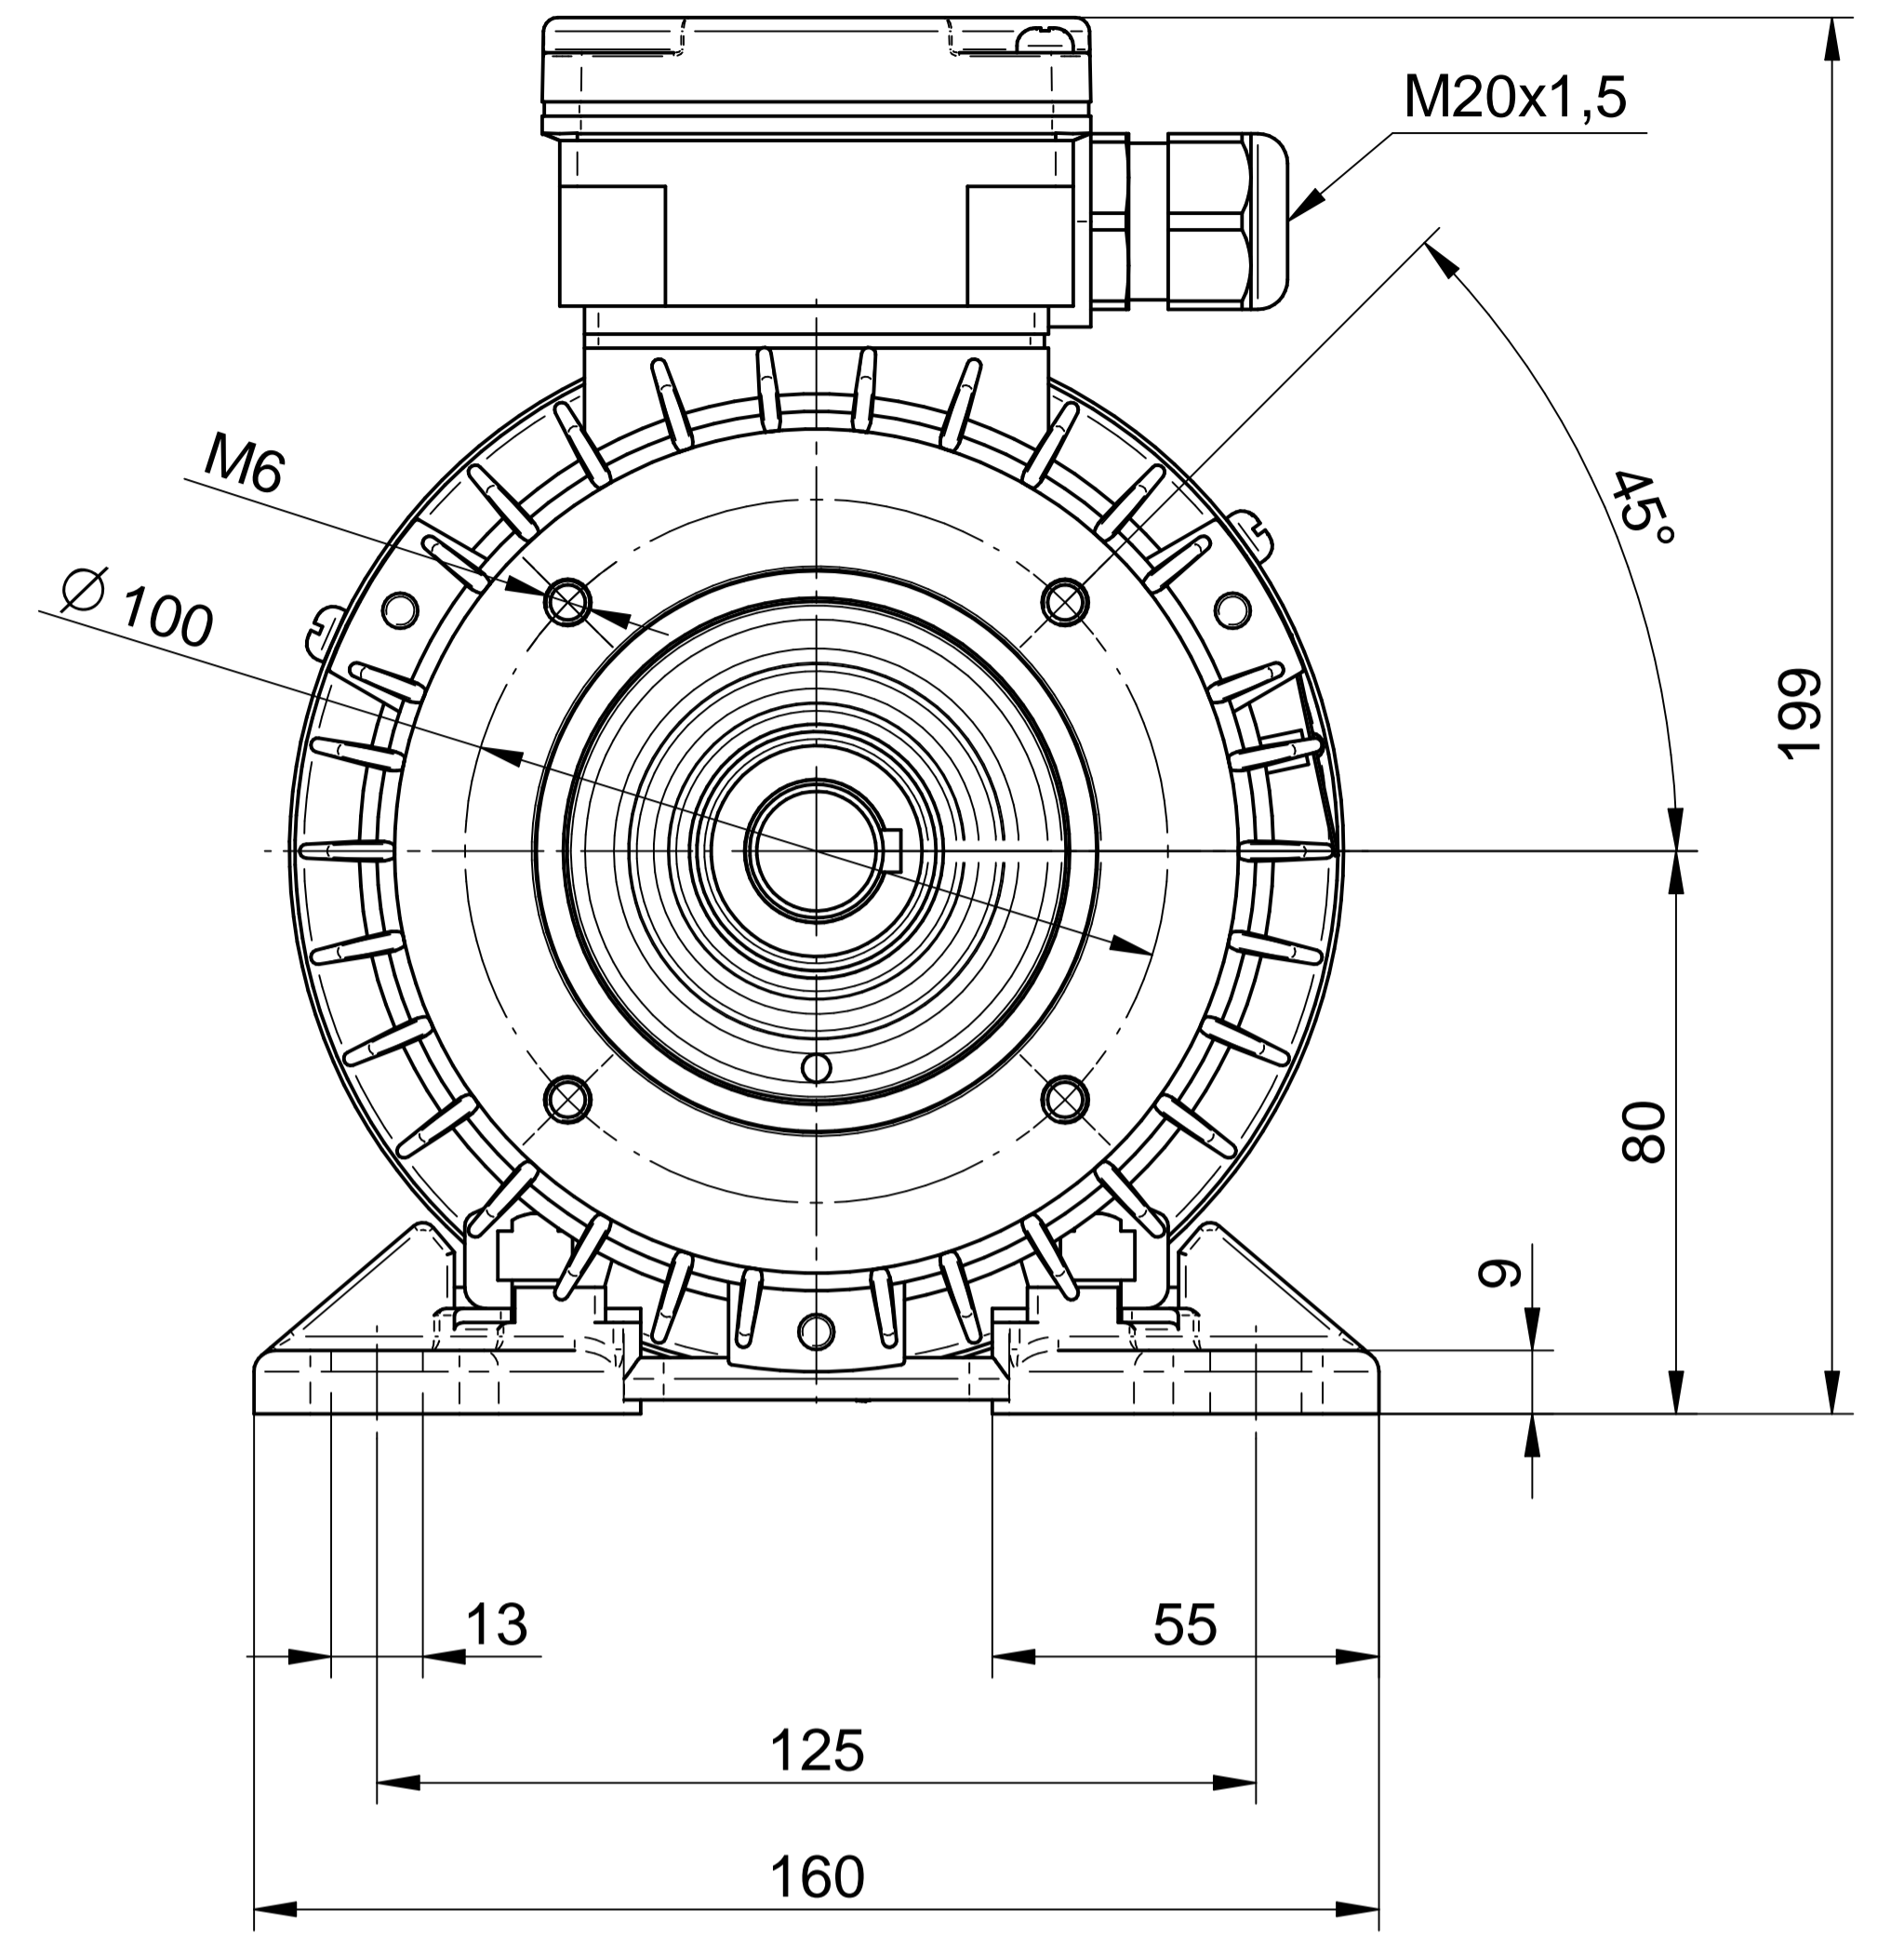

1:1

1:2

Cantoni®
GROUP

BESEL S.A.
FABRYKA SILNIKÓW ELEKTRYCZNYCH

Motor type

SLh80-2B1

Scale

1:1