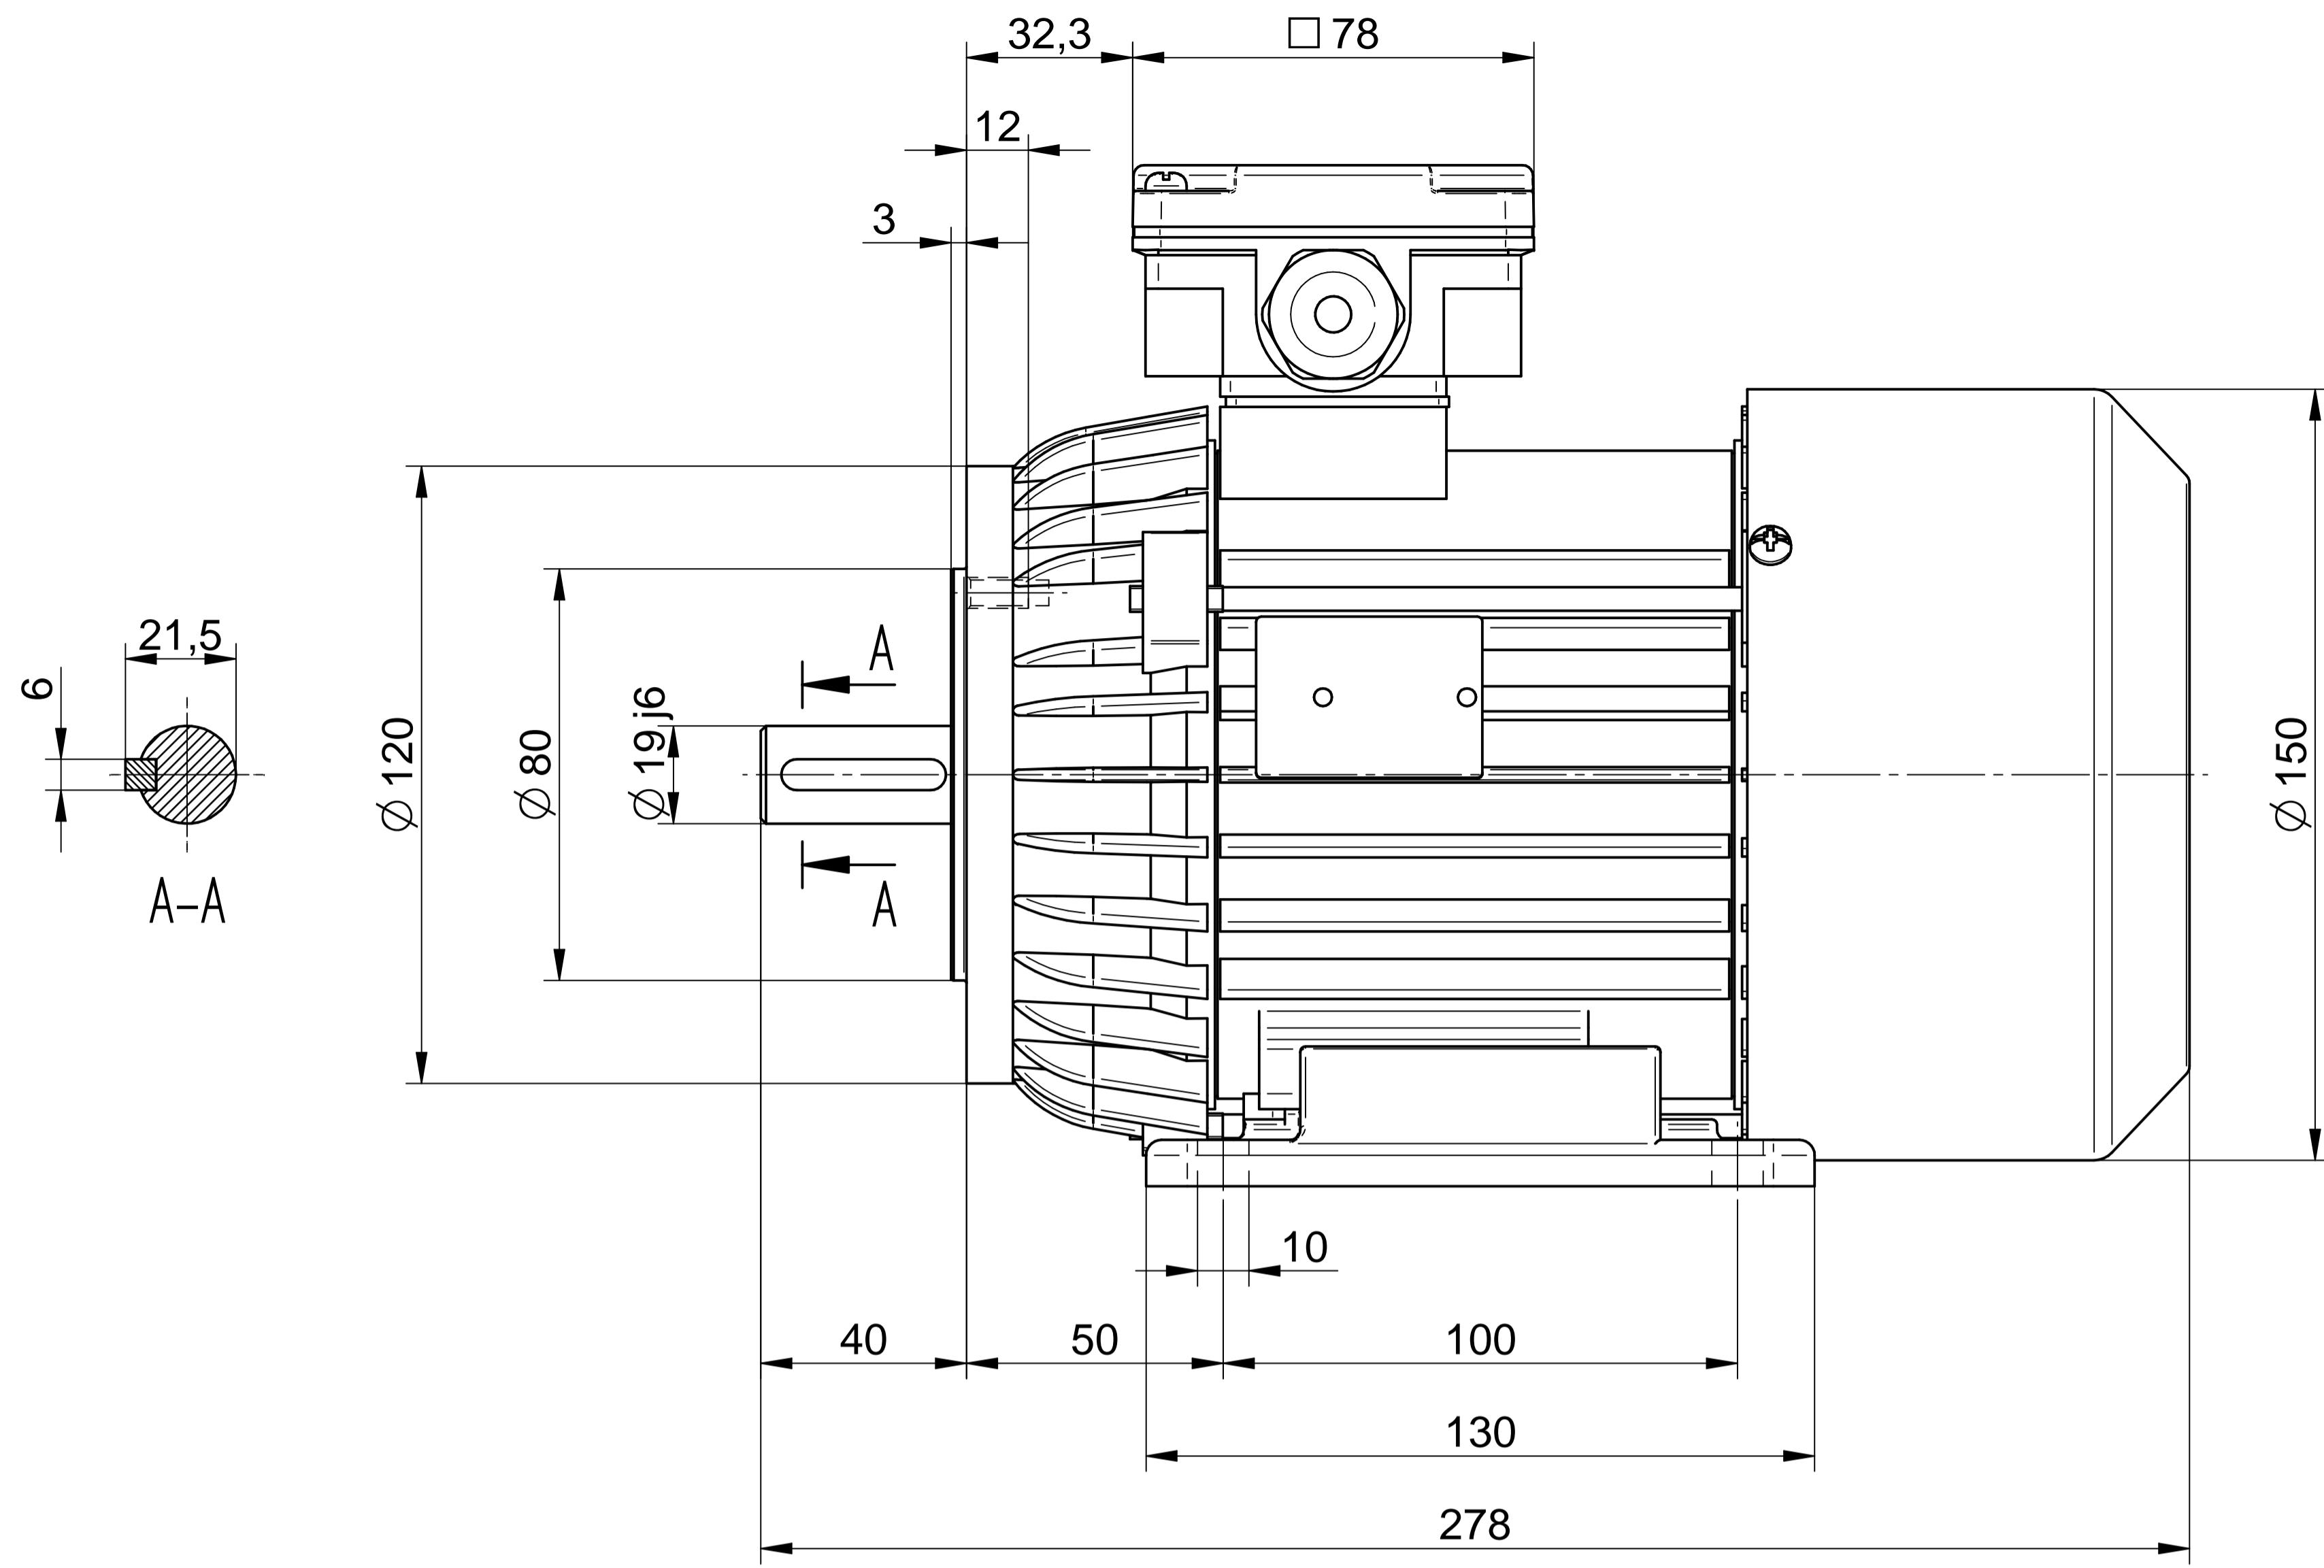

Cantoni®
GROUP

BESEL S.A.
FABRYKA SILNIKÓW ELEKTRYCZNYCH

Motor type

SLh80-2B2

Scale

1:1