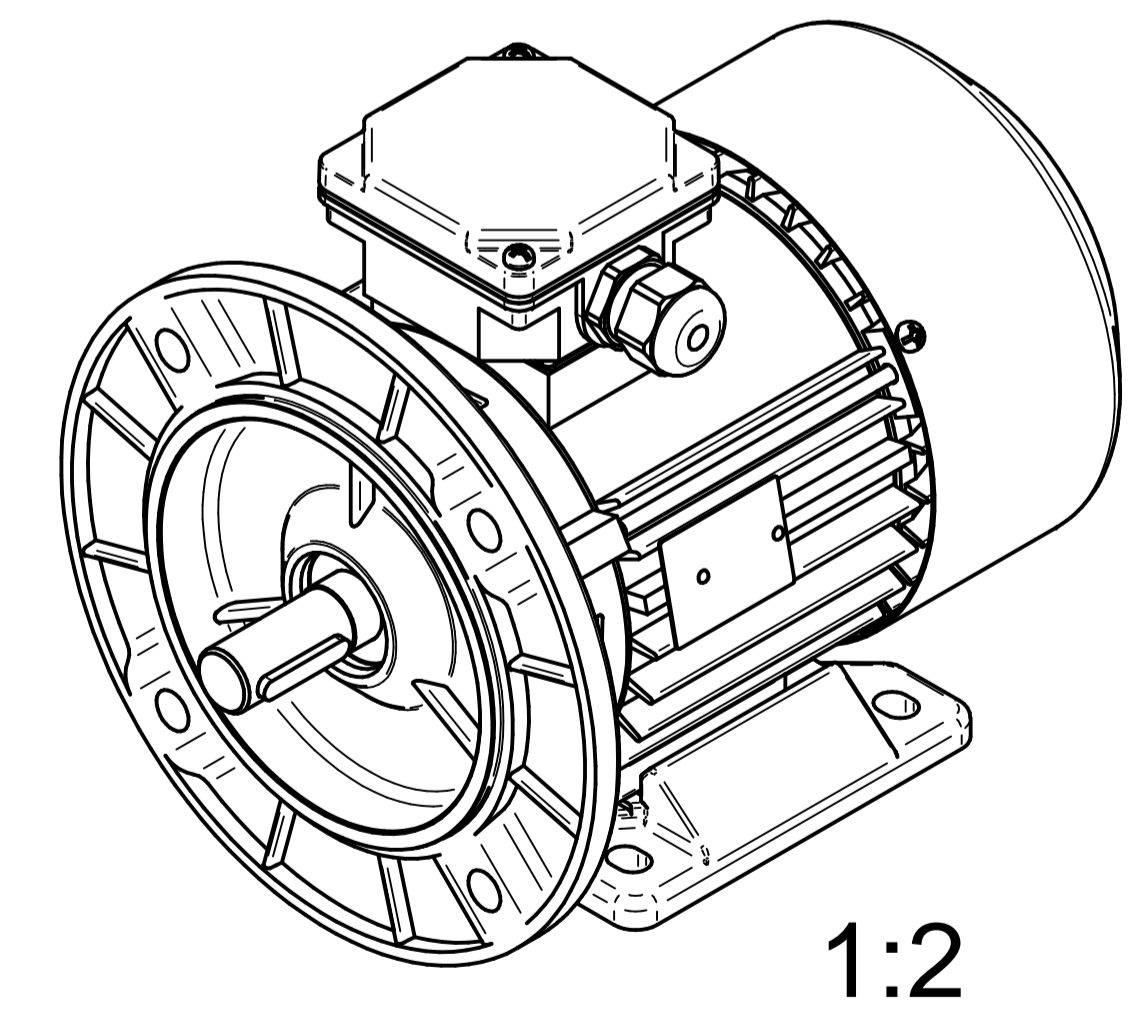

Cantoni®
GROUP

BESEL S.A.
FABRYKA SILNIKÓW ELEKTRYCZNYCH

Motor type

SLh80-2B

Scale

1:1