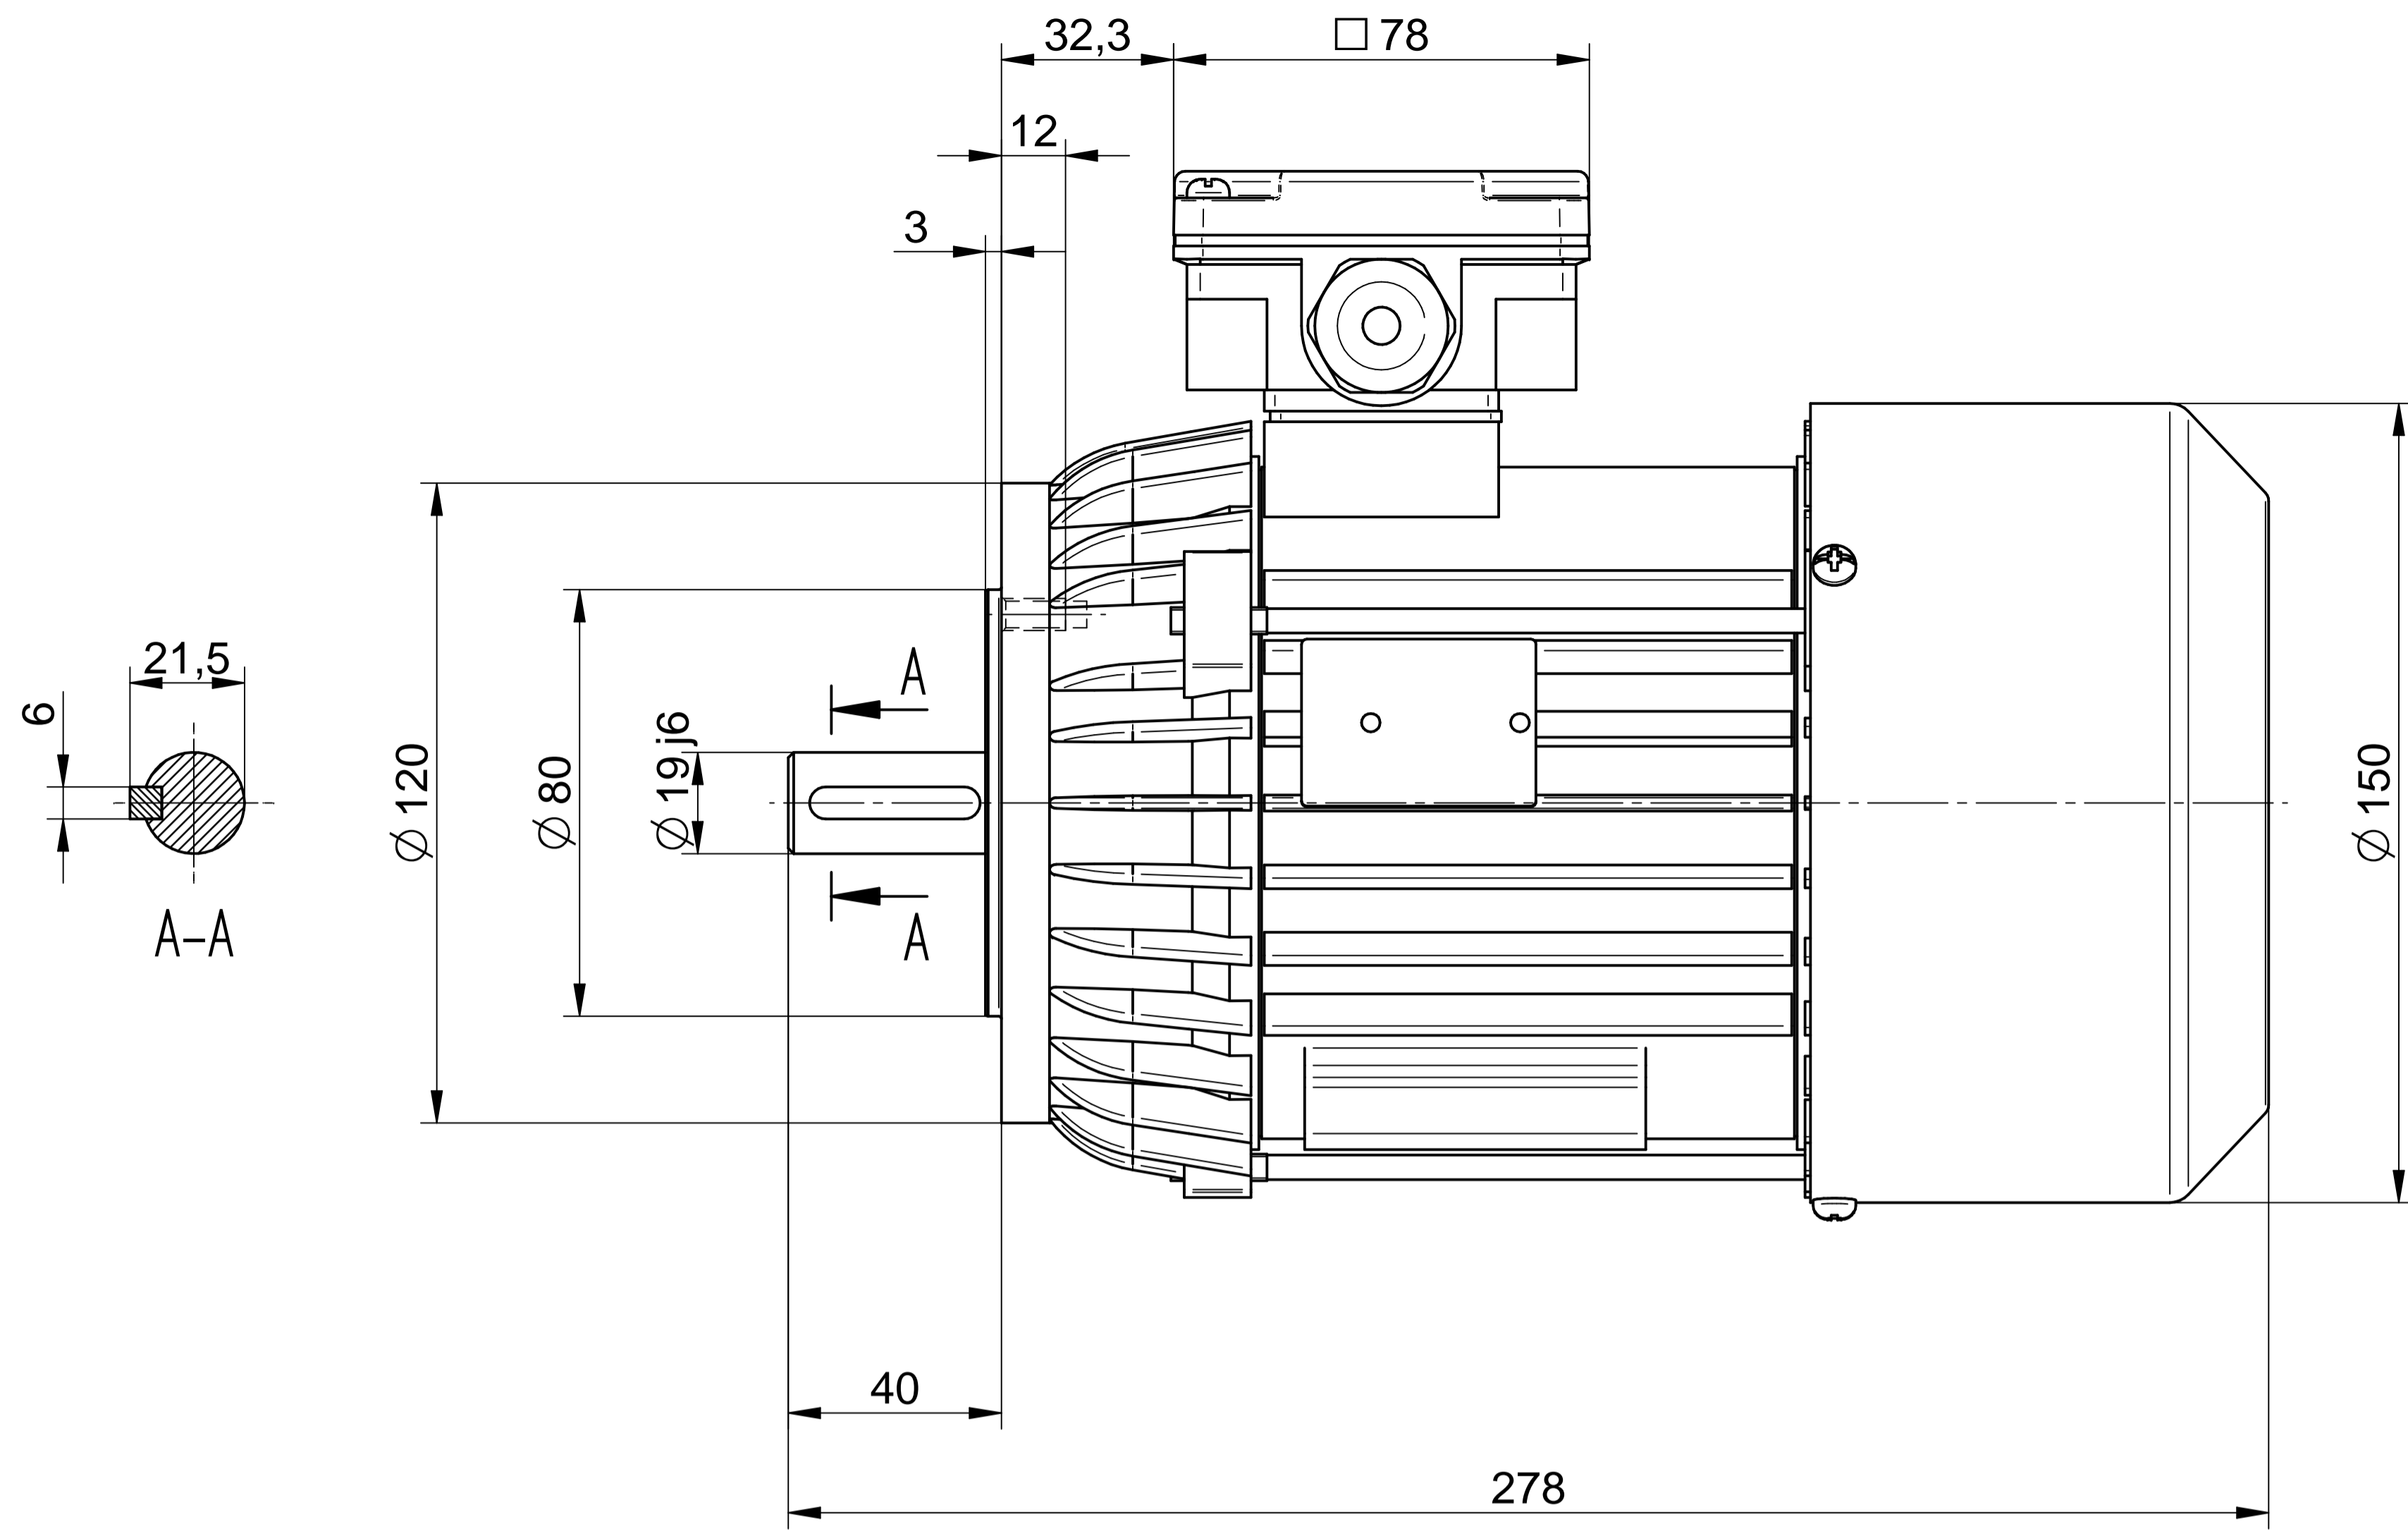

1:2

Cantoni®
GROUP

BESEL S.A.
FABRYKA SILNIKÓW ELEKTRYCZNYCH

Motor type

SKh80-2B2

Scale

1:1