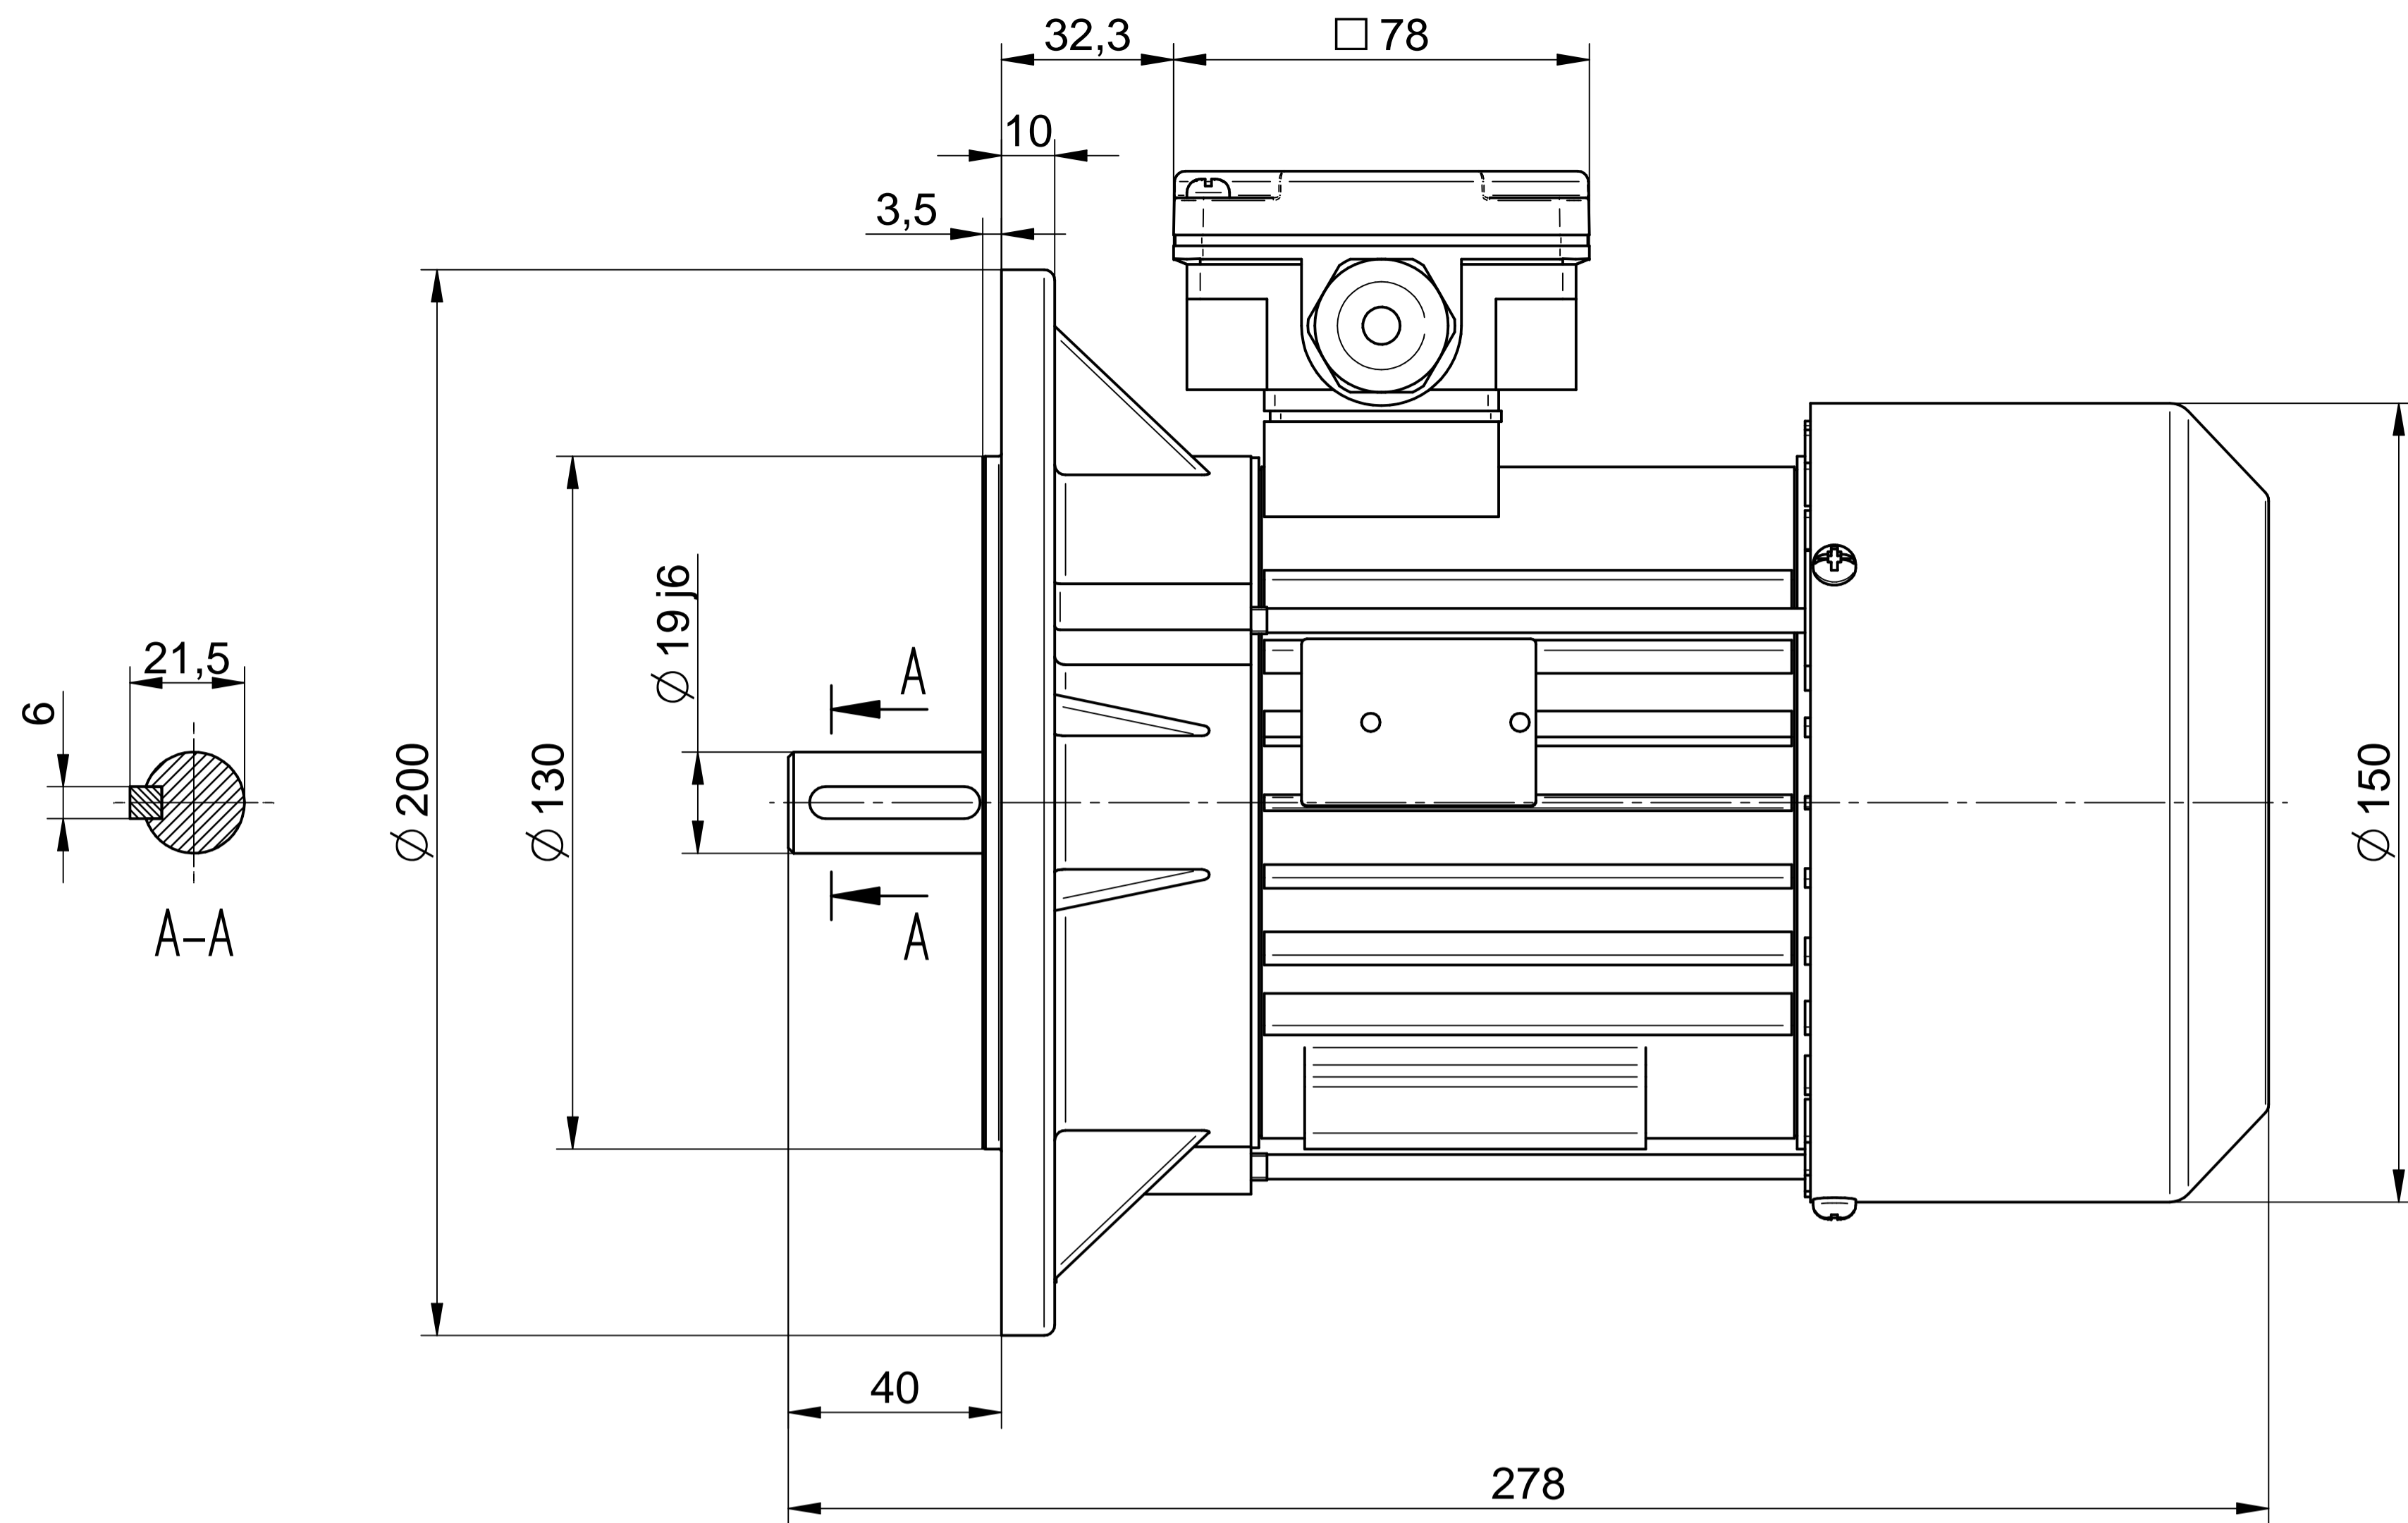

1:2

Cantoni[®]
GROUP

BESEL S.A.
FABRYKA SILNIKÓW ELEKTRYCZNYCH

Motor type

Sh80-2B

Scale

1:1

Cantoni®
GROUP

Motor type

SKh80-2B1

Scale

1:1

1:2

Cantoni[®]
GROUP

BESEL S.A.
FABRYKA SILNIKÓW ELEKTRYCZNYCH

Motor type