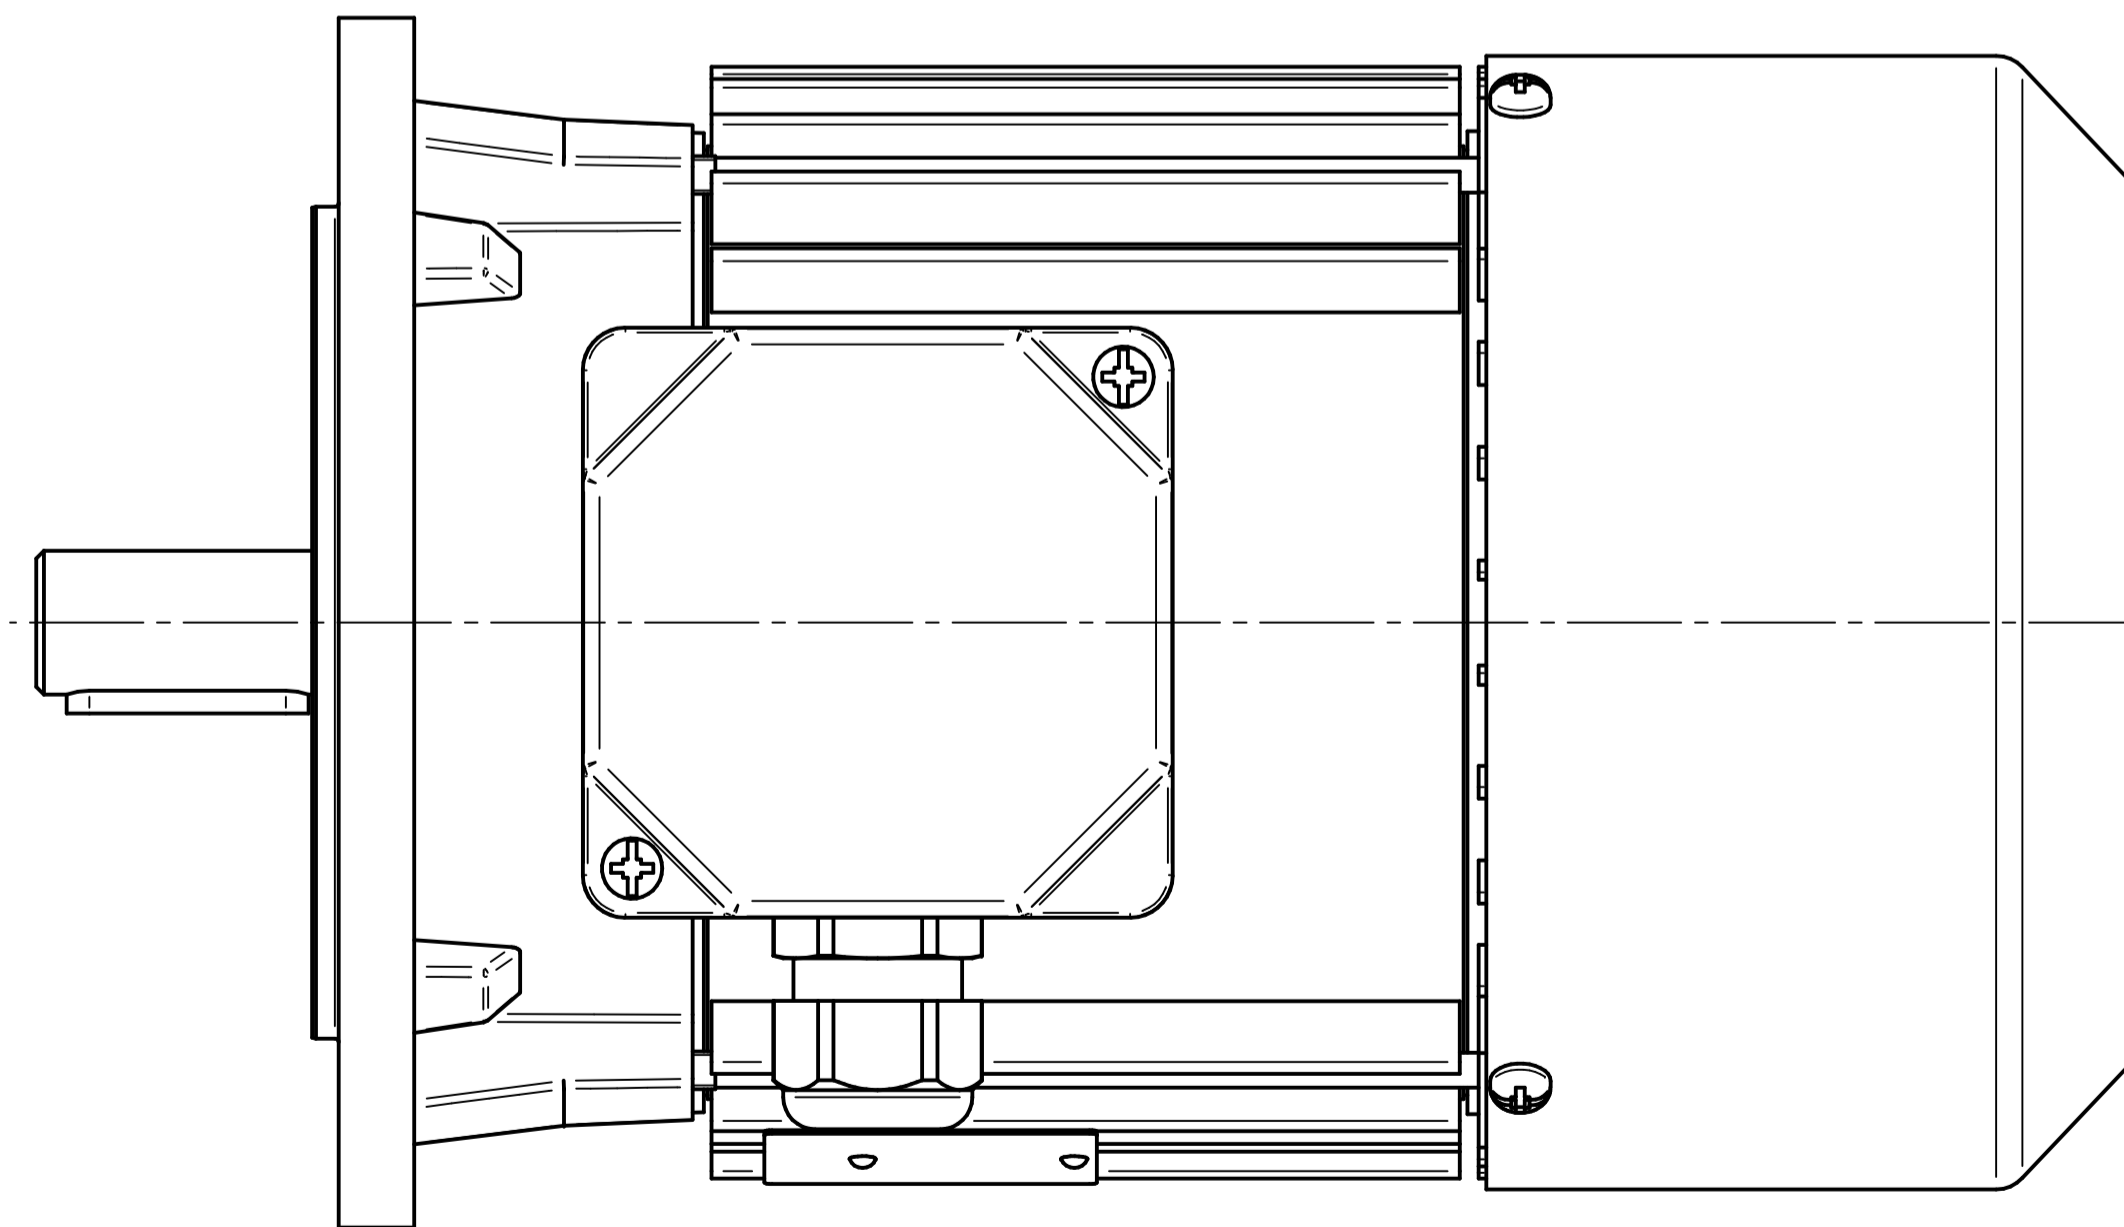

1:2

Cantoni®
GROUP

BESEL S.A.
FABRYKA SILNIKÓW ELEKTRYCZNYCH

Motor type

SKh80-2B1

Scale

1:1