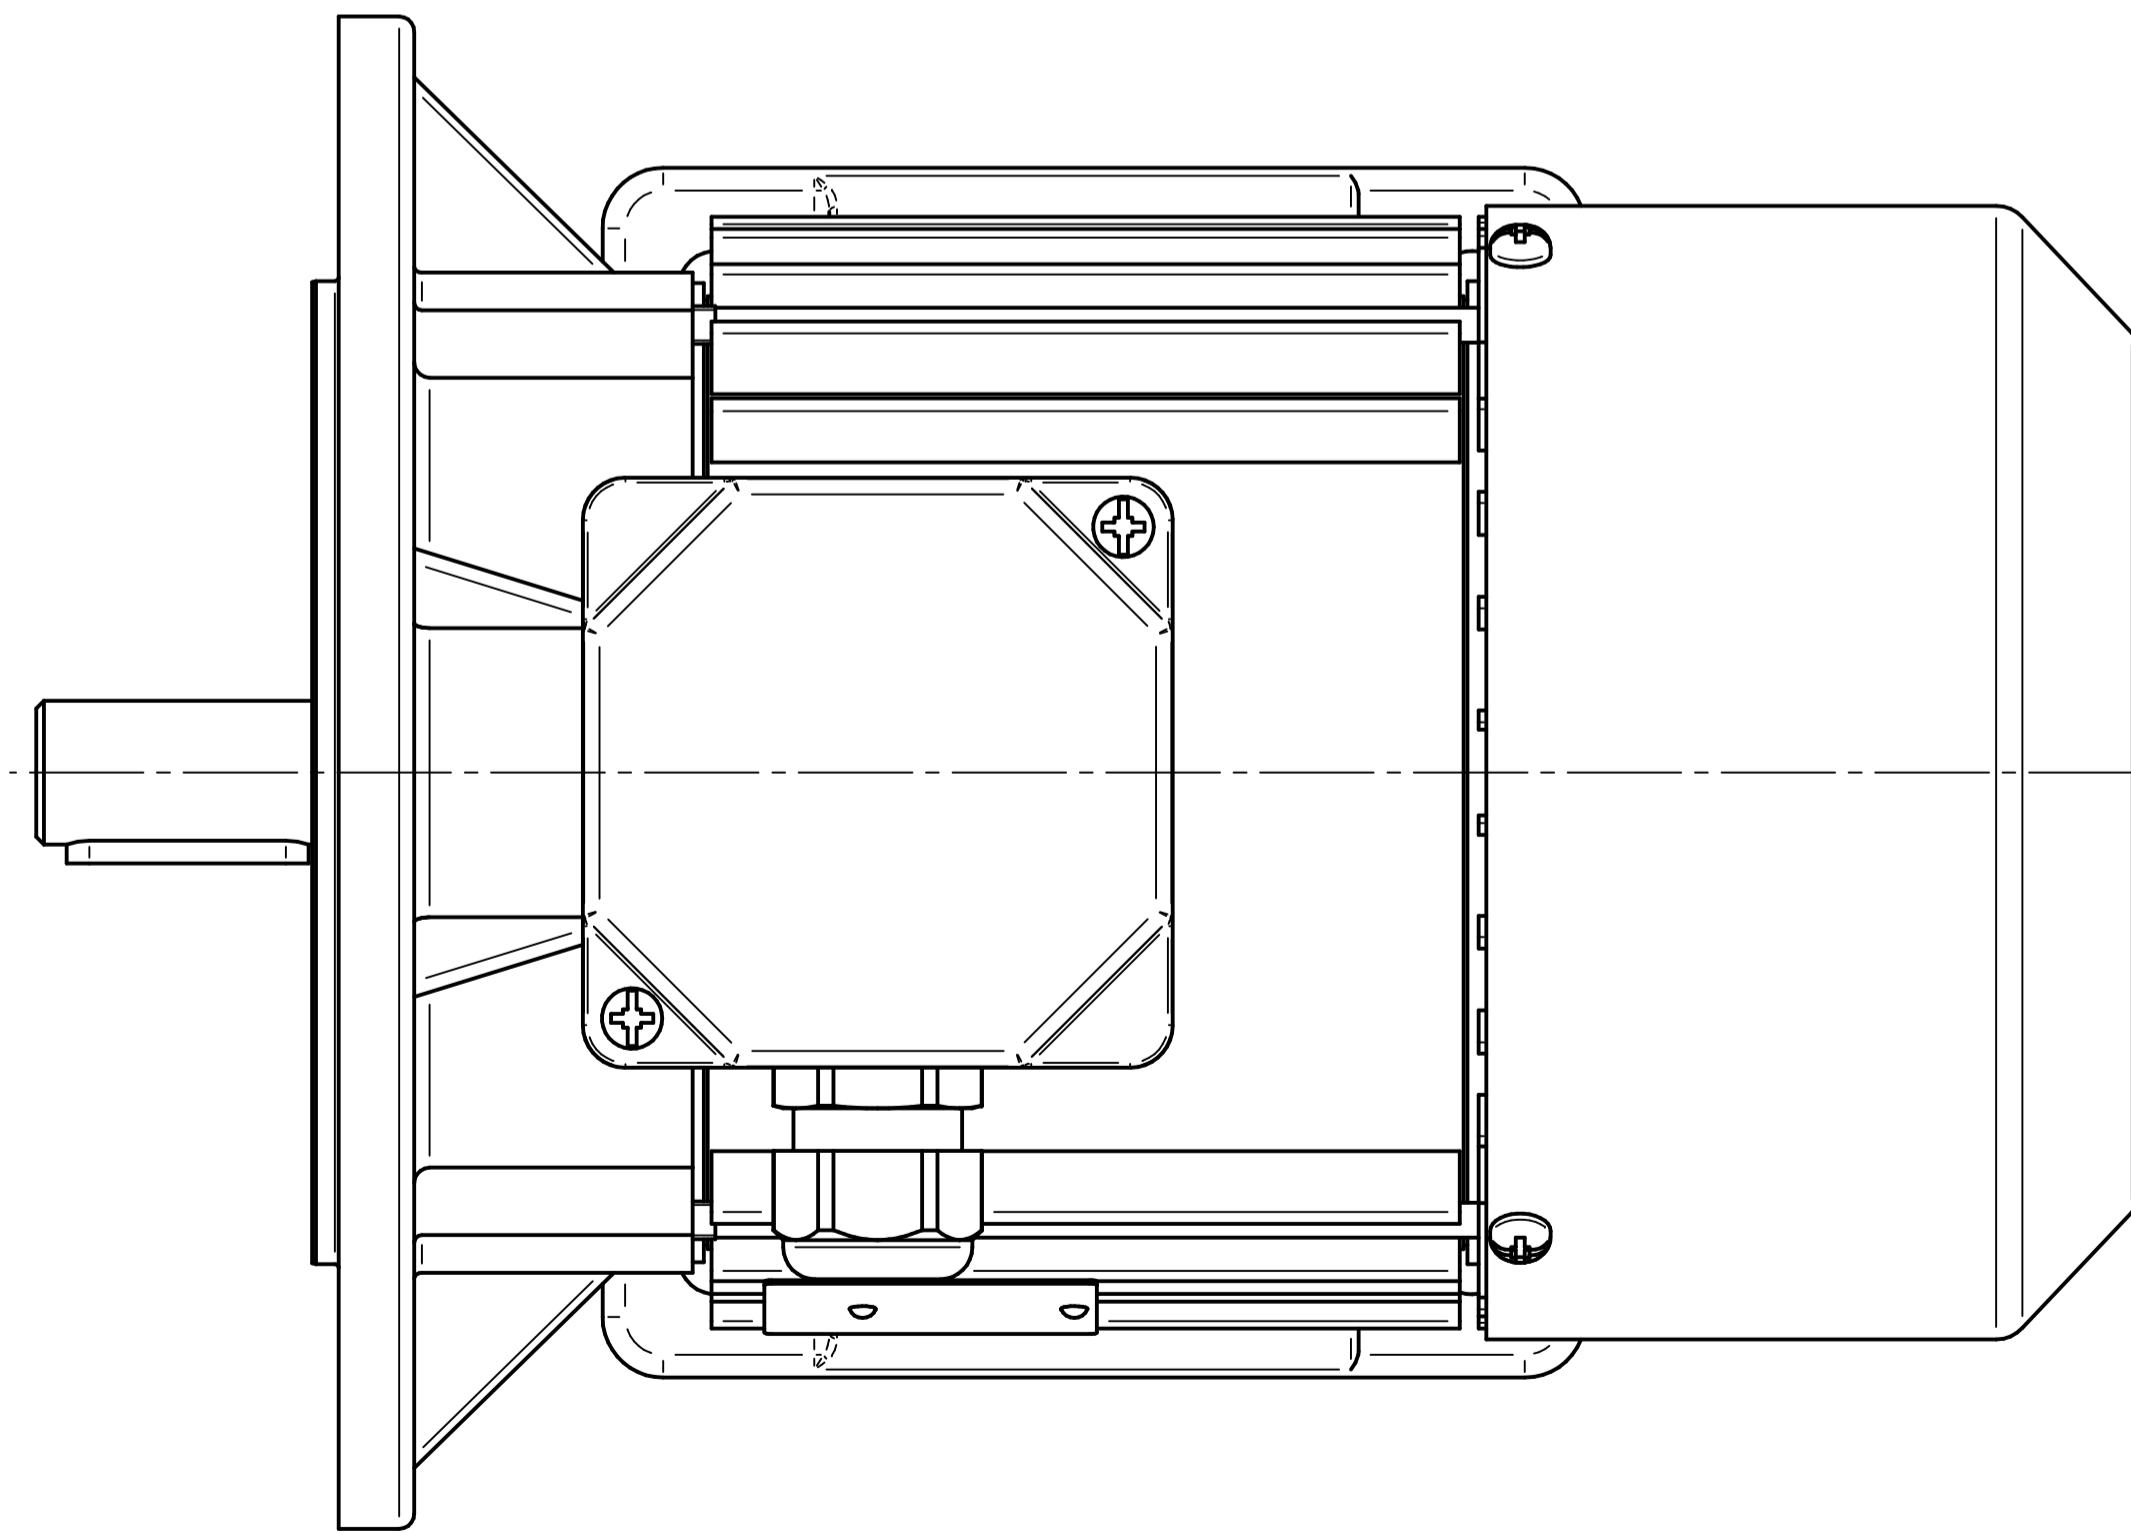

Cantoni®
GROUP

BESEL S.A.
FABRYKA SILNIKÓW ELEKTRYCZNYCH

Motor type

SLh80-2B

Scale

1:1