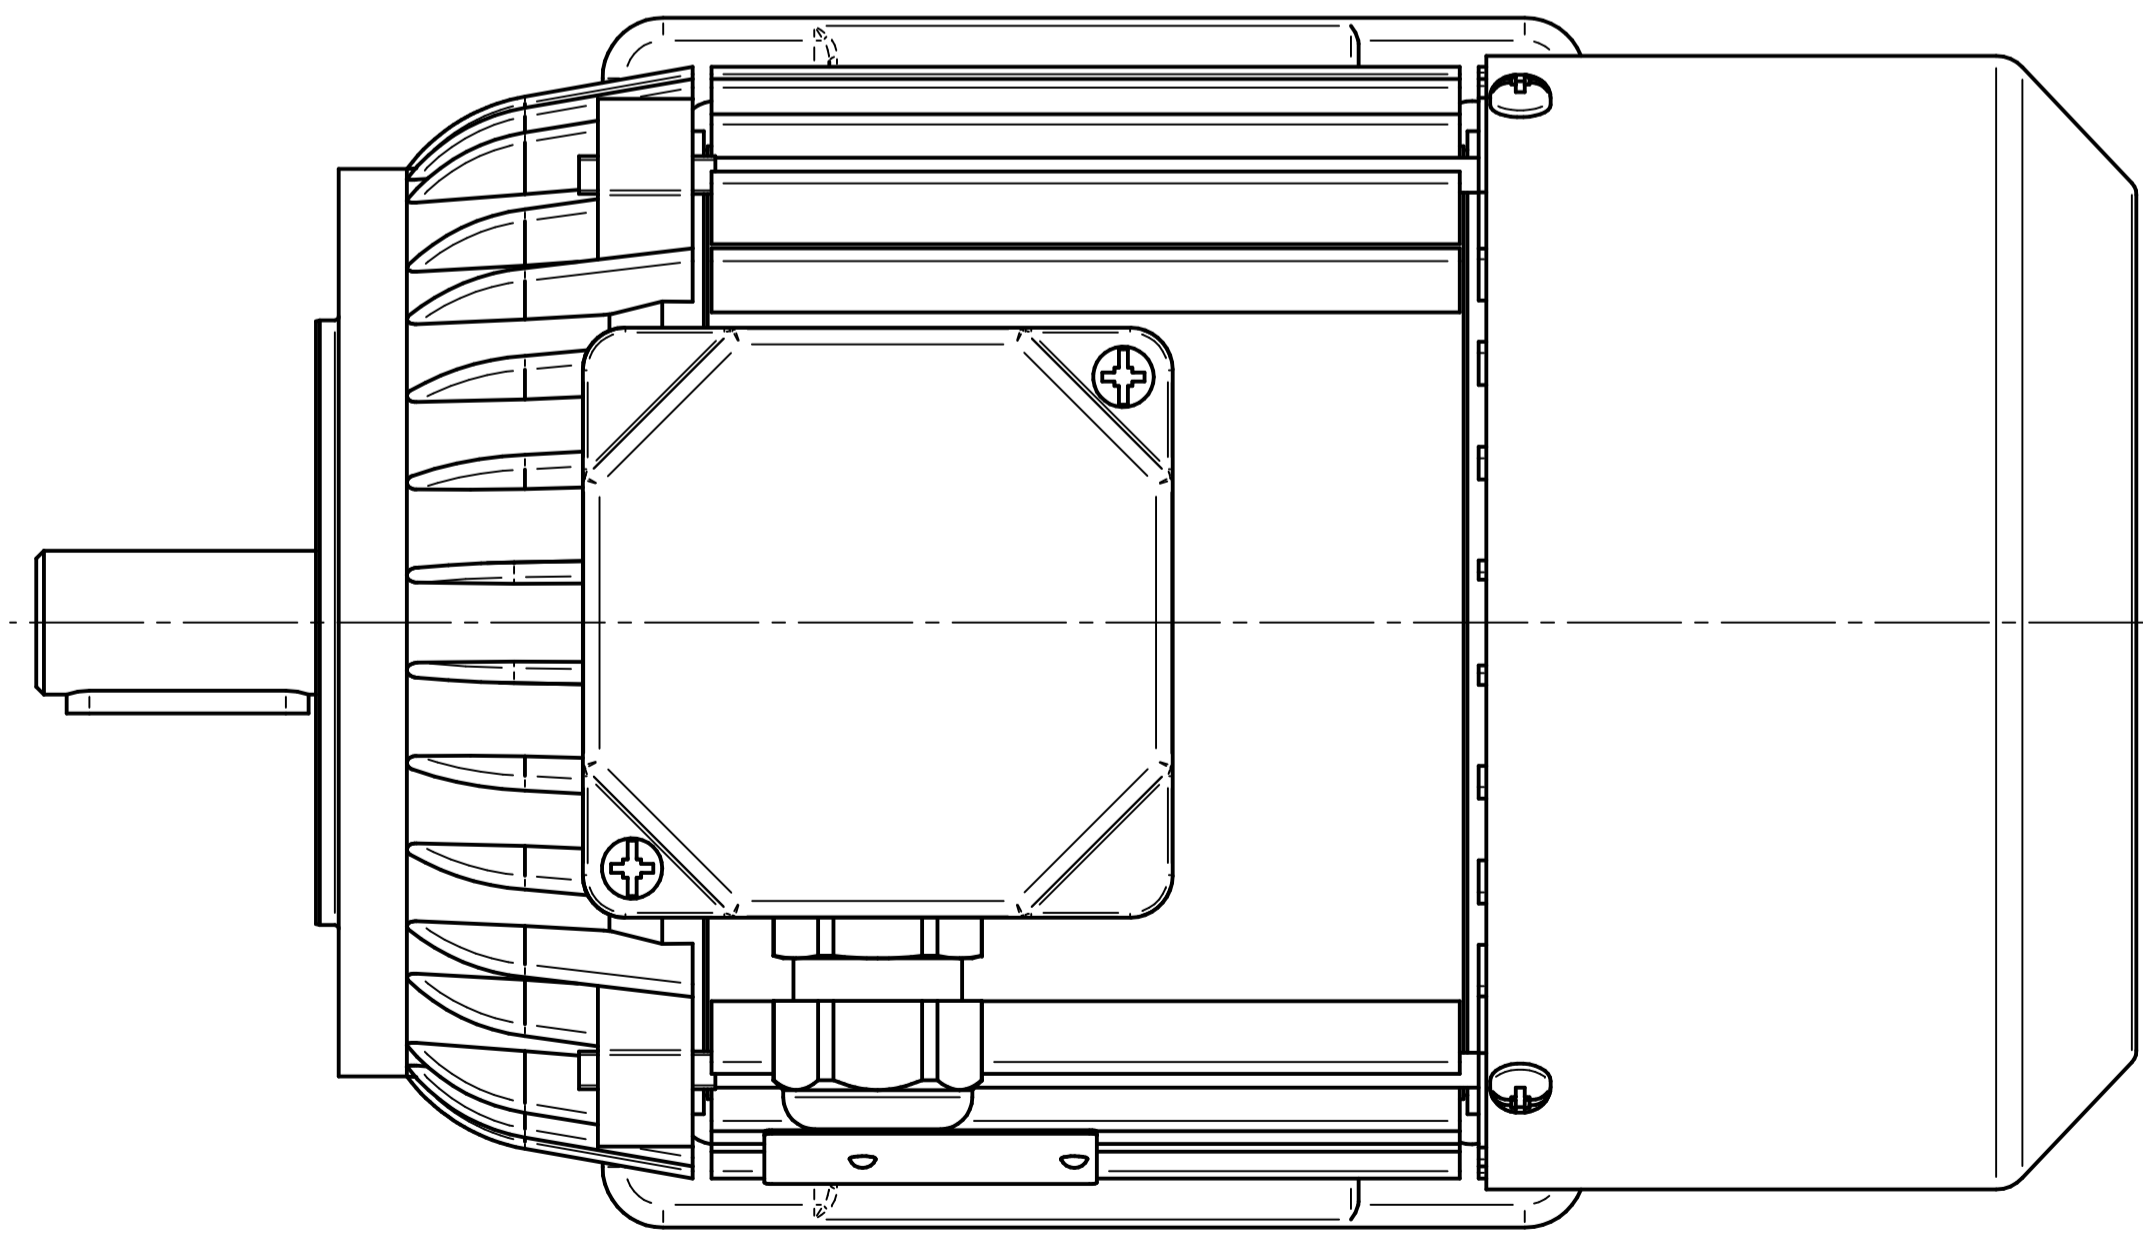

Cantoni®
GROUP

BESEL S.A.
FABRYKA SILNIKÓW ELEKTRYCZNYCH

Motor type

SLh80-2B2

Scale

1:1