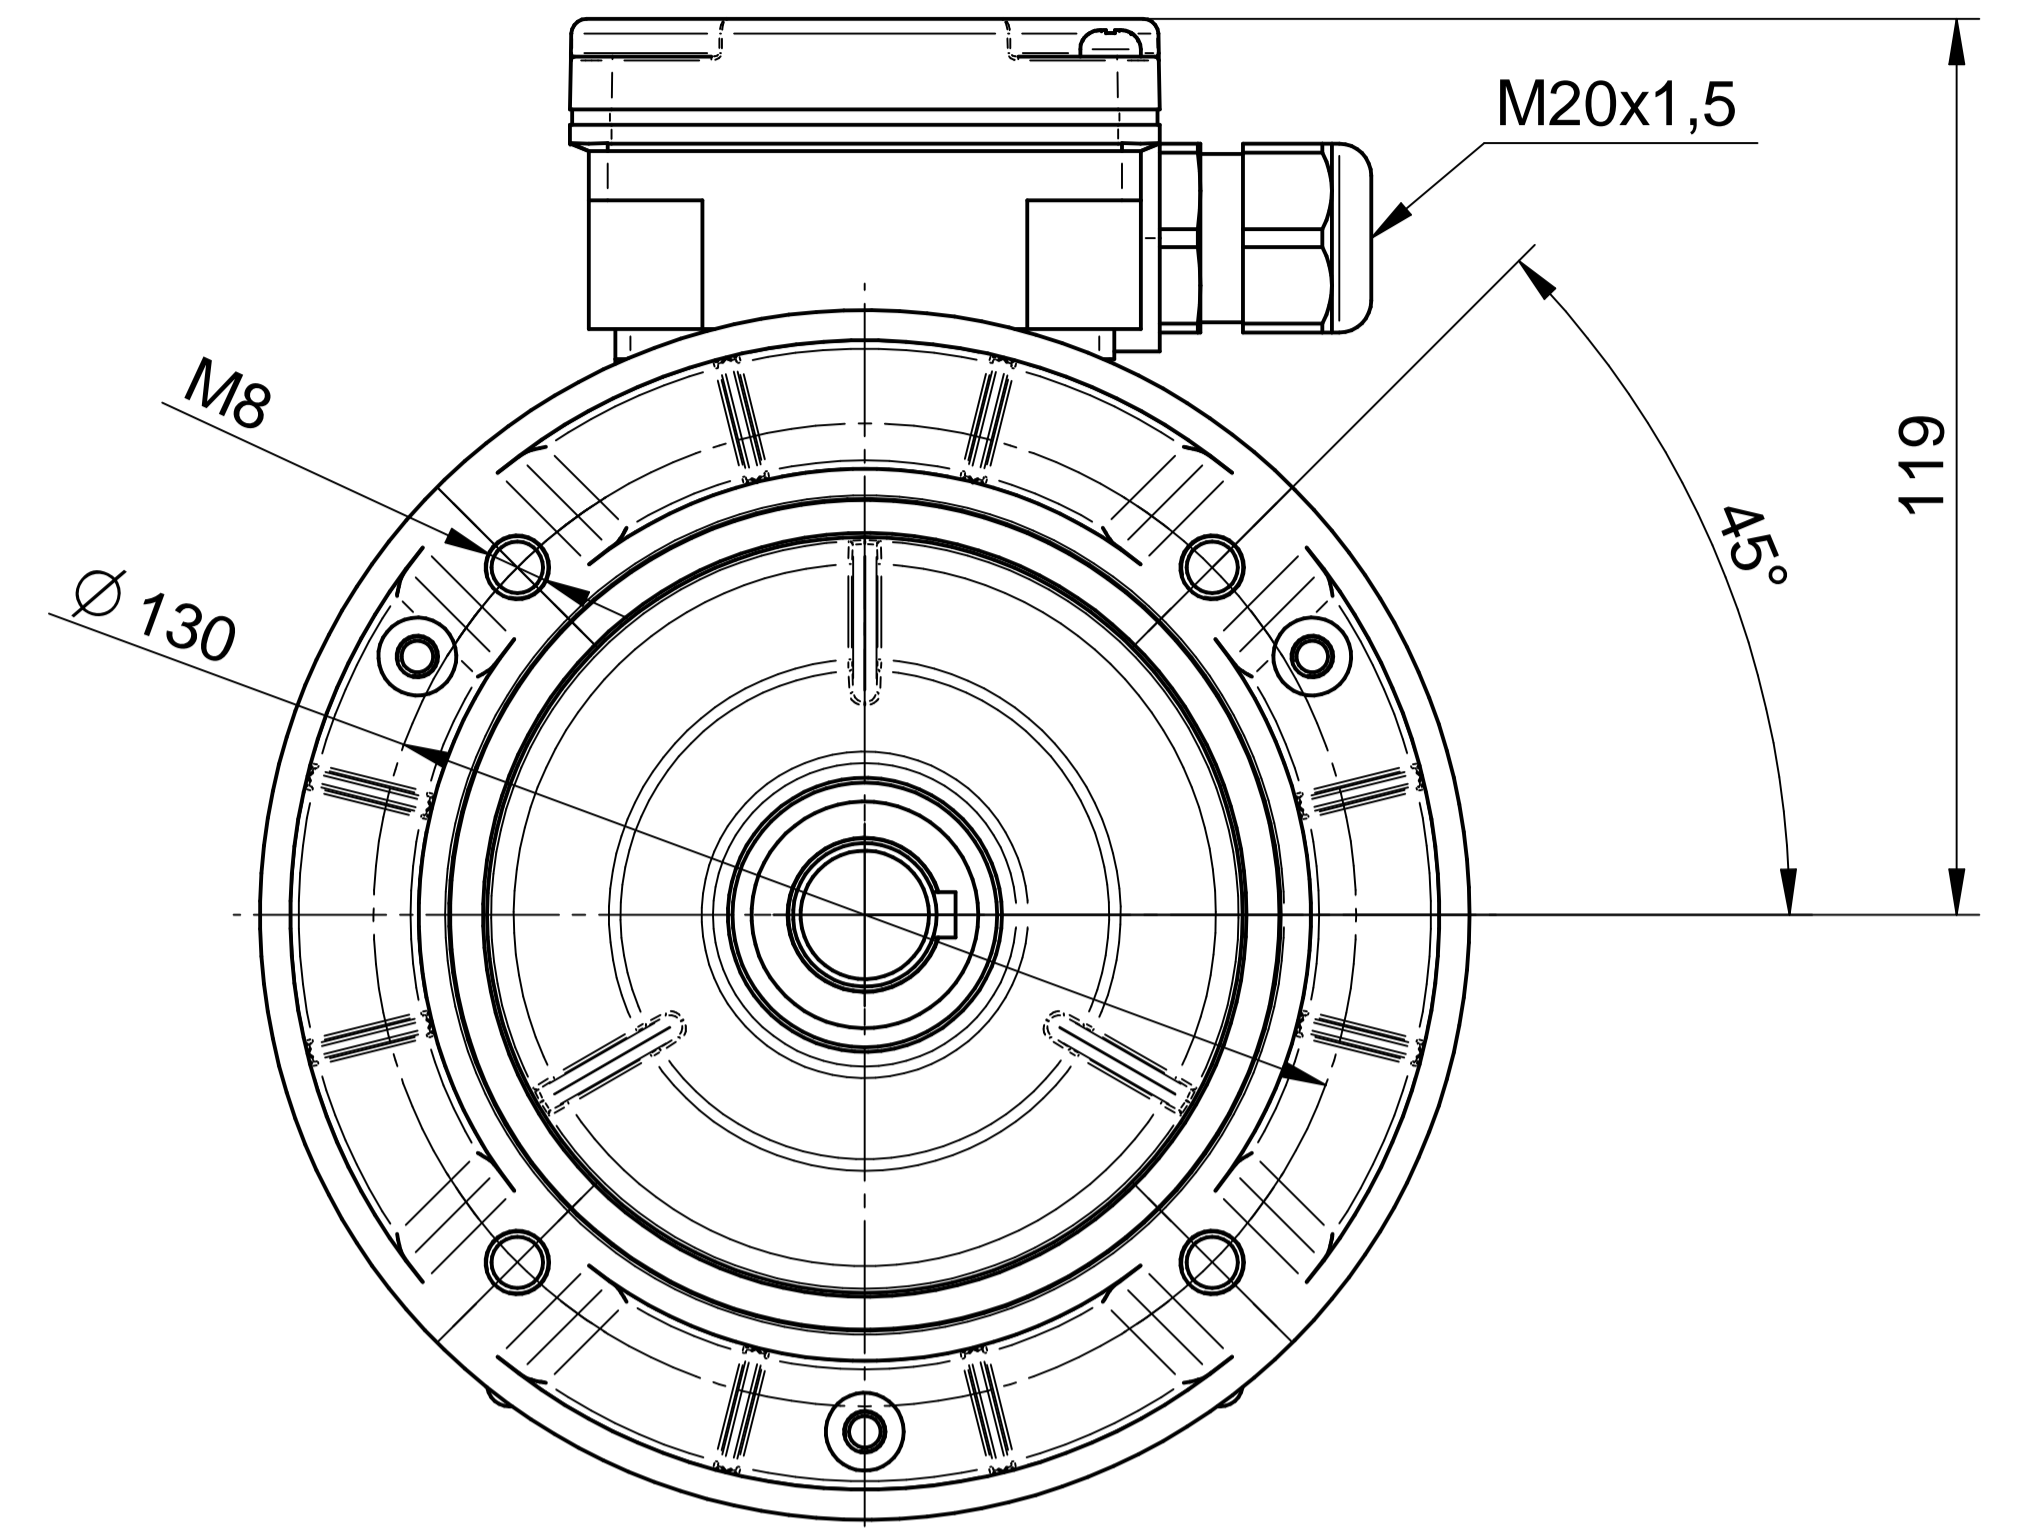

1:2

Cantoni®
GROUP

BESEL S.A.
FABRYKA SILNIKÓW ELEKTRYCZNYCH

Motor type

SKh80-2B1

Scale

1:1