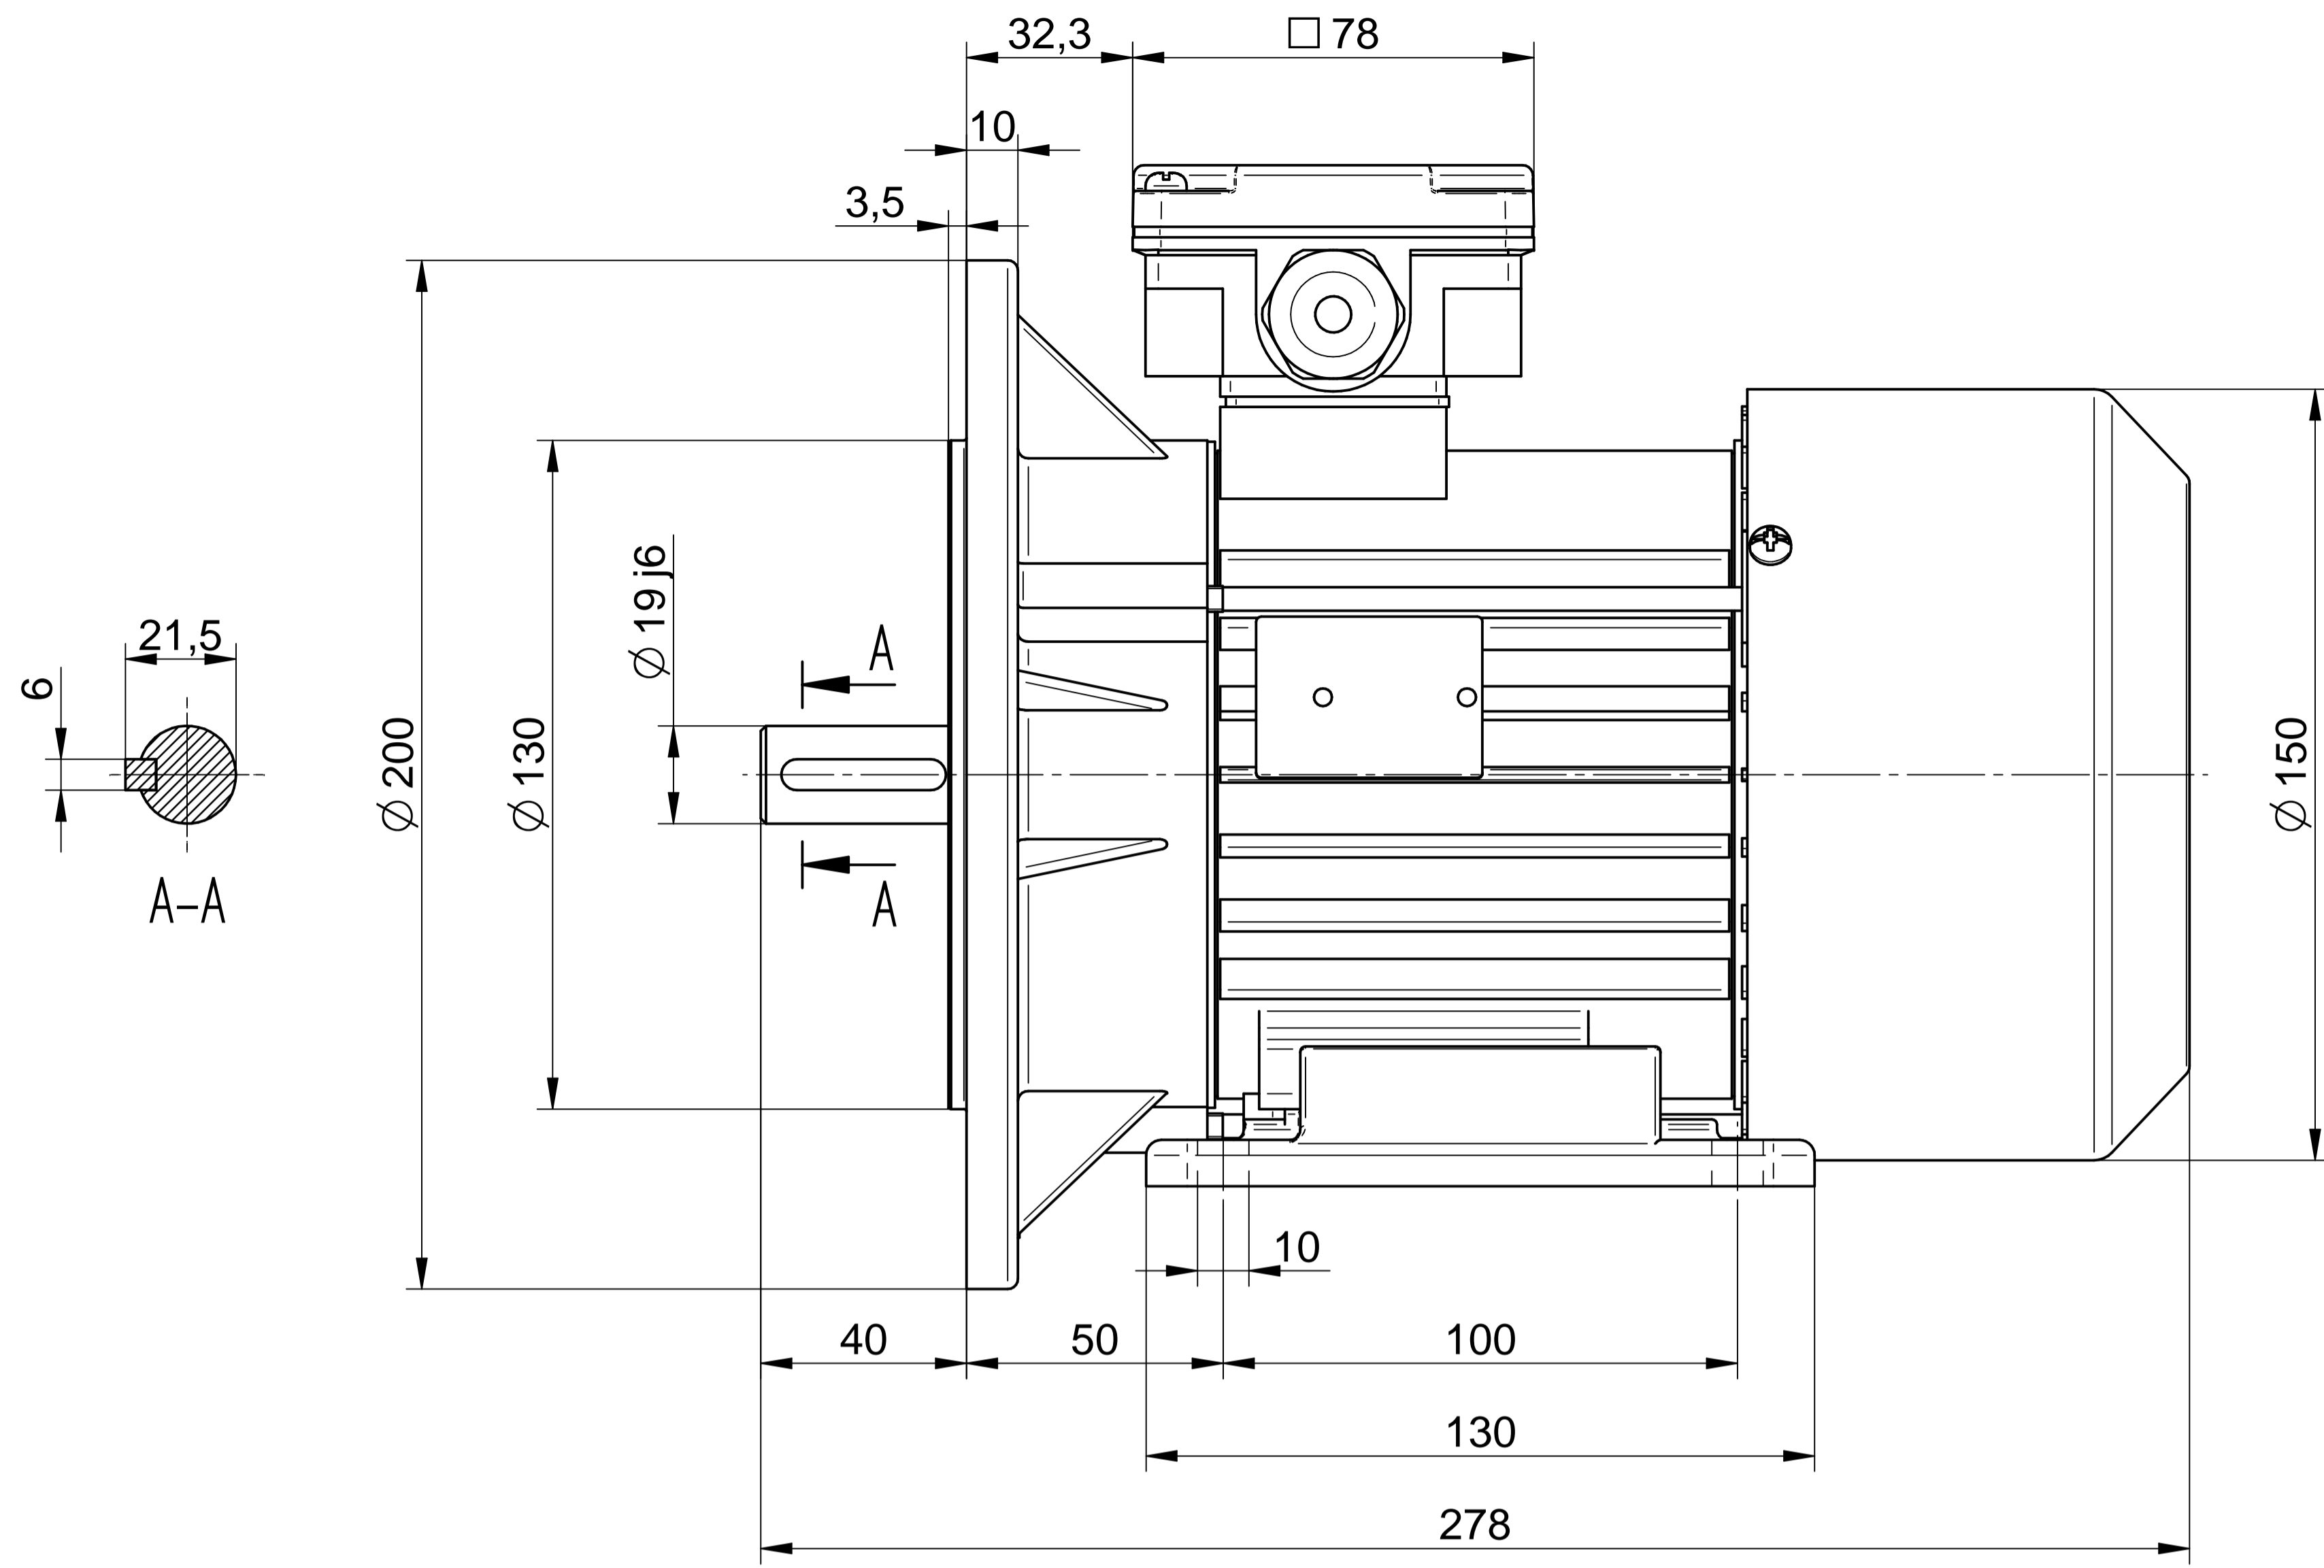

Cantoni®
GROUP

BESEL S.A.
FABRYKA SILNIKÓW ELEKTRYCZNYCH

Motor type

SLh80-2B

Scale

1:1