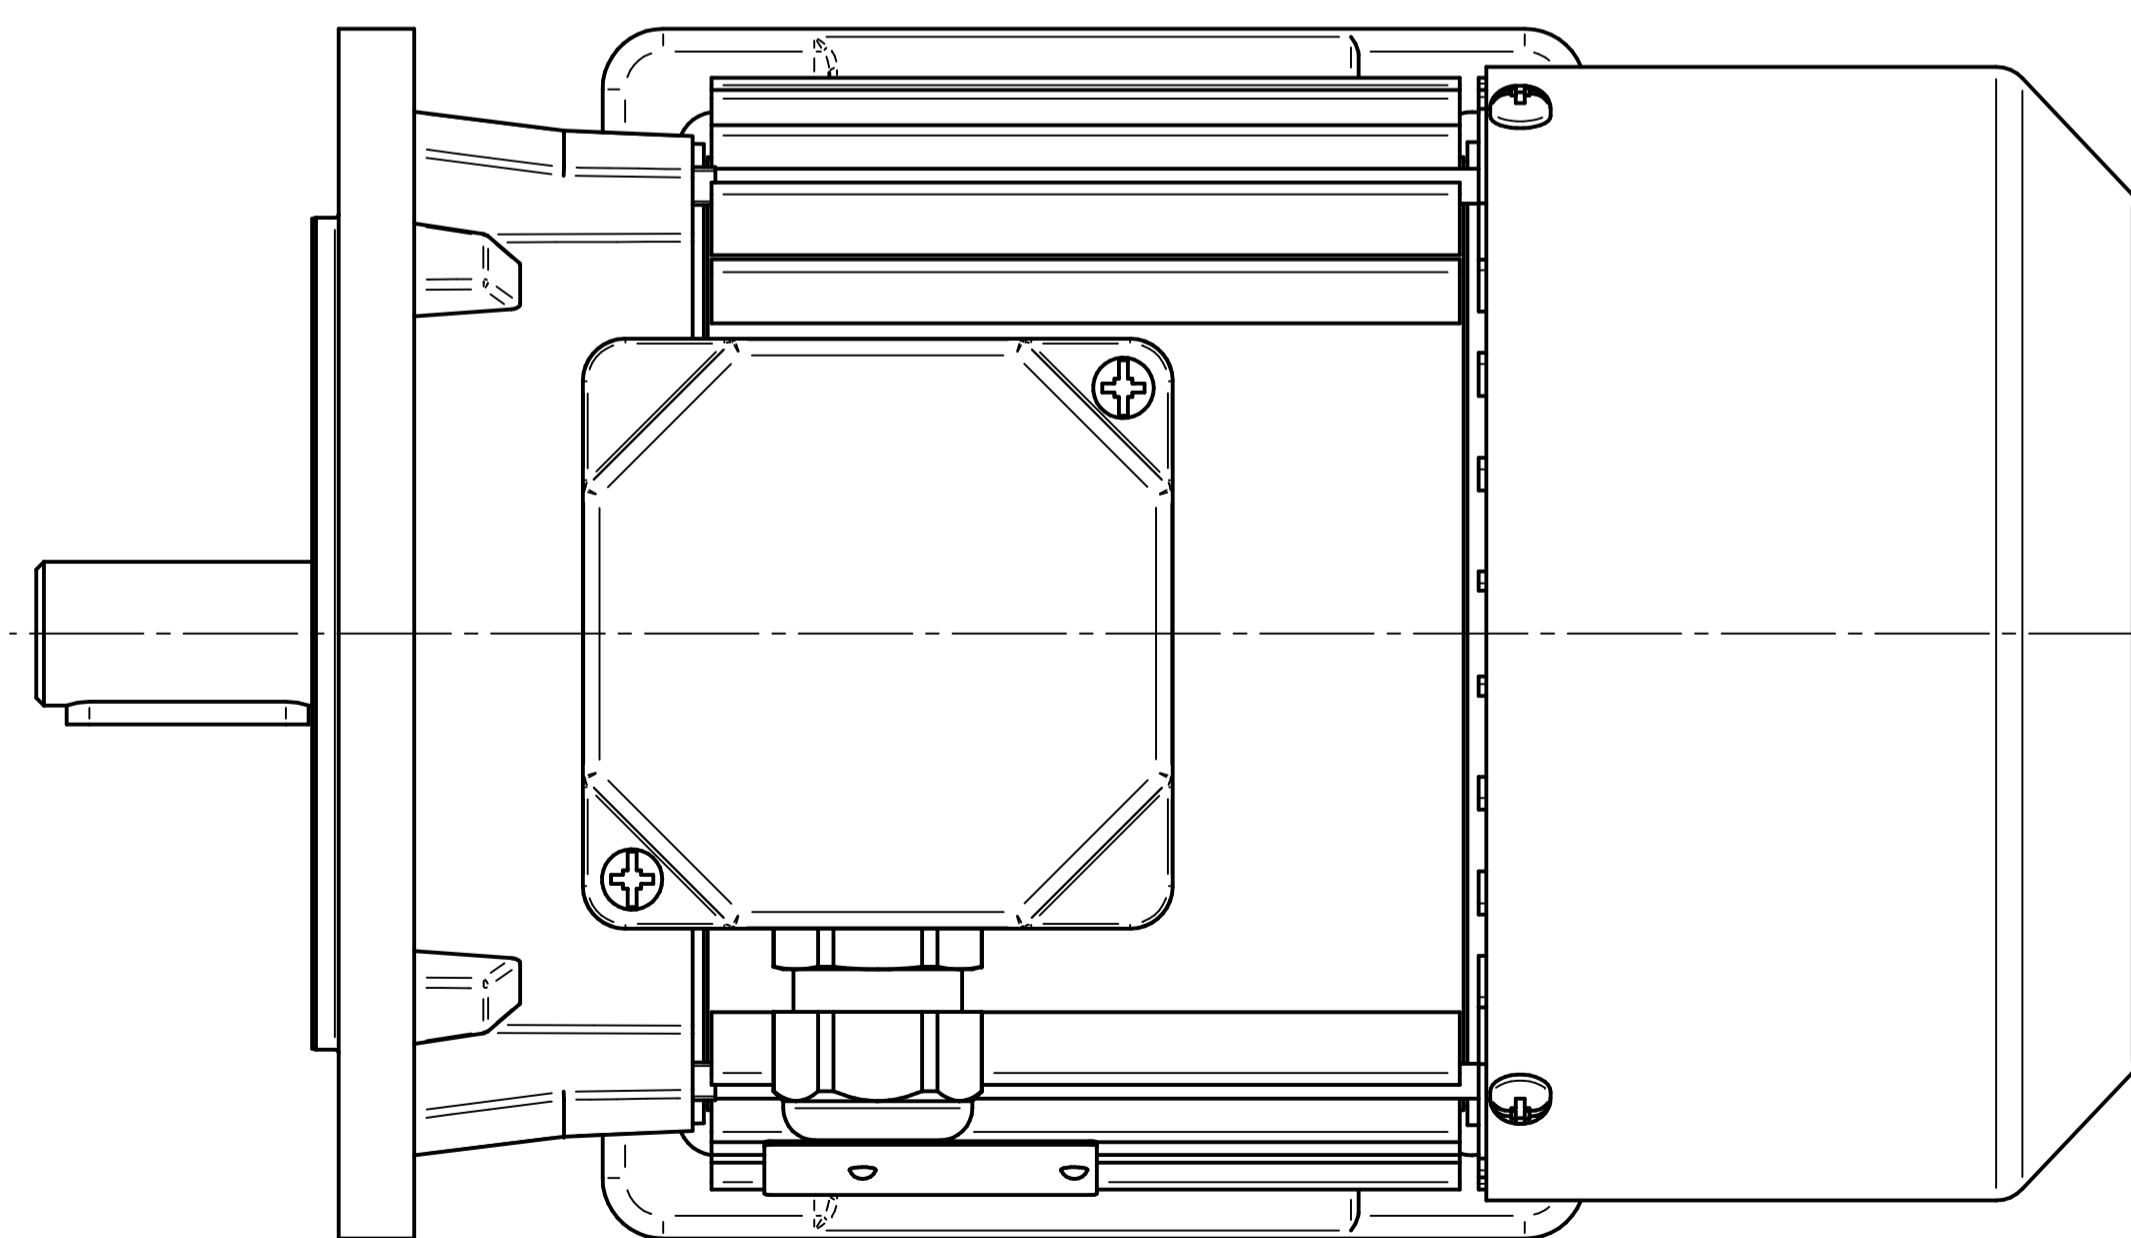

1:2

Cantoni®
GROUP

BESEL S.A.
FABRYKA SILNIKÓW ELEKTRYCZNYCH

Motor type

SLh80-2B1

Scale

1:1