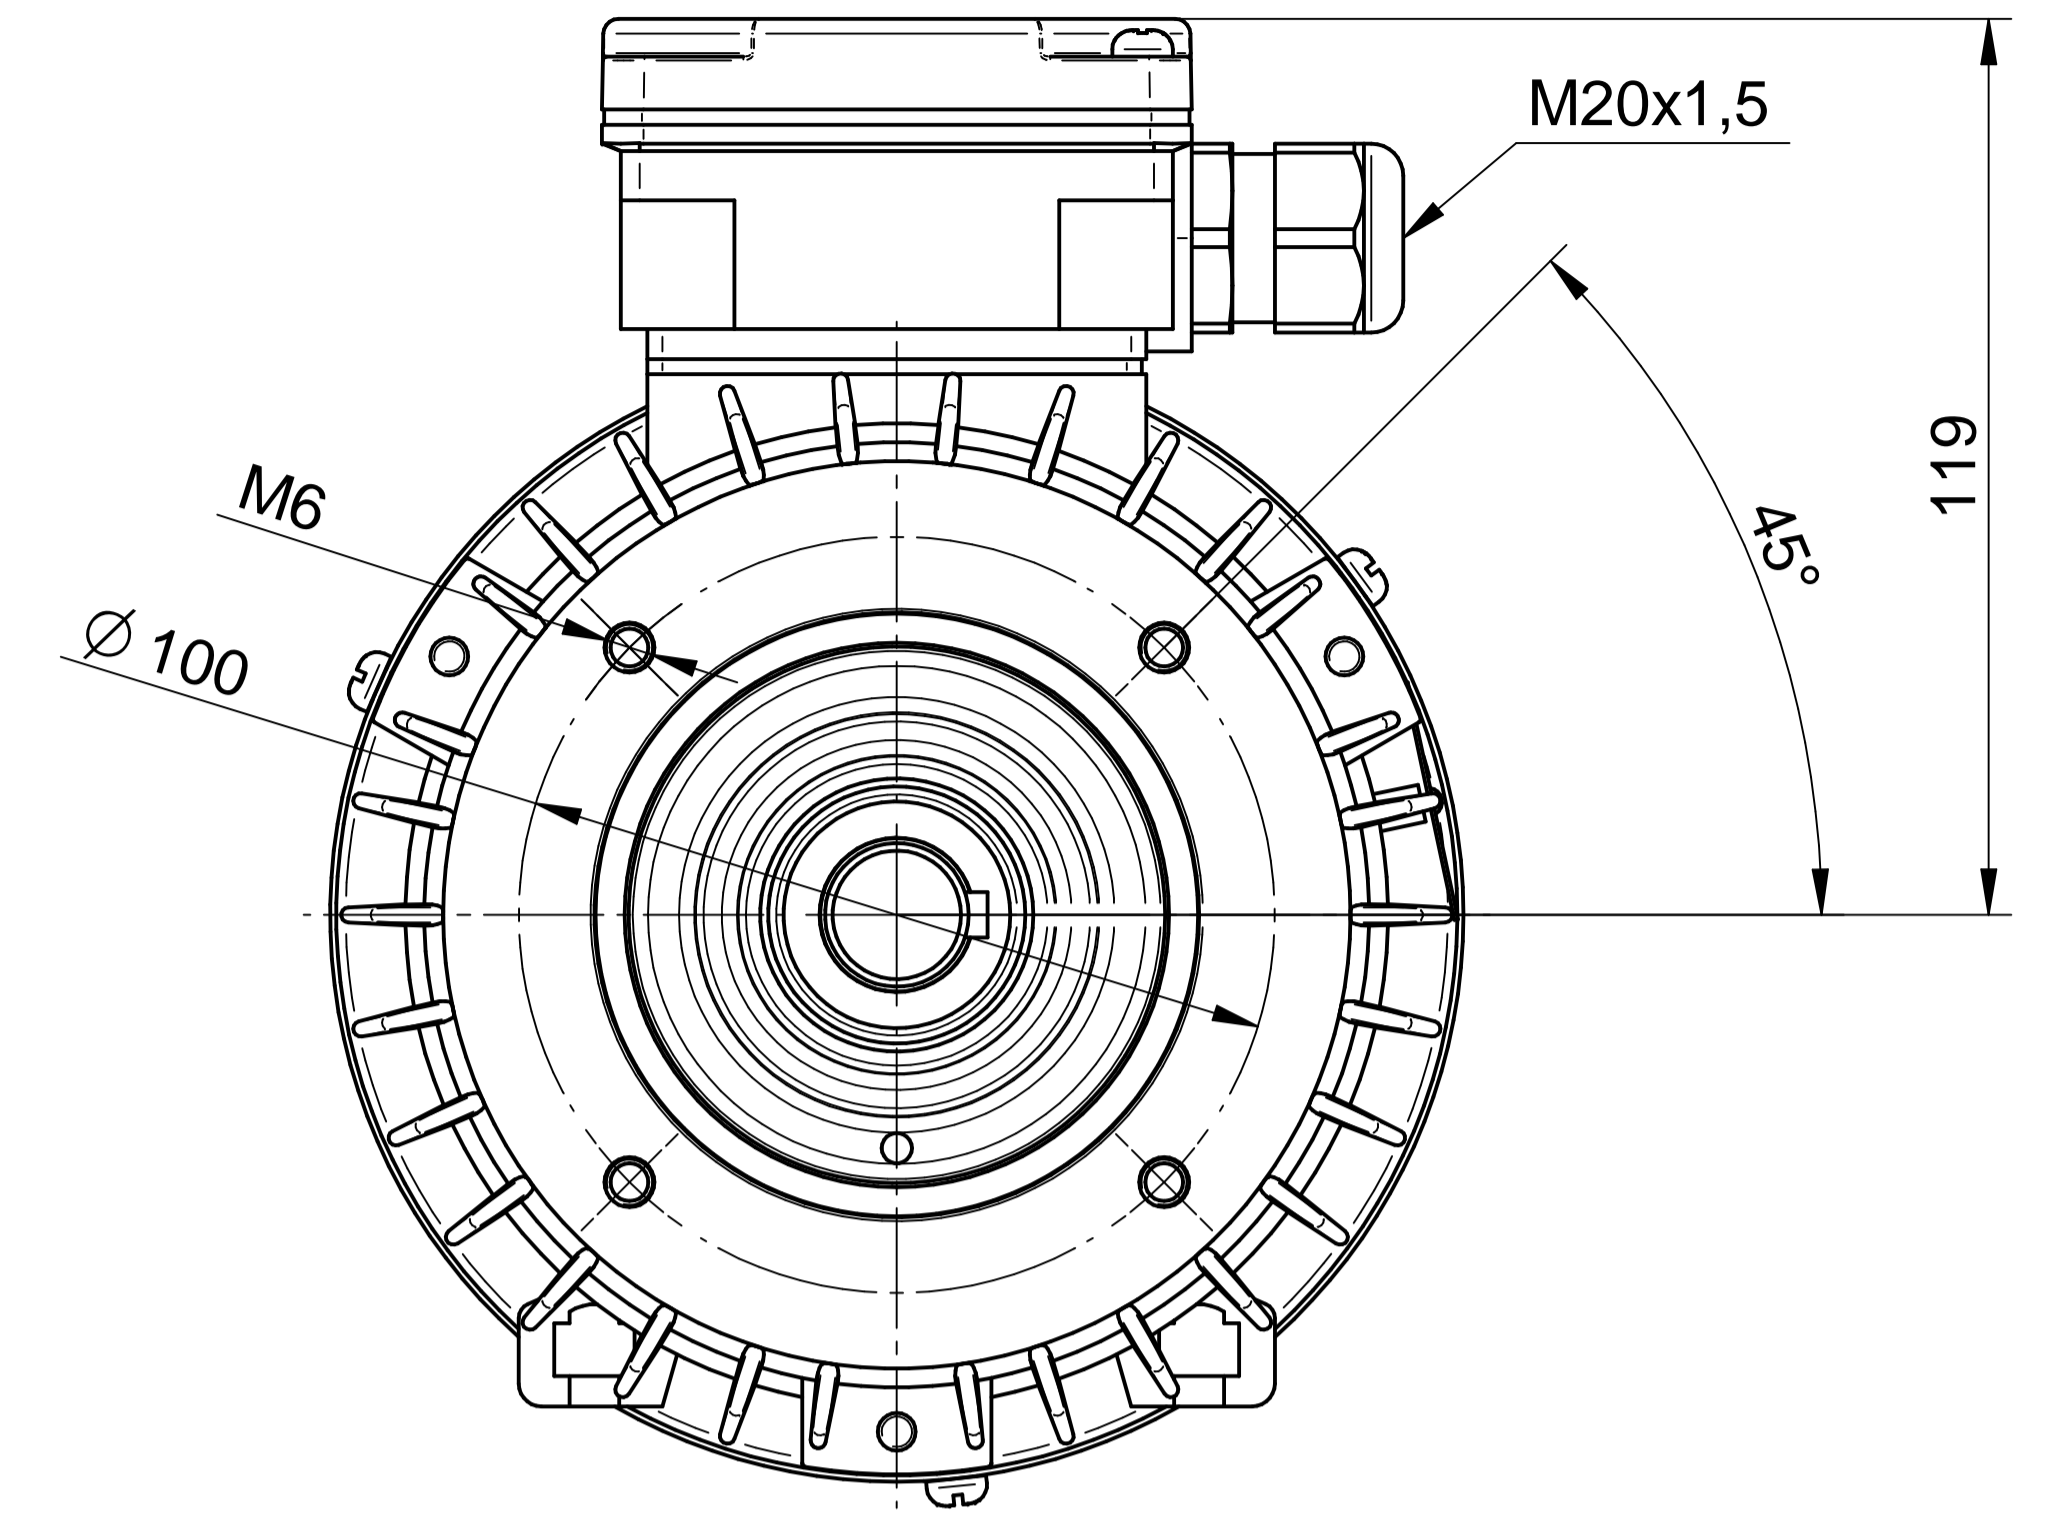

1:2

Cantoni®
GROUP

BESEL S.A.
FABRYKA SILNIKÓW ELEKTRYCZNYCH

Motor type

SKh80-2B2

Scale

1:1