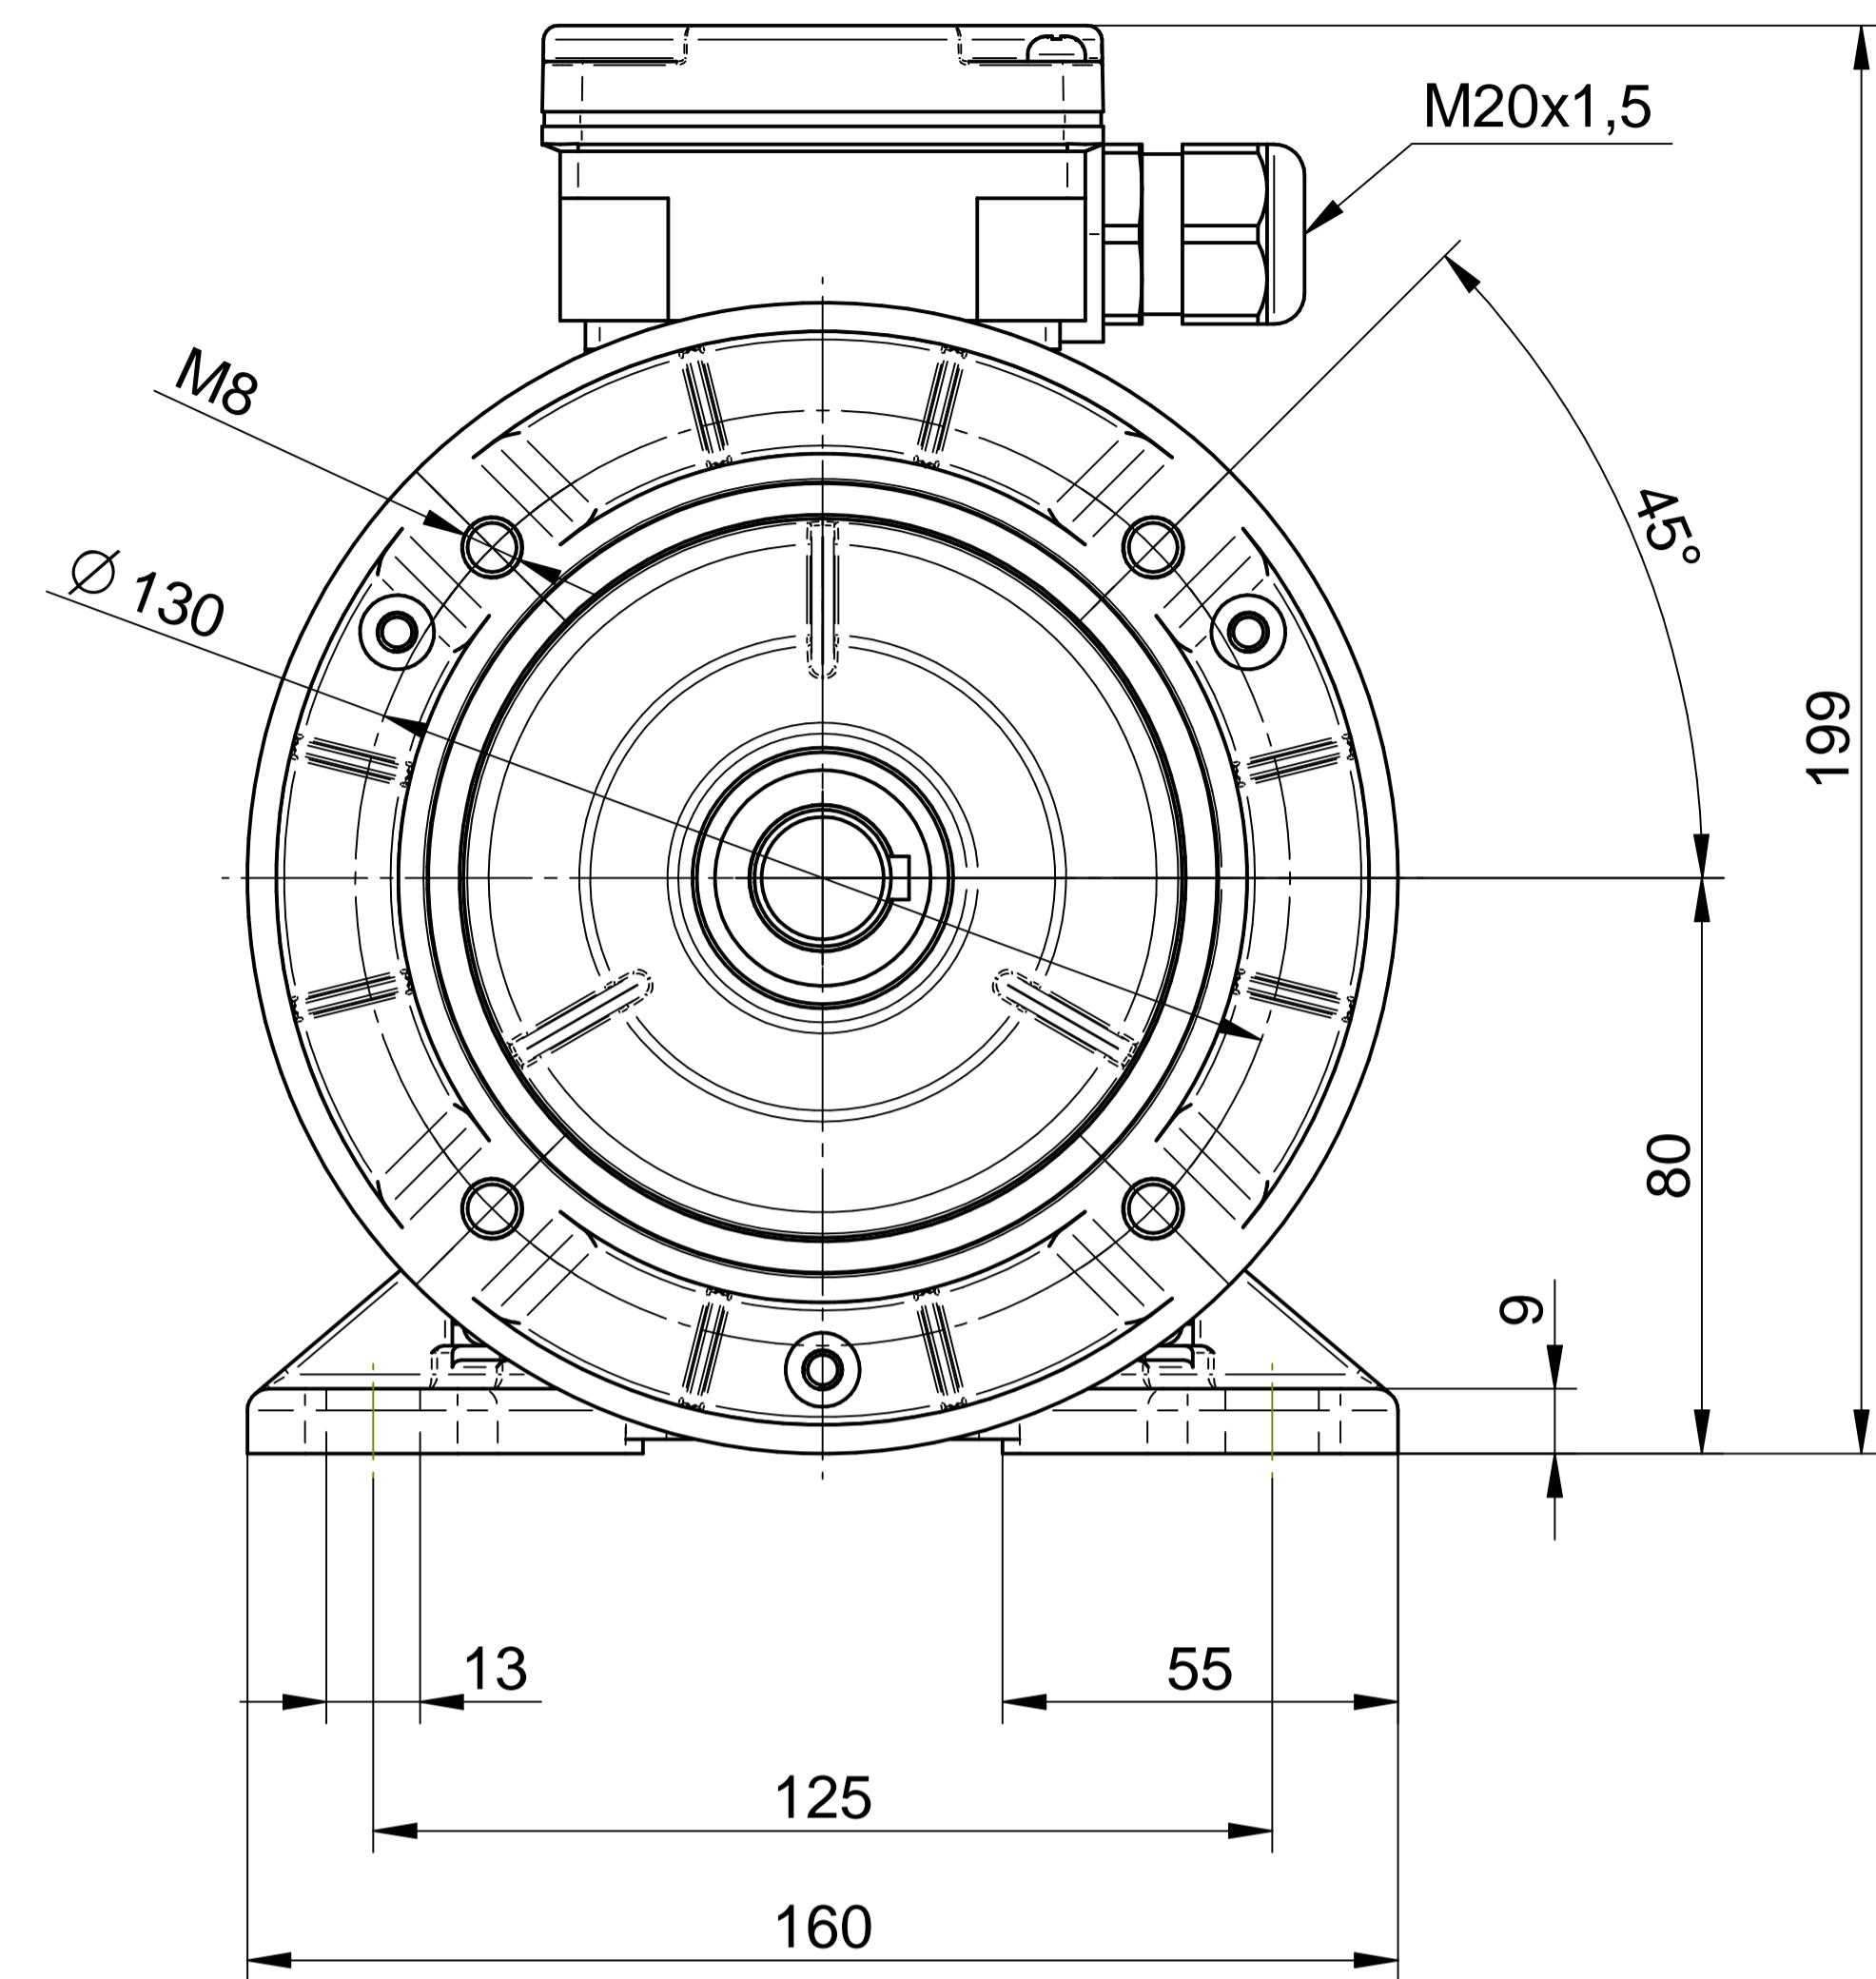

1:2

Cantoni®
GROUP

BESEL S.A.
FABRYKA SILNIKÓW ELEKTRYCZNYCH

Motor type

SLh80-2B1

Scale

1:1