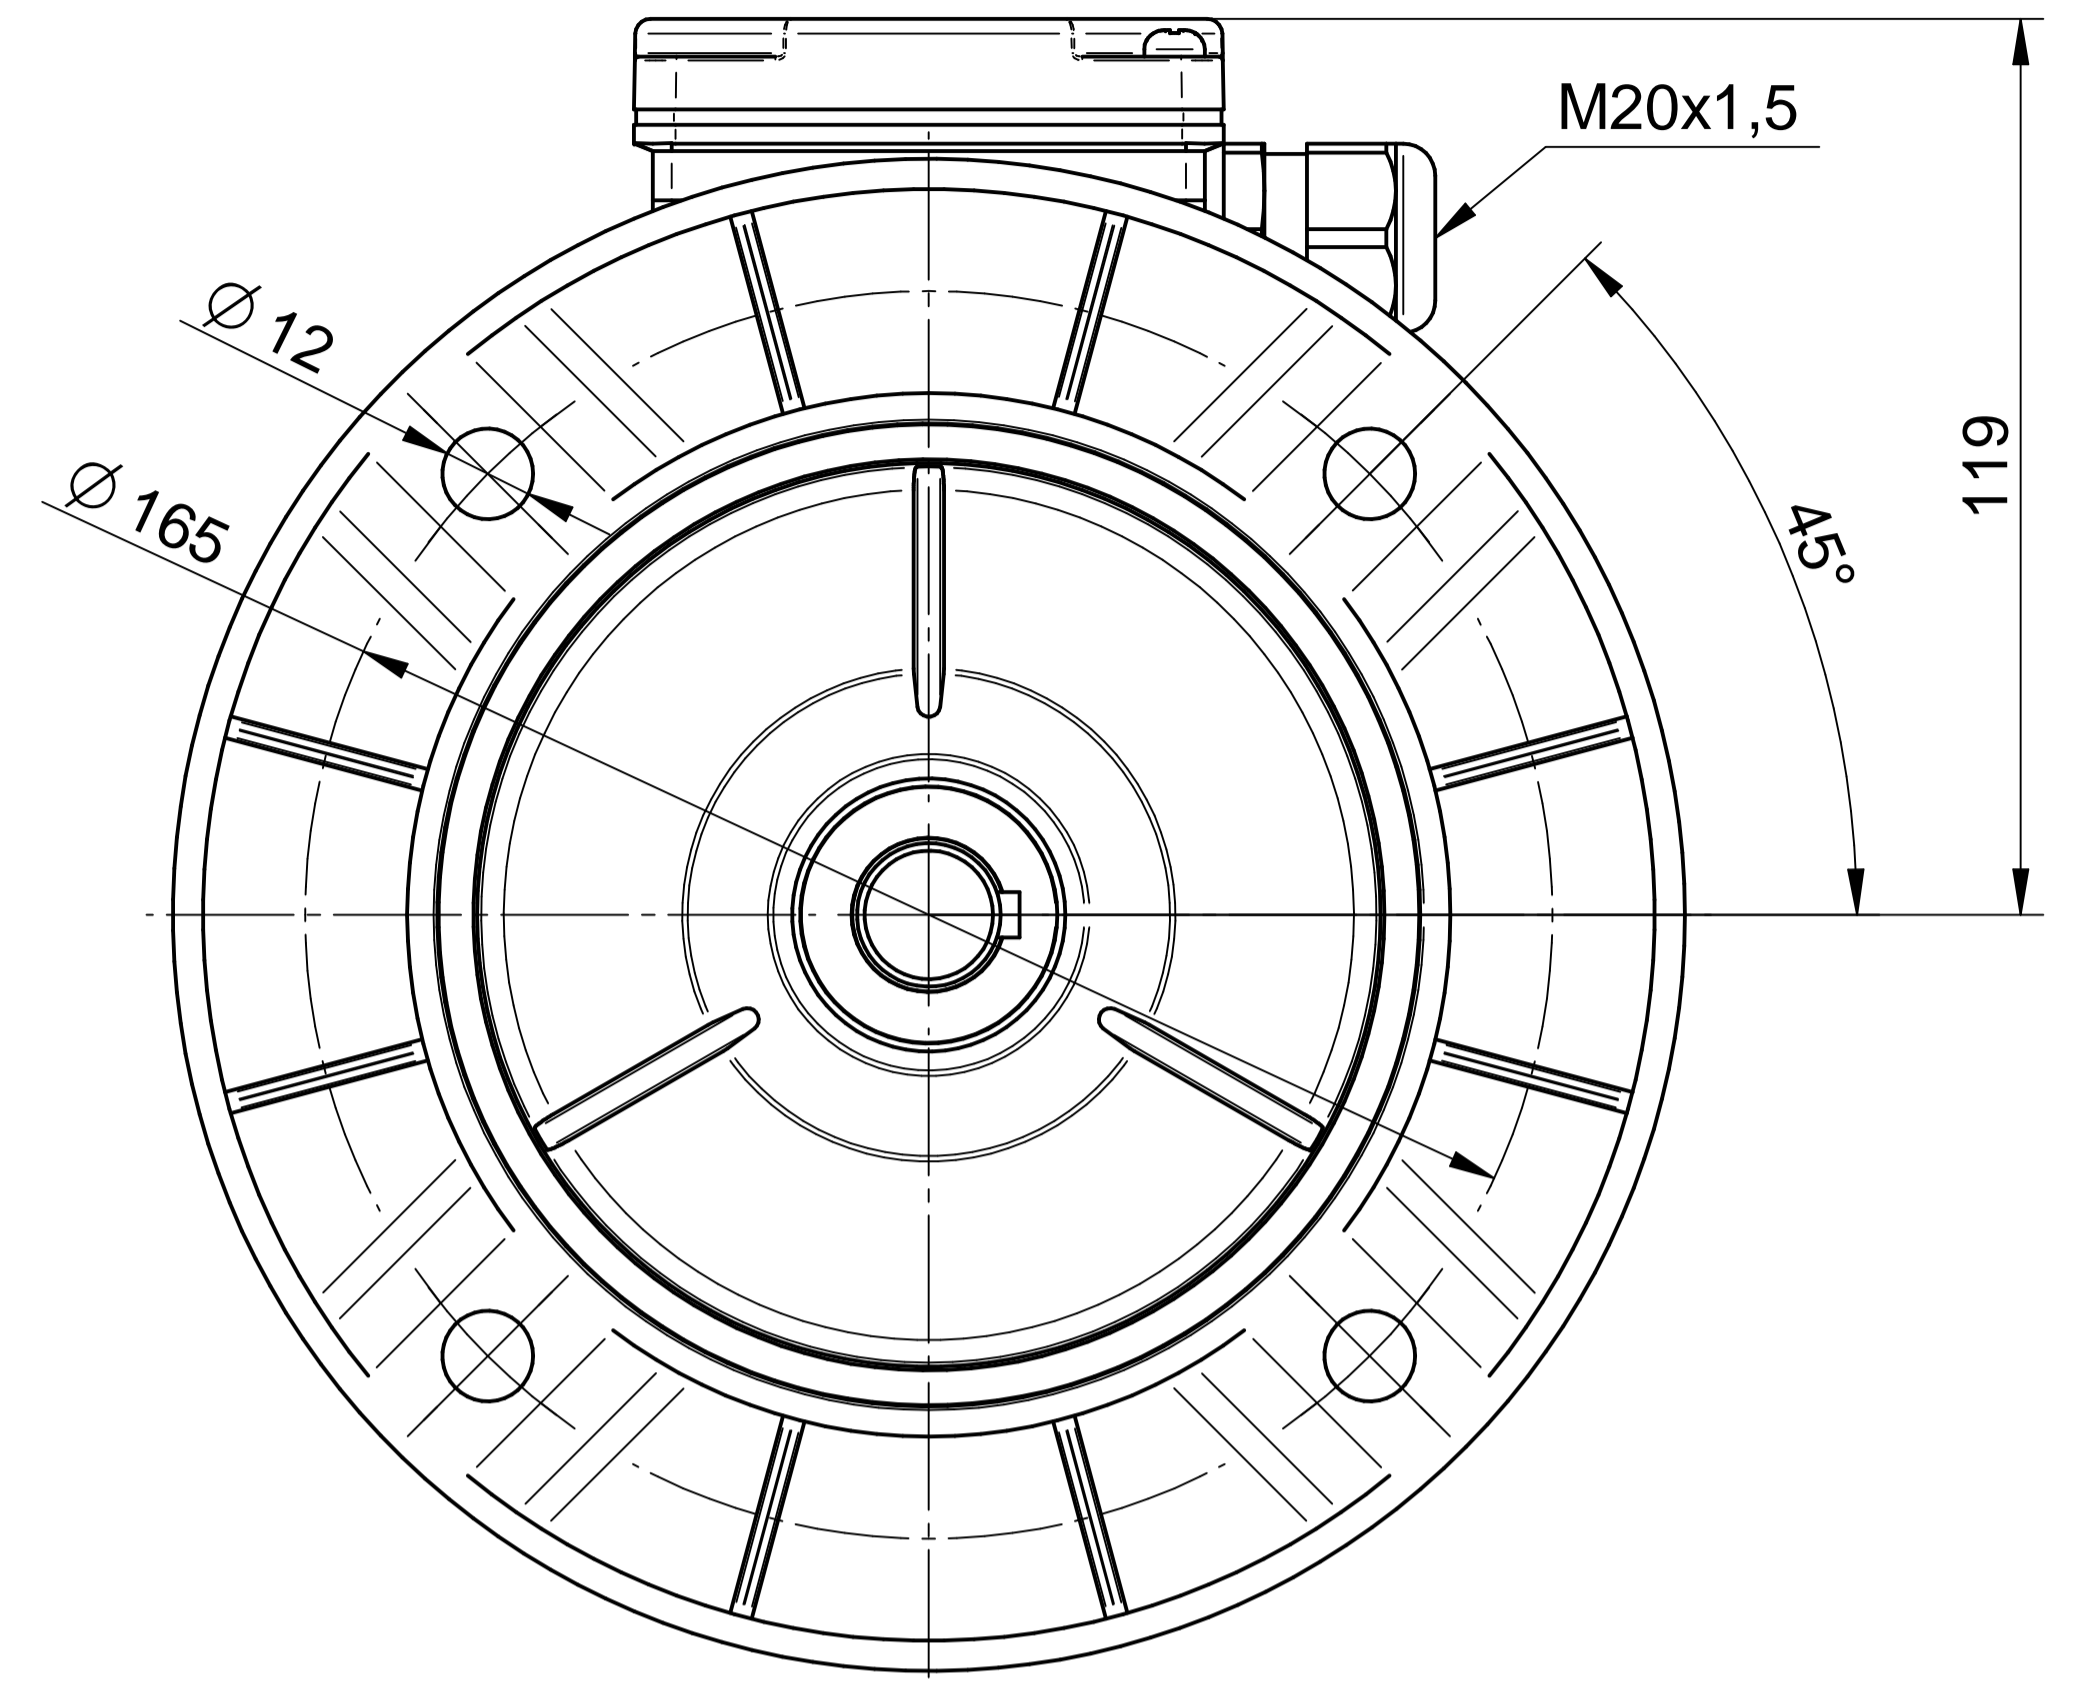

1:2

Cantoni[®]
GROUP

BESEL S.A.
FABRYKA SILNIKÓW ELEKTRYCZNYCH

Motor type

Sh80-2B

Scale

1:1

Cantoni®
GROUP