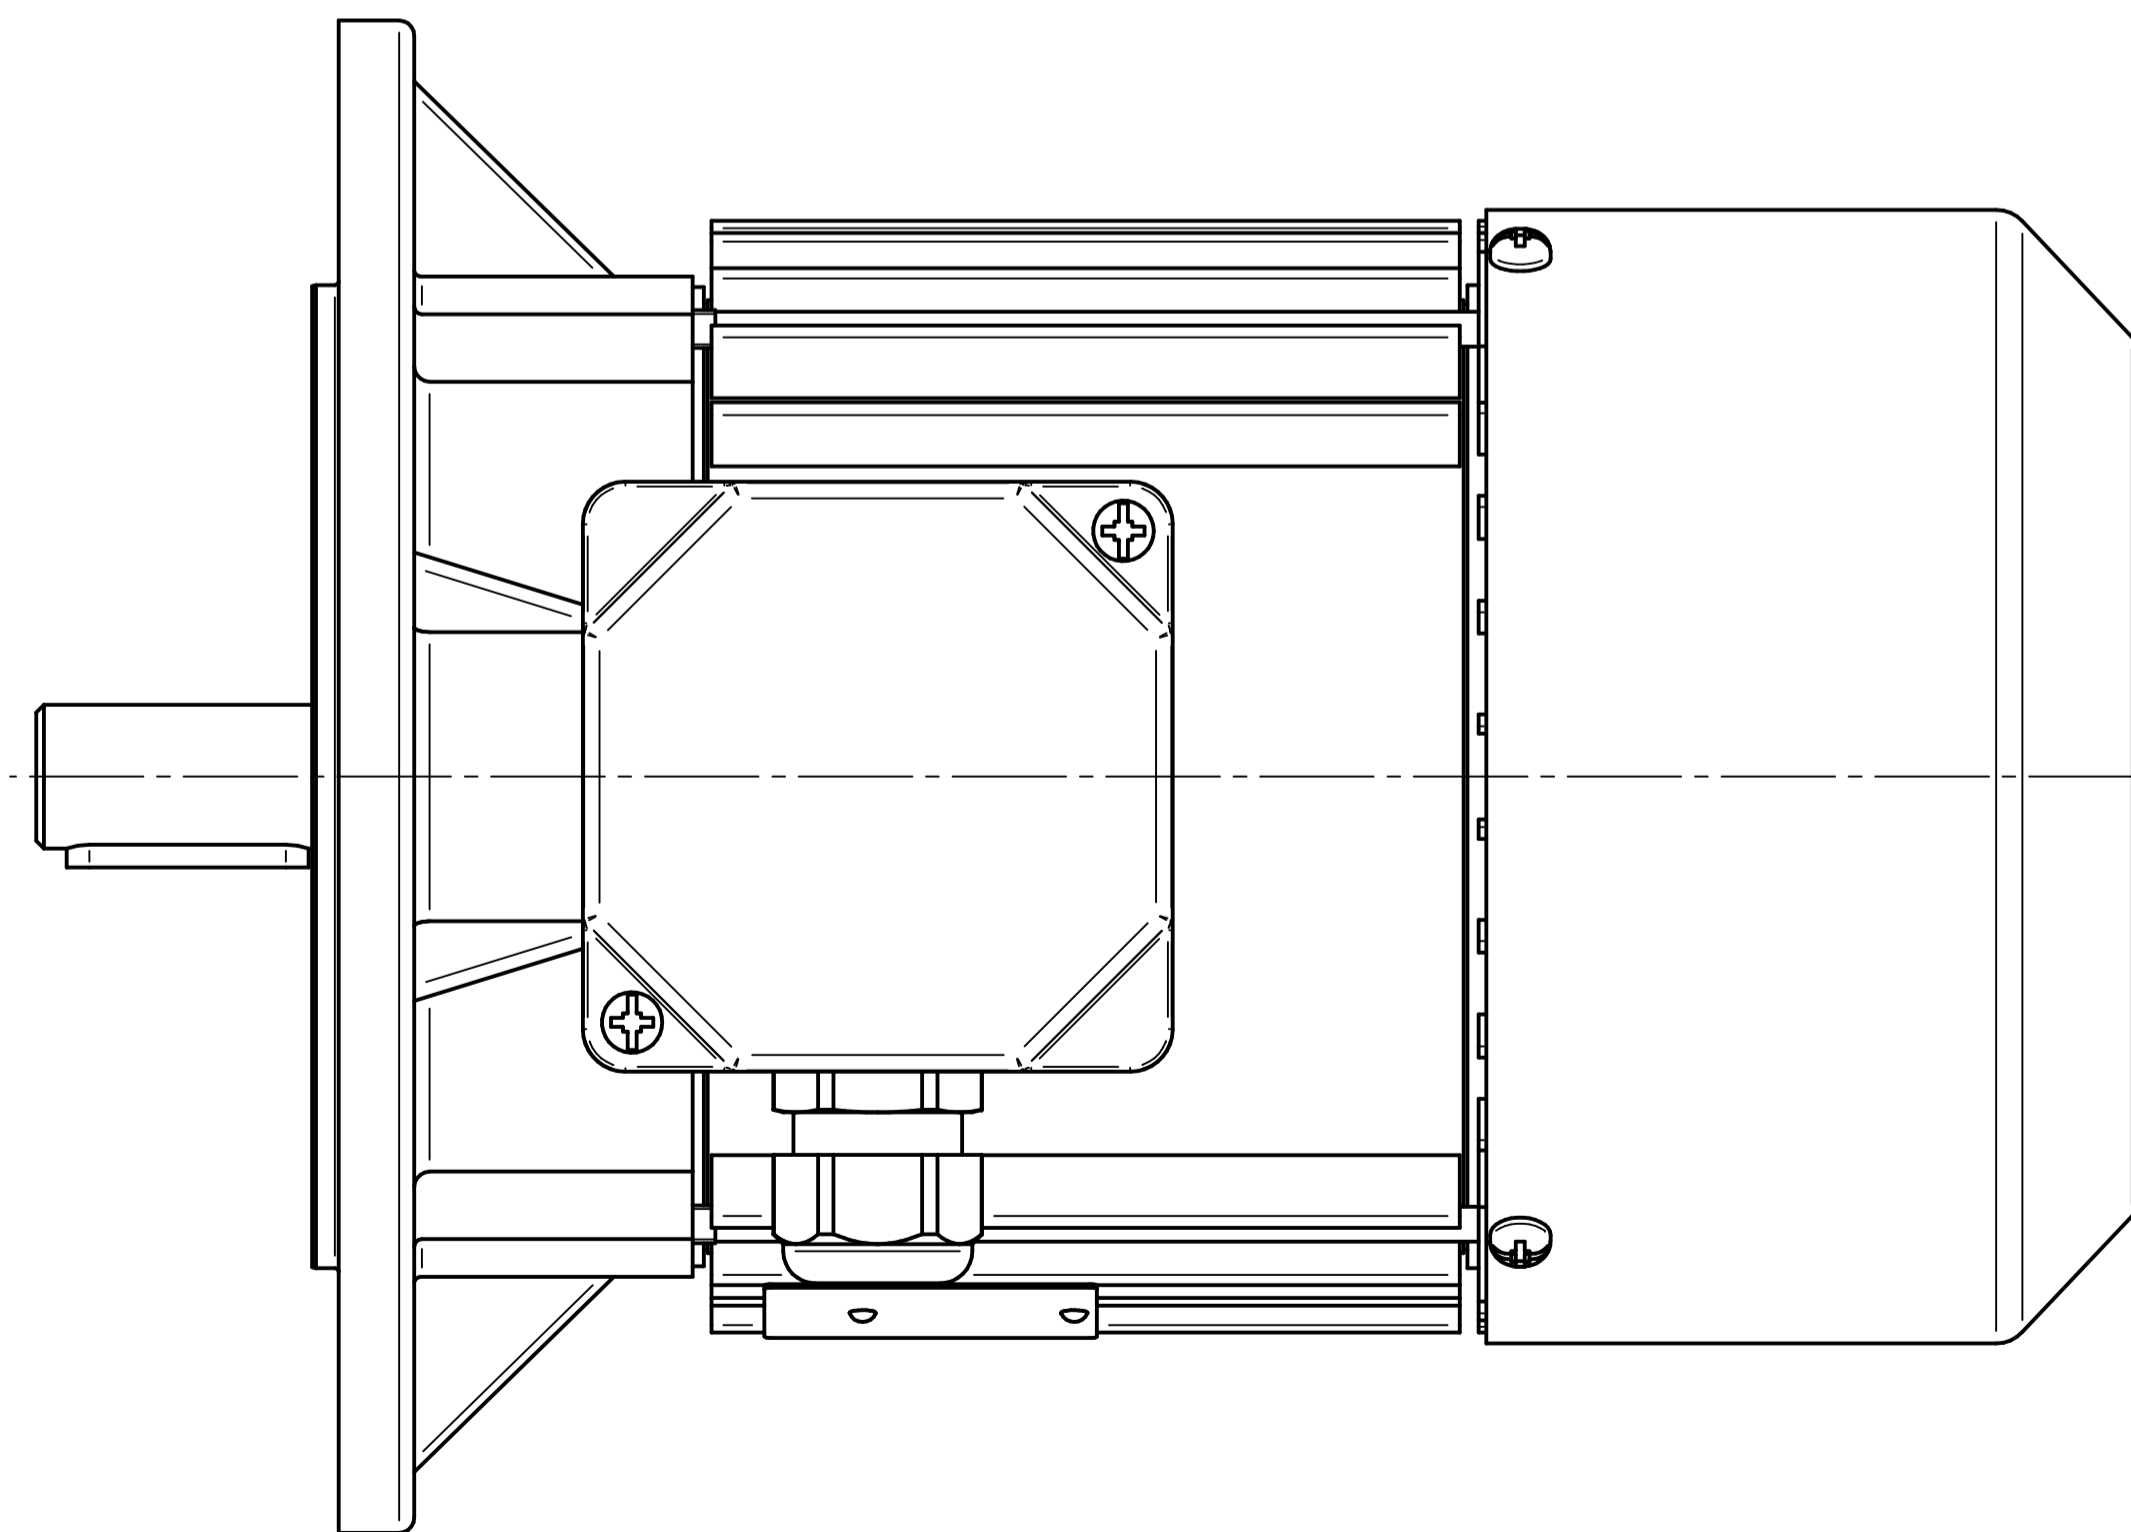

1:2

Cantoni[®]
GROUP

BESEL S.A.
FABRYKA SILNIKÓW ELEKTRYCZNYCH

Motor type

Sh80-2B

Scale

1:1

Cantoni®
GROUP

BESEL S.A.
FABRYKA SILNIKÓW ELEKTRYCZNYCH

Motor type

SKh80-2B

Scale

1:1

1:2

Cantoni®
GROUP

BESEL S.A.
FABRYKA SILNIKÓW ELEKTRYCZNYCH

Motor type

SKh80-2B1

Scale

1:1

1:2

Cantoni[®]
GROUP

BESEL S.A.
FABRYKA SILNIKÓW ELEKTRYCZNYCH

Motor type