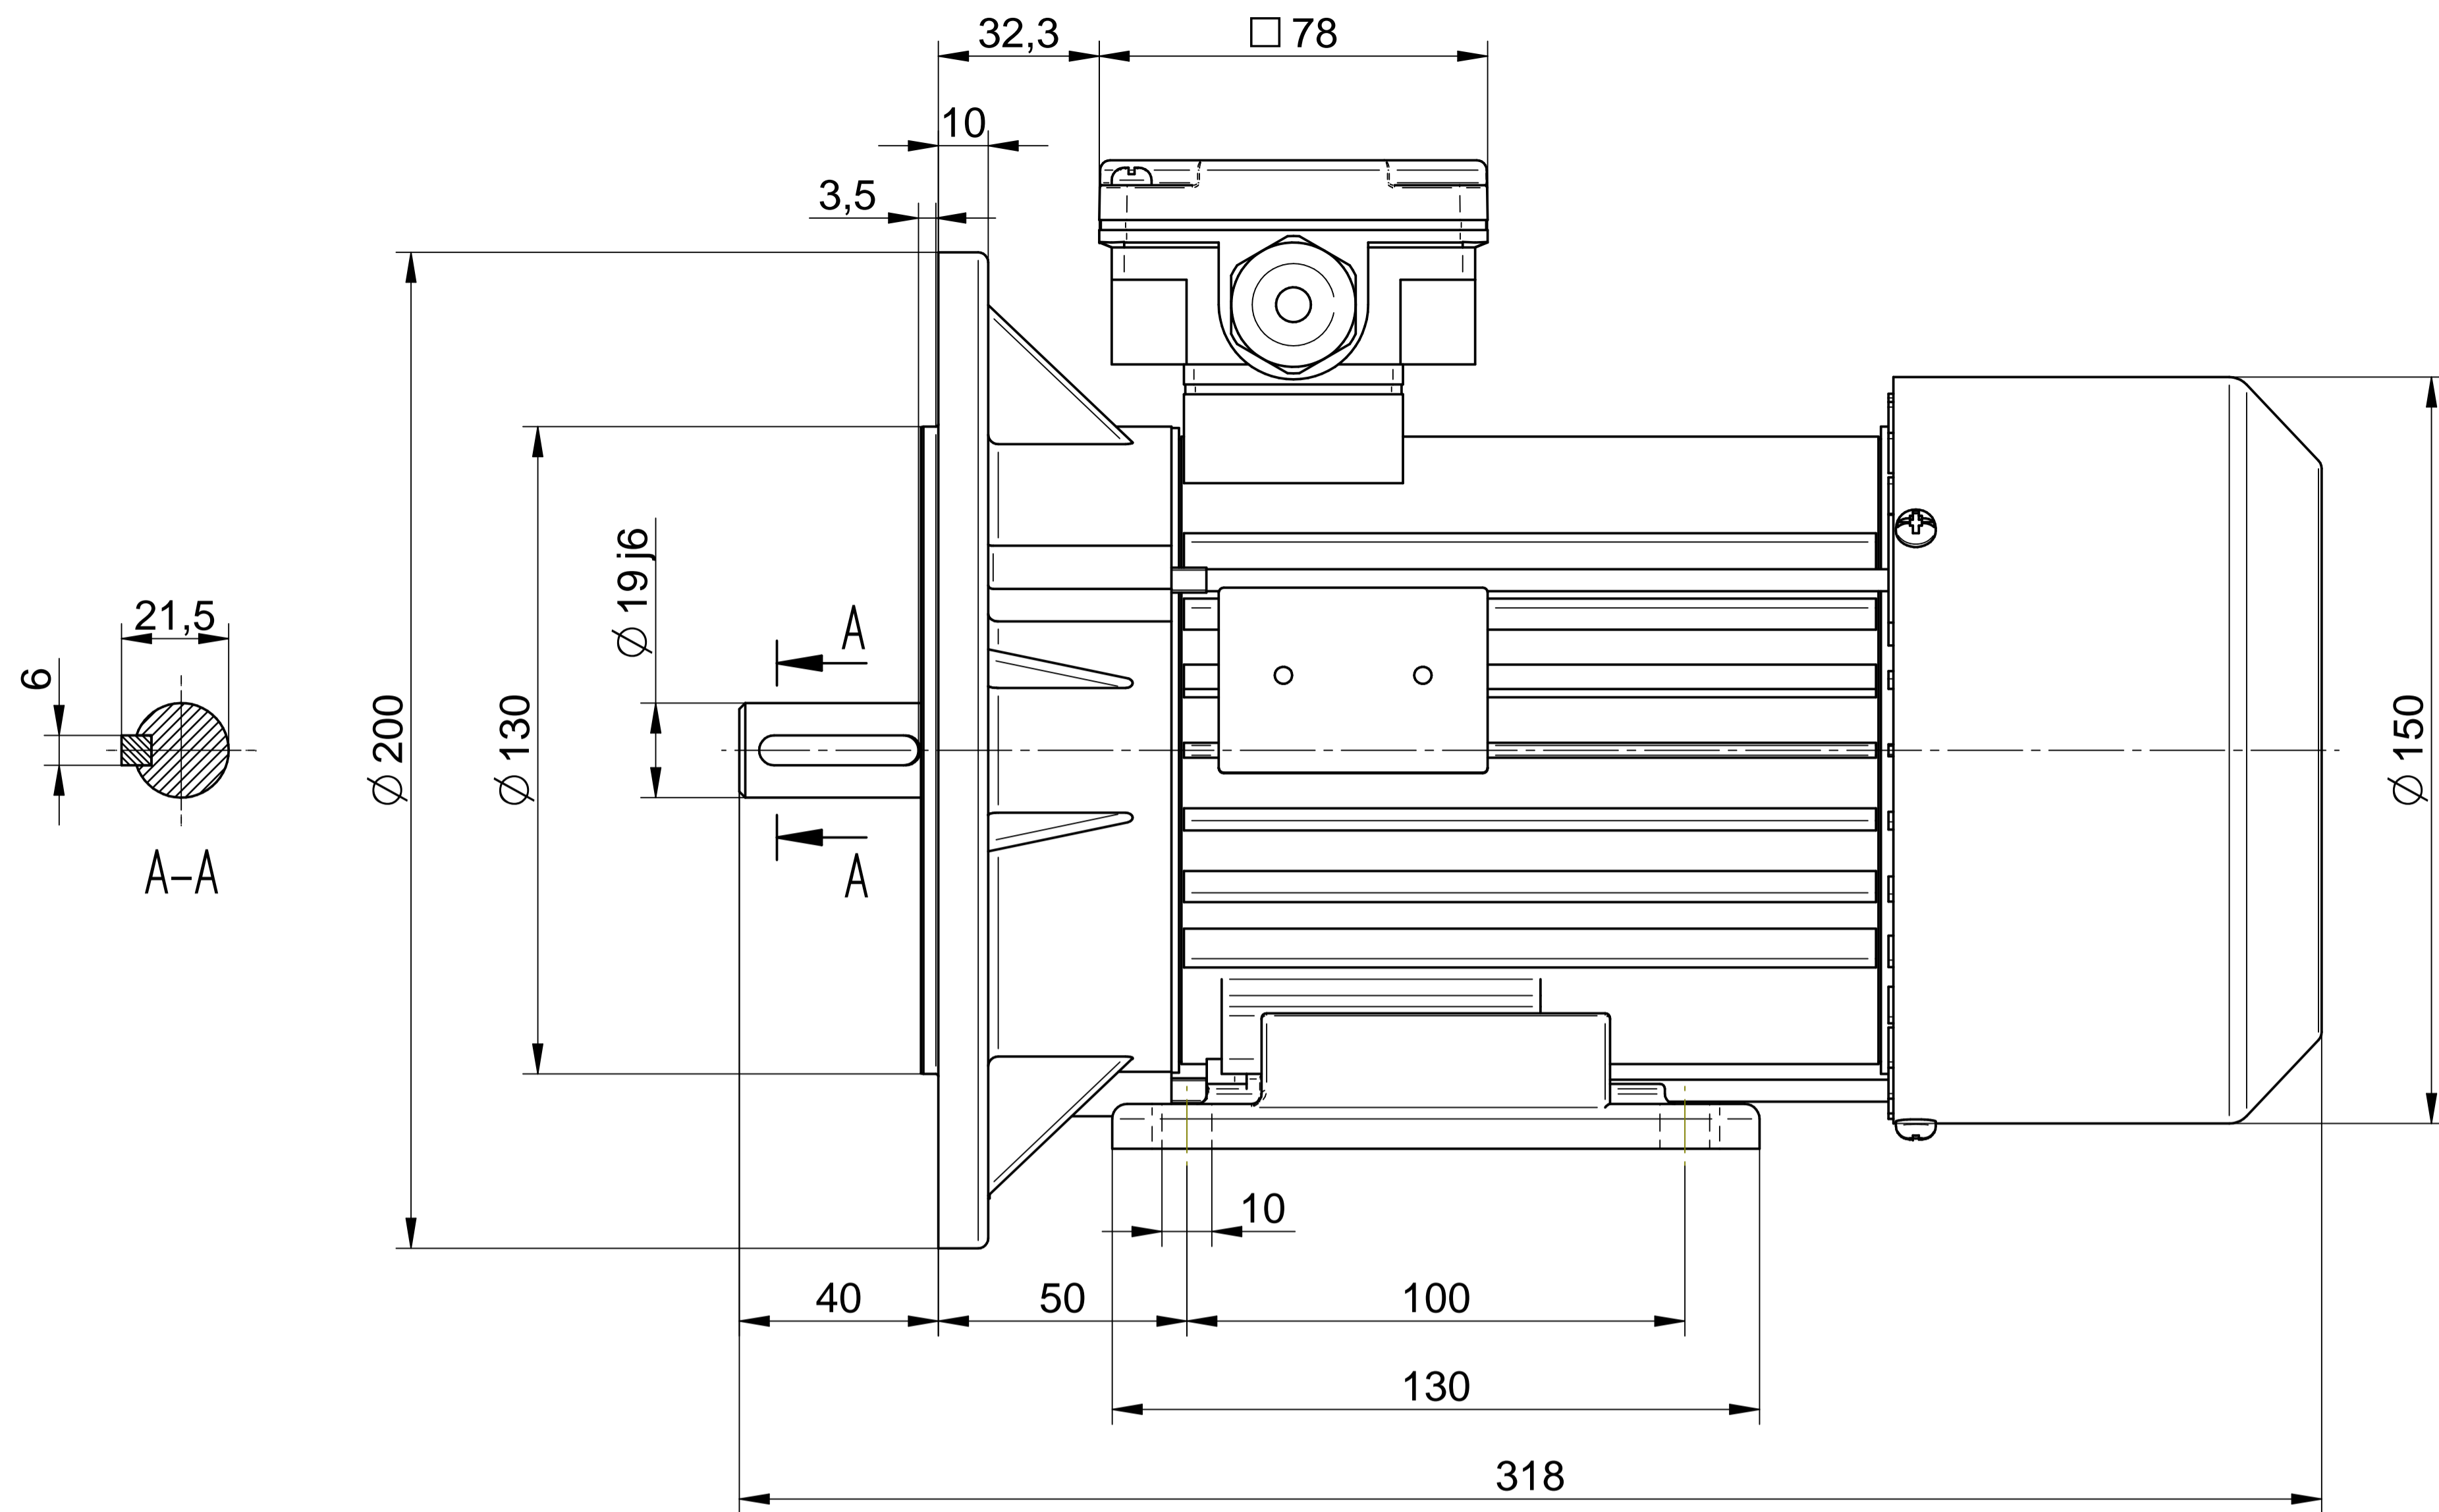

1:2

Cantoni®
GROUP

BESEL S.A.
FABRYKA SILNIKÓW ELEKTRYCZNYCH

Motor type

3SIEL80-8B

Scale

1:1