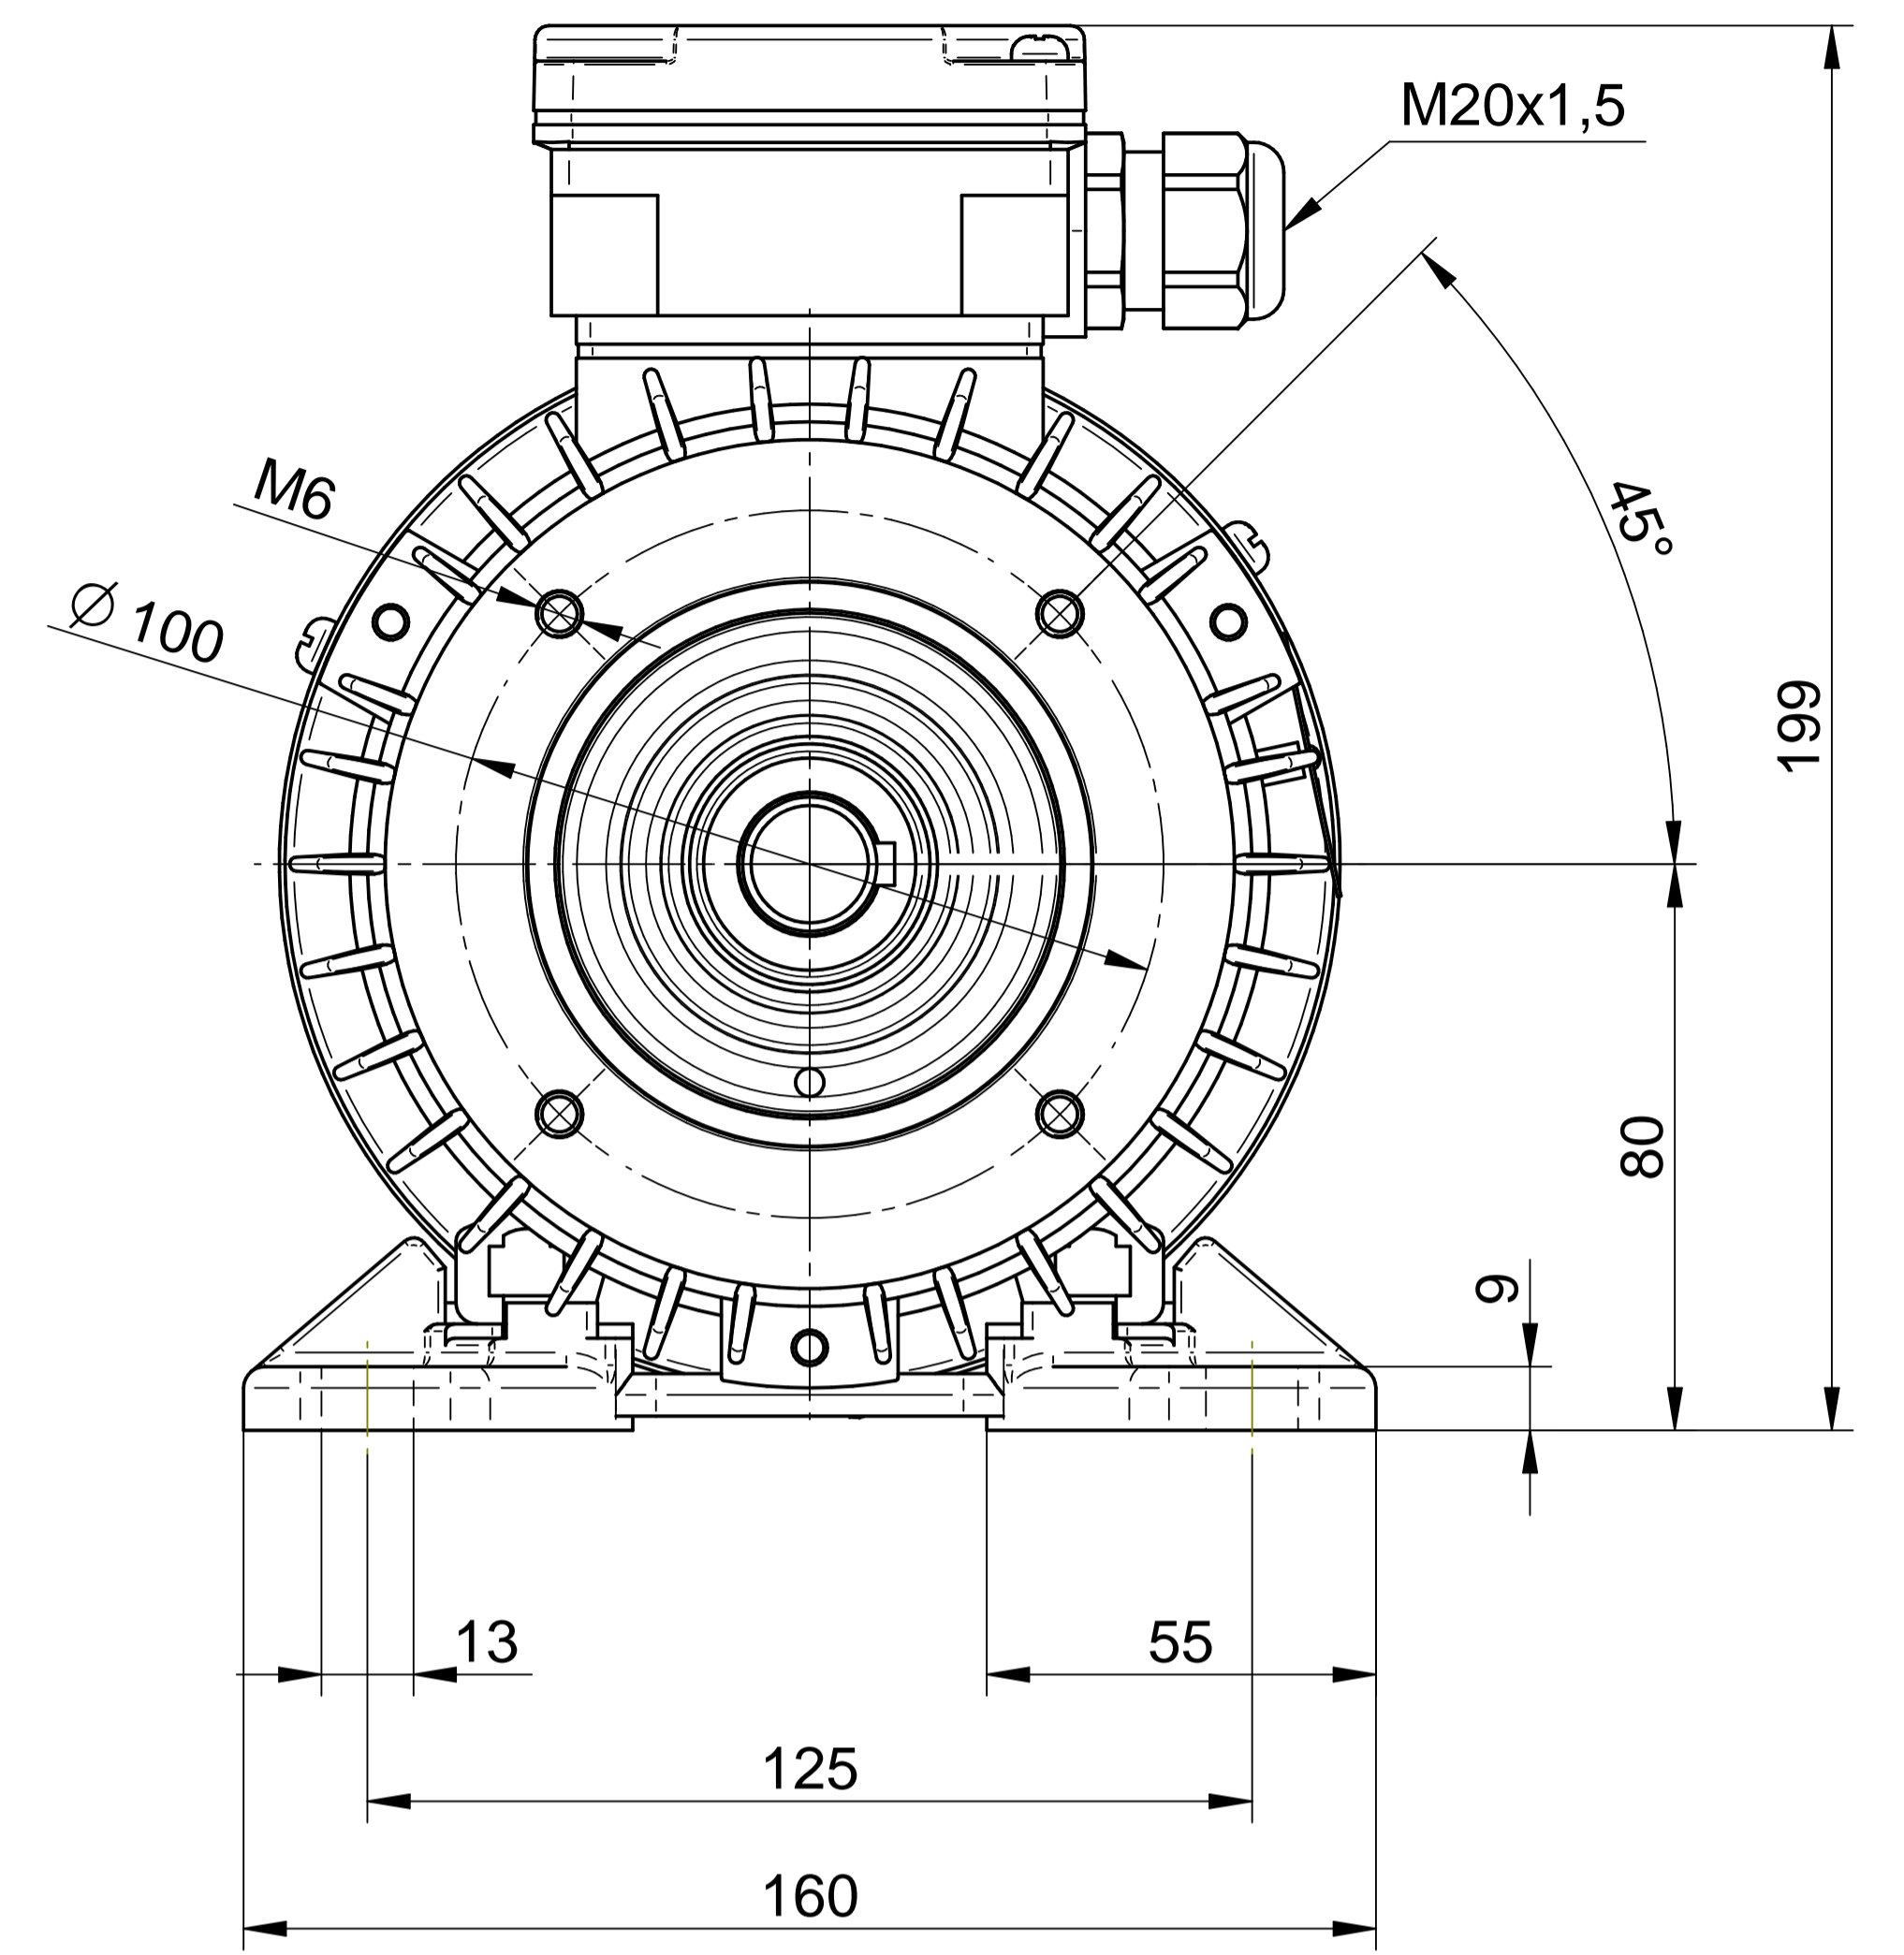

Cantoni®
GROUP

BESEL S.A.
FABRYKA SILNIKÓW ELEKTRYCZNYCH

Motor type

3SIE80-8B

Scale

1:1

Cantoni®
GROUP

BESEL S.A.
FABRYKA SILNIKÓW ELEKTRYCZNYCH