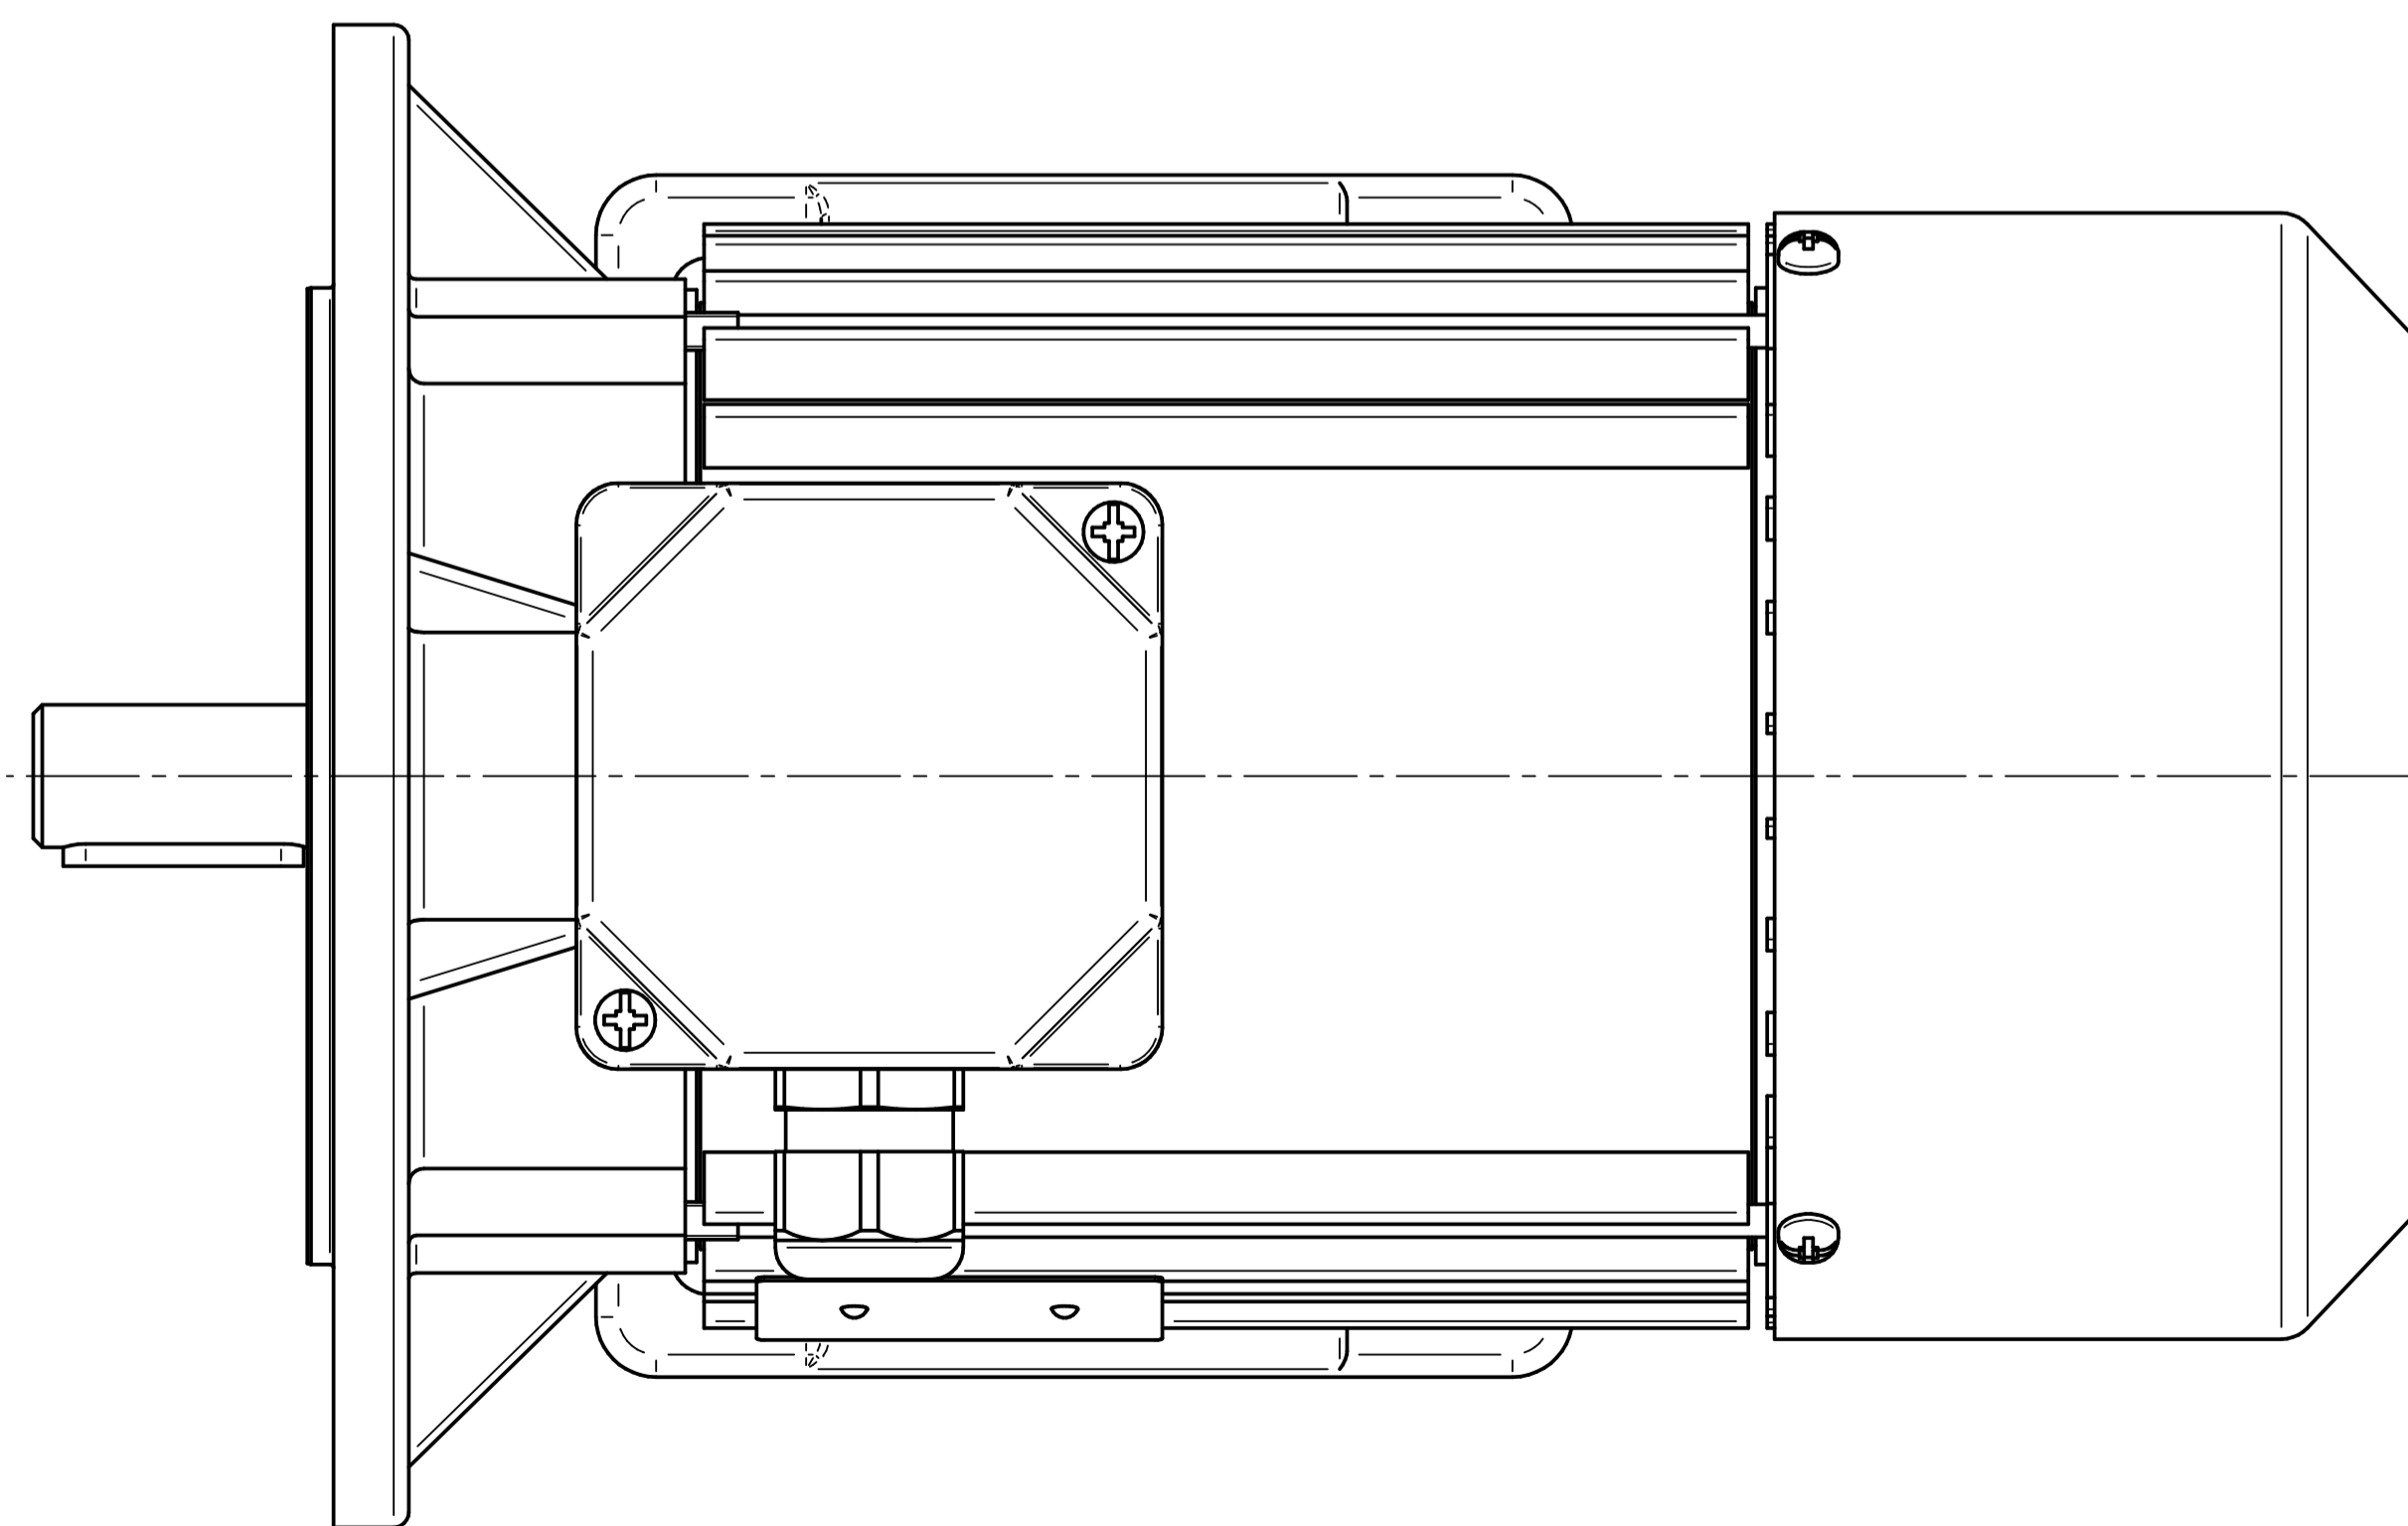

1:2

Cantoni®
GROUP

BESEL S.A.
FABRYKA SILNIKÓW ELEKTRYCZNYCH

Motor type

3SIEL80-8B

Scale

1:1