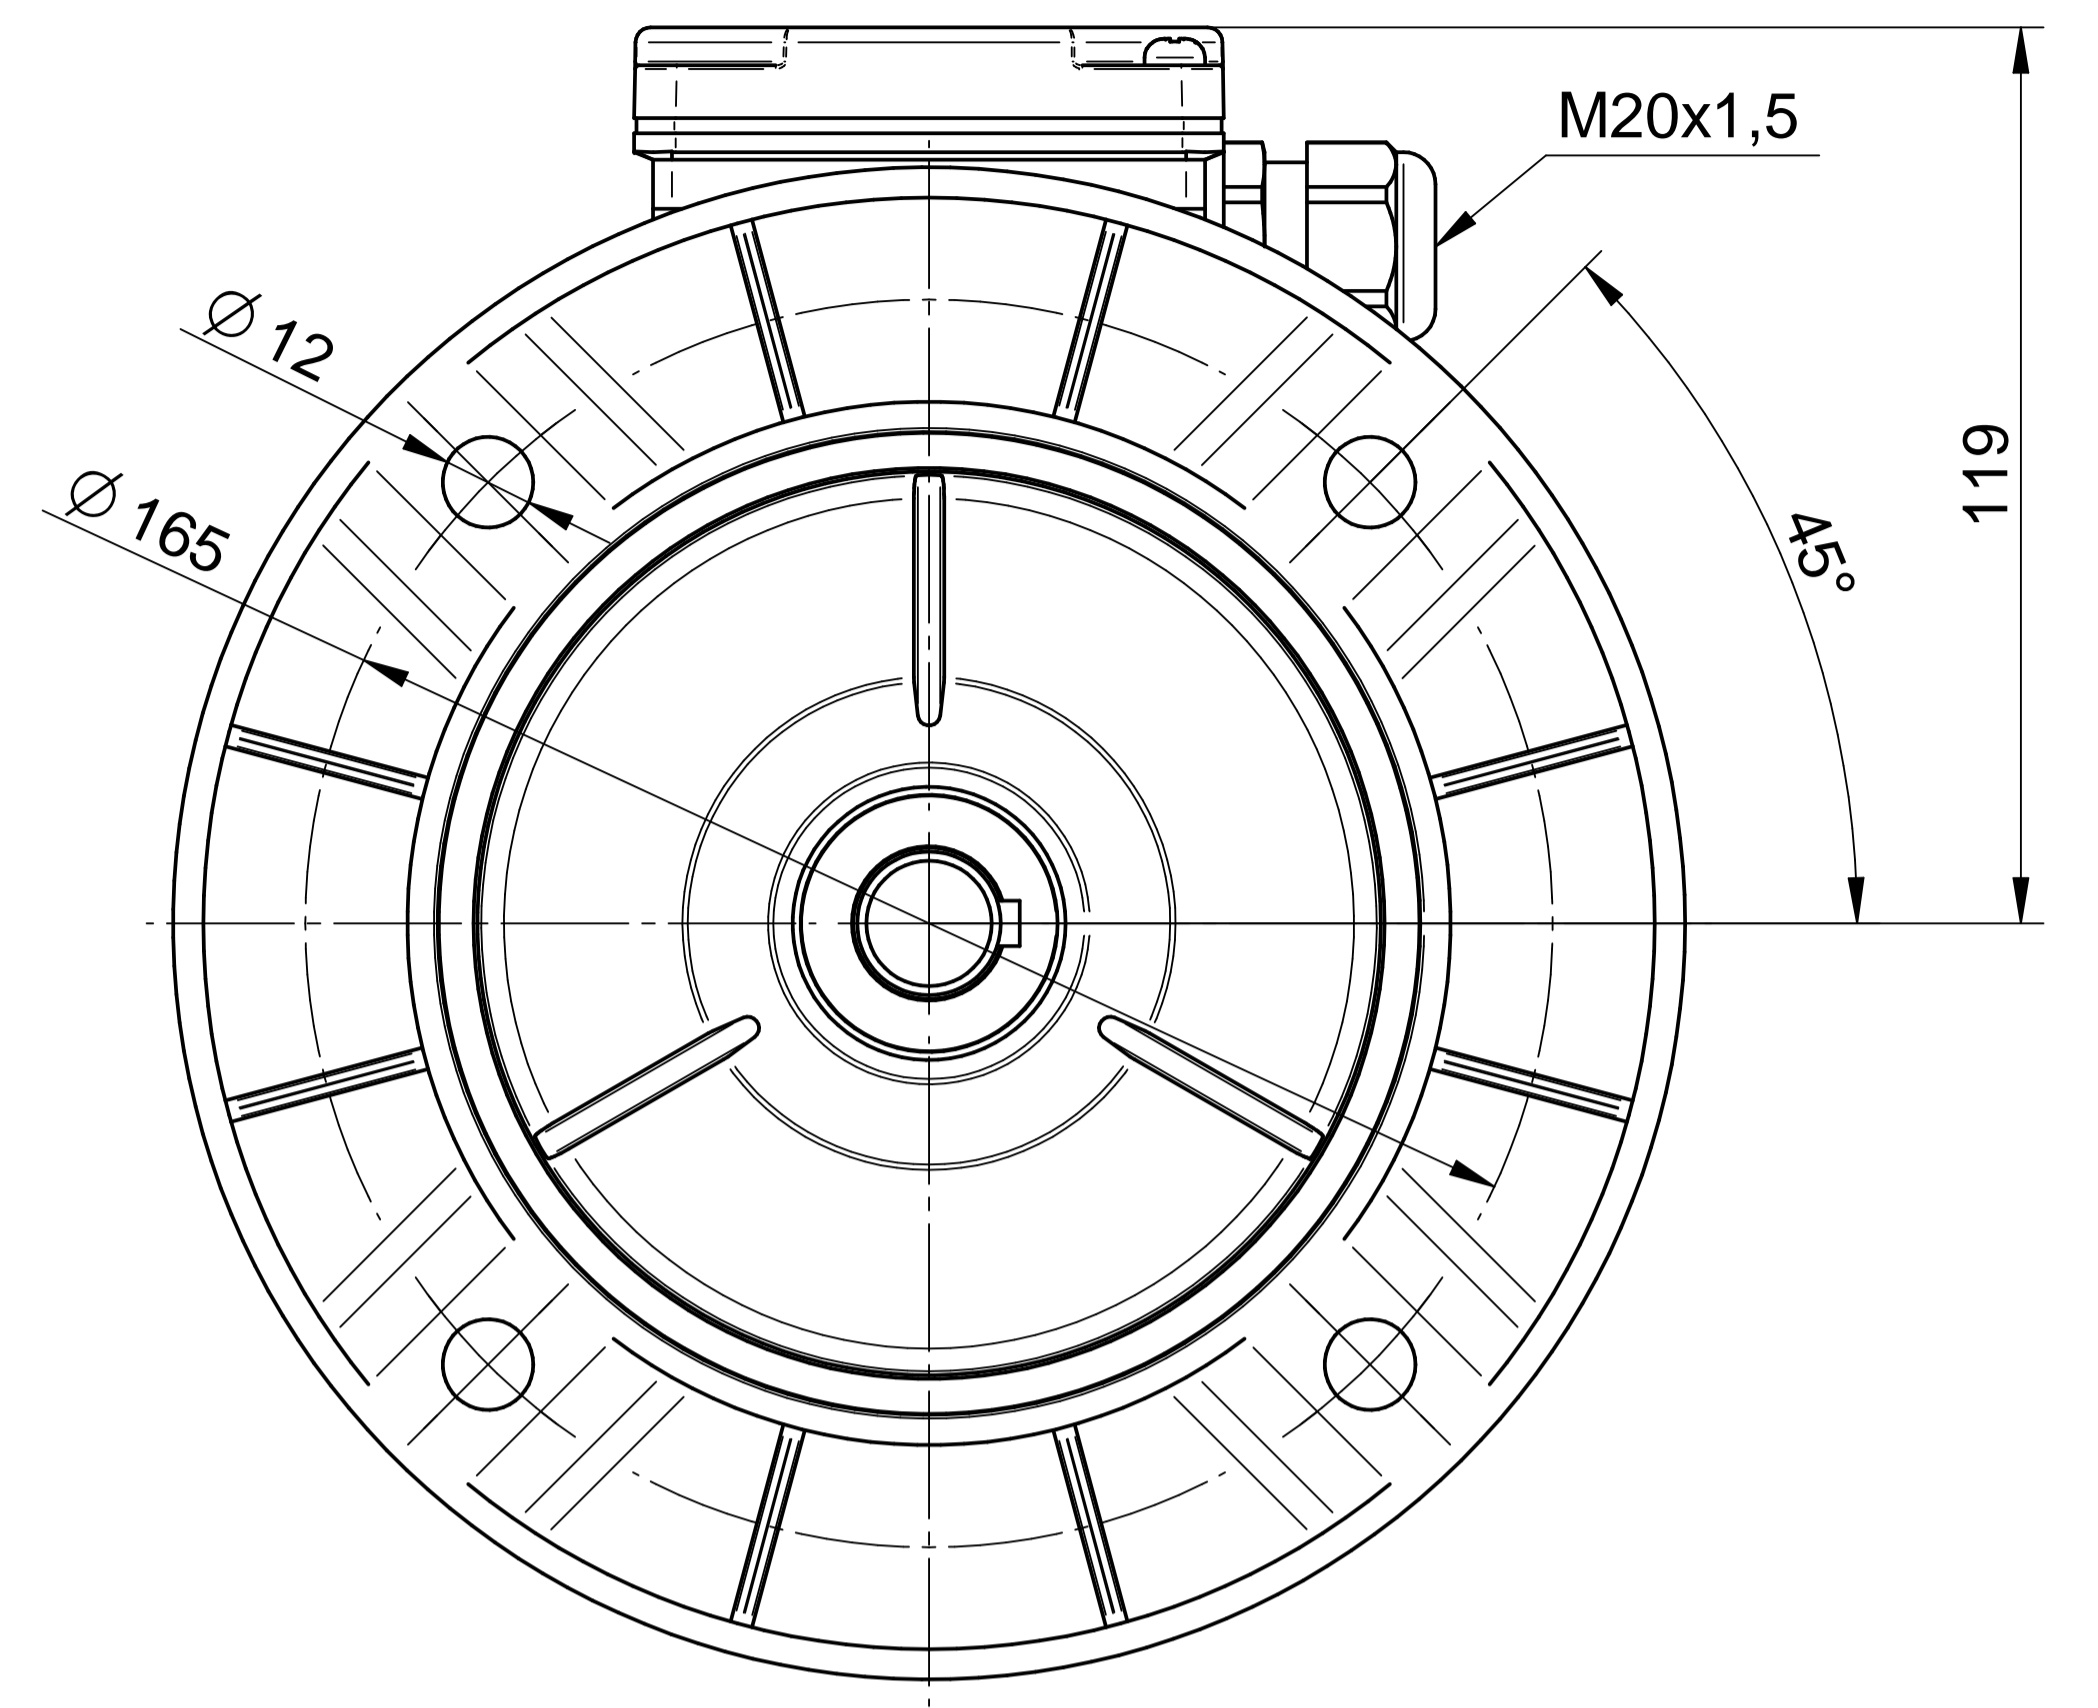

Cantoni®
GROUP

BESEL S.A.
FABRYKA SILNIKÓW ELEKTRYCZNYCH

Motor type

3SIEK80-8B

Scale

1:1