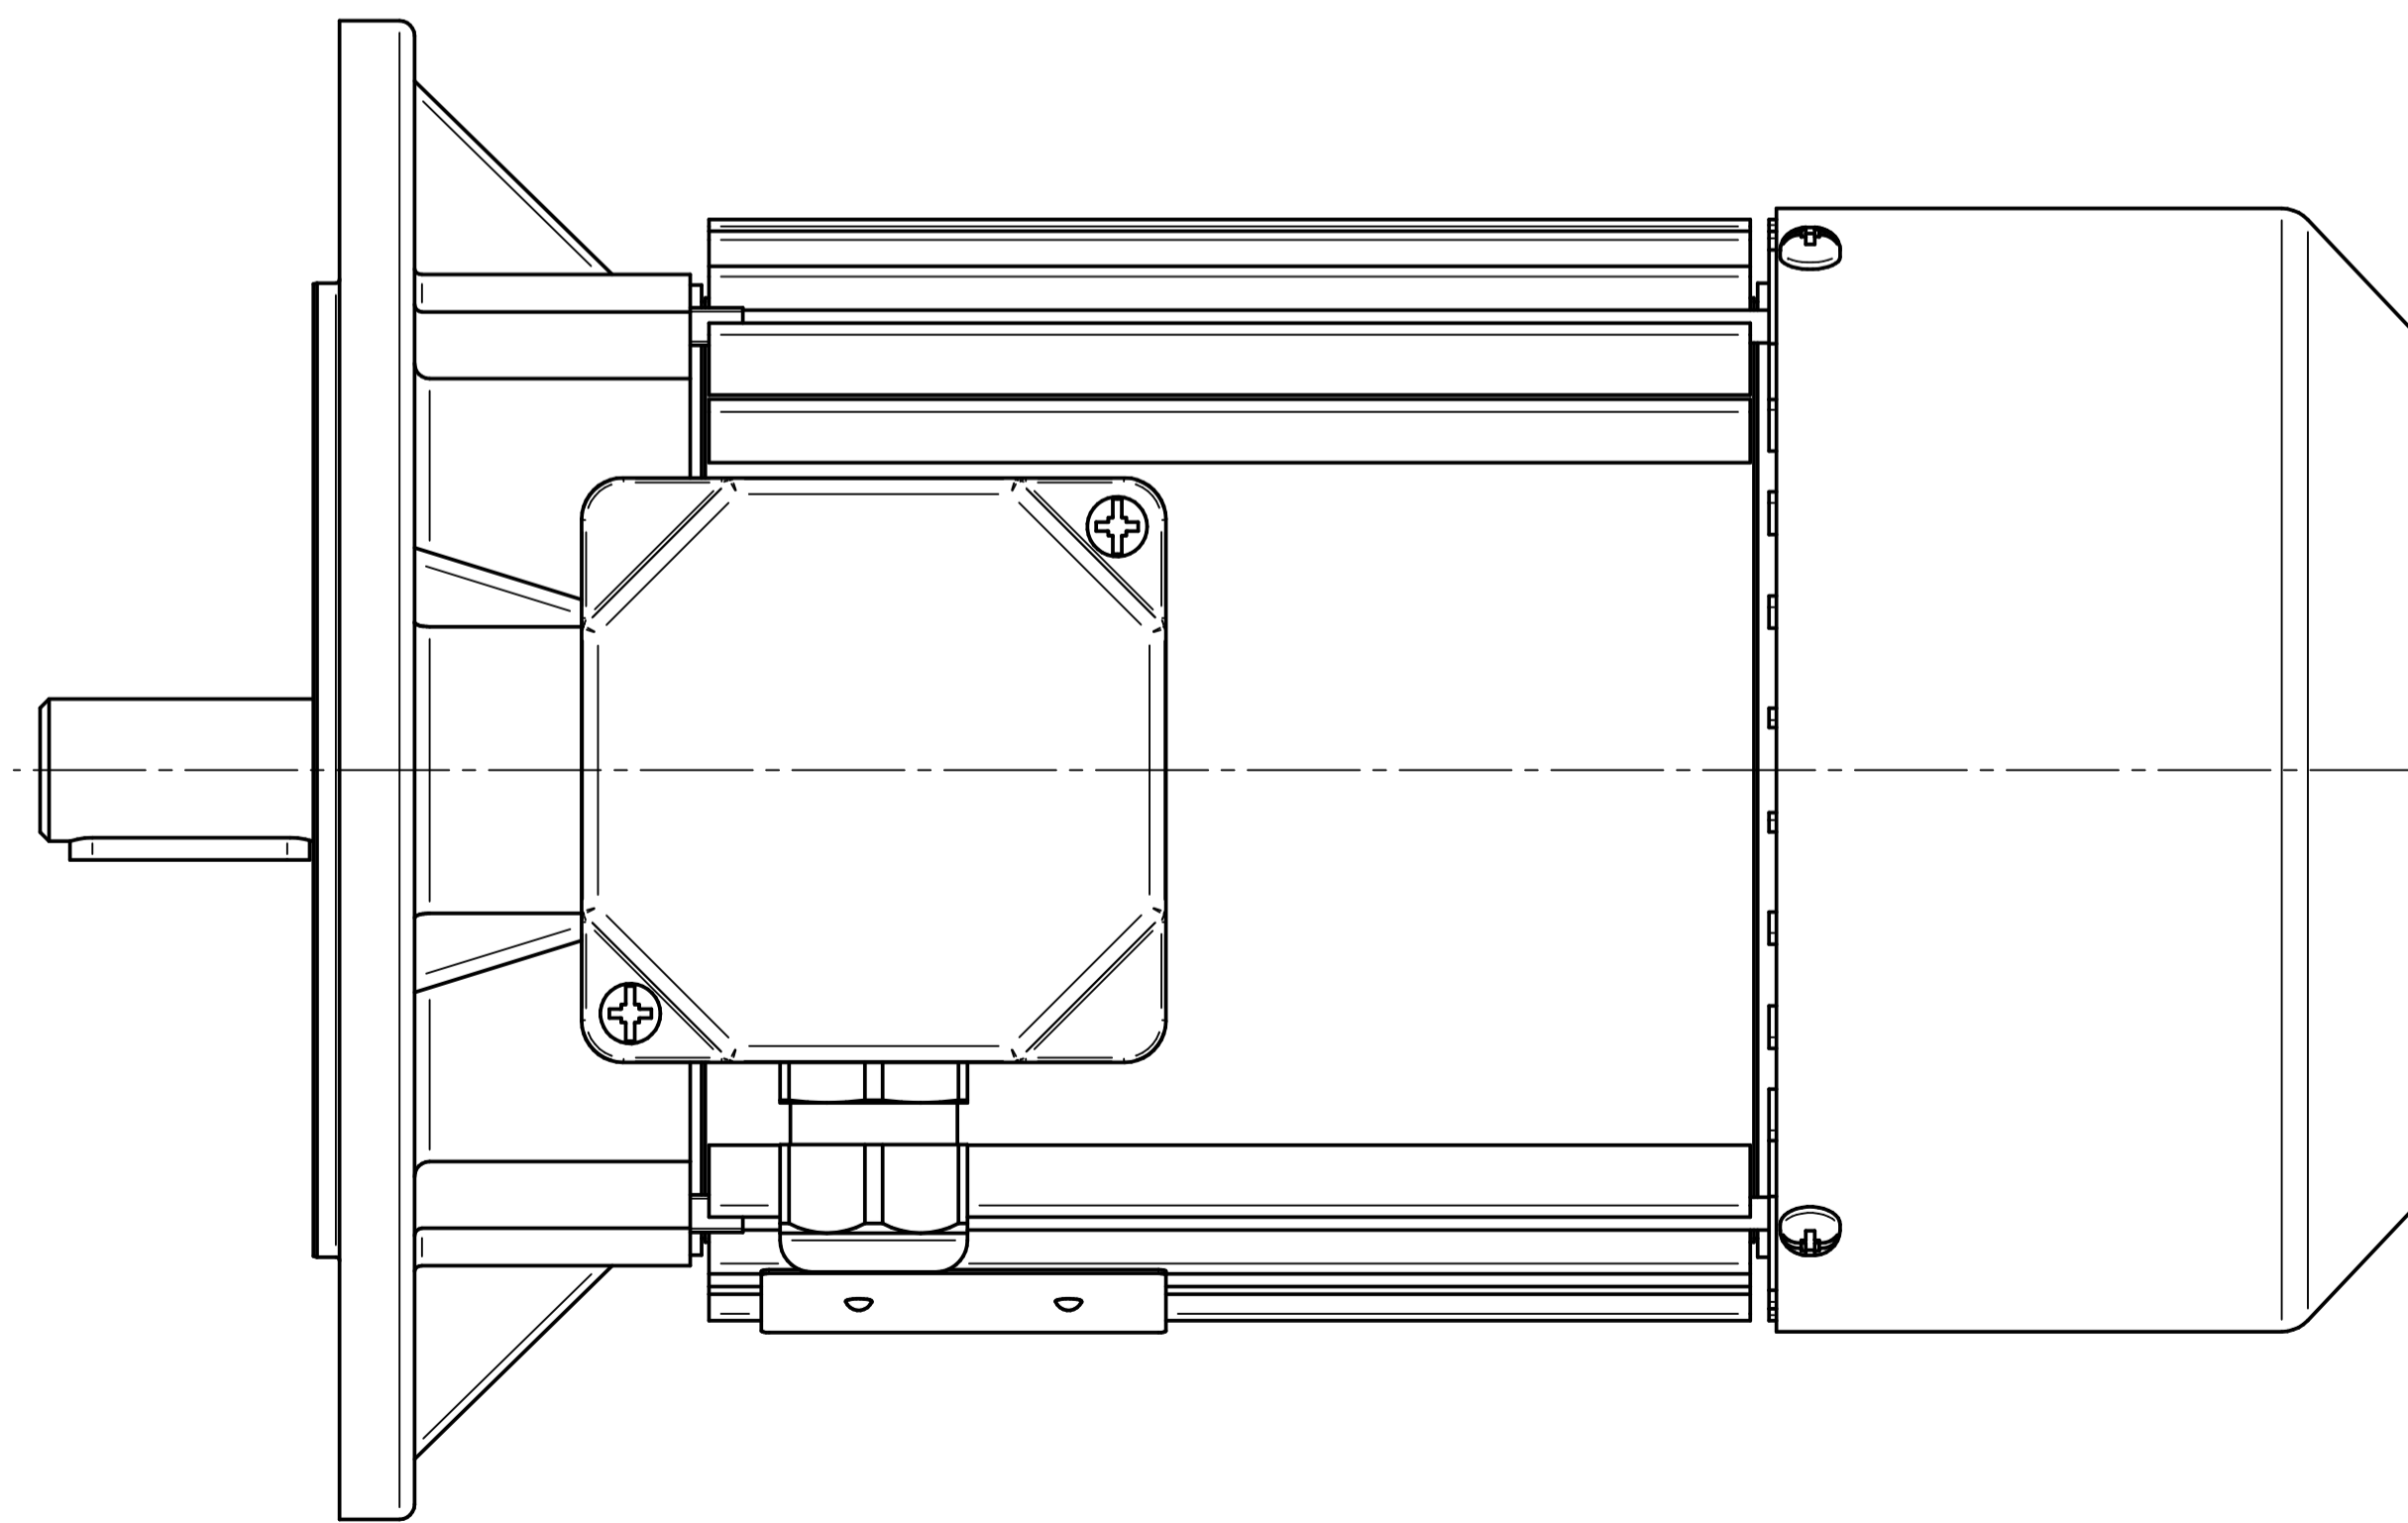

Cantoni®
GROUP

BESEL S.A.
FABRYKA SILNIKÓW ELEKTRYCZNYCH

Motor type

3SIE80-8B

Scale

1:1

Cantoni®
GROUP

BESEL S.A.
FABRYKA SILNIKÓW ELEKTRYCZNYCH

Motor type

3SIEL80-8B2

Scale

1:1

Cantoni[®]
GROUP

BESEL S.A.
FABRYKA SILNIKÓW ELEKTRYCZNYCH

Motor type

3SIEK80-8B

Scale

1:1

Cantoni®
GROUP

BESEL S.A.
FABRYKA SILNIKÓW ELEKTRYCZNYCH

Motor type

3SIEK80-8B2

Scale

1:1