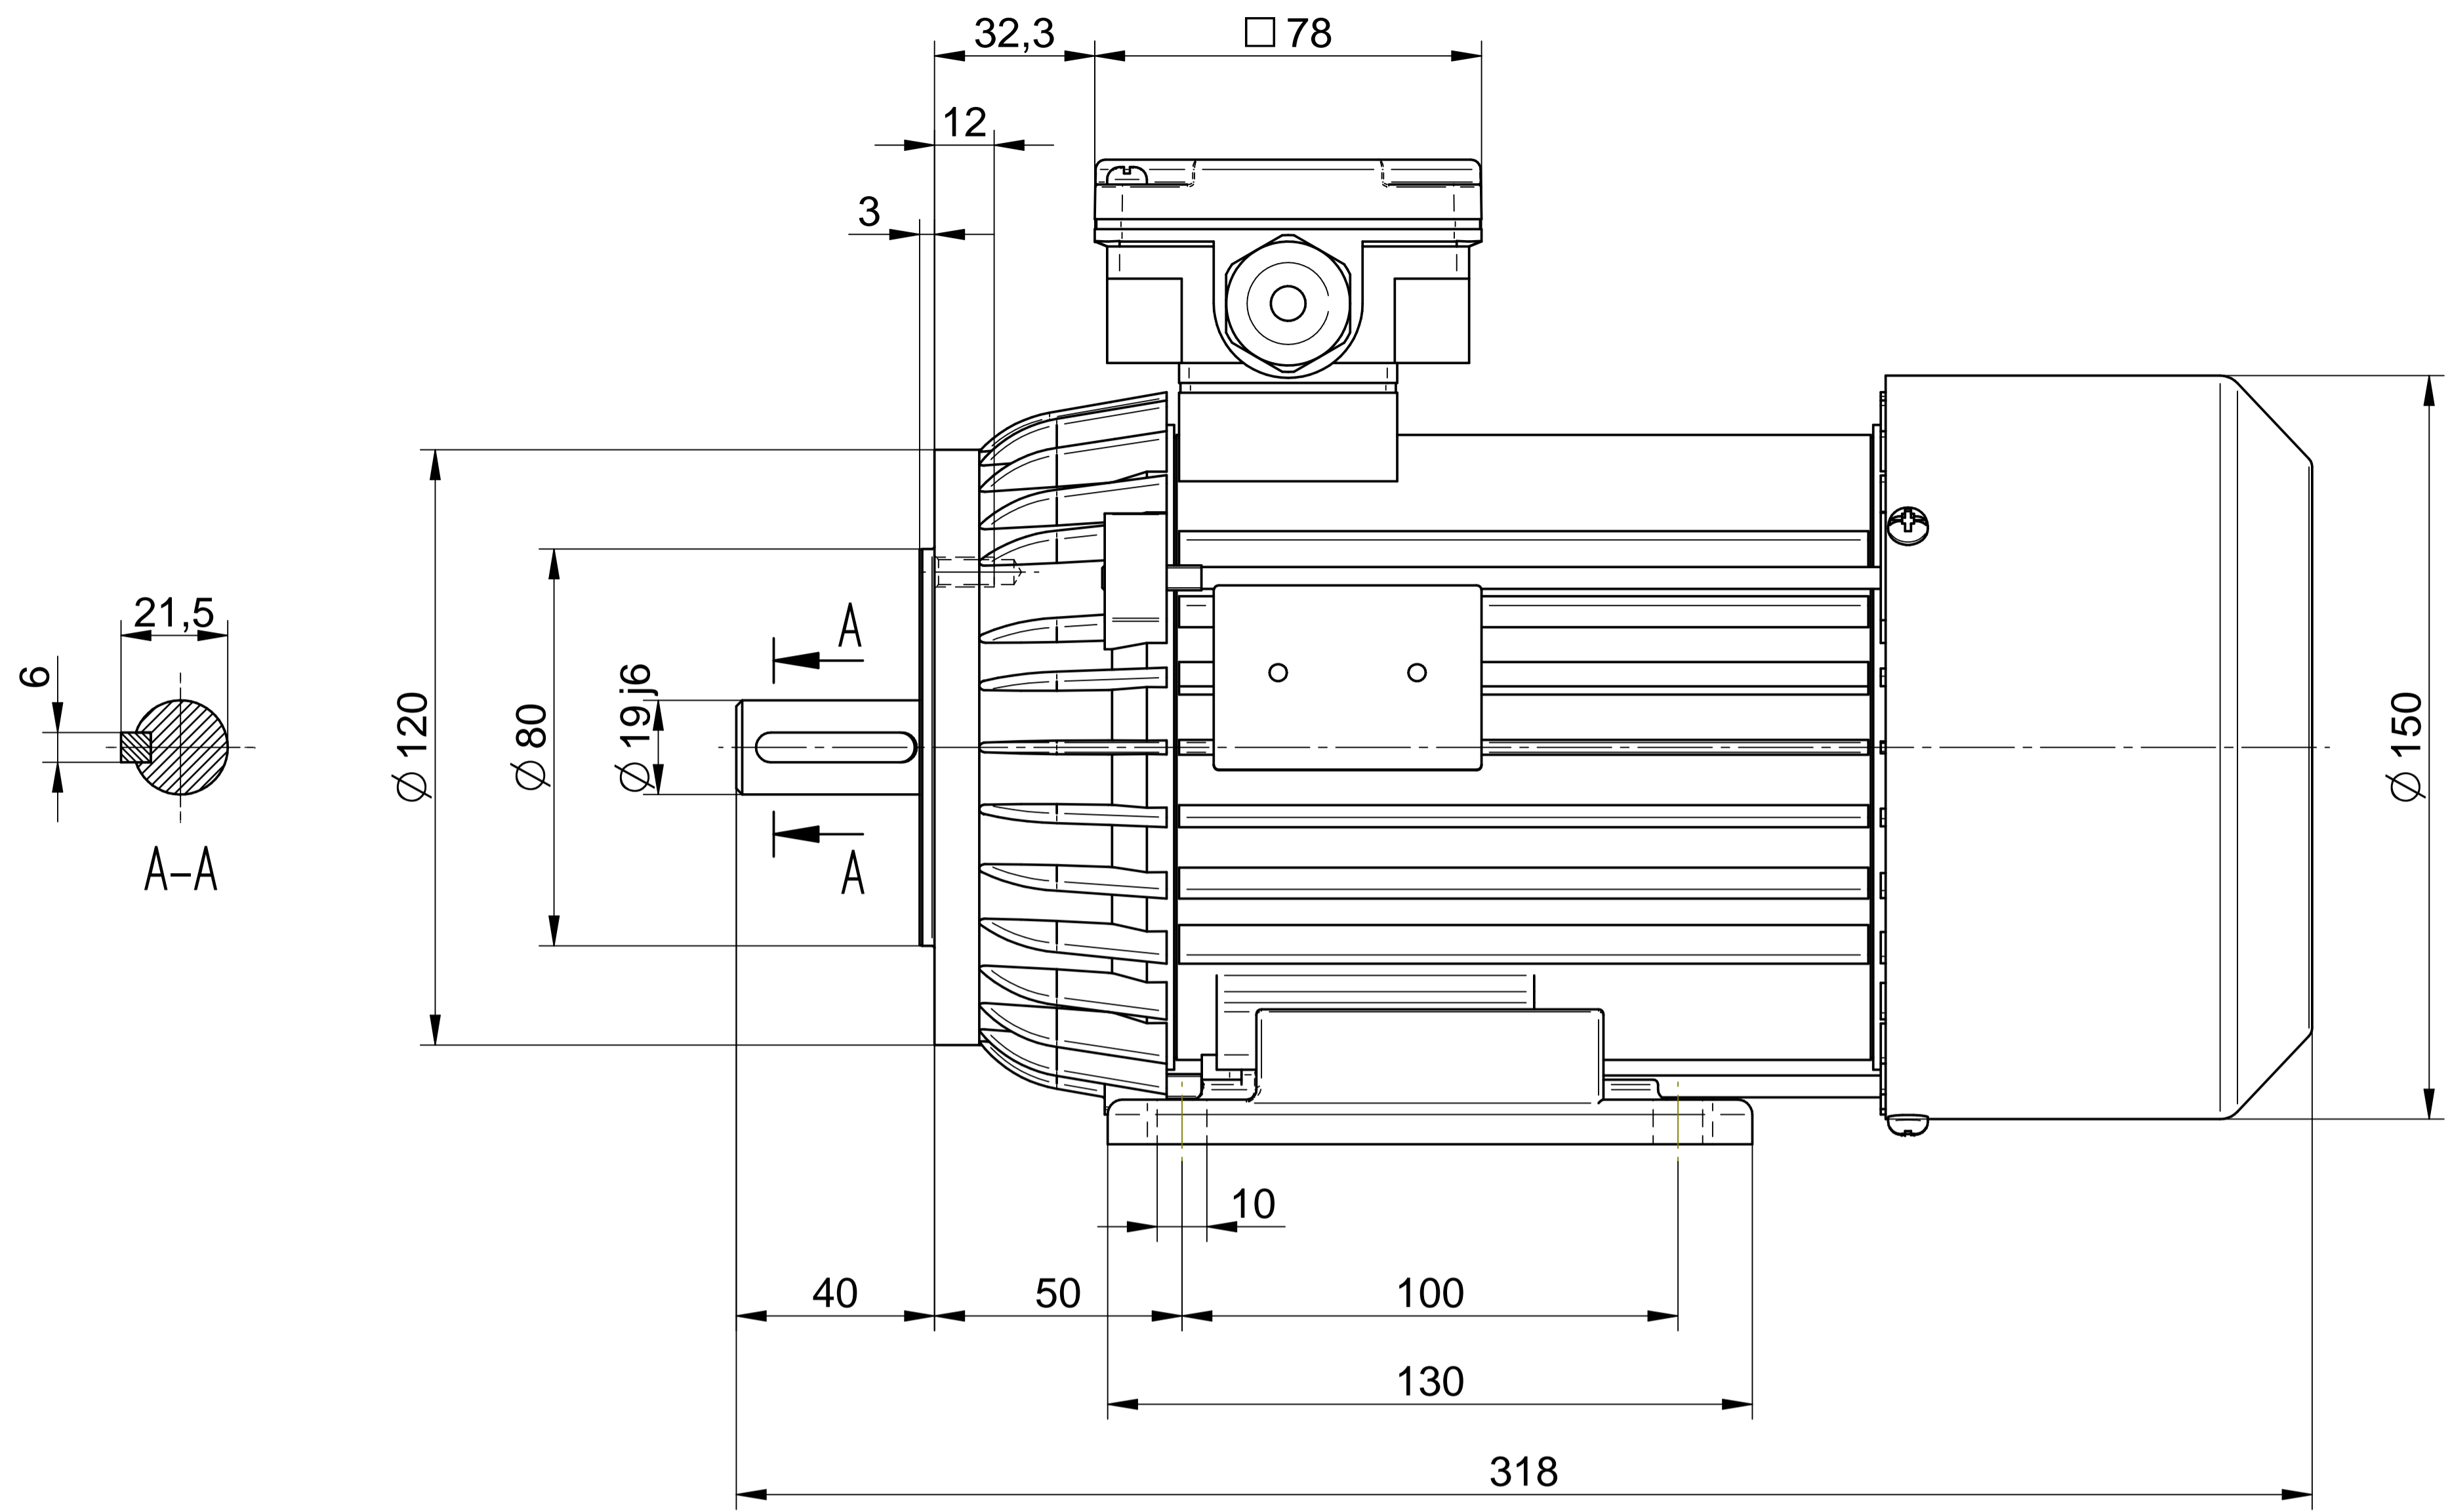

Cantoni®
GROUP

BESEL S.A.
FABRYKA SILNIKÓW ELEKTRYCZNYCH

Motor type

3SIE80-8B

Scale

1:1

Cantoni®
GROUP

BESEL S.A.
FABRYKA SILNIKÓW ELEKTRYCZNYCH

Motor type

3SIEL80-8B2

Scale

1:1

Cantoni[®]
GROUP

BESEL S.A.
FABRYKA SILNIKÓW ELEKTRYCZNYCH

Motor type

3SIEK80-8B

Scale

1:1

Cantoni®
GROUP

BESEL S.A.
FABRYKA SILNIKÓW ELEKTRYCZNYCH

Motor type

3SIEK80-8B2

Scale

1:1