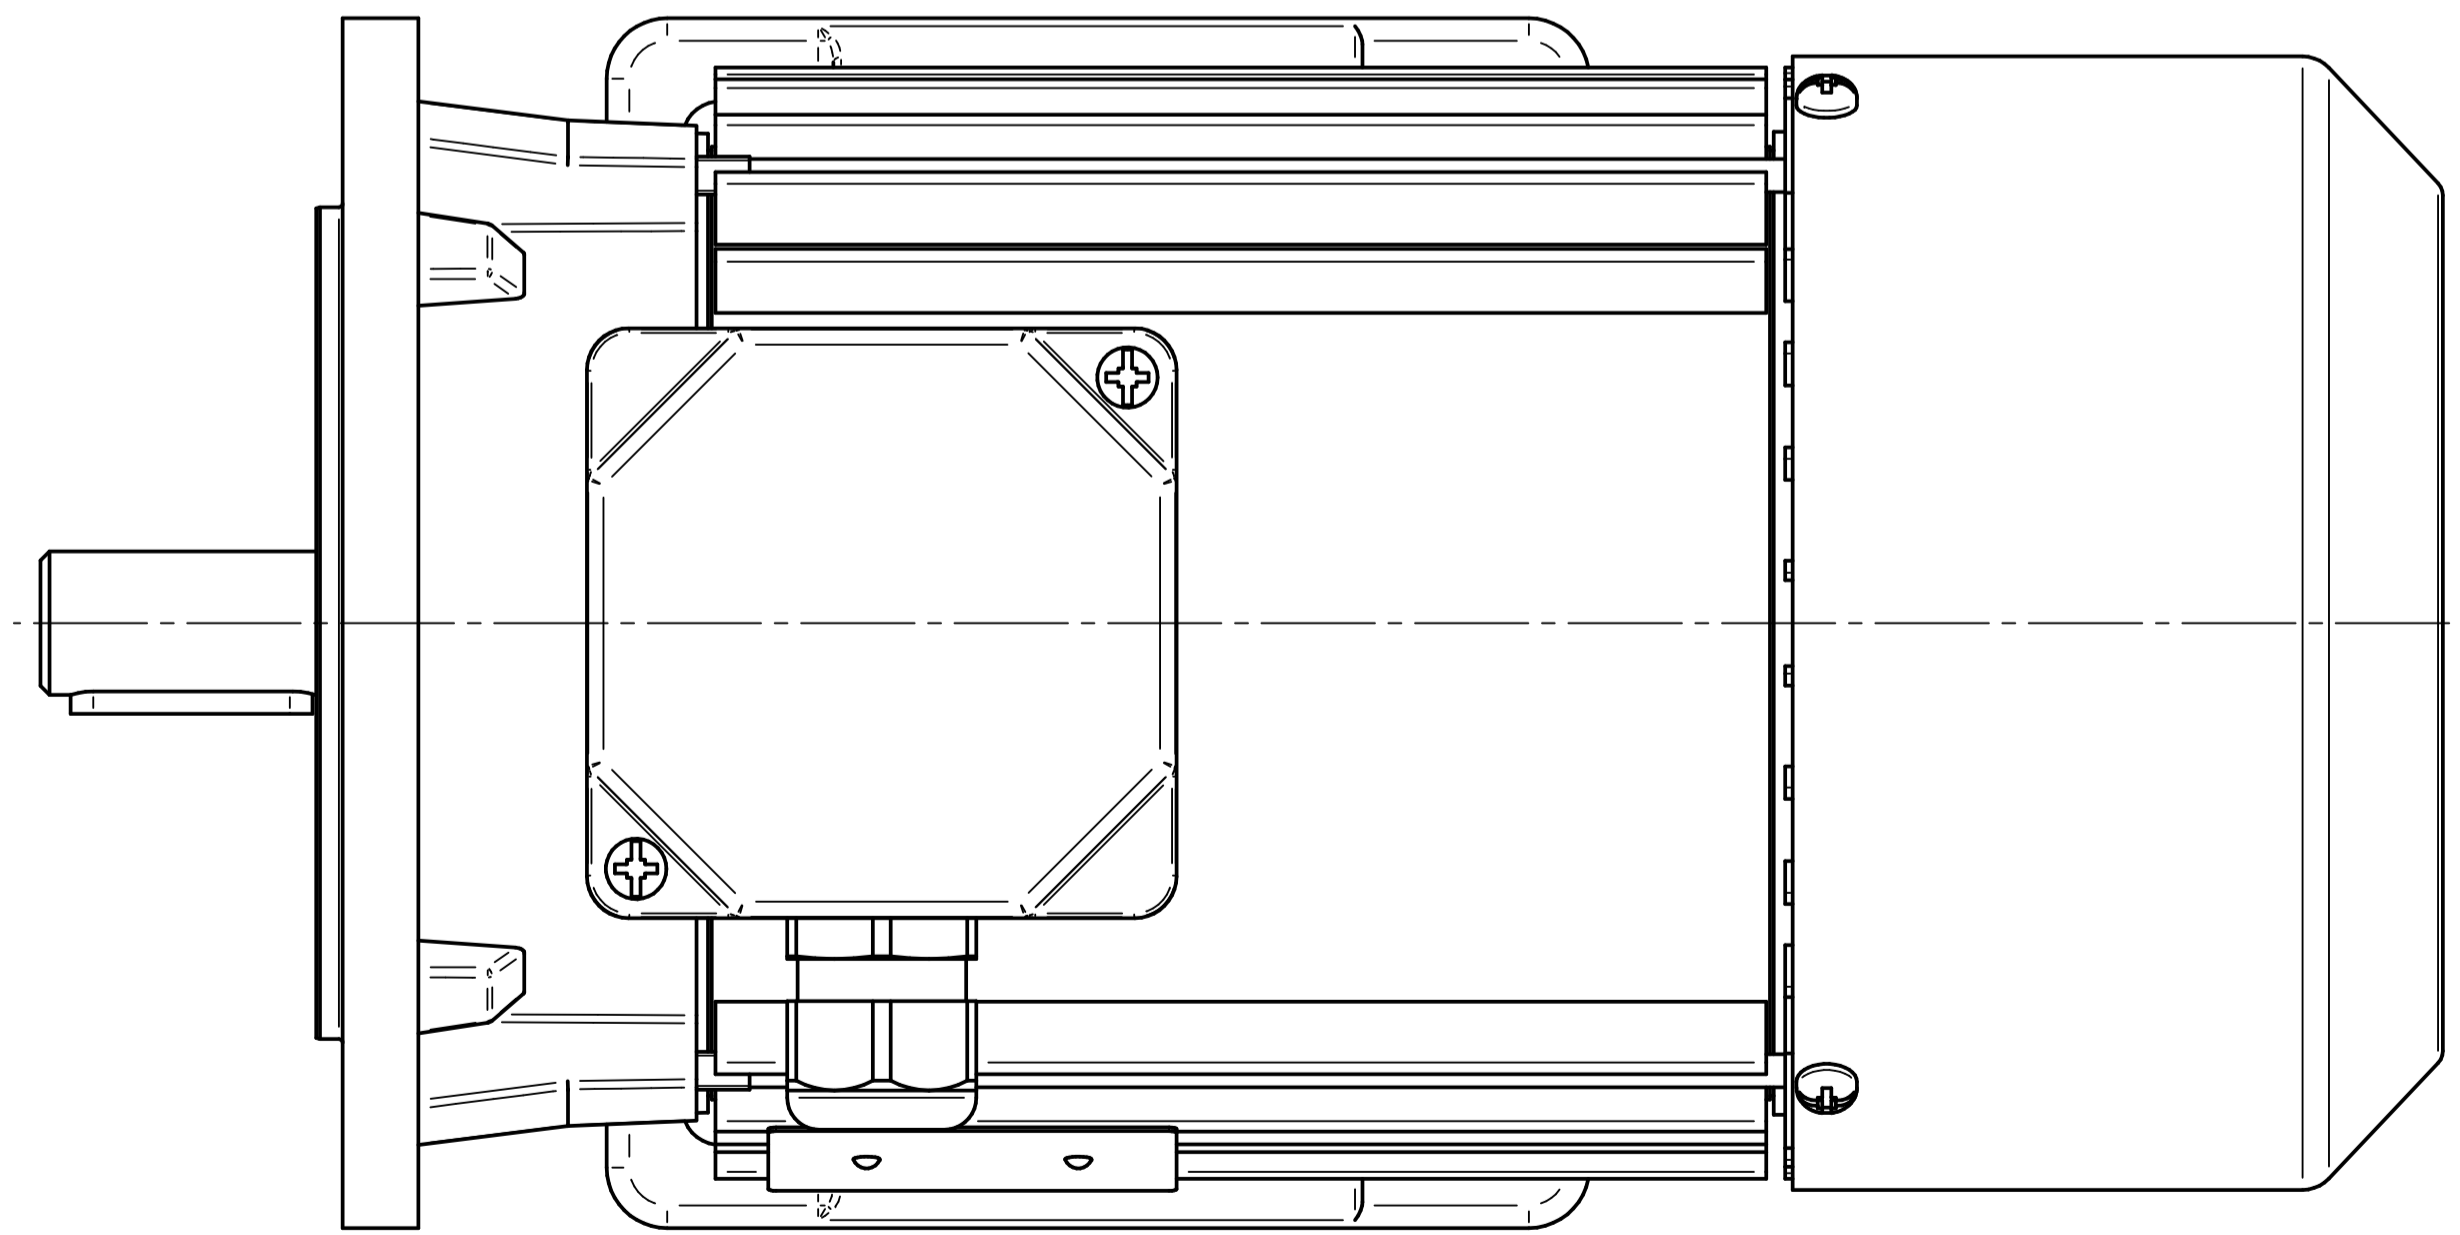

Cantoni®
GROUP

BESEL S.A.
FABRYKA SILNIKÓW ELEKTRYCZNYCH

Motor type

3SIE80-8B

Scale

1:1

Cantoni®
GROUP

BESEL S.A.
FABRYKA SILNIKÓW ELEKTRYCZNYCH

Motor type

3SIEL80-8B2

Scale

1:1

Cantoni[®]
GROUP

BESEL S.A.
FABRYKA SILNIKÓW ELEKTRYCZNYCH

Motor type

3SIEK80-8B

Scale

1:1

Cantoni®
GROUP

BESEL S.A.
FABRYKA SILNIKÓW ELEKTRYCZNYCH

Motor type

3SIEK80-8B2

Scale

1:1