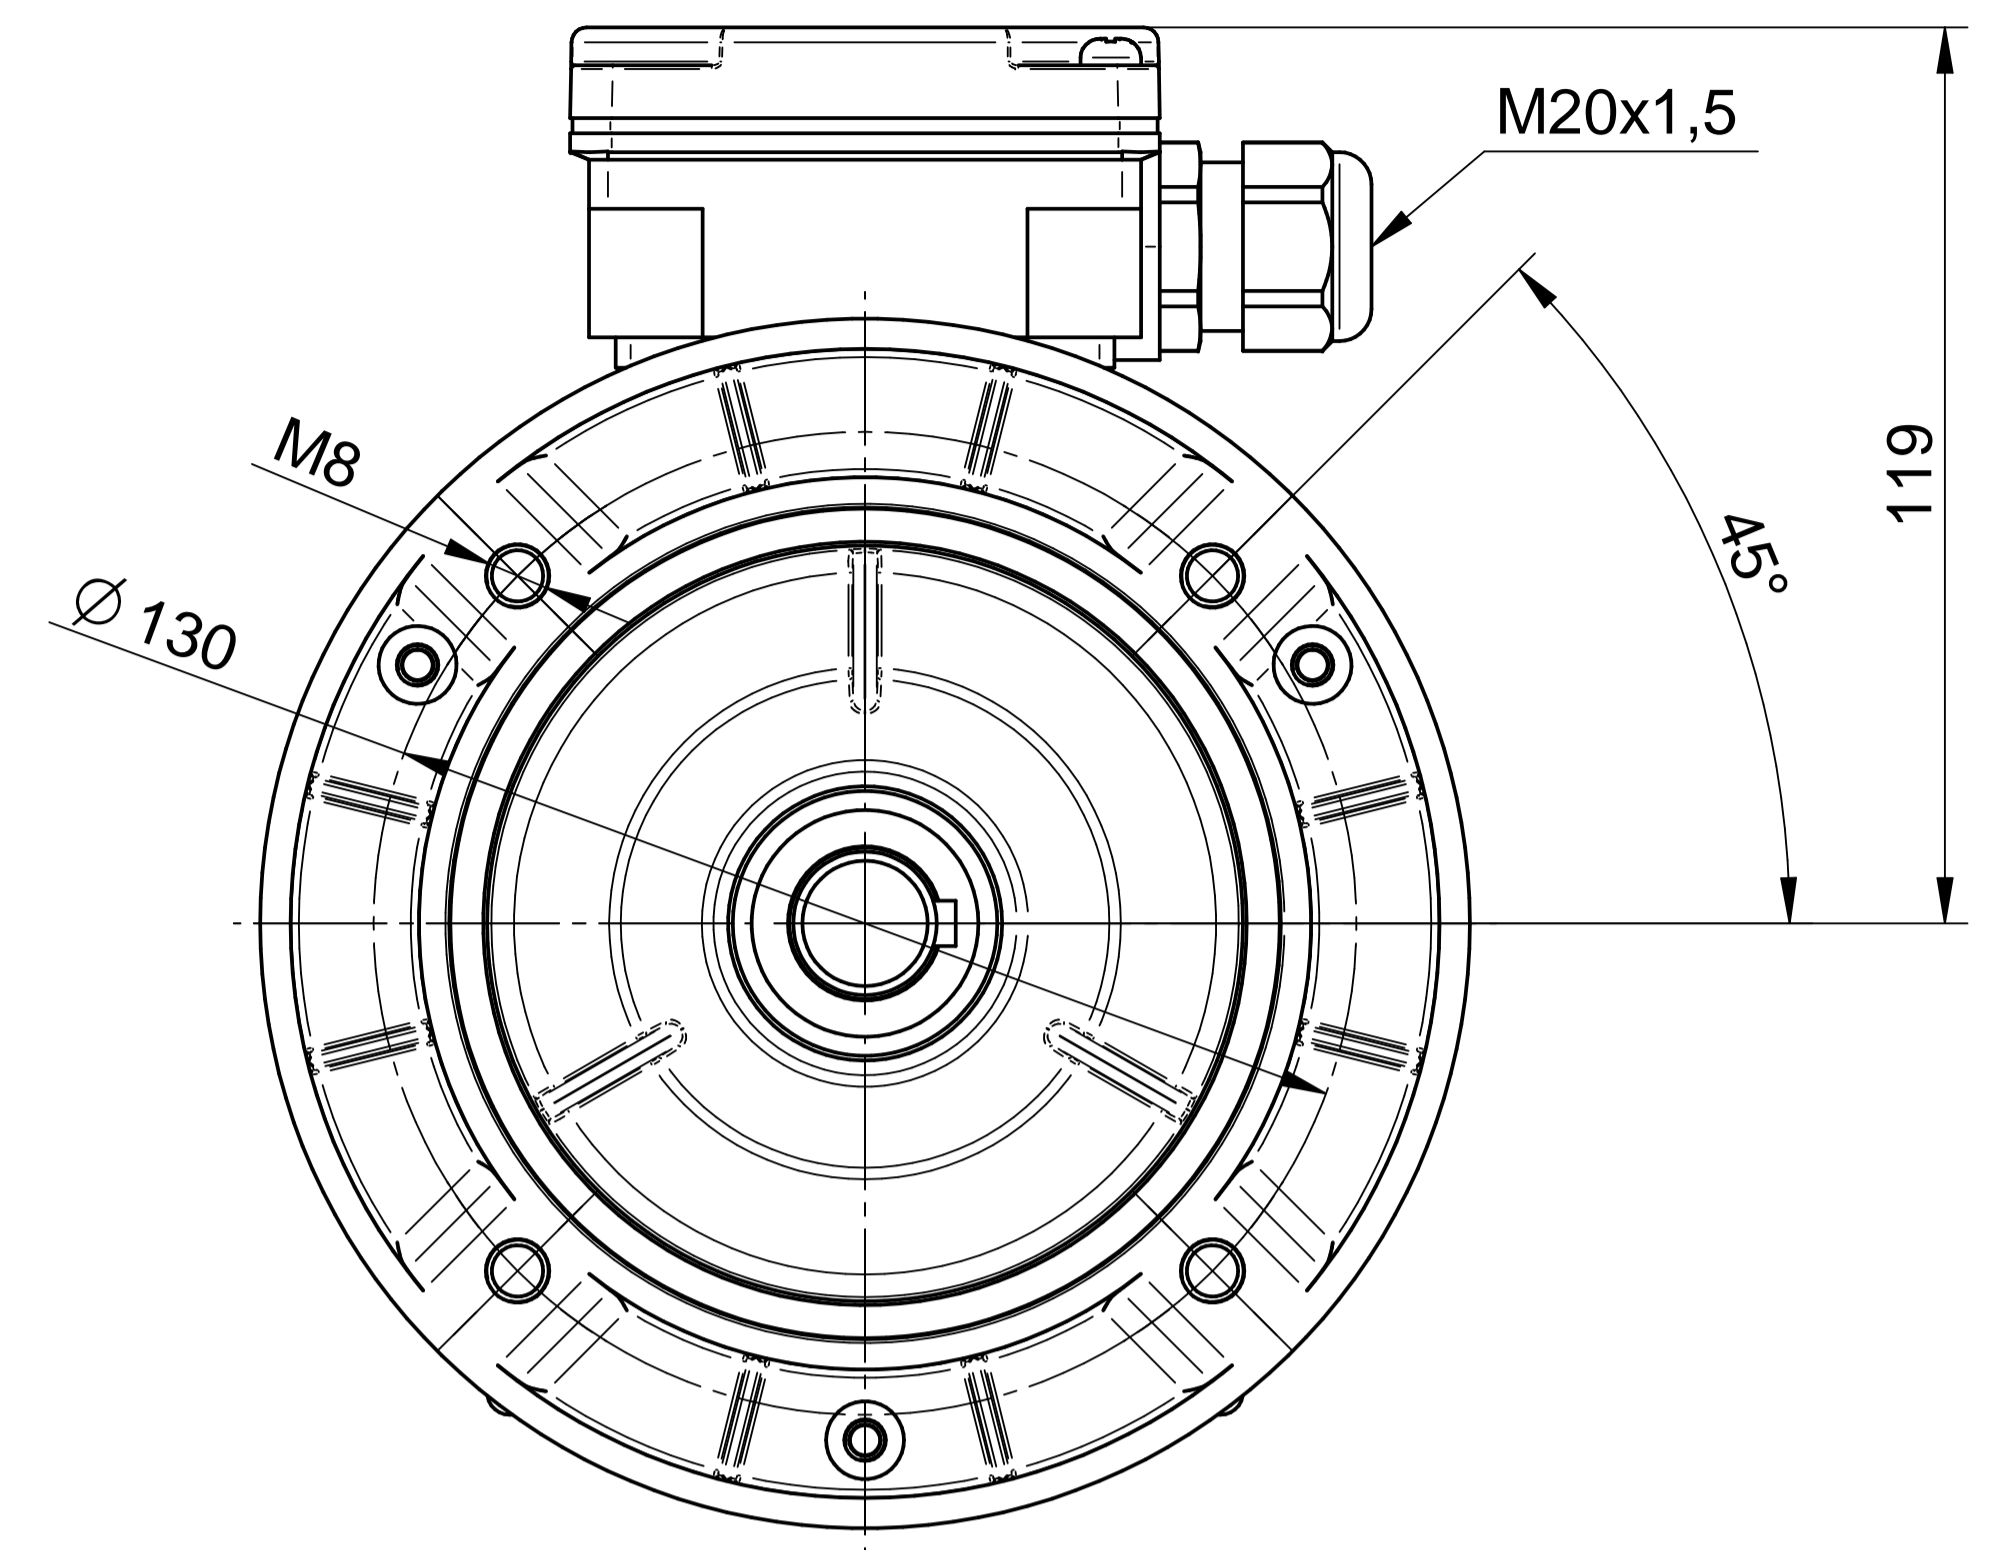

Scale

1:1

Cantoni®
GROUP

BESEL S.A.
FABRYKA SILNIKÓW ELEKTRYCZNYCH

Motor type

3SIEK80-8B2

Scale

1:1