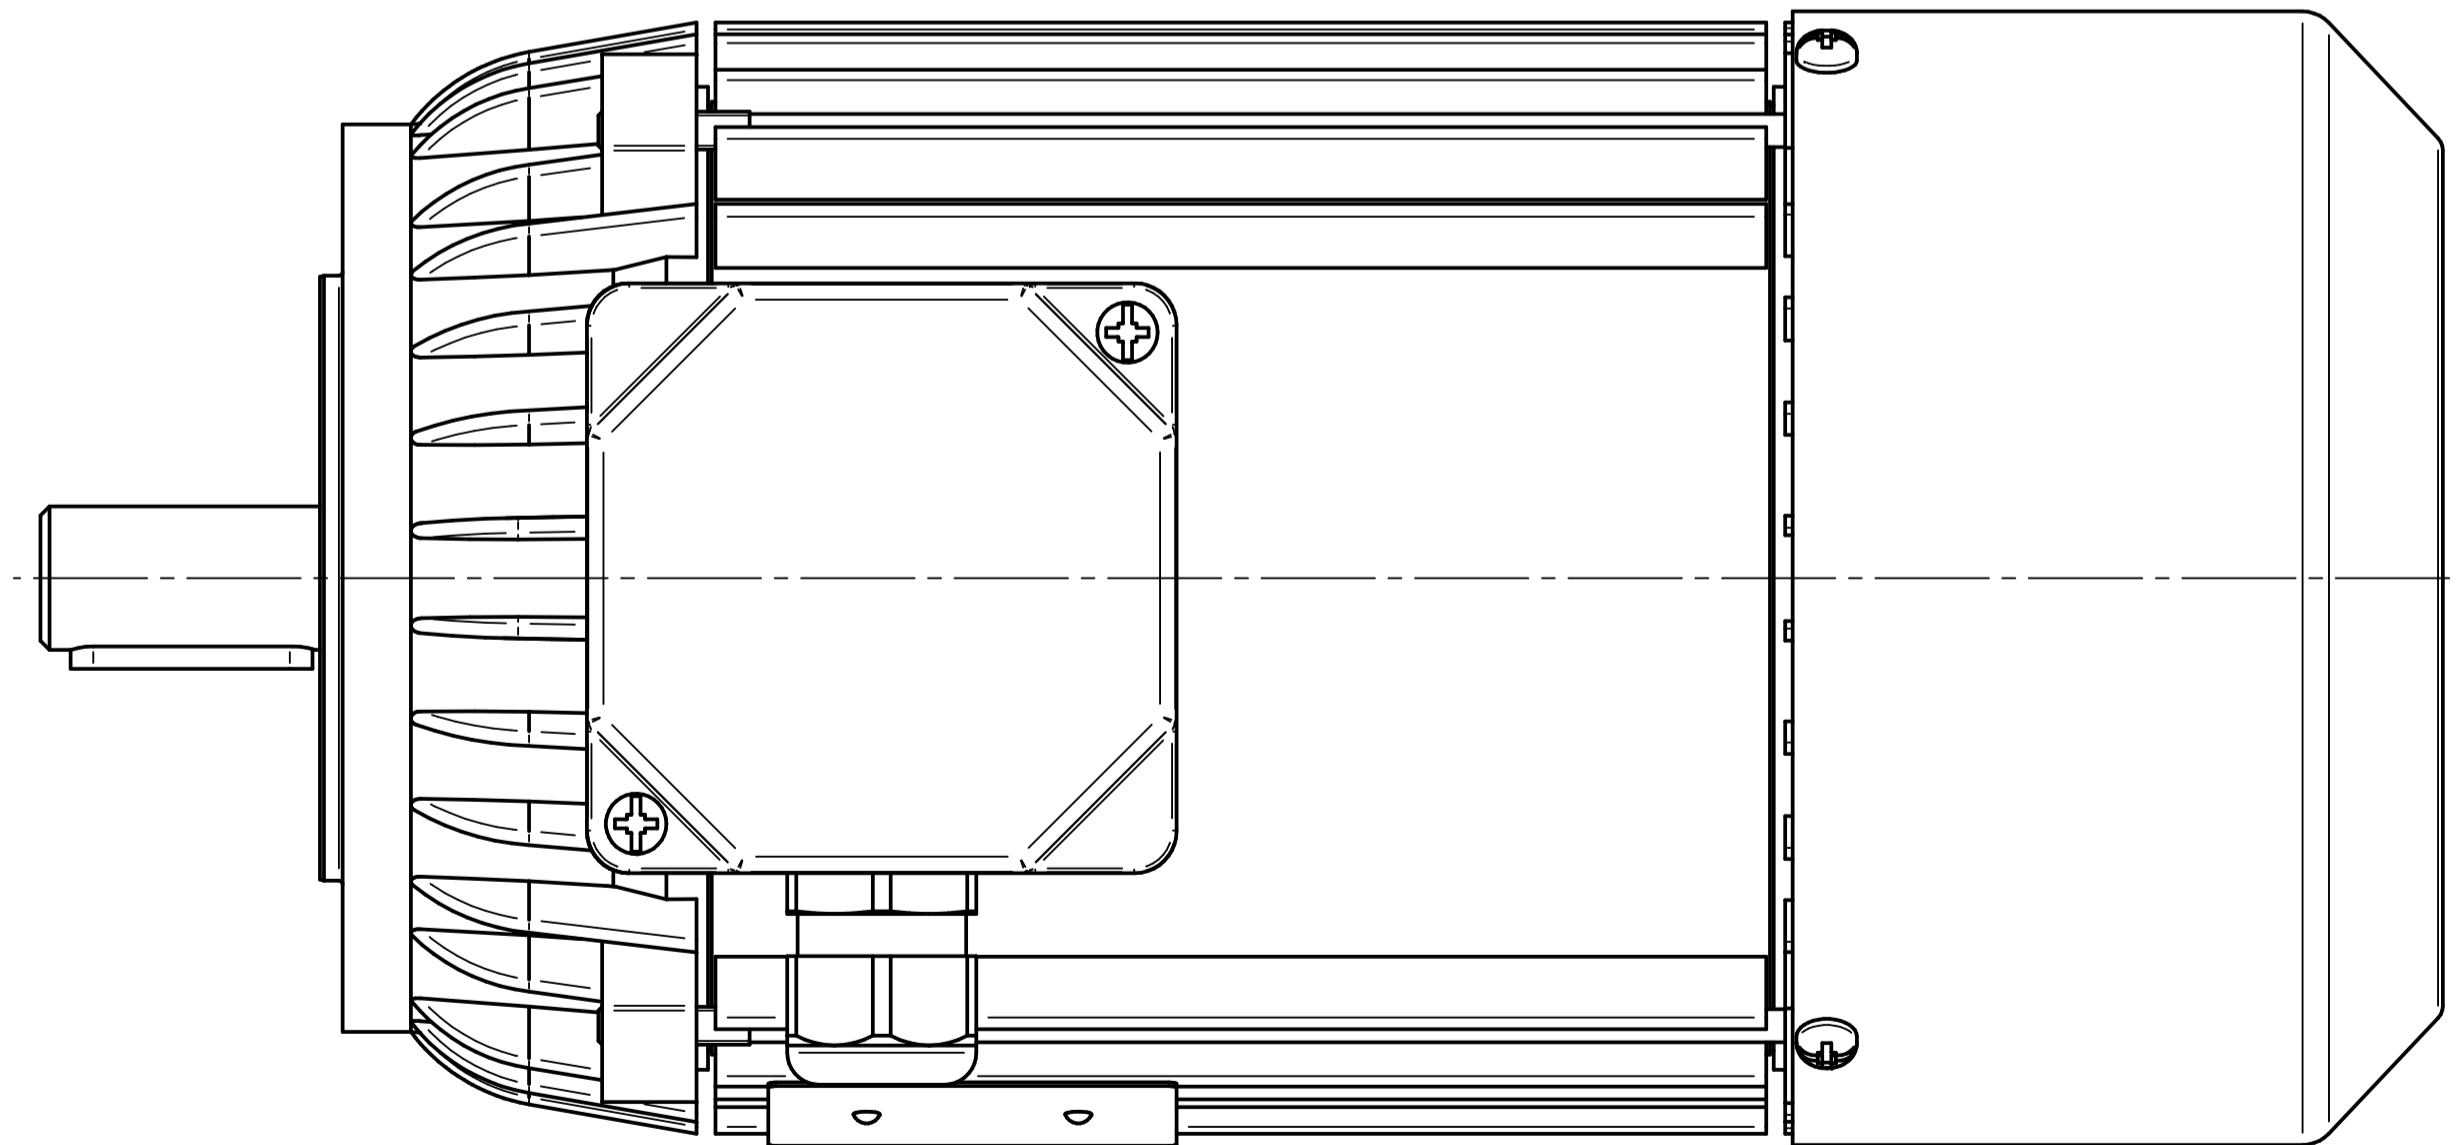

Cantoni®
GROUP

BESEL S.A.
FABRYKA SILNIKÓW ELEKTRYCZNYCH

Motor type

3SIEK80-8B2

Scale

1:1