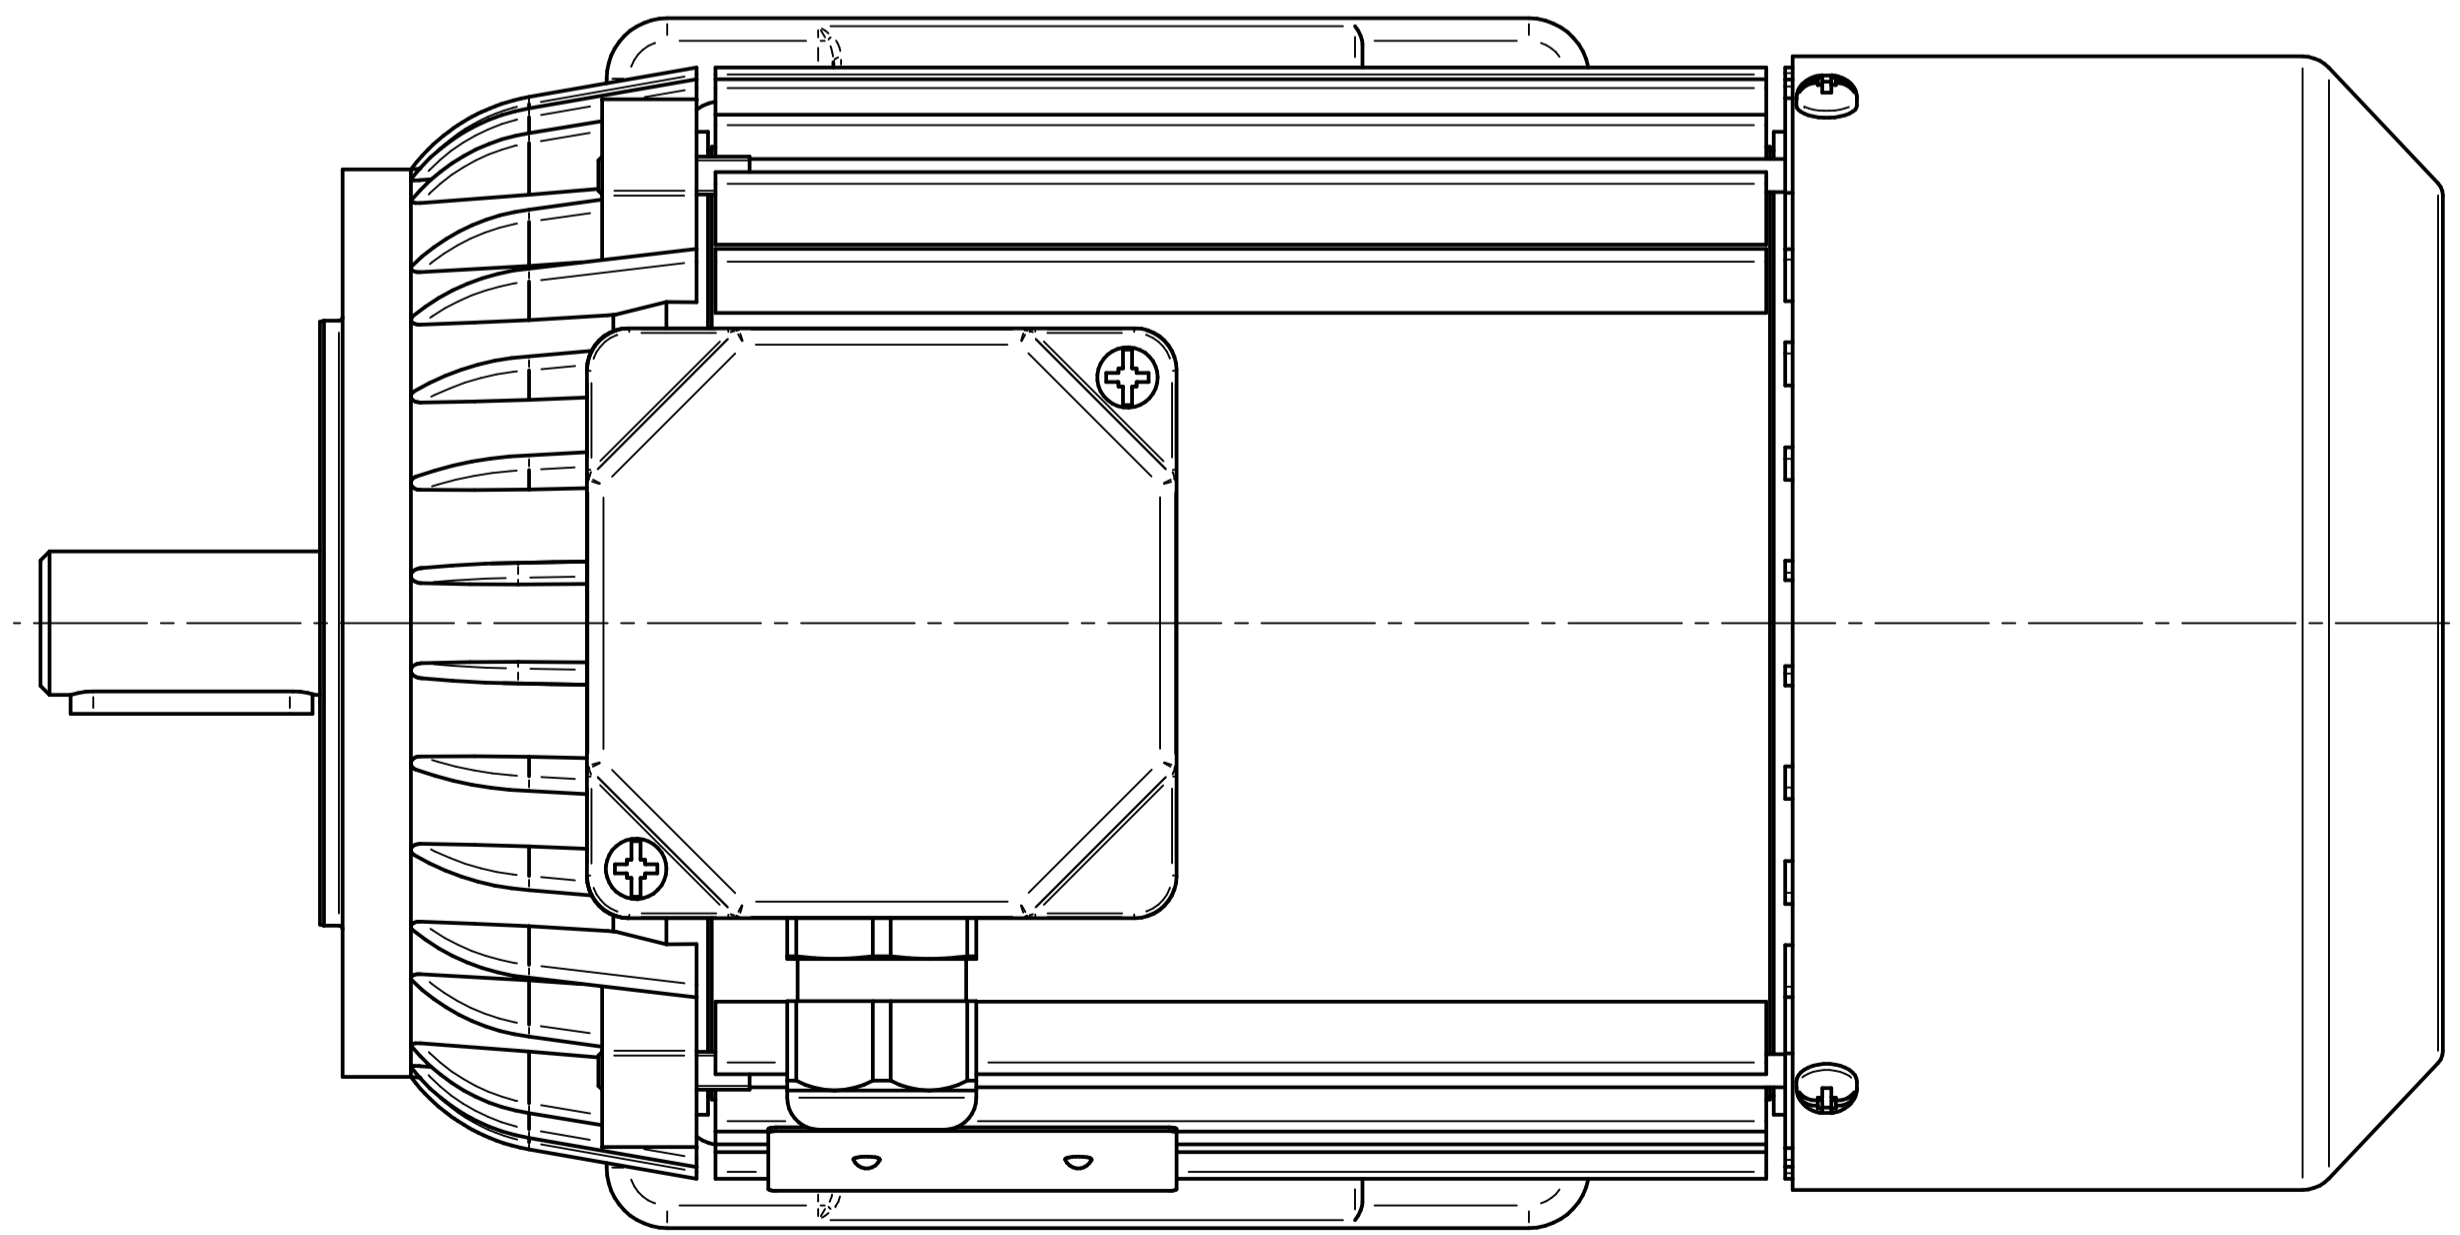

Cantoni®
GROUP

BESEL S.A.
FABRYKA SILNIKÓW ELEKTRYCZNYCH

Motor type

3SIE80-8B

Scale

1:1

Cantoni®
GROUP

BESEL S.A.
FABRYKA SILNIKÓW ELEKTRYCZNYCH

Motor type

3SIEL80-8B2

Scale

1:1

Cantoni[®]
GROUP

BESEL S.A.
FABRYKA SILNIKÓW ELEKTRYCZNYCH

Motor type

3SIEK80-8B

Scale

1:1

Cantoni®
GROUP

BESEL S.A.
FABRYKA SILNIKÓW ELEKTRYCZNYCH

Motor type

3SIEK80-8B2

Scale

1:1