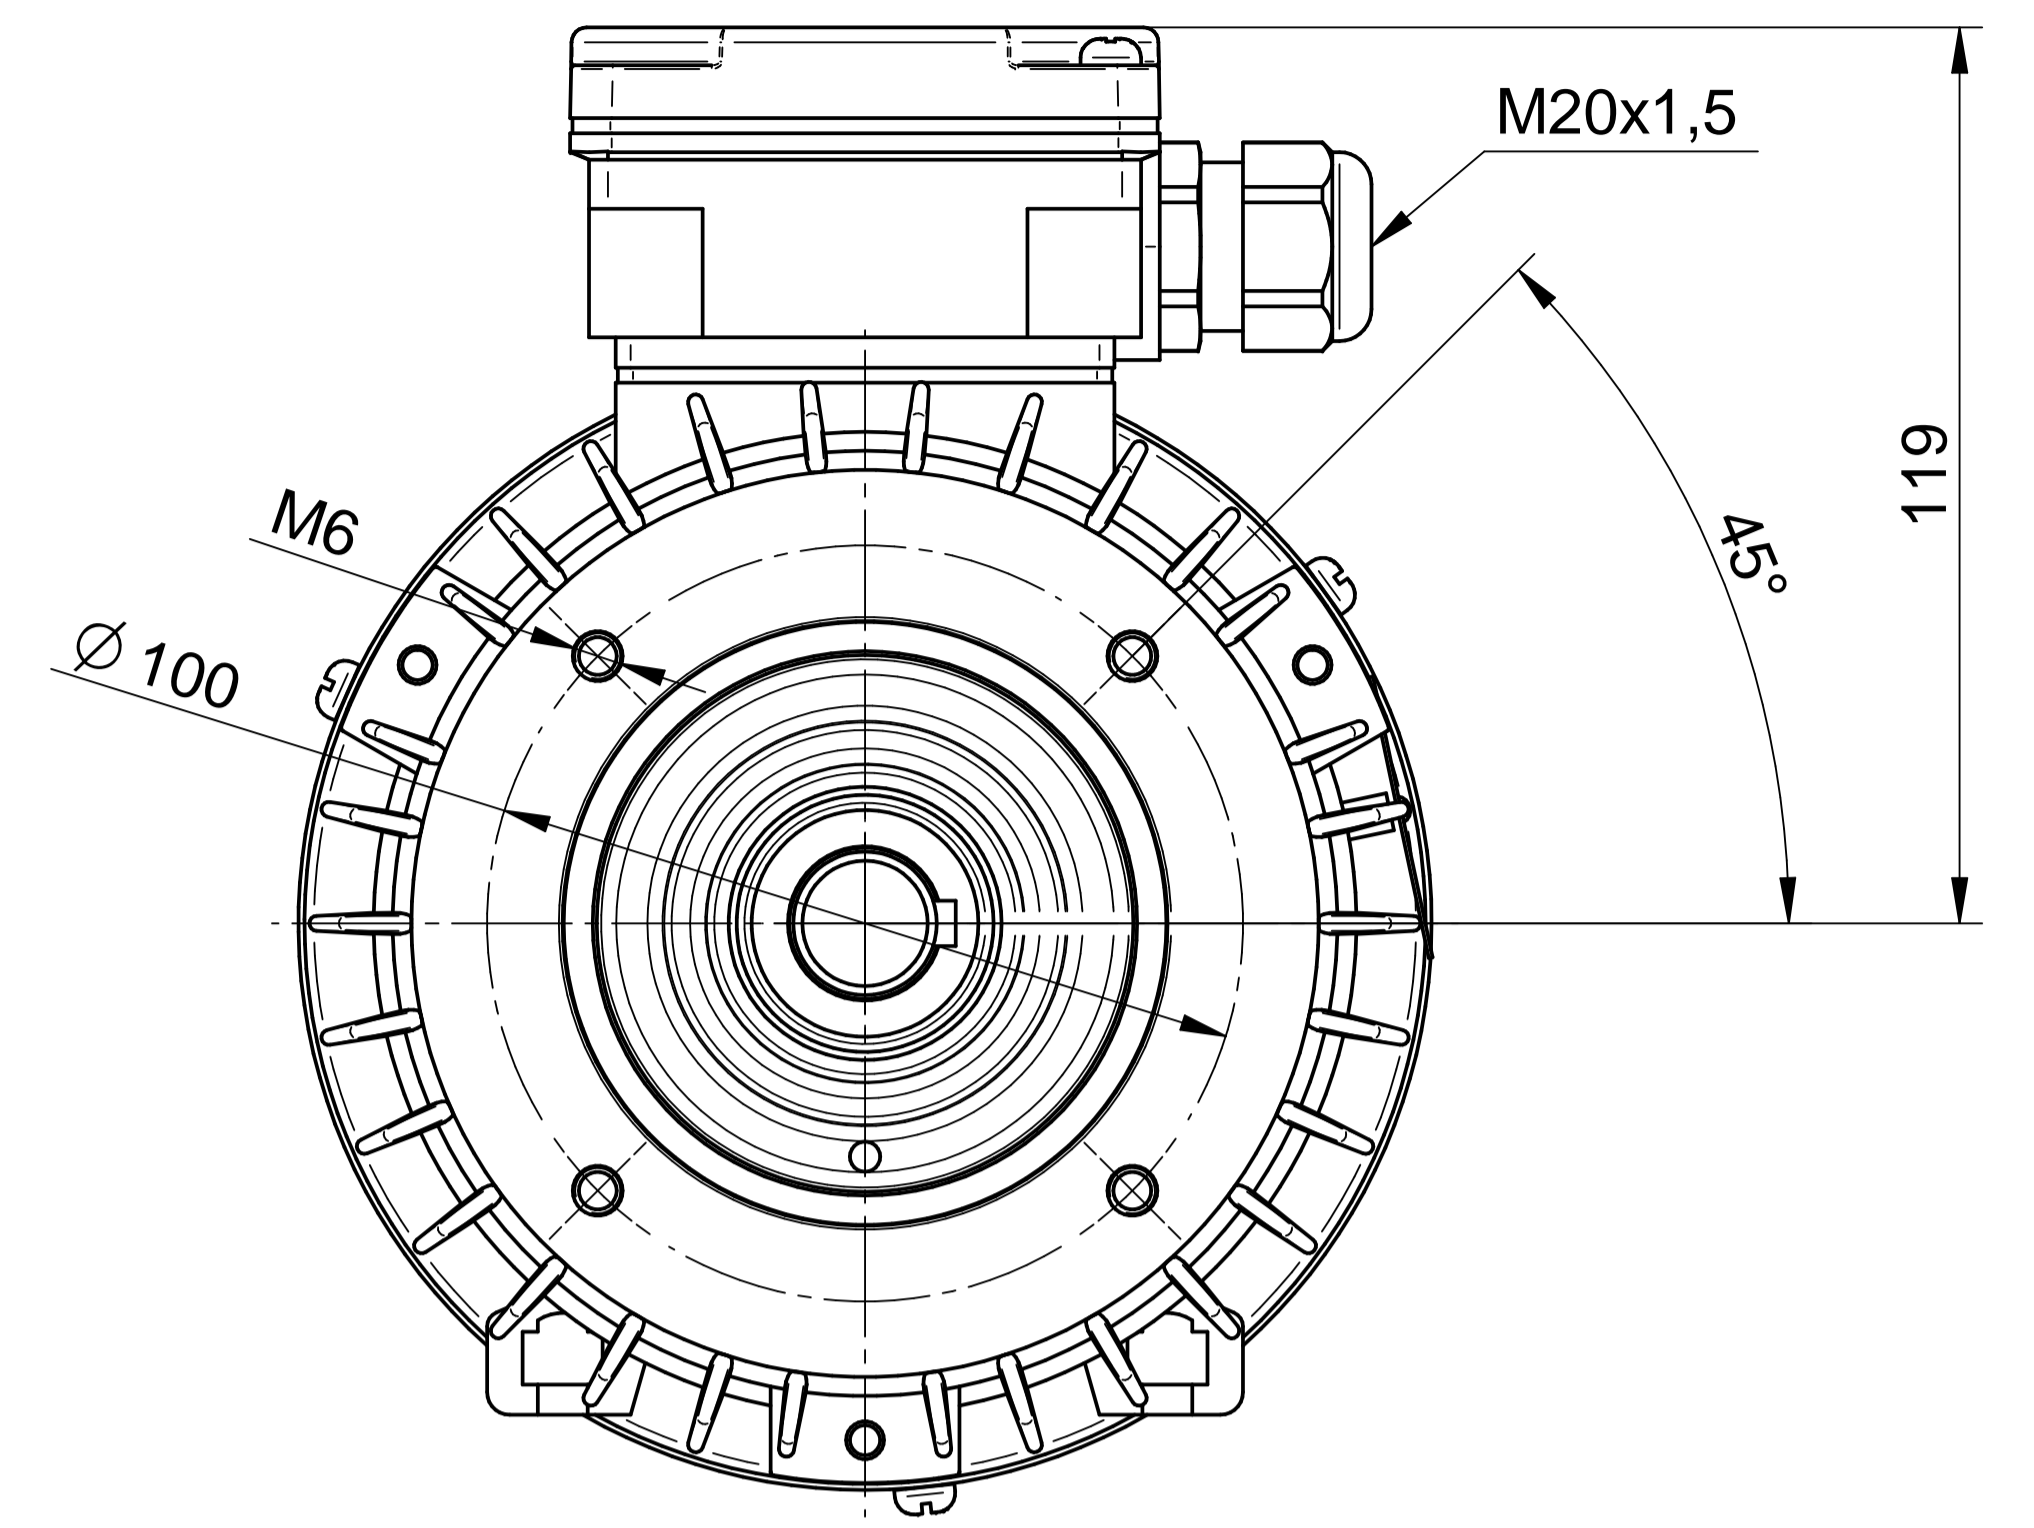

Cantoni®
GROUP

BESEL S.A.
FABRYKA SILNIKÓW ELEKTRYCZNYCH

Motor type

3SIEK80-8B2

Scale

1:1