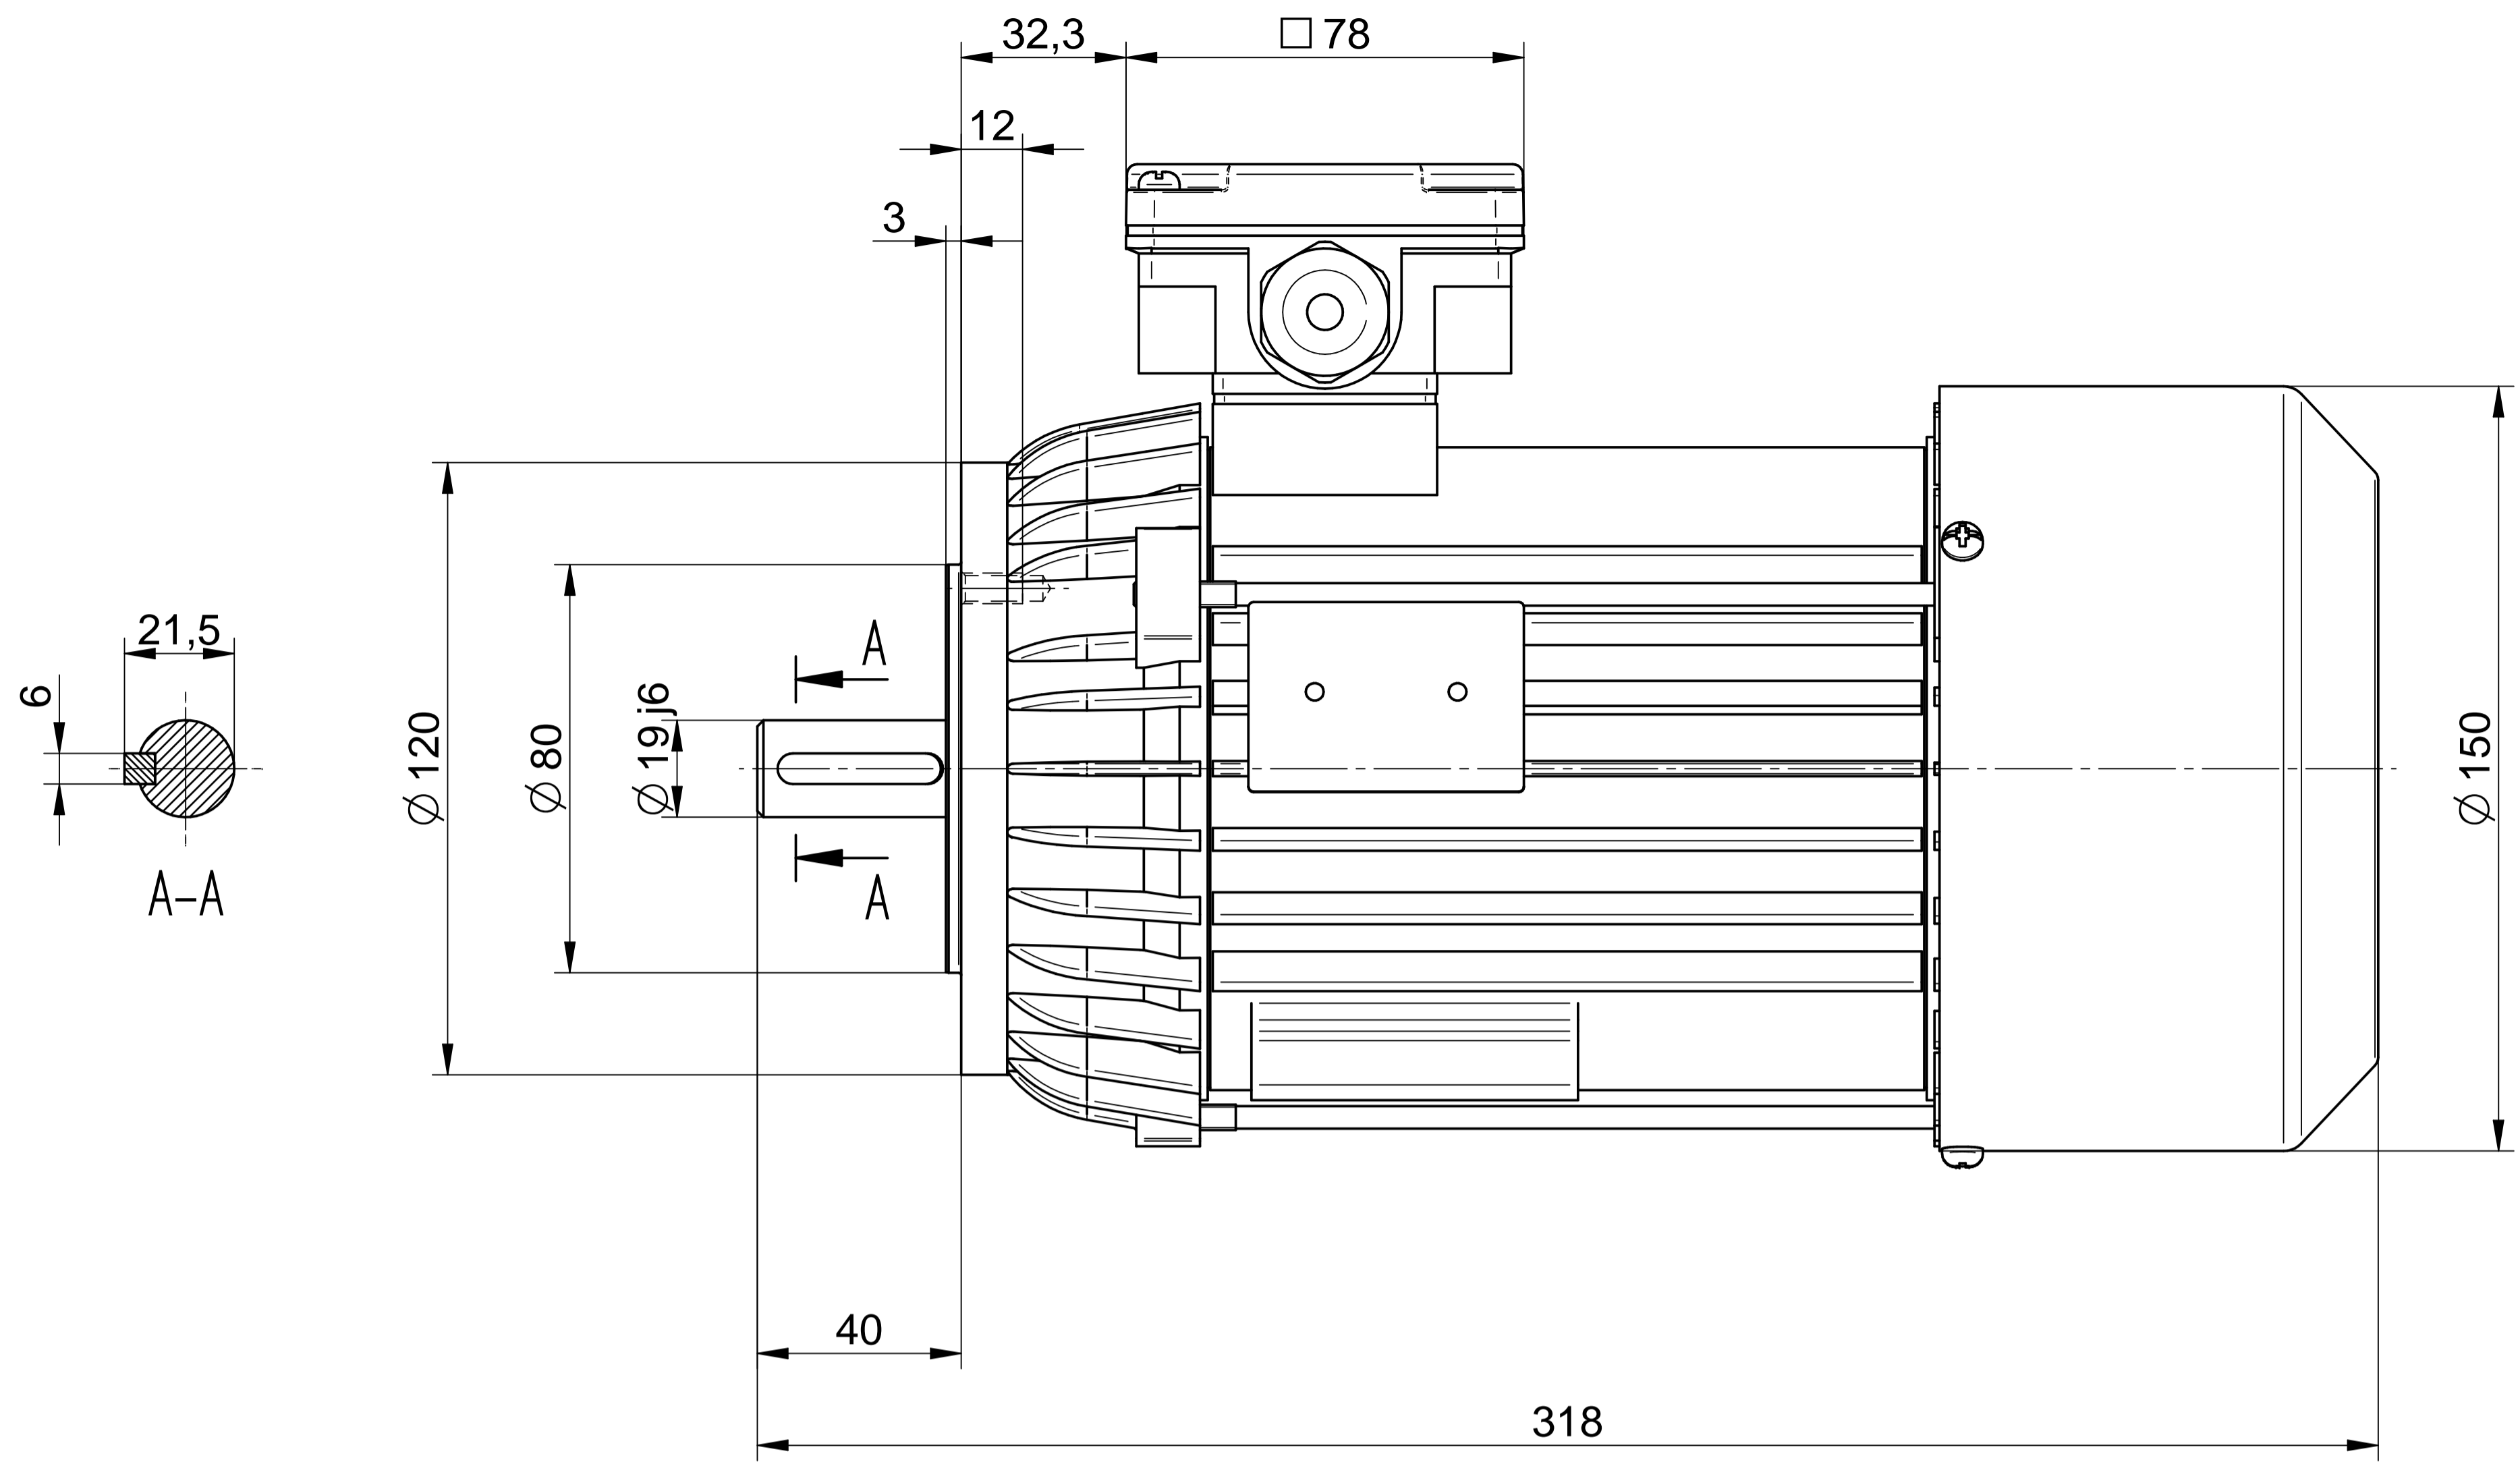

Cantoni®
GROUP

BESEL S.A.
FABRYKA SILNIKÓW ELEKTRYCZNYCH

Motor type

3SIE80-8B

Scale

1:1

Cantoni®
GROUP

BESEL S.A.
FABRYKA SILNIKÓW ELEKTRYCZNYCH

Motor type

3SIEL80-8B2

Scale

1:1

Cantoni[®]
GROUP

BESEL S.A.
FABRYKA SILNIKÓW ELEKTRYCZNYCH

Motor type

3SIEK80-8B

Scale

1:1

Cantoni®
GROUP

BESEL S.A.
FABRYKA SILNIKÓW ELEKTRYCZNYCH

Motor type

3SIEK80-8B2

Scale

1:1