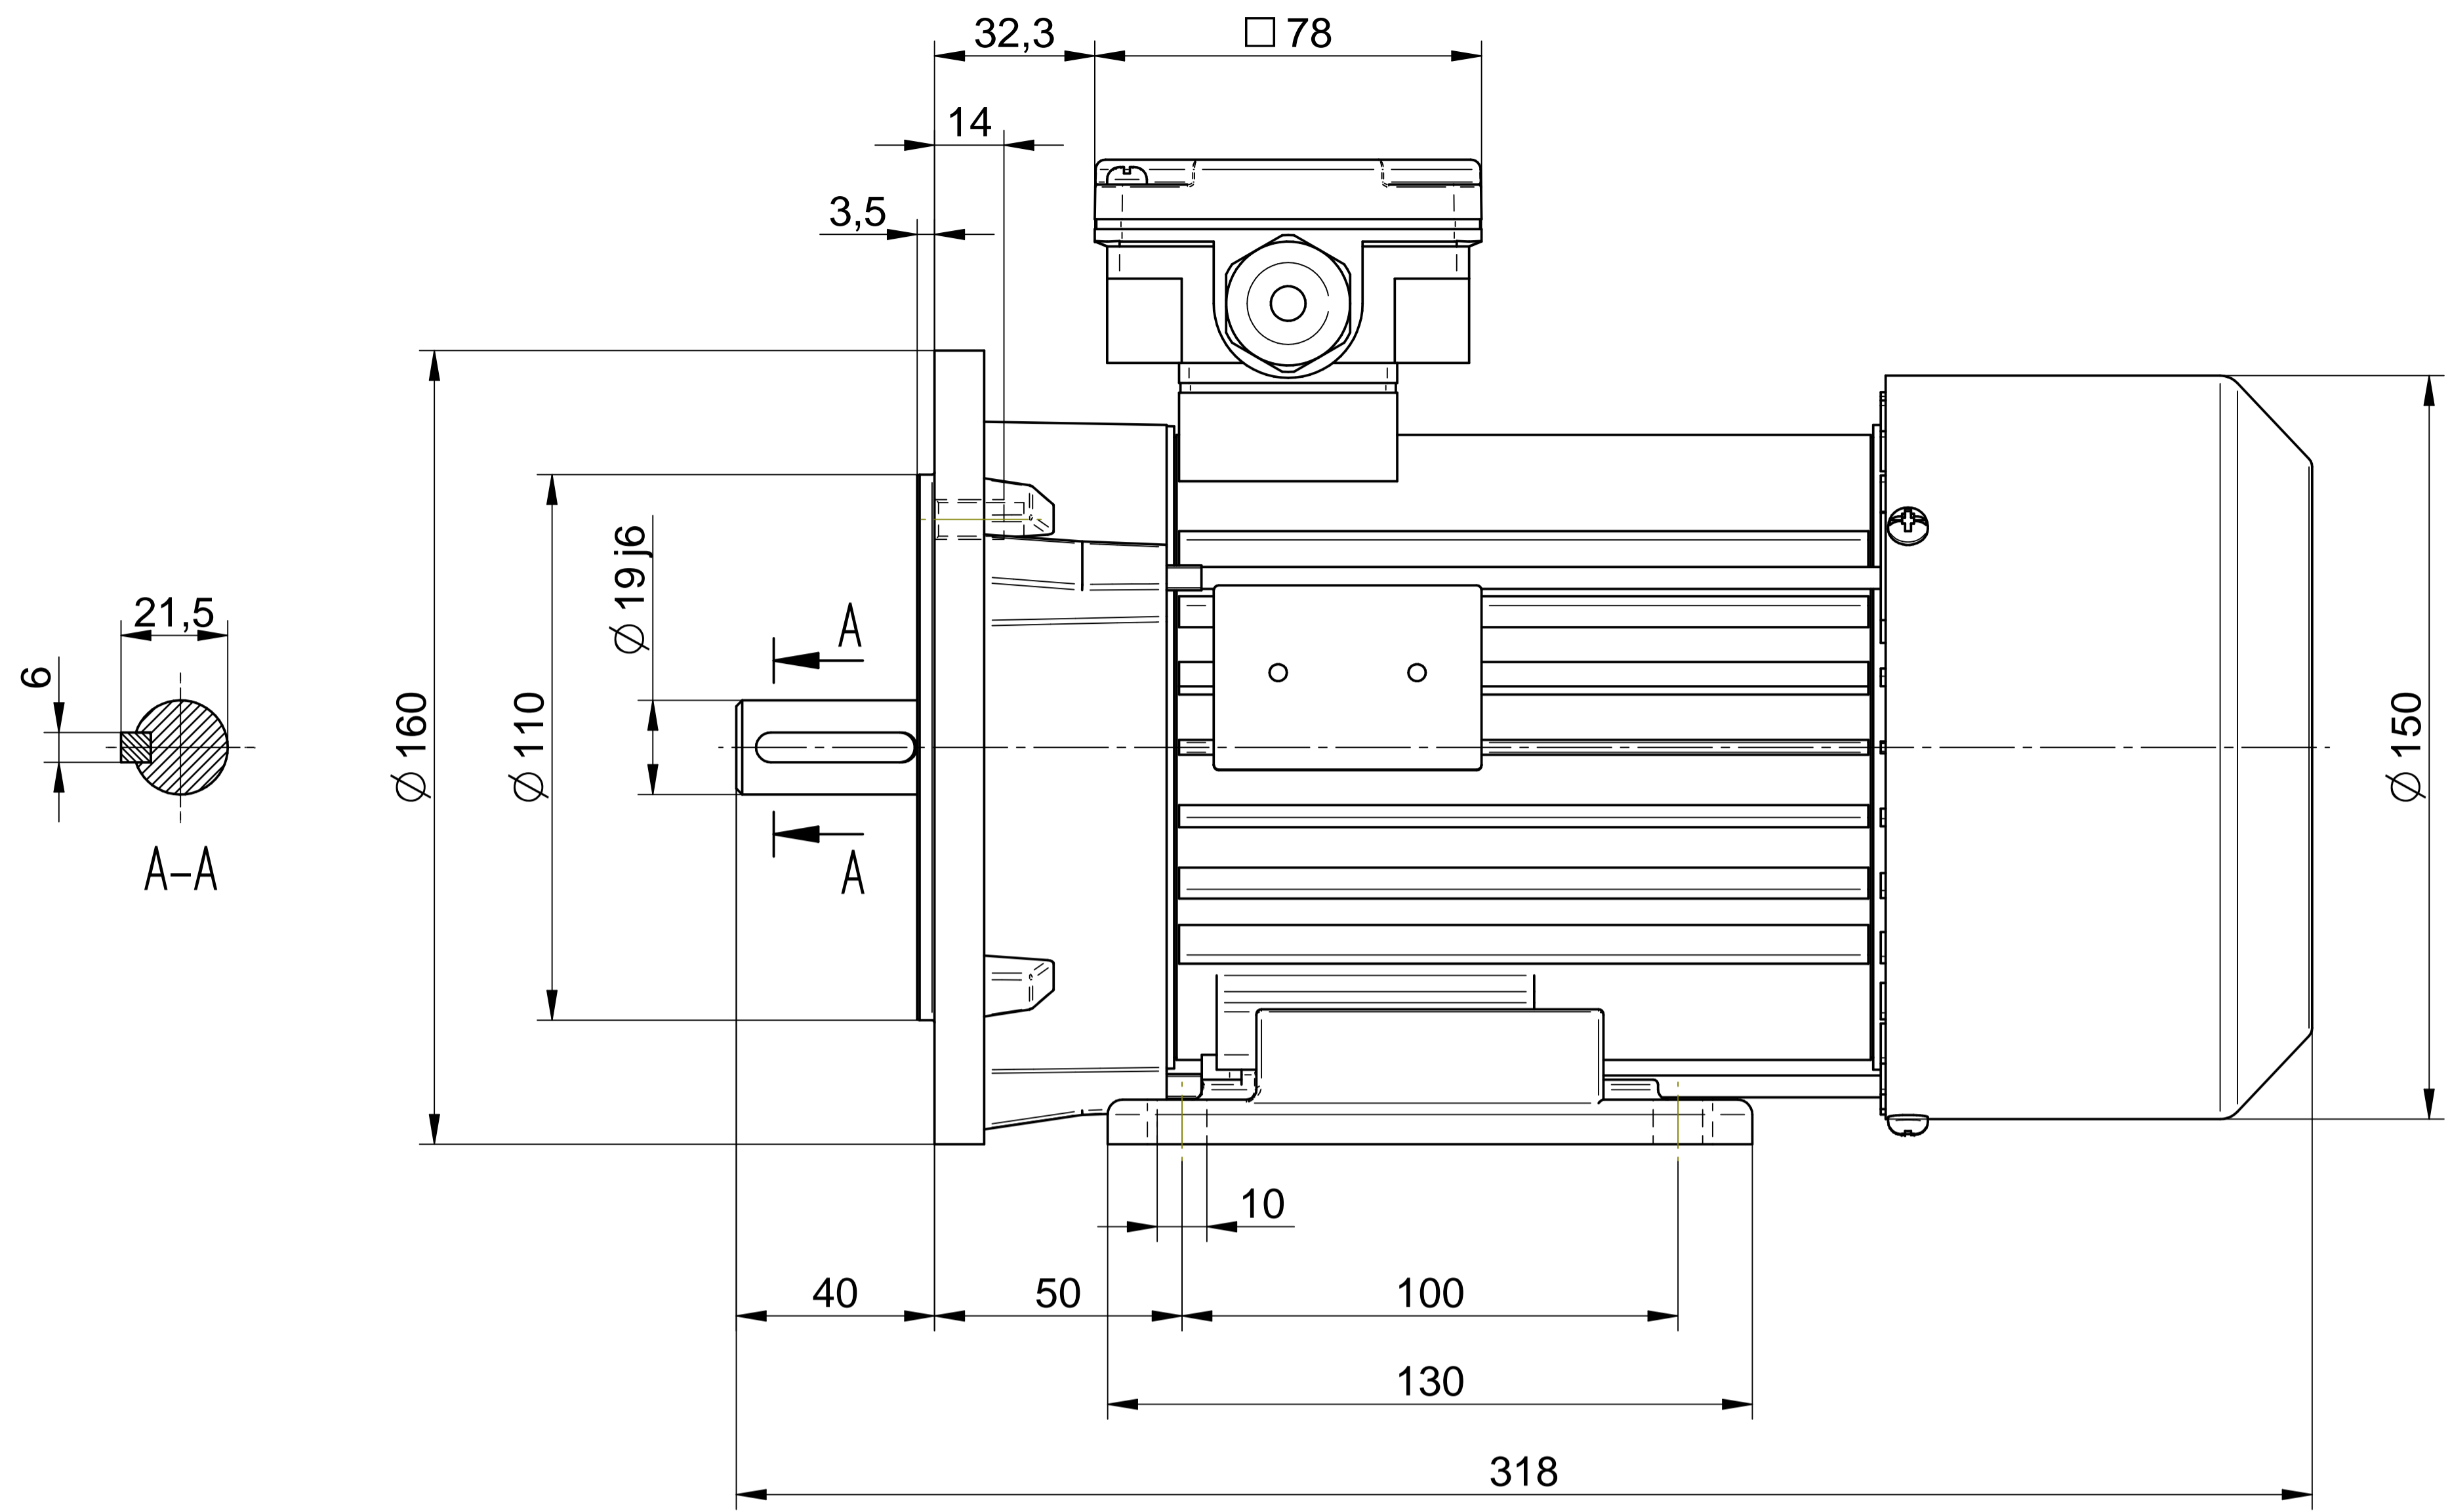

Cantoni®
GROUP

BESEL S.A.
FABRYKA SILNIKÓW ELEKTRYCZNYCH

Motor type

3SIE80-8B

Scale

1:1

Cantoni®
GROUP

BESEL S.A.
FABRYKA SILNIKÓW ELEKTRYCZNYCH

Motor type

3SIEL80-8B2

Scale

1:1

Cantoni[®]
GROUP

BESEL S.A.
FABRYKA SILNIKÓW ELEKTRYCZNYCH

Motor type

3SIEK80-8B

Scale

1:1

Cantoni®
GROUP

BESEL S.A.
FABRYKA SILNIKÓW ELEKTRYCZNYCH

Motor type

3SIEK80-8B2

Scale

1:1