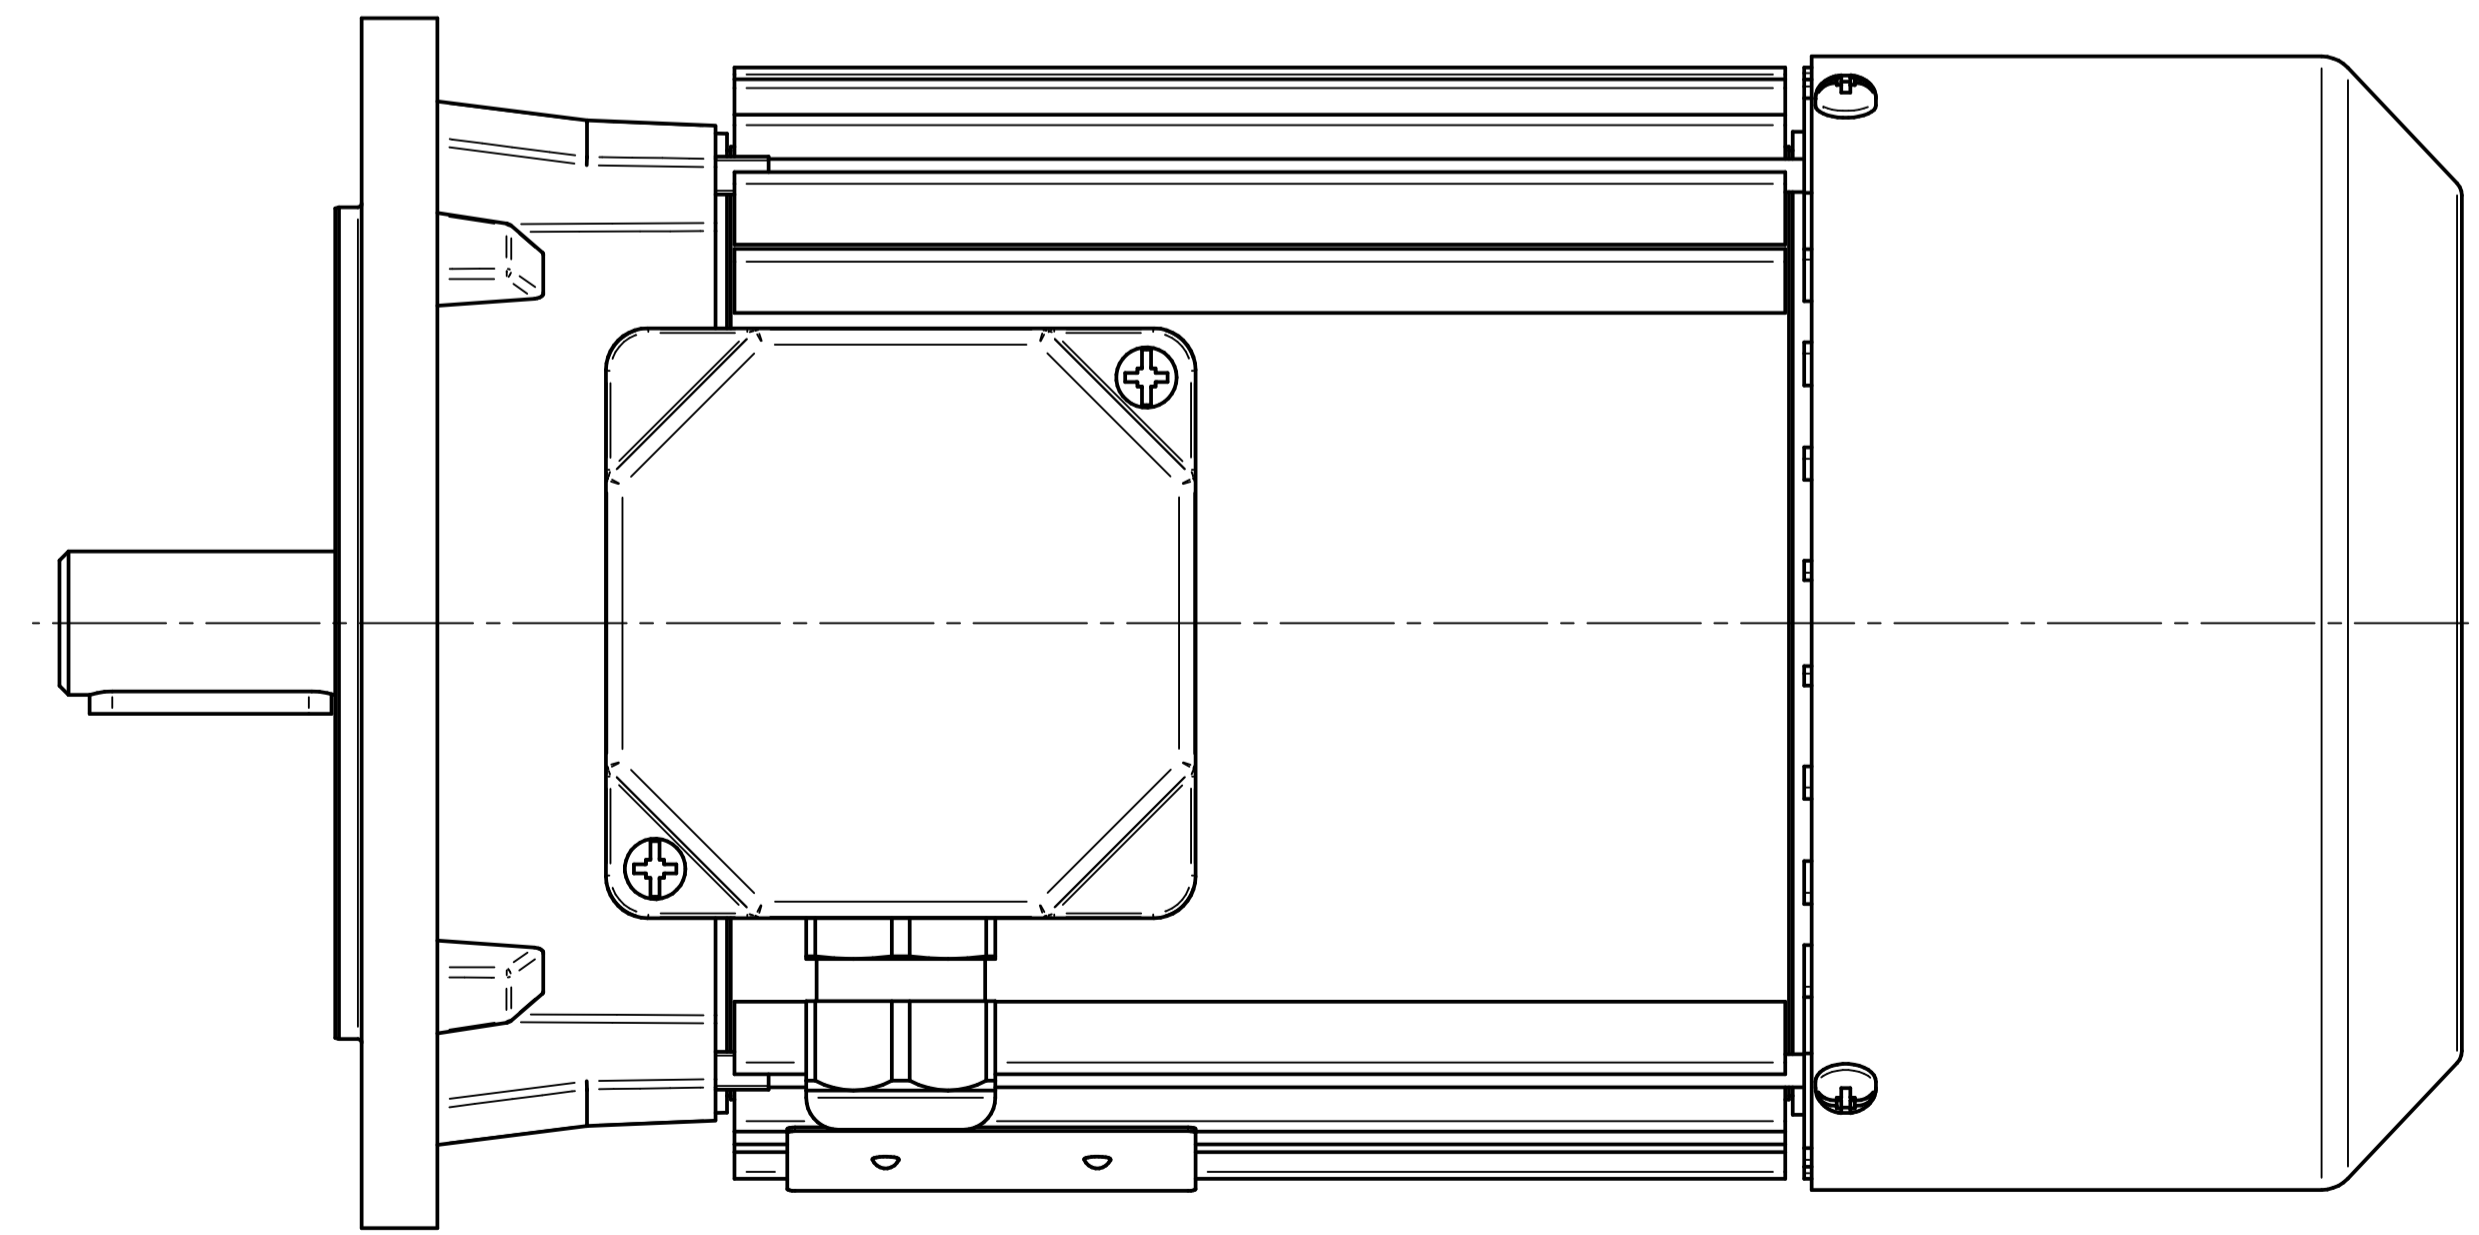

Scale

1:1

Cantoni®
GROUP

BESEL S.A.
FABRYKA SILNIKÓW ELEKTRYCZNYCH

Motor type

3SIEK80-8B2

Scale

1:1