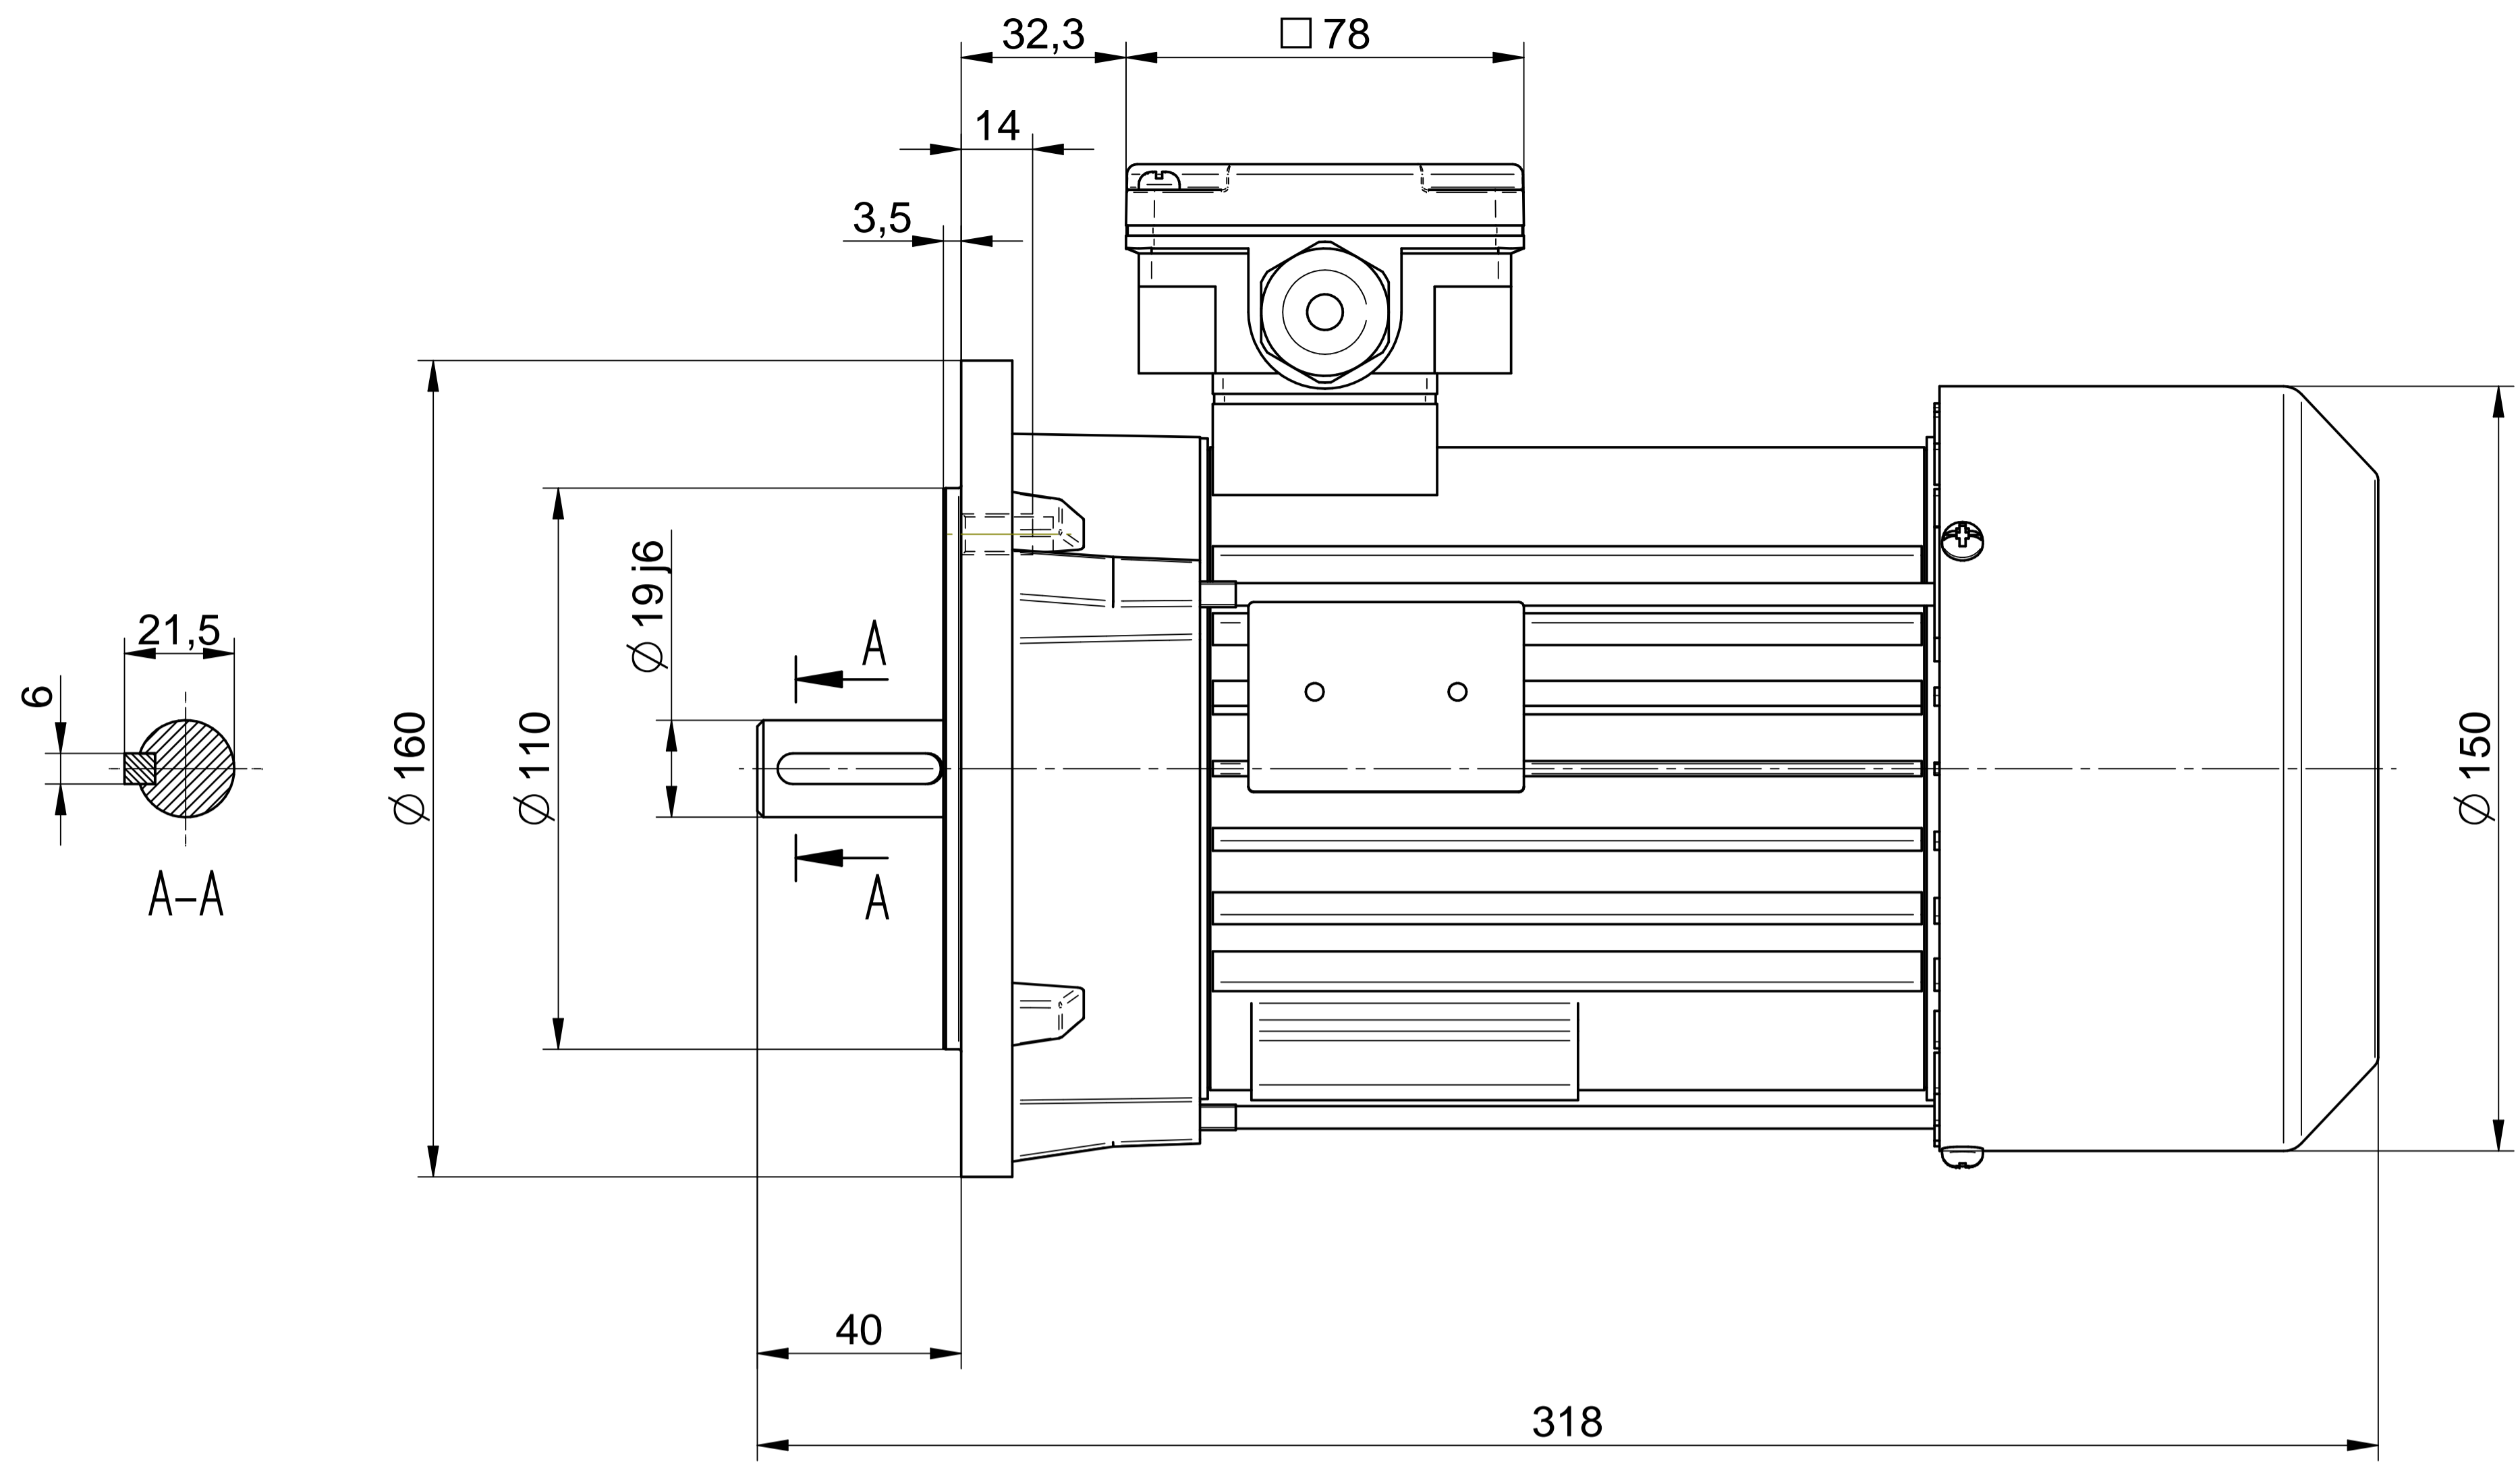

Scale

1:1

Cantoni®
GROUP

BESEL S.A.
FABRYKA SILNIKÓW ELEKTRYCZNYCH

Motor type

3SIEK80-8B2

Scale

1:1