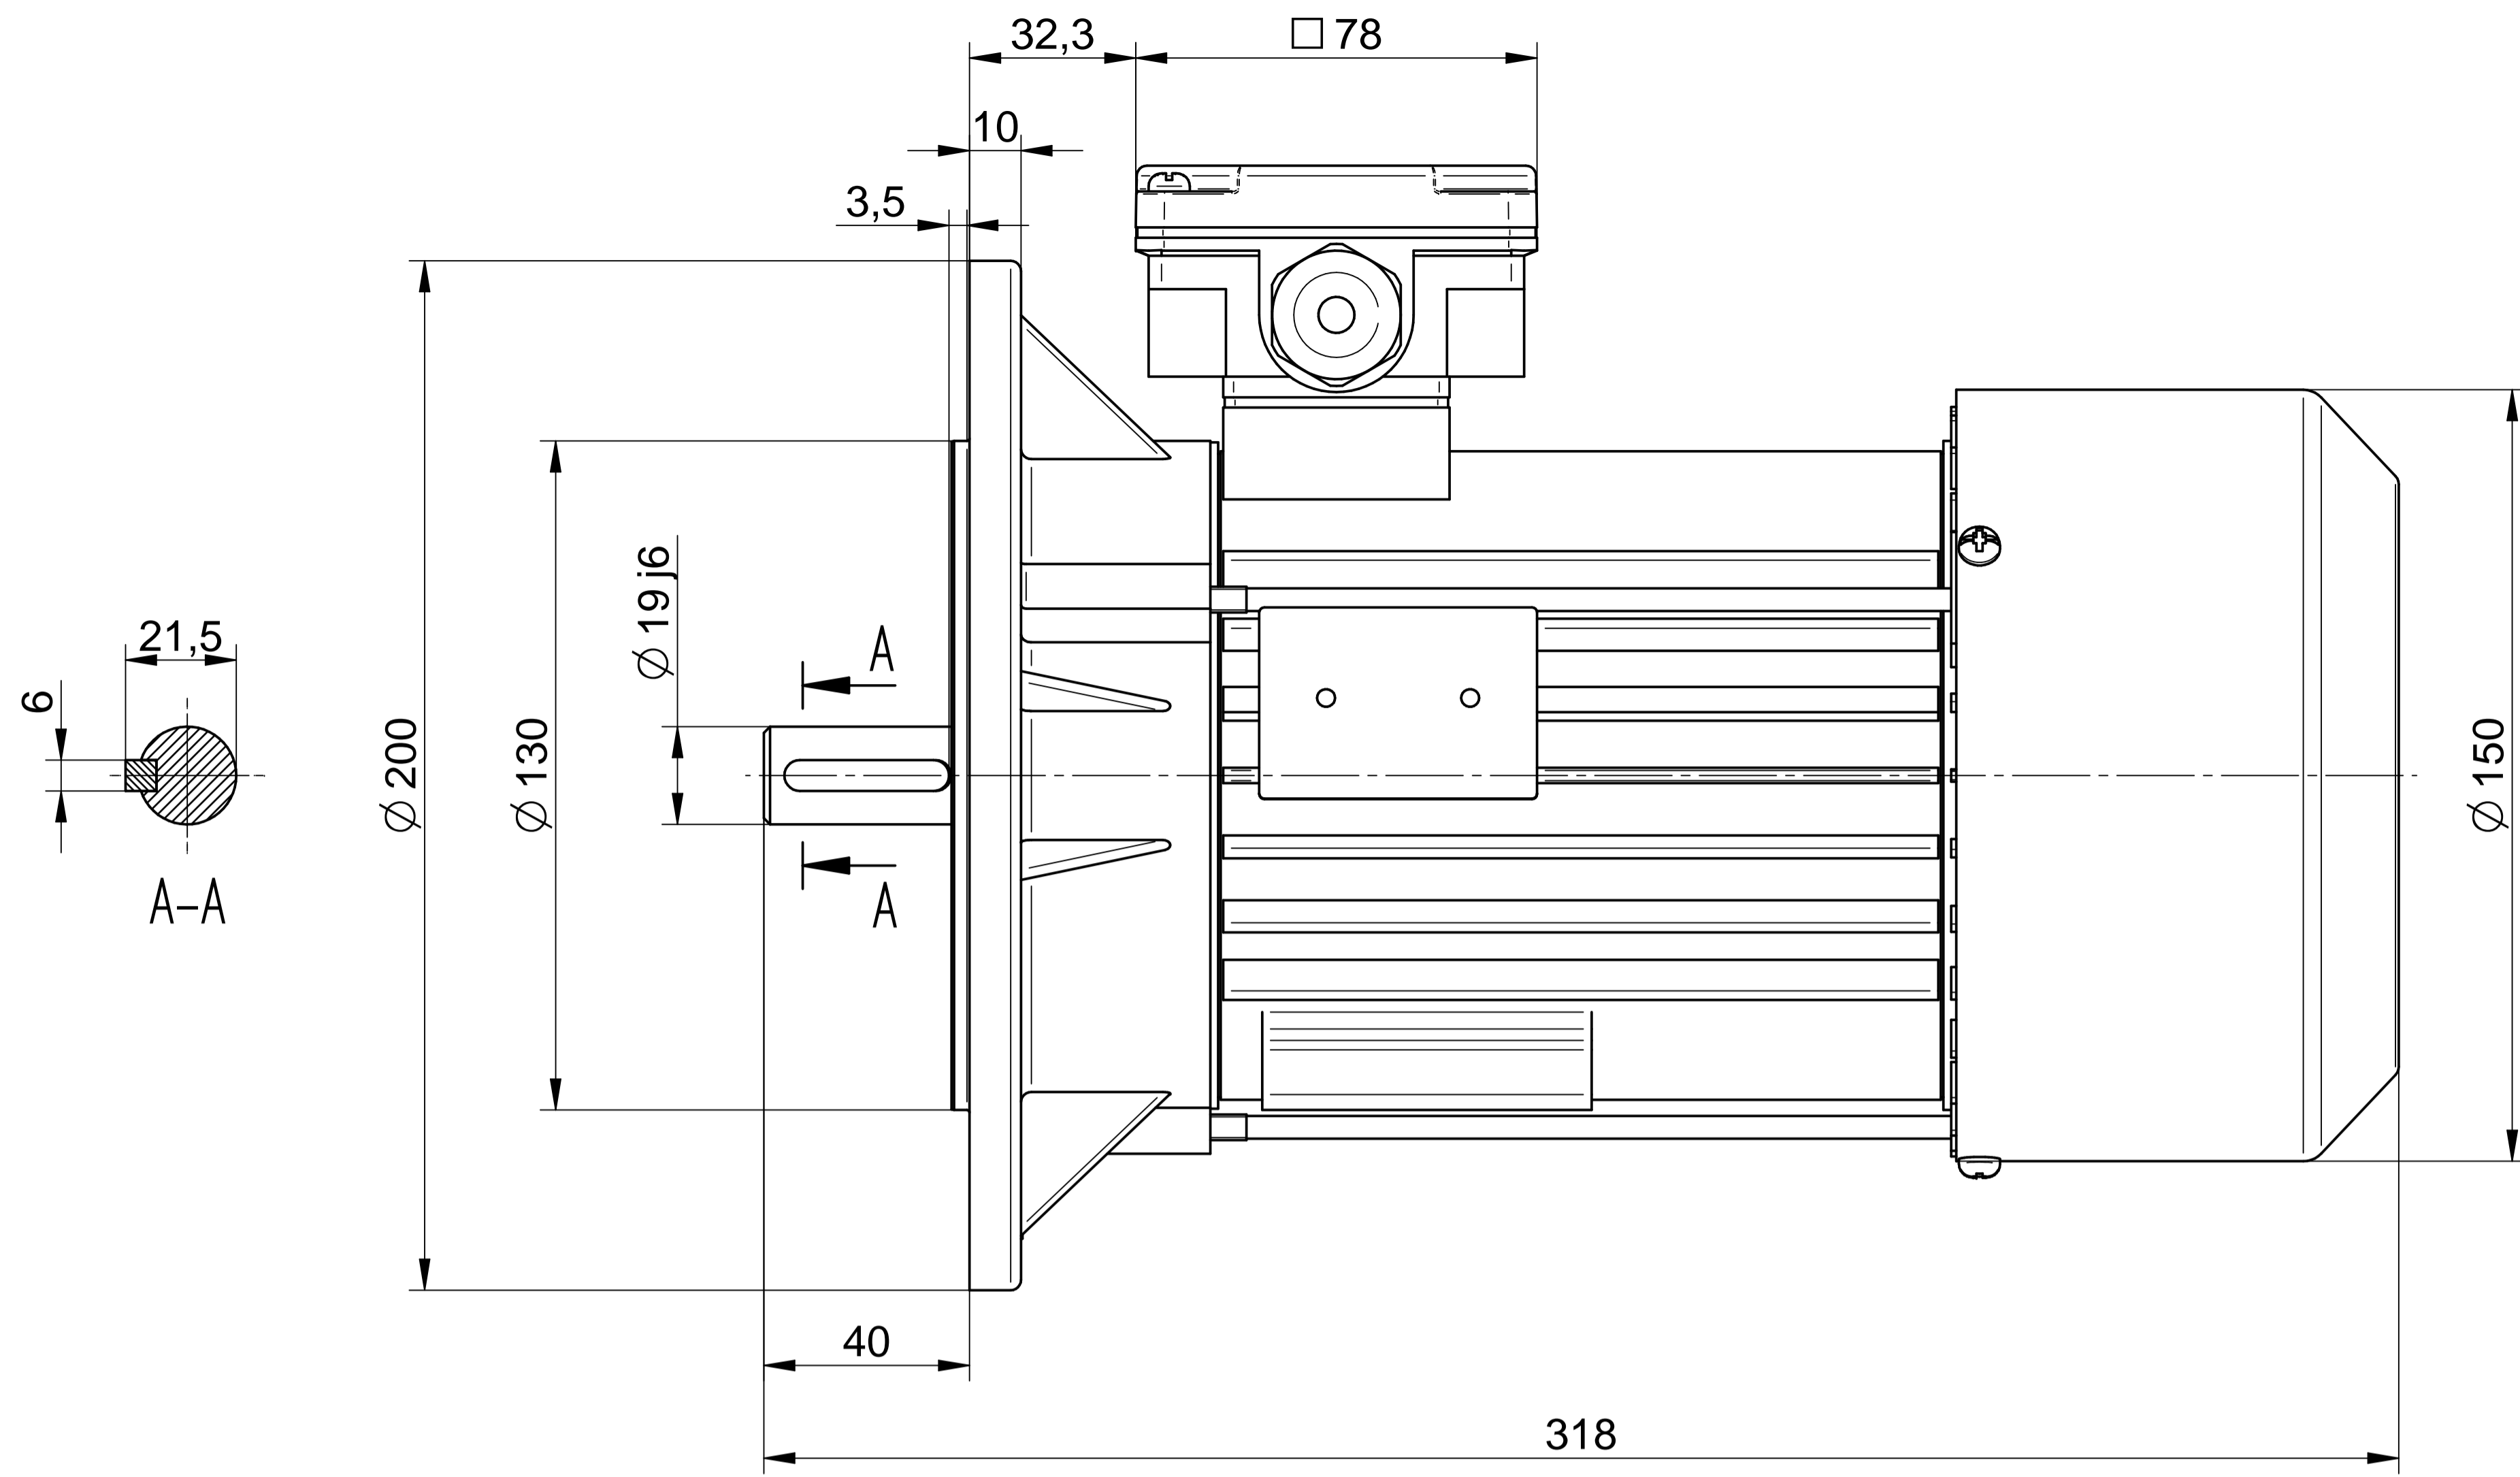

Cantoni®
GROUP

BESEL S.A.
FABRYKA SILNIKÓW ELEKTRYCZNYCH

Motor type

3SIE80-8B

Scale

1:1

Cantoni®
GROUP

BESEL S.A.
FABRYKA SILNIKÓW ELEKTRYCZNYCH

Motor type

3SIEL80-8B2

Scale

1:1

Cantoni[®]
GROUP

BESEL S.A.
FABRYKA SILNIKÓW ELEKTRYCZNYCH

Motor type

3SIEK80-8B

Scale

1:1

Cantoni®
GROUP

BESEL S.A.
FABRYKA SILNIKÓW ELEKTRYCZNYCH

Motor type

3SIEK80-8B2

Scale

1:1