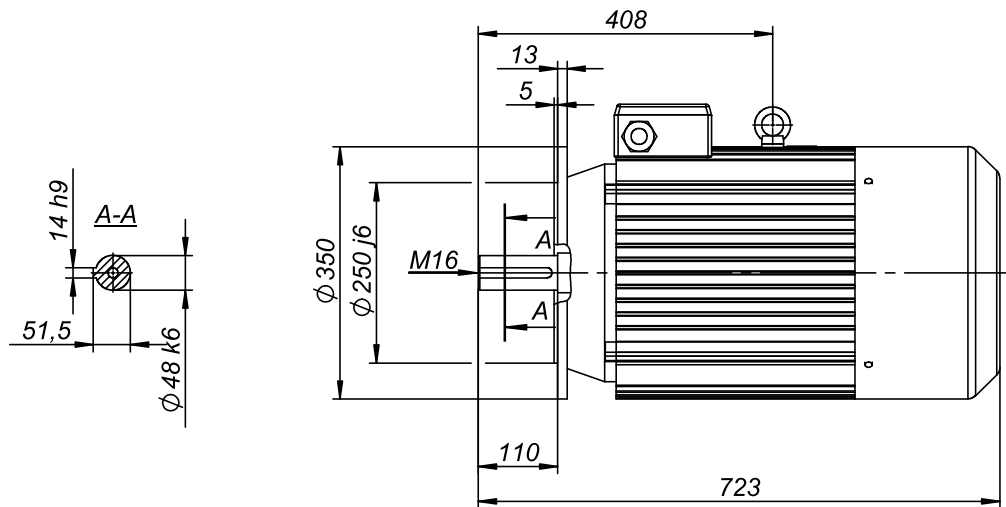

Motor type

**3SIE180L-B3**

Drawing no.

**S-1438-01-2014**

Scale

**1:10**

**CELMA**  
indukta

Motor type

**3SIEK180M;L-B5**

Drawing no.

**S-1441-01-2014**

Scale

**1:10**

**Cantoni**<sup>®</sup>  
GROUP

**CELMA**  
indukta

Motor type

**3SIEL180L-B35**

Drawing no.

**S-1447-01-2014**

Scale

**1:10**

**Cantoni**<sup>®</sup>  
GROUP