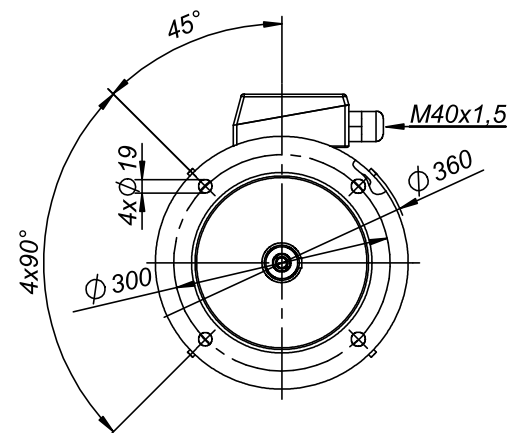

Motor type

**3SIE180L-B3**

Drawing no.

**S-1438-01-2014**

Scale

**1:10**

**CELMA**  
indukta

Motor type

**3SIEK180M;L-B5**

Drawing no.

**S-1441-01-2014**

Scale

**1:10**

**Cantoni**<sup>®</sup>  
GROUP

**CELMA**  
indukta

Motor type

**3SIEL180L-B35**

Drawing no.

**S-1447-01-2014**

Scale

**1:10**

**Cantoni**<sup>®</sup>  
GROUP