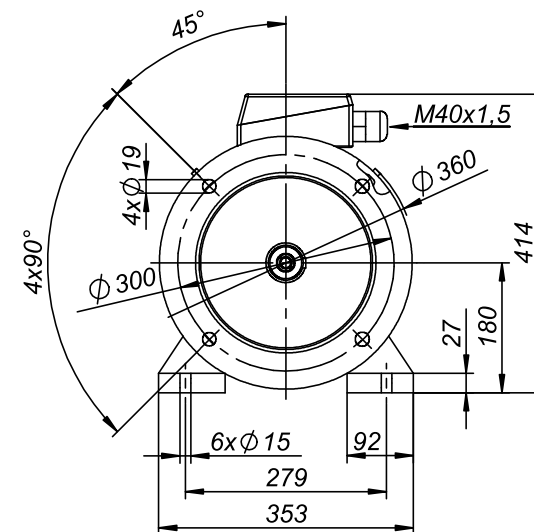

Motor type

**3SIE180L-B3**

Drawing no.

**S-1438-01-2014**

Scale

**1:10**

**CELMA**  
indukta

Motor type

**3SIEK180M;L-B5**

Drawing no.

**S-1441-01-2014**

Scale

**1:10**

**Cantoni**<sup>®</sup>  
GROUP

**CELMA**  
indukta

Motor type

**3SIEL180L-B35**

Drawing no.

**S-1447-01-2014**

Scale

**1:10**

**Cantoni**<sup>®</sup>  
GROUP