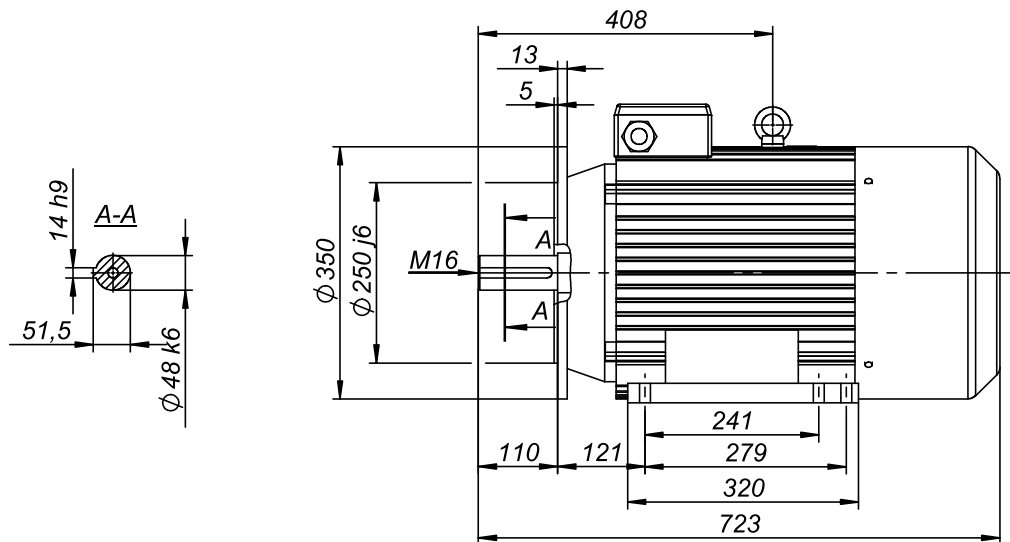

**3SIEK180M;L-B5**

Drawing no.

**S-1441-01-2014**

Scale

**1:10**

**Cantoni**<sup>®</sup>  
GROUP

**CELMA**  
indukta

Motor type

**3SIEL180L-B35**

Drawing no.

**S-1447-01-2014**

Scale

**1:10**

**Cantoni**<sup>®</sup>  
GROUP