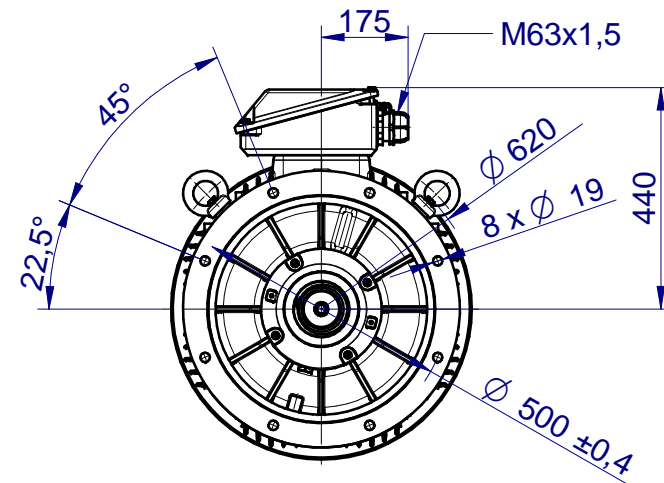

A-A

CELMA
indukta

Cantoni
GROUP

Motor type **3SIE280S4-8, M4-8**

Drawing no. **S09-538..665-000**

2021-04-12
Scale **1:15**

A-A

CELMA
indukta

Cantoni
GROUP

Motor type

3SIEL280 S4-8;M4-8

2021-04-12

Drawing no.

S09-544..666-000

Scale

1:15

A-A

CELMA
indukta

Cantoni
GROUP

Motor type

3SIEK280 S4-8;M4-8

2021-04-12

Drawing no.

S09-550...667-000

Scale

1:15