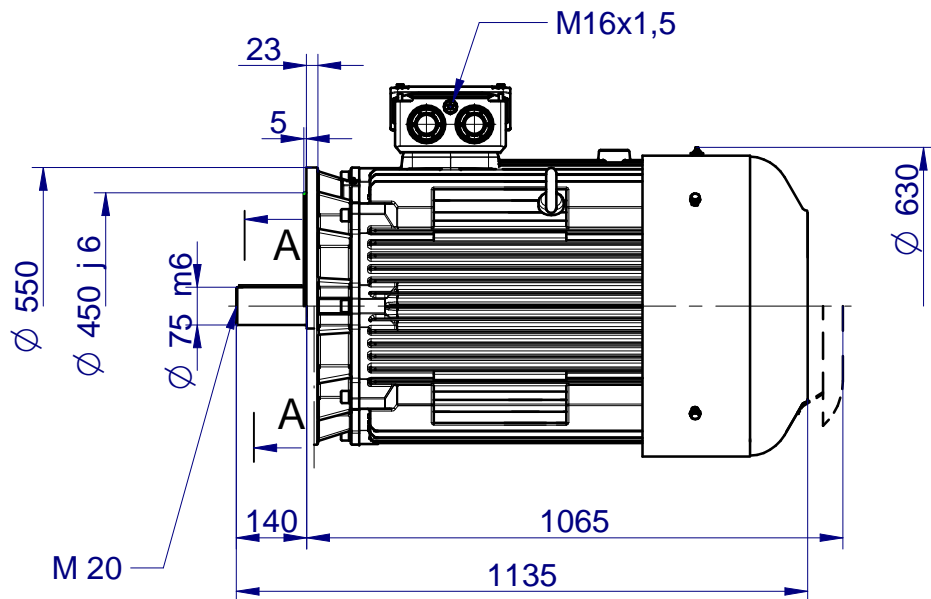

A-A

CELMA
indukta

Cantoni
GROUP

Motor type **3SIE280S4-8, M4-8**

Drawing no. **S09-538..665-000**

2021-04-12
Scale **1:15**

A-A

CELMA
indukta

Cantoni
GROUP

Motor type

3SIEL280 S4-8;M4-8

2021-04-12

Drawing no.

S09-544..666-000

Scale

1:15

A-A

CELMA
indukta

Cantoni
GROUP

Motor type

3SIEK280 S4-8;M4-8

2021-04-12

Drawing no.

S09-550...667-000

Scale

1:15