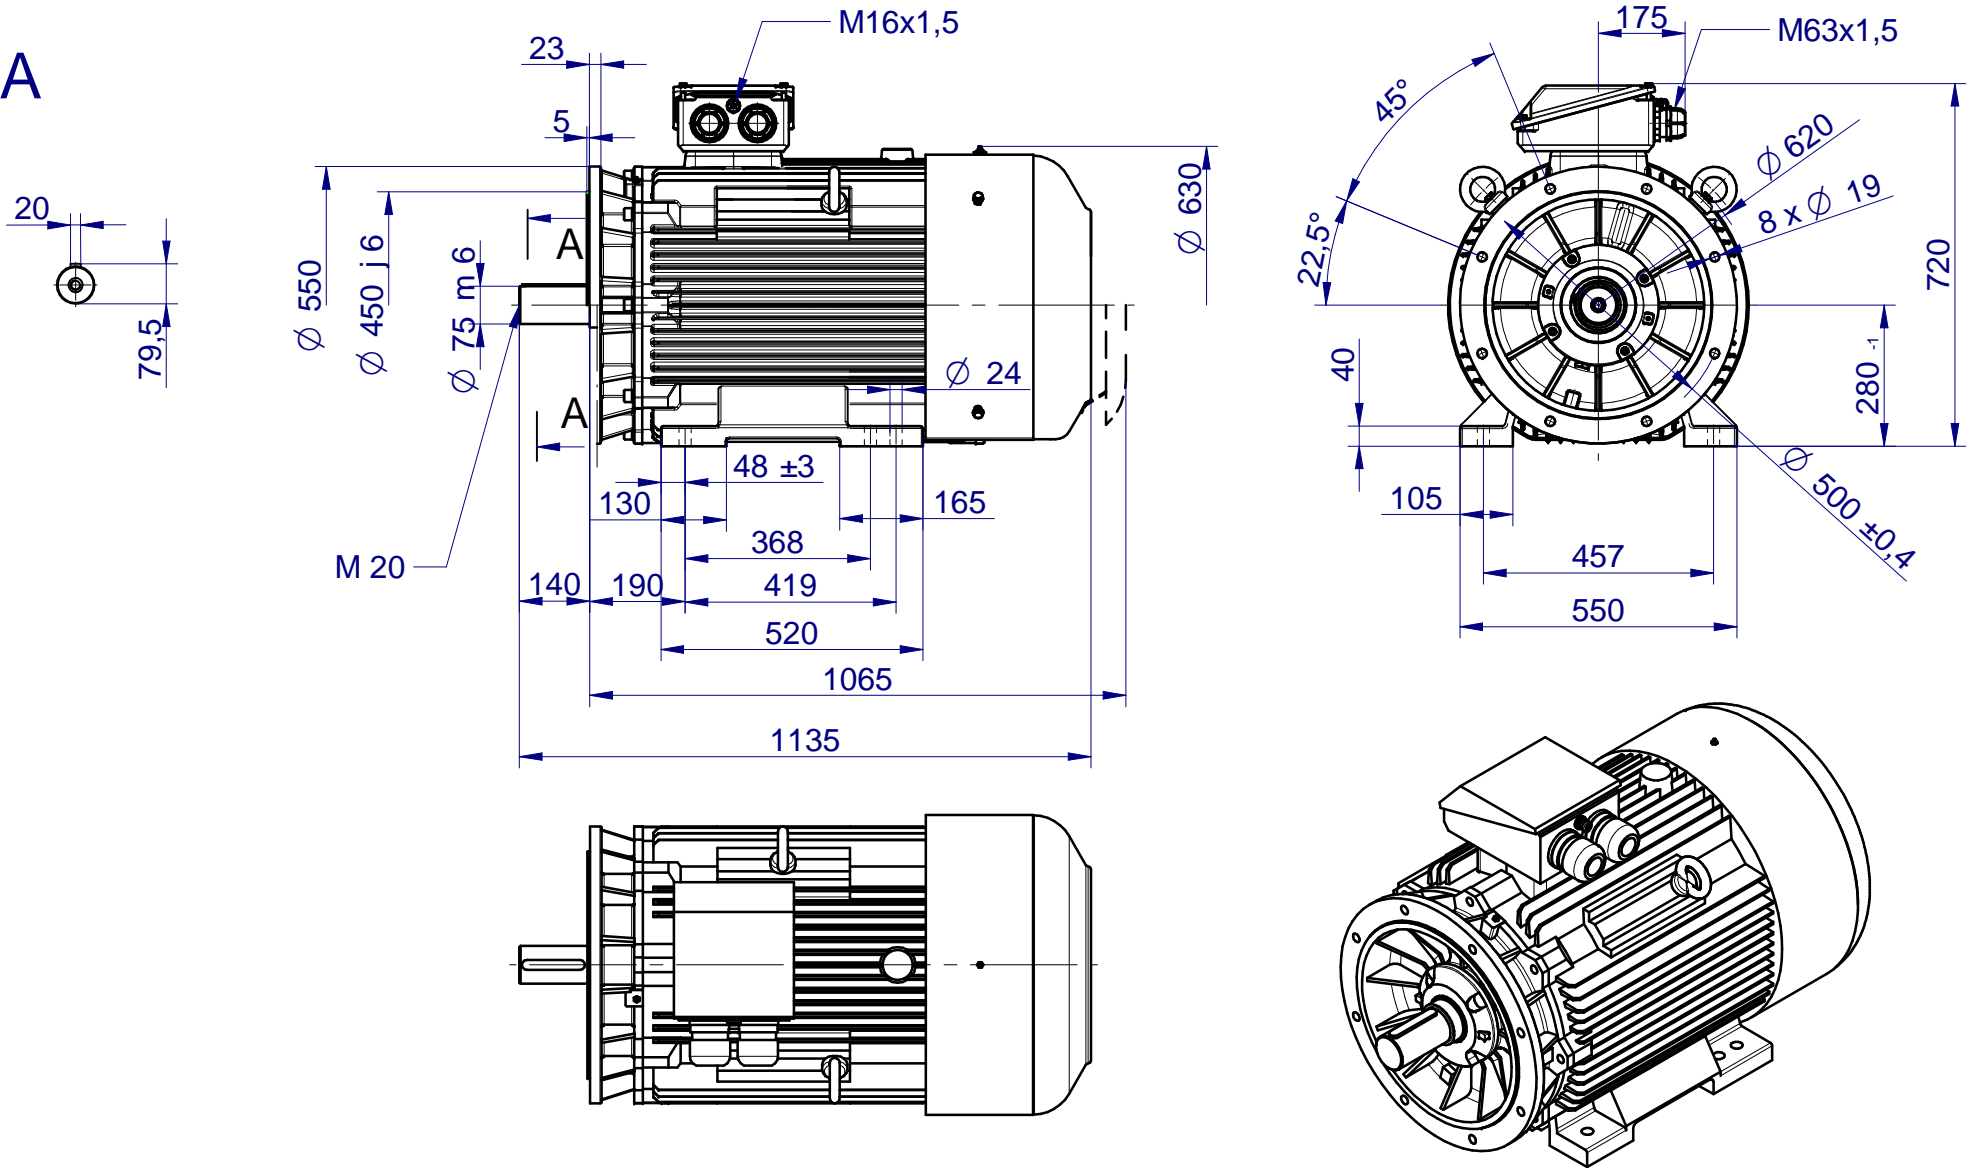

A-A

CELMA
indukta

Cantoni
GROUP

Motor type **3SIE280S4-8, M4-8**

Drawing no. **S09-538..665-000**

2021-04-12
Scale **1:15**

A-A

CELMA
indukta

Cantoni
GROUP

Motor type

3SIEL280 S4-8;M4-8

2021-04-12

Drawing no.

S09-544..666-000

Scale

1:15

A-A

CELMA
indukta

Cantoni
GROUP

Motor type

3SIEK280 S4-8;M4-8

2021-04-12

Drawing no.

S09-550...667-000

Scale

1:15