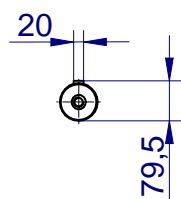

A-A

CELMA
indukta

Cantoni
GROUP

Motor type **3SIE280S4-8, M4-8**

Drawing no. **S09-538..665-000**

2021-04-12
Scale **1:15**

A-A

CELMA
indukta

Cantoni
GROUP

Motor type

3SIEL280 S4-8;M4-8

2021-04-12

Drawing no.

S09-544..666-000

Scale

1:15

A-A

CELMA
indukta

Cantoni
GROUP

Motor type

3SIEK280 S4-8;M4-8

2021-04-12

Drawing no.

S09-550...667-000