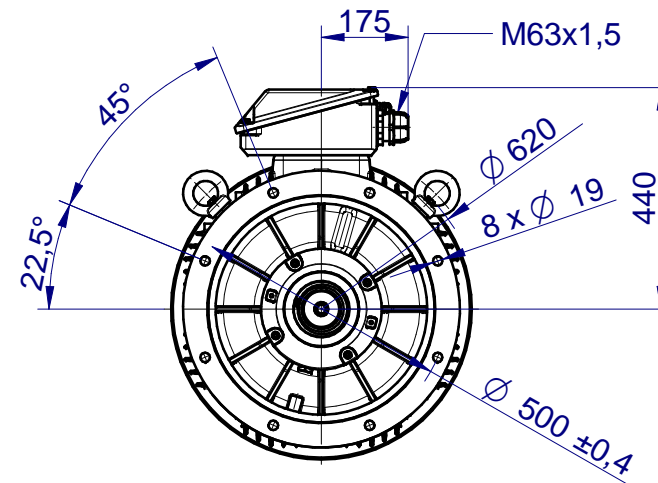

A-A

CELMA
indukta

Cantoni
GROUP

Motor type **3SIE280S4-8, M4-8**

Drawing no. **S09-538..665-000**

2021-04-12
Scale **1:15**

A-A

CELMA
indukta

Cantoni
GROUP

Motor type

3SIEL280 S4-8;M4-8

2021-04-12

Drawing no.

S09-544..666-000

Scale

1:15

A-A

CELMA
indukta

Cantoni
GROUP

Motor type

3SIEK280 S4-8;M4-8

2021-04-12

Drawing no.

S09-550...667-000

Scale

1:15