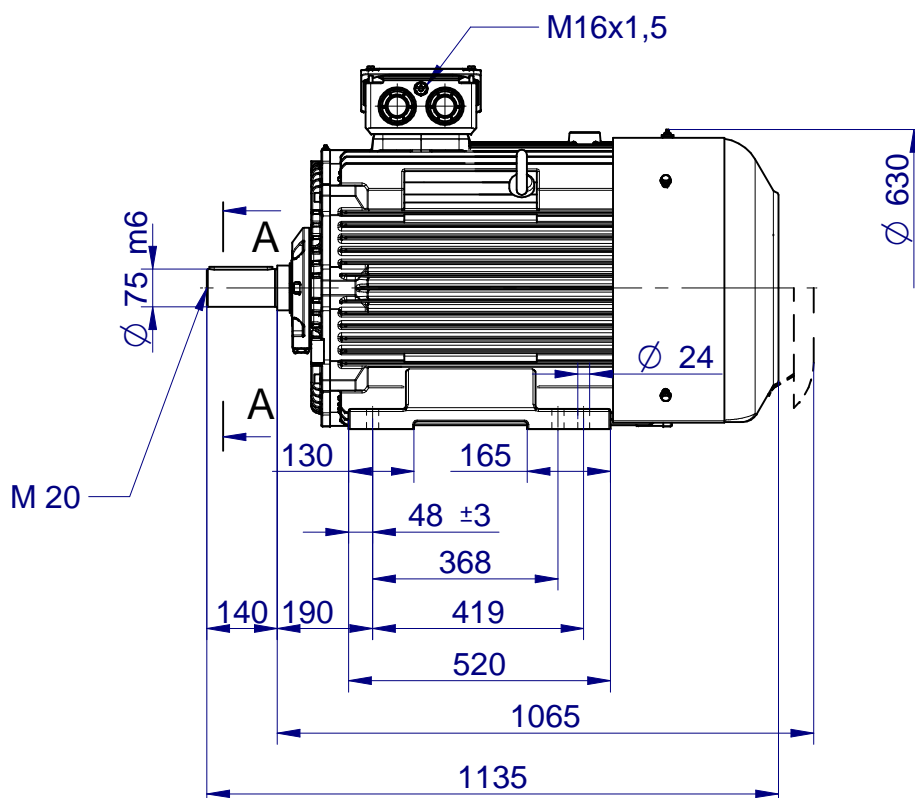

A-A

CELMA
indukta

Cantoni
GROUP

Motor type **3SIE280S4-8, M4-8**

Drawing no. **S09-538..665-000**

2021-04-12
Scale **1:15**

A-A

CELMA
indukta

Cantoni
GROUP

Motor type

3SIEL280 S4-8;M4-8

2021-04-12

Drawing no.

S09-544..666-000

Scale

1:15

A-A

CELMA
indukta

Cantoni
GROUP

Motor type

3SIEK280 S4-8;M4-8

2021-04-12

Drawing no.

S09-550...667-000

Scale

1:15