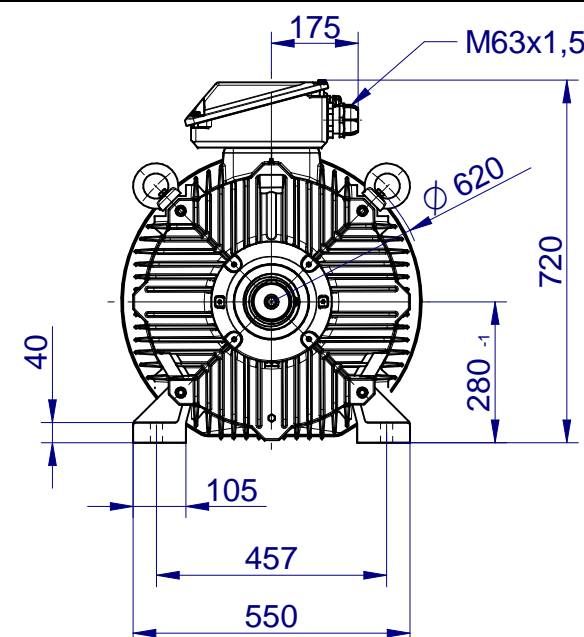

A-A

CELMA
indukta

Cantoni
GROUP

Motor type **3SIE280S4-8, M4-8**

Drawing no. **S09-538..665-000**

2021-04-12
Scale **1:15**

A-A

CELMA
indukta

Cantoni
GROUP

Motor type

3SIEL280 S4-8;M4-8

2021-04-12

Drawing no.

S09-544..666-000

Scale

1:15

A-A

CELMA
indukta

Cantoni
GROUP

Motor type

3SIEK280 S4-8;M4-8

2021-04-12

Drawing no.

S09-550...667-000

Scale

1:15