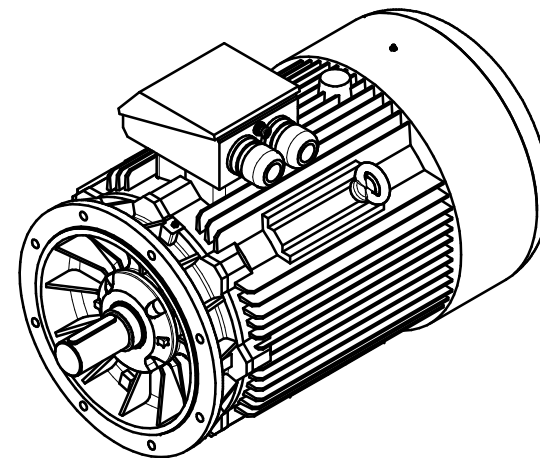

A-A

CELMA
indukta

Cantoni
GROUP

Motor type **3SIE280S4-8, M4-8**

Drawing no. **S09-538..665-000**

2021-04-12
Scale **1:15**

A-A

CELMA
indukta

Cantoni
GROUP

Motor type

3SIEL280 S4-8;M4-8

2021-04-12

Drawing no.

S09-544..666-000

Scale

1:15

A-A

CELMA
indukta

Cantoni
GROUP

Motor type

3SIEK280 S4-8;M4-8

2021-04-12

Drawing no.

S09-550...667-000