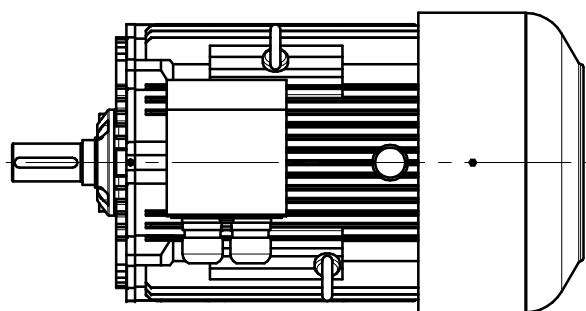

A-A

CELMA
indukta

Cantoni
GROUP

Motor type **3SIE280S4-8, M4-8**

Drawing no. **S09-538..665-000**

2021-04-12
Scale **1:15**

A-A

CELMA
indukta

Cantoni
GROUP

Motor type

3SIEL280 S4-8;M4-8

2021-04-12

Drawing no.

S09-544..666-000

Scale

1:15

A-A

CELMA
indukta

Cantoni
GROUP

Motor type

3SIEK280 S4-8;M4-8

2021-04-12

Drawing no.

S09-550...667-000

Scale

1:15