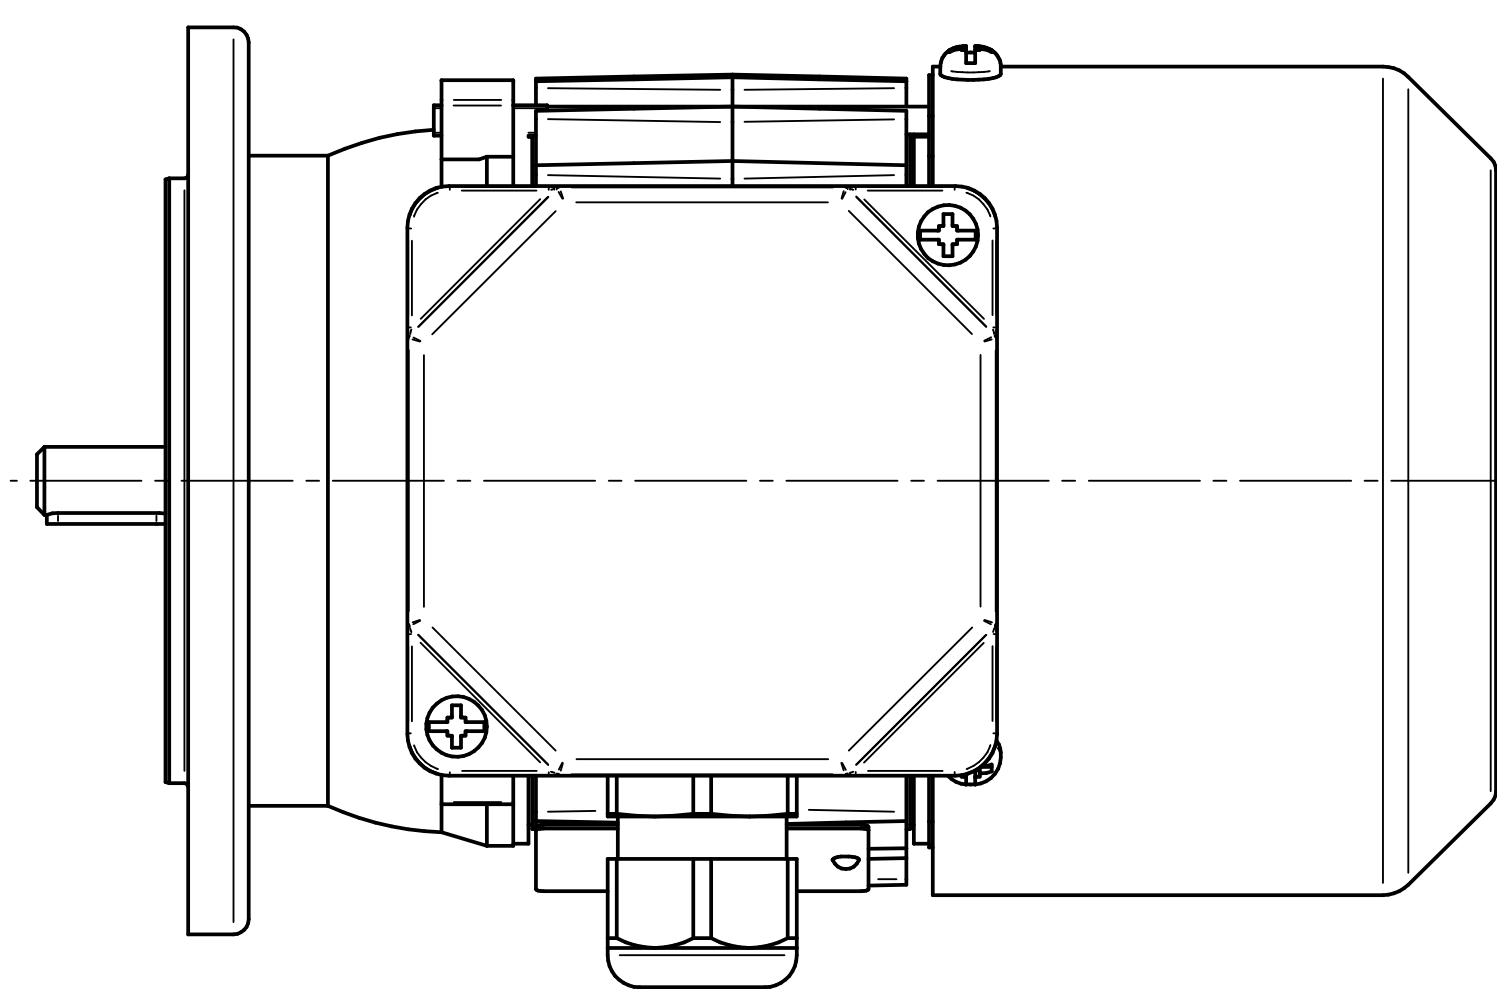

Cantoni[®]
GROUP

BESEL S.A.
FABRYKA SILNIKÓW ELEKTRYCZNYCH

Motor type

2SIE56-2B

Scale

1:1

Cantoni®
GROUP

BESEL S.A.
FABRYKA SILNIKÓW ELEKTRYCZNYCH

Motor type
2SIEL56-2B2

Scale
1:1

Cantoni®
GROUP

BESEL S.A.
FABRYKA SILNIKÓW ELEKTRYCZNYCH

Motor type

2SIEK56-2B

Scale

1:1

Motor type

2SIEL56-2B

Scale

1:1