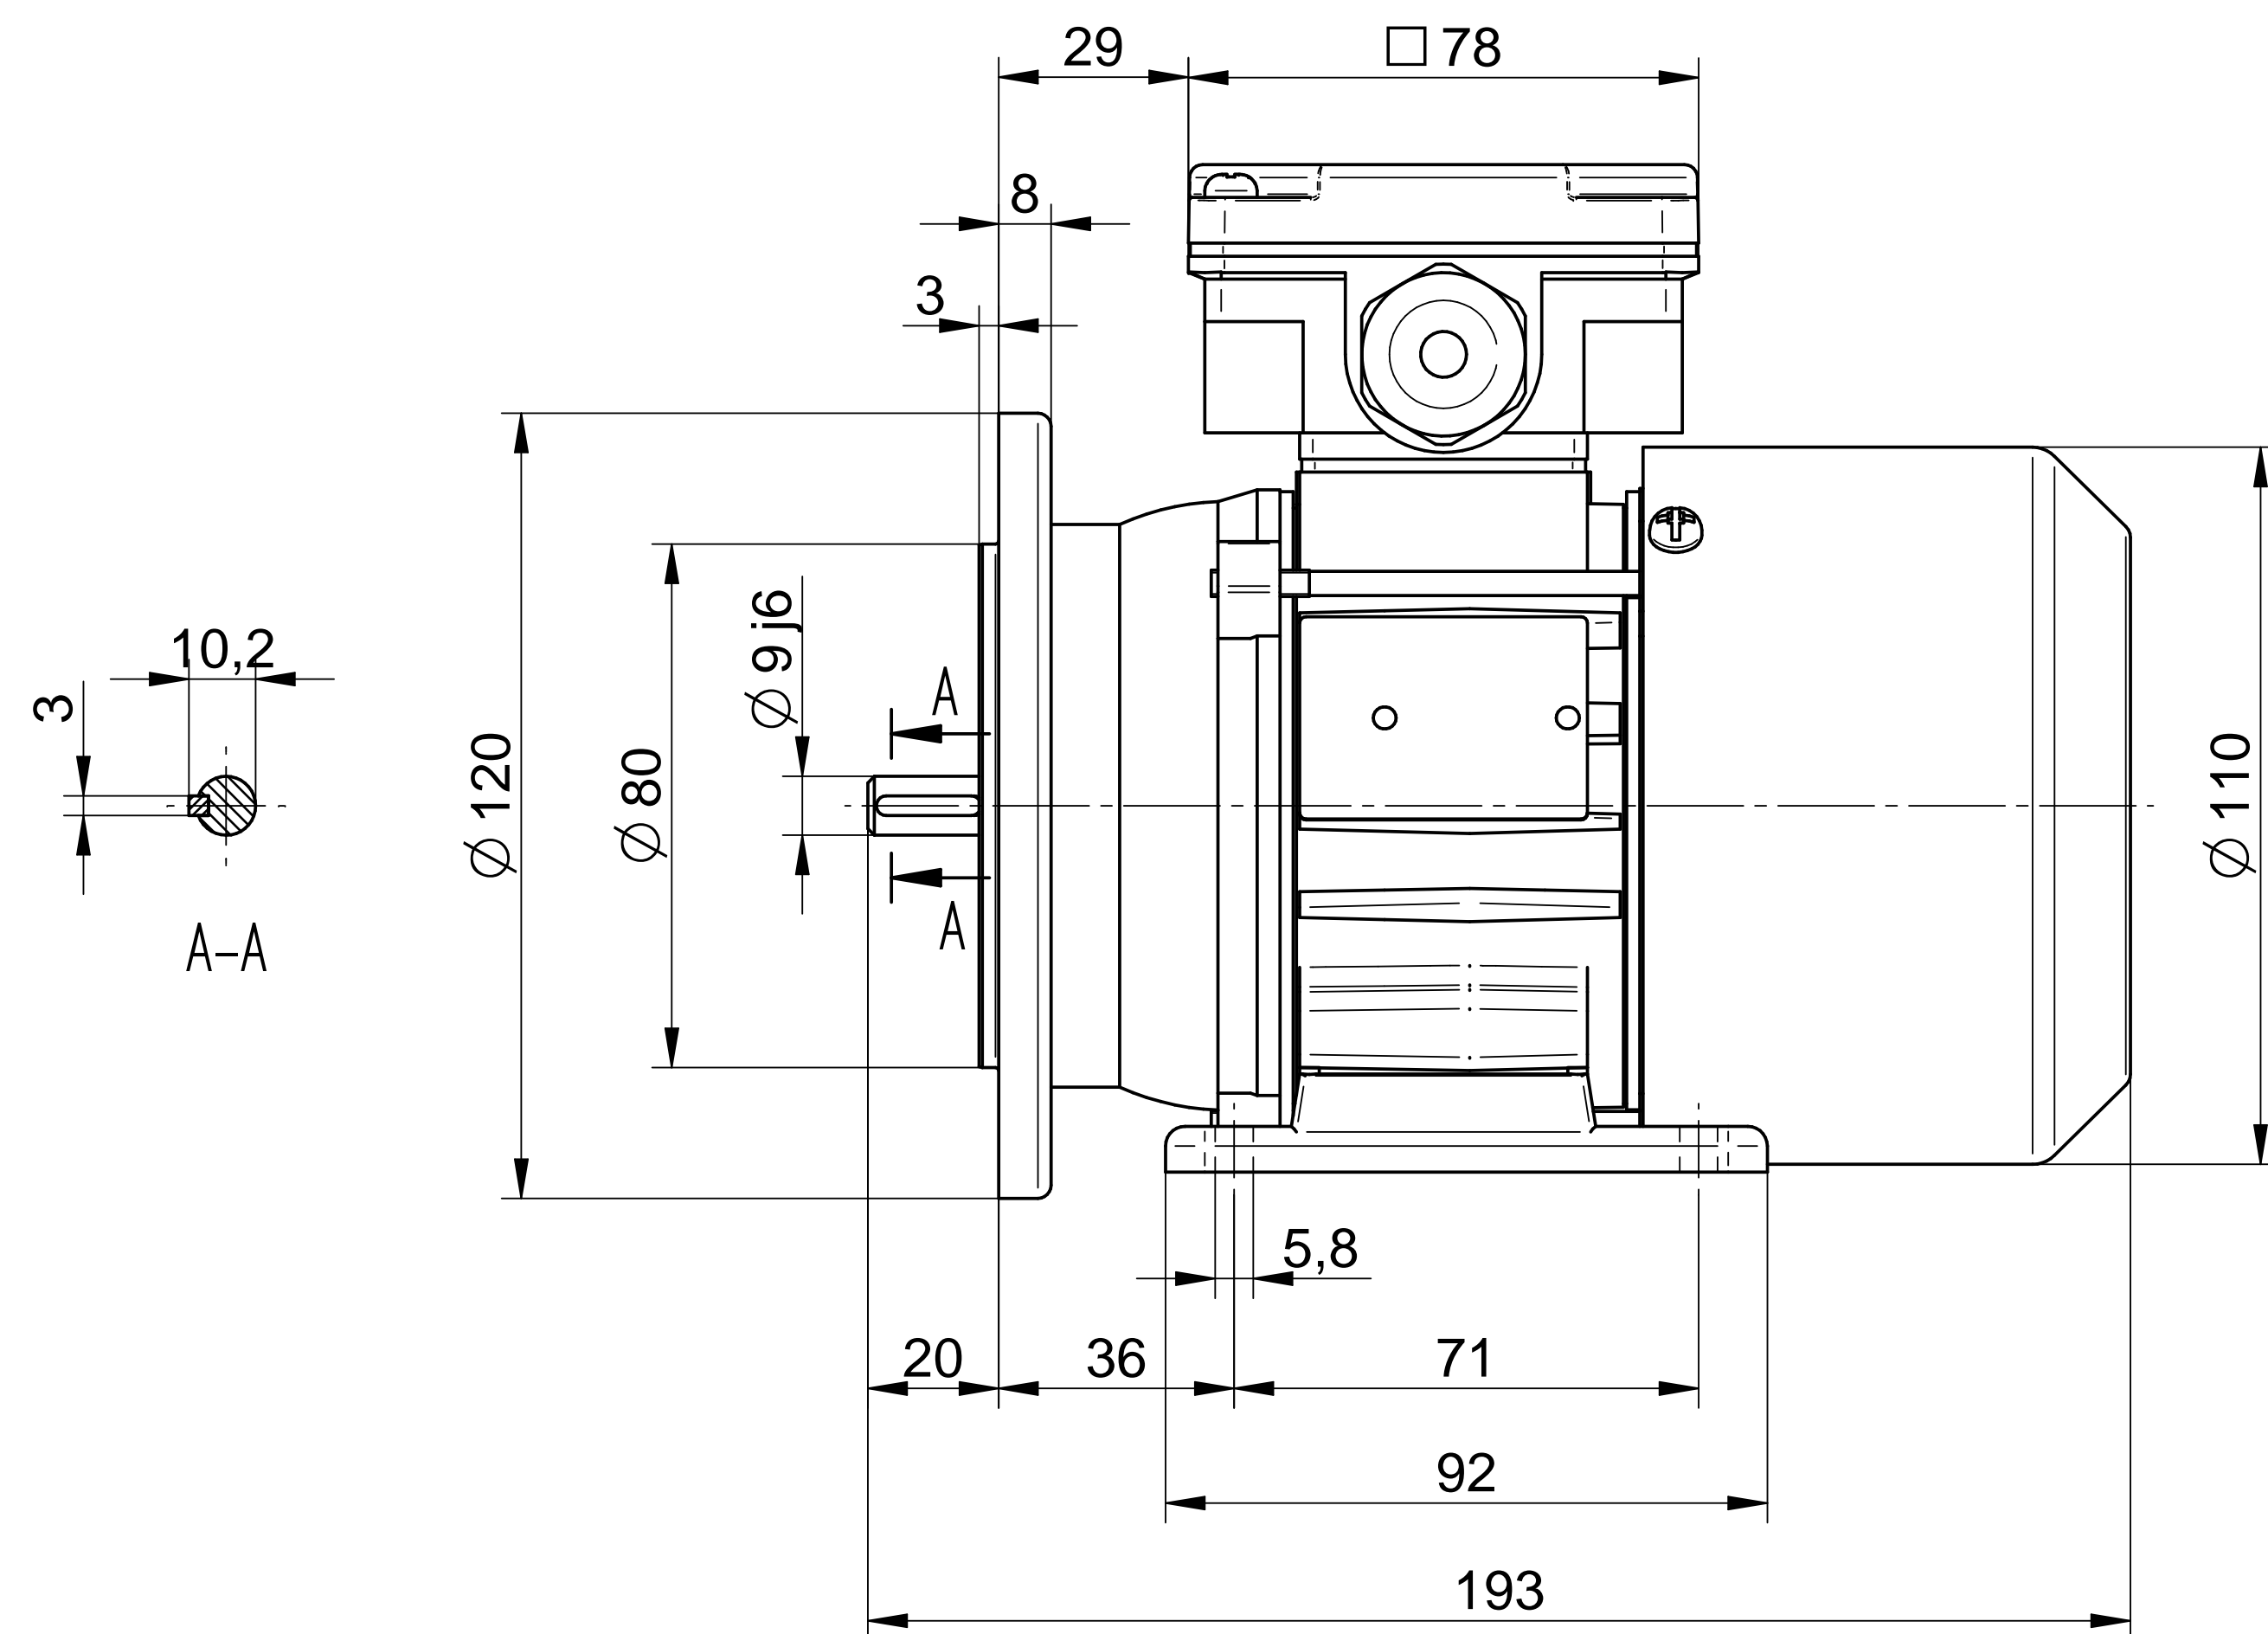

Cantoni®
GROUP

BESEL S.A.
FABRYKA SILNIKÓW ELEKTRYCZNYCH

Motor type

2SIEL56-2B

Scale

1:1