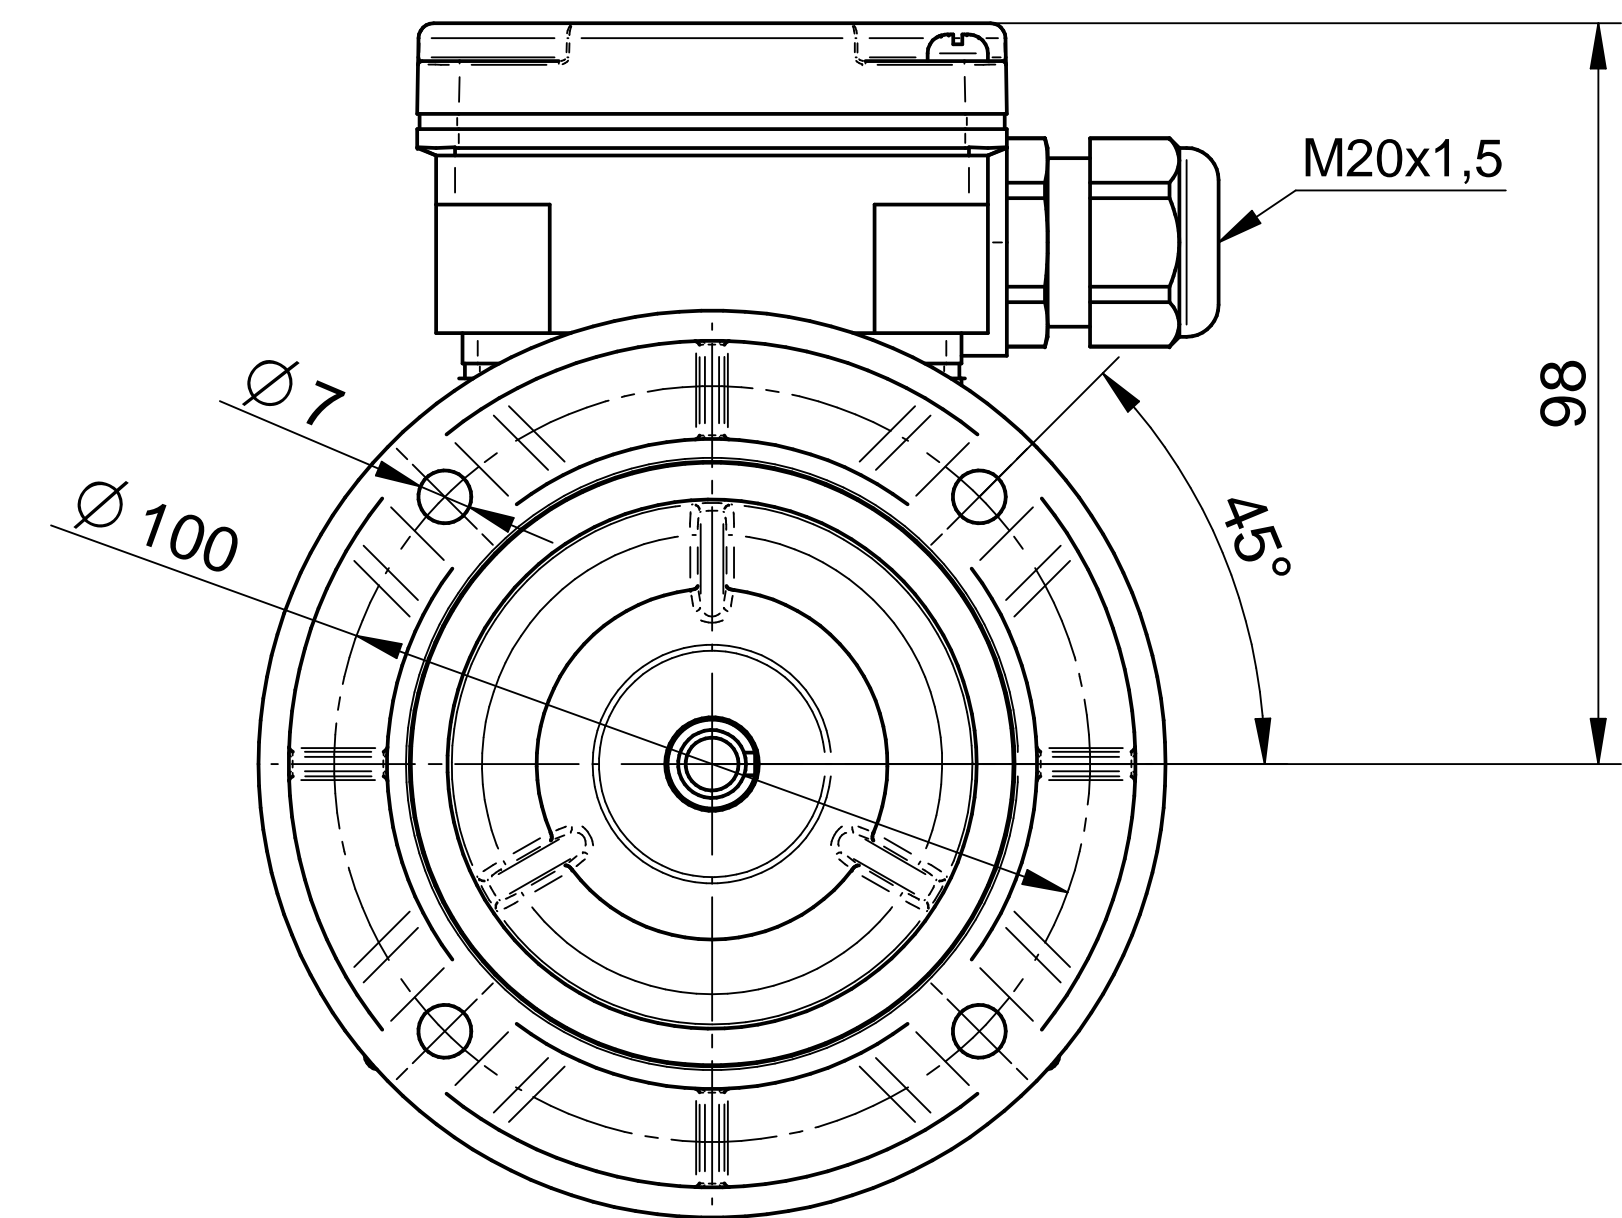

Cantoni[®]
GROUP

BESEL S.A.
FABRYKA SILNIKÓW ELEKTRYCZNYCH

Motor type

2SIE56-2B

Scale

1:1

Cantoni®
GROUP

BESEL S.A.
FABRYKA SILNIKÓW ELEKTRYCZNYCH

Motor type
2SIEL56-2B2

Scale
1:1

Cantoni®
GROUP

BESEL S.A.
FABRYKA SILNIKÓW ELEKTRYCZNYCH

Motor type

2SIEK56-2B

Scale

1:1

Motor type

2SIEL56-2B

Scale

1:1