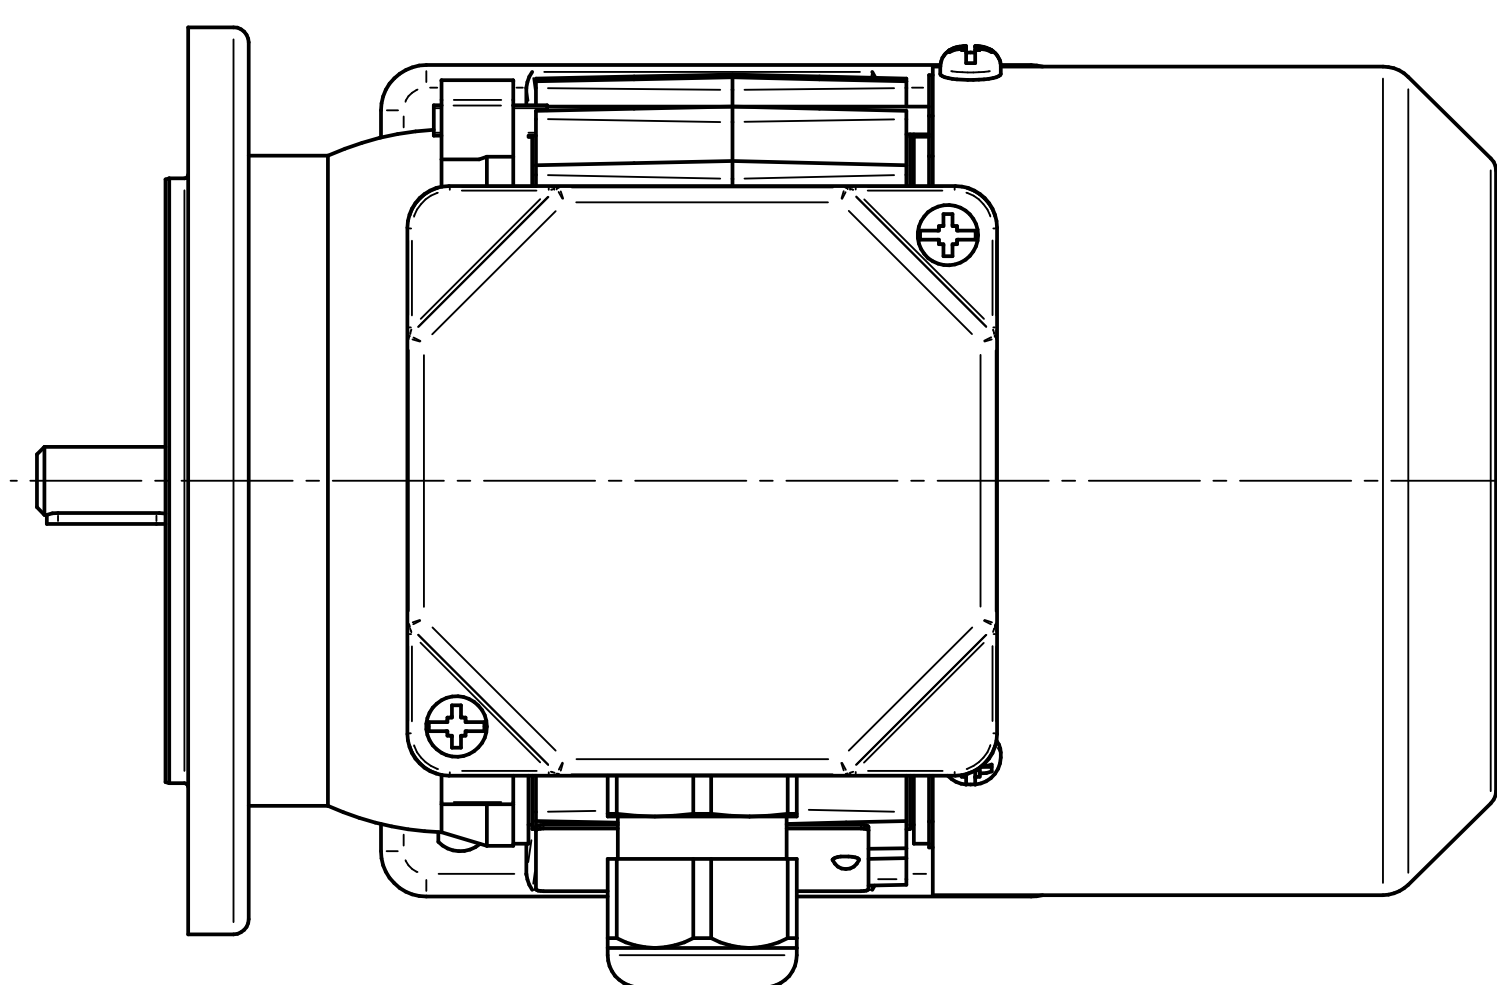

Cantoni®
GROUP

BESEL S.A.
FABRYKA SILNIKÓW ELEKTRYCZNYCH

Motor type

2SIEL56-2B

Scale

1:1