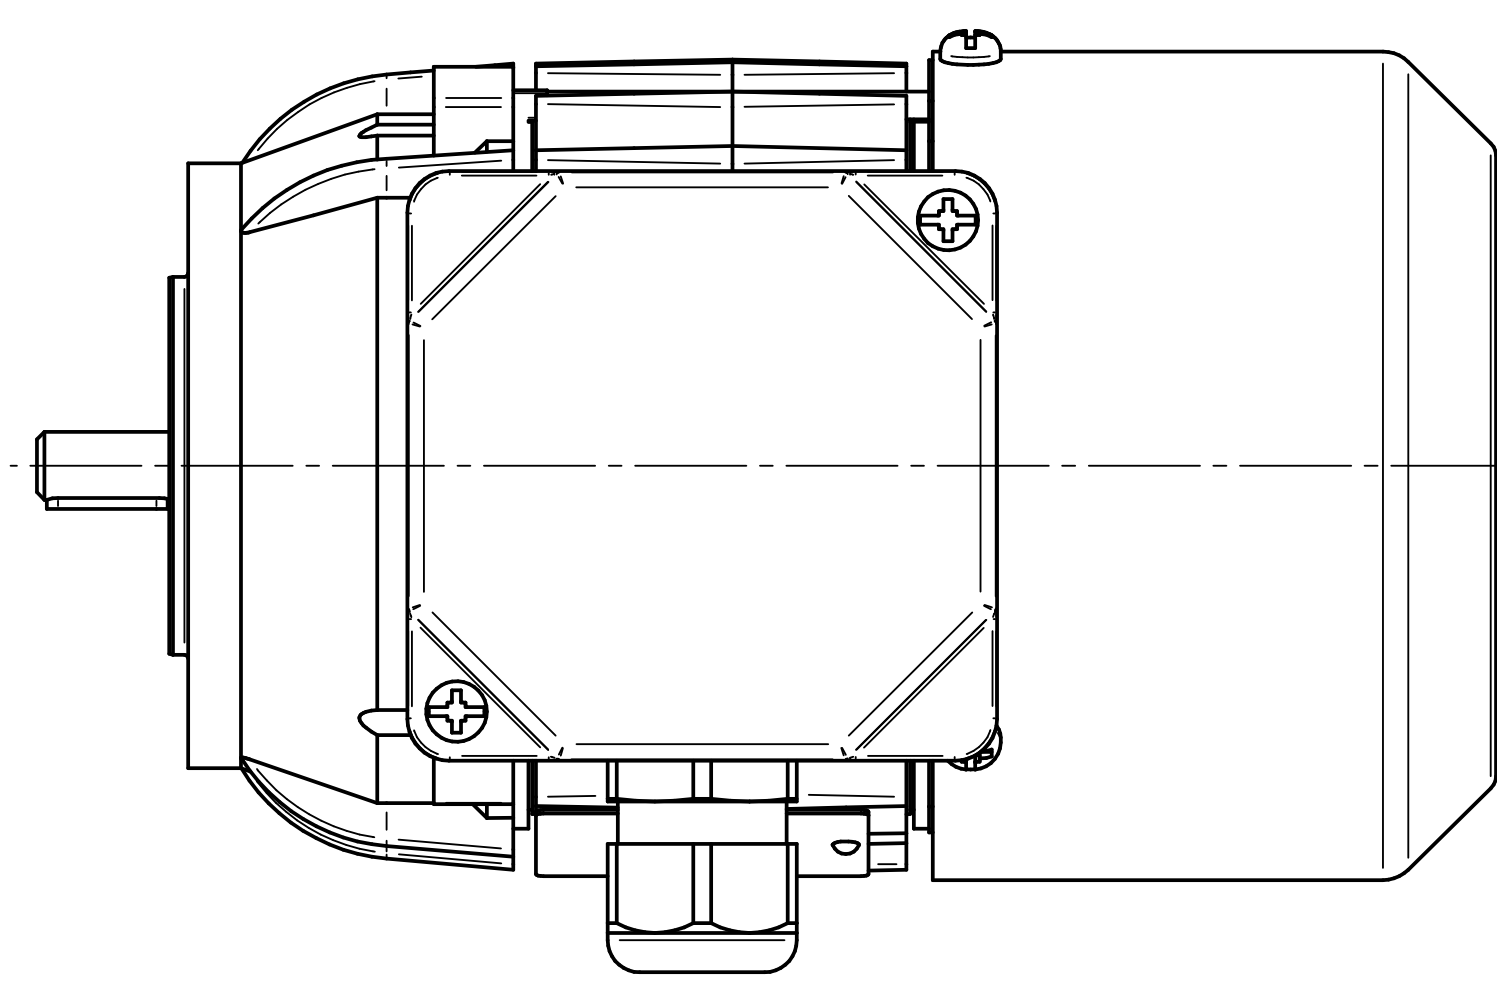

Motor type
2SIEL56-2B2

Scale
1:1

Cantoni®
GROUP

BESEL S.A.
FABRYKA SILNIKÓW ELEKTRYCZNYCH

Motor type

2SIEK56-2B

Scale

1:1

Motor type

2SIEL56-2B

Scale

1:1