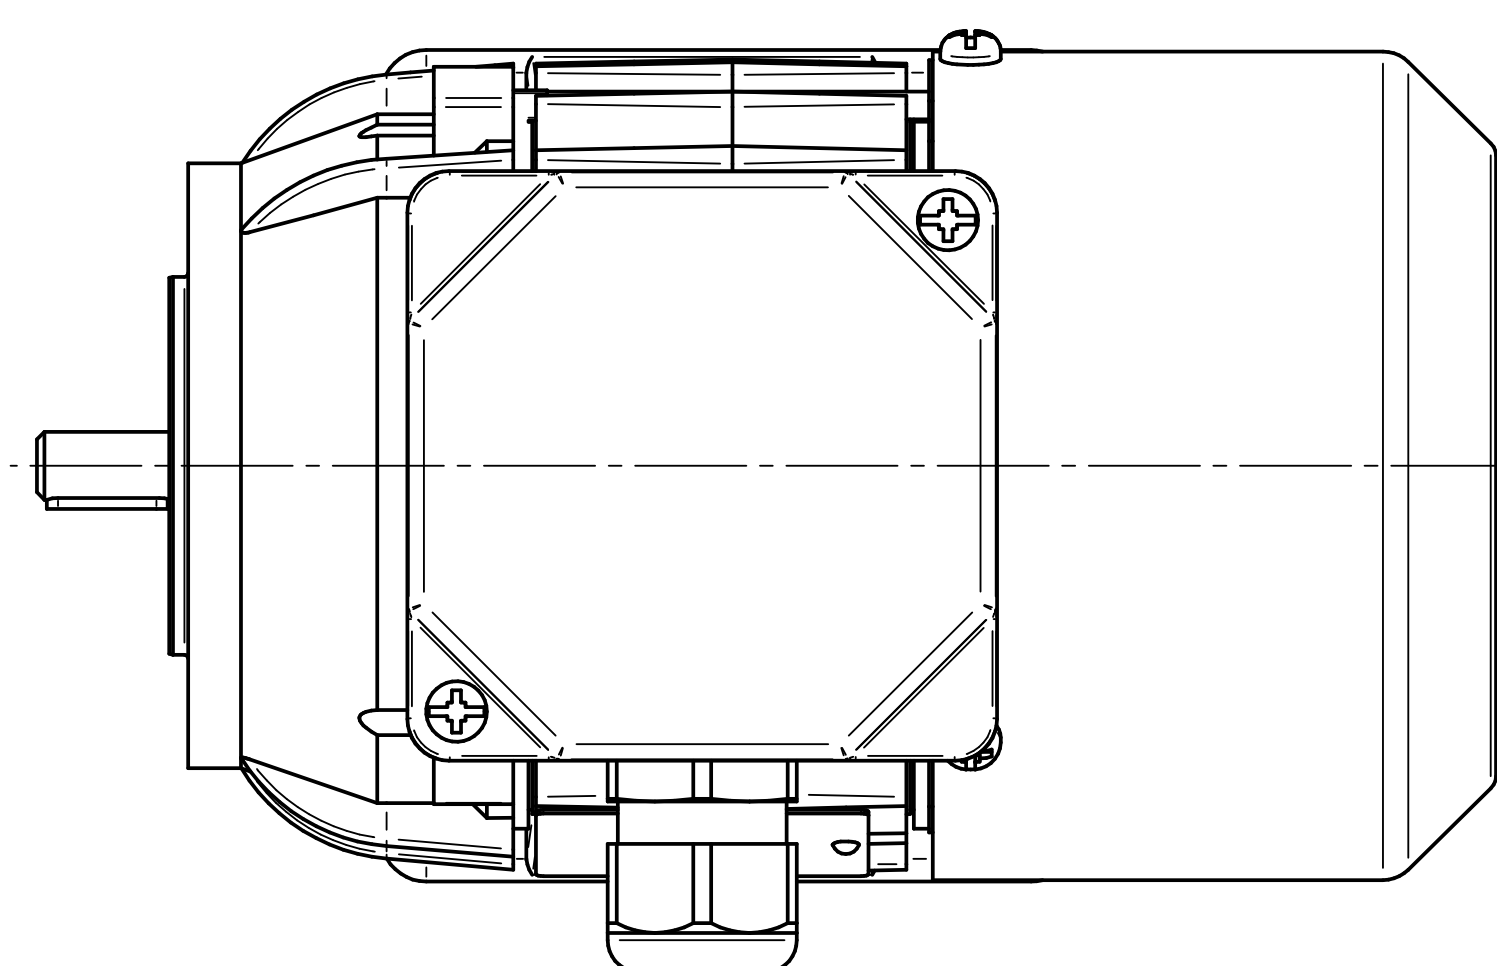

Cantoni[®]
GROUP

BESEL S.A.
FABRYKA SILNIKÓW ELEKTRYCZNYCH

Motor type

2SIE56-2B

Scale

1:1

Cantoni®
GROUP

BESEL S.A.
FABRYKA SILNIKÓW ELEKTRYCZNYCH

Motor type
2SIEL56-2B2

Scale
1:1

Cantoni®
GROUP

BESEL S.A.
FABRYKA SILNIKÓW ELEKTRYCZNYCH

Motor type

2SIEK56-2B

Scale

1:1

Motor type

2SIEL56-2B

Scale

1:1