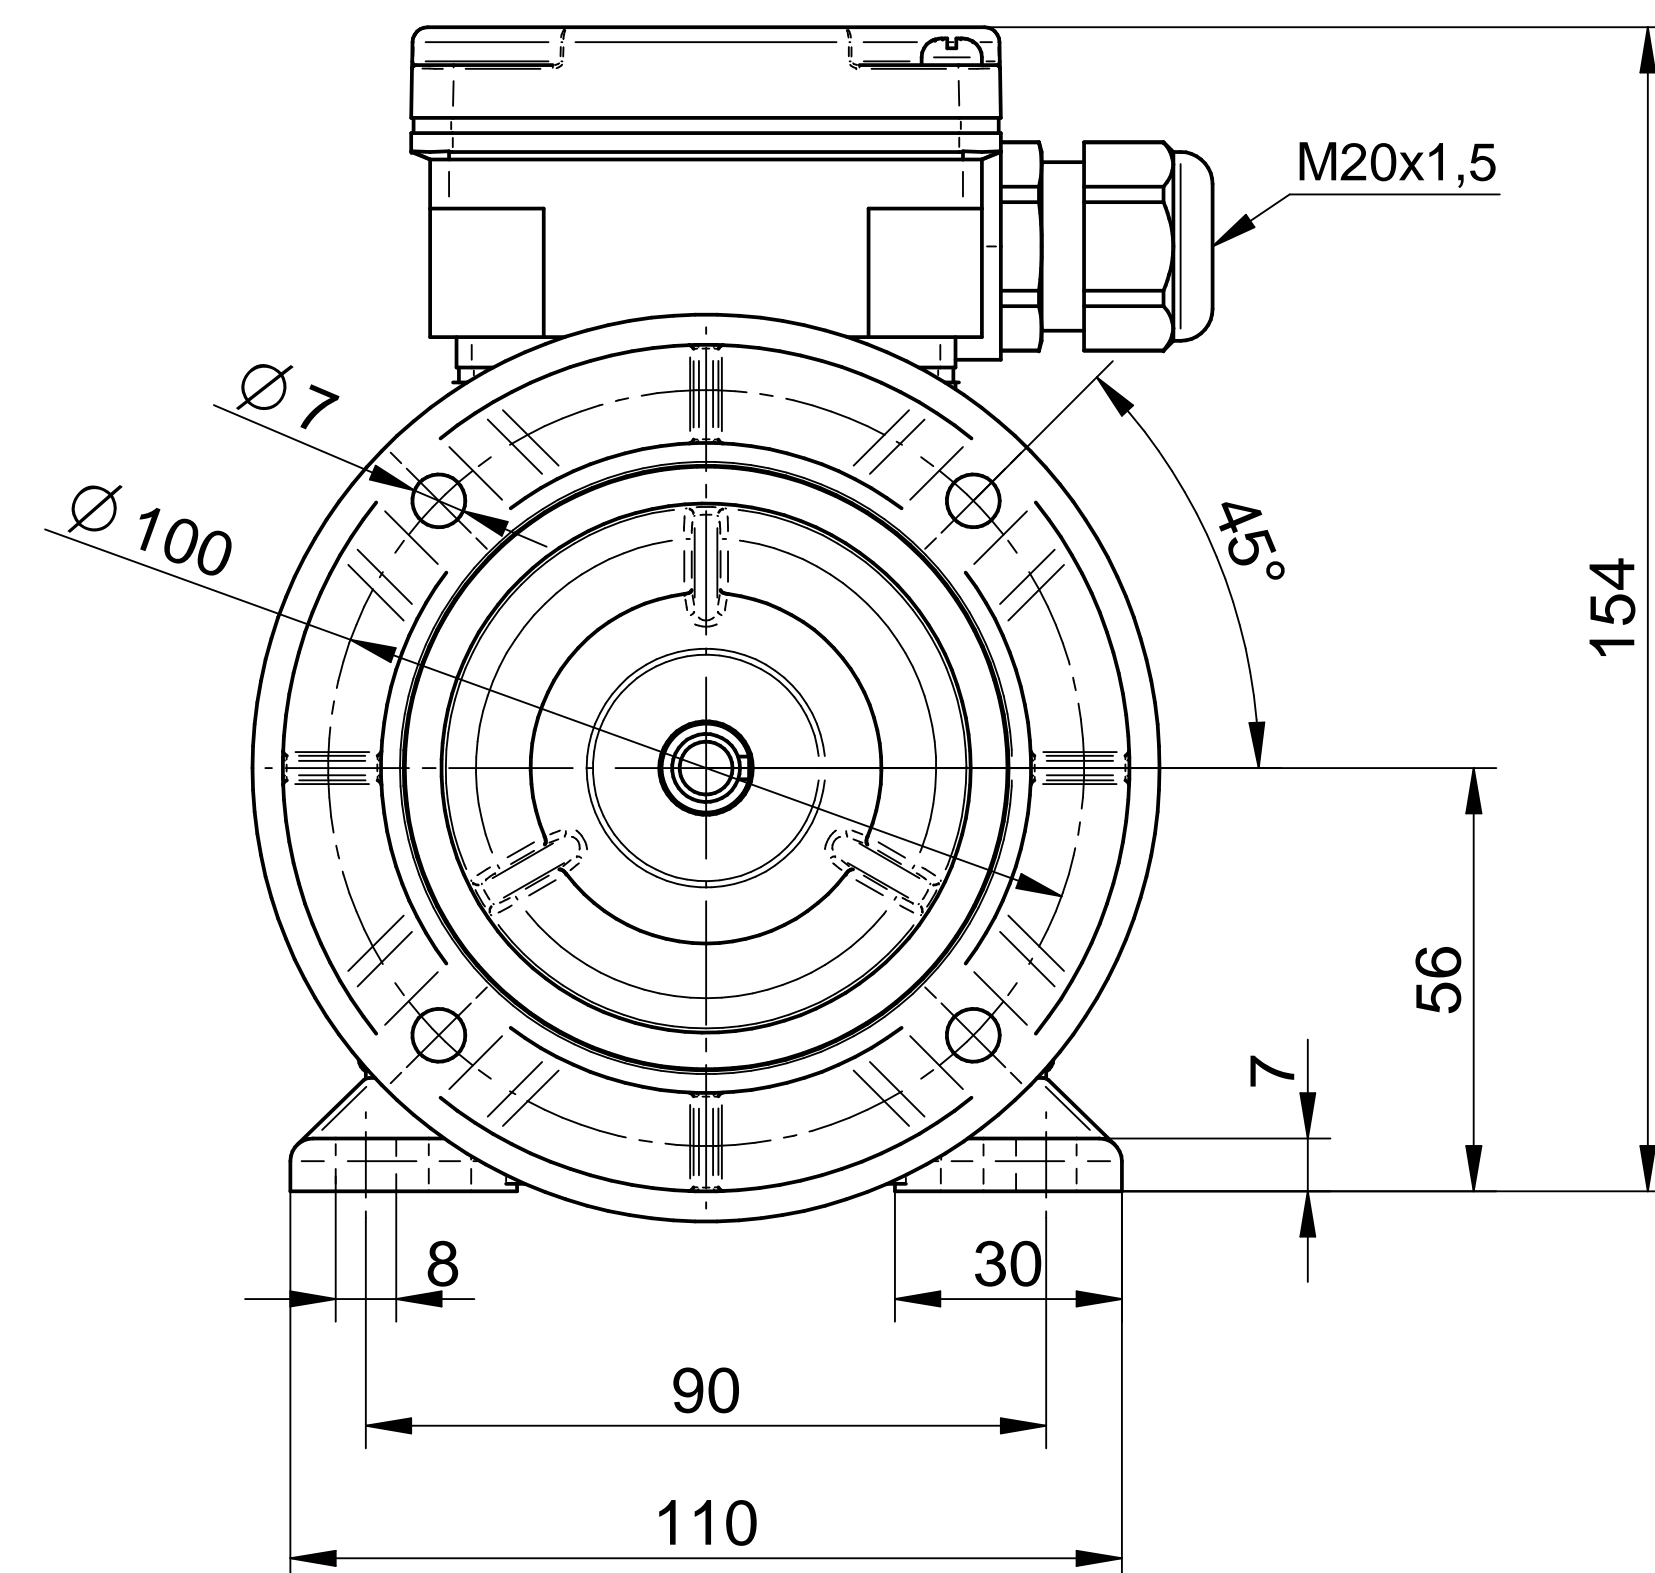

Cantoni®
GROUP

BESEL S.A.
FABRYKA SILNIKÓW ELEKTRYCZNYCH

Motor type

2SIEL56-2B

Scale

1:1