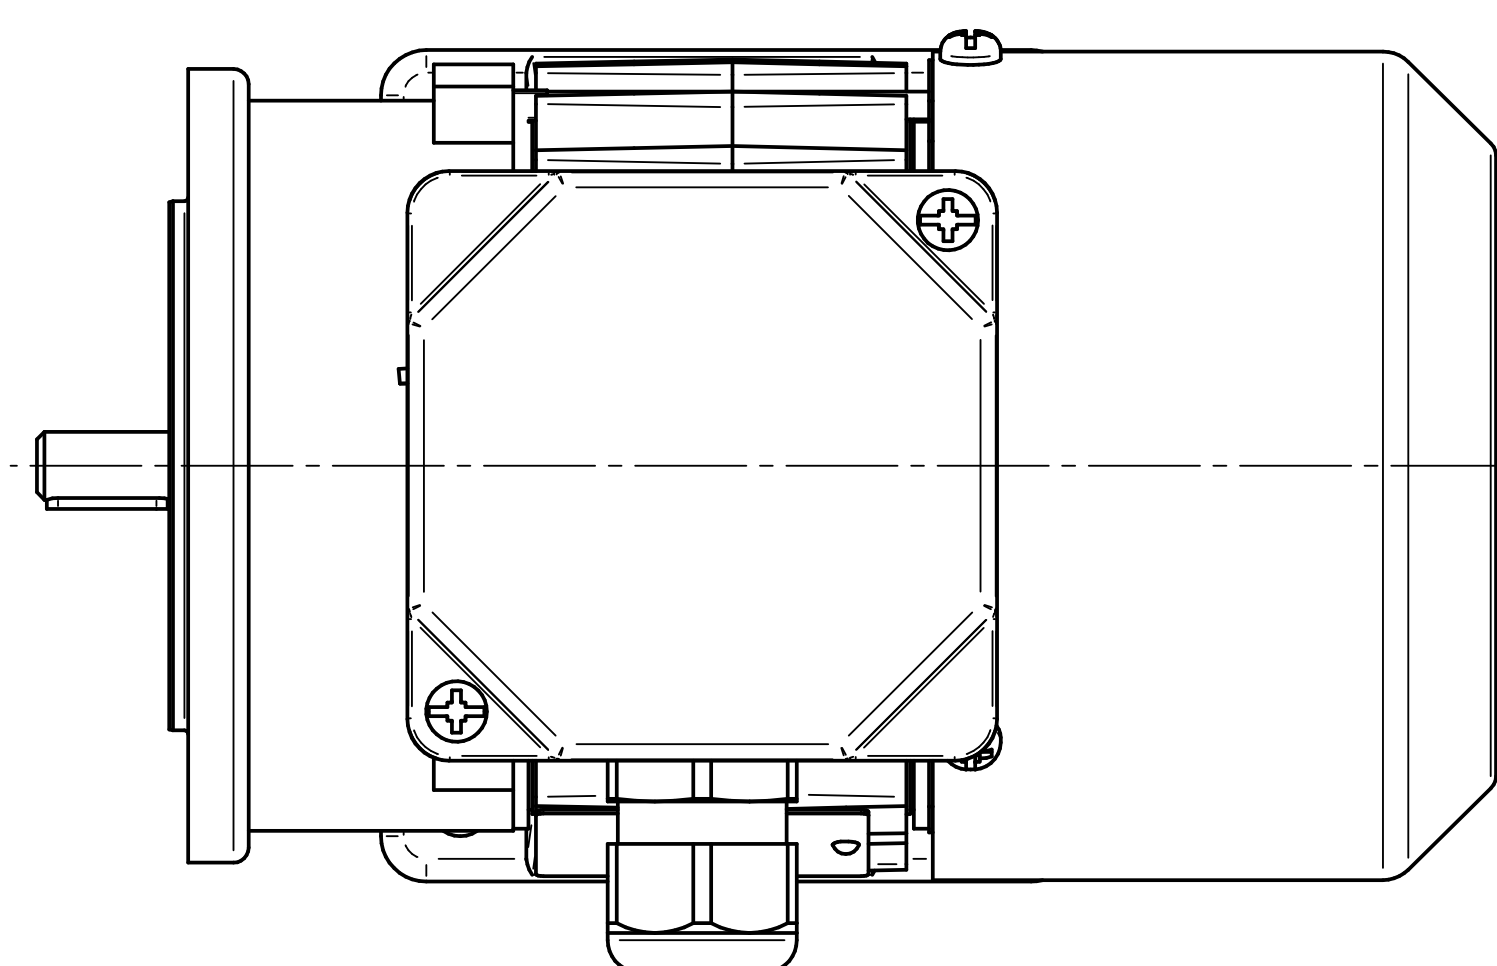

Cantoni[®]
GROUP

BESEL S.A.
FABRYKA SILNIKÓW ELEKTRYCZNYCH

Motor type

2SIE56-2B

Scale

1:1

Cantoni®
GROUP

BESEL S.A.
FABRYKA SILNIKÓW ELEKTRYCZNYCH

Motor type
2SIEL56-2B2

Scale
1:1

Cantoni®
GROUP

BESEL S.A.
FABRYKA SILNIKÓW ELEKTRYCZNYCH

Motor type

2SIEK56-2B

Scale

1:1

Motor type

2SIEL56-2B

Scale

1:1