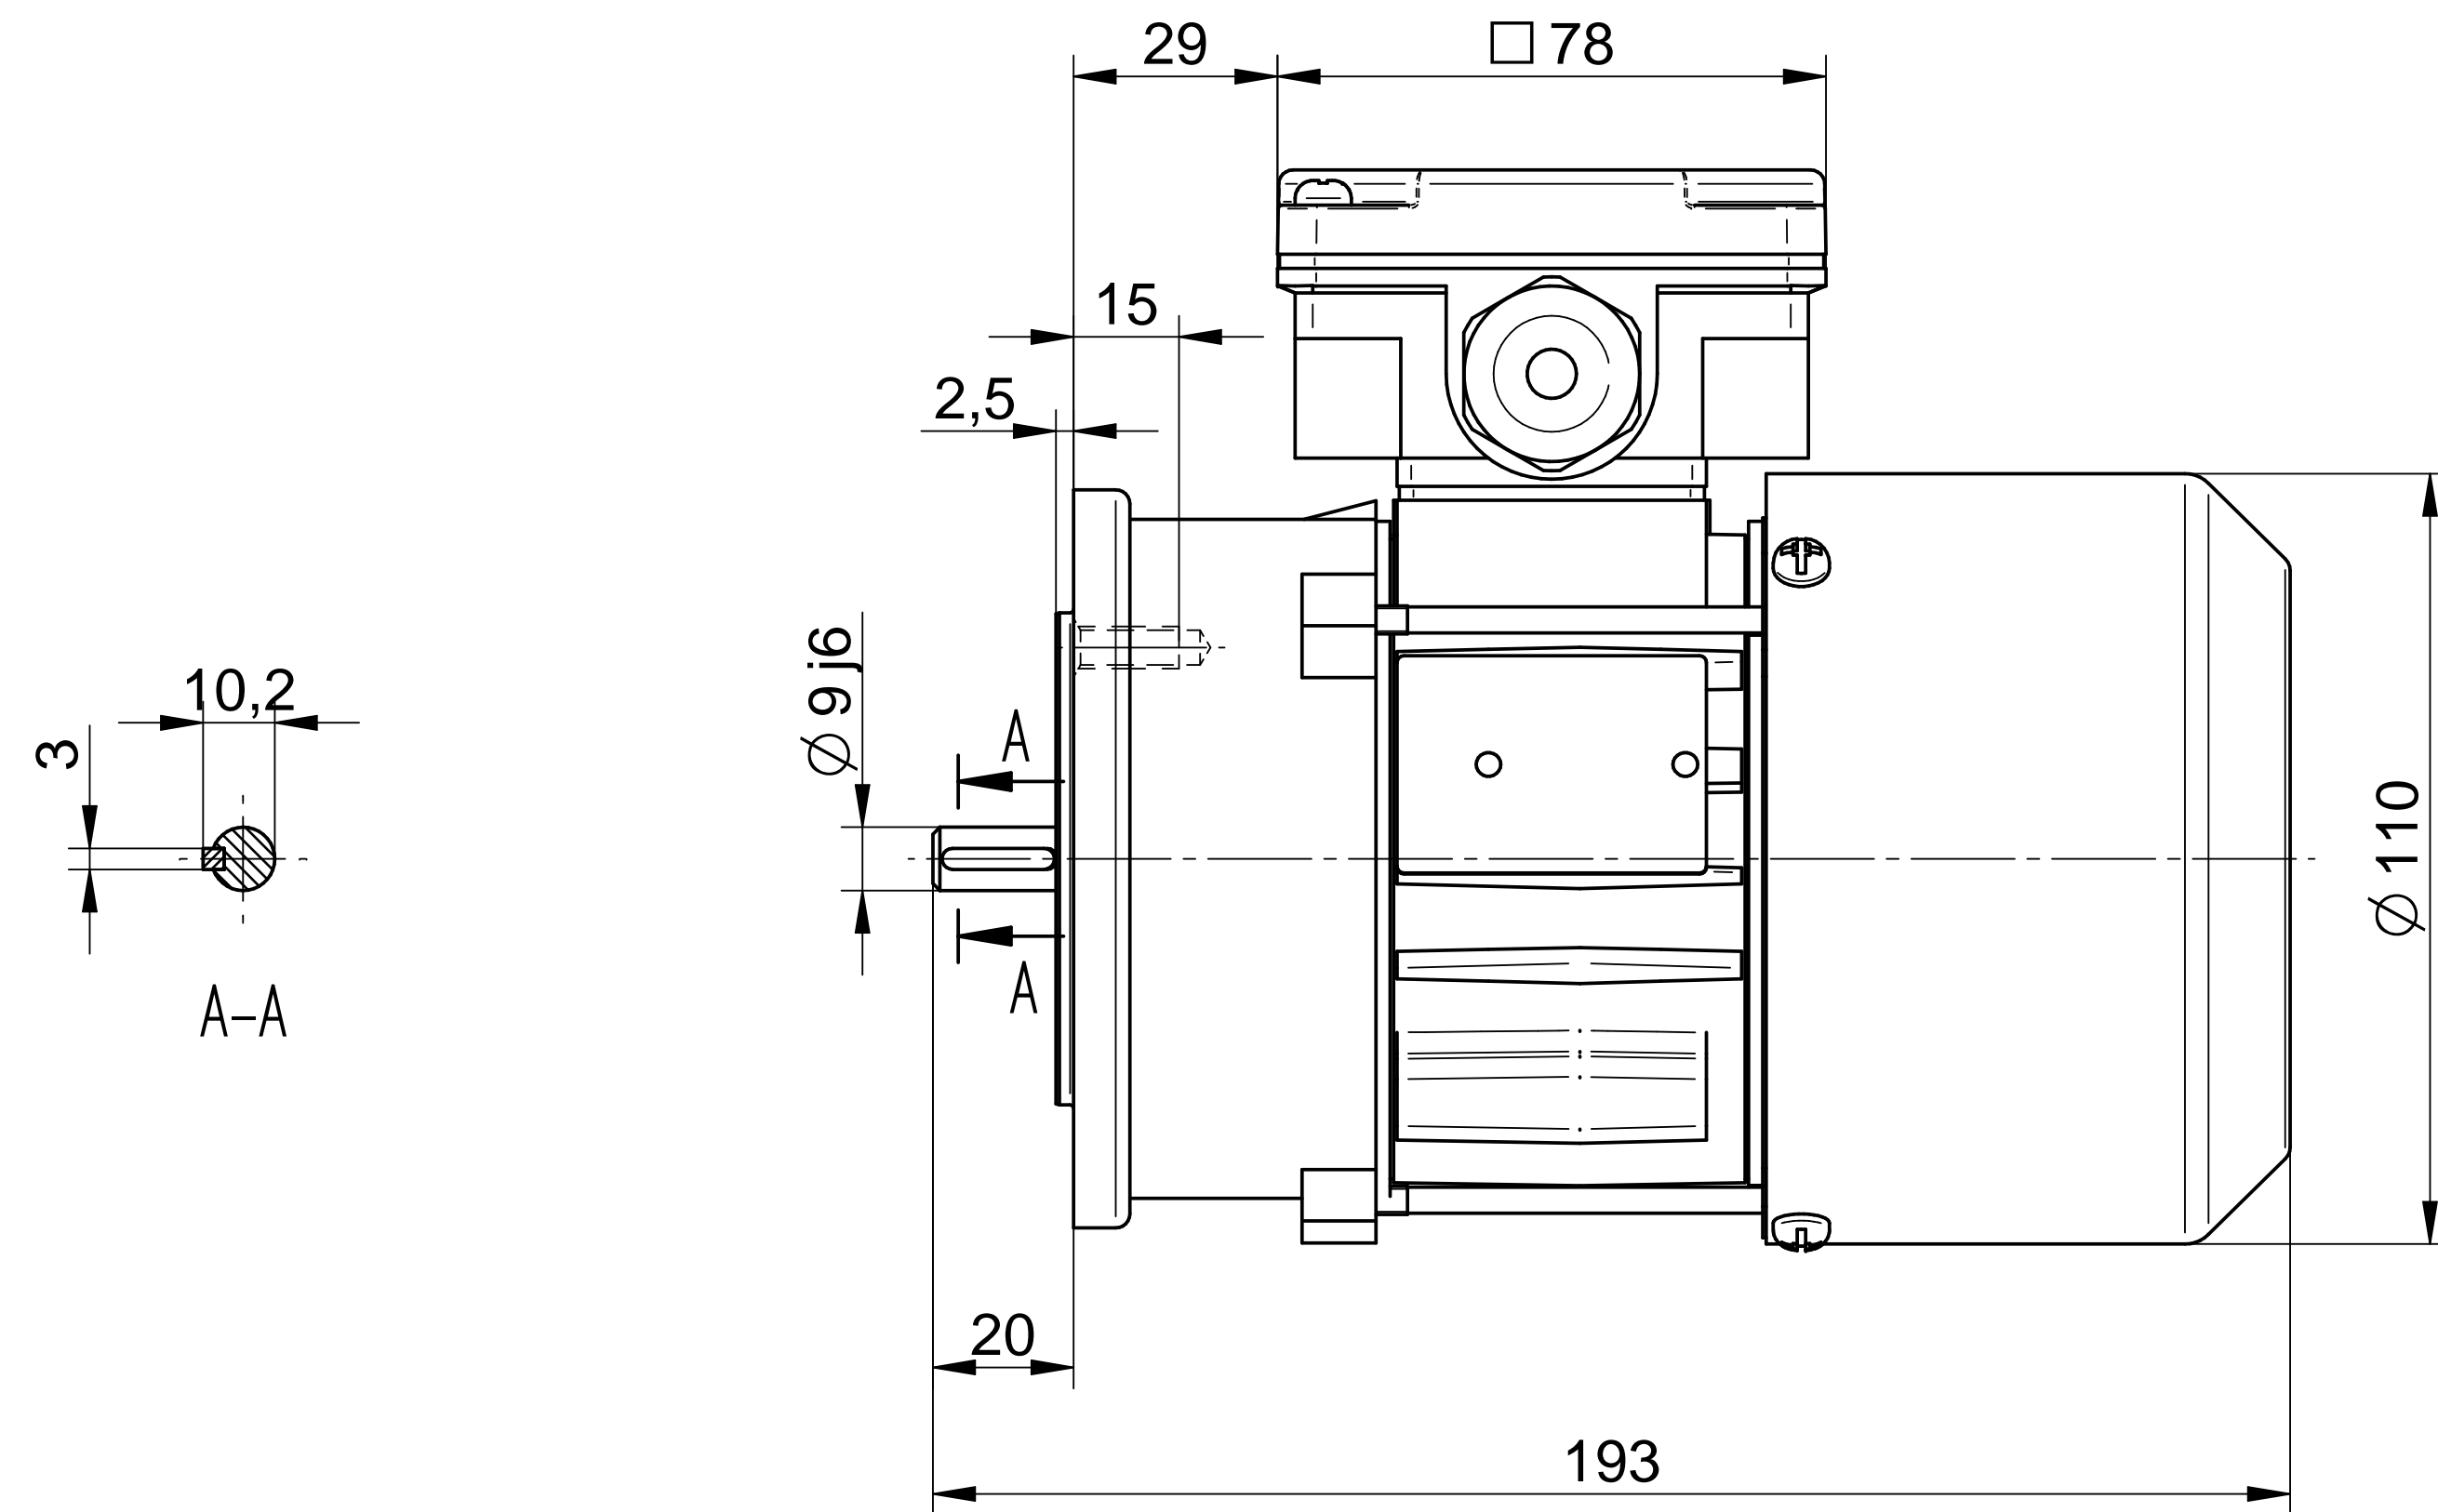

Cantoni[®]
GROUP

BESEL S.A.
FABRYKA SILNIKÓW ELEKTRYCZNYCH

Motor type

2SIE56-2B

Scale

1:1

Cantoni®
GROUP

BESEL S.A.
FABRYKA SILNIKÓW ELEKTRYCZNYCH

Motor type
2SIEL56-2B2

Scale
1:1

Cantoni®
GROUP

BESEL S.A.
FABRYKA SILNIKÓW ELEKTRYCZNYCH

Motor type

2SIEK56-2B

Scale

1:1

Motor type

2SIEL56-2B

Scale

1:1