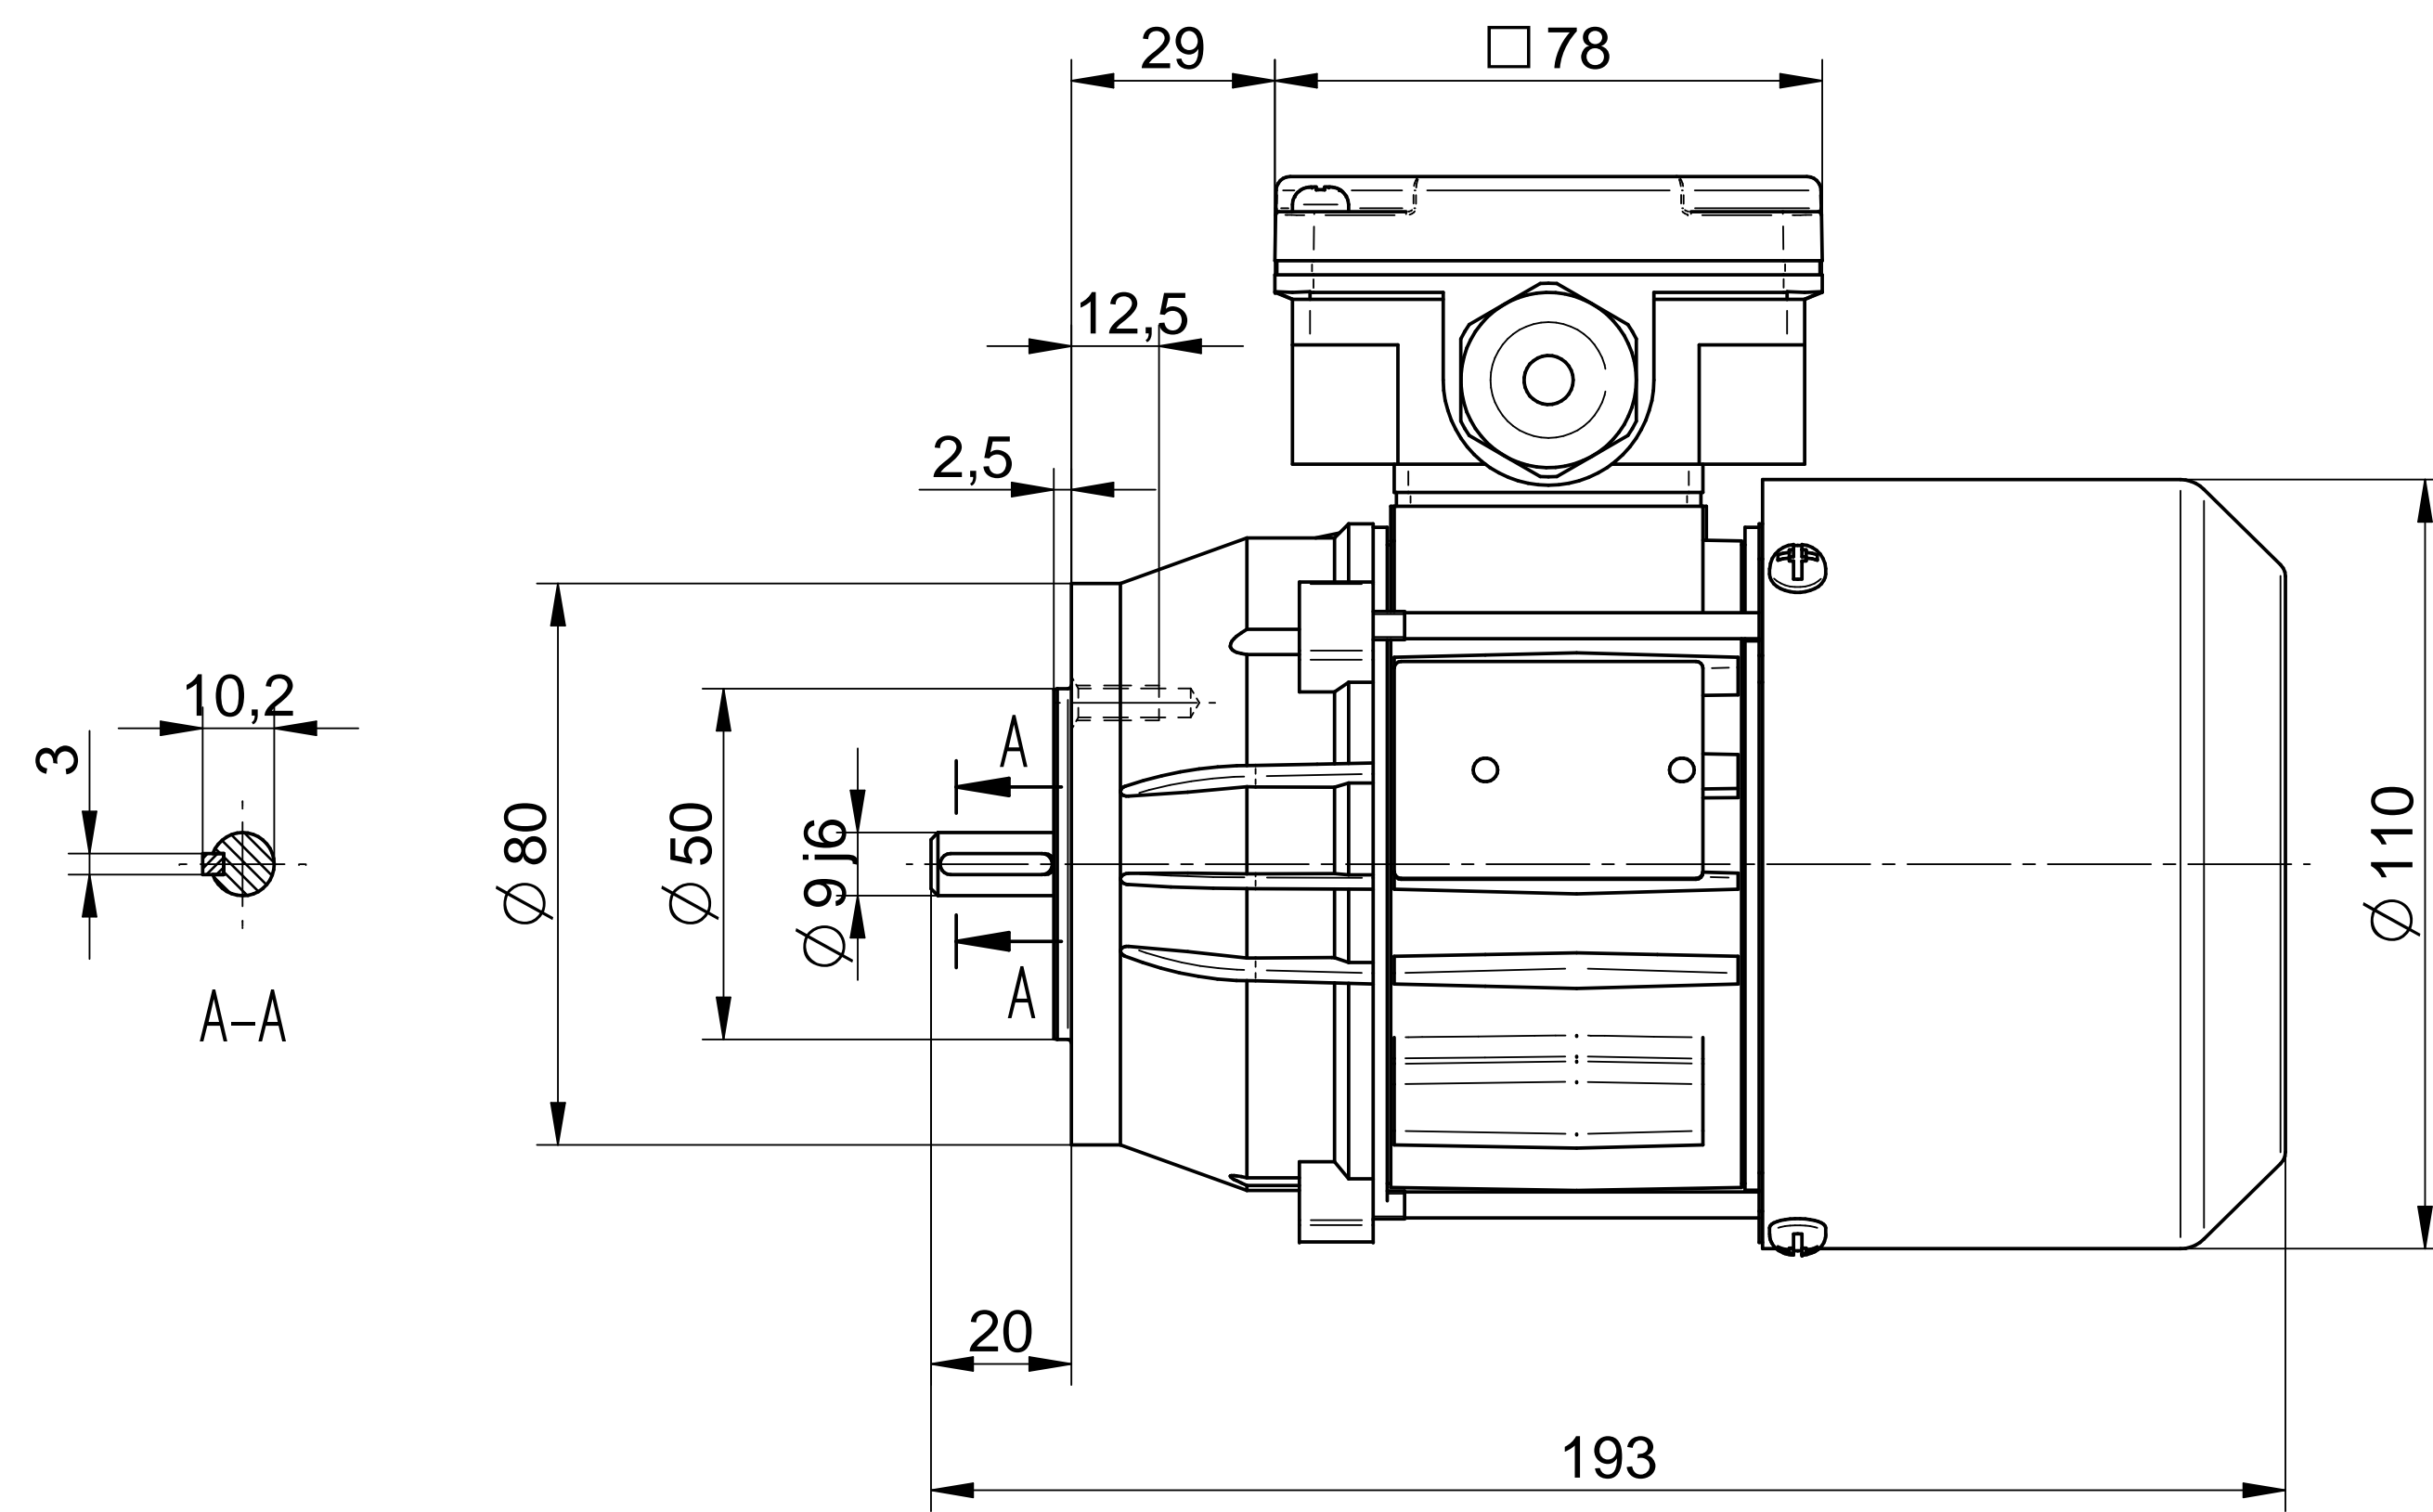

Cantoni[®]
GROUP

BESEL S.A.
FABRYKA SILNIKÓW ELEKTRYCZNYCH

Motor type

2SIE56-2B

Scale

1:1

Cantoni®
GROUP

BESEL S.A.
FABRYKA SILNIKÓW ELEKTRYCZNYCH

Motor type
2SIEL56-2B2

Scale
1:1

Cantoni®
GROUP

BESEL S.A.
FABRYKA SILNIKÓW ELEKTRYCZNYCH

Motor type

2SIEK56-2B

Scale

1:1

Motor type

2SIEL56-2B

Scale

1:1