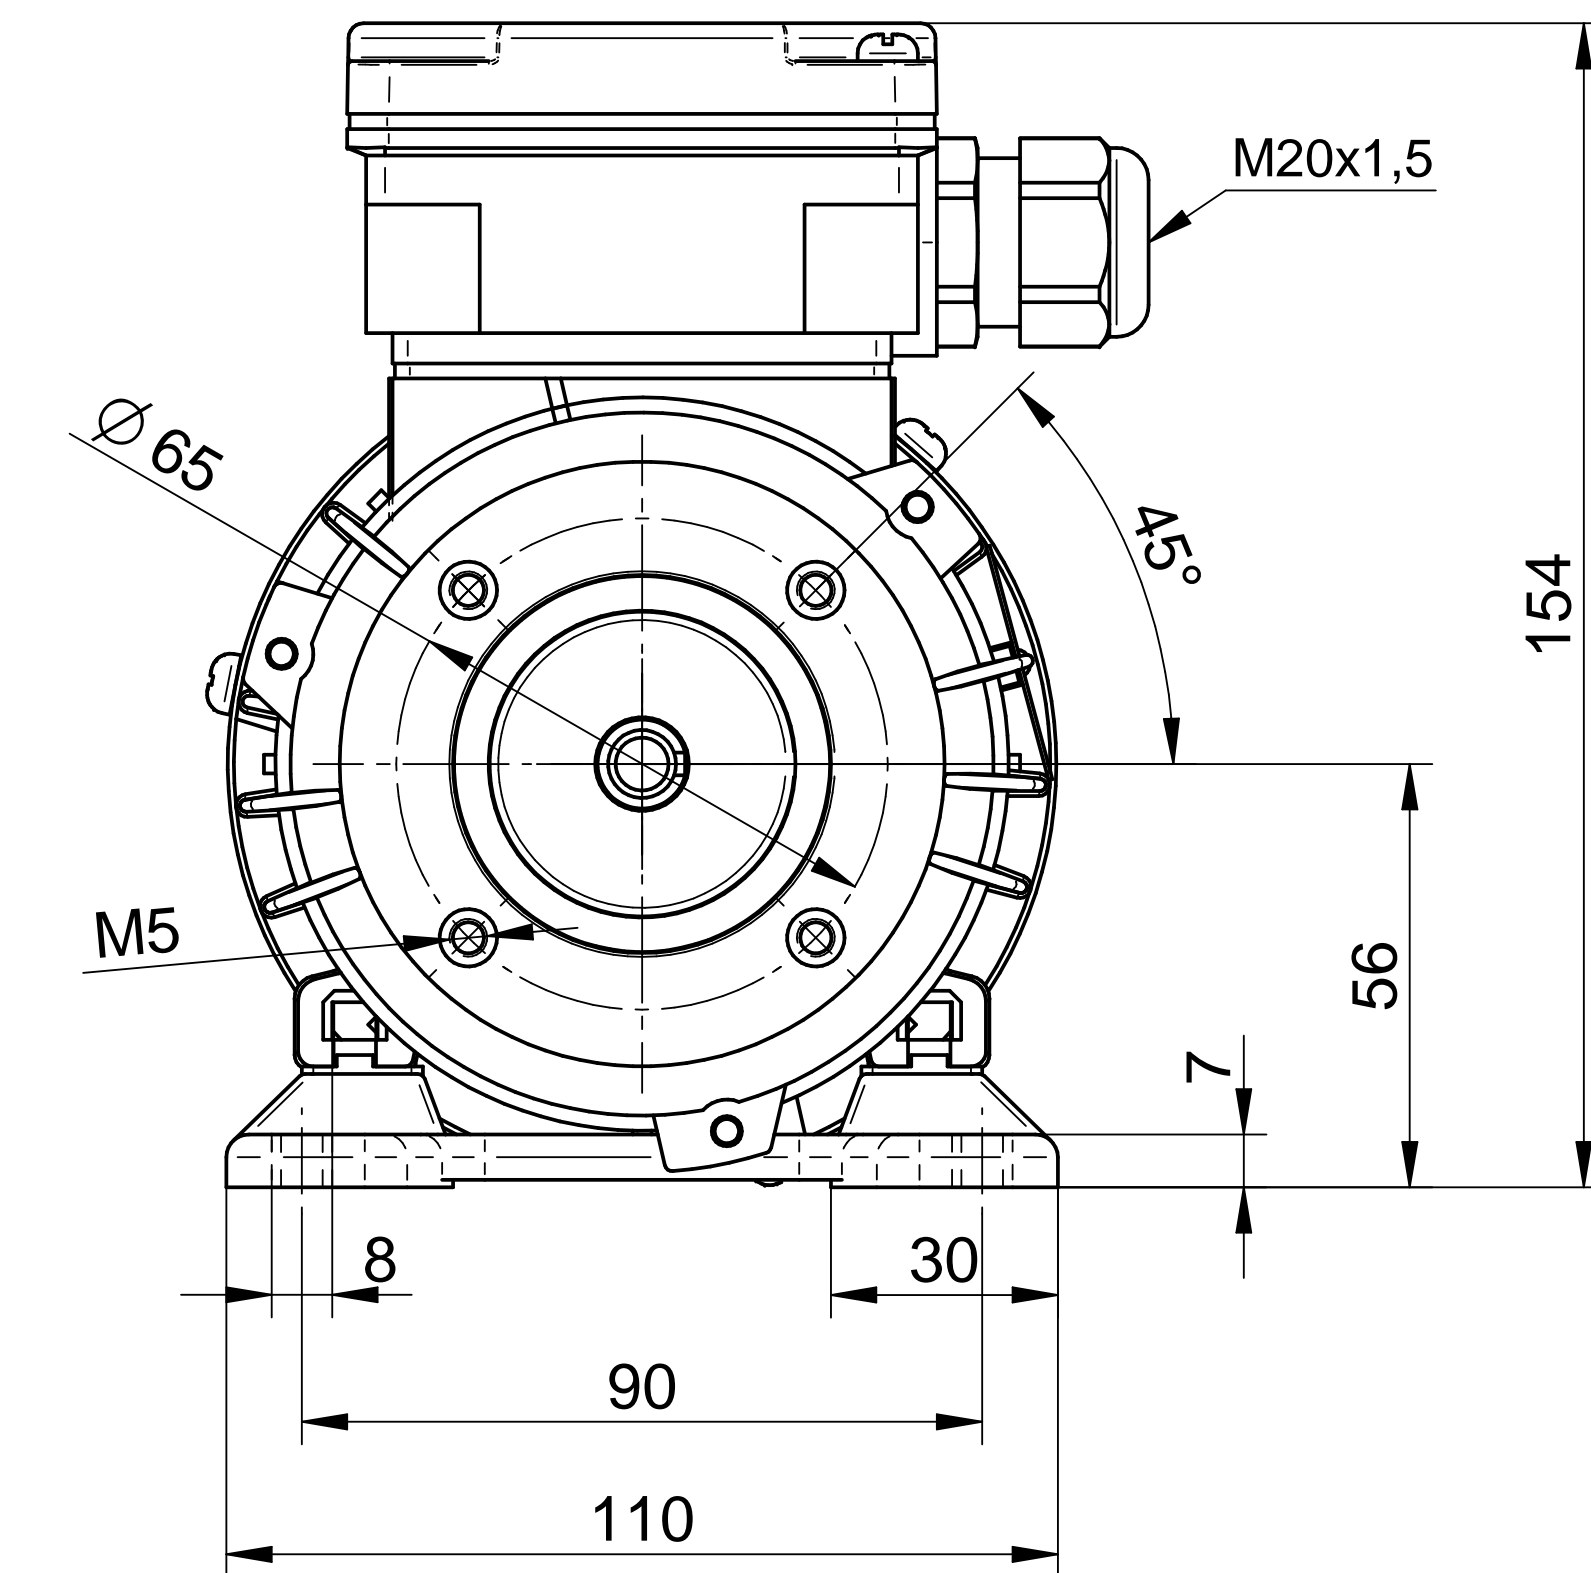

Cantoni[®]
GROUP

BESEL S.A.
FABRYKA SILNIKÓW ELEKTRYCZNYCH

Motor type

2SIE56-2B

Scale

1:1

Cantoni®
GROUP

BESEL S.A.
FABRYKA SILNIKÓW ELEKTRYCZNYCH

Motor type
2SIEL56-2B2

Scale
1:1

Cantoni®
GROUP

BESEL S.A.
FABRYKA SILNIKÓW ELEKTRYCZNYCH

Motor type

2SIEK56-2B

Scale

1:1

Motor type

2SIEL56-2B

Scale

1:1