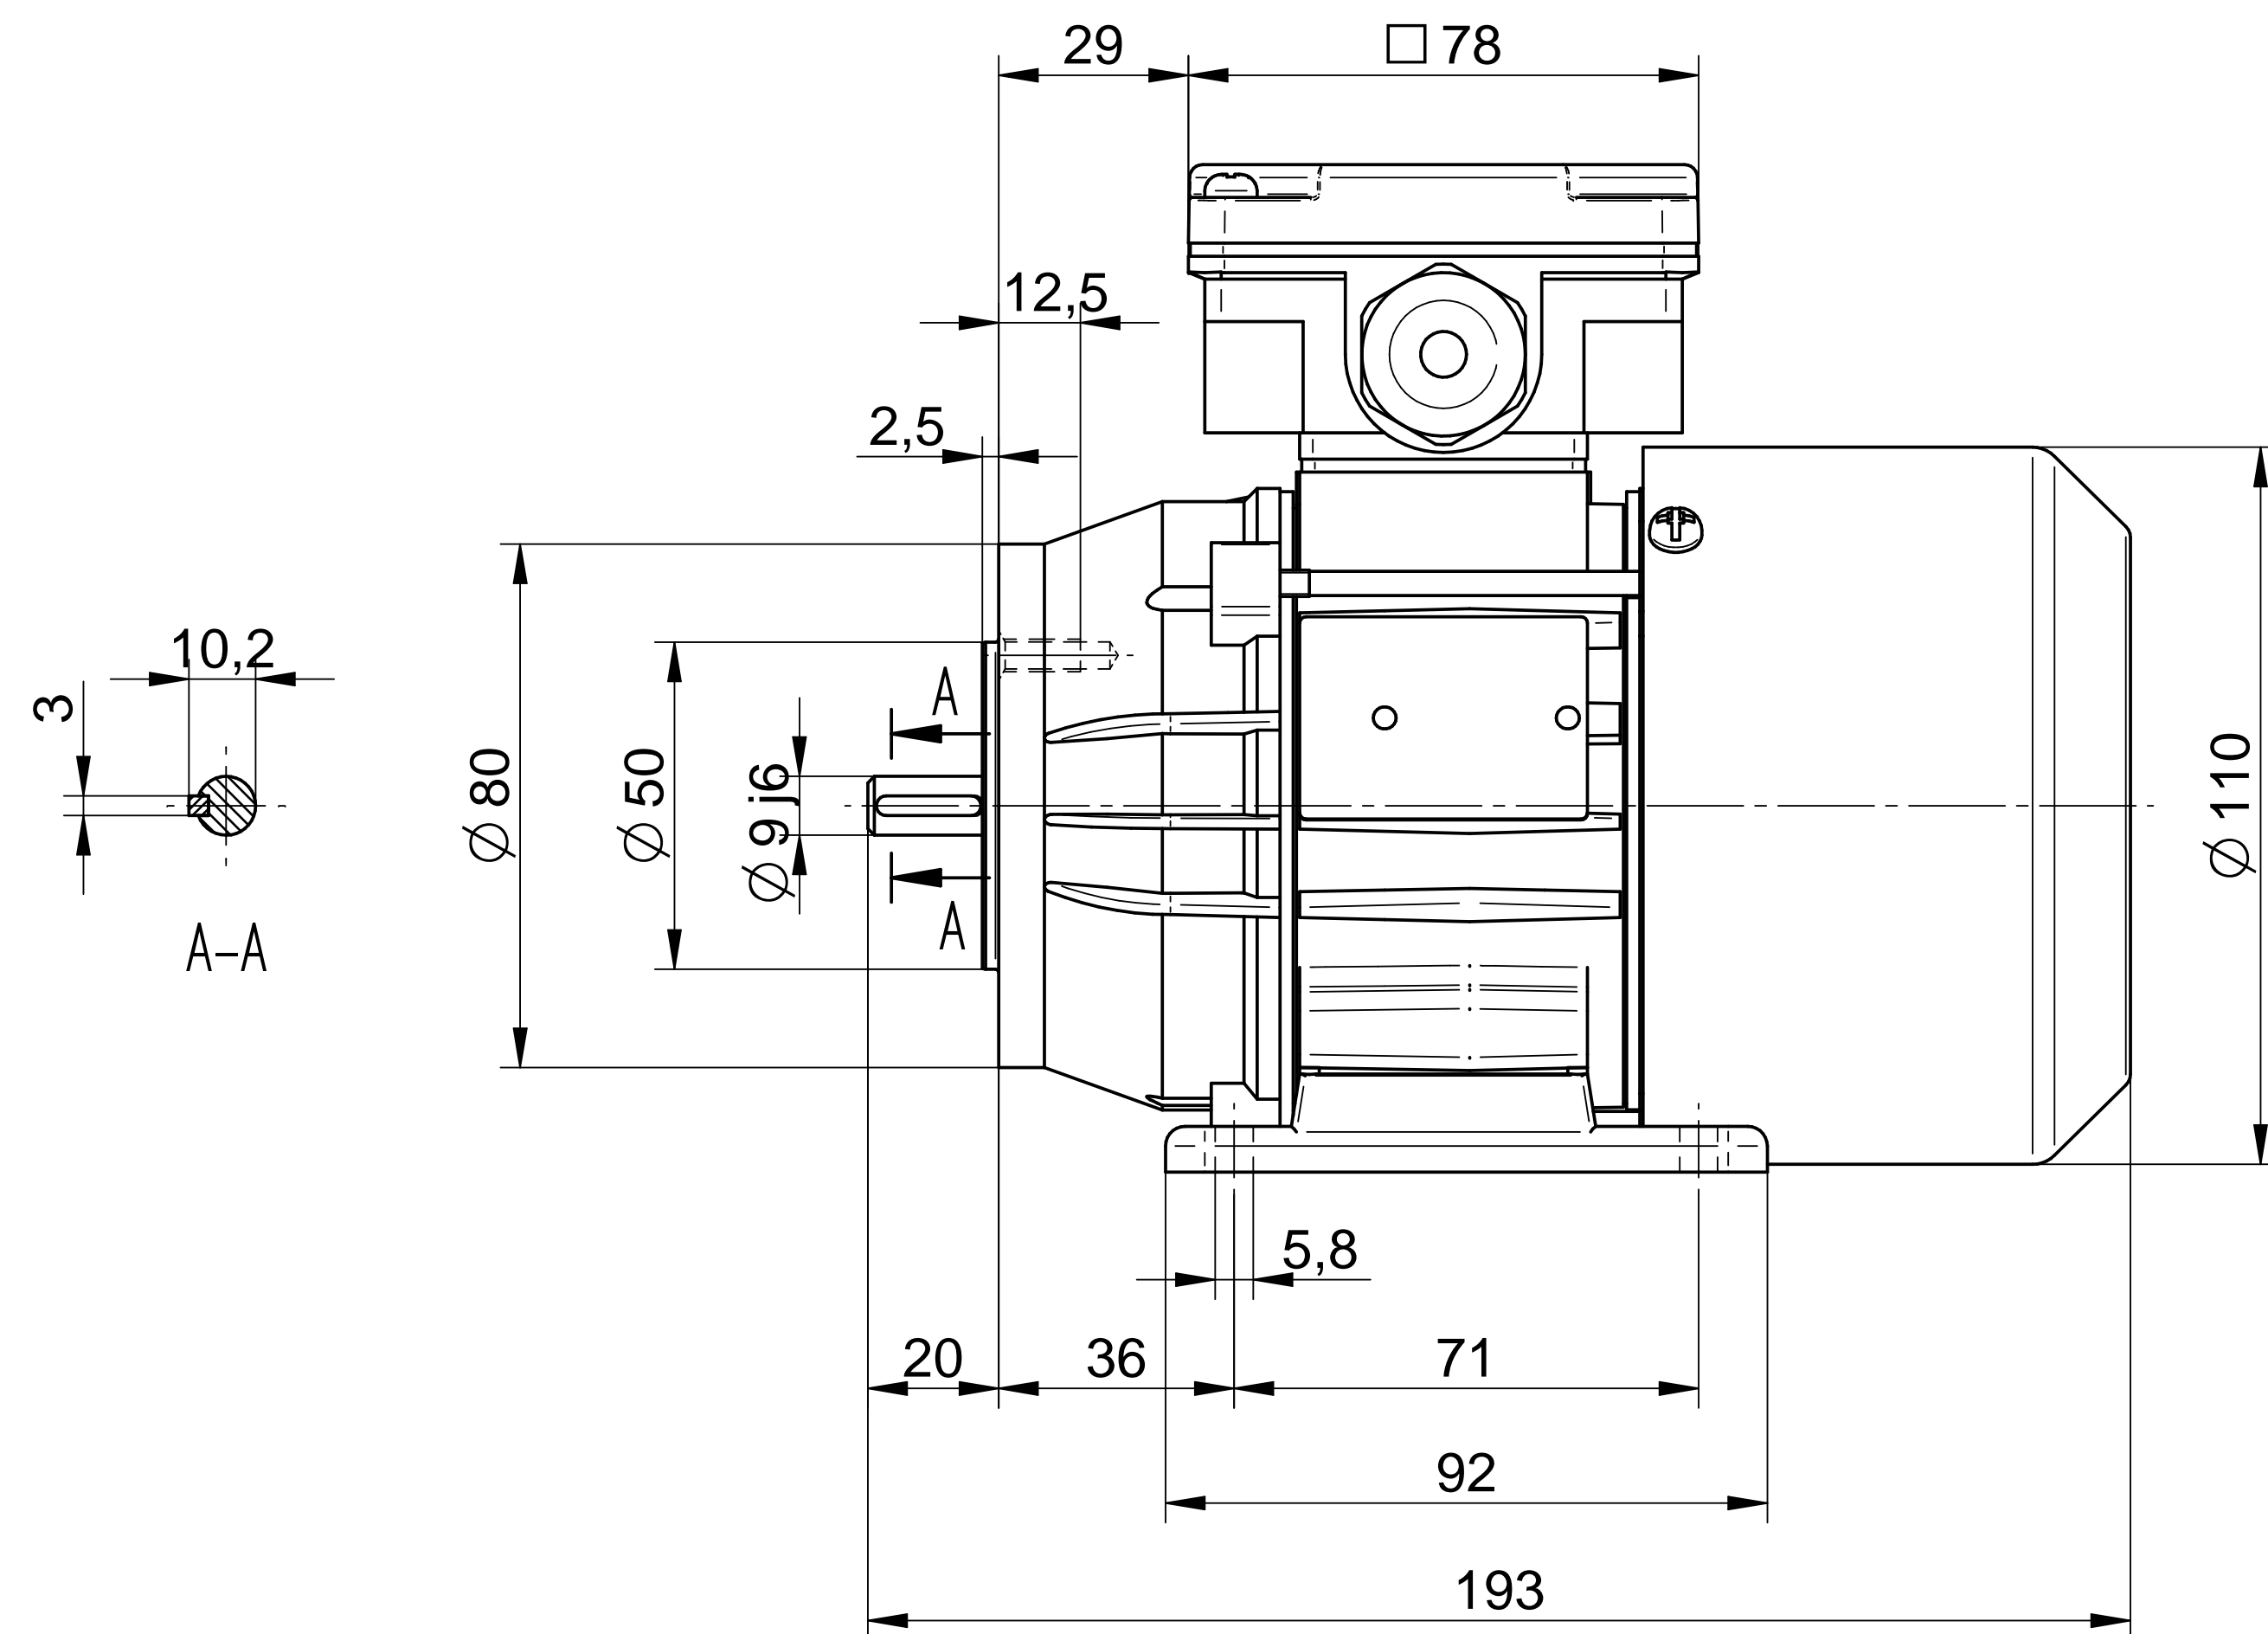

Cantoni[®]
GROUP

BESEL S.A.
FABRYKA SILNIKÓW ELEKTRYCZNYCH

Motor type

2SIE56-2B

Scale

1:1

Cantoni®
GROUP

BESEL S.A.
FABRYKA SILNIKÓW ELEKTRYCZNYCH

Motor type
2SIEL56-2B2

Scale
1:1

Cantoni®
GROUP

BESEL S.A.
FABRYKA SILNIKÓW ELEKTRYCZNYCH

Motor type

2SIEK56-2B

Scale

1:1

Motor type

2SIEL56-2B

Scale

1:1