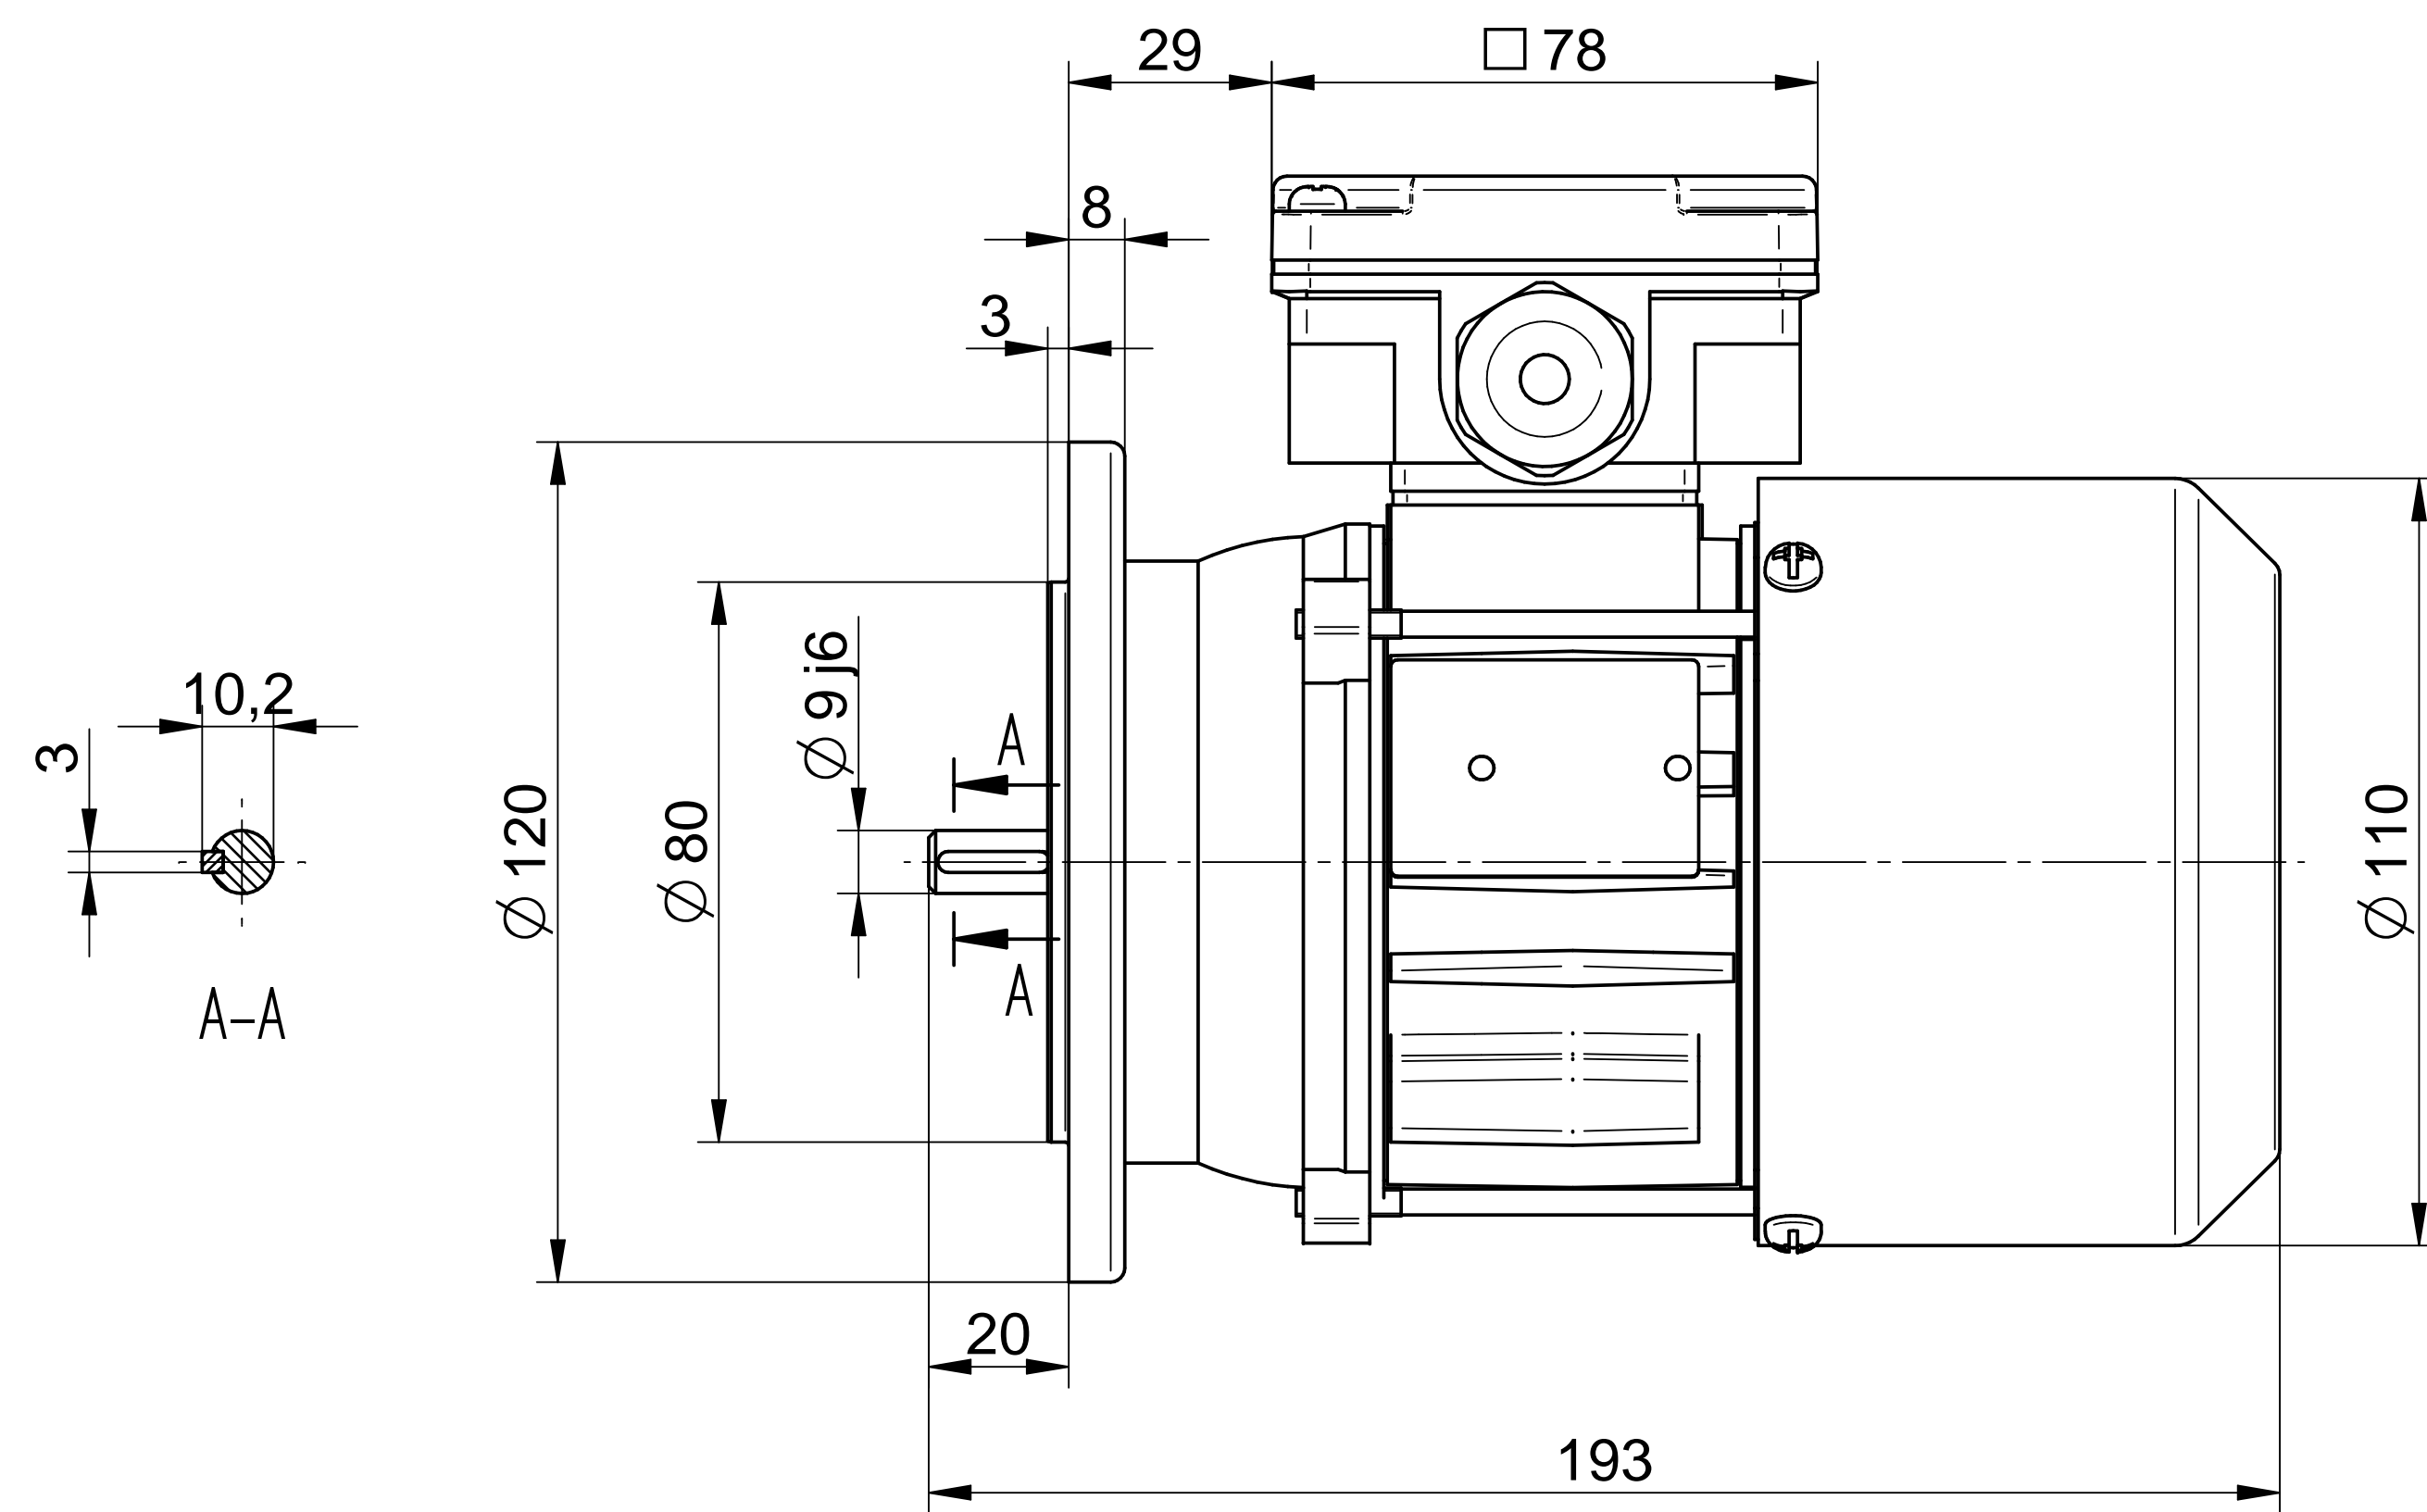

Cantoni[®]
GROUP

BESEL S.A.
FABRYKA SILNIKÓW ELEKTRYCZNYCH

Motor type

2SIE56-2B

Scale

1:1

Cantoni®
GROUP

BESEL S.A.
FABRYKA SILNIKÓW ELEKTRYCZNYCH

Motor type
2SIEL56-2B2

Scale
1:1

Cantoni®
GROUP

BESEL S.A.
FABRYKA SILNIKÓW ELEKTRYCZNYCH

Motor type

2SIEK56-2B

Scale

1:1

Motor type

2SIEL56-2B

Scale

1:1