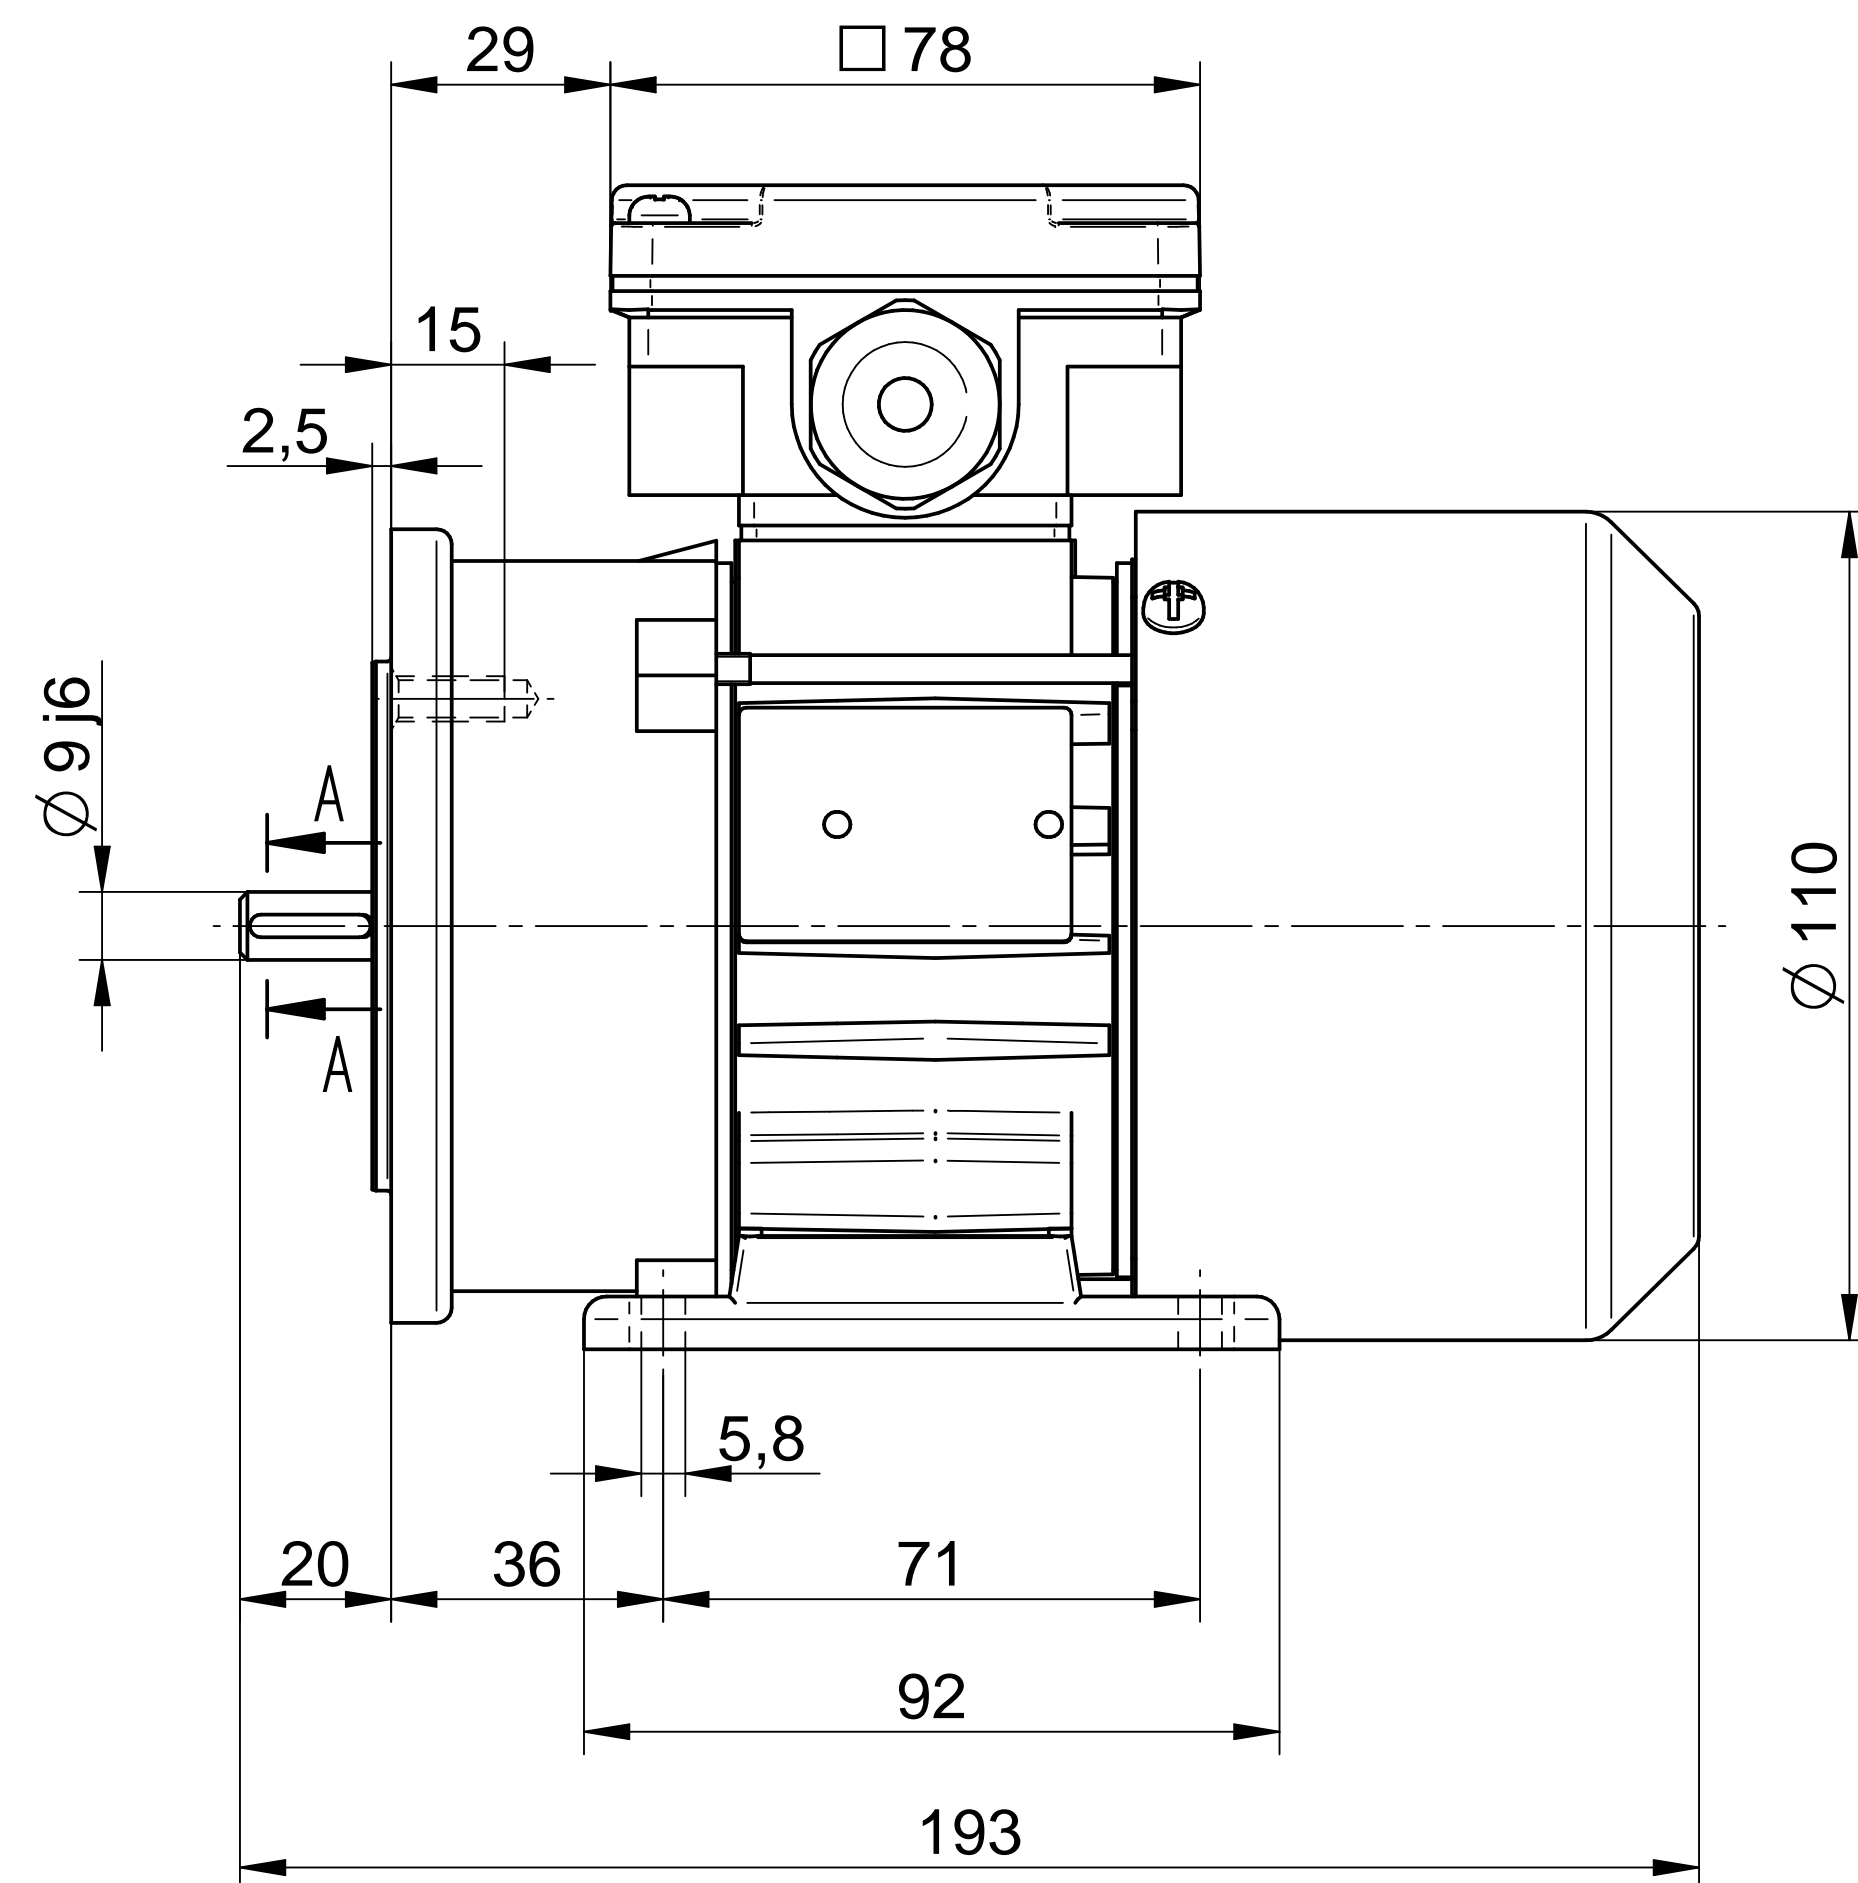

Cantoni[®]
GROUP

BESEL S.A.
FABRYKA SILNIKÓW ELEKTRYCZNYCH

Motor type

2SIE56-2B

Scale

1:1

Cantoni®
GROUP

BESEL S.A.
FABRYKA SILNIKÓW ELEKTRYCZNYCH

Motor type
2SIEL56-2B2

Scale
1:1

Cantoni®
GROUP

BESEL S.A.
FABRYKA SILNIKÓW ELEKTRYCZNYCH

Motor type

2SIEK56-2B

Scale

1:1

Cantoni®
GROUP

BESEL S.A.
FABRYKA SILNIKÓW ELEKTRYCZNYCH

Motor type

2SIEK56-2B1

Scale

1:1

Cantoni®
GROUP

BESEL S.A.
FABRYKA SILNIKÓW ELEKTRYCZNYCH

Motor type

2SIEL56-2B

Scale

1:1