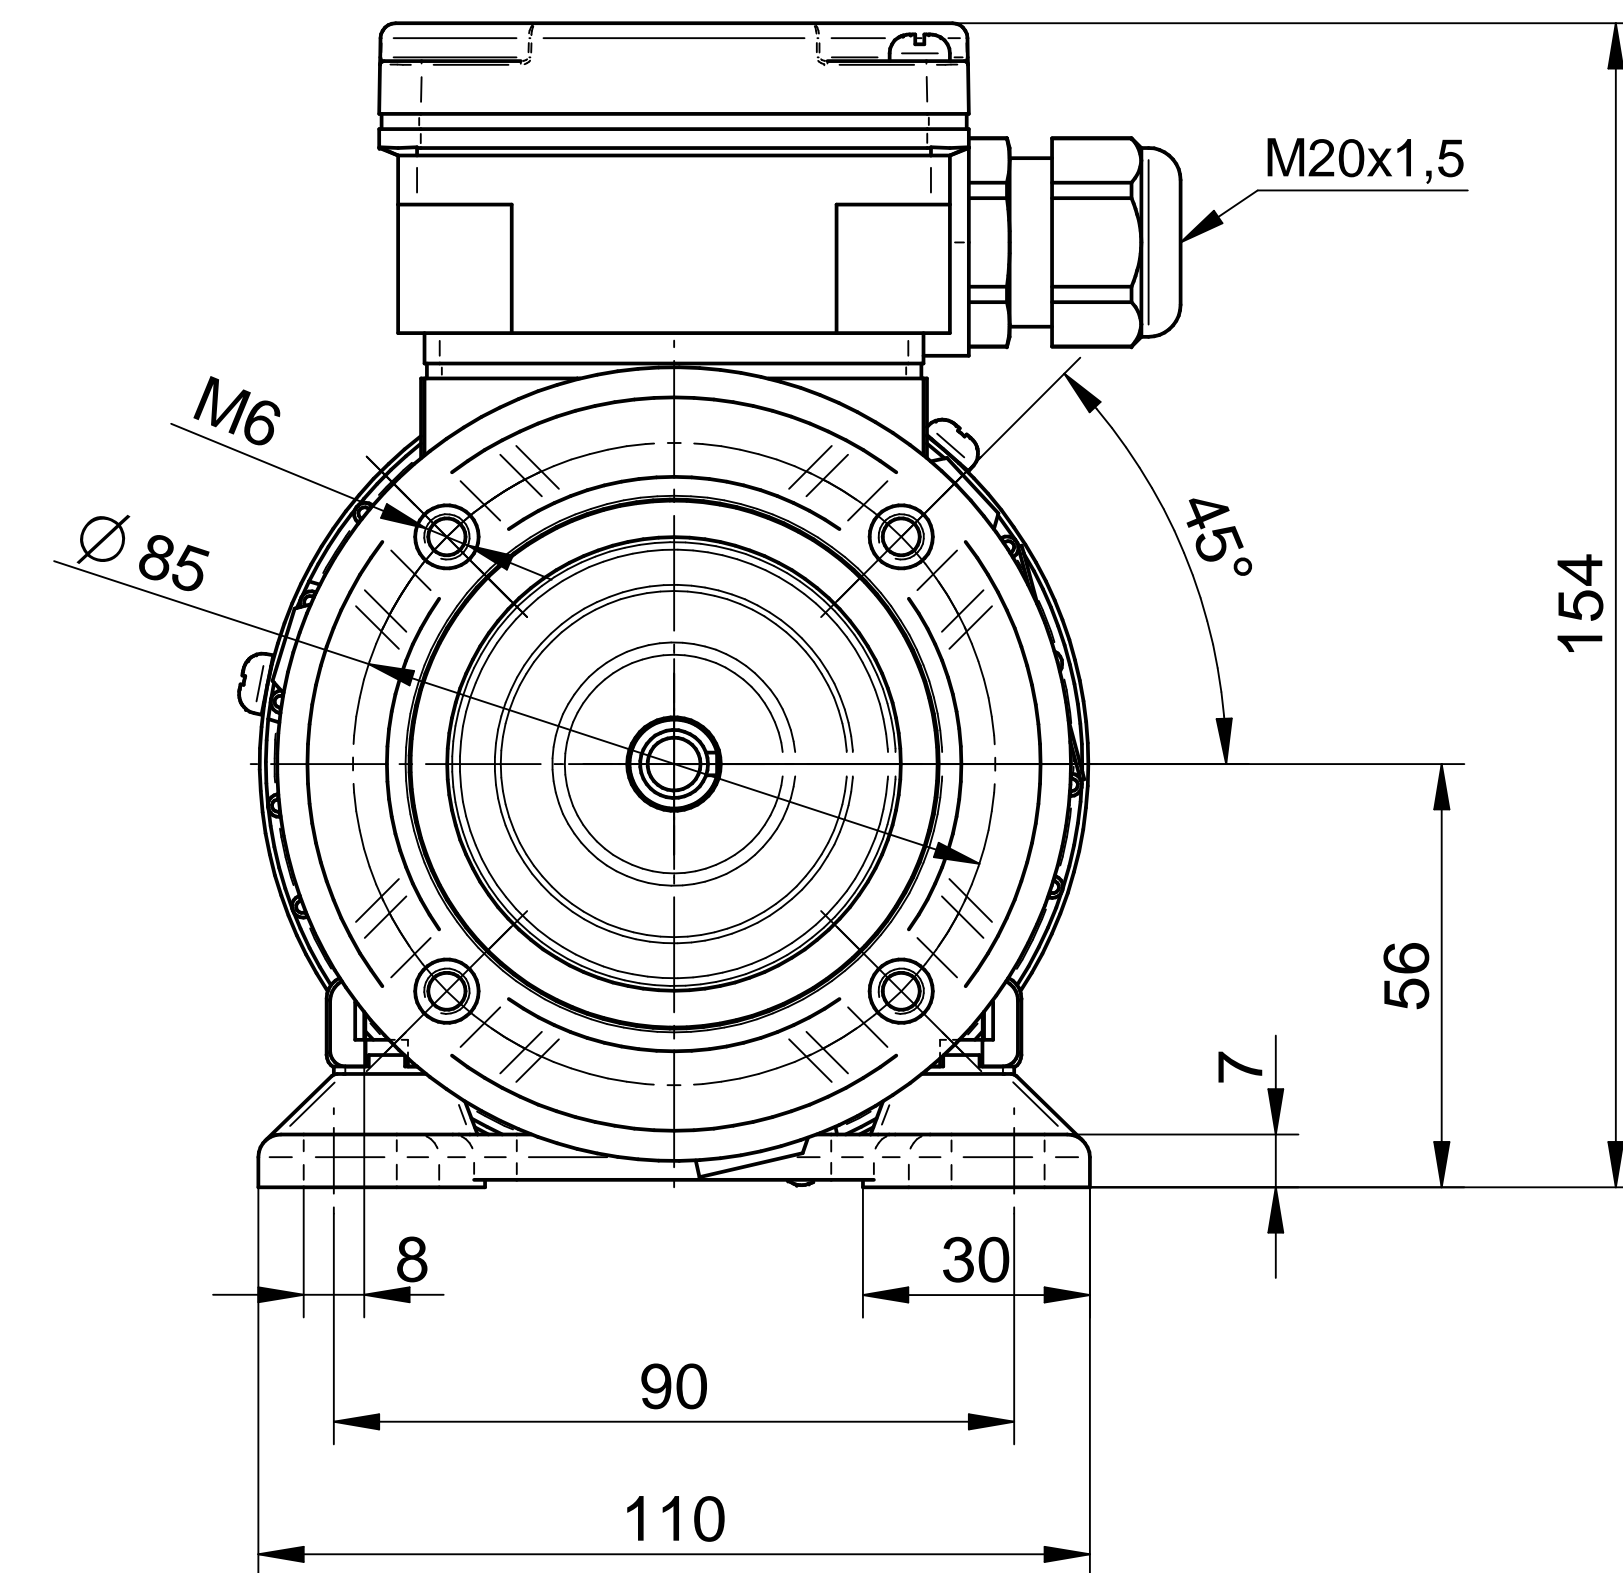

Cantoni[®]
GROUP

BESEL S.A.
FABRYKA SILNIKÓW ELEKTRYCZNYCH

Motor type

2SIE56-2B

Scale

1:1

Cantoni®
GROUP

BESEL S.A.
FABRYKA SILNIKÓW ELEKTRYCZNYCH

Motor type
2SIEL56-2B2

Scale
1:1

Cantoni®
GROUP

BESEL S.A.
FABRYKA SILNIKÓW ELEKTRYCZNYCH

Motor type

2SIEK56-2B

Scale

1:1

Motor type

2SIEL56-2B

Scale

1:1