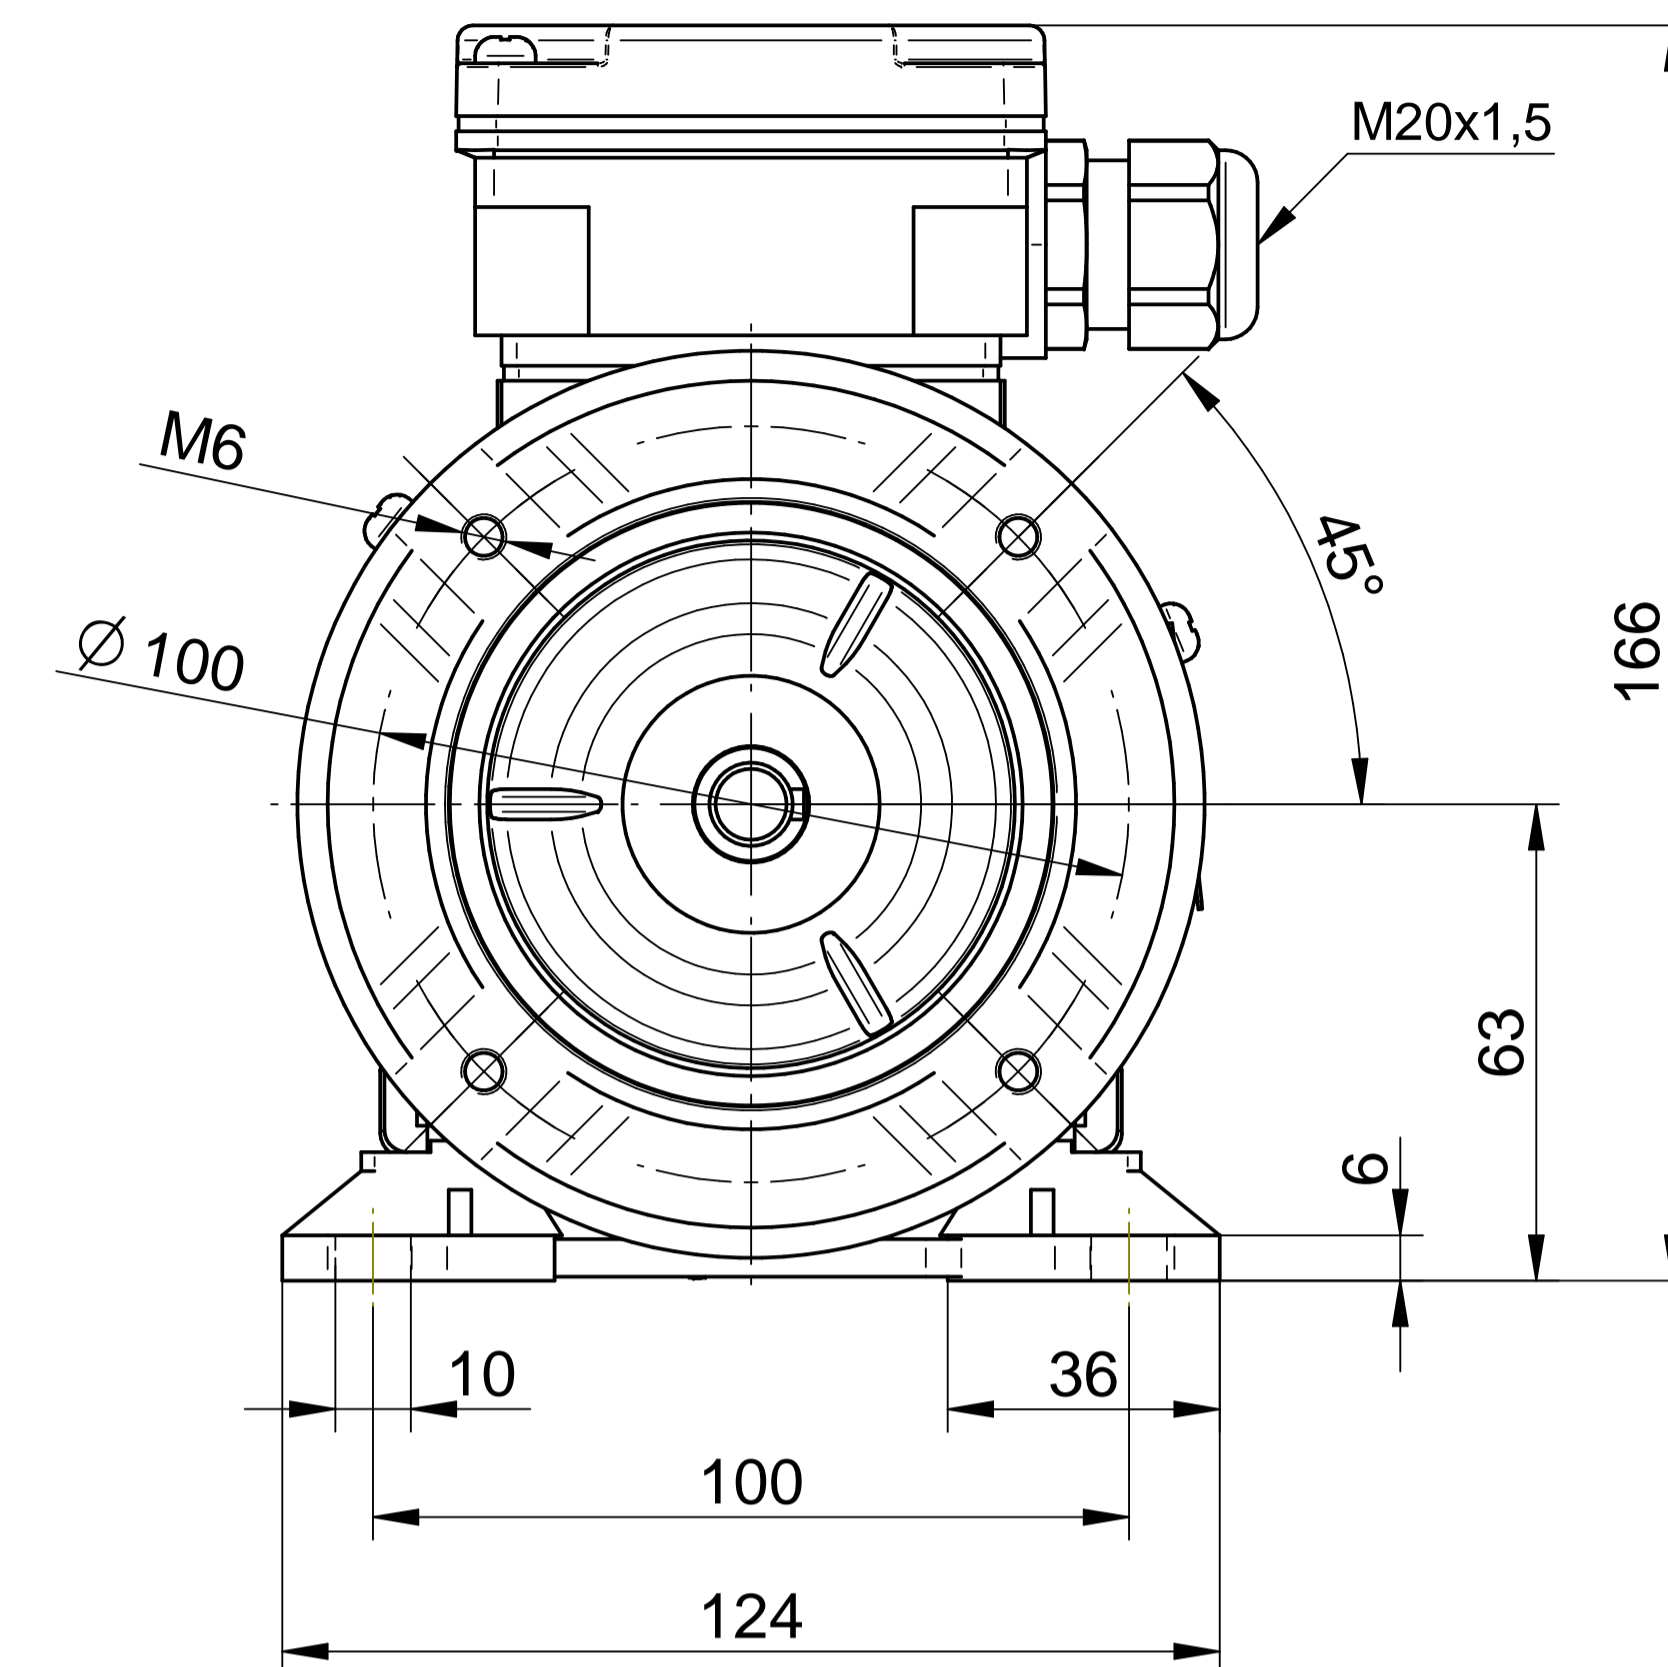

**Cantoni**<sup>®</sup>  
GROUP

**BESEL S.A.**  
FABRYKA SILNIKÓW ELEKTRYCZNYCH

Motor type

**2SIE63-4A**

Scale

**1:1**

**Cantoni**®  
GROUP

**BESEL S.A.**  
FABRYKA SILNIKÓW ELEKTRYCZNYCH

Motor type

**2SIEL63-4A2**

Scale

**1:1**

**Cantoni**®  
GROUP

**BESEL S.A.**  
FABRYKA SILNIKÓW ELEKTRYCZNYCH

Motor type

**2SIEL63-4A1**

Scale

**1:1**

**Cantoni**®  
GROUP

**BESEL S.A.**  
FABRYKA SILNIKÓW ELEKTRYCZNYCH

Motor type

**2SIEK63-4A2**

Scale

**1:1**