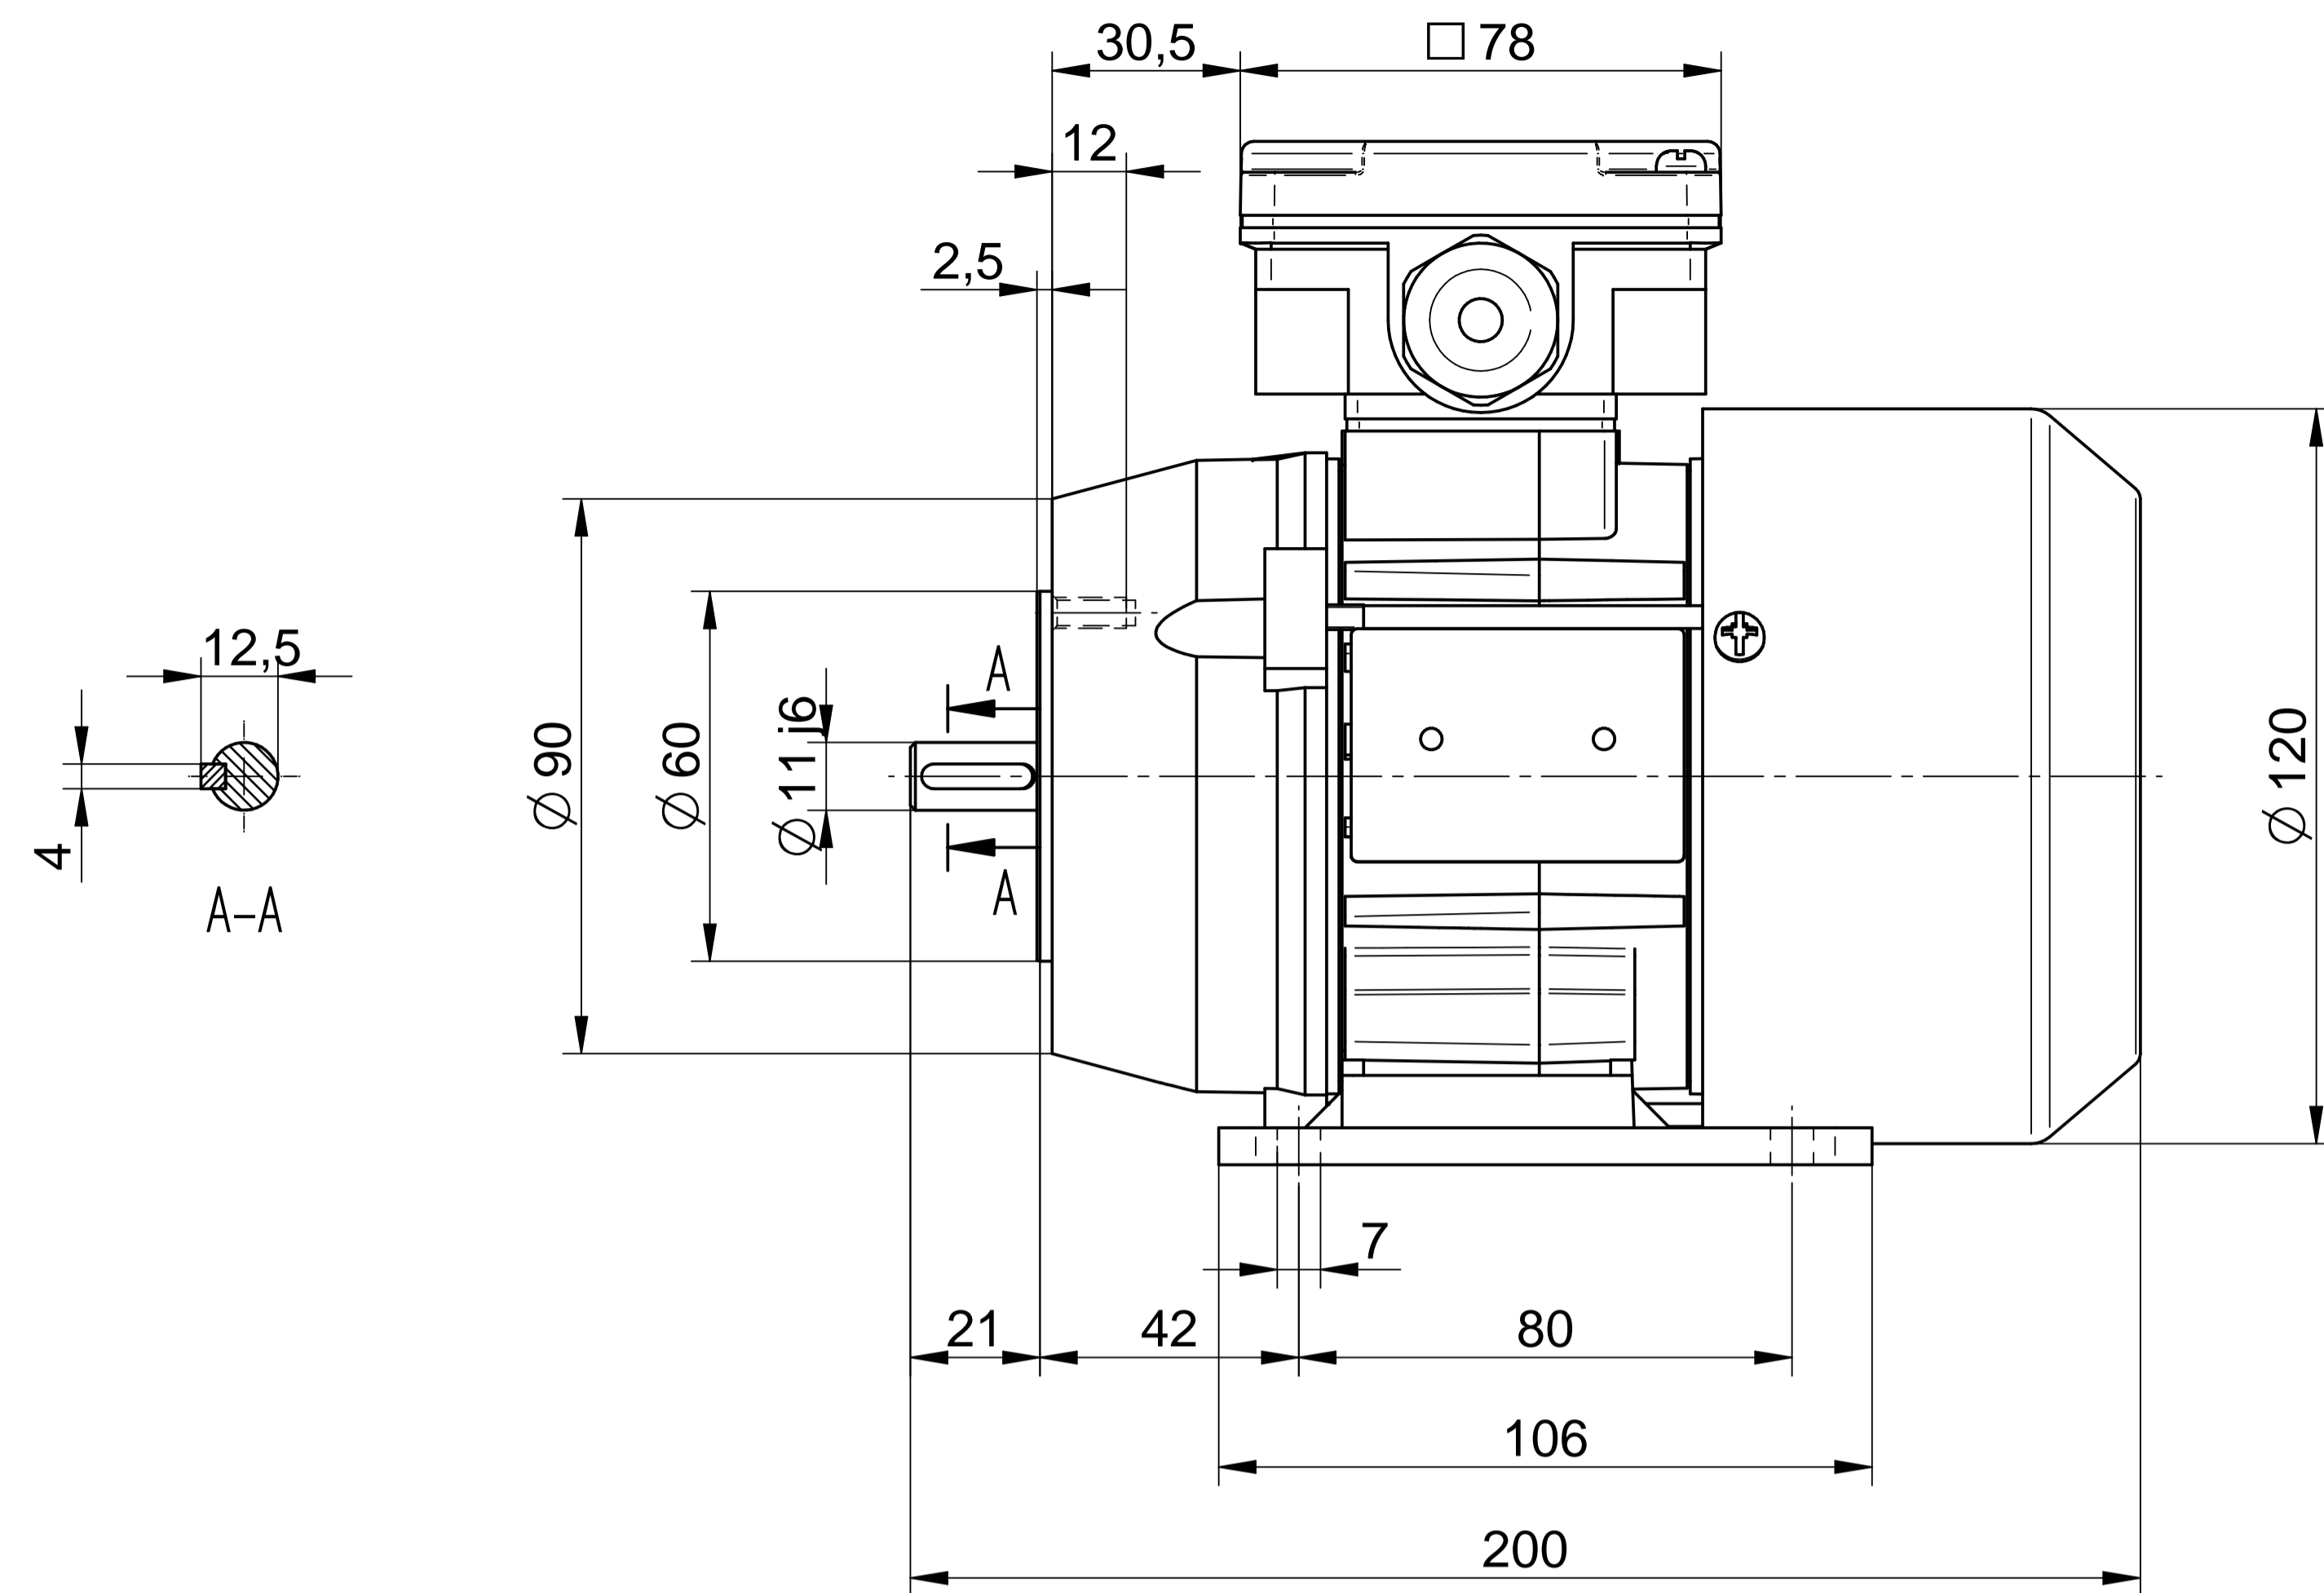

**Cantoni**<sup>®</sup>  
GROUP

**BESEL S.A.**  
FABRYKA SILNIKÓW ELEKTRYCZNYCH

Motor type

**2SIE63-4A**

Scale

**1:1**

**Cantoni**®  
GROUP

**BESEL S.A.**  
FABRYKA SILNIKÓW ELEKTRYCZNYCH

Motor type

**2SIEL63-4A2**

Scale

**1:1**

**Cantoni**®  
GROUP

**BESEL S.A.**  
FABRYKA SILNIKÓW ELEKTRYCZNYCH

Motor type

**2SIEL63-4A1**

Scale

**1:1**

**Cantoni**®  
GROUP

**BESEL S.A.**  
FABRYKA SILNIKÓW ELEKTRYCZNYCH

Motor type

**2SIEK63-4A2**

Scale

**1:1**