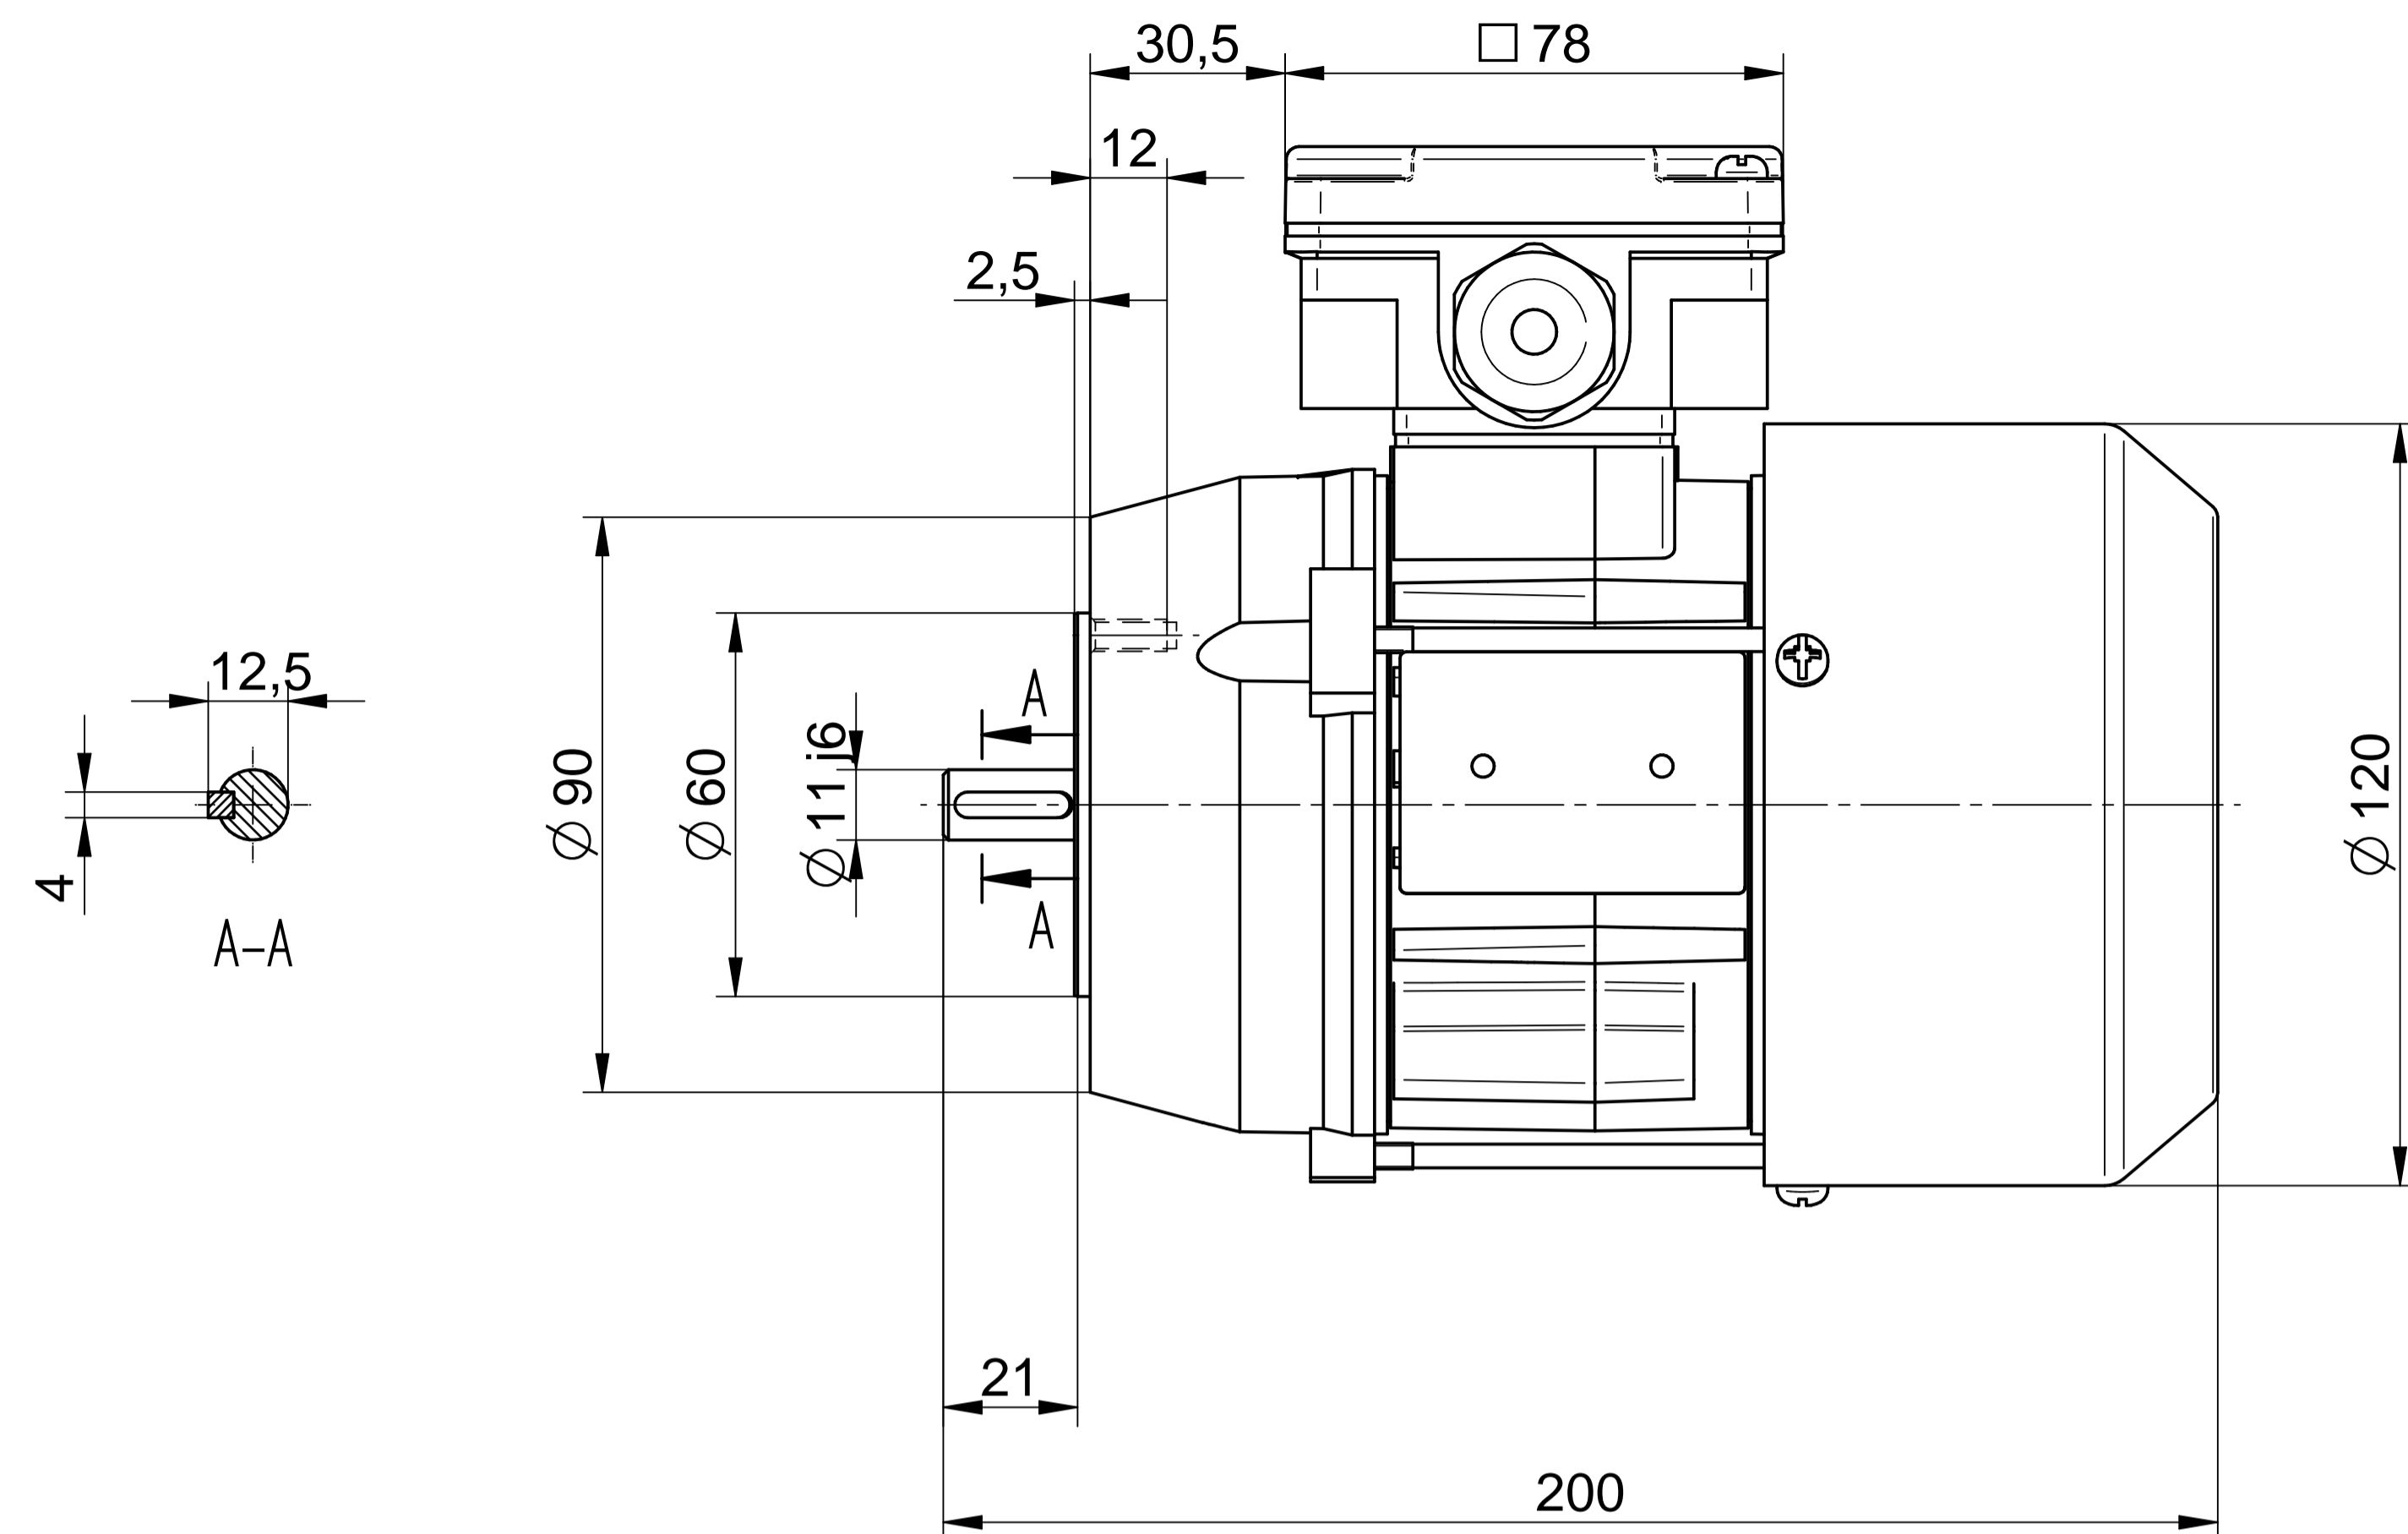

Cantoni®
GROUP

BESEL S.A.
FABRYKA SILNIKÓW ELEKTRYCZNYCH

Motor type

2SIEK63-4A2

Scale

1:1