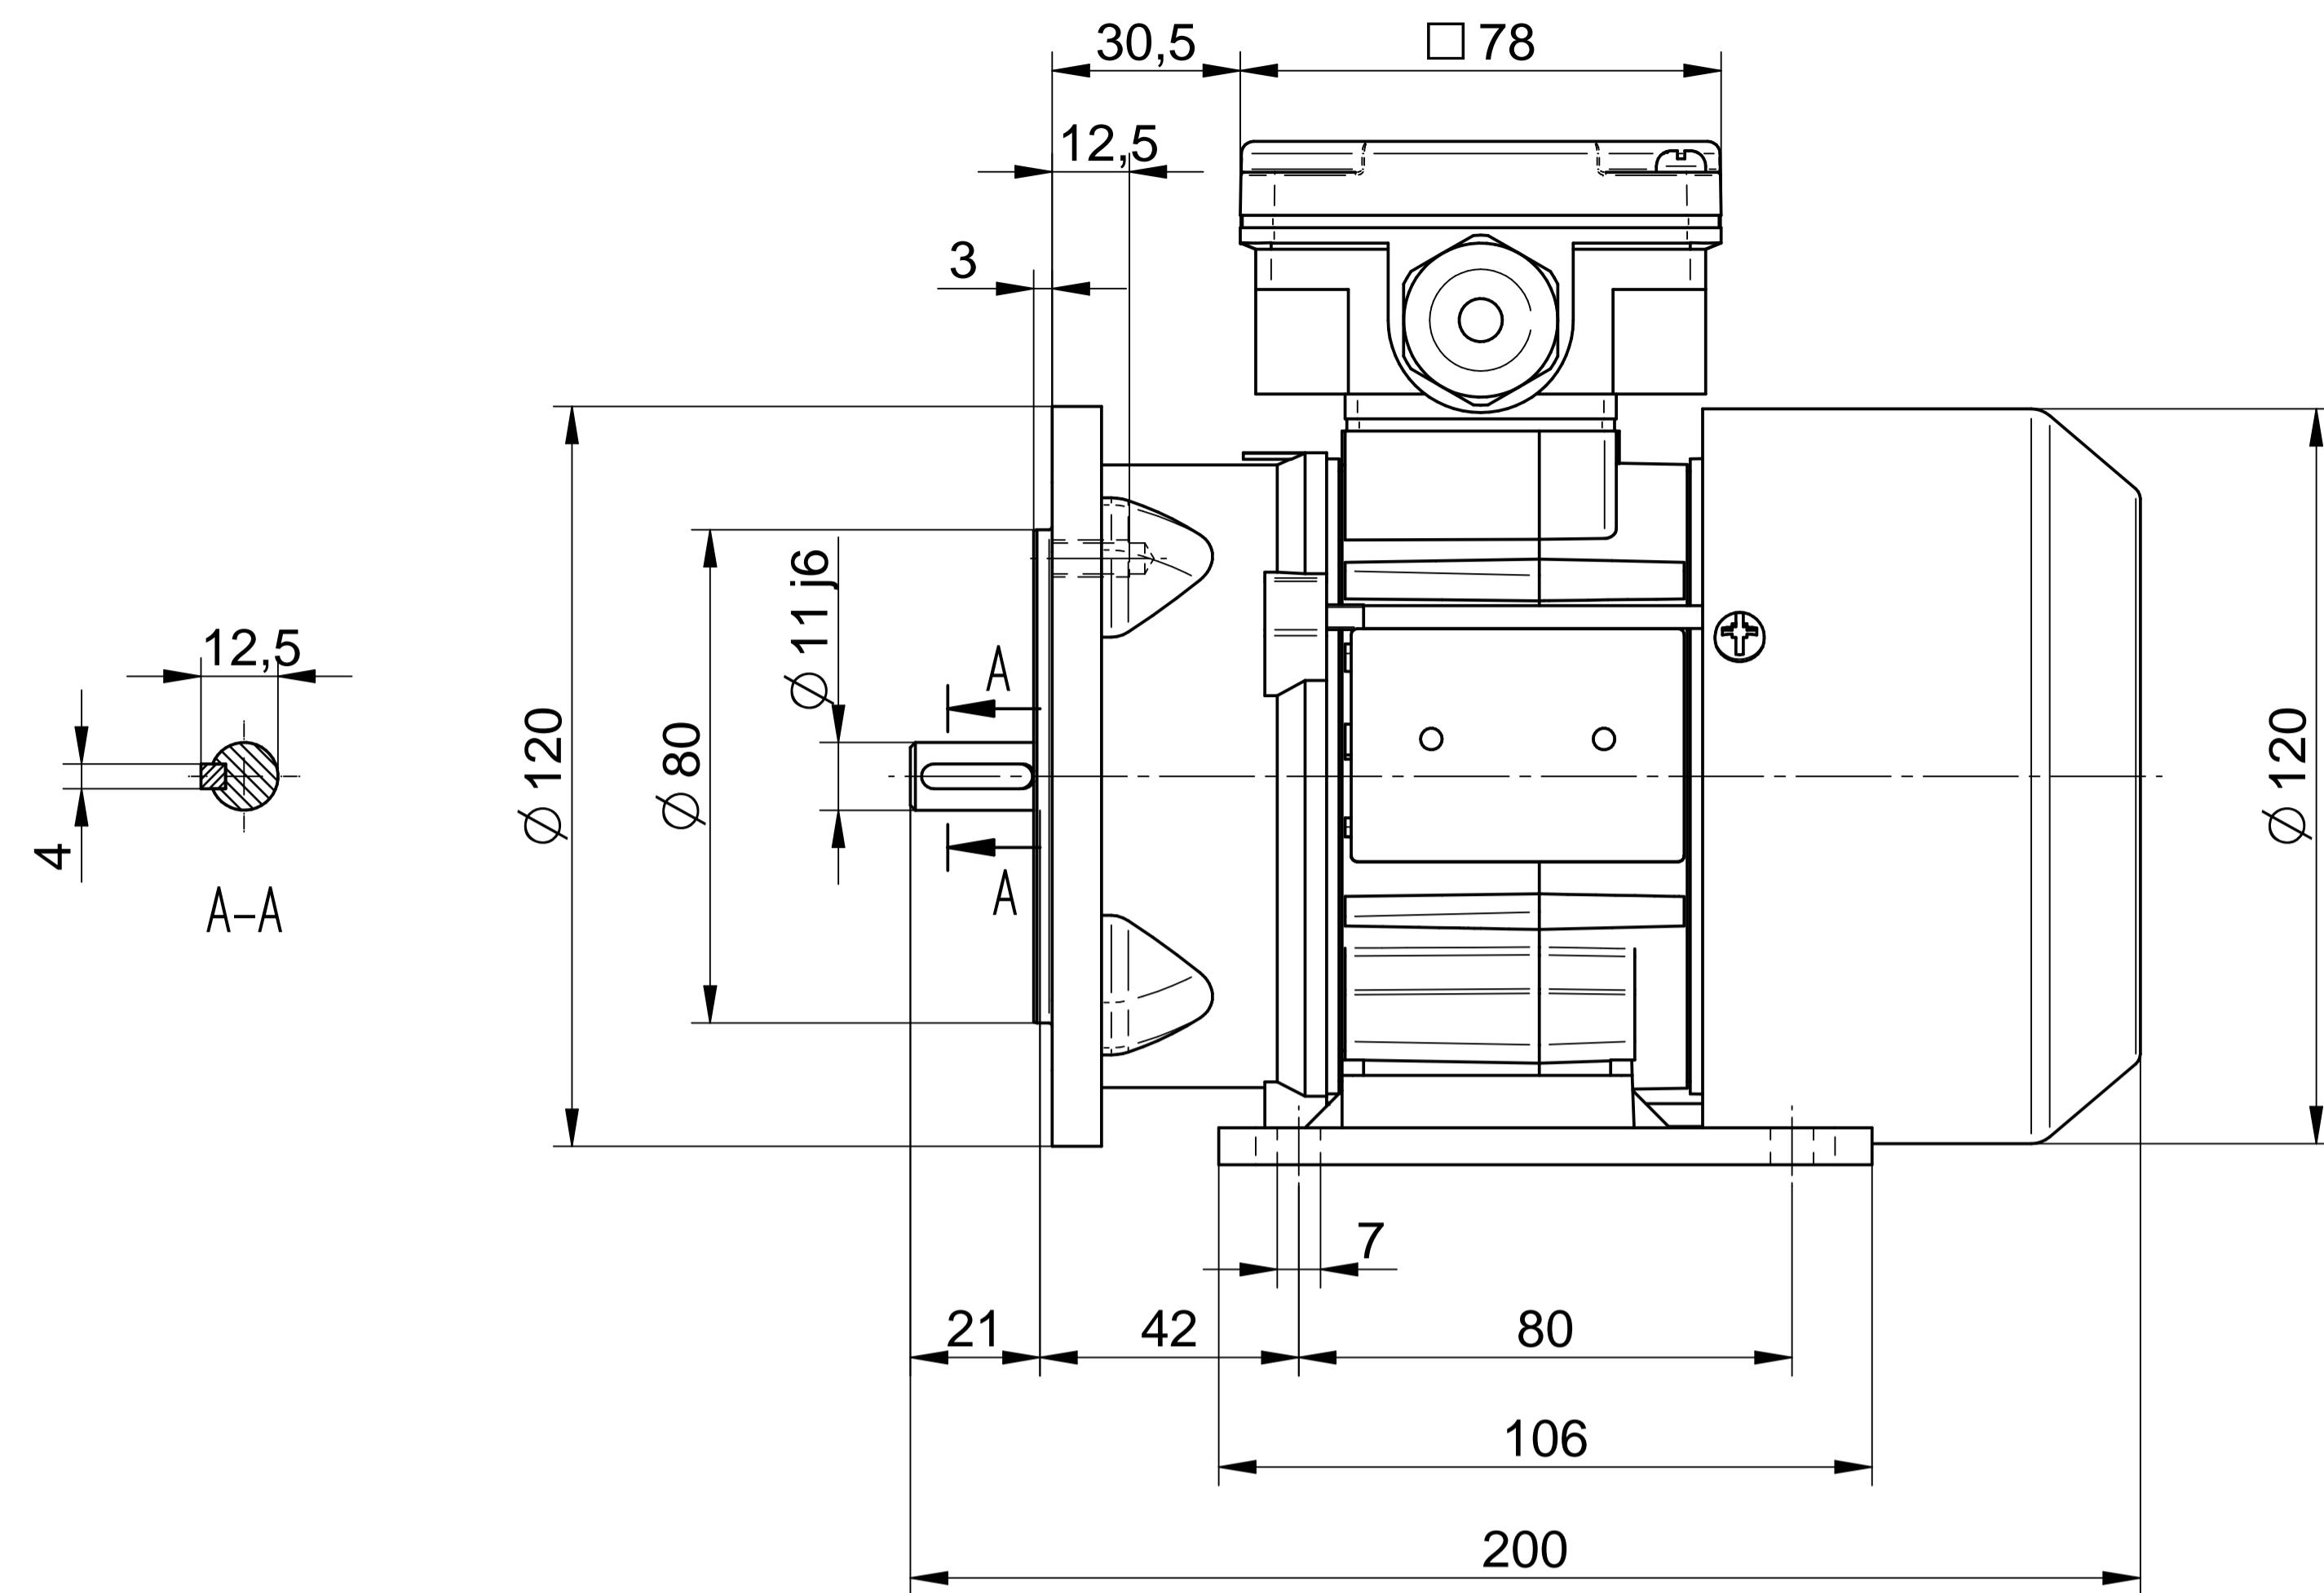

**Cantoni**<sup>®</sup>  
GROUP

**BESEL S.A.**  
FABRYKA SILNIKÓW ELEKTRYCZNYCH

Motor type

**2SIE63-4A**

Scale

**1:1**

**Cantoni**®  
GROUP

**BESEL S.A.**  
FABRYKA SILNIKÓW ELEKTRYCZNYCH

Motor type

**2SIEL63-4A2**

Scale

**1:1**

**Cantoni**®  
GROUP

**BESEL S.A.**  
FABRYKA SILNIKÓW ELEKTRYCZNYCH

Motor type

**2SIEL63-4A1**

Scale

**1:1**

**Cantoni**®  
GROUP

**BESEL S.A.**  
FABRYKA SILNIKÓW ELEKTRYCZNYCH

Motor type

**2SIEK63-4A2**

Scale

**1:1**