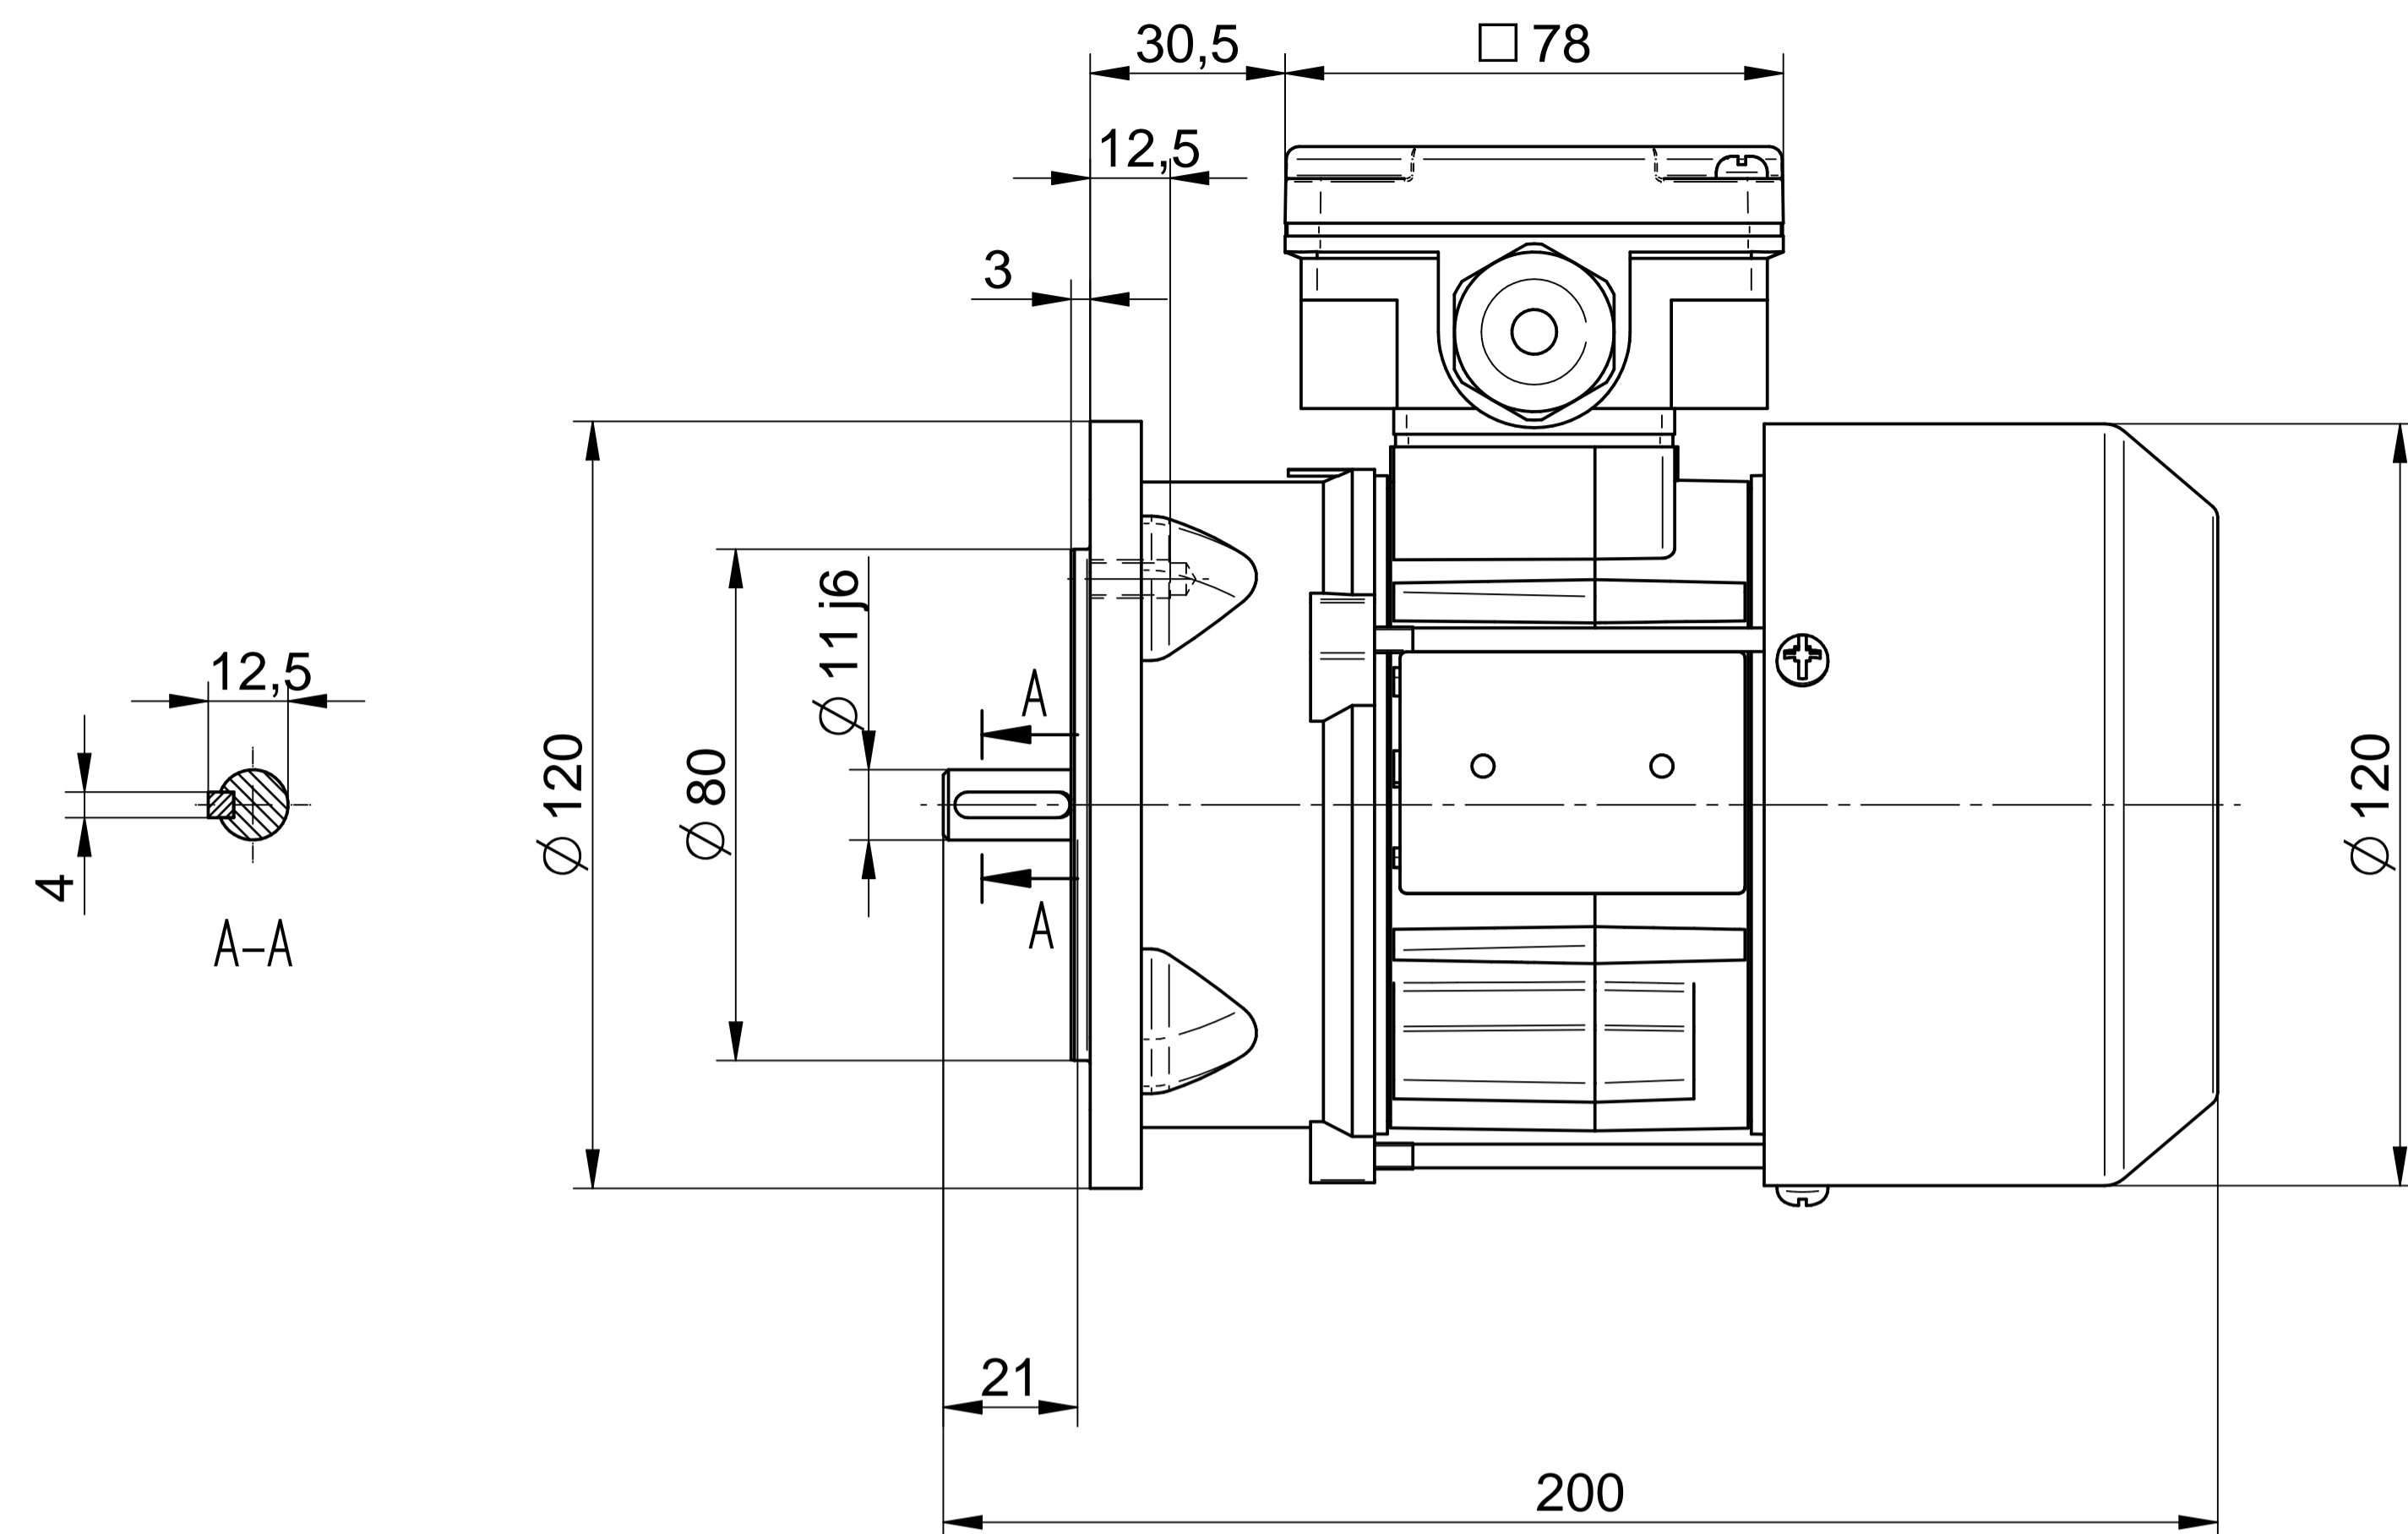

Scale

**1:1**

**Cantoni**®  
GROUP

**BESEL S.A.**  
FABRYKA SILNIKÓW ELEKTRYCZNYCH

Motor type

**2SIEK63-4A2**

Scale

**1:1**