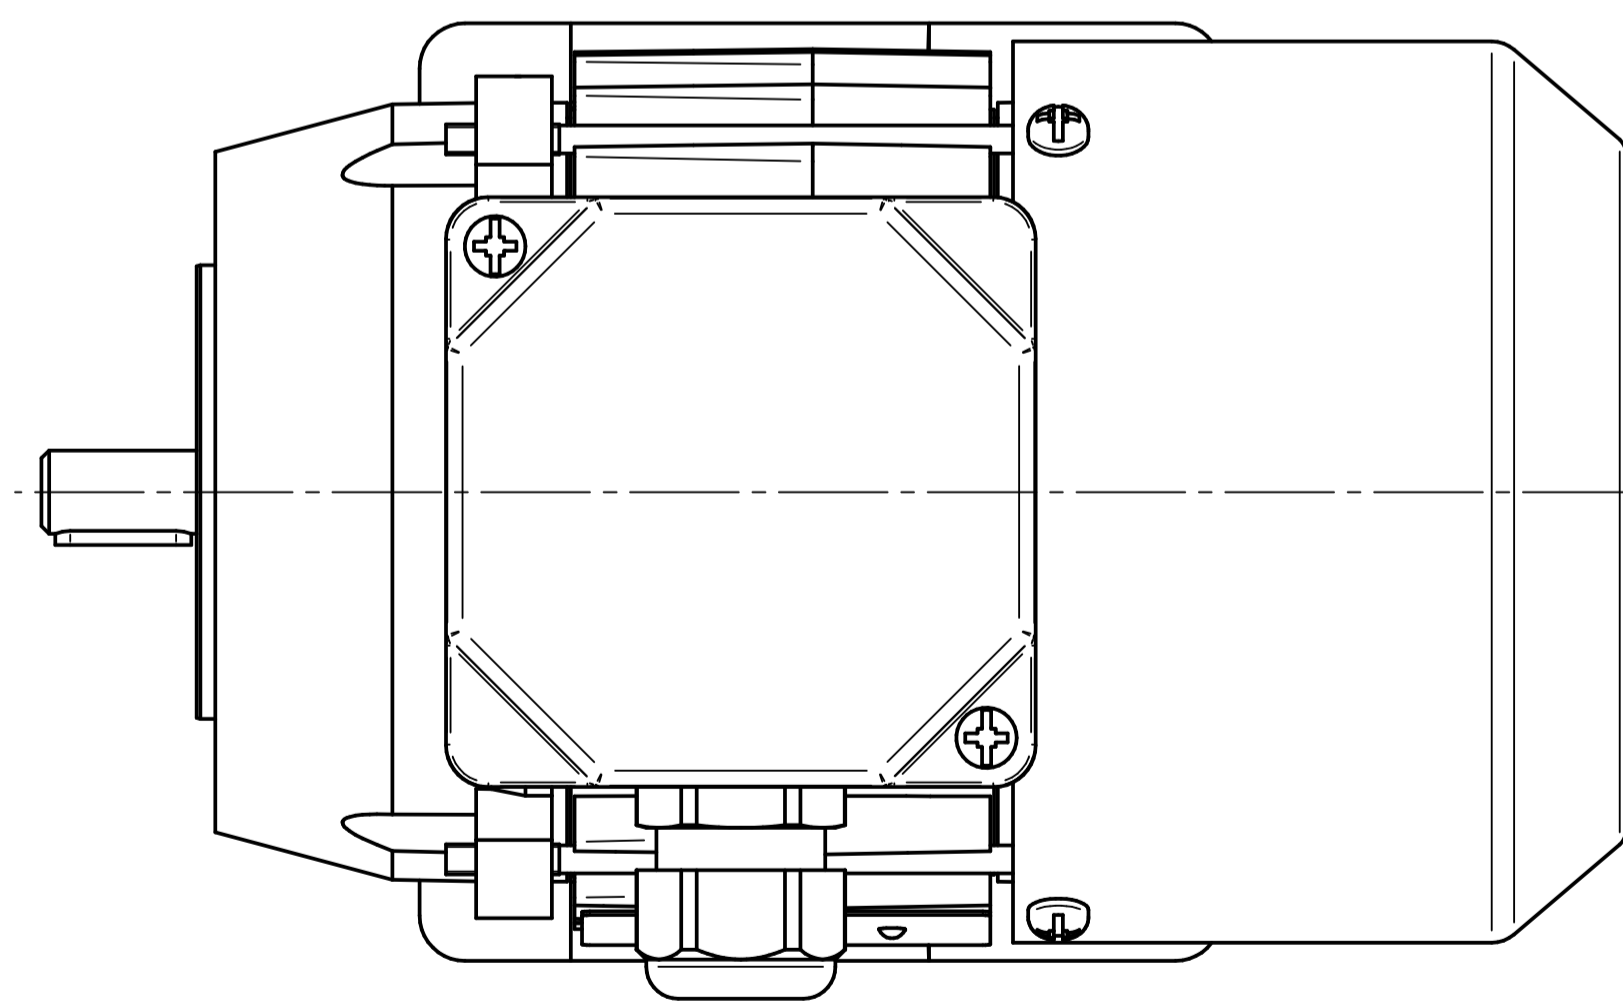

Cantoni®
GROUP

BESEL S.A.
FABRYKA SILNIKÓW ELEKTRYCZNYCH

Motor type

2SIE63-4B

Scale

1:1

Cantoni®
GROUP

BESEL S.A.
FABRYKA SILNIKÓW ELEKTRYCZNYCH

Motor type

2SIEL63-4B2

Scale

1:1

Cantoni®
GROUP

BESEL S.A.
FABRYKA SILNIKÓW ELEKTRYCZNYCH

Motor type

2SIEL63-4B1

Motor type

2SIEL63-4B

Scale

1:1