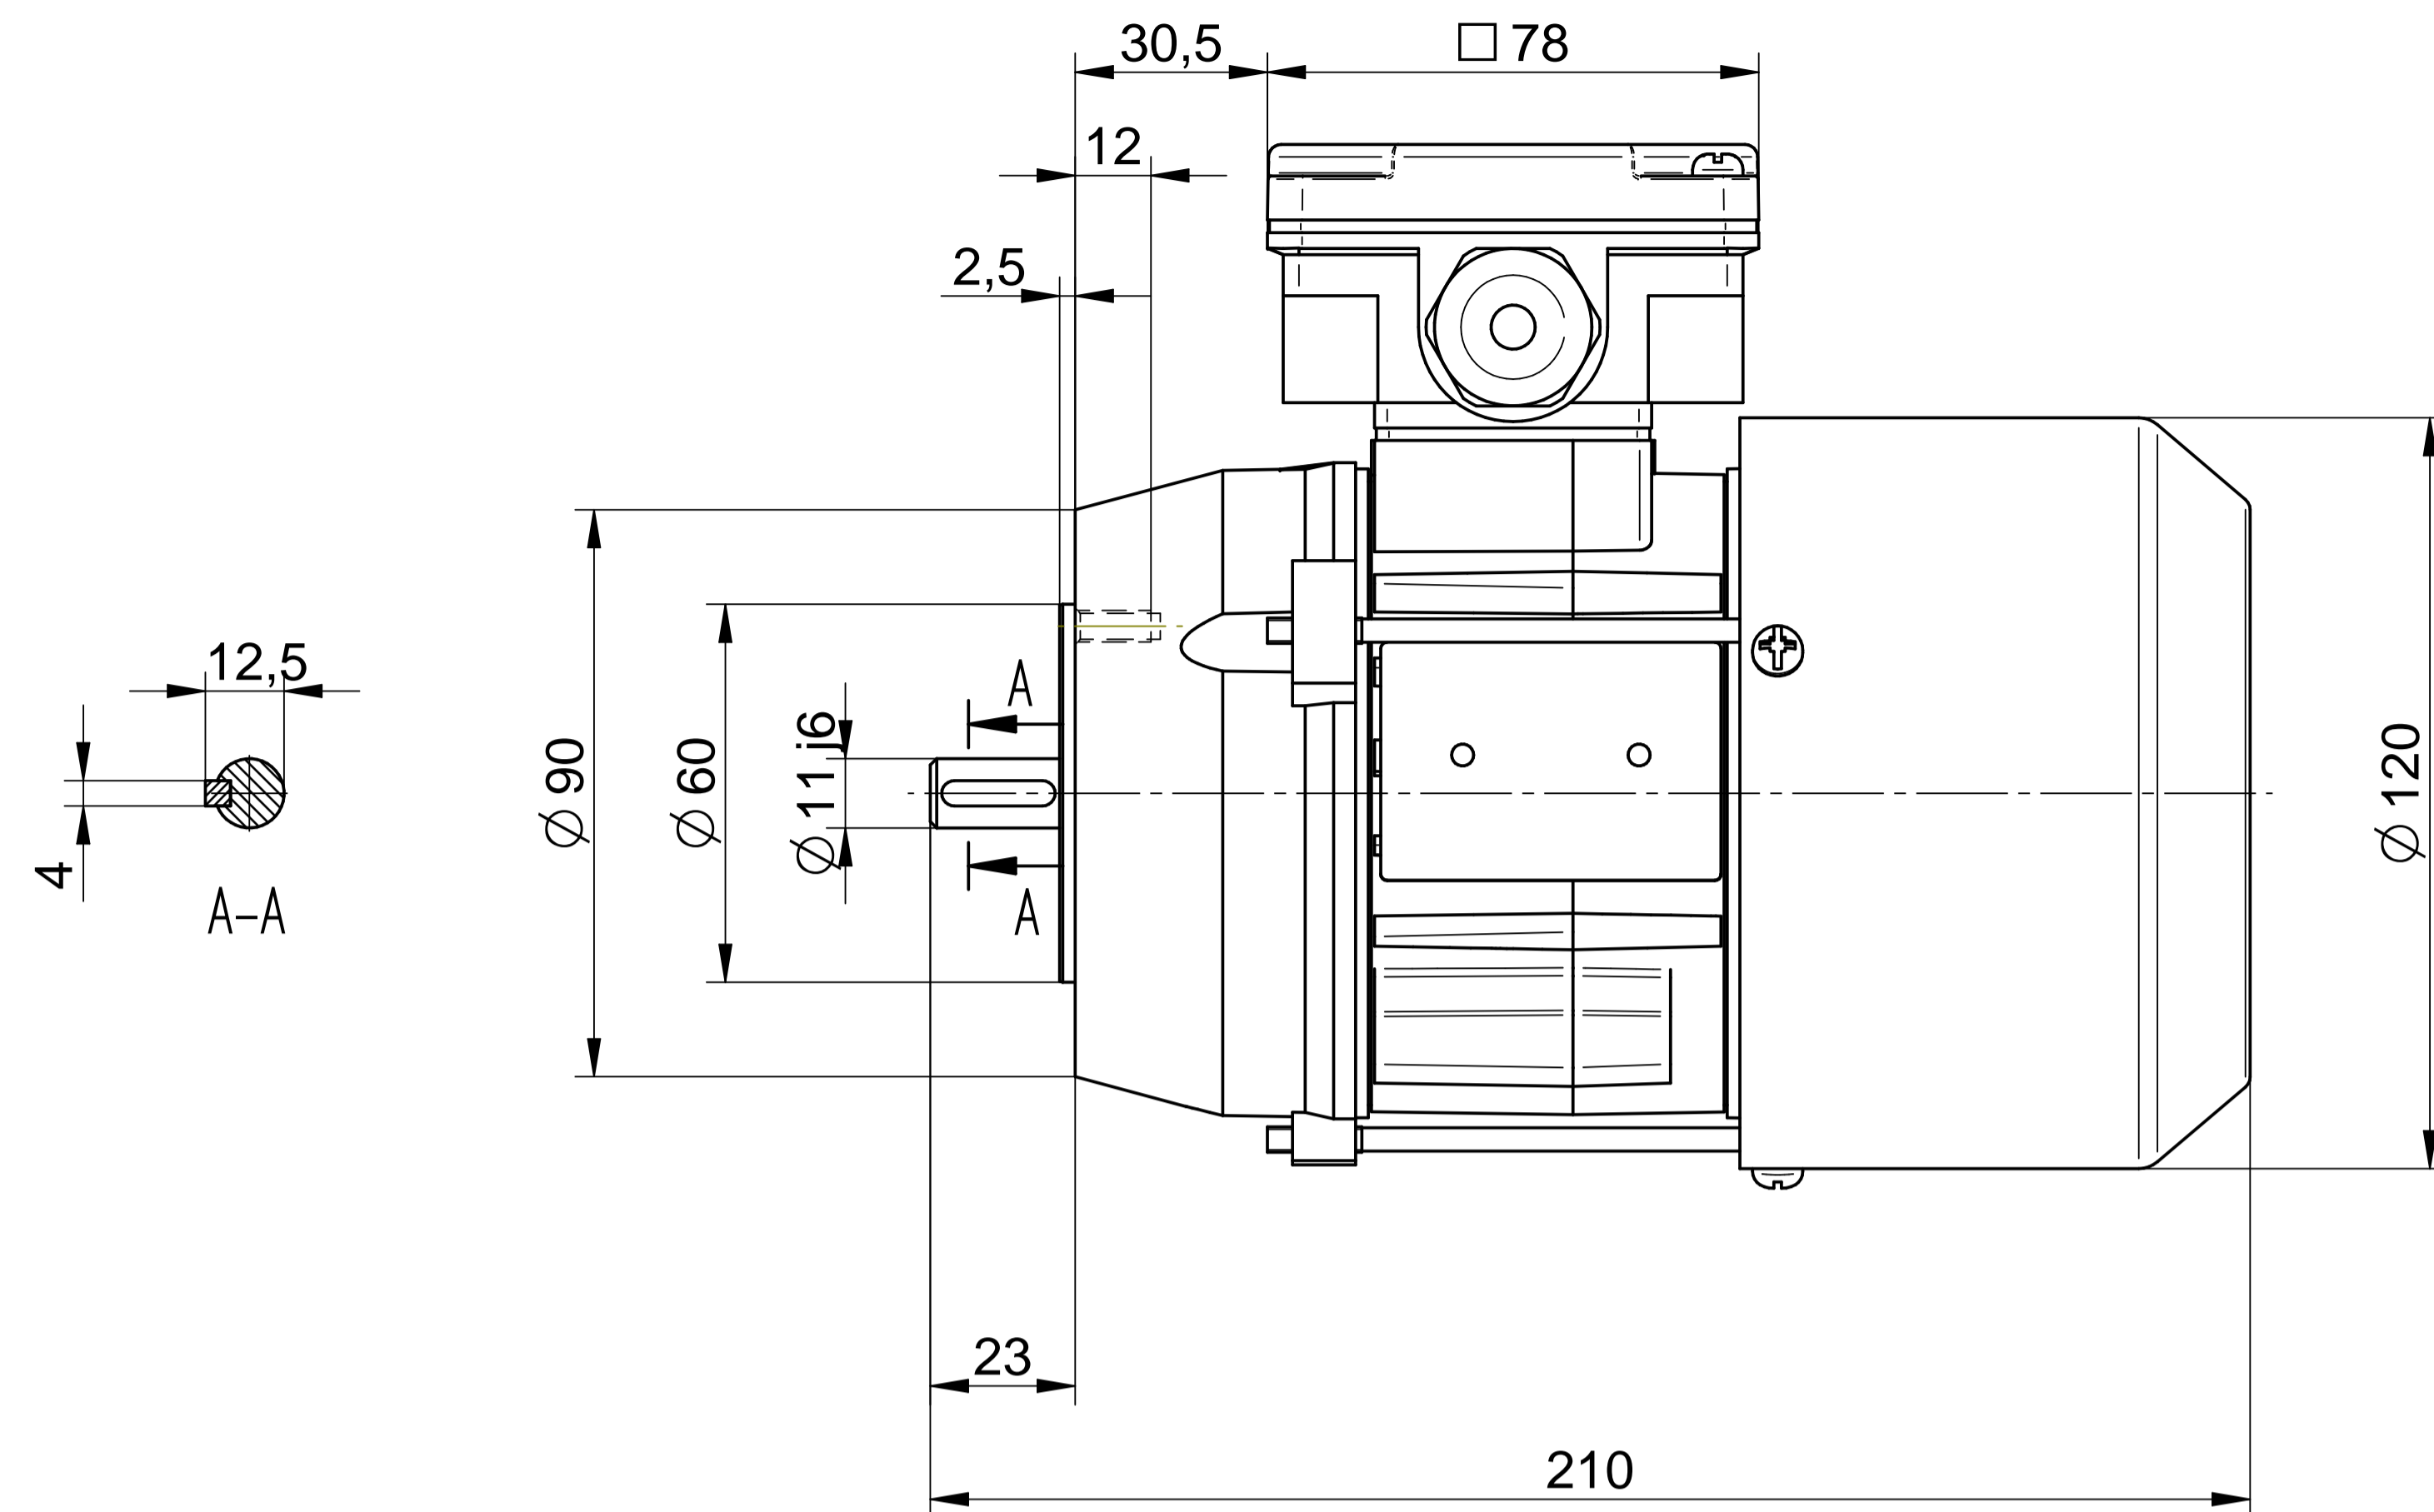

Cantoni®
GROUP

BESEL S.A.
FABRYKA SILNIKÓW ELEKTRYCZNYCH

Motor type

2SIEK63-4B2

Scale

1:1