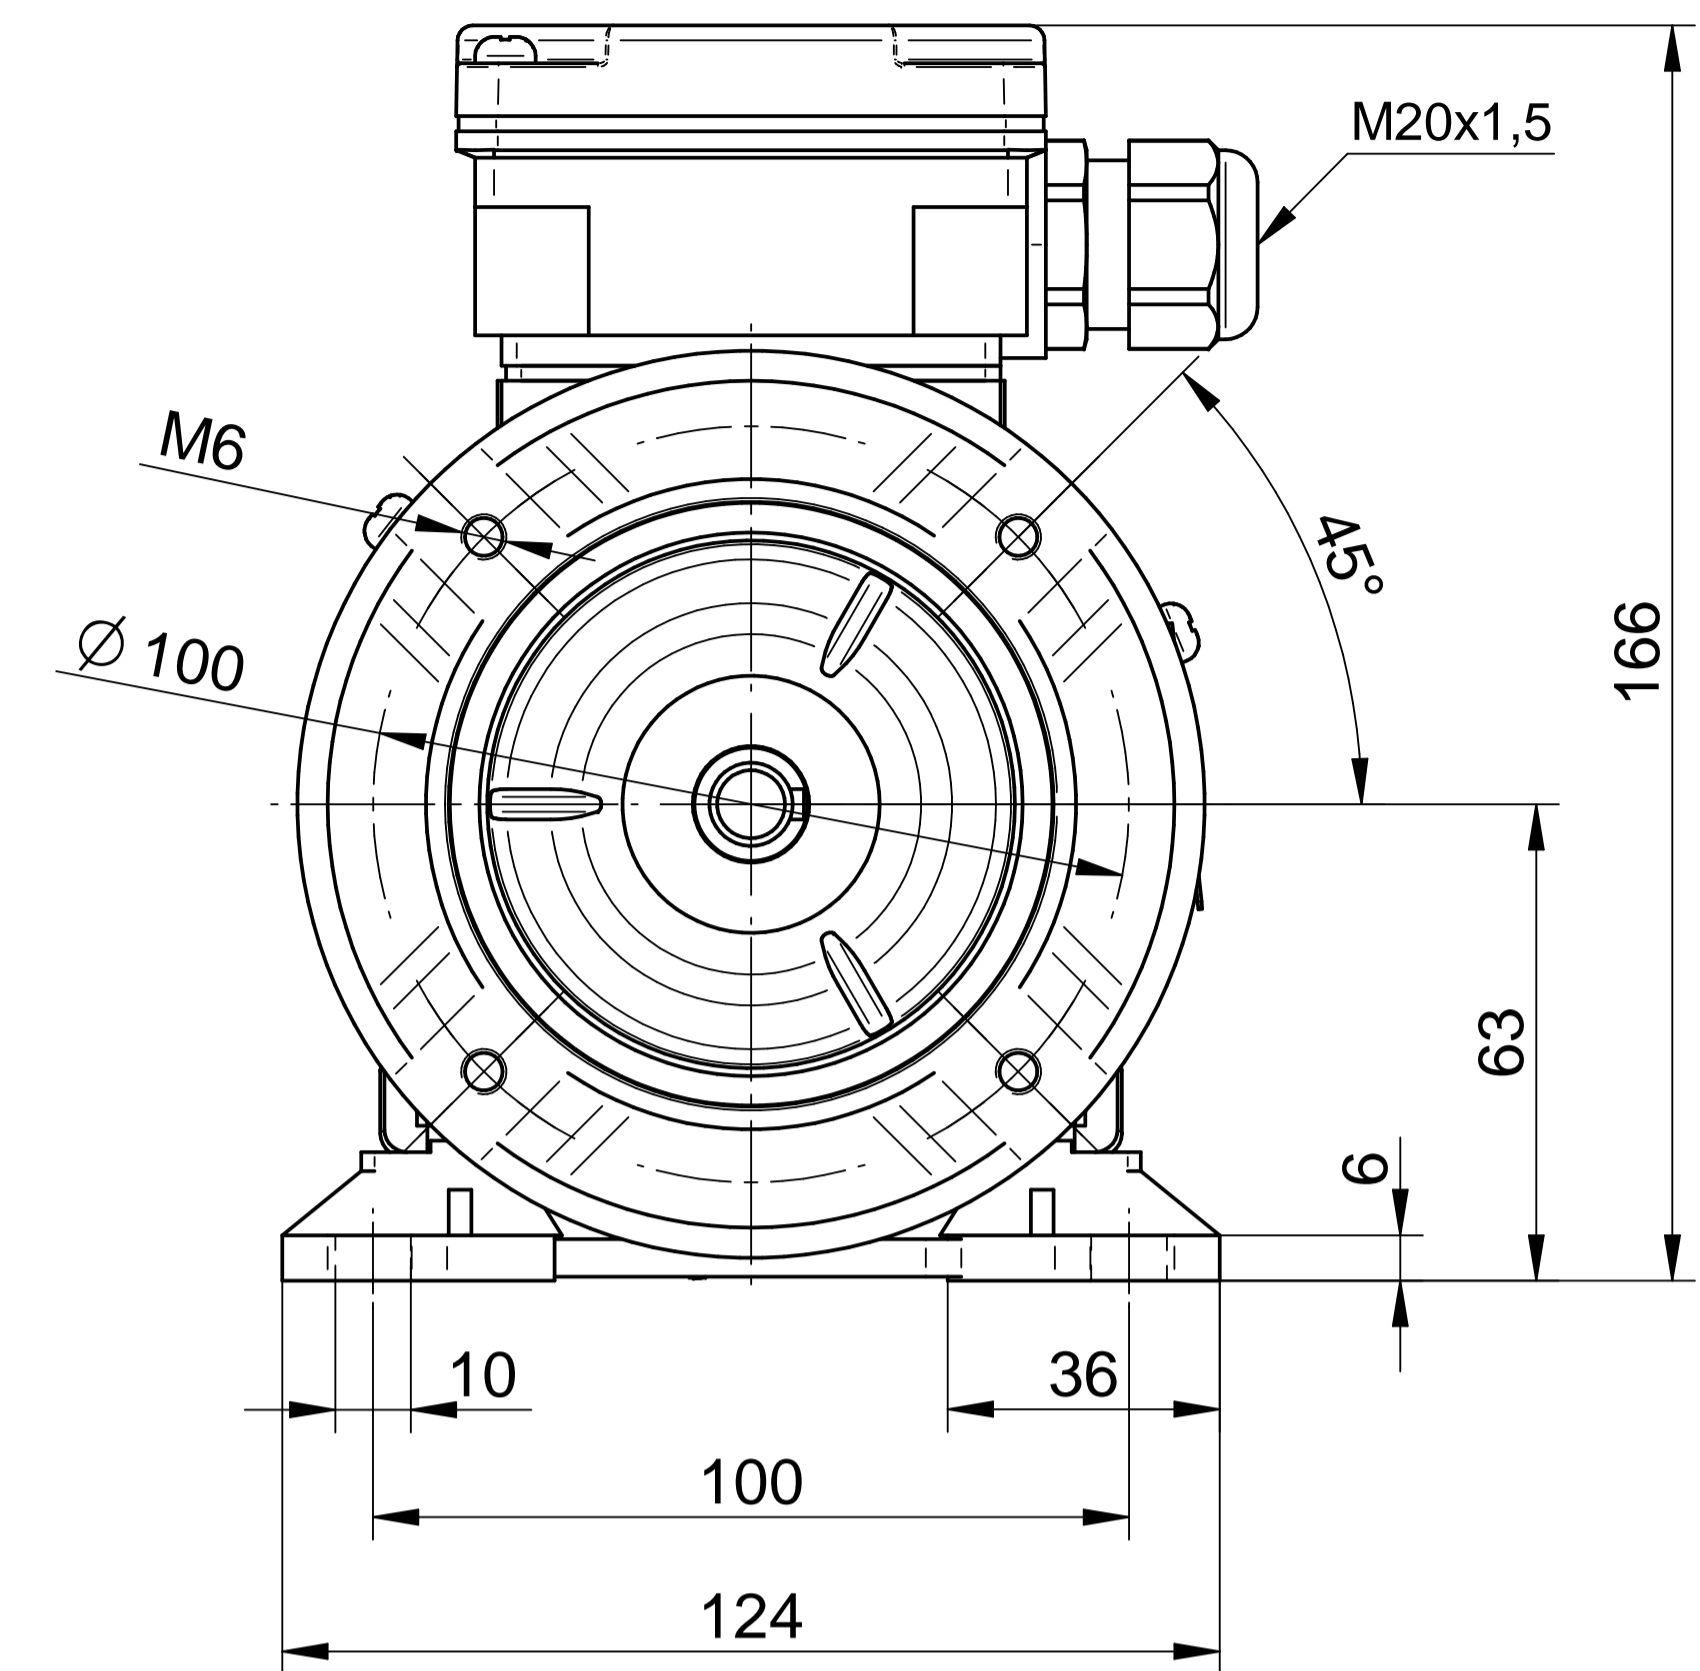

Motor type

2SIEL63-4B2

Scale

1:1

Cantoni®
GROUP

BESEL S.A.
FABRYKA SILNIKÓW ELEKTRYCZNYCH

Motor type

2SIEL63-4B1

Motor type

2SIEL63-4B

Scale

1:1