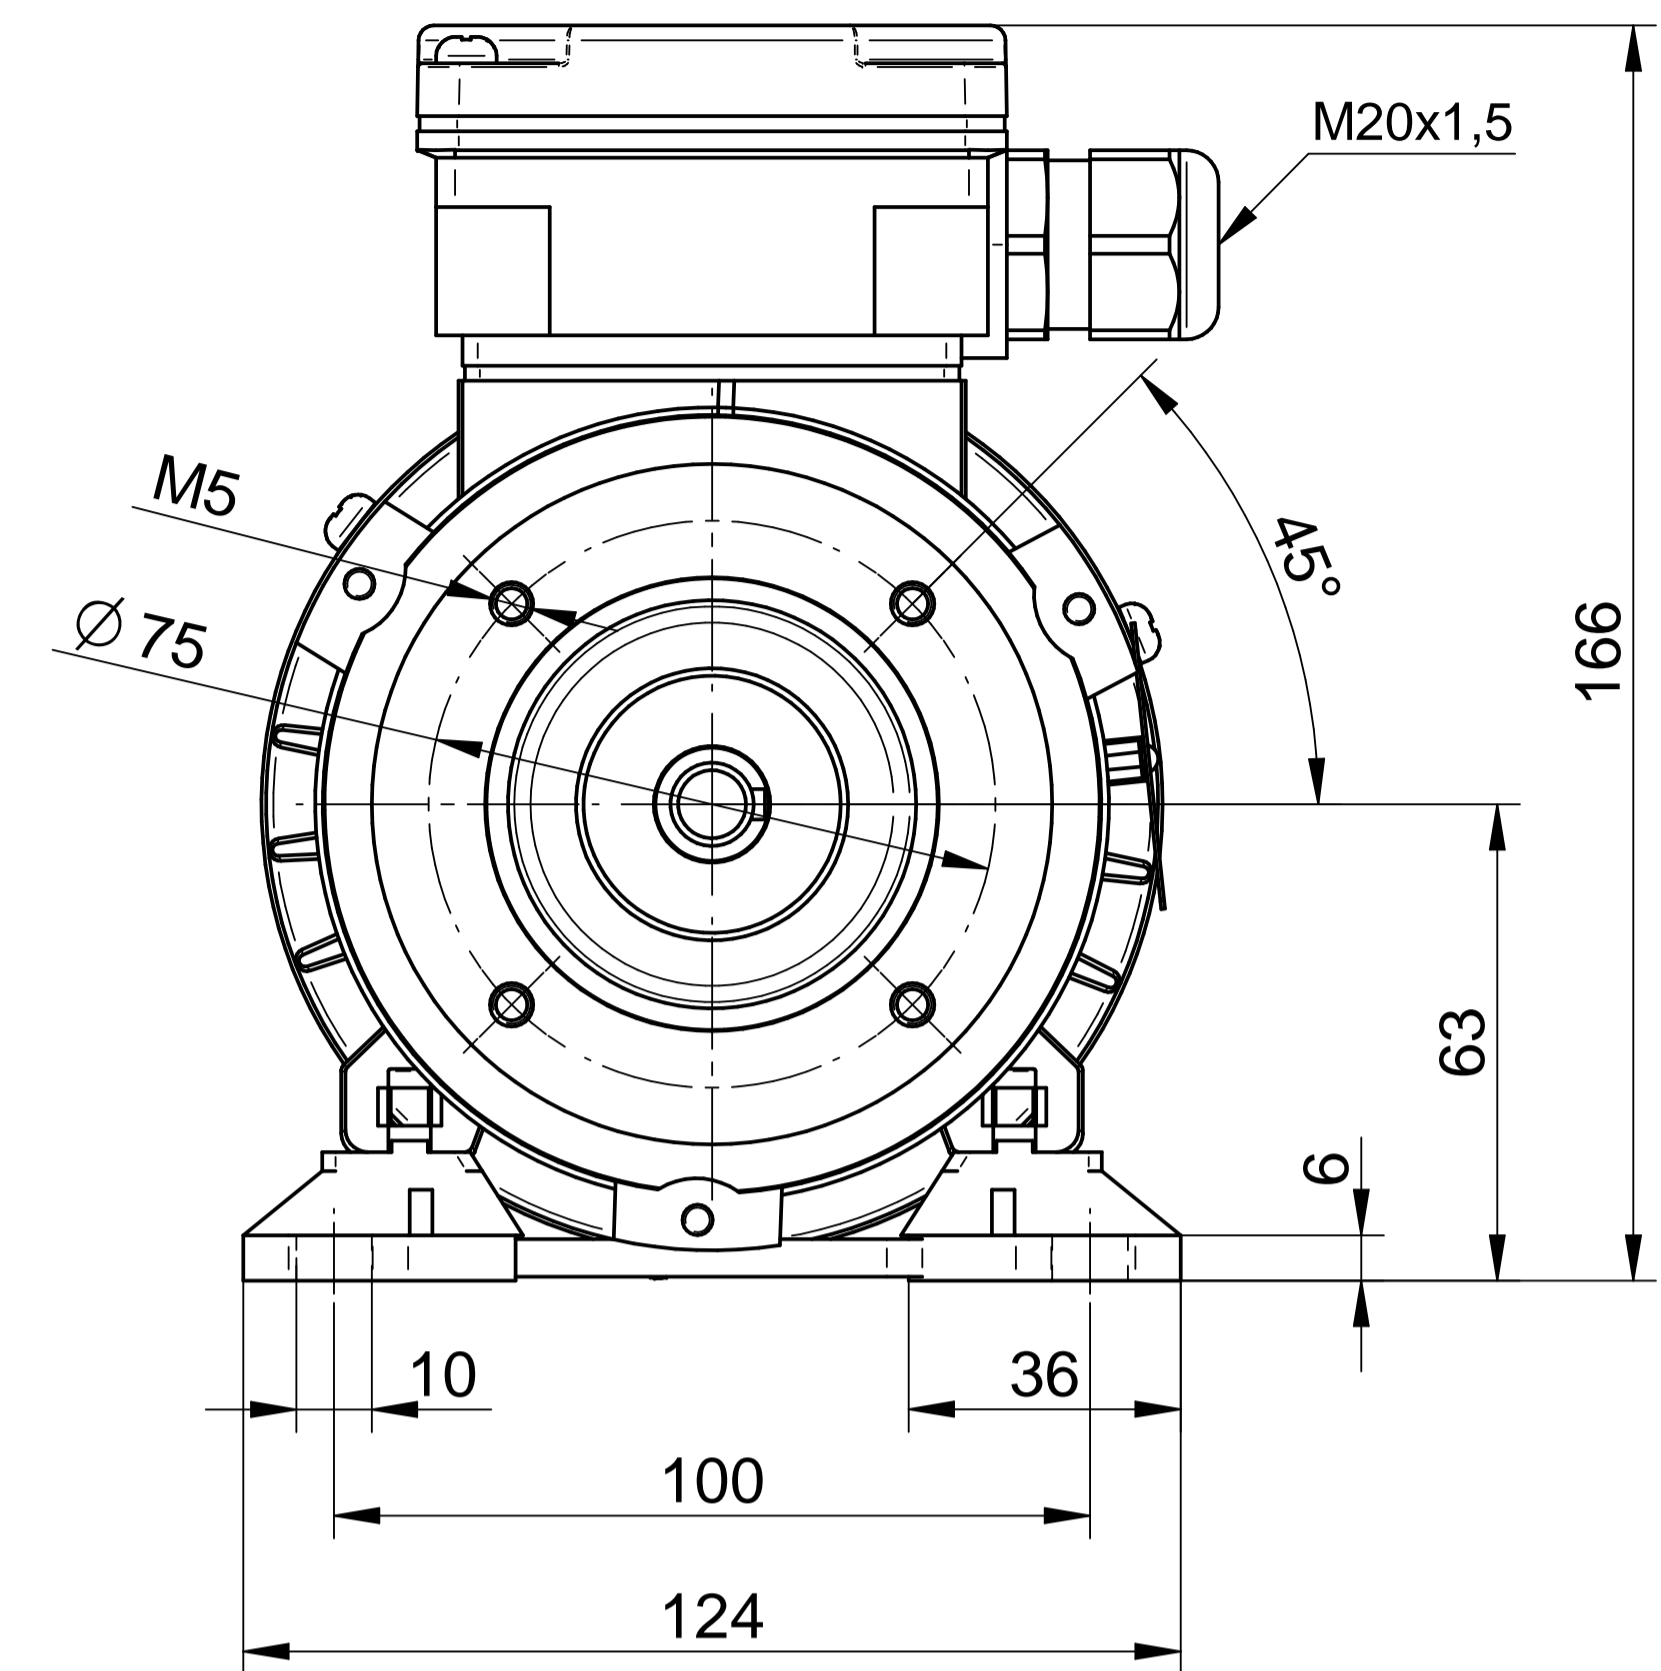

Cantoni®
GROUP

BESEL S.A.
FABRYKA SILNIKÓW ELEKTRYCZNYCH

Motor type

2SIEL63-4B2

Scale

1:1