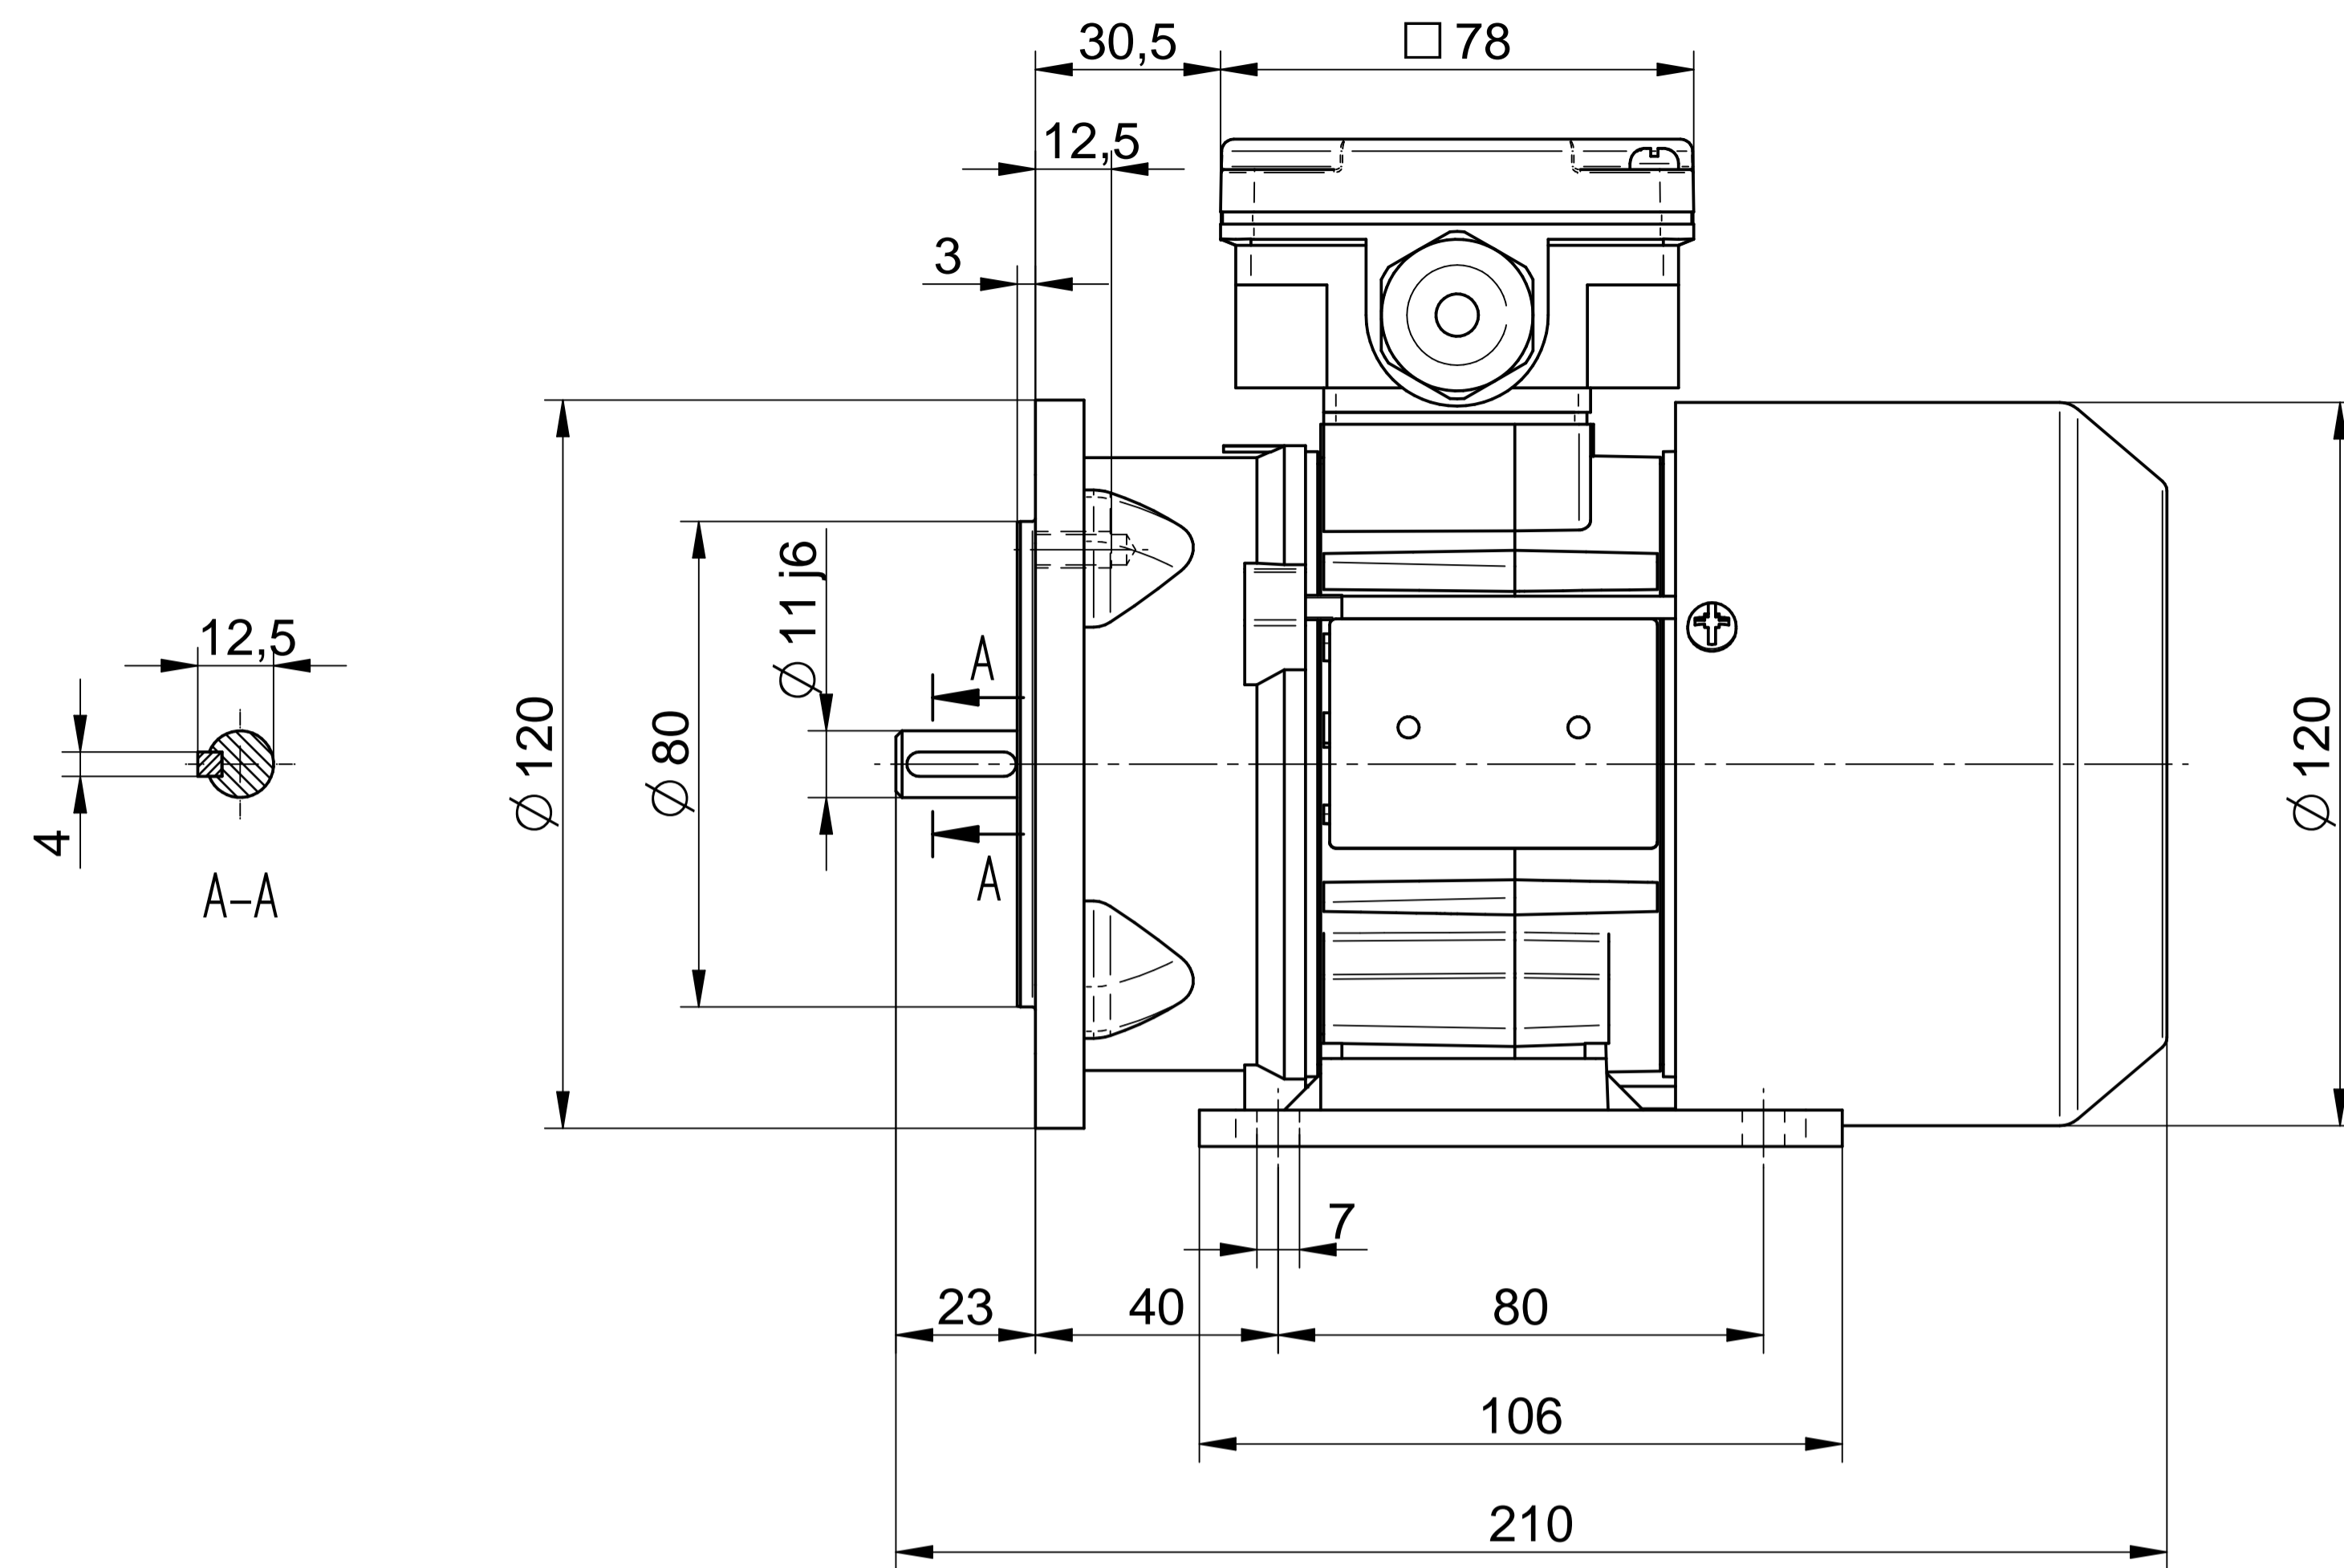

Cantoni®
GROUP

BESEL S.A.
FABRYKA SILNIKÓW ELEKTRYCZNYCH

Motor type

2SIE63-4B

Scale

1:1

Cantoni®
GROUP

BESEL S.A.
FABRYKA SILNIKÓW ELEKTRYCZNYCH

Motor type

2SIEL63-4B2

Scale

1:1

Cantoni®
GROUP

BESEL S.A.
FABRYKA SILNIKÓW ELEKTRYCZNYCH

Motor type

2SIEL63-4B1

Scale

1:1

Cantoni®
GROUP

BESEL S.A.
FABRYKA SILNIKÓW ELEKTRYCZNYCH

Motor type

2SIEK63-4B

Scale

1:1

Motor type

2SIEL63-4B

Scale

1:1