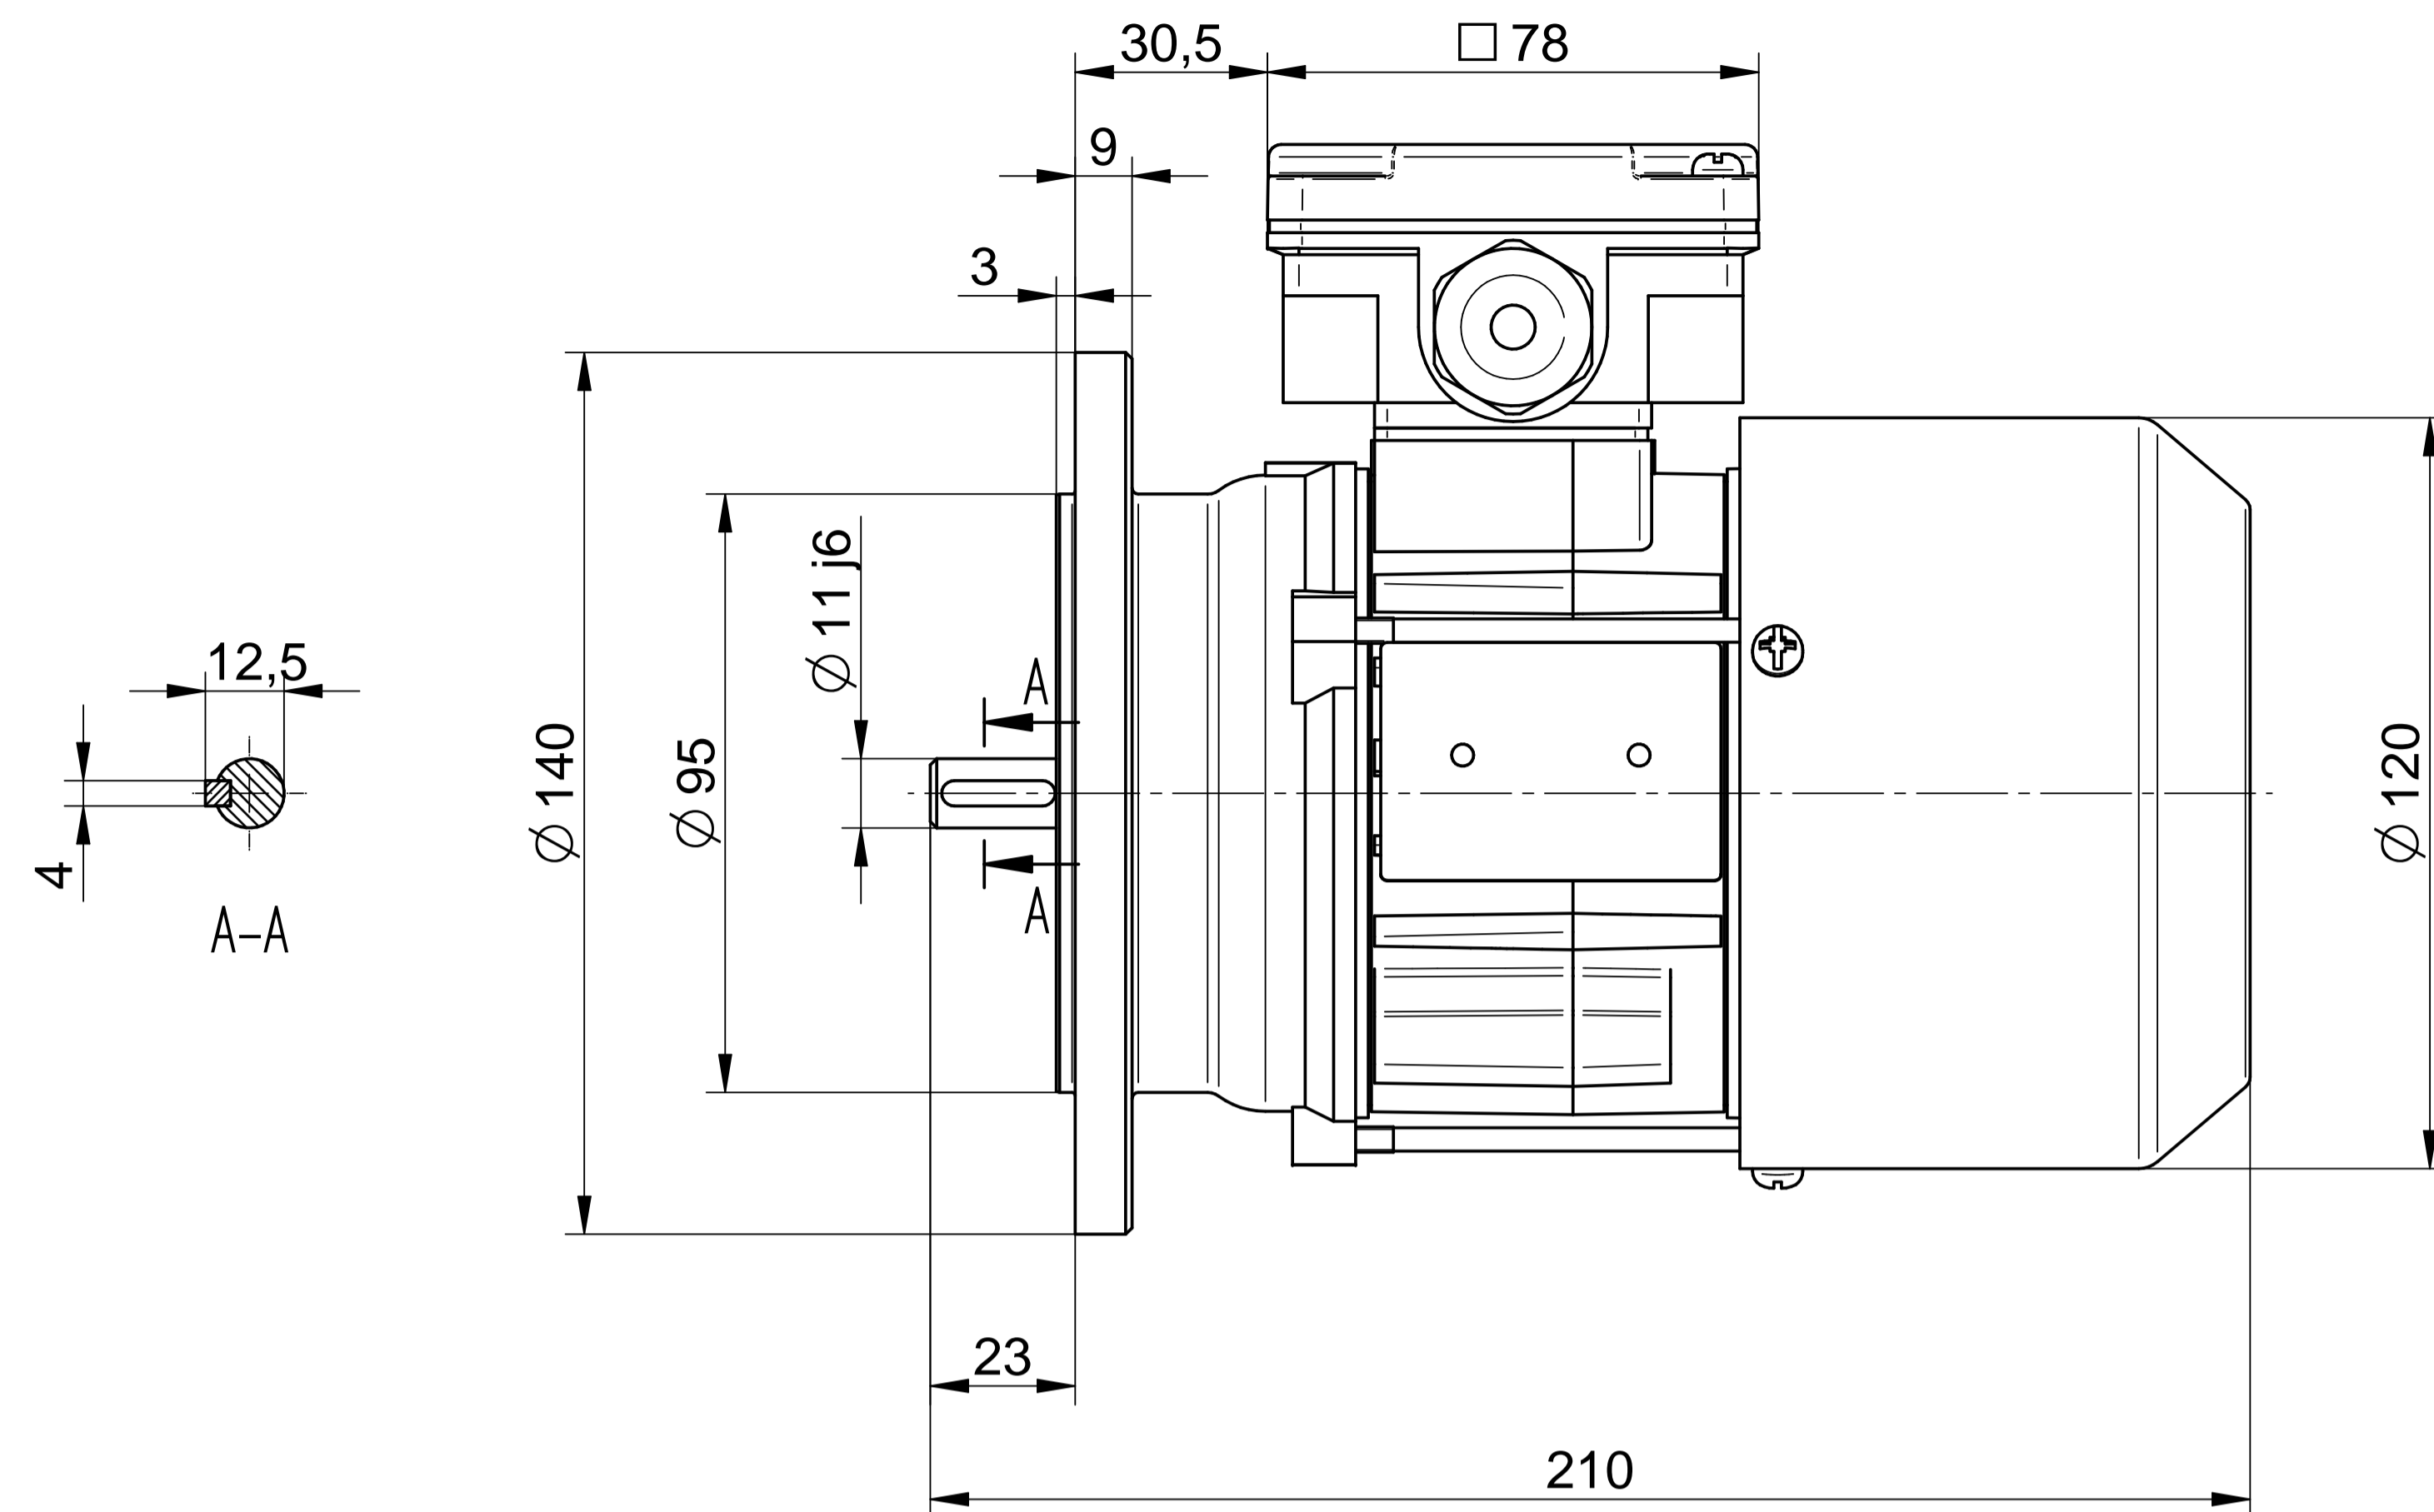

Cantoni®
GROUP

BESEL S.A.
FABRYKA SILNIKÓW ELEKTRYCZNYCH

Motor type

2SIEK63-4B

Scale

1:1