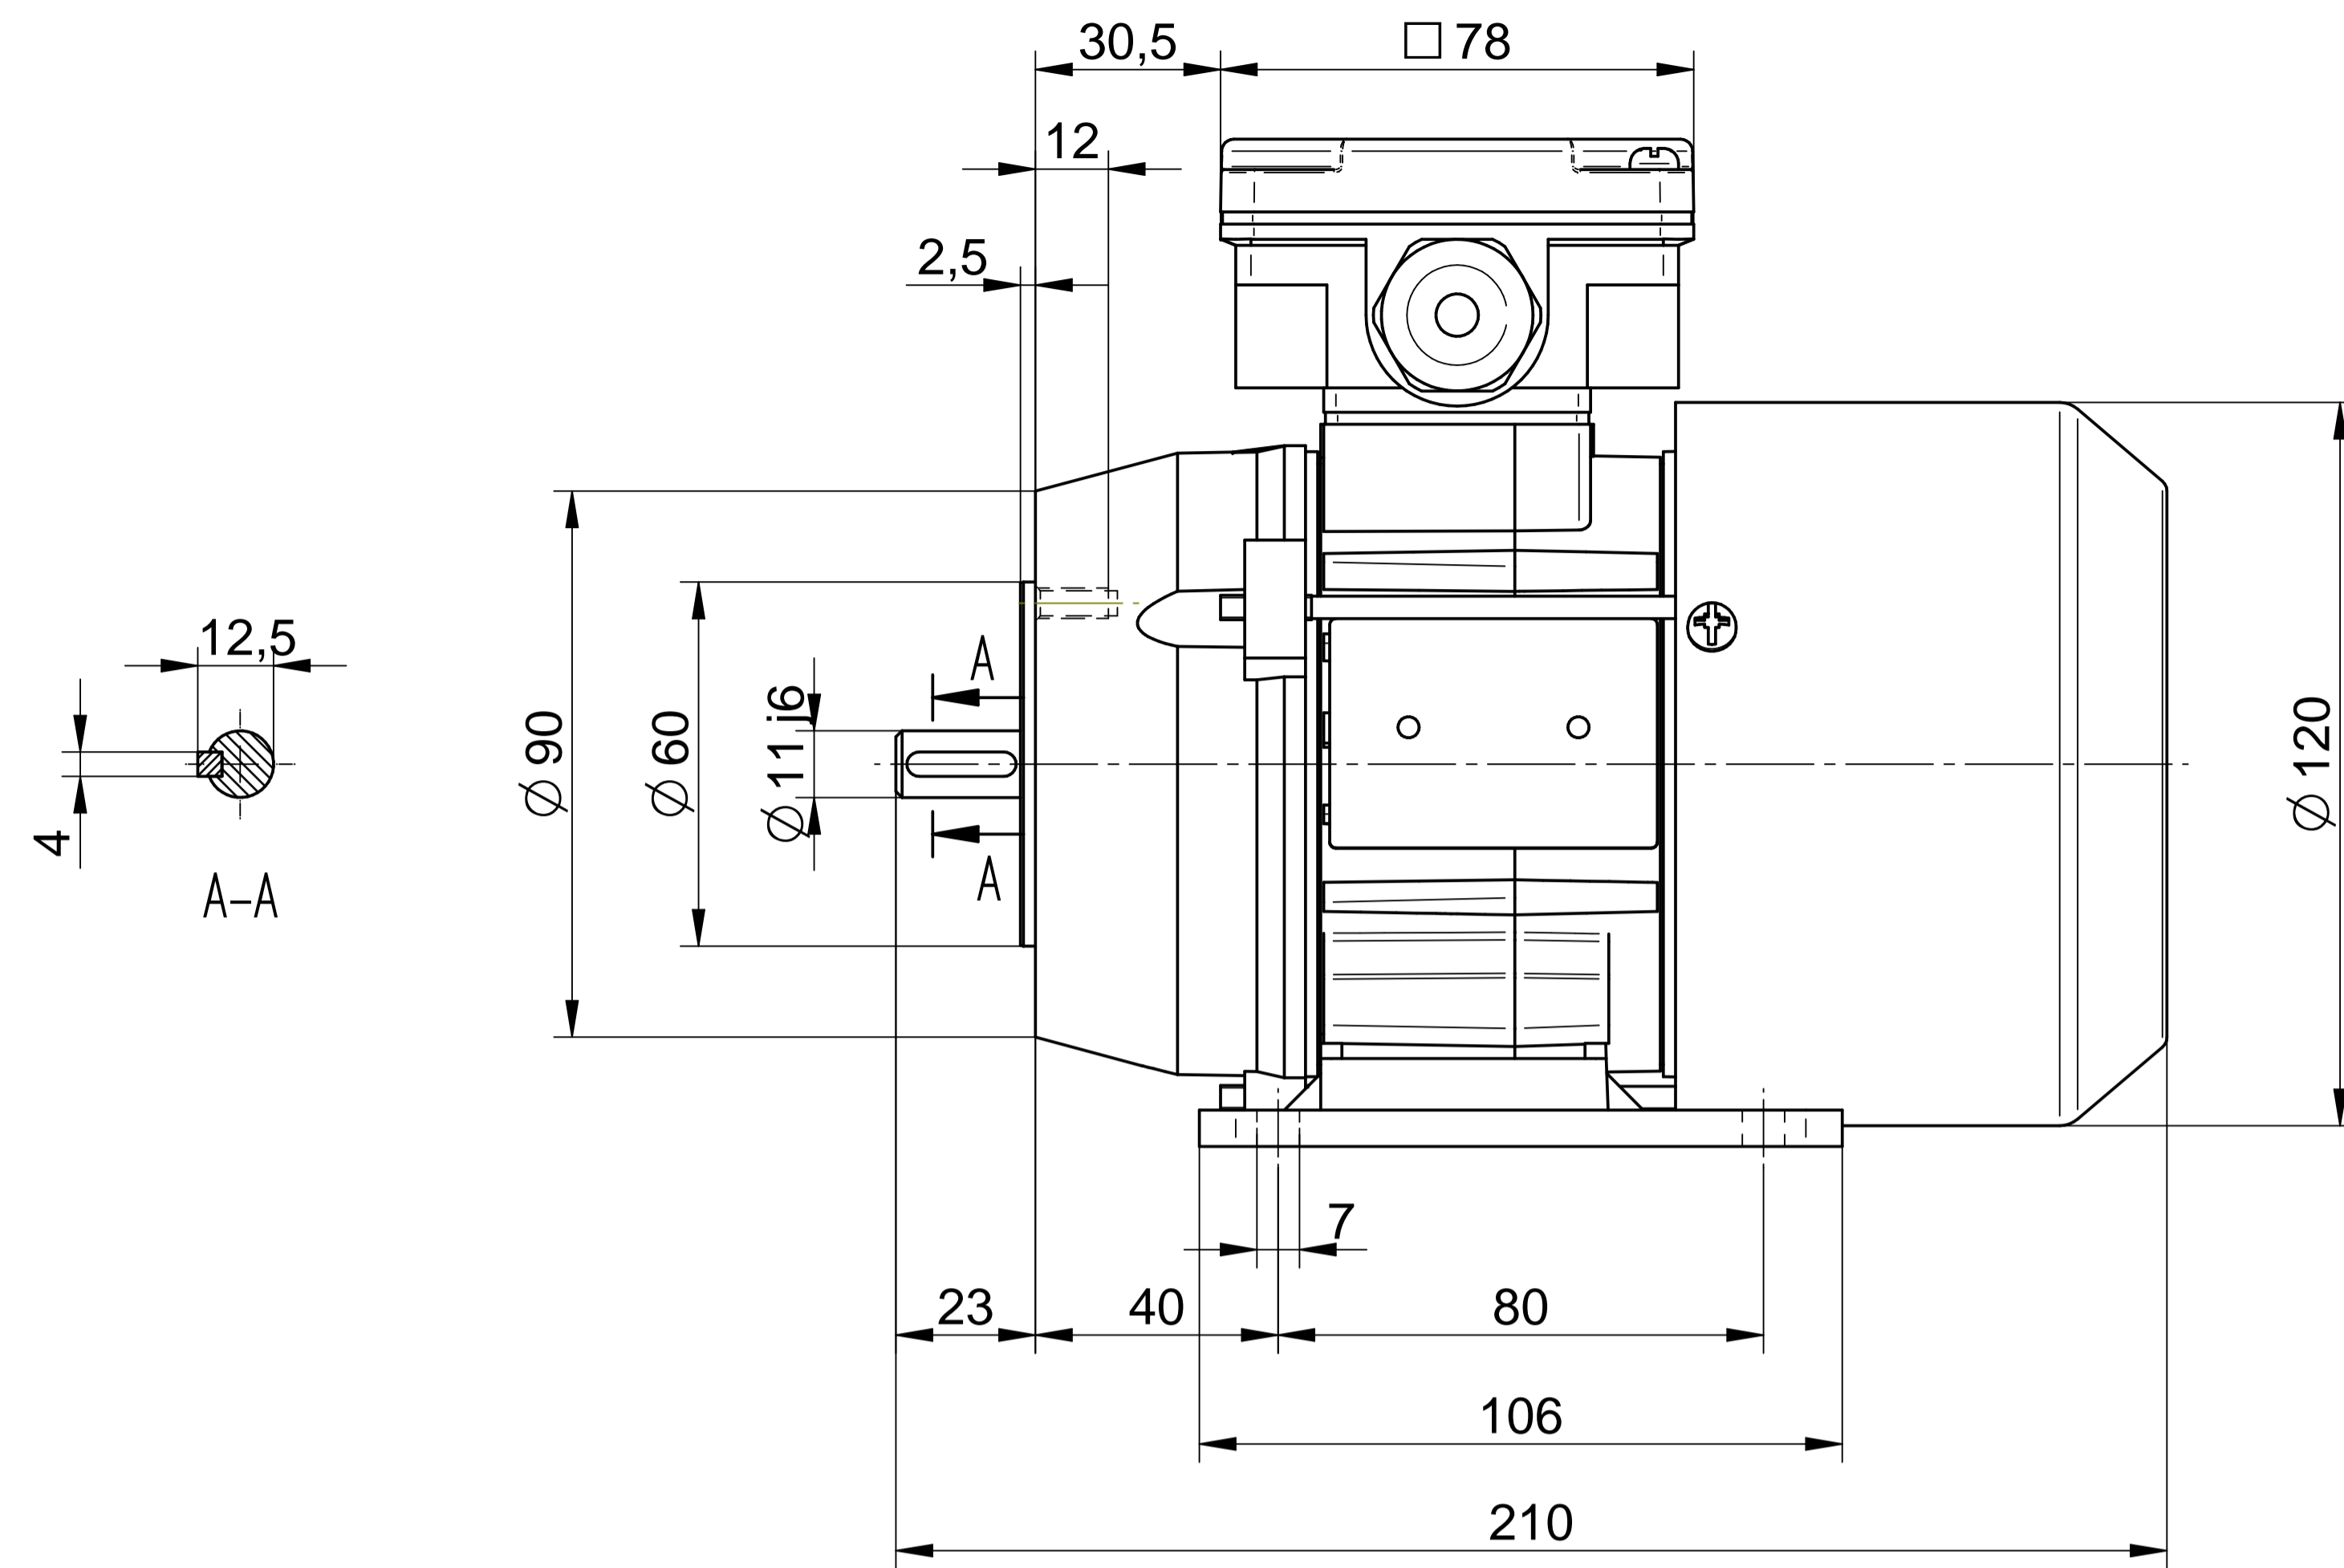

Cantoni®
GROUP

BESEL S.A.
FABRYKA SILNIKÓW ELEKTRYCZNYCH

Motor type

2SIE63-4B

Scale

1:1

Cantoni®
GROUP

BESEL S.A.
FABRYKA SILNIKÓW ELEKTRYCZNYCH

Motor type

2SIEL63-4B2

Scale

1:1

Cantoni®
GROUP

BESEL S.A.
FABRYKA SILNIKÓW ELEKTRYCZNYCH

Motor type

2SIEL63-4B1

Scale

1:1

Cantoni®
GROUP

BESEL S.A.
FABRYKA SILNIKÓW ELEKTRYCZNYCH

Motor type

2SIEK63-4B

Scale

1:1

Motor type

2SIEL63-4B

Scale

1:1