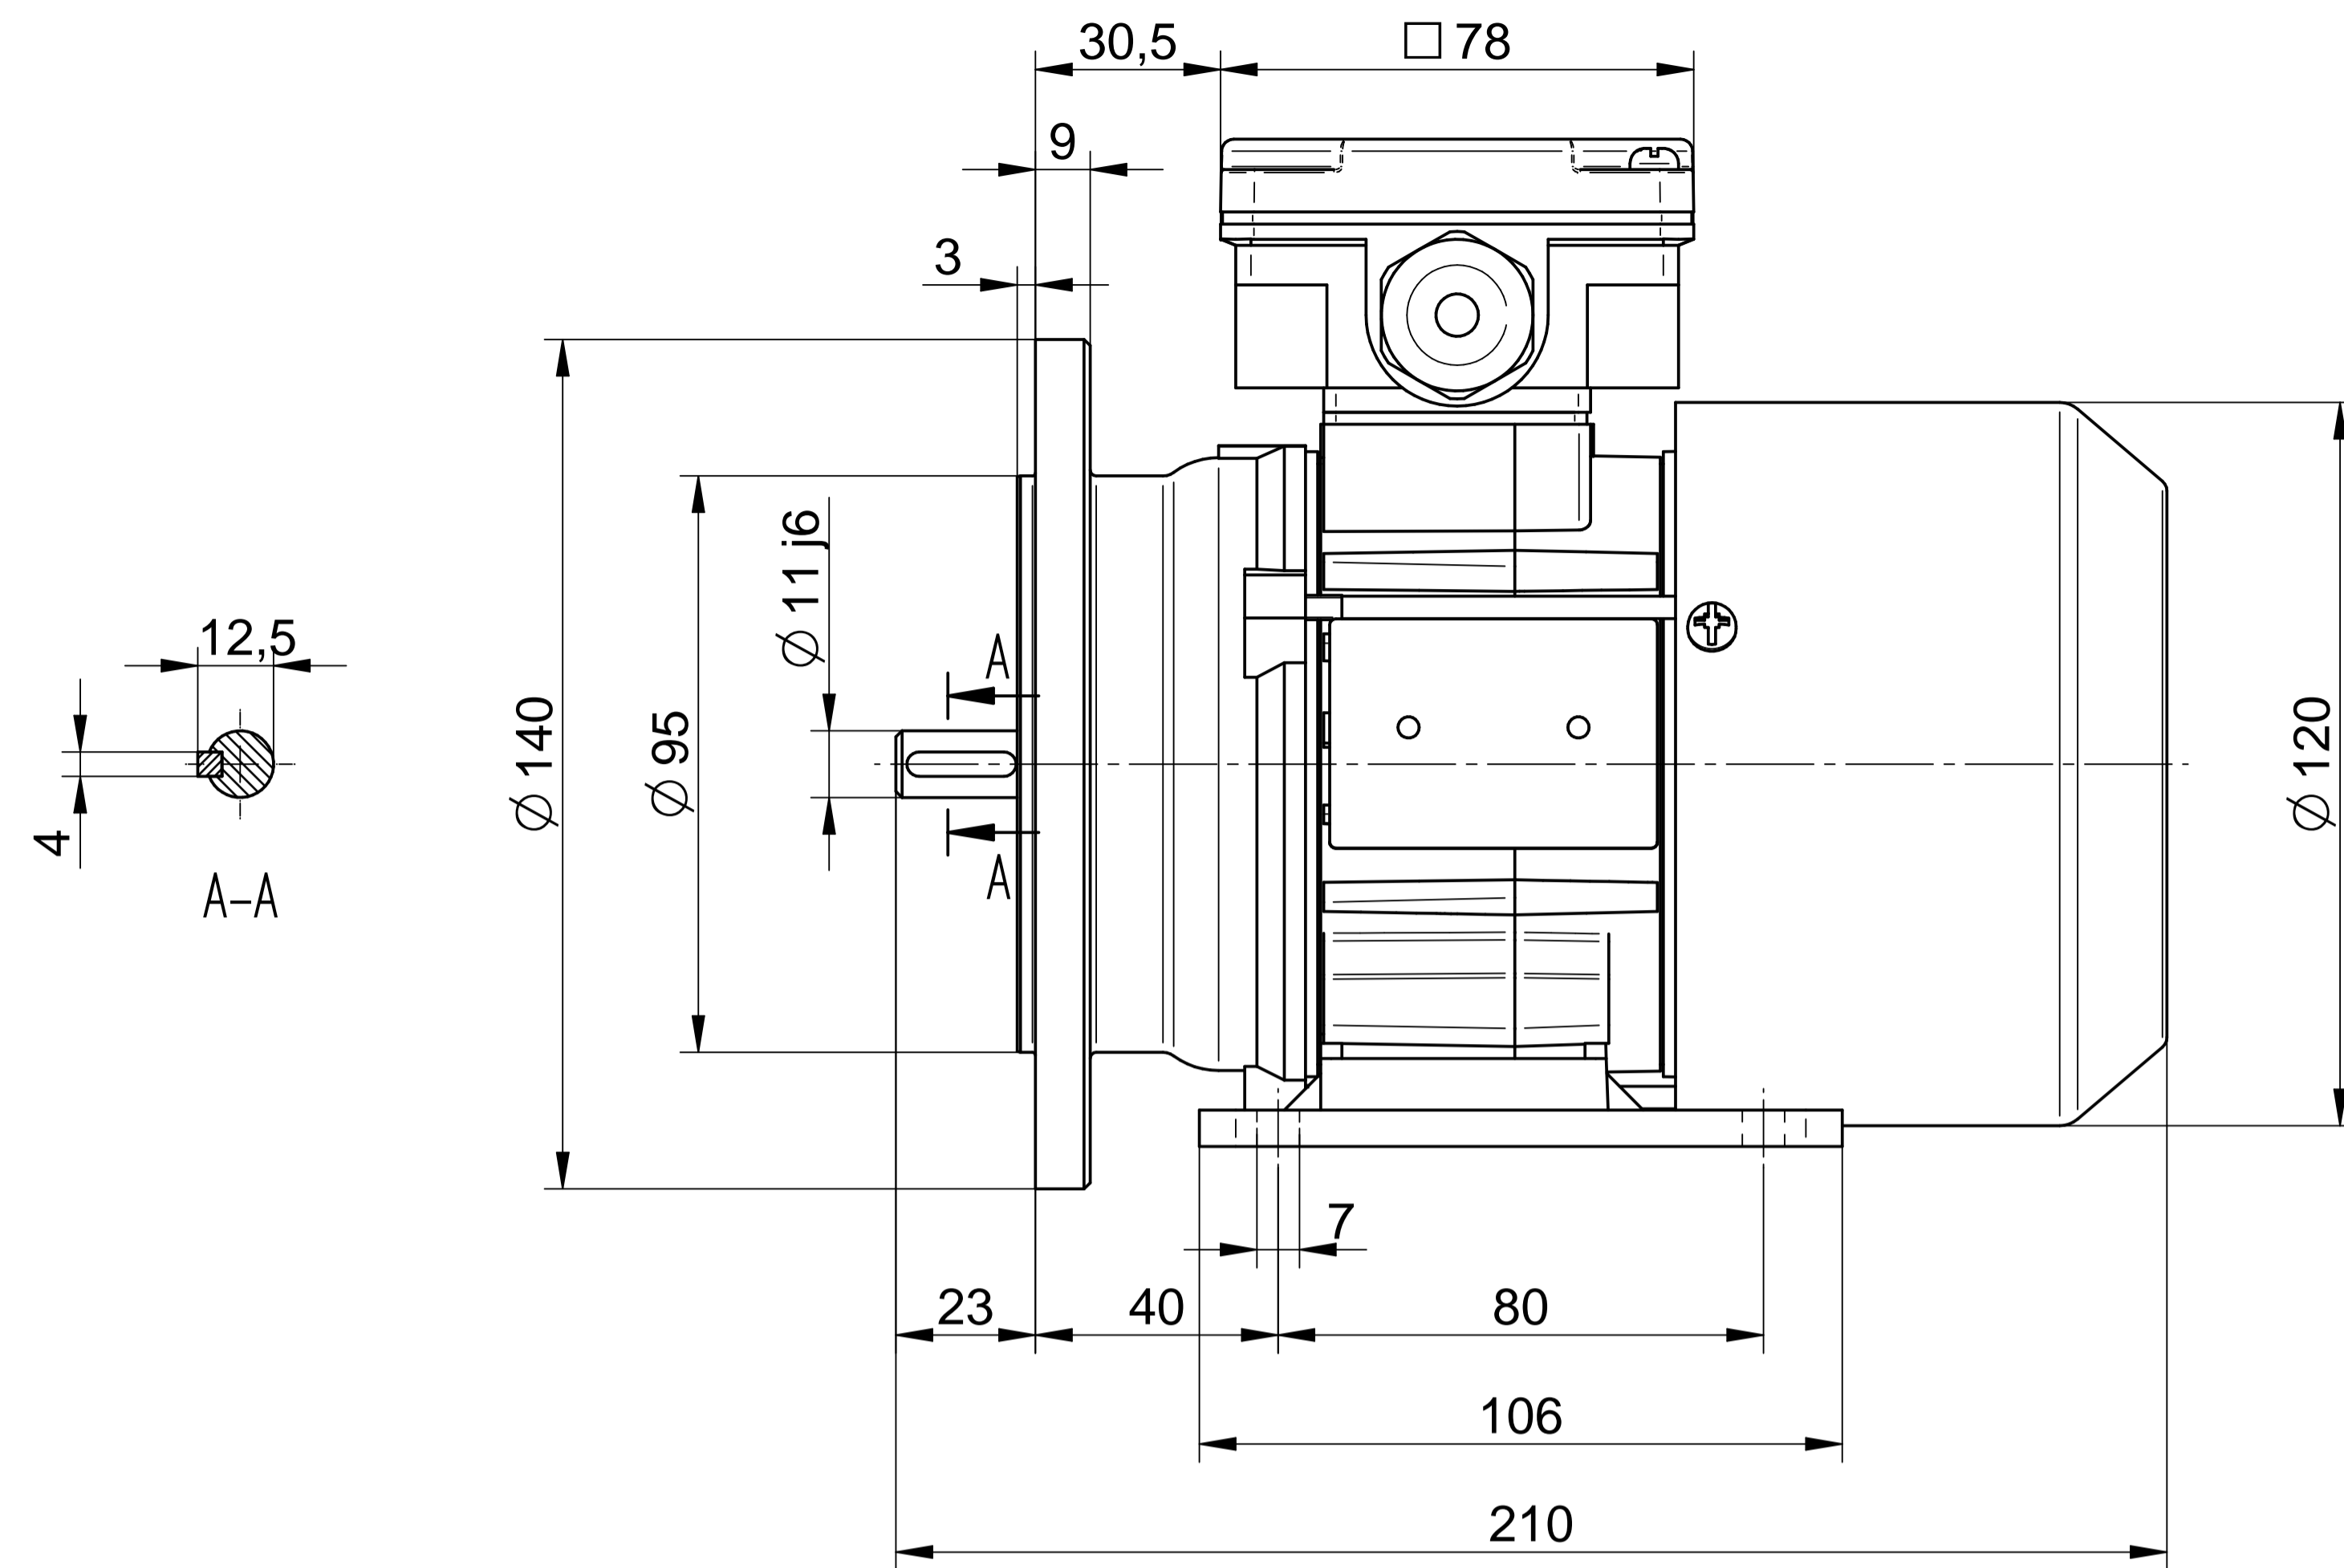

Cantoni®
GROUP

BESEL S.A.
FABRYKA SILNIKÓW ELEKTRYCZNYCH

Motor type

2SIEL63-4B

Scale

1:1