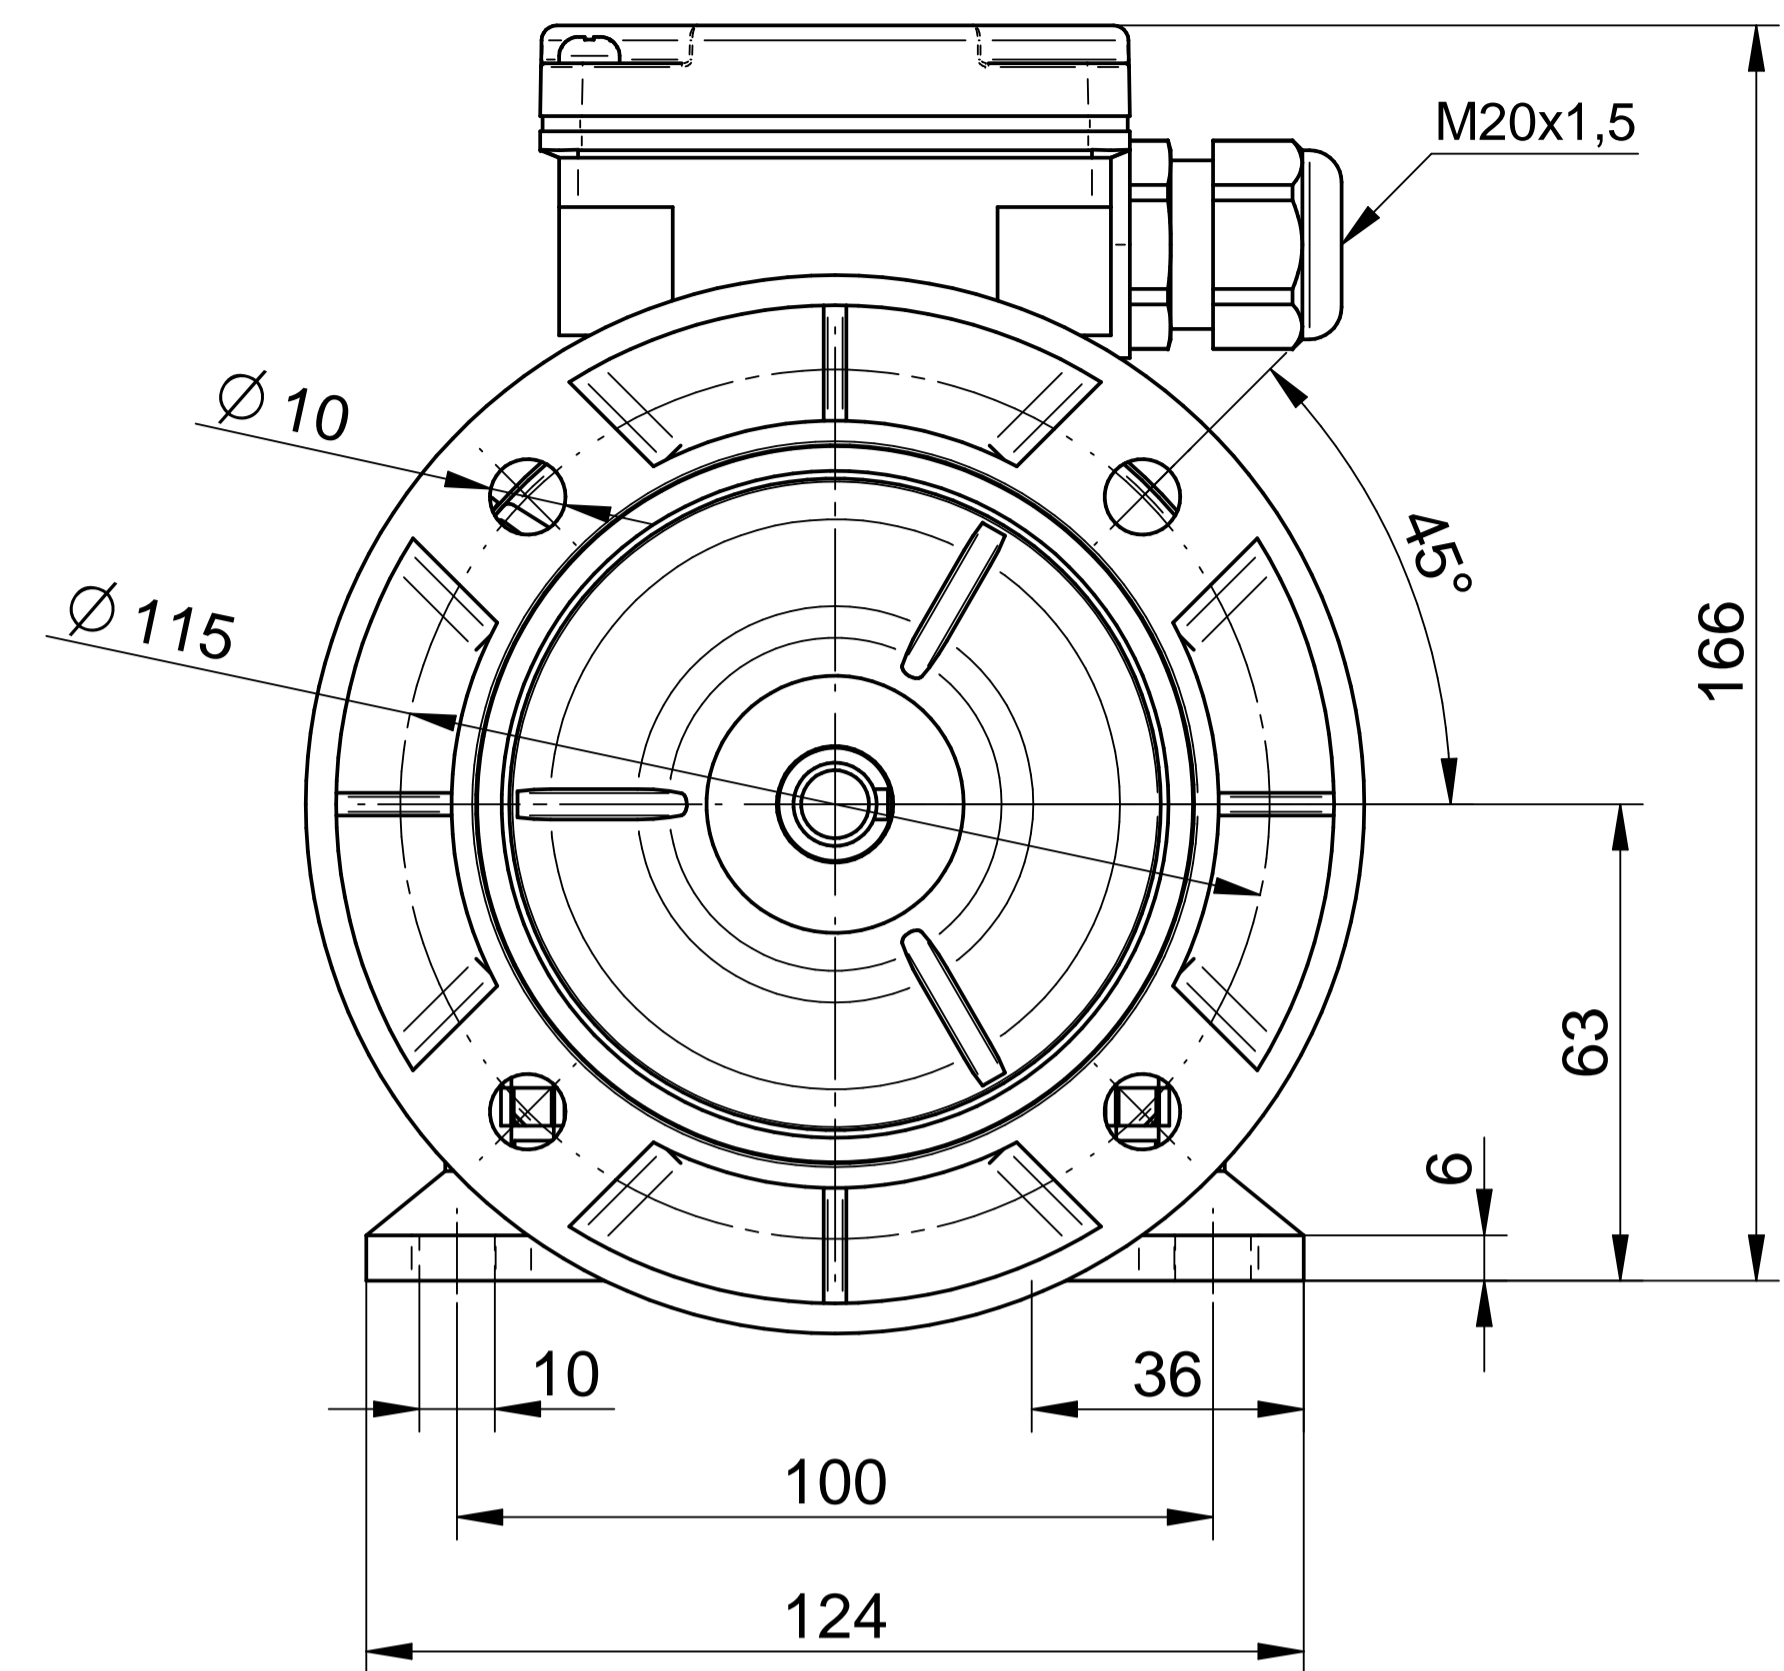

Cantoni®
GROUP

BESEL S.A.
FABRYKA SILNIKÓW ELEKTRYCZNYCH

Motor type

2SIEL63-4B

Scale

1:1