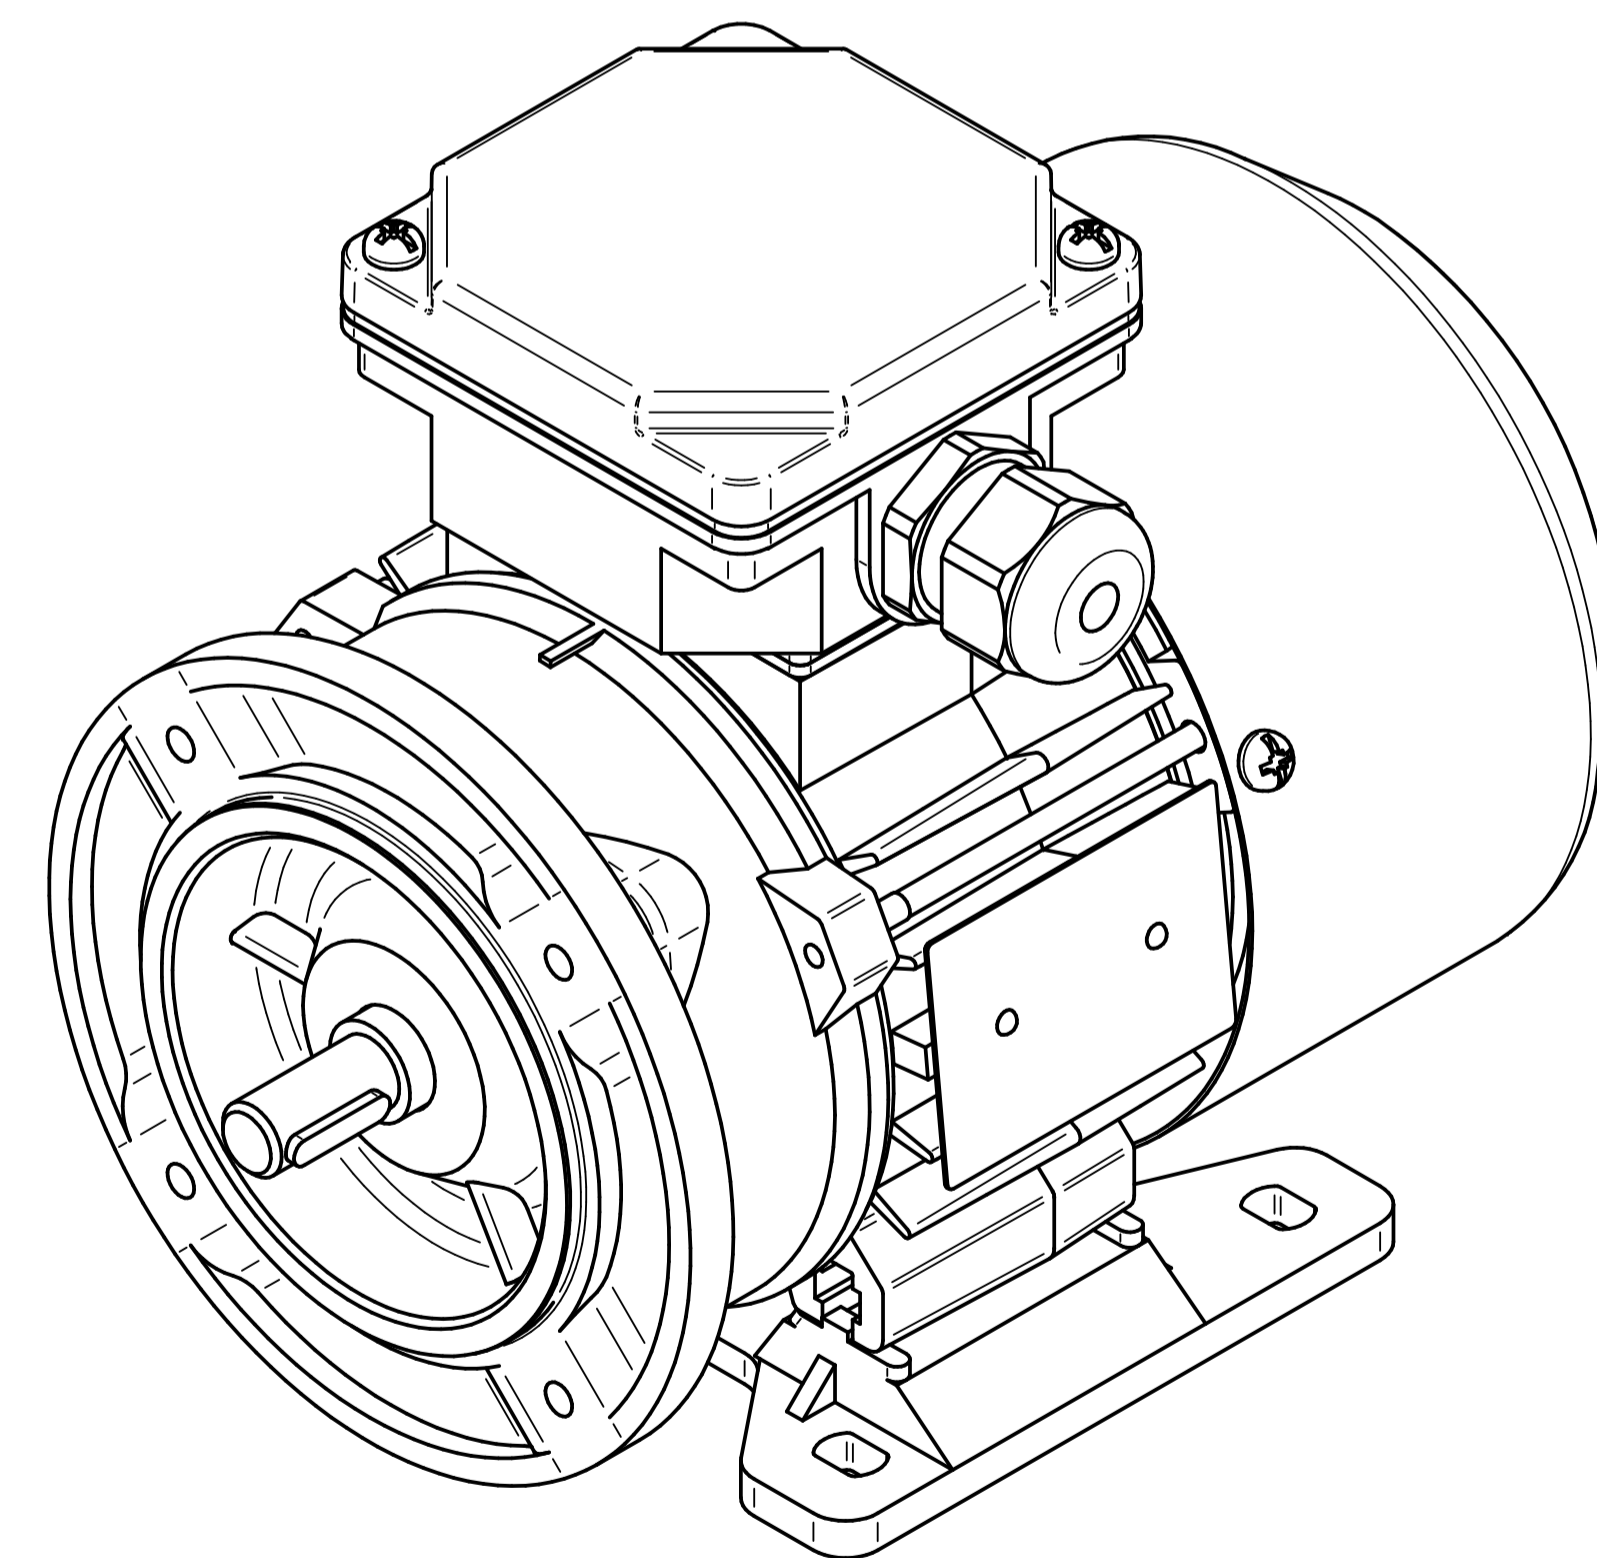

Cantoni®
GROUP

BESEL S.A.
FABRYKA SILNIKÓW ELEKTRYCZNYCH

Motor type

2SIE63-4B

Scale

1:1

Cantoni®
GROUP

BESEL S.A.
FABRYKA SILNIKÓW ELEKTRYCZNYCH

Motor type

2SIEL63-4B2

Scale

1:1

Cantoni®
GROUP

BESEL S.A.
FABRYKA SILNIKÓW ELEKTRYCZNYCH

Motor type

2SIEL63-4B1

Motor type

2SIEL63-4B

Scale

1:1