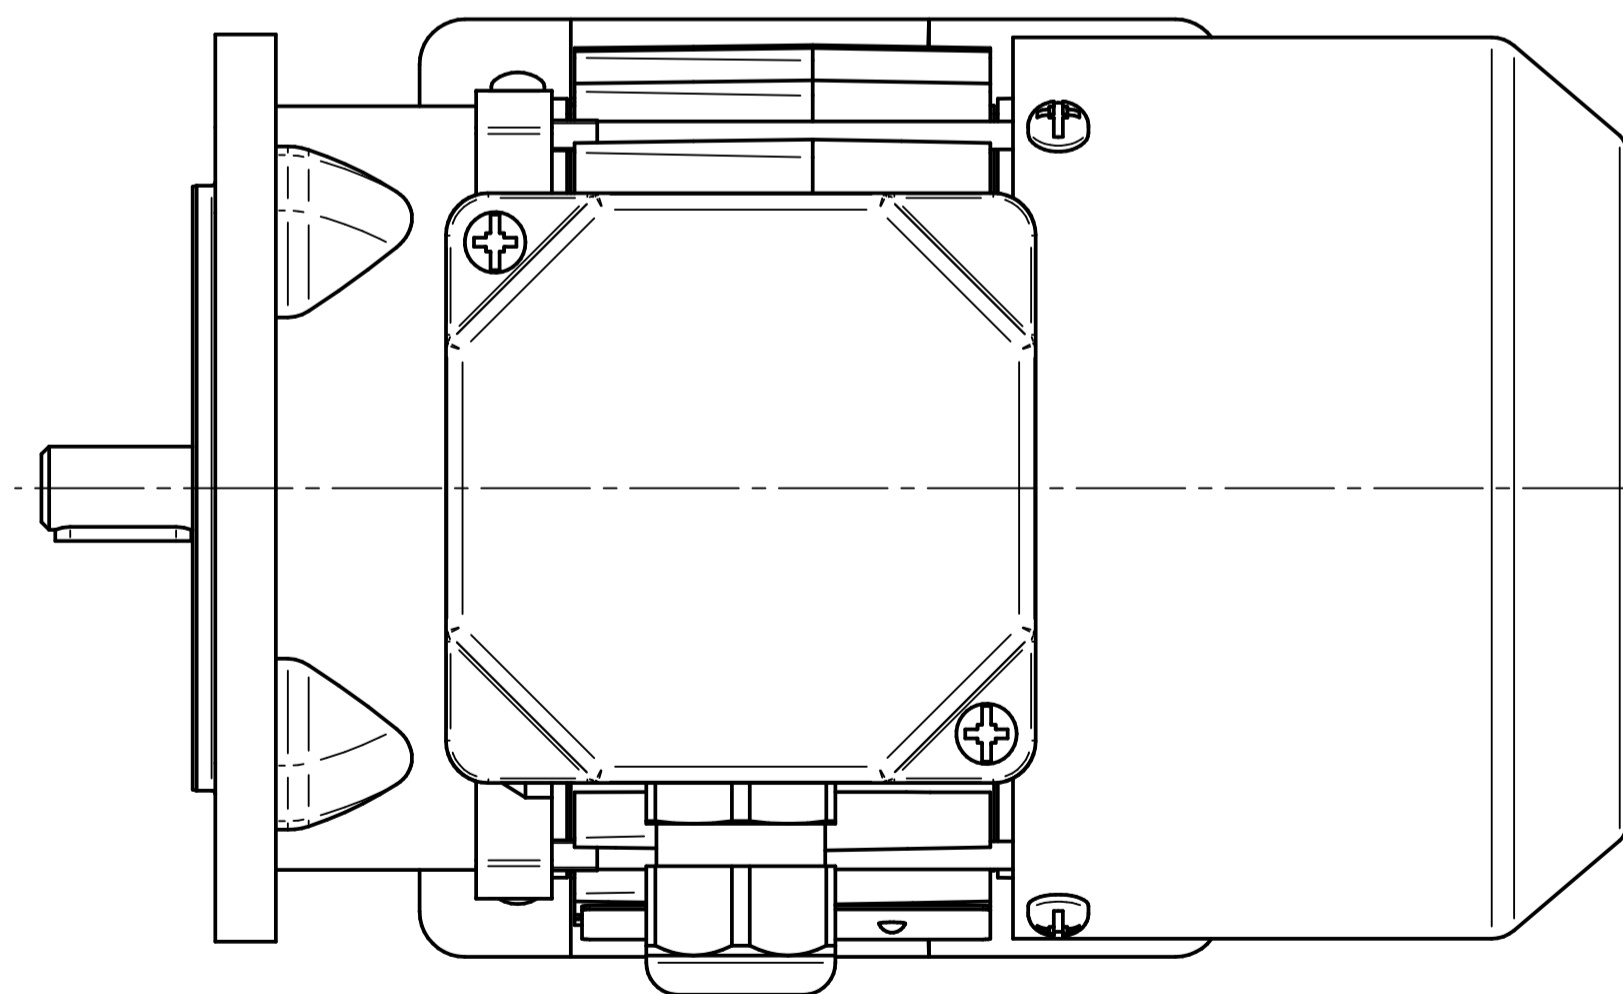

Cantoni®
GROUP

BESEL S.A.
FABRYKA SILNIKÓW ELEKTRYCZNYCH

Motor type

2SIEL63-4B1

Scale

1:1