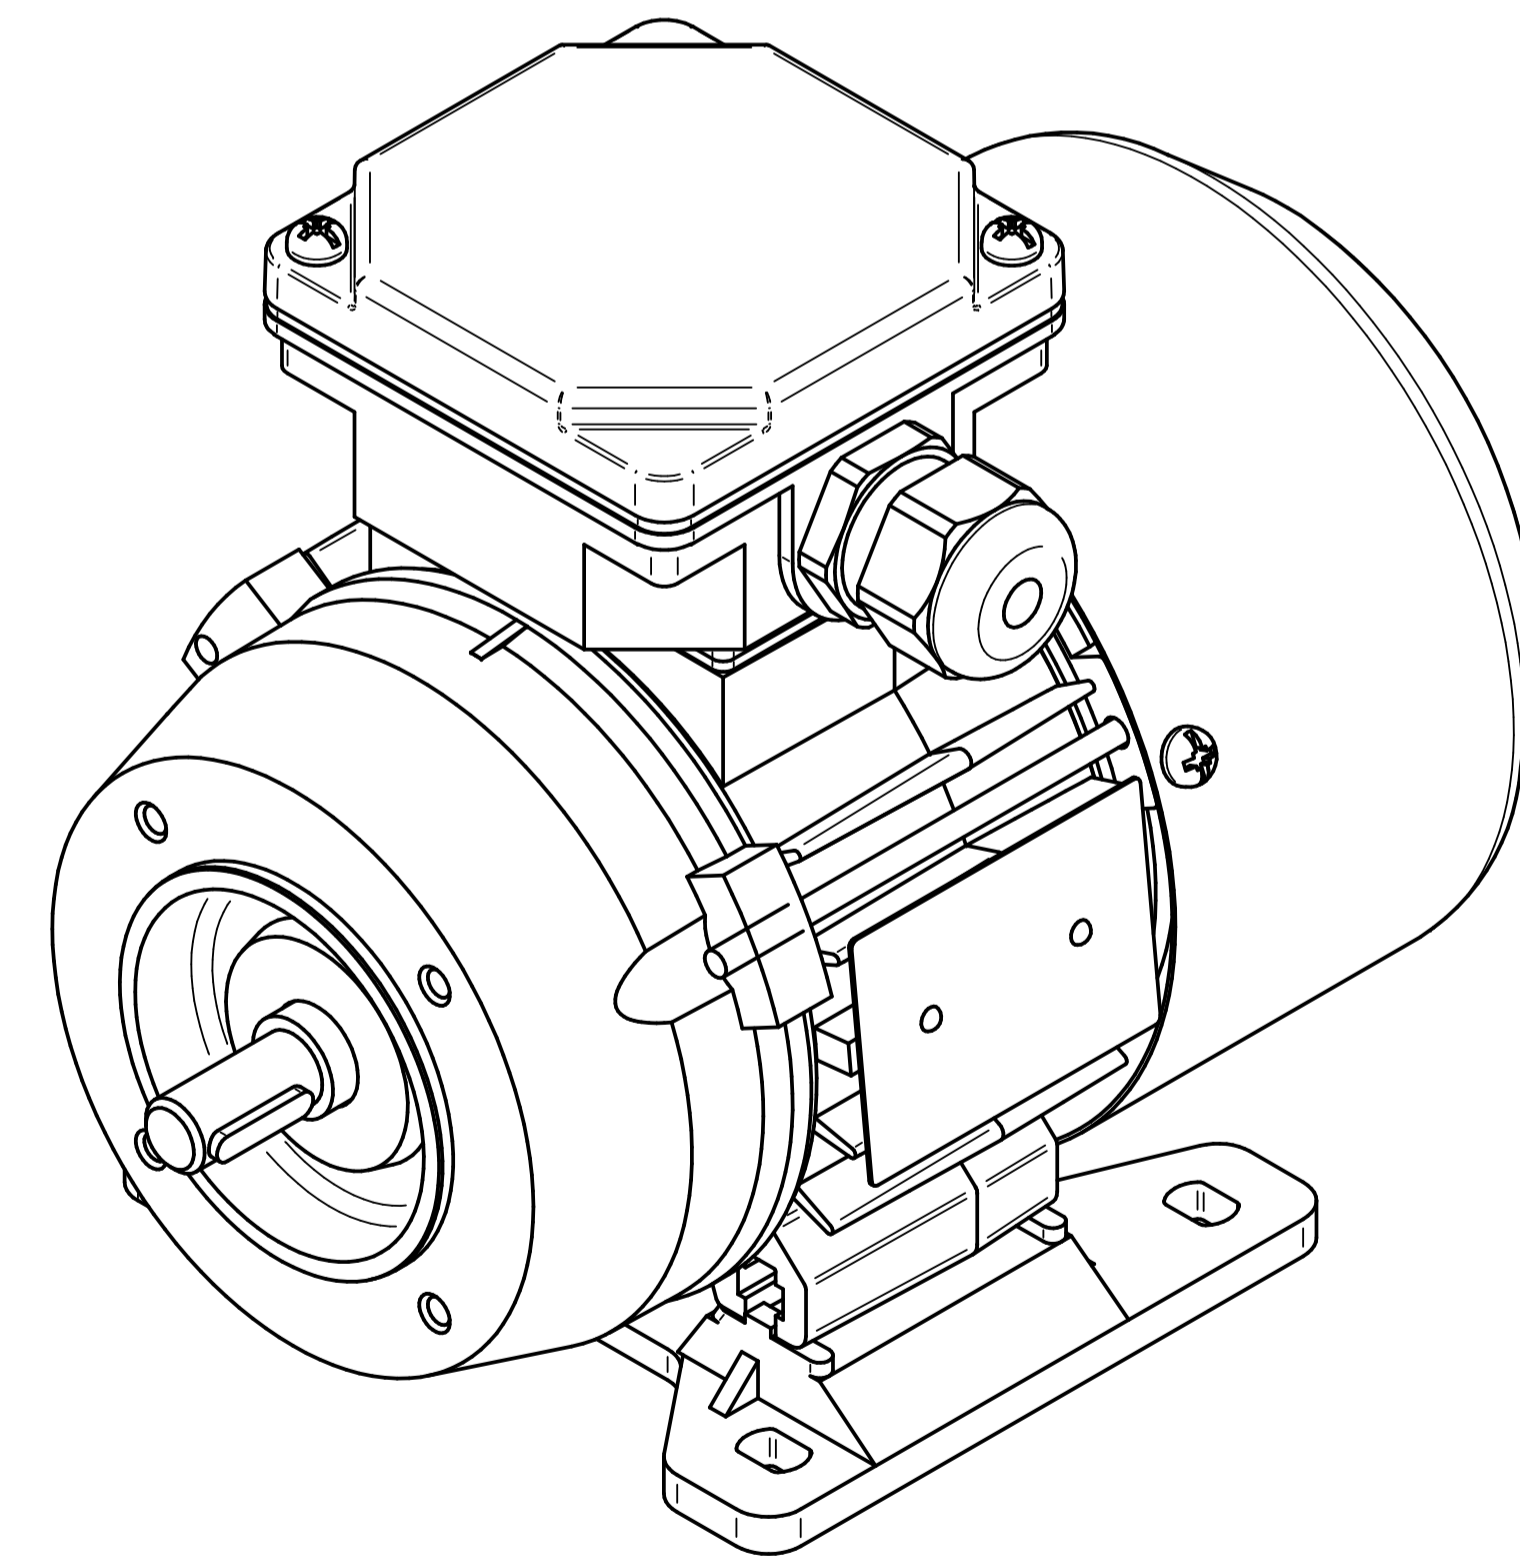

Cantoni®
GROUP

BESEL S.A.
FABRYKA SILNIKÓW ELEKTRYCZNYCH

Motor type

2SIE63-4B

Scale

1:1

Cantoni®
GROUP

BESEL S.A.
FABRYKA SILNIKÓW ELEKTRYCZNYCH

Motor type

2SIEL63-4B2

Scale

1:1

Cantoni®
GROUP

BESEL S.A.
FABRYKA SILNIKÓW ELEKTRYCZNYCH

Motor type

2SIEL63-4B1

Scale

1:1

Cantoni®
GROUP

BESEL S.A.
FABRYKA SILNIKÓW ELEKTRYCZNYCH

Motor type

2SIEK63-4B

Scale

1:1

Motor type

2SIEL63-4B

Scale

1:1