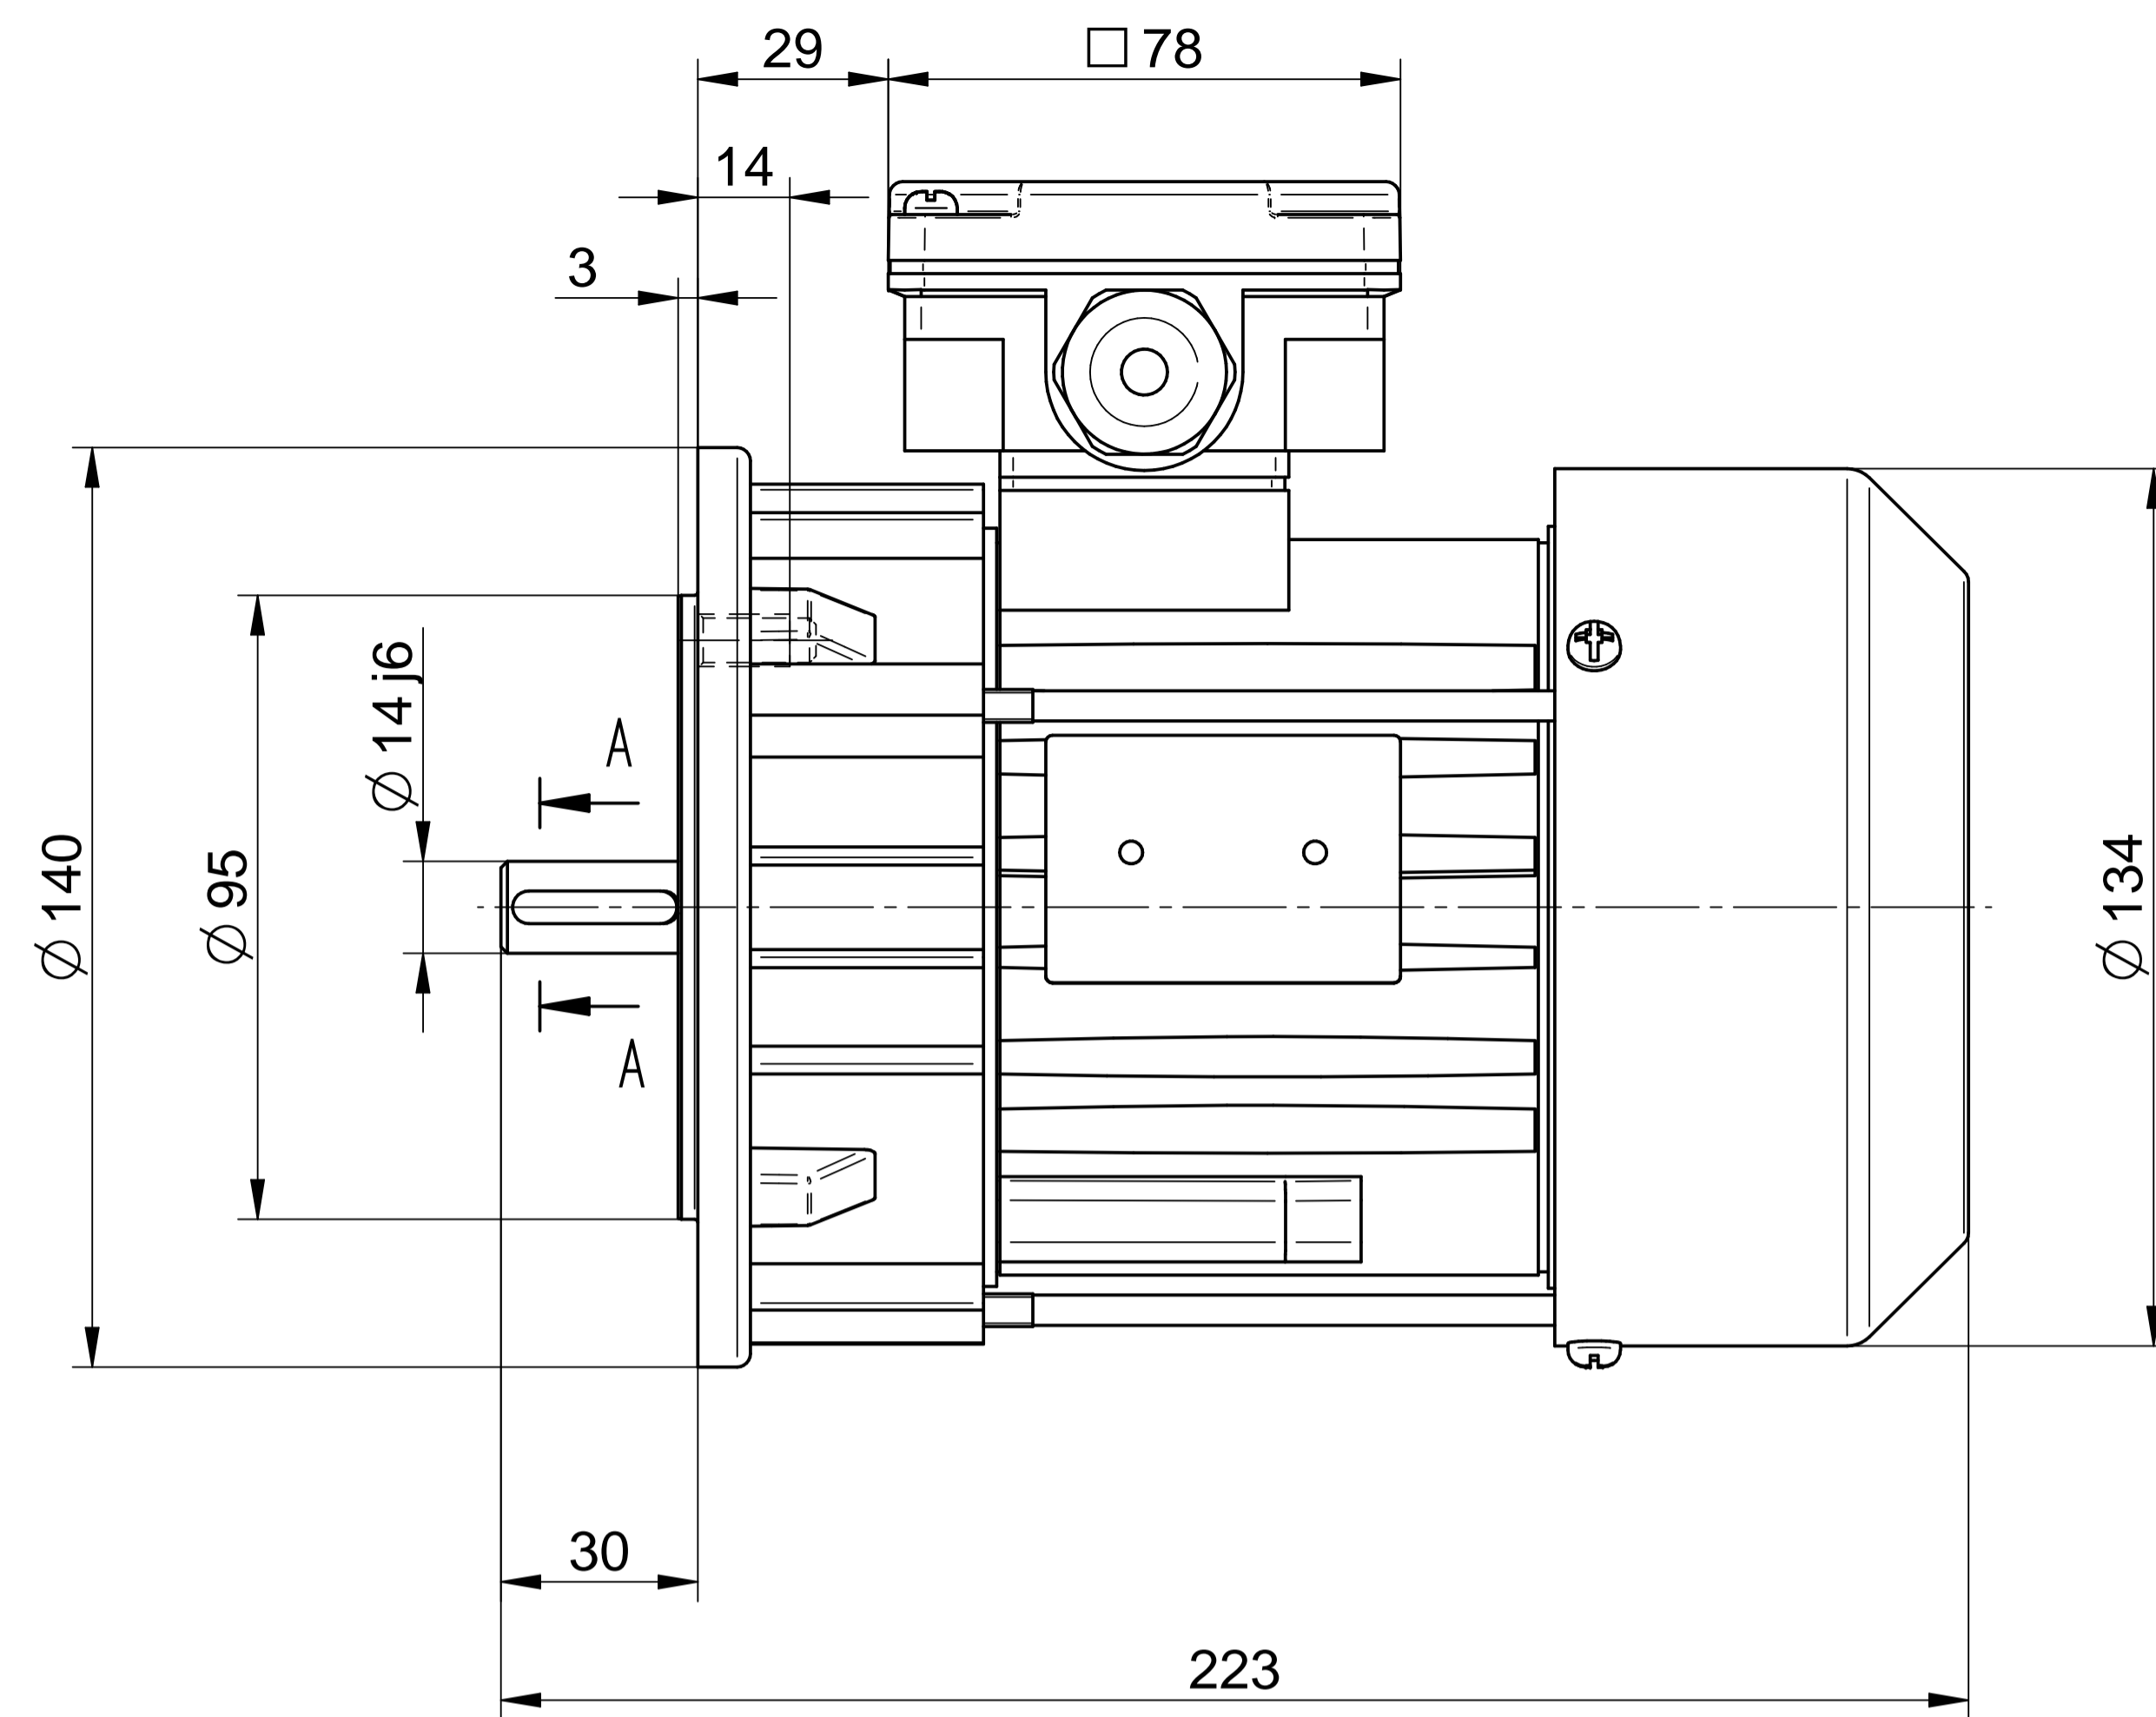

Scale

**1:1**

**Cantoni**®  
GROUP

**BESEL S.A.**  
FABRYKA SILNIKÓW ELEKTRYCZNYCH

Motor type

**2SIEK71-6A2**

Scale

**1:1**