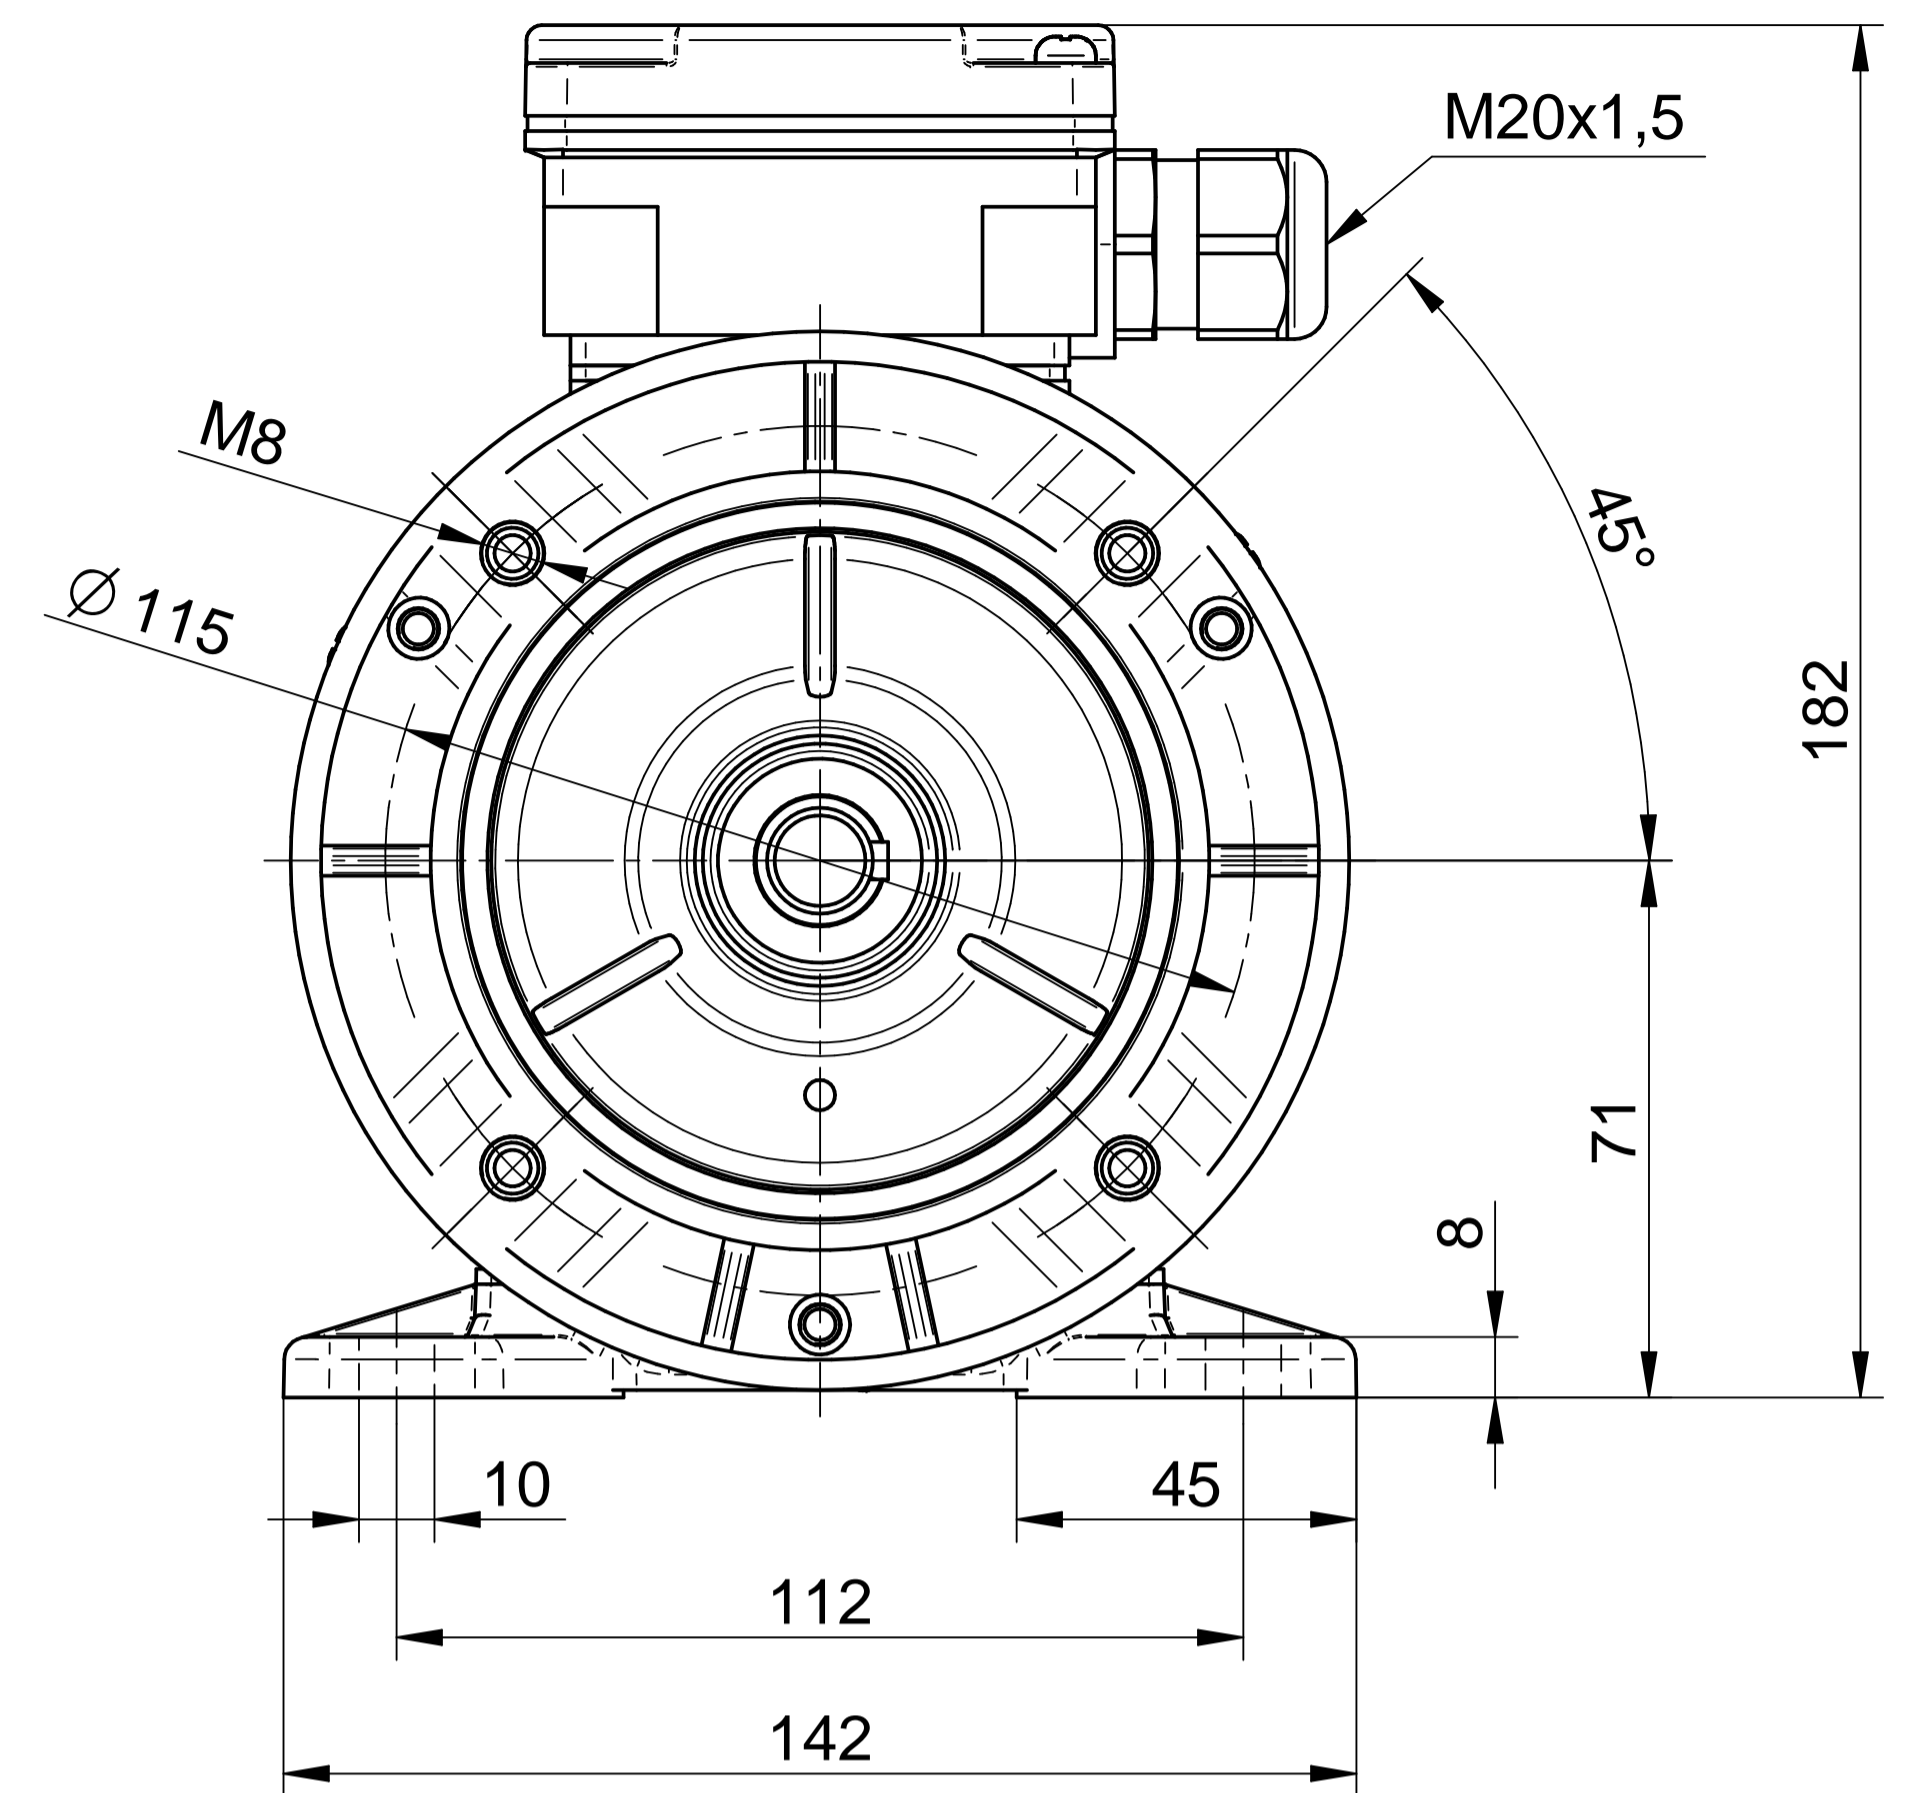

**Cantoni**®  
GROUP

**BESEL S.A.**  
FABRYKA SILNIKÓW ELEKTRYCZNYCH

Motor type

**2SIE71-6A**

Scale

**1:1**

**Cantoni**®  
GROUP

**BESEL S.A.**  
FABRYKA SILNIKÓW ELEKTRYCZNYCH

Motor type

**2SIEL71-6A1**

Scale

**1:1**

**Cantoni**®  
GROUP

**BESEL S.A.**  
FABRYKA SILNIKÓW ELEKTRYCZNYCH

Motor type

**2SIEK71-6A**

Scale

**1:1**

**Cantoni**®  
GROUP

**BESEL S.A.**  
FABRYKA SILNIKÓW ELEKTRYCZNYCH

Motor type

**2SIEK71-6A2**

Scale

**1:1**