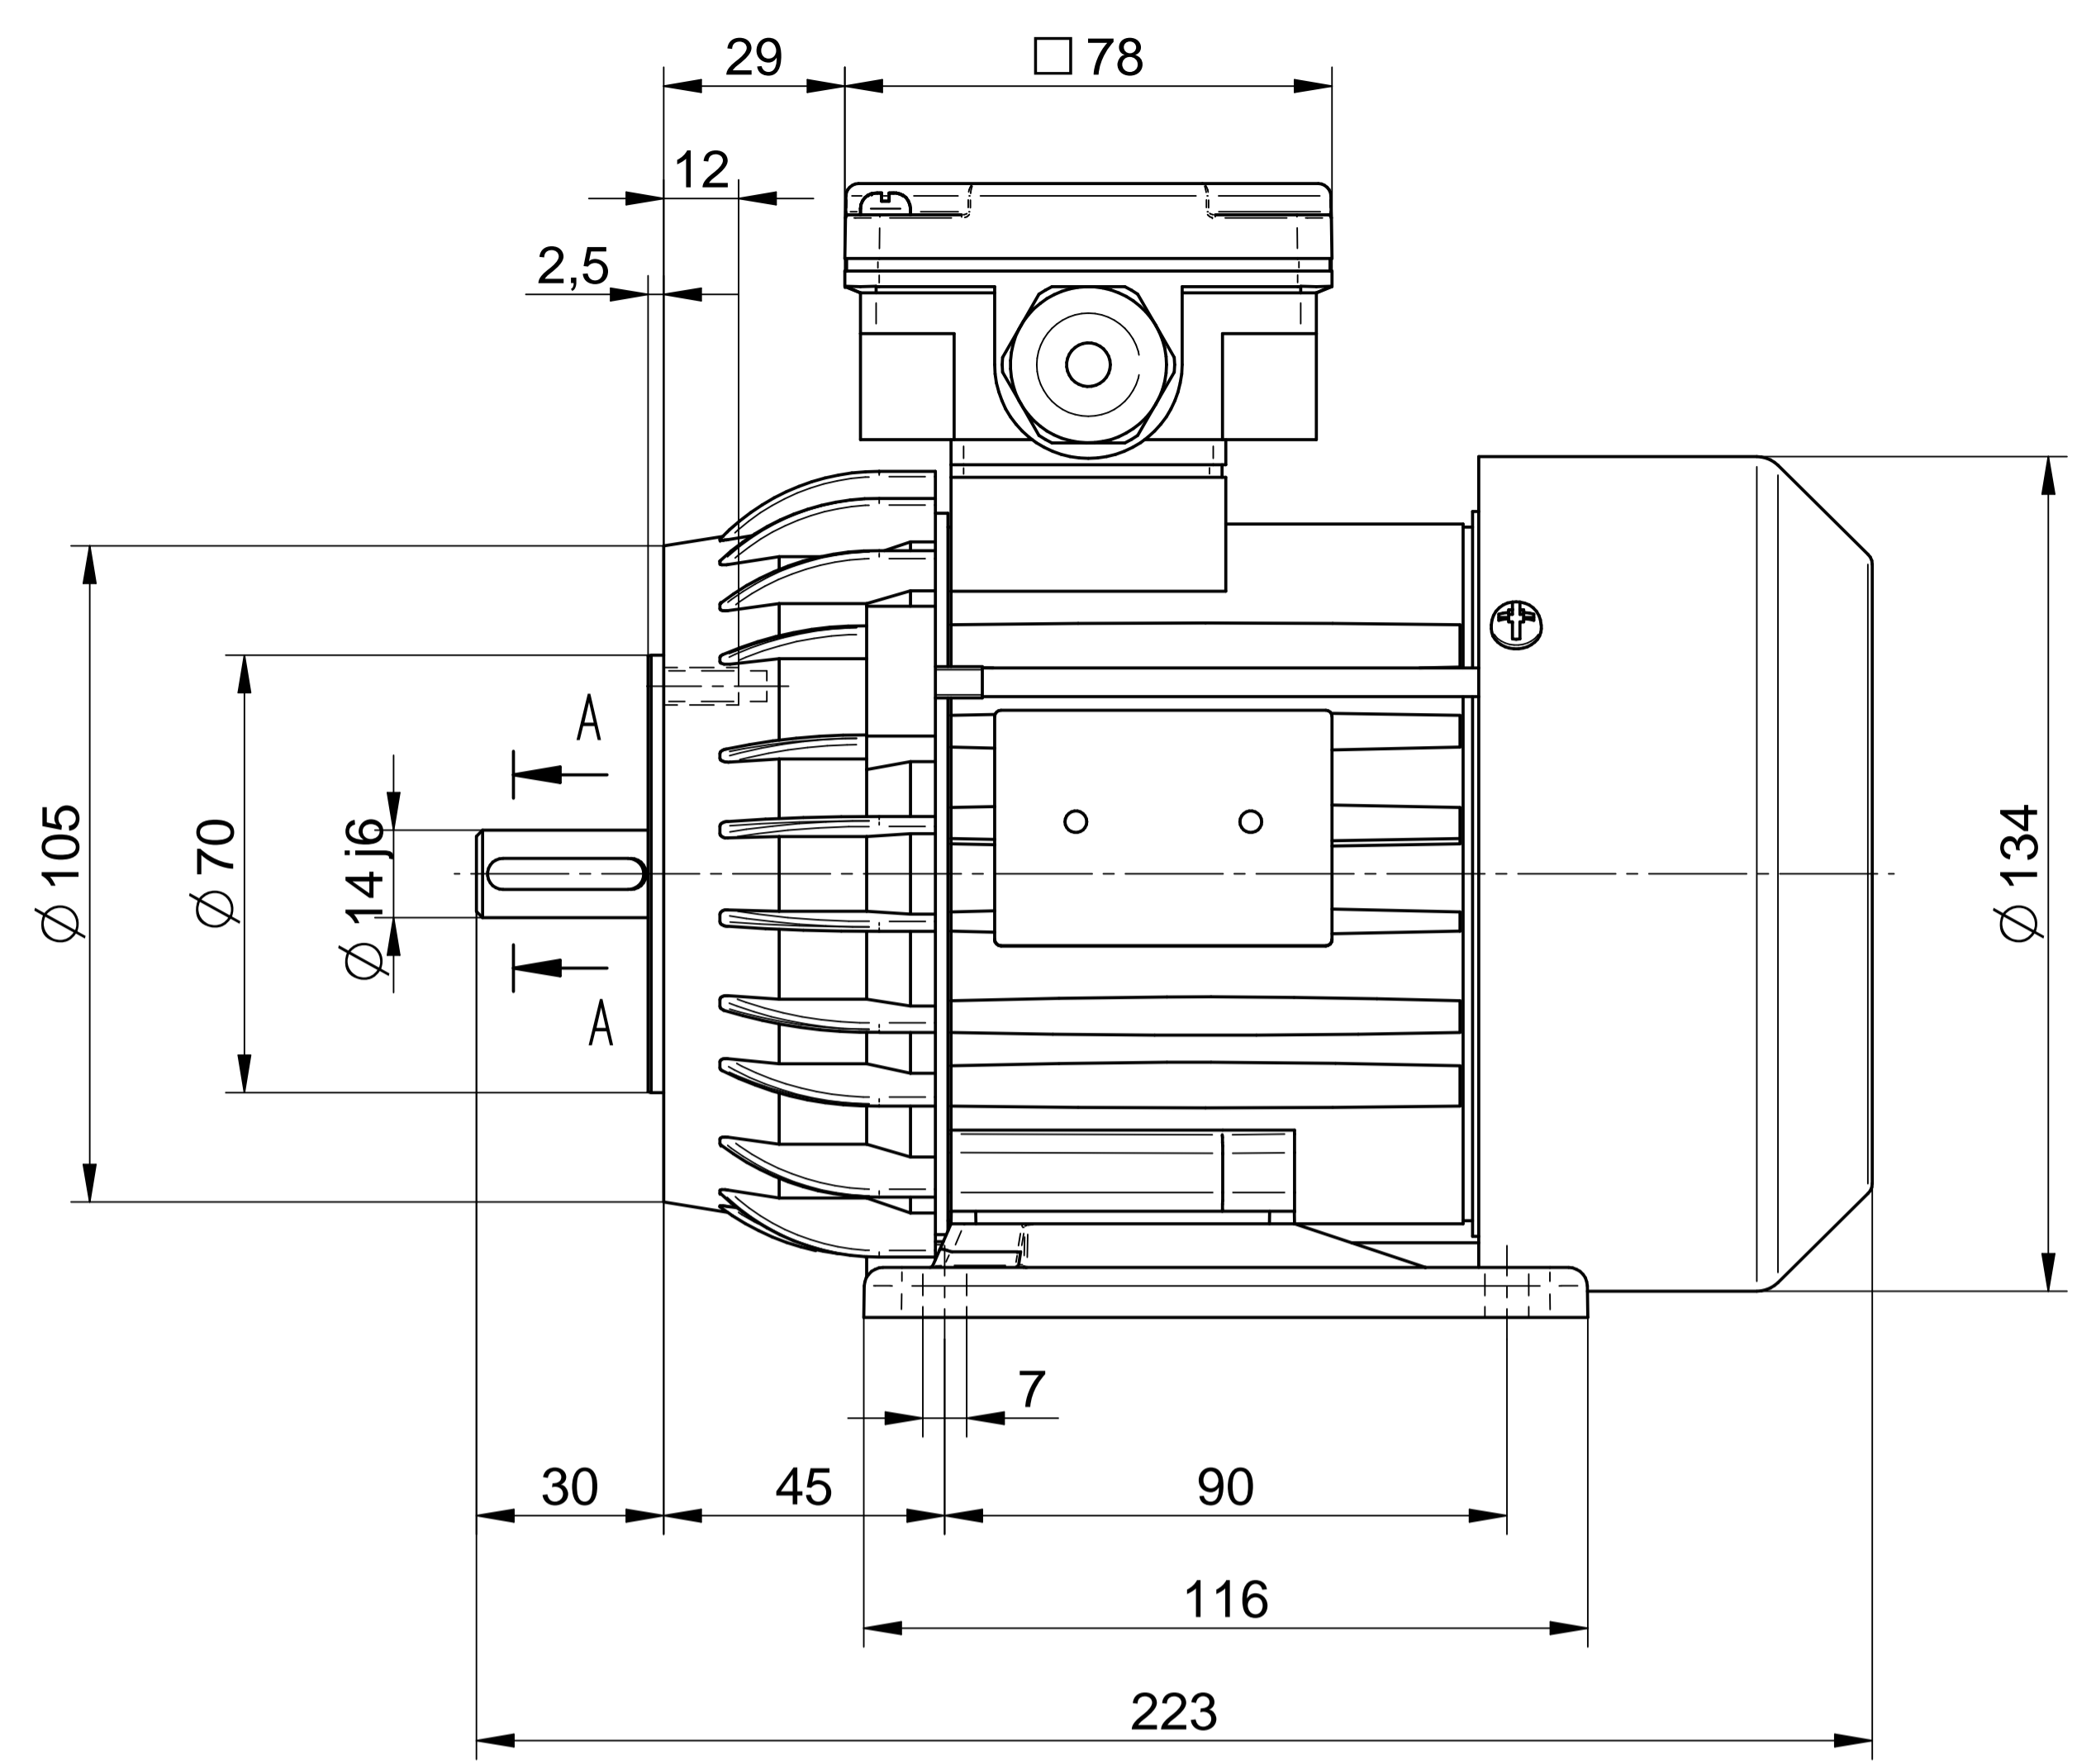

**Cantoni**®  
GROUP

**BESEL S.A.**  
FABRYKA SILNIKÓW ELEKTRYCZNYCH

Motor type

**2SIE71-6A**

Scale

**1:1**

**Cantoni**®  
GROUP

**BESEL S.A.**  
FABRYKA SILNIKÓW ELEKTRYCZNYCH

Motor type

**2SIEL71-6A1**

Scale

**1:1**

**Cantoni**®  
GROUP

**BESEL S.A.**  
FABRYKA SILNIKÓW ELEKTRYCZNYCH

Motor type

**2SIEK71-6A**

Scale

**1:1**

**Cantoni**®  
GROUP

**BESEL S.A.**  
FABRYKA SILNIKÓW ELEKTRYCZNYCH

Motor type

**2SIEK71-6A2**

Scale

**1:1**