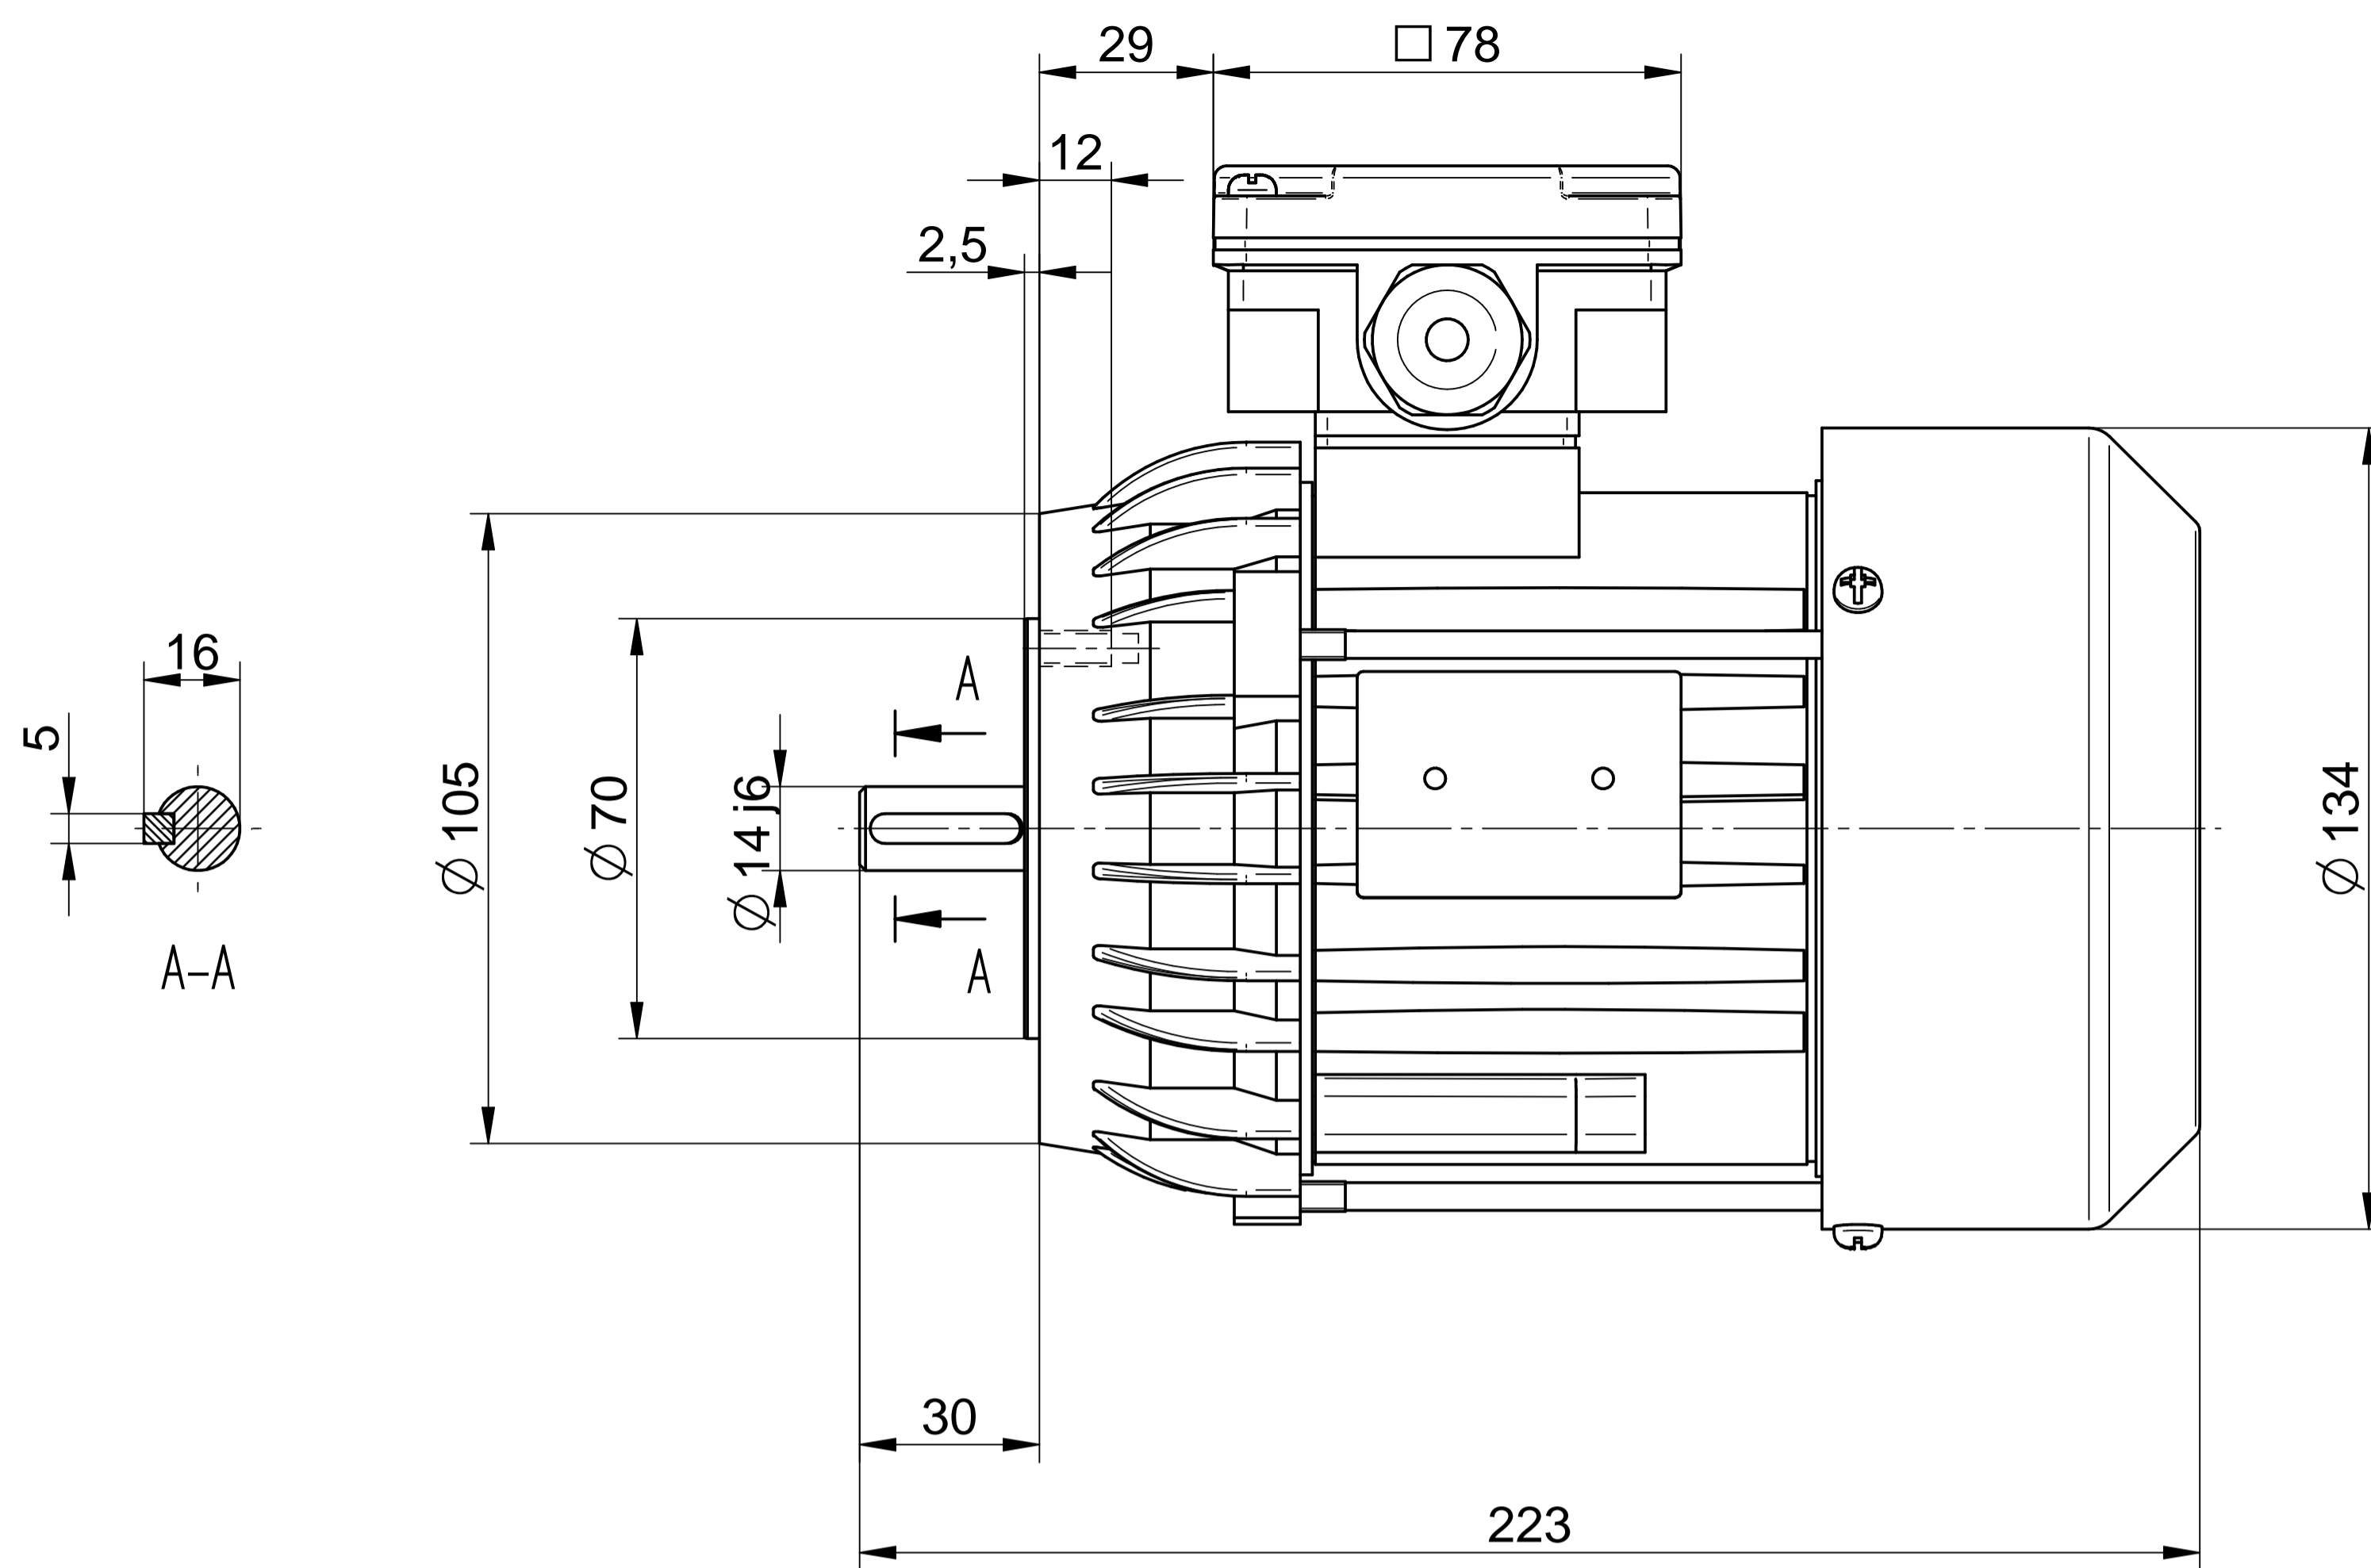

Cantoni®
GROUP

BESEL S.A.
FABRYKA SILNIKÓW ELEKTRYCZNYCH

Motor type

2SIEK71-6A2

Scale

1:1