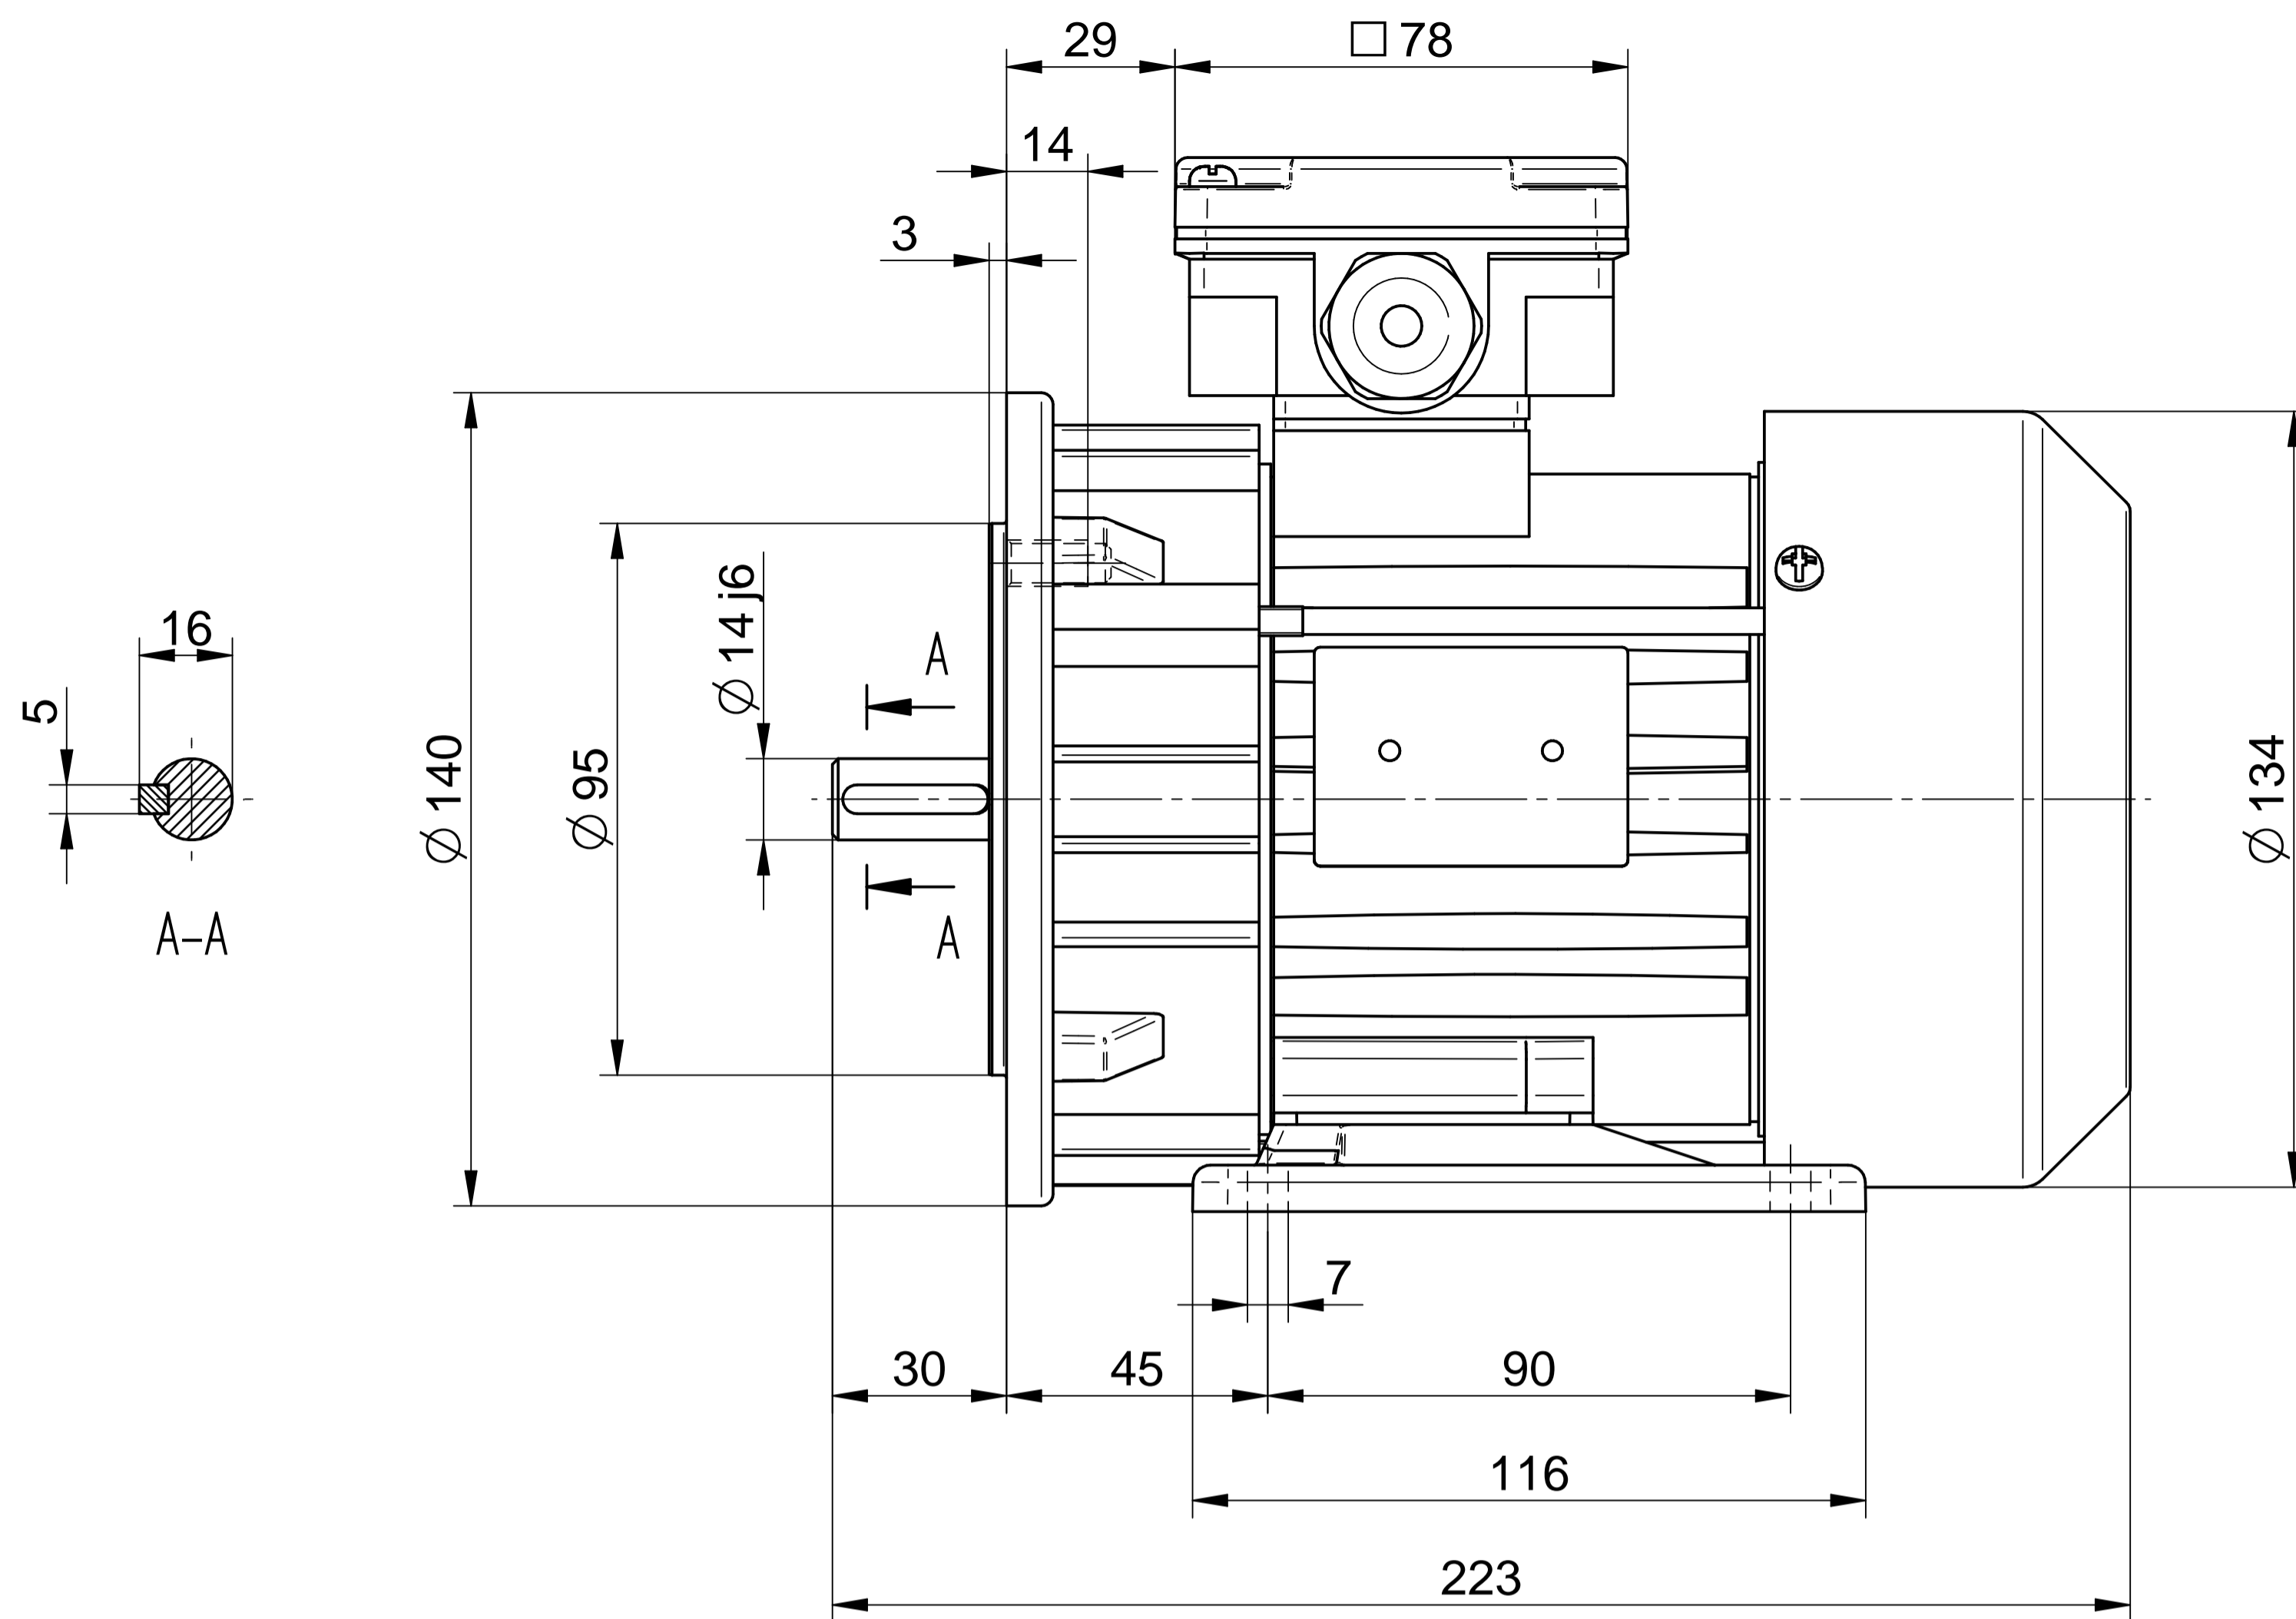

**Cantoni**®  
GROUP

**BESEL S.A.**  
FABRYKA SILNIKÓW ELEKTRYCZNYCH

Motor type

**2SIE71-6A**

Scale

**1:1**

**Cantoni**®  
GROUP

**BESEL S.A.**  
FABRYKA SILNIKÓW ELEKTRYCZNYCH

Motor type

**2SIEL71-6A1**

Scale

**1:1**

**Cantoni**®  
GROUP

**BESEL S.A.**  
FABRYKA SILNIKÓW ELEKTRYCZNYCH

Motor type

**2SIEK71-6A**

Scale

**1:1**

**Cantoni**®  
GROUP

**BESEL S.A.**  
FABRYKA SILNIKÓW ELEKTRYCZNYCH

Motor type

**2SIEK71-6A2**

Scale

**1:1**