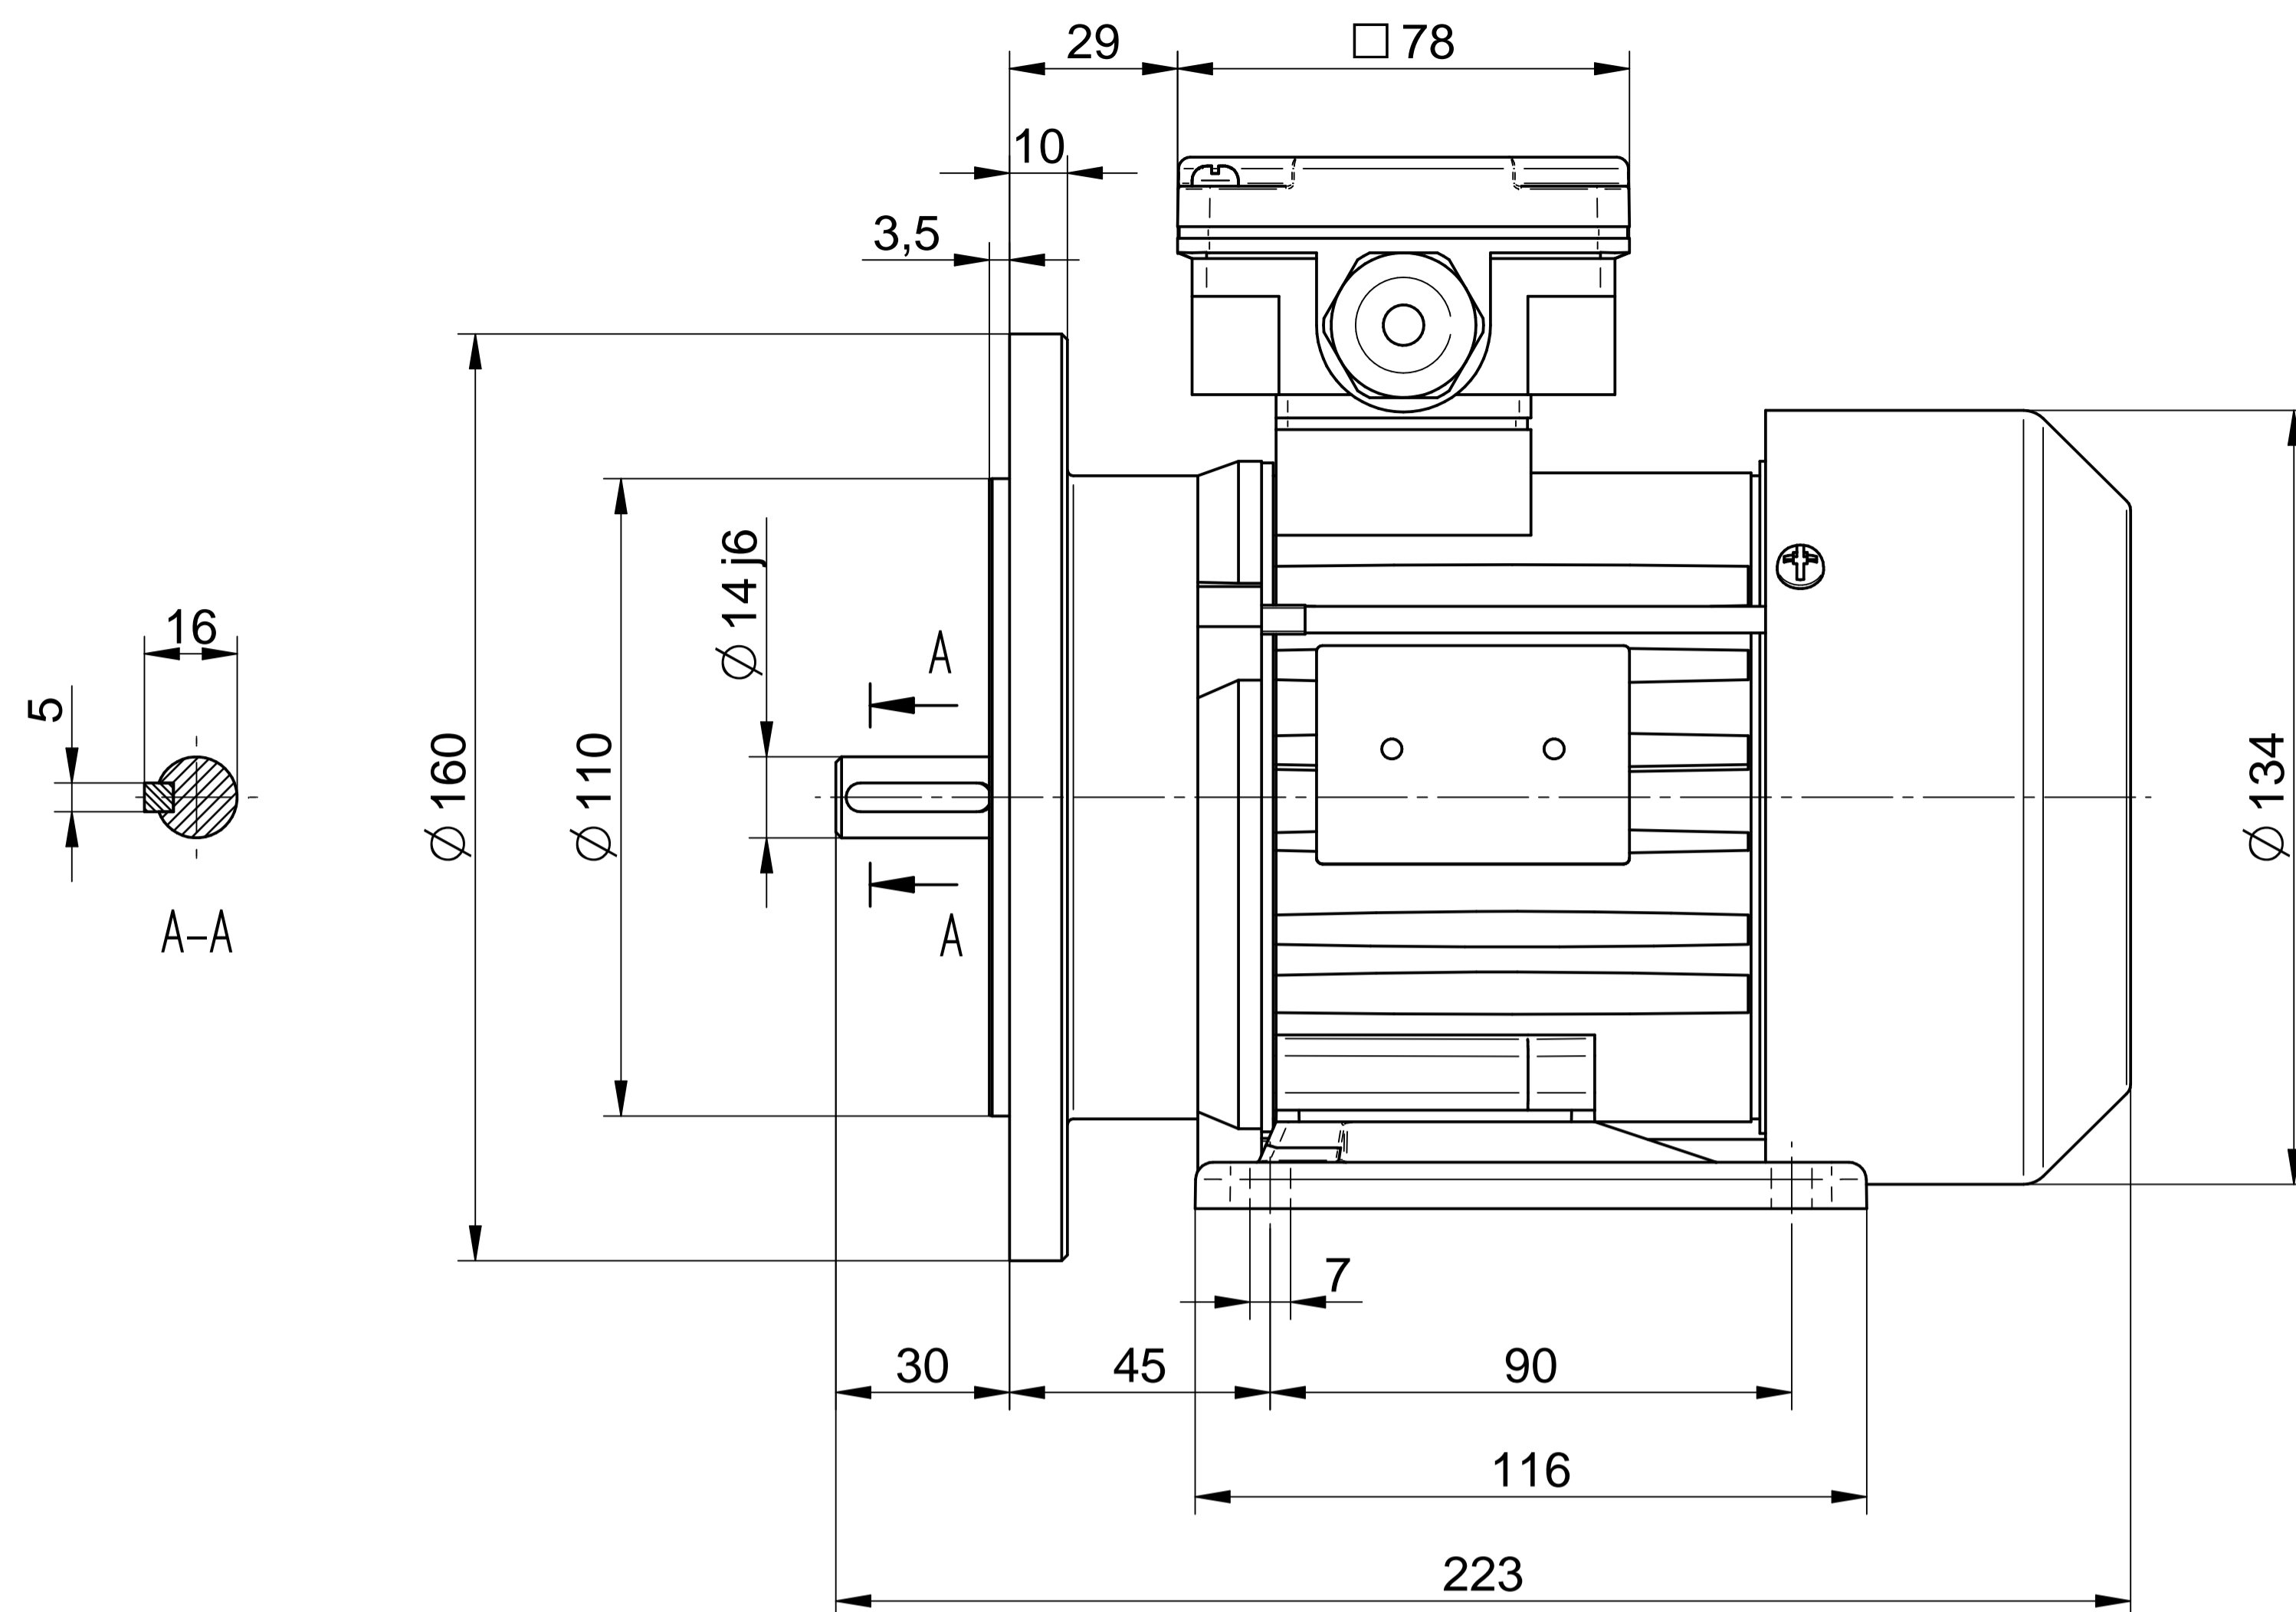

Scale

**1:1**

**Cantoni**®  
GROUP

**BESEL S.A.**  
FABRYKA SILNIKÓW ELEKTRYCZNYCH

Motor type

**2SIEK71-6A2**

Scale

**1:1**