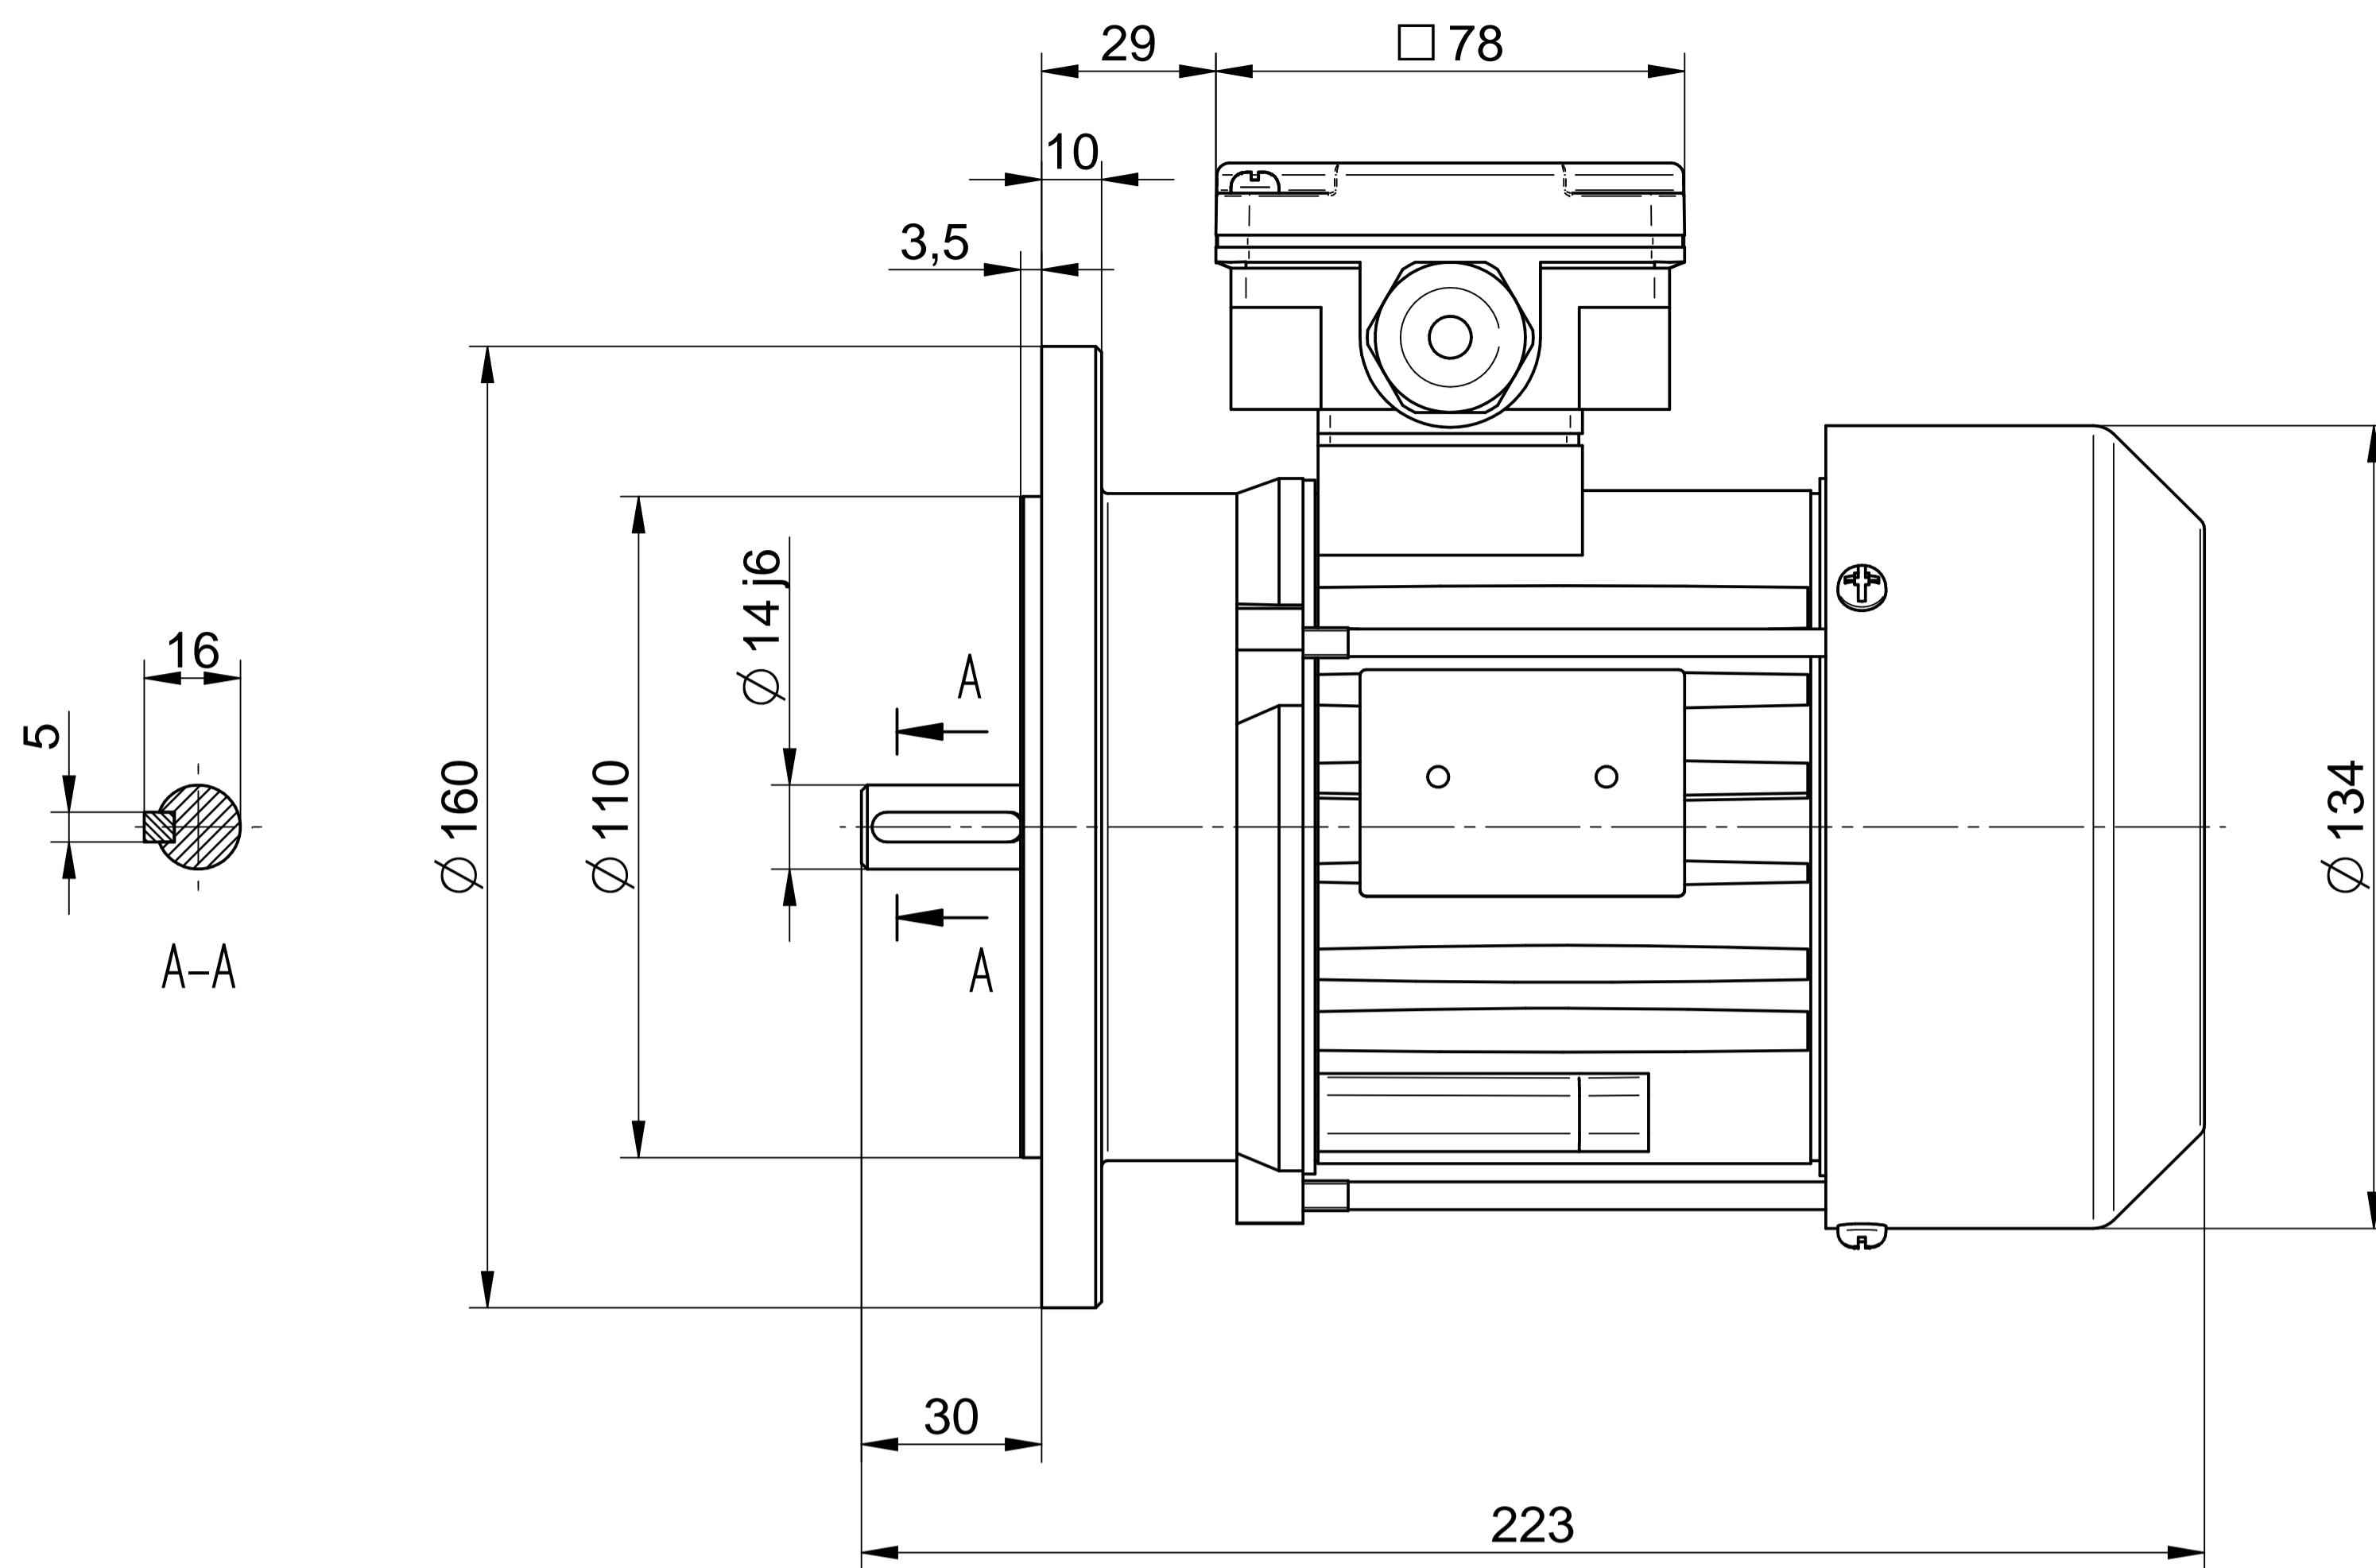

**Cantoni**®  
GROUP

**BESEL S.A.**  
FABRYKA SILNIKÓW ELEKTRYCZNYCH

Motor type

**2SIE71-6A**

Scale

**1:1**

**Cantoni**®  
GROUP

**BESEL S.A.**  
FABRYKA SILNIKÓW ELEKTRYCZNYCH

Motor type

**2SIEL71-6A1**

Scale

**1:1**

**Cantoni**®  
GROUP

**BESEL S.A.**  
FABRYKA SILNIKÓW ELEKTRYCZNYCH

Motor type

**2SIEK71-6A**

Scale

**1:1**

**Cantoni**®  
GROUP

**BESEL S.A.**  
FABRYKA SILNIKÓW ELEKTRYCZNYCH

Motor type

**2SIEK71-6A2**

Scale

**1:1**