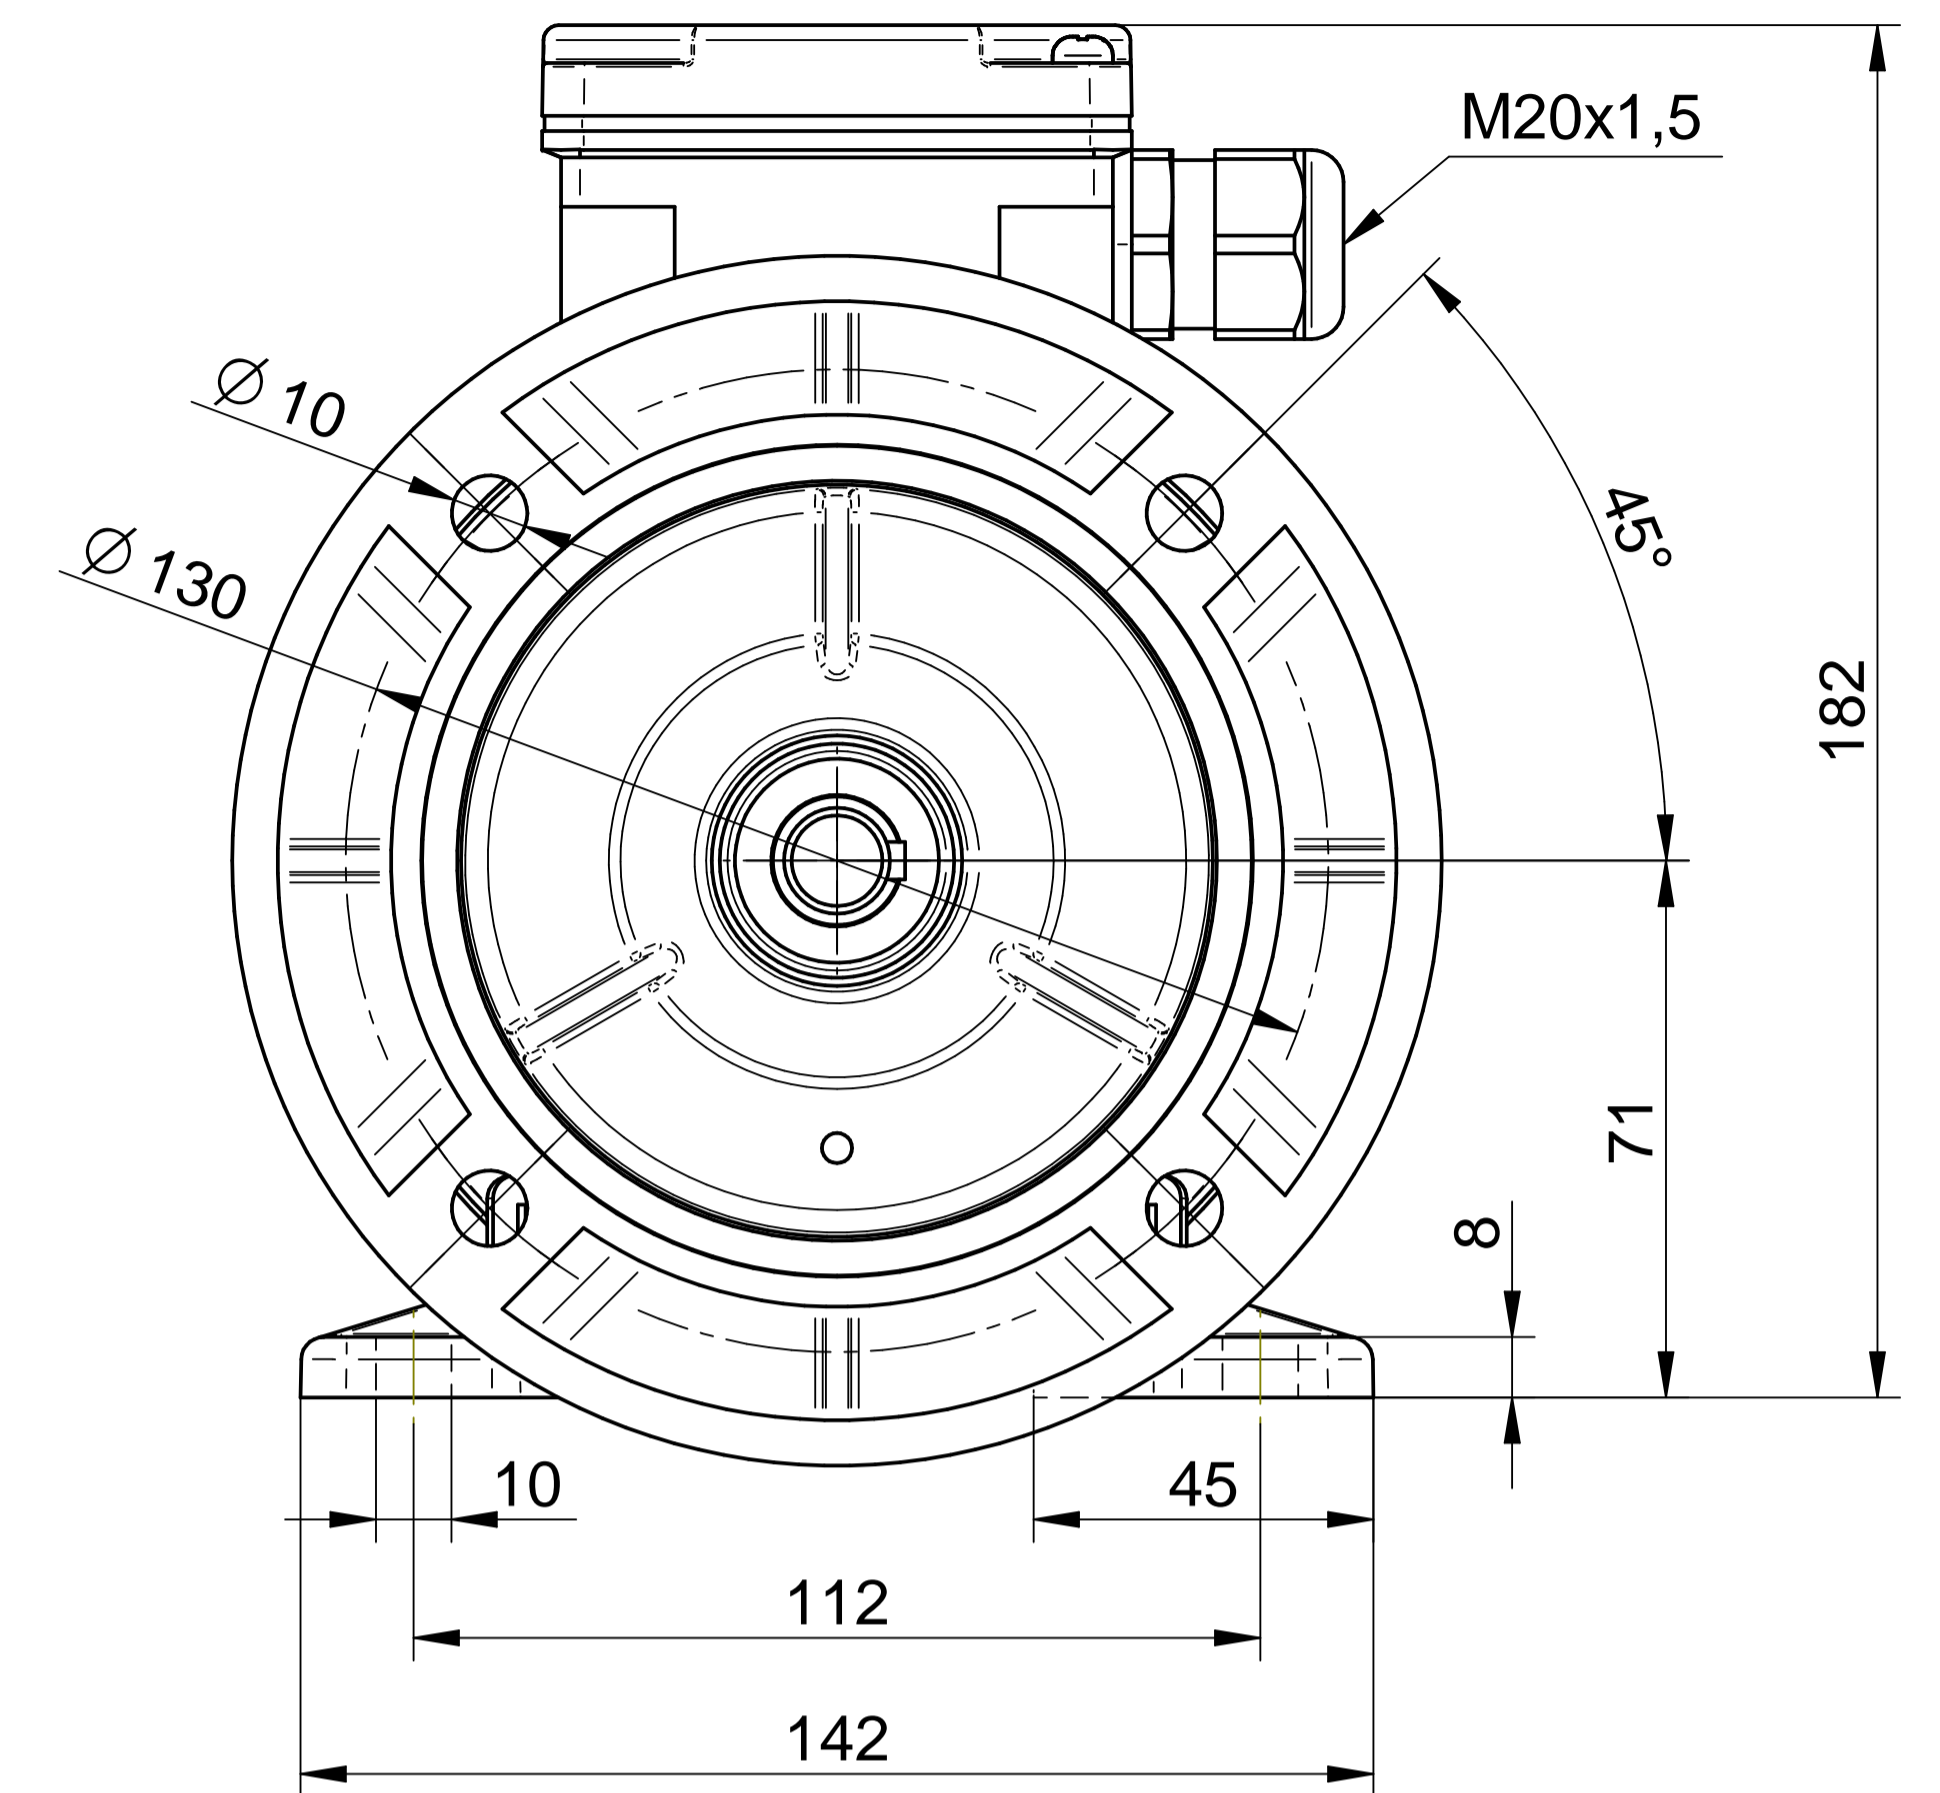

Scale

**1:1**

**Cantoni**®  
GROUP

**BESEL S.A.**  
FABRYKA SILNIKÓW ELEKTRYCZNYCH

Motor type

**2SIEK71-6A2**

Scale

**1:1**