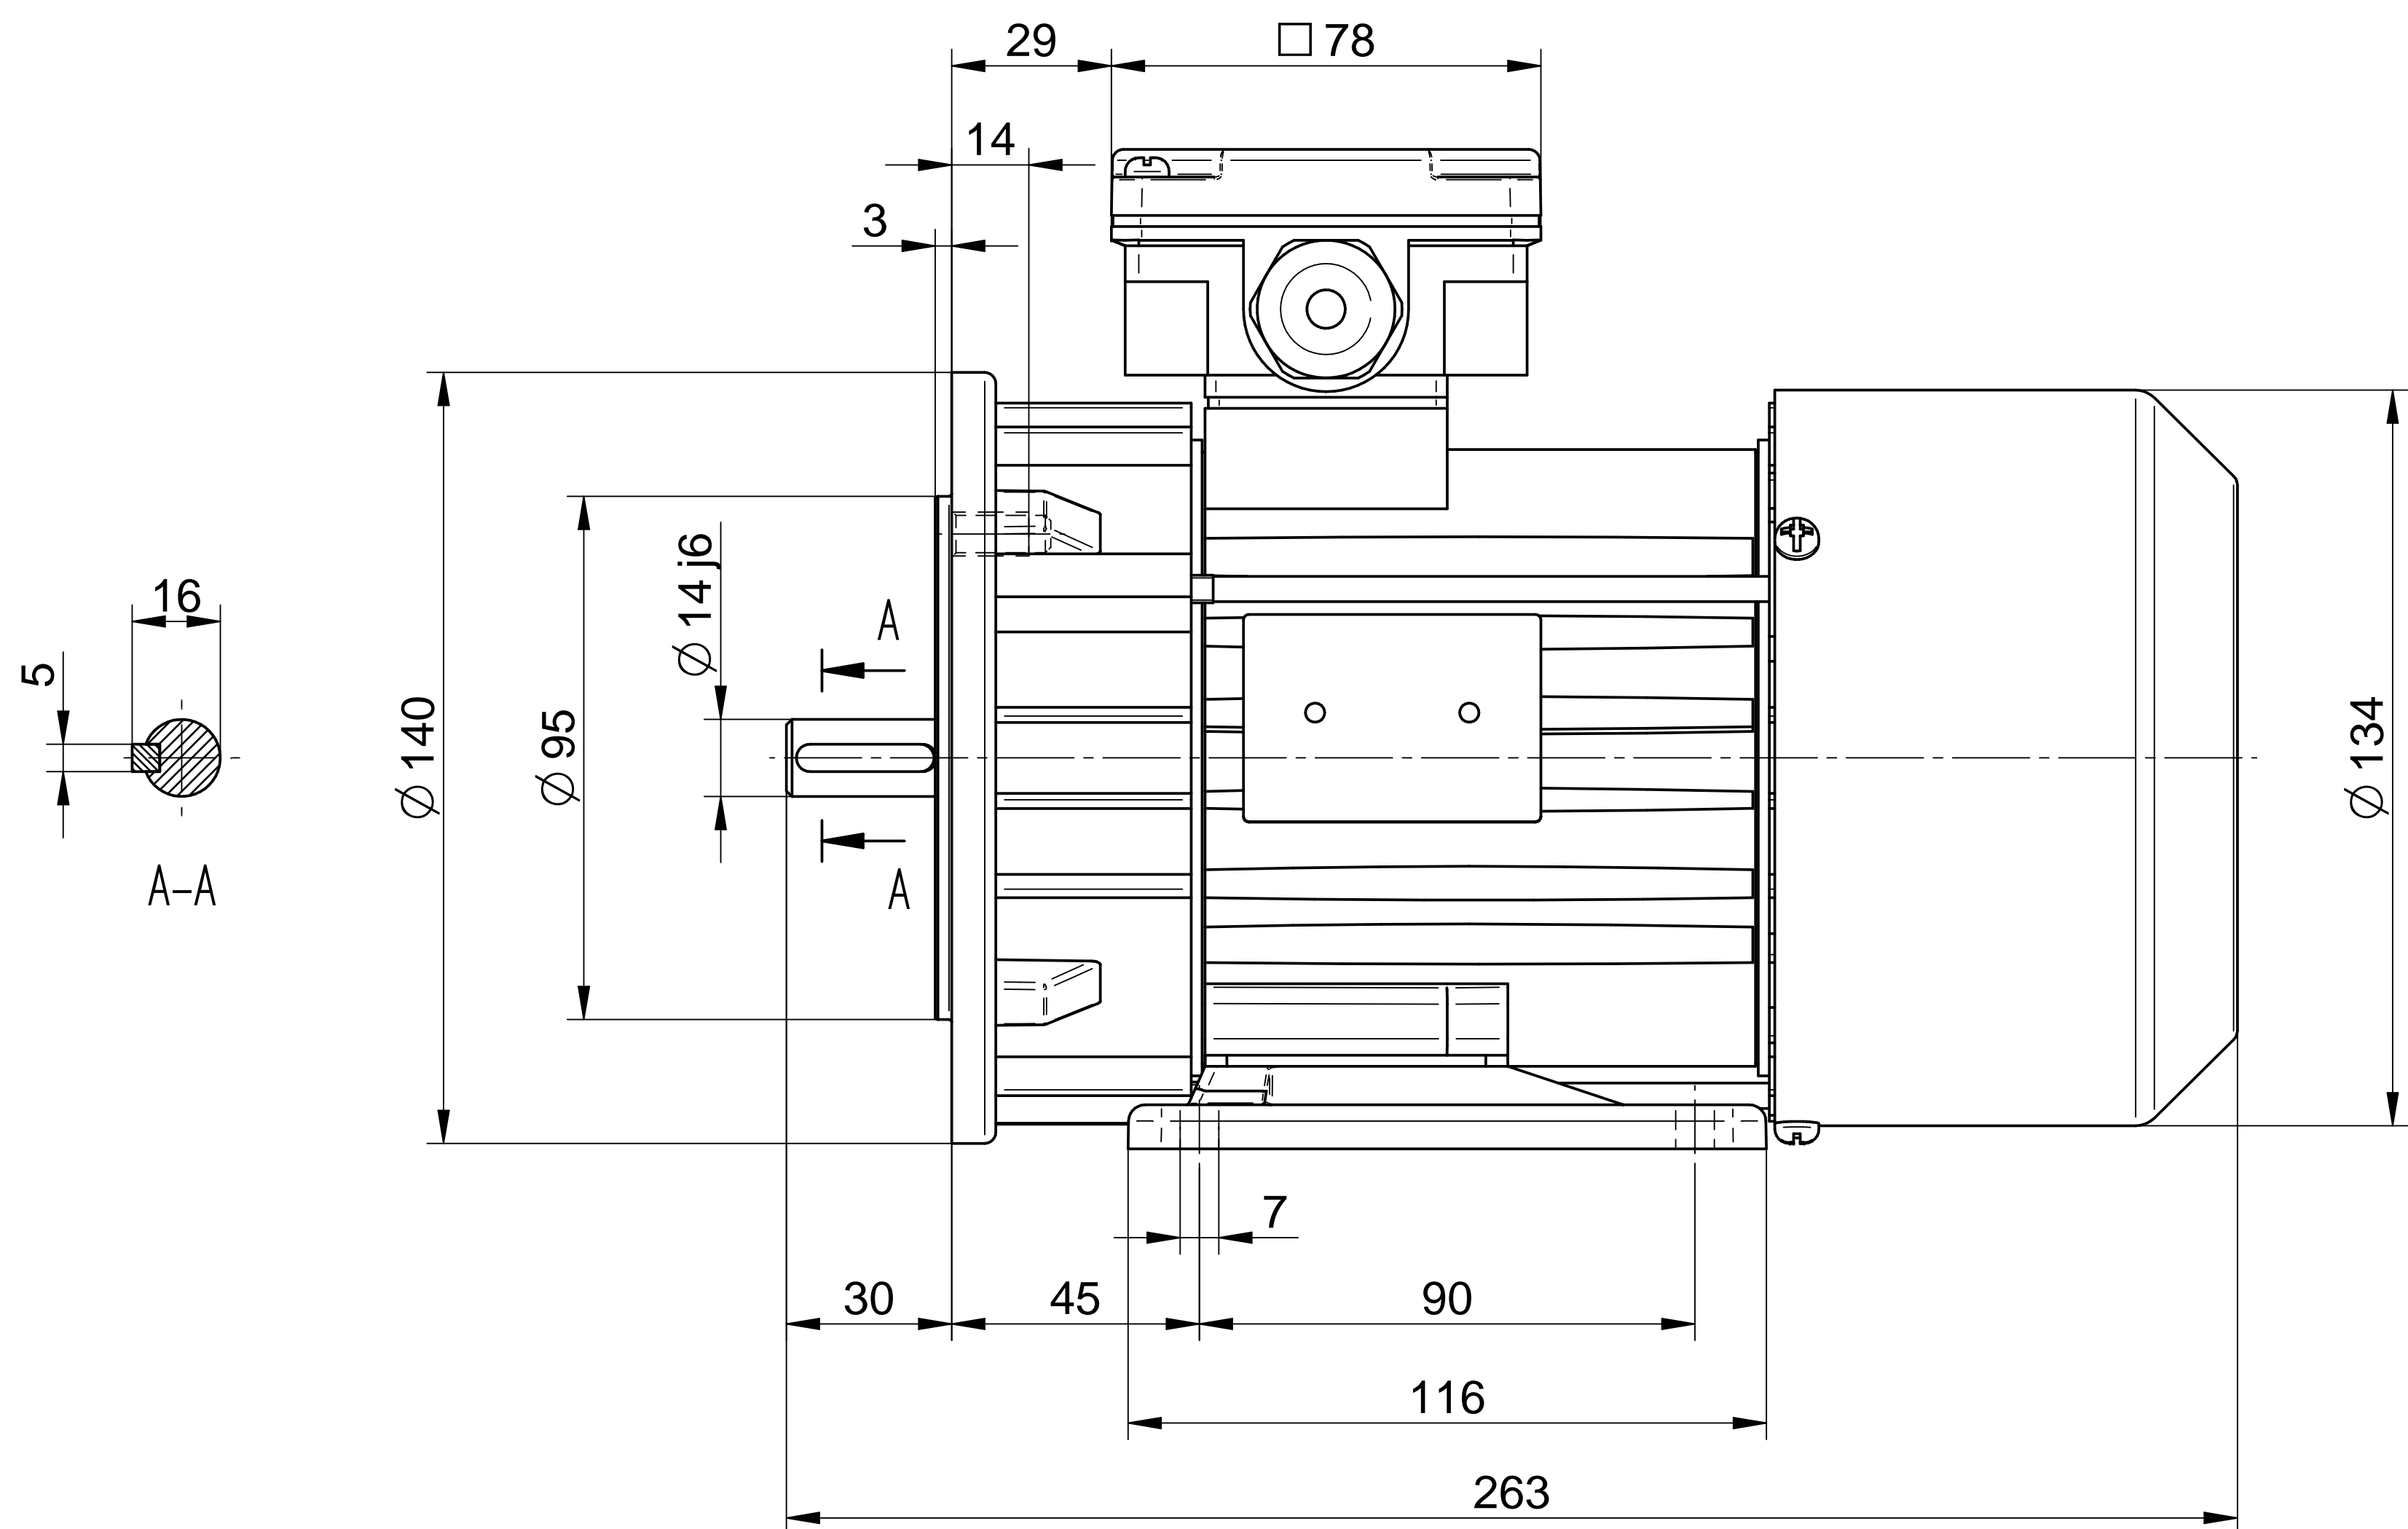

Cantoni®
GROUP

BESEL S.A.
FABRYKA SILNIKÓW ELEKTRYCZNYCH

Motor type

2SIE71-6B

Scale

1:1

Cantoni®
GROUP

BESEL S.A.
FABRYKA SILNIKÓW ELEKTRYCZNYCH

Motor type

2SIEL71-6B2

Scale

1:1

Cantoni®
GROUP

BESEL S.A.
FABRYKA SILNIKÓW ELEKTRYCZNYCH

Motor type

2SIEK71-6B2

Scale

1:1

Cantoni®
GROUP

BESEL S.A.
FABRYKA SILNIKÓW ELEKTRYCZNYCH

Motor type

2SIEK71-6B1

Scale

1:1