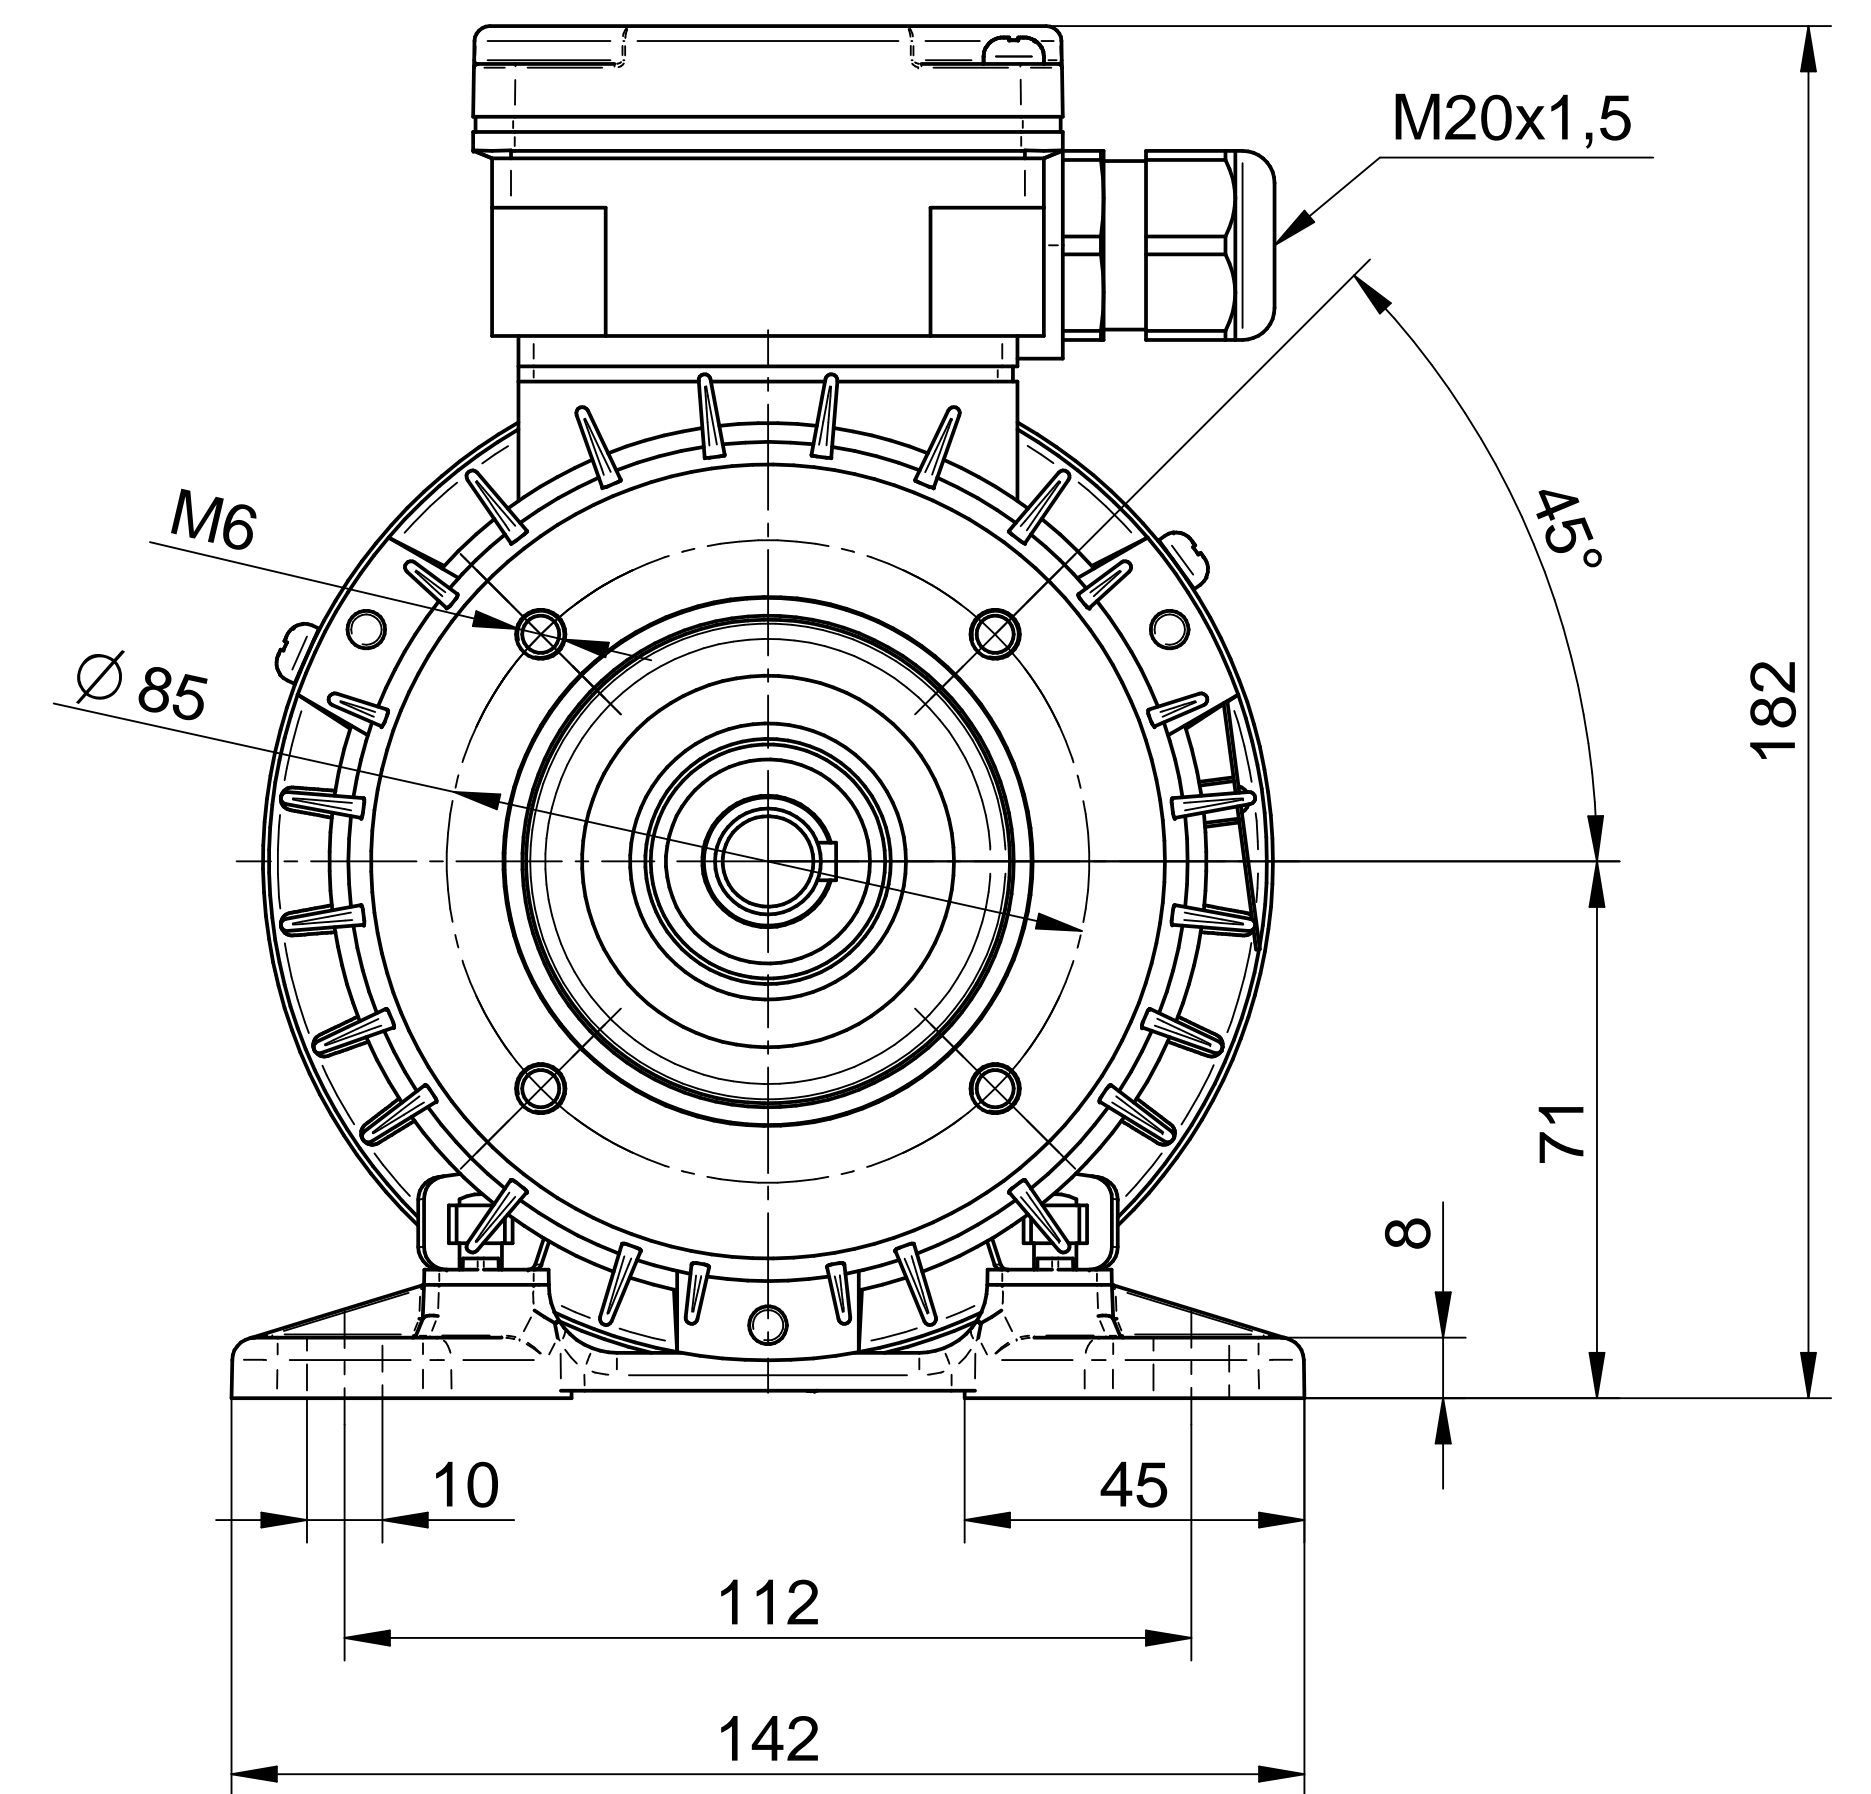

Cantoni®
GROUP

BESEL S.A.
FABRYKA SILNIKÓW ELEKTRYCZNYCH

Motor type

2SIE71-6B

Scale

1:1

Cantoni®
GROUP

BESEL S.A.
FABRYKA SILNIKÓW ELEKTRYCZNYCH

Motor type

2SIEL71-6B2

Scale

1:1

Cantoni®
GROUP

BESEL S.A.
FABRYKA SILNIKÓW ELEKTRYCZNYCH

Motor type

2SIEK71-6B2

Scale

1:1

Cantoni®
GROUP

BESEL S.A.
FABRYKA SILNIKÓW ELEKTRYCZNYCH

Motor type

2SIEK71-6B1

Scale

1:1