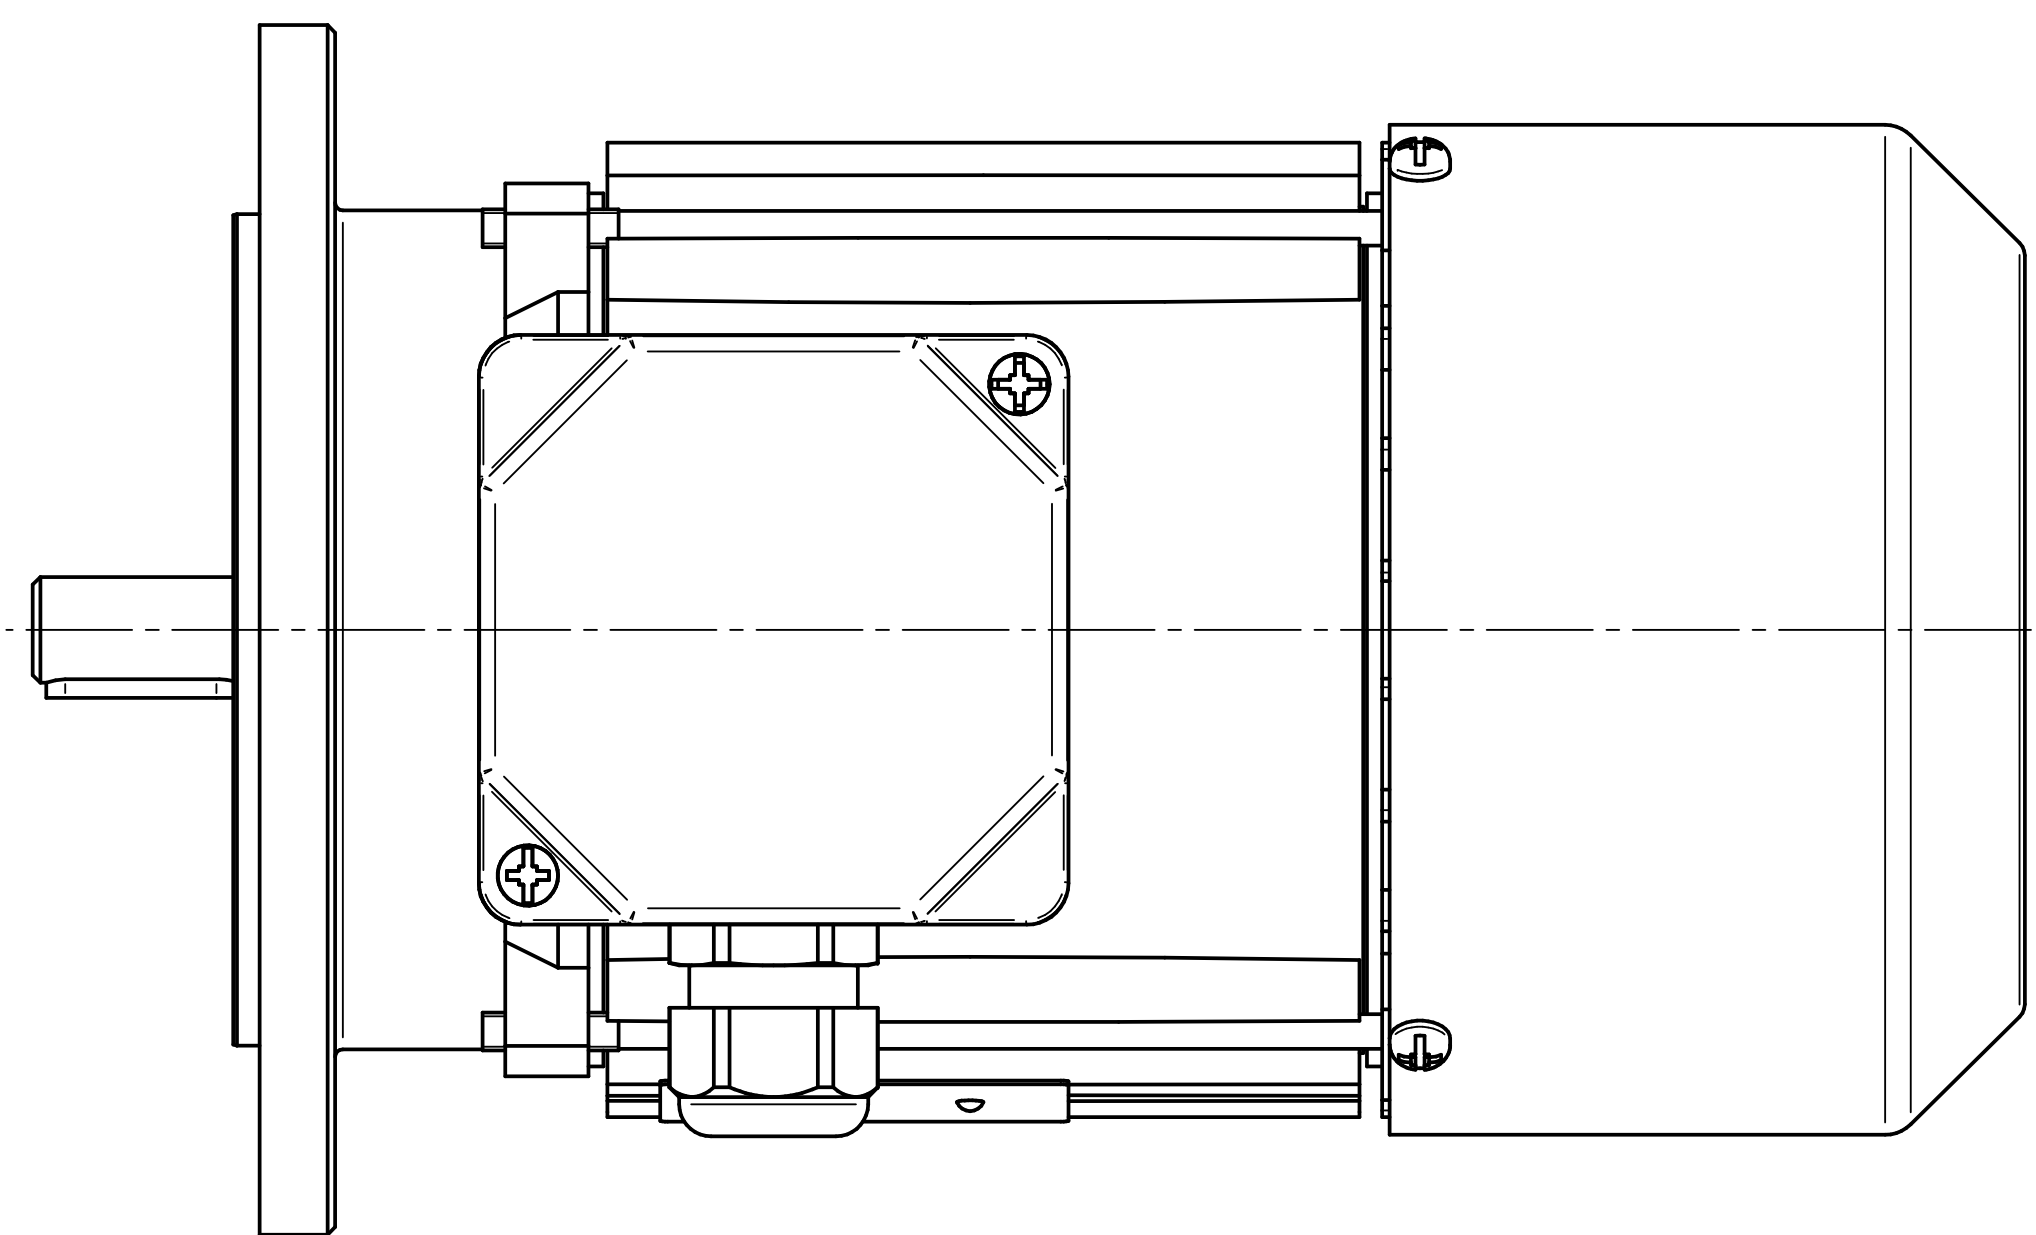

Cantoni®
GROUP

BESEL S.A.
FABRYKA SILNIKÓW ELEKTRYCZNYCH

Motor type

2SIE71-6B

Scale

1:1

Cantoni®
GROUP

BESEL S.A.
FABRYKA SILNIKÓW ELEKTRYCZNYCH

Motor type

2SIEL71-6B2

Scale

1:1

Cantoni®
GROUP

BESEL S.A.
FABRYKA SILNIKÓW ELEKTRYCZNYCH

Motor type

2SIEK71-6B2

Scale

1:1

Cantoni®
GROUP

BESEL S.A.
FABRYKA SILNIKÓW ELEKTRYCZNYCH

Motor type

2SIEK71-6B1

Scale

1:1