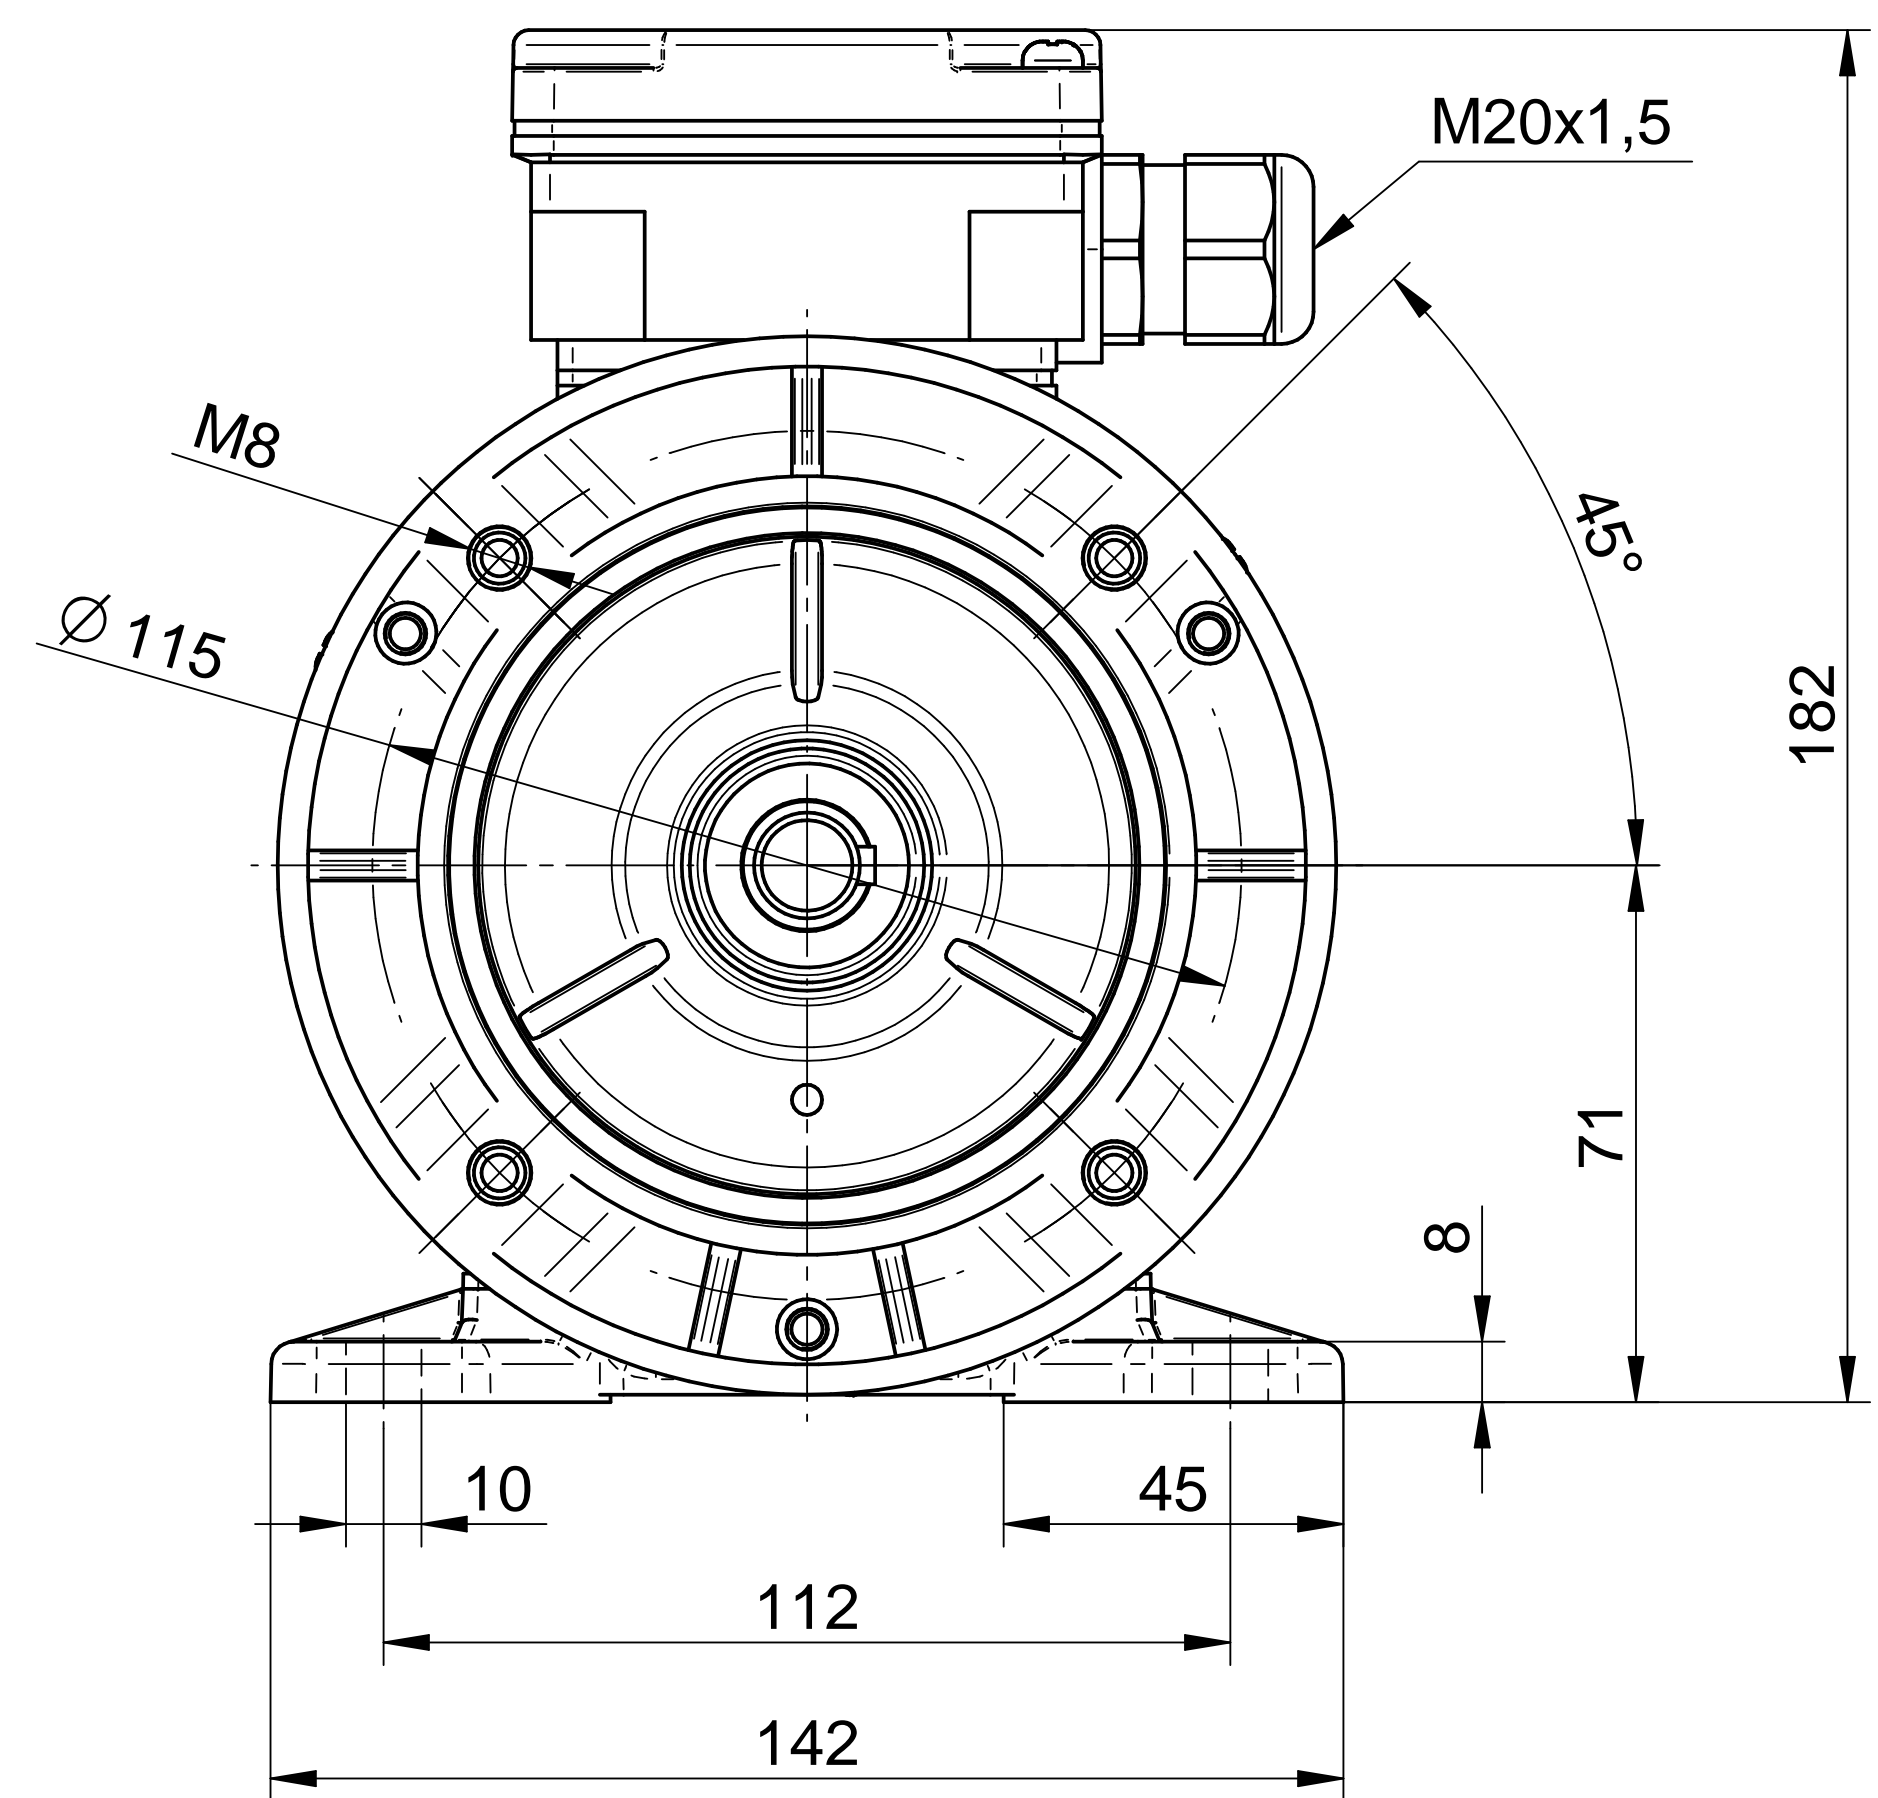

Cantoni®
GROUP

BESEL S.A.
FABRYKA SILNIKÓW ELEKTRYCZNYCH

Motor type

2SIE71-6B

Scale

1:1

Cantoni®
GROUP

BESEL S.A.
FABRYKA SILNIKÓW ELEKTRYCZNYCH

Motor type

2SIEL71-6B2

Scale

1:1

Cantoni®
GROUP

BESEL S.A.
FABRYKA SILNIKÓW ELEKTRYCZNYCH

Motor type

2SIEK71-6B2

Scale

1:1

Cantoni®
GROUP

BESEL S.A.
FABRYKA SILNIKÓW ELEKTRYCZNYCH

Motor type

2SIEK71-6B1

Scale

1:1