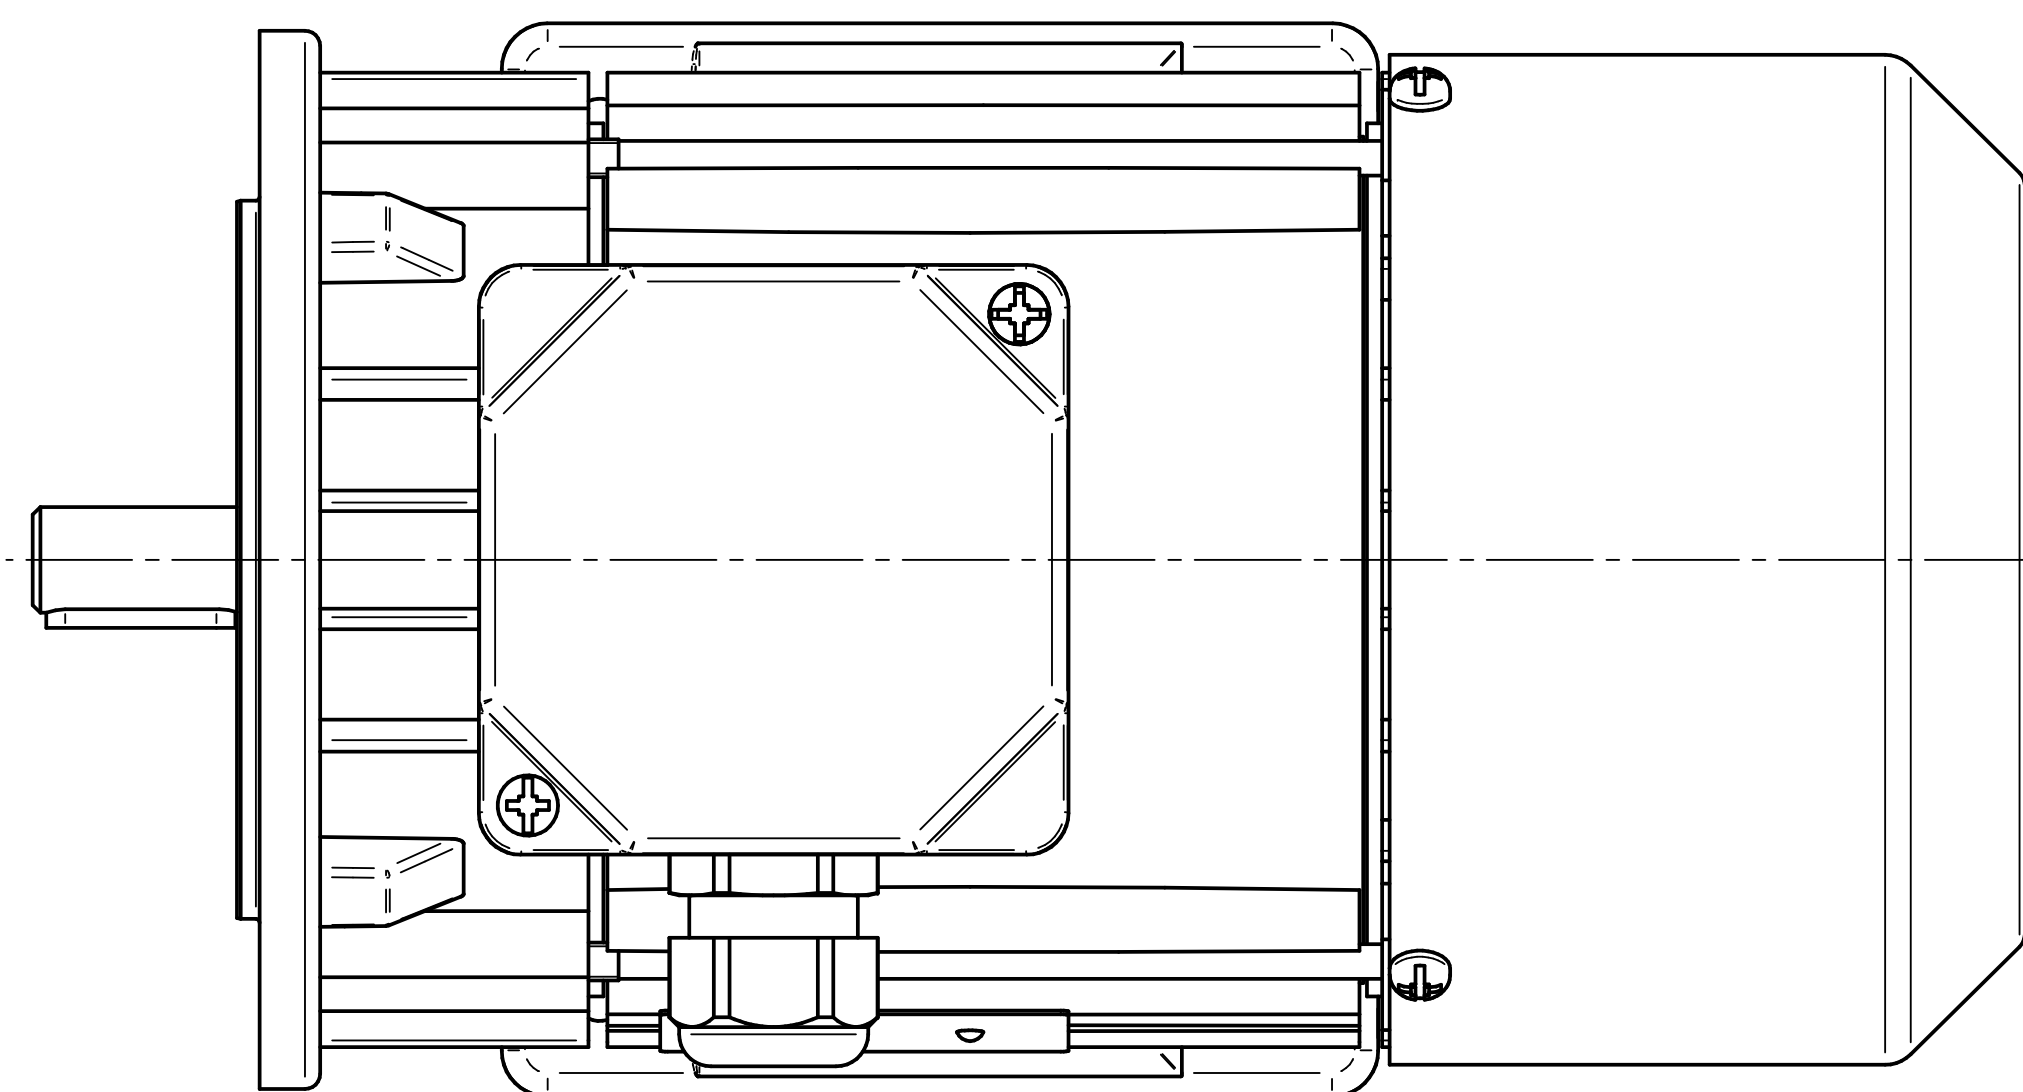

Cantoni®
GROUP

BESEL S.A.
FABRYKA SILNIKÓW ELEKTRYCZNYCH

Motor type

2SIE71-6B

Scale

1:1

Cantoni®
GROUP

BESEL S.A.
FABRYKA SILNIKÓW ELEKTRYCZNYCH

Motor type

2SIEL71-6B2

Scale

1:1

Cantoni®
GROUP

BESEL S.A.
FABRYKA SILNIKÓW ELEKTRYCZNYCH

Motor type

2SIEK71-6B2

Scale

1:1

Cantoni®
GROUP

BESEL S.A.
FABRYKA SILNIKÓW ELEKTRYCZNYCH

Motor type

2SIEK71-6B1

Scale

1:1