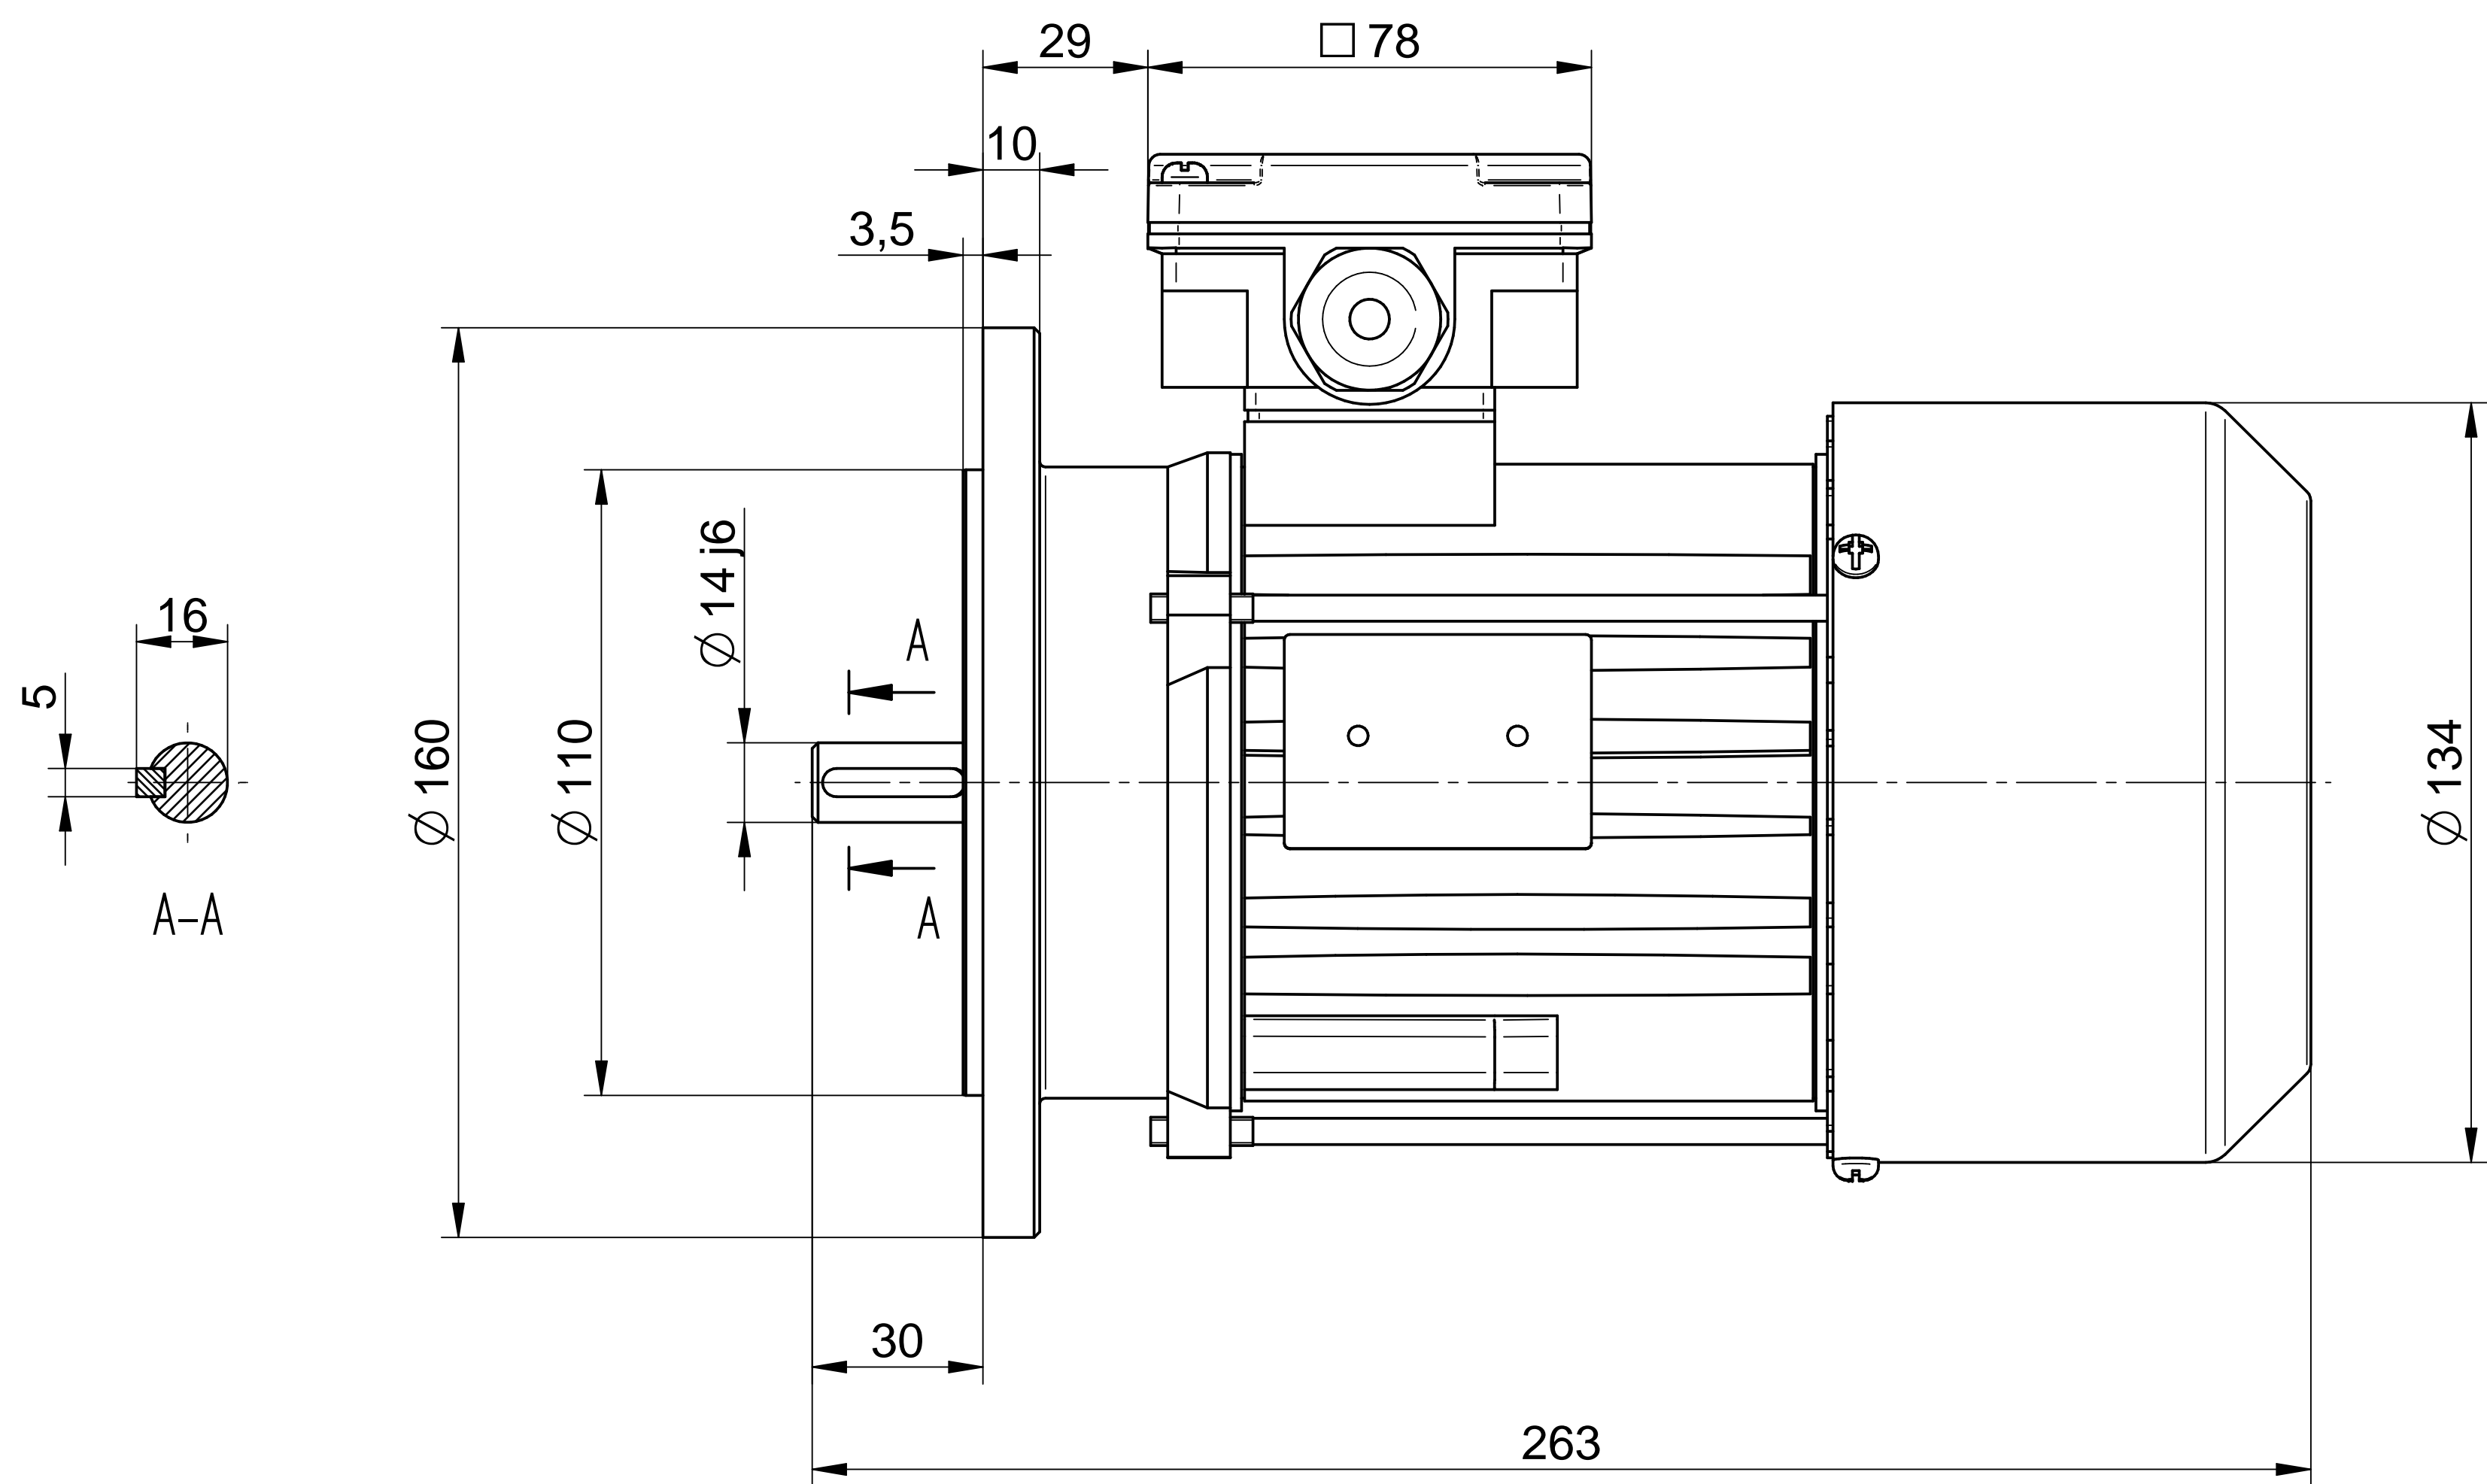

Cantoni®
GROUP

BESEL S.A.
FABRYKA SILNIKÓW ELEKTRYCZNYCH

Motor type

2SIE71-6B

Scale

1:1

Cantoni®
GROUP

BESEL S.A.
FABRYKA SILNIKÓW ELEKTRYCZNYCH

Motor type

2SIEL71-6B2

Scale

1:1

Cantoni®
GROUP

BESEL S.A.
FABRYKA SILNIKÓW ELEKTRYCZNYCH

Motor type

2SIEK71-6B2

Scale

1:1

Cantoni®
GROUP

BESEL S.A.
FABRYKA SILNIKÓW ELEKTRYCZNYCH

Motor type

2SIEK71-6B1

Scale

1:1