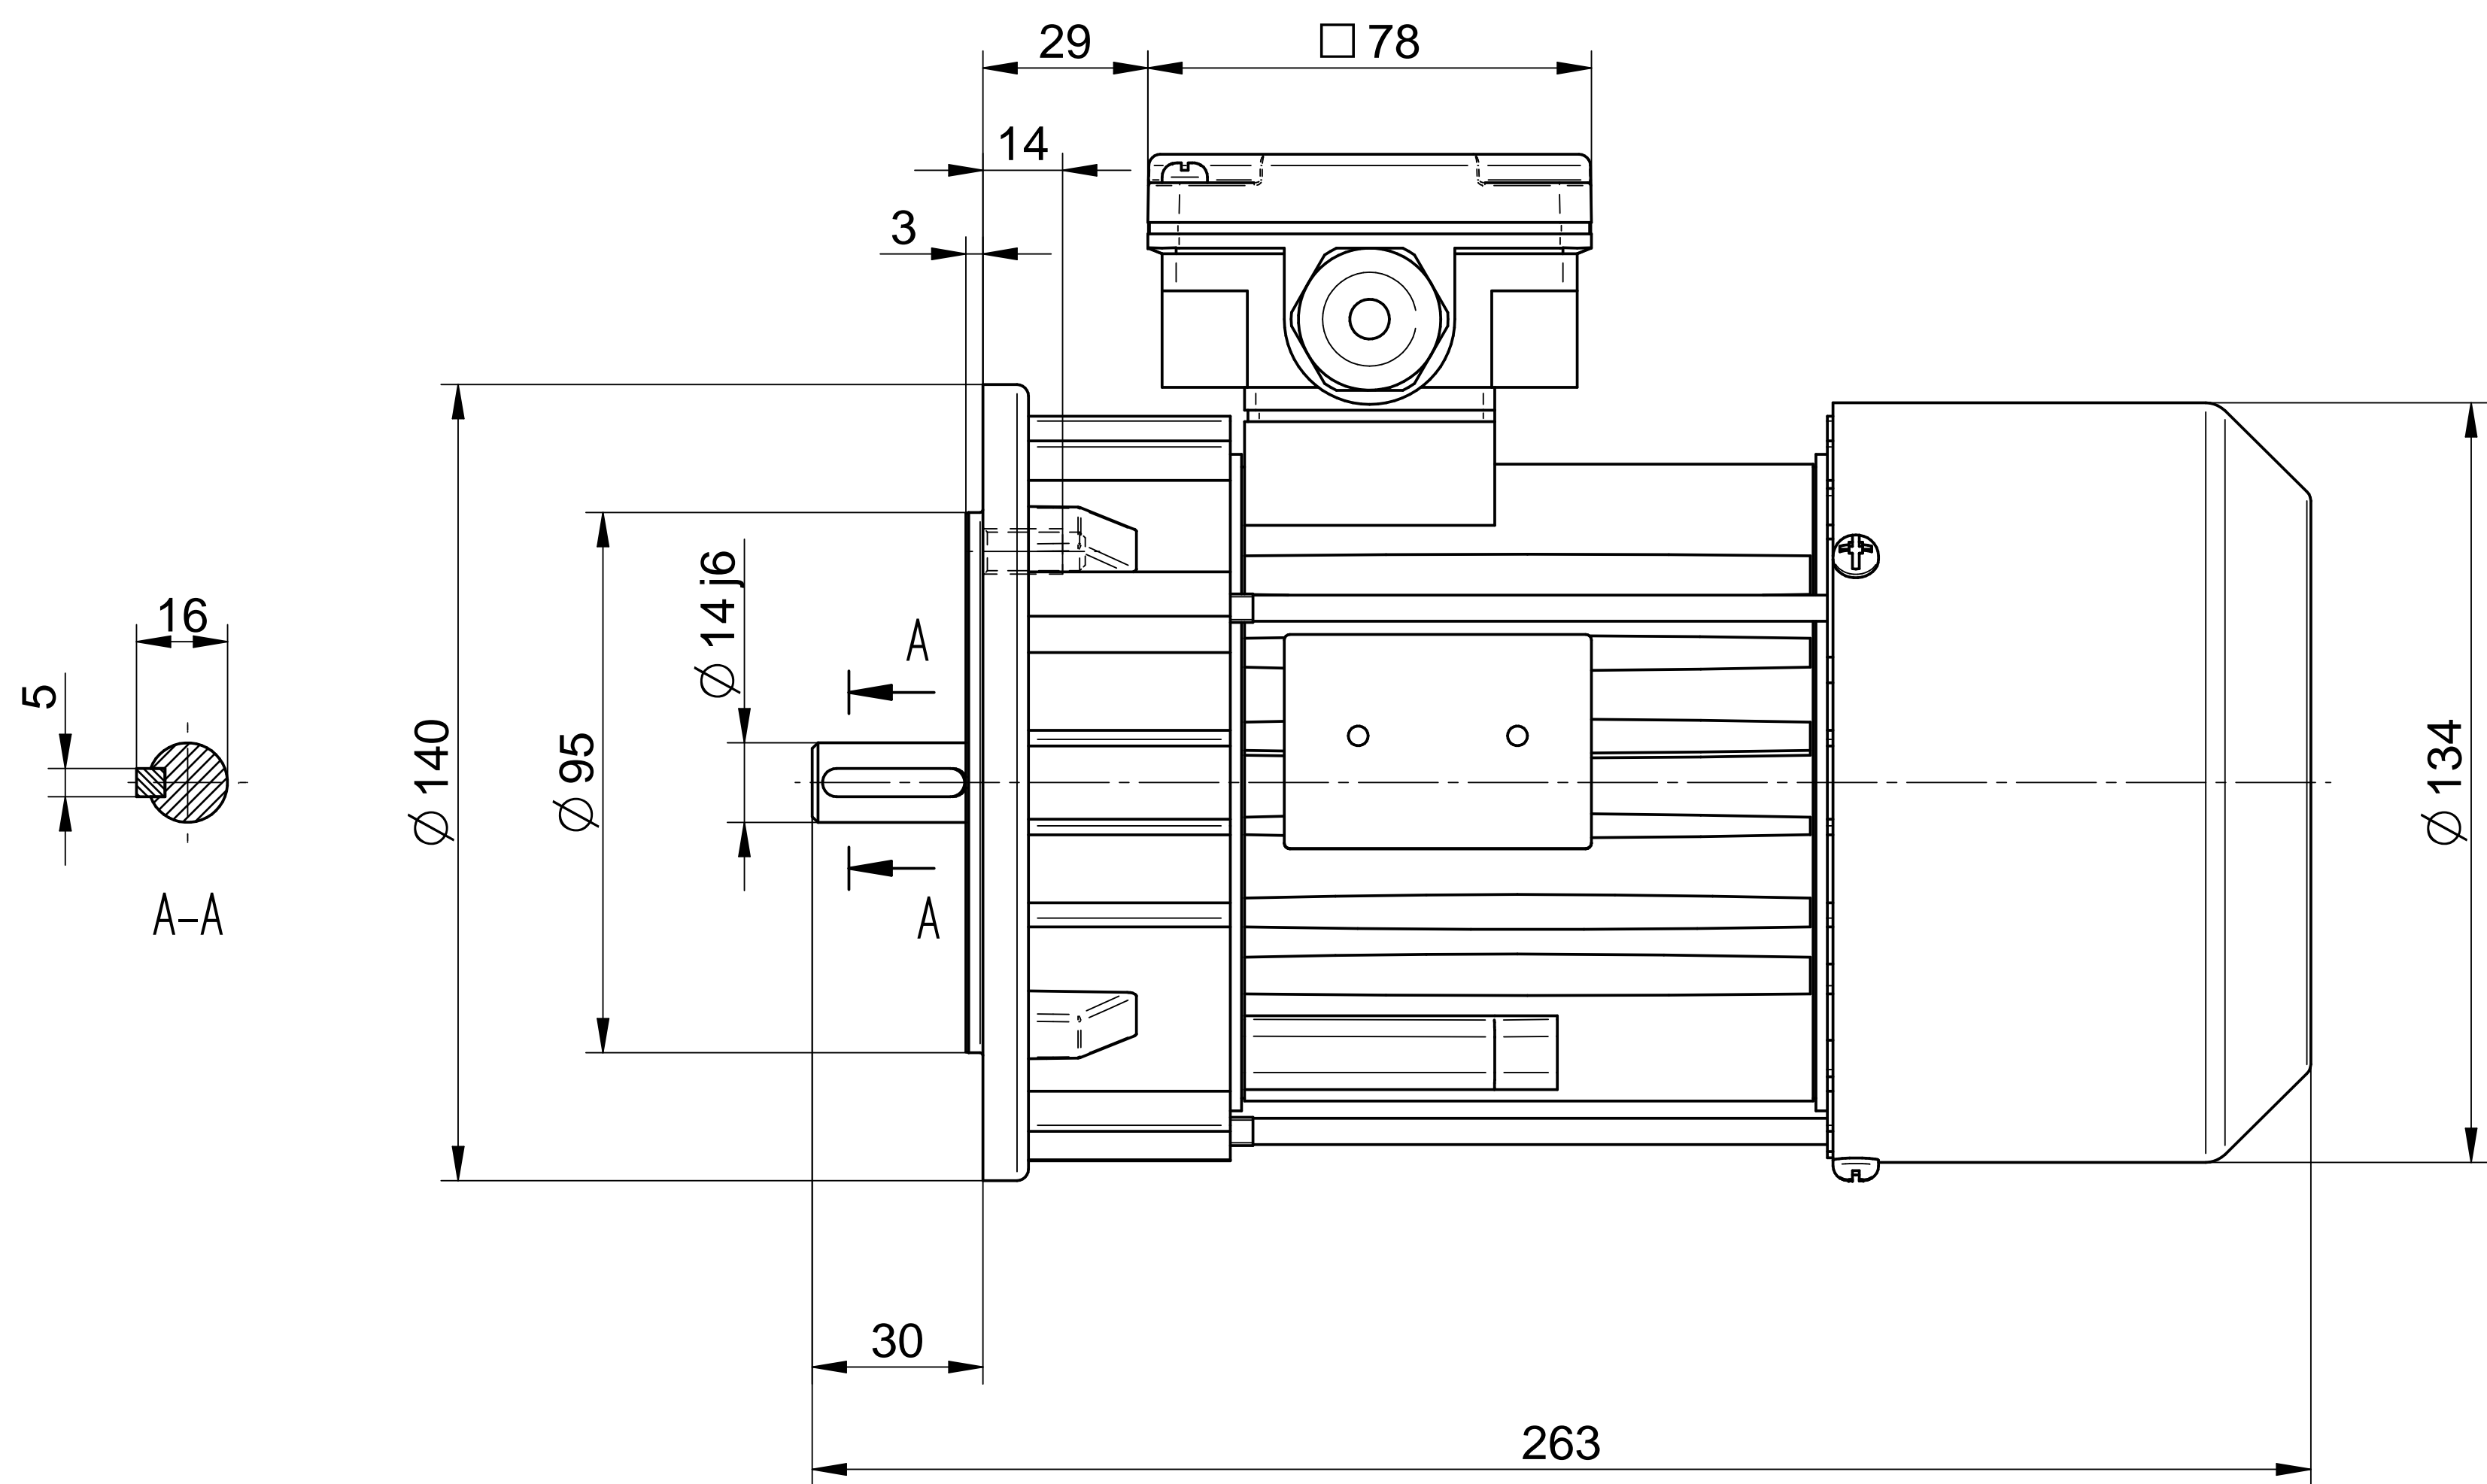

Cantoni®
GROUP

BESEL S.A.
FABRYKA SILNIKÓW ELEKTRYCZNYCH

Motor type

2SIEK71-6B1

Scale

1:1