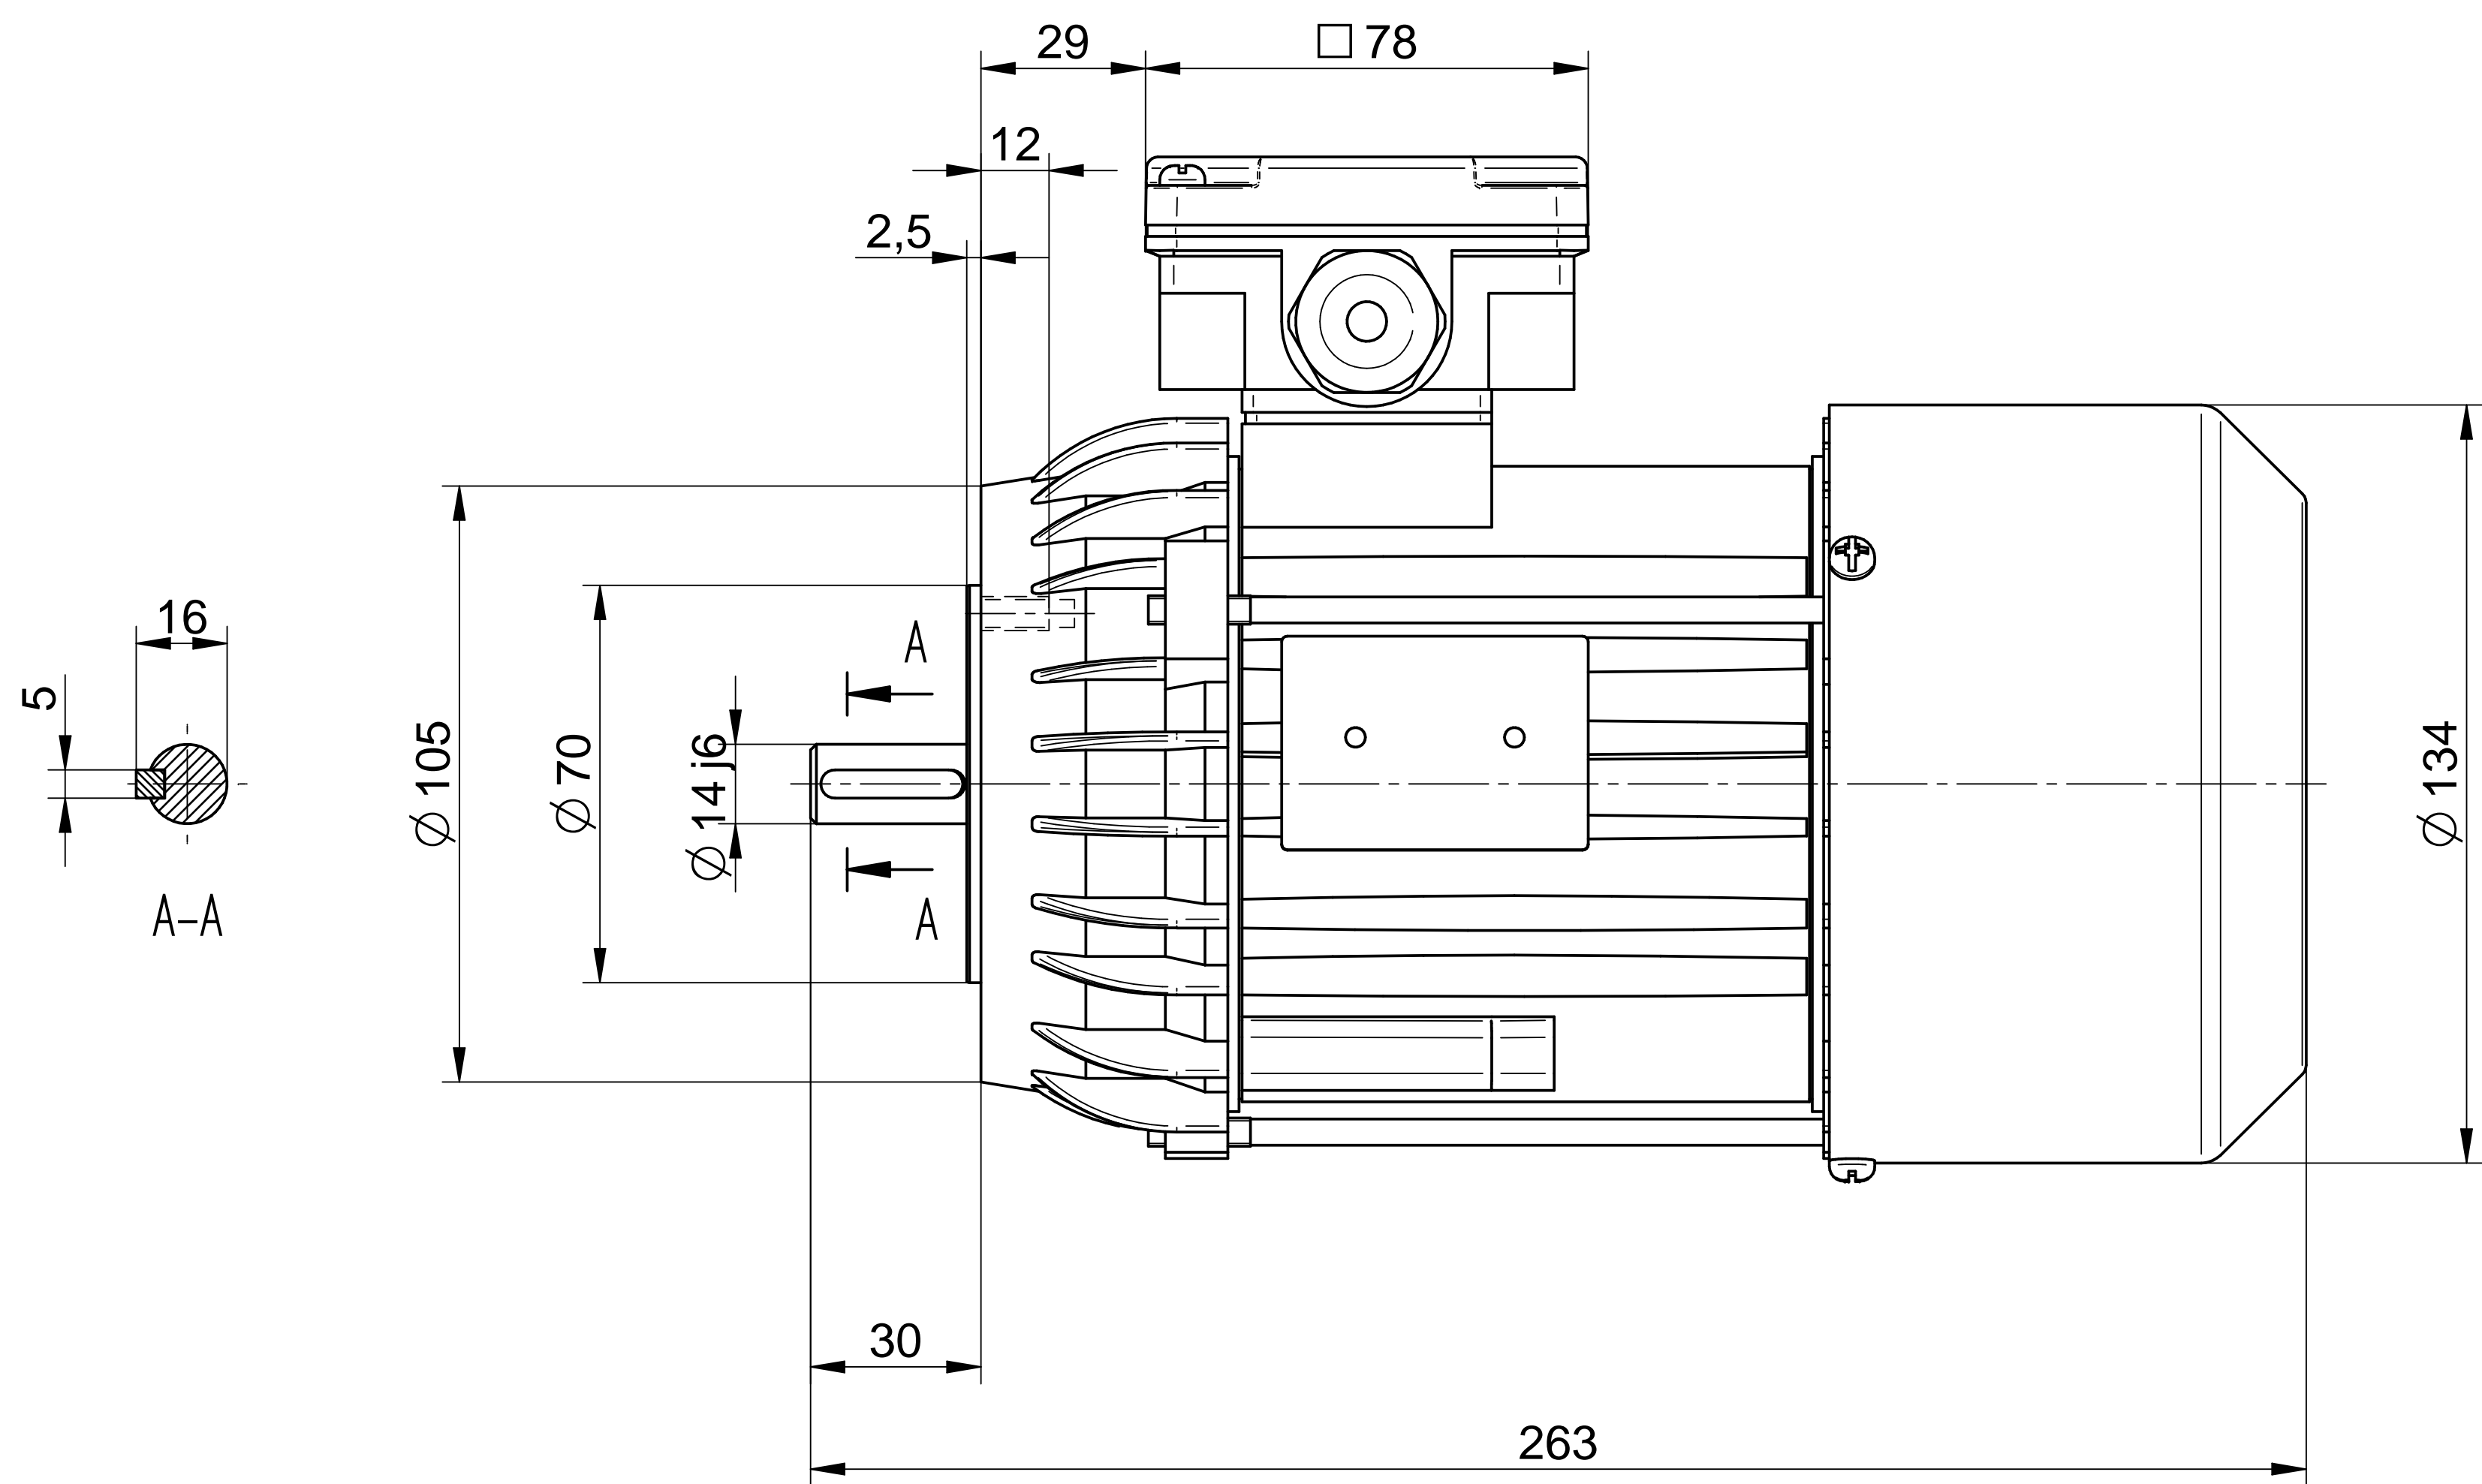

Cantoni®
GROUP

BESEL S.A.
FABRYKA SILNIKÓW ELEKTRYCZNYCH

Motor type

2SIE71-6B

Scale

1:1

Cantoni®
GROUP

BESEL S.A.
FABRYKA SILNIKÓW ELEKTRYCZNYCH

Motor type

2SIEL71-6B2

Scale

1:1

Cantoni®
GROUP

BESEL S.A.
FABRYKA SILNIKÓW ELEKTRYCZNYCH

Motor type

2SIEK71-6B2