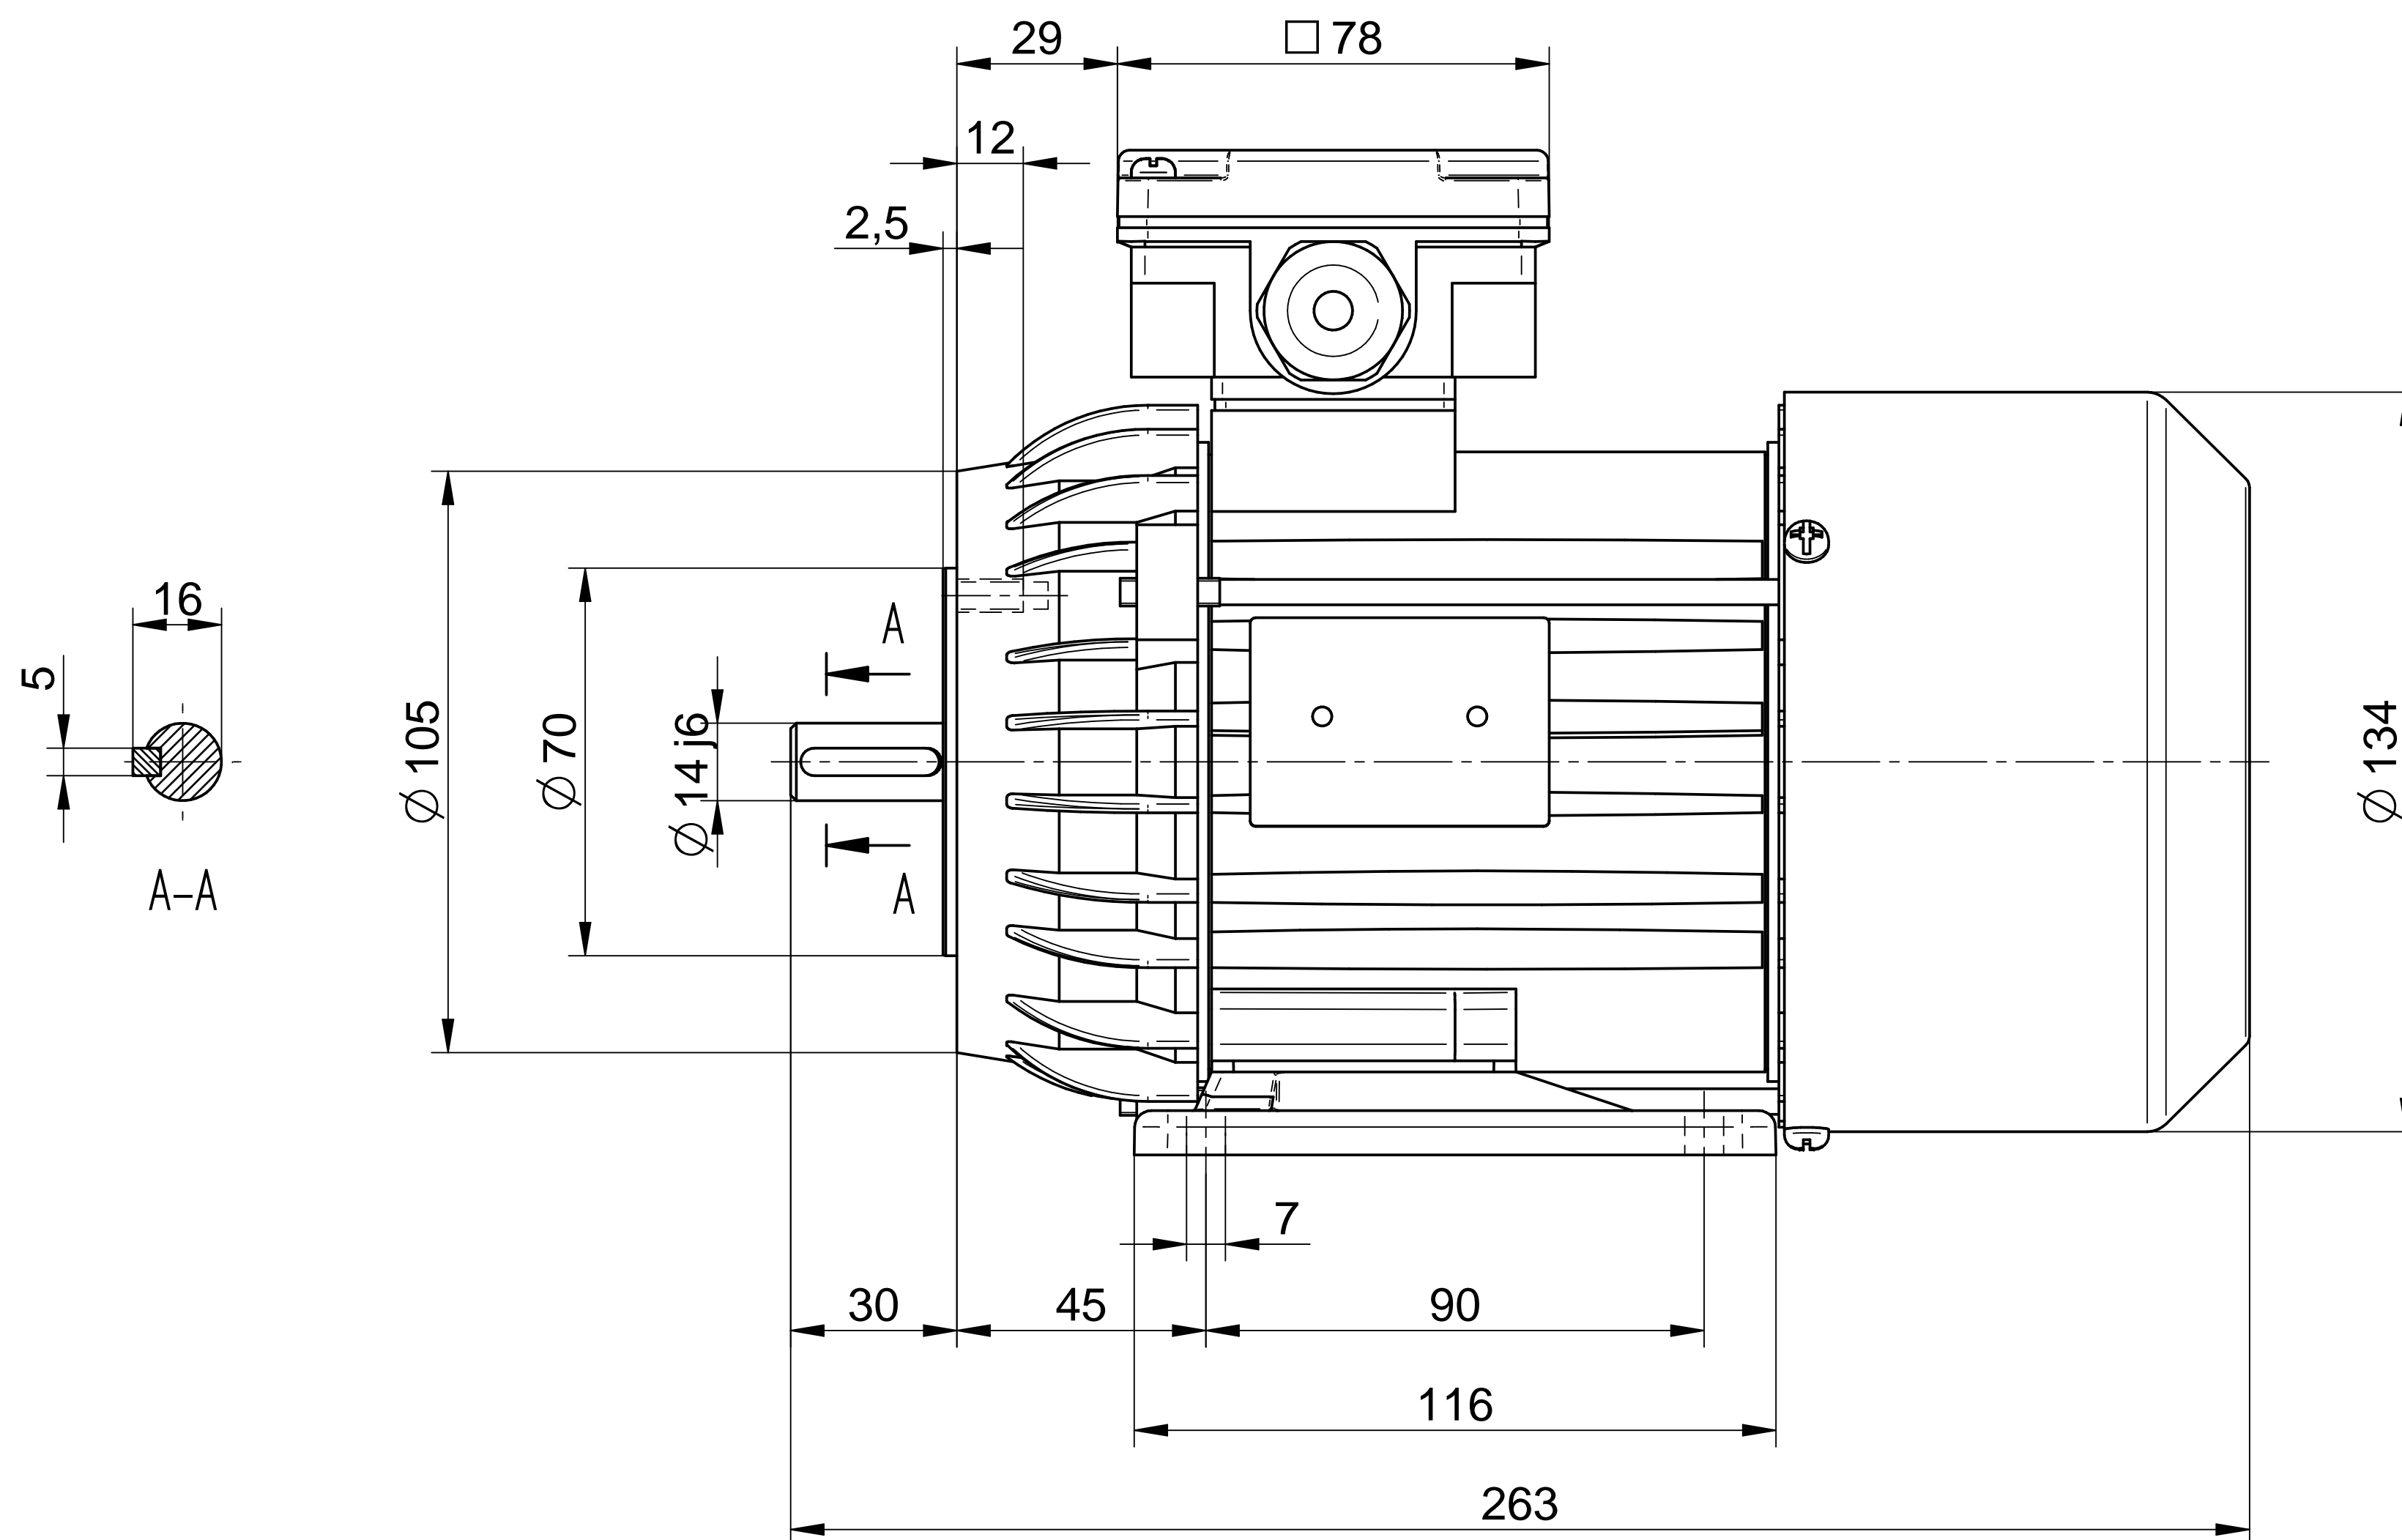

Cantoni®
GROUP

BESEL S.A.
FABRYKA SILNIKÓW ELEKTRYCZNYCH

Motor type

2SIE71-6B

Scale

1:1

Cantoni®
GROUP

BESEL S.A.
FABRYKA SILNIKÓW ELEKTRYCZNYCH

Motor type

2SIEL71-6B2

Scale

1:1

Cantoni®
GROUP

BESEL S.A.
FABRYKA SILNIKÓW ELEKTRYCZNYCH

Motor type

2SIEK71-6B2

Scale

1:1

Cantoni®
GROUP

BESEL S.A.
FABRYKA SILNIKÓW ELEKTRYCZNYCH

Motor type

2SIEK71-6B1

Scale

1:1