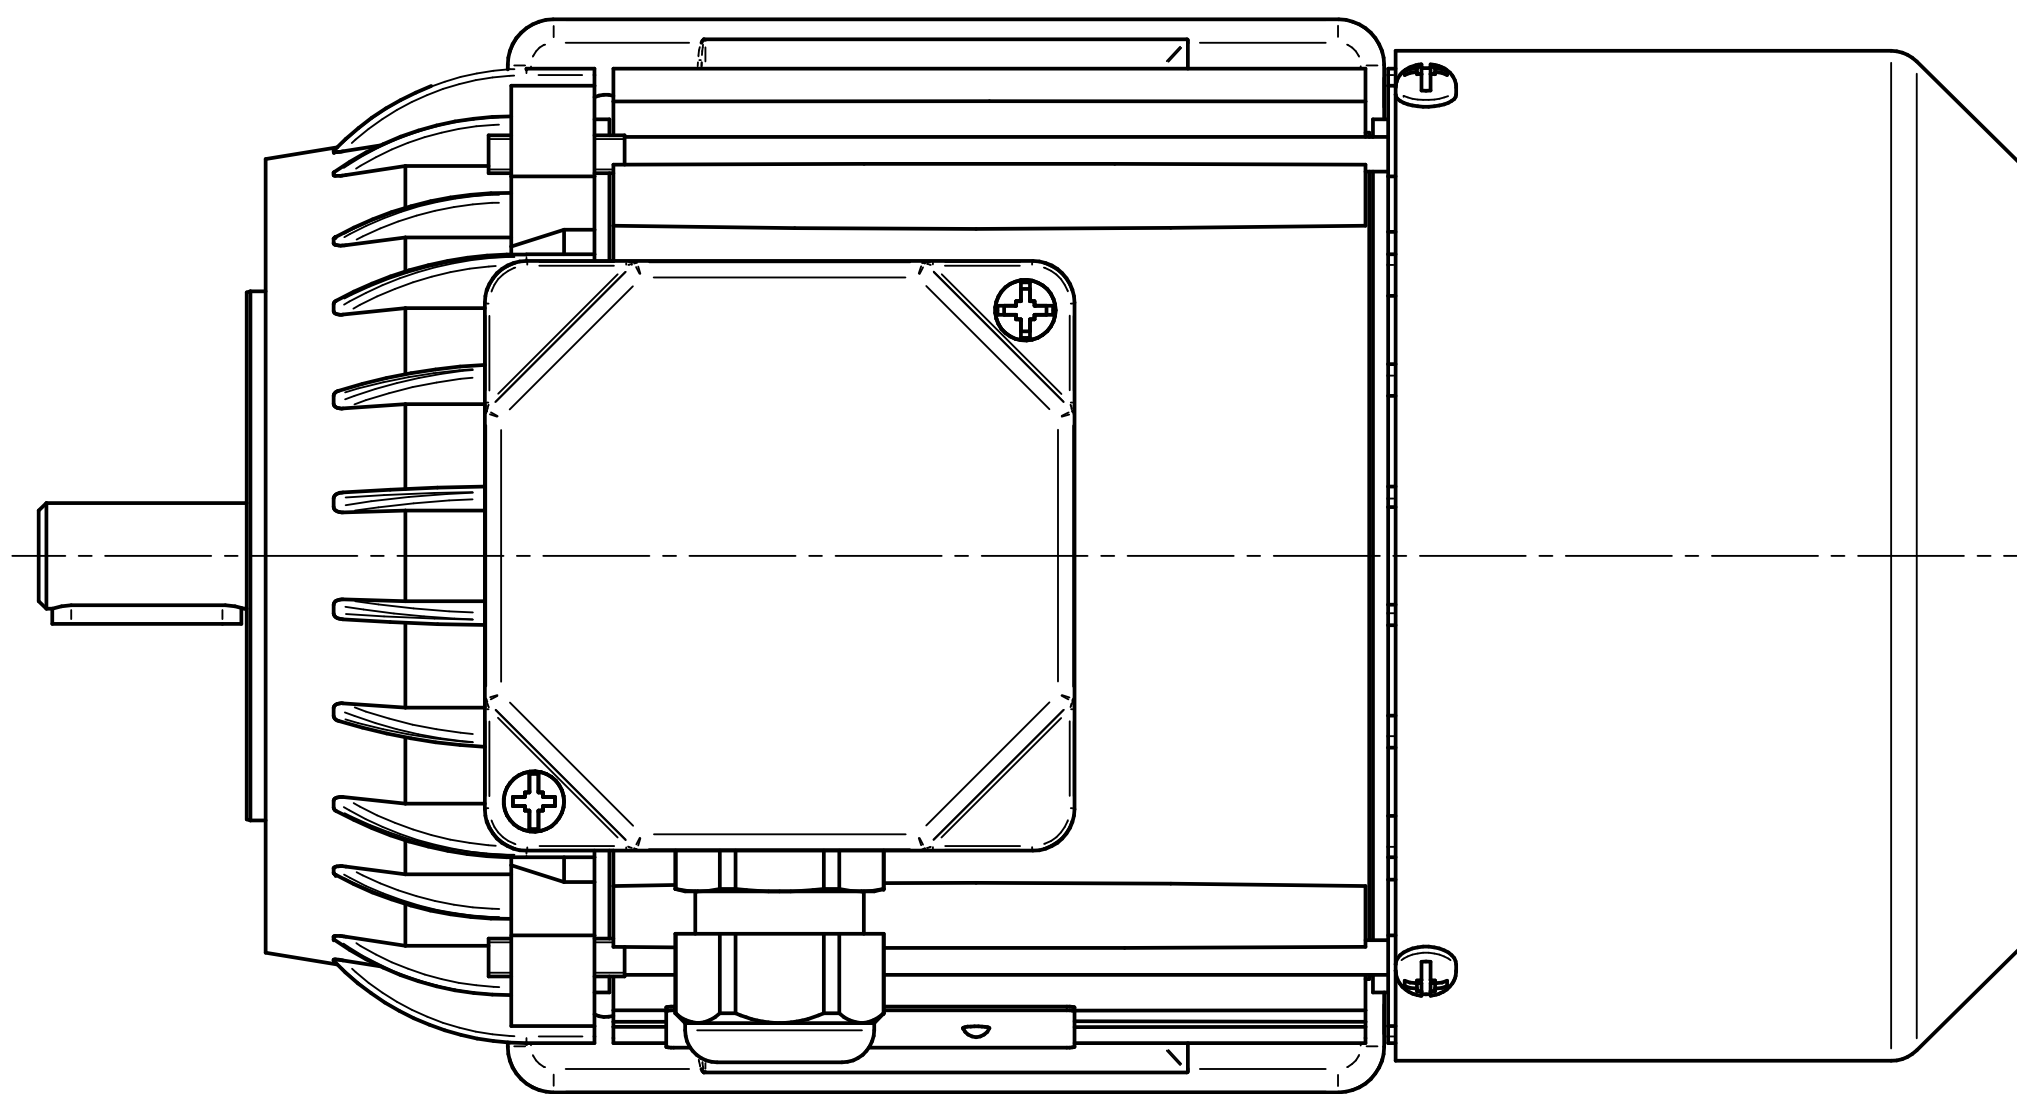

Cantoni®
GROUP

BESEL S.A.
FABRYKA SILNIKÓW ELEKTRYCZNYCH

Motor type

2SIE71-6B

Scale

1:1

Cantoni®
GROUP

BESEL S.A.
FABRYKA SILNIKÓW ELEKTRYCZNYCH

Motor type

2SIEL71-6B2

Scale

1:1

Cantoni®
GROUP

BESEL S.A.
FABRYKA SILNIKÓW ELEKTRYCZNYCH

Motor type

2SIEK71-6B2

Scale

1:1

Cantoni®
GROUP

BESEL S.A.
FABRYKA SILNIKÓW ELEKTRYCZNYCH

Motor type

2SIEK71-6B1

Scale

1:1