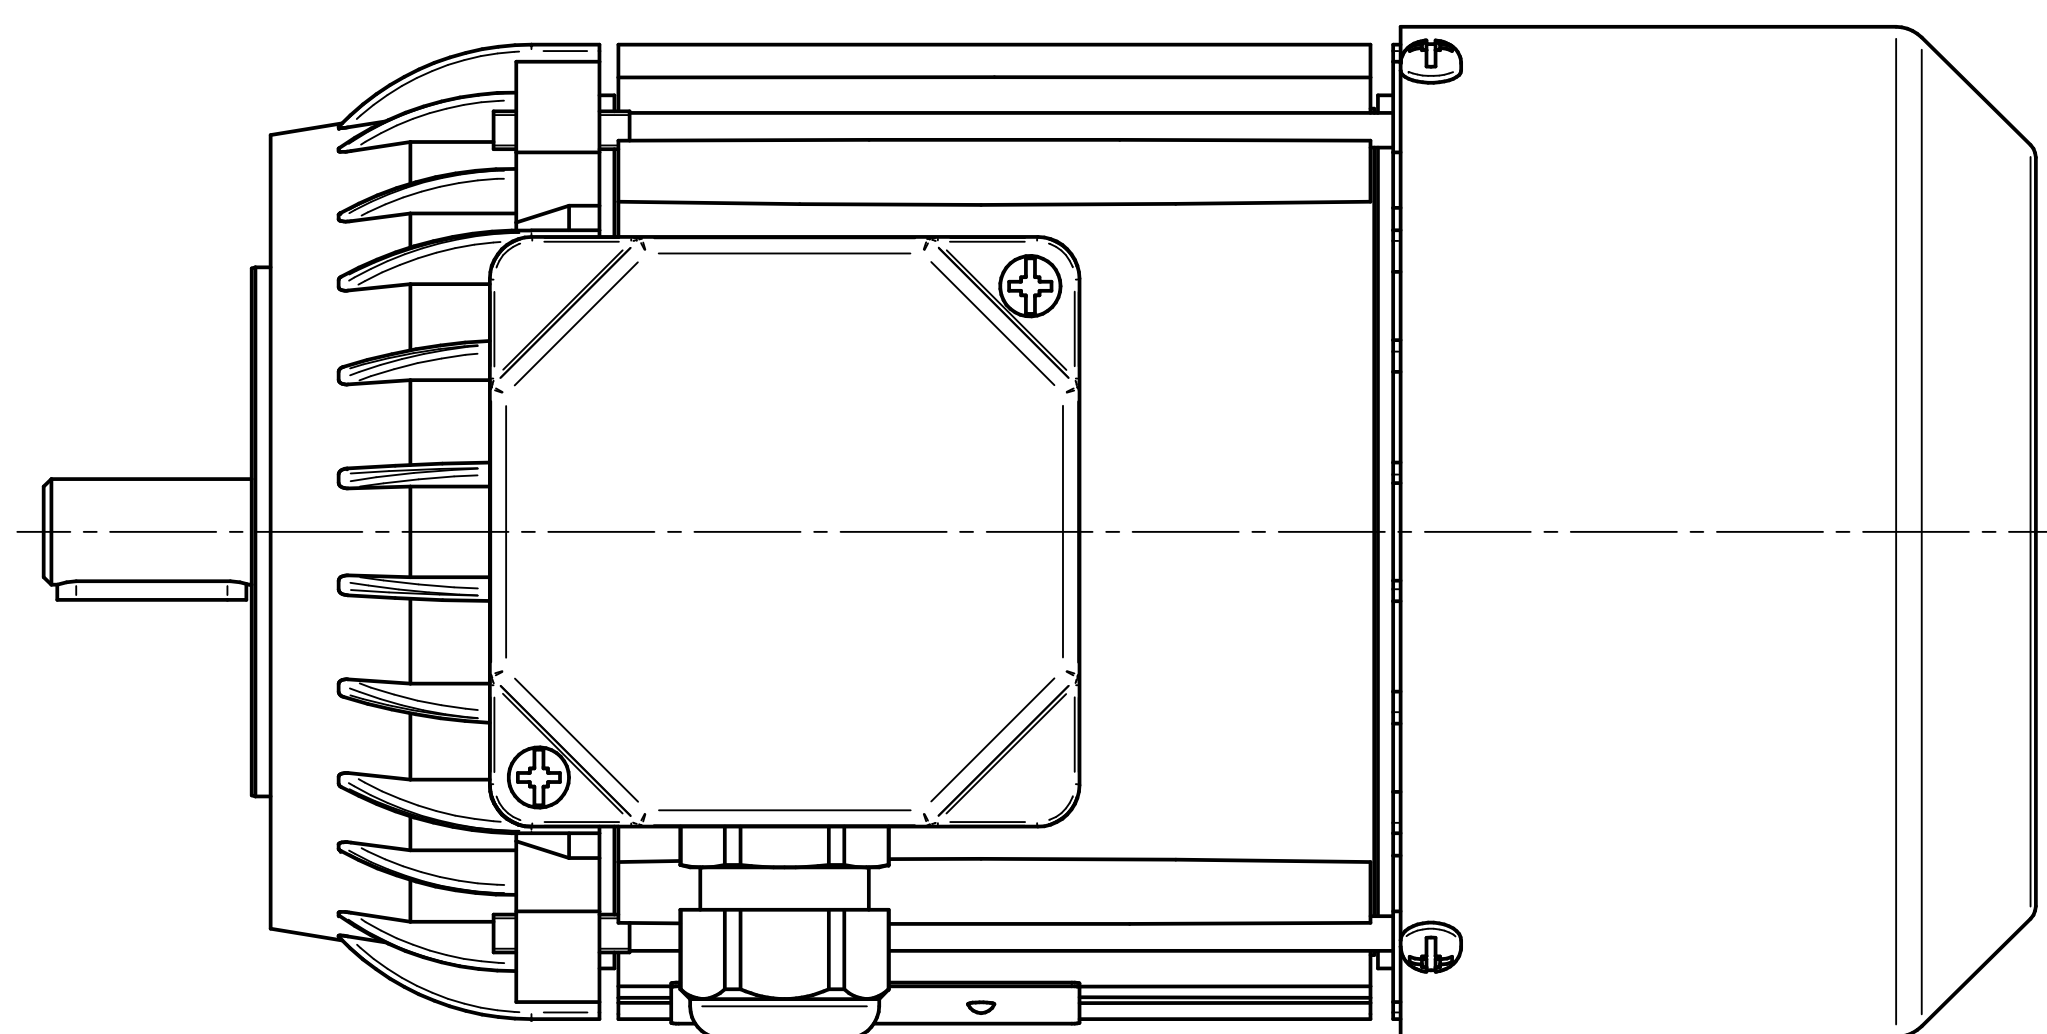

Motor type

2SIEL71-6B2

Scale

1:1

Cantoni®
GROUP

BESEL S.A.
FABRYKA SILNIKÓW ELEKTRYCZNYCH

Motor type

2SIEK71-6B2