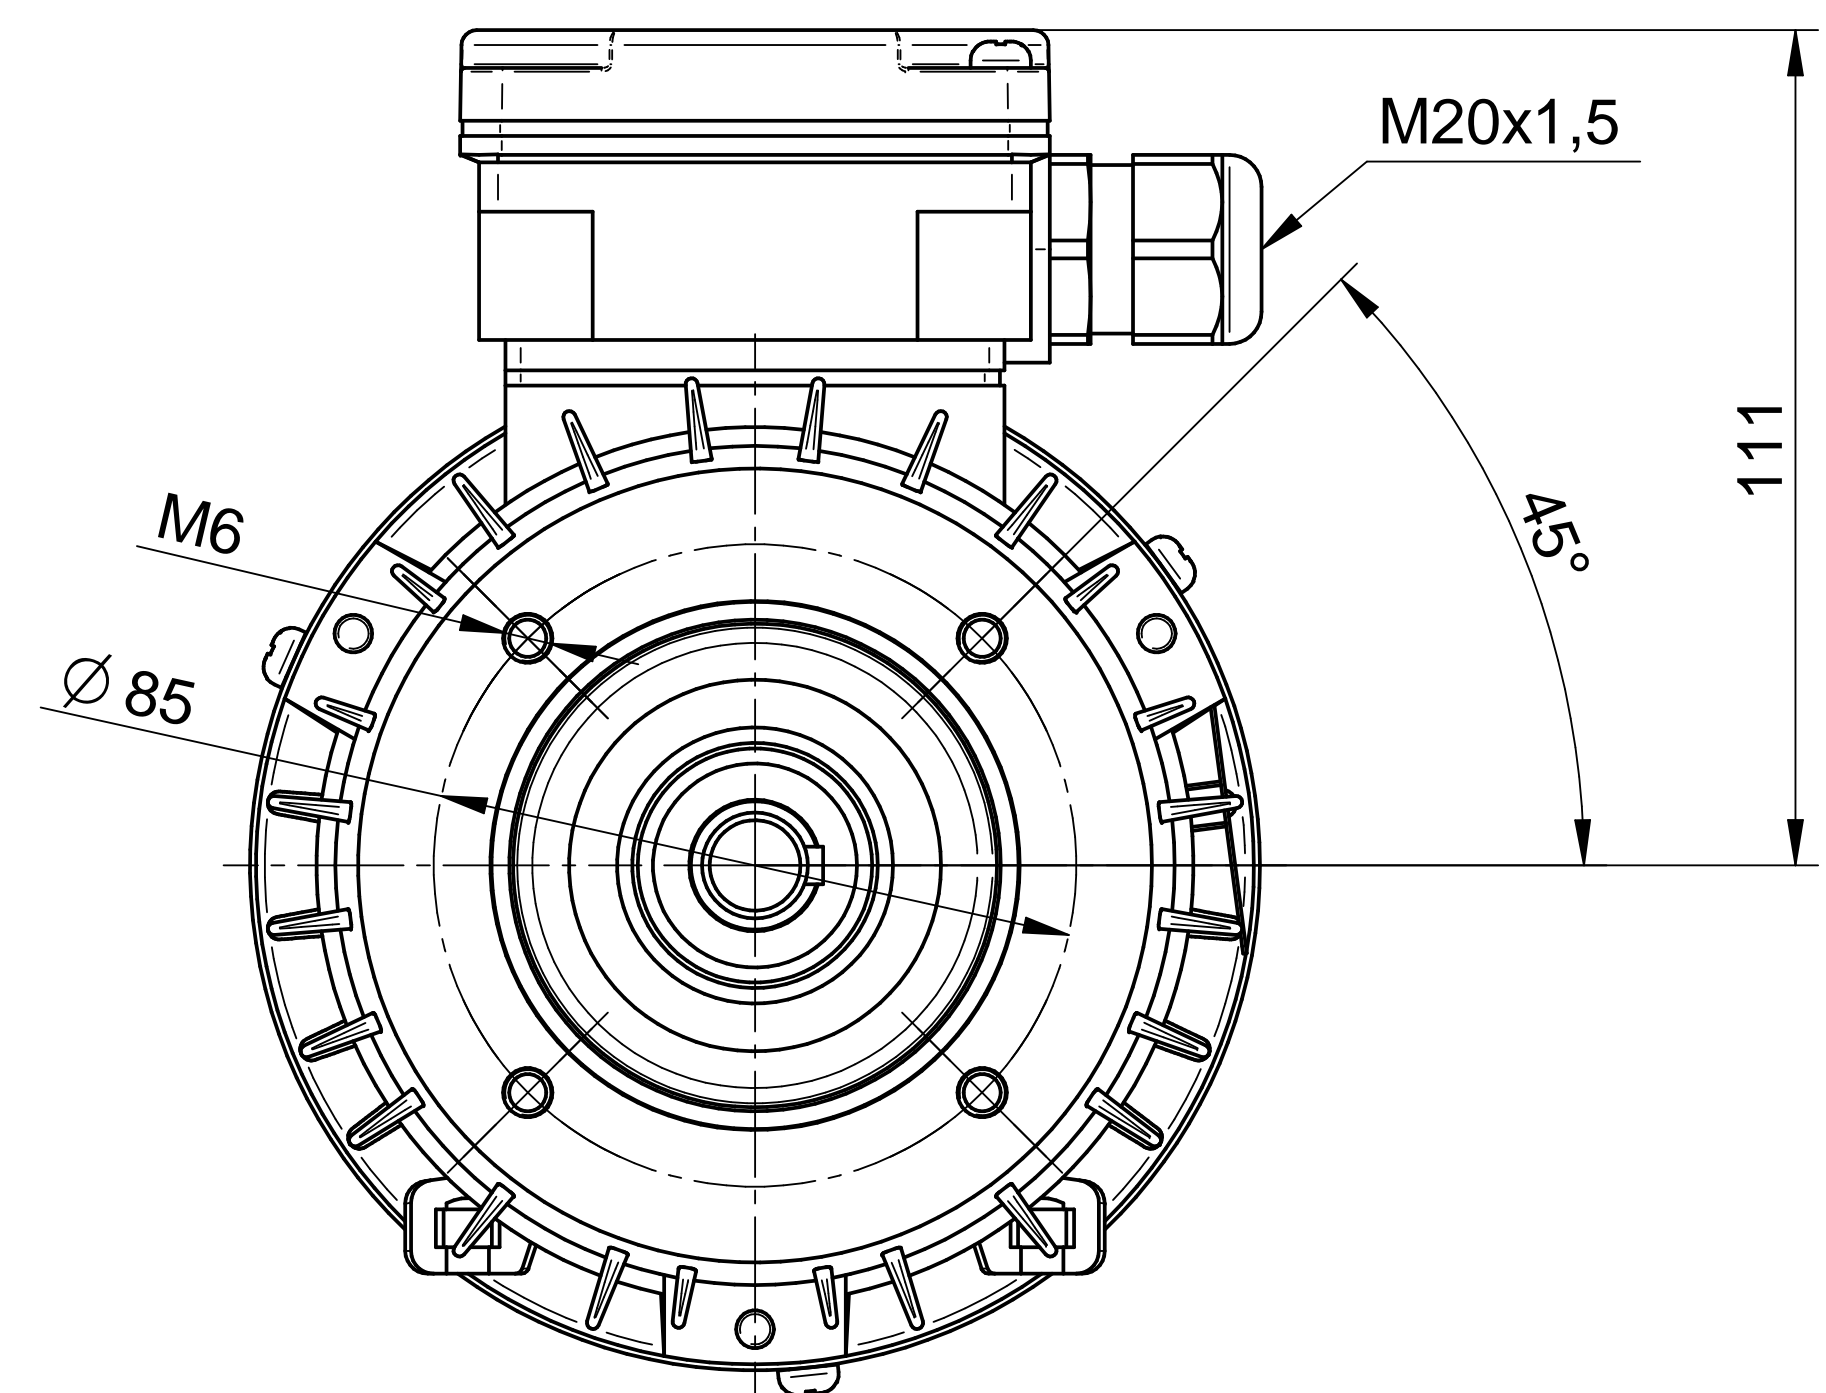

Motor type

2SIEL71-6B2

Scale

1:1

Cantoni®
GROUP

BESEL S.A.
FABRYKA SILNIKÓW ELEKTRYCZNYCH

Motor type

2SIEK71-6B2