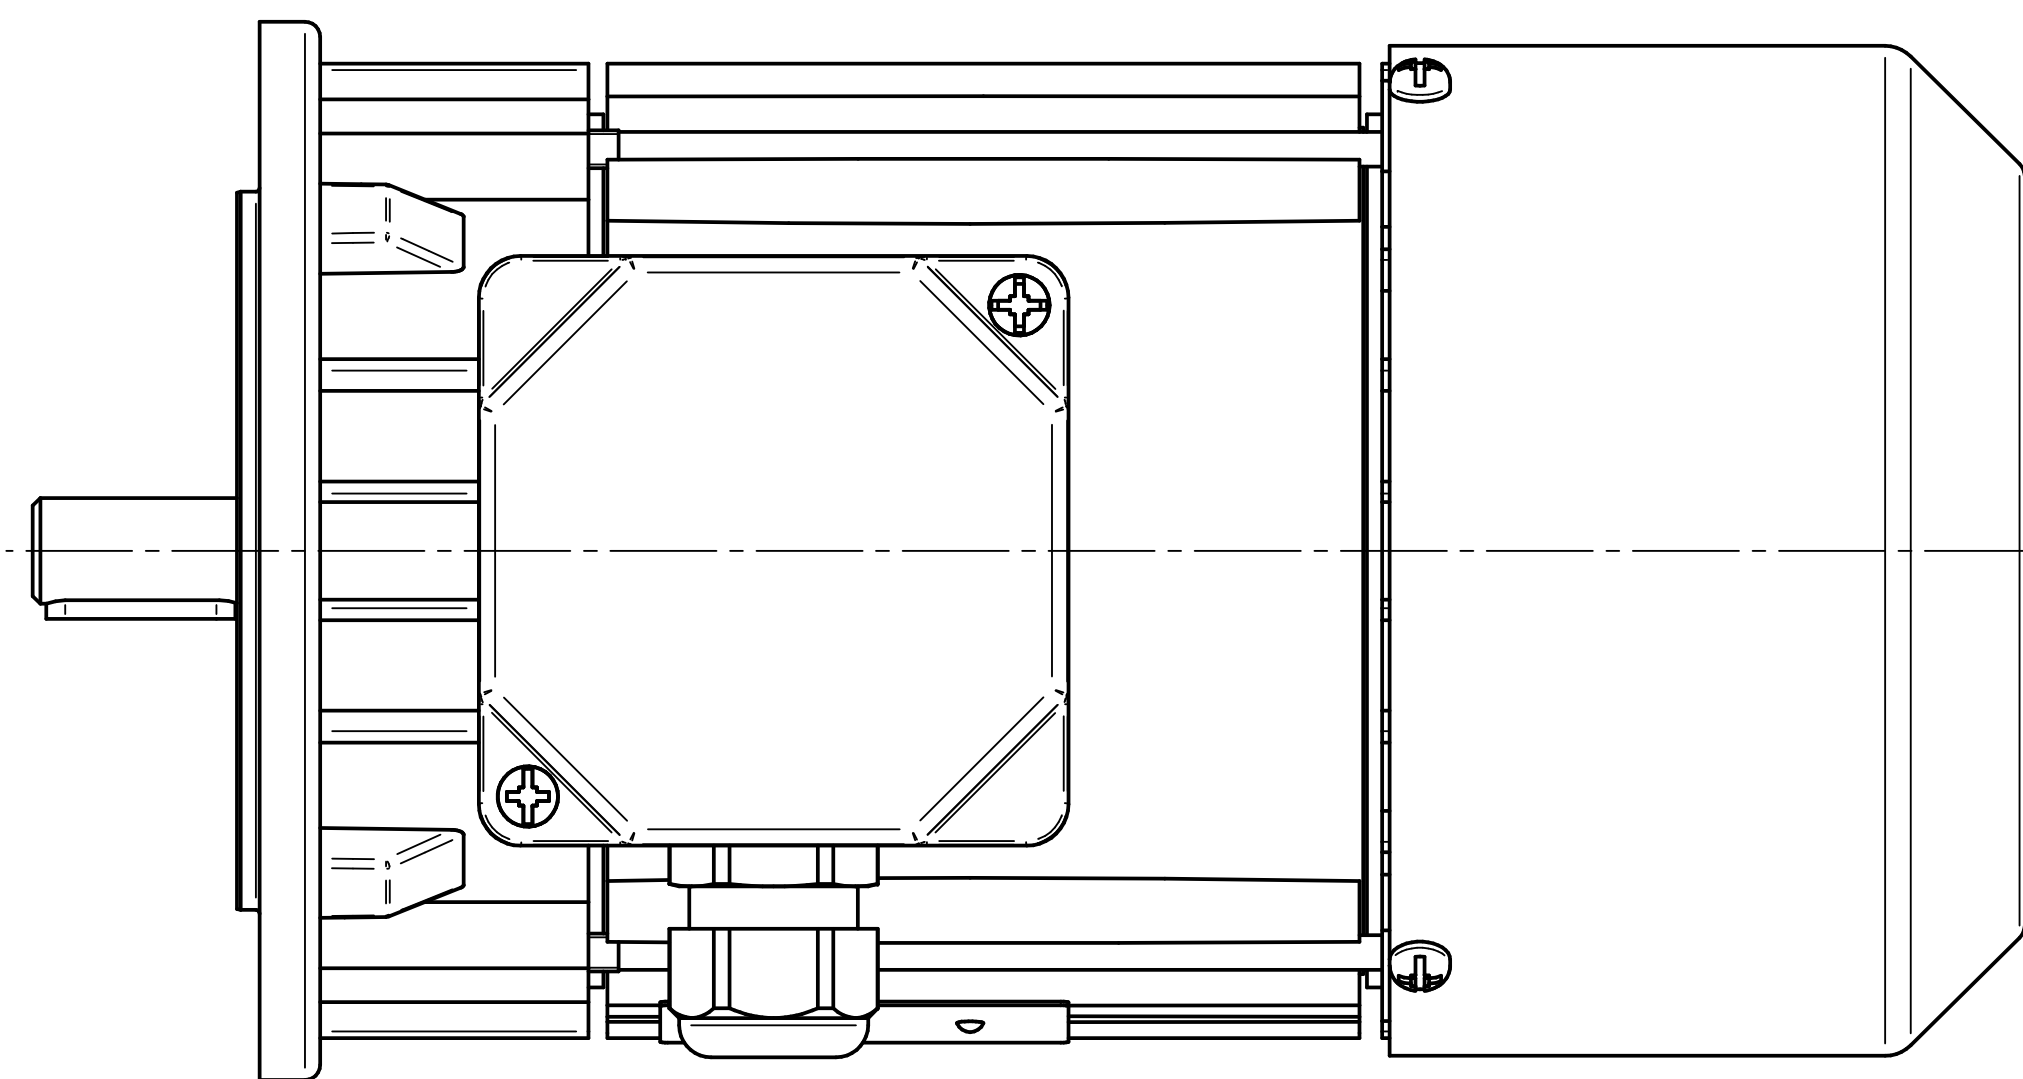

Cantoni®
GROUP

BESEL S.A.
FABRYKA SILNIKÓW ELEKTRYCZNYCH

Motor type

2SIEK71-6B1

Scale

1:1