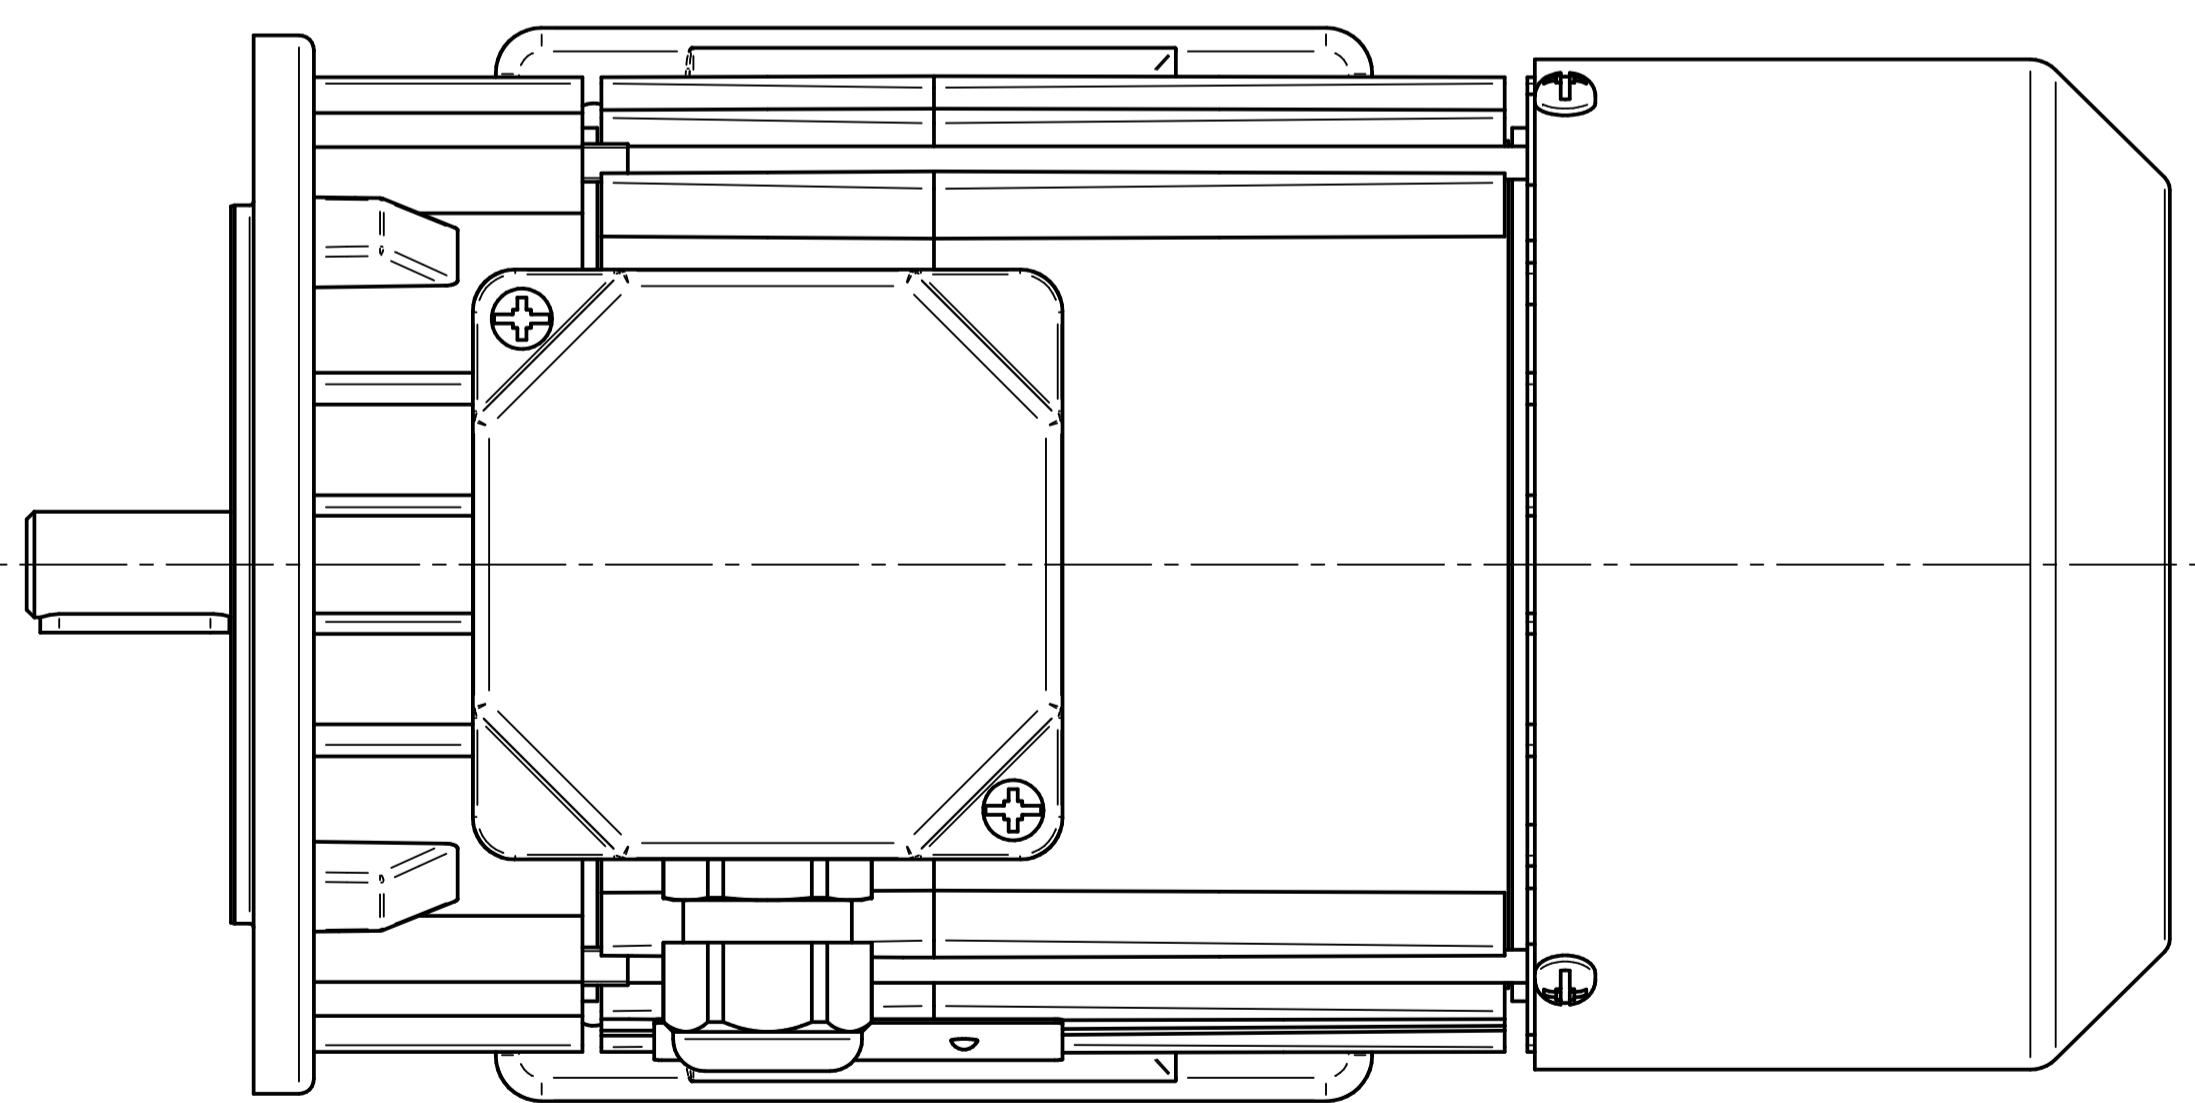

Cantoni®
GROUP

BESEL S.A.
FABRYKA SILNIKÓW ELEKTRYCZNYCH

Motor type

3SIE71-8B

Scale

1:1

Cantoni®
GROUP

BESEL S.A.
FABRYKA SILNIKÓW ELEKTRYCZNYCH

Motor type

3SIEL71-8B2

Scale

1:1

Cantoni®
GROUP

BESEL S.A.
FABRYKA SILNIKÓW ELEKTRYCZNYCH

Motor type

3SIEL71-8B1

Scale

1:1

Cantoni®
GROUP

BESEL S.A.
FABRYKA SILNIKÓW ELEKTRYCZNYCH

Motor type

3SIEK71-8B

Scale

1:1