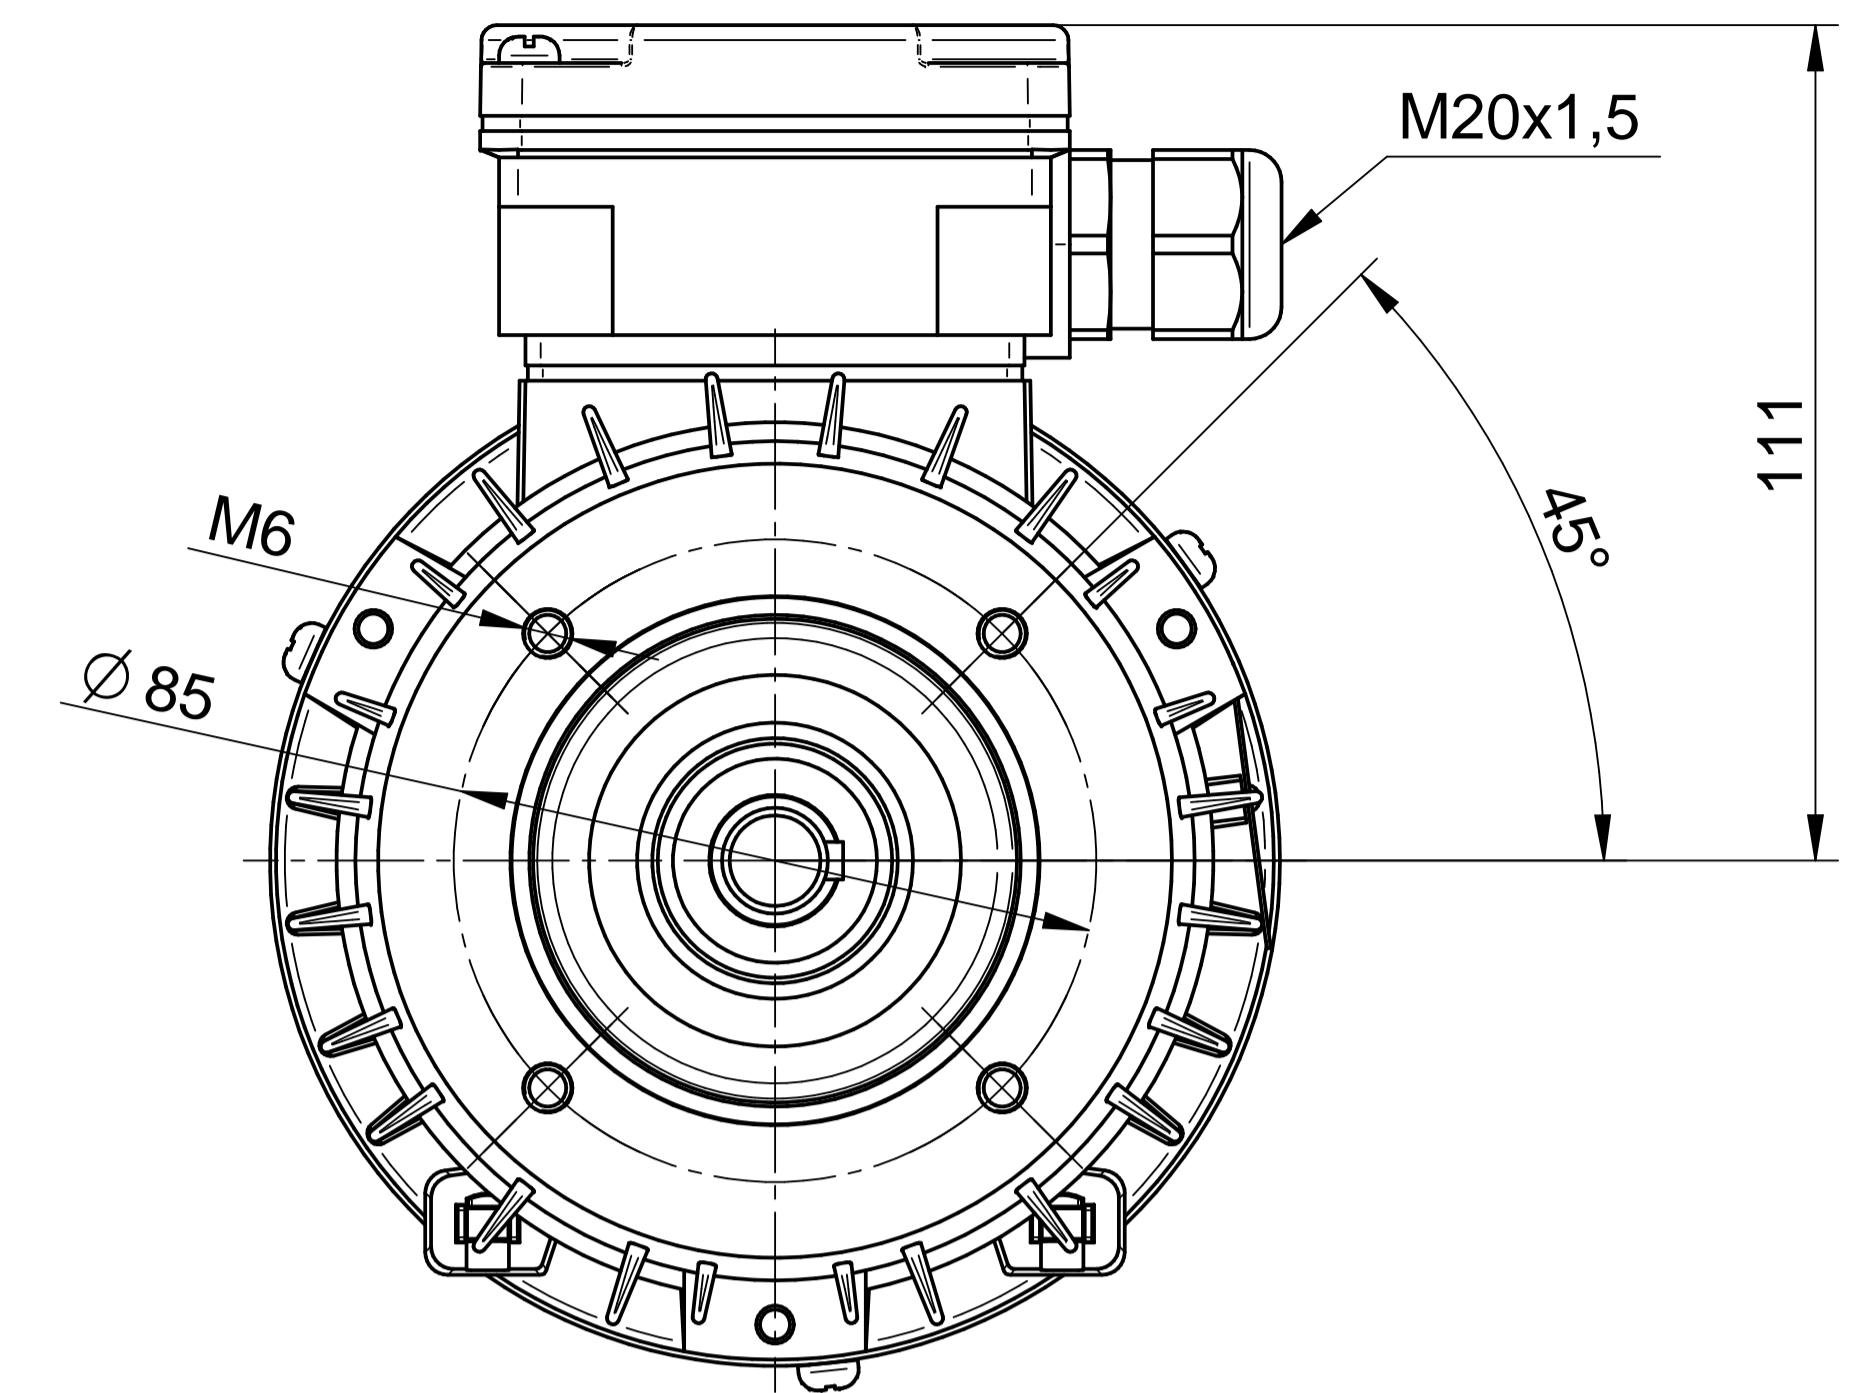

Scale

1:1

Cantoni®
GROUP

BESEL S.A.
FABRYKA SILNIKÓW ELEKTRYCZNYCH

Motor type

3SIEK71-8B

Scale

1:1