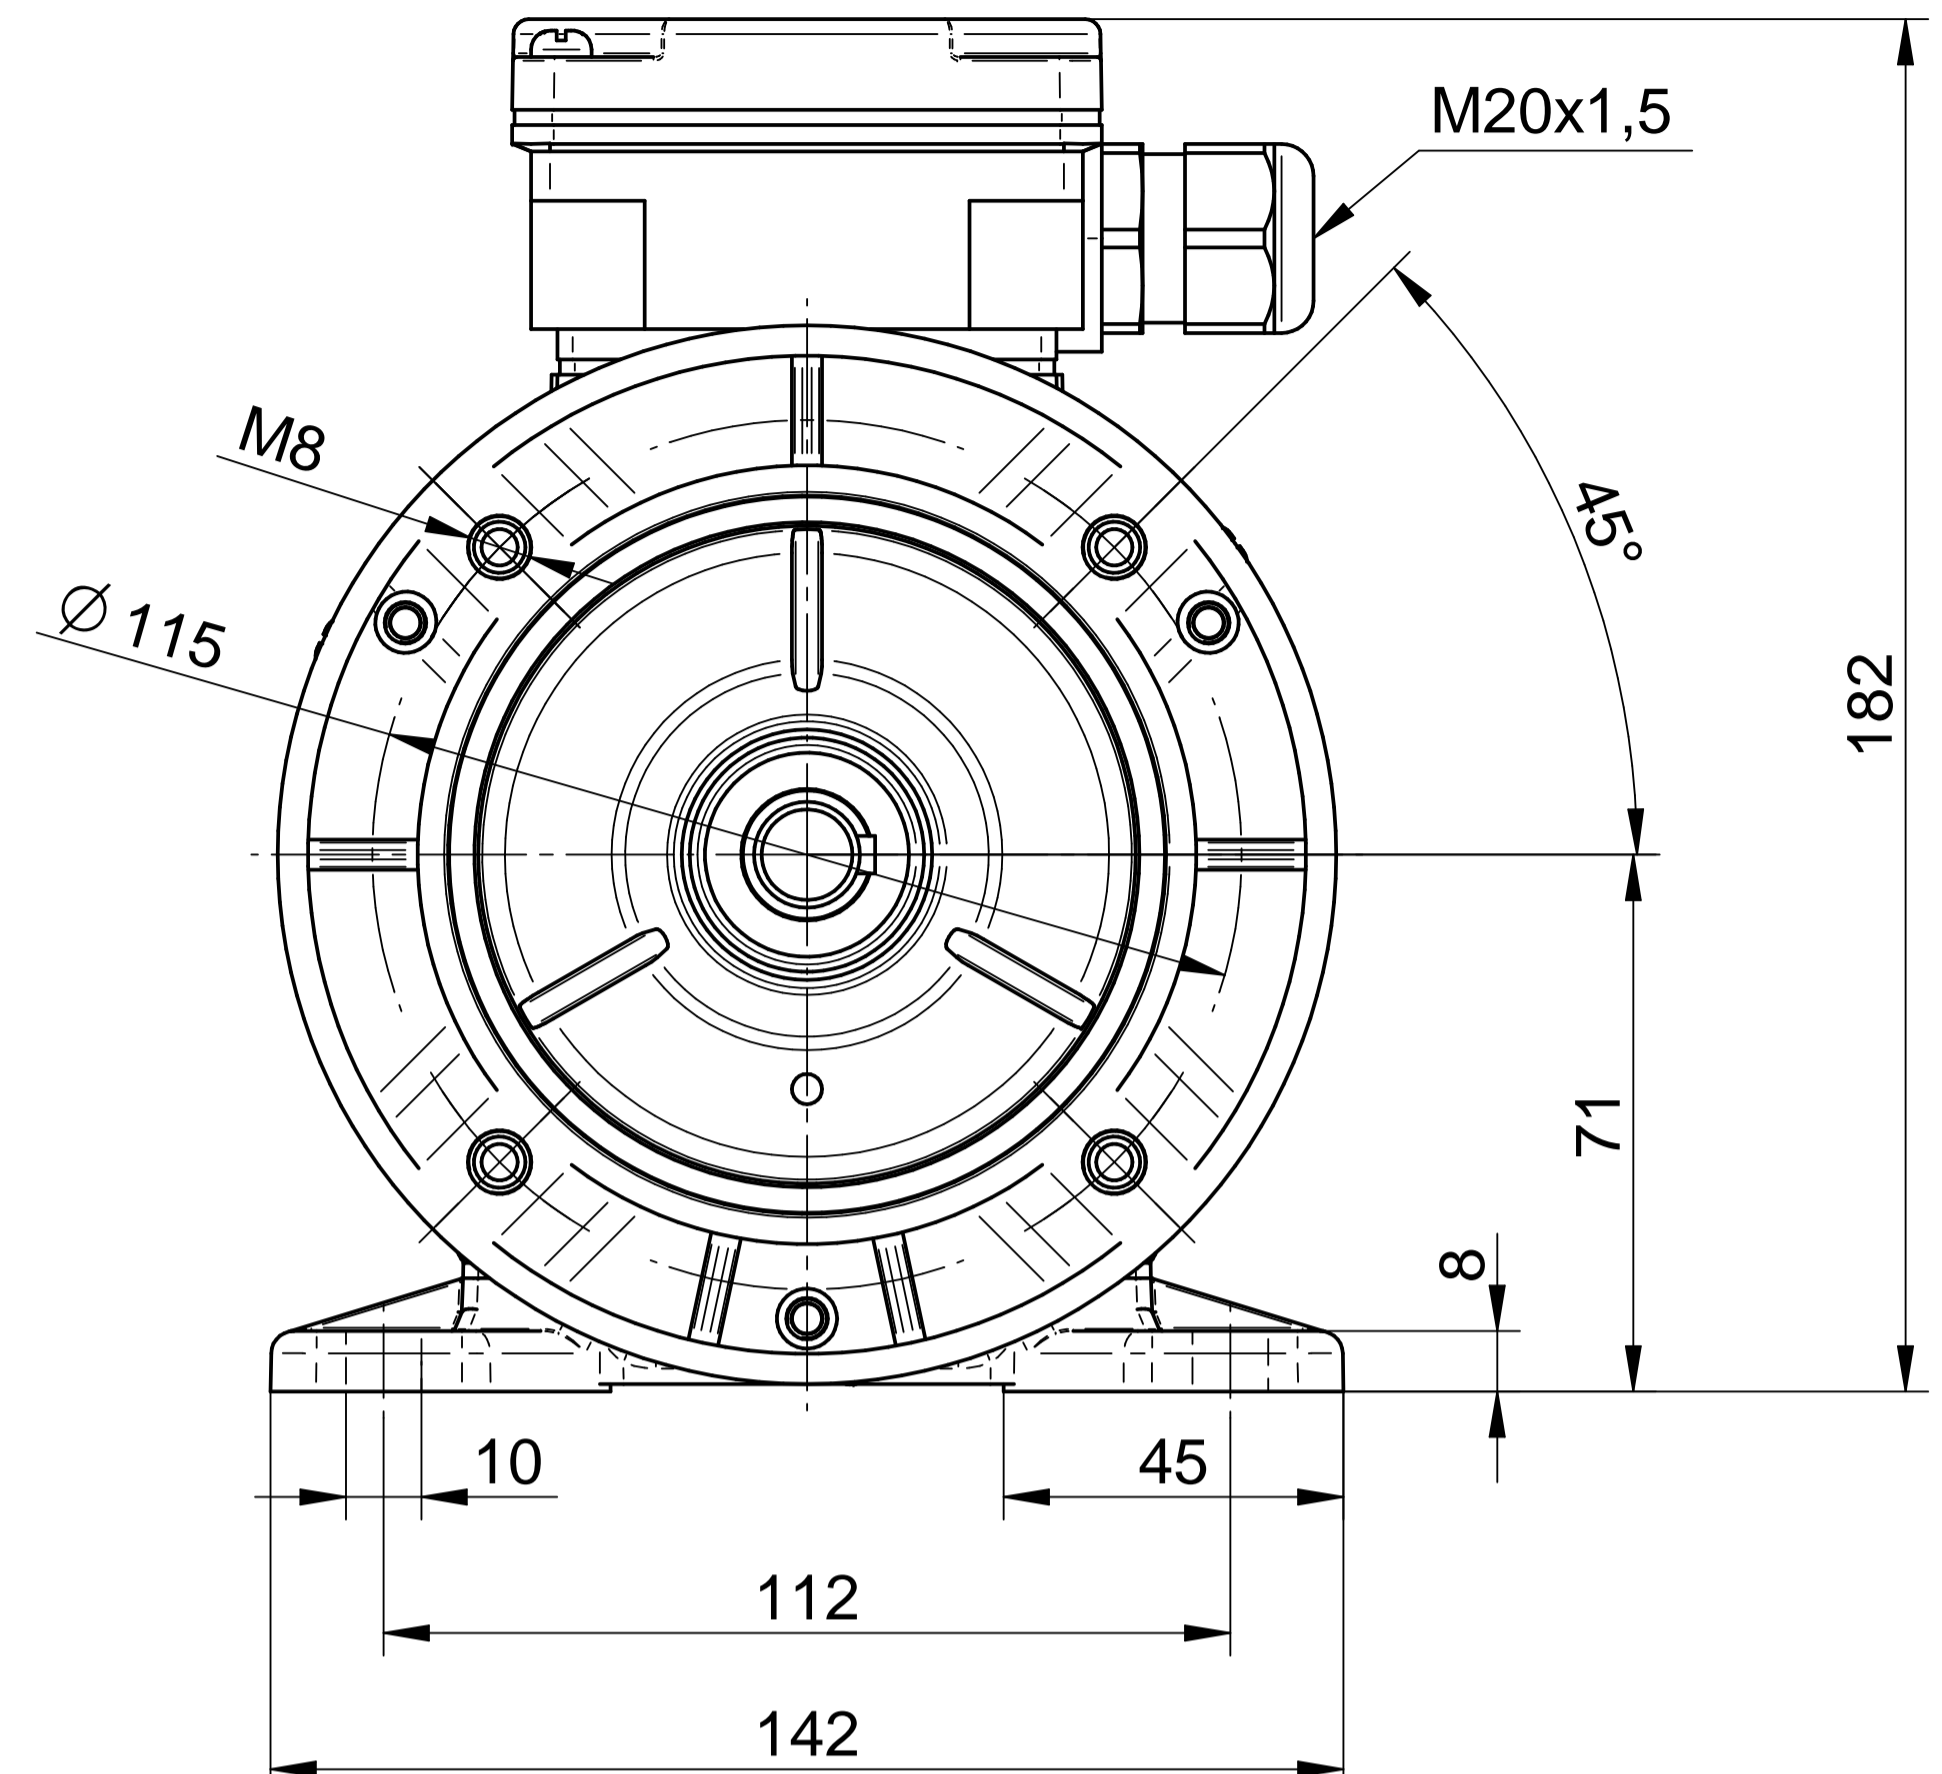

Cantoni®
GROUP

BESEL S.A.
FABRYKA SILNIKÓW ELEKTRYCZNYCH

Motor type

3SIE71-8B

Scale

1:1

Cantoni®
GROUP

BESEL S.A.
FABRYKA SILNIKÓW ELEKTRYCZNYCH

Motor type

3SIEL71-8B2

Scale

1:1

Cantoni®
GROUP

BESEL S.A.
FABRYKA SILNIKÓW ELEKTRYCZNYCH

Motor type

3SIEL71-8B1

Scale

1:1

Cantoni®
GROUP

BESEL S.A.
FABRYKA SILNIKÓW ELEKTRYCZNYCH

Motor type

3SIEK71-8B

Scale

1:1