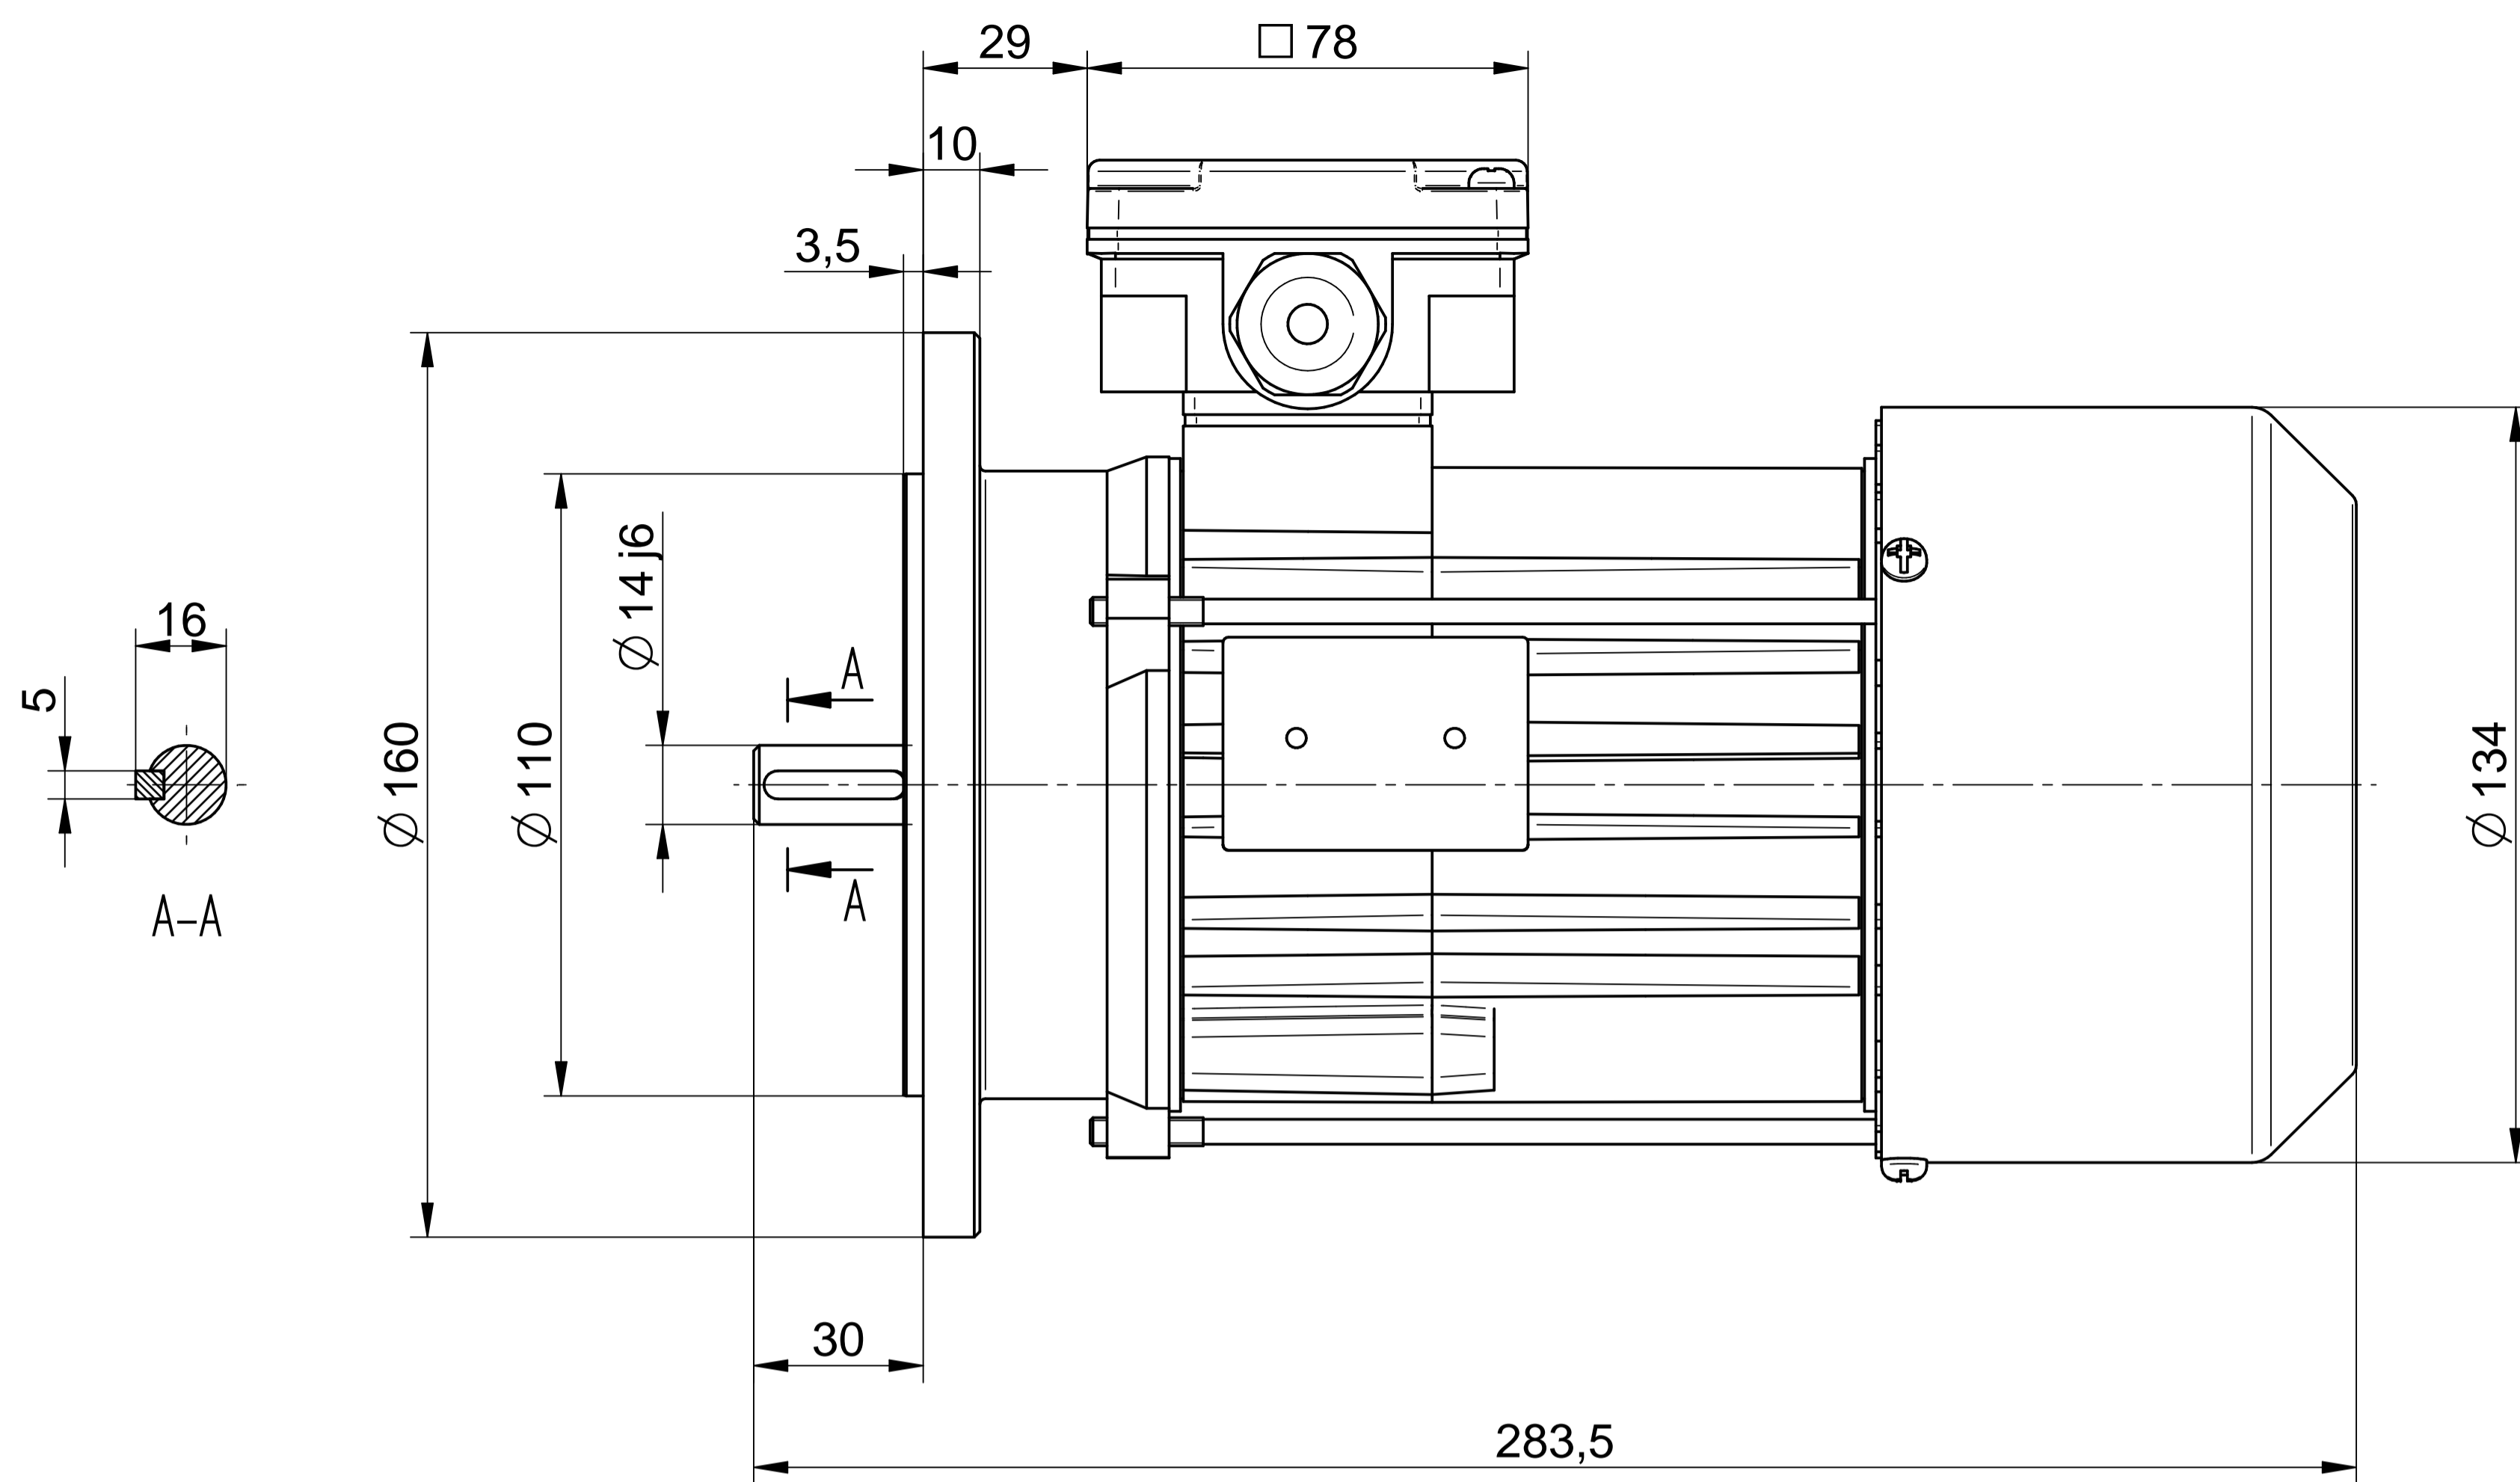

Cantoni®
GROUP

BESEL S.A.
FABRYKA SILNIKÓW ELEKTRYCZNYCH

Motor type

3SIE71-8B

Scale

1:1

Cantoni®
GROUP

BESEL S.A.
FABRYKA SILNIKÓW ELEKTRYCZNYCH

Motor type

3SIEL71-8B2

Scale

1:1

Cantoni®
GROUP

BESEL S.A.
FABRYKA SILNIKÓW ELEKTRYCZNYCH

Motor type

3SIEL71-8B1

Scale

1:1

Cantoni®
GROUP

BESEL S.A.
FABRYKA SILNIKÓW ELEKTRYCZNYCH

Motor type

3SIEK71-8B

Scale

1:1