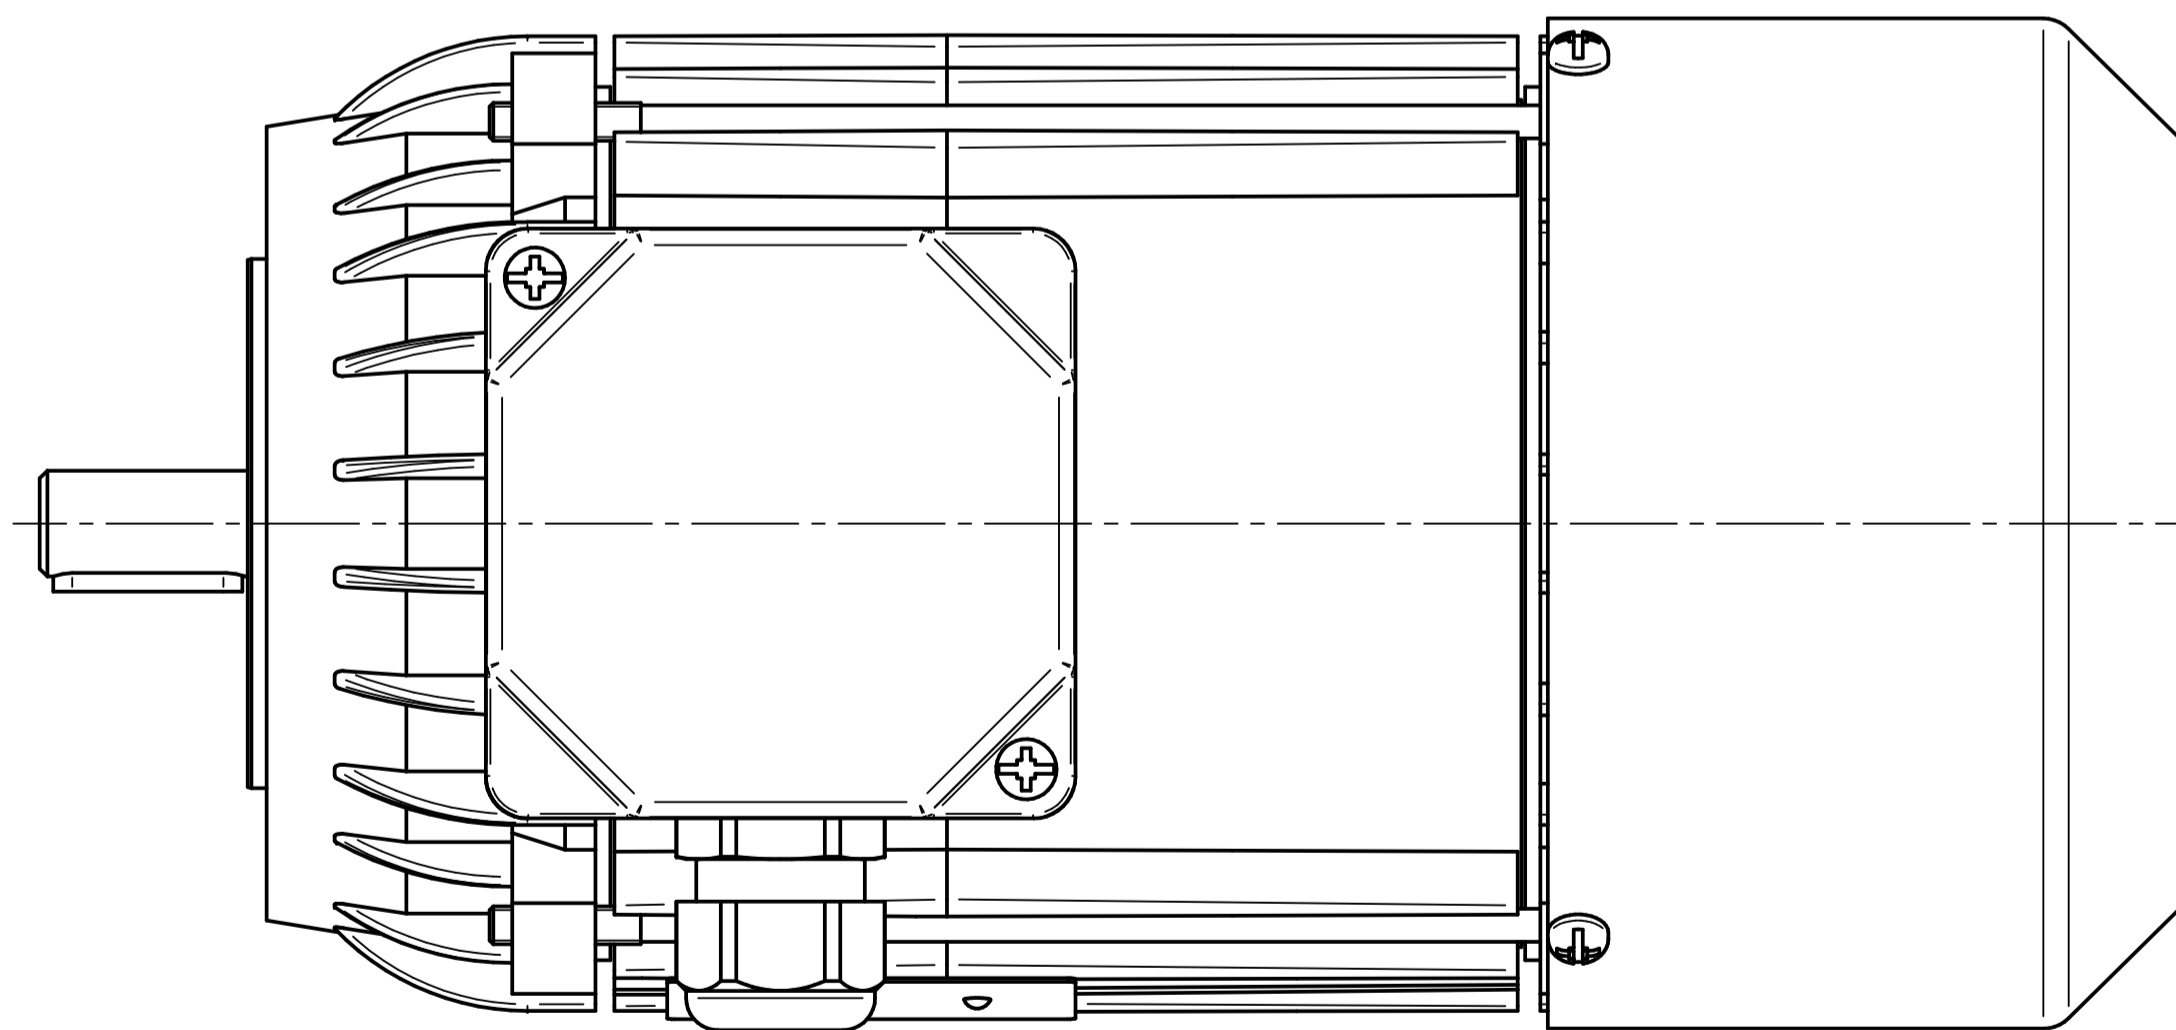

Scale

1:1

Cantoni®
GROUP

BESEL S.A.
FABRYKA SILNIKÓW ELEKTRYCZNYCH

Motor type

3SIEK71-8B

Scale

1:1