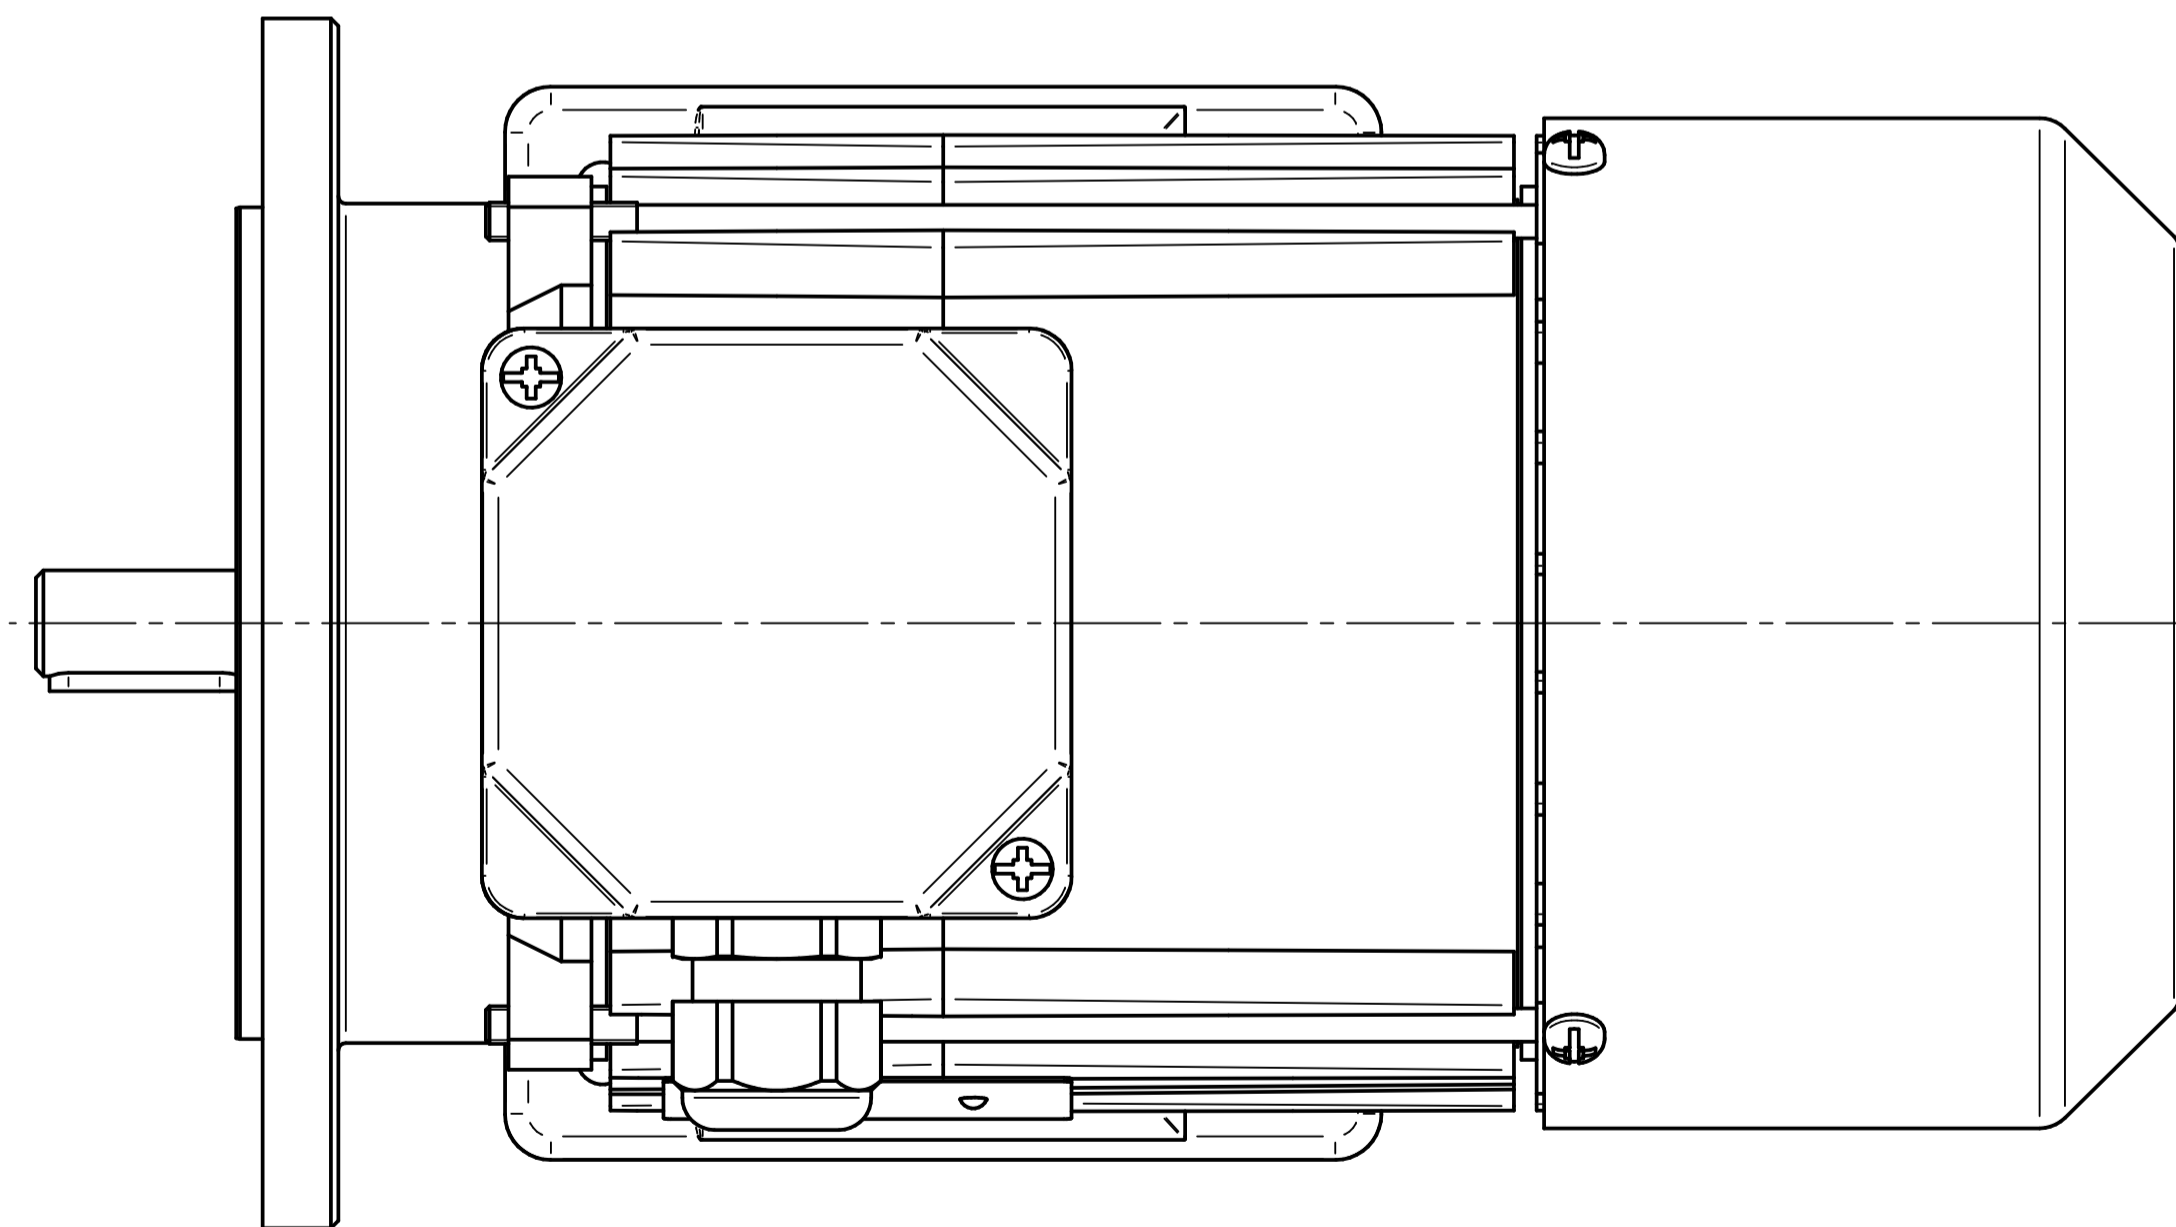

Scale

1:1

Cantoni®
GROUP

BESEL S.A.
FABRYKA SILNIKÓW ELEKTRYCZNYCH

Motor type

3SIEK71-8B

Scale

1:1