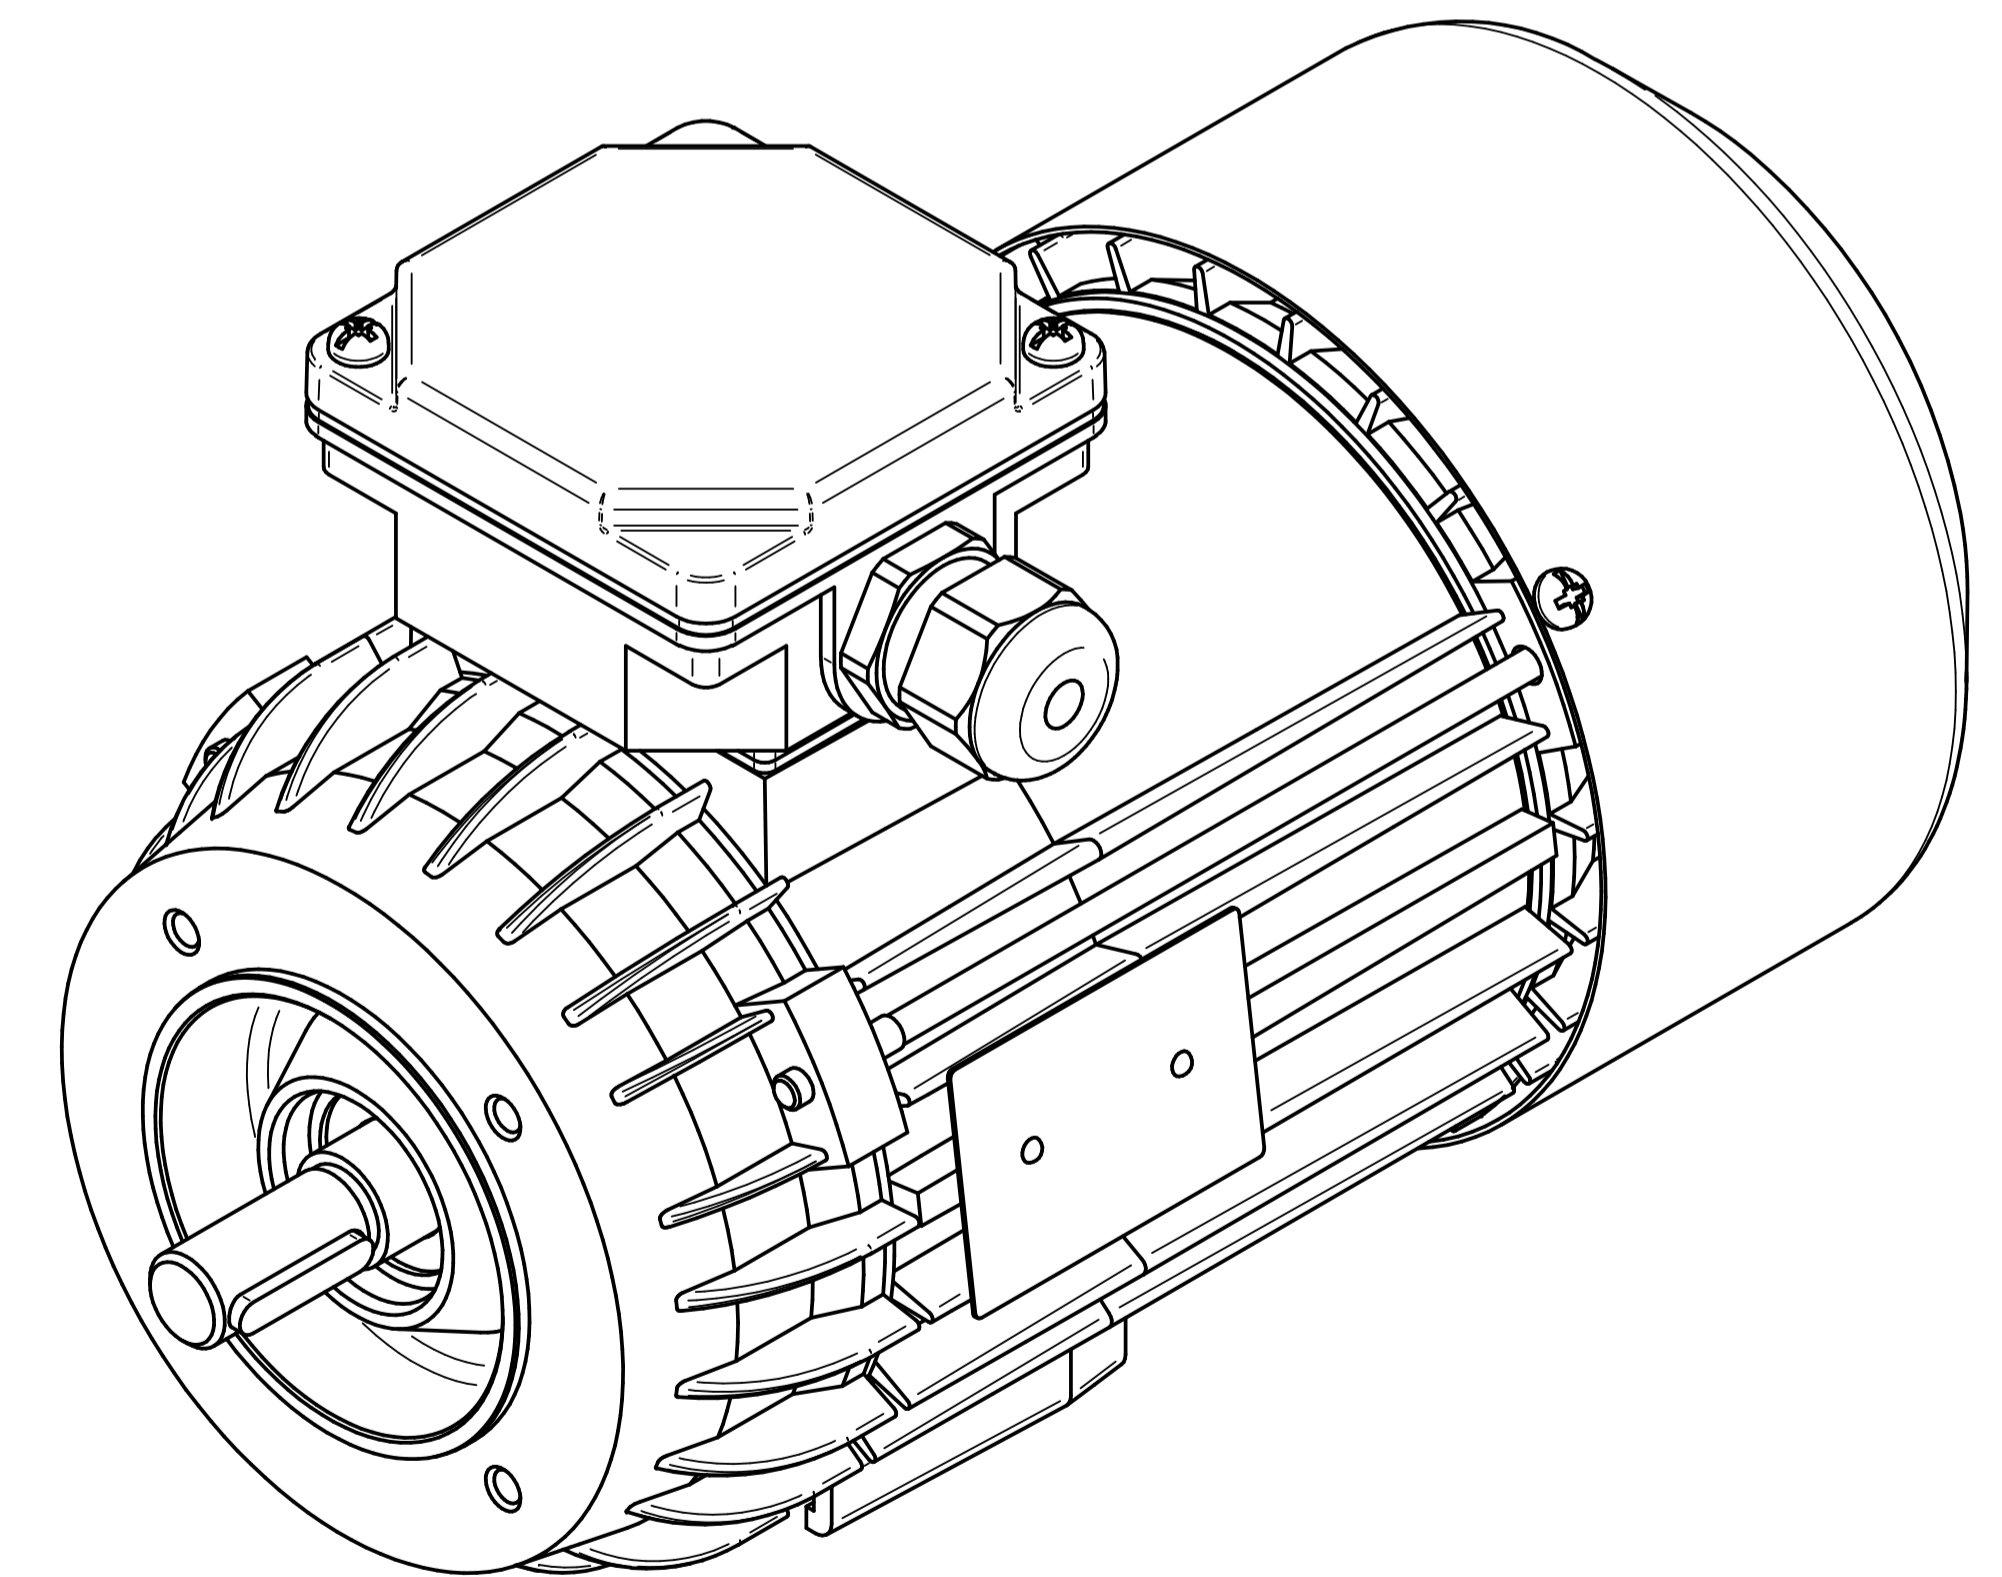

Scale

1:1

Cantoni®
GROUP

BESEL S.A.
FABRYKA SILNIKÓW ELEKTRYCZNYCH

Motor type

3SIEK71-8B

Scale

1:1