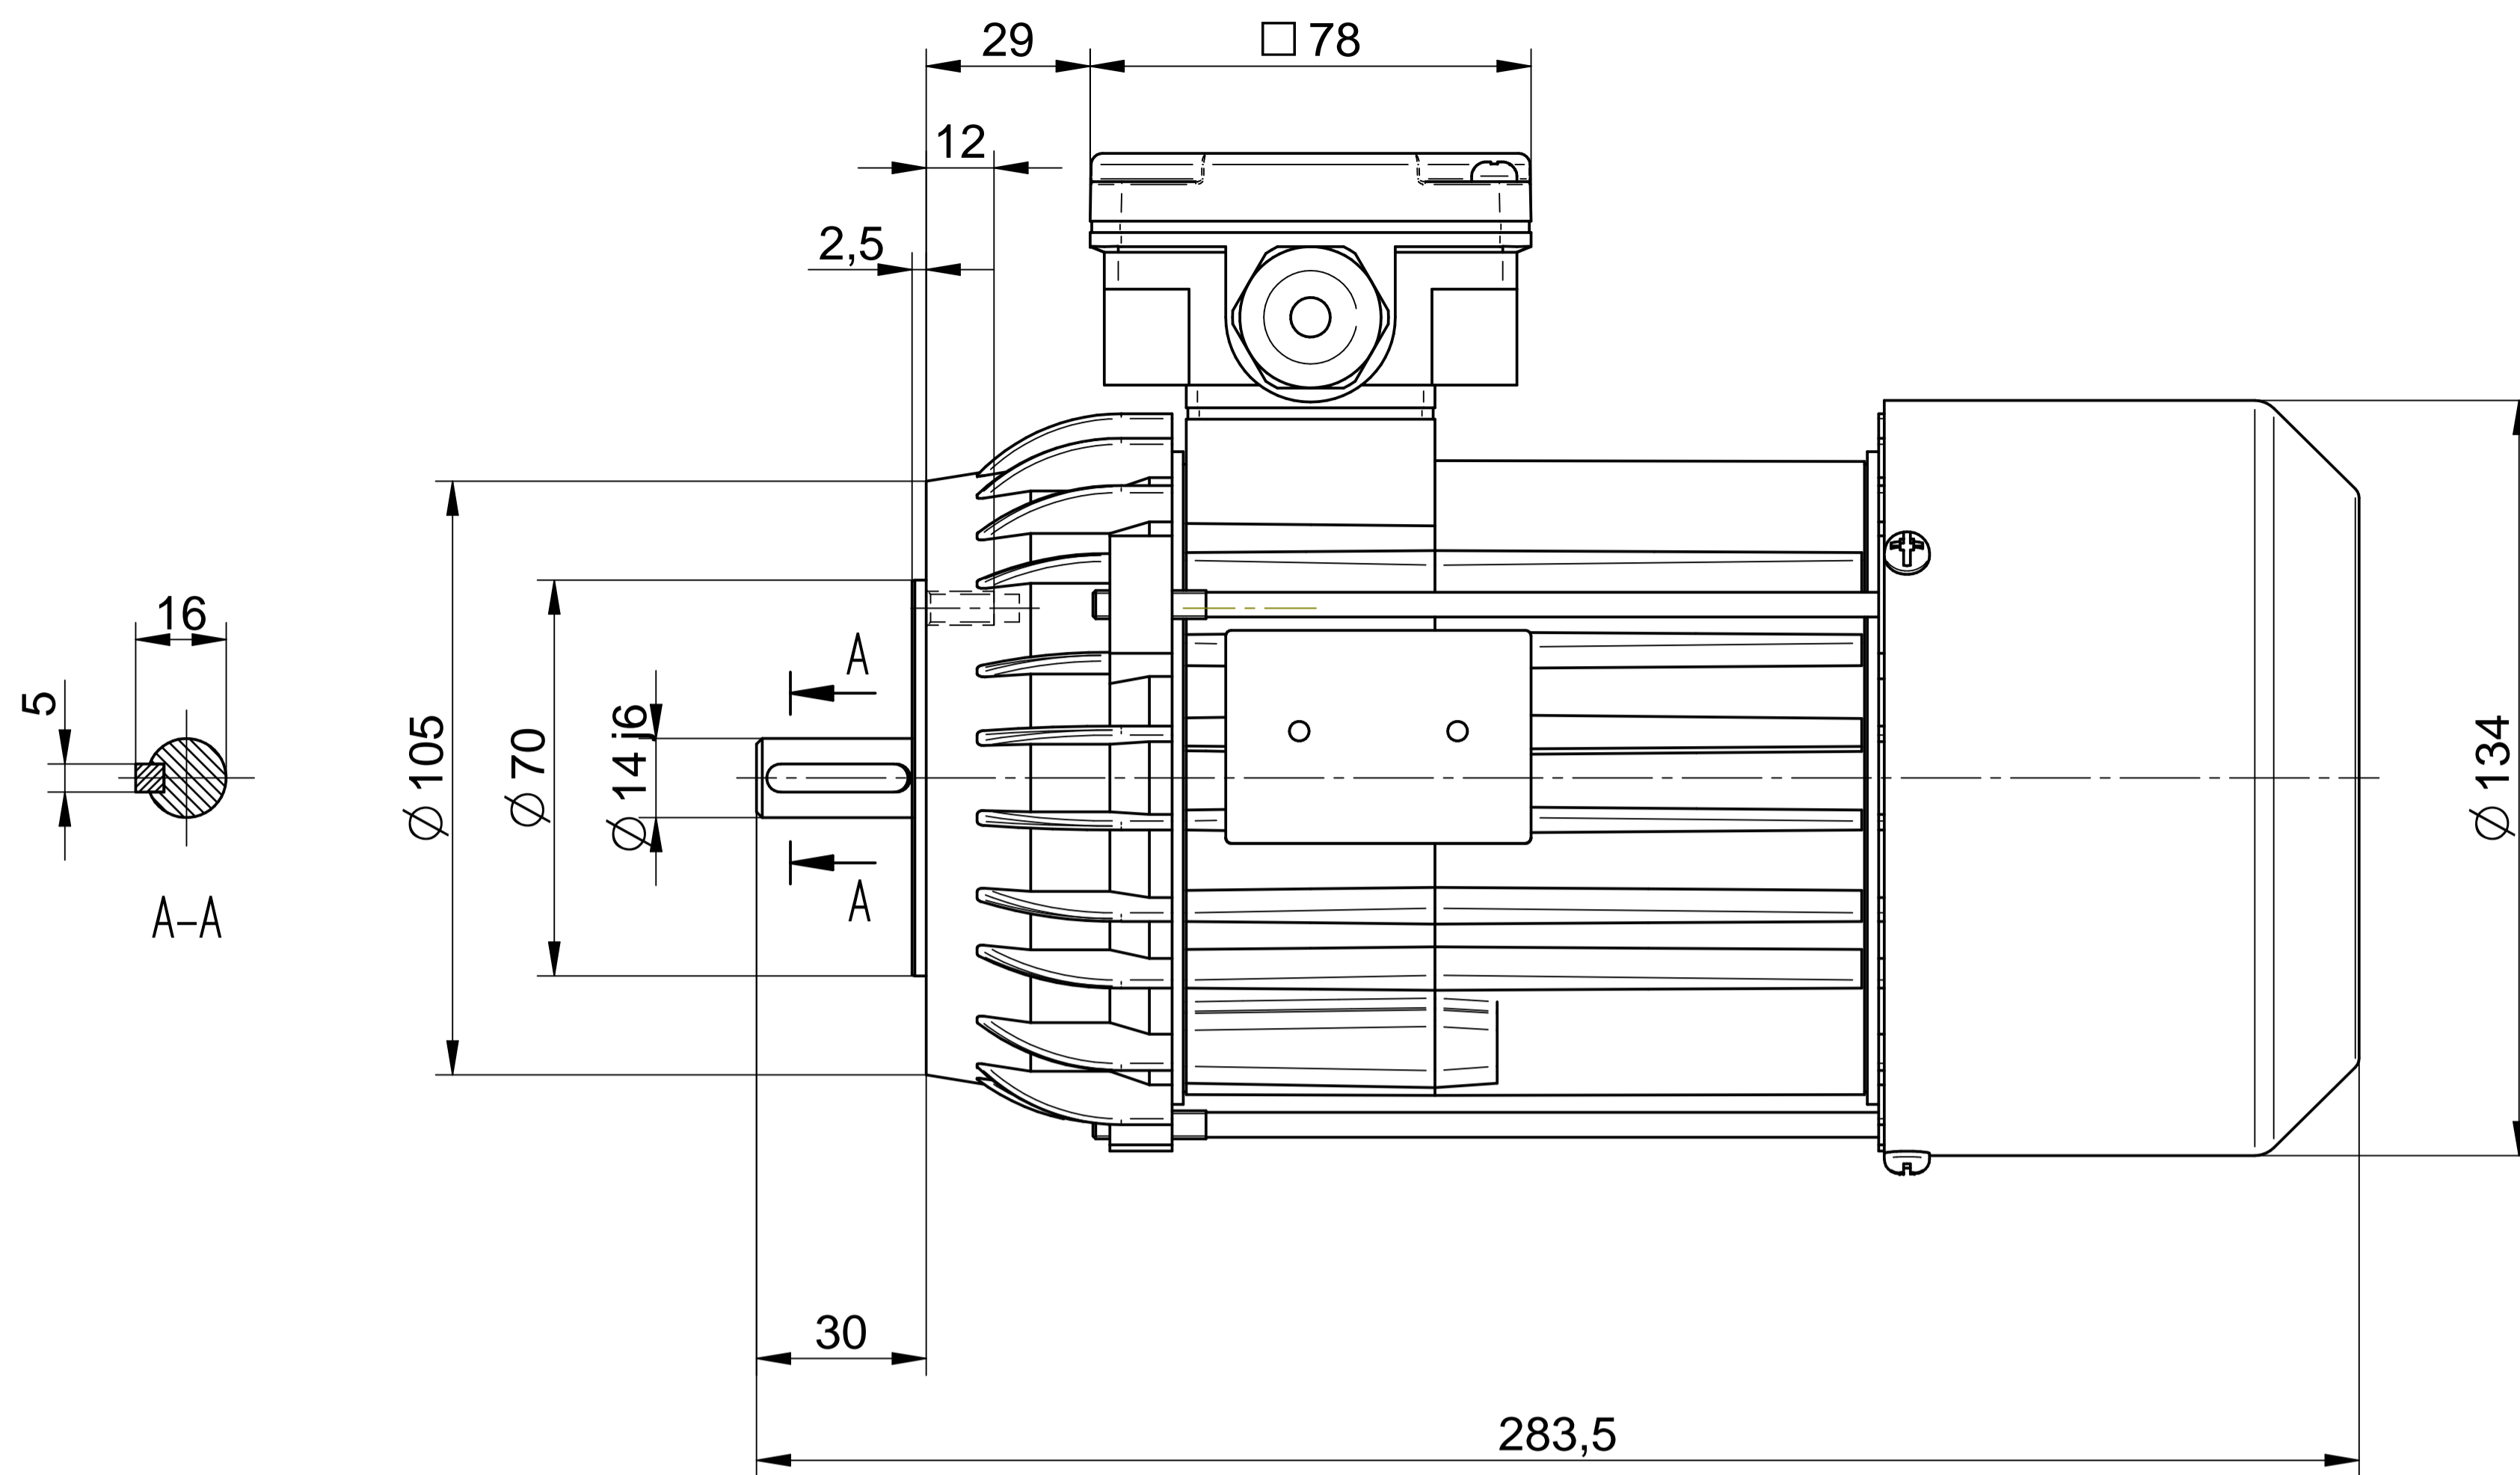

Scale

1:1

Cantoni®
GROUP

BESEL S.A.
FABRYKA SILNIKÓW ELEKTRYCZNYCH

Motor type

3SIEK71-8B

Scale

1:1