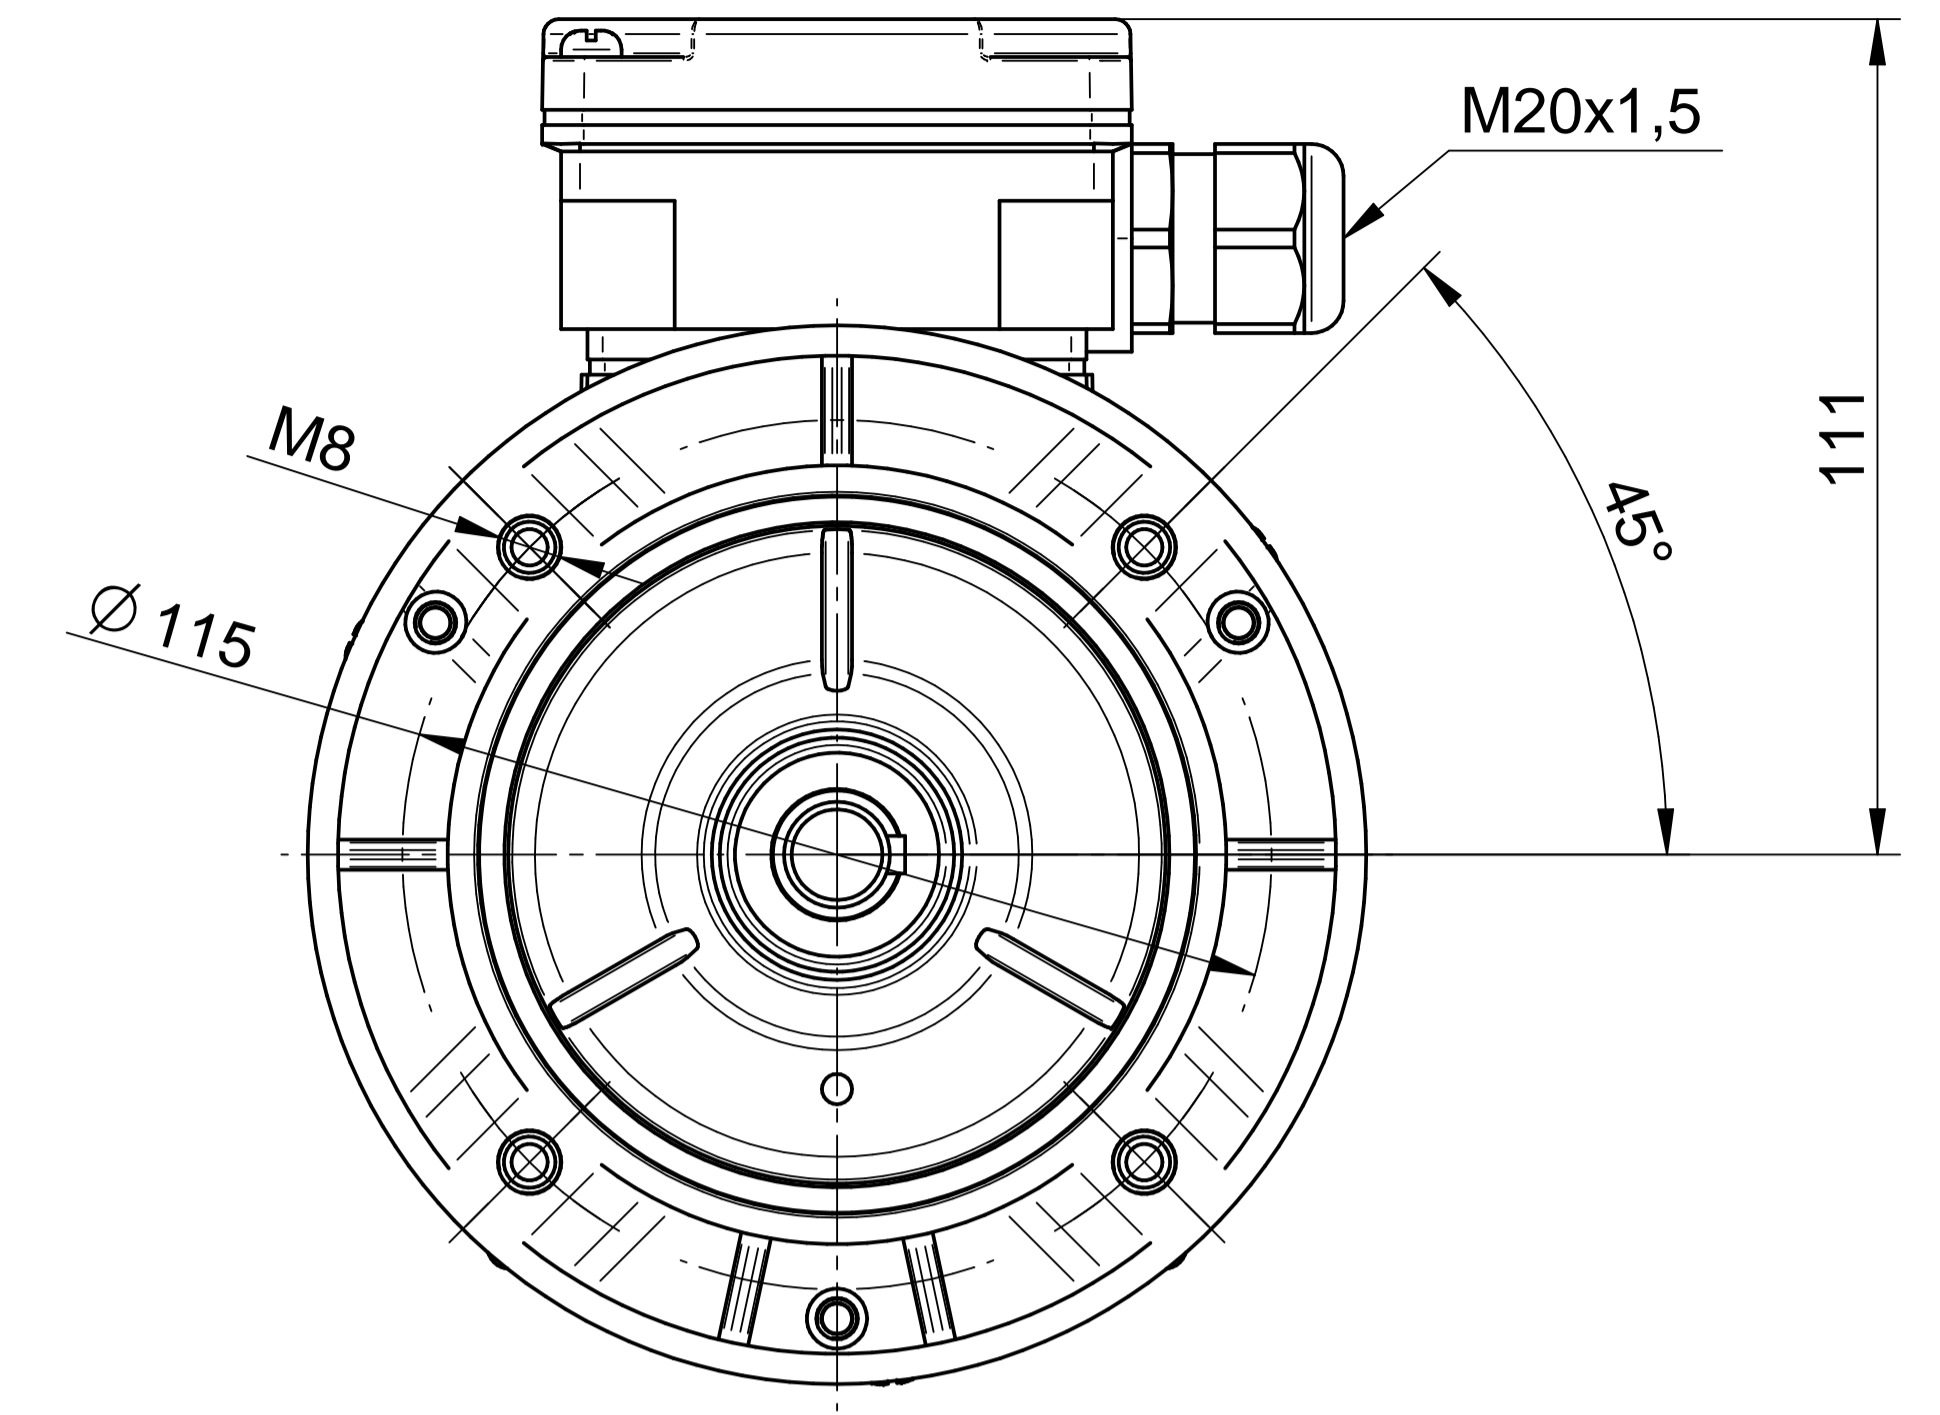

Scale

1:1

Cantoni®
GROUP

BESEL S.A.
FABRYKA SILNIKÓW ELEKTRYCZNYCH

Motor type

3SIEK71-8B

Scale

1:1