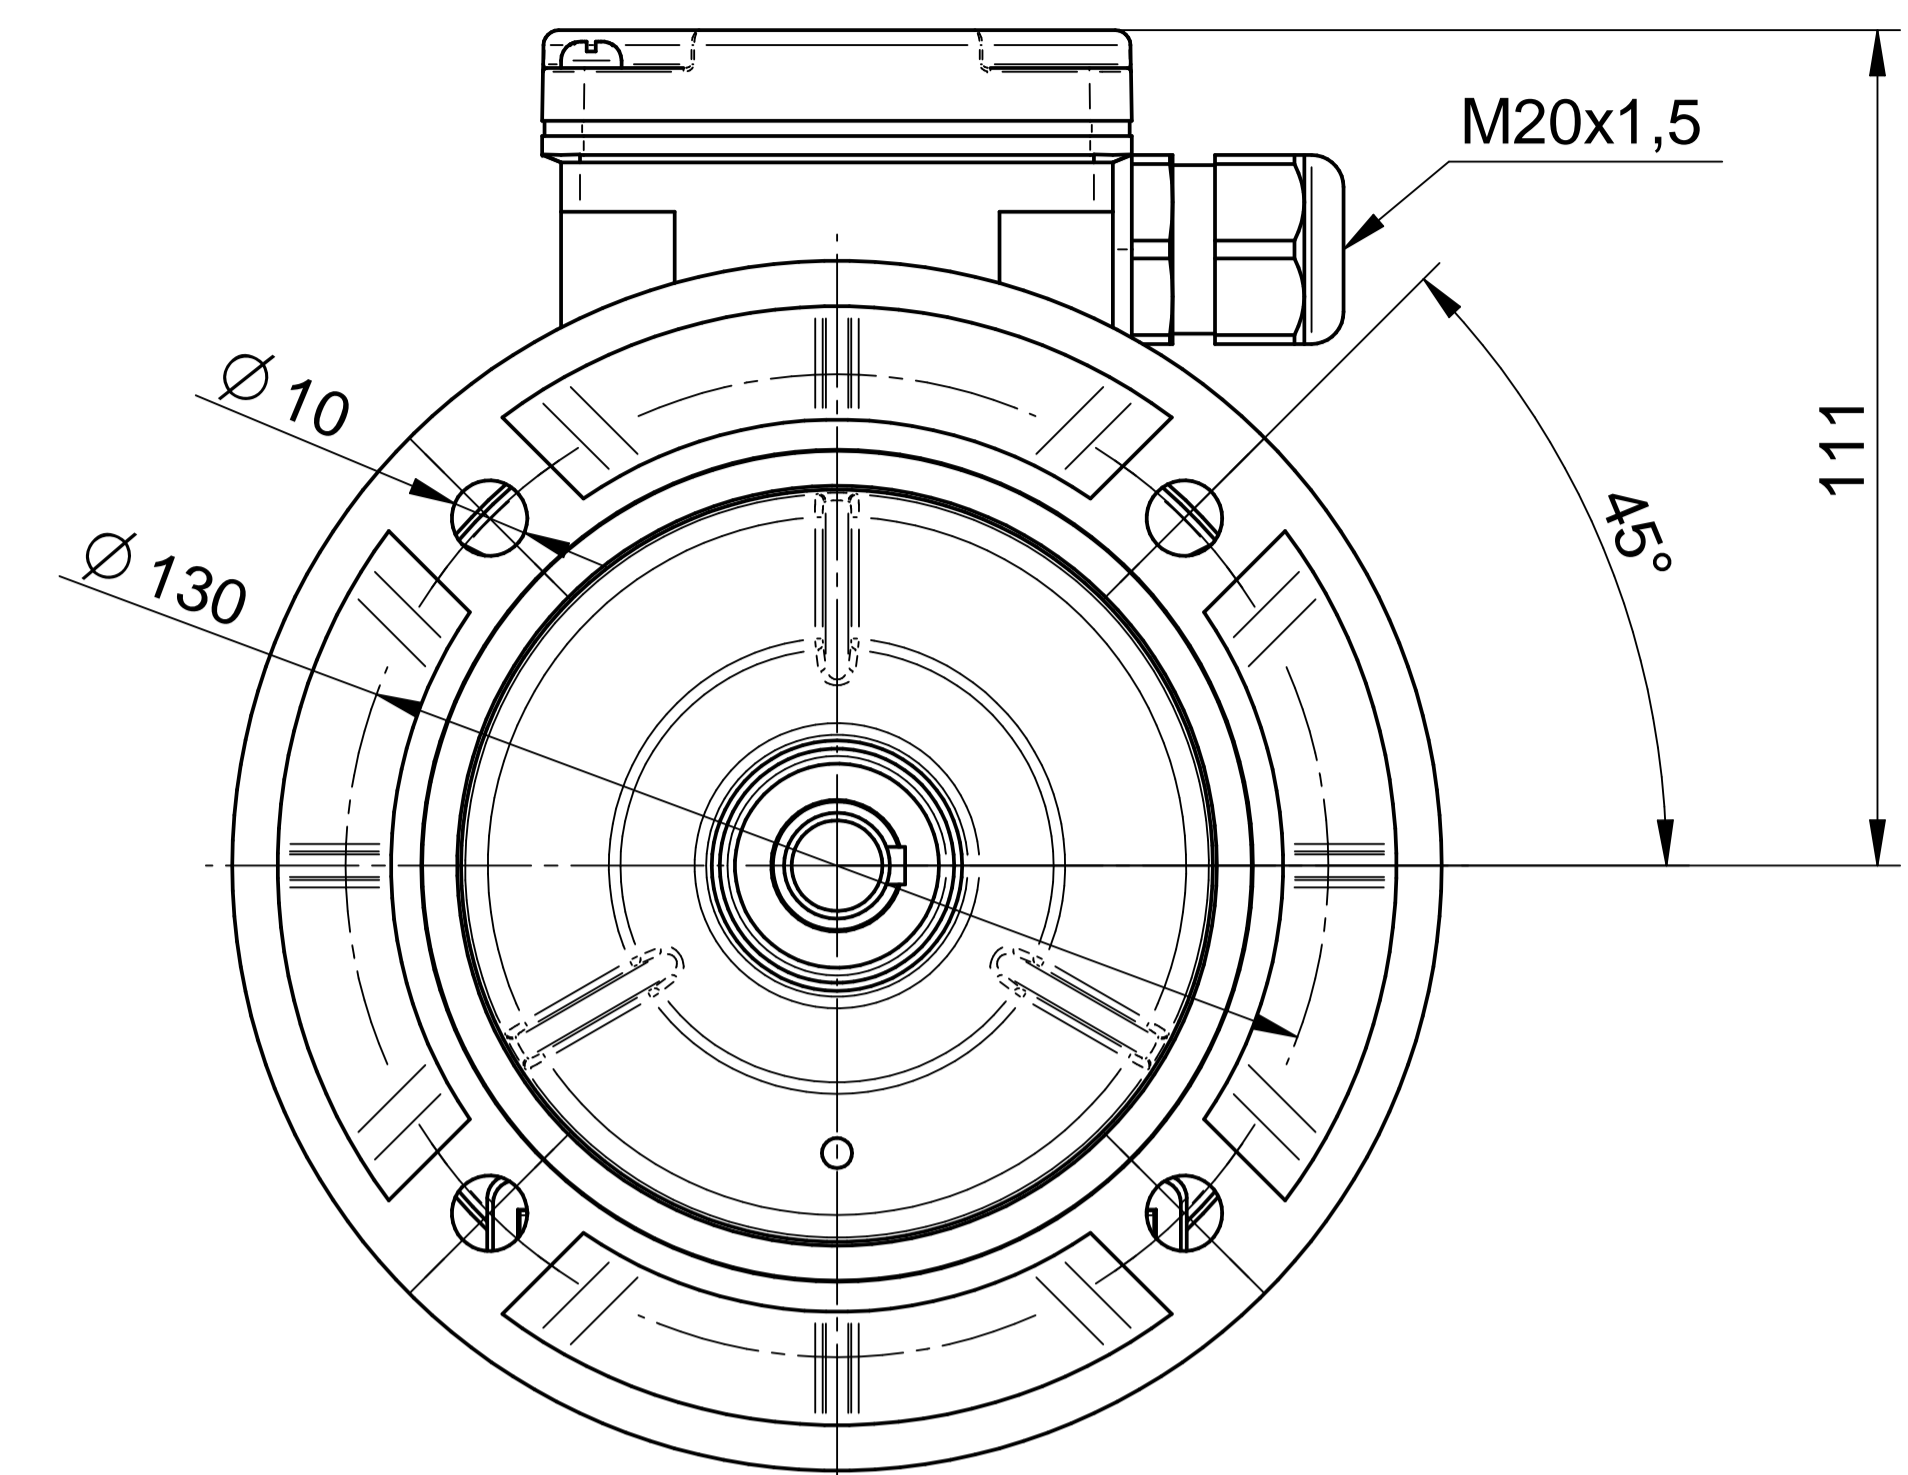

Cantoni®
GROUP

BESEL S.A.
FABRYKA SILNIKÓW ELEKTRYCZNYCH

Motor type

3SIEK71-8B

Scale

1:1