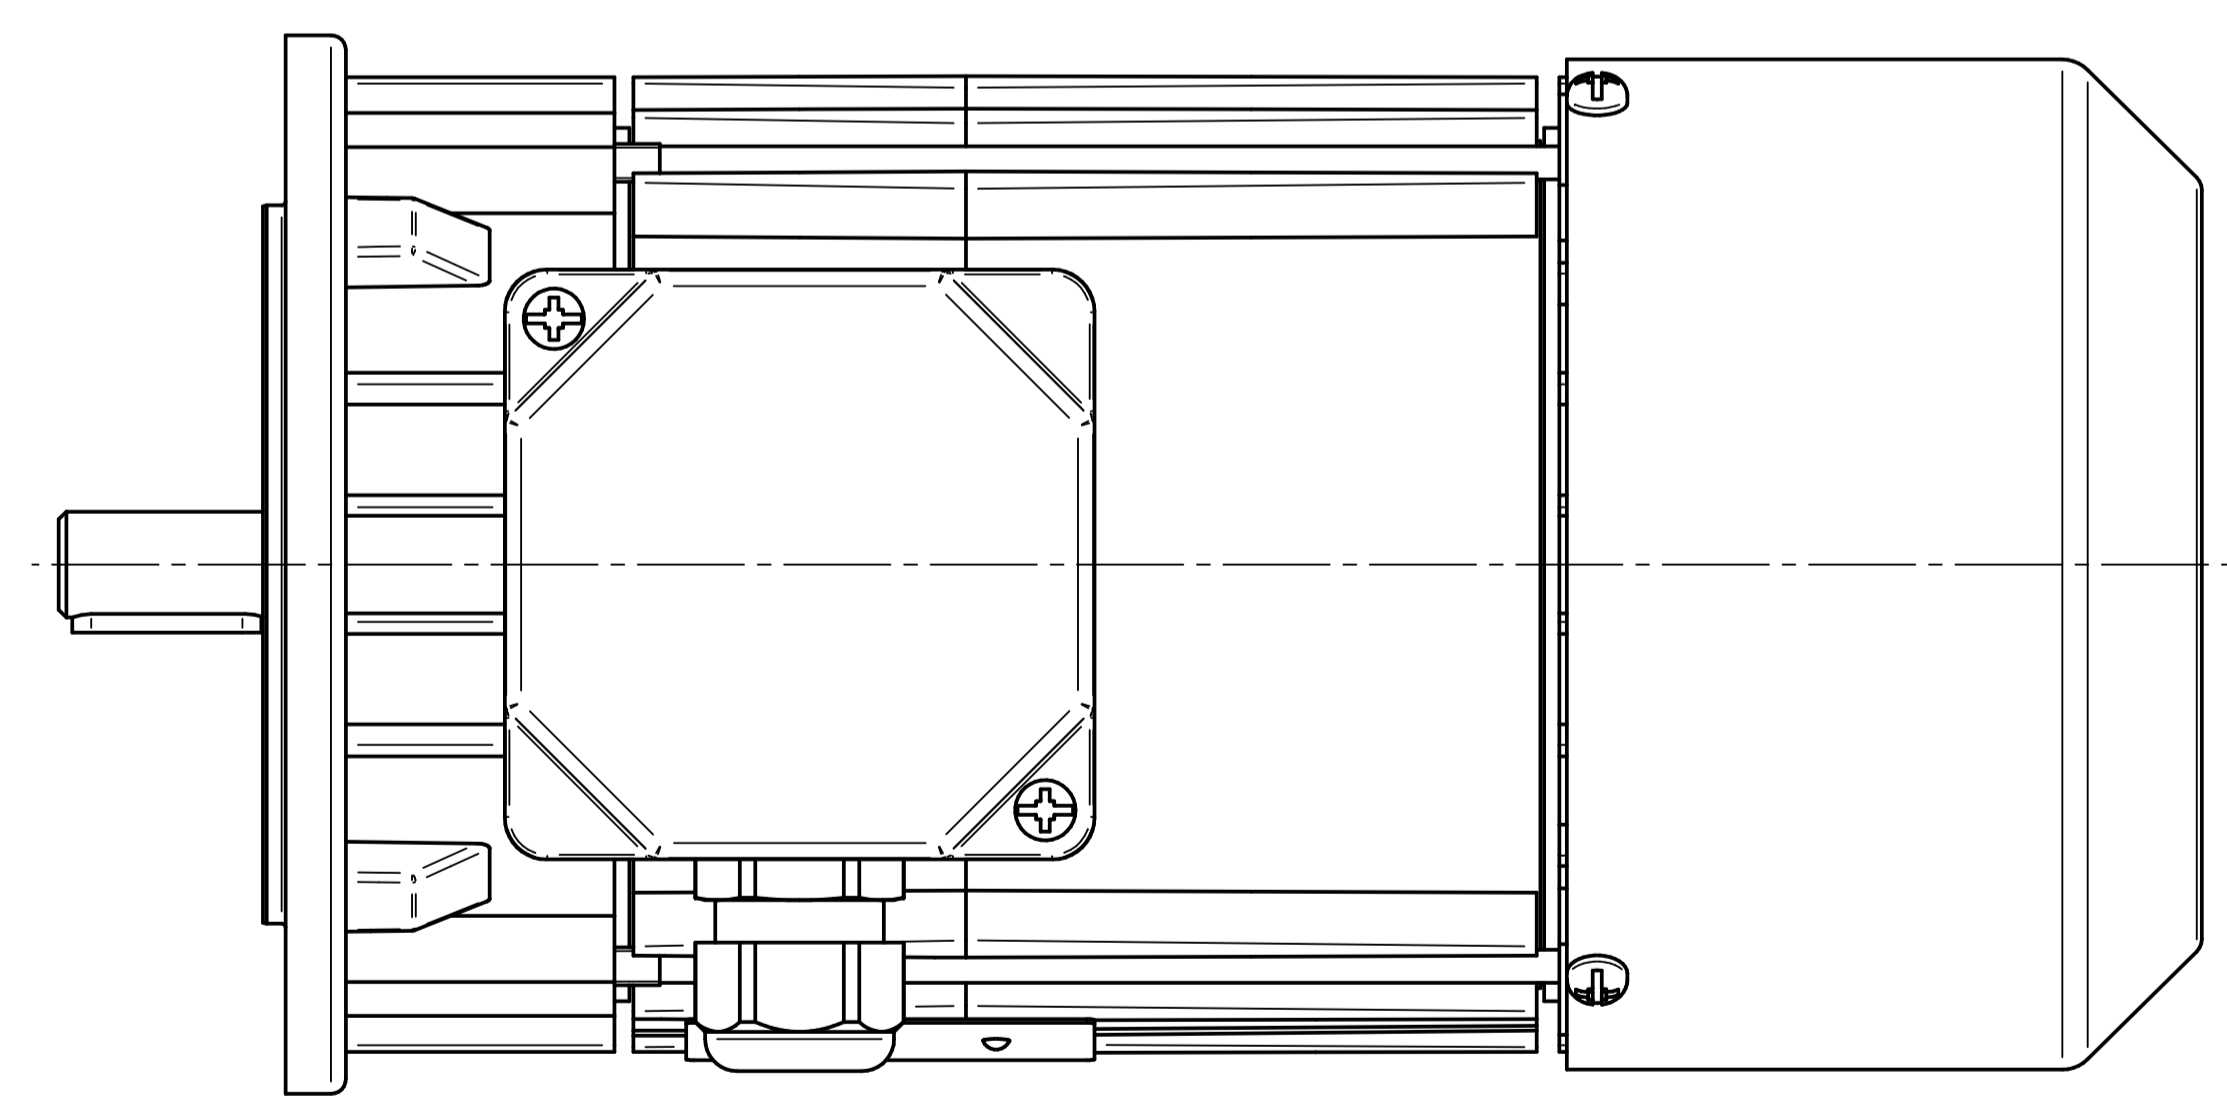

Scale

1:1

Cantoni®
GROUP

BESEL S.A.
FABRYKA SILNIKÓW ELEKTRYCZNYCH

Motor type

3SIEK71-8B

Scale

1:1