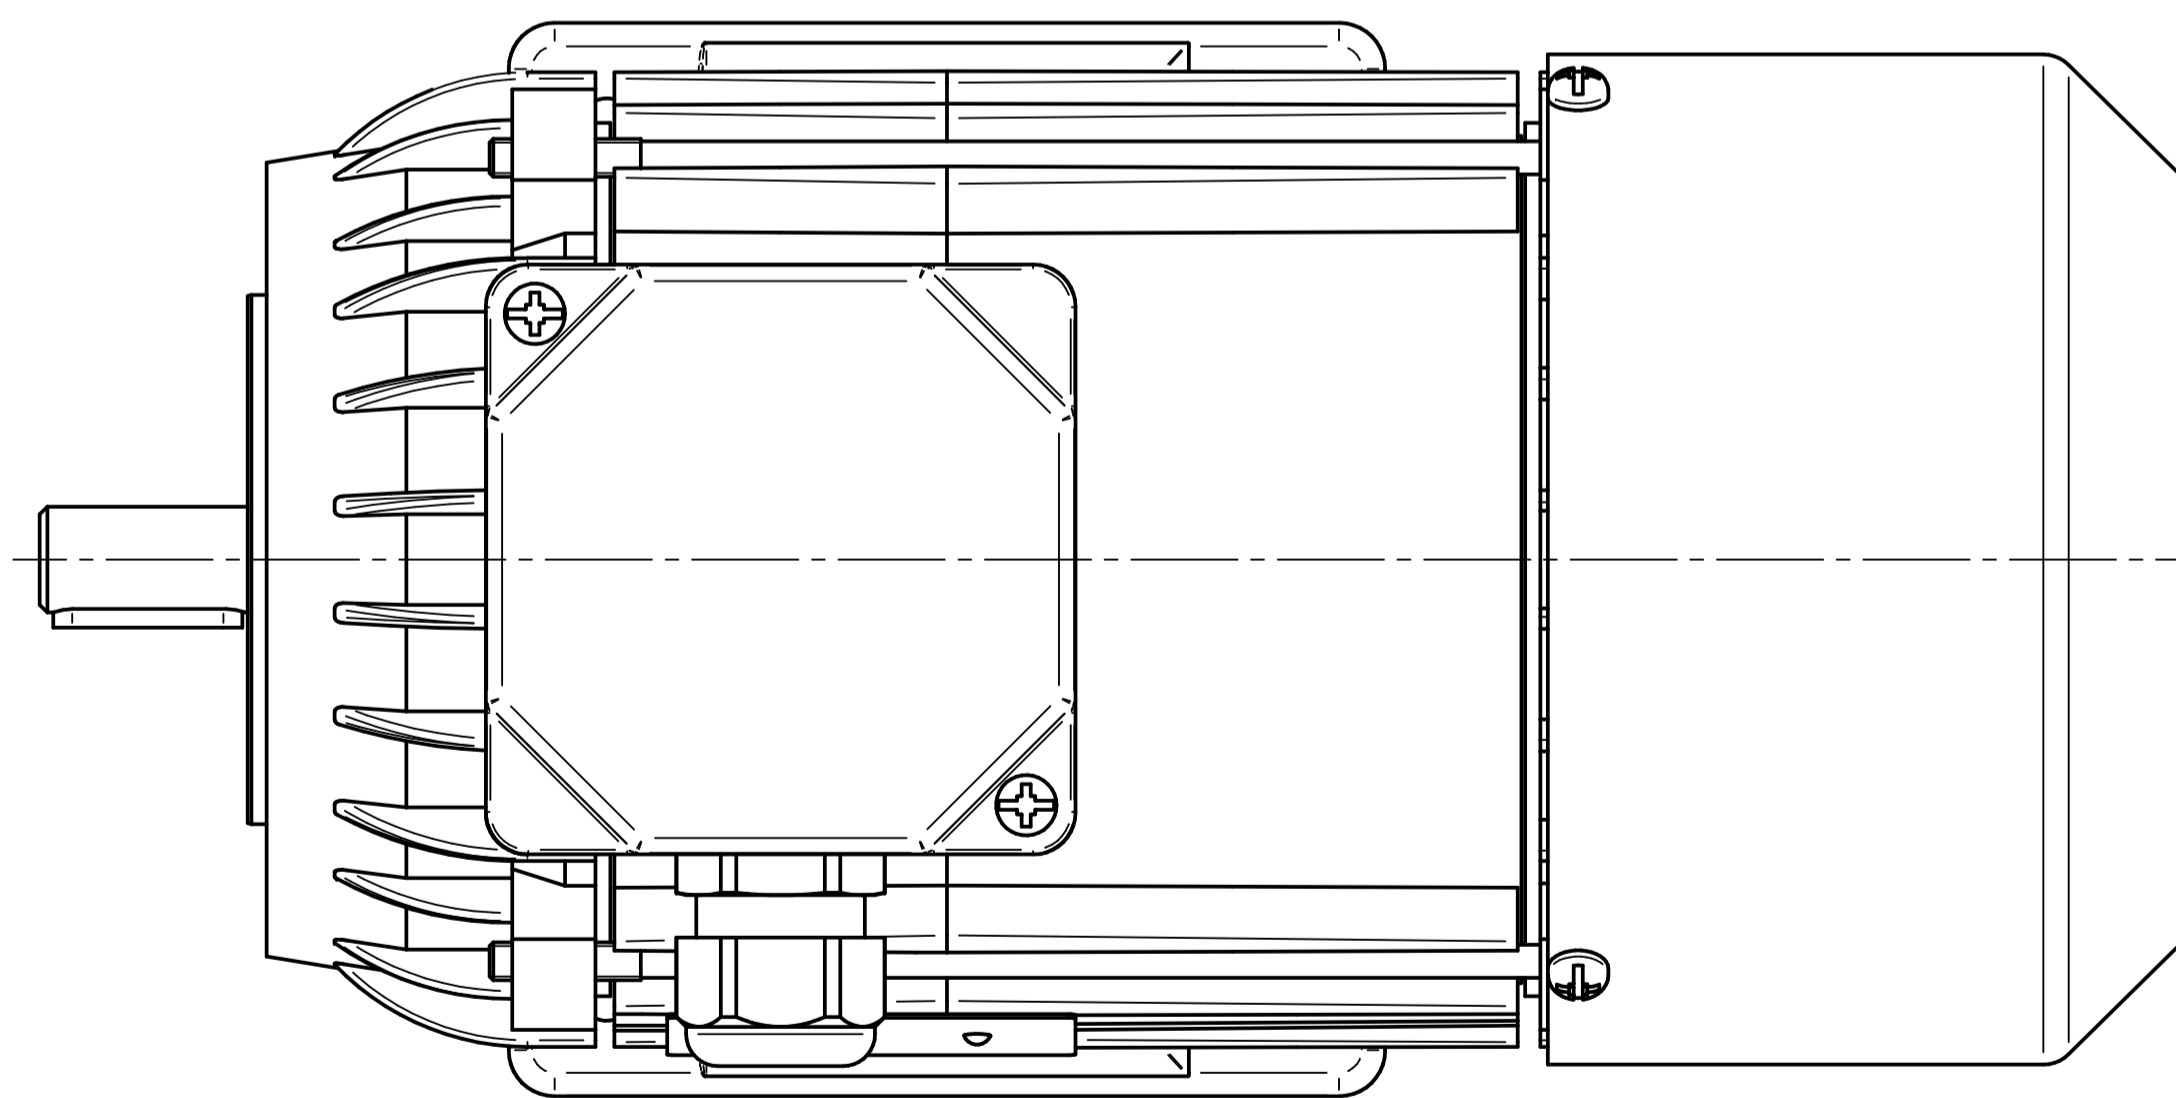

Cantoni®
GROUP

BESEL S.A.
FABRYKA SILNIKÓW ELEKTRYCZNYCH

Motor type

3SIE71-8B

Scale

1:1

Cantoni®
GROUP

BESEL S.A.
FABRYKA SILNIKÓW ELEKTRYCZNYCH

Motor type

3SIEL71-8B2

Scale

1:1

Cantoni®
GROUP

BESEL S.A.
FABRYKA SILNIKÓW ELEKTRYCZNYCH

Motor type

3SIEL71-8B1

Scale

1:1

Cantoni®
GROUP

BESEL S.A.
FABRYKA SILNIKÓW ELEKTRYCZNYCH

Motor type

3SIEK71-8B

Scale

1:1