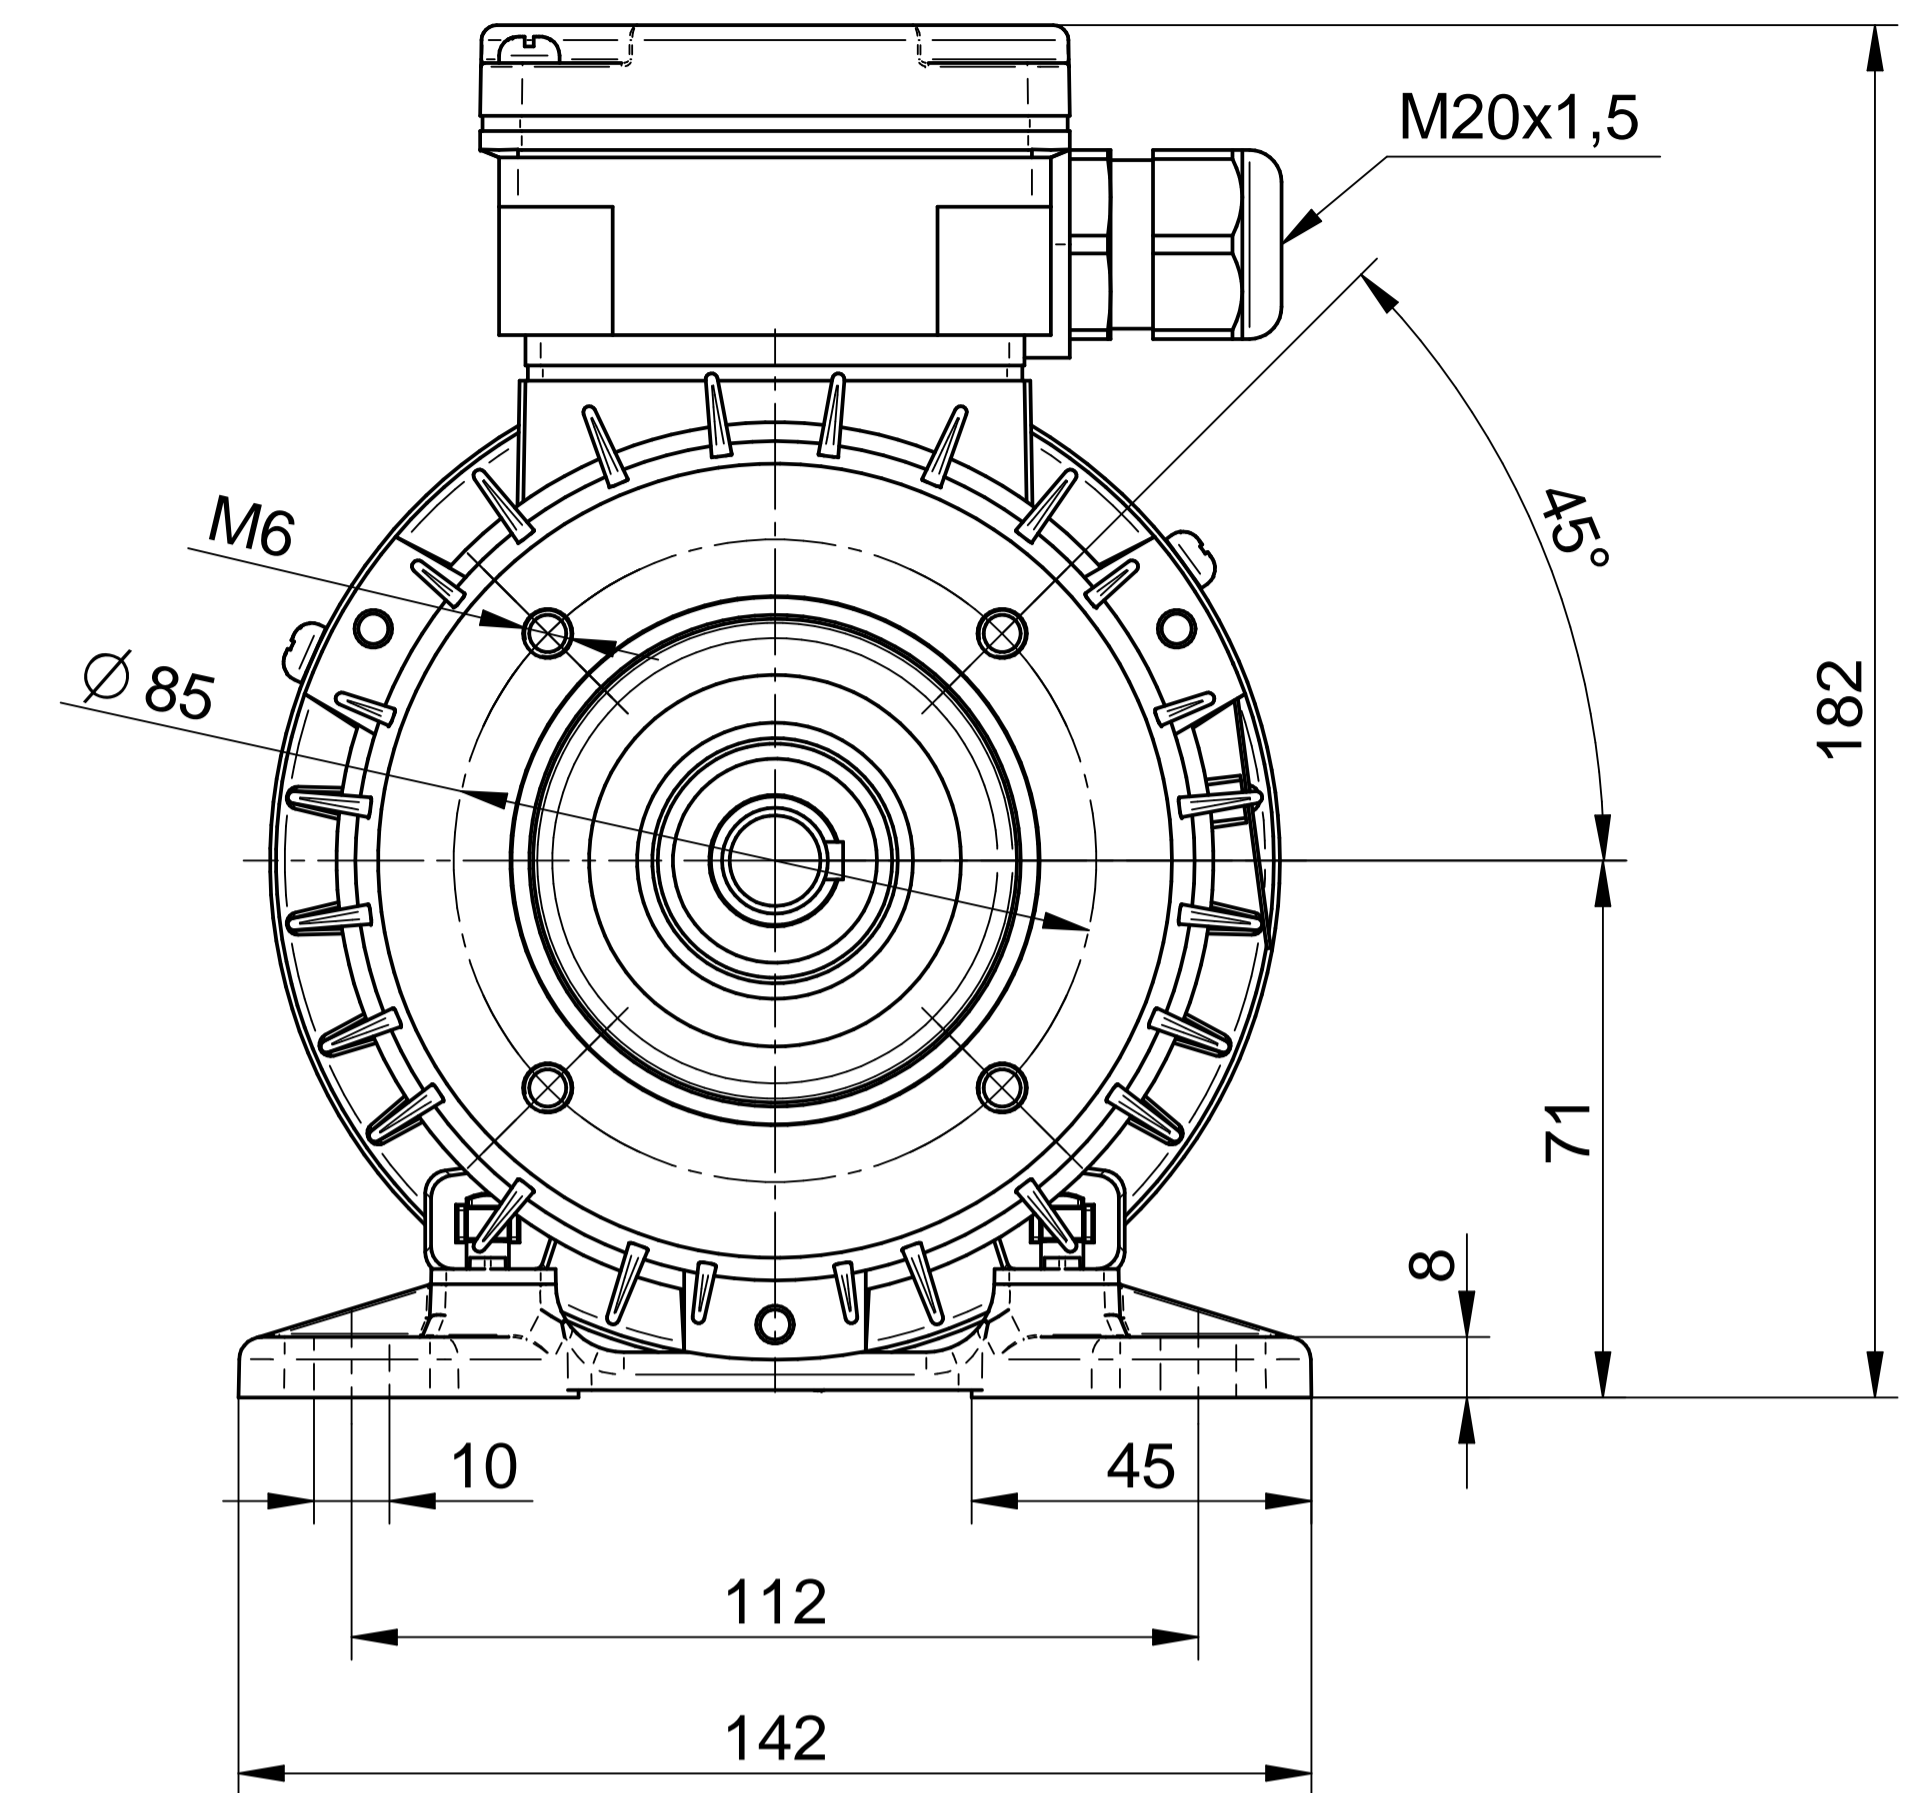

Cantoni®
GROUP

BESEL S.A.
FABRYKA SILNIKÓW ELEKTRYCZNYCH

Motor type

3SIE71-8B

Scale

1:1

Cantoni®
GROUP

BESEL S.A.
FABRYKA SILNIKÓW ELEKTRYCZNYCH

Motor type

3SIEL71-8B2

Scale

1:1

Cantoni®
GROUP

BESEL S.A.
FABRYKA SILNIKÓW ELEKTRYCZNYCH

Motor type

3SIEL71-8B1

Scale

1:1

Cantoni®
GROUP

BESEL S.A.
FABRYKA SILNIKÓW ELEKTRYCZNYCH

Motor type

3SIEK71-8B

Scale

1:1