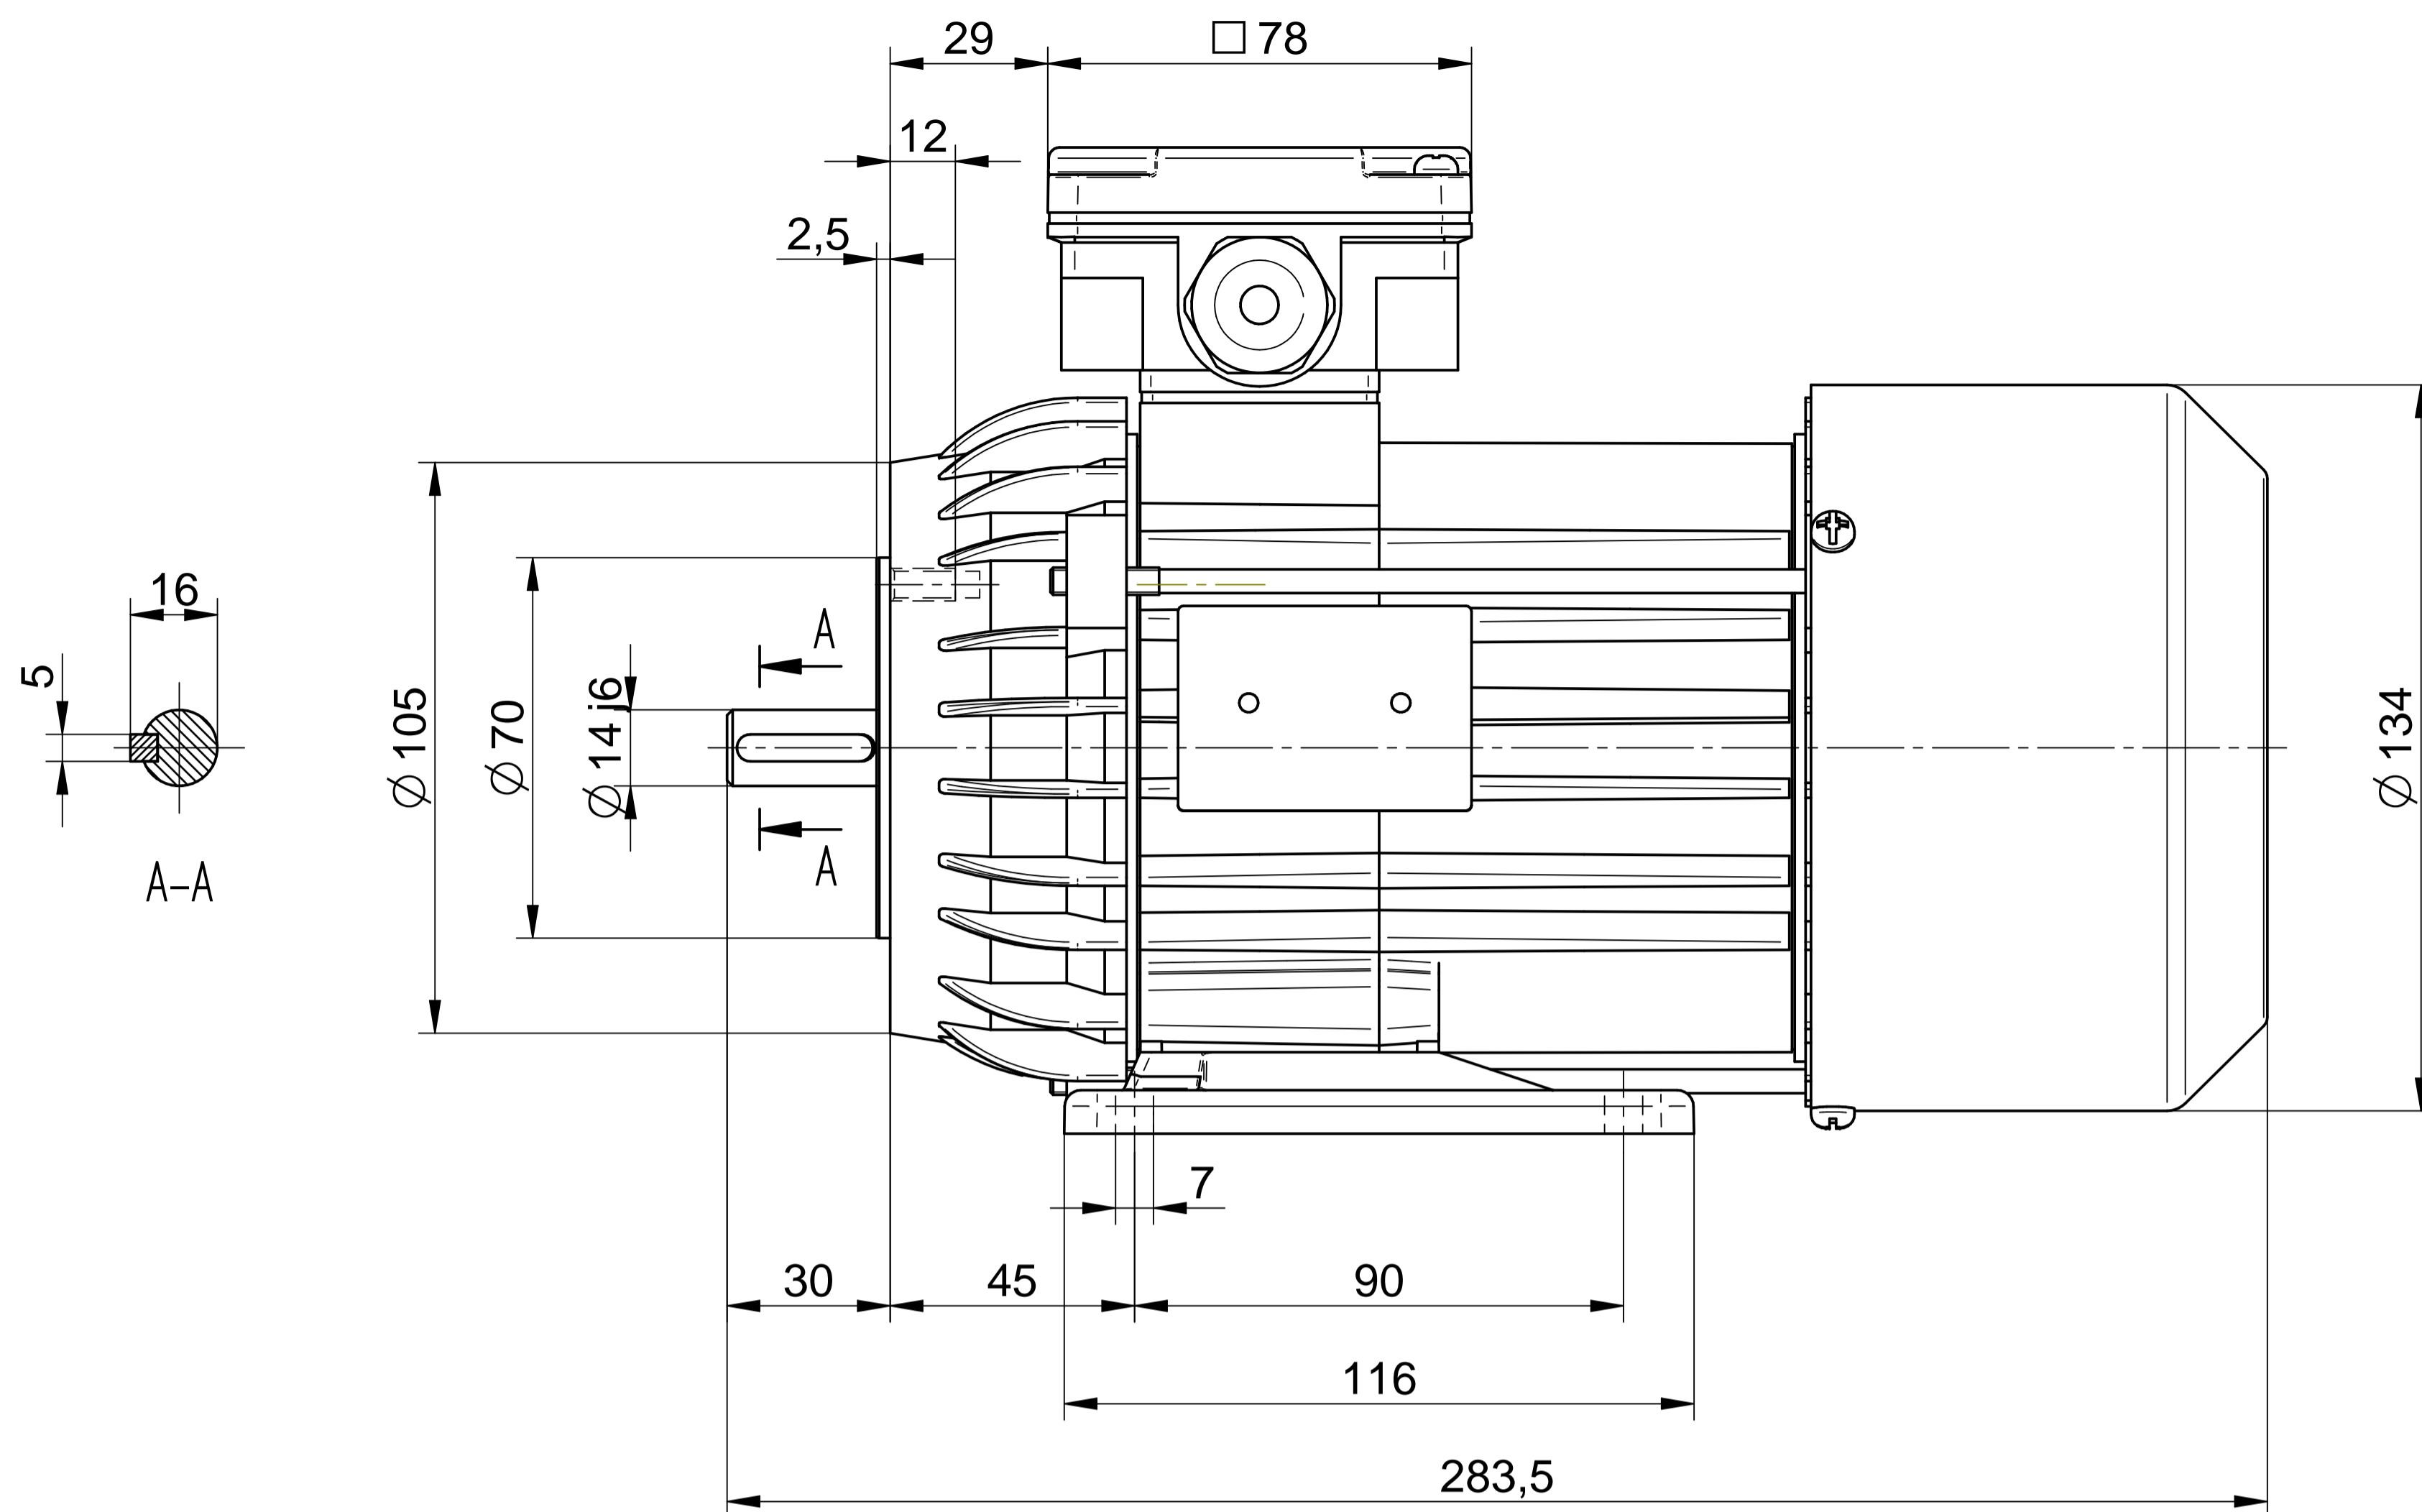

Cantoni®
GROUP

BESEL S.A.
FABRYKA SILNIKÓW ELEKTRYCZNYCH

Motor type

3SIE71-8B

Scale

1:1

Cantoni®
GROUP

BESEL S.A.
FABRYKA SILNIKÓW ELEKTRYCZNYCH

Motor type

3SIEL71-8B2

Scale

1:1

Cantoni®
GROUP

BESEL S.A.
FABRYKA SILNIKÓW ELEKTRYCZNYCH

Motor type

3SIEL71-8B1

Scale

1:1

Cantoni®
GROUP

BESEL S.A.
FABRYKA SILNIKÓW ELEKTRYCZNYCH

Motor type

3SIEK71-8B

Scale

1:1