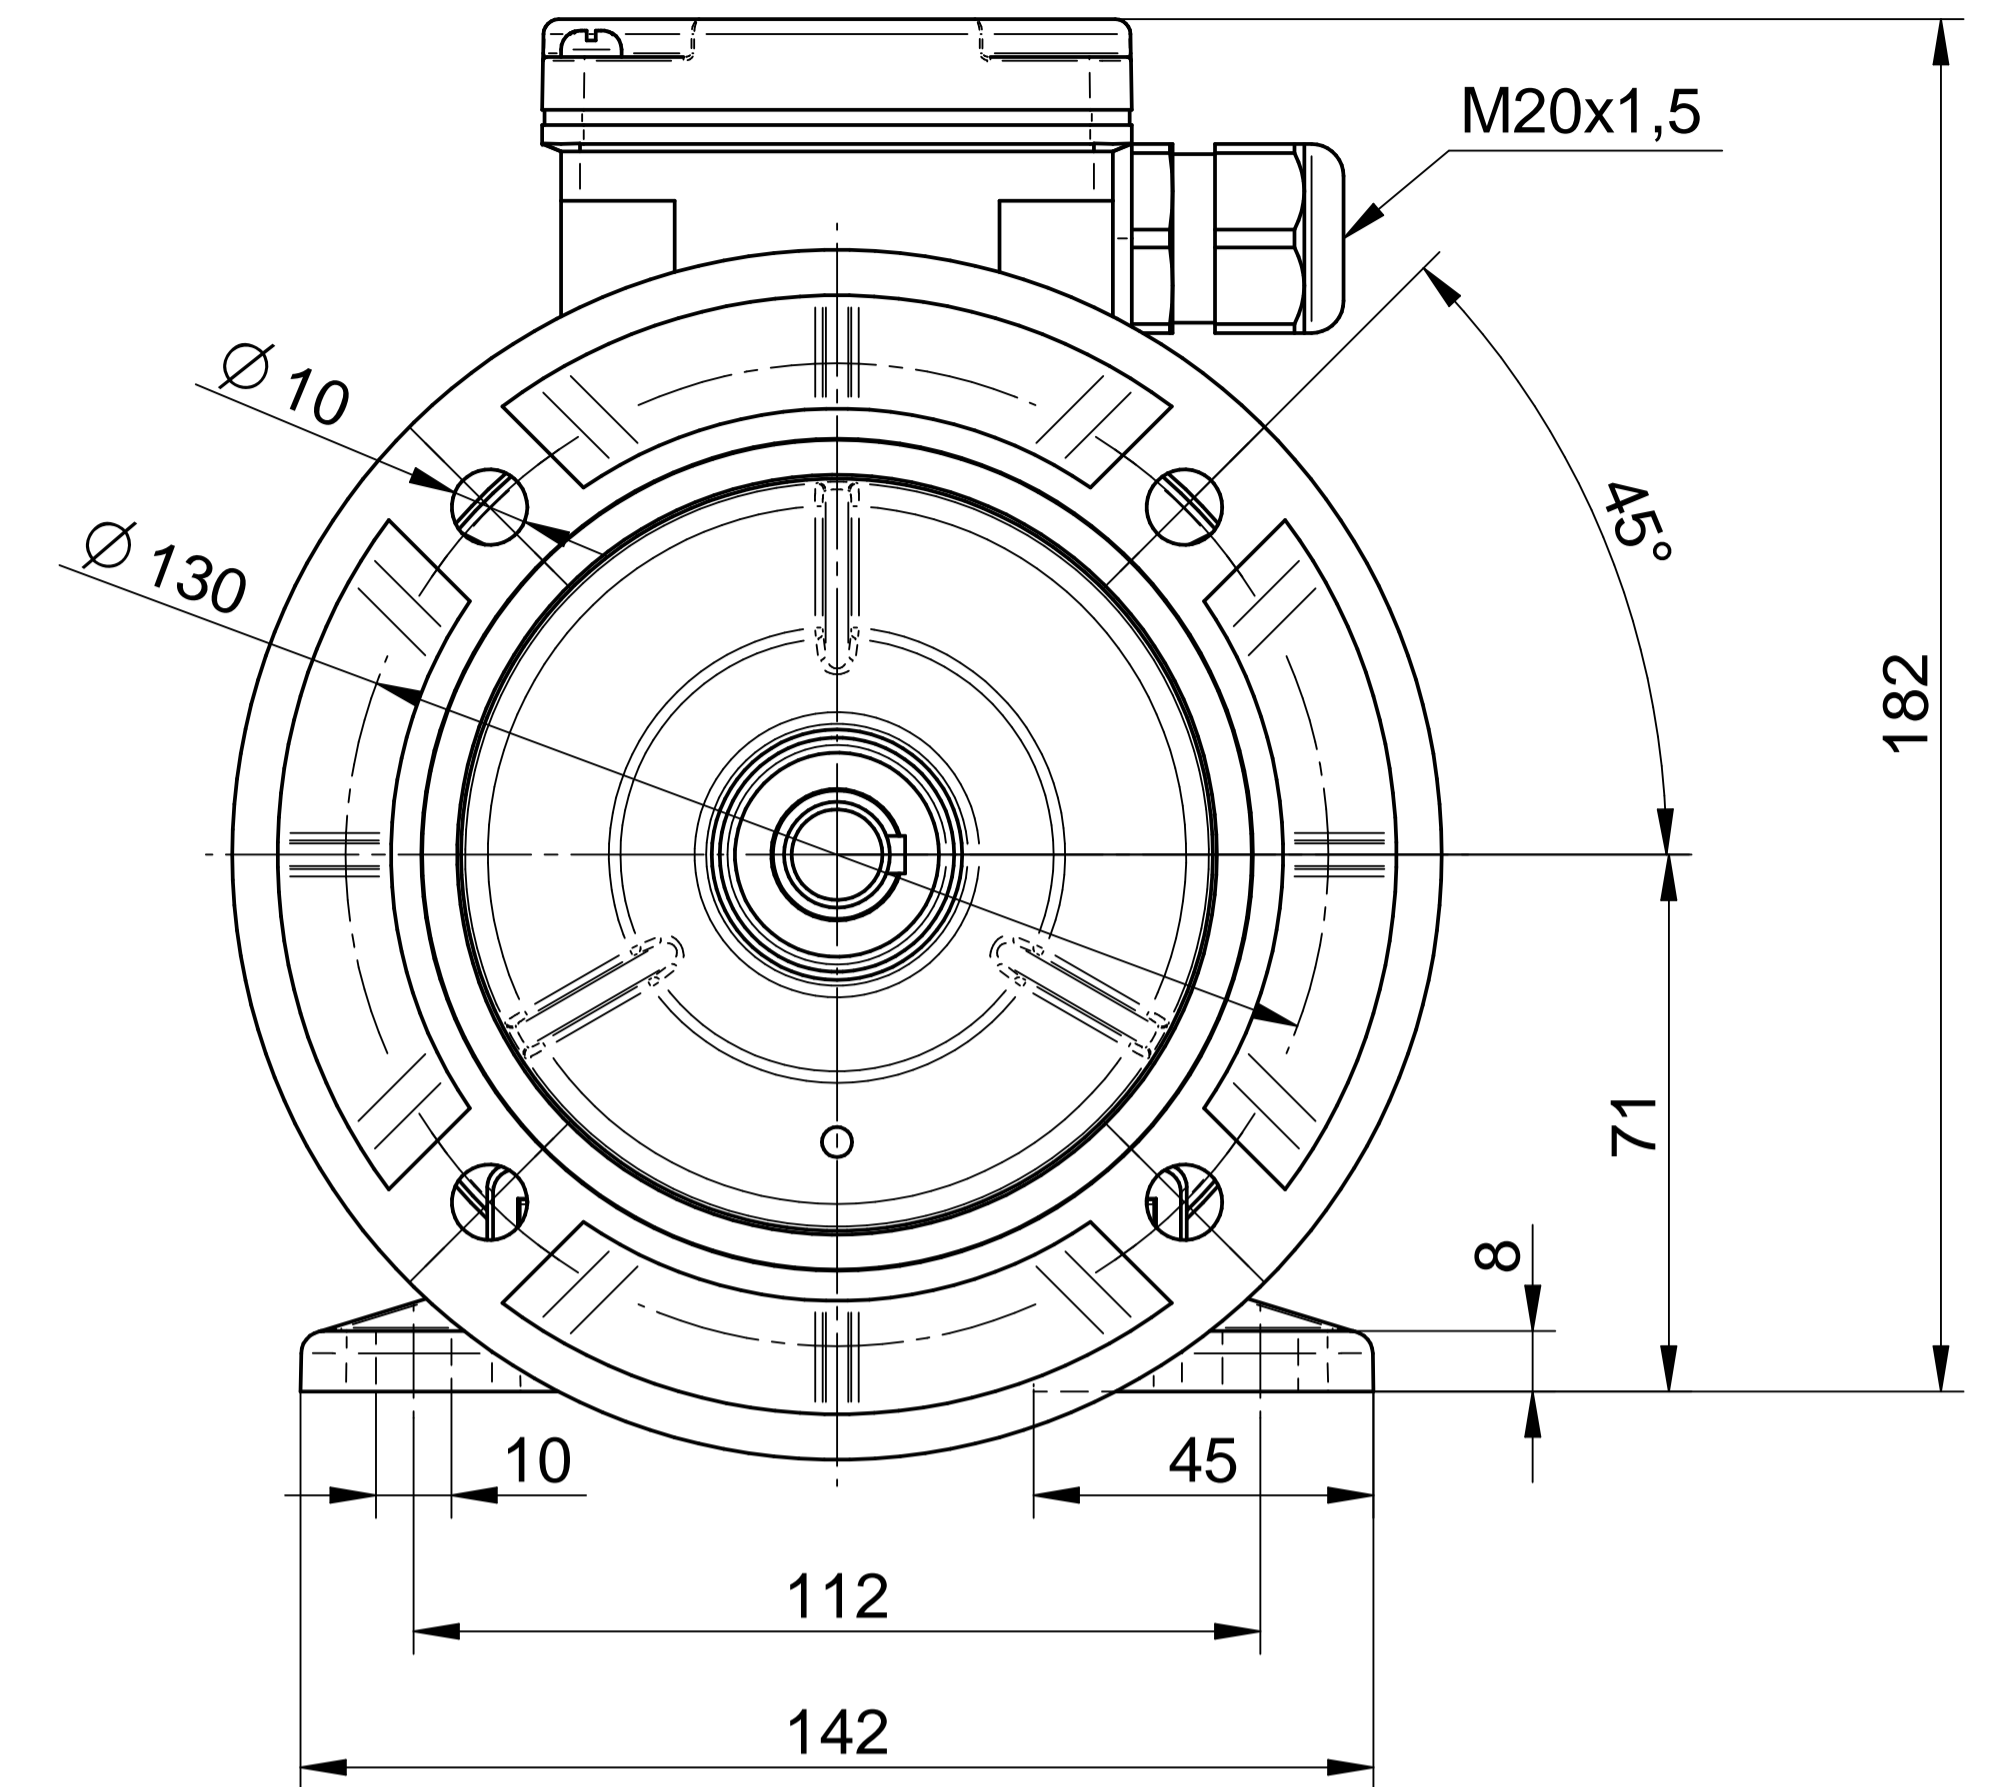

Scale

1:1

Cantoni®
GROUP

BESEL S.A.
FABRYKA SILNIKÓW ELEKTRYCZNYCH

Motor type

3SIEK71-8B

Scale

1:1