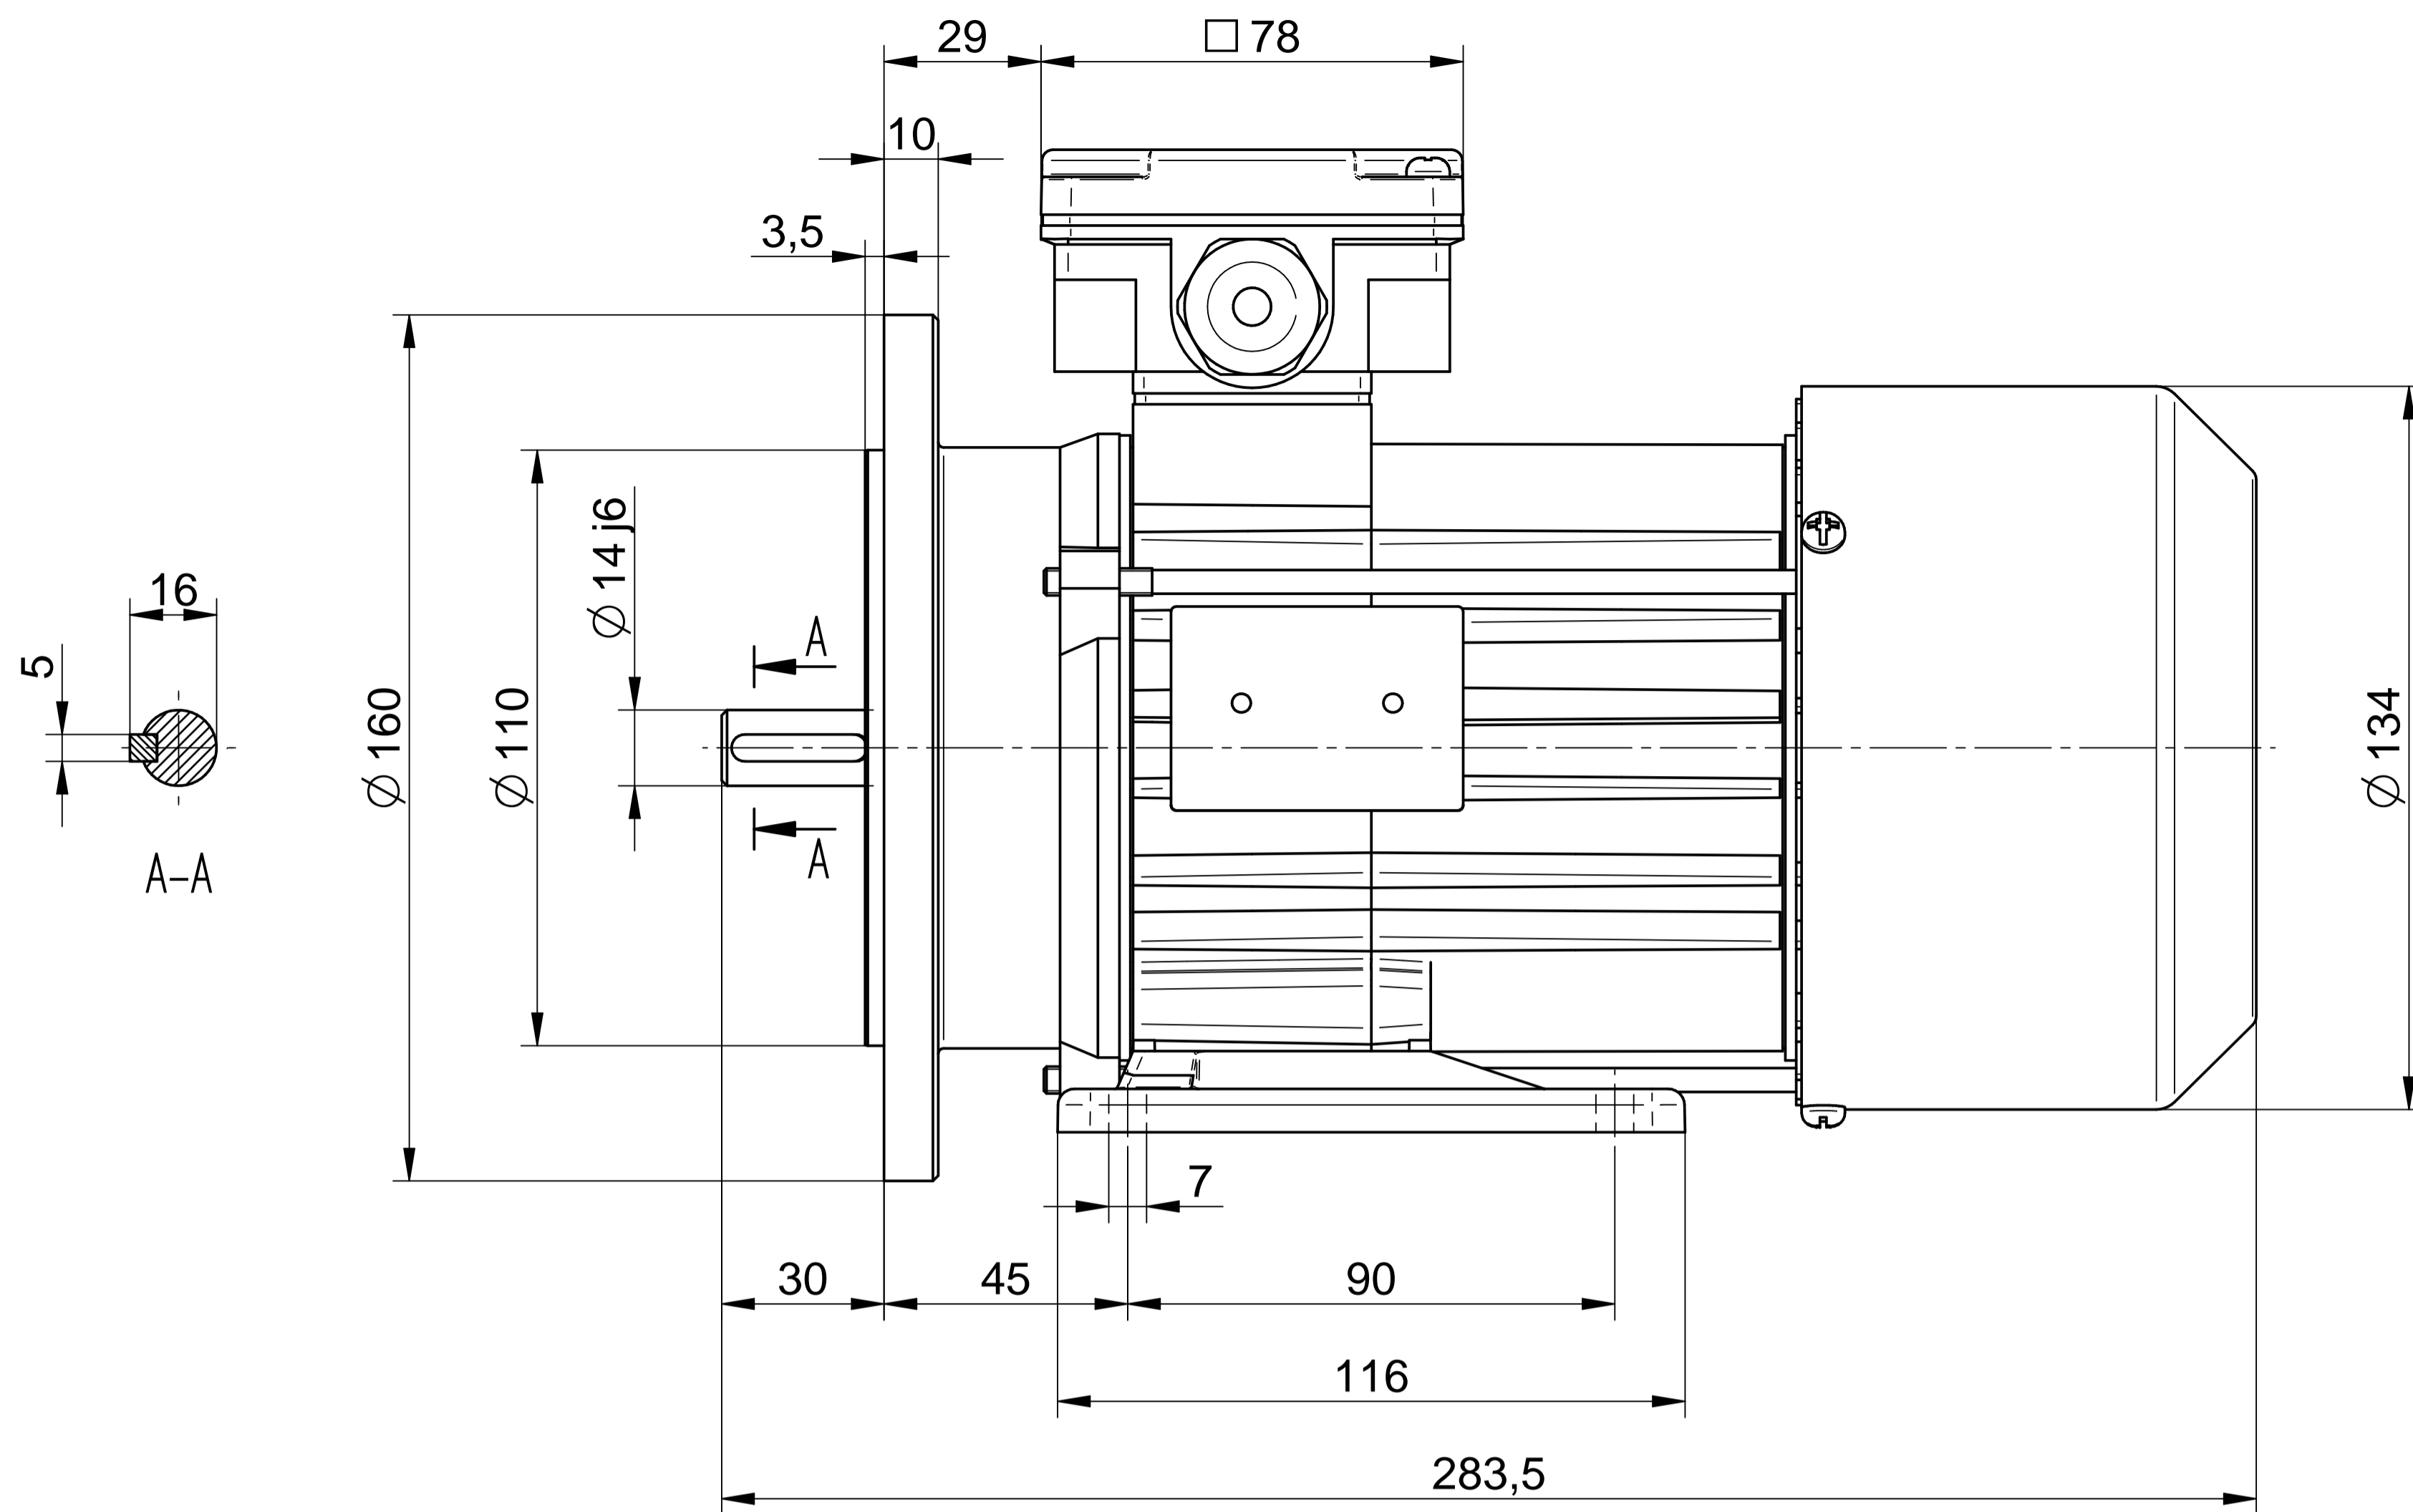

Cantoni®
GROUP

BESEL S.A.
FABRYKA SILNIKÓW ELEKTRYCZNYCH

Motor type

3SIEL71-8B

Scale

1:1