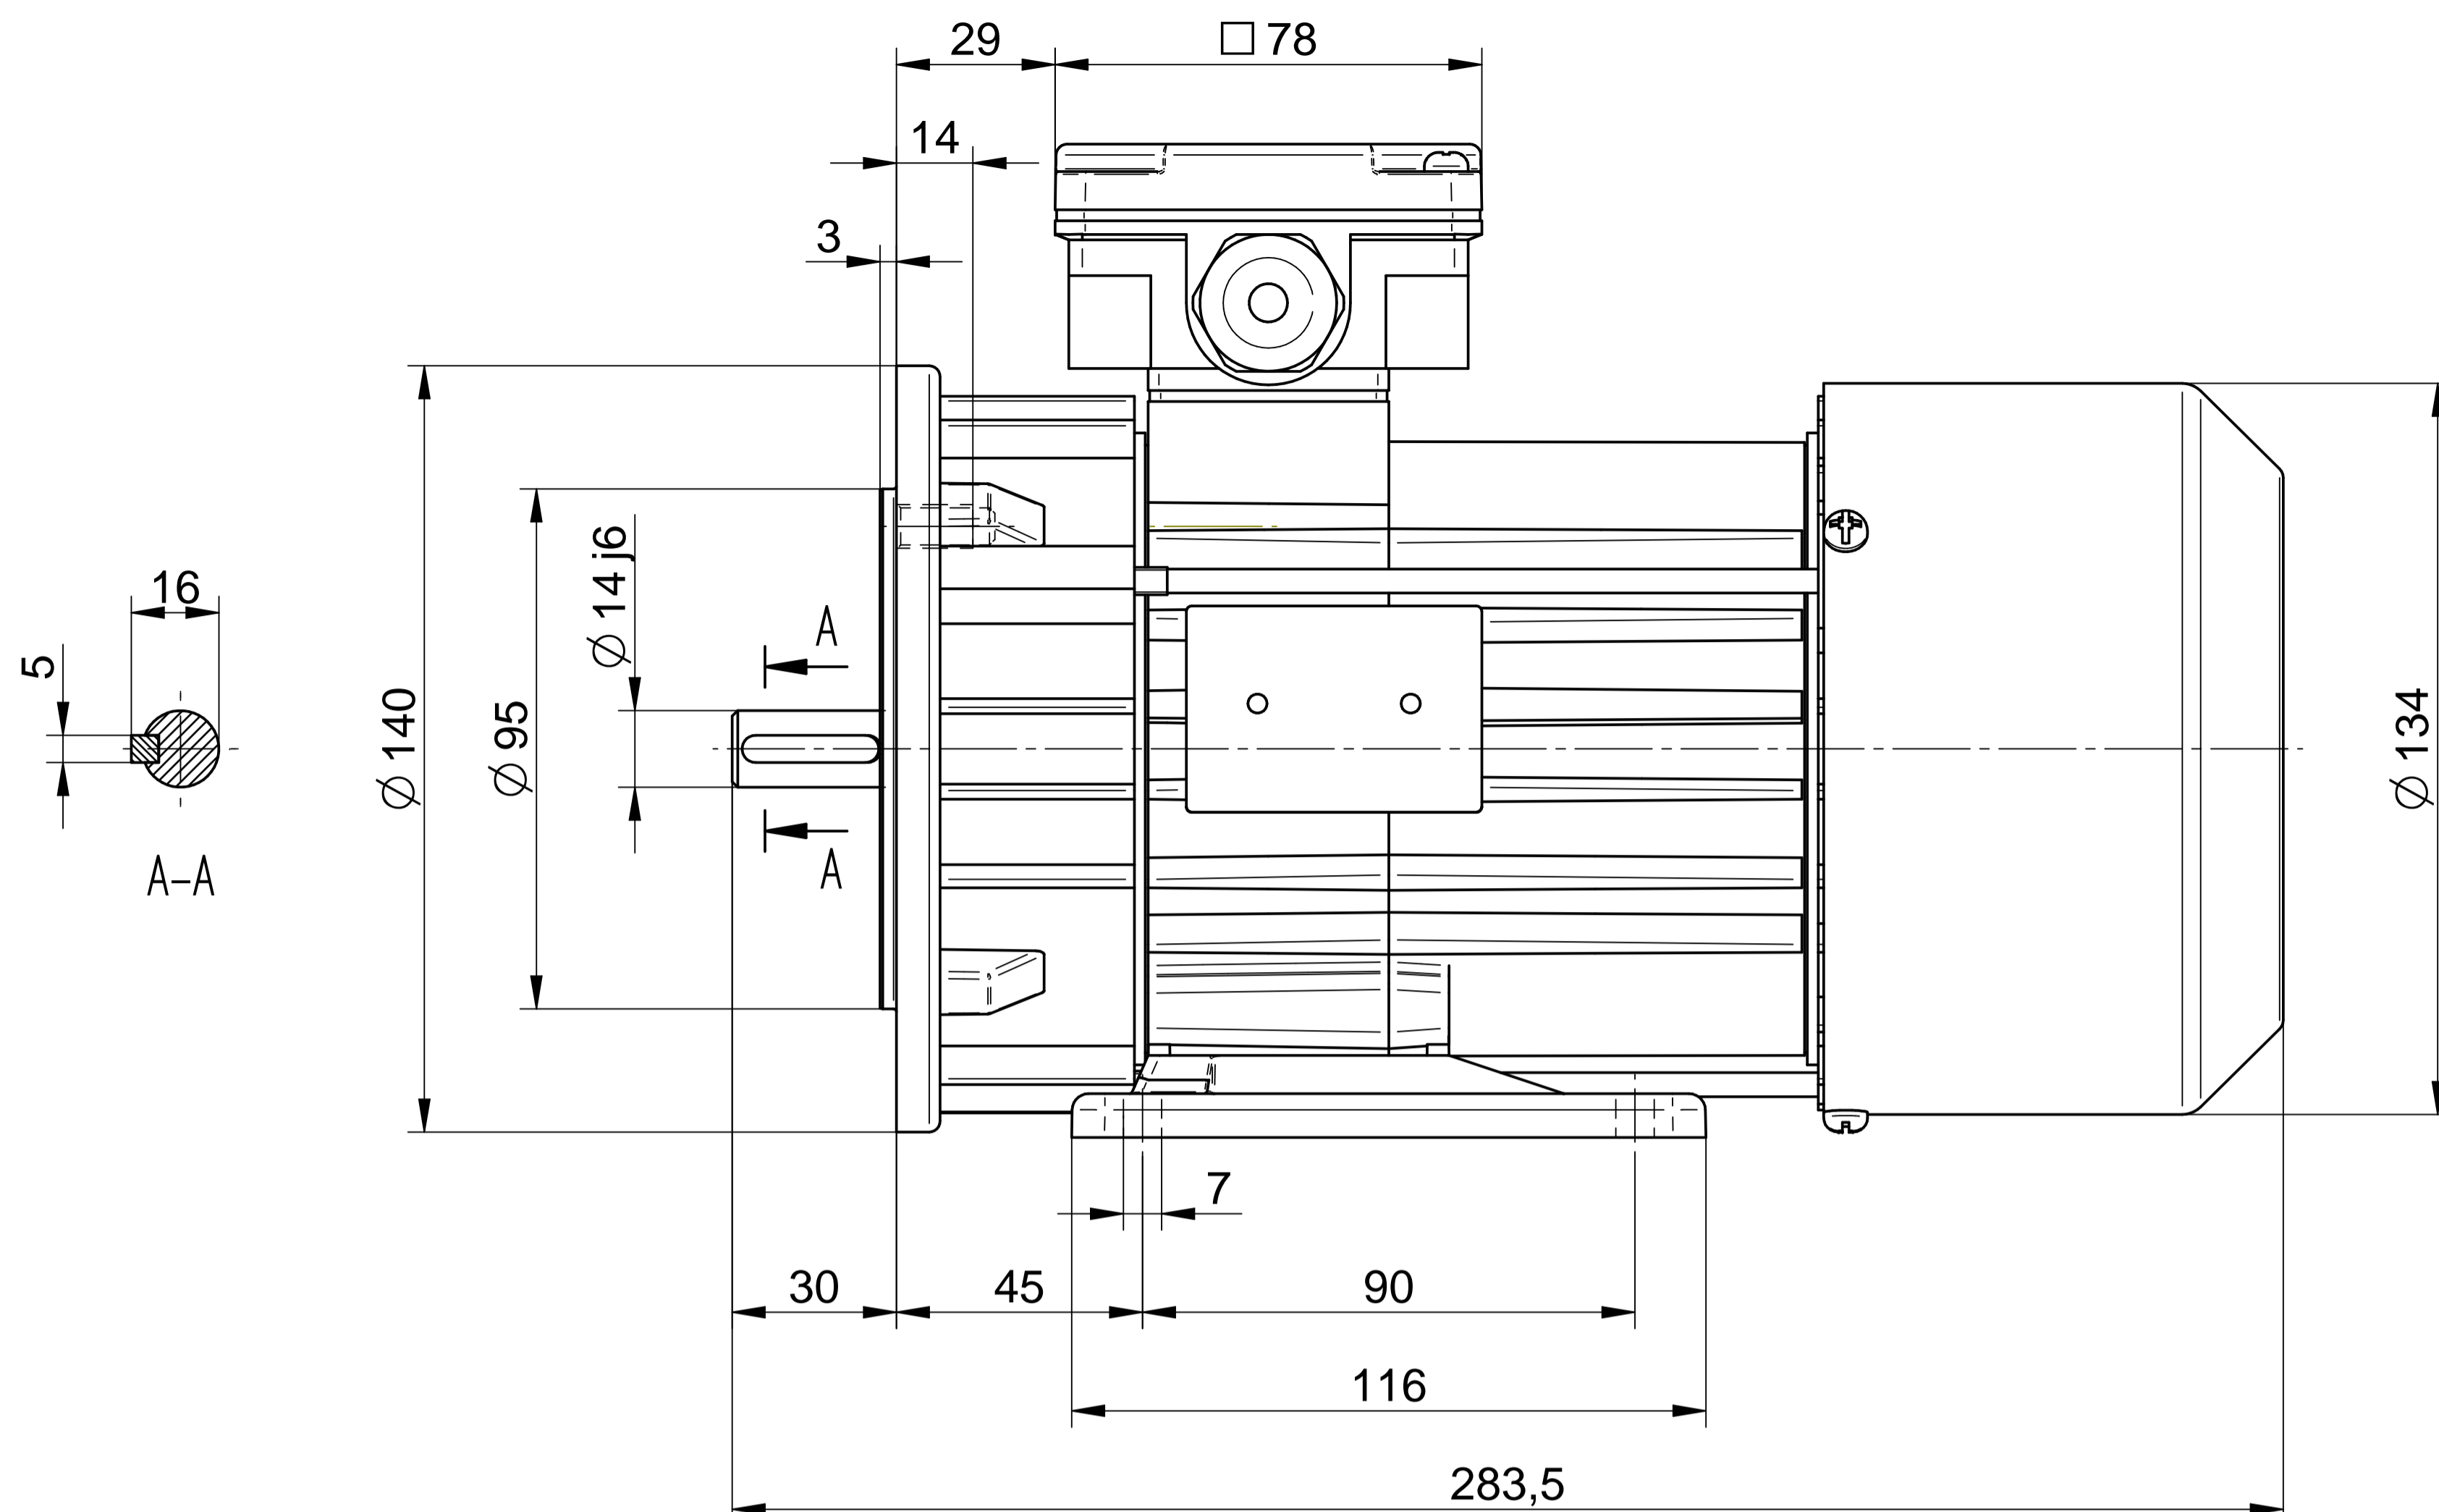

Cantoni®
GROUP

BESEL S.A.
FABRYKA SILNIKÓW ELEKTRYCZNYCH

Motor type

3SIE71-8B

Scale

1:1

Cantoni®
GROUP

BESEL S.A.
FABRYKA SILNIKÓW ELEKTRYCZNYCH

Motor type

3SIEL71-8B2

Scale

1:1

Cantoni®
GROUP

BESEL S.A.
FABRYKA SILNIKÓW ELEKTRYCZNYCH

Motor type

3SIEL71-8B1

Scale

1:1

Cantoni®
GROUP

BESEL S.A.
FABRYKA SILNIKÓW ELEKTRYCZNYCH

Motor type

3SIEK71-8B

Scale

1:1