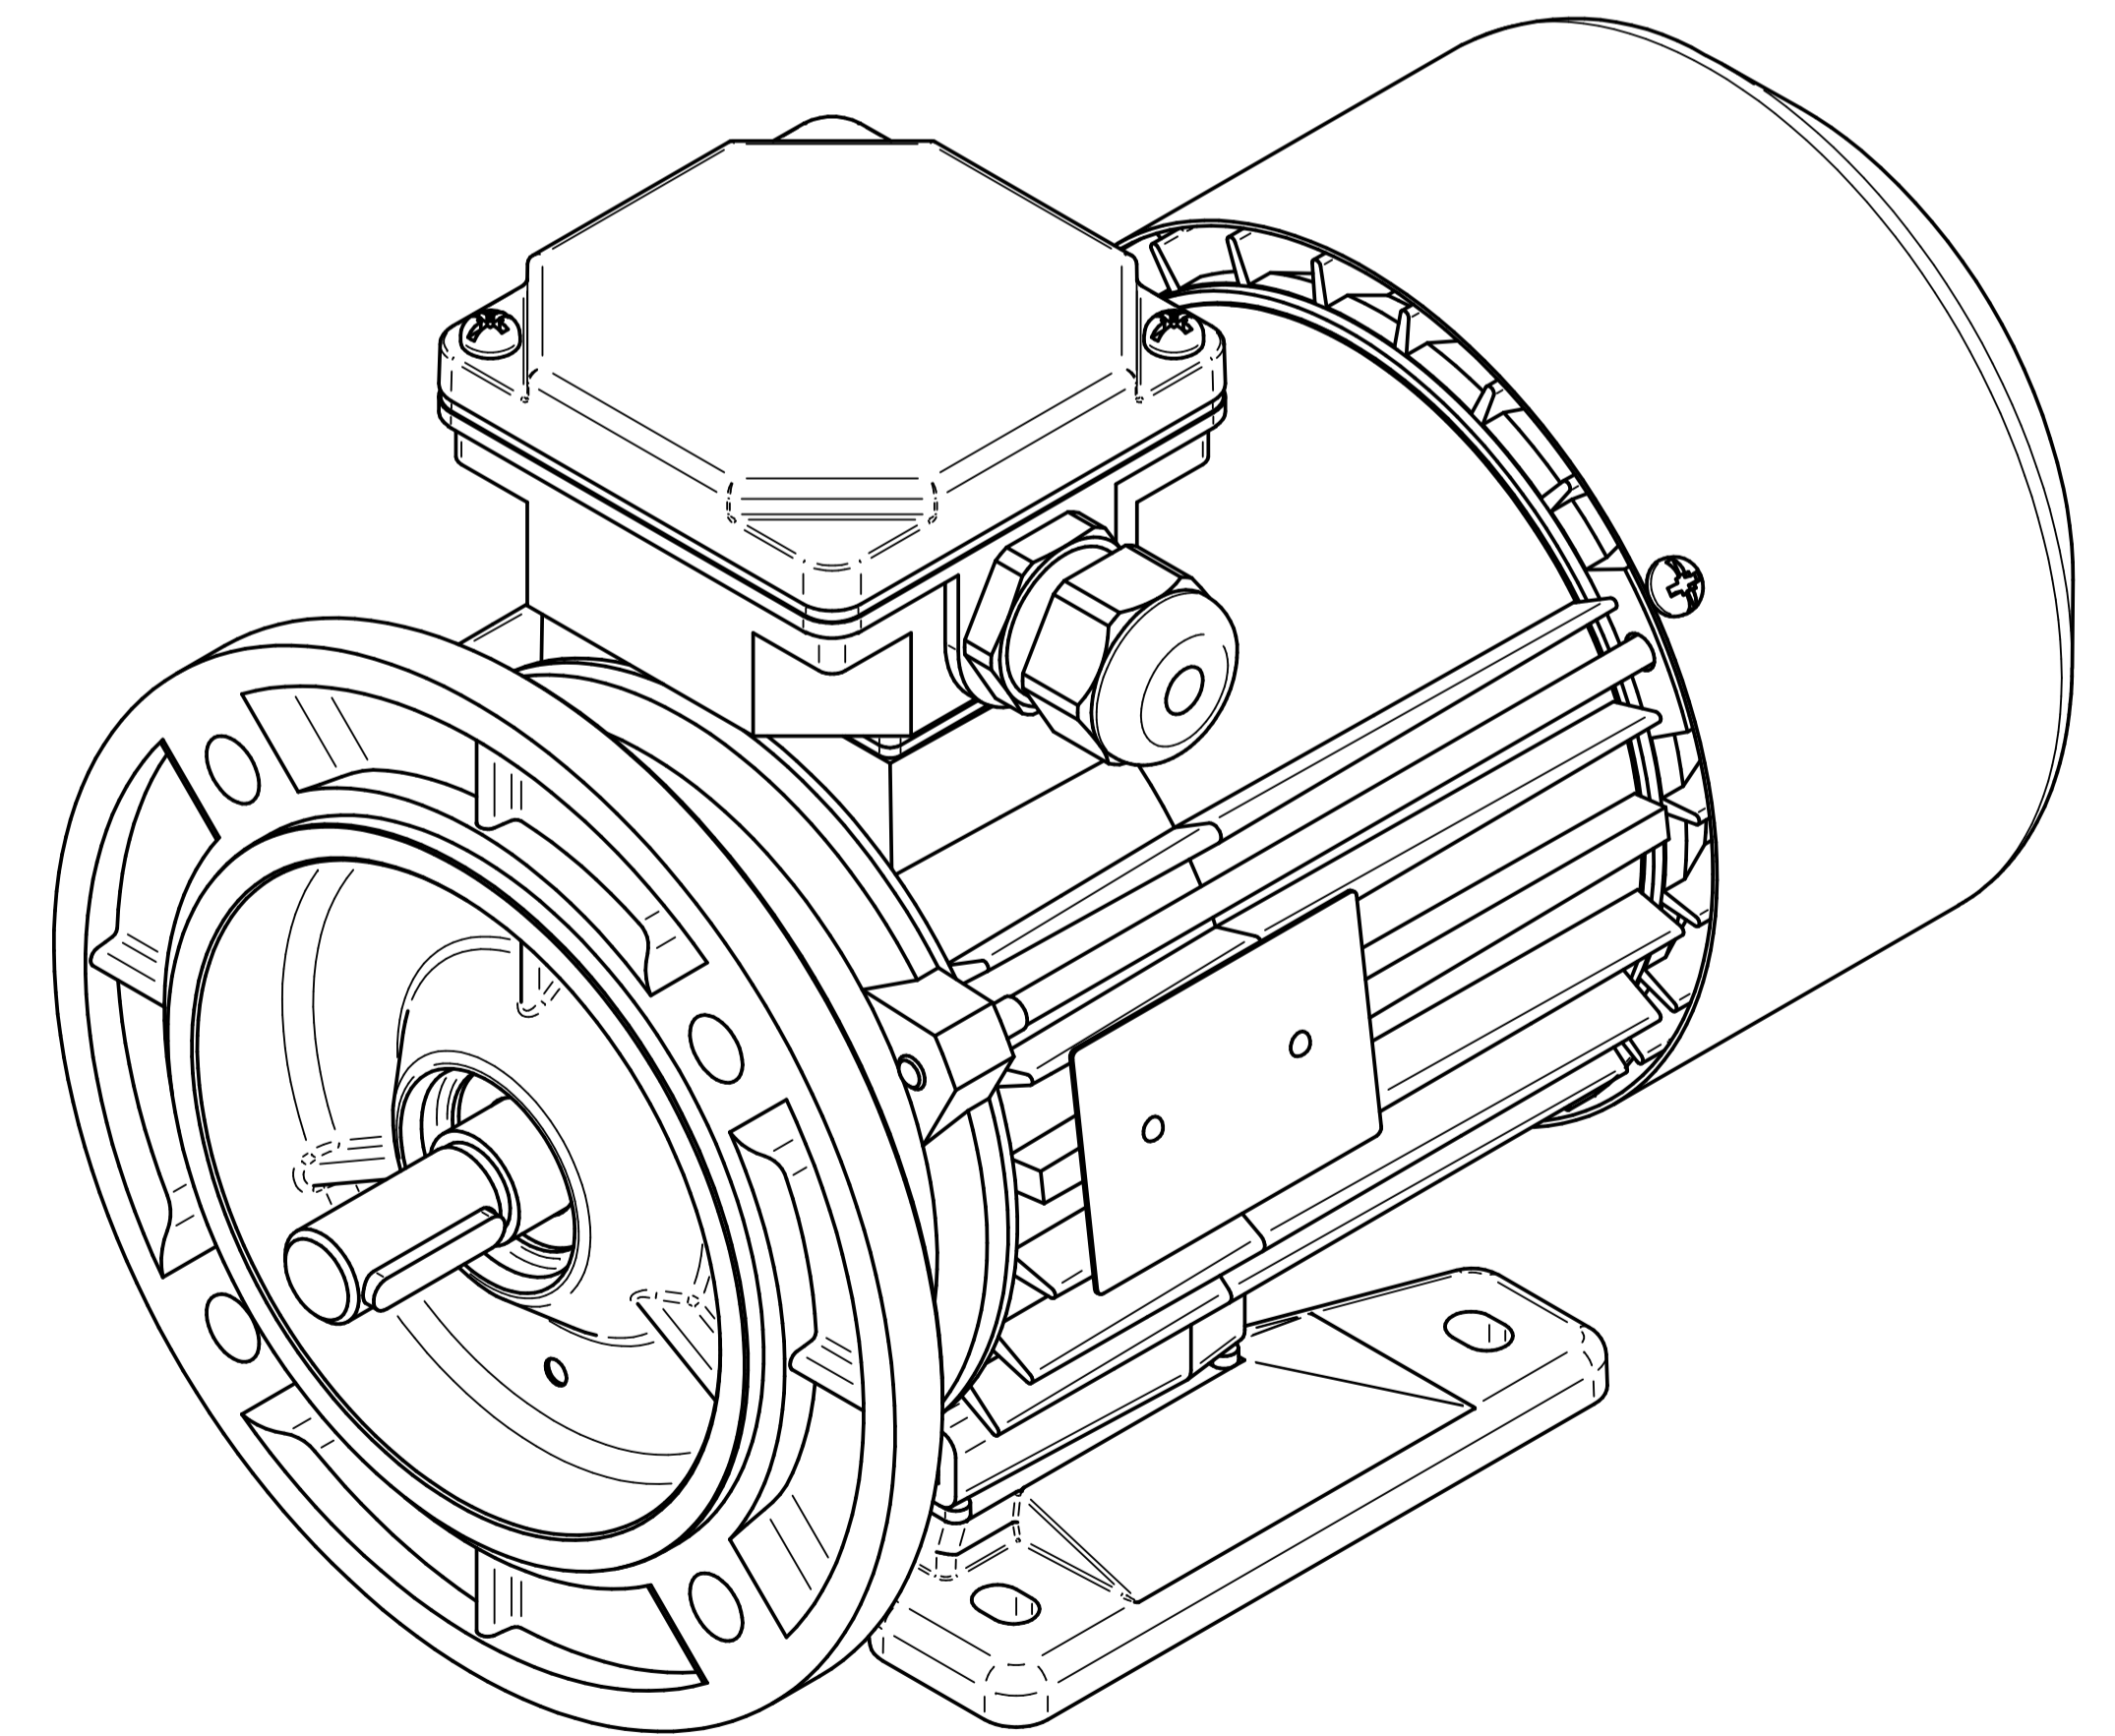

Scale

1:1

Cantoni®
GROUP

BESEL S.A.
FABRYKA SILNIKÓW ELEKTRYCZNYCH

Motor type

3SIEK71-8B

Scale

1:1