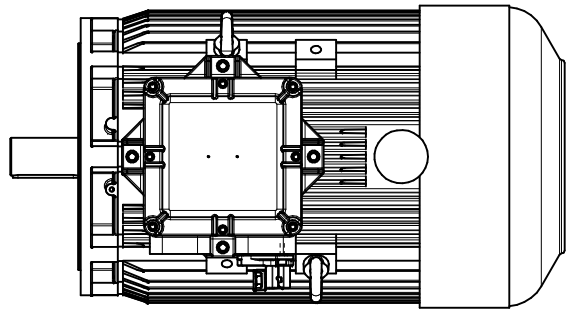

CELMA
indukta

Cantoni
GROUP

Motor type

EcSTe(b)280(S,M)(4-8)-IE(2,3)

2022-02-14

Drawing no.

S(35,36)-(500-535)-000

Scale

1:15

CELMA
indukta

Cantoni
GROUP

Motor type

EcSTKe(b)280(S,M)(4-8)-IE(2,3)

2022-02-14

Drawing no.

S(35,36)-(500-535)-000

Scale

1:15

CELMA
indukta

Cantoni
GROUP

Motor type

EcSTLe(b)280(S,M)(4-8)-IE(2,3)

2022-02-14

Drawing no.

Drawing no.

S(35,36)-(500-535)-000

Scale

1:15

CELMA
indukta

Cantoni
GROUP

Motor type

cSTKe(b)280(S,M)(4-8)-IE(2,3)