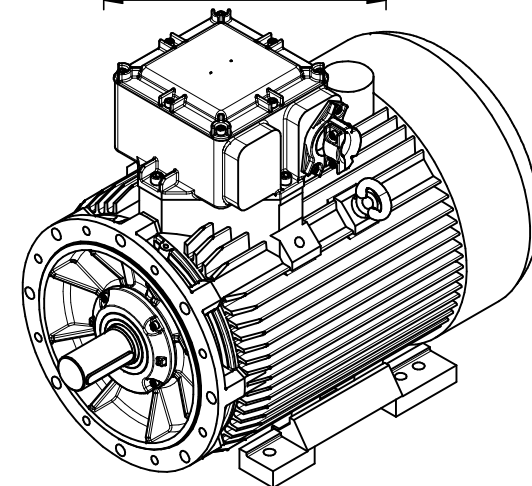

CELMA
indukta

Cantoni
GROUP

Motor type

EcSTe(b)280(S,M)(4-8)-IE(2,3)

2022-02-14

Drawing no.

S(35,36)-(500-535)-000

Scale

1:15

CELMA
indukta

Cantoni
GROUP

Motor type

EcSTKe(b)280(S,M)(4-8)-IE(2,3)

2022-02-14

Drawing no.

S(35,36)-(500-535)-000

Scale

1:15

CELMA
indukta

Cantoni
GROUP

Motor type

EcSTLe(b)280(S,M)(4-8)-IE(2,3)

2022-02-14

Drawing no.

S(35,36)-(500-535)-000

Scale

1:15

CELMA
indukta

Cantoni
GROUP

Motor type

cSTe(b)280(S,M)(4-8)-IE(2,3)

2022-02-14