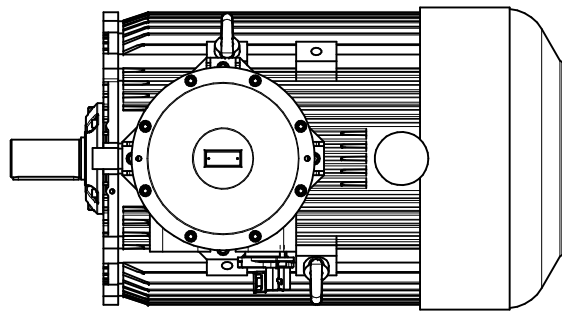

Scale

1:15

CELMA
indukta

Cantoni
GROUP

Motor type

EcSTLe(b)280(S,M)(4-8)-IE(2,3)

2022-02-14

Drawing no.

S(35,36)-(500-535)-000

Scale

1:15

CELMA
indukta

Cantoni
GROUP

Motor type

cSTe(b)280(S,M)(4-8)-IE(2,3)

2022-02-14

Drawing no.

S(35,36)-(500-535)-000

Scale

1:15

CELMA
indukta

Cantoni
GROUP

Motor type

cSTKe(b)280(S,M)(4-8)-IE(2,3)