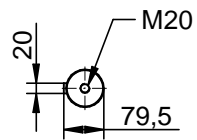

CELMA
indukta

Cantoni
GROUP

Motor type

cSTe(b)280(S,M)(4-8)-IE(2,3)

2022-02-14

Drawing no.

S(35,36)-(500-535)-000

Scale

1:15