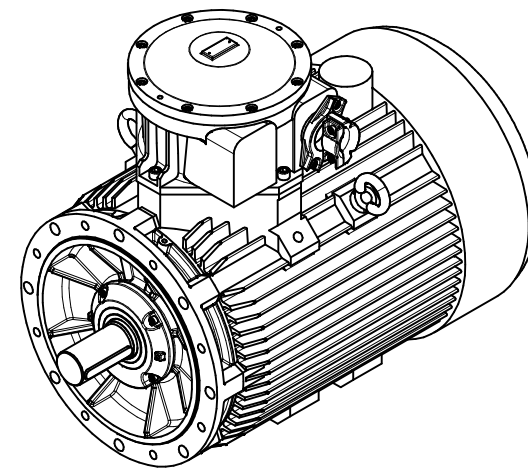

S(35,36)-(500-535)-000

Scale

1:15

CELMA
indukta

Cantoni
GROUP

Motor type

cSTe(b)280(S,M)(4-8)-IE(2,3)

2022-02-14

Drawing no.

S(35,36)-(500-535)-000

Scale

1:15

CELMA
indukta

Cantoni
GROUP

Motor type

cSTKe(b)280(S,M)(4-8)-IE(2,3)