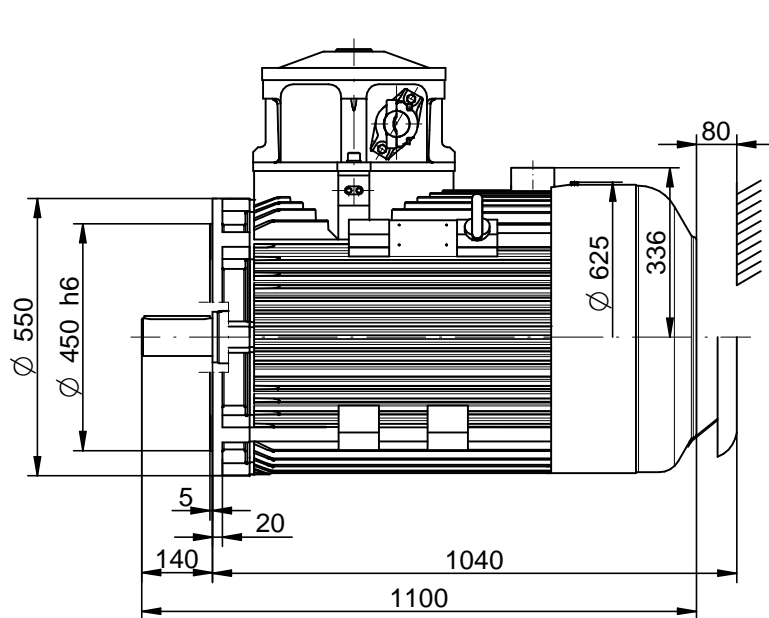

S(35,36)-(500-535)-000

Scale

1:15

CELMA
indukta

Cantoni
GROUP

Motor type

cSTe(b)280(S,M)(4-8)-IE(2,3)

2022-02-14

Drawing no.

S(35,36)-(500-535)-000

Scale

1:15

CELMA
indukta

Cantoni
GROUP

Motor type

cSTKe(b)280(S,M)(4-8)-IE(2,3)

2022-02-14

Drawing no.

S(35,36)-(500-535)-000

Scale

1:15

CELMA
indukta

Cantoni
GROUP

Motor type