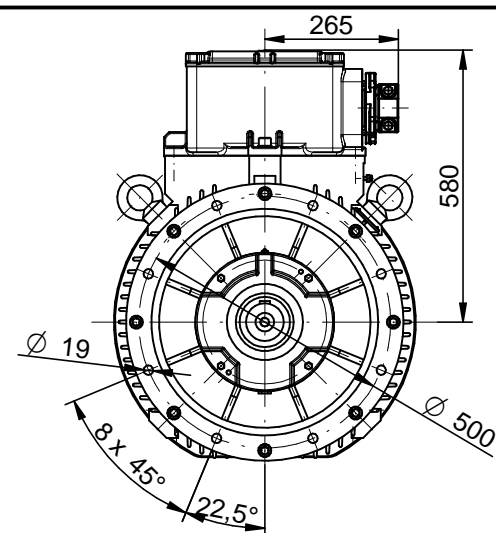

CELMA
indukta

Cantoni
GROUP

Motor type

EcSTe(b)280(S,M)(4-8)-IE(2,3)

2022-02-14

Drawing no.

S(35,36)-(500-535)-000

Scale

1:15

CELMA
indukta

Cantoni
GROUP

Motor type

EcSTKe(b)280(S,M)(4-8)-IE(2,3)

2022-02-14

Drawing no.

S(35,36)-(500-535)-000

Scale

1:15

CELMA
indukta

Cantoni
GROUP

Motor type

EcSTLe(b)280(S,M)(4-8)-IE(2,3)

2022-02-14

Drawing no.

Drawing no.

S(35,36)-(500-535)-000

Scale

1:15

CELMA
indukta

Cantoni
GROUP

Motor type

cSTKe(b)280(S,M)(4-8)-IE(2,3)