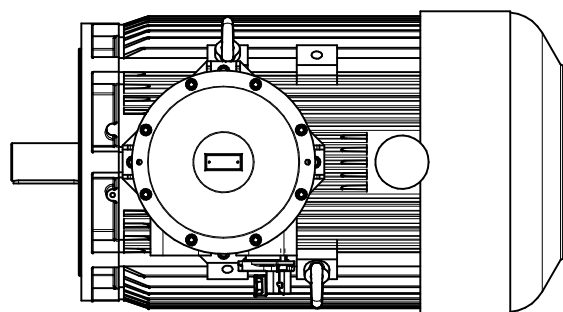

S(35,36)-(500-535)-000

Scale

1:15

CELMA
indukta

Cantoni
GROUP

Motor type

cSTe(b)280(S,M)(4-8)-IE(2,3)

2022-02-14

Drawing no.

S(35,36)-(500-535)-000

Scale

1:15

CELMA
indukta

Cantoni
GROUP

Motor type

cSTKe(b)280(S,M)(4-8)-IE(2,3)