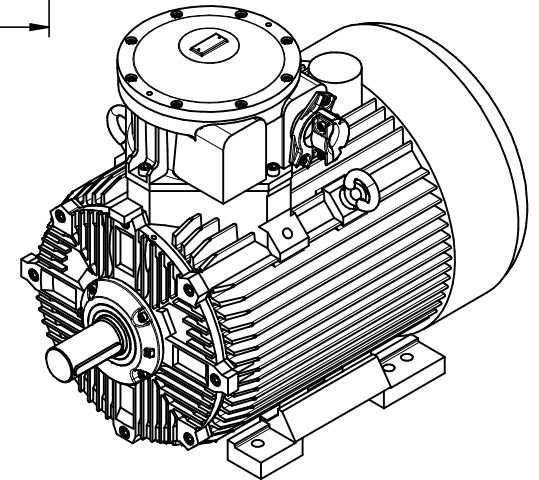

CELMA
indukta

Cantoni
GROUP

Motor type

EcSTe(b)280(S,M)(4-8)-IE(2,3)

2022-02-14

Drawing no.

S(35,36)-(500-535)-000

Scale

Scale

1:15

CELMA
indukta

Cantoni
GROUP

Motor type

EcSTLe(b)280(S,M)(4-8)-IE(2,3)

2022-02-14

Drawing no.

S(35,36)-(500-535)-000

Scale

1:15

CELMA
indukta

Cantoni
GROUP

Motor type

cSTe(b)280(S,M)(4-8)-IE(2,3)

2022-02-14

Drawing no.

S(35,36)-(500-535)-000

Scale

1:15

CELMA
indukta

Cantoni
GROUP

Motor type

cSTKe(b)280(S,M)(4-8)-IE(2,3)