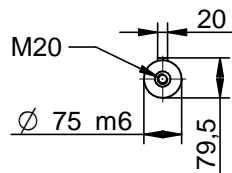

Drawing no.

S(35,36)-(500-535)-000

Scale

1:15

CELMA
indukta

Cantoni
GROUP

Motor type

cSTKe(b)280(S,M)(4-8)-IE(2,3)