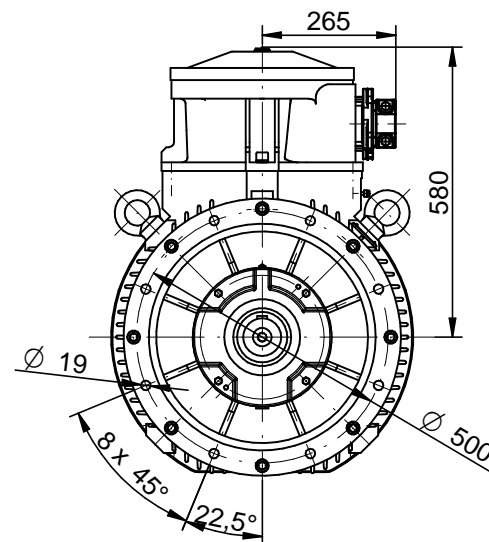

Scale

1:15

CELMA
indukta

Cantoni
GROUP

Motor type

EcSTLe(b)280(S,M)(4-8)-IE(2,3)

2022-02-14

Drawing no.

S(35,36)-(500-535)-000

Scale

1:15

CELMA
indukta

Cantoni
GROUP

Motor type

cSTe(b)280(S,M)(4-8)-IE(2,3)

2022-02-14

Drawing no.

S(35,36)-(500-535)-000

Scale

1:15

CELMA
indukta

Cantoni
GROUP

Motor type

cSTKe(b)280(S,M)(4-8)-IE(2,3)

2022-02-14

Drawing no.

S(35,36)-(500-535)-000

Scale

1:15

CELMA
indukta

Cantoni
GROUP

Motor type