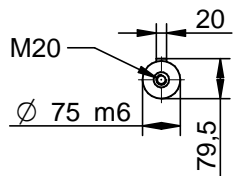

CELMA
indukta

Cantoni
GROUP

Motor type

EcSTKe(b)280(S,M)(4-8)-IE(2,3)

2022-02-14

Drawing no.

S(35,36)-(500-535)-000

Scale

1:15