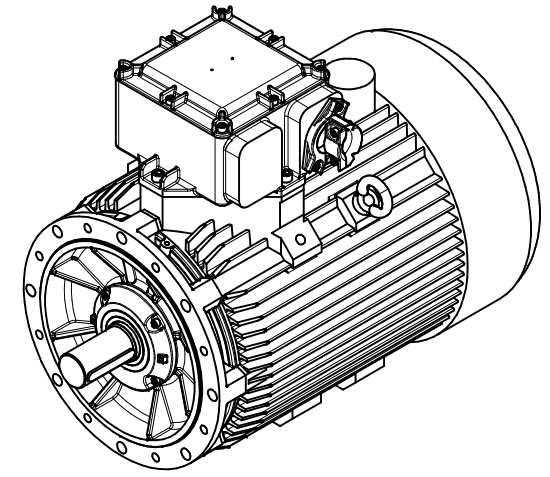

CELMA
indukta

Cantoni
GROUP

Motor type

EcSTe(b)280(S,M)(4-8)-IE(2,3)

2022-02-14

Drawing no.

S(35,36)-(500-535)-000

Scale

1:15

CELMA
indukta

Cantoni
GROUP

Motor type

EcSTKe(b)280(S,M)(4-8)-IE(2,3)

2022-02-14

Drawing no.

S(35,36)-(500-535)-000

Scale

1:15

CELMA
indukta

Cantoni
GROUP

Motor type

EcSTLe(b)280(S,M)(4-8)-IE(2,3)

2022-02-14

Drawing no.

S(35,36)-(500-535)-000

Scale

1:15

CELMA
indukta

Cantoni
GROUP

Motor type

cSTe(b)280(S,M)(4-8)-IE(2,3)

2022-02-14