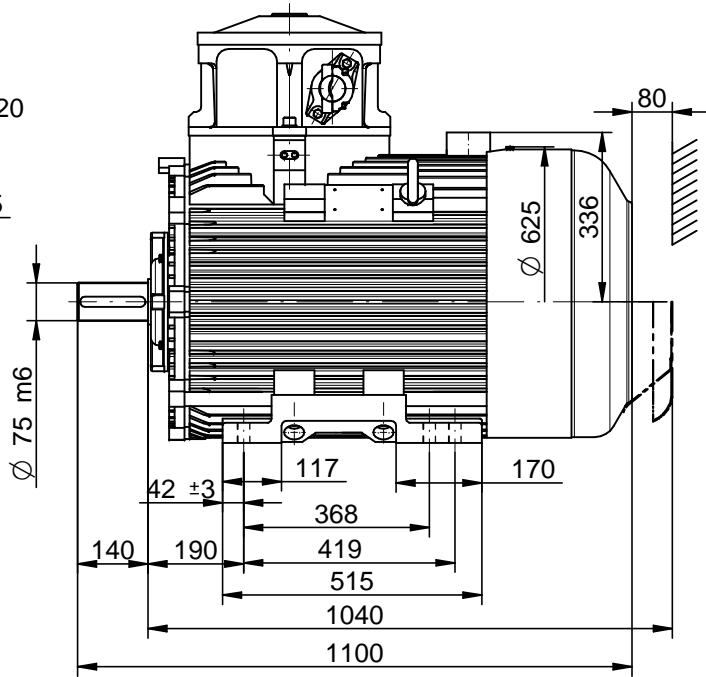

Scale

1:15

CELMA
indukta

Cantoni
GROUP

Motor type

EcSTLe(b)280(S,M)(4-8)-IE(2,3)

2022-02-14

Drawing no.

S(35,36)-(500-535)-000

Scale

1:15

CELMA
indukta

Cantoni
GROUP

Motor type

cSTe(b)280(S,M)(4-8)-IE(2,3)

2022-02-14

Drawing no.

S(35,36)-(500-535)-000

Scale

1:15

CELMA
indukta

Cantoni
GROUP

Motor type

cSTKe(b)280(S,M)(4-8)-IE(2,3)

2022-02-14

Drawing no.

S(35,36)-(500-535)-000

Scale

1:15

CELMA
indukta

Cantoni
GROUP

Motor type