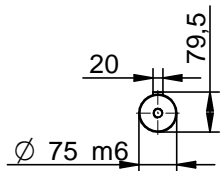

CELMA
indukta

Cantoni
GROUP

Motor type

EcSTLe(b)280(S,M)(4-8)-IE(2,3)

2022-02-14

Drawing no.

S(35,36)-(500-535)-000

Scale

1:15