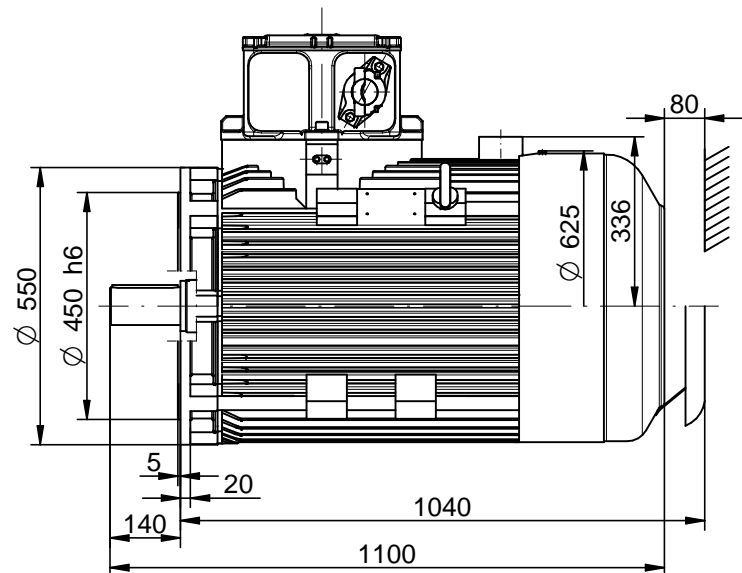

CELMA
indukta

Cantoni
GROUP

Motor type

EcSTKe(b)280(S,M)(4-8)-IE(2,3)

2022-02-14

Drawing no.

S(35,36)-(500-535)-000

Scale

1:15