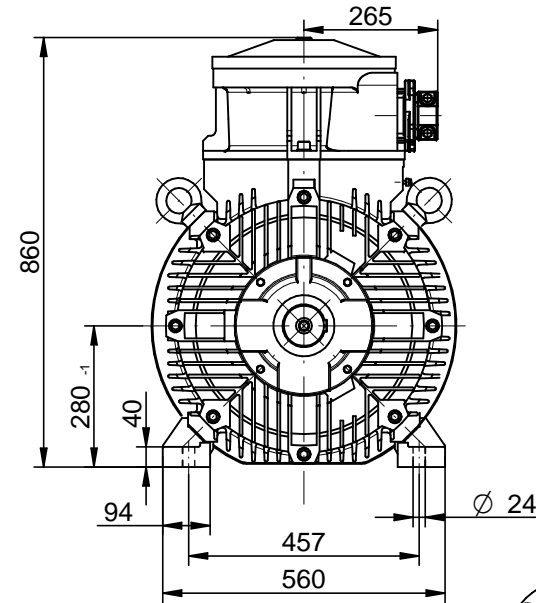

Scale

1:15

CELMA
indukta

Cantoni
GROUP

Motor type

EcSTLe(b)280(S,M)(4-8)-IE(2,3)

2022-02-14

Drawing no.

S(35,36)-(500-535)-000

Scale

1:15

CELMA
indukta

Cantoni
GROUP

Motor type

cSTe(b)280(S,M)(4-8)-IE(2,3)

2022-02-14

Drawing no.

S(35,36)-(500-535)-000

Scale

1:15

CELMA
indukta

Cantoni
GROUP

Motor type

cSTKe(b)280(S,M)(4-8)-IE(2,3)

2022-02-14

Drawing no.

S(35,36)-(500-535)-000

Scale

1:15

CELMA
indukta

Cantoni
GROUP

Motor type