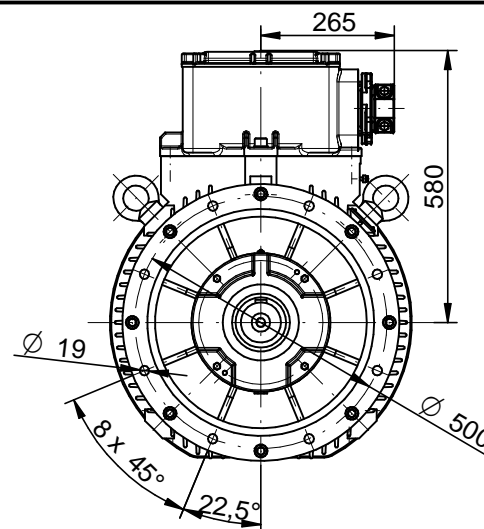

CELMA
indukta

Cantoni
GROUP

Motor type

EcSTKe(b)280(S,M)2-IE(2,3)

2022-02-14

Drawing no.

S(35,36)-(500-535)-000

Scale

1:15