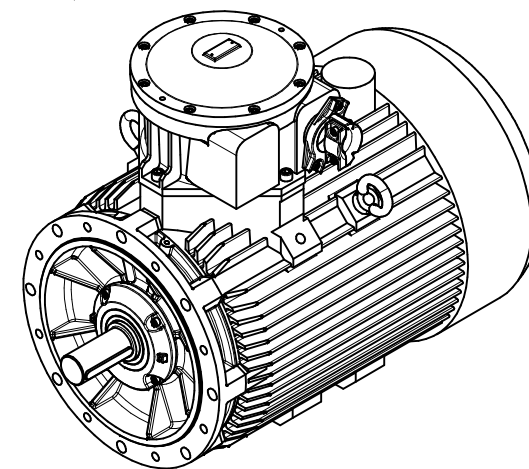

S(35,36)-(500-535)-000

Scale

1:15

CELMA
indukta

Cantoni®
GROUP

Motor type **cSTe(b)280(S,M)2-IE(2,3)**

2022-02-14

Drawing no. **S(35,36)-(500-535)-000**

Scale **1:15**

CELMA
indukta

Cantoni
GROUP

Motor type

cSTKe(b)280(S,M)2-IE(2,3)

2022-02-14

Drawing no.

S(35,36)-(500-535)-000