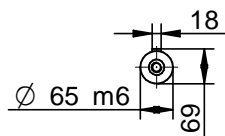

CELMA
indukta

Cantoni
GROUP

Motor type

cSTKe(b)280(S,M)2-IE(2,3)

2022-02-14

Drawing no.

S(35,36)-(500-535)-000

Scale

1:15