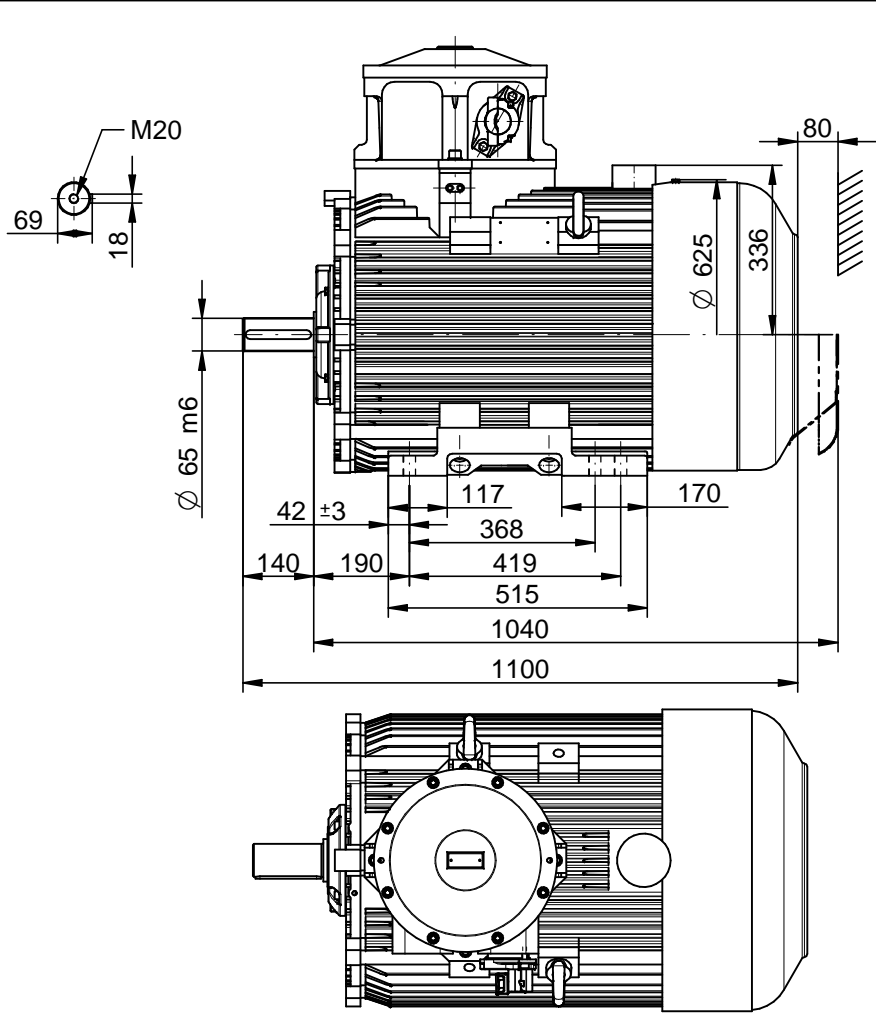

Scale

1:15

CELMA
indukta

Cantoni
GROUP

Motor type

EcSTLe(b)280(S,M)2-IE(2,3)

2022-02-14

Drawing no.

S(35,36)-(500-535)-000

Scale

1:15

CELMA
indukta

Cantoni®
GROUP

Motor type **cSTe(b)280(S,M)2-IE(2,3)**

2022-02-14

Drawing no. **S(35,36)-(500-535)-000**

Scale **1:15**

CELMA
indukta

Cantoni
GROUP

Motor type

cSTKe(b)280(S,M)2-IE(2,3)

2022-02-14

Drawing no.

S(35,36)-(500-535)-000

S(35,36)-(500-535)-000

Scale

1:15