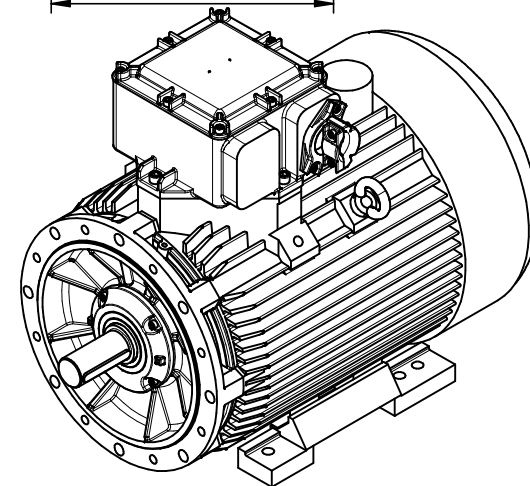

CELMA
indukta

Cantoni
GROUP

Motor type

EcSTe(b)280(S,M)2-IE(2,3)

2022-02-14

Drawing no.

S(35,36)-(500-535)-000

Scale

1:15

CELMA
indukta

Cantoni
GROUP

Motor type

EcSTKe(b)280(S,M)2-IE(2,3)

2022-02-14

Drawing no.

S(35,36)-(500-535)-000

Scale

1:15

CELMA
indukta

Cantoni
GROUP

Motor type

EcSTLe(b)280(S,M)2-IE(2,3)

2022-02-14

Drawing no.

S(35,36)-(500-535)-000

Scale

1:15

CELMA
indukta

Cantoni®
GROUP

Motor type **cSTe(b)280(S,M)2-IE(2,3)**

2022-02-14

Drawing no. **S(35,36)-(500-535)-000**