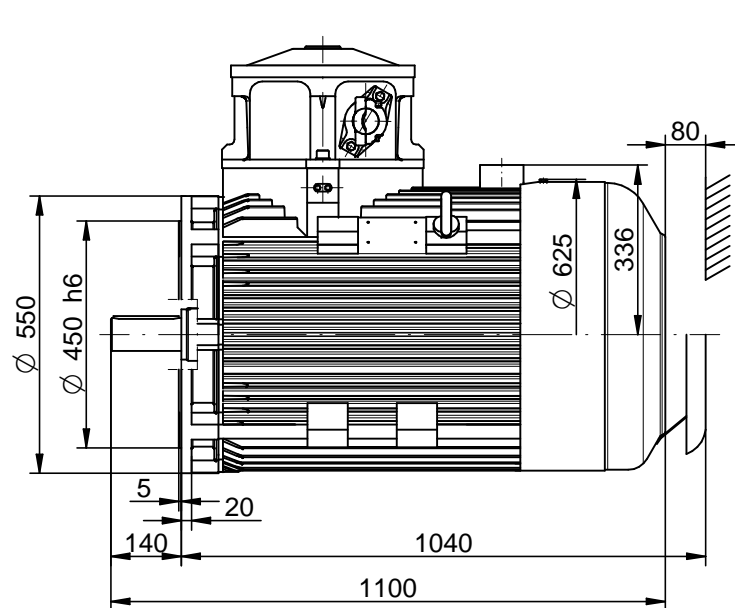

S(35,36)-(500-535)-000

Scale

1:15

CELMA
indukta

Cantoni®
GROUP

Motor type **cSTe(b)280(S,M)2-IE(2,3)**

2022-02-14

Drawing no. **S(35,36)-(500-535)-000**

Scale **1:15**

CELMA
indukta

Cantoni
GROUP

Motor type

cSTKe(b)280(S,M)2-IE(2,3)

2022-02-14

Drawing no.

S(35,36)-(500-535)-000

S(35,36)-(500-535)-000

Scale

1:15