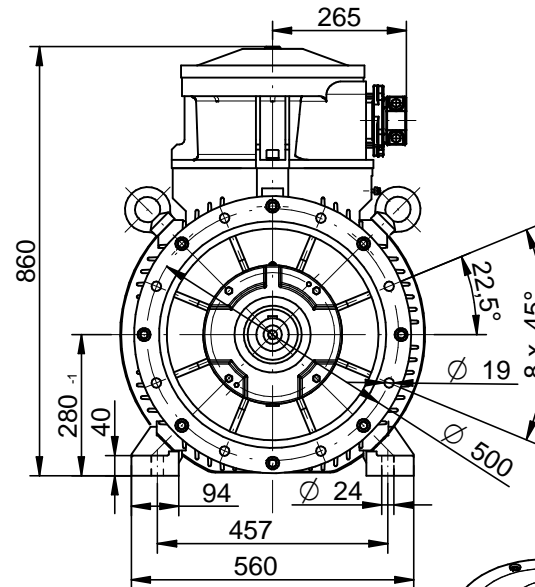

S(35,36)-(500-535)-000

Scale

1:15

CELMA
indukta

Cantoni®
GROUP

Motor type **cSTe(b)280(S,M)2-IE(2,3)**

2022-02-14

Drawing no. **S(35,36)-(500-535)-000**

Scale **1:15**

CELMA
indukta

Cantoni
GROUP

Motor type

cSTKe(b)280(S,M)2-IE(2,3)

2022-02-14

Drawing no.

S(35,36)-(500-535)-000

Scale

1:15

CELMA
indukta

Cantoni
GROUP

Motor type

cSTLe(b)280(S,M)2-IE(2,3)

2022-02-14

Drawing no.

S(35,36)-(500-535)-000

Scale

1:15