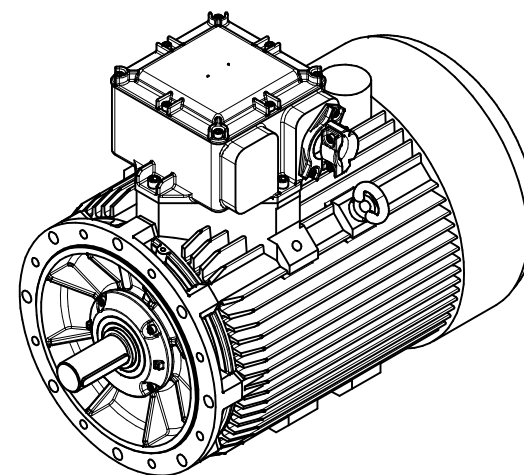

CELMA
indukta

Cantoni
GROUP

Motor type

EcSTe(b)280(S,M)2-IE(2,3)

2022-02-14

Drawing no.

S(35,36)-(500-535)-000

Scale

1:15

CELMA
indukta

Cantoni
GROUP

Motor type

EcSTKe(b)280(S,M)2-IE(2,3)

2022-02-14

Drawing no.

S(35,36)-(500-535)-000

Scale

1:15

CELMA
indukta

Cantoni
GROUP

Motor type

EcSTLe(b)280(S,M)2-IE(2,3)

2022-02-14

Drawing no.

S(35,36)-(500-535)-000

Scale

1:15

CELMA
indukta

Cantoni®
GROUP

Motor type **cSTe(b)280(S,M)2-IE(2,3)**

2022-02-14

Drawing no. **S(35,36)-(500-535)-000**