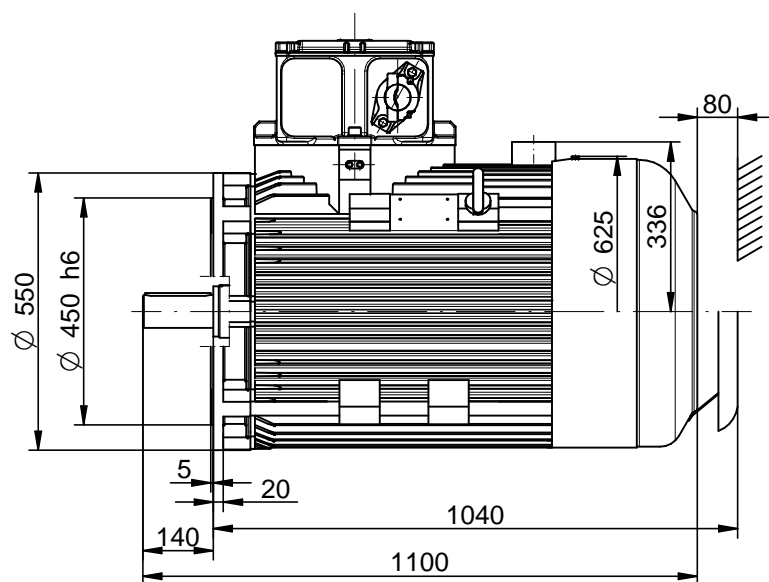

CELMA
indukta

Cantoni
GROUP

Motor type

EcSTKe(b)280(S,M)2-IE(2,3)

2022-02-14

Drawing no.

S(35,36)-(500-535)-000

Scale

1:15