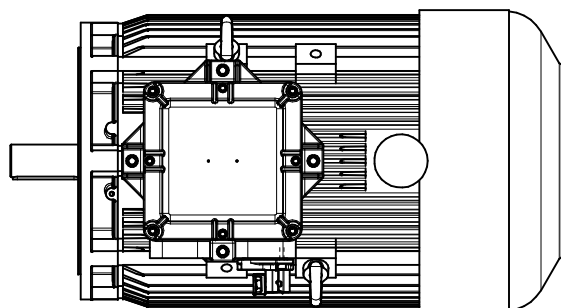

CELMA
indukta

Cantoni
GROUP

Motor type

EcSTe(b)280(S,M)2-IE(2,3)

2022-02-14

Drawing no.

S(35,36)-(500-535)-000

Scale

1:15

CELMA
indukta

Cantoni
GROUP

Motor type

EcSTKe(b)280(S,M)2-IE(2,3)

2022-02-14

Drawing no.

S(35,36)-(500-535)-000

Scale

1:15

CELMA
indukta

Cantoni
GROUP

Motor type

EcSTLe(b)280(S,M)2-IE(2,3)

2022-02-14

Drawing no.

S(35,36)-(500-535)-000

Scale

1:15

CELMA
indukta

Cantoni®
GROUP

Motor type **cSTe(b)280(S,M)2-IE(2,3)**

2022-02-14

Drawing no. **S(35,36)-(500-535)-000**