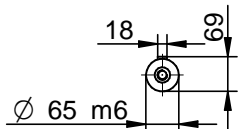

CELMA
indukta

Cantoni
GROUP

Motor type

EcSTKe(b)280(S,M)2-IE(2,3)

2022-02-14

Drawing no.

S(35,36)-(500-535)-000

Scale

1:15