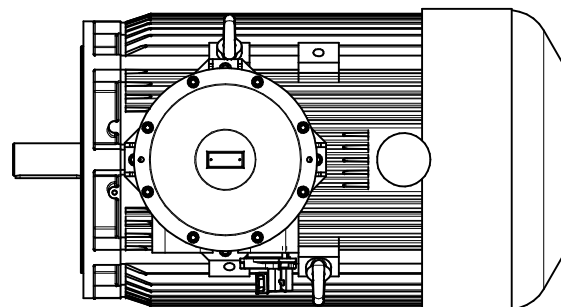

S(35,36)-(500-535)-000

Scale

1:15

CELMA
indukta

Cantoni®
GROUP

Motor type **cSTe(b)280(S,M)2-IE(2,3)**

2022-02-14

Drawing no. **S(35,36)-(500-535)-000**

Scale **1:15**

CELMA
indukta

Cantoni
GROUP

Motor type

cSTKe(b)280(S,M)2-IE(2,3)

2022-02-14

Drawing no.

S(35,36)-(500-535)-000