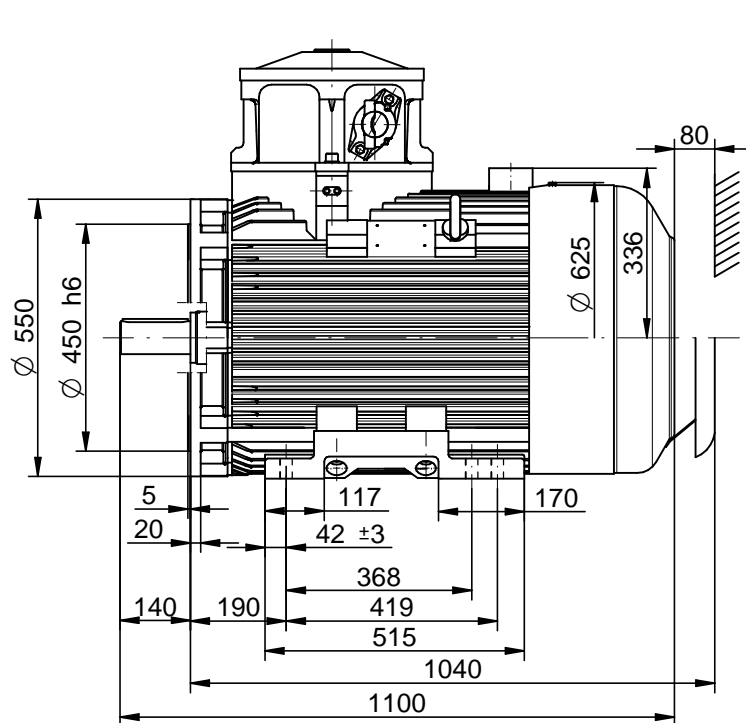

S(35,36)-(500-535)-000

Scale

1:15

CELMA
indukta

Cantoni®
GROUP

Motor type **cSTe(b)280(S,M)2-IE(2,3)**

2022-02-14

Drawing no. **S(35,36)-(500-535)-000**

Scale **1:15**

CELMA
indukta

Cantoni
GROUP

Motor type

cSTKe(b)280(S,M)2-IE(2,3)

2022-02-14

Drawing no.

S(35,36)-(500-535)-000

Scale

1:15

CELMA
indukta

Cantoni
GROUP

Motor type

cSTLe(b)280(S,M)2-IE(2,3)

2022-02-14

Drawing no.

S(35,36)-(500-535)-000

Scale

1:15