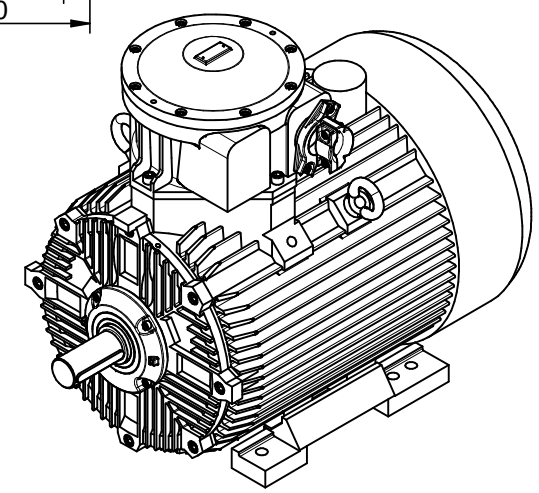

CELMA
indukta

Cantoni
GROUP

Motor type

EcSTe(b)280(S,M)2-IE(2,3)

2022-02-14

Drawing no.

S(35,36)-(500-535)-000

Scale

Scale

1:15

CELMA
indukta

Cantoni
GROUP

Motor type

EcSTLe(b)280(S,M)2-IE(2,3)

2022-02-14

Drawing no.

S(35,36)-(500-535)-000

Scale

1:15

CELMA
indukta

Cantoni®
GROUP

Motor type **cSTe(b)280(S,M)2-IE(2,3)**

2022-02-14

Drawing no. **S(35,36)-(500-535)-000**

Scale **1:15**

CELMA
indukta

Cantoni
GROUP

Motor type

cSTKe(b)280(S,M)2-IE(2,3)

2022-02-14

Drawing no.

S(35,36)-(500-535)-000