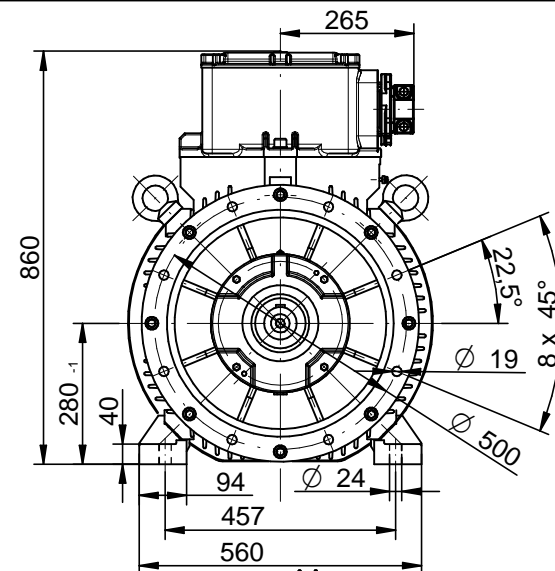

CELMA
indukta

Cantoni
GROUP

Motor type

EcSTe(b)280(S,M)2-IE(2,3)

2022-02-14

Drawing no.

S(35,36)-(500-535)-000

Scale

Scale

1:15

CELMA
indukta

Cantoni
GROUP

Motor type

EcSTLe(b)280(S,M)2-IE(2,3)

2022-02-14

Drawing no.

S(35,36)-(500-535)-000

Scale

1:15

CELMA
indukta

Cantoni®
GROUP

Motor type **cSTe(b)280(S,M)2-IE(2,3)**

2022-02-14

Drawing no. **S(35,36)-(500-535)-000**

S(35,36)-(500-535)-000

Scale

1:15