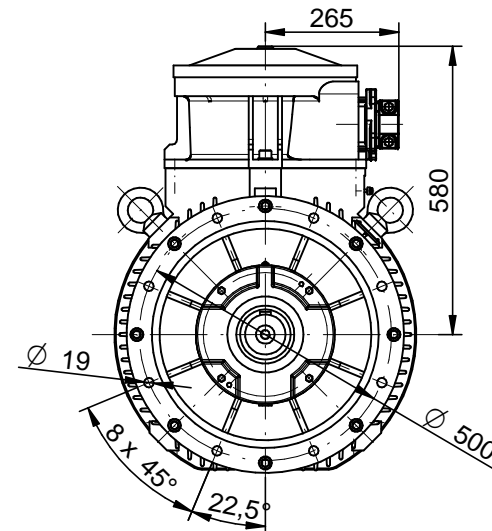

Scale

1:15

CELMA
indukta

Cantoni
GROUP

Motor type

EcSTLe(b)280(S,M)2-IE(2,3)

2022-02-14

Drawing no.

S(35,36)-(500-535)-000

Scale

1:15

CELMA
indukta

Cantoni®
GROUP

Motor type **cSTe(b)280(S,M)2-IE(2,3)**

2022-02-14

Drawing no. **S(35,36)-(500-535)-000**

Scale **1:15**

CELMA
indukta

Cantoni
GROUP

Motor type

cSTKe(b)280(S,M)2-IE(2,3)

2022-02-14

Drawing no.

S(35,36)-(500-535)-000

S(35,36)-(500-535)-000

Scale

1:15