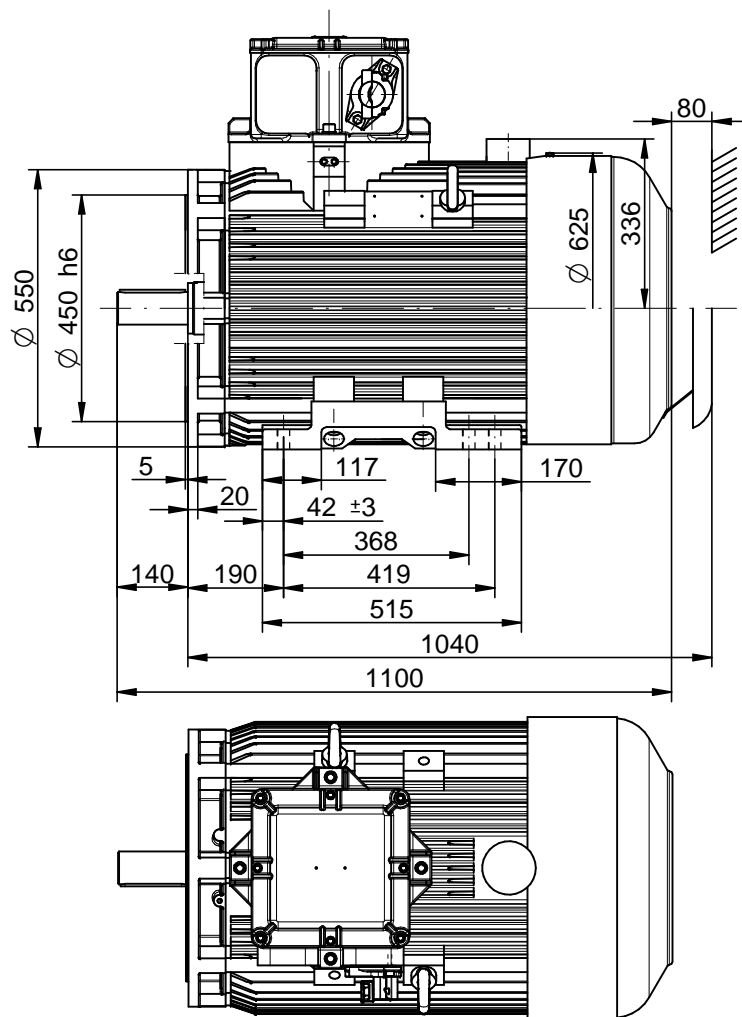

CELMA
indukta

Cantoni
GROUP

Motor type

EcSTLe(b)280(S,M)2-IE(2,3)

2022-02-14

Drawing no.

S(35,36)-(500-535)-000

Scale

1:15