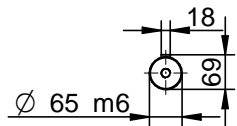

CELMA
indukta

Cantoni
GROUP

Motor type

EcSTLe(b)280(S,M)2-IE(2,3)

2022-02-14

Drawing no.

S(35,36)-(500-535)-000

Scale

1:15