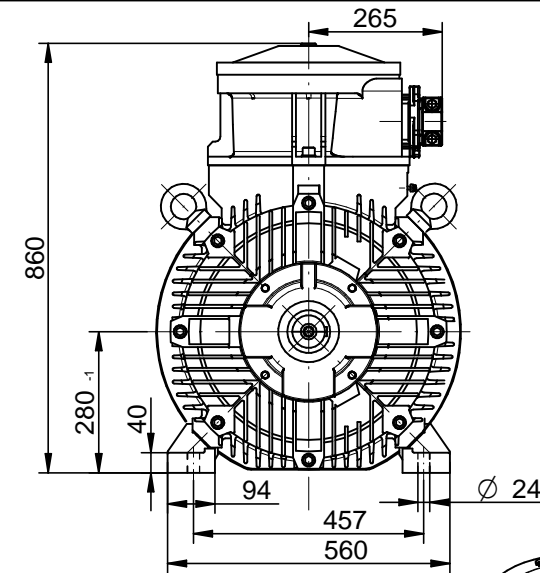

Scale

1:15

CELMA
indukta

Cantoni
GROUP

Motor type

EcSTLe(b)280(S,M)2-IE(2,3)

2022-02-14

Drawing no.

S(35,36)-(500-535)-000

Scale

1:15

CELMA
indukta

Cantoni®
GROUP

Motor type **cSTe(b)280(S,M)2-IE(2,3)**

2022-02-14

Drawing no. **S(35,36)-(500-535)-000**

Scale **1:15**

CELMA
indukta

Cantoni
GROUP

Motor type

cSTKe(b)280(S,M)2-IE(2,3)

2022-02-14

Drawing no.

S(35,36)-(500-535)-000

S(35,36)-(500-535)-000

Scale

1:15