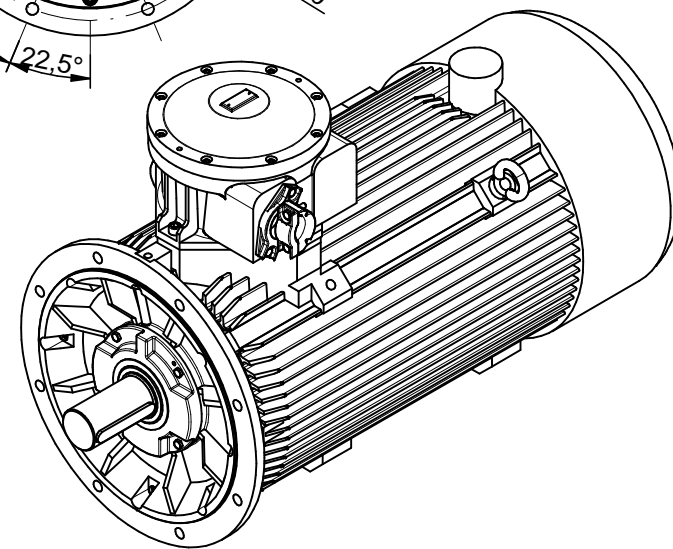

S(35,36)-(600-659)-000

Scale

1:15

CELMA
indukta

Cantoni®
GROUP

Motor type

cSTe(b)315M6D,M8(C,D)-N-IE(2,3)

Drawing no.

S(35,36)-(600-659)-000

Scale

1:15

2022-04-21

CELMA
indukta

Cantoni
GROUP

Motor type

cSTKe(b)315M6D,M8(C,D)-N-IE(2,3)