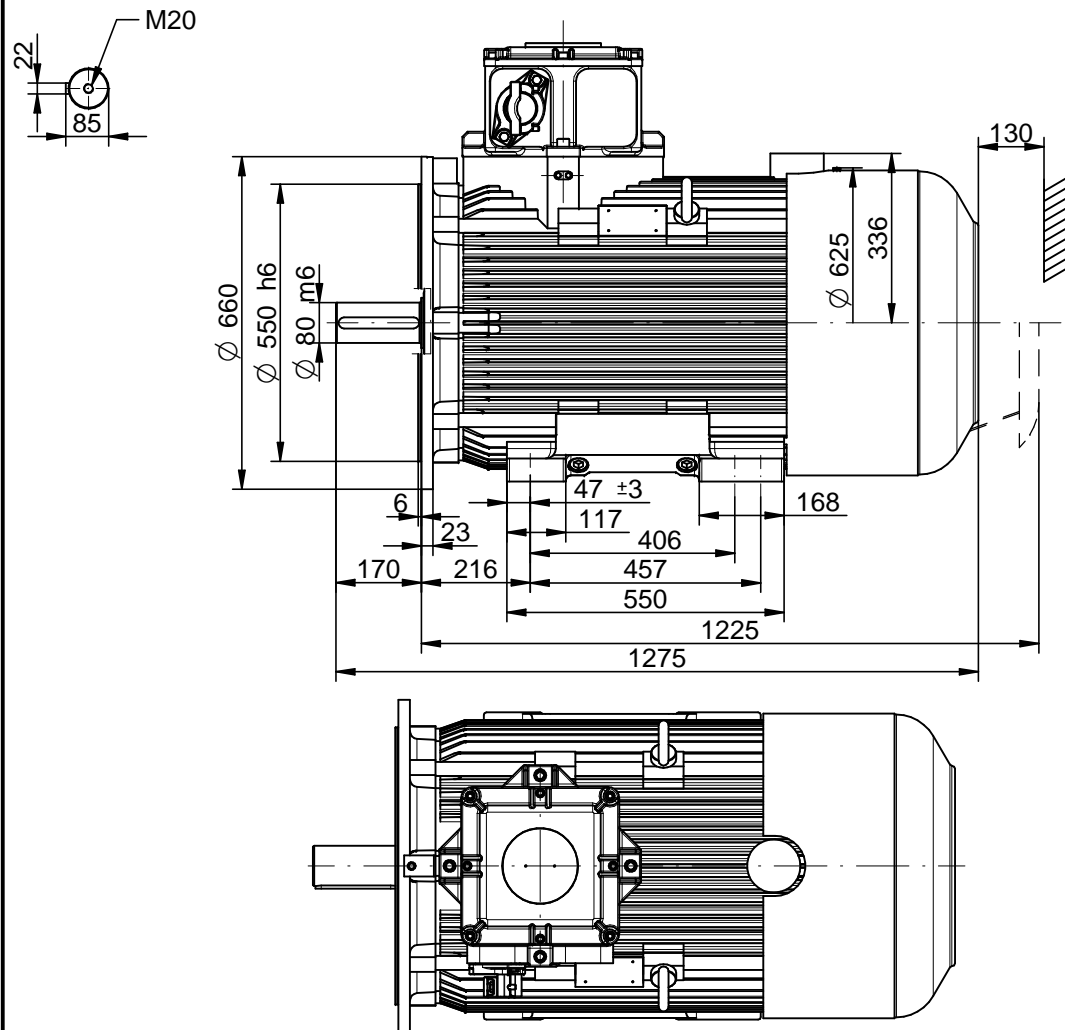

CELMA
indukta

Cantoni
GROUP

Motor type

EcSTLe(b)315S(4,6,8),M(6,8)A-N-IE(2,3)

2022-05-02

Drawing no.

S(35,36)-(600-659)-000

Scale

1:15