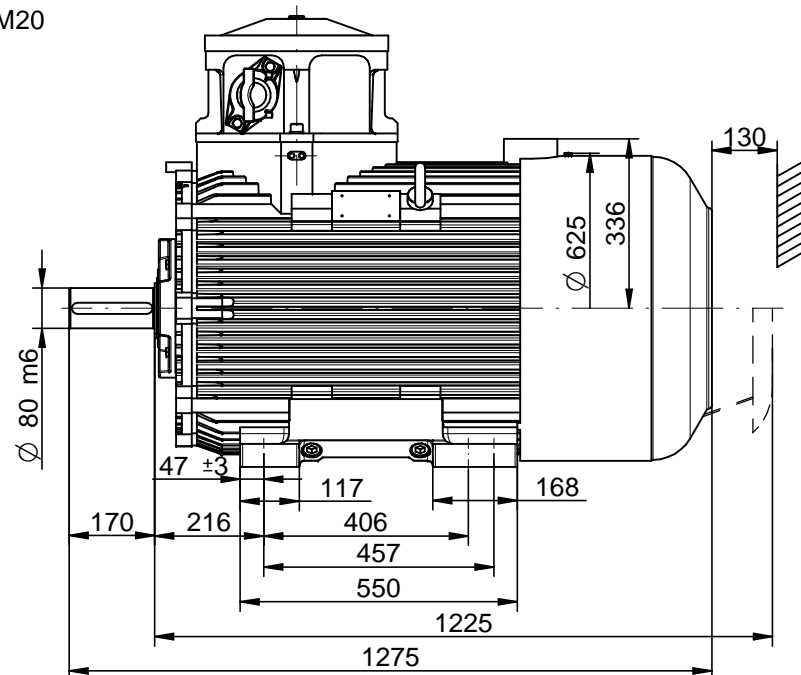

Scale

1:15

CELMA
indukta

Cantoni
GROUP

Motor type

EcSTLe(b)315S(4,6,8),M(6,8)A-N-IE(2,3)

2022-05-02

Drawing no.

S(35,36)-(600-659)-000

Scale

1:15

CELMA
indukta

Cantoni®
GROUP

Motor type

cSTe(b)315S(4,6,8),M(6,8)A-N-IE(2,3)

2022-04-25

Drawing no.

S(35,36)-(600-659)-000

Scale

1:15

CELMA
indukta

Cantoni
GROUP

Motor type

cSTKe(b)315S(4,6,8),M(6,8)A-N-IE(2,3)

2022-04-26

Drawing no.

S(35,36)-(600-659)-000

Scale

1:15

CELMA
indukta

Cantoni
GROUP

Motor type