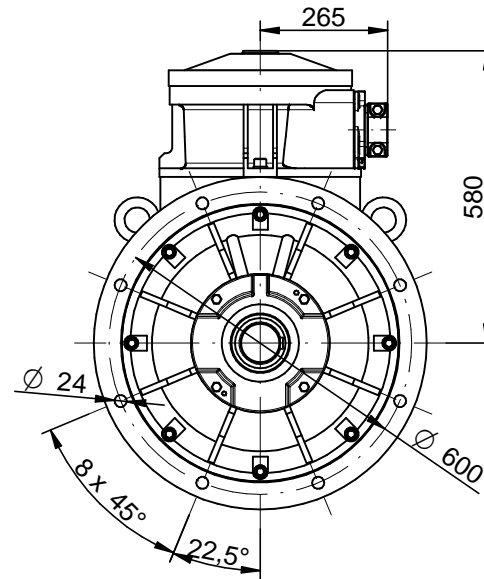

Scale

1:15

CELMA
indukta

Cantoni
GROUP

Motor type

EcSTLe(b)315S(4,6,8),M(6,8)A-N-IE(2,3)

2022-05-02

Drawing no.

S(35,36)-(600-659)-000

Scale

1:15

CELMA
indukta

Cantoni®
GROUP

Motor type

cSTe(b)315S(4,6,8),M(6,8)A-N-IE(2,3)

2022-04-25

Drawing no.

S(35,36)-(600-659)-000

Scale

1:15

CELMA
indukta

Cantoni
GROUP

Motor type

cSTKe(b)315S(4,6,8),M(6,8)A-N-IE(2,3)

2022-04-26

Drawing no.

S(35,36)-(600-659)-000

Scale

1:15

CELMA
indukta

Cantoni
GROUP

Motor type