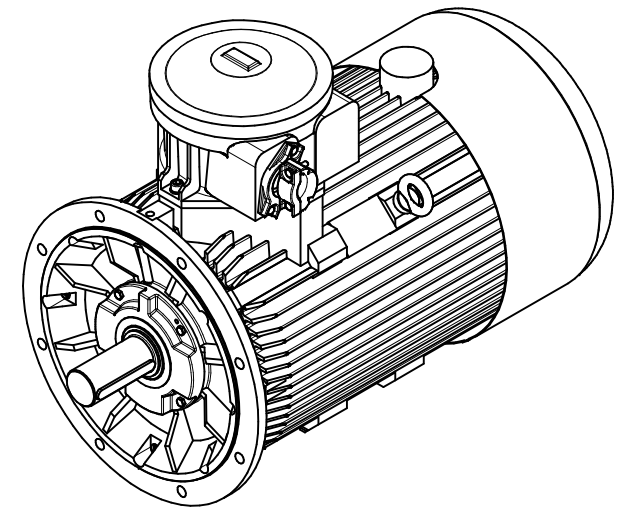

S(35,36)-(600-659)-000

Scale

1:15

CELMA
indukta

Cantoni®
GROUP

Motor type

cSTe(b)315S(4,6,8),M(6,8)A-N-IE(2,3)

2022-04-25

Drawing no.

S(35,36)-(600-659)-000

Scale

1:15

CELMA
indukta

Cantoni
GROUP

Motor type

cSTKe(b)315S(4,6,8),M(6,8)A-N-IE(2,3)