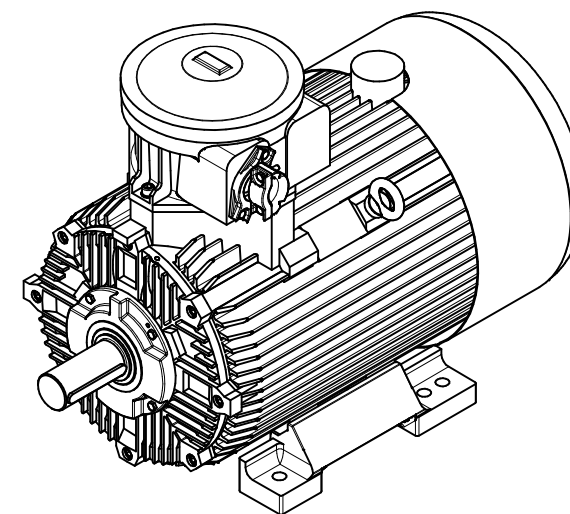

CELMA
indukta

Cantoni
GROUP

Motor type

EcSTe(b)315S(4,6,8),M(6,8)A-N-IE(2,3)

2022-04-29

Drawing no.

S(35,36)-(600-659)-000

Scale

Scale

1:15

CELMA
indukta

Cantoni
GROUP

Motor type

EcSTLe(b)315S(4,6,8),M(6,8)A-N-IE(2,3)

2022-05-02

Drawing no.

S(35,36)-(600-659)-000

Scale

1:15

CELMA
indukta

Cantoni®
GROUP

Motor type

cSTe(b)315S(4,6,8),M(6,8)A-N-IE(2,3)

2022-04-25

Drawing no.

S(35,36)-(600-659)-000

Scale

1:15

CELMA
indukta

Cantoni
GROUP

Motor type

cSTKe(b)315S(4,6,8),M(6,8)A-N-IE(2,3)