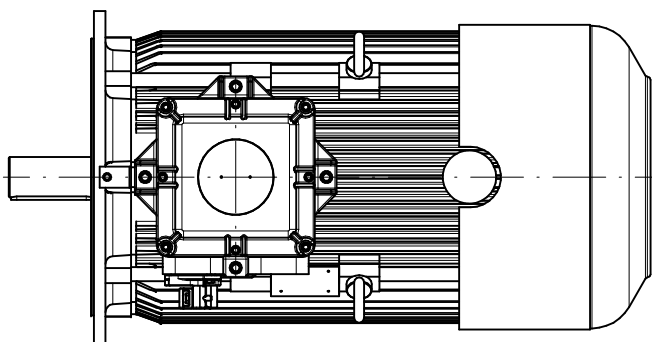

CELMA
indukta

Cantoni
GROUP

Motor type

EcSTe(b)315S(4,6,8),M(6,8)A-N-IE(2,3)

2022-04-29

Drawing no.

S(35,36)-(600-659)-000

Scale

1:15

CELMA
indukta

Cantoni
GROUP

Motor type

EcSTKe(b)315S(4,6,8),M(6,8)A-N-IE(2,3)

2022-05-02

Drawing no.

S(35,36)-(600-659)-000

Scale

1:15

CELMA
indukta

Cantoni
GROUP

Motor type

EcSTLe(b)315S(4,6,8),M(6,8)A-N-IE(2,3)

2022-05-02

Drawing no.

S(35,36)-(600-659)-000

Scale

1:15

CELMA
indukta

Cantoni®
GROUP

Motor type

cSTe(b)315S(4,6,8),M(6,8)A-N-IE(2,3)

2022-04-25