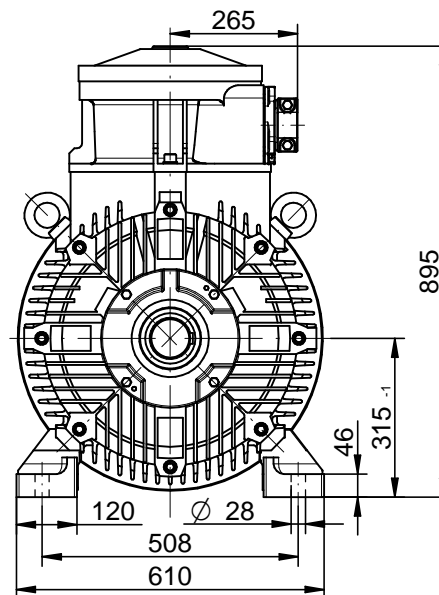

Scale

1:15

CELMA
indukta

Cantoni
GROUP

Motor type

EcSTLe(b)315S(4,6,8),M(6,8)A-N-IE(2,3)

2022-05-02

Drawing no.

S(35,36)-(600-659)-000

Scale

1:15

CELMA
indukta

Cantoni®
GROUP

Motor type

cSTe(b)315S(4,6,8),M(6,8)A-N-IE(2,3)

2022-04-25

Drawing no.

S(35,36)-(600-659)-000

Scale

1:15

CELMA
indukta

Cantoni
GROUP

Motor type

cSTKe(b)315S(4,6,8),M(6,8)A-N-IE(2,3)

2022-04-26

Drawing no.

S(35,36)-(600-659)-000

Scale

1:15

CELMA
indukta

Cantoni
GROUP

Motor type