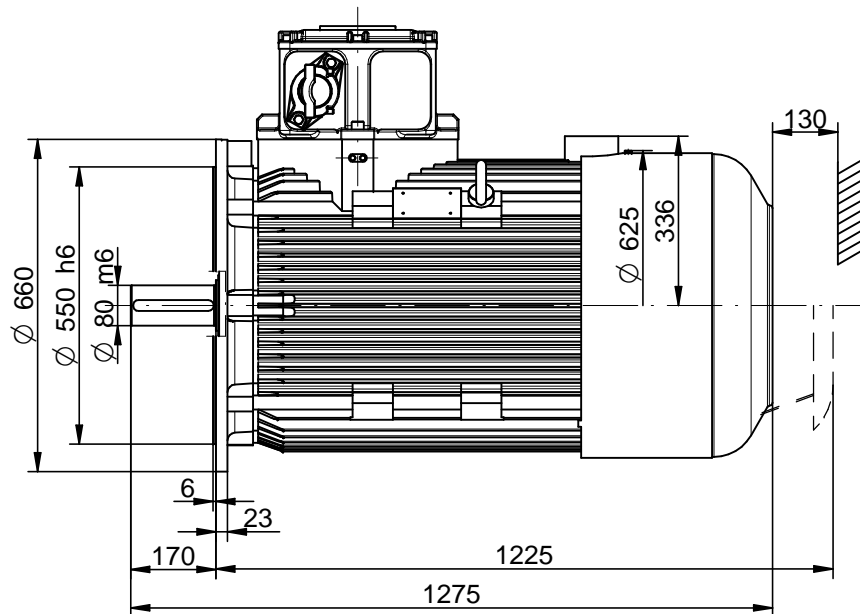

CELMA
indukta

Cantoni
GROUP

Motor type

EcSTKe(b)315S(4,6,8),M(6,8)A-N-IE(2,3)

2022-05-02

Drawing no.

S(35,36)-(600-659)-000

Scale

1:15