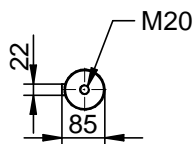

CELMA
indukta

Cantoni
GROUP

Motor type

EcSTe(b)315S(4,6,8),M(6,8)A-N-IE(2,3)

2022-04-29

Drawing no.

S(35,36)-(600-659)-000

Scale

1:15

CELMA
indukta

Cantoni
GROUP

Motor type

EcSTKe(b)315S(4,6,8),M(6,8)A-N-IE(2,3)

2022-05-02

Drawing no.

S(35,36)-(600-659)-000

Scale

1:15

CELMA
indukta

Cantoni
GROUP

Motor type

EcSTLe(b)315S(4,6,8),M(6,8)A-N-IE(2,3)

2022-05-02

Drawing no.

Drawing no.

S(35,36)-(600-659)-000

Scale

1:15

CELMA
indukta

Cantoni
GROUP

Motor type

cSTKe(b)315S(4,6,8),M(6,8)A-N-IE(2,3)