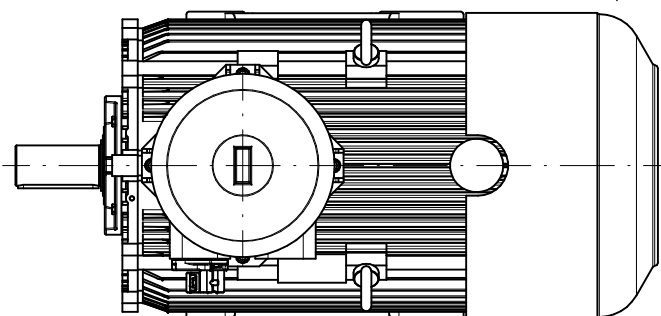

CELMA
indukta

Cantoni®
GROUP

Motor type

cSTe(b)315S(4,6,8),M(6,8)A-N-IE(2,3)

2022-04-25

Drawing no.

S(35,36)-(600-659)-000

Scale

1:15