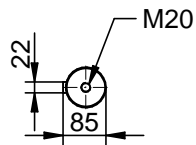

Drawing no.

S(35,36)-(600-659)-000

Scale

1:15

CELMA
indukta

Cantoni
GROUP

Motor type

cSTKe(b)315S(4,6,8),M(6,8)A-N-IE(2,3)