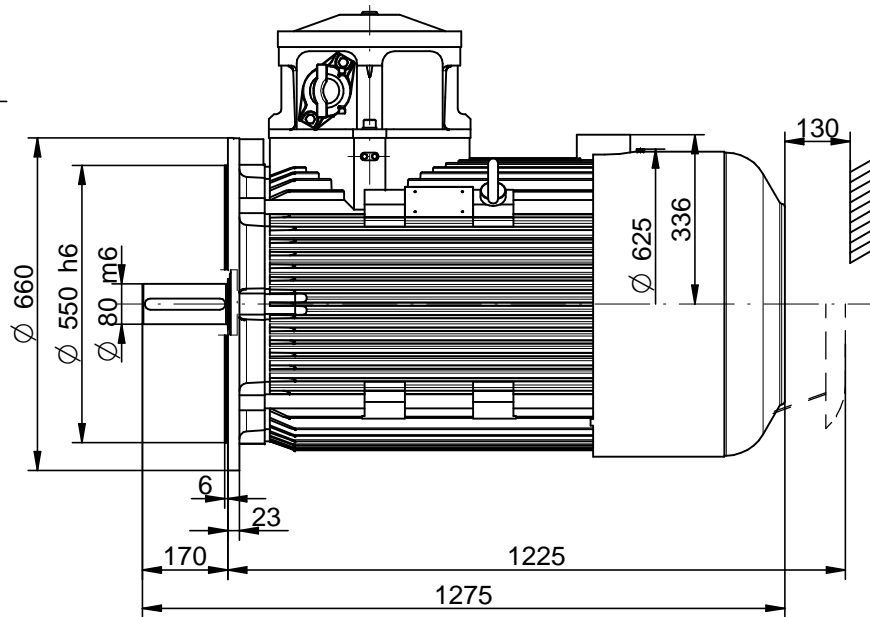

S(35,36)-(600-659)-000

Scale

1:15

CELMA
indukta

Cantoni®
GROUP

Motor type

cSTe(b)315S(4,6,8),M(6,8)A-N-IE(2,3)

2022-04-25

Drawing no.

S(35,36)-(600-659)-000

Scale

1:15

CELMA
indukta

Cantoni
GROUP

Motor type

cSTKe(b)315S(4,6,8),M(6,8)A-N-IE(2,3)

2022-04-26

Drawing no.

S(35,36)-(600-659)-000

Scale

1:15

CELMA
indukta

Cantoni
GROUP

Motor type