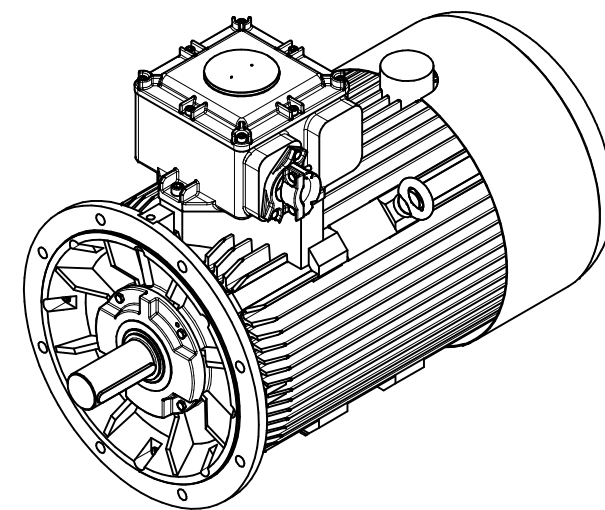

CELMA
indukta

Cantoni
GROUP

Motor type

EcSTe(b)315S(4,6,8),M(6,8)A-N-IE(2,3)

2022-04-29

Drawing no.

S(35,36)-(600-659)-000

Scale

1:15

CELMA
indukta

Cantoni
GROUP

Motor type

EcSTKe(b)315S(4,6,8),M(6,8)A-N-IE(2,3)

2022-05-02

Drawing no.

S(35,36)-(600-659)-000

Scale

1:15

CELMA
indukta

Cantoni
GROUP

Motor type

EcSTLe(b)315S(4,6,8),M(6,8)A-N-IE(2,3)

2022-05-02

Drawing no.

S(35,36)-(600-659)-000

Scale

1:15

CELMA
indukta

Cantoni®
GROUP

Motor type

cSTe(b)315S(4,6,8),M(6,8)A-N-IE(2,3)

2022-04-25