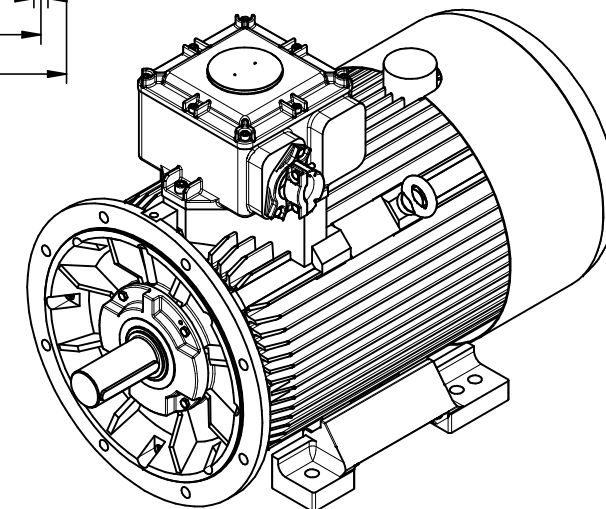

CELMA
indukta

Cantoni
GROUP

Motor type

EcSTe(b)315S(4,6,8),M(6,8)A-N-IE(2,3)

2022-04-29

Drawing no.

S(35,36)-(600-659)-000

Scale

1:15

CELMA
indukta

Cantoni
GROUP

Motor type

EcSTKe(b)315S(4,6,8),M(6,8)A-N-IE(2,3)

2022-05-02

Drawing no.

S(35,36)-(600-659)-000

Scale

1:15

CELMA
indukta

Cantoni
GROUP

Motor type

EcSTLe(b)315S(4,6,8),M(6,8)A-N-IE(2,3)

2022-05-02

Drawing no.

S(35,36)-(600-659)-000

Scale

1:15

CELMA
indukta

Cantoni®
GROUP

Motor type

cSTe(b)315S(4,6,8),M(6,8)A-N-IE(2,3)

2022-04-25