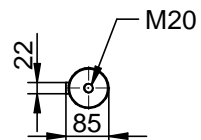

CELMA
indukta

Cantoni®
GROUP

Motor type

cSTe(b)315S(4,6,8),M(6,8)A-N-IE(2,3)

2022-04-25

Drawing no.

S(35,36)-(600-659)-000

Scale

1:15