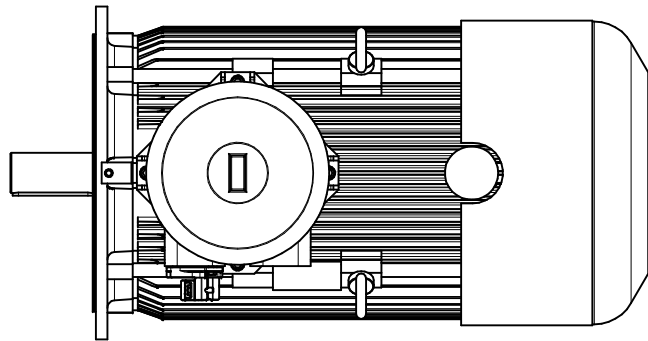

Drawing no.

S(35,36)-(600-659)-000

Scale

1:15

CELMA
indukta

Cantoni
GROUP

Motor type

cSTKe(b)315S(4,6,8),M(6,8)A-N-IE(2,3)