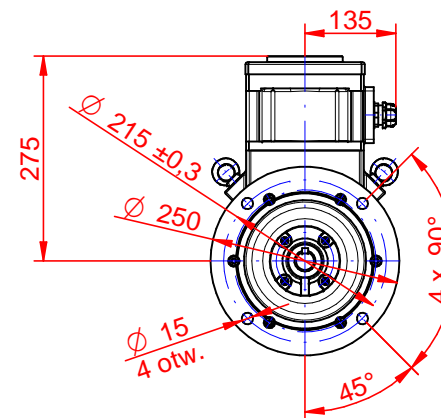

Scale

1:10

CELMA
indukta

Cantoni
GROUP

Motor type

(E)cSTL1e(b)100L(2-8)-IE(2,3)

2022-02-07

Drawing no.

S(35,36)-(100-127)-000

Scale

1:10

CELMA
indukta

Cantoni
GROUP

Motor type

(E)cSTKe(b)100L(2-8)-IE(2,3)

2022-02-07

Drawing no.

S(35,36)-(100-127)-000

Scale

1:10

CELMA
indukta

Cantoni
GROUP

Motor type

(E)cSTLe(b)100L(2-8)-IE(2,3)

2022-02-07

Drawing no.

S(35,36)-(100-127)-000

Scale

1:10