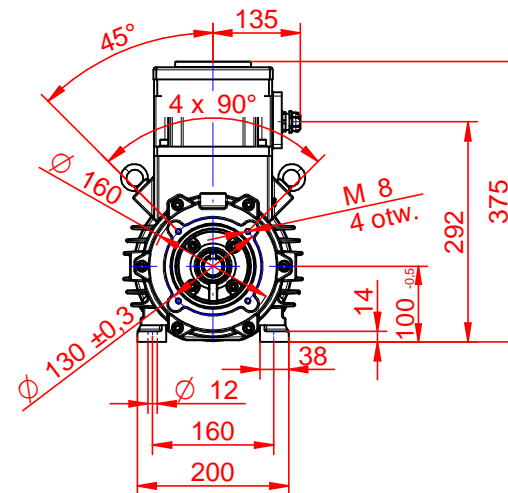

1:10

CELMA
indukta

Cantoni
GROUP

Motor type

(E)cSTK1e(b)100L(2-8)-IE(2,3)

2022-02-07

Drawing no.

S(35,36)-(100-127)-000

Scale

1:10

CELMA
indukta

Cantoni
GROUP

Motor type

(E)cSTL1e(b)100L(2-8)-IE(2,3)

2022-02-07

Drawing no.

S(35,36)-(100-127)-000

Scale

1:10

CELMA
indukta

Cantoni
GROUP

Motor type

(E)cSTKe(b)100L(2-8)-IE(2,3)

2022-02-07

Drawing no.

S(35,36)-(100-127)-000

Scale

1:10

CELMA
indukta

Cantoni
GROUP

Motor type

(E)cSTLe(b)100L(2-8)-IE(2,3)