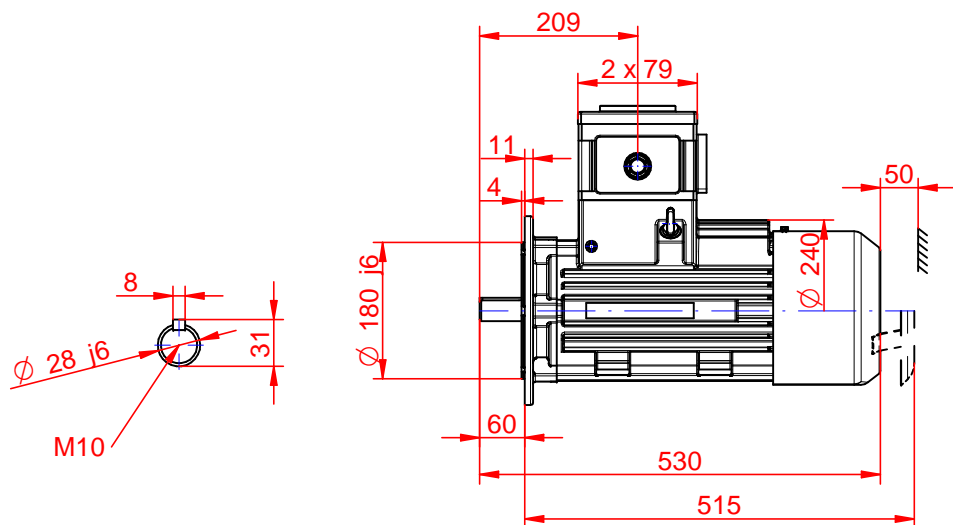

Scale

1:10

CELMA
indukta

Cantoni
GROUP

Motor type

(E)cSTL1e(b)100L(2-8)-IE(2,3)

2022-02-07

Drawing no.

S(35,36)-(100-127)-000

Scale

1:10

CELMA
indukta

Cantoni
GROUP

Motor type

(E)cSTKe(b)100L(2-8)-IE(2,3)

2022-02-07

Drawing no.

S(35,36)-(100-127)-000

Scale

1:10

CELMA
indukta

Cantoni
GROUP

Motor type

(E)cSTLe(b)100L(2-8)-IE(2,3)

2022-02-07

Drawing no.

S(35,36)-(100-127)-000

Scale

1:10