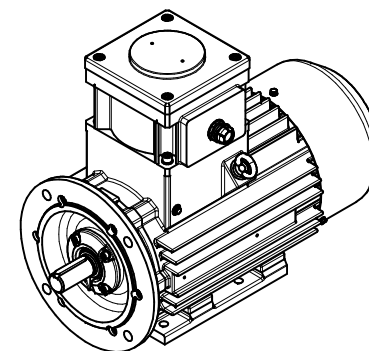

S(35,36)-(100-127)-000

Scale

1:10

CELMA
indukta

Cantoni
GROUP

Motor type

(E)cSTKe(b)100L(2-8)-IE(2,3)

2022-02-07

Drawing no.

S(35,36)-(100-127)-000

Scale

1:10

CELMA
indukta

Cantoni
GROUP

Motor type

(E)cSTLe(b)100L(2-8)-IE(2,3)