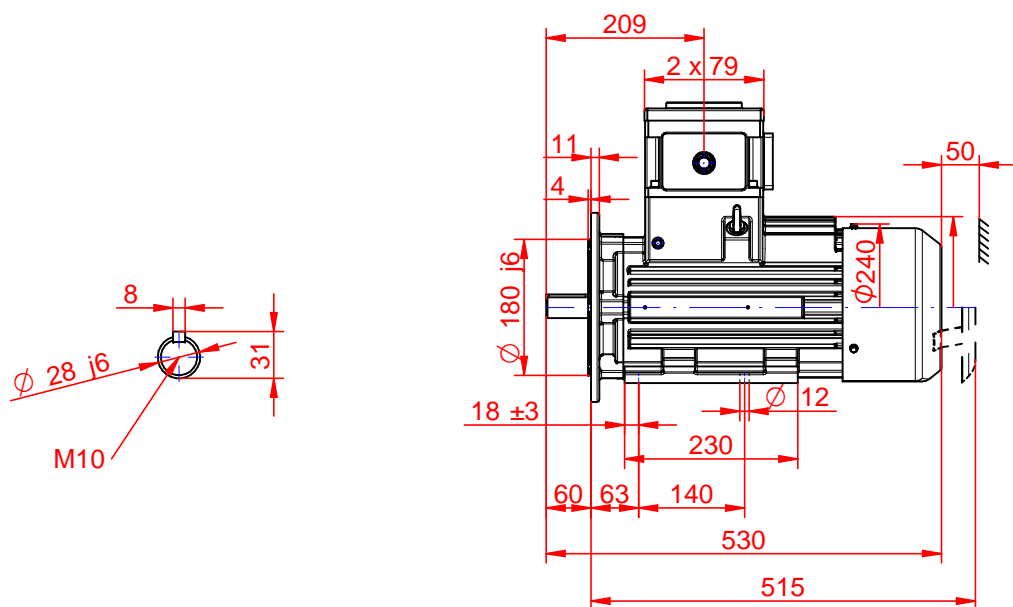

S(35,36)-(100-127)-000

Scale

1:10

CELMA
indukta

Cantoni
GROUP

Motor type

(E)cSTKe(b)100L(2-8)-IE(2,3)

2022-02-07

Drawing no.

S(35,36)-(100-127)-000

Scale

1:10

CELMA
indukta

Cantoni
GROUP

Motor type

(E)cSTLe(b)100L(2-8)-IE(2,3)

2022-02-07

Drawing no.

S(35,36)-(100-127)-000

Scale

1:10