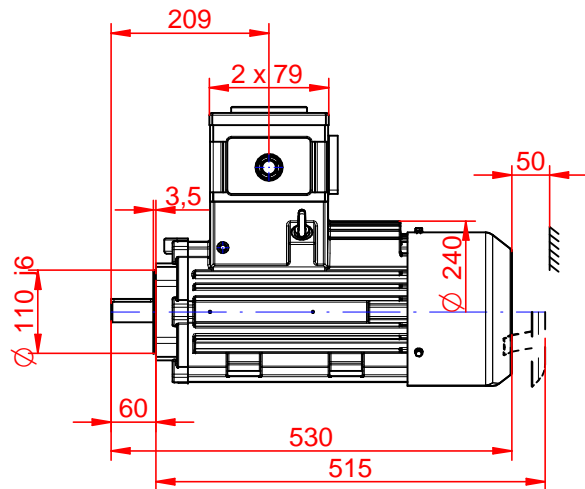

CELMA
indukta

Cantoni
GROUP

Motor type

(E)cSTe(b)100L(2-8)-IE(2,3)

2022-02-07

Drawing no.

S(35,36)-(100-127)-000

Scale

1:10

CELMA
indukta

Cantoni
GROUP

Motor type

(E)cSTK1e(b)100L(2-8)-IE(2,3)

2022-02-07

Drawing no.

S(35,36)-(100-127)-000

Scale

1:10

CELMA
indukta

Cantoni
GROUP

Motor type

(E)cSTL1e(b)100L(2-8)-IE(2,3)

2022-02-07

Drawing no.

Drawing no.

S(35,36)-(100-127)-000

Scale

1:10

CELMA
indukta

Cantoni
GROUP

Motor type

(E)cSTLe(b)100L(2-8)-IE(2,3)