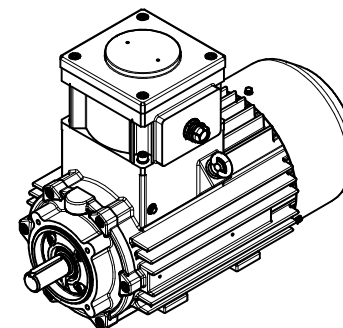

CELMA
indukta

Cantoni
GROUP

Motor type

(E)cSTe(b)100L(2-8)-IE(2,3)

2022-02-07

Drawing no.

S(35,36)-(100-127)-000

Scale

1:10

CELMA
indukta

Cantoni
GROUP

Motor type

(E)cSTK1e(b)100L(2-8)-IE(2,3)

2022-02-07

Drawing no.

S(35,36)-(100-127)-000

Scale

1:10

CELMA
indukta

Cantoni
GROUP

Motor type

(E)cSTL1e(b)100L(2-8)-IE(2,3)

2022-02-07

Drawing no.

Drawing no.

S(35,36)-(100-127)-000

Scale

1:10

CELMA
indukta

Cantoni
GROUP

Motor type

(E)cSTLe(b)100L(2-8)-IE(2,3)