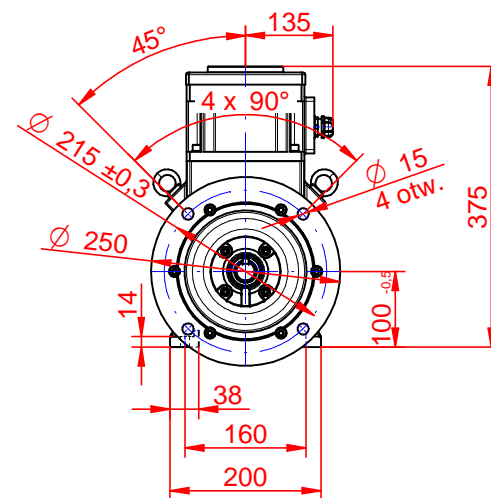

Scale

1:10

CELMA
indukta

Cantoni
GROUP

Motor type

(E)cSTL1e(b)100L(2-8)-IE(2,3)

2022-02-07

Drawing no.

S(35,36)-(100-127)-000

Scale

1:10

CELMA
indukta

Cantoni
GROUP

Motor type

(E)cSTKe(b)100L(2-8)-IE(2,3)

2022-02-07

Drawing no.

S(35,36)-(100-127)-000

Scale

1:10

CELMA
indukta

Cantoni
GROUP

Motor type

(E)cSTLe(b)100L(2-8)-IE(2,3)

2022-02-07

Drawing no.

S(35,36)-(100-127)-000

Scale

1:10