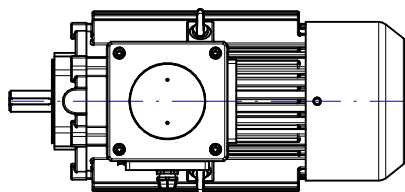

1:10

CELMA
indukta

Cantoni
GROUP

Motor type

(E)cSTK1e(b)100L(2-8)-IE(2,3)

2022-02-07

Drawing no.

S(35,36)-(100-127)-000

Scale

1:10

CELMA
indukta

Cantoni
GROUP

Motor type

(E)cSTL1e(b)100L(2-8)-IE(2,3)

2022-02-07

Drawing no.