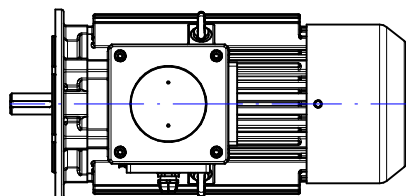

S(35,36)-(100-127)-000

Scale

1:10

CELMA
indukta

Cantoni
GROUP

Motor type

(E)cSTKe(b)100L(2-8)-IE(2,3)

2022-02-07

Drawing no.

S(35,36)-(100-127)-000

Scale

1:10

CELMA
indukta

Cantoni
GROUP

Motor type

(E)cSTLe(b)100L(2-8)-IE(2,3)