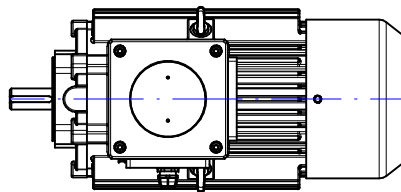

CELMA
indukta

Cantoni
GROUP

Motor type

(E)cSTe(b)100L(2-8)-IE(2,3)

2022-02-07

Drawing no.

S(35,36)-(100-127)-000

Scale

1:10

CELMA
indukta

Cantoni
GROUP

Motor type

(E)cSTK1e(b)100L(2-8)-IE(2,3)

2022-02-07

Drawing no.

S(35,36)-(100-127)-000

Scale

1:10

CELMA
indukta

Cantoni
GROUP

Motor type

(E)cSTL1e(b)100L(2-8)-IE(2,3)

2022-02-07

Drawing no.