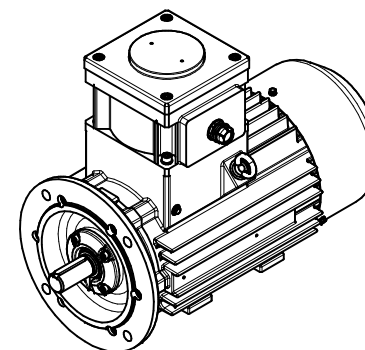

CELMA
indukta

Cantoni
GROUP

Motor type

(E)cSTe(b)100L(2-8)-IE(2,3)

2022-02-07

Drawing no.

S(35,36)-(100-127)-000

Scale

1:10

CELMA
indukta

Cantoni
GROUP

Motor type

(E)cSTK1e(b)100L(2-8)-IE(2,3)

2022-02-07

Drawing no.

S(35,36)-(100-127)-000

Scale

1:10

CELMA
indukta

Cantoni
GROUP

Motor type

(E)cSTL1e(b)100L(2-8)-IE(2,3)

2022-02-07

Drawing no.

S(35,36)-(100-127)-000

Scale

1:10

CELMA
indukta

Cantoni
GROUP

Motor type

(E)cSTKe(b)100L(2-8)-IE(2,3)

2022-02-07