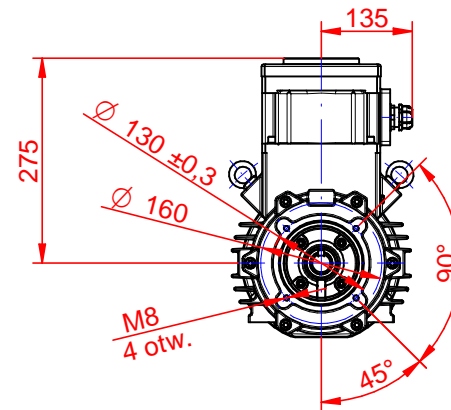

CELMA
indukta

Cantoni
GROUP

Motor type

(E)cSTe(b)100L(2-8)-IE(2,3)

2022-02-07

Drawing no.

S(35,36)-(100-127)-000

Scale

1:10

CELMA
indukta

Cantoni
GROUP

Motor type

(E)cSTK1e(b)100L(2-8)-IE(2,3)

2022-02-07

Drawing no.

S(35,36)-(100-127)-000

Scale

1:10

CELMA
indukta

Cantoni
GROUP

Motor type

(E)cSTL1e(b)100L(2-8)-IE(2,3)

2022-02-07

Drawing no.

Drawing no.

S(35,36)-(100-127)-000

Scale

1:10

CELMA
indukta

Cantoni
GROUP

Motor type

(E)cSTLe(b)100L(2-8)-IE(2,3)