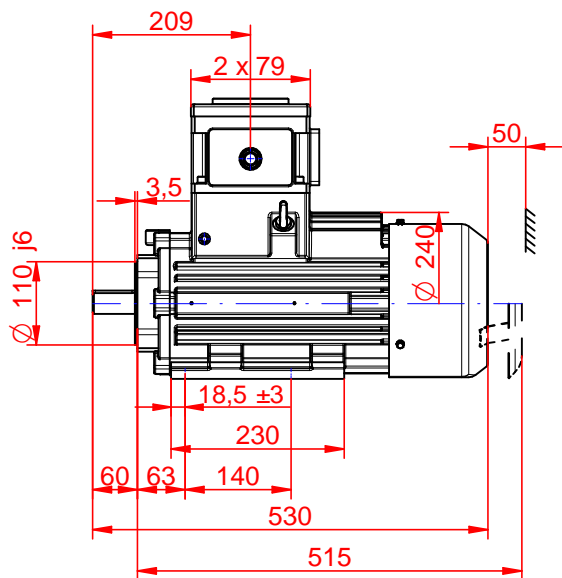

Scale

1:10

CELMA
indukta

Cantoni
GROUP

Motor type

(E)cSTL1e(b)100L(2-8)-IE(2,3)

2022-02-07

Drawing no.

S(35,36)-(100-127)-000

Scale

1:10

CELMA
indukta

Cantoni
GROUP

Motor type

(E)cSTKe(b)100L(2-8)-IE(2,3)

2022-02-07

Drawing no.

S(35,36)-(100-127)-000

Scale

1:10

CELMA
indukta

Cantoni
GROUP

Motor type

(E)cSTLe(b)100L(2-8)-IE(2,3)

2022-02-07

Drawing no.

S(35,36)-(100-127)-000

Scale

1:10