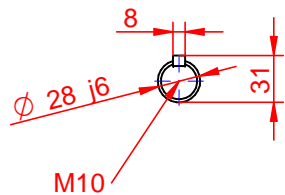

CELMA
indukta

Cantoni
GROUP

Motor type

(E)cSTL1e(b)100L(2-8)-IE(2,3)

2022-02-07

Drawing no.

S(35,36)-(100-127)-000

Scale

1:10