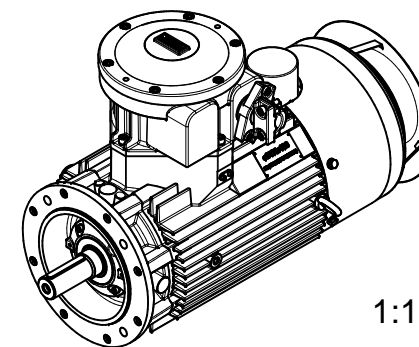

1:15

CELMA
indukta

Cantoni
GROUP

Motor type

(E)cSTe(b)180M,L(2-8)A-IE(2,3)

2022-02-11

Drawing no.

S(35,36)-(300-329)-000

Scale

1:10

1:15

CELMA
indukta

Cantoni
GROUP

Motor type

(E)cSTKe(b)180M,L(2-8)A-IE(2,3)

2022-02-11

Drawing no.

S(35,36)-(300-329)-000

Scale

1:10

CELMA
indukta

Cantoni
GROUP

Motor type

(E)cSTLe(b)180M,L(2-8)A-IE(2,3)