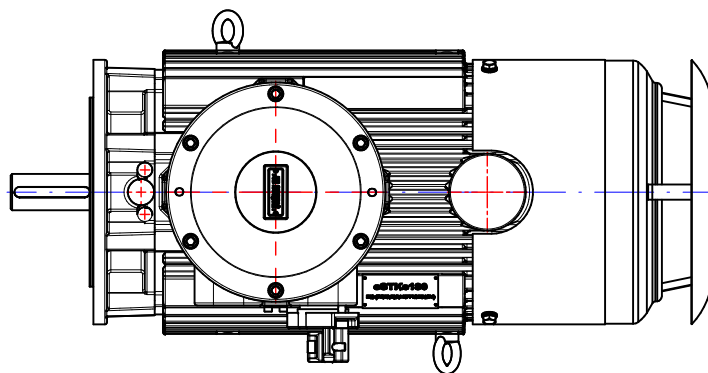

1:15

CELMA
indukta

Cantoni
GROUP

Motor type

(E)cSTe(b)180M,L(2-8)A-IE(2,3)

2022-02-11

Drawing no.

S(35,36)-(300-329)-000

Scale

1:10

1:15

CELMA
indukta

Cantoni
GROUP

Motor type

(E)cSTKe(b)180M,L(2-8)A-IE(2,3)

2022-02-11

Drawing no.

S(35,36)-(300-329)-000

Scale

1:10

CELMA
indukta

Cantoni
GROUP

Motor type

(E)cSTLe(b)180M,L(2-8)A-IE(2,3)

2022-02-11

Drawing no.

S(35,36)-(300-329)-000

Scale

1:10