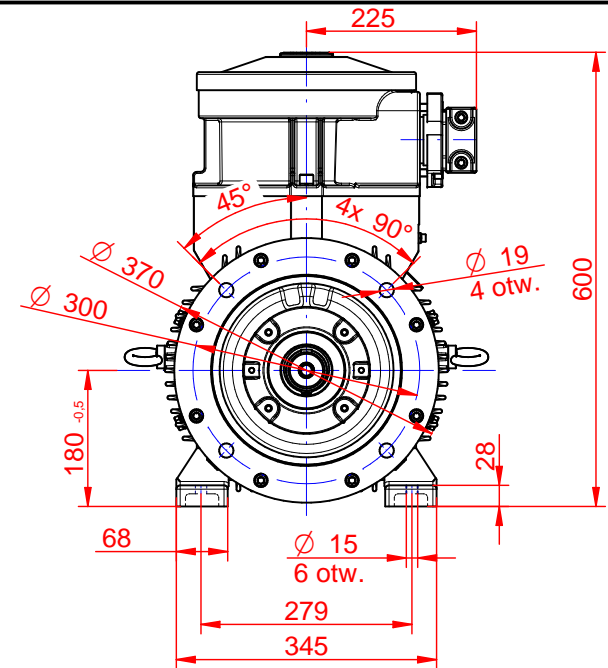

1:15

CELMA
indukta

Cantoni
GROUP

Motor type

(E)cSTe(b)180M,L(2-8)A-IE(2,3)

2022-02-11

Drawing no.

S(35,36)-(300-329)-000

Scale

1:10

1:15

CELMA
indukta

Cantoni
GROUP

Motor type

(E)cSTKe(b)180M,L(2-8)A-IE(2,3)

2022-02-11

Drawing no.

S(35,36)-(300-329)-000

Scale

1:10

CELMA
indukta

Cantoni
GROUP

Motor type

(E)cSTLe(b)180M,L(2-8)A-IE(2,3)

2022-02-11

Drawing no.

S(35,36)-(300-329)-000

Scale

1:10