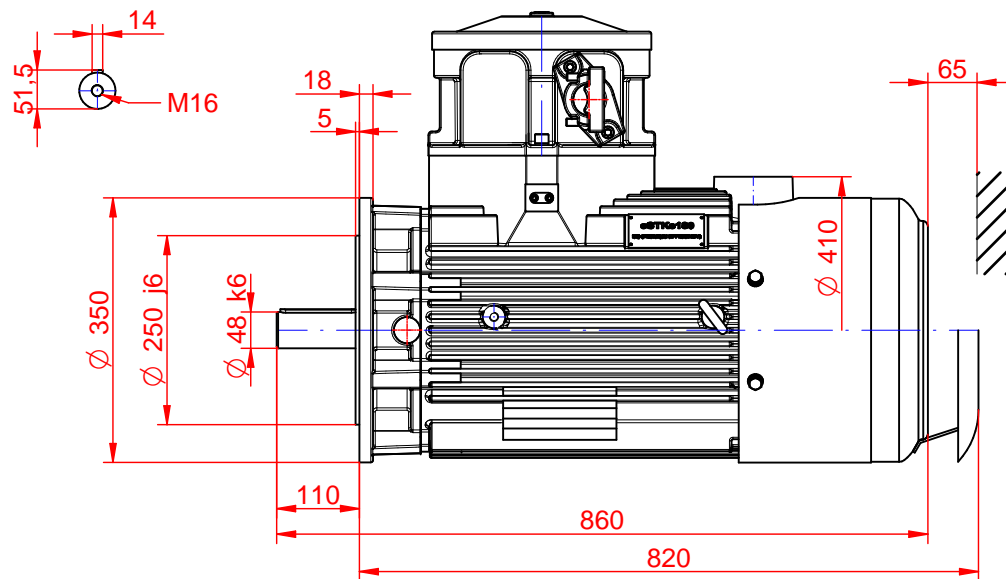

1:15

CELMA
indukta

Cantoni
GROUP

Motor type

(E)cSTe(b)180M,L(2-8)A-IE(2,3)

2022-02-11

Drawing no.

S(35,36)-(300-329)-000

Scale

1:10

1:15

CELMA
indukta

Cantoni
GROUP

Motor type

(E)cSTKe(b)180M,L(2-8)A-IE(2,3)

2022-02-11

Drawing no.

S(35,36)-(300-329)-000

Scale

1:10

CELMA
indukta

Cantoni
GROUP

Motor type

(E)cSTLe(b)180M,L(2-8)A-IE(2,3)

2022-02-11

Drawing no.

S(35,36)-(300-329)-000

Scale

1:10