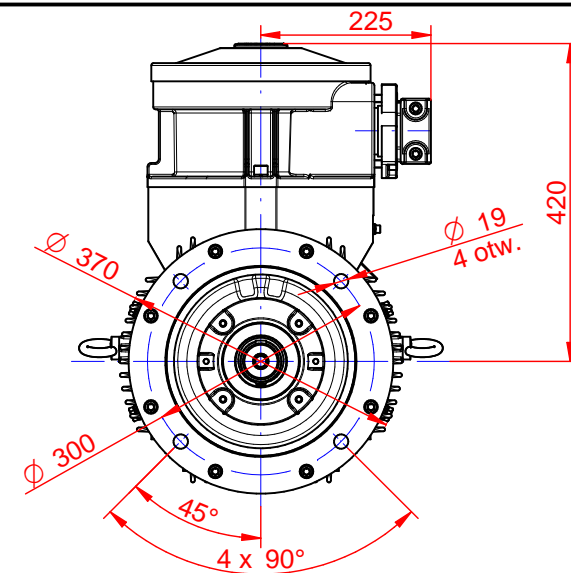

1:15

CELMA
indukta

Cantoni
GROUP

Motor type

(E)cSTe(b)180M,L(2-8)A-IE(2,3)

2022-02-11

Drawing no.

S(35,36)-(300-329)-000

Scale

1:10

1:15

CELMA
indukta

Cantoni
GROUP

Motor type

(E)cSTKe(b)180M,L(2-8)A-IE(2,3)

2022-02-11

Drawing no.

S(35,36)-(300-329)-000

Scale

1:10

CELMA
indukta

Cantoni
GROUP

Motor type

(E)cSTLe(b)180M,L(2-8)A-IE(2,3)

2022-02-11

Drawing no.

S(35,36)-(300-329)-000

Scale

1:10