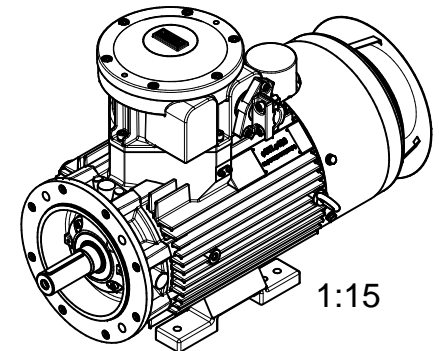

1:15

CELMA
indukta

Cantoni
GROUP

Motor type

(E)cSTe(b)180M,L(2-8)A-IE(2,3)

2022-02-11

Drawing no.

S(35,36)-(300-329)-000

Scale

1:10

1:15

CELMA
indukta

Cantoni
GROUP

Motor type

(E)cSTKe(b)180M,L(2-8)A-IE(2,3)

2022-02-11

Drawing no.

S(35,36)-(300-329)-000

Scale

1:10

CELMA
indukta

Cantoni
GROUP

Motor type

(E)cSTLe(b)180M,L(2-8)A-IE(2,3)