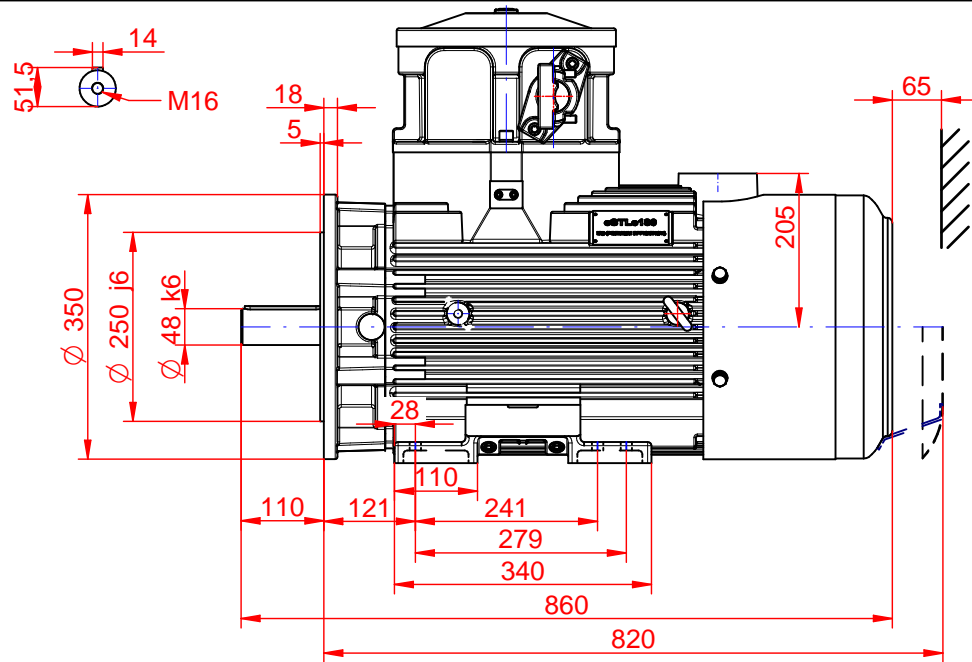

1:15

CELMA
indukta

Cantoni
GROUP

Motor type

(E)cSTe(b)180M,L(2-8)A-IE(2,3)

2022-02-11

Drawing no.

S(35,36)-(300-329)-000

Scale

1:10

1:15

CELMA
indukta

Cantoni
GROUP

Motor type

(E)cSTKe(b)180M,L(2-8)A-IE(2,3)

2022-02-11

Drawing no.

S(35,36)-(300-329)-000

Scale

1:10

CELMA
indukta

Cantoni
GROUP

Motor type

(E)cSTLe(b)180M,L(2-8)A-IE(2,3)

2022-02-11

Drawing no.

S(35,36)-(300-329)-000

Scale

1:10