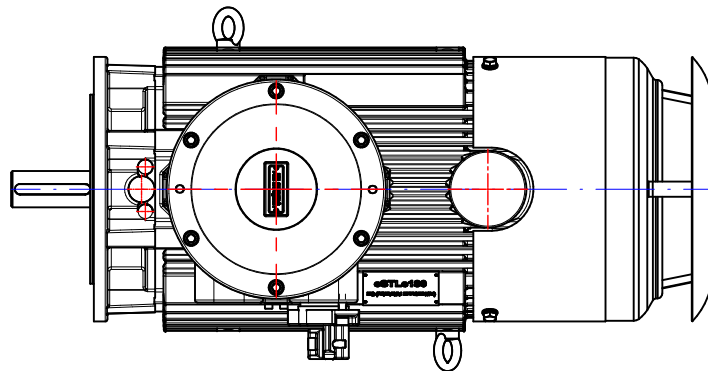

Scale

1:10

1:15

CELMA
indukta

Cantoni
GROUP

Motor type

(E)cSTKe(b)180M,L(2-8)A-IE(2,3)

2022-02-11

Drawing no.

S(35,36)-(300-329)-000

Scale

1:10

CELMA
indukta

Cantoni
GROUP

Motor type

(E)cSTLe(b)180M,L(2-8)A-IE(2,3)