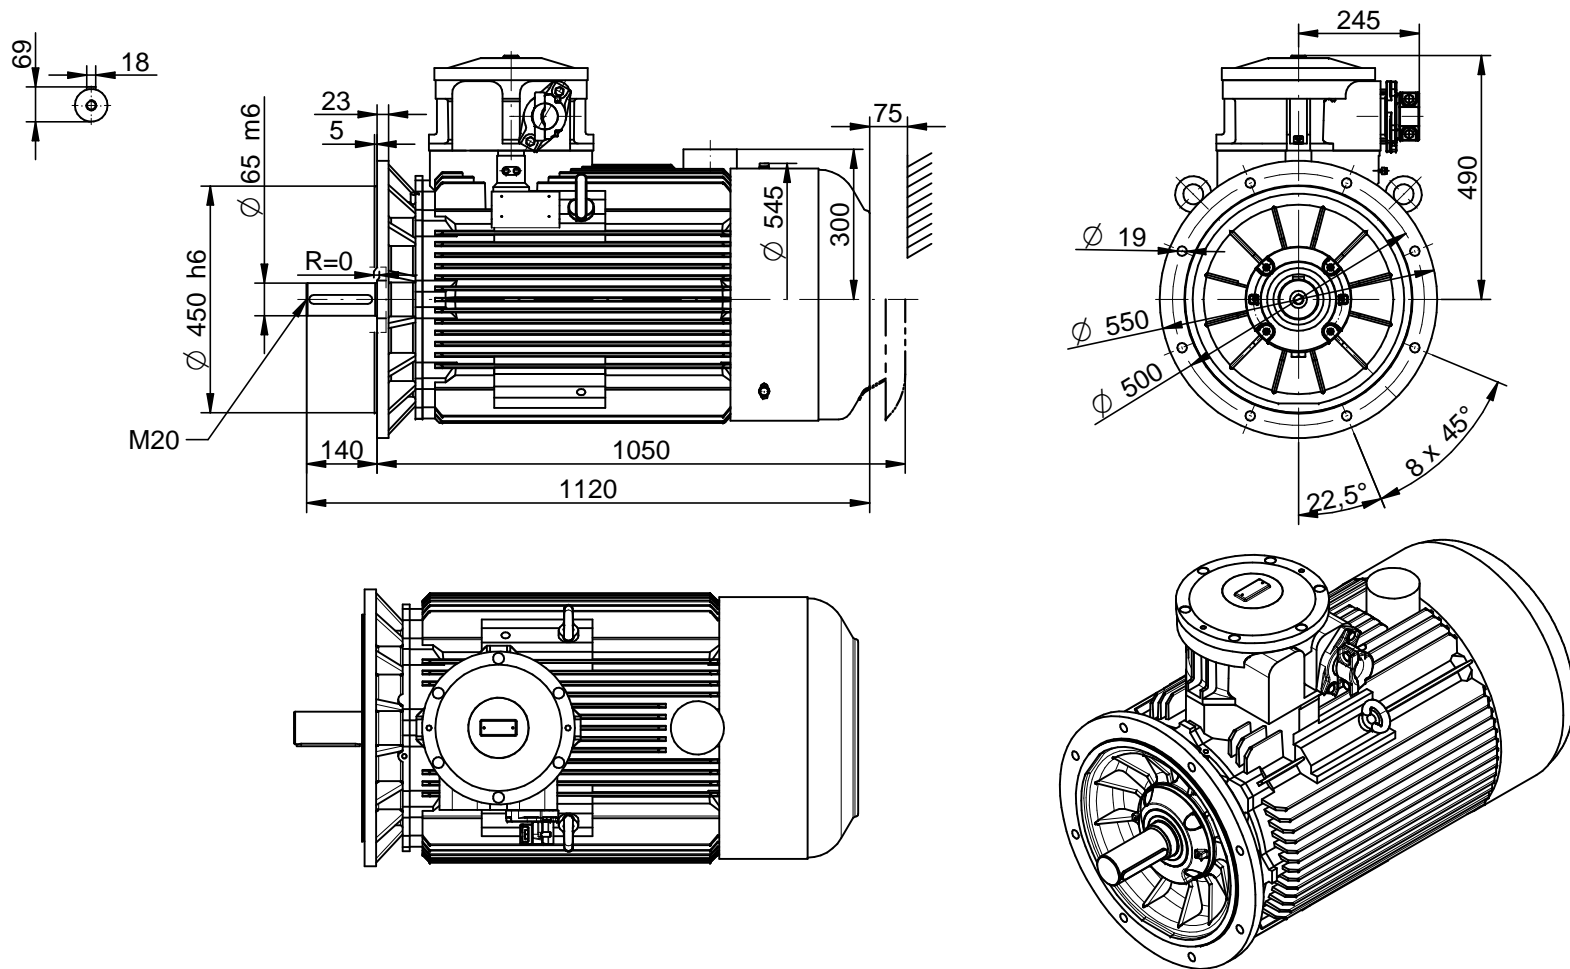

S(35,36)-(450-473)-000

Scale

1:15

CELMA
indukta

Cantoni
GROUP

Motor type

cSTe(b)250M(4-8)-IE(2,3)

2022-02-14

Drawing no.

S(35,36)-(450-473)-000

Scale

1:15

CELMA
indukta

Cantoni
GROUP

Motor type

cSTKe(b)250M(4-8)-IE(2,3)

2022-02-14

Drawing no.

S(35,36)-(450-473)-000

Scale

1:15

CELMA
indukta

Cantoni
GROUP

Motor type