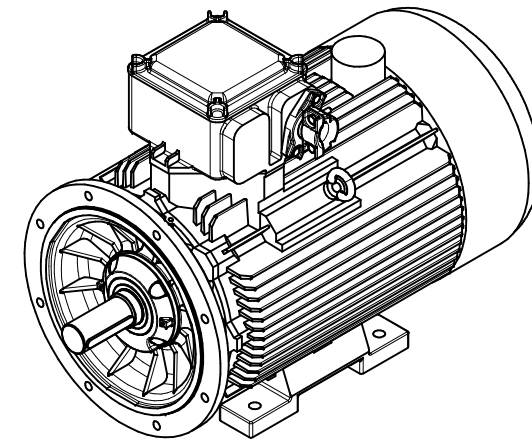

CELMA
indukta

Cantoni
GROUP

Motor type

EcSTe(b)250M(4-8)-IE(2,3)

2022-02-14

Drawing no.

S(35,36)-(450-473)-000

Scale

1:15

CELMA
indukta

Cantoni
GROUP

Motor type

EcSTKe(b)250M(4-8)-IE(2,3)

2022-02-14

Drawing no.

S(35,36)-(450-473)-000

Scale

1:15

CELMA
indukta

Cantoni
GROUP

Motor type

EcSTLe(b)250M(4-8)-IE(2,3)

2022-02-14

Drawing no.

S(35,36)-(450-473)-000

Scale

1:15

CELMA
indukta

Cantoni
GROUP

Motor type

cSTe(b)250M(4-8)-IE(2,3)

2022-02-14