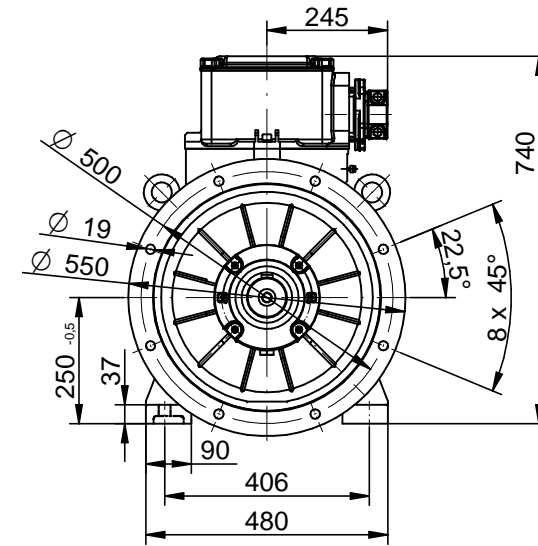

Scale

1:15

CELMA
indukta

Cantoni
GROUP

Motor type

EcSTLe(b)250M(4-8)-IE(2,3)

2022-02-14

Drawing no.

S(35,36)-(450-473)-000

Scale

1:15

CELMA
indukta

Cantoni
GROUP

Motor type

cSTe(b)250M(4-8)-IE(2,3)

2022-02-14

Drawing no.

S(35,36)-(450-473)-000

Scale

1:15

CELMA
indukta

Cantoni
GROUP

Motor type

cSTKe(b)250M(4-8)-IE(2,3)

2022-02-14

Drawing no.

S(35,36)-(450-473)-000

Scale

1:15

CELMA
indukta

Cantoni
GROUP

Motor type