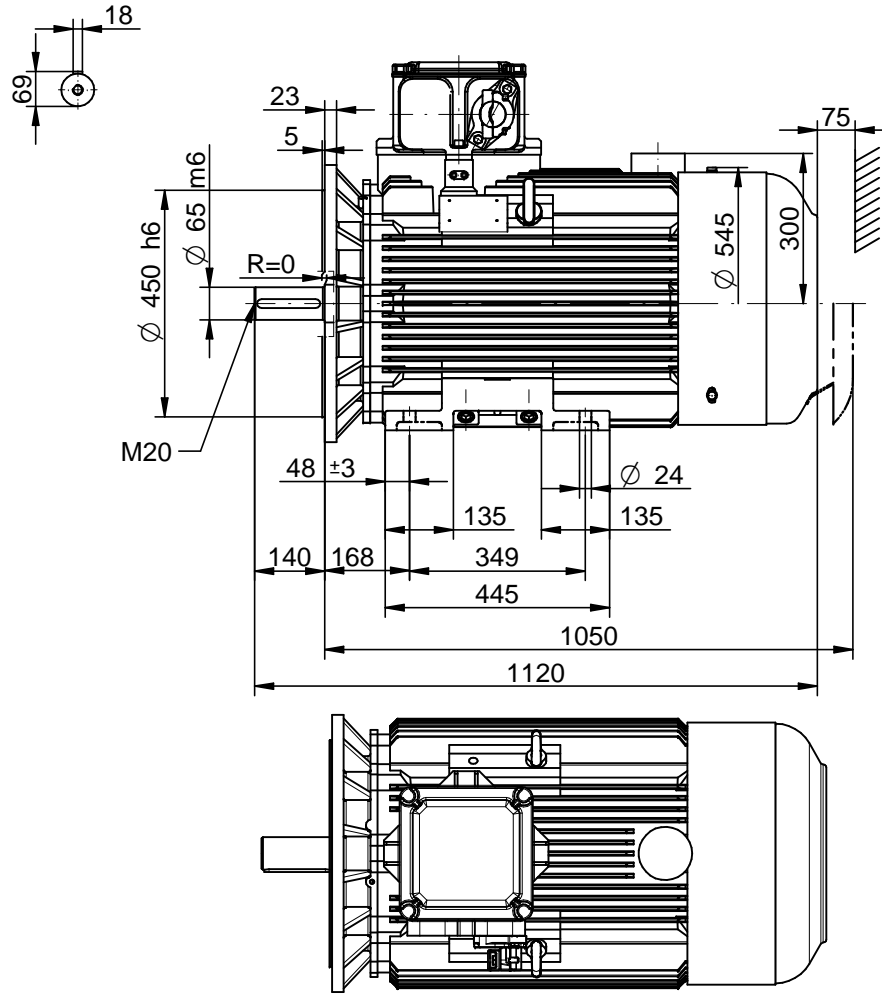

CELMA
indukta

Cantoni
GROUP

Motor type

EcSTe(b)250M(4-8)-IE(2,3)

2022-02-14

Drawing no.

S(35,36)-(450-473)-000

Scale

Scale

1:15

CELMA
indukta

Cantoni
GROUP

Motor type

EcSTLe(b)250M(4-8)-IE(2,3)

2022-02-14

Drawing no.

S(35,36)-(450-473)-000

Scale

1:15

CELMA
indukta

Cantoni
GROUP

Motor type

cSTe(b)250M(4-8)-IE(2,3)

2022-02-14

Drawing no.

S(35,36)-(450-473)-000

Scale

1:15

CELMA
indukta

Cantoni
GROUP

Motor type

cSTKe(b)250M(4-8)-IE(2,3)