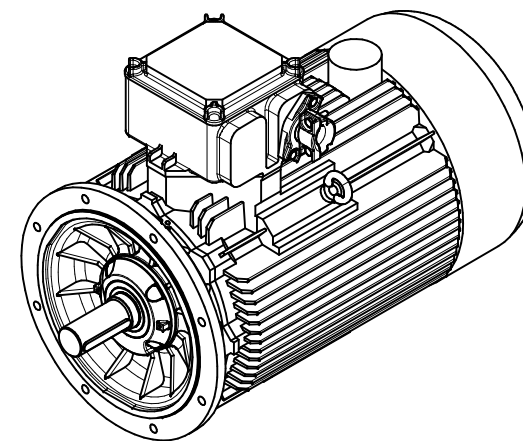

CELMA
indukta

Cantoni
GROUP

Motor type

EcSTe(b)250M(4-8)-IE(2,3)

2022-02-14

Drawing no.

S(35,36)-(450-473)-000

Scale

1:15

CELMA
indukta

Cantoni
GROUP

Motor type

EcSTKe(b)250M(4-8)-IE(2,3)

2022-02-14

Drawing no.

S(35,36)-(450-473)-000

Scale

1:15

CELMA
indukta

Cantoni
GROUP

Motor type

EcSTLe(b)250M(4-8)-IE(2,3)

2022-02-14

Drawing no.

S(35,36)-(450-473)-000

Scale

1:15

CELMA
indukta

Cantoni
GROUP

Motor type

cSTe(b)250M(4-8)-IE(2,3)

2022-02-14