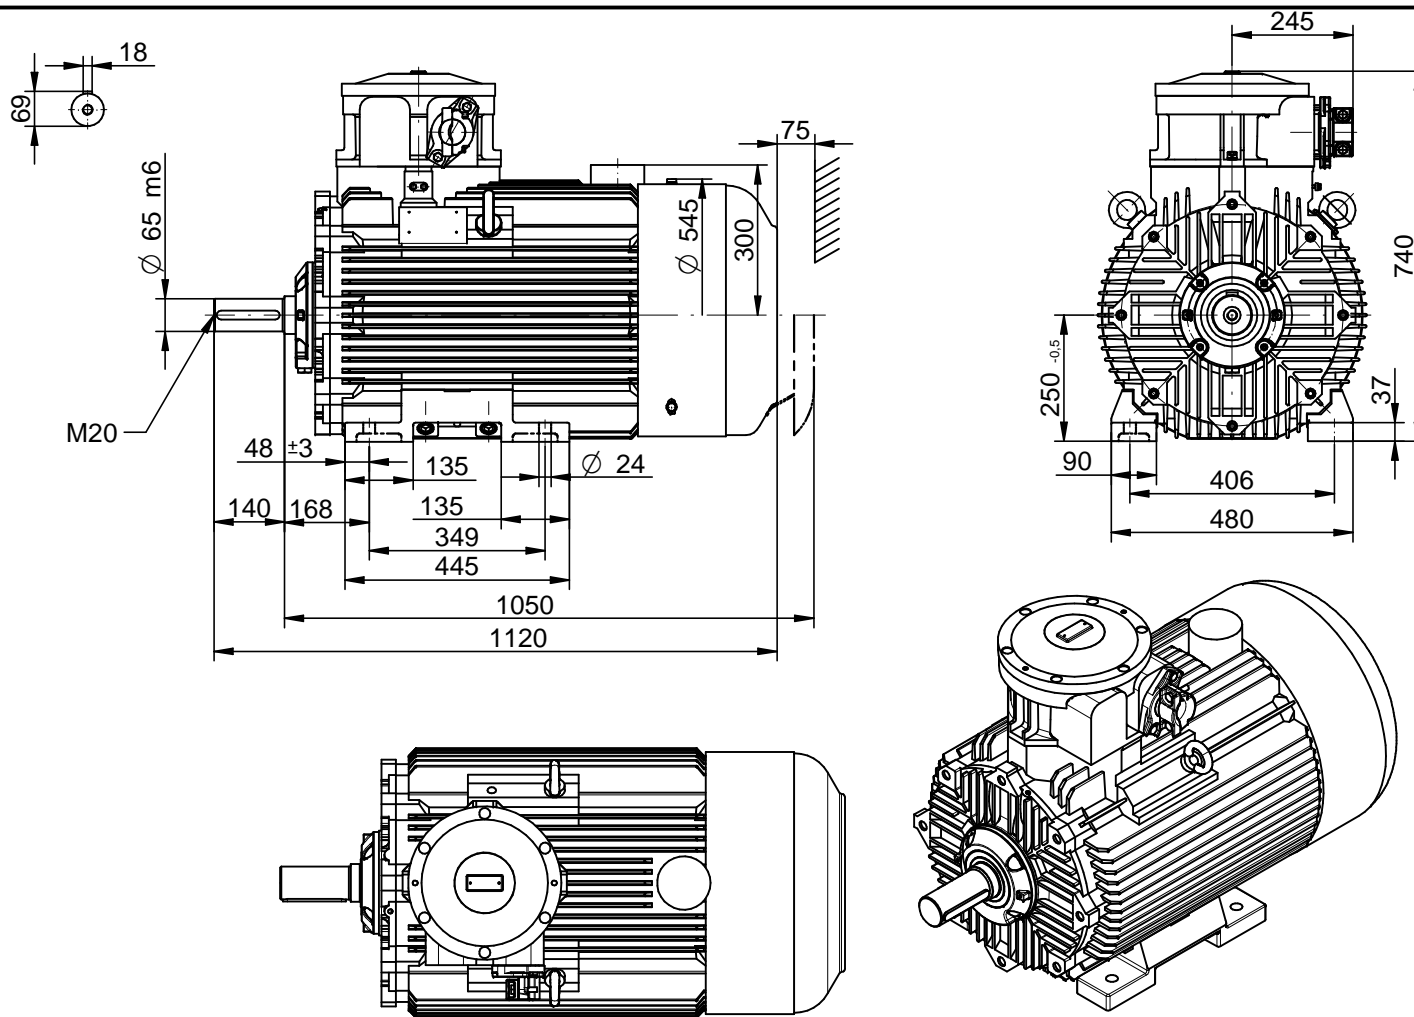

S(35,36)-(450-473)-000

Scale

1:15

CELMA
indukta

Cantoni
GROUP

Motor type

cSTe(b)250M(4-8)-IE(2,3)

2022-02-14

Drawing no.

S(35,36)-(450-473)-000

Scale

1:15

CELMA
indukta

Cantoni
GROUP

Motor type

cSTKe(b)250M(4-8)-IE(2,3)

2022-02-14

Drawing no.

S(35,36)-(450-473)-000

Scale

1:15

CELMA
indukta

Cantoni
GROUP

Motor type