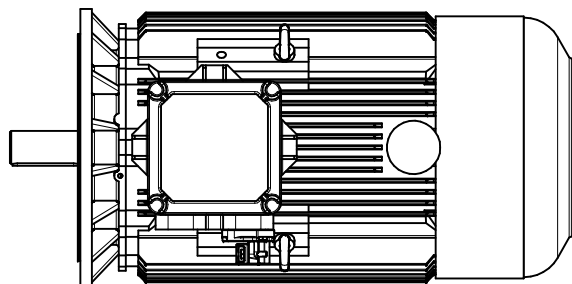

CELMA
indukta

Cantoni
GROUP

Motor type

EcSTKe(b)250M(4-8)-IE(2,3)

2022-02-14

Drawing no.

S(35,36)-(450-473)-000

Scale

1:15